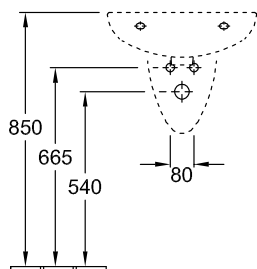

РАКОВИНА OMNIA CLASSIC

ИНФОРМАЦИЯ ОБ ИЗДЕЛИИ

1 . POSITION

Modell	712251
Ширина	500 [mm]
Глубина	445 [mm]
Weight	13,17 [kg]
Описание	Санфарфор также предлагается с CeramicPlus крепление 2 болтами M12x120 мм
Тип смесителя / Отверстие для смесителя Указание	для 3-позиционного смесителя, центральное отверстие для смесителя выбито
Перелив Указание	без перелива, Внимание: модели без перелива должны быть оснащены незапираемым сливным клапаном
Материал	Санфарфор
tenderspecification	Omnia classic; Раковина; Санфарфор; Размер: 500 x 445 mm; Овальная модель; для 3-позиционного смесителя, центральное отверстие для смесителя выбито; без перелива; Внимание: модели без перелива должны быть оснащены незапираемым сливным клапаном; крепление 2 болтами M12x120 мм

ТЕХНИЧЕСКИЕ ЧЕРТЕЖИ

712251

7287 00
Position pedestal to determine Cx

7289 00

7289 00 + 9219 88 Easy Access