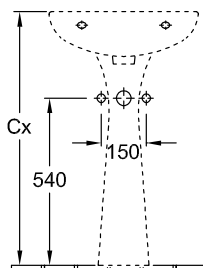

РАКОВИНА OMNIA CLASSIC

ИНФОРМАЦИЯ ОБ ИЗДЕЛИИ

1 . POSITION

Modell	712251
Ширина	500 [mm]
Глубина	445 [mm]
Weight	13,17 [kg]
Описание	Санфарфор также предлагается с CeramicPlus крепление 2 болтами M12x120 мм
Тип смесителя / Отверстие для смесителя Указание	для 3-позиционного смесителя, центральное отверстие для смесителя выбито
Перелив Указание	без перелива, Внимание: модели без перелива должны быть оснащены незапираемым сливным клапаном
Материал	Санфарфор
tenderspecification	Omnia classic; Раковина; Санфарфор; Размер: 500 x 445 mm; Овальная модель; для 3-позиционного смесителя, центральное отверстие для смесителя выбито; без перелива; Внимание: модели без перелива должны быть оснащены незапираемым сливным клапаном; крепление 2 болтами M12x120 мм

ТЕХНИЧЕСКИЕ ЧЕРТЕЖИ

712251

7287 00
Position pedestal to determine Cx

7289 00

7289 00 + 9219 88 Easy Access