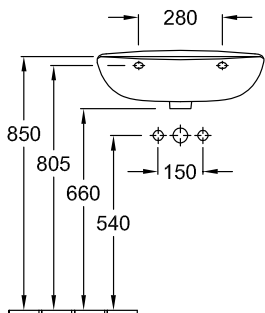

РАКОВИНА OMNIA CLASSIC

ИНФОРМАЦИЯ ОБ ИЗДЕЛИИ

1 . POSITION

Modell	712251
Ширина	500 [mm]
Глубина	445 [mm]
Weight	13,17 [kg]
Описание	Санфарфор также предлагается с CeramicPlus крепление 2 болтами M12x120 мм
Тип смесителя / Отверстие для смесителя Указание	для 3-позиционного смесителя, центральное отверстие для смесителя выбито
Перелив Указание	без перелива, Внимание: модели без перелива должны быть оснащены незапираемым сливным клапаном
Материал	Санфарфор
tenderspecification	Omnia classic; Раковина; Санфарфор; Размер: 500 x 445 mm; Овальная модель; для 3-позиционного смесителя, центральное отверстие для смесителя выбито; без перелива; Внимание: модели без перелива должны быть оснащены незапираемым сливным клапаном; крепление 2 болтами M12x120 мм

ТЕХНИЧЕСКИЕ ЧЕРТЕЖИ

712251

7287 00
Position pedestal to determine Cx

7289 00

7289 00 + 9219 88 Easy Access