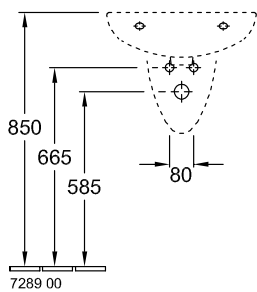

РАКОВИНА OMNIA CLASSIC

ИНФОРМАЦИЯ ОБ ИЗДЕЛИИ

1 . POSITION

Modell	712251
Ширина	500 [mm]
Глубина	445 [mm]
Weight	13,17 [kg]
Описание	Санфарфор также предлагается с CeramicPlus крепление 2 болтами M12x120 мм
Тип смесителя / Отверстие для смесителя Указание	для 3-позиционного смесителя, центральное отверстие для смесителя выбито
Перелив Указание	без перелива, Внимание: модели без перелива должны быть оснащены незапираемым сливным клапаном
Материал	Санфарфор
tenderspecification	Omnia classic; Раковина; Санфарфор; Размер: 500 x 445 mm; Овальная модель; для 3-позиционного смесителя, центральное отверстие для смесителя выбито; без перелива; Внимание: модели без перелива должны быть оснащены незапираемым сливным клапаном; крепление 2 болтами M12x120 мм

ТЕХНИЧЕСКИЕ ЧЕРТЕЖИ

712251

7287 00
Position pedestal to determine Cx

7289 00

7289 00 + 9219 88 Easy Access