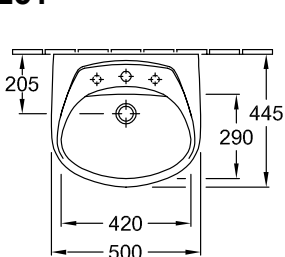

РАКОВИНА OMNIA CLASSIC

ИНФОРМАЦИЯ ОБ ИЗДЕЛИИ

1 . POSITION

Modell	712251
Ширина	500 [mm]
Глубина	445 [mm]
Weight	13,17 [kg]
Описание	Санфарфор также предлагается с CeramicPlus крепление 2 болтами M12x120 мм
Тип смесителя / Отверстие для смесителя Указание	для 3-позиционного смесителя, центральное отверстие для смесителя выбито
Перелив Указание	без перелива, Внимание: модели без перелива должны быть оснащены незапираемым сливным клапаном
Материал	Санфарфор
tenderspecification	Omnia classic; Раковина; Санфарфор; Размер: 500 x 445 mm; Овальная модель; для 3-позиционного смесителя, центральное отверстие для смесителя выбито; без перелива; Внимание: модели без перелива должны быть оснащены незапираемым сливным клапаном; крепление 2 болтами M12x120 мм

ТЕХНИЧЕСКИЕ ЧЕРТЕЖИ

712251

7287 00
Position pedestal to determine Cx

7289 00

7289 00 + 9219 88 Easy Access