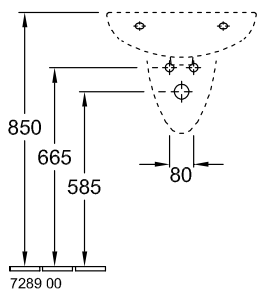

### 1 . POSITION

Modell	712253
Ширина	500 [mm]
Глубина	445 [mm]
Weight	13,17 [kg]
Описание	Санфарфор также предлагается с CeramicPlus крепление 2 болтами M12x120 мм
Тип смесителя / Отверстие для смесителя Указание	без отверстия для смесителя
Перелив Указание	без перелива, Внимание: модели без перелива должны быть оснащены незапираемым сливным клапаном
Материал	Санфарфор
tenderspecification	Omnia classic; Раковина; Санфарфор; Размер: 500 x 445 mm; Овальная модель; без отверстия для смесителя; без перелива; Внимание: модели без перелива должны быть оснащены незапираемым сливным клапаном; крепление 2 болтами M12x120 мм

ТЕХНИЧЕСКИЕ ЧЕРТЕЖИ

712253

7287 00  
Position pedestal to determine Cx

7289 00

7289 00 + 9219 88 Easy Access