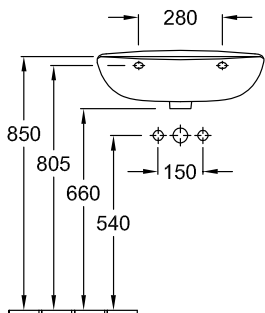

ТЕХНИЧЕСКИЕ ЧЕРТЕЖИ

712253

7287 00
Position pedestal to determine Cx