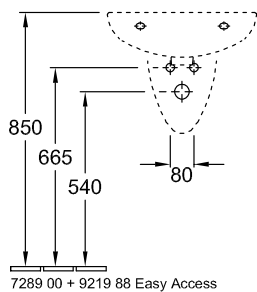

### 1 . POSITION

Modell	712253
Ширина	500 [mm]
Глубина	445 [mm]
Weight	13,17 [kg]
Описание	Санфарфор также предлагается с CeramicPlus крепление 2 болтами M12x120 мм
Тип смесителя / Отверстие для смесителя Указание	без отверстия для смесителя
Перелив Указание	без перелива, Внимание: модели без перелива должны быть оснащены незапираемым сливным клапаном
Материал	Санфарфор
tenderspecification	Omnia classic; Раковина; Санфарфор; Размер: 500 x 445 mm; Овальная модель; без отверстия для смесителя; без перелива; Внимание: модели без перелива должны быть оснащены незапираемым сливным клапаном; крепление 2 болтами M12x120 мм

ТЕХНИЧЕСКИЕ ЧЕРТЕЖИ

712253

7287 00  
Position pedestal to determine Cx

7289 00

7289 00 + 9219 88 Easy Access