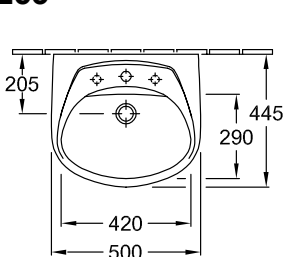

ТЕХНИЧЕСКИЕ ЧЕРТЕЖИ

712253

7287 00
Position pedestal to determine Cx