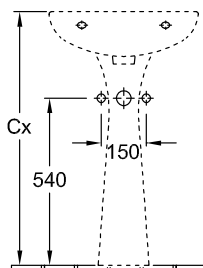

### 1 . POSITION

Modell	712253
Ширина	500 [mm]
Глубина	445 [mm]
Weight	13,17 [kg]
Описание	Санфарфор также предлагается с CeramicPlus крепление 2 болтами M12x120 мм
Тип смесителя / Отверстие для смесителя Указание	без отверстия для смесителя
Перелив Указание	без перелива, Внимание: модели без перелива должны быть оснащены незапираемым сливным клапаном
Материал	Санфарфор
tenderspecification	Omnia classic; Раковина; Санфарфор; Размер: 500 x 445 mm; Овальная модель; без отверстия для смесителя; без перелива; Внимание: модели без перелива должны быть оснащены незапираемым сливным клапаном; крепление 2 болтами M12x120 мм

ТЕХНИЧЕСКИЕ ЧЕРТЕЖИ

712253

7287 00  
Position pedestal to determine Cx

7289 00

7289 00 + 9219 88 Easy Access