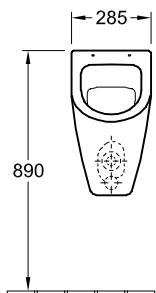

ТЕХНИЧЕСКИЕ ЧЕРТЕЖИ

751300

* We recommend installation at a height suitable for the average user!