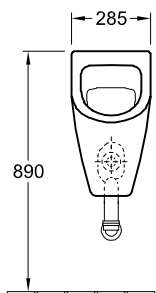

ПИССУАР SUBWAY

ИНФОРМАЦИЯ ОБ ИЗДЕЛИИ

1 . POSITION

Modell	751300
Ширина	285 [mm]
Высота	535 [mm]
Глубина	315 [mm]
Weight	17,21 [kg]
Описание	Санфарфор также предлагается с CeramicPlus крепежный комплект для скрытого монтажа входит в комплект поставки
Urinal cover	без крышки
Подводка	скрытый подвод воды
Материал	Санфарфор
tenderspecification	Subway; Писсуар; Санфарфор; Размер: 285 x 535 x 315 mm; крепежный комплект для скрытого монтажа входит в комплект поставки; без крышки

ТЕХНИЧЕСКИЕ ЧЕРТЕЖИ

751300

* We recommend installation at a height suitable for the average user!

* We recommend installation at a height suitable for the average user!