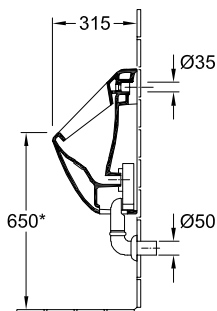

ПИССУАР SUBWAY

ИНФОРМАЦИЯ ОБ ИЗДЕЛИИ

1 . POSITION

Modell	751300
Ширина	285 [mm]
Высота	535 [mm]
Глубина	315 [mm]
Weight	17,21 [kg]
Описание	Санфарфор также предлагается с CeramicPlus крепежный комплект для скрытого монтажа входит в комплект поставки
Urinal cover	без крышки
Подводка	скрытый подвод воды
Материал	Санфарфор
tenderspecification	Subway; Писсуар; Санфарфор; Размер: 285 x 535 x 315 mm; крепежный комплект для скрытого монтажа входит в комплект поставки; без крышки

ТЕХНИЧЕСКИЕ ЧЕРТЕЖИ

751300

* We recommend installation at a height suitable for the average user!

* We recommend installation at a height suitable for the average user!