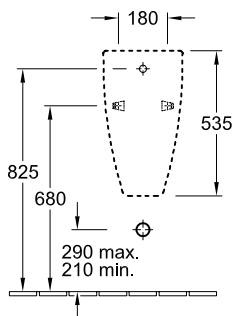

ПИССУАР SUBWAY

ИНФОРМАЦИЯ ОБ ИЗДЕЛИИ

1 . POSITION

Modell	751300
Ширина	285 [mm]
Высота	535 [mm]
Глубина	315 [mm]
Weight	17,21 [kg]
Описание	Санфарфор также предлагается с CeramicPlus крепежный комплект для скрытого монтажа входит в комплект поставки
Urinal cover	без крышки
Подводка	скрытый подвод воды
Материал	Санфарфор
tenderspecification	Subway; Писсуар; Санфарфор; Размер: 285 x 535 x 315 mm; крепежный комплект для скрытого монтажа входит в комплект поставки; без крышки

ТЕХНИЧЕСКИЕ ЧЕРТЕЖИ

751300

* We recommend installation at a height suitable for the average user!

* We recommend installation at a height suitable for the average user!