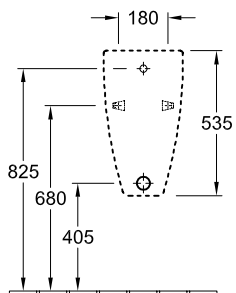

ПИССУАР SUBWAY

ИНФОРМАЦИЯ ОБ ИЗДЕЛИИ

1 . POSITION

Modell	751300
Ширина	285 [mm]
Высота	535 [mm]
Глубина	315 [mm]
Weight	17,21 [kg]
Описание	Санфарфор также предлагается с CeramicPlus крепежный комплект для скрытого монтажа входит в комплект поставки
Urinal cover	без крышки
Подводка	скрытый подвод воды
Материал	Санфарфор
tenderspecification	Subway; Писсуар; Санфарфор; Размер: 285 x 535 x 315 mm; крепежный комплект для скрытого монтажа входит в комплект поставки; без крышки

ТЕХНИЧЕСКИЕ ЧЕРТЕЖИ

751300

* We recommend installation at a height suitable for the average user!

* We recommend installation at a height suitable for the average user!