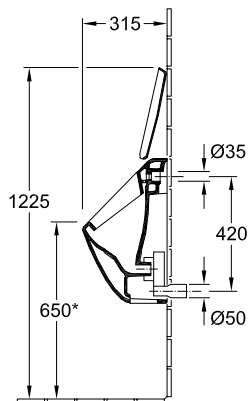

ТЕХНИЧЕСКИЕ ЧЕРТЕЖИ

751300

* We recommend installation at a height suitable for the average user!