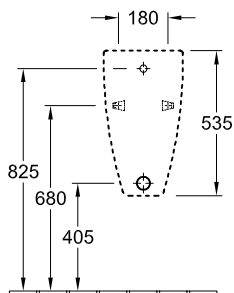

ПИССУАР SUBWAY

ИНФОРМАЦИЯ ОБ ИЗДЕЛИИ

1 . POSITION

Modell	751301
Ширина	285 [mm]
Высота	535 [mm]
Глубина	315 [mm]
Weight	17,21 [kg]
Описание	Санфарфор также предлагается с CeramicPlus крепежный комплект для скрытого монтажа входит в комплект поставки
Urinal cover	с отверстиями для крепежа крышки
Подводка	скрытый подвод воды
Материал	Санфарфор
Specification texts	Subway; Писсуар; Санфарфор; Размер: 285 x 535 x 315 mm; крепежный комплект для скрытого монтажа входит в комплект поставки; с отверстиями для крепежа крышки

ТЕХНИЧЕСКИЕ ЧЕРТЕЖИ

751301

* We recommend installation at a height suitable for the average user!

* We recommend installation at a height suitable for the average user!