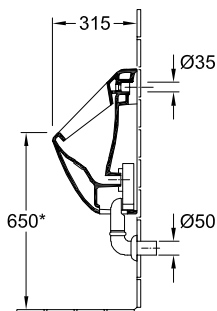

ПИССУАР SUBWAY

ИНФОРМАЦИЯ ОБ ИЗДЕЛИИ

1 . POSITION

Modell	751301
Ширина	285 [mm]
Высота	535 [mm]
Глубина	315 [mm]
Weight	17,21 [kg]
Описание	Санфарфор также предлагается с CeramicPlus крепежный комплект для скрытого монтажа входит в комплект поставки
Urinal cover	с отверстиями для крепежа крышки
Подводка	скрытый подвод воды
Материал	Санфарфор
Specification texts	Subway; Писсуар; Санфарфор; Размер: 285 x 535 x 315 mm; крепежный комплект для скрытого монтажа входит в комплект поставки; с отверстиями для крепежа крышки

ТЕХНИЧЕСКИЕ ЧЕРТЕЖИ

751301

* We recommend installation at a height suitable for the average user!

* We recommend installation at a height suitable for the average user!