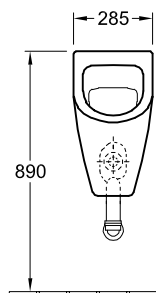

ПИССУАР SUBWAY

ИНФОРМАЦИЯ ОБ ИЗДЕЛИИ

1 . POSITION

Modell	751301
Ширина	285 [mm]
Высота	535 [mm]
Глубина	315 [mm]
Weight	17,21 [kg]
Описание	Санфарфор также предлагается с CeramicPlus крепежный комплект для скрытого монтажа входит в комплект поставки
Urinal cover	с отверстиями для крепежа крышки
Подводка	скрытый подвод воды
Материал	Санфарфор
Specification texts	Subway; Писсуар; Санфарфор; Размер: 285 x 535 x 315 mm; крепежный комплект для скрытого монтажа входит в комплект поставки; с отверстиями для крепежа крышки

ТЕХНИЧЕСКИЕ ЧЕРТЕЖИ

751301

* We recommend installation at a height suitable for the average user!

* We recommend installation at a height suitable for the average user!