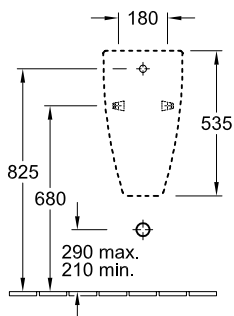

ПИССУАР SUBWAY

ИНФОРМАЦИЯ ОБ ИЗДЕЛИИ

1 . POSITION

Modell	751301
Ширина	285 [mm]
Высота	535 [mm]
Глубина	315 [mm]
Weight	17,21 [kg]
Описание	Санфарфор также предлагается с CeramicPlus крепежный комплект для скрытого монтажа входит в комплект поставки
Urinal cover	с отверстиями для крепежа крышки
Подводка	скрытый подвод воды
Материал	Санфарфор
Specification texts	Subway; Писсуар; Санфарфор; Размер: 285 x 535 x 315 mm; крепежный комплект для скрытого монтажа входит в комплект поставки; с отверстиями для крепежа крышки

ТЕХНИЧЕСКИЕ ЧЕРТЕЖИ

751301

* We recommend installation at a height suitable for the average user!

* We recommend installation at a height suitable for the average user!