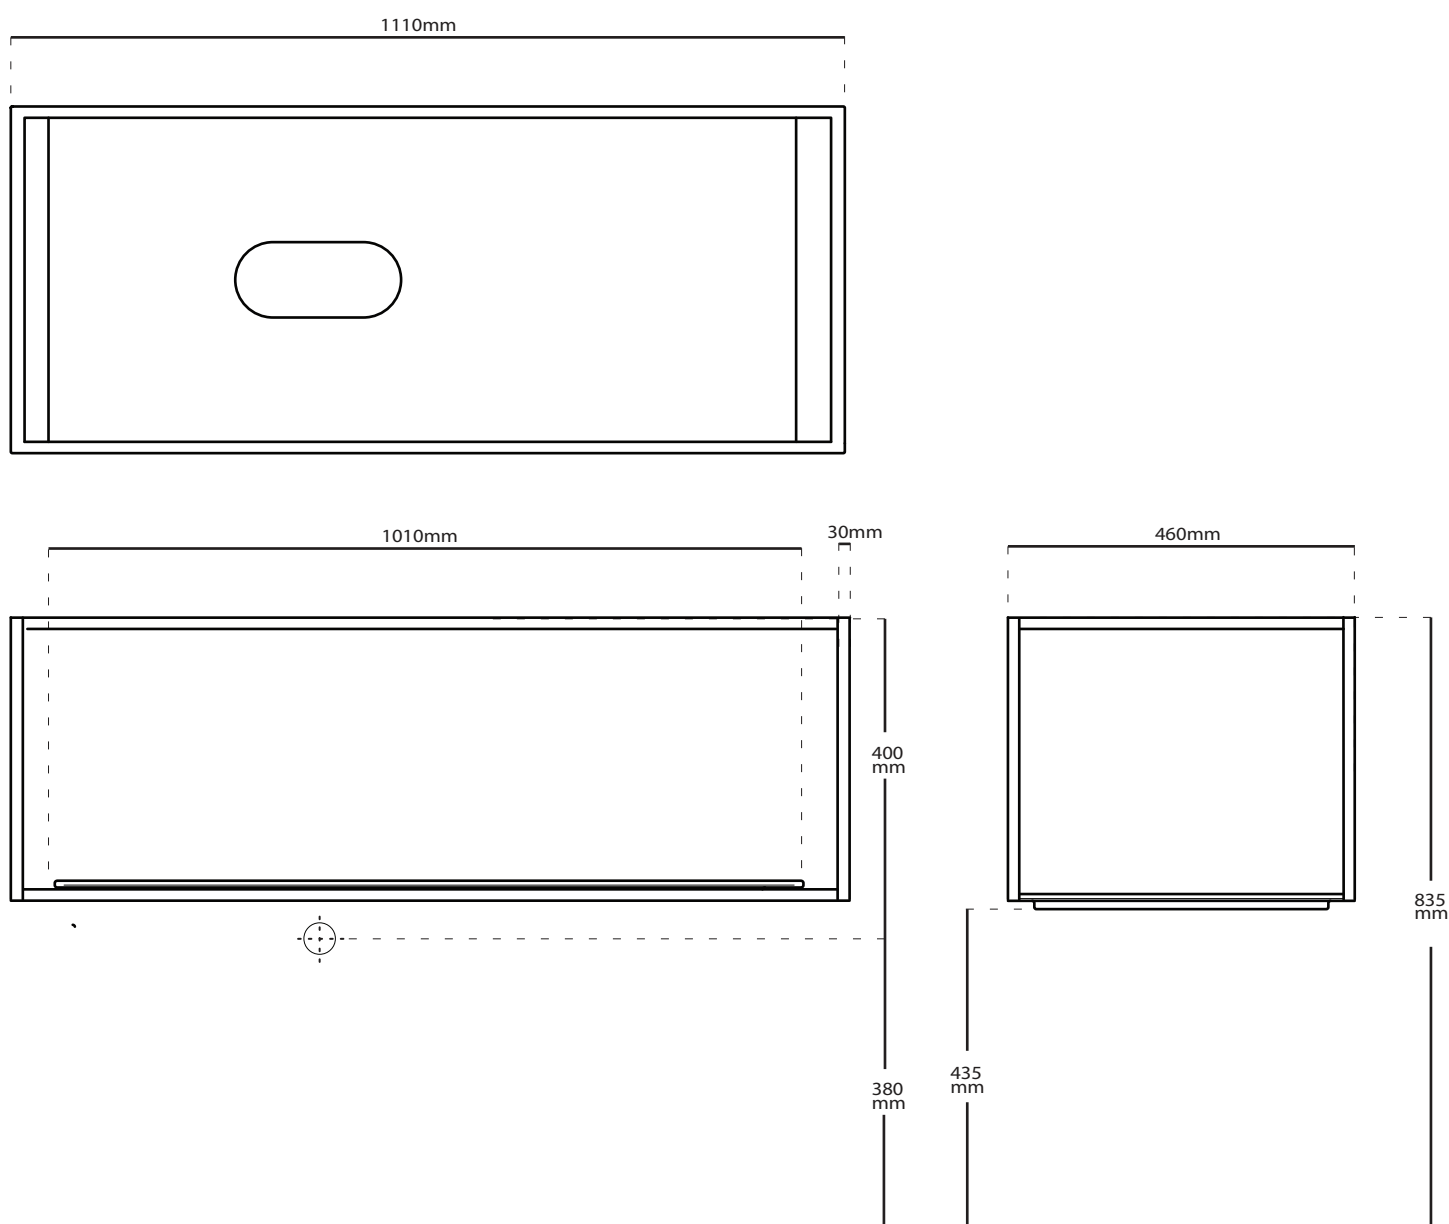

Art. 2078

INFO

STRUTTURA SOTTOLAVABO
Underbasin structure

PESO **Kg 6**
Weight

REVISIONE
Silvano Mariano

DATA
16/03/18

COLORI

● **NERO OPACO**
Matt black cod. **2078NE**

● **ORO CHIARO**
Light gold cod. **2078OR**

● **RAME**
Copper cod. **2078RA**

ACCESSORI

MENSOLO IN CERAMICA CON FORO SX-DX
Ceramic shelf with SX-DX hole (reversible)

● cod. **2053**

● cod. **2053MT**

● cod. **2053NEMT**

● cod. **2053SA**

● cod. **2053ON**

ATTENZIONE:

Galassia Spa persegue la filosofia di migliorare i prodotti aggiungendo nuovi materiali, innovazioni progettuali e tecnologie produttive. L'azienda si riserva di cambiare schede tecniche e caratteristiche di funzionamento degli articoli in ogni momento e senza necessità di preavviso. I pesi possono subire variazioni del 20%.