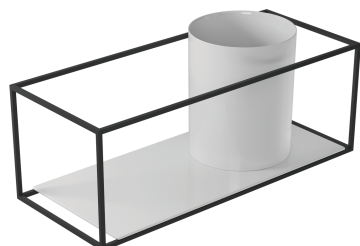

Art. 2078

INFO

STRUTTURA SOTTOLAVABO
Underbasin structure

PESO **Kg 6**
Weight

REVISIONE
Silvano Mariano

DATA
16/03/18

COLORI

● **NERO OPACO**
Matt black cod. **2078NE**

● **ORO CHIARO**
Light gold cod. **2078OR**

● **RAME**
Copper cod. **2078RA**

ACCESSORI

MENSOLO IN CERAMICA CON FORO SX-DX
Ceramic shelf with SX-DX hole (reversible)

● cod. **2053**

● cod. **2053MT**

● cod. **2053NEMT**