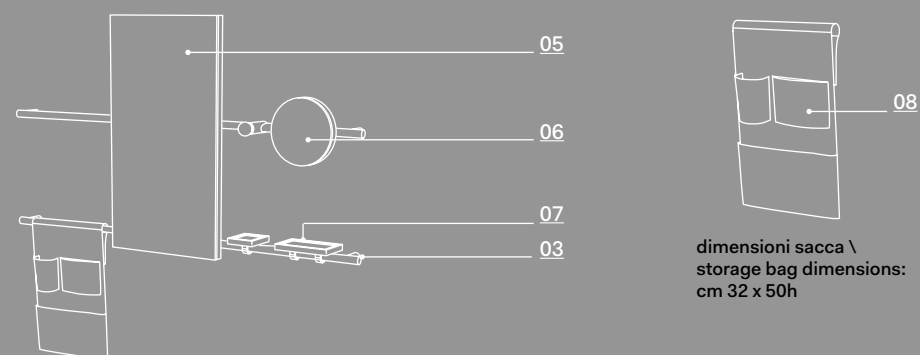

Composizioni, materiali e finiture \ Compositions, materials and finishes

Siwa con vassoio o con cassetto \ with tray or drawer - cm 92 x 51 x h89

Composizione specchiera tonda e sacca portaoggetti \ Round mirror composition and storage bag

Composizione specchiera rettangolare e sacca portaoggetti \ Rectangular mirror composition and storage bag

*lavabo monoforo predisposto 3 fori \ *washbasin with 1 hole prepared 3 holes

design *Andrea Parisio e Giuseppe Pezzano*