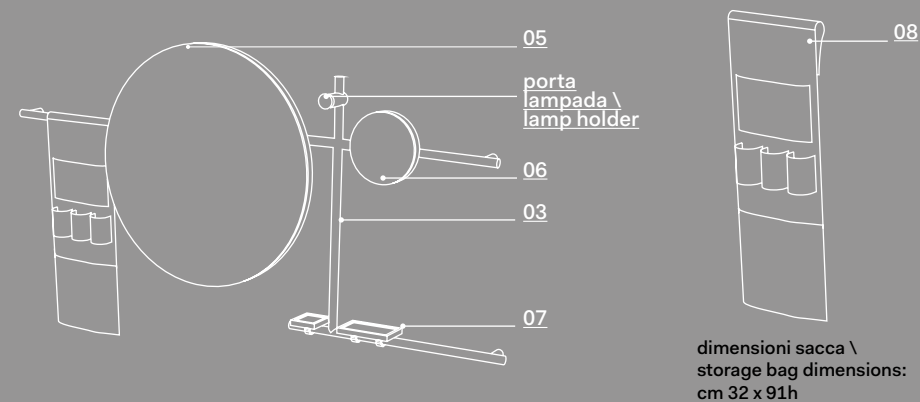

Composizioni, materiali e finiture \ Compositions, materials and finishes

Siwa con vassoio o con cassetto \ with tray or drawer - cm 92 x 51 x h89

Composizione specchiera tonda e sacca portaoggetti \ Round mirror composition and storage bag

Composizione specchiera rettangolare e sacca portaoggetti \ Rectangular mirror composition and storage bag

*lavabo monoforo predisposto 3 fori \ *washbasin with 1 hole prepared 3 holes

design *Andrea Parisio e Giuseppe Pezzano*

01 lavabo \ washbasin
 cm 90 x 50 x 20 h

materiale \ material:
 ceramica \ ceramic

finiture \ finishes:
 Le Terre di Cielo

- Talco
- Pomice
- Brina
- Basalto
- Lavagna
- Cemento
- Fango
- Cacao
- Arenaria
- Avena
- Lino
- Agave
- Muschio
- Polvere
- Cipria
- Canapa

● Bianco Lucido \
 Gloss White

05 specchi tondo e
 rettangolare \ mirrors: round
 and rectangular
 Ø90
 cm 45 x 110 h

materiale \ material:
 legno e vetro \ wood and
 glass

laccature legno \
 wooden lacquers