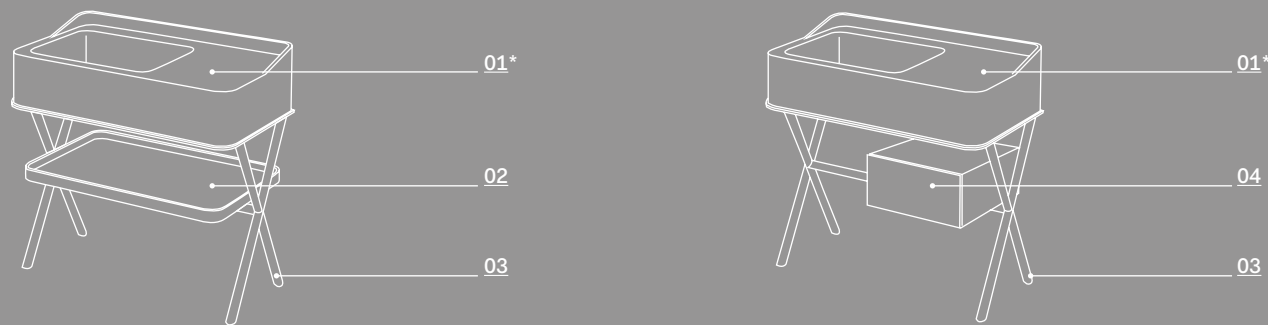

Composizioni, materiali e finiture \ Compositions, materials and finishes

Siwa con vassoio o con cassetto \ with tray or drawer - cm 92 x 51 x h89

Composizione specchiera tonda e sacca portaoggetti \ Round mirror composition and storage bag

Composizione specchiera rettangolare e sacca portaoggetti \ Rectangular mirror composition and storage bag

*lavabo monoforo predisposto 3 fori \ *washbasin with 1 hole prepared 3 holes

design *Andrea Parisio e Giuseppe Pezzano*

01 lavabo \ washbasin
 cm 90 x 50 x 20 h

materiale \ material:
 ceramica \ ceramic

finiture \ finishes:
 Le Terre di Cielo

- Talco
- Pomice
- Brina
- Basalto
- Lavagna
- Cemento
- Fango
- Cacao
- Arenaria
- Avena
- Lino
- Agave
- Muschio
- Polvere
- Cipria
- Canapa