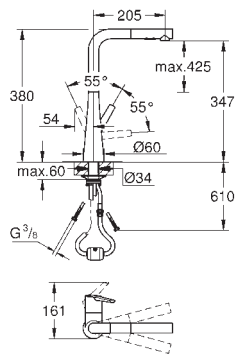

GROHE ZEDRA / ZEDRA SMARTCONTROL / ZEDRA TOUCH

| Ref. No. | Colour | EAN |
|------------|------------|---------------|
| 32 553 002 | Chrome | 4005176466649 |
| 32 553 DC2 | supersteel | 4005176466656 |