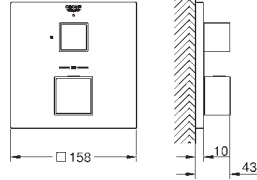

| | | |
|--|--|---------------|
| 35 604 000 | | 4005176698774 |
| GROHE Rapido SmartBox universal rough-in box for concealed installation | | |

| | | |
|------------|-----------------------|---------------|
| 24 153 000 | Chrome | 4005176481178 |
| 24 153 DC0 | supersteel | 4005176574221 |
| 24 153 AL0 | brushed hard graphite | 4005176585913 |