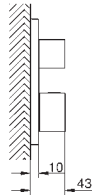

Rainshower shower arm 286 mm (28 576)

Euphoria Hand shower (27 265)

Shower outlet elbow (28 628 000)

Silverflex shower hose 1250 mm (28 362)

GROHE GROHTHERM 2 HANDLE TRIM SETS

Ref. No. Colour EAN

24 153 000 Chrome 4005176481178
 24 153 DC0 supersteel 4005176574221
 24 153 AL0 brushed hard graphite 4005176585913