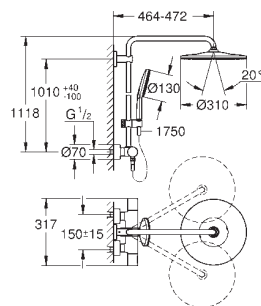

| | | |
|---|------------|---------------|
| 26 647 LSO | moon white | 4005176533051 |
| ditto, head shower with white spray plate | | |

| | | |
|------------|--------|---------------|
| 26 648 000 | Chrome | 4005176533020 |
|------------|--------|---------------|