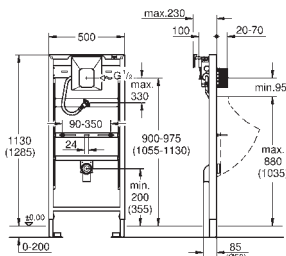

38 803 001

292,00

Rapid SL для писсуара с GROHE Rapido U

для механического смыва или установки Tectron инфракрасной электроники на 6 V или 230 V
1.13 и 1.30 м инсталляционная высота
для монтажа перед стеной или стеной перегородкой
самонесущая стальная рама с
порошковым напылением
подготовлена для облицовки
регулируемые по высоте подключения
к объекту
быстрая регулировка по высоте
крепежный материал
проверено -TUEV
смывное колено, выдерживающее
высокую температуру, DN 50
подключение для впуска и впускной гарнитуры
болты-держатели M8, с креплением для
керамики
в комплекте с запорным вентилем
минимальное давление 0,5 бар
оперативное давление максимум 10 бар
промывная трубка
функциональный блок смонтирован и проверен на заводе
подводы воды на 1/2 с внешней резьбой
соединительная коробка для сети питания 230 V
монтажный короб с уплотнителями
регулируемая ревизионная шахта для комплектов
готового монтажа размером 116 x 144 мм
с принадлежностями для монтажа перед стеной