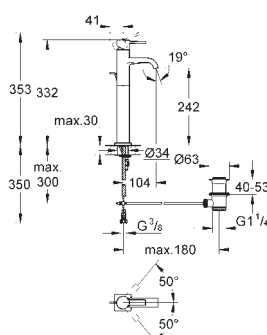

32 760 000

хром

535,00

Allure
Смеситель однорычажный для раковины DN 15 XL-Size
монтаж на одно отверстие
для свободностоящих раковин
GROHE SilkMove керамический картридж **28 мм**
GROHE StarLight хромированная поверхность
GROHE EcoJoy ограничитель расхода воды 6,0 л/мин
система быстрого монтажа
азрактор
сливной гарнитур 1 1/4"
гибкая подводка
вынос 104 мм
минимальное давление 1,0 бар