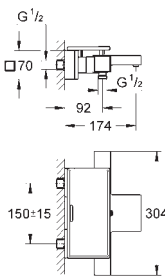

Grohtherm Cube

Термостат для ванны, DN 15

настенный монтаж

GROHE StarLight хромированная поверхность

GROHE SafeStop стопор безопасности при 38°C, **GROHE SafeStop Plus** опционно ограничитель температуры на 43°C, включен

GROHE TurboStat встроенный термоэлемент

встроенный стопор смешанной воды, **GROHE AquaDimmer Plus** многофункциональный - GROHE EcoButton

(встроенная кнопка с функцией экономии воды для душа)

- регулировка расхода

- переключатель: ванна/душ

отвод для душа снизу 1/2", регулятор струи

встроенные обратные клапаны, грязеулавливающие фильтры, с защитой от обратного потока

скрытые S-образные эксцентрики

GROHE EasyReach полочка съемная (18 700 000), съемная, цвет белый да Винчи

GROHE EcoJoy Технология совершенного потока

при уменьшенном расходе воды