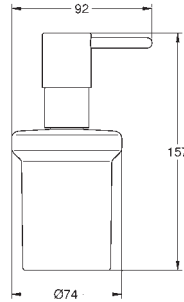

40 394 001

хром

18,00

Essentials

Дозатор жидкого мыла

стекло / металл

подходит для держателей:

Essentials (40 369)

Essentials Cube (40 508)

Bau Cosmopolitan (40 585)

Essentials Authentic (40 652)

GROHE StarLight хромированная поверхность