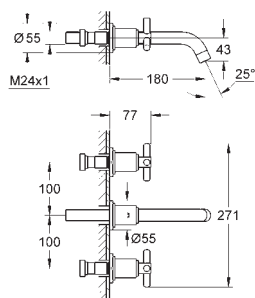

20 164 000

хром

394,00

Atrio
Смеситель для раковины на три отверстия
S-Size

настенный монтаж
без встраиваемого механизма
комплект верхней монтажной части для
32 706 000
керамические вентили, для горячей
и холодной воды, 1/2" - 90°
GROHE StarLight хромированная поверхность
размер по осям 200 мм
вынос 180 мм
с рукояткой Ypsilon
минимальное давление 1,0 бар

20 387 000

хром

400,00

то же, вынос 220 мм