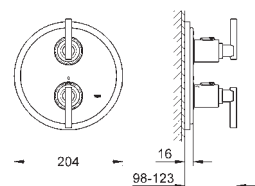

19 398 000

хром

361,00

Atrio
Термостат для душа

комплект верхней монтажной части для
GROHE Rapido T 35 500 000
без встраиваемого механизма
GROHE StarLight хромированная поверхность
GROHE SafeStop стопор безопасности при 38°C
ручка расхода с экономичной кнопкой GROHE EcoButton
и индивидуально устанавливаемым стопором
Carbodur керамический вентиль 1/2", 180°
уплотнитель розетки и рычага
настенная розетка
скрытое крепление
с ручкой Jota

35 500 000

174,00

Rapido T Встроенный универсальный термостат