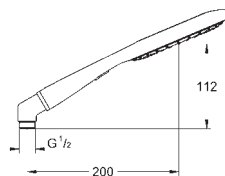

27 449 000

синий

73,00

Rainshower Icon 150

Ручной душ, 2 вида струй

Rain, SmartRain

Эко функция - ограничение расхода воды

металлический угловой адаптер для комбинации ручного душа и душевого шланга

GROHE EcoJoy Технология совершенного потока

при уменьшенном расходе воды

GROHE CoolTouch

GROHE DreamSpray превосходный поток воды

GROHE StarLight хромированная поверхность

с системой **SpeedClean** против известковых отложений

Внутренний охлаждающий канал для продолжительного срока службы

универсальное крепление, подходящее к любому стандартному шлангу

может использоваться с проточным водонагревателем