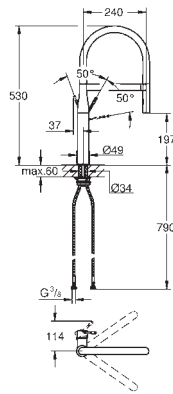

GROHE ESSENCE

Артикул

Цвет

Цена брутто/
РРЦ без НДС, €

30 294 000
30 294 DCO

хром
суперсталь

340,00
442,00

Essence

Смеситель однорычажный для мойки, DN 15

монтаж на одно отверстие

GROHE StarLight хромированная поверхность

GROHE SilkMove керамический картридж **28 мм**

азрастор

со встроенным ограничителем температуры

профессиональная лейка

с гибким силиконовым шлангом GROHflexx kitchen

переключает: ламинарный режим струи/режим струи **SpeedClean**

автоматическое возвратное переключение на ламинарный режим струи

металлическая лейка

GROHE EasyDock M Встроенный магнит для плотного прилегания кронштейна и лейки

поворотный излив

радиус поворота 360°

с защитой от обратного потока

гибкая подводка

система быстрого монтажа