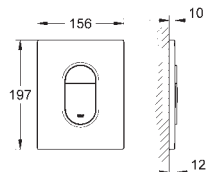

38 844 000

хром

54,00

38 844 SH0

альпин-белый

43,00

38 844 P00

матовый хром

52,00

Arena Cosmopolitan

Накладная панель

2 объема смыва или прерывание смыва старт/стоп для пневматического смывного клапана

вертикальный монтаж, 156 x 197 мм, из ABS

GROHE EcoJoy Технология совершенного потока

при уменьшенном расходе воды

GROHE StarLight хромированная поверхность

38 858 000

хром

54,00

38 858 SH0

альпин-белый

42,00

38 858 P00

матовый хром

52,00

то же, горизонтальный монтаж