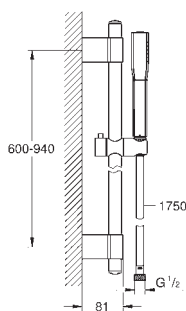

26 038 000
26 038 IGO

хром
хром/золото

173,00
225,00

Grandera Stick

Душевой гарнитур с 1 режимом струи

включает в себя:

Ручной душ Stick (26 037 000)

душевая штанга, 900 мм (27 785 000)

душевой шланг Rotaflex 1750 мм (28 025 000)

GROHE EcoJoy ограничитель расхода воды 7,6 л/мин

GROHE DreamSpray превосходный поток воды

Внутренний охлаждающий канал для продолжительного срока службы

GROHE CoolTouch Полностью исключается вероятность

ожога о внешнюю поверхность смесителя

GROHE QuickFix Plus (регулируемое расстояние между настенными креплениями

штанги позволяет использовать для монтажа уже имеющиеся отверстия в стене)

GROHE StarLight хромированная поверхность

с системой **SpeedClean** против известковых отложений

может использоваться с проточным водонагревателем