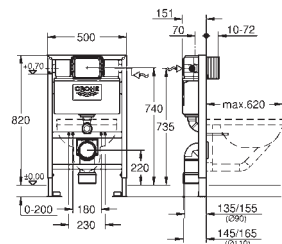

без принадлежностей для монтажа

перед стеной

без накладной панели управления

GROHE EcoJoy Технология совершенного потока

при уменьшенном расходе воды