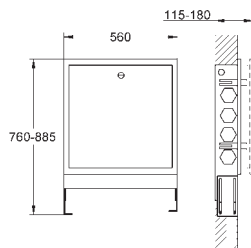

GROHE F-digital Deluxe

Встраиваемый блок для базового блока

для подключения светового, звукового и парового модулей

550 x 700 x 110 мм

высота (100мм) и глубина (50мм) регулируются

со съёмной передней панелью

с регулируемой передней рамкой для установки в стеновой нише

стальная поверхность, покрытие нанесено гальваническим методом (RAL 9010, белый)

толщина стальной поверхности 1мм

включает 2 монтажные направляющие и уголок для подключения источника питания и крепления монтажных материалов

47 837 000

по запросу

GROHE F-digital Deluxe

Удлинительный кабель для генератора пара AquaSymphony, 5 м

соединение между базовым блоком (36 362 000 или 27 934 000)

и генератором пара (36 362 000 или 27 934 000)

удлинение до 10 м