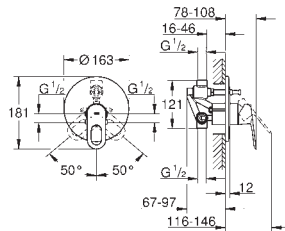

29 081 000

хром

99,00

VauLoop

Смеситель однорычажный для ванны, DN 15

скрытый монтаж

включает в себя:

комплект готового монтажа

встраиваемый механизм (32 963 000)

металлический рычаг

GROHE Longlife Керамический картридж 46 мм

GROHE StarLight хромированная поверхность

регулировка расхода воды

автоматический переключатель: ванна/душ

уплотнитель розетки и рычага

дополнительный ограничитель температуры (46 308 000)