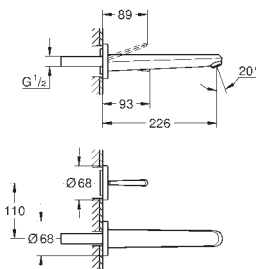

19 969 000
19 969 LSO

хром
белая луна/хром

176,00
194,49

Eurodisc Joy
Смеситель для раковины на два отверстия L-Size

настенный монтаж

комплект верхней монтажной части для

23 429 000

без встраиваемого механизма

металлический рычаг

GROHE StarLight хромированная поверхность

GROHE EcoJoy SpeedClean аэратор с ограничением расхода воды 5,7 л/мин

размер по осям 110 мм

Вынос 226 мм

минимальное давление 1,0 бар