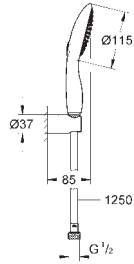

27 839 000

хром

55,38

Power&Soul 115

Душевой набор, 2 вида струй

включает в себя:

ручной душ Power&Soul 115 (27 671 000)

Настенный держатель (27 056 000)

душевой шланг Silverflex 1.250 мм (28 362)

GROHE DreamSpray превосходный поток воды

GROHE StarLight хромированная поверхность

с системой **SpeedClean** против известковых отложений

Внутренний охлаждающий канал для продолжительного срока службы

Twistfree против перекручивания шланга

может использоваться с проточным водонагревателем

минимальное давление 1,0 бар