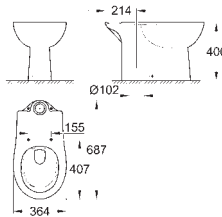

39 429 000

альпин-белый

79,00

Керамика Вау
Унитаз напольный для комбинации с бачком наружного монтажа
омыв всей окружности чаши
безободковый
Вертикальный выпуск, скрытый
объем смыва 6/3 л
с креплением
бачок заказывается дополнительно
Санитарный фарфор
9 шт. на паллете

new