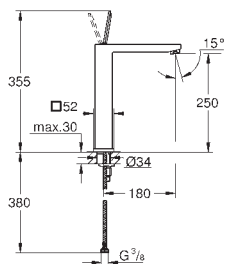

23 661 000

хром

237,00

Eurocube Joy
Смеситель однорычажный для раковины DN 15
XL-Size

монтаж на одно отверстие
металлический рычаг
для свободстоящих раковин
GROHE FeatherControl Joystick картридж
GROHE StarLight хромированная поверхность
GROHE EcoJoy SpeedClean аэратор с ограничением расхода воды 5,7 л/мин
GROHE QuickFix Plus Монтажная система
гладкий корпус
гибкая подводка