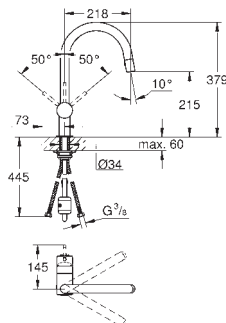

Minta

Смеситель однорычажный для мойки, DN 15

C-излив, монтаж на одно отверстие

GROHE StarLight хромированная поверхность

GROHE SilkMove керамический картридж Ø 46 мм

GROHE EasyDock Легкое вытягивание и возврат на место выдвижного излив

аэратор

выдвижной излив с ламинарной струей

переключатель: ламинарный режим струи/режим струи **SpeedClean**

автоматическое возвратное переключение на ламинарный режим струи

регулировка расхода воды, поворотный трубкообразный излив, радиус поворота 360°

встроенный обратный клапан, **с защитой от обратного потока**

гибкая подводка, система быстрого монтажа, минимальное давление 1,0 бар