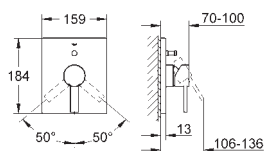

19 315 000 **хром** **307,00**

Allure
Смеситель однорычажный для ванны
комплект верхней монтажной части для
35 501 000
без встраиваемого механизма
GROHE StarLight хромированная поверхность
автоматический переключатель: ванна/душ
уплотнитель розетки и рычага
металлическая розетка
скрытое винтовое крепление

35 501 000 **72,00**

Rapido E Встроенный универсальный смеситель