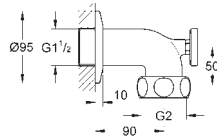

Отводная дуга, DN 40

с термометром

гайка 2" x 1 1/2" внешняя резьба

вынос 90 мм

навинчивающаяся розетка

GROHE StarLight хромированная поверхность

12 436 000

хром

по запросу