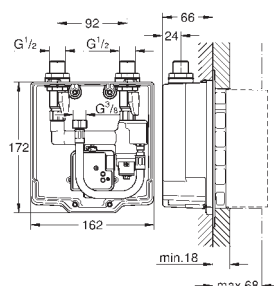

Eurosmart Cosmopolitan E

Скрытый монтажный ящик

со скрытым, предварительно настраиваемым термостатом

для скрытого монтажа

для комплекта верхней монтажной части

2 запорных клапана

обратный клапан

соединительная коробка для электропитания

для

36 273 000, 36 335 SD0, 36 334 SD0, 36 411 000

минимальное давление 1,0 бар