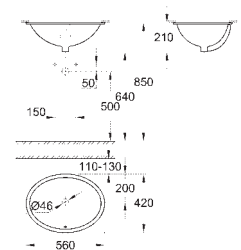

39 423 000

альпин-белый

70,00

Универсальные вентили

Раковина встраиваемая 55

установка снизу

с переливом

560 x 420 мм

Санитарный фарфор

18 шт. на паллете

new