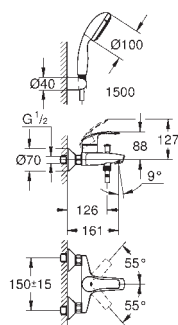

33 300 002

хром

81,00

Eurosmart

Смеситель однорычажный для ванны, DN 15

настенный монтаж

металлический рычаг

GROHE SilkMove керамический картридж 35 мм

с ограничителем температуры

GROHE StarLight хромированная поверхность

регулировка расхода воды

автоматический переключатель: ванна/душ

азрастор

встроенный обратный клапан в душевом отводе 1/2"

скрытые S-образные эксцентрики

отражатели из металла

с защитой от обратного потока

new

33 302 20A

хром

103,00

Eurosmart

Смеситель однорычажный для ванны, DN 15

настенный монтаж

металлический рычаг

GROHE SilkMove керамический картридж 35 мм

с ограничителем температуры

GROHE StarLight хромированная поверхность

регулировка расхода воды

автоматический переключатель: ванна/душ

азрастор

встроенный обратный клапан в душевом отводе 1/2"

скрытые S-образные эксцентрики

отражатели из металла

с защитой от обратного потока

с душевым гарнитуром

включает в себя:

ручной душ New Tempesta 100, один вид струи, 9,5 л/мин (27 923)

настенный держатель ручного душа (28 605)

душевой шланг Relexaflex 1500 мм 1/2" x 1/2" (28 151)