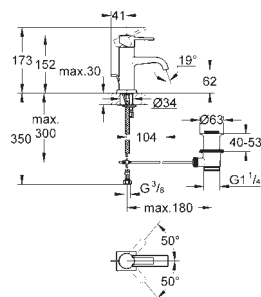

GROHE ALLURE

Артикул

Цвет

Цена брутто/
РРЦ без НДС, €

32 757 000

хром

306,00

Allure
Смеситель однорычажный для раковины DN 15 M-Size
монтаж на одно отверстие
GROHE SilkMove керамический картридж **28 мм**
GROHE StarLight хромированная поверхность
GROHE EcoJoy ограничитель расхода воды 6,0 л/мин
система быстрого монтажа
азрактор
сливной гарнитур 1 1/4"
гибкая подводка