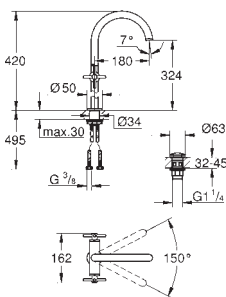

21 019 003 хром 326,00
21 019 DC3 суперсталь 424,00

Atrio
Смеситель для раковины на одно отверстие, DN 15
L-Size
керамические вентили 1/2", 90°
GROHE StarLight хромированная поверхность
GROHE EcoJoy 5.7 л/мин ламинарный аэратор
система быстрого монтажа
поворотный трубкообразный C-излив с аэратором и стопором
сливной гарнитур 1 1/4" с донным клапаном
гибкая подводка
с крестообразными рукоятками
включены 2 набора с накладными насадками. Один с надписями „Н“ и „С“, один - без надписей.

new