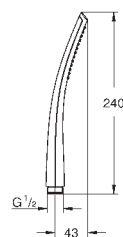

GROHE Ondus Stick

Ручной душ, 1 вид струи

нормальная струя

GROHE EcoJoy ограничитель расхода воды 9,5 л/мин

GROHE DreamSpray превосходный поток воды

GROHE StarLight хромированная поверхность

с системой **SpeedClean** против известковых отложений

универсальное крепление, подходящее к любому стандартному шлангу

27 184 000

хром

106,00

то же, без ограничения расхода воды