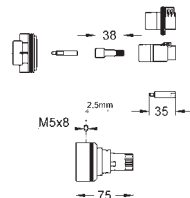

47 780 000

по запросу

Набор удлинителей 27,5 мм

для Rapido T 35 500 000

для использования с центральными термостатами и термостатами для душа