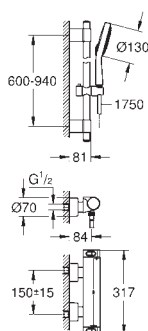

Grohtherm 2000

Термостат для душа, DN 15 с душевым гарнитуром

включает в себя:

Grohtherm 2000 термостат для душа

(34 169 000)

Power&Soul Cosmopolitan 130 Душевой гарнитур (27 734 000)