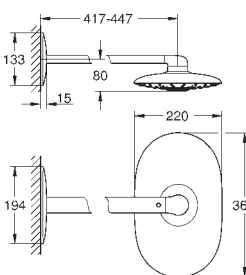

Rainshower 360 Duo

Верхний душ с душевым кронштейном 450 мм, 2 режима струи

включает в себя:

Rainshower 360 DUO Верхний душ

2 вида струй:

GROHE PureRain/GROHE Rain O² spray* и TrioMassage
горизонтальный душевой

кронштейн 450 мм

GROHE DreamSpray превосходный поток воды

GROHE StarLight хромированная поверхность

с системой **SpeedClean** против известковых отложений

Внутренний охлаждающий канал для продолжительного срока службы
для встраиваемого блока 26 264 001 – заказывается отдельно

* выбор режима при первой установке; заводская установка: GROHE PureRain

26 450 000

хром

395,00