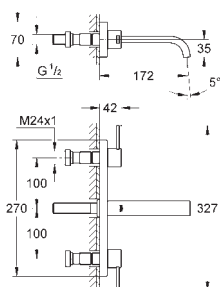

20 189 000 **хром** **445,00**

Allure
Смеситель для раковины на три отверстия, DN 15 S-Size
настенный монтаж, без встраиваемого механизма
комплект верхней монтажной части для 29 025 000
с длинными ручьями
с металлической платой, керамические вентили, для горячей и холодной воды, 1/2" - 90°, **GROHE StarLight** хромированная поверхность
ограничитель расхода 8 л/мин
излив с аэратором
размер по осям 200 мм
вынос 172 мм,

20 193 000 **хром** **476,00**
то же, вынос 220 мм