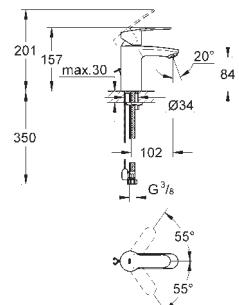

33 557 20E

хром

89,00

Eurostyle Cosmopolitan
Смеситель однорычажный для раковины DN 15
S-Size

монтаж на одно отверстие
металлический рычаг
GROHE SilkMove керамический картридж 35 мм
регулировка расхода воды
возможность установки мин. расхода 2,5 л/мин.
ограничитель температуры
GROHE StarLight хромированная поверхность
GROHE EcoJoy Технология совершенного потока при уменьшенном расходе воды
GROHE QuickFix быстрая монтажная система
аэратор с функцией SpeedClean
цепочка
гибкая подводка
класс шума I по DIN 4109