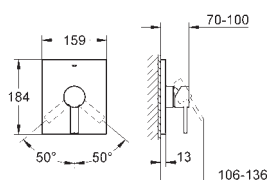

19 317 000 **хром** **277,00**

Allure
Смеситель однорычажный для душа
комплект верхней монтажной части для
35 501 000
без встраиваемого механизма
GROHE StarLight хромированная поверхность
уплотнитель розетки и рычага
металлическая розетка
скрытое винтовое крепление

35 501 000 **72,00**

Rapido E Встроенный универсальный смеситель