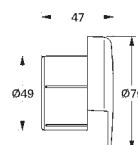

19 954 000

хром

10,00

Talentofill
Розетка
для встроенного прерывателя трубы
28 994
и соединительного гарнитура **28 995**
GROHE StarLight хромированная поверхность