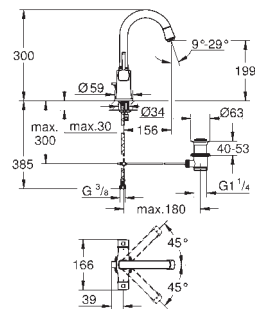

21 107 000
21 107 IGO

хром
хром/золото

312,00
401,00

Grandera
Смеситель для раковины, с двумя рукоятками L-Size

монтаж на одно отверстие
керамические вентили, для горячей и холодной воды, 1/2" - 90°
GROHE StarLight хромированная поверхность
GROHE EcoJoy Технология совершенного потока при уменьшенном расходе воды
GROHE AquaGuide регулируемый аэратор 5,7 л/мин
поворотный излив
сливной гарнитур 1 1/4"
гибкая подводка
минимальное давление 1,0 бар