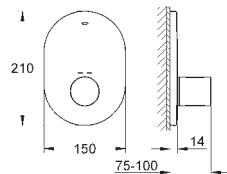

Grotherm 3000 Cosmopolitan
Центральный термостат

комплект верхней монтажной части для GROHE Rapido T 35 500 000

с настенными розетками **GROHE QuickFix** (скрытые эксцентрики, уплотнение, скрытый монтаж)

GROHE StarLight хромированная поверхность

GROHE SafeStop стопор безопасности при 38°C

GROHE SafeStop Plus опционно огачничитель температуры на 43°C, включен без встраиваемого механизма

35 500 000

174,00

Rapido T Встроенный универсальный термостат