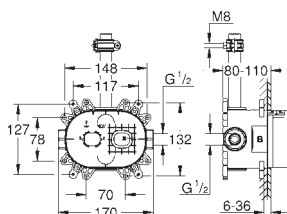

Rainshower 360 Mono

Верхний душ с душевым кронштейном 450 мм, 1 режим струи

включает в себя:

Верхний душ Rainshower 360 MONO

один вид струи:

режимы струи GROHE PureRain/GROHE Rain O²*

горизонтальный душевой

кронштейн 450 мм

GROHE DreamSpray превосходный поток воды

GROHE StarLight хромированная поверхность

с системой **SpeedClean** против известковых отложений

Внутренний охлаждающий канал для продолжительного срока службы
для встраиваемого блока 26 264 001 – заказывается отдельно

* выбор режима при первой установке; заводская установка: GROHE PureRain

new