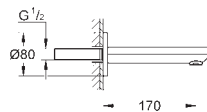

13 262 000

хром

78,00

Eurosmart Cosmopolitan

Излив для ванны

настенный монтаж

GROHE StarLight хромированная поверхность

аэратор

автоматический переключатель: ванна/душ

внешняя резьба 1/2"

вынос 170 мм