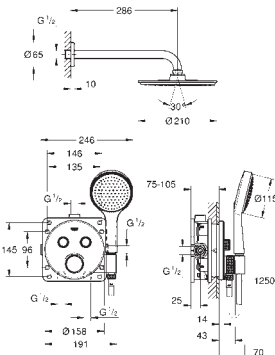

Grohtherm SmartControl

Набор для комплектации душа

включает в себя:

- встраиваемый термостат с 2 кнопками управления и встроенным держателем для ручного душа
- Grohtherm SmartControl Комплект верхней монтажной части (29 120 000)
- GROHE Rapido SmartBox 35 600 000
- Rainshower Cosmopolitan 210 Верхний душ с душевым кронштейном 286 мм (26 062 000)
- ручной душ Power&Soul Cosmopolitan 115 (27 661 000)
- душевой шланг Silverflex 1.250 мм (28 362)

new

34 744 000

хром

по запросу