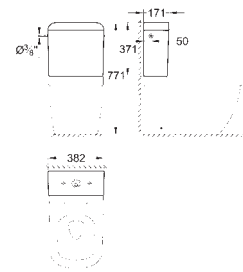

39 332 000

альпин-белый

129,00

Керамика Euro
Бачок

наполнение снизу
скрытые наполнение и выпуск
включает смывной клапан с двойным смывом
с креплением
Санитарный фарфор
18 шт. на паллете

new

39 333 000

альпин-белый

129,00

Керамика Euro
Бачок

Наполнение сбоку или сзади
для наполнения сзади необходимо заказать комплект крепежей 49 522 000
(заказывается дополнительно)
включает смывной клапан с двойным смывом
с креплением
Санитарный фарфор
18 шт. на паллете

new