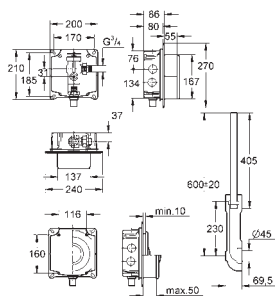

GRONE СМЫВНЫЕ УСТРОЙСТВА ПОД ДАВЛЕНИЕМ ДЛЯ УНИТАЗА

Артикул

Цвет

Цена брутто/
PPЦ без НДС, €

37 153 000

по запросу

Смывное устройство под давлением для унитаза
для скрытого монтажа
подключение 3/4"
со встроенным запорным клапаном
регулировка объема смыва от 6 до 9 л
установка при проточном давлении
от 1,2 до 5,0 бар
с регулятором потока смыва
короб для встроенного монтажа с
промывной дугой
смывная трубка регулируется по высоте
без накладной панели управления
Арматурная группа I