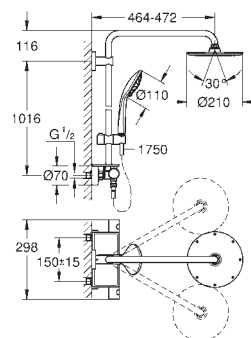

26 363 000

хром

505,00

Euphoria System 210

Душевая система с термостатом для настенного монтажа

включает в себя:

горизонтальный поворотный душевой

кронштейн 450 мм

настенный термостат с аквадиммером

выбор между:

Rainshower Cosmopolitan Верхний душ 210 (28 368 000)

душевая струя Rain

с шаровым шарниром

угол поворота ± 15°

ручной душ Euphoria 110 Massage (27 221 000)

регулируется по высоте с помощью

скользящего элемента

душевой шланг 1750 мм (28 388 000)

GROHE EasyReach Полочка (26 362 LNO)

минимальный расход воды 7л/мин

GROHE DreamSpray превосходный поток воды

GROHE StarLight хромированная поверхность

GROHE TurboStat встроенный термоэлемент

GROHE SafeStop стопор безопасности при 38°C

GROHE SafeStop Plus опционно огачничитель температуры на 43°C, включен

с системой **SpeedClean** против известковых отложений

Внутренний охлаждающий канал для продолжительного срока службы

Twistfree против перекручивания шланга

совместим с проточным водонагревателем от 18 кВт/ч

минимальное давление 1,0 бар