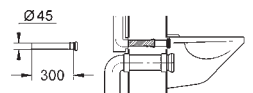

Удлинение

для встроенной смывной трубки
длиной 300 мм

37 131 000

5,50