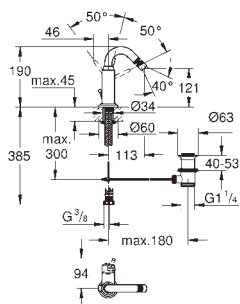

GROHE ATRIO

Артикул

Цвет

Цена брутто/
РРЦ без НДС, €

32 108 001

хром

351,00

Atrio
Смеситель однорычажный для биде
DN 15

M-Size

монтаж на одно отверстие
GROHE SilkMove керамический картридж **28 мм**
GROHE StarLight хромированная поверхность
система быстрого монтажа
трубообразный излив
сливной гарнитур 1 1/4"
гибкая подводка