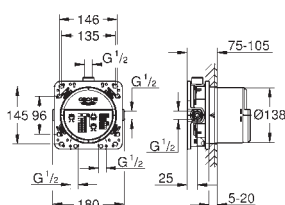

GROHE Rapido SmartBox

Универсальная встроенная часть, 1/2"

- 3 трубообразных отвода 1/2"
- 2 подключения воды снизу, 1/2"
- инсталляционная глубина 75-105 мм
- подключения из латуни
- предварительно смонтированная заглушка
- прочный корпус и защитная накладка
- подготовленные точки крепления для сухого и мокрого монтажа
- уплотнение
- без комплекта верхней монтажной части