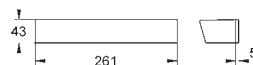

18 608 001

хром

32,00

Grotherm 2000

GROHE EasyReach полочка

металлическая полочка
съемная

GROHE StarLight хромированная поверхность

используется с Grotherm 2000

- термостат для душа настенного монтажа

- термостат для ванны настенного монтажа