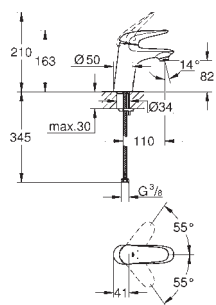

Артикул

Цвет

Цена брутто/
РРЦ без НДС, €

23 715 003

хром

75,00

Eurostyle
Смеситель однорычажный для раковины DN 15 S-Size

монтаж на одно отверстие
металлический рычаг (без отверстия)
GROHE SilkMove керамический картридж 35 мм
регулировка расхода воды
с ограничителем температуры
GROHE StarLight хромированная поверхность
GROHE EcoJoy 5,7 л/мин
GROHE QuickFix быстрая монтажная система
гладкий корпус
гибкая подводка