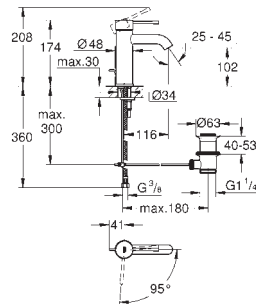

23 591 001

хром

112,00

Essence
Смеситель однорычажный для раковины DN 15 S-Size
монтаж на одно отверстие
металлический рычаг
GROHE SilkMove ES Керамический картридж 28 мм с энергосберегающей функцией (подача холодной воды при центральном положении рычага) с ограничителем температуры
GROHE StarLight хромированная поверхность
GROHE EcoJoy 5,7 л/мин
GROHE AquaGuide регулируемый аэратор
GROHE QuickFix Plus Монтажная система сливной гарнитуры 1 1/4"
гибкая подводка