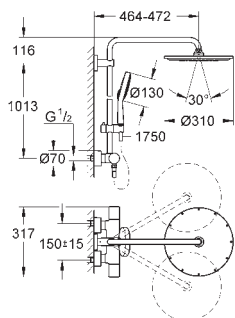

GROHE ДУШЕВЫЕ СИСТЕМЫ RAINSHOWER

Артикул

Цвет

Цена брутто/
РРЦ без НДС, €

27 968 000

хром

816,00

Rainshower System 310

Душевая система с термостатом для настенного монтажа включает в себя:

горизонтальный поворотный душевой **кронштейн 450 мм**

настенный термостат с аквадиммером

выбор между:

Rainshower Cosmopolitan Верхний душ 310 (27 477 000)

с шаровым шарниром

угол поворота ± 15°

ручной душ Power&Soul Cosmopolitan 130 (27 664 000)

регулируется по высоте с помощью

скользящего элемента (12 140 000)

душевой шланг 1750 мм (28 388 000)

GROHE TurboStat встроенный термоэлемент

GROHE SafeStop стопор безопасности при 38°C

GROHE SafeStop Plus опционно огачничитель температуры на 43°C, включен

GROHE CoolTouch Полностью исключается вероятность

ожога о внешнюю поверхность смесителя

GROHE DreamSpray превосходный поток воды

GROHE One-Click Showering выбор режима одним нажатием кнопки

GROHE StarLight хромированная поверхность

с системой **SpeedClean** против известковых отложений

совместим с проточным водонагревателем от 18 кВт/ч

минимальный расход воды 7л/мин

минимальное давление 1,0 бар

27 469 000

хром

816,00