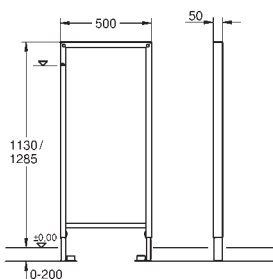

Rapid SL Пустой элемент
монтажная высота 1,13 м
для монтажа держателей смесителей
или для перекрытия расстояния между
элементами от 60 -170 см
для инсталляции с отдельнстоящим элементом
проверено -TUEV
**без принадлежностей для монтажа
перед стеной**