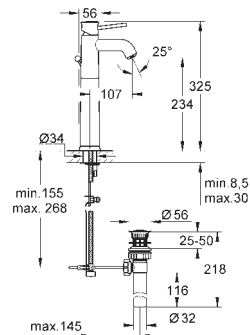

32 868 000

хром

75,00

VauClassic

Смеситель однорычажный для раковины DN 15 для свободностоящих раковин

металлический рычаг

GROHE Longlife керамический картридж **28 мм**

GROHE StarLight хромированная поверхность

аэратор

сливной гарнитур 1 1/4"

гибкая подводка

система быстрого монтажа