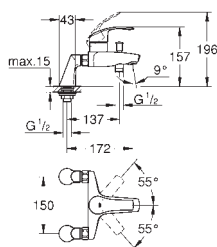

с защитой от обратного потока

с душевым гарнитуром

включает в себя:

ручной душ New Tempesta 100, один вид струи, 9,5 л/мин (27 923)

настенный держатель ручного душа (28 605)

душевой шланг Relexaflex 1500 мм 1/2" x 1/2" (28 151)