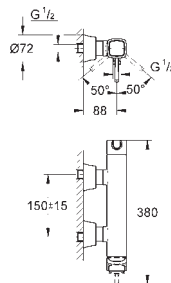

Grandera
Смеситель однорычажный для душа, DN 15
настенный монтаж

GROHE SilkMove керамический картридж Ø 46 мм

GROHE StarLight хромированная поверхность

регулировка расхода воды

со встроенным держателем для ручного душа

отвод для душа 1/2"

встроенный обратный клапан

скрытые S-образные эксцентрики

с защитой от обратного потока

минимальное давление 1,0 бар

23 317 000
23 317 IGO

хром
хром/золото

379,00
493,00