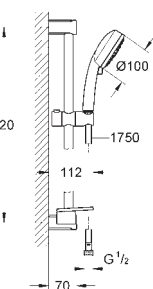

универсальное крепление, подходящее к любому стандартному шлангу

минимальное давление 1,0 бар

new

27 577 002

хром

65,00

New Tempesta Cosmopolitan 100

Душевой гарнитур, 4 вида струй