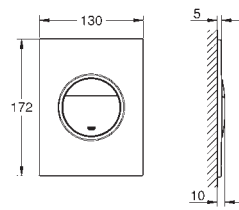

37 601 000
37 601 P00
37 601 SH0
37 601 DC0

хром
матовый хром
альпин-белый
суперсталь

69,00
69,00
57,00
82,00

Nova Cosmopolitan S

Накладная панель

2 объема смыва или прерывание смыва старт/стоп для пневматического смывного клапана GD 2 смывной бачок вертикальный монтаж 130 x 172 мм из ABS

GROHE StarLight хромированная поверхность

GROHE EcoJoy Технология совершенного потока

при уменьшенном расходе воды

панель смыва с магнитным держателем и крепежным кронштейном в комплекте

Ревизионный короб для малых панелей смыва 40 911 000 приобретается отдельно

new