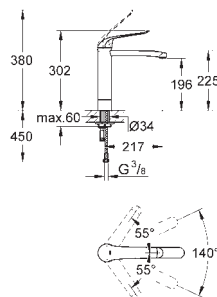

32 766 000

хром

170,00

то же, со сливным гарнитуром 1 1/4"

30 208 000

хром

179,00

Euroeco Special