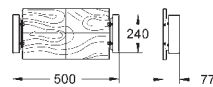

38 652 000

67,46

Rapid SL, несущая панель

для встроенных смесителей и вентиляции
для **стены-перегородки**
для пустых элементов
для GROHE Rapido
500 x 240 x 77 mm
глубина монтажа 75-115 мм
водостойкая клееная фанера для крепежа арматуры
крепежный материал