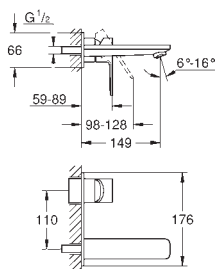

20 304 001

хром

240,00

Lineare
Смеситель для раковины на три отверстия, DN 15 M-Size

металлический рычаг
керамические вентили 1/2", 90°
GROHE StarLight хромированная поверхность
GROHE EcoJoy SpeedClean аэратор с ограничением расхода воды 5,7 л/мин
GROHE QuickFix быстрая монтажная система
сливной гарнитур 1 1/4"
усиленная гибкая подводка
между центральным корпусом и боковыми вентилями
минимальное давление 1,0 бар
присоединительная гайка 1/2" x 10,5 мм

new