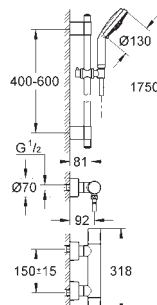

Grohtherm 3000 Cosmopolitan Термостат для душа, DN 15 с душевым гарнитуром

включает в себя:

Grohtherm 3000 Cosmopolitan

Термостат для душа (34 274 000)

душевой гарнитур Rainshower Cosmopolitan 28 757 000

минимальное давление 1,0 бар

19 568 000

хром

323,00