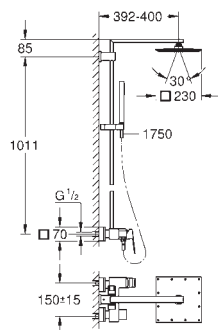

Twistfree против перекручивания шланга

совместим с проточным водонагревателем от 18 кВт/ч

минимальный расход воды 7л/мин

минимальное давление 1,0 бар

23 147 001

хром

769,00

Euphoria Cube System 230