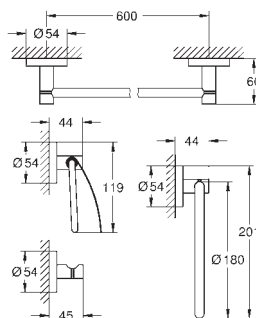

40 776 001
40 776 DC1

хром
суперсталь

85,00
114,00

Essentials

Набор аксессуаров 4 в 1 Master Bathroom

металл
включает в себя:
кольцо для полотенца (40 365 001)
крючок для банного халата (40 364 001)
держатель бумаги (40 367 001)
держатель для банного полотенца, 600 мм (40 366 001)
скрытое крепление
GROHE StarLight хромированная поверхность