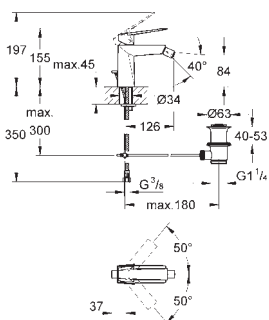

23 117 000 хром **472,00**

Allure Brilliant
Смеситель однорычажный для биде
DN 15
M-Size

монтаж на одно отверстие
GROHE SilkMove керамический картридж 28 мм
ограничитель температуры
GROHE StarLight хромированная поверхность
GROHE QuickFix быстрая монтажная система
аэратор с шаровым шарниром
сливной гарнитура 1 1/4"
гибкая подводка