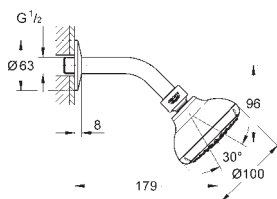

GROHE ВЕРХНИЕ ДУШИ С ДУШЕВЫМИ КРОНШТЕЙНАМИ

Артикул

Цвет

Цена брутто/
РРЦ без НДС, €

ДУШИ

new

27 870 001

хром

52,00

New Tempesta 100

Верхний душ и душевой кронштейн, 4 режима струи

GROHE Rain O², Rain, Massage, Jet
шаровый шарнир +/- 15° вращающийся
Душевой кронштейн с соединением на 1/2"

розетки
GROHE EcoJoy ограничитель расхода воды 9,5 л/мин

GROHE DreamSpray превосходный поток воды

GROHE StarLight хромированная поверхность

с системой SpeedClean против известковых отложений

Внутренний охлаждающий канал для продолжительного срока службы

может использоваться с проточным водонагревателем

минимальное давление 1,0 бар

new