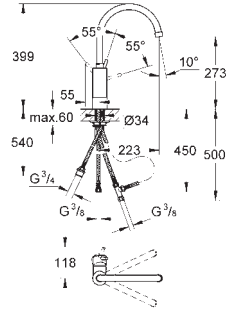

радиус поворота 360°

с защитой от обратного потока

гибкая подводка

система быстрого монтажа

GROHE CONCETTO

Артикул

Цвет

Цена брутто/
РРЦ без НДС, €