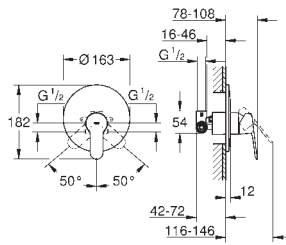

29 078 000

хром

92,00

VauEdge

Смеситель однорычажный для душа, DN 15

скрытый монтаж

включает в себя:

комплект готового монтажа

встраиваемый механизм (**33 964**)

металлический рычаг

GROHE Longlife Керамический картридж 46 мм

GROHE StarLight хромированная поверхность

регулировка расхода воды

уплотнитель розетки и рычага

дополнительный ограничитель температуры (46 308 000)