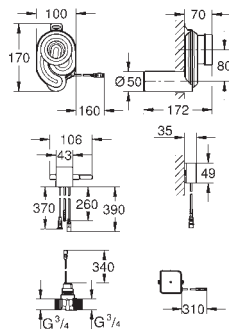

GRONE ЭЛЕКТРОННЫЕ СМЫВНЫЕ УСТРОЙСТВА ДЛЯ ПИССУАРА

Артикул

Цвет

Цена брутто/
РРЦ без НДС, €

38 896 000

46,00

Набор удлинителей , 50 мм для Rapido U или Rapido UMB

удлинение с креплениями для монтажного короба