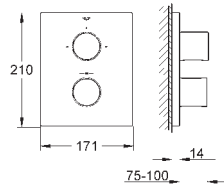

Артикул

Цвет

Цена брутто/
РРЦ без НДС, €

27 618 000

хром

547,00

Grotherm F

Комплект верхней монтажной части для встроенного термостата с переключателем на 2 положения

для ванны или душа более чем с одним выходом для встроенного универсального термостата Rapido T 35 500 000; приобретается отдельно

GROHE StarLight хромированная поверхность

GROHE SafeStop стопор безопасности при 38°C

GROHE SafeStop Plus опционно огачничитель температуры на 43°C, включен

Металлическая рукоятка для регулировки температуры

Металлическая рукоятка для многофункционального аквадиммера:

- затвор воды и регулятор расхода

- переключатель на 2 положения

Третий выход для использования с запорным вентилем

прямоугольная настенная металлическая розетка

со скрытым креплением и уплотнителем

Расход воды:

максимально 53 л/мин при 3 бар используются три выхода одновременно

- Отвод снизу 50 л/мин при 3 бар

- Верхний отвод влево (для ванны) 30 л/мин при 3 бар

- Верхний отвод вправо (для душа) 24 л/мин при 3 бар

35 500 000

174,00

Rapido T Встроенный универсальный термостат

27 619 000

хром

466,00