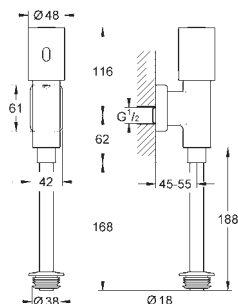

GRONE ЭЛЕКТРОННЫЕ СМЫВНЫЕ УСТРОЙСТВА ДЛЯ ПИССУАРА

Артикул

Цвет

Цена брутто/
РРЦ без НДС, €

37 421 000

хром

314,00

Tectron Rondo

Инфракрасная-электроника для писсуара

с инфракрасным датчиком для двусторонней связи для мониторинга, настройки и сервисного обслуживания
6V литиевая батарейка, тип CR-P2
Срок службы батарейки: прил. 7 лет (150 включений в день)
металлический корпус
наружный монтаж
минимальное давление 0,5 бар
оперативное давление максимум 10 бар
G ½
с предохранителем
сливная трубка с резиновым соединением
многоступенчатый указатель состояния
батарейки
7 предустановленных режимов:
- автоматический смыв
- моющий режим
предварительная промывка вкл/выкл
дополнительные функции и точные настройки с помощью пульта дистанционного управления 36 407
регулируемое время смыва, настраиваемое вручную
или с помощью пульта управления
Одобрено в CE

37 427 000

хром

по запросу