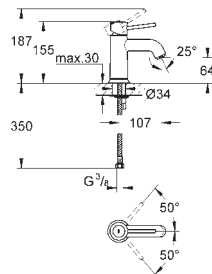

GROHE Longlife керамический картридж **28 мм**

GROHE StarLight хромированная поверхность

аэратор

сливной гарнитур 1 1/4"

гибкая подводка

система быстрого монтажа

23 162 000

хром