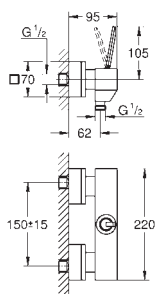

23 665 000 хром 211,00

**Eurocube Joy
Смеситель однорычажный для душа, DN 15**

настенный монтаж
металлический рычаг
GROHE FeatherControl Joystick картридж
GROHE StarLight хромированная поверхность
отвод для душа снизу 1/2" со встроенным
обратным клапаном
с защитой от обратного потока