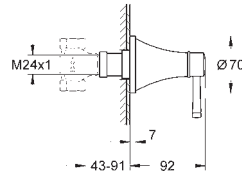

19 944 000

хром

78,00

19 944 IGO

хром/золото

100,00

Grandera

Накладная панель скрытой вентиляльной головки

комплект верхней монтажной части для
35 028 000
29 032 000 (предварительно смонтированная вентиляльная головка 1/2")
29 034 000 (предварительно смонтированная вентиляльная головка 1/2")
29 068 000 (предварительно смонтированная керамическая вентиляльная головка 1/2" -
не для использования в качестве запорного вентиля)
GROHE StarLight хромированная поверхность
плавная регулировка глубины монтажа
43 - 91 мм
минимальное давление 1,0 бар