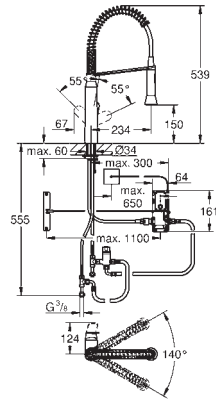

GROHE FOOTCONTROL

Артикул

Цвет

Цена брутто/
РРЦ без НДС, €

30 312 000
30 312 DCO

хром
суперсталь

729,00
873,00

K7 Foot Control

Сенсорный однорычажный смеситель для мойки 1/2"
средний излив

Foot control: подача воды с использованием сенсорного датчика
электропитание от литиевой батарейки 6 V,
тип CR-P2

Одобрено в CE

магнитный клапан

фиксированный расход воды при подаче воды с использованием сенсора
автоматическое безопасное выключение
подачи воды после 60 сек. непрерывной
работы (заводская настройка)

тип защиты IP 44

GROHE SilkMove керамический картридж 35 мм

профессиональная лейка

автоматический переключатель

азрактор/**SpeedClean** душевая струя

автоматическое возвратное переключение

на азрактор после выключения

регулировка расхода воды

поворотный трубкообразный излив

радиус поворота 360°

с защитой от обратного потока

гибкая подводка

система быстрого монтажа

30 311 000
30 311 DCO

хром
суперсталь

490,00
567,00