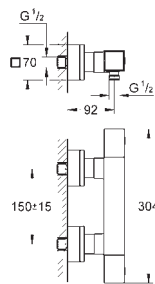

EasyReach полочка съемная (18 700 000), съемная, цвет белый да Винчи

минимальное давление 1,0 бар

GROHE EcoJoy Технология совершенного потока

при уменьшенном расходе воды

34 488 000

хром

260,00

Grohtherm Cube