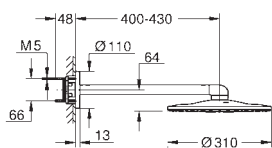

GROHE ВЕРХНИЕ ДУШИ С ДУШЕВЫМИ КРОНШТЕЙНАМИ

Артикул

Цвет

Цена брутто/
РРЦ без НДС, €

ДУШИ

new

26 475 000

хром

383,00

Rainshower 310 SmartActive

Верхний душ и душевой кронштейн 430 мм, 2 режима струи

включает в себя:

Rainshower 310 SmartActive Верхний душ, хромированная душевая поверхность

2 вида струй:

GROHE PureRain, ActiveRain

горизонтальный душевой кронштейн 430 мм

GROHE DreamSpray превосходный поток воды

GROHE StarLight хромированная поверхность

с системой **SpeedClean** против известковых отложений

Внутренний охлаждающий канал для продолжительного срока службы

требуется встраиваемый блок 26 483 000 или 26 484 000 - заказывается отдельно

new