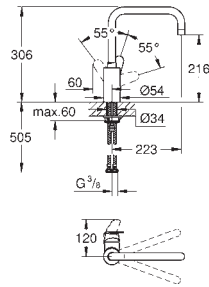

GROHE EURODISC COSMOPOLITAN

Артикул

Цвет

Цена брутто/
РРЦ без НДС, €

32 259 002

хром

165,00

Eurodisc Cosmopolitan

Смеситель однорычажный для мойки, DN 15

высокий излив

монтаж на одно отверстие

GROHE StarLight хромированная поверхность

GROHE SilkMove керамический картридж 35 мм

аэратор

регулировка расхода воды

поворотный трубкообразный излив

выбор радиуса поворота: 0° / 150° / 360°

гибкая подводка

система быстрого монтажа