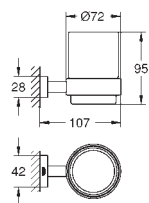

40 755 001

хром

34,00

Essentials Cube

Стакан с держателем

стекло / металл

включает в себя:

держатель (40 508 001)

стакан (40 372 001)

скрытое крепление

GROHE StarLight хромированная поверхность