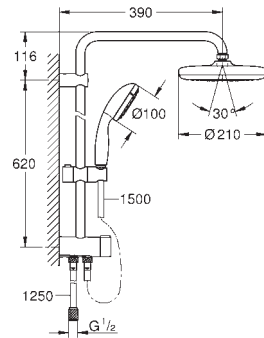

GROHE NEW TEMPESTA SYSTEM

Артикул

Цвет

Цена брутто/
РРЦ без НДС, €

new