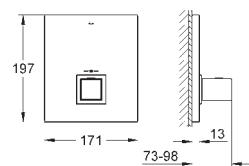

Grotherm Cube
Центральный термостат
комплект верхней монтажной части для GROHE Rapido T 35 500 000
GROHE StarLight хромированная поверхность
GROHE SafeStop стопор безопасности при 38°C
GROHE SafeStop Plus опционно огачничитель температуры на 43°C, включен
без встраиваемого механизма

35 500 000 174,00
Rapido T Встроенный универсальный термостат

new