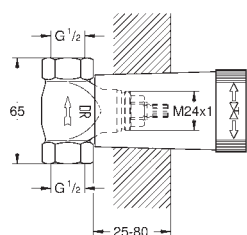

29 800 000 **16,00**

Механизм скрытого вентиля, 1/2"
предварительно смонтированная
вентильная головка 1/2"
короткий шпindel, защитная втулка, резьбовое соединение 1/2", DR-латунь

29 802 000 **30,00**

то же, 3/4", предварительно смонтированная
головка 3/4", резьбовое соединение 3/4"

29 805 000 **49,00**

то же, 1", предварительно смонтированная
головка 1", резьбовое соединение 1"