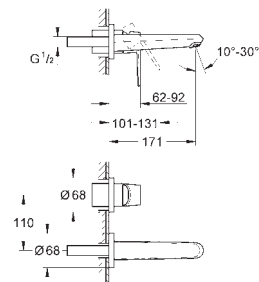

19 573 002

хром

154,00

Eurodisc Cosmopolitan

Смеситель для раковины на два отверстия

M-Size

настенный монтаж
комплект верхней монтажной части для
23 571 000

без встраиваемого механизма

металлическая розетка

металлический рычаг

GROHE StarLight хромированная поверхность

GROHE AquaGuide NEW

размер по осям 110 мм

вынос 170 мм

минимальное давление 1,0 бар

19 974 002

хром

164,00

то же, вынос 225 мм