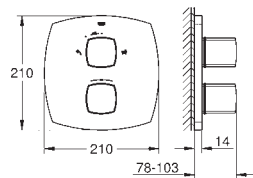

Grandera
Термостат для ванны со встроенным переключателем на 2 положения
комплект верхней монтажной части
для 35 500 000

без встраиваемого механизма

GROHE StarLight хромированная поверхность

GROHE SafeStop стопор безопасности при 38°C

GROHE SafeStop Plus опционно огачничитель температуры на 43°C, включен

GROHE AquaDimmer Plus многофункциональный

затвор воды и регулятор расхода

переключатель: ручной душ/излив для ванны

Встроенная Eco-кнопка с функцией Eco-Stop для душа

с настенными розетками **GROHE QuickFix** (скрытые

эксцентрики, уплотнение, скрытый монтаж)

металлические рукоятки

минимальное давление 1,0 бар

35 500 000

174,00

Rapido T Встроенный универсальный термостат

19 936 000
19 936 IGO

хром
хром/золото

801,00
1 040,00