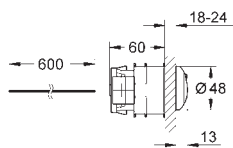

GROHE СМЫВНЫЕ БАЧКИ

Артикул

Цвет

Цена брутто/
РРЦ без НДС, €

38 771 000

хром

30,00

Пневматическая кнопка смыва

2 объема смыва или прерывание смыва старт/стоп
Ø 48 мм

устанавливается в мебель для ванной или
гипсокартонную перегородку

для толщины материала 18 -24 мм

пневматический шланг 600 мм

GROHE StarLight хромированная поверхность