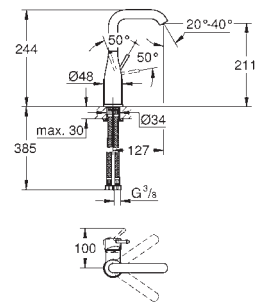

23 541 001

хром

140,00

Essence
Смеситель однорычажный для раковины 1/2"
L-Size

монтаж на одно отверстие
металлический рычаг
GROHE SilkMove керамический картридж **28 мм**
с ограничителем температуры
GROHE StarLight хромированная поверхность
GROHE EcoJoy 5,7 л/мин
GROHE AquaGuide регулируемый аэратор
GROHE QuickFix Plus Монтажная система
поворотный излив с аэратором и стопором
гладкий корпус
гибкая подводка
минимальное давление 1,0 бар