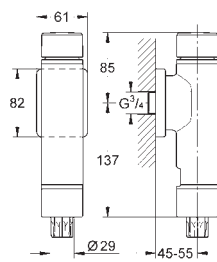

GROHE СМЫВНЫЕ УСТРОЙСТВА ПОД ДАВЛЕНИЕМ ДЛЯ УНИТАЗА

Артикул

Цвет

Цена брутто/
РРЦ без НДС, €

37 349 000

хром

178,00

Rondo A.S.

Смывное устройство под давлением для унитаза
подключение 3/4"

из латуни

со встроенным запорным клапаном

GROHE StarLight хромированная поверхность
для тарельчатых и воронкообразных унитазов,
клавиша управления и отводная гайка из
пластмассы, с регулятором потока смыва

регулировка объёма смыва от 6 до 9 л

с розеткой

минимальное давление 1,2 бар, максимальное давление 10 бар

Арматурная группа I