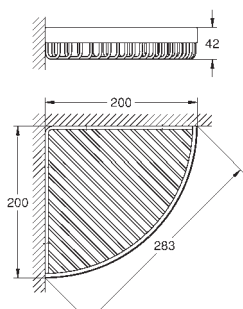

40 809 000	хром	110,00
	Selection Cube Полочка-решетка угловая металл для углового монтажа GROHE StarLight хромированная поверхность