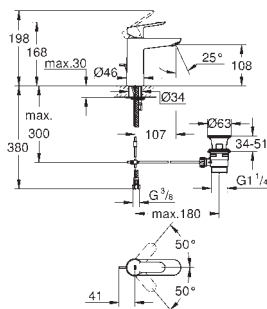

Артикул

Цвет

Цена брутто/
РРЦ без НДС, €

23 758 000

хром

65,00

BauEdge
Смеситель однорычажный для раковины DN 15 M-Size

монтаж на одно отверстие
металлический рычаг
GROHE Longlife керамический картридж 28 мм
GROHE StarLight хромированная поверхность
GROHE EcoJoy 5,7 л/мин
система быстрого монтажа
сливной гарнитур 1 1/4", пластик
гибкая подводка