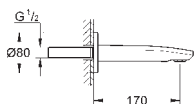

Eurostyle Cosmopolitan

Излив для ванны

настенный монтаж

GROHE StarLight хромированная поверхность

аэратор

внешняя резьба 1/2"

вынос 170 мм

минимальное давление 1,0 бар

13 277 002

хром

88,00