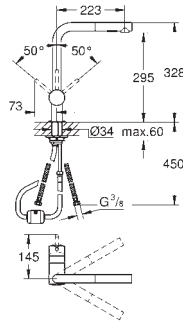

GROHE MINTA / MINTA TOUCH

Артикул

Цвет

Цена брутто/
PPC без НДС, €

30 274 000
30 274 DCO

хром
суперсталь

214,00
289,00

Minta

Смеситель однорычажный для мойки, DN 15

L-излив

монтаж на одно отверстие

GROHE StarLight хромированная поверхность

GROHE SilkMove керамический картридж Ø 46 мм

аэратор

профессиональная выдвижная лейка с переключателем аэратор/душевая струя

переключатель: ламинарный режим струи/режим струи **SpeedClean**

автоматическое возвратное переключение на ламинарный режим струи

регулировка расхода воды

поворотный трубкообразный излив

радиус поворота 360°

встроенный обратный клапан

с защитой от обратного потока

гибкая подводка

система быстрого монтажа

минимальное давление 1,0 бар

32 917 000

32 917 DCO

32 917 LSO

32 917 KSO

хром

суперсталь

белая луна

черный бархат

158,00

206,00

193,00

193,00