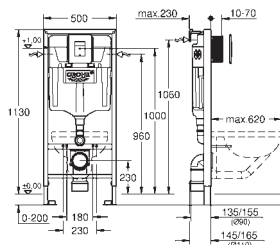

GROHE RAPID SL ДЛЯ УНИТАЗА

Артикул

Цвет

Цена брутто/
РРЦ без НДС, €

new

39 374 KSO

черный бархат

653,00

Rapid SL со стеклянным модулем

для Rapid SL и Uniset

со смывным бачком GD 2

для монтажа унитаза-биде Sensia Arena или стандартных подвесных унитазов
Для кафельных / оштукатуренных стен
Двухсекционная стеклянная крышка из закаленного безопасного стекла (8 мм)
съёмная верхняя часть для технического обслуживания

панель смыва Skate Cosmopolitan (хром) располагается на одном уровне со
стеклянным модулем
HPL Декоративная панель с технологическими отверстиями для труб
Панель со встроенными подключениями к воде для унитаза-биде Sensia Arena
монтажная панель с серебряным обрамлением

со звукоизоляционным набором

с принадлежностями для монтажа стеклянного модуля и подвесного унитаза

new

39 374 LSO

белая луна

653,00

Rapid SL со стеклянным модулем

для Rapid SL и Uniset

со смывным бачком GD 2

для монтажа унитаза-биде Sensia Arena или стандартных подвесных унитазов
Для кафельных / оштукатуренных стен
Двухсекционная стеклянная крышка из закаленного безопасного стекла (8 мм)
съёмная верхняя часть для технического обслуживания

панель смыва Skate Cosmopolitan (хром) располагается на одном уровне со
стеклянным модулем
HPL Декоративная панель с технологическими отверстиями для труб
Панель со встроенными подключениями к воде для унитаза-биде Sensia Arena
монтажная панель с серебряным обрамлением

со звукоизоляционным набором

с принадлежностями для монтажа стеклянного модуля и подвесного унитаза

38 827 000

хром

252,00

Rapid SL 5 в 1 в сборе, для подвесного унитаза, с GROHE Fresh смывной бачок GD 2

монтажная высота 1,13 м