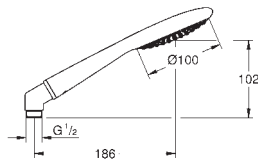

27 376 000

хром

49,00

Rainshower Solo 100

Ручной душ, 1 вид струи

Rain

Угловой переходник для комбинации ручных

душей с душевыми гарнитурами

GROHE EcoJoy ограничитель расхода воды 9,5 л/мин

GROHE CoolTouch

GROHE DreamSpray превосходный поток воды

GROHE StarLight хромированная поверхность

с системой **SpeedClean** против известковых отложений

Внутренний охлаждающий канал для продолжительного срока службы

может использоваться с проточным водонагревателем

минимальное давление 1,0 бар