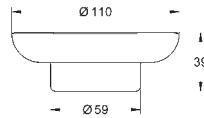

40 368 001

6,00

Essentials
Мыльница

стекло

подходит для держателей:

Essentials (40 369)

Essentials Cube (40 508)

Bau Cosmopolitan (40 585)