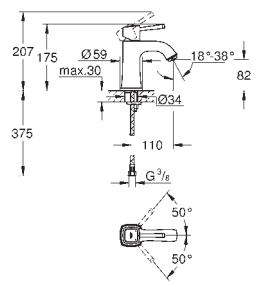

Grandera
Смеситель однорычажный для раковины DN 15 M-Size

монтаж на одно отверстие
GROHE SilkMove керамический картридж 28 мм
ограничитель температуры
GROHE StarLight хромированная поверхность
GROHE EcoJoy Технология совершенного потока при уменьшенном расходе воды
GROHE QuickFix быстрая монтажная система
GROHE AquaGuide регулируемый аэратор 5,7 л/мин
сливной гарнитур 1 1/4"
гибкая подводка
минимальное давление 1,0 бар