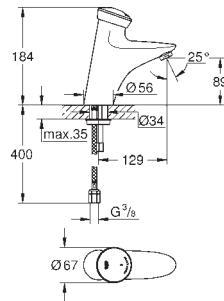

Eurodisc SE

Автоматически закрывающийся вентиль для раковины без смешивания

6V литиевая батарейка, тип CR-P2

для холодной или смешанной воды

маркировка: синяя

GROHE StarLight хромированная поверхность

гибкий присоединительный шланг

грязеулавливающий фильтр

система быстрого монтажа

прерывание подачи воды старт/стоп

автоматическое отключение воды

автоматическое безопасное отключение

воды после 180 сек. непрерывного

пользования (заводская настройка)

активизация включения

безступенчатая настройка продолжительности

подачи воды от 2 до 180 сек.

автоматический смыв 5 мин после

3-х дней не пользования

Одобрено в CE

тип защиты смесителя IP 59K

36 244 000

хром

646,00