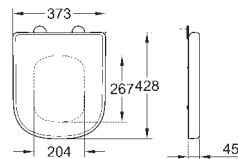

39 458 000

альпин-белый

65,00

Керамика Euro

Сиденье для унитаза компактное

с крышкой

механизм плавного закрытия

быстросъемное сиденье

съёмное

быстросъемное сиденье

материал: Дюропласт

с креплением

для

39 206 000, 39 206 00Н

48 шт. на паллете

new