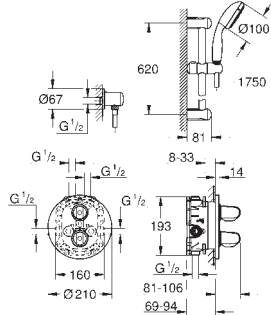

GROHE GROHTHERM 1000

Артикул

Цвет

Цена брутто/
РРЦ без НДС, €

ТЕРМОСТАТЫ

new

34 575 001

хром

по запросу

Grotherm 1000

Набор для комплектации душа

включает в себя:

Grotherm 1000 Термостат (19 984)

GROHE Rapido T термостатический смеситель

для скрытого монтажа (35 500)

New Tempesta II душевой гарнитур, 600 мм (27 598)

подключение для душевого шланга (28 671 000)

минимальное давление 1,0 бар

19 981 000

хром

31,00

Grotherm 1000

Накладная панель скрытой вентиляльной головки

комплект готового монтажа

для встраиваемых вентилялей, 1/2", 3/4", 1"

35 028 000

без встраиваемого механизма

GROHE StarLight хромированная поверхность

GROHE MetalGrip эргономичная металлическая рукоятка

металлический отражатель с уплотнением

плавная регулировка глубины монтажа

20-80 мм

минимальное давление 1,0 бар

35 028 000

99,00

GROHE Rapido C

Встраиваемый вентиль на один выход

Для модульной установки системы Grotherm Custom Shower

Встраиваемый корпус с защитным коробом

Водонепроницаемое уплотнение для монтажа

Для умывручки и сухого монтажа

точки крепления для монтажа перед стеной или стеной-перегородкой

корпус из латуни с низким содержанием цинка

керамический вентиль 3/4"

резьбовое соединение 1/2"

Расход воды:

55 л/мин. при 3 бар

глубина монтажа 70-95 мм

минимальное давление 1,0 бар