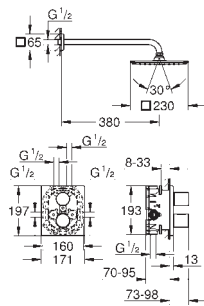

GROHE GROHTHERM 3000 COSMOPOLITAN

Артикул

Цвет

Цена брутто/
РРЦ без НДС, €

34 572 000

хром

826,00

Grohtherm 3000 Cosmopolitan

Набор для комплектации душа с Rainshower Allure 230

включает в себя:

Grohtherm 3000 Cosmopolitan комплект готового монтажа с Aquadimmer (19 567 000)
GROHE Rapido T термостатический смеситель для скрытого монтажа (35 500)
Rainshower Allure 230 Верхний душ (27 479 000)
Rainshower Душевой кронштейн, 380 мм, квадратная розетка ручной душ, держатель для ручного душа, подключение для душевого шланга и душевой шланг приобретаются отдельно

34 627 000

хром

999,00