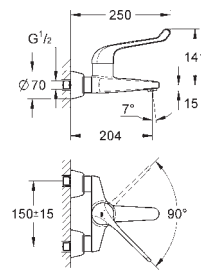

32 795 000

хром

225,96

Безопасные смесители

Смеситель однорычажный безопасный для раковины, DN 15

настенный монтаж

GROHE StarLight хромированная поверхность

GROHE EcoJoy Технология совершенного потока

при уменьшенном расходе воды

керамический картридж

регулировка расхода воды, настраиваемый ограничитель температуры

устанавливаемый мин. расход 6 л/мин.

литой излив с ламинарным регулятором

струи 9 л/мин., вынос 204 мм

металлический рычаг, длина рычага 170 мм, скрытые S-образные эксцентрики

32 792 000

хром

285,00

Безопасные смесители

Смеситель однорычажный безопасный для раковины, DN 15

настенный монтаж

GROHE StarLight хромированная поверхность

GROHE EcoJoy Технология совершенного потока

при уменьшенном расходе воды

керамический картридж

регулировка расхода воды

настраиваемый ограничитель температуры

устанавливаемый мин. расход 6 л/мин.

поворотный литой излив с ламинарным

регулятором струи 9 л/мин. и возможностью

фиксации, вынос 197 мм

металлический рычаг, длина рычага 120 мм

скрытые S-образные эксцентрики

минимальное давление 1,0 бар