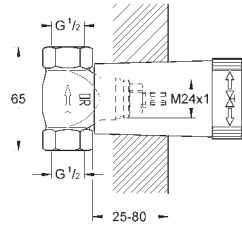

GROHE GROHTHERM CUBE

Артикул

Цвет

Цена брутто/
РРЦ без НДС, €

ТЕРМОСТАТЫ

29 811 000

19,00

Встроенный вентиль, 1/2"

предварительно смонтированная керамическая
вентильная головка 1/2"
180°
резьбовое соединение 1/2"
выравнивание глубины монтажа за счет
сильфона
25 - 80 mm
DR-латунь