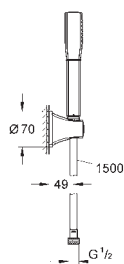

GROHE GRANDERA ДУШЕВАЯ ПРОГРАММА

Артикул

Цвет

Цена брутто/
РРЦ без НДС, €

27 993 000
27 993 IGO

хром
хром/золото

114,00
148,00

Grandera Stick

Душевой набор с 1 режимом струи

включает в себя:

Ручной душ Stick (26 037 000)

Настенный держатель ручного душа (27 969 000)

душевой шланг Rotaflex 1500 мм (28 417 000)

GROHE EcoJoy ограничитель расхода воды 7,6 л/мин

GROHE DreamSpray превосходный поток воды

Внутренний охлаждающий канал для продолжительного срока службы

GROHE CoolTouch Полностью исключается вероятность

ожога о внешнюю поверхность смесителя

GROHE StarLight хромированная поверхность

с системой **SpeedClean** против известковых отложений

может использоваться с проточным водонагревателем

минимальное давление 1,0 бар