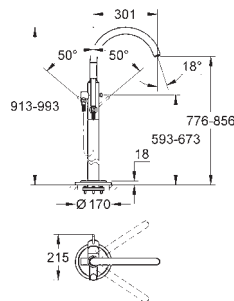

32 653 002 **хром** **1 430,00**

Atrio
Смеситель однорычажный для ванны 1/2", напольный монтаж
без встроенного механизма
GROHE StarLight хромированная поверхность
GROHE SilkMove керамический картридж Ø 46 мм
регулировка расхода воды
переключатель ванна/душ
поворотный трубкообразный C-излив с
азратором и стопором
встроенный обратный клапан в душевом отводе 1/2"
держатель ручного душа
ручной душ Sena (28 034 000)
душевой шланг 1500 мм 1/2" x 1/2"
с защитой от обратного потока
Для использования с:
45 984
минимальное давление 1,0 бар

new