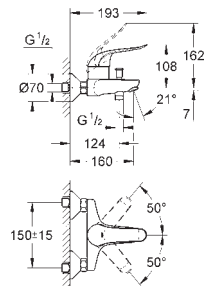

32 783 000

хром

97,00

Euroeco Special

Смеситель однорычажный для ванны, DN 15

настенный монтаж

GROHE StarLight хромированная поверхность

GROHE SilkMove керамический картридж Ø 46 мм

GROHE EcoJoy Технология совершенного потока

при уменьшенном расходе воды

регулировка расхода воды

автоматический переключатель:

ванна/душ

азратор, встроенный обратный клапан

металлический рычаг, длина рычага 120 мм, ограничитель температуры

скрытые S-образные эксцентрики

с защитой от обратного потока

без душевого гарнитура