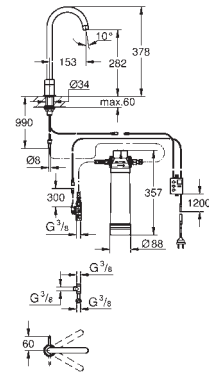

31 301 001

хром

402,26

GROHE Blue Mono Pure Стартовый комплект

включает в себя:

GROHE Blue Minta Mono вертикальный вентиль с функцией очистки водопроводной воды

монтаж на одно отверстие

рукоятка для фильтрованной воды

GROHE StarLight хромированная поверхность

поворотный трубообразный излив

область поворота 150°

гибкая подводка

тип защиты IP 21

для LED индикатора расхода фильтра используется сетевое напряжение 100-240 В AC

50/60 Гц, которое преобразуется в безопасное сверхнизкое напряжение 6 В DC

GROHE Blue фильтр на 600 л, регулируемая головка фильтра