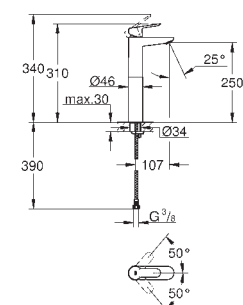

23 761 000

хром

88,00

BauEdge
Смеситель однорычажный для раковины DN 15 XL-Size

монтаж на одно отверстие
для свободностоящих раковин
металлический рычаг
GROHE Longlife керамический картридж 28 мм
GROHE StarLight хромированная поверхность
GROHE EcoJoy 5,7 л/мин
система быстрого монтажа
гладкий корпус
гибкая подводка