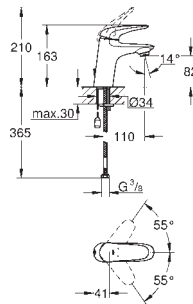

33 557 003

хром

79,00

Eurostyle

Смеситель однорычажный для раковины DN 15 S-Size

монтаж на одно отверстие
металлическая рукоятка (с отверстием)
GROHE SilkMove керамический картридж 35 мм
регулировка расхода воды
с ограничителем температуры
GROHE StarLight хромированная поверхность
GROHE EcoJoy 5,7 л/мин
GROHE QuickFix быстрая монтажная система
цепочка
гибкая подводка