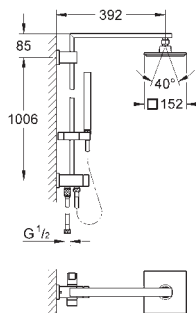

27 696 000

хром

483,00

Euphoria Cube System 150

Душевая система с переключателем для настенного монтажа включает в себя:

душевой кронштейн

вынос 400 мм

переключатель с верхнего на ручной душ

Верхний душ Euphoria Cube 152 мм x 152 мм

душевая струя Rain

с шаровым шарниром

угол поворота $\pm 20^\circ$

ручной душ Euphoria Cube Stick (27 698 000)

регулируется по высоте с помощью

скользящего элемента

душевой шланг 1750 мм (28 388 000)

Silverflex Душевой шланг 800 мм

подключение воды к смесителю через

1/2"-резьбу металлического шланга (28 144 000)

GROHE DreamSpray превосходный поток воды

GROHE StarLight хромированная поверхность

с системой **SpeedClean** против известковых отложений

Twistfree против перекручивания шланга

совместим с проточным водонагревателем от 18 кВт/ч

минимальный расход воды 7л/мин

минимальное давление 1,0 бар