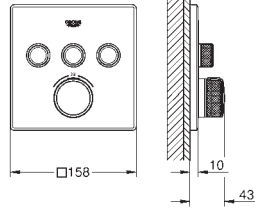

GROHE GROHTHERM SMARTCONTROL

Артикул

Цвет

Цена брутто/
PPC без НДС, €

ТЕРМОСТАТЫ

new