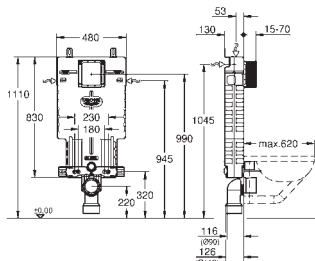

GROHE UNISSET ДЛЯ УНИТАЗА, ПИССУАРА, РАКОВИНЫ И БИДЕ

GROHE UNISER ДЛЯ УНИТАЗА, ПИССУАРА, РАКОВИНЫ И БИДЕ

Артикул

Цвет

Цена брутто/
РРЦ без НДС, €

38 643 001

121,00

Uniset для унитаза