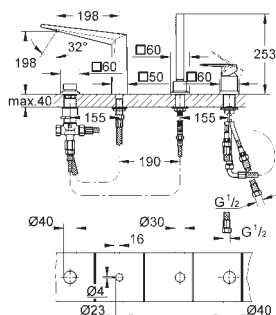

19 787 001 **хром** **1 180,00**

Allure Brilliant

Смеситель однорычажный для ванны на 4 отверстия

GROHE SilkMove керамический картридж Ø 46 мм

GROHE StarLight хромированная поверхность

включает в себя:

- фиксатор для излива (смонтированный)
- элемент управления однорычажного смесителя
- излив для ванны со встроенным аэратором
- переключатель ванна/душ
- Euphoria Cube+ Ручной душ 6.6 л/мин
- металлический душевой шланг 2000 мм
- гибкая подводка, подключение для душевого шланга
- **с защитой от обратного потока**
- может быть использован с 29 037 000