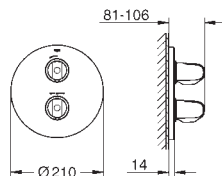

Rapido T Встроенный универсальный термостат