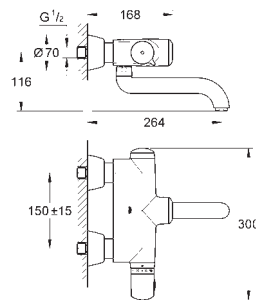

36 240 001

хром

824,00

то же, поворотный литой излив

36 338 000

69,00

Импульсный источник питания

для инфракрасной электроники с дизайном датчика „одно окно“
импульсный источник питания с рабочим напряжением 100-230 В AC, 50 - 60 Гц
для скрытой розетки с крышкой и разгрузкой натяжения