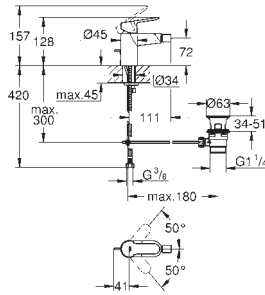

Артикул

Цвет

Цена брутто/
РРЦ без НДС, €

23 331 000

хром

59,00

VauEdge

Смеситель однорычажный для биде DN 15

монтаж на одно отверстие
металлический рычаг

GROHE Longlife керамический картридж **28 мм**

GROHE StarLight хромированная поверхность

GROHE EcoJoy 5,7 л/мин

система быстрого монтажа

с шаровым шарниром

сливной гарнитур 1 1/4"

гибкая подводка

23 332 000

хром

54,00

то же, с цепочкой