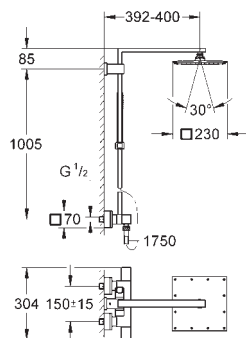

минимальный расход воды 7л/мин

минимальное давление 1,0 бар

дополнительная опция: Полочка GROHE EasyReach (26 362)

ДУШИ

26 087 000

хром

906,00

Euphoria Cube System 230