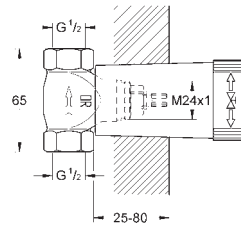

29 811 000

19,00

Встроенный вентиль, 1/2"

предварительно смонтированная керамическая
вентильная головка 1/2"
180°
резьбовое соединение 1/2"
выравнивание глубины монтажа за счет
сильфона
25 - 80 мм
DR-латунь