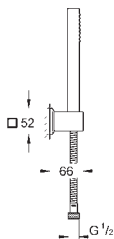

Euphoria Cube+ Stick

Душевой набор с 1 режимом струи

включает в себя: ручной душ, металл (27 888 000), настенный держатель (27 706 000),

металлический душевой шланг 1500 мм (28 417)

GROHE EcoJoy ограничитель расхода воды 9,5 л/мин

GROHE DreamSpray превосходный поток воды

GROHE StarLight хромированная поверхность

с системой **SpeedClean** против известковых отложений

Внутренний охлаждающий канал для продолжительного срока службы

Twistfree против перекручивания шланга

может использоваться с проточным водонагревателем

минимальное давление 1,0 бар

ДУШИ