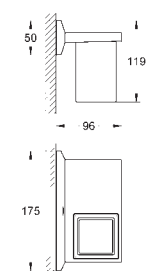

40 503 000

хром

270,00

Allure Brilliant
полочка со стаканом
GROHE StarLight хромированная поверхность