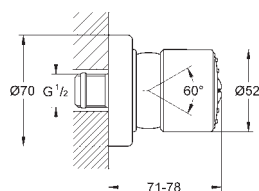

Relexa 50

Боковой душ с одним режимом

нормальная струя

шаровой шарнир

GROHE StarLight хромированная поверхность
с системой **SpeedClean** против известковых отложений
для преднастраиваемого напора (расхода) воды
расход воды устанавливается
от 5 до 11 л/мин.

минимальный объем потока 4,5 л/мин.