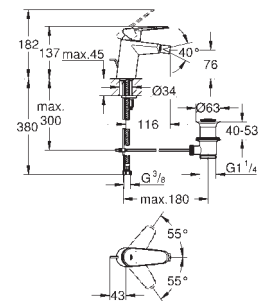

33 244 002

хром

123,00

Eurodisc Cosmopolitan

Смеситель однорычажный для биде DN 15

S-Size

металлический рычаг

монтаж на одно отверстие

GROHE SilkMove керамический картридж 35 мм

регулировка расхода воды

возможность установки мин. расхода 2,5 л/мин.

GROHE StarLight хромированная поверхность

GROHE QuickFix Plus Монтажная система с центрирующей направляющей

азрастор с шаровым шарниром

сливной гарнитур 1 1/4"

гибкая подводка

минимальное давление 1,0 бар

дополнительный ограничитель температуры (46 375 000)

класс шума I по DIN 4109