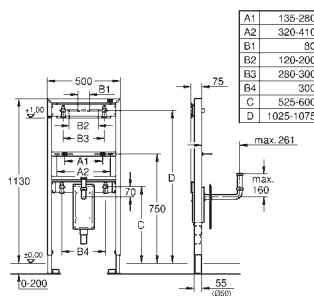

38 541 000

90,19

Rapid SL для раковины

для смесителей на одно отверстие

монтажная высота 1,00 м

для монтажа перед стеной или стеной перегородкой

самонесущая стальная рама с

порошковым напылением

подготовлена для облицовки

фиксированные подключения

быстрая регулировка по высоте

крепежный материал

болты-держатели для раковины M10, с

креплением для керамики

расстояние между болтами изменяется

смывное колено, выдерживающее

высокую температуру, DN 50

уплотнение Ø 32 мм

2 звукоизоляционных подключения

смесителя DN 15

без принадлежностей для монтажа

перед стеной