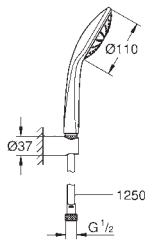

27 354 000

хром

39,00

Euphoria 110 Mono

Душевой набор с 1 режимом струи

включает в себя: ручной душ Mono (27 265), Настенный держатель (27 056 000), душевой шланг Silverflex 1.250 мм (28 362)

GROHE DreamSpray превосходный поток воды

GROHE StarLight хромированная поверхность

с системой **SpeedClean** против известковых отложений

Внутренний охлаждающий канал для продолжительного срока службы

Twistfree против перекручивания шланга

может использоваться с проточным водонагревателем

минимальное давление 1,0 бар