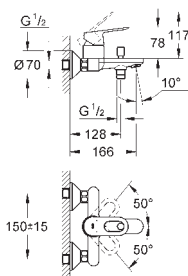

23 341 000

хром

77,00

VauLoop

Смеситель однорычажный для ванны, DN 15

настенный монтаж

металлический рычаг

GROHE Longlife Керамический картридж 46 мм

GROHE StarLight хромированная поверхность

регулировка расхода воды

автоматический переключатель: ванна/душ

излив с аэратором

отвод для душа снизу 1/2" со встроенным

обратным клапаном

скрытые S-образные эксцентрики

отражатель из металла

с защитой от обратного потока

дополнительный ограничитель температуры (46 308 000)