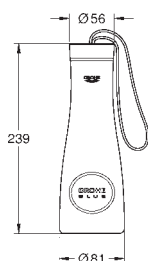

40 848 SDO

нержавеющая сталь

13,00

GROHE Blue

Термо-бутылка

Бутылка из нержавеющей стали с символикой GROHE Blue двойные стенки
крышка с ремешком
объем 450 мл