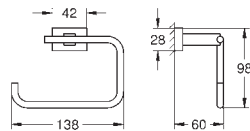

Essentials Cube

Держатель бумаги

металл

без крышки

скрытое крепление

GROHE StarLight хромированная поверхность

40 623 001

хром

28,00