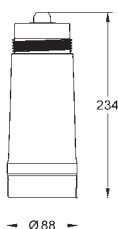

40 547 001

80,00

GROHE Blue

Фильтр из активированного угля

для регионов с жёсткостью воды до 9° dKH
объем 3000 л
3-ступенчатый фильтр
для GROHE Blue Home, GROHE Blue Professional и GROHE Blue Pure