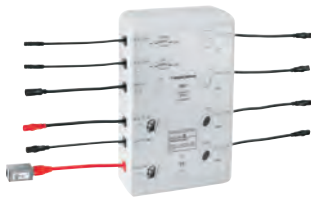

GROHE F-digital Deluxe

Базовый блок 2.0 Bluetooth (BCU V2.0)

для подключения светового, звукового и парового модулей включает в себя:

- 2 соединения, каждый для одной пары звукового модуля (36 360 000)
- 2 соединения, каждый для одной пары светового модуля (36 359 000) или для одного потолочного душа со встроенным источником света (27 865 000) со встроенным источником света
- 2 соединения для парового модуля (36 362 000 или 36 368 000), включающий 1 подключение для парогенератора и 1 подключение для датчика температуры
- 2 соединения для блока питания (максимум для 4 модулей: светового или звукового)
- 2 соединения для док-станции или Bluetooth (блок питания и кабель)

Одобрено в CE

требуется обеспечить доступ для обслуживания

по желанию базовый блок может быть помещен во встраиваемый блок 36 367 000

42 429 000

76,00