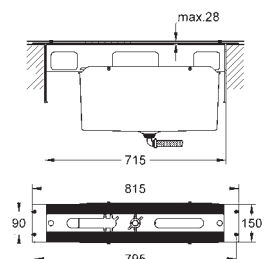

Комплект для ванны на 4/5 отверстий

встраиваемая часть **для монтажа на**

плиточном бортике

включает в себя:

монтажная рамка

улавливающее устройство со встроенным

сливом для проникающей воды