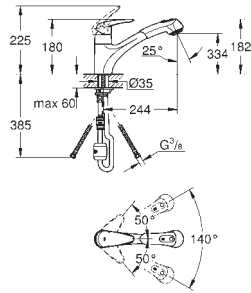

32 257 001

хром

201,00

Eurodisc

Смеситель однорычажный для мойки, DN 15

с низким изливом

монтаж на одно отверстие

GROHE StarLight хромированная поверхность

GROHE SilkMove керамический картридж 35 мм

выдвижная лейка Dual

автоматический переключатель

аэратор/**SpeedClean** душевая струя

регулировка расхода воды

поворотный литой излив

область поворота 140°

гибкая подводка, система быстрого монтажа

минимальное давление 1,0 бар