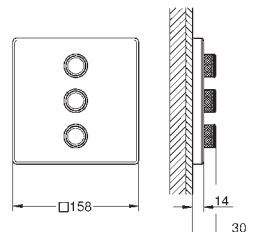

Grotherm SmartControl

Комплект верхней монтажной части для вентиля на три выхода

комплект верхней монтажной части для

GROHE Rapido SmartBox 35 600 000

металлическая накладная панель с **GROHE QuickFix** (скрытые эксцентрики, уплотнение, скрытый монтаж), регулируемая на 6°

10 мм толщина профиля розетки

GROHE StarLight хромированная поверхность

SmartControl нажать для вкл/выкл, повернуть для увеличения напора

воды от режима EcoJoy до максимального напора воды

заменяемые символы

возможность одновременного включения нескольких точек водоотвода

лицевая панель из акрилового стекла в цвете белая луна

без встроенного механизма

распределение расхода:

выход D = 28 л/мин

выход А = 28 л/мин

выход D+E+A = 65 л/мин

дополнительный ограничитель воды для соответствия со стандартами CALGreen