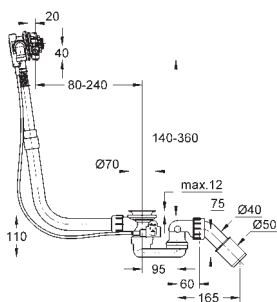

28 990 000

84,00

Talentofill
Наливной,
сливной и переливной гарнитур

для нормальных ванн
скрытый монтаж
без комплекта верхней монтажной части
с сифоном и сливной дугой 45°
сборка согласно DIN 1988
только со встроенным прерывателем трубы
вид А2 (28 994)
или соединительным гарнитуром Talentofill (28 995)