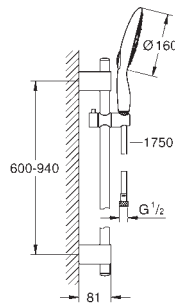

27 750 000

хром

156,00

Power&Soul 160

Душевой гарнитур, 4 вида струй

включает в себя:

ручной душ Power&Soul 160 (27 675 000)

душевая штанга, 900 мм (27 785 000)

с металлическими настенными креплениями

душевой шланг 1750 мм (28 388 000)

GROHE EcoJoy ограничитель расхода воды 9,5 л/мин

GROHE DreamSpray превосходный поток воды

GROHE StarLight хромированная поверхность

GROHE QuickFix Plus (регулируемое расстояние между настенными креплениями

штанги позволяет использовать для монтажа уже имеющиеся отверстия в стене)

с системой **SpeedClean** против известковых отложений

Внутренний охлаждающий канал для продолжительного срока службы

Twistfree против перекручивания шланга

может использоваться с проточным водонагревателем

минимальное давление 1,0 бар