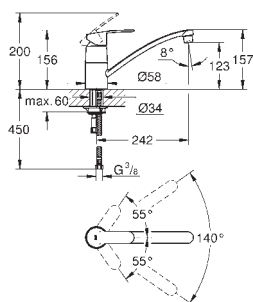

33 977 002

хром

112,00

Eurostyle Cosmopolitan
Смеситель однорычажный для мойки, DN 15
с низким изливом
монтаж на одно отверстие
GROHE StarLight хромированная поверхность
GROHE SilkMove керамический картридж 35 мм
аэратор, регулировка расхода воды
поворотный трубкообразный излив
область поворота 140°
гибкая подводка
система быстрого монтажа