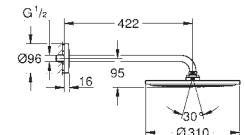

26 066 000

хром

367,00

26 066 DCO

суперсталь

526,00

Rainshower Cosmopolitan 310

Верхний душ с душевым кронштейном 380 мм, 1 режим струи
включает в себя:

Rainshower Cosmopolitan Верхний душ 310 (27 478 000)

один вид струи:

Rain

Rainshower Душевой кронштейн 380 мм (28 361 000)

GROHE EcoJoy ограничитель расхода воды 9,5 л/мин

GROHE DreamSpray превосходный поток воды

GROHE StarLight хромированная поверхность

с системой **SpeedClean** против известковых отложений

DropStop отсутствие капель после выключения

может использоваться с проточным водонагревателем

минимальное давление 1,0 бар