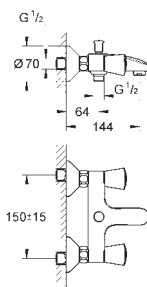

GROHE COSTA S

Артикул

Цвет

Цена брутто/
PPЦ без НДС, €