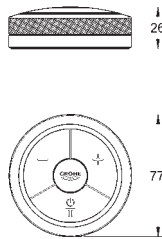

F-digital

Электронная панель управления

Пульт дистанционного управления для ванны и душа

дополнительное многофункциональное устройство управления (опция)

- технология беспроводного управления

- управление температурой и расходом воды

- функция „пауза“

- функция памяти

- LED индикатор

GROHE StarLight хромированная поверхность

36 078 000

82,00