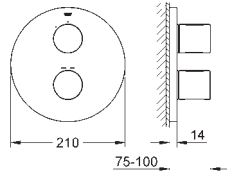

GROHE GROHTHERM 3000 COSMOPOLITAN

Артикул

Цвет

Цена брутто/
РРЦ без НДС, €

19 467 000
19 467 LSO

хром
белая луна/хром

259,00
316,00

Grotherm 3000 Cosmopolitan
Термостат для душа

комплект верхней монтажной части для GROHE Rapido T 35 500 000 с настенными розетками **GROHE QuickFix** (скрытые эксцентрики, уплотнение, скрытый монтаж)

GROHE StarLight хромированная поверхность

GROHE SafeStop стопор безопасности при 38°C

GROHE SafeStop Plus опционно огачничитель температуры на 43°C, включен рукоятка расхода с экономичной кнопкой GROHE EcoButton и индивидуально устанавливаемым стопором Carbudur керамический вентиль 1/2", 180° без встраиваемого механизма

35 500 000

174,00

Rapido T Встроенный универсальный термостат

19 567 000

хром

365,00