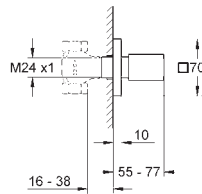

19 910 000

хром

39,00

Eurocube

Накладная панель скрытой вентиляльной головки

для встраиваемых вентиляей, 1/2", 3/4", 1"

без встраиваемого механизма

плавная регулировка глубины монтажа

16 - 38 мм

металлическая рукоятка

скользящая розетка с уплотнителем

GROHE StarLight хромированная поверхность