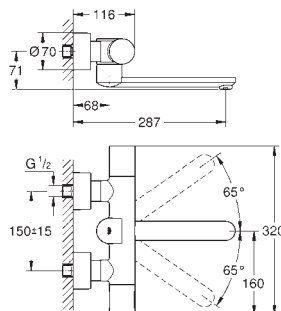

Eurosmart Cosmopolitan E

Инфракрасная электроника для раковины с термостатом

с инфракрасным датчиком для двусторонней связи для мониторинга, настройки и сервисного обслуживания 6V литиевая батарейка, тип CR-P2 Срок службы батарейки: прикл. 7 лет (150 включений в день) 3 способа включения/выключения воды: Рука-Рука, Рука-Тело, Тело-Тело азратор 9 л/мин обратный клапан грязеулавливающие фильтры рукоятка выбора температуры со стопором при 38°C поворотный литой излив 219 мм

вынос 287 мм ограничитель поворота излива 130°, возможность фиксации многоступенчатый указатель состояния батарейки 7 предустановленных режимов:
- автоматический смыв
- термическая дезинфекция
- моющий режим

дополнительные функции и точные настройки с помощью пульта дистанционного управления 36 407

Одобрено в CE
класс шума I по DIN 4109
минимальное давление 1,0 бар

36 333 000

хром

568,00

то же, вынос 255 мм