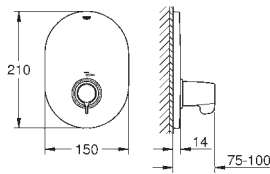

29 096 000

хром

154,00

Grohtherm Special

Центральный термостат

комплект верхней монтажной части для GROHE Rapido T 35 500 000
без встраиваемого механизма
уплотнитель розетки и рычага
скрытые соединения
эргономичная металлическая рукоятка с захватом в виде крыла
ручка температуры с регулируемым стопором безопасности от 35°C до 43°C
металлический ограничитель температуры
легкая термическая дезинфекция с помощью ключа 47 994 000 (опция)
GROHE StarLight хромированная поверхность
GROHE SafetyPlus

35 500 000

174,00

Rapido T Встроенный универсальный термостат

47 994 000

по запросу

Grohtherm Special

Рукоятка для разблокировки ограничителя температуры для термической дезинфекции