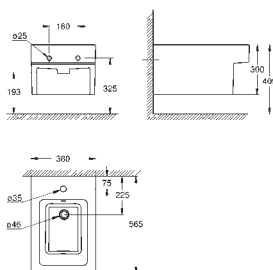

39 486 00N

альпин-белый

257,00

Керамика Cube

Биде подвесное

1 отверстие под смеситель

с переливом

с креплением

санитарная керамика

Износостойкое покрытие **PureGuard** и анти-бактериальное глазирование