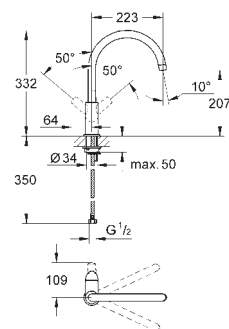

31 231 000

хром

70,00

BauCurve

Смеситель однорычажный для мойки, DN 15
высокий излив
монтаж на одно отверстие
GROHE StarLight хромированная поверхность
GROHE Longlife керамический картридж **28 мм**
излив с аэратором
поворотный трубкообразный излив
радиус поворота 360°
гибкая подводка
система быстрого монтажа