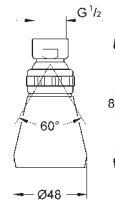

Relexa Plus 50
Верхний душ с одним режимом
с шаровым шарниром
подключение на 1/2"
GROHE StarLight хромированная поверхность
регулировка расхода воды
без душевого кронштейна

28 190 000

хром

66,00