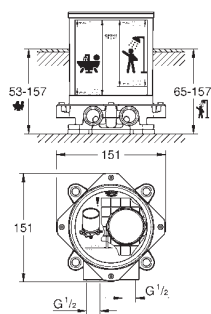

45 984 001

320,00

Монтажный набор для напольного излива ½"
для смесителей и изливов напольного монтажа
без комплекта верхней монтажной части
допускается регулировка 360° в горизонтальной
плоскости и 3° в вертикальной плоскости
монтажная глубина 53-157 мм
инсталляционная глубина для смесителей для душа
65-157 мм, компенсационная глубина 92 мм
два входа с внутренней резьбой ½" (подключение
горячей / холодной воды)
Смывной клапан
прокладка
крепежный материал