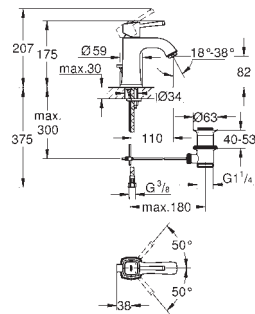

GROHE GRANDERA

Артикул

Цвет

Цена брутто/
PPЦ без НДС, €

23 303 000
23 303 IGO

хром
хром/золото

260,00
335,00

Grandera
Смеситель однорычажный для раковины DN 15 M-Size

монтаж на одно отверстие
GROHE SilkMove керамический картридж 28 мм
ограничитель температуры
GROHE StarLight хромированная поверхность
GROHE EcoJoy Технология совершенного потока при уменьшенном расходе воды
GROHE QuickFix быстрая монтажная система
GROHE AquaGuide регулируемый аэратор 5,7 л/мин
сливной гарнитур 1 1/4"
гибкая подводка
минимальное давление 1,0 бар