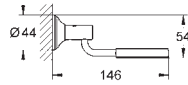

GROHE ESSENTIALS AUTHENTIC

Артикул

Цвет

Цена брутто/
РРЦ без НДС, €

40 652 001

хром

22,00

Essentials Authentic
Держатель

металл

для стакана (40 372 001), мыльницы (40 368 001)
или дозатора мыла (40 394 001)
скрытое крепление

GROHE StarLight хромированная поверхность