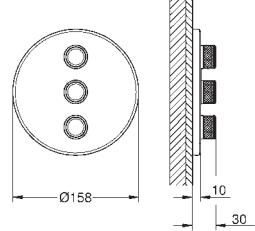

29 122 000
29 122 DCO

хром
суперсталь

264,00
343,00

Grohtherm SmartControl

Комплект верхней монтажной части для вентиля на три выхода

комплект верхней монтажной части для GROHE Rapido SmartBox 35 600 000
металлическая накладная панель с **GROHE QuickFix** (скрытые эксцентрики, уплотнение, скрытый монтаж), регулируемая на 6°
10 мм толщина профиля розетки

GROHE StarLight хромированная поверхность

SmartControl нажать для вкл/выкл, повернуть для увеличения напора воды от режима EcoJoy до максимального напора воды
заменяемые символы

возможность одновременного включения нескольких точек водоотвода
без встроенного механизма

распределение расхода:

выход D = 28 л/мин

выход A = 28 л/мин

выход D+E+A = 65 л/мин

new