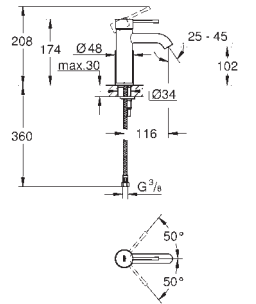

23 590 001
23 590 DC1

хром
суперсталь

108,00
143,00

Essence
Смеситель однорычажный для раковины DN 15 S-Size
монтаж на одно отверстие
металлический рычаг
GROHE SilkMove керамический картридж **28 мм** с ограничителем температуры
GROHE StarLight хромированная поверхность
GROHE EcoJoy 5,7 л/мин
GROHE AquaGuide регулируемый аэратор
GROHE QuickFix Plus Монтажная система гладкий корпус
гибкая подводка