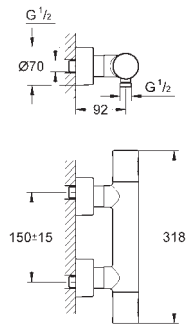

GROHE GROHTHERM 3000 COSMOPOLITAN

Артикул

Цвет

Цена брутто/
РРЦ без НДС, €

34 274 000

хром

312,00

Grohtherm 3000 Cosmopolitan Термостат для душа, DN 15

настенный монтаж

100% GROHE CoolTouch корпус изделия
+ S-образные эксцентрики

GROHE StarLight хромированная поверхность

GROHE SafeStop стопор безопасности при 38°C, **GROHE SafeStop Plus** опционно
ограничитель температуры на 43°C, включен

GROHE TurboStat встроенный термозлемент

встроенный стопор смешанной воды

рукоятка расхода с экономичной кнопкой GROHE EcoButton

и индивидуально устанавливаемым стопором

Carbodur керамический вентиль 1/2", 180°

отвод для душа снизу 1/2", встроенные обратные клапаны, грязеулавливающие
фильтры, **с защитой от обратного потока**

скрытые S-образные эксцентрики, CoolTouch розетки с уплотнением к стене

GROHE EcoJoy Технология совершенного потока

при уменьшенном расходе воды

34 276 000

хром

374,00