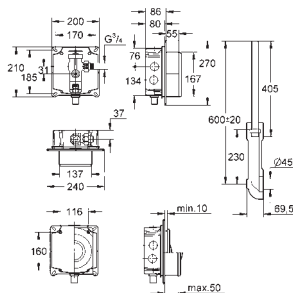

37 157 000

193,00

Смывное устройство под давлением для унитаза
для скрытого монтажа
подключение 3/4"
со встроенным запорным клапаном
регулировка объема смыва от 6 до 14 л
для низкого давления
для тарельчатых и воронкообразных унитазов
установка при проточном давлении
от 0,6 до 3,0 бар (давление покоя 1,5 бар)
с регулятором потока смыва
короб для встроенного монтажа с
промывной дугой
смывная трубка регулируется по высоте
без накладной панели управления