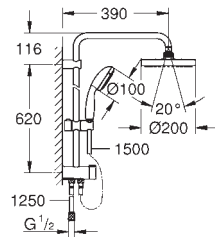

GROHE NEW TEMPESTA SYSTEM

Артикул

Цвет

Цена брутто/
РРЦ без НДС, €

new