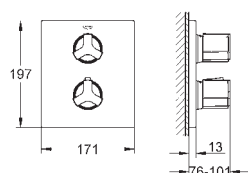

19 446 000 **хром** **454,00**

Allure
Термостат для ванны
комплект верхней монтажной части для
GROHE Rapido T 35 500 000
GROHE StarLight хромированная поверхность
рукоятка выбора температуры
со стопором при 38°C
GROHE SafeStop Plus опционно огничититель температуры на 43°C, включен
затвор воды и регулятор расхода
аквадиммер multifunctional:
переключатель на 2 положения
уплотнитель розетки и рычага
металлические рукоятки
металлическая розетка
скрытое винтовое крепление
без встраиваемого механизма

35 500 000 **174,00**

Rapido T Встроенный универсальный термостат