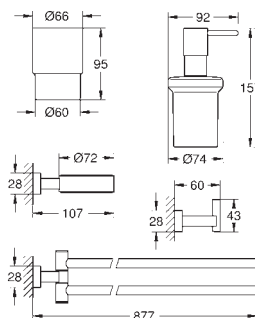

40 847 001

хром

136,00

Essentials Cube

Набор аксессуаров 4 в 1

стекло / металл

включает в себя:

дозатор жидкого мыла с держателем (40 756 001)

стакан с держателем (40 755 001)

держатель для полотенца двойной (40 624 001)

крючок для банного халата (40 511 001)

скрытое крепление

GROHE StarLight хромированная поверхность