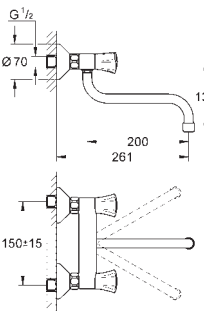

31 187 001

хром

66,00

Costa L

поворотный смеситель 1/2"

металлические рукоятки
с теплоизоляцией

GROHE StarLight хромированная поверхность

вентили Longlife

азрактор

поворотный трубкообразный излив

радиус поворота 360°

вынос 200 мм

скрытые S-образные эксцентрики