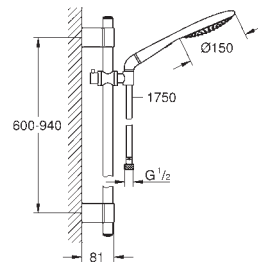

27 273 001

хром

165,00

Rainshower Solo 150

Душевая гарнитура, 2 вида струй

включает в себя:

Ручной душ Solo (27 272 000)

душевая штанга, 900 мм (28 819 001)

с металлическими настенными креплениями

душевой шланг 1750 мм (28 388 000)

Угловой переходник для комбинации ручных

душей с душевыми гарнитурами

GROHE DreamSpray превосходный поток воды

GROHE StarLight хромированная поверхность

GROHE QuickFix Plus (регулируемое расстояние между настенными креплениями

штанги позволяет использовать для монтажа уже имеющиеся отверстия в стене)

с системой **SpeedClean** против известковых отложений

Внутренний охлаждающий канал для продолжительного срока службы

Twistfree против перекручивания шланга

может использоваться с проточным водонагревателем