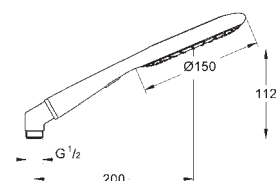

27 637 000

хром / шоколадный

73,00

Rainshower Icon 150

Ручной душ, 2 вида струй

Rain, SmartRain

Эко функция - ограничение расхода воды

металлический угловой адаптер для комбинации ручного душа и душевого шланга

GROHE EcoJoy Технология совершенного потока

при уменьшенном расходе воды

GROHE DreamSpray превосходный поток воды

GROHE StarLight хромированная поверхность

с системой **SpeedClean** против известковых отложений

Внутренний охлаждающий канал для продолжительного срока службы

универсальное крепление, подходящее к любому стандартному шлангу

может использоваться с проточным водонагревателем