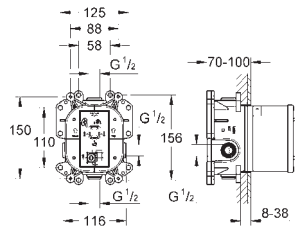

глубина монтажа 75-115 мм

водостойкая клееная фанера для крепежа арматуры

крепежный материал

GROHE RAPIDO E

GROHE RAPIDO E

Артикул

Цвет

Цена брутто/
РРЦ без НДС, €