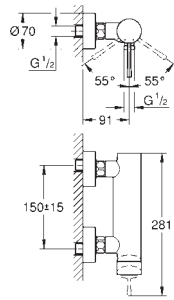

GROHE ESSENCE

Артикул

Цвет

Цена брутто/
РРЦ без НДС, €

33 636 001
33 636 DC1

хром
суперсталь

124,00
170,00

Essence

Смеситель однорычажный для душа, DN 15

настенный монтаж
металлический рычаг
GROHE SilkMove керамический картридж 35 мм
с ограничителем температуры
GROHE StarLight хромированная поверхность
отвод для душа 1/2"
встроенный обратный клапан
скрытые S-образные эксцентрики
с защитой от обратного потока
минимальное давление 1,0 бар