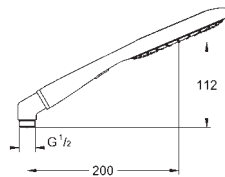

27 447 000

хром / розовый

73,00

Rainshower Icon 150

Ручной душ, 2 вида струй

Rain, SmartRain

Эко функция - ограничение расхода воды

металлический угловой адаптер для комбинации ручного душа и душевого шланга

GROHE EcoJoy Технология совершенного потока

при уменьшенном расходе воды

GROHE CoolTouch

GROHE DreamSpray превосходный поток воды

GROHE StarLight хромированная поверхность

с системой **SpeedClean** против известковых отложений

Внутренний охлаждающий канал для продолжительного срока службы

универсальное крепление, подходящее к любому стандартному шлангу

может использоваться с проточным водонагревателем