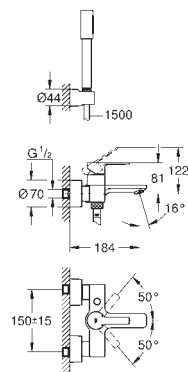

33 849 001
33 849 DC1

хром
суперсталь

235,00
305,00

Lineare

Смеситель однорычажный для ванны, DN 15

настенный монтаж

металлический рычаг

GROHE SilkMove керамический картридж 35 мм
с ограничителем температуры

GROHE StarLight хромированная поверхность

автоматический переключатель: ванна/душ

аэратор

отвод для душа 1/2"

встроенный обратный клапан

скрытые S-образные эксцентрики

с защитой от обратного потока

минимальное давление 1,0 бар

new