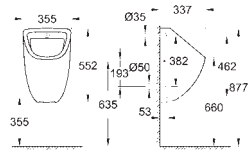

GROHE КЕРАМИКА ВАУ

Артикул

Цвет

Цена брутто/
PPЦ без НДС, €

new