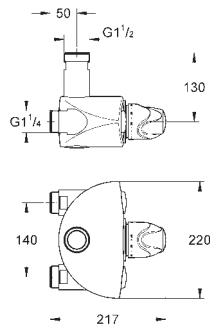

GROHE GROHTHERM XL

Артикул

Цвет

Цена брутто/
РРЦ без НДС, €

35 085 000

хром

937,00

**Grotherm XL
Термостат, DN 25**

настенный монтаж
область применения от 9л/мин до 140л/мин.
термоэлемент, рукоятка выбора температуры с
предварительно устанавливаемым стопором
безопасности между 33°C и 43°C
устройство для улучшения термической
дезинфекции, встроенные обратные клапаны и
грязеулавливающие фильтры в виде
единой компактной детали, резьба подключений 1 1/4", отводная резьба 1 1/2", отвод
изменяемый сверху/снизу
без подключений
GROHE StarLight хромированная поверхность
минимальное давление 1,0 бар