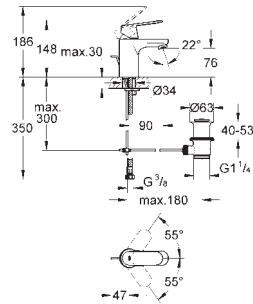

GROHE EUROSMART COSMOPOLITAN

Артикул

Цвет

Цена брутто/
РРЦ без НДС, €

32 825 00E

хром

75,00

Eurosmart Cosmopolitan
Смеситель однорычажный для раковины DN 15 S-Size

монтаж на одно отверстие
металлический рычаг
GROHE SilkMove керамический картридж 35 мм
регулировка расхода воды, возможность установки мин. расхода 2,5 л/мин.
ограничитель температуры
GROHE StarLight хромированная поверхность
GROHE EcoJoy SpeedClean аэратор с ограничением расхода воды 5,7 л/мин
GROHE QuickFix быстрая монтажная система
сливной гарнитур 1 1/4"
гибкая подводка
минимальное давление 1,0 бар
класс шума I по DIN 4109