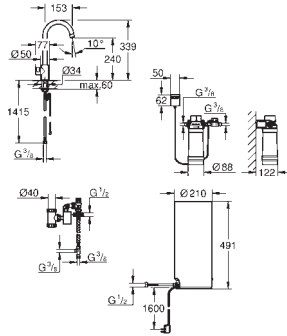

30 080 001

хром

1 210,00

GROHE Red Mono

Вертикальный вентиль и бойлер L-size

включает в себя:

GROHE Red Mono вертикальный вентиль
монтаж на одно отверстие

C-излив

GROHE ChildLock кнопка для безопасного открывания кипящей воды

TÜV сертифицированная тройная защита от случайной активации кипящей воды

GROHE StarLight хромированная поверхность

Теплоизолированный трубкообразный излив

область поворота 150°

подключение для бойлера GROHE Red

GROHE Red бойлер L-size

резервуар для кипящей и горячей воды

5.5 литров 100° C кипящей воды

Общая емкость 7 литров

давление: 1-7 бар

гибкие шланги подключения и выход для кипящей воды

Одобрено в CE

напряжение подключения 230 V 50 Hz

потребляемая мощность 2100 Вт

потребляемая мощность в режиме ожидания 15 Вт

класс энергопотребления A

GROHE Red Фильтр с головкой для фильтра

для защиты бойлера от накипи

Объем 600 л при 15° dKH

5-ступенчатый фильтр

счетчик расхода фильтрованной воды

30 085 001

хром

1 110,00

GROHE Red Mono

Вертикальный вентиль и бойлер M-size

включает в себя:

GROHE Red Mono вертикальный вентиль
монтаж на одно отверстие

C-излив

GROHE ChildLock кнопка для безопасного открывания кипящей воды

TÜV сертифицированная тройная защита от случайной активации кипящей воды

GROHE StarLight хромированная поверхность

Теплоизолированный трубкообразный излив

область поворота 150°

подключение для бойлера GROHE Red

GROHE Red бойлер M-size

резервуар для кипящей и горячей воды

3 литра 100° C кипящей воды

Общая емкость 4 литра

давление: 1-7 бар

гибкие шланги подключения и выход для кипящей воды

Одобрено в CE

напряжение подключения 230 V 50 Hz

потребляемая мощность 2100 Вт

потребляемая мощность в режиме ожидания 15 Вт

класс энергопотребления A

GROHE Red Фильтр с головкой для фильтра

для защиты бойлера от накипи

Объем 600 л при 15° dKH

5-ступенчатый фильтр

счетчик расхода фильтрованной воды