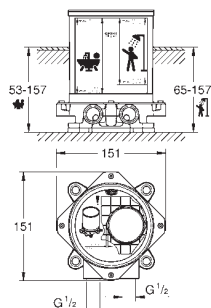

45 984 001

320,00

Монтажный набор для напольного излива 1/2"

для смесителей и изливов напольного монтажа
без комплекта верхней монтажной части
допускается регулировка 360° в горизонтальной плоскости и 3° в вертикальной плоскости
монтажная глубина 53-157 мм
инсталляционная глубина для смесителей для душа 65-157 мм, компенсационная глубина 92 мм
два входа с внутренней резьбой 1/2" (подключение горячей / холодной воды)
Смывной клапан
прокладка
крепежный материал