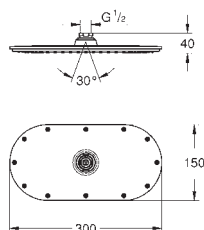

Rainshower Veris 300

Верхний душ с одним режимом

Rain

300 x 150 мм

металл

шаровый шарнир с углом поворота ± 15°

резьбовое соединение 1/2"

GROHE EcoJoy ограничитель расхода воды 9,5 л/мин

GROHE DreamSpray превосходный поток воды

GROHE StarLight хромированная поверхность

с системой **SpeedClean** против известковых отложений

27 470 000

хром

327,00

то же, без ограничения расхода воды

27 470 LSO

белая луна/хром

414,00