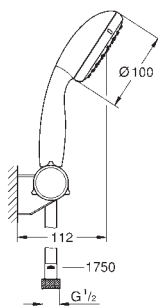

27 924 001

хром

36,00

New Tempesta 100

Душевой гарнитур с 1 режимом струи

включает в себя:

ручной душ (27 923)

душевая штанга, 600 мм (27 523)

душевой шланг Relexaflex 1750 мм 1/2" x 1/2" (28 154)

GROHE EcoJoy ограничитель расхода воды 9,5 л/мин

GROHE DreamSpray превосходный поток воды

GROHE StarLight хромированная поверхность

с системой **SpeedClean** против известковых отложений

Внутренний охлаждающий канал для продолжительного срока службы

ShockProof силиконовое кольцо, предотвращающее

повреждение поверхности при падении ручного душа

может использоваться с проточным водонагревателем

минимальное давление 1,0 бар

27 853 001

хром

36,00

то же, без ограничения расхода воды

new