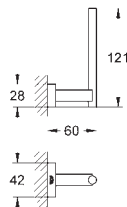

Essentials Cube

Держатель запасного рулона бумаги

металл

скрытое крепление

GROHE StarLight хромированная поверхность

40 513 001

хром

57,00