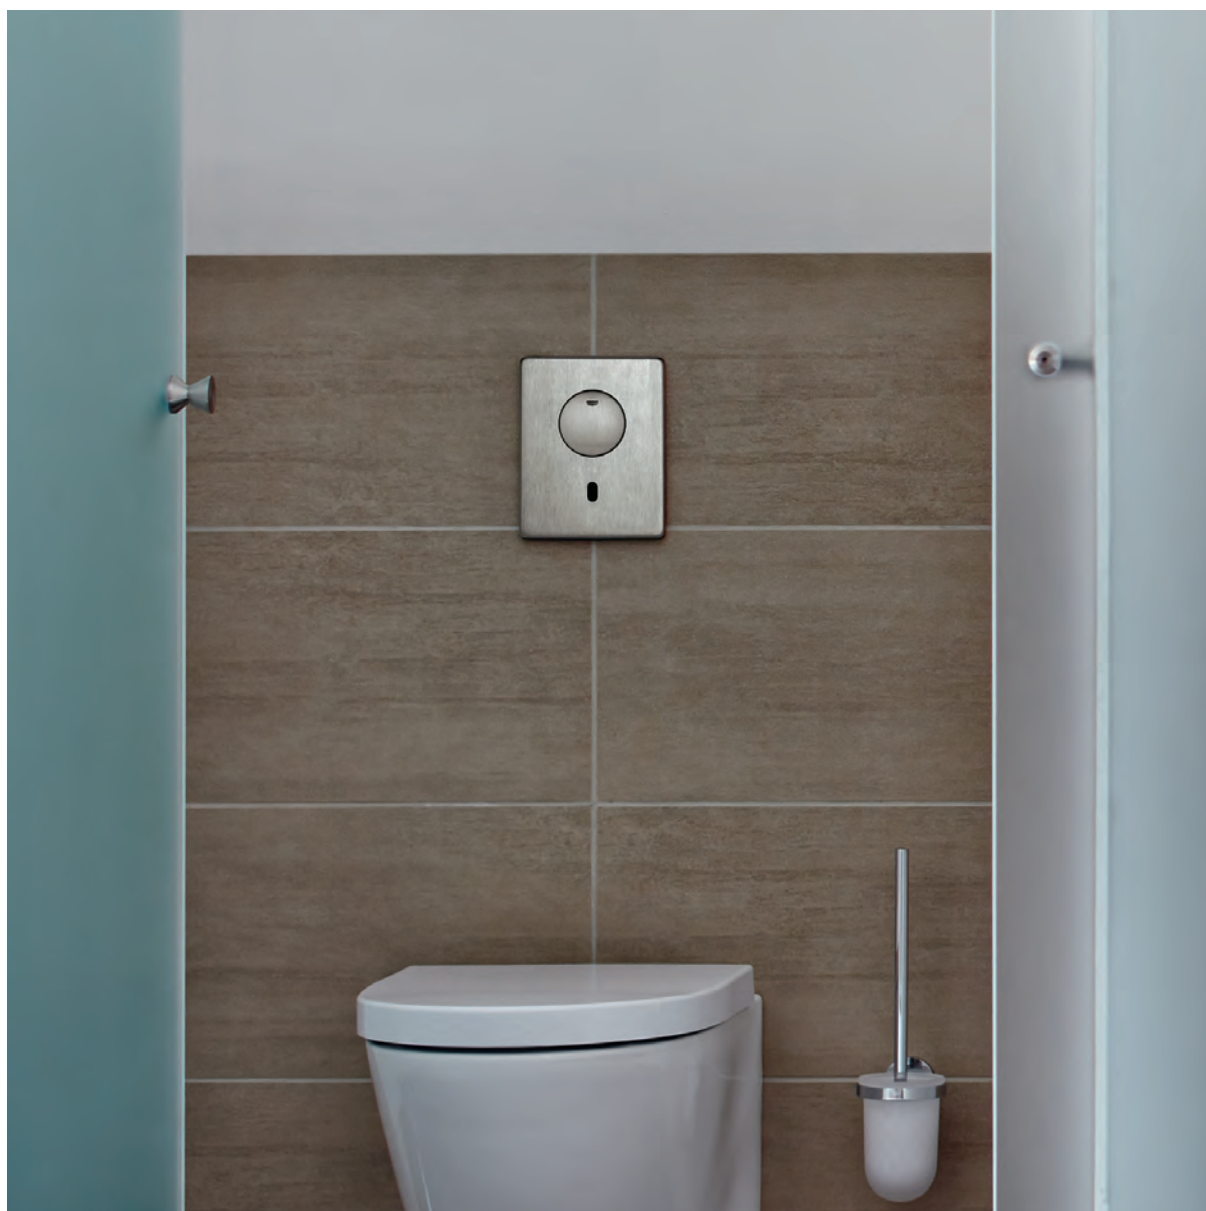

GROHE ЭЛЕКТРОННЫЕ СМЫВНЫЕ УСТРОЙСТВА ДЛЯ УНИТАЗА