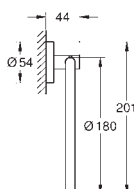

40 365 001 хром 22,00
40 365 DC1 суперсталь 28,00

Essentials
Кольцо для полотенца
металл
скрытое крепление
GROHE StarLight хромированная поверхность