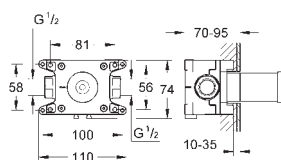

GROHE Rapido C

Встраиваемый вентиль на один выход

Для модульной установки системы Grotherm Custom Shower

Встраиваемый корпус с защитным коробом

Водонепроницаемое уплотнение для монтажа

Для обмуровки и сухого монтажа

корпус из латуни с низким содержанием цинка

керамический вентиль 3/4"

резьбовое соединение 1/2"

Расход воды:

55 л/мин. при 3 бар

глубина монтажа 70-95 мм

минимальное давление 1,0 бар

29 032 000

24,00