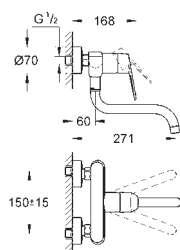

GROHE EURODISC COSMOPOLITAN

Артикул

Цвет

Цена брутто/
РРЦ без НДС, €

33 772 002

хром

168,00

Eurodisc Cosmopolitan

Смеситель однорычажный для мойки, DN 15

настенный монтаж

GROHE StarLight хромированная поверхность

GROHE SilkMove керамический картридж Ø 46 мм

аэратор

регулировка расхода воды

поворотный трубкообразный излив

выбор радиуса поворота: 0° / 150°

вынос 211 мм, скрытые S-образные эксцентрики