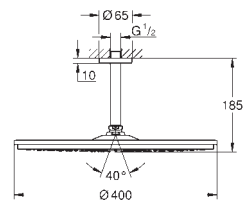

26 257 000

хром

354,00

Rainshower 310

Верхний душ с душевым кронштейном 422 мм, 1 режим струи
включает в себя:

Rainshower Cosmopolitan Верхний душ 310 (27 477 000)

один вид струи:

Rain

Душевой кронштейн Rainshower 450 мм (26 146 000)

GROHE DreamSpray превосходный поток воды

GROHE StarLight хромированная поверхность

с системой **SpeedClean** против известковых отложений

DropStop отсутствие капель после выключения

может использоваться с проточным водонагревателем

минимальное давление 1,0 бар