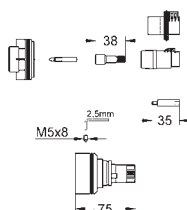

47 780 000 **по запросу**

Набор удлинителей 27,5 мм
для Rapido T 35 500 000
для использования с центральными термостатами и термостатами для душа

47 781 000 **по запросу**
для использования с термостатами для ванны с аквадиммером