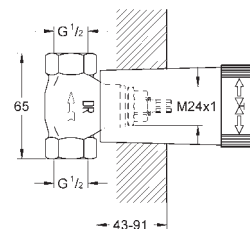

29 032 000

24,00

Скрытая вентиляльная головка

предварительно смонтированная
вентильная головка 1/2"
резьбовое соединение 1/2"
плавная регулировка глубины монтажа
43 - 91 мм
DR-латунь