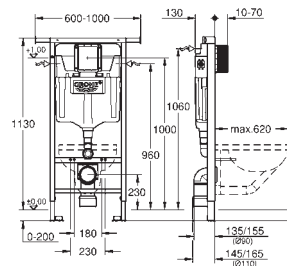

38 588 001

225,00

Rapid SL для подвешенного унитаза

смывной бачок GD 2

монтажная высота 1,13 м

для **инсталляционных шахт**

ширина 800 - 1100 мм

самонесущая стальная рама с

порошковым напылением

подготовлена для облицовки

фиксированные подключения

быстрая регулировка по высоте

крепежный материал

2 болта-держателя для унитаза

крепление для керамики

расстояние между болтами 180/230 мм

выходной патрубок для унитаза Ø 90 мм

регулировка глубины монтажа

редуктор Ø 90/110 мм

впускной и смывной гарнитуры

смывной бачок GD 2, 6 - 9 л

заводская настройка 6 л и 3 л

Пневматический смывной клапан с тремя режимами

слива: 2-х объёмный, слева, справа и сзади

Подключение воды слева, справа и сзади

Арматурная группа I

с изоляцией от конденсационной влаги

подключение воды DN 15

во время сборки не требуется дополнительного инструмента

для монтажа инспекционного короба

для вертикального или горизонтального монтажа

для монтажа маленьких смывных панелей необходимо заказать

ревизионный короб 40 911 000 (приобретается отдельно)