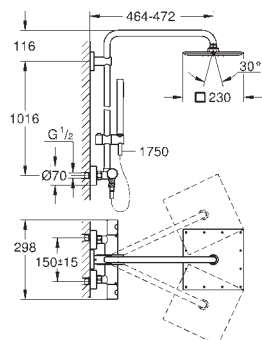

GROHE ДУШЕВЫЕ СИСТЕМЫ EUPHORIA

Артикул

Цвет

Цена брутто/
РРЦ без НДС, €

26 187 000

хром

569,00

Euphoria 230

Душевая система с термостатом для настенного монтажа

включает в себя:

горизонтальный поворотный душевой

кронштейн 450 мм

настенный термостат с аквадиммером

выбор между:

верхний душ Allure 230 (27 479 000)

душевая струя Rain

с шаровым шарниром

угол поворота ± 15°

ручной душ Euphoria Cube Stick (27 698 000)

регулируется по высоте с помощью

скользящего элемента (12 140 000)

душевой шланг 1750 мм (28 388 000)

GROHE TurboStat встроенный термоэлемент

GROHE SafeStop стопор безопасности при 38°C

GROHE SafeStop Plus опционно огачничитель температуры на 43°C, включен

GROHE DreamSpray превосходный поток воды

GROHE StarLight хромированная поверхность

с системой **SpeedClean** против известковых отложений

Внутренний охлаждающий канал для продолжительного срока службы

Twistfree против перекручивания шланга

GROHE MetalGrip эргономичная металлическая рукоятка

совместим с проточным водонагревателем от 18 кВт/ч

минимальный расход воды 7л/мин

дополнительная опция: Полочка GROHE EasyReach (26 362)