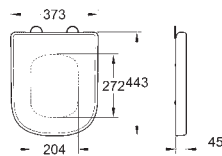

полностью скрытые невидимые крепления

опция: износостойкое покрытие **PureGuard** и анти-бактериальное глазирование (00Н)

12 шт. на паллете

new

39 330 000

альпин-белый

65,00

Керамика Euro