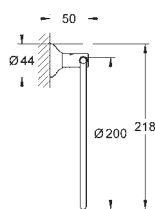

40 655 001

хром

22,00

Essentials Authentic

Кольцо для полотенца

металл

скрытое крепление

GROHE StarLight хромированная поверхность