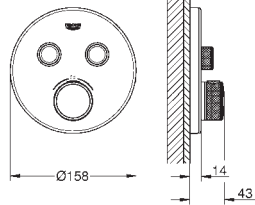

GROHE GROHTHERM SMARTCONTROL

Артикул

Цвет

Цена брутто/
РРЦ без НДС, €

ТЕРМОСТАТЫ

29 151 LSO

белая луна

506,00

Grotherm SmartControl

Термостат для встраиваемого монтажа на 2 выхода

комплект верхней монтажной части для

GROHE Rapido SmartBox 35 600 000

металлическая накладная панель с **GROHE QuickFix** (скрытые эксцентрики, уплотнение, скрытый монтаж), регулируемая на 6°

GROHE StarLight хромированная поверхность

SmartControl нажать для вкл/выкл, повернуть для увеличения напора воды от режима EcoJoy до максимального напора воды

заменяемые символы

GROHE TurboStat встроенный термоэлемент

GROHE SafeStop стопор безопасности при 38°C

GROHE SafeStop Plus опционно огачничитель температуры на 43°C, включен

встроенные обратные клапаны и грязеулавливающие фильтры

возможность одновременного включения нескольких точек водоотвода

лицевая панель из акрилового стекла в цвете белая луна

без встроенного механизма

распределение расхода:

выход B = 24 л/мин

выход C = 26 л/мин

29 904 LSO

белая луна

538,00