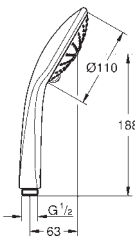

27 239 000

хром

45,00

27 239 LSO

белая луна

41,00

Euphoria 110 Massage
Ручной душ, 3 вида струй

Rain / Massage / SmartRain
GROHE EcoJoy ограничитель расхода воды 9,5 л/мин
GROHE DreamSpray превосходный поток воды
GROHE SprayDimmer
GROHE StarLight хромированная поверхность с системой SpeedClean против известковых отложений
Внутренний охлаждающий канал для продолжительного срока службы
универсальное крепление, подходящее к любому стандартному шлангу
может использоваться с проточным водонагревателем
минимальное давление 1,0 бар