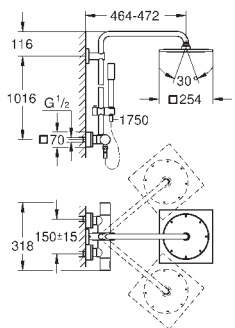

Rainshower F-Series System 254

Душевая система с термостатом для настенного монтажа включает в себя:

горизонтальный поворотный душевой

кронштейн 450 мм

настенный термостат с аквадиммером

выбор между:

верхний душ Rainshower F-Series 254 (27 285 000)

с шаровым шарниром

угол поворота ± 20°

ручной душ Sena (28 341 000)

регулируется по высоте с помощью

скользящего элемента (12 140 000)

металлический шланг 1750 мм

GROHE EcoJoy ограничитель расхода воды 9,5 л/мин

GROHE TurboStat

GROHE SafeStop стопор безопасности при 38°C

GROHE SafeStop Plus опционно огачничитель температуры на 43°C, включен

GROHE CoolTouch

GROHE DreamSpray превосходный поток воды

GROHE StarLight хромированная поверхность

с системой **SpeedClean** против известковых отложений

Внутренний охлаждающий канал для продолжительного срока службы

совместим с проточным водонагревателем от 18 кВт/ч

минимальный расход воды 7л/мин

27 374 000

хром

1 010,00