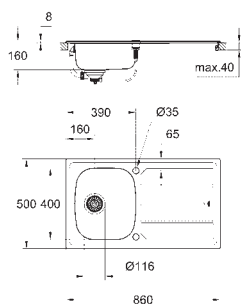

31 552 SD0

нержавеющая сталь

97,00

K200

Мойка из нержавеющей стали с корзинчатым вентилем

модель: K200 45-S 86/50 1.0 оборачиваемая

тип монтажа: стандартная встраиваемая

материал: нержавеющая сталь AISI 304 (V2A)

GROHE StarLight хромированная поверхность

покрытие: матовое

GROHE Whisper

минимальный размер шкафа: 450 мм

размер: 860 x 500 мм

1 чаша: 340 x 400 x 170 мм

GROHE QuickFix быстрая монтажная система

монтаж мойки слева или справа

требуемый размер отверстия в столешнице для установки мойки: 770 x 480 мм

Отверстия: 2 x 35 мм

клапан-автомат

аксессуары вкл.: клапан-автомат, сливной гарнитур,

корзинчатый вентиль, монтажный набор