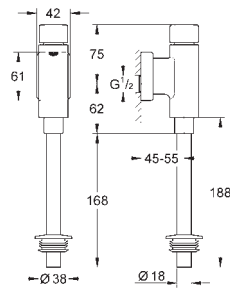

37 346 000

хром

71,00

Rondo

Смывное устройство для писсуара

подключение 1/2"

из латуни

без предохранителя

GRONE StarLight хромированная поверхность

с клавишей управления и отводным штуцером

Регулируемый объем смыва 1.0 - 4.0 л

с надвижной розеткой

смывная трубка 200 мм

внутреннее соединение

минимальное давление 0,5 бар

максимальное давление 10 бар

37 036 000

хром

13,00

Сливная трубка для писсуара

Ø 18 мм

200 мм

из латуни

хромированная

изгиб 10 мм

37 037 000

хром

14,50

изгиб 20 мм