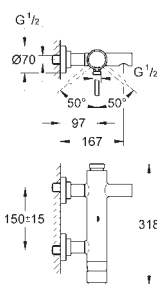

32 652 001

хром

458,00

Atrio
Смеситель однорычажный для ванны, DN 15
настенный монтаж

GROHE SilkMove керамический картридж **Ø 46 мм**
GROHE StarLight хромированная поверхность
регулировка расхода воды
автоматический переключатель: ванна/душ
литой излив
аэратор
отвод для душа снизу 1/2" со встроенным обратным клапаном
скрытые S-образные эксцентрики
с защитой от обратного потока