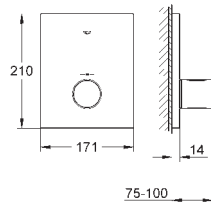

Grotherm F

Комплект верхней монтажной части для центрального термостата

требуются дополнительные вентили

для встроенного универсального термостата

Rapido T 35 500 000; приобретается отдельно

GROHE StarLight хромированная поверхность

GROHE SafeStop стопор безопасности при 38°C

GROHE SafeStop Plus опционно огачничитель температуры на 43°C, включен

Металлическая рукоятка для регулировки температуры

прямоугольная настенная металлическая розетка

со скрытым креплением и уплотнителем

Расход воды:

максимально 53 л/мин при 3 бар используются три выхода одновременно

- Отвод снизу 50 л/мин при 3 бар

- Верхний отвод влево / вправо, каждый 36 л/мин при 3 бар

без встраиваемого механизма

35 500 000

174,00

Rapido T Встроенный универсальный термостат

27 625 000

хром

466,00