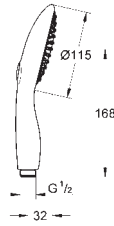

27 671 000

хром

60,00

Power&Soul 115

Ручной душ, 2 вида струй, серая душевая поверхность

GROHE Rain O², Rain

GROHE EcoJoy ограничитель расхода воды 9,5 л/мин

GROHE DreamSpray превосходный поток воды

GROHE One-click showering Выбор режима струи нажатием кнопки

GROHE StarLight хромированная поверхность

с системой **SpeedClean** против известковых отложений

Внутренний охлаждающий канал для продолжительного срока службы

универсальное крепление, подходящее к любому стандартному шлангу

может использоваться с проточным водонагревателем