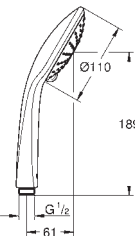

27 238 000

хром

35,00

Euphoria 110 Duo
Ручной душ, 2 вида струй

Rain, SmartRain
GROHE EcoJoy ограничитель расхода воды 9,5 л/мин
GROHE DreamSpray превосходный поток воды
GROHE SprayDimmer
GROHE StarLight хромированная поверхность с системой SpeedClean против известковых отложений
Внутренний охлаждающий канал для продолжительного срока службы
универсальное крепление, подходящее к любому стандартному шлангу
может использоваться с проточным водонагревателем
минимальное давление 1,0 бар