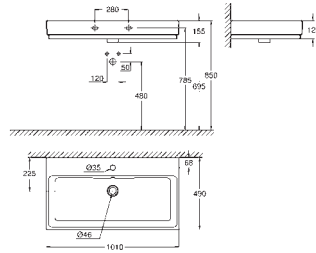

GROHE КЕРАМИКА CUBE

Артикул

Цвет

Цена брутто/
РРЦ без НДС, €

new

39 386 00H

альпин-белый

375,00

Керамика Cube

Раковина подвесная 100

настенный

1 отверстие под смеситель, 2 намеченных отверстия с переливом

1010 x 490 мм

санитарная керамика

Износостойкое покрытие **PureGuard** и анти-бактериальное глазирование

new