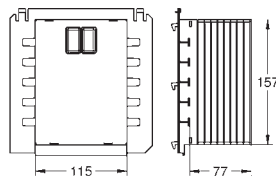

40 911 000

11,00

Ревизионный короб для крепления малых панелей смыва

для Rapid SL и Uniset со смывным бачком GD 2