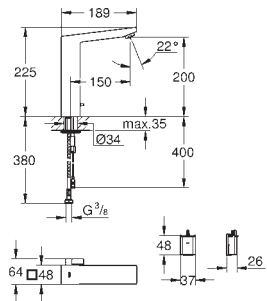

GROHE EUROCUBE E

Артикул

Цвет

Цена брутто/
РРЦ без НДС, €

new

36 440 000

хром

591,00

Eurocube E

Инфракрасная электроника для раковины 1/2" со смешиванием и с регулируемым ограничителем температуры

с инфракрасным датчиком для двусторонней связи для мониторинга, настройки и сервисного обслуживания с адаптером 100-230 V переменного тока, 50-60 Hz, 6 V постоянного тока

GROHE StarLight хромированная поверхность
ламинатор с ограничением потока воды 5.7 л/мин
гибкие соединительные шланги
обратный клапан
грязеулавливающие фильтры
со встроенным электромагнитным клапаном
система быстрого монтажа
7 предустановленных режимов:
- автоматический смыв
- термическая дезинфекция
- моющий режим
дополнительные функции и точные настройки с помощью пульта дистанционного управления 36 407
Одобрено в CE
класс шума I по DIN 4109
тип защиты смесителя IP 59K
минимальное давление 1,0 бар

new

36 441 000

хром

571,00

Eurocube E

Инфракрасная электроника для раковины 1/2" со смешиванием и с регулируемым ограничителем температуры

с инфракрасным датчиком для двусторонней связи для мониторинга, настройки и сервисного обслуживания 6V литиевая батарейка, тип CR-P2
Срок службы батарейки: прикл. 7 лет (150 включений в день)