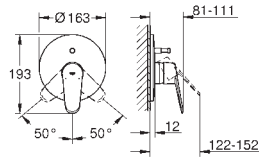

GROHE EURODISC JOY

Артикул

Цвет

Цена брутто/
РРЦ без НДС, €

19 548 002
19 548 LS2

хром
белая луна/хром

128,00
121,94

Eurodisc Cosmopolitan
Смеситель однорычажный для ванны
комплект верхней монтажной части для
35 501 000

без встраиваемого механизма
металлический рычаг
GROHE StarLight хромированная поверхность
автоматический переключатель: ванна/душ
уплотнитель розетки и рычага
настенная розетка
скрытое крепление

35 501 000

72,00

Rapido E Встроенный универсальный смеситель