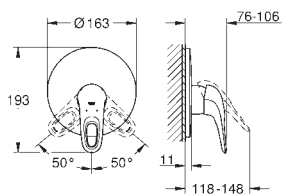

19 507 LS3

белая луна/хром

121,00

Eurostyle

Смеситель однорычажный для душа

комплект верхней монтажной части для

35 501 000

без встраиваемого механизма

GROHE StarLight хромированная поверхность

GROHE QuickFix быстрый монтаж

металлическая рукоятка (с отверстием)

уплотнитель розетки и рычага

отражатель из металла

35 501 000

Rapido E Встроенный универсальный смеситель

72,00