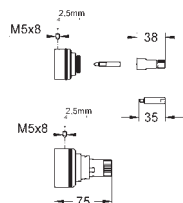

47 781 000

по запросу

Набор удлинителей 27,5 мм

для Rapido T 35 500 000

для использования с термостатами для ванны с аквадиммером