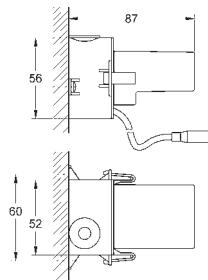

Блок питания 110-240 В

выходное напряжение 6 В

длина кабеля 400 мм

65 790 000

45,00