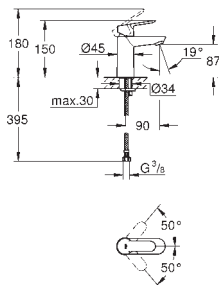

23 330 000

хром

55,00

BauEdge
Смеситель однорычажный для раковины DN 15
S-Size

монтаж на одно отверстие
металлический рычаг
GROHE Longlife керамический картридж 28 мм
GROHE StarLight хромированная поверхность
GROHE EcoJoy 5,7 л/мин
система быстрого монтажа
гладкий корпус
гибкая подводка
минимальное давление 1,0 бар