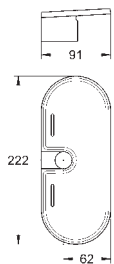

Шайба выравнивания

для душевых штанг New Tempesta 27 519 / 27 520 / 27 521 / 27 522 / 27 523 / 27 524
для душевых штанг Euphoria 27 499 / 27 500

27 596 000

4,70

Полочка GROHE EasyReach

акрил

для душевых штанг New Tempesta и Euphoria \varnothing 22 мм