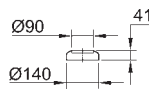

new

49 532 000

хром

по запросу

Розетка
для 39 457 000

new

39 551 000

46,00