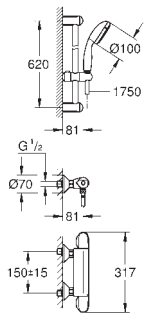

Grohtherm 1000

Термостат для душа, DN 15 с душевым гарнитуром

включает в себя:

Grohtherm 1000 NEW Термостат для душа 1/2" (34 143 003)

New Tempesta Душевая штанга II, 900 мм (27 646) минимальное давление 1,0 бар

new