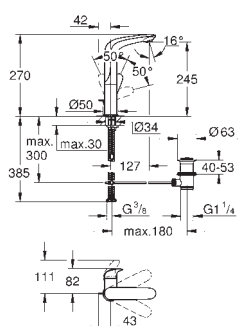

23 718 003

хром

123,00

23 718 LS3

белая луна/хром

164,00

Eurostyle
Смеситель однорычажный для раковины 1/2" L-Size

монтаж на одно отверстие
металлический рычаг (без отверстия)
с ограничителем температуры
GROHE StarLight хромированная поверхность
GROHE EcoJoy 5,7 л/мин
GROHE QuickFix быстрая монтажная система
поворотный литой излив
радиус поворота 360°
сливной гарнитур 1 1/4"