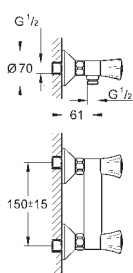

24 480 001

хром

120,00

Costa L
Смеситель для биде на одно отверстие, DN 15
металлические рукоятки
с теплоизоляцией
привинчивающаяся
вентиль Longlife с резиновым
уплотнением
литой излив с аэратором с шаровым
шарниром
сливной гарнитур 1 1/4"
гибкая подводка
GROHE StarLight хромированная поверхность