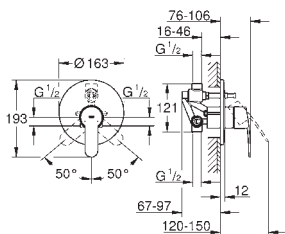

GROHE EUROSTYLE COSMOPOLITAN

Артикул

Цвет

Цена брутто/
РРЦ без НДС, €

33 637 002

хром

136,00

Eurostyle Cosmopolitan

Смеситель однорычажный для ванны, DN 15
для скрытого монтажа

GROHE SilkMove керамический картридж Ø 46 мм

GROHE StarLight хромированная поверхность

включает в себя:

комплект готового монтажа

корпус встраиваемого смесителя

33 963 000

регулировка расхода воды

возможность установки мин. расхода 2,5 л/мин.

металлический рычаг

уплотнитель розетки и рычага

металлическая розетка, винтовое крепление

Дополнительный ограничитель температуры

new

23 048 003

хром

по запросу