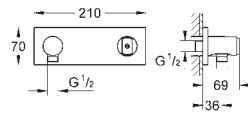

27 621 000

хром

233,00

Grotherm F

Настенный держатель для ручного душа с подключением для душевого шланга
вертикальный или горизонтальный монтаж

Для встраиваемого механизма 35 034 000 (подключения 1/2") приобретаемая отдельно
отвод для душа 1/2"

Ручной душ и душевой шланг приобретаются отдельно

с защитой от обратного потока

вертикальный или горизонтальный монтаж

35 034 000

163,00