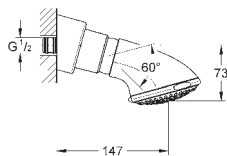

Relexa 100 Trio

Верхний душ с 3 режимами

Normal / Jet / Rain

шаровой шарнир

угол наклона зависит

от высоты монтажа

резьба присоединения с встроенным

уплотнением

GROHE DreamSpray превосходный поток воды

GROHE StarLight хромированная поверхность

с системой **SpeedClean** против известковых отложений

Внутренний охлаждающий канал для продолжительного срока службы

минимальный расход воды 5 л/мин

минимальное давление 1,0 бар

27 067 000

хром

95,00