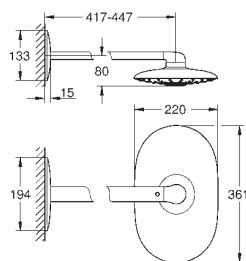

GROHE ВЕРХНИЕ ДУШИ С ДУШЕВЫМИ КРОНШТЕЙНАМИ

Артикул

Цвет

Цена брутто/
PPЦ без НДС, €

26 254 000

хром

427,00

Rainshower 360 Duo

Верхний душ с душевым кронштейном 450 мм, 2 режима струи

включает в себя:

Rainshower 360 DUO Верхний душ, хромированная душевая поверхность
2 вида струй:

GROHE PureRain/GROHE Rain O² spray* и TrioMassage
горизонтальный душевой

кронштейн 450 мм

GROHE DreamSpray превосходный поток воды

GROHE StarLight хромированная поверхность

с системой **SpeedClean** против известковых отложений

Внутренний охлаждающий канал для продолжительного срока службы
для встраиваемого блока 26 264 001 – заказывается отдельно

* выбор режима при первой установке; заводская установка: GROHE PureRain

26 254 LS0

белая луна

320,38