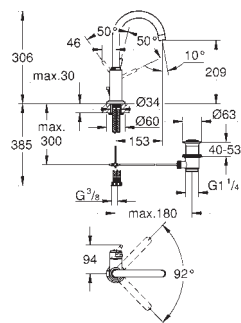

GROHE ATRIO

Артикул

Цвет

Цена брутто/
РРЦ без НДС, €

32 042 001

хром

351,00

Atrio
Смеситель однорычажный для раковины 1/2"
L-Size

монтаж на одно отверстие
GROHE SilkMove керамический картридж **28 мм**
GROHE StarLight хромированная поверхность
система быстрого монтажа
поворотный трубкообразный **C**-излив с аэратором
ограничитель поворота излива
сливной гарнитур 1 1/4"
гибкая подводка