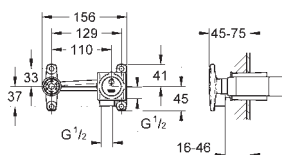

23 200 000

178,00

Смеситель однорычажный встраиваемый
универсальный механизм, DN 15

для смесителя на 2 отверстия
для скрытого монтажа
без комплекта верхней монтажной части
GROHE SilkMove керамический картридж 35 мм
регулировка расхода воды
глубина монтажа 45-75 мм
DR-латунь
шаблон для монтажа