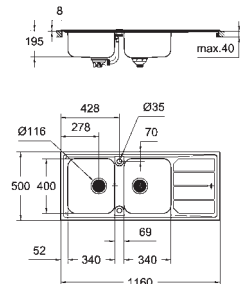

31 588 SDO

нержавеющая сталь

287,00

K500

Мойка из нержавеющей стали с корзинчатым вентилем

модель: K500 80-S 116/50 2.0 оборачиваемая

тип монтажа: стандартная встраиваемая

материал: нержавеющая сталь AISI 304 (V2A)

GROHE StarLight хромированная поверхность

покрытие: сатиновое

GROHE Whisper

минимальный размер шкафа: 800 мм

размер: 1160 x 500 мм

2 чаши: 340 x 400 x 195 мм

GROHE QuickFix быстрая монтажная система

монтаж мойки слева или справа

требуемый размер отверстия в столешнице для установки мойки: 1140 x 480 мм

Отверстия: 2 x 35 мм

клапан-автомат

аксессуары вкл.: клапан-автомат, сливной гарнитур,

корзинчатый вентиль, монтажный набор

new