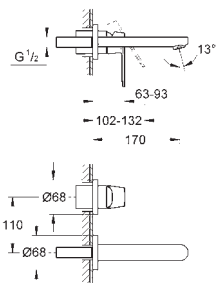

19 381 000

хром

141,00

Eurosmart Cosmopolitan Смеситель для раковины на два отверстия S-Size

настенный монтаж
комплект верхней монтажной части для
23 571 000
без встраиваемого механизма
металлическая розетка
металлический рычаг
GROHE StarLight хромированная поверхность
GROHE AquaGuide регулируемый аэратор
размер по осям 110 мм
вынос 170 мм