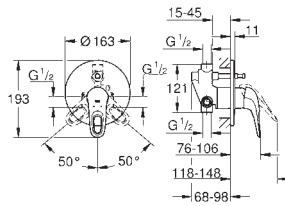

33 637 003

хром

118,00

Eurostyle

Смеситель однорычажный для ванны, DN 15
для скрытого монтажа

GROHE SilkMove керамический картридж Ø 46 мм

GROHE StarLight хромированная поверхность

GROHE QuickFix быстрый монтаж

включает в себя:

комплект верхней монтажной части

(19 506 003)

со встраиваемым механизмом

регулировка расхода воды

автоматический переключатель: ванна/душ

металлическая рукоятка (с отверстием)

уплотнитель розетки и рычага

отражатель из металла

дополнительный ограничитель температуры (46 308 000)