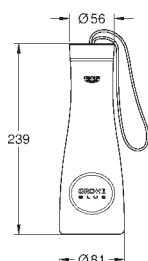

GROHE АКСЕССУАРЫ ДЛЯ GROHE BLUE

Артикул

Цвет

Цена брутто/
РРЦ без НДС, €

40 848 000

8,90

GROHE Blue

Бутылка для питьевой воды

Бутылка для питьевой воды из тритана с логотипом GROHE Blue не содержит Бисфенол А
крышка с ремешком
объем 500 мл