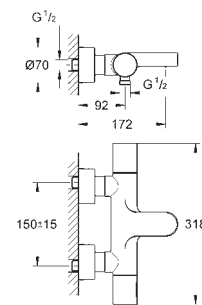

Grohtherm 3000 Cosmopolitan Термостат для ванны, DN 15

настенный монтаж

100% GROHE CoolTouch корпус изделия
+ S-образные эксцентрики

GROHE StarLight хромированная поверхность

GROHE SafeStop стопор безопасности при 38°C

GROHE SafeStop Plus опционно ограничитель температуры на 43°C, включен

GROHE TurboStat встроенный термозлемент

встроенный стопор смешанной воды

аквадиммер многофункциональный:

- регулировка расхода, - переключатель: ванна/душ

отвод для душа снизу 1/2"

аэратор

встроенные обратные клапаны

грязеулавливающие фильтры

с защитой от обратного потока

скрытые S-образные эксцентрики, CoolTouch розетки с уплотнением к стене

GROHE EcoJoy Технология совершенного потока

при уменьшенном расходе воды

34 275 000

хром

368,48