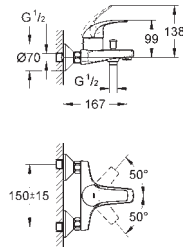

32 806 000

хром

60,00

VauCurve

Смеситель однорычажный для ванны, DN 15

настенный монтаж

металлический рычаг

GROHE Longlife Керамический картридж 46 мм

GROHE StarLight хромированная поверхность

регулировка расхода воды

возможность установки мин. расхода 2,5 л/мин.

автоматический переключатель: ванна/душ

аэратор

скрытые S-образные эксцентрики

отражатель из металла

дополнительный ограничитель температуры (46 308 000)