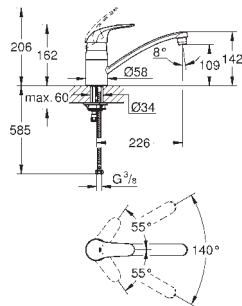

32 750 000

хром

78,00

Euroeco

Смеситель однорычажный для мойки, DN 15

монтаж на одно отверстие

GROHE StarLight хромированная поверхность

GROHE SilkMove керамический картридж 35 мм

аэратор

регулировка расхода воды

поворотный трубкообразный излив

область поворота 140°

металлический рычаг

гибкая подводка

система быстрого монтажа