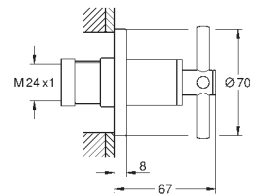

20-80 мм

розетка с уплотнителем, завинчивающаяся

с длинной рукояткой

new

19 069 003
19 069 DC3

хром
суперсталь

71,00
по запросу

Atrio