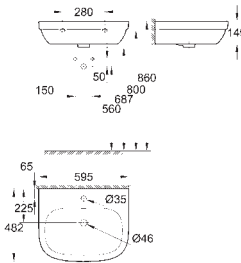

39 335 000
39 335 00H

альпин-белый
альпин-белый

57,00
90,00

Керамика Euro

Раковина подвесная 60

настенный

1 отверстие под смеситель

с переливом