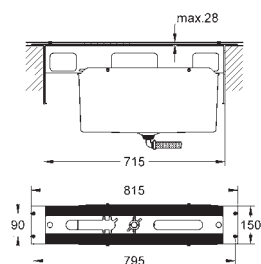

GROHE GRANDERA

Артикул

Цвет

Цена брутто/
РРЦ без НДС, €

29 037 000

562,00

Комплект для ванны на 4/5 отверстий
встраиваемая часть **для монтажа на плиточном бортике**

включает в себя:
монтажная рамка
улавливающее устройство со встроенным сливом для проникающей воды