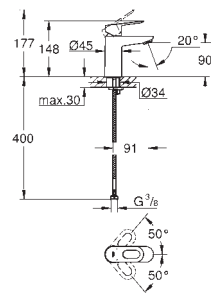

23 337 000

хром

58,00

VauLoop
Смеситель однорычажный для раковины DN 15
S-Size

монтаж на одно отверстие
металлический рычаг
GROHE Longlife керамический картридж 28 мм
GROHE StarLight хромированная поверхность
GROHE EcoJoy Технология совершенного потока
при уменьшенном расходе воды
GROHE EcoJoy 5,7 л/мин
система быстрого монтажа
гладкий корпус
гибкая подводка
минимальное давление 1,0 бар