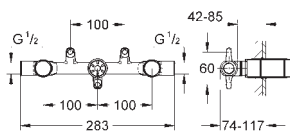

29 025 000 **185,00**

Двухвентильный смеситель, встраиваемый механизм, 1/2"
для смесителя для раковины на 3 отверстия
для скрытого монтажа
без комплекта верхней монтажной части
глубина монтажа 43 - 85 мм
DR-латунь
шаблон для монтажа