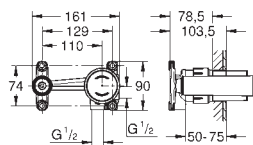

размер по осям 110 мм

Вынос 226 мм

минимальное давление 1,0 бар

GROHE EURODISC JOY

Артикул

Цвет

Цена брутто/
РРЦ без НДС, €

23 429 000