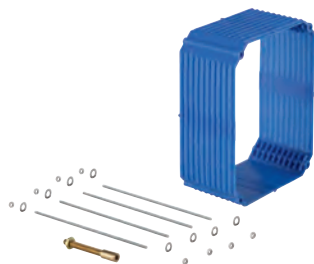

GRONE ЭЛЕКТРОННЫЕ СМЫВНЫЕ УСТРОЙСТВА ДЛЯ ПИССУАРА

Артикул

Цвет

Цена брутто/
РРЦ без НДС, €

38 896 000

46,00

Набор удлинителей , 50 мм для Rapido U или Rapido UMB

удлинение с креплениями для монтажного короба