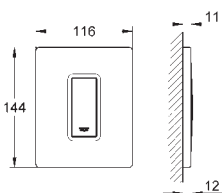

38 784 000
38 784 SHO
38 784 P00

хром
альпин-белый
матовый хром

84,00
82,00
89,00

Skate Cosmopolitan
Накладная панель

механическая панель смыва для писсуара
комплект верхней монтажной части
для Rapido U или Rapido UMB
116 x 144 мм
механический функциональный элемент
минимальное давление 0,5 бар
максимальное давление 6 бар
1.0 - 6.0 настройка
Арматурная группа II
GROHE StarLight хромированная поверхность