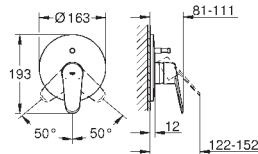

GROHE EURODISC COSMOPOLITAN

Артикул

Цвет

Цена брутто/
PPЦ без НДС, €

19 548 002
19 548 LS2

хром
белая луна/хром

128,00
121,94

Eurodisc Cosmopolitan
Смеситель однорычажный для ванны
комплект верхней монтажной части для
35 501 000

без встраиваемого механизма
металлический рычаг
GROHE StarLight хромированная поверхность
автоматический переключатель: ванна/душ
уплотнитель розетки и рычага
настенная розетка
скрытое крепление

35 501 000

72,00

Rapido E Встроенный универсальный смеситель