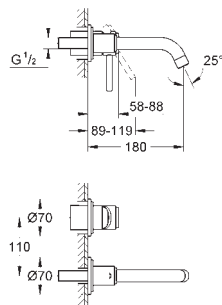

19 287 001

хром

344,00

Atrio
Смеситель для раковины на два отверстия
S-Size

настенный монтаж
без встраиваемого механизма
комплект верхней монтажной части для 23 571 000
отдельные отражатели Ø 70 мм
GROHE StarLight хромированная поверхность
размер по осям 110 мм
вынос 180 мм

19 918 000

хром

399,00

то же, вынос 220 мм