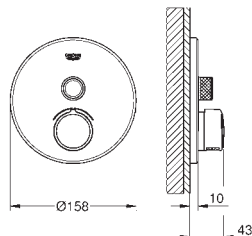

29 144 000

хром

316,00

SmartControl

Смеситель для встраиваемого монтажа на 1 выход

комплект верхней монтажной части для GROHE Rapido SmartBox 35 600 000
металлическая накладная панель с **GROHE QuickFix** (скрытые эксцентрики, уплотнение, скрытый монтаж), регулируемая на 6°
GROHE StarLight хромированная поверхность
SmartControl нажать для вкл/выкл, повернуть для увеличения напора воды от режима EcoJoy до максимального напора воды
заменяемые символы
картриджа для смешивания воды
без встроенного механизма
распределения расхода: **выход В/С = 27 л/мин**