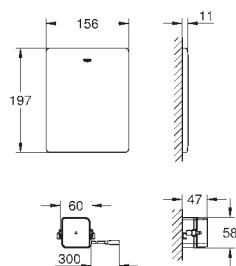

38 934 SDO

нержавеющая сталь

395,00

Радио-электроника для унитаза

ручное дистанционное управление для смывного бачка скрытого монтажа 6-9 л
для соединения с одной или более дополнительной панелью смыва
подходит для опорных ручек для людей с ограниченными возможностями с
панелью смыва Hewi, Keuco, Lehnen, Norgmbau, Pressalit, AMS, Deubad, Erlau, FRELU, FSB
панель смыва из нержавеющей стали 156 x 197 мм
Трансформатор для внешнего монтажа
напряжение подключения 230 V AC, 50/60 Hz, 4.0 VA
серво мотор
длина соединительного кабеля 3 м
для подключения трансформатора и электроники
соединительный кабель со штепсельной вилкой
Одобрено в CE
поставляется без панели смыва/опорных ручек