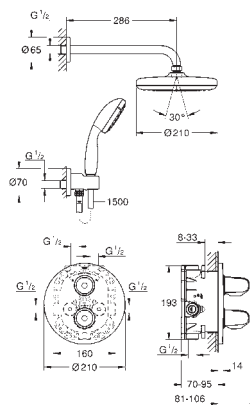

Grotherm 1000

Набор для комплектации душа с Tempesta 210

включает в себя:

Grotherm 1000 комплект готового монтажа с Aquadimmer Eco (19 985 000)

GROHE Rapido T термостатический смеситель

для скрытого монтажа (35 500)

верхний душ Tempesta 210 (26 408)

Rainshower Душевой кронштейн 286 мм (28 576 000)

ручной душ, держатель для ручного душа, подключение для

душевого шланга и душевой шланг приобретются отдельно

минимальное давление 1,0 бар

new