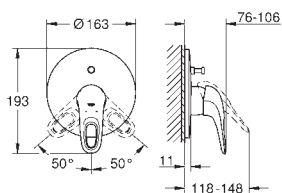

19 506 LS3 белая луна/хром **132,00**

Eurostyle

Смеситель однорычажный для ванны

комплект верхней монтажной части для

35 501 000

без встраиваемого механизма

металлическая рукоятка (с отверстием)

GROHE StarLight хромированная поверхность

GROHE QuickFix быстрый монтаж

автоматический переключатель: ванна/душ

уплотнитель розетки и рычага

отражатель из металла

35 501 000 **72,00**

Rapido E Встроенный универсальный смеситель