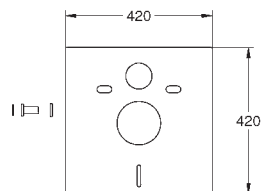

Звукоизоляционный комплект

для унитаза
Звукоизоляционная панель
2 резиновые втулки