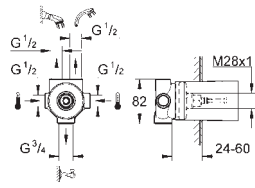

29 708 000

184,00

**Переключатель на 5 положений
встраиваемый механизм, 1/2"**

без комплекта верхней монтажной части
для скрытого монтажа
с керамическими шайбами
подключение холодной или горячей воды 1/2"
2 отвода 1/2"
отвод для ванны 3/4"
защитная втулка
плавная регулировка глубины монтажа
24-60 mm
DR-латунь