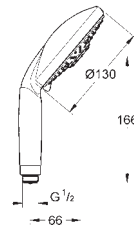

28 764 000

хром

74,00

Rainshower Classic 130

Ручной душ, 3 вида струй
Rain / Jet / Pure

GROHE StarLight хромированная поверхность
с системой **SpeedClean** против известковых отложений
Внутренний охлаждающий канал для продолжительного срока службы
универсальное крепление, подходящее к любому стандартному шлангу
может использоваться с проточным водонагревателем
минимальный расход воды 5 л/мин
минимальное давление 1,0 бар