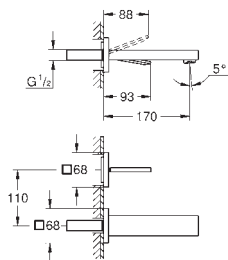

GROHE EUROCUBE JOY

Артикул Цвет Цена брутто/
РРЦ без НДС, €

19 997 000 хром 193,00

**Eurocube Joy
Смеситель для раковины на два отверстия
M-Size**

настенный монтаж
комплект верхней монтажной части для
23 429 000
без встраиваемого механизма
GROHE StarLight хромированная поверхность
GROHE EcoJoy SpeedClean аэратор с ограничением расхода воды 5,7 л/мин
размер по осям 110 мм
вынос 170 мм

19 998 000 хром 204,00
то же, вынос 231 мм