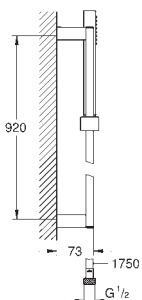

Euphoria Cube+ Stick

Душевой гарнитур с 1 режимом струи

включает в себя:

ручной душ, металл (27 888 000)

душевая штанга 900 мм (27 841 000)

металлический шланг 1750 мм (28 025 000)

GROHE EcoJoy ограничитель расхода воды 9,5 л/мин

GROHE DreamSpray превосходный поток воды

GROHE StarLight хромированная поверхность

с системой **SpeedClean** против известковых отложений

Внутренний охлаждающий канал для продолжительного срока службы

Twistfree против перекручивания шланга

может использоваться с проточным водонагревателем

минимальное давление 1,0 бар

27 889 000

хром

93,00