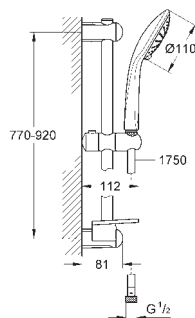

27 225 001

хром

80,00

Euphoria 110 Duo

Душевая гарнитура, 2 вида струй

включает в себя:

- ручной душ Duo (27 220 000)
- душевая штанга 900 мм (27 500 000)
- душевой шланг 1750 мм (28 388 000)
- Полочка **GROHE EasyReach** (27 596)

GROHE DreamSpray превосходный поток воды

GROHE SprayDimmer

GROHE StarLight хромированная поверхность

GROHE QuickFix (регулируемое расстояние между

настенными креплениями штанги позволяет использовать

для монтажа уже имеющиеся отверстия в стене)

с системой **SpeedClean** против известковых отложений

Внутренний охлаждающий канал для продолжительного срока службы

Twistfree против перекручивания шланга

может использоваться с проточным водонагревателем

минимальное давление 1,0 бар