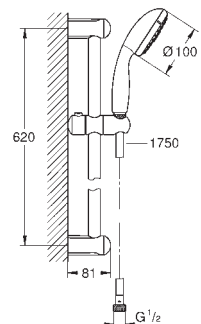

New Tempesta 100

Душевая гарнитура, 2 вида струй

включает в себя:

ручной душ Tempesta 100 (27 597 10E)
душевая штанга, 600 мм (27 523)
душевой шланг Relexaflex 1750 мм 1/2" x 1/2" (28 154)
Полочка **GROHE EasyReach** (27 596)

GROHE DreamSpray превосходный поток воды

GROHE StarLight хромированная поверхность

с системой **SpeedClean** против известковых отложений

Внутренний охлаждающий канал для продолжительного срока службы

ShockProof силиконовое кольцо, предотвращающее

повреждение поверхности при падении ручного душа

может использоваться с проточным водонагревателем

new