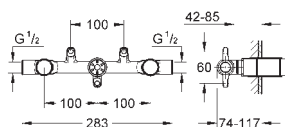

GROHE ATRIO

Артикул

Цвет

Цена брутто/
PPЦ без НДС, €

29 025 000

185,00

Двухвентильный смеситель, встраиваемый механизм, 1/2"

для смесителя для раковины на 3 отверстия
для скрытого монтажа
без комплекта верхней монтажной части
глубина монтажа 43 - 85 мм
DR-латунь
шаблон для монтажа

new

24 027 003

хром

347,00

24 027 DC3

суперсталь

451,00