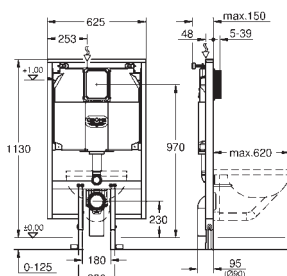

GROHE RAPID SL ДЛЯ УНИТАЗА

Артикул

Цвет

Цена брутто/
РРЦ без НДС, €

38 994 000

262,00