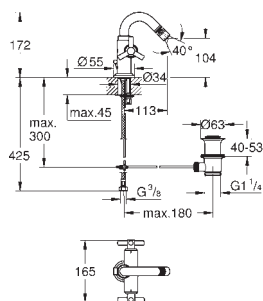

24 027 000

хром

347,00

Atrio
Смеситель для биде на одно отверстие, DN 15
M-Size
керамические вентили 1/2", 90°
GROHE StarLight хромированная поверхность
система быстрого монтажа
азрастор с шаровым шарниром
трубообразный излив
сливной гарнитур 1 1/4"
гибкая подводка
с ручкой Ypsilon