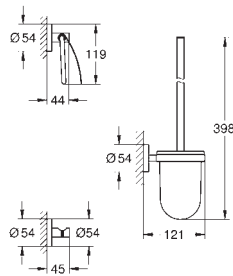

40 407 001
40 407 DC1

хром
суперсталь

68,00
89,00

Essentials

Набор аксессуаров 3 в 1 City Restroom

стекло / металл
включает в себя:
туалетный „ершик“ в комплекте (40 374 001)
крючок для банного халата (40 364 001)
держатель бумаги (40 367 001)
скрытое крепление
GROHE StarLight хромированная поверхность