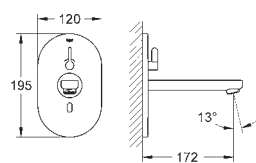

36 315 000

хром

343,00

Eurosmart Cosmopolitan E

Инфракрасная электроника для раковины со смешиванием

и с регулируемым ограничителем температуры

с адаптером 100-230 V переменного тока, 50-60 Hz, 6 V постоянного тока

ламинарный регулятор струи 9 л/мин.

хромированная розетка

хромированный излив

вынос 170 мм

7 предустановленных режимов:

- автоматический смыв
- термическая дезинфекция
- моющий режим

дополнительные функции и точные настройки с помощью

пульт дистанционного управления 36 407

комплект верхней монтажной части

для скрытого монтажного короба

36 339 000

Одобрено в CE

класс шума I по DIN 4109