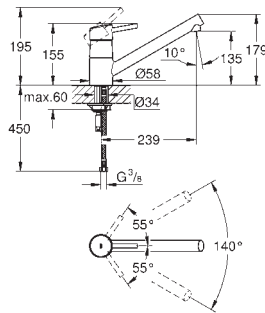

32 659 001

хром

129,00

32 659 DC1

суперсталь

167,00

Concetto

Смеситель однорычажный для мойки, DN 15

с низким изливом

монтаж на одно отверстие

GROHE StarLight хромированная поверхность

GROHE SilkMove керамический картридж 35 мм

аэратор

регулировка расхода воды

поворотный литой излив

область поворота 140°

гибкая подводка

система быстрого монтажа