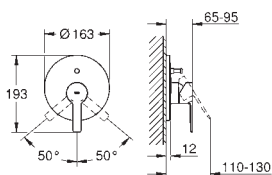

19 296 001
19 296 DC1 хром суперсталь 148,00 192,00

Lineare

Смеситель однорычажный для душа
комплект верхней монтажной части для **35 501 000**

без встраиваемого механизма
металлический рычаг
GROHE StarLight хромированная поверхность
уплотнитель розетки и рычага
металлическая розетка
скрытое крепление
минимальное давление 1,0 бар

35 501 000 72,00
Rapido E Встроенный универсальный смеситель

new

19 297 001
19 297 DC1 хром суперсталь 156,00 202,00

Lineare

Смеситель однорычажный для ванны
комплект верхней монтажной части для **35 501 000**

без встраиваемого механизма
металлический рычаг
GROHE StarLight хромированная поверхность
автоматический переключатель: ванна/душ
уплотнитель розетки и рычага
металлическая розетка
скрытое крепление
минимальное давление 1,0 бар

35 501 000 72,00
Rapido E Встроенный универсальный смеситель

new