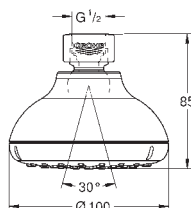

GROHE ВЕРХНИЕ ДУШИ TEMPESTA

Артикул

Цвет

Цена брутто/
РРЦ без НДС, €

new