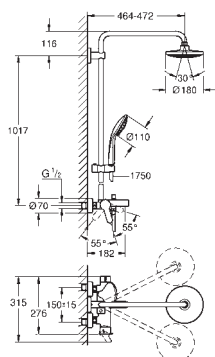

GROHE ДУШЕВЫЕ СИСТЕМЫ EUPHORIA

Артикул

Цвет

Цена брутто/
РРЦ без НДС, €

26 320 000

хром

446,00

Euphoria System 180

Душевая система с однорычажным смесителем для ванны, настенный монтаж

включает в себя:

горизонтальный поворотный душевой

кронштейн 450 мм

однорычажный смеситель для ванны с

переключателем, настенный монтаж

выбор между:

верхний душ Euphoria Cosmopolitan 180 (27 491 000)

хромированная душевая поверхность

душевая струя Rain

с шаровым шарниром

угол поворота $\pm 15^\circ$

излив для ванны

отдельный переключатель на ручной душ

ручной душ Euphoria 110 Massage (27 221 000)

вида струй:

Rain, SmartRain, Massage

регулируется по высоте с помощью

скользящего элемента

душевой шланг 1750 мм (28 388 000)

Расстояние между смесителем и верхним креплением

душевой штанги: 1011 мм

GROHE SilkMove керамический картридж 35 мм

GROHE DreamSpray превосходный поток воды

GROHE StarLight хромированная поверхность

с системой **SpeedClean** против известковых отложений

Внутренний охлаждающий канал для продолжительного срока службы

Twistfree против перекручивания шланга

совместим с проточным водонагревателем от 18 кВт/ч

минимальный расход воды 7л/мин

минимальное давление 1,0 бар

26 322 000

хром

373,00