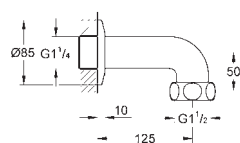

12 432 000

хром

по запросу

Отводная дуга, DN 32

гайка 1 1/2" x 1 1/4" внешняя резьба
вынос 125 мм
навинчивающаяся розетка
(для Grotherm XL 1", **35 085/35 086**)
GROHE StarLight хромированная поверхность