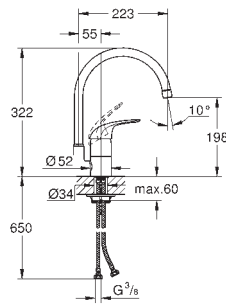

GROHE EUROECO / EUROECO SPECIAL

Артикул

Цвет

Цена брутто/
PPЦ без НДС, €

32 752 000

хром

80,00

Euroeco

Смеситель однорычажный для мойки, DN 15

монтаж на одно отверстие

GROHE StarLight хромированная поверхность

GROHE SilkMove керамический картридж Ø 46 мм

аэратор

регулировка расхода воды

поворотный трубкообразный излив

радиус поворота 0°/150°/360°

металлический рычаг

гибкая подводка

система быстрого монтажа