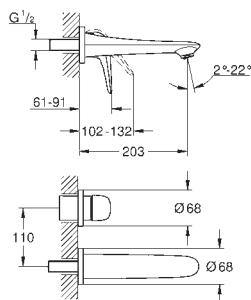

29 097 003
29 097 LS3

хром
белая луна/хром

152,00
198,00

Eurostyle
Смеситель для раковины на два отверстия
M-Size
настенный монтаж
без встраиваемого механизма
комплект верхней монтажной части для
23 571 000
металлическая розетка
металлический рычаг (без отверстия)
GROHE StarLight хромированная поверхность
GROHE AquaGuide регулируемый аэратор
размер по осям 110 мм
вынос 203 мм