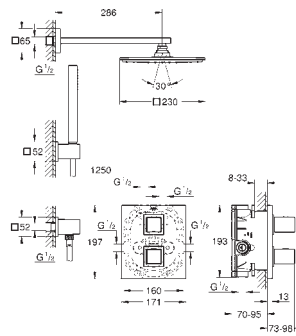

GROHE GROHTHERM CUBE

Артикул

Цвет

Цена брутто/
РРЦ без НДС, €

34 506 000

хром

825,00

Grotherm Cube

Набор для комплектации душа с Rainshower Allure 230

включает в себя:

Grotherm Cube Термостат с переключателем на 2 положения (19 958 000)

GROHE Rapido T термостатический смеситель

для скрытого монтажа (35 500)

Rainshower Allure 230 Верхний душ (27 479 000)

Rainshower Душевой кронштейн 286 мм (27 709 000)

Euphoria Cube Душевой набор (27 703 000)

Euphoria Cube Подключение для душевого шланга (27 704 000)

19 910 000

хром

39,00

Eurocube

Накладная панель скрытой вентиляльной головки

для встраиваемых вентиляей, 1/2", 3/4", 1"

без встраиваемого механизма

плавная регулировка глубины монтажа

16 - 38 мм

металлическая рукоятка

скользящая розетка с уплотнителем

GROHE StarLight хромированная поверхность