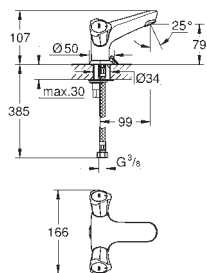

GROHE COSTA L

Артикул

Цвет

Цена брутто/
РРЦ без НДС, €

21 100 001

хром

97,00

Costa L
Смеситель для раковины на одно отверстие, DN 15
металлические рукоятки
с теплоизоляцией
привинчивающаяся
вентиль Longlife с резиновым
уплотнением
литой излив с аэратором
цепочка
гибкая подводка
GROHE StarLight хромированная поверхность