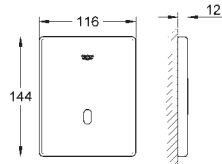

GROHE ЭЛЕКТРОННЫЕ СМЫВНЫЕ УСТРОЙСТВА ДЛЯ ПИССУАРА

Артикул

Цвет

Цена брутто/
РРЦ без НДС, €

37 324 001
37 324 SD1

хром
нержавеющая сталь

366,00
389,00

Tectron Skate

Инфракрасная-электроника для писсуара

с инфракрасным датчиком для двусторонней связи для мониторинга, настройки и сервисного обслуживания
6V литиевая батарейка, тип CR-P2
Срок службы батарейки: прикл. 7 лет (150 включений в день)
картридж с соленоидным клапаном и грязеулавливающим фильтром
фронтальная панель 116 x 144 мм
минимальное давление 0,5 бар
оперативное давление максимум 10 бар
многоступенчатый указатель состояния батарейки

7 предустановленных режимов:

- автоматический смыв
- моющий режим
- предварительная промывка вкл/выкл
- дополнительные функции и точные настройки с помощью пульта дистанционного управления 36 407
- регулируемое время смыва, настраиваемое вручную
- или с помощью пульта управления

комплект верхней монтажной части для Rapido U или Rapido UMB

Одобрено в CE