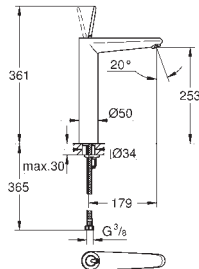

23 428 000
23 428 LSO

хром
белая луна/хром

220,00
286,00

Eurodisc Joy
Смеситель однорычажный для раковины DN 15 XL-Size

монтаж на одно отверстие
металлический рычаг

для свободстоящих раковин

GROHE FeatherControl Joystick картридж

GROHE EcoJoy SpeedClean аэратор с ограничением расхода воды 5,7 л/мин

GROHE StarLight хромированная поверхность

GROHE QuickFix Plus Монтажная система

гладкий корпус

гибкая подводка

минимальное давление 1,0 бар