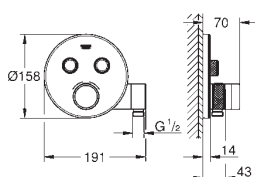

29 120 000	хром	480,00
29 120 DCO	суперсталь	624,00

Grohtherm SmartControl

Термостат для встраиваемого монтажа на 2 выхода со встроенным держателем для ручного душа

комплект верхней монтажной части для GROHE Rapido SmartBox 35 600 000
металлическая накладная панель с GROHE QuickFix (скрытые эксцентрики, уплотнение, скрытый монтаж), регулируемая на 6°

GROHE StarLight хромированная поверхность
SmartControl нажать для вкл/выкл, повернуть для увеличения напора воды от режима EcoJoy до максимального напора воды

заменяемые символы
GROHE TurboStat встроенный термоэлемент
GROHE SafeStop стопор безопасности при 38°C

GROHE SafeStop Plus опционно огачичитиель температуры на 43°C, включен
встроенные обратные клапаны и грязеулавливающие фильтры
встроенный держатель для ручного душа и подключение для душевого шланга 1/2" без встроенного механизма
распределение расхода:
выход В = 24 л/мин
ручной душ = 12 л/мин