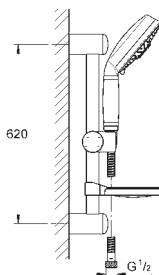

27 139 000

хром

176,00

Rainshower Rustic 130

Душевой гарнитур, 3 вида струй

включает в себя:

Ручной душ Rainshower Rustic 130 мм

(27 127 000)

душевая штанга, 600 мм (28 666 000)

душевой шланг, 1.750 мм 1/2" x 1/2" (28 410)

мыльница

GROHE StarLight хромированная поверхность

с системой **SpeedClean** против известковых отложений

Внутренний охлаждающий канал для продолжительного срока службы

Twistfree против перекручивания шланга

минимальное давление 1,0 бар