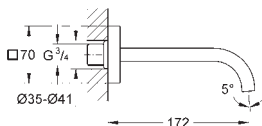

13 264 000 **хром** **189,00**
Allure
Излив для ванны, DN 20
настенный монтаж
GROHE StarLight хромированная поверхность
вынос 172 мм
аэратор
минимальное давление 1,0 бар