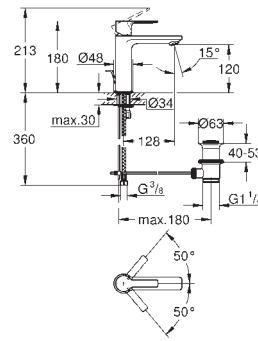

32 114 001
32 114 DC1

хром
суперсталь

163,00
212,00

Lineare

Смеситель однорычажный для раковины DN 15

S-Size

монтаж на одно отверстие
металлический рычаг

GROHE SilkMove керамический картридж **28 мм**
с ограничителем температуры

GROHE StarLight хромированная поверхность

GROHE EcoJoy SpeedClean аэратор с ограничением расхода воды 5,7 л/мин

GROHE QuickFix Plus Монтажная система

сливной гарнитур 1 1/4"

гибкая подводка

new