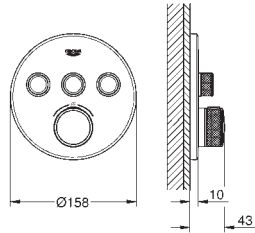

GROHE GROHTHERM SMARTCONTROL

Артикул

Цвет

Цена брутто/
РРЦ без НДС, €

new

29 121 000
29 121 DCO

хром
суперсталь

432,00
562,00

Grohtherm SmartControl

Термостат для встраиваемого монтажа на 3 выхода

комплект верхней монтажной части для GROHE Rapido SmartBox 35 600 000
металлическая накладная панель с **GROHE QuickFix** (скрытые эксцентрики, уплотнение, скрытый монтаж), регулируемая на 6°

GROHE StarLight хромированная поверхность
SmartControl нажать для вкл/выкл, повернуть для увеличения напора воды от режима EcoJoy до максимального напора воды
заменяемые символы

GROHE TurboStat встроенный термоэлемент

GROHE SafeStop стопор безопасности при 38°C

GROHE SafeStop Plus опционно огачничитель температуры на 43°C, включен

встроенные обратные клапаны и грязеулавливающие фильтры
возможность одновременного включения нескольких точек водоотвода
распределение расхода:

выход A = 23 л/мин

выход B = 27 л/мин

выход C = 23 л/мин

new