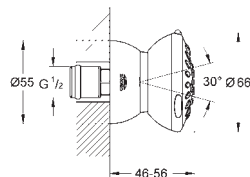

Relexa 65

Боковой душ с 2 режимами

Normal / Massage

шаровой шарнир

GROHE DreamSpray превосходный поток воды

GROHE StarLight хромированная поверхность

с системой **SpeedClean** против известковых отложений

Внутренний охлаждающий канал для продолжительного срока службы

минимальный поток 4л/мин

минимальное давление 1,0 бар