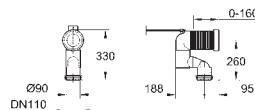

new

49 532 000

хром

по запросу

Розетка
для 39 457 000

new

39 551 000

46,00