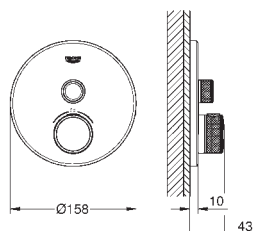

new

29 118 000	хром	367,00
29 118 DCO	суперсталь	477,00

Grohtherm SmartControl

Термостат для встраиваемого монтажа на 1 выход

комплект верхней монтажной части для GROHE Rapido SmartBox 35 600 000
металлическая накладная панель с GROHE QuickFix (скрытые эксцентрики, уплотнение, скрытый монтаж), регулируемая на 6°

GROHE StarLight хромированная поверхность
SmartControl нажать для вкл/выкл, повернуть для увеличения напора воды от режима EcoJoy до максимального напора воды

заменяемые символы
GROHE TurboStat встроенный термоэлемент
GROHE SafeStop стопор безопасности при 38°C

GROHE SafeStop Plus опционно огачичитиель температуры на 43°C, включен
встроенные обратные клапаны и грязеулавливающие фильтры
без встроенного механизма
распределение расхода:
выход А (для внешнего отключения) = 34 л/мин
выход В/С = 29 л/мин

new