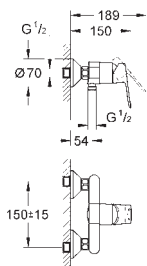

GROHE Longlife керамический картридж 28 мм

GROHE StarLight хромированная поверхность

GROHE EcoJoy 5,7 л/мин

система быстрого монтажа

с шаровым шарниром

сливной гарнитур 1 1/4"

гибкая подводка

23 340 000