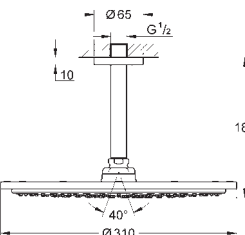

26 057 000

хром

380,00

то же, без ограничения расхода воды