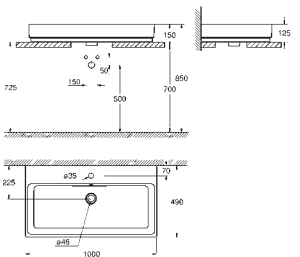

500 x 490 мм

санитарная керамика

Износостойкое покрытие **PureGuard** и анти-бактериальное глазирование

new

39 475 00H

альпин-белый

375,00

Керамика Cube