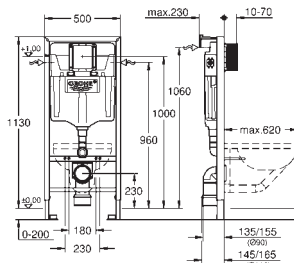

GROHE RAPID SL ДЛЯ УНИТАЗА

Артикул

Цвет

Цена брутто/
РРЦ без НДС, €

38 539 001

200,00

Rapid SL для подвешенного унитаза

сmyвной бачок GD 2

монтажная высота 1,13 м

для монтажа перед стеной или стеной перегородкой
самонесущая стальная рама с
порошковым напылением
подготовлена для облицовки
фиксированные подключения
быстрая регулировка по высоте

крепежный материал

проверено -TUEV

2 болта-держателя для унитаза

крепление для керамики

для подвесных унитазов с опорной поверхностью менее 205 мм

требуется дополнительный аксессуар 38 779 000

расстояние между болтами 180/230 мм

выходной патрубок для унитаза $\varnothing$ 90 мм

регулировка глубины монтажа

редуктор $\varnothing$ 90/110 мм

впускной и сmyвной гарнитуры

сmyвной бачок GD 2, 6 - 9 л

заводская настройка 6 л и 3 л

Пневматический сmyвной клапан с тремя режимами

слива: 2-х объёмный, старт/стоп, или непрерывный

Подключение воды слева, справа и сзади

Арматурная группа I

с изоляцией от конденсационной влаги

подключение воды DN 15

во время сборки не требуется дополнительного инструмента

для монтажа инспекционного короба

для вертикального или горизонтального монтажа

с принадлежностями для монтажа перед стеной

WC со звукоизоляционным набором

для монтажа маленьких сmyвных панелей необходимо заказать

ревизионный короб 40 911 000 (приобретается отдельно)

39 002 000

281,00

Rapid SL для подвешенного унитаза

сmyвной бачок GD 2

со сливной трубкой для устранения внешних запахов

монтажная высота 1,13 м

для монтажа перед стеной или стеной перегородкой

самонесущая стальная рама с

порошковым напылением

подготовлена для облицовки

фиксированные подключения

быстрая регулировка по высоте

крепежный материал

проверено -TUEV

2 болта-держателя для унитаза

крепление для керамики

для подвесных унитазов с опорной поверхностью менее 205 мм

требуется дополнительный аксессуар 38 779 000

расстояние между болтами 180/230 мм

выходной патрубок для унитаза $\varnothing$ 90 мм

регулировка глубины монтажа

редуктор $\varnothing$ 90/110 мм

впускной и сmyвной гарнитуры

сmyвной бачок GD 2, 6 - 9 л

заводская настройка 6 л и 3 л

сливная трубка с соединением для устранения запахов 50 мм

Пневматический сmyвной клапан с тремя режимами

слива: 2-х объёмный, старт/стоп, или непрерывный

Подключение воды слева, справа и сзади

Арматурная группа I

с изоляцией от конденсационной влаги

подключение воды DN 15

во время сборки не требуется дополнительного инструмента

для монтажа инспекционного короба

для вертикального или горизонтального монтажа

без принадлежностей для монтажа

перед стеной

для монтажа маленьких сmyвных панелей необходимо заказать

ревизионный короб 40 911 000 (приобретается отдельно)