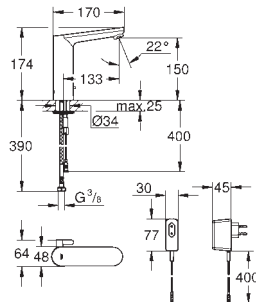

Артикул

Цвет

Цена брутто/
РРЦ без НДС, €

new

36 421 000

хром

319,00

Eurosmart Cosmopolitan E