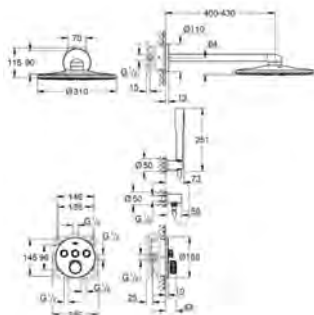

GROHE GROHTHERM SMARTCONTROL

Артикул

Цвет

Цена брутто/
РРЦ без НДС, €

new

34 705 000

хром

1 070,00

Grohtherm SmartControl

Набор для комплектации душа с Rainshower 310 SmartActive
включает в себя:

- Встраиваемый термостат с 3 кнопками управления
- Grohtherm SmartControl Комплект верхней монтажной части (29 121 000)
- GROHE Rapido SmartBox 35 600 000
- Rainshower 310 Верхний душ с 2 режимами струи (26 475), душевой кронштейн 400 мм и встраиваемая часть (26 483 000)
- Euphoria Cosmopolitan Stick Ручной душ (27 367 000)
- Rainshower Настенный держатель (27 074 000)
- Rainshower подключение для душевого шланга 1/2" (27 057 000)
- душевой шланг Silverflex 1.500 мм (28 364)

new

34 742 000

хром

по запросу