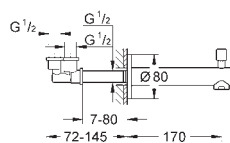

Concetto

Излив для ванны с переключателем

настенный монтаж

GROHE StarLight хромированная поверхность

аэратор

автоматический переключатель: ванна/душ

внешняя резьба 1/2"