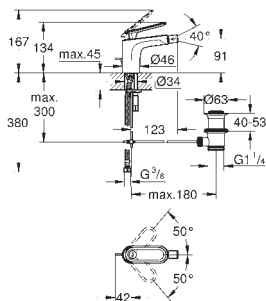

32 193 000 **хром** **306,00**

Veris
Смеситель однорычажный для биде
DN 15
M-Size

монтаж на одно отверстие
GROHE SilkMove керамический картридж **28 мм**
GROHE StarLight хромированная поверхность
система быстрого монтажа
аэратор с шаровым шарниром
сливной гарнитур 1 1/4"
гибкая подводка
минимальное давление 1,0 бар