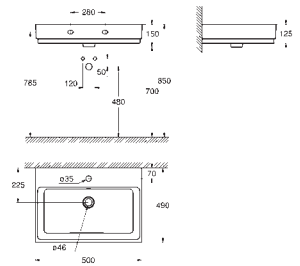

39 474 00H

альпин-белый

165,00

Керамика Cube

Раковина подвесная 50

настенный

1 отверстие под смеситель, 2 намеченных отверстия с переливом

500 x 490 мм

санитарная керамика

Износостойкое покрытие **PureGuard** и анти-бактериальное глазирование

new