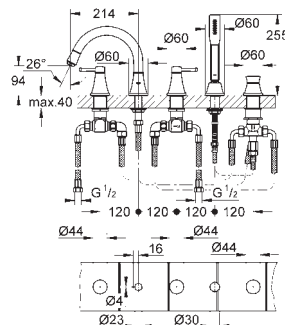

Grandera
Комплект для ванны на 5 отверстий
керамические вентили 1/2", 90°

GROHE StarLight хромированная поверхность

включает в себя:

фиксатор для излива(смонтированный)

элемент управления однорычажного смесителя

излив для ванны с аэратором и переключателем ванна/душ

Grandera ручной душ 7,6 л

металлический душевой шланг

гибкая подводка

подключение для душевого шланга

с защитой от обратного потока

может быть использован с 29 037 000

минимальное давление 1,0 бар