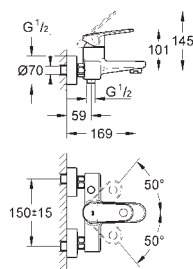

33 553 002

хром

178,00

Europlus
Смеситель однорычажный для ванны, DN 15

настенный монтаж
металлический рычаг
GROHE SilkMove керамический картридж Ø 46 мм
ограничитель температуры
GROHE StarLight хромированная поверхность
регулировка расхода воды, возможность установки мин. расхода 2,5 л/мин.
автоматический переключатель: ванна/душ
аэратор с функцией SpeedClean
встроенный обратный клапан в душевом отводе 1/2"
скрытые S-образные эксцентрики
с защитой от обратного потока
минимальное давление 1,0 бар