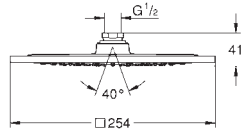

GROHE ВЕРХНИЕ ДУШИ F-SERIES, VERIS

Артикул

Цвет

Цена брутто/
РРЦ без НДС, €

27 285 000

хром

313,00

Rainshower F-Series 10"

Верхний душ с одним режимом

Rain

254 x 254 мм

металл

шаровый шарнир +/- 20° вращающийся

резьбовое соединение 1/2"

GROHE EcoJoy ограничитель расхода воды 9,5 л/мин

GROHE DreamSpray превосходный поток воды

GROHE StarLight хромированная поверхность

с системой **SpeedClean** против известковых отложений

может использоваться с проточным водонагревателем

минимальное давление 1,0 бар

27 271 000

хром

316,00

то же, без ограничения расхода воды

27 251 000

хром

77,00