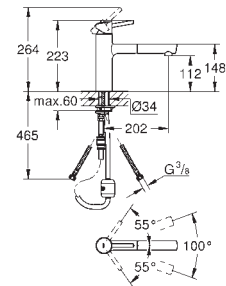

31 129 001

хром

176,00

31 129 DC1

суперсталь

230,00

Concetto

Смеситель однорычажный для мойки, DN 15

средний излив, монтаж на одно отверстие

GROHE StarLight хромированная поверхность

GROHE SilkMove керамический картридж 35 мм

выдвижной излив с аэратором

регулировка расхода воды, поворотный литой излив, зона поворота излива 100°

с защитой от обратного потока, гибкая подводка, система быстрого монтажа

минимальное давление 1,0 бар