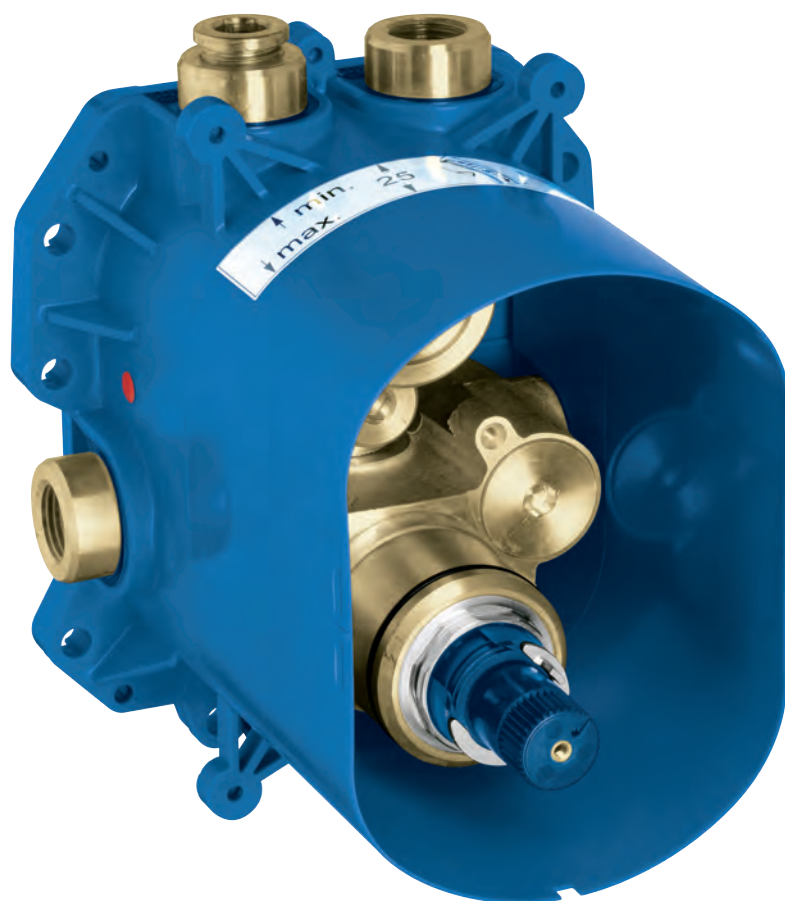

GROHE RAPIDO T