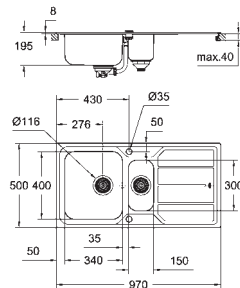

31 572 SDO

нержавеющая сталь

279,00

K500

Мойка из нержавеющей стали с корзинчатым вентилем

модель: K500 60-S 97/50 1.5 оборачиваемая

тип монтажа: стандартная встраиваемая

материал: нержавеющая сталь AISI 304 (V2A)

GROHE StarLight хромированная поверхность

покрытие: сатиновое

GROHE Whisper

минимальный размер шкафа: 600 мм

размер: 970 x 500 мм

1 чаша: 340 x 400 x 195 мм

0.5 чаши: 150 x 300 x 162 мм

GROHE QuickFix быстрая монтажная система

монтаж мойки слева или справа

требуемый размер отверстия в столешнице для установки мойки: 950 x 480 мм

Отверстия: 2 x 35 мм

клапан-автомат

аксессуары вкл.: сливной гарнитур, корзинка, монтажный набор

new