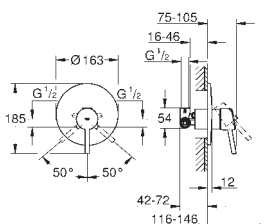

Concetto

Смеситель однорычажный для душа, DN 15

для скрытого монтажа

GROHE SilkMove керамический картридж Ø 46 мм

GROHE StarLight хромированная поверхность

включает в себя: комплект готового монтажа

корпус встраиваемого смесителя 33 964 000

регулировка расхода воды

возможность установки мин. расхода 2,5 л/мин.

металлический рычаг, уплотнитель розетки и рычага

металлическая розетка, винтовое крепление

Дополнительный ограничитель температуры

минимальное давление 1,0 бар

32 214 001

хром

136,00