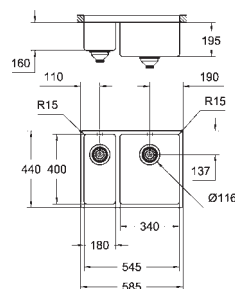

31 576 SDO

нержавеющая сталь

457,00

K700 Под столешницу

Мойка из нержавеющей стали

модель: K700U 60-S 58.5/44 1.5 rh

тип монтажа: под столешницу

материал: нержавеющая сталь AISI 304 (V2A)

GROHE StarLight хромированная поверхность

покрытие: сатиновое

GROHE Whisper

минимальный размер шкафа: 600 мм

размер: 585 x 440 мм

1 чаша: 340 x 400 x 195 мм

0.5 чаши: 180 x 400 x 140 мм

GROHE QuickFix быстрая монтажная система

мойка монтируется справа

требуемый размер отверстия в столешнице для установки мойки: 545 x 400 мм (R15)

корзинчатый вентиль: корзинка Ø 3.5"/90 мм

аксессуары вкл.: сливной гарнитур, корзинка, монтажный набор

new