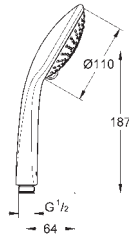

GROHE EUPHORIA

Артикул

Цвет

Цена брутто/
РРЦ без НДС, €

27 222 000

хром

47,00

Euphoria 110 Champagne
Ручной душ, 3 вида струй

Rain / Champagne spray / SmartRain, GROHE DreamSpray превосходный поток воды, GROHE SprayDimmer, GROHE StarLight хромированная поверхность с системой SpeedClean против известковых отложений
Внутренний охлаждающий канал для продолжительного срока службы
универсальное крепление, подходящее к любому стандартному шлангу
может использоваться с проточным водонагревателем
минимальное давление 1,0 бар