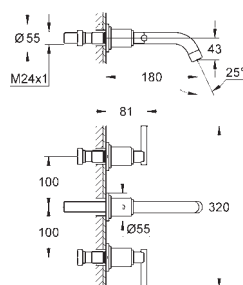

20 169 000

хром

394,00

Atrio
Смеситель для раковины на три отверстия, DN 15
S-Size
настенный монтаж
комплект верхней монтажной части для 32 706 000
без встраиваемого механизма
керамические вентили, для горячей и холодной воды, 1/2" - 90°
GROHE StarLight хромированная поверхность
размер по осям 200 мм
вынос 180 мм
с ручкой Jota
минимальное давление 1,0 бар