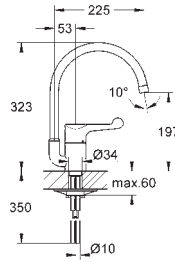

33 912 000

хром

207,00

Euroeco Special

Смеситель однорычажный безопасный для мойки, DN 15

монтаж на одно отверстие

GROHE StarLight хромированная поверхность

керамический картридж

регулировка расхода воды

настраиваемый ограничитель температуры

ламинарный регулятор струи 9 л/мин.

поворотный трубкообразный излив

металлический рычаг

длина рычага 120 мм

ограничитель температуры

32 870 000

хром

66,00

Euroeco Special

рычаг 115 мм

для смесителя однорычажного Euroeco Special

GROHE StarLight хромированная поверхность