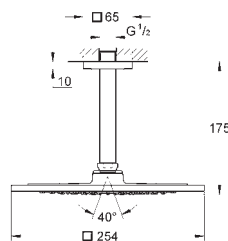

26 061 000

хром

340,00

то же, без ограничения расхода воды

26 064 000

хром

392,00

Rainshower Allure 230

Верхний душ с душевым кронштейном 286 мм, 1 режим струи

включает в себя:

Rainshower Allure Верхний душ 230 (27 480 000)

один вид струи:

Rain

Rainshower Душевой кронштейн 286 мм (27 709 000)

GROHE EcoJoy ограничитель расхода воды 9,5 л/мин

GROHE DreamSpray превосходный поток воды

GROHE StarLight хромированная поверхность

с системой **SpeedClean** против известковых отложений

может использоваться с проточным водонагревателем

минимальное давление 1,0 бар