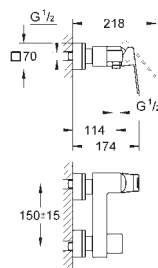

23 138 000

хром

163,00

Eurocube
Смеситель однорычажный для биде DN 15 S-Size

монтаж на одно отверстие
металлический рычаг
GROHE SilkMove керамический картридж **28 мм**
ограничитель температуры
GROHE StarLight хромированная поверхность
GROHE QuickFix Plus Монтажная система
аэратор с шаровым шарниром
сливной гарнитур 1 1/4"
гибкая подводка