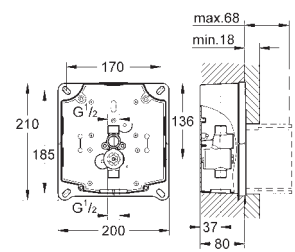

38 787 000

75,00

GROHE Rapido UMB

комплект „чернового“ монтажа
для механического смыва или установки Tectron инфракрасной электроники на 6 V
в комплекте с запорным вентилем
минимальное давление 0,5 бар
оперативное давление максимум 10 бар
промывная трубка
функциональный блок смонтирован и проверен на заводе
подводы воды на 1/2 с внешней резьбой
монтажный короб с уплотнителями
точки крепления для сухого монтажа и обмуровки