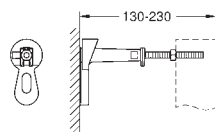

GROHE RAPID SL ДЛЯ СВОБОДНОГО МОНТАЖА

Артикул

Цвет

Цена брутто/
РРЦ без НДС, €

38 558 00M

14,50

**Rapid SL Настенный уголок
для монтажа перед стеной**

для крепления элементов к капитальной
стене или перед стеной-перегородкой
бесступенчатая регулировка глубины от
130 - 203 мм
облицовка для одиночного или рельсового
монтажа

крепежный материал

2 шт