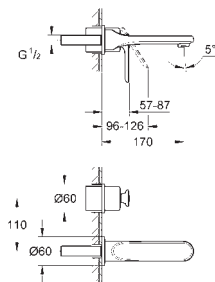

GROHE VERIS

Артикул Цвет Цена брутто/
РРЦ без НДС, €

19 342 000 **хром** **485,00**

Veris
Смеситель для раковины на два отверстия
S-Size

настенный монтаж
комплект верхней монтажной части для
32 635 000, без встраиваемого механизма
отдельные отражатели $\varnothing$ 70 мм
GROHE StarLight хромированная поверхность
аэратор с функцией SpeedClean
размер по осям 110 мм
вынос 170 мм

19 388 000 **хром** **519,00**
то же, вынос 220 мм