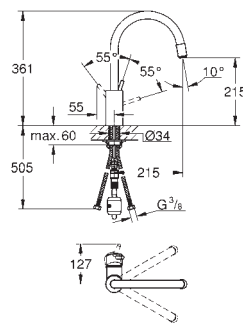

32 663 001
32 663 DC1

хром
суперсталь

177,00
228,00

Concetto

Смеситель однорычажный для мойки, DN 15

высокий излив

монтаж на одно отверстие

GROHE StarLight хромированная поверхность

GROHE SilkMove керамический картридж 35 мм

выдвижной излив с аэратором

регулировка расхода воды

поворотный трубкообразный излив

радиус поворота 360°

с защитой от обратного потока

гибкая подводка

система быстрого монтажа

минимальное давление 1,0 бар