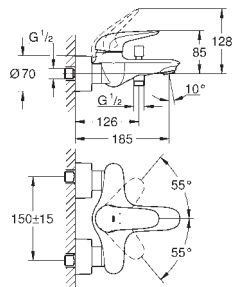

GROHE EUROSTYLE

Артикул

Цвет

Цена брутто/
РРЦ без НДС, €