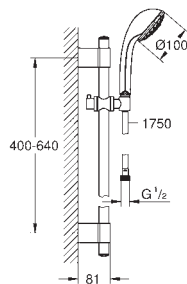

28 964 001

хром

167,00

Relexa 100 Five

Душевой гарнитур, 5 режимов струй

включает в себя:

ручной душ Relexa Five (28 796)

душевая штанга, 600 мм (28 797 000)

с металлическими настенными креплениями

душевой шланг, 1.750 мм 1/2" x 1/2" (28 410)

GROHE DreamSpray превосходный поток воды

GROHE StarLight хромированная поверхность

GROHE QuickFix Plus (регулируемое расстояние между настенными креплениями

штанги позволяет использовать для монтажа уже имеющиеся отверстия в стене)

с системой **SpeedClean** против известковых отложений

Внутренний охлаждающий канал для продолжительного срока службы

Twistfree против перекручивания шланга