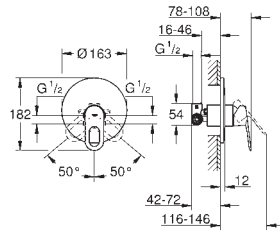

Артикул

Цвет

Цена брутто/
РРЦ без НДС, €

29 080 000

хром

88,00

VauLoop

Смеситель однорычажный для душа, DN 15

скрытый монтаж

включает в себя:

комплект готового монтажа

встраиваемый механизм (33 964)

металлический рычаг

GROHE Longlife Керамический картридж 46 мм

GROHE StarLight хромированная поверхность

регулировка расхода воды

уплотнитель розетки и рычага

дополнительный ограничитель температуры (46 308 000)