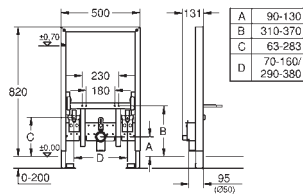

38 543 000

232,00

Rapid SL для биде
монтажная высота 0,82 м
самонесущая стальная рама с порошковым напылением для монтажа перед стеной или стеной перегородкой предварительная сборка в комплекте регулируемые по высоте подключения к объекту и смесителю быстрая регулировка по высоте
крепежный материал
болты-держатели для биде смывное колено, выдерживающее высокую температуру, DN 50 уплотнение Ø 32 мм 2 звукоизоляционных подключения смесителя DN 15 крепежный материал для биде
без принадлежностей для монтажа перед стеной