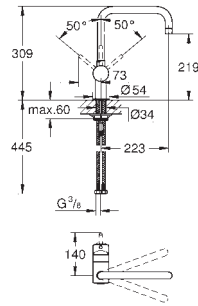

GROHE MINTA / MINTA TOUCH

Артикул

Цвет

Цена брутто/
PPC без НДС, €

32 488 000
32 488 DC0

хром
суперсталь

158,00
190,00

Minta

Смеситель однорычажный для мойки, DN 15

U-излив, монтаж на одно отверстие

GROHE StarLight хромированная поверхность

GROHE SilkMove керамический картридж Ø 46 мм

регулировка расхода воды

выбор радиуса поворота: 0° / 150° / 360°

поворотный трубкообразный излив

гибкая подводка

система быстрого монтажа

дополнительный ограничитель температуры (46 308 000)