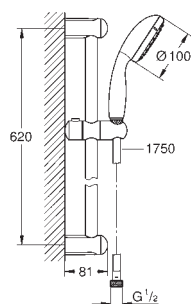

то же, без ограничения расхода воды

new

27 924 001

хром

36,00

New Tempesta 100

Душевой гарнитур с 1 режимом струи

включает в себя: