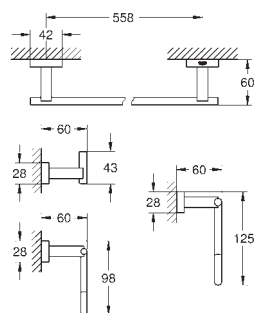

GROHE ESSENTIALS CUBE

Артикул

Цвет

Цена брутто/
РРЦ без НДС, €

40 778 001

хром

119,00

Essentials Cube

Набор аксессуаров 4 в 1 Master Bathroom

металл

включает в себя:

крючок для банного халата (40 511 001)

Кольцо для полотенца (40 510 001)

Держатель бумаги (40 507 001)

держатель для банного полотенца, 558 мм (40 509 001)

скрытое крепление

GROHE StarLight хромированная поверхность