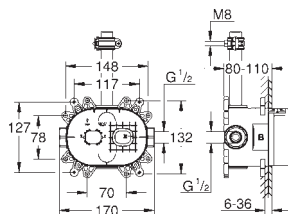

включает в себя:

SmartControl Термостат для душа, настенный монтаж

выбор между:

Rainshower 360 MONO Верхний душ с душевым душевым

кронштейном 450 мм, белая душевая поверхность

режимы струи GROHE PureRain/GROHE Rain O²*

Power&Soul 130 Ручной душ, белая душевая поверхность (27 673 LS0)

держатель ручного душа (27 055 000)

душевой шланг Silverflex 1.500 мм (28 364)

минимальный расход воды 10 л/мин

GROHE DreamSpray превосходный поток воды

GROHE StarLight хромированная поверхность

GROHE CoolTouch Полностью исключается вероятность

ожога о внешнюю поверхность смесителя

GROHE TurboStat встроенный термоэлемент

GROHE EcoJoy Технология совершенного потока

при уменьшенном расходе воды

GROHE SafeStop стопор безопасности при 38°C

GROHE SafeStop Plus опционно огачничитель температуры на 43°C, включен

SmartControl нажать для вкл/выкл, повернуть для увеличения напора

воды от режима EcoJoy до максимального напора воды

GROHE EasyReach полочка съемная

с системой **SpeedClean** против известковых отложений

Внутренний охлаждающий канал для продолжительного срока службы

Twistfree против перекручивания шланга

требуется встраиваемый блок 26 264 001 и встраиваемый механизм для настенного/

скрытого монтажа

26 449 000 – все заказывается отдельно

* выбор режима при первой установке; заводская установка: GROHE PureRain

new