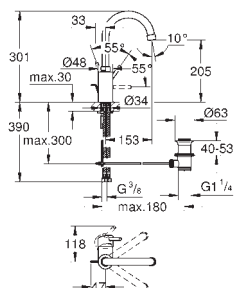

32 629 001

хром

146,00

Concetto
Смеситель однорычажный для раковины 1/2" L-Size

монтаж на одно отверстие
металлический рычаг
скрытое крепление рычага
GROHE SilkMove керамический картридж 35 мм
регулировка расхода воды
GROHE StarLight хромированная поверхность
GROHE QuickFix быстрая монтажная система
аэратор
поворотный, трубкообразный излив с ограничителем поворота
сливной гарнитур 1 1/4"
гибкая подводка
минимальное давление 1,0 бар
дополнительный ограничитель температуры (46 375 000)