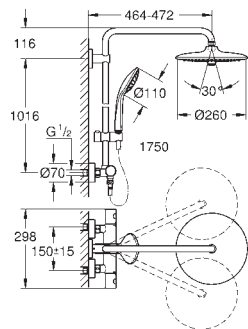

минимальное давление 1,0 бар

дополнительная опция: Полочка GROHE EasyReach (26 362)

new

27 296 002

хром

422,00

Euphoria System 260

Душевая система с термостатом для настенного монтажа