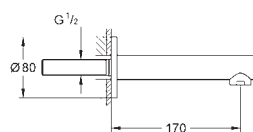

GROHE CONCETTO

Артикул

Цвет

Цена брутто/
РРЦ без НДС, €

13 280 001

хром

76,00

Concetto

Излив для ванны

настенный монтаж

GROHE StarLight хромированная поверхность

аэратор

внешняя резьба 1/2"

минимальное давление 1,0 бар

13 281 001

хром

87,00