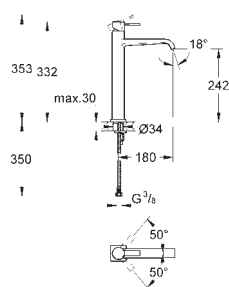

23 403 000

хром

477,00

Allure
Смеситель однорычажный для раковины DN 15 XL-Size
монтаж на одно отверстие
металлический рычаг
для свободностоящих раковин
GROHE SilkMove керамический картридж **28 мм**
GROHE StarLight хромированная поверхность
GROHE EcoJoy ограничитель расхода воды 6,0 л/мин
GROHE QuickFix Plus Монтажная система
гладкий корпус, вынос 180 мм
гибкая подводка
ограничитель температуры
минимальное давление 1,0 бар,