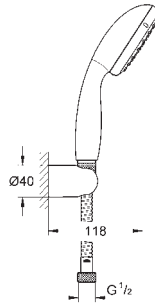

GROHE NEW TEMPESTA

Артикул

Цвет

Цена брутто/
РРЦ без НДС, €

new

27 849 001

хром

34,00

New Tempesta 100

Душевой набор, 3 вида струй

включает в себя:

ручной душ (28 261)
настенный держатель ручного душа (28 605), без регулировки
душевой шланг Relexaflex 1750 мм 1/2" x 1/2" (28 154)

GROHE DreamSpray превосходный поток воды

GROHE StarLight хромированная поверхность

с системой **SpeedClean** против известковых отложений

Внутренний охлаждающий канал для продолжительного срока службы

ShockProof силиконовое кольцо, предотвращающее

повреждение поверхности при падении ручного душа

может использоваться с проточным водонагревателем

минимальное давление 1,0 бар

new

27 803 10E

хром

28,00

New Tempesta 100

Душевой набор, 2 вида струй

включает в себя:

ручной душ (27 597)

настенный держатель ручного душа (28 605)

без регулировки

душевой шланг Relexaflex 1500 мм 1/2" x 1/2" (28 151)

GROHE EcoJoy ограничитель расхода воды 5,7 л/мин.

GROHE DreamSpray превосходный поток воды

GROHE StarLight хромированная поверхность

с системой **SpeedClean** против известковых отложений

Внутренний охлаждающий канал для продолжительного срока службы

ShockProof силиконовое кольцо, предотвращающее

повреждение поверхности при падении ручного душа

может использоваться с проточным водонагревателем

минимальное давление 1,0 бар

new

27 799 001

хром

27,00

New Tempesta 100

Душевой набор, 2 вида струй

включает в себя:

ручной душ (27 597)

настенный держатель ручного душа (28 605)

без регулировки

Relexaflex-шланг 1250 мм

1/2" x 1/2" (28 150)

GROHE DreamSpray превосходный поток воды

GROHE StarLight хромированная поверхность

с системой **SpeedClean** против известковых отложений

Внутренний охлаждающий канал для продолжительного срока службы