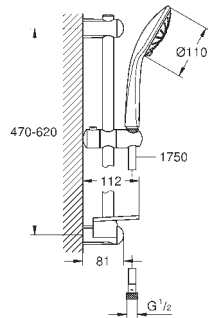

Euphoria 110 Massage
Душевой гарнитур, 3 вида струй

включает в себя:

ручной душ Massage (27 221 000)

душевая штанга, 600 мм (27 499 000)

душевой шланг 1750 мм (28 388 000)

Полочка **GROHE EasyReach** (27 596)

GROHE DreamSpray превосходный поток воды

GROHE SprayDimmer

GROHE StarLight хромированная поверхность

GROHE QuickFix (регулируемое расстояние между настенными креплениями штанги позволяет использовать для монтажа уже имеющиеся отверстия в стене)

с системой **SpeedClean** против известковых отложений

Внутренний охлаждающий канал для продолжительного срока службы

Twistfree против перекручивания шланга

может использоваться с проточным водонагревателем

минимальное давление 1,0 бар

27 242 001

хром

75,00