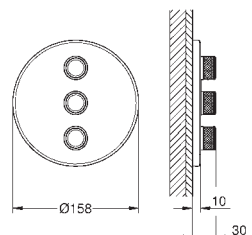

Grotherm SmartControl

Комплект верхней монтажной части для вентиля на три выхода

комплект верхней монтажной части для GROHE Rapido SmartBox 35 600 000
металлическая накладная панель с GROHE QuickFix (скрытые эксцентрики, уплотнение, скрытый монтаж), регулируемая на 6°
10 мм толщина профиля розетки

GROHE StarLight хромированная поверхность
SmartControl нажать для вкл/выкл, повернуть для увеличения напора воды от режима EcoJoy до максимального напора воды

заменяемые символы
возможность одновременного включения нескольких точек водоотвода без встроенного механизма

35 600 000 57,00