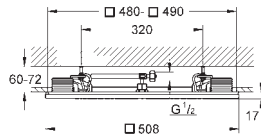

27 865 000

хром

1 872,10

Rainshower F-Series 20"

Потолочный душ со встроенным источником света

Rain

508 x 508 x 59 мм

металл

полный спектр LED-индикации: мягкий свет, меняющийся всеми цветами радуги

Индивидуальная настройка: постоянная подсветка с возможностью выбора цвета

источник питания для света 12 V DC

Одобрено в CE

GROHE DreamSpray превосходный поток воды

GROHE StarLight хромированная поверхность

с системой **SpeedClean** против известковых отложений

может использоваться с проточным водонагревателем

требуется набор (29 069 000), F-digital Deluxe базовый блок (36 397 000), Блок

Bluetooth (36 371 000) и разнообразные удлинительные кабели

Этот продукт содержит встроенные светодиодные лампы, которые не могут быть

заменены: класс энергоэффективности: A +

Для более подробного планирования и информации о продукте Вы можете обратиться в ближайший к Вам сервисный центр GROHE.