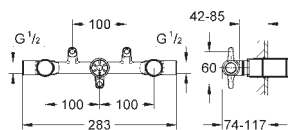

29 025 000

185,00

Двухвентильный смеситель, встраиваемый механизм, 1/2"

для смесителя для раковины на 3 отверстия

для скрытого монтажа

без комплекта верхней монтажной части

глубина монтажа 43 - 85 мм

DR-латунь

шаблон для монтажа