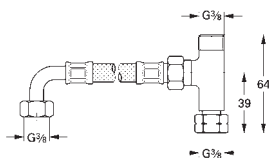

47 533 000

хром

по запросу

Grohtherm Micro

Набор подключения

для Grohtherm Micro

включает в себя:

присоединительная гайка 3/8"
Т-образный переходник
2 отвода с внешней резьбой 3/8"
гибкий присоединительный шланг
присоединительные гайки

GROHE StarLight хромированная поверхность