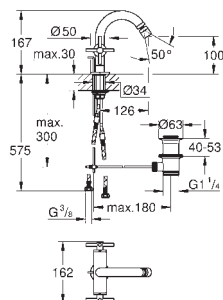

Смеситель для биде на одно отверстие, DN 15

M-Size
керамические вентили 1/2", 90°
GROHE StarLight хромированная поверхность
система быстрого монтажа
аэратор с шаровым шарниром
трубообразный излив
сливной гарнитур 1 1/4"
гибкая подводка
с крестообразными рукоятками
включены 2 набора с накладными насадками. Один с надписями „Н“ и „С“, один - без надписей.

new

26 003 003

хром

367,00

26 003 DC3

суперсталь

477,00