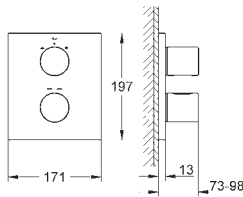

Grotherm 3000 Cosmopolitan
Термостат для ванны

комплект верхней монтажной части для GROHE Rapido T 35 500 000

прямоугольная настенная металлическая розетка со скрытым креплением и уплотнителем, **GROHE StarLight** хромированная поверхность

GROHE SafeStop стопор безопасности при 38°C

GROHE SafeStop Plus опционно огачничитель температуры на 43°C, включен аквадиммер многофункциональный:

затвор воды и регулятор расхода переключатель на 2 положения без встраиваемого механизма

35 500 000

174,00

Rapido T Встроенный универсальный термостат

19 468 000

хром

302,00

19 468 DC0

суперсталь

406,00

19 468 LSO

белая луна/хром

364,00