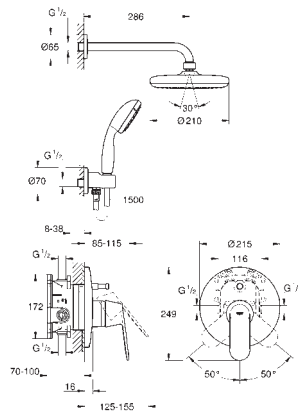

GROHE EUROSMART COSMOPOLITAN

Артикул

Цвет

Цена брутто/
РРЦ без НДС, €

new

25 183 001

хром

331,00

Eurosmart Cosmopolitan

Набор для комплектации душа с Tempesta 210

включает в себя:

Eurosmart Cosmopolitan Комплект готового монтажа с Aquadimmer Eco (19 382)

GROHE Rapido E Встроенный универсальный смеситель (35 501 000)

Tempesta 210 верхний душ (26 410)

Rainshower Душевой кронштейн 286 мм (28 576 000)

New Tempesta 100 Ручной душ (27 597 000)

подключение для душевого шланга (28 628)

Rotaflex душевой шланг 1500 мм 1/2" x 1/2" (28 409)

минимальное давление 1,0 бар

13 261 000

хром

66,00

Eurosmart Cosmopolitan

Излив для ванны

настенный монтаж

GROHE StarLight хромированная поверхность

аэратор

внешняя резьба 1/2"

вынос 170 мм

минимальное давление 1,0 бар

13 262 000

хром

78,00

Eurosmart Cosmopolitan

Излив для ванны

настенный монтаж

GROHE StarLight хромированная поверхность

аэратор

автоматический переключатель: ванна/душ

внешняя резьба 1/2"

вынос 170 мм