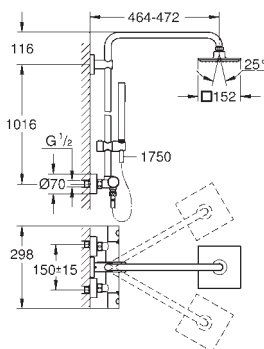

27 932 000

хром

406,00

Euphoria System 150

Душевая система с термостатом для настенного монтажа

включает в себя:

горизонтальный поворотный душевой

кронштейн 450 мм

настенный термостат с аквадиммером

выбор между:

Верхний душ Euphoria Cube 150 (27 705 000)

душевая струя Rain

с шаровым шарниром

угол поворота $\pm 12^\circ$

ручной душ Euphoria Cube Stick (27 698 000)

регулируется по высоте с помощью

скользящего элемента

душевой шланг 1750 мм (28 388 000)

GROHE EcoJoy ограничитель расхода воды 9,5 л/мин

GROHE TurboStat встроенный термозащитный элемент

GROHE SafeStop стопор безопасности при 38°C

GROHE SafeStop Plus опционно ограничитель температуры на 43°C , включен

GROHE DreamSpray превосходный поток воды

GROHE StarLight хромированная поверхность

с системой **SpeedClean** против известковых отложений

Внутренний охлаждающий канал для продолжительного срока службы

Twistfree против перекручивания шланга

совместим с проточным водонагревателем от 18 кВт/ч

минимальный расход воды 7л/мин

минимальное давление 1,0 бар

дополнительная опция: Полочка GROHE EasyReach (26 362)