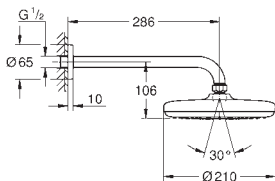

26 411 000

хром

118,00

то же, без ограничения расхода воды

new

26 414 000

хром

100,00

Tempesta 210

Верхний душ с потолочным душевым кронштейном 142 мм, 1 режим струи включает в себя:

Tempesta 210 верхний душ (26 410)

один вид струи:

Rain

Rainshower Потолочный душевой кронштейн 142 мм (28 724 000)

GROHE EcoJoy ограничитель расхода воды 9,5 л/мин

GROHE DreamSpray превосходный поток воды

GROHE StarLight хромированная поверхность

с системой **SpeedClean** против известковых отложений

Внутренний охлаждающий канал для продолжительного срока службы

может использоваться с проточным водонагревателем

минимальное давление 1,0 бар