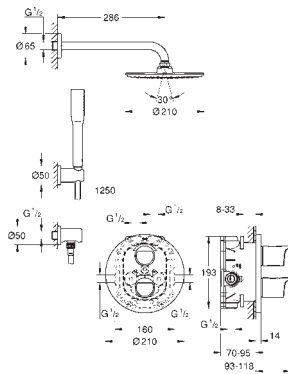

Grotherm 2000

Набор для комплектации душа с Rainshower Cosmopolitan 210

включает в себя:

Grotherm 2000 комплект верхней монтажной части с Aquadimmer Eco (19 355 001)

GROHE Rapido T термостатический смеситель для скрытого монтажа (35 500)

Rainshower Cosmopolitan Верхний душ 210 (28 368 000)

Душевой кронштейн Rainshower modern (28 576)

Ручной душ Euphoria Cosmopolitan (27 367 000)

Rainshower Настенный держатель (27 074 000)

Rainshower подключение для душевого шланга (27 057 000)

душевой шланг Silverflex 1.250 мм (28 362)

минимальное давление 1,0 бар

34 283 001

хром

616,00