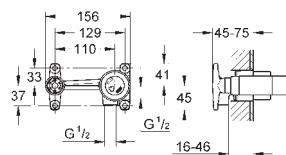

33 769 000

172,00

Смеситель однорычажный встраиваемый универсальный механизм, DN 15

для смесителя на 2 отверстия
для скрытого монтажа
без комплекта верхней монтажной части
GROHE SilkMove керамический картридж $\varnothing$ 46 мм
регулировка расхода воды
глубина монтажа 45-75 мм
шаблон для монтажа