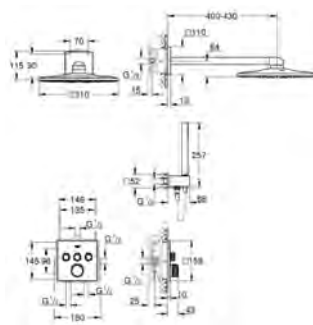

Grotherm SmartControl

Комплект верхней монтажной части для вентиля на три выхода

комплект верхней монтажной части для

GROHE Rapido SmartBox 35 600 000

металлическая накладная панель с **GROHE QuickFix** (скрытые эксцентрики, уплотнение, скрытый монтаж), регулируемая на 6°

10 мм толщина профиля розетки

GROHE StarLight хромированная поверхность

SmartControl нажать для вкл/выкл, повернуть для увеличения напора воды от режима EcoJoy до максимального напора воды

заменяемые символы

возможность одновременного включения нескольких точек водоотвода

лицевая панель из акрилового стекла в цвете белая луна

без встроенного механизма

распределение расхода:

выход D = 28 л/мин

выход A = 28 л/мин

выход D+E+A = 65 л/мин

дополнительный ограничитель воды для соответствия со стандартами CALGreen

new