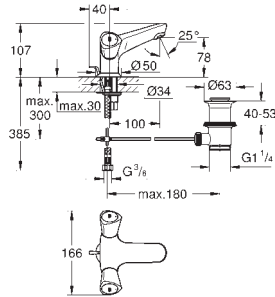

21 255 001

хром

123,00

Costa S

Смеситель для раковины на одно отверстие, DN 15

металлические рукоятки
с теплоизоляцией
привинчивающаяся

Carbodur керамический вентиль

литой излив с аэратором

сливной гарнитур 1 1/4"

гибкая подводка

GROHE StarLight хромированная поверхность