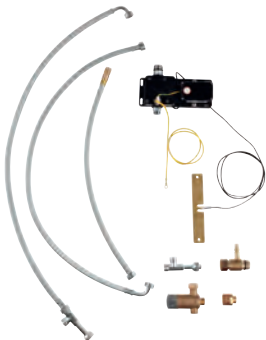

тип защиты IP 44

набор для переоснащения смесителей GROHE для

мойки с выдвижным азрактором/лейкой

GROHE MINTA / MINTA TOUCH

GROHE MINTA / MINTA TOUCH

Артикул

Цвет

Цена брутто/
РРЦ без НДС, €