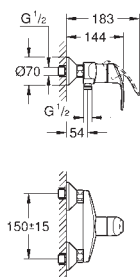

33 555 002

хром

67,00

Eurosmart
Смеситель однорычажный для душа, DN 15
настенный монтаж

металлический рычаг
GROHE SilkMove керамический картридж 35 мм
с ограничителем температуры
GROHE StarLight хромированная поверхность
регулировка расхода воды
отвод для душа снизу 1/2" со встроенным
обратным клапаном
скрытые S-образные эксцентрики
отражатели из металла
с защитой от обратного потока