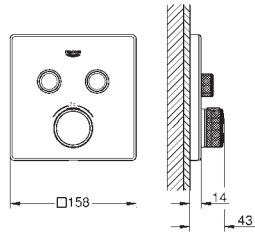

GROHE GROHTHERM SMARTCONTROL

Артикул

Цвет

Цена брутто/
РРЦ без НДС, €

new

29 156 LSO

белая луна

506,00

Grotherm SmartControl

Термостат для встраиваемого монтажа на 2 выхода

комплект верхней монтажной части для

GROHE Rapido SmartBox 35 600 000

металлическая накладная панель с **GROHE QuickFix** (скрытые эксцентрики, уплотнение, скрытый монтаж), регулируемая на 6°

GROHE StarLight хромированная поверхность

SmartControl нажать для вкл/выкл, повернуть для увеличения напора воды от режима EcoJoy до максимального напора воды

заменяемые символы

GROHE TurboStat встроенный термоэлемент

GROHE SafeStop стопор безопасности при 38°C

GROHE SafeStop Plus опционно огачничитель температуры на 43°C, включен

встроенные обратные клапаны и грязеулавливающие фильтры

возможность одновременного включения нескольких точек водоотвода

лицевая панель из акрилового стекла в цвете белая луна

без встроенного механизма

распределение расхода:

выход В = 24 л/мин

выход С = 26 л/мин

new

29 157 LSO

белая луна

538,00