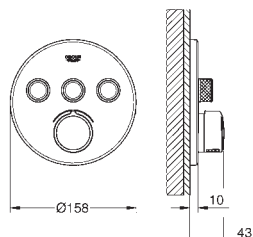

SmartControl

Смеситель для встраиваемого монтажа на 3 выхода

комплект верхней монтажной части для

GROHE Rapido SmartBox 35 600 000

металлическая накладная панель с **GROHE QuickFix** (скрытые эксцентрики, уплотнение, скрытый монтаж), регулируемая на 6°

GROHE StarLight хромированная поверхность

SmartControl нажать для вкл/выкл, повернуть для увеличения напора воды от режима EcoJoy до максимального напора воды

заменяемые символы

картриджа для смешивания воды

возможность одновременного включения нескольких точек водоотвода

без встроенного механизма

распределение расхода:

выход А = 22 л/мин

выход В = 26 л/мин

выход С = 22 л/мин

new