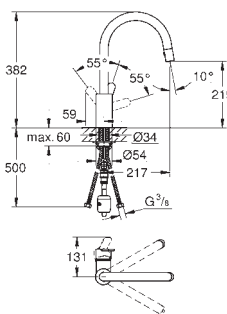

31 482 002

хром

174,00

Eurostyle Cosmopolitan

Смеситель однорычажный для мойки, DN 15

монтаж на одно отверстие

высокий излив

GROHE StarLight хромированная поверхность

GROHE SilkMove керамический картридж 35 мм

азрактор

выдвижной излив с ламинарной струей

переключаеть: ламинарный режим струи/режим струи **SpeedClean**

автоматическое возвратное переключение на ламинарный режим струи

регулировка расхода воды

поворотный трубкообразный излив

радиус поворота 360°

с защитой от обратного потока

гибкая подводка

система быстрого монтажа