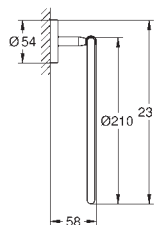

40 460 001

хром

17,00

Baucosmopolitan

Кольцо для полотенца

металл

скрытое крепление

GROHE StarLight хромированная поверхность