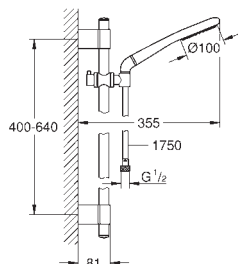

GROHE RAINSHOWER ICON

Артикул Цвет Цена брутто/
РРЦ без НДС, €

27 377 000 **хром** **49,00**

Rainshower Icon 100
Ручной душ, 1 вид струи
Rain

Угловой переходник для комбинации ручных душей с душевыми гарнитурами
GROHE EcoJoy ограничитель расхода воды 9,5 л/мин
GROHE CoolTouch
GROHE DreamSpray превосходный поток воды
GROHE StarLight хромированная поверхность с системой **SpeedClean** против известковых отложений
Внутренний охлаждающий канал для продолжительного срока службы может использоваться с проточным водонагревателем минимальное давление 1,0 бар

27 375 000 **хром** **52,00**
ditto, with non-restricted flow

26 115 DU0 **хром / фиолетовый** **63,00**
26 115 DP0 **хром / розовый** **62,00**
26 115 YF0 **хром / жёлтый** **63,00**
26 115 TY0 **синий** **63,00**

Rainshower Icon 100
Ручной душ, 1 вид струи
Rain

Ø 100 мм
с белой резиновой насадкой в виде цветка
Угловой переходник для комбинации ручных душей с душевыми гарнитурами
GROHE EcoJoy ограничитель расхода воды 9,5 л/мин
GROHE DreamSpray превосходный поток воды
GROHE StarLight хромированная поверхность с системой **SpeedClean** против известковых отложений
Внутренний охлаждающий канал для продолжительного срока службы может использоваться с проточным водонагревателем минимальное давление 1,0 бар

26 115 YR0 **хром / оранжевый** **63,00**
26 115 DG0 **хром / красный** **62,00**
то же, с желтой насадкой

27 277 001 **хром** **157,00**

Rainshower Icon 150
Душевая гарнитура, 2 вида струй
включает в себя: