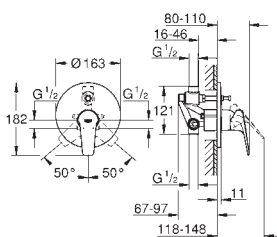

29 113 000

хром

95,00

VauFlow

Смеситель однорычажный для ванны

для скрытого монтажа
включает в себя:
комплект готового монтажа
встраиваемый механизм (**33 963**)
металлический рычаг
GROHE Longlife Керамический картридж 46 мм
GROHE StarLight хромированная поверхность
регулировка расхода воды
автоматический переключатель: ванна/душ
уплотнитель розетки и рычага
отражатель из металла