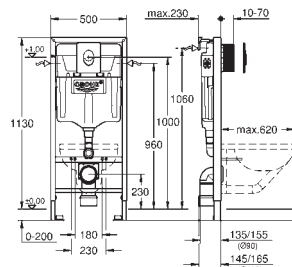

Rapid SL в сборе, для подвешеного унитаза

смывной бачок GD 2

монтажная высота 1,13 м

для монтажа перед стеной или стеной перегородкой
самонесущая стальная рама с
порошковым напылением
подготовлена для облицовки
фиксированные подключения
быстрая регулировка по высоте

крепежный материал, проверено -TUEV

2 болта-держателя для унитаза

крепление для керамики

для подвесных унитазов с опорной поверхностью менее 205 мм

требуется дополнительный аксессуар 38 779 000

расстояние между болтами 180/230 мм

выходной патрубок для унитаза $\varnothing$ 90 мм

регулировка глубины монтажа

редуктор $\varnothing$ 90/110 мм

впускной и смывной гарнитуры

смывной бачок GD 2, 6 - 9 л

заводская настройка 6 л и 3 л

Пневматический смывной клапан с тремя режимами

слива: 2-х объёмный, старт/стоп, или непрерывный

Подключение воды слева, справа и сзади

подключение воды DN 15

во время сборки не требуется дополнительного инструмента

для монтажа инспекционного короба

для вертикального или горизонтального монтажа

с принадлежностями для монтажа перед стеной

с накладной панелью Skate Air

вертикальный монтаж, 156 x 197 мм, альпин-белый, из ABS