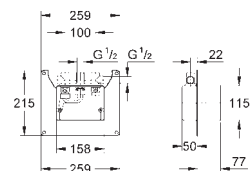

36 122 000

173,00

Contromix Surf
Скрытый монтажный ящик
(для 36 121/36 123)
без комплекта верхней монтажной части
ящик для встроенного монтажа с циркулирующим клеевым фланцем для подсоединения
уплотнения для влажных помещений
монтажные подключения по выбору сверху или сбоку
стопор и промывная дуга