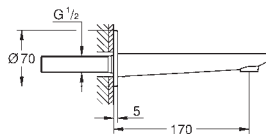

13 383 001

хром

178,00

Lineare

Излив для ванны

настенный монтаж

GROHE StarLight хромированная поверхность

аэратор

внешняя резьба 1/2"

вынос 170 мм