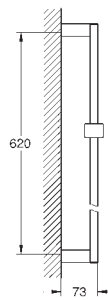

27 892 000

хром

135,00

Euphoria Cube

Душевая штанга, 600 мм

с держателем, скользящим элементом и поворотным держателем

GROHE StarLight хромированная поверхность

27 841 000

хром

138,00

то же, 900 мм