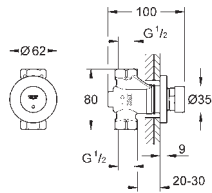

36 268 000

хром

71,00

Euroeco Cosmopolitan T

Автоматический проходной вентиль 1/2"

для настенных смесителей со встроенным

механизмом

для холодной или смешанной воды

маркировка голубая/красная

GROHE StarLight хромированная поверхность

3 режима: короткий - средний - длинный (заводская настройка:

короткий), примерно 7, 15, 30 сек.(зависит от давления)

минимальное давление 1,0 бар