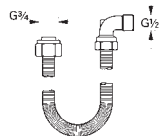

28 993 000

33,00

Talentofill
Соединительный гарнитур, DN 20
с гибкой соединительной трубкой 1,5 м
без комплекта верхней монтажной части