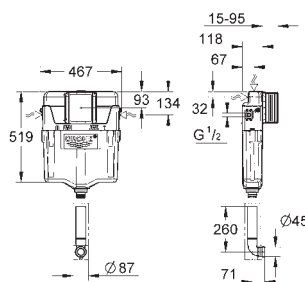

38 661 000

105,00

Смывной бачок GD 2

регулировка объема смыва от 6 до 9 л
Пневматический смывной клапан с тремя режимами слива: 2-х объемный, старт/стоп, или непрерывный
Подключение воды: справа, слева, сзади или сверху
Арматурная группа I
с изоляцией от конденсационной влаги
подключение воды DN 15
во время сборки не требуется дополнительного инструмента для монтажа инспекционного короба для вертикального или горизонтального монтажа
крепежными накладками
без накладной панели управления
GROHE EcoJoy Технология совершенного потока при уменьшенном расходе воды
для монтажа маленьких смывных панелей необходимо заказать ревизионный короб 40 911 000 (приобретается отдельно)