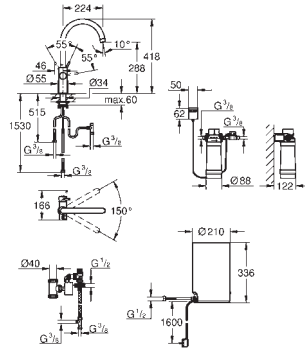

Артикул

Цвет

Цена брутто/
РРЦ без НДС, €

30 083 001
30 083 DC1

хром
суперсталь

1 210,00
1 390,00

GROHE Red Duo

Смеситель и бойлер M-size

включает в себя:

GROHE Red Duo однорычажный смеситель для мойки
монтаж на одно отверстие

C-излив

GROHE ChildLock кнопка для безопасного открывания кипящей воды

TÜV сертифицированная тройная защита от случайной активации кипящей воды

GROHE StarLight хромированная поверхность

GROHE SilkMove керамический картридж **28 мм**

Теплоизолированный трубкообразный излив

область поворота 150°

раздельные водотоки внутри излива

гибкие соединительные шланги

подключение для бойлера GROHE Red

GROHE Red бойлер M-size

резервуар для кипящей и горячей воды

3 литра 100° C кипящей воды

Общая емкость 4 литра

давление: 1-7 бар

гибкие шланги подключения и выход для кипящей воды

Одобрено в CE

напряжение подключения 230 V 50 Hz

потребляемая мощность 2100 Вт

потребляемая мощность в режиме ожидания 15 Вт

класс энергопотребления A

GROHE Red Фильтр с головкой для фильтра

для защиты бойлера от накипи

Объем 600 л при 15° dKH

5-ступенчатый фильтр

счетчик расхода фильтрованной воды

30 327 001
30 327 DC1

хром
суперсталь

1 210,00
1 390,00

GROHE Red Duo

Смеситель и бойлер M-size

включает в себя:

GROHE Red Duo однорычажный смеситель для мойки
монтаж на одно отверстие

L-излив

GROHE ChildLock кнопка для безопасного открывания кипящей воды

TÜV сертифицированная тройная защита от случайной активации кипящей воды

GROHE StarLight хромированная поверхность

GROHE SilkMove керамический картридж **28 мм**

Теплоизолированный трубкообразный излив

область поворота 150°

раздельные водотоки внутри излива

гибкие соединительные шланги

подключение для бойлера GROHE Red

GROHE Red бойлер M-size

резервуар для кипящей и горячей воды

3 литра 100° C кипящей воды

Общая емкость 4 литра

давление: 1-7 бар

гибкие шланги подключения и выход для кипящей воды

Одобрено в CE

напряжение подключения 230 V 50 Hz

потребляемая мощность 2100 Вт

потребляемая мощность в режиме ожидания 15 Вт

класс энергопотребления A

GROHE Red Фильтр с головкой для фильтра

для защиты бойлера от накипи

Объем 600 л при 15° dKH

5-ступенчатый фильтр

счетчик расхода фильтрованной воды