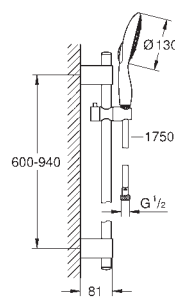

27 738 000

хром

145,00

Power&Soul 130

Душевой гарнитур, 4 вида струй

включает в себя:

ручной душ Power&Soul 130 (27 673 000)

душевая штанга, 900 мм (27 785 000)

с металлическими настенными креплениями

душевой шланг 1750 мм (28 388 000)

GROHE EcoJoy ограничитель расхода воды 9,5 л/мин

GROHE DreamSpray превосходный поток воды

GROHE StarLight хромированная поверхность

GROHE QuickFix Plus (регулируемое расстояние между настенными креплениями

штанги позволяет использовать для монтажа уже имеющиеся отверстия в стене)

с системой **SpeedClean** против известковых отложений

Внутренний охлаждающий канал для продолжительного срока службы

Twistfree против перекручивания шланга

может использоваться с проточным водонагревателем

минимальное давление 1,0 бар