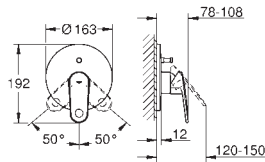

33 547 002

хром

223,00

Europlus

Смеситель однорычажный для ванны, DN 15

настенный монтаж

металлический рычаг

GROHE SilkMove керамический картридж Ø 46 мм

ограничитель температуры

GROHE StarLight хромированная поверхность

регулировка расхода воды

возможность установки мин. расхода 2,5 л/мин.

автоматический переключатель: ванна/душ

аэратор с функцией SpeedClean

встроенный обратный клапан в душевом отводе 1/2"

скрытые S-образные эксцентрики

с защитой от обратного потока

с душевым гарнитуром

ручной душ Euphoria 110 Champagne (27 222 000)

настенный держатель ручного душа (28 622)

душевой шланг Relaxaflex 1500 мм 1/2" x 1/2" (28 151)

19 537 002

хром

128,00

Europlus

Смеситель однорычажный для душа

комплект верхней монтажной части для

35 501 000

без встраиваемого механизма

металлический рычаг

GROHE StarLight хромированная поверхность

уплотнитель розетки и рычага

настенная розетка

скрытое крепление

35 501 000

72,00

Rapido E Встроенный универсальный смеситель

19 536 002

хром

138,00

Europlus

Смеситель однорычажный для ванны

комплект верхней монтажной части для

35 501 000

без встраиваемого механизма

металлический рычаг

GROHE StarLight хромированная поверхность

автоматический переключатель: ванна/душ

уплотнитель розетки и рычага

настенная розетка

скрытое крепление

35 501 000

72,00

Rapido E Встроенный универсальный смеситель

new

37 624 000

хром

69,00

Arena Cosmopolitan S

Накладная панель

2 объема смыва или прерывание смыва старт/стоп

для пневматического смывного клапана

GD 2 смывной бачок

вертикальный монтаж

130 x 172 мм

из ABS

GROHE StarLight хромированная поверхность

GROHE EcoJoy Технология совершенного потока

при уменьшенном расходе воды

панель смыва с магнитным держателем и крепежным кронштейном в комплекте