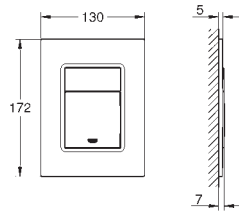

GROHE ПАНЕЛИ СМЫВА ДЛЯ УНИТАЗА

Артикул

Цвет

Цена брутто/
РРЦ без НДС, €

new

37 535 000
37 535 P00
37 535 SH0
37 535 DC0

хром
матовый хром
альпин-белый
суперсталь

57,00
57,00
47,00
67,00

Skate Cosmopolitan S

Накладная панель

2 объема смыва или прерывание смыва старт/стоп для пневматического смывного клапана GD 2 смывной бачок вертикальный монтаж 130 x 172 мм из ABS

GROHE StarLight хромированная поверхность

GROHE EcoJoy Технология совершенного потока

при уменьшенном расходе воды

панель смыва с магнитным держателем и крепежным кронштейном в комплекте

Ревизионный короб для малых панелей смыва 40 911 000 приобретается отдельно

new