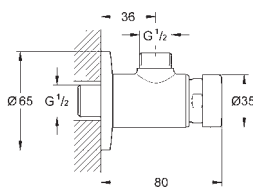

36 267 000

хром

67,00

Euroeco Cosmopolitan T

Автоматический душевой вентиль, DN 15

настенный монтаж

для холодной или смешанной воды

маркировка голубая/красная

GROHE StarLight хромированная поверхность

3 режима: короткий - средний - длинный (заводская настройка:

короткий), примерно 7, 15, 30 сек.(зависит от давления)

розетки

минимальное давление 1,0 бар