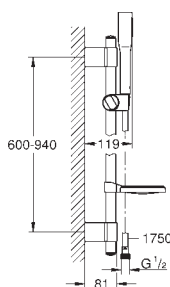

27 368 000

хром

120,00

Euphoria Cosmopolitan Stick
Душевой гарнитур с 1 режимом струи

включает в себя:
ручной душ 27 400 000, душевая штанга 900 мм
с **металлическими настенными креплениями**
душевой шланг 1750 мм (28 388 000)
мыльница (27206)
GROHE EcoJoy ограничитель расхода воды 9,5 л/мин
GROHE StarLight хромированная поверхность
GROHE QuickFix Plus (регулируемое расстояние между настенными креплениями
штанги позволяет использовать для монтажа уже имеющиеся отверстия в стене)
с системой **SpeedClean** против известковых отложений
Внутренний охлаждающий канал для продолжительного срока службы
Twistfree против перекручивания шланга
может использоваться с проточным водонагревателем
минимальное давление 1,0 бар