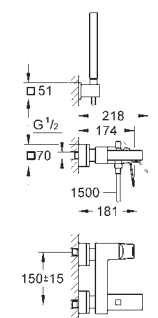

настенный монтаж
металлический рычаг
GROHE SilkMove керамический картридж Ø 46 мм
GROHE StarLight хромированная поверхность
регулировка расхода воды
автоматический переключатель: ванна/душ
аэратор
встроенный обратный клапан в душевом отводе 1/2"
скрытые S-образные эксцентрики
с защитой от обратного потока
дополнительный ограничитель температуры (46 375 000)