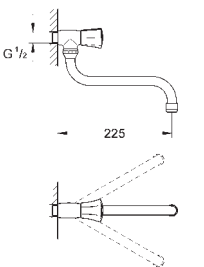

30 484 001

хром

37,00

Costa L

Настенный вентиль, DN 15

настенный монтаж

металлическая рукоятка
с теплоизоляцией

привинчивающаяся

маркировка: синяя

GROHE StarLight хромированная поверхность

азрактор

вентили Longlife

поворотный трубкообразный излив

радиус поворота 360°

вынос 200 мм