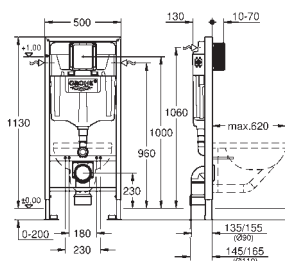

GROHE RAPID SL ДЛЯ УНИТАЗА

Артикул

Цвет

Цена брутто/
РРЦ без НДС, €

38 528 001

185,00

Rapid SL для подвешенного унитаза сmyвной бачок GD 2

монтажная высота 1,13 м

для монтажа перед стеной или стеной перегородкой
самонесущая стальная рама с
порошковым напылением
подготовлена для облицовки
фиксированные подключения
быстрая регулировка по высоте

крепежный материал, проверено -TUEV

2 болта-держателя для унитаза
крепление для керамики
для подвесных унитазов с опорной поверхностью менее 205 мм
требуется дополнительный аксессуар 38 779 000
расстояние между болтами 180/230 мм
выходной патрубок для унитаза $\varnothing$ 90 мм
регулировка глубины монтажа
редуктор $\varnothing$ 90/110 мм
впускной и смывной гарнитуры
сmyвной бачок GD 2, 6 - 9 л
заводская настройка 6 л и 3 л
Пневматический смывной клапан с тремя режимами
слива: 2-х объёмный, старт/стоп, или непрерывный
Подключение воды слева, справа и сзади
Арматурная группа I, с изоляцией от конденсационной влаги
подключение воды DN 15
во время сборки не требуется дополнительного инструмента
для монтажа инспекционного короба
для вертикального или горизонтального монтажа

без принадлежностей для монтажа

перед стеной

для монтажа маленьких смывных панелей необходимо заказать
ревизионный короб 40 911 000 (приобретается отдельно)

38 536 001

174,00

Rapid SL для подвешенного унитаза сmyвной бачок GD 2

монтажная высота 1,13 м

для монтажа перед стеной или стеной перегородкой
самонесущая стальная рама с
порошковым напылением
подготовлена для облицовки
фиксированные подключения
быстрая регулировка по высоте

крепежный материал

проверено -TUEV

2 болта-держателя для унитаза
крепление для керамики
для подвесных унитазов с опорной поверхностью менее 205 мм
требуется дополнительный аксессуар 38 779 000
расстояние между болтами 180/230 мм
выходной патрубок для унитаза $\varnothing$ 90 мм
регулировка глубины монтажа
впускной и смывной гарнитуры
сmyвной бачок GD 2, 6 - 9 л
заводская настройка 6 л и 3 л
Пневматический смывной клапан с тремя режимами
слива: 2-х объёмный, старт/стоп, или непрерывный
Подключение воды слева, справа и сзади
Арматурная группа I
с изоляцией от конденсационной влаги
подключение воды DN 15
во время сборки не требуется дополнительного инструмента
для монтажа инспекционного короба
для вертикального или горизонтального монтажа

с принадлежностями для монтажа перед стеной

для монтажа маленьких смывных панелей необходимо заказать
ревизионный короб 40 911 000 (приобретается отдельно)