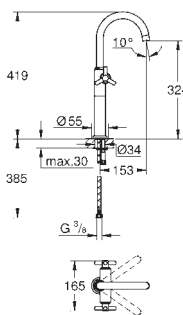

21 044 000

хром

488,00

Atrio
Смеситель для раковины на одно
отверстие, DN 15
XL-Size

для свободностоящих раковин
керамические вентили 1/2", 90°
GROHE StarLight хромированная поверхность
система быстрого монтажа
поворотный трубкообразный C -излив с
азрастором и стопором
общая высота 419 мм
без тяги и сливного гарнитура
гибкая подводка
с рукояткой Ypsilon