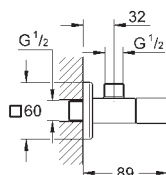

Eurocube
Угловой вентиль 1/2"
настенное подключение 1/2"
выход 1/2"
Вентиль
металлическая рукоятка
маркировка: нейтральная
металлические резьбовые розетки