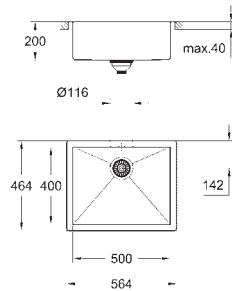

31 579 SDO

нержавеющая сталь

525,00

K700

Мойка из нержавеющей стали

модель: K700 60-S 56.4/46.4 1.0

вид монтажа: в один уровень со столешницей

материал: нержавеющая сталь AISI 304 (V2A)

GROHE StarLight хромированная поверхность

покрытие: сатиновое

GROHE Whisper

минимальный размер шкафа: 600 мм

размер: 564 x 464 мм

1 чаша: 500 x 400 x 200 мм

GROHE QuickFix быстрая монтажная система

корзинчатый вентиль: корзинка Ø 3.5"/90 мм

аксессуары вкл.: сливной гарнитур, корзинка, монтажный набор

new