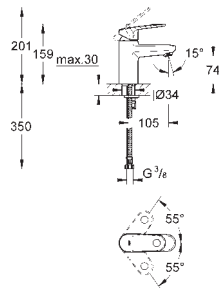

33 163 002

хром

139,00

Europlus
Смеситель однорычажный для раковины DN 15 S-Size

монтаж на одно отверстие
металлический рычаг
GROHE SilkMove керамический картридж 35 мм
регулировка расхода воды
возможность установки мин. расхода 2,5 л/мин.
ограничитель температуры
GROHE StarLight хромированная поверхность
GROHE QuickFix Plus Монтажная система с центрирующей направляющей
аэратор с функцией SpeedClean
гладкий корпус
гибкая подводка