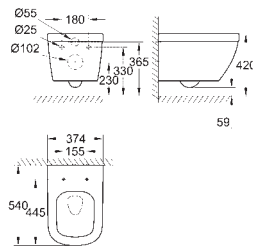

39 328 000
39 328 00H

альпин-белый
альпин-белый

178,00
210,00

Керамика Euro
Подвесной унитаз
для бачка скрытого монтажа
горизонтальный выход
GROHE Triple Vortex технология смыва
омыв всей окружности чаши
безободковый
объем смыва 3/5 л
с креплением
Санитарный фарфор
полностью скрытые невидимые крепления
опция: износостойкое покрытие **PureGuard** и анти-бактериальное глазирование (00H)
16 шт. на паллете

КЕРАМИКА