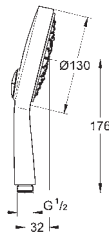

27 664 000

хром

85,00

Power&Soul Cosmopolitan 130
Ручной душ, 4 вида струй

GROHE Rain O², Rain, Bokoma Spray, Jet

GROHE EcoJoy ограничитель расхода воды 9,5 л/мин

GROHE DreamSpray превосходный поток воды

GROHE One-click showering Выбор режима струи нажатием кнопки

GROHE StarLight хромированная поверхность

с системой SpeedClean против известковых отложений

Внутренний охлаждающий канал для продолжительного срока службы

универсальное крепление, подходящее к любому стандартному шлангу

может использоваться с проточным водонагревателем

минимальное давление 1,0 бар