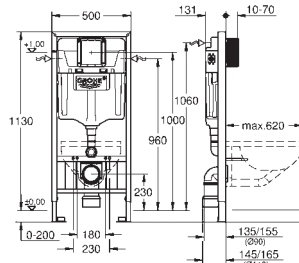

GROHE RAPID SL ДЛЯ УНИТАЗА

Артикул

Цвет

Цена брутто/
РРЦ без НДС, €

38 897 000

237,00

Rapid SL для подвешенного унитаза

с вертикальной поддержкой для чаши унитаза
сmyвной бачок GD 2

монтажная высота 1,13 м

для монтажа перед стеной или стеной перегородкой
самонесущая стальная рама с
порошковым напылением
подготовлена для облицовки
фиксированные подключения
быстрая регулировка по высоте

крепежный материал

проверено -TUEV

2 болта-держателя для унитаза
крепление для керамики
расстояние между болтами 180/230 мм
выходной патрубок для унитаза $\varnothing$ 90 мм
регулировка глубины монтажа
редуктор $\varnothing$ 90/110 мм
впускной и смывной гарнитуры
сmyвной бачок GD 2, 6 - 9 л
заводская настройка 6 л и 3 л

Пневматический смывной клапан с тремя режимами
слива: 2-х объёмный, старт/стоп, или непрерывный
Подключение воды слева, справа и сзади

Арматурная группа I
с изоляцией от конденсационной влаги
подключение воды DN 15

во время сборки не требуется дополнительного инструмента
для монтажа инспекционного короба
для вертикального или горизонтального монтажа

без принадлежностей для монтажа

перед стеной

для монтажа маленьких смывных панелей необходимо заказать
ревизионный короб 40 911 000 (приобретается отдельно)

39 112 001

195,00