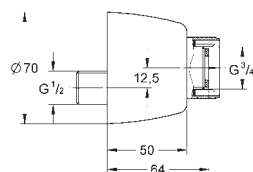

GROHE GROHTHERM SPECIAL

Артикул

Цвет

Цена брутто/
РРЦ без НДС, €

12 051 000

хром

42,00

S-эксцентрик, запорный

1/2" x 3/4"

навинчивающаяся втулка для облицовки

накидной гайки и розетки

уплотнение к стене

диапазон регулирования 12,5 мм

с возможностью перекрытия воды для обслуживания

для соединений 1/2"

GROHE StarLight хромированная поверхность