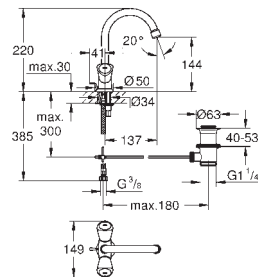

21 257 001

хром

97,00

Costa S

Смеситель для раковины на одно отверстие, DN 15

с теплоизоляцией
металлические рукоятки
привинчивающаяся

Carbodur керамический вентиль

поворотный трубкообразный излив с

аэратором

сливной гарнитур 1 1/4"

гибкая подводка

GROHE StarLight хромированная поверхность