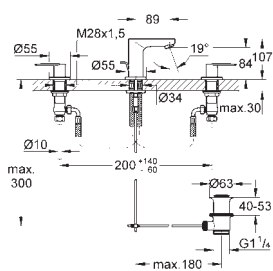

20 187 000

хром

149,00

Eurosmart Cosmopolitan Смеситель для раковины на три отверстия, DN 15 S-Size

металлический рычаг
керамические вентили 1/2", 90°
GROHE StarLight хромированная поверхность
GROHE QuickFix быстрая монтажная система
излив с аэратором
сливной гарнитур 1 1/4"
усиленная гибкая подводка
между центральным корпусом и
боковыми вентилями
гайка подключения с отверстием 10,5 мм