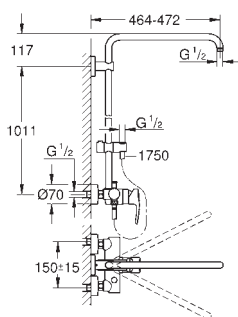

26 240 000

хром

273,00

Euphoria

Душевая система с однорычажным смесителем настенного монтажа включает в себя:

горизонтальный поворотный душевой

кронштейн 450 мм

однорычажный смеситель для душа с переключателем

скользящий элемент

душевой шланг 1750 мм (28 388 000)

GROHE SilkMove керамический картридж $\varnothing 46$ мм

GROHE StarLight хромированная поверхность

Внутренний охлаждающий канал для продолжительного срока службы

Twistfree против перекручивания шланга

минимальный расход воды 7л/мин

совместим с проточным водонагревателем от 18 кВт/ч

минимальное давление 1,0 бар