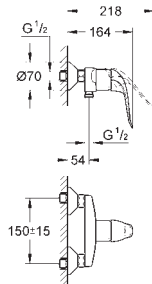

32 783 000

хром

97,00

Euroeco Special

Смеситель однорычажный для ванны, DN 15

настенный монтаж

GROHE StarLight хромированная поверхность

GROHE SilkMove керамический картридж Ø 46 мм

GROHE EcoJoy Технология совершенного потока

при уменьшенном расходе воды

регулировка расхода воды

автоматический переключатель:

ванна/душ

азратор, встроенный обратный клапан

металлический рычаг, длина рычага 120 мм, ограничитель температуры

скрытые S-образные эксцентрики

с защитой от обратного потока

без душевого гарнитура