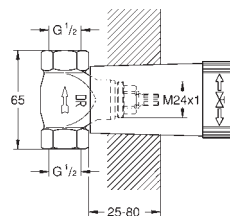

головка 3/4", резьбовое соединение 3/4"

29 805 000

49,00

то же, 1", предварительно смонтированная

головка 1", резьбовое соединение 1"

29 801 000

16,00

Механизм скрытого вентиля, 1/2"