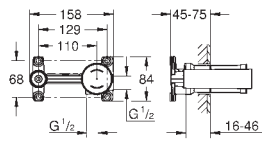

GROHE CONCETTO

Артикул

Цвет

Цена брутто/
PPЦ без НДС, €

23 571 000

163,00

Смеситель однорычажный 1/2", встраиваемый универсальный механизм
для смесителя на 2 отверстия
для скрытого монтажа
без комплекта верхней монтажной части
GROHE SilkMove керамический картридж 35 мм
регулировка расхода воды
с ограничителем температуры
излив может быть установлен справа или слева
DR-латунь
шаблон для монтажа