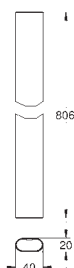

Rainshower SmartControl

Душевая штанга для переоснащения

металл
душевая штанга для переоснащения - меньше оригинальной штанги на 15 см
подходит для всех душевых систем Rainshower SmartControl
GROHE StarLight хромированная поверхность

48 350 000

хром

92,00