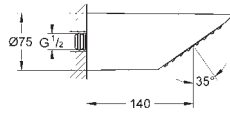

GROHE ВЕРХНИЕ ДУШИ SENA, RELEXA

Артикул

Цвет

Цена брутто/
РРЦ без НДС, €

28 308 000

хром

137,00

Sena 75

Верхний душ с одним режимом

нормальная струя

металл

GROHE DreamSpray превосходный поток воды

GROHE StarLight хромированная поверхность

с системой **SpeedClean** против известковых отложений

минимальное давление 1,0 бар

27 530 000

хром

344,00