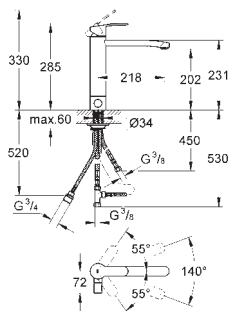

GROHE EUROSTYLE COSMOPOLITAN

Артикул

Цвет

Цена брутто/
РРЦ без НДС, €

31 153 002

хром

232,00

Eurostyle Cosmopolitan
Смеситель однорычажный для мойки, DN 15
со встроенным запорным клапаном
средний излив
монтаж на одно отверстие
GROHE StarLight хромированная поверхность
GROHE SilkMove керамический картридж 35 мм
аэратор
регулировка расхода воды
поворотный трубкообразный излив
область поворота 140°
система быстрого монтажа
гибкая подводка