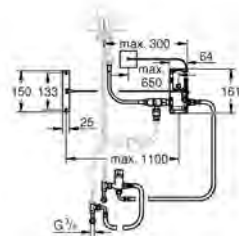

тип защиты IP 44

набор для переоснащения смесителей GROHE для

мойки с выдвижным азрактором/лейкой

GROHE MINTA / MINTA TOUCH

GROHE MINTA / MINTA TOUCH

Артикул

Цвет

Цена брутто/
РРЦ без НДС, €