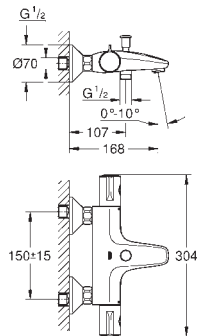

GROHE GROHTHERM 800

Артикул

Цвет

Цена брутто/
РРЦ без НДС, €

ТЕРМОСТАТЫ

34 576 000

хром

175,00

Grohtherm 800

Термостат для ванны, DN 15

настенный монтаж

GROHE StarLight хромированная поверхность

GROHE TurboStat встроенный термoeлемент

GROHE SafeStop стопор безопасности при 38°C

GROHE SafeStop Plus опционно огачничитель температуры на 43°C, включен

встроенный стопор смешанной воды

автоматический переключатель: ванна/душ

рукоятка расхода с экономичной кнопкой GROHE EcoButton

и индивидуально устанавливаемым стопором

керамический вентиль 1/2", 180°

отвод для душа снизу 1/2"

регулируемый аэратор

встроенные обратные клапаны

грязеулавливающие фильтры

с защитой от обратного потока

скрытые S-образные эксцентрики

металлическая розетка

минимальное давление 1,0 бар

GROHE EcoJoy Технология совершенного потока

при уменьшенном расходе воды

new

34 566 001

хром

176,00