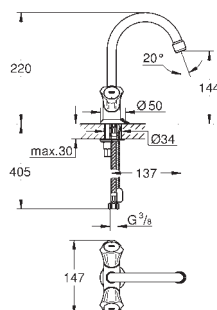

21 374 001

хром

58,00

Costa L
Смеситель для раковины на одно отверстие, DN 15
металлические рукоятки
с теплоизоляцией
привинчивающаяся
вентиль Longlife с резиновым
уплотнением
поворотный трубкообразный излив с
аэратором
цепочка
гибкая подводка
GROHE StarLight хромированная поверхность