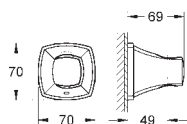

27 969 000
27 969 IGO

хром
хром/золото

58,00
76,00

Grandera

Настенный держатель

металл

GROHE StarLight хромированная поверхность