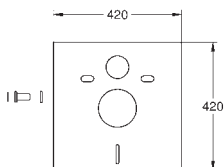

с соединением

розетки

37 131 000

5,50

Звукоизоляционный комплект

для унитаза

Звукоизоляционная панель

2 резиновые втулки