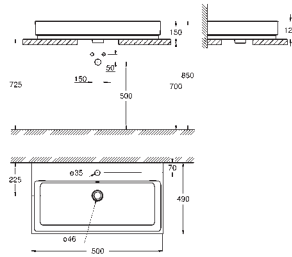

GROHE КЕРАМИКА CUBE

Артикул

Цвет

Цена брутто/
РРЦ без НДС, €

new

39 478 00N

альпин-белый

165,00

Керамика Cube

Раковина накладная 50

глазурованная задняя сторона

1 отверстие под смеситель, 2 намеченных отверстия

с переливом

500 x 490 мм

с креплением

санитарная керамика

Износостойкое покрытие **PureGuard** и анти-бактериальное глазирование

new