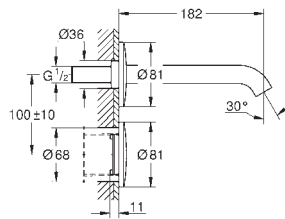

Essence E

Инфракрасная электроника для раковины без смешивания

с инфракрасным датчиком для двусторонней связи для мониторинга, настройки и сервисного обслуживания для холодной или смешанной воды

6V литиевая батарейка, тип CR-P2

Срок службы батарейки: прикл. 7 лет (150 включений в день)

GROHE StarLight хромированная поверхность

регулируемый радиус поворота 0° / 150° / 360°

ламинатор с ограничением потока воды 5.0 л/мин

гибкий присоединительный шланг

грязеулавливающий фильтр

со встроенным электромагнитным клапаном

внешняя батарея

система быстрого монтажа

многоступенчатый указатель состояния

батарейки

7 предустановленных режимов:

- автоматический смыв
- термическая дезинфекция
- моющий режим

дополнительные функции и точные настройки с помощью

пульт дистанционного управления 36 407

Одобрено в CE

класс шума I по DIN 4109

тип защиты смесителя IP 59K

минимальное давление 1,0 бар

new