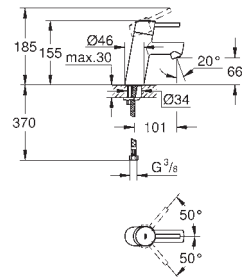

32 240 10E

хром

96,00

Concetto
Смеситель однорычажный для раковины DN 15
S-Size

монтаж на одно отверстие
металлический рычаг

GROHE SilkMove керамический картридж 28 мм

регулировка расхода воды

с ограничителем температуры

GROHE StarLight хромированная поверхность

GROHE EcoJoy SpeedClean аэратор с ограничением расхода воды 5,7 л/мин

GROHE QuickFix быстрая монтажная система

гладкий корпус

гибкая подводка

минимальное давление 1,0 бар

класс шума I по DIN 4109