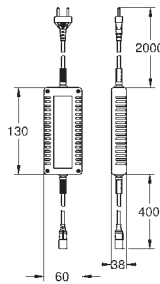

GROHE F-digital Deluxe

Источник питания

источник питания для базового блока (26 374 000 / 36 397 000)

каждый источник питания для двух световых или звуковых модулей (36359000) или для одного потолочного душа со встроенным источником света (27 865 000)

возможность подключения до двух источников питания (максимум 8 модулей) к базовому блоку

источник питания для управления до 4 модулей (световой или звуковой модули)

- потолочный душ со встроенным источником света (27 865 00): 4 модуля

- для светового модуля: 1 устройство

- для звукового модуля: 1 устройство

Питающее напряжение: 90-240 V AC, 50-60 Hz

Напряжение на выходе: 12 V DC

Одобрено в CE