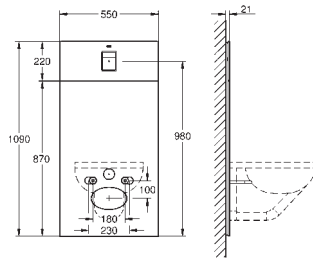

со звукоизоляционным набором

с принадлежностями для монтажа стеклянного модуля и подвесного унитаза

new

39 374 LSO

белая луна

653,00

Rapid SL со стеклянным модулем

для Rapid SL и Uniset

со смывным бачком GD 2

для монтажа унитаза-биде Sensia Arena или стандартных подвесных унитазов
Для кафельных / оштукатуренных стен
Двухсекционная стеклянная крышка из закаленного безопасного стекла (8 мм)
съёмная верхняя часть для технического обслуживания

панель смыва Skate Cosmopolitan (хром) располагается на одном уровне со
стеклянным модулем
HPL Декоративная панель с технологическими отверстиями для труб
Панель со встроенными подключениями к воде для унитаза-биде Sensia Arena
монтажная панель с серебряным обрамлением

со звукоизоляционным набором

с принадлежностями для монтажа стеклянного модуля и подвесного унитаза

38 827 000

хром

252,00

Rapid SL 5 в 1 в сборе, для подвесного унитаза, с GROHE Fresh смывной бачок GD 2

монтажная высота 1,13 м

для монтажа перед стеной или стеной перегородкой
самонесущая стальная рама с
порошковым напылением
подготовлена для облицовки
фиксированные подключения

быстрая регулировка по высоте

крепежный материал, проверено -TUEV

2 болта-держателя для унитаза

крепление для керамики

для подвесных унитазов с опорной поверхностью менее 205 мм

требуется дполнительный аксессуар 38 779 000

расстояние между болтами 180/230 мм

выходной патрубок для унитаза $\varnothing$ 90 мм

регулировка глубины монтажа

редуктор $\varnothing$ 90/110 мм

впускной и смывной гарнитуры

смывной бачок GD 2, 6 - 9 л

заводская настройка 6 л и 3 л

Пневматический смывной клапан с тремя режимами

слива: 2-х объёмный, старт/стоп, или непрерывный

Подключение воды слева, справа и сзади

Арматурная группа I, с изоляцией от конденсационной влаги

подключение воды DN 15

во время сборки не требуется дополнительного инструмента

для монтажа инспекционного короба

для вертикального или горизонтального монтажа

с принадлежностями для монтажа перед стеной

с GROHE Fresh Набор переоснащения

для таблеток, не содержащих хлор

с накладной панелью Skate Cosmopolitan

для вертикального и горизонтального монтажа

156 x 197 мм, хром, из ABS

GROHE StarLight хромированная поверхность

WC со звукоизоляционным набором