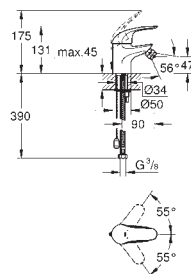

32 882 000

хром

52,00

Euroeco
Смеситель однорычажный для биде DN 15 S-Size

монтаж на одно отверстие
металлический рычаг
GROHE SilkMove керамический картридж 35 мм
GROHE StarLight хромированная поверхность
ограничитель потока 9 л/мин.
система быстрого монтажа
аэратор с шаровым шарниром
цепочка
гибкая подводка
дополнительный ограничитель температуры (46 375 000)
класс шума I по DIN 4109