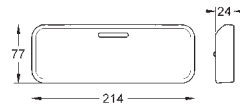

18 383 002

21,22

Eurostyle Cosmopolitan

Пластиковая полочка

для 33 590 002

для 32 229 002

для 33 982 002