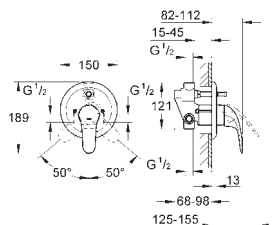

32 747 000

хром

95,00

Euroeco

Смеситель однорычажный для ванны

скрытый монтаж

GROHE SilkMove керамический картридж $\varnothing$ 46 мм

GROHE StarLight хромированная поверхность

включает в себя:

комплект готового монтажа (**19 379**)

встраиваемый механизм (**33 963**)

автоматический переключатель: ванна/душ

металлический рычаг

уплотнитель розетки и рычага

отражатели из металла

дополнительный ограничитель температуры (46 308 000)

винтовое крепление