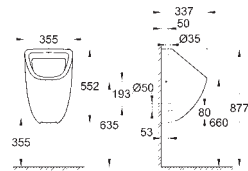

Керамика Вау Писсуар

скрытый монтаж
объем смыва 1 л
с креплением
Санитарный фарфор
16 шт. на паллете

new

39 439 000

альпин-белый

136,00

Керамика Вау Писсуар

верхний подвод
объем смыва 1 л
с креплением
Санитарный фарфор
16 шт. на паллете

new