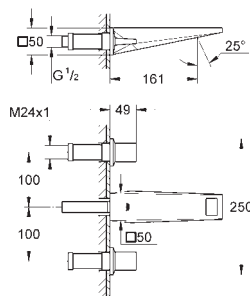

GROHE ALLURE BRILLIANT

Артикул Цвет Цена брутто/
РРЦ без НДС, €

20 346 000 хром **528,00**

Allure Brilliant
Смеситель для раковины на три
отверстия, DN 15
S-Size

настенный монтаж
без встраиваемого механизма
комплект верхней монтажной части для 29 025 000, керамические вентили, для горячей и холодной воды, 1/2" - 90°
GROHE StarLight хромированная поверхность
GROHE EcoJoy 5.0 л/мин
излив со встроенным аэратором, размер по осям 200 мм
вынос 161 мм, минимальное давление 1,0 бар

20 348 000 хром **562,00**
то же, вынос 210 мм