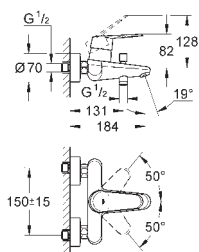

33 390 002

хром

154,00

Eurodisc Cosmopolitan

Смеситель однорычажный для ванны, DN 15

настенный монтаж

металлический рычаг

GROHE SilkMove керамический картридж Ø 46 мм

GROHE StarLight хромированная поверхность

регулировка расхода воды, возможность установки мин. расхода 2,5 л/мин.

автоматический переключатель: ванна/душ

аэратор

встроенный обратный клапан в душевом отводе 1/2"

скрытые S-образные эксцентрики

с защитой от обратного потока

дополнительный ограничитель температуры (46 308 000)

класс шума I по DIN 4109