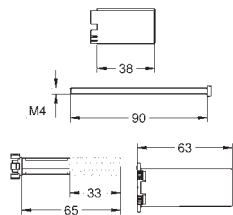

GROHE SMARTCONTROL СМЕСИТЕЛИ

Артикул

Цвет

Цена брутто/
РРЦ без НДС, €

14 048 000

хром

110,00

Универсальный набор удлинителей

25 мм

для комплектов верхней монтажной части Grohtherm SmartControl
и SmartControl смесителей с GROHE Rapido SmartBox