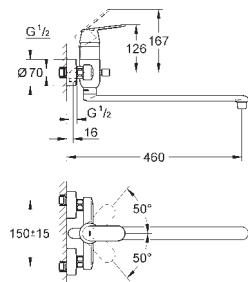

GROHE УНИВЕРСАЛЬНЫЕ СМЕСИТЕЛИ

Артикул

Цвет

Цена брутто/
РРЦ без НДС, €