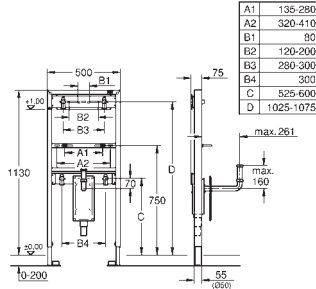

GROHE RAPID SL ДЛЯ РАКОВИНЫ И БИДЕ

Артикул

Цвет

Цена брутто/
PPC без НДС, €

38 625 001

154,89

Rapid SL для раковины

для смесителя на одно отверстие или настенного монтажа

монтажная высота 1,13 м

со встроенным сифоном
подключение 3/4"

для монтажа перед стеной или стеной перегородкой
самонесущая стальная рама с
порошковым напылением
подготовлена для облицовки
фиксированные подключения
одиночный или рядный монтаж на рельсе
быстрая регулировка по высоте

крепежный материал

проверено -TUEV

болты-держатели для раковины M10, с

креплением для керамики

расстояние между болтами изменяется

2 звукоизоляционных подключения

смесителя DN 15

скрытый сифон

для скрытого монтажа

накладная панель из нержавеющей стали

регулируемый сифон из латуни

хромированная, регулировка по высоте

без принадлежностей для монтажа

перед стеной

new