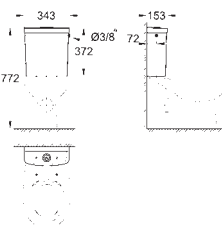

39 437 000

альпин-белый

52,00

Керамика Вау
Бачок
наполнение сбоку
со смывным клапаном
Санитарный фарфор
24 шт. на паллете