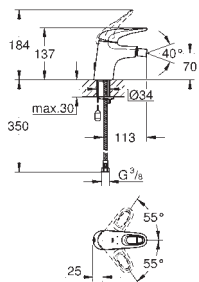

GROHE EUROSTYLE

Артикул Цвет Цена брутто/
РРЦ без НДС, €

33 566 003 **хром** **79,00**

Eurostyle
Смеситель однорычажный для биде DN 15 S-Size
монтаж на одно отверстие
металлическая рукоятка (с отверстием)
GROHE SilkMove керамический картридж 35 мм
регулировка расхода воды
с ограничителем температуры
GROHE StarLight хромированная поверхность
GROHE EcoJoy 5,7 л/мин
GROHE QuickFix быстрая монтажная система
с шаровым шарниром
цепочка
гибкая подводка