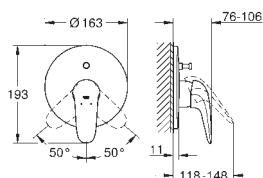

29 099 LS3 белая луна/хром **127,00**

Eurostyle

Смеситель однорычажный для ванны

комплект верхней монтажной части для

35 501 000

без встраиваемого механизма

металлический рычаг (без отверстия)

GROHE StarLight хромированная поверхность

GROHE QuickFix быстрый монтаж

автоматический переключатель: ванна/душ

уплотнитель розетки и рычага

отражатели из металла

35 501 000 **72,00**

Rapido E Встроенный универсальный смеситель