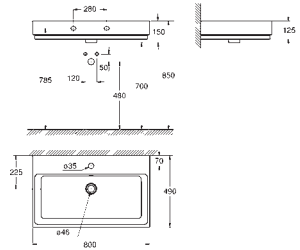

39 469 00H

альпин-белый

324,00

Керамика Cube

Раковина подвесная 80

настенный

1 отверстие под смеситель, 2 намеченных отверстия с переливом

800 x 490 мм

санитарная керамика

Износостойкое покрытие **PureGuard** и анти-бактериальное глазирование

new