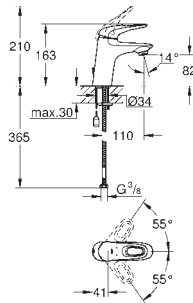

23 707 003
23 707 LS3

хром
белая луна/хром

81,00
103,00

Eurostyle

Смеситель однорычажный для раковины DN 15 S-Size

монтаж на одно отверстие
металлический рычаг (без отверстия)
GROHE SilkMove керамический картридж 35 мм
регулировка расхода воды
с ограничителем температуры
GROHE StarLight хромированная поверхность
GROHE EcoJoy 5,7 л/мин
GROHE QuickFix быстрая монтажная система
сливной гарнитур 1 1/4"
гибкая подводка