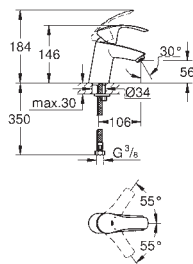

GROHE EUROSMART

Артикул

Цвет

Цена брутто/
РРЦ без НДС, €

32 467 002

хром

60,00

Eurosmart
Смеситель однорычажный для раковины DN 15 S-Size

монтаж на одно отверстие
металлический рычаг
GROHE SilkMove керамический картридж 35 мм
регулировка расхода воды
с ограничителем температуры
GROHE StarLight хромированная поверхность
GROHE EcoJoy 5,7 л/мин
GROHE QuickFix быстрая монтажная система
гладкий корпус
гибкая подводка