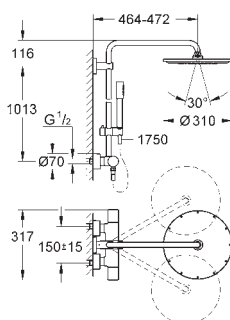

27 966 000

хром

816,00

Rainshower System 310

Душевая система с термостатом для настенного монтажа включает в себя:

- горизонтальный поворотный душевой **кронштейн 450 мм**
- настенный термостат с аквадиммером
- выбор между:
  - Rainshower Cosmopolitan Верхний душ 310 (27 477 000) с шаровым шарниром
  - угол поворота $\pm 15^\circ$
  - ручной душ Sena (28 034 000)
- регулируется по высоте с помощью скользящего элемента (12 140 000)
- душевой шланг 1750 мм (28 388 000)
- **GROHE TurboStat** встроенный термоэлемент
- **GROHE SafeStop** стопор безопасности при 38°C
- **GROHE SafeStop Plus** опционно огачничитель температуры на 43°C, включен
- **GROHE CoolTouch** Полностью исключается вероятность ожога о внешнюю поверхность смесителя
- **GROHE DreamSpray** превосходный поток воды
- **GROHE StarLight** хромированная поверхность с системой **SpeedClean** против известковых отложений
- совместим с проточным водонагревателем от 18 кВт/ч
- минимальный расход воды 7л/мин
- минимальное давление 1,0 бар