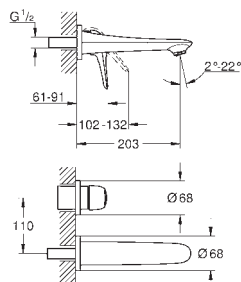

23 719 003

хром

153,00

23 719 LS3

белая луна/хром

204,00

Eurostyle
Смеситель однорычажный для раковины DN 15 XL-Size

монтаж на одно отверстие
металлический рычаг (без отверстия)
для свободностоящих раковин
GROHE SilkMove керамический картридж 35 мм
с ограничителем температуры
GROHE StarLight хромированная поверхность
GROHE EcoJoy 5,7 л/мин
GROHE QuickFix быстрая монтажная система
гладкий корпус
гибкая подводка