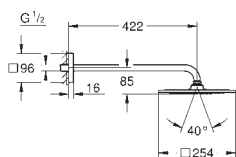

GROHE ВЕРХНИЕ ДУШИ С ДУШЕВЫМИ КРОНШТЕЙНАМИ

Артикул

Цвет

Цена брутто/
РРЦ без НДС, €

26 259 000

хром

313,00

Rainshower F-Series 10" 254 x 254

Верхний душ с душевым кронштейном 422 мм, 1 режим струи

включает в себя:

верхний душ Rainshower F 10" (27 271 000)

один вид струи:

Rain

душевой кронштейн с квадратной розеткой Rainshower 422 мм (26 145 000)

GROHE DreamSpray превосходный поток воды

GROHE StarLight хромированная поверхность

с системой **SpeedClean** против известковых отложений

DropStop отсутствие капель после выключения

может использоваться с проточным водонагревателем

26 070 000

хром

344,00

Rainshower F-Series 10" 254 x 254

Верхний душ с душевым кронштейном 286 мм, 1 режим струи

включает в себя:

верхний душ Rainshower F-Series 254 (27 285 000)

один вид струи:

Rain

Rainshower Душевой кронштейн 286 мм (27 488 000)

GROHE EcoJoy ограничитель расхода воды 9,5 л/мин

GROHE DreamSpray превосходный поток воды

GROHE StarLight хромированная поверхность

с системой **SpeedClean** против известковых отложений

может использоваться с проточным водонагревателем

минимальное давление 1,0 бар