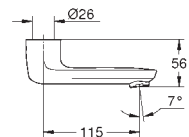

13 378 000

хром

78,00

Литой излив

длина 115 мм

поворотный (180 или 90°) и фиксируемый

ламинарный регулятор струи 9 л/мин.

GROHE StarLight хромированная поверхность

13 380 000

хром

87,00

то же, вынос 175 мм