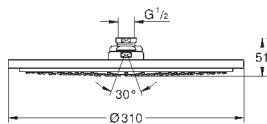

27 478 000

хром

364,00

Rainshower Cosmopolitan 310 Верхний душ с одним режимом

Rain

$\varnothing 310$ мм

металл

шаровой шарнир с углом поворота $20^\circ \pm 20^\circ$

резьбовое соединение 1/2"

GROHE EcoJoy ограничитель расхода воды 9,5 л/мин

GROHE DreamSpray превосходный поток воды

GROHE StarLight хромированная поверхность

с системой **SpeedClean** против известковых отложений

может использоваться с проточным водонагревателем

минимальное давление 1,0 бар

27 477 000

хром

369,00

то же, без ограничения расхода воды