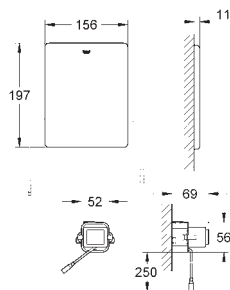

38 759 SDO

нержавеющая сталь

610,00

радио-электроника

для унитаза
радиоприемник 868,4 MHz
для опорных поворотных ручек HEWI, Keuco,
Norgmbau, остальные по запросу
для смывного бачка GD 2, для смывного бачка 6 л
для скрытого монтажа
фронтальная панель 156 x 197 мм
серво мотор
с адаптером 100-230 V переменного тока, 50-60 Hz, 6 V постоянного тока
регулируемый объем смыва
регулировка продолжительности смыва
Одобрено в CE