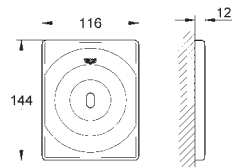

Tectron Surf

Инфракрасная-электроника для писсуара

с инфракрасным датчиком для двусторонней связи для мониторинга, настройки и сервисного обслуживания 6V литиевая батарейка, тип CR-P2 Срок службы батарейки: прилб. 7 лет (150 включений в день) картридж с соленоидным клапаном и грязеулавливающим фильтром фронтальная панель 116 x 144 мм минимальное давление 0,5 бар оперативное давление максимум 10 бар инфракрасное управление многоступенчатый указатель состояния батарейки 7 предустановленных режимов:

- автоматический смыв
- мощный режим

предварительная промывка вкл/выкл дополнительные функции и точные настройки с помощью пульта дистанционного управления 36 407 регулируемое время смыва, настраиваемое вручную или с помощью пульта управления

комплект верхней монтажной части

для Rapido U или Rapido UMB

Одобрено в CE

37 321 001

хром

380,00

37 321 SH1

альпин-белый

389,00

37 321 SD1

нержавеющая сталь

393,00