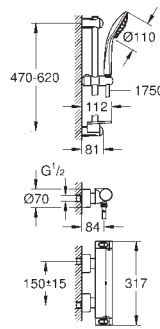

34 195 001

хром

265,00

Grohtherm 2000

Термостат для душа, DN 15 с душевым гарнитуром

включает в себя:

Grohtherm 2000 термостат для душа
(34 169 000)

Euphoria 110 Massage Душевой гарнитур, 600 мм (27 231 001)
минимальное давление 1,0 бар