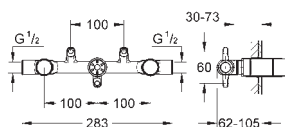

32 706 000

175,00

Двухвентильный смеситель, встраиваемый механизм, 1/2"
для смесителя для раковины на 3 отверстия для скрытого монтажа без комплекта верхней монтажной части глубина монтажа 30-75 мм DR-латунь
шаблон для монтажа