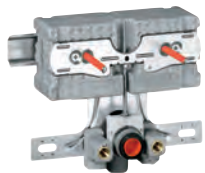

37 578 001

124,00

Uniset для биде

шумопоглощающий EPS-модуль для обмуровки, с закрытой поверхностью рельсовые адаптеры для крепления модуля для одиночного или рядного монтажа настенный рельс с крепежным материалом для одиночного монтажа болты-держатели для биде регулируемые по высоте подключения для смесителя и слива смывное колено, выдерживающее высокую температуру, DN 50 уплотнение $\varnothing$ 32 мм 2 подключения смесителя изменяются крепежный материал для биде **без несущих стоек**