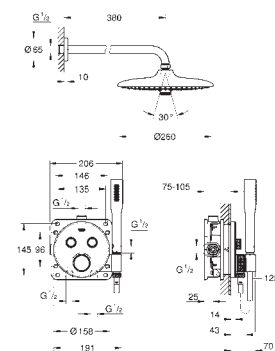

Grohtherm SmartControl

Набор для комплектации душа

включает в себя:

- встраиваемый термостат с 2 кнопками управления и встроенным держателем для ручного душа
- Grohtherm SmartControl Комплект верхней монтажной части (29 120 000)
- GROHE Rapido SmartBox 35 600 000
- Euphoria 260 Верхний душ с 3 режимами струи и душевой кронштейн 380 мм (26 458 000)
- ручной душ Euphoria Cosmopolitan Stick (27 400 000)
- душевой шланг Silverflex 1.250 мм (28 362)

35 600 000

57,00