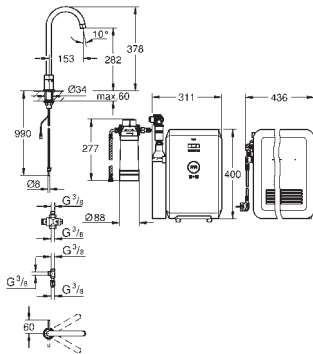

GROHE BLUE PROFESSIONAL

Артикул

Цвет

Цена брутто/
РРЦ без НДС, €

31 355 001
31 355 DC1

хром
суперсталь

1 890,00
1 980,00

GROHE Blue K7 Professional Стартовый комплект

включает в себя:

GROHE Blue K7 Смеситель однорычажный для мойки с функцией очистки водопроводной воды и с дополнительной лейкой **SpeedClean**

монтаж на два отверстия
отдельная рукоятка для 3х видов фильтрованной и охлажденной столовой воды негазированной, среднегазированной, газированная

керамический вентиль 1/2"

GROHE StarLight хромированная поверхность

GROHE SilkMove керамический картридж 35 мм

регулировка расхода воды

поворотный литой излив

область поворота 140°

отдельные водотоки для питьевой и водопроводной воды

гибкая подводка

GROHE Blue Cube

Охладитель-корбанизатор 270 Вт, 230 V, 50 Hz

тип защиты IP 21

Одобрено в CE

GROHE Blue фильтр на 600 л, регулируемая головка фильтра

для регионов с жесткостью воды больше чем 9° dKH

для регионов с жесткостью воды ниже 9° dKH заказывайте фильтр с активированным углем 40 547 001

подходит для фильтров на 600 л, 1500 л или 3000 л

GROHE Blue 425 гр баллон с углекислым газом (CO₂)

минимальное давление 2.0 бар

Этот продукт содержит встроенные светодиодные лампы, которые не могут быть

заменены: класс энергоэффективности: A +

31 302 001
31 302 DC1

хром
суперсталь

1 750,00
по запросу

GROHE Blue Mono Chilled and Sparkling

Стартовый комплект

включает в себя:

GROHE Blue Minta Mono вертикальный вентиль с функцией очистки водопроводной воды

монтаж на одно отверстие

рукоятка для 3х видов фильтрованной и охлажденной столовой воды

негазированная, среднегазированная, газированная

GROHE StarLight хромированная поверхность

поворотный трубкообразный излив

область поворота 140°

гибкая подводка

GROHE Blue Cube