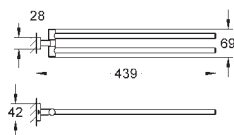

40 624 001 **хром** **55,00**
Essentials Cube
держатель для полотенца
металл
2 рукоятки, поворотный
439 мм
скрытое крепление
GROHE StarLight хромированная поверхность