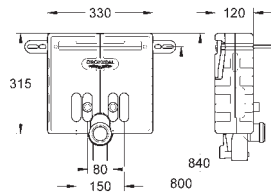

37 576 000

110,00

Uniset для раковины

для смесителей на одно отверстие шумопоглощающий EPS-модуль для обмуровки, с закрытой поверхностью рельсовые адаптеры для крепления модуля, для одиночного или рядного монтажа, крепежные принадлежности для одиночного монтажа, регулируемые по высоте подключения для смесителя и слива, болты-держатели для раковины, расстояние между болтами 280 мм, смывное колено, выдерживающее высокую температуру, DN 50, уплотнение $\varnothing$ 32 мм, 2 подключения смесителя DN 15, крепежный материал для раковины **без вертикальных кронштейнов**