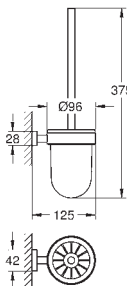

Essentials Cube

Туалетный „ершик“ в комплекте

стекло / металл

настенный монтаж

скрытое крепление

GROHE StarLight хромированная поверхность

40 791 001

белый

5,40

40 791 KS1

черный бархат

5,40

Запасная головка ёршика

40 757 001

хром

97,00