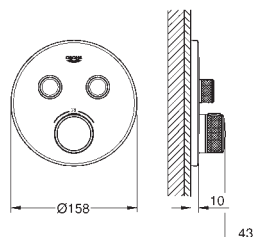

29 119 000	хром	400,00
29 119 DCO	суперсталь	520,00

Grohtherm SmartControl

Термостат для встраиваемого монтажа на 2 выхода

комплект верхней монтажной части для GROHE Rapido SmartBox 35 600 000
металлическая накладная панель с GROHE QuickFix (скрытые эксцентрики, уплотнение, скрытый монтаж), регулируемая на 6°

GROHE StarLight хромированная поверхность
SmartControl нажать для вкл/выкл, повернуть для увеличения напора воды от режима EcoJoy до максимального напора воды

заменяемые символы
GROHE TurboStat встроенный термоэлемент
GROHE SafeStop стопор безопасности при 38°C

GROHE SafeStop Plus опционно огачичитиель температуры на 43°C, включен
встроенные обратные клапаны и грязеулавливающие фильтры
возможность одновременного включения нескольких точек водоотвода
без встроенного механизма
распределение расхода:
выход В = 24 л/мин
выход С = 26 л/мин

new