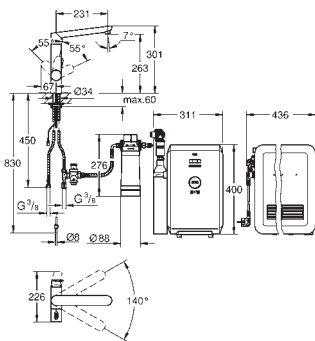

GROHE BLUE PROFESSIONAL

Артикул

Цвет

Цена брутто/
PPC без НДС, €

31 347 002

хром

1 840,00

31 347 DC2

суперсталь

1 930,00

GROHE Blue Minta Professional

Стартовый комплект

включает в себя:

GROHE Blue Minta Смеситель однорычажный для мойки с функцией очистки водопроводной воды

монтаж на одно отверстие

отдельная рукоятка для 3х видов фильтрованной и охлажденной столовой воды негазированной, среднегазированной, газированная

керамический вентиль 1/2"

GROHE StarLight хромированная поверхность

GROHE SilkMove керамический картридж 35 мм

регулировка расхода воды

поворотный трубкообразный излив

область поворота 150°

отдельные водотоки для питьевой и водопроводной воды

гибкая подводка

GROHE Blue Cube

Охладитель-корбанизатор 270 Вт, 230 V, 50 Hz

тип защиты IP 21

Одобрено в CE

GROHE Blue фильтр на 600 л, регулируемая головка фильтра

подходит для фильтров на 600 л, 1500 л или 3000 л

GROHE Blue 425 гр баллон с углекислым газом (CO₂)

минимальное давление 2.0 бар

Этот продукт содержит встроенные светодиодные лампы, которые не могут быть заменены: класс энергоэффективности: A +

31 346 001

хром

1 850,00

31 346 DC1

суперсталь

1 940,00

GROHE Blue K7 Professional

Стартовый комплект

включает в себя:

GROHE Blue K7 Смеситель однорычажный для мойки с функцией очистки водопроводной воды

монтаж на одно отверстие

отдельная рукоятка для 3х видов фильтрованной и охлажденной столовой воды негазированной, среднегазированной, газированная

керамический вентиль 1/2"

GROHE StarLight хромированная поверхность

GROHE SilkMove керамический картридж 35 мм

регулировка расхода воды

поворотный литой излив

область поворота 140°

отдельные водотоки для питьевой и водопроводной воды

гибкая подводка

GROHE Blue Cube

Охладитель-корбанизатор 270 Вт, 230 V, 50 Hz