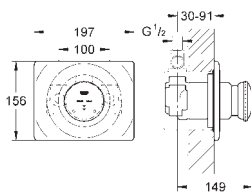

36 121 000

хром

446,00

Contromix Surf
Автоматический смеситель для душа, DN 15 со смешиванием
GROHE StarLight хромированная поверхность
GROHE EcoJoy Технология совершенного потока при уменьшенном расходе воды
экономичная стоп-функция
ограничитель температуры
продолжительность срабатывания от 5-40 сек.
розетка из пластика, хромированная
уплотнитель розетки и рычага
обратный клапан
грязеулавливающие фильтры
комплект готового монтажа (для 36 122)
без встраиваемого механизма
установка при давлении от 1,5 бар