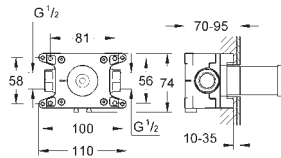

35 028 000

99,00

GROHE Rapido C

Встраиваемый вентиль на один выход

Для модульной установки системы Grotherm Custom Shower

Встраиваемый корпус с защитным коробом

Водонепроницаемое уплотнение для монтажа

Для обмуровки и сухого монтажа

точки крепления для монтажа перед стеной или стеной-перегородкой

корпус из латуни с низким содержанием цинка

керамический вентиль 3/4"

резьбовое соединение 1/2"

Расход воды:

55 л/мин. при 3 бар

глубина монтажа 70-95 мм

минимальное давление 1,0 бар