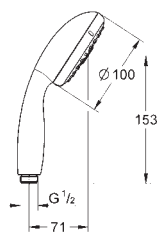

GROHE NEW TEMPESTA

Артикул Цвет Цена брутто/
РРЦ без НДС, €

new