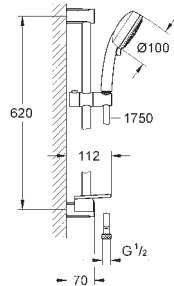

GROHE NEW TEMPESTA COSMOPOLITAN

Артикул

Цвет

Цена брутто/
РРЦ без НДС, €

new