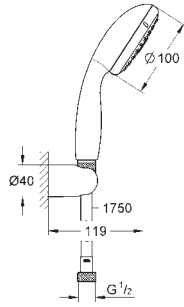

GROHE NEW TEMPESTA

Артикул

Цвет

Цена брутто/
РРЦ без НДС, €

new

27 849 001

хром

34,00

New Tempesta 100

Душевой набор, 3 вида струй

включает в себя:

ручной душ (28 261)
настенный держатель ручного душа (28 605), без регулировки
душевой шланг Relexaflex 1750 мм 1/2" x 1/2" (28 154)

GROHE DreamSpray превосходный поток воды

GROHE StarLight хромированная поверхность

с системой **SpeedClean** против известковых отложений

Внутренний охлаждающий канал для продолжительного срока службы

ShockProof силиконовое кольцо, предотвращающее

повреждение поверхности при падении ручного душа

может использоваться с проточным водонагревателем

минимальное давление 1,0 бар

new