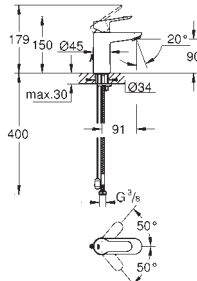

23 329 000

хром

55,00

BauEdge
Смеситель однорычажный для раковины DN 15
S-Size

монтаж на одно отверстие
металлический рычаг
GROHE Longlife керамический картридж 28 мм
GROHE StarLight хромированная поверхность
GROHE EcoJoy 5,7 л/мин
система быстрого монтажа
цепочка
гибкая подводка