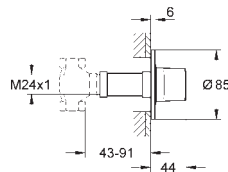

Накладная панель скрытой вентиляльной головки

комплект верхней монтажной части для

29 032 000

35 028 000

без встраиваемого механизма

плавная регулировка глубины монтажа

43 - 91 мм

завинчивающаяся розетка

35 028 000

99,00