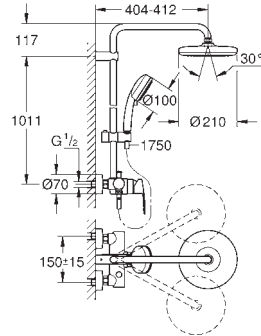

GROHE NEW TEMPESTA SYSTEM

Артикул

Цвет

Цена брутто/
РРЦ без НДС, €

new