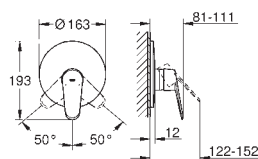

19 549 002

хром

118,00

19 549 LS2

белая луна/хром

149,00

Eurodisc Cosmopolitan
Смеситель однорычажный для душа
комплект верхней монтажной части для
35 501 000
без встраиваемого механизма
металлический рычаг
GROHE StarLight хромированная поверхность
уплотнитель розетки и рычага
настенная розетка
скрытое крепление

35 501 000

72,00

Rapido E Встроенный универсальный смеситель