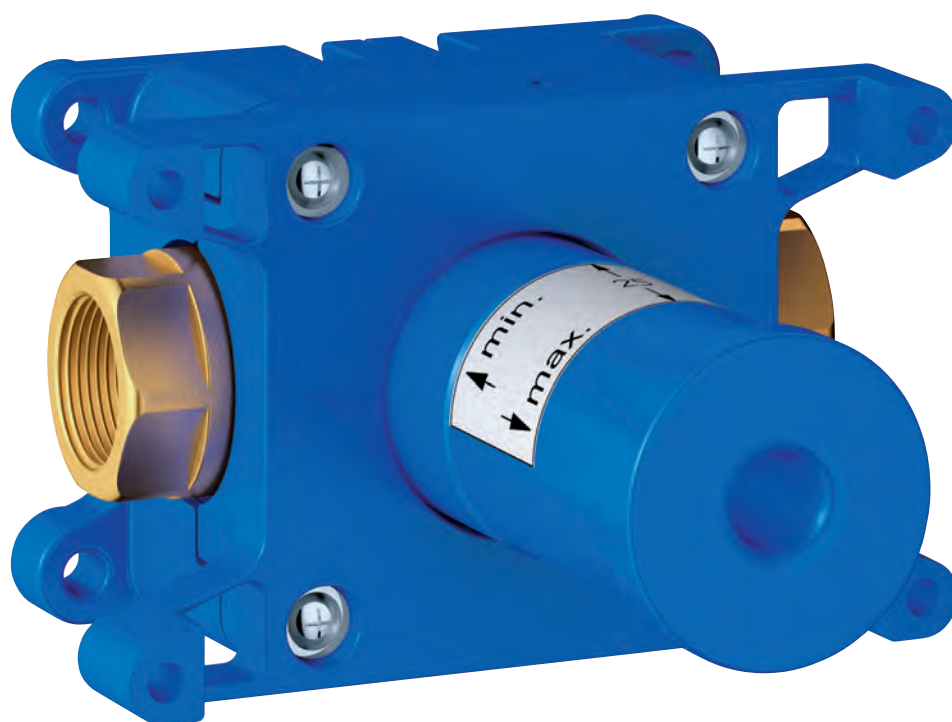

GROHE RAPIDO C