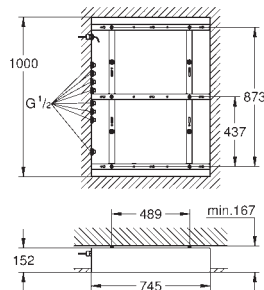

GROHE F-DIGITAL DELUXE

Артикул

Цвет

Цена брутто/
РРЦ без НДС, €

26 373 001

хром

15 500,00

Rainshower F-Series 40" AquaSymphony

Потолочный душ с 6+ режимами струи и с подсветкой

1016 мм x 762 мм x 145 мм

металл

минимальный расход воды 25 л/мин

минимальное давление 3.0 бар

1 x AquaCurtain

1 x Pure XL

1 x 2 режим струи холодный туман

2 x GROHE PureRain 400 x 190 мм

1 x 2 XL Waterfall

1 x 4 Vokoma Spray с углом регулировки 20° и комбинации

полный спектр LED-индикации: мягкий свет, меняющийся всеми цветами радуги

Индивидуальная настройка: постоянная подсветка с возможностью выбора цвета

источник питания для света 12 V DC

Одобрено в CE

с системой **SpeedClean** против известковых отложений

GROHE DreamSpray превосходный поток воды

GROHE StarLight хромированная поверхность

для подключения необходимы: монтажный набор (26 376 001), F-digital Deluxe базовый блок (26 374 000), блок Bluetooth (36 371 000) и различные удлинительные кабели все приобретается отдельно в зависимости от выбранного решения.

Конструкция потолка должна выдерживать вес изделия > 70 кг. Потолочный душ имеет 8 управляемых выходов + 1 выход на ручной душ. Таким образом, слив должен быть необходимого размера (более 100 л/мин). Более детальную информацию смотрите в инструкции и руководстве по установке.

Рекомендации: возможность установки с Grohtherm F или Grohtherm SmartControl

26 376 001

хром

1 480,00

Rainshower F-Series 40"

Монтажный набор

для потолочного душа Rainshower F-Series 40" AquaSymphony

1000 мм x 745 мм x 152 мм

минимальная глубина монтажа: 167 мм

выходы для воды: латунь

соединения 1/2"

Конструкция потолка должна выдерживать вес изделия > 70 кг. Потолочный душ имеет 8 управляемых выходов + 1 выход на ручной душ. Таким образом, слив должен быть необходимого размера (более 100 л/мин). Более детальную информацию смотрите в инструкции и руководстве по установке.

34 634 001

хром

1 860,00

Grohtherm F

Готовое решение для Rainshower F-Series 40"

комплект верхней монтажной части для потолочного душа Rainshower F-Series 40" AquaSymphony

для управления девятью выходами воды

со специальными обозначениями

предустановленный стопор при 43° C

включает в себя:

- 2 x Комплект верхней монтажной части для встроенного термостата с переключателем на 2 положения (27 618 000)

- 1 x Комплект верхней монтажной части для вентиля на три выхода (27 625 000)

- 2 x Комплект верхней монтажной части для вентиля на один выход (27 623 000)

- 1 x настенный держатель для ручного душа с подключением для душевого шланга (27 621 000)

- 1 x Sena Stick Ручной душ (28 034 000)

- 1 x Relerflex душевой шланг, металлический, 1500 мм (28 143 000)

термостат и встраиваемые части должны быть заказаны дополнительно

- 2 x Rapido T Встраиваемый универсальный термостат (35 500 000)

- 2 x Встраиваемый вентиль на один выход (35 028 000)

- 1 x Встраиваемый вентиль на три выхода (35 031 000)

- 1 x Grohtherm F Встраиваемый механизм для подключения душевого шланга (35 034 000)