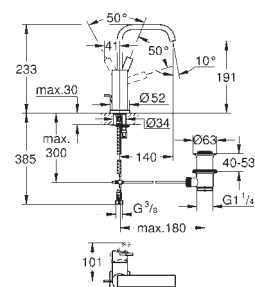

32 146 000

хром

396,00

Allure
Смеситель однорычажный для раковины 1/2" L-Size
монтаж на одно отверстие
GROHE SilkMove керамический картридж **28 мм**
GROHE StarLight хромированная поверхность
GROHE EcoJoy ограничитель расхода воды 6,0 л/мин
система быстрого монтажа, азрактор
U-излив, сливной гарнитур 1 1/4", гибкая подводка,

23 076 000

хром

392,00

то же, гладкий корпус