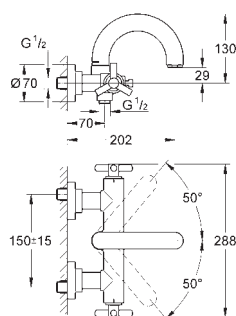

Atrio
Смеситель для ванны, 1/2"
настенный монтаж
керамические вентили 1/2", 90°
GROHE StarLight хромированная поверхность
автоматический переключатель: ванна/душ
поворотный, трубообразный излив с
ограничителем поворота
азрастор
встроенные обратные клапаны в душевом отводе 1/2"
скрытые S-образные эксцентрики
с защитой от обратного потока
без душевого гарнитура
с ручкой Ypsilon

19 394 000

хром

358,00