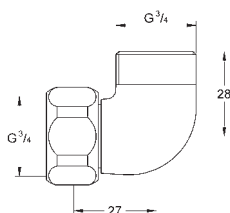

Соединительный уголок

гайка 3/4" x 3/4" внешняя резьба
для термостата 34 361/34 364
GROHE StarLight хромированная поверхность

12 400 000

хром

31,00