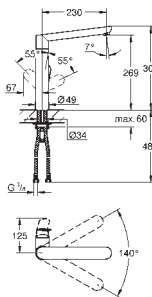

32 175 000
32 175 DCO

хром
суперсталь

472,00
619,00

K7

Смеситель однорычажный для мойки, DN 15
монтаж на одно отверстие

GROHE StarLight хромированная поверхность
GROHE SilkMove керамический картридж 35 мм
аэратор с функцией SpeedClean
регулировка расхода воды
поворотный литой излив
область поворота 140°
металлический рычаг
гибкая подводка
система быстрого монтажа