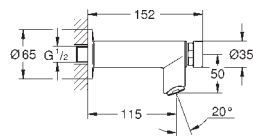

36 266 000

хром

71,00

Euroeco Cosmopolitan T

Автоматический настенный вентиль, DN 15

настенный монтаж

для холодной или смешанной воды

маркировка голубая/красная

GROHE StarLight хромированная поверхность

GROHE EcoJoy Технология совершенного потока

при уменьшенном расходе воды

ограничитель расхода воды 5,7 л/мин.

3 режима: короткий - средний - длинный (заводская настройка:

короткий), примерно 7, 15, 30 сек.(зависит от давления)

розетки

минимальное давление 1,0 бар