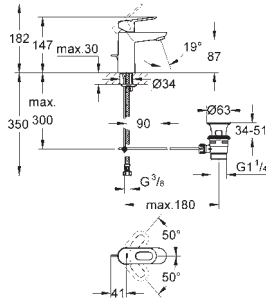

23 335 000

хром

60,00

VauLoop
Смеситель однорычажный для раковины DN 15
S-Size

монтаж на одно отверстие
металлический рычаг
GROHE Longlife керамический картридж 28 мм
GROHE StarLight хромированная поверхность
GROHE EcoJoy 5,7 л/мин
система быстрого монтажа
сливной гарнитура 1 1/4", пластик
гибкая подводка