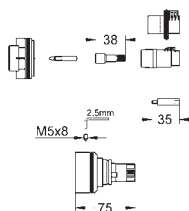

47 780 000

по запросу

Набор удлинителей 27,5 мм

для Rapido T 35 500 000
для использования с центральными термостатами
и термостатами для душа

47 781 000

по запросу

для использования с термостатами для ванны с аквадиммером