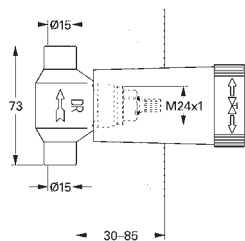

29 801 000

16,00

Механизм скрытого вентиля, 1/2"

предварительно смонтированная

вентильная головка 1/2", короткий шпindel, защитная втулка, присоединение для

пайки Ø15 мм, DR-латунь

29 803 000

31,00

то же, пайка Ø 18 мм

29 804 000

31,00

то же, пайка Ø 22 мм