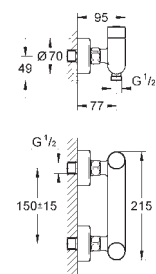

36 320 000

хром

300,00

Eurosmart Cosmopolitan T
Автоматический смеситель для душа 1/2" со смешиванием и с ограничителем температуры
настенный монтаж
GROHE StarLight хромированная поверхность
смешивающее устройство со стопором горячей воды, подключение шланга G 1/2"
3 режима подачи воды: 7, 15, 30 сек. (зависит от давления)
диапазон давлений от 0.5 до 6 бар
скрытые S-образные эксцентрики
обратный клапан, грязеулавливающие фильтры,