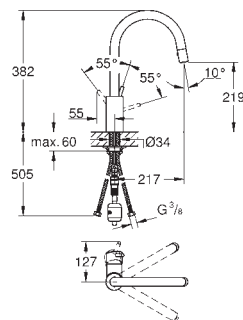

31 483 001
31 483 DC1

хром
суперсталь

183,00
237,00

Concetto

Смеситель однорычажный для мойки, DN 15

высокий излив

монтаж на одно отверстие

GROHE StarLight хромированная поверхность

GROHE SilkMove керамический картридж 35 мм

аэратор

выдвижной излив с ламинарной струей

переключает: ламинарный режим струи/режим струи **SpeedClean**

автоматическое возвратное переключение на ламинарный режим струи

регулировка расхода воды

поворотный трубкообразный излив

радиус поворота 360°

с защитой от обратного потока

гибкая подводка

система быстрого монтажа