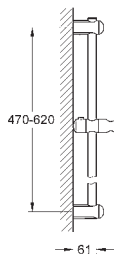

27 499 000

хром

35,00

Euphoria

Душевая штанга, 600 мм

с держателем, скользящим элементом и поворотным держателем

GROHE QuickFix (регулируемое расстояние между

настенными креплениями штанги позволяет использовать

для монтажа уже имеющиеся отверстия в стене)

GROHE StarLight хромированная поверхность