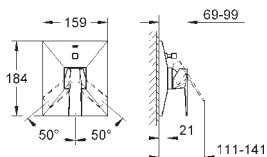

19 785 000 **хром** **221,39**

Allure Brilliant

Смеситель однорычажный для ванны

комплект верхней монтажной части для

35 501 000

без встраиваемого механизма

GROHE StarLight хромированная поверхность

автоматический переключатель: ванна/душ

уплотнитель розетки и рычага

металлическая розетка

скрытое винтовое крепление

35 501 000 **72,00**

Rapido E Встроенный универсальный смеситель