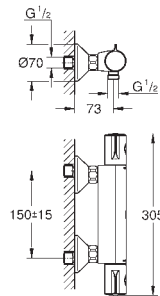

GROHE GROHTHERM 800

Артикул

Цвет

Цена брутто/
РРЦ без НДС, €

34 558 000

хром

133,00

Grohtherm 800

Термостат для душа, DN 15

настенный монтаж

GROHE StarLight хромированная поверхность

GROHE SafeStop стопор безопасности при 38°C

GROHE SafeStop Plus опционно огачничитель температуры на 43°C, включен

GROHE TurboStat встроенный термоэлемент

встроенный стопор смешанной воды

рукоятка расхода с экономичной кнопкой GROHE EcoButton

и индивидуально устанавливаемым стопором

керамический вентиль 1/2", 180°

отвод для душа снизу 1/2"

грязеулавливающие фильтры

встроенные обратные клапаны

с защитой от обратного потока

скрытые S-образные эксцентрики

металлическая розетка

минимальное давление 1,0 бар

GROHE EcoJoy Технология совершенного потока

при уменьшенном расходе воды

34 567 000

хром

172,00