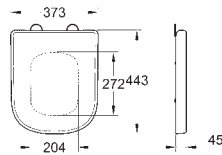

48 шт. на паллете

new

39 331 000

альпин-белый

41,00

Керамика Euro

Сиденье для унитаза

с крышкой