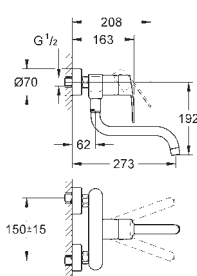

33 982 002

хром

133,00

Eurostyle Cosmopolitan
Смеситель однорычажный для мойки, DN 15
настенный монтаж
GROHE StarLight хромированная поверхность
GROHE SilkMove керамический картридж $\varnothing$ 46 мм
аэратор
регулировка расхода воды
поворотный трубкообразный излив
выбор радиуса поворота: 0° / 150°
вынос 211 мм
скрытые S-образные эксцентрики