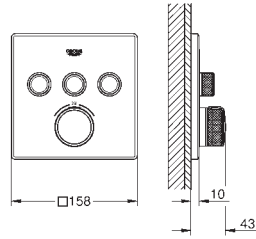

GROHE F-DIGITAL DELUXE

Артикул

Цвет

Цена брутто/
РРЦ без НДС, €

new

29 126 000

хром

432,00

Grotherm SmartControl

Термостат для встраиваемого монтажа на 3 выхода

комплект верхней монтажной части для

GROHE Rapido SmartBox 35 600 000

металлическая накладная панель с **GROHE QuickFix** (скрытые эксцентрики, уплотнение, скрытый монтаж), регулируемая на 6°

GROHE StarLight хромированная поверхность

SmartControl нажать для вкл/выкл, повернуть для увеличения напора воды от режима EcoJoy до максимального напора воды

заменяемые символы

GROHE TurboStat встроенный термоэлемент

GROHE SafeStop стопор безопасности при 38°C

GROHE SafeStop Plus опционно ограничитель температуры на 43°C, включен

встроенные обратные клапаны и грязеулавливающие фильтры

возможность одновременного включения нескольких точек водотода

без встроенного механизма

распределение расхода:

выход А = 23 л/мин

выход В = 27 л/мин

выход С = 23 л/мин

ДУШИ