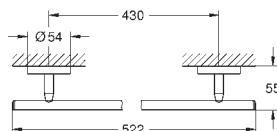

40 459 001

хром

25,00

Baucosmopolitan

Держатель для банного полотенца

металл

522 мм (функциональная длина 430 мм)

скрытое крепление

GROHE StarLight хромированная поверхность