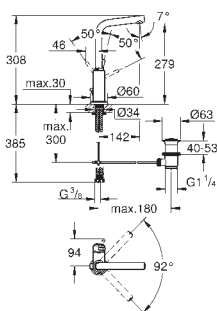

32 129 001

хром

351,00

Atrio
Смеситель однорычажный для раковины 1/2"
L-Size

монтаж на одно отверстие
GROHE SilkMove керамический картридж **28 мм**
GROHE StarLight хромированная поверхность
система быстрого монтажа
поворотный, трубкообразный **7°**-излив с аэратором
ограничитель поворота излива
сливной гарнитур 1 1/4"
гибкая подводка