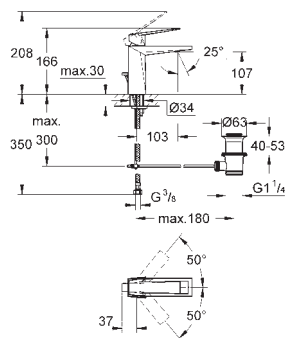

GROHE ALLURE BRILLIANT

Артикул

Цвет

Цена брутто/
РРЦ без НДС, €

23 029 000

хром

440,00

Allure Brilliant
Смеситель однорычажный для раковины DN 15 M-Size

монтаж на одно отверстие
GROHE SilkMove керамический картридж **28 мм**
ограничитель температуры
GROHE StarLight хромированная поверхность
GROHE EcoJoy 5.0 л/мин
GROHE QuickFix быстрая монтажная система
излив со встроенным аэратором, сливной гарнитур 1 1/4", гибкая подводка
минимальное давление 1,0 бар

23 033 000

хром

440,00

то же, гладкий корпус