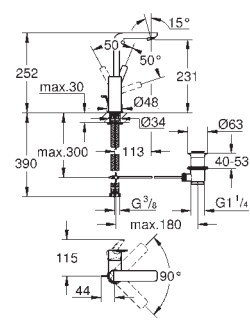

23 296 001
23 296 DC1

хром
суперсталь

214,00
278,00

Lineare

Смеситель однорычажный для раковины 1/2"

L-Size

монтаж на одно отверстие
металлический рычаг

GROHE SilkMove керамический картридж **28 мм**
с ограничителем температуры

GROHE StarLight хромированная поверхность

GROHE EcoJoy SpeedClean аэратор с ограничением расхода воды 5,7 л/мин

GROHE QuickFix Plus Монтажная система

поворотный излив с аэратором и стопором

сливной гарнитур 1 1/4"

гибкая подводка

минимальное давление 1,0 бар