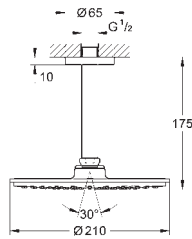

26 172 000

хром

181,00

Power&Soul Cosmopolitan 190

Верхний душ с душевым кронштейном 422 мм, 4+ режима струи

включает в себя:

Power&Soul Cosmopolitan 190 Верхний душ, серая душевая поверхность (27 765 000)

4 вида струй:

GROHE Rain O², Rain, Bokoma Spray, Jet

Rainshower Душевой кронштейн 422 мм, хромированная розетка (26 146 000)

GROHE EcoJoy ограничитель расхода воды 9,5 л/мин

GROHE DreamSpray превосходный поток воды

GROHE StarLight хромированная поверхность

с системой **SpeedClean** против известковых отложений

может использоваться с проточным водонагревателем

нормальная струя при давлении от 0,5 бар