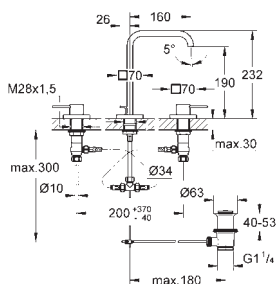

20 188 000 **хром** **425,71**

Allure
Смеситель для раковины на три отверстия, DN 15 M-Size
с длинными ручьями
металлическая розетка
керамические вентили 1/2", 90°
GROHE StarLight хромированная поверхность
ограничитель расхода 8 л/мин
излив с аэратором
усиленная гибкая подводка
между центральным корпусом и боковыми вентилями
сливной гарнитур 1 1/4"