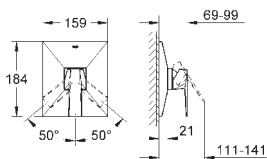

GROHE ALLURE BRILLIANT

Артикул Цвет Цена брутто/
РРЦ без НДС, €

19 789 000 **хром** **336,00**

Allure Brilliant

Смеситель однорычажный для душа

комплект верхней монтажной части для

35 501 000

без встраиваемого механизма

GROHE StarLight хромированная поверхность

уплотнитель розетки и рычага

металлическая розетка

скрытое винтовое крепление

35 501 000 **72,00**

Rapido E Встроенный универсальный смеситель