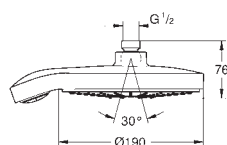

27 764 L50

белая луна/хром

114,00

Power&Soul Cosmopolitan 190
Верхний душ с 4+ режимами

GROHE Rain O², Rain, Bokoma Spray, Jet
Ø 190 mm
шаровый шарнир с углом поворота $\pm 15^\circ$
резьбовое соединение 1/2"
GROHE DreamSpray превосходный поток воды
GROHE One-click showering Выбор режима струи нажатием кнопки
GROHE StarLight хромированная поверхность
с системой **SpeedClean** против известковых отложений
Внутренний охлаждающий канал для продолжительного срока службы
может использоваться с проточным водонагревателем
минимальное давление 1,0 бар