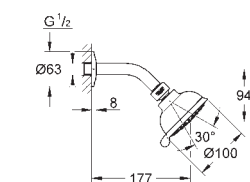

New Tempesta Cosmopolitan 100

Верхний душ и душевой кронштейн, 3 режима струи

GROHE Rain O², Rain, Massage

шаровый шарнир +/- 15° вращающийся

Душевой кронштейн с соединением на 1/2"

розетки

GROHE DreamSpray превосходный поток воды

GROHE StarLight хромированная поверхность

с системой SpeedClean против известковых отложений

Внутренний охлаждающий канал для продолжительного срока службы

может использоваться с проточным водонагревателем

минимальное давление 1,0 бар

new