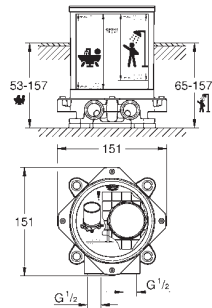

45 984 001

320,00

Монтажный набор для напольного излива 1/2"

для смесителей и изливов напольного монтажа

без комплекта верхней монтажной части

допускается регулировка 360° в горизонтальной

плоскости и 3° в вертикальной плоскости

монтажная глубина 53-157 мм

инсталляционная глубина для смесителей для душа

65-157 мм, компенсационная глубина 92 мм

два входа с внутренней резьбой 1/2" (подключение

горячей / холодной воды)

Смывной клапан

прокладка

крепежный материал

new