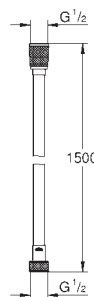

26 346 000

хром

22,00

Silverflex Longlife

Душевой шланг 1500

1500 мм

Гладкая поверхность, легко чистится

усиленный (Longlife)

усиленное исполнение

предел прочности 500 N

максимальное давление опрессовки до 12 бар

Термостойкость до 75°C

AntiFold защита от залама

универсальное соединение G 1/2" x 1/2"

поворотный конус для функции Twistfree

GROHE StarLight хромированная поверхность

блистерная упаковка

26 335 000

хром

20,00

то же, 1250 мм

26 334 000

хром

18,00

то же, 1000 мм