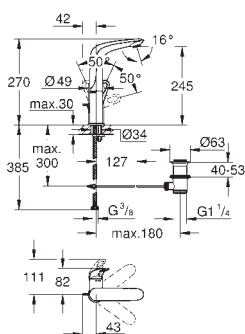

Артикул

Цвет

Цена брутто/
РРЦ без НДС, €

23 715 003

хром

75,00

Eurostyle
Смеситель однорычажный для раковины DN 15 S-Size

монтаж на одно отверстие
металлический рычаг (без отверстия)
GROHE SilkMove керамический картридж 35 мм
регулировка расхода воды
с ограничителем температуры
GROHE StarLight хромированная поверхность
GROHE EcoJoy 5,7 л/мин
GROHE QuickFix быстрая монтажная система
гладкий корпус
гибкая подводка