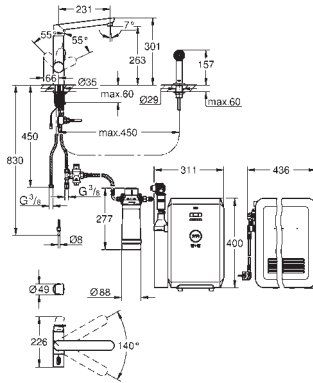

GROHE BLUE PROFESSIONAL

Артикул

Цвет

Цена брутто/
РРЦ без НДС, €

31 355 001
31 355 DC1

хром
суперсталь

1 890,00
1 980,00

GROHE Blue K7 Professional Стартовый комплект

включает в себя:

GROHE Blue K7 Смеситель однорычажный для мойки с функцией очистки водопроводной воды и с дополнительной лейкой **SpeedClean**

монтаж на два отверстия
отдельная рукоятка для 3х видов фильтрованной и охлажденной столовой воды негазированной, среднегазированной, газированная

керамический вентиль 1/2"

GROHE StarLight хромированная поверхность

GROHE SilkMove керамический картридж 35 мм

регулировка расхода воды

поворотный литой излив

область поворота 140°

отдельные водотоки для питьевой и водопроводной воды

гибкая подводка

GROHE Blue Cube

Охладитель-корбанизатор 270 Вт, 230 V, 50 Hz

тип защиты IP 21

Одобрено в CE

GROHE Blue фильтр на 600 л, регулируемая головка фильтра

для регионов с жесткостью воды больше чем 9° dKH

для регионов с жесткостью воды ниже 9° dKH заказывайте фильтр с активированным углем 40 547 001

подходит для фильтров на 600 л, 1500 л или 3000 л

GROHE Blue 425 гр баллон с углекислым газом (CO₂)

минимальное давление 2.0 бар

Этот продукт содержит встроенные светодиодные лампы, которые не могут быть

заменены: класс энергоэффективности: A +

31 302 001
31 302 DC1

хром
суперсталь

1 750,00
по запросу

GROHE Blue Mono Chilled and Sparkling

Стартовый комплект

включает в себя:

GROHE Blue Minta Mono вертикальный вентиль с функцией очистки водопроводной воды

монтаж на одно отверстие

рукоятка для 3х видов фильтрованной и охлажденной столовой воды

негазированная, среднегазированная, газированная

GROHE StarLight хромированная поверхность

поворотный трубкообразный излив

область поворота 140°

гибкая подводка

GROHE Blue Cube

Охладитель-корбанизатор 270 Вт, 230 V, 50 Hz

тип защиты IP 21

Одобрено в CE

GROHE Blue фильтр на 600 л, регулируемая головка фильтра

для регионов с жесткостью воды больше чем 9° dKH

для регионов с жесткостью воды ниже 9° dKH заказывайте фильтр с активированным углем 40 547 001

подходит для фильтров на 600 л, 1500 л или 3000 л

GROHE Blue 425 гр баллон с углекислым газом (CO₂)

минимальное давление 2.0 бар