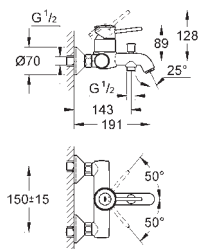

GROHE BAUCLASSIC

Артикул

Цвет

Цена брутто/
РРЦ без НДС, €

32 865 000

хром

77,00

BauClassic

Смеситель однорычажный для ванны, DN 15

настенный монтаж
металлический рычаг
GROHE Longlife Керамический картридж 46 мм
GROHE StarLight хромированная поверхность
регулировка расхода воды
возможность установки мин. расхода 2,5 л/мин.
автоматический переключатель: ванна/душ
азрастор
скрытые S-образные эксцентрики
отражатель из металла
S-образные эксцентрики с отражателями конической формы
дополнительный ограничитель температуры (46 308 000)

29 048 000

хром

69,00