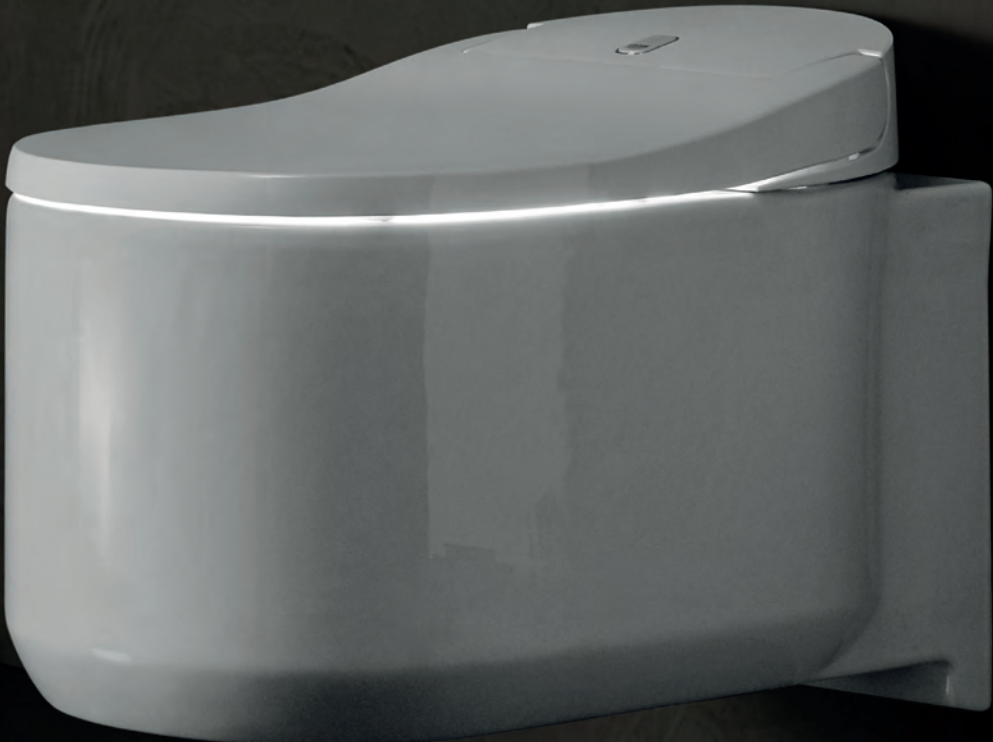

GROHE SENSIA УНИТАЗ-БИДЕ