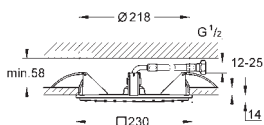

GROHE ВЕРХНИЕ ДУШИ RAINSHOWER

Артикул

Цвет

Цена брутто/
РРЦ без НДС, €

27 863 000

хром

494,00

Rainshower Allure 230 Потолочный душ

Rain

230 x 230 мм

металл

резьбовое соединение 1/2"

GROHE DreamSpray превосходный поток воды

GROHE StarLight хромированная поверхность

с системой **SpeedClean** против известковых отложений

может использоваться с проточным водонагревателем