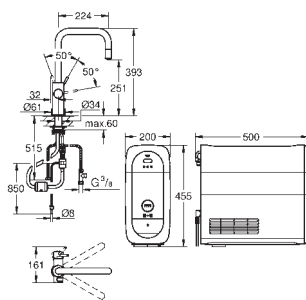

*** Доступно в iTunes или Google Play

СМЕСИТЕЛИ
ДЛЯ КУХНИ

GROHE BLUE PURE

GROHE BLUE PURE

Артикул

Цвет

Цена брутто/
РРЦ без НДС, €

33 249 001
33 249 DC1