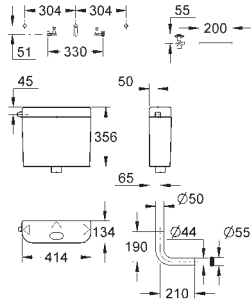

GROHE СМЫВНЫЕ БАЧКИ

Артикул

Цвет

Цена брутто/
РРЦ без НДС, €

37 355 SH0

альпин-белый

68,00

Смывной бачок для унитаза наружного монтажа

регулировка объема смыва от 6 до 9 л
наружный монтаж
прерывание смыва (старт/стоп)
сервоуправление
низковисящий
из ABS
Арматурная группа I
с изоляцией от конденсационной влаги
с угловым вентилем DN 15
медной трубкой
монтажным шаблоном
смывной дугой
внутренним соединением для унитаза