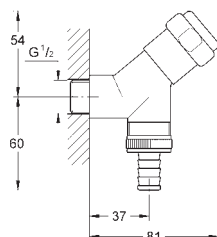

41 010 000

хром

13,00

Eggemann

WAS подсоединительный вентиль 1/2"

настенный монтаж
Резервуар для смазки 1/2" для запорного
подсоединения шланга с обратным клапаном
с защитой от обратного потока
GROHE StarLight хромированная поверхность