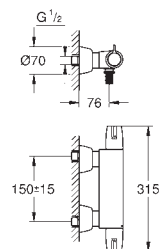

13 378 000

хром

78,00

Литой излив

длина 115 мм

поворотный (180 или 90°) и фиксируемый

ламинарный регулятор струи 9 л/мин.

GROHE StarLight хромированная поверхность

13 380 000

хром

87,00

то же, вынос 175 мм