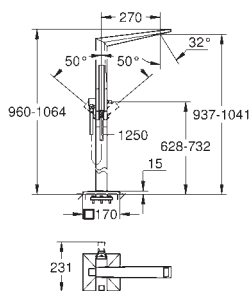

GROHE ALLURE BRILLIANT

Артикул

Цвет

Цена брутто/
РРЦ без НДС, €

23 119 000

хром

1 980,00

Allure Brilliant

Смеситель однорычажный для ванны 1/2", напольный монтаж

комплект верхней монтажной части для 45 984

без встроенного механизма

GROHE SilkMove керамический картридж Ø 46 мм

GROHE StarLight хромированная поверхность

автоматический переключатель: ванна/душ

излив со встроенным аэратором

вынос 270 мм

встроенный обратный клапан в душевом отводе 1/2"

держатель ручного душа

ручной душ Euphoria Cube+

металлический душевой шланг 1250 мм

с защитой от обратного потока