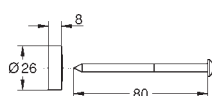

Примечание: удлиненная на 15 см штанга не может быть установлена на уже смонтированную систему (только до подрезания водоводных трубок)
для душевых систем датой производства с 04/2017

26 385 000

хром

11,50