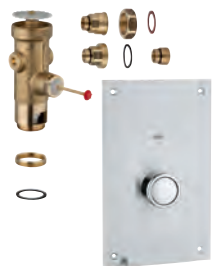

42 902 000

хром

261,00

Смывное устройство под давлением для унитаза
для скрытого монтажа
подключение 3/4"
регулировка объема смыва от 6 до 9 л
накладная панель из нержавеющей стали
без предохранителя
без смывной трубки
для замены на модель 663.04.200 (G1)