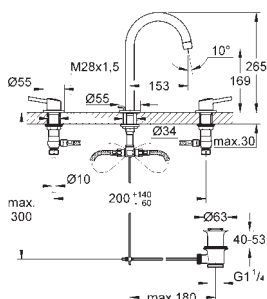

20 216 001

хром

173,00

Concetto
Смеситель для раковины на три отверстия, DN 15 L-Size

керамический вентиль
GROHE StarLight хромированная поверхность
GROHE QuickFix быстрая монтажная система
излив с аэратором
сливной гарнитур 1 1/4"
усиленная гибкая подводка
между корпусом и боковыми вентилями
гайка подключения с отверстием 10,5 мм