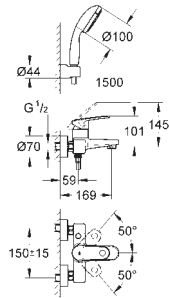

33 547 002

хром

223,00

Europlus

Смеситель однорычажный для ванны, DN 15

настенный монтаж

металлический рычаг

GROHE SilkMove керамический картридж Ø 46 мм

ограничитель температуры

GROHE StarLight хромированная поверхность

регулировка расхода воды

возможность установки мин. расхода 2,5 л/мин.

автоматический переключатель: ванна/душ

аэратор с функцией SpeedClean

встроенный обратный клапан в душевом отводе 1/2"

скрытые S-образные эксцентрики

с защитой от обратного потока

с душевым гарнитуром

ручной душ Euphoria 110 Champagne (27 222 000)

настенный держатель ручного душа (28 622)

душевой шланг Relaxaflex 1500 мм 1/2" x 1/2" (28 151)