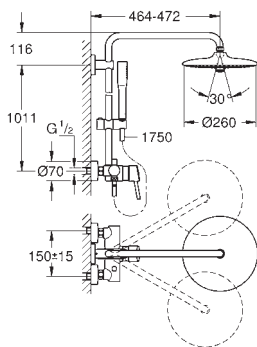

Euphoria System 260

Душевая система с однорычажным смесителем настенного монтажа
включает в себя:

- горизонтальный поворотный душевой **кронштейн 450 мм**
- однорычажный смеситель для душа с переключателем
- выбор между:
  - Euphoria 260 Верхний душ (26 457)
  - 3 вида струй: Rain, SmartRain, Jet с шаровым шарниром
  - угол поворота ± 15°
  - ручной душ Euphoria 110 Massage (27 239 000)
  - 3 вида струй: Rain, SmartRain, Massage
  - регулируется по высоте с помощью скользящего элемента
- душевой шланг 1750 мм (28 388 000)
- **GROHE EcoJoy** ограничитель расхода воды 9,5 л/мин
- **GROHE SilkMove** керамический картридж Ø 46 мм
- **GROHE DreamSpray** превосходный поток воды
- **GROHE StarLight** хромированная поверхность
- **GROHE SprayDimmer**
- с системой **SpeedClean** против известковых отложений
- **Внутренний охлаждающий канал** для продолжительного срока службы
- **Twistfree** против перекручивания шланга
- совместим с проточным водонагревателем от 18 кВт/ч
- минимальный расход воды 7л/мин
- минимальное давление 1,0 бар

new