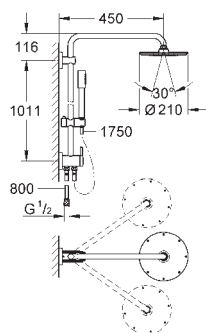

GROHE ДУШЕВЫЕ СИСТЕМЫ RAINSHOWER

Артикул

Цвет

Цена брутто/
РРЦ без НДС, €

27 058 000

хром

509,00

Rainshower System 210

Душевая система с переключателем для настенного монтажа

включает в себя:

горизонтальный поворотный душевой

кронштейн 450 мм

переключатель с верхнего на ручной душ

Rainshower Cosmopolitan Верхний душ 210 (28 368 000)

с шаровым шарниром, угол поворота $\pm 15^\circ$

ручной душ Sena (28 034 000)

регулируется по высоте с помощью

скользящего элемента (12 140 000)

металлический шланг 1750 мм

подключение воды к смесителю через

1/2"-резьбу металлического шланга (28 144 000)

GROHE DreamSpray превосходный поток воды

GROHE StarLight хромированная поверхность

с системой **SpeedClean** против известковых отложений

Внутренний охлаждающий канал для продолжительного срока службы

совместим с проточным водонагревателем от 18 кВт/ч

минимальный расход воды 7л/мин

минимальное давление 1,0 бар

установка при давлении от 1,0 - 5,0 бар

ДУШИ