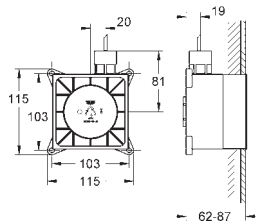

29 073 000

99,85

Rainshower F-Series

Встраиваемый блок для звукового модуля

для использования с двумя звуковыми модулями (36 360 000)
включает в себя:

- 2 встраиваемых блока (115 x 115 x 62-87 мм)
- 2 кабеля (каждый по 5 м)
- 1 вилкообразная деталь