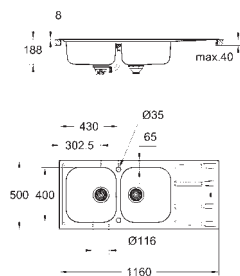

31 587 SDO

нержавеющая сталь

219,00

K400

Мойка из нержавеющей стали с корзинчатым вентиляем

модель: K400 80-S 116/50 2.0 оборачиваемая

тип монтажа: стандартная встраиваемая

материал: нержавеющая сталь AISI 304 (V2A)

GROHE StarLight хромированная поверхность

покрытие: сатиновое

GROHE Whisper

минимальный размер шкафа: 800 мм

размер: 1160 x 500 мм

2 чаши: 362.5 x 400 x 188 мм

GROHE QuickFix быстрая монтажная система

монтаж мойки слева или справа

требуемый размер отверстия в столешнице для установки мойки: 1140 x 480 мм

Отверстия: 2 x 35 мм

клапан-автомат

аксессуары вкл.: клапан-автомат, сливной гарнитур,

корзинчатый вентиль, монтажный набор

new