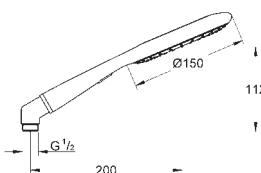

27 443 000

хром / красный

72,00

Rainshower Icon 150

Ручной душ, 2 вида струй

Rain, SmartRain

Эко функция - ограничение расхода воды

металлический угловой адаптер для комбинации ручного душа и душевого шланга

GROHE EcoJoy Технология совершенного потока

при уменьшенном расходе воды

GROHE DreamSpray превосходный поток воды

GROHE StarLight хромированная поверхность

с системой **SpeedClean** против известковых отложений

Внутренний охлаждающий канал для продолжительного срока службы

универсальное крепление, подходящее к любому стандартному шлангу

может использоваться с проточным водонагревателем