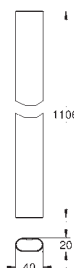

Rainshower SmartControl

Душевая штанга для переоснащения

металл
Душевая штанга для переоснащения
длиннее оригинальной штанги на 15 см
подходит для всех душевых систем Rainshower SmartControl
GROHE StarLight хромированная поверхность

Примечание: удлиненная на 15 см штанга не может быть установлена на уже смонтированную систему (только до подрезания водоводных трубок)
для душевых систем датой производства с 04/2017

26 385 000

хром

11,50