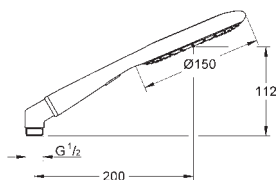

27 635 000

хром / жемчужный

73,00

Rainshower Icon 150

Ручной душ, 2 вида струй

Rain, SmartRain

Эко функция - ограничение расхода воды

металлический угловой адаптер для комбинации ручного душа и душевого шланга

GROHE EcoJoy Технология совершенного потока

при уменьшенном расходе воды

GROHE CoolTouch

GROHE DreamSpray превосходный поток воды

GROHE StarLight хромированная поверхность

с системой **SpeedClean** против известковых отложений

Внутренний охлаждающий канал для продолжительного срока службы

универсальное крепление, подходящее к любому стандартному шлангу

может использоваться с проточным водонагревателем