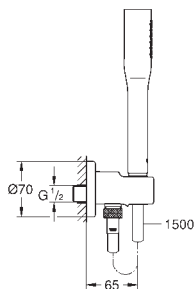

26 404 000

хром

51,00

Euphoria Cosmopolitan Stick
Душевой набор с 1 режимом струи

со встроенным подключением для душевого шланга 1/2"
включает в себя:
ручной душ 27 400 000
Подключение для душевого шланга 1/2" с держателем ручного душа (28 679)
внешняя резьба
с **защитой от обратного потока**
душевой шланг Silverflex 1.500 мм (28 364)
GROHE EcoJoy ограничитель расхода воды 9,5 л/мин
GROHE StarLight хромированная поверхность
с системой **SpeedClean** против известковых отложений
Внутренний охлаждающий канал для продолжительного срока службы
Twistfree против перекручивания шланга
может использоваться с проточным водонагревателем
минимальное давление 1,0 бар