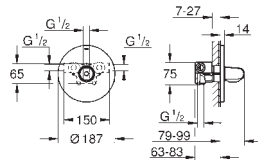

GROHE GROHTHERM 1000

Артикул

Цвет

Цена брутто/
PPC без НДС, €

19 986 000

хром

179,00

Grotherm 1000

Термостат для ванны со встроенным переключателем на 2 положения

комплект верхней монтажной части для

GROHE Rapido T 35 500 000

с настенными розетками **GROHE QuickFix** (скрытые эксцентрики, уплотнение, скрытый монтаж)

GROHE StarLight хромированная поверхность

GROHE MetalGrip эргономичная металлическая рукоятка

GROHE SafeStop стопор безопасности при 38°C

GROHE SafeStop Plus опционно огачничитель температуры на 43°C, включен

GROHE AquaDimmer Plus многофункциональный

- GROHE EcoButton

(встроенная кнопка с функцией экономии воды для душа)

- регулировка расхода

- переключатель: ванна/душ

без встраиваемого механизма

минимальное давление 1,0 бар

GROHE EcoJoy Технология совершенного потока

при уменьшенном расходе воды

35 500 000

Rapido T Встроенный универсальный термостат

174,00

34 573 000

хром

267,00

Grotherm 1000

Центральный термостат

набор для инсталляции

включает в себя:

корпус встраиваемого смесителя

(34 213 000)

с настенными розетками **GROHE QuickFix** (скрытые эксцентрики, уплотнение, скрытый монтаж)

GROHE TurboStat встроенный термоэлемент

GROHE StarLight хромированная поверхность

GROHE MetalGrip эргономичная металлическая рукоятка

GROHE SafeStop стопор безопасности при 38°C

GROHE SafeStop Plus опционно огачничитель температуры на 43°C, включен

минимальное давление 1,0 бар

new

34 582 001

хром

468,00

Grotherm 1000

Набор для комплектации душа с Tempesta 210

включает в себя:

Grotherm 1000 комплект готового монтажа с Aquadimmer Eco (19 985 000)

GROHE Rapido T термостатический смеситель

для скрытого монтажа (35 500)

верхний душ Tempesta 210 (26 408)

Rainshower Душевой кронштейн 286 мм (28 576 000)