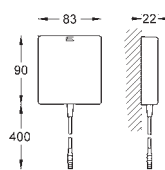

GROHE EUROECO COSMOPOLITAN E

Артикул

Цвет

Цена брутто/
РРЦ без НДС, €

36 338 000

69,00

Импульсный источник питания

для инфракрасной электроники с дизайном датчика „одно окно“
импульсный источник питания с рабочим напряжением 100-230 В AC, 50 - 60 Гц
для скрытой розетки с крышкой и разгрузкой натяжения