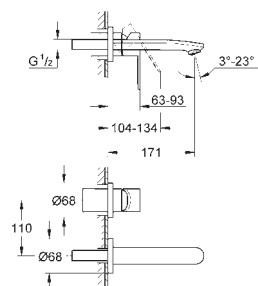

Eurostyle Cosmopolitan
Смеситель для раковины на два отверстия
S-Size

настенный монтаж
комплект верхней монтажной части для
23 571 000
без встраиваемого механизма
металлическая розетка
металлический рычаг
GROHE StarLight хромированная поверхность
GROHE AquaGuide регулируемый аэратор
межосевое расстояние 110 мм
вынос 171 мм

23 571 000

163,00