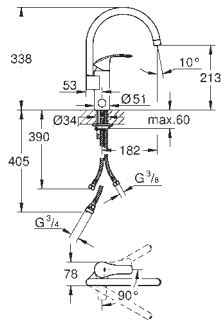

33 490 002

хром

111,00

Eurosmart

Смеситель однорычажный для мойки, DN 15

со встроенным запорным клапаном
высокий излив
монтаж на одно отверстие
GROHE StarLight хромированная поверхность
GROHE SilkMove ES
Керамический картридж 35 мм с энергосберегающей функцией (подача холодной воды при центральном положении рычага)
азрактор
регулировка расхода воды
поворотный трубкообразный излив
область поворота 90°
гибкая подводка
система быстрого монтажа