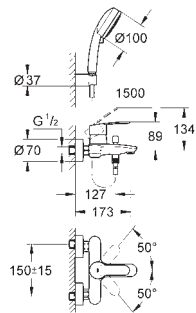

33 591 002

хром

120,00

Eurostyle Cosmopolitan

Смеситель однорычажный для ванны, DN 15

настенный монтаж

металлический рычаг, **GROHE SilkMove** керамический картридж Ø 46 мм

GROHE StarLight хромированная поверхность

регулировка расхода воды, автоматический переключатель: ванна/душ

азратор

встроенный обратный клапан в душевом отводе 1/2"

скрытые S-образные эксцентрики

с защитой от обратного потока

дополнительный ограничитель температуры (46 308 000)

класс шума I по DIN 4109

минимальное давление 1,0 бар

new

33 592 20A

хром

149,00

Eurostyle Cosmopolitan

Смеситель однорычажный для ванны, DN 15

настенный монтаж

металлический рычаг

GROHE SilkMove керамический картридж Ø 46 мм

GROHE StarLight хромированная поверхность

регулировка расхода воды

автоматический переключатель: ванна/душ

азратор

встроенный обратный клапан в душевом отводе 1/2"

скрытые S-образные эксцентрики

с защитой от обратного потока

дополнительный ограничитель температуры (46 308 000)

класс шума I по DIN 4109

с душевым гарнитуром

New Tempesta Cosmopolitan 100 Ручной душ, 2 режима струи(27 571)

Настенный держатель (27 056 000)

душевой шланг Relaxflex 1500 мм 1/2" x 1/2" (28 151)