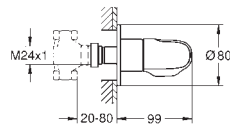

35 028 000

99,00

GROHE Rapido C

Встраиваемый вентиль на один выход

Для модульной установки системы Grotherm Custom Shower

Встраиваемый корпус с защитным коробом

Водонепроницаемое уплотнение для монтажа

Для умывручки и сухого монтажа

точки крепления для монтажа перед стеной или стеной-перегородкой

корпус из латуни с низким содержанием цинка

керамический вентиль 3/4"

резьбовое соединение 1/2"

Расход воды:

55 л/мин. при 3 бар

глубина монтажа 70-95 мм

минимальное давление 1,0 бар