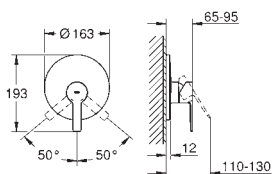

держатель для душа Tempesta New 100 /Cosmopolitan (27594000)

душевой шланг Silverflex 1.500 мм (28 364)

минимальное давление 1,0 бар

GROHE LINEARE

Артикул Цвет Цена брутто/
РРЦ без НДС, €

new

19 296 001
19 296 DC1 хром суперсталь 148,00 192,00