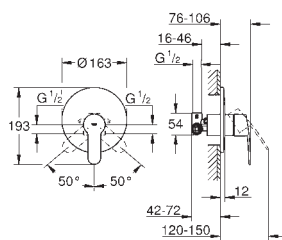

33 635 002

хром

121,00

Eurostyle Cosmopolitan

Смеситель однорычажный для душа, DN 15

для скрытого монтажа

GROHE SilkMove керамический картридж Ø 46 мм

GROHE StarLight хромированная поверхность

включает в себя:

комплект готового монтажа

корпус встраиваемого смесителя, 33 964 000

регулировка расхода воды, возможность установки мин. расхода 2,5 л/мин.

металлический рычаг

уплотнитель розетки и рычага

металлическая розетка, винтовое крепление

Дополнительный ограничитель температуры