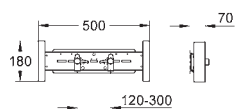

GROHE ПРИНАДЛЕЖНОСТИ ДЛЯ RAPID SL

Артикул

Цвет

Цена брутто/
РРЦ без НДС, €

37 998 000

71,00

Rapid SL Держатель смесителя
для смесителей настенного монтажа
для **стены-перегородки**
для пустых элементов
2 звукоизоляционных подключения
смесителя DN 15
крепежный материал

38 652 000

67,46