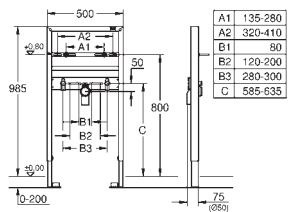

GROHE RAPID SL ДЛЯ ЛЮДЕЙ С ОГРАНИЧЕННЫМИ ВОЗМОЖНОСТЯМИ

Артикул

Цвет

Цена брутто/
PPC без НДС, €

38 934 SDO

нержавеющая сталь

395,00

Радио-электроника для унитаза

ручное дистанционное управление для смывного бачка скрытого монтажа 6-9 л для соединения с одной или более дополнительной панелью смыва подходит для опорных рукояток для людей с ограниченными возможностями с панелью смыва Hewi, Keuco, Lehn, Norgbau, Pressalit, AMS, Deubad, Erlau, FRELU, FSB панель смыва из нержавеющей стали 156 x 197 мм Трансформатор для внешнего монтажа напряжение подключения 230 V AC, 50/60 Hz, 4.0 VA серво мотор длина соединительного кабеля 3 м для подключения трансформатора и электроники соединительный кабель со штепсельной вилкой Одобрено в CE поставляется без панели смыва/опорных рукояток

38 625 001

154,89

Rapid SL для раковины

для смесителя на одно отверстие или настенного монтажа

монтажная высота 1,13 м

со встроенным сифоном подключение 3/4"

для монтажа перед стеной или стеной перегородкой самонесущая стальная рама с порошковым напылением подготовлена для облицовки фиксированные подключения одиночный или рядный монтаж на рельсе быстрая регулировка по высоте

крепежный материал

проверено -TUEV

болты-держатели для раковины M10, с креплением для керамики

расстояние между болтами изменяется

2 звукоизоляционных подключения

смесителя DN 15

скрытый сифон

для скрытого монтажа

накладная панель из нержавеющей стали

регулируемый сифон из латуни

хромированная, регулировка по высоте

без принадлежностей для монтажа

перед стеной

38 541 000

90,19

Rapid SL для раковины

для смесителей на одно отверстие

монтажная высота 1,00 м

для монтажа перед стеной или стеной перегородкой

самонесущая стальная рама с

порошковым напылением

подготовлена для облицовки