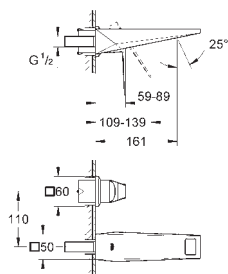

19 781 000 хром **404,53**

Allure Brilliant
Смеситель для раковины на два отверстия
S-Size

настенный монтаж
без встраиваемого механизма
комплект верхней монтажной части для 23 200 000
GROHE StarLight хромированная поверхность
GROHE EcoJoy 5.0 л/мин
излив со встроенным аэратором
размер по осям 110 мм
вынос 161 мм
минимальное давление 1,0 бар

19 783 000 хром **571,00**
то же, вынос 210 мм