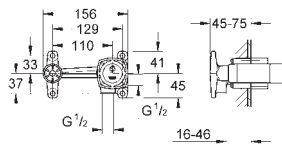

23 315 000
23 315 IGO

хром
хром/золото

292,00
376,00