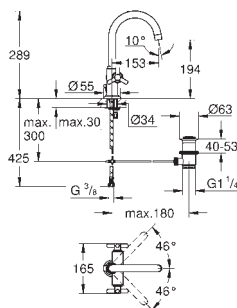

21 019 000

хром

351,00

Atrio
Смеситель для раковины на одно
отверстие, DN 15
L-Size

керамические вентили 1/2", 90°
GROHE StarLight хромированная поверхность
система быстрого монтажа
поворотный трубкообразный C -излив с
азрастором и стопором
сливной гарнитур 1 1/4"
гибкая подводка
с рукояткой Ypsilon