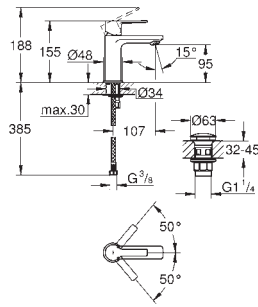

23 791 001
23 791 DC1

хром
суперсталь

153,00
199,00

Lineare

Смеситель однорычажный для раковины DN 15

XS-Size

монтаж на одно отверстие
металлический рычаг

GROHE SilkMove керамический картридж **28 мм**
с ограничителем температуры

GROHE StarLight хромированная поверхность

GROHE EcoJoy SpeedClean аэратор с ограничением расхода воды 5,7 л/мин

GROHE QuickFix Plus Монтажная система

смеситель с гладким корпусом с нажимным донным клапаном 1 1/4"

гибкая подводка

new