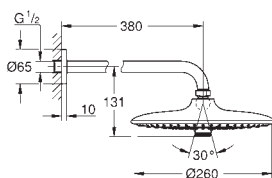

26 458 000

хром

163,00

то же, без ограничения расхода воды