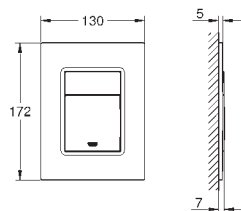

37 535 000

хром

57,00

Skate Cosmopolitan S

Накладная панель

2 объема смыва или прерывание смыва старт/стоп

для пневматического смывного клапана

GD 2 смывной бачок