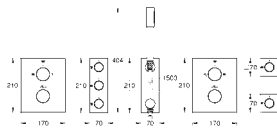

GROHE F-DIGITAL DELUXE

Артикул

Цвет

Цена брутто/
РРЦ без НДС, €

26 373 001

хром

15 500,00

Rainshower F-Series 40" AquaSymphony

Потолочный душ с 6+ режимами струи и с подсветкой

1016 мм x 762 мм x 145 мм

металл

минимальный расход воды 25 л/мин

минимальное давление 3.0 бар

1 x AquaCurtain

1 x Pure XL

1 x 2 режим струи холодный туман

2 x GROHE PureRain 400 x 190 мм

1 x 2 XL Waterfall

1 x 4 Vokoma Spray с углом регулировки 20° и комбинации

полный спектр LED-индикации: мягкий свет, меняющийся всеми цветами радуги

Индивидуальная настройка: постоянная подсветка с возможностью выбора цвета

источник питания для света 12 V DC

Одобрено в CE

с системой **SpeedClean** против известковых отложений

GROHE DreamSpray превосходный поток воды

GROHE StarLight хромированная поверхность

для подключения необходимы: монтажный набор (26 376 001), F-digital Deluxe базовый блок (26 374 000), блок Bluetooth (36 371 000) и различные удлинительные кабели все приобретается отдельно в зависимости от выбранного решения.

Конструкция потолка должна выдерживать вес изделия > 70 кг. Потолочный душ имеет 8 управляемых выходов + 1 выход на ручной душ. Таким образом, слив должен быть необходимого размера (более 100 л/мин). Более детальную информацию смотрите в инструкции и руководстве по установке.

Рекомендации: возможность установки с Grohtherm F или Grohtherm SmartControl

26 376 001

хром

1 480,00

Rainshower F-Series 40"

Монтажный набор

для потолочного душа Rainshower F-Series 40" AquaSymphony

1000 мм x 745 мм x 152 мм

минимальная глубина монтажа: 167 мм

выходы для воды: латунь

соединения 1/2"