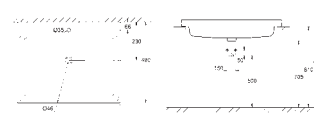

39 479 00N

альпин-белый

169,00

Керамика Cube

Раковина полувстраиваемая 60

Монтаж сверху

1 отверстие под смеситель, 2 намеченных отверстия

с переливом

605 x 490 мм

с креплением

санитарная керамика

Износостойкое покрытие **PureGuard** и анти-бактериальное глазирование

new