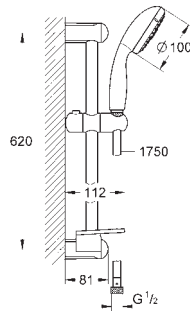

GROHE NEW TEMPESTA

Артикул

Цвет

Цена брутто/
РРЦ без НДС, €

new