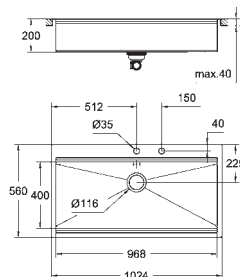

31 586 SDO

нержавеющая сталь

1 140,00

K800

Мойка из нержавеющей стали

модель: K800 120-S 102.4/56 1.0

вид монтажа: в один уровень со столешницей

материал: нержавеющая сталь AISI 304 (V2A)

GROHE StarLight хромированная поверхность

покрытие: сатиновое

GROHE Whisper

минимальный размер шкафа: 1200 мм

размер: 1024 x 560 мм

1 чаша: 968 x 400 x 200 мм

GROHE QuickFix быстрая монтажная система

клапан-автомат

аксессуары вкл.: клапан-автомат, сливной гарнитур, корзинчатый вентиль, монтажный набор