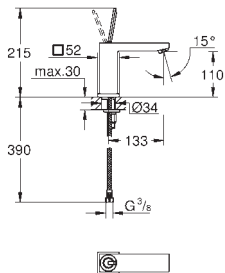

23 658 000

хром

176,00

Eurocube Joy
Смеситель однорычажный для раковины DN 15
M-Size

монтаж на одно отверстие
металлический рычаг
GROHE FeatherControl Joystick картридж
GROHE StarLight хромированная поверхность
GROHE EcoJoy SpeedClean аэратор с ограничением расхода воды 5,7 л/мин
GROHE QuickFix Plus Монтажная система
гладкий корпус
гибкая подводка