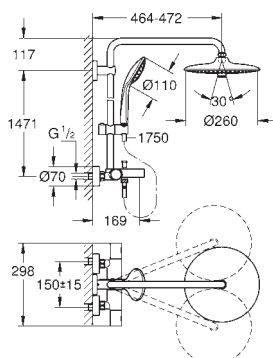

минимальное давление 1,0 бар

дополнительная опция: Полочка GROHE EasyReach (26 362)

GROHE ДУШЕВЫЕ СИСТЕМЫ EUPHORIA

Артикул

Цвет

Цена брутто/
РРЦ без НДС, €

new

27 475 001