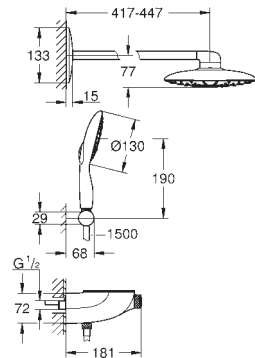

GROHE RAINSHOWER SYSTEM SMARTCONTROL

Артикул

Цвет

Цена брутто/
PPC без НДС, €

new

26 446 000

хром

999,00

Rainshower System SmartControl 360 MONO Combi Набор для комплектации душа с термостатом, внешний/встроенный монтаж

включает в себя:

SmartControl Термостат для душа, настенный монтаж

выбор между:

Rainshower 360 MONO Верхний душ с душевым кронштейном

450 мм, хромированная душевая поверхность

режимы струи GROHE PureRain/GROHE Rain O²*

Power&Soul 130 Ручной душ, белая душевая поверхность (27 673 LS0)

держатель ручного душа (27 055 000)

душевой шланг Silverflex 1.500 мм (28 364)

минимальный расход воды 10 л/мин

GROHE DreamSpray превосходный поток воды

GROHE StarLight хромированная поверхность

GROHE CoolTouch Полностью исключается вероятность

ожога о внешнюю поверхность смесителя

GROHE TurboStat встроенный термоэлемент

GROHE EcoJoy Технология совершенного потока

при уменьшенном расходе воды

GROHE SafeStop стопор безопасности при 38°C

GROHE SafeStop Plus опционно огачничитель температуры на 43°C, включен

SmartControl нажать для вкл/выкл, повернуть для увеличения напора

воды от режима EcoJoy до максимального напора воды

GROHE EasyReach полочка съемная

с системой **SpeedClean** против известковых отложений

Внутренний охлаждающий канал для продолжительного срока службы

Twistfree против перекручивания шланга

требуется встраиваемый блок 26 264 001 и встраиваемый механизм для настенного/

скрытого монтажа

26 449 000 – все заказывается отдельно

* выбор режима при первой установке; заводская установка: GROHE PureRain

new

26 446 LS0

белая луна

999,00

Rainshower System SmartControl 360 MONO Combi Набор для комплектации душа с термостатом, внешний/встроенный монтаж

включает в себя: