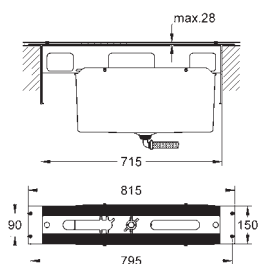

Комплект для ванны на 4/5 отверстий
встраиваемая часть **для монтажа на плиточном бортике**
включает в себя:
монтажная рамка
улавливающее устройство со встроенным сливом для проникающей воды