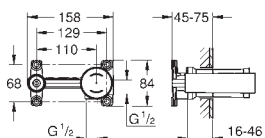

23 571 000

163,00

Смеситель однорычажный 1/2", встраиваемый универсальный механизм
для смесителя на 2 отверстия
для скрытого монтажа
без комплекта верхней монтажной части
GROHE SilkMove керамический картридж 35 мм
регулировка расхода воды
с ограничителем температуры
излив может быть установлен справа или слева
DR-латунь
шаблон для монтажа