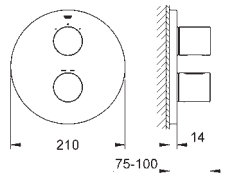

Grotherm 3000 Cosmopolitan
Термостат для ванны

комплект верхней монтажной части для GROHE Rapido T 35 500 000

с настенными розетками **GROHE QuickFix** (скрытые эксцентрики, уплотнение, скрытый монтаж)

GROHE StarLight хромированная поверхность

GROHE SafeStop стопор безопасности при 38°C

GROHE SafeStop Plus опционно огачничитель температуры на 43°C, включен аквадиммер многофункциональный:

затвор воды и регулятор расхода переключатель на 2 положения без встраиваемого механизма

35 500 000

174,00

Rapido T Встроенный универсальный термостат

19 469 000

хром

217,00