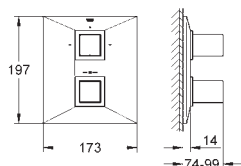

GROHE ALLURE BRILLIANT

Артикул Цвет Цена брутто/
РРЦ без НДС, €

19 792 000 **хром** **621,00**

Allure Brilliant

Термостат для ванны

комплект верхней монтажной части для GROHE Rapido T 35 500 000 без встраиваемого механизма

GROHE StarLight хромированная поверхность

GROHE SafeStop Plus опционно ограничитель температуры на 43°C, включен аквадиммер многофункциональный:

- регулировка расхода
- переключатель на 2 положения
- с настенными розетками **GROHE QuickFix** (скрытые эксцентрики, уплотнение, скрытый монтаж)
- металлические рукоятки

35 500 000 **174,00**

Rapido T Встроенный универсальный термостат