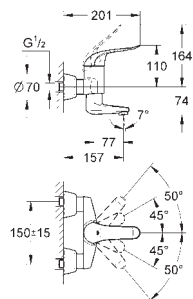

32 770 000

хром

175,00

Euroeco Special

Смеситель однорычажный для раковины DN 15

настенный монтаж

GROHE StarLight хромированная поверхность

GROHE SilkMove керамический картридж Ø 46 мм

GROHE EcoJoy Технология совершенного потока

при уменьшенном расходе воды

регулировка расхода воды

настраиваемый ограничитель температуры

возможность установки мин. расхода 2,5 л/мин.

ламинарный регулятор струи 9 л/мин.

поворотный и фиксирующийся литой излив, вынос 157 мм

металлический рычаг

длина рычага 120 мм, скрытые S-образные эксцентрики

32 768 000

хром

199,00

то же, с фиксирующимися S-образными эксцентриками, вынос 174 мм