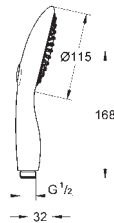

27 671 LS0

белая луна

61,00

Power&Soul 150

Ручной душ, 2 вида струй, белая душевая поверхность

GROHE Rain O², Rain

GROHE EcoJoy ограничитель расхода воды 9,5 л/мин

GROHE DreamSpray превосходный поток воды

GROHE One-click showering Выбор режима струи нажатием кнопки

GROHE StarLight хромированная поверхность

с системой **SpeedClean** против известковых отложений

Внутренний охлаждающий канал для продолжительного срока службы

универсальное крепление, подходящее к любому стандартному шлангу

может использоваться с проточным водонагревателем