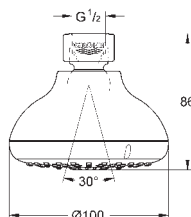

67,00

то же, с ограничением расхода воды 9.5 л/мин

26 408 000

хром

67,00

то же, без ограничения расхода воды

new

27 606 001