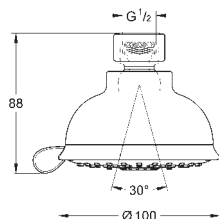

New Tempesta Cosmopolitan 200

Верхний душ с одним режимом

душевая струя Rain

шаровый шарнир +/- 20° вращающийся

резьбовое соединение 1/2"

может использоваться с проточным водонагревателем

минимальное давление 1,0 бар

new