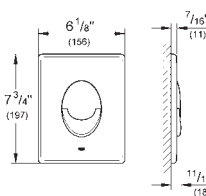

38 505 000

хром

37,00

38 505 SH0

альпин-белый

26,00

38 505 P00

матовый хром

34,00

Skate Air

Накладная панель

2 объема смыва или прерывание смыва старт/стоп для пневматического смывного клапана

вертикальный монтаж, 156 x 197 мм, из ABS

GROHE StarLight хромированная поверхность

GROHE EcoJoy Технология совершенного потока

при уменьшенном расходе воды

38 506 000

хром

36,00

38 506 SH0

альпин-белый

29,00

38 506 P00

матовый хром

43,00

то же, горизонтальный монтаж