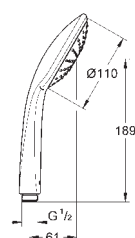

27 265 000

хром

24,00

Euphoria 110 Mono
Ручной душ, 1 вид струи

Rain
GROHE DreamSpray превосходный поток воды
GROHE StarLight хромированная поверхность с системой SpeedClean против известковых отложений
Внутренний охлаждающий канал для продолжительного срока службы,
универсальное крепление, подходящее к любому стандартному шлангу
может использоваться с проточным водонагревателем
минимальное давление 1,0 бар