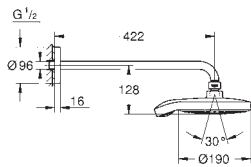

new

26 459 000

хром

163,00

Euphoria 260

Верхний душ с душевым кронштейном 380 мм, 3 режима струи

включает в себя:

Euphoria 260 Верхний душ (26 457)

3 вида струй:

Rain, SmartRain, Jet

Rainshower Душевой кронштейн 380 мм (28 361 000)

GROHE EcoJoy ограничитель расхода воды 9,5 л/мин

GROHE DreamSpray превосходный поток воды

GROHE StarLight хромированная поверхность

с системой **SpeedClean** против известковых отложений

Внутренний охлаждающий канал для продолжительного срока службы

может использоваться с проточным водонагревателем

минимальное давление 1,0 бар