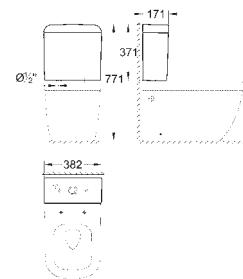

39 338 000
39 338 00H

альпин-белый
альпин-белый

138,00
171,00

Керамика Euro
Напольный унитаз комплект из 2-х частей

моноблок
универсальный выпуск
GROHE Triple Vortex технология смыва
омыв всей окружности чаши
безободковый
объем смыва 3/5 л
с креплением
бачок заказывается дополнительно
Санитарный фарфор
полностью скрытые невидимые крепления
опция: износостойкое покрытие **PureGuard** и анти-бактериальное глазирование (00H)
9 шт. на паллете

new