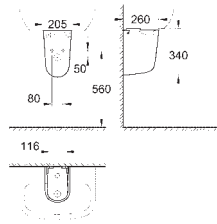

GROHE КЕРАМИКА ВАУ

Артикул

Цвет

Цена брутто/
РРЦ без НДС, €

new

39 426 000

альпин-белый

43,00

Керамика Вау
Полупьедестал
с креплением
Санитарный фарфор
30 шт. на паллете

new