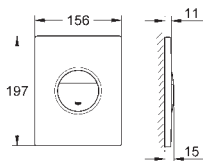

70,00

Nova Cosmopolitan

Накладная панель

с графическим принтом
2 объема смыва или прерывание смыва старт/стоп
для пневматического смывного клапана
для вертикального и горизонтального монтажа
156 x 197 мм, из ABS
GROHE EcoJoy Технология совершенного потока
при уменьшенном расходе воды