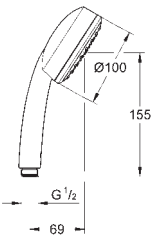

27 571 20E

хром

20,00

New Tempesta Cosmopolitan 100

Ручной душ, 2 вида струй

Rain, Jet

GROHE EcoJoy ограничитель расхода воды 5,7 л/мин.

GROHE DreamSpray превосходный поток воды

GROHE StarLight хромированная поверхность

с системой **SpeedClean** против известковых отложений

Внутренний охлаждающий канал для продолжительного срока службы

универсальное крепление, подходящее к любому стандартному шлангу

может использоваться с проточным водонагревателем

минимальное давление 1,0 бар

27 571 002

хром

20,00

то же, без ограничения расхода воды

new