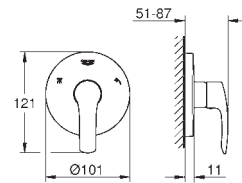

19 972 002

хром

37,00

Eurosmart

Переключатель на 5 положений

для использования с переключателем

29 708 000

без встраиваемого механизма

GROHE StarLight хромированная поверхность