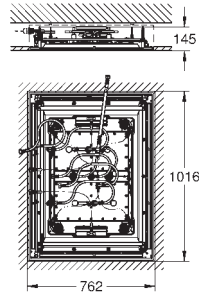

GROHE F-DIGITAL DELUXE

Артикул

Цвет

Цена брутто/
РРЦ без НДС, €

26 373 001

хром

15 500,00

Rainshower F-Series 40" AquaSymphony

Потолочный душ с 6+ режимами струи и с подсветкой

1016 мм x 762 мм x 145 мм

металл

минимальный расход воды 25 л/мин

минимальное давление 3.0 бар

1 x AquaCurtain

1 x Pure XL

1 x 2 режим струи холодный туман

2 x GROHE PureRain 400 x 190 мм

1 x 2 XL Waterfall

1 x 4 Vokoma Spray с углом регулировки 20° и комбинации

полный спектр LED-индикации: мягкий свет, меняющийся всеми цветами радуги

Индивидуальная настройка: постоянная подсветка с возможностью выбора цвета

источник питания для света 12 V DC

Одобрено в CE

с системой **SpeedClean** против известковых отложений

GROHE DreamSpray превосходный поток воды

GROHE StarLight хромированная поверхность

для подключения необходимы: монтажный набор (26 376 001), F-digital Deluxe базовый блок (26 374 000), блок Bluetooth (36 371 000) и различные удлинительные кабели все приобретается отдельно в зависимости от выбранного решения.

Конструкция потолка должна выдерживать вес изделия > 70 кг. Потолочный душ имеет 8 управляемых выходов + 1 выход на ручной душ. Таким образом, слив должен быть необходимого размера (более 100 л/мин). Более детальную информацию смотрите в инструкции и руководстве по установке.

Рекомендации: возможность установки с Grohtherm F или Grohtherm SmartControl

26 376 001

хром

1 480,00

Rainshower F-Series 40"

Монтажный набор

для потолочного душа Rainshower F-Series 40" AquaSymphony

1000 мм x 745 мм x 152 мм

минимальная глубина монтажа: 167 мм

выходы для воды: латунь

соединения 1/2"

Конструкция потолка должна выдерживать вес изделия > 70 кг. Потолочный душ имеет 8 управляемых выходов + 1 выход на ручной душ. Таким образом, слив должен быть необходимого размера (более 100 л/мин). Более детальную информацию смотрите в инструкции и руководстве по установке.

34 634 001

хром

1 860,00

Grohtherm F

Готовое решение для Rainshower F-Series 40"

комплект верхней монтажной части для потолочного душа Rainshower F-Series 40" AquaSymphony

для управления девятью выходами воды

со специальными обозначениями

предустановленный стопор при 43° C

включает в себя:

- 2 x Комплект верхней монтажной части для встроенного термостата с переключателем на 2 положения (27 618 000)

- 1 x Комплект верхней монтажной части для вентиля на три выхода (27 625 000)

- 2 x Комплект верхней монтажной части для вентиля на один выход (27 623 000)

- 1 x настенный держатель для ручного душа с подключением для душевого шланга (27 621 000)

- 1 x Sena Stick Ручной душ (28 034 000)

- 1 x Relerflex душевой шланг, металлический, 1500 мм (28 143 000)

термостат и встраиваемые части должны быть заказаны дополнительно

- 2 x Rapido T Встраиваемый универсальный термостат (35 500 000)

- 2 x Встраиваемый вентиль на один выход (35 028 000)

- 1 x Встраиваемый вентиль на три выхода (35 031 000)

- 1 x Grohtherm F Встраиваемый механизм для подключения душевого шланга (35 034 000)