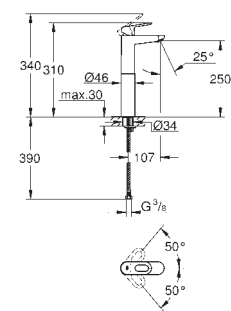

23 764 000

хром

88,00

VauLoop

Смеситель однорычажный для раковины DN 15 XL-Size

монтаж на одно отверстие

для свободностоящих раковин

металлический рычаг

GROHE Longlife керамический картридж 28 мм

GROHE StarLight хромированная поверхность

GROHE EcoJoy 5,7 л/мин

система быстрого монтажа

гладкий корпус

гибкая подводка