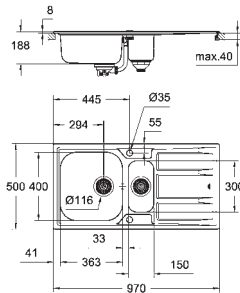

31 567 SDO

нержавеющая сталь

211,00

K400

Мойка из нержавеющей стали с корзинчатым вентиляем

модель: K400 60-S 97/50 1.5 оборачиваемая

тип монтажа: стандартная встраиваемая

материал: нержавеющая сталь AISI 304 (V2A)

GROHE StarLight хромированная поверхность

покрытие: сатиновое

GROHE Whisper

минимальный размер шкафа: 600 мм

размер: 970 x 500 мм

1 чаша: 363 x 400 x 188 мм

0.5 чаши: 150 x 300 x 188 мм

GROHE QuickFix быстрая монтажная система

монтаж мойки слева или справа

требуемый размер отверстия в столешнице для установки мойки: 950 x 480 мм

Отверстия: 2 x 35 мм

клапан-автомат

аксессуары вкл.: клапан-автомат, сливной гарнитур,

корзинчатый вентиль, монтажный набор

new