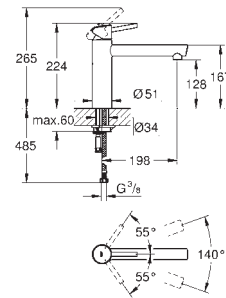

31 128 001

хром

146,00

31 128 DC1

суперсталь

189,00

Concetto

Смеситель однорычажный для мойки, DN 15

средний излив

монтаж на одно отверстие

GROHE StarLight хромированная поверхность

GROHE SilkMove керамический картридж 35 мм

аэратор, регулировка расхода воды, поворотный литой излив

область поворота 140°, гибкая подводка, система быстрого монтажа

минимальное давление 1,0 бар