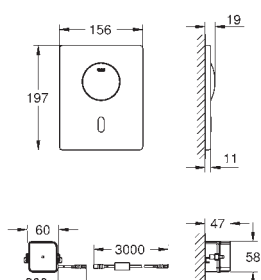

Tectron Skate

Инфракрасная электроника для смывного бачка GD 2

с дополнительной механической функцией смыва с инфракрасным датчиком для двусторонней связи для мониторинга, настройки и сервисного обслуживания с адаптером 100-230 V переменного тока, 50-60 Hz, 6 V постоянного тока

для 1 объема смыва

для смывного бачка GD 2

серво мотор для скрытого монтажа
крепление скрытое

фронтальная панель 156 x 197 мм

7 предустановленных режимов:

- автоматический смыв
- моющий режим
- предварительная промывка вкл/выкл
- дополнительные функции и точные настройки с помощью пульта дистанционного управления 36 407

регулируемый смыв (3-9 л) вручную или с помощью пульта управления
Одобрено в CE

38 393 SD1

нержавеющая сталь

414,00