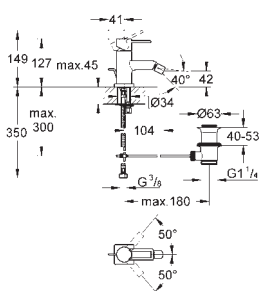

32 147 000

хром

293,00

Allure

Смеситель однорычажный для биде

DN 15

M-Size

монтаж на одно отверстие
GROHE SilkMove керамический картридж 28 мм
GROHE StarLight хромированная поверхность
система быстрого монтажа
аэратор с шаровым шарниром
сливной гарнитур 1 1/4"
гибкая подводка