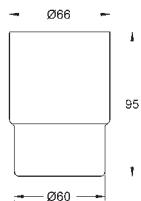

40 372 001

7,20

Essentials

Стакан

стекло

подходит для держателей:

Essentials (40 369)

Essentials Cube (40 508)

Bau Cosmopolitan (40 585)

Essentials Authentic (40 652)