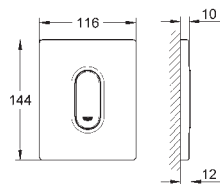

GROHE ПАНЕЛИ СМЫВА ДЛЯ ПИССУАРА

Артикул

Цвет

Цена брутто/
РРЦ без НДС, €

38 857 000
38 857 SH0
38 857 P00

хром
альпин-белый
матовый хром

88,00
81,00
88,00

Arena Cosmopolitan
Накладная панель
механическая панель смыва для писсуара
комплект верхней монтажной части
для Rapido U или Rapido UMB
116 x 144 мм
механический функциональный элемент
минимальное давление 0,5 бар
максимальное давление 6 бар
1.0 - 6.0 настройка
Арматурная группа II
GROHE StarLight хромированная поверхность