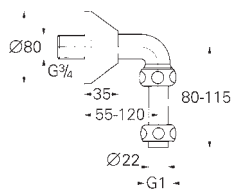

12 408 000

хром

198,00

Отводная дуга, DN 20

без термометра
присоединительная трубка $\varnothing$ 22 мм
цанговый зажим 1"
внешняя резьба 3/4"
надвижная розетка
GROHE StarLight хромированная поверхность

СПЕЦИАЛЬНЫЕ
СМЕСИТЕЛИ