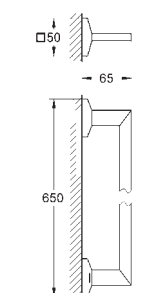

40 496 000

хром

194,00

Allure Brilliant
держатель для полотенца
двойной
GROHE StarLight хромированная поверхность
длина 431 мм
неповоротный

40 497 000

хром

219,00

Allure Brilliant
Держатель для банного полотенца
600 мм
GROHE StarLight хромированная поверхность