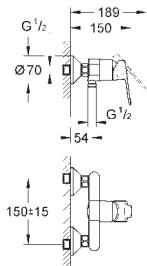

23 333 000

хром

59,00

VauEdge

Смеситель однорычажный для душа, DN 15

настенный монтаж

металлический рычаг

GROHE Longlife Керамический картридж 46 мм

GROHE StarLight хромированная поверхность

регулировка расхода воды

отвод для душа снизу 1/2" со встроенным

обратным клапаном

скрытые S-образные эксцентрики

отражатель из металла

с защитой от обратного потока

дополнительный ограничитель температуры (46 308 000)