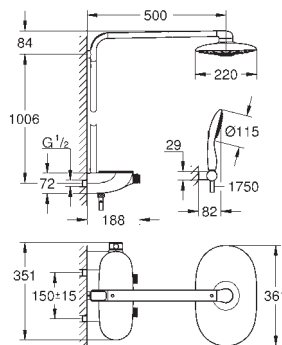

26 250 LSO

белая луна

1 100,00

Rainshower System SmartControl 360 DUO

Душевая система с термостатом для настенного монтажа

включает в себя:

горизонтальный душевой

кронштейн 500 мм

термостат внешнего монтажа SmartControl

выбор между:

Rainshower 360 DUO Верхний душ

GROHE PureRain/GROHE Rain O² spray* и TrioMassage

ручной душ Power&Soul 115 (27 671 LSO)

держатель ручного душа (27 055 000)

душевой шланг 1750 мм (28 388 000)

минимальный расход воды 10 л/мин

GROHE DreamSpray превосходный поток воды

GROHE StarLight хромированная поверхность

GROHE CoolTouch Полностью исключается вероятность

ожога о внешнюю поверхность смесителя

GROHE TurboStat встроенный термоэлемент

GROHE EcoJoy Технология совершенного потока

при уменьшенном расходе воды

GROHE SafeStop стопор безопасности при 38°C

GROHE SafeStop Plus опционно огачничитель температуры на 43°C, включен

SmartControl нажать для вкл/выкл, повернуть для увеличения напора

воды от режима EcoJoy до максимального напора воды

GROHE EasyReach полочка съемная

с системой **SpeedClean** против известковых отложений

Внутренний охлаждающий канал для продолжительного срока службы

совместим с проточным водонагревателем от 18 кВт/ч

Twistfree против перекручивания шланга

* выбор режима при первой установке; заводская установка: GROHE PureRain