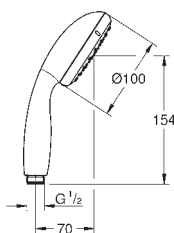

27 597 10E **хром** **18,00**

New Tempesta 100
Ручной душ, 2 вида струй
Rain, Jet
GROHE EcoJoy ограничитель расхода воды 5,7 л/мин.
GROHE DreamSpray превосходный поток воды
GROHE StarLight хромированная поверхность
с системой **SpeedClean** против известковых отложений
Внутренний охлаждающий канал для продолжительного срока службы
ShockProof силиконовое кольцо, предотвращающее повреждение поверхности при падении ручного душа
универсальное крепление, подходящее к любому стандартному шлангу
может использоваться с проточным водонагревателем
минимальное давление 1,0 бар

26 161 001 **хром** **18,00**
то же, с ограничением расхода воды 9.5 л/мин

27 597 001 **хром** **18,00**
то же, без ограничения расхода воды

new