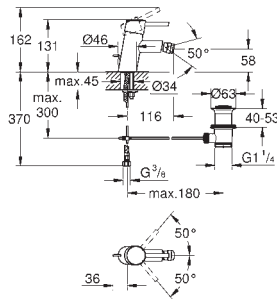

32 208 001

хром

100,00

Concetto
Смеситель однорычажный для биде DN 15
S-Size
монтаж на одно отверстие
металлический рычаг
GROHE SilkMove керамический картридж 28 мм
с ограничителем температуры
GROHE StarLight хромированная поверхность
GROHE QuickFix быстрая монтажная система
аэратор с шаровым шарниром
сливной гарнитур 1 1/4"
гибкая подводка
класс шума I по DIN 4109