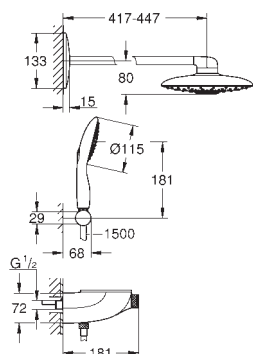

26 443 LS0

белая луна

1 100,00

Rainshower System SmartControl 360 DUO Combi Набор для комплектации душа с термостатом, внешний/встроенный монтаж

включает в себя:

SmartControl Термостат для душа, настенный монтаж

выбор между:

Rainshower 360 DUO Верхний душ с душевым кронштейном

450 мм, белая душевая поверхность

GROHE PureRain/GROHE Rain O² spray* и TrioMassage

ручной душ Power&Soul 115 (27 671 LS0)

держатель ручного душа (27 055 000)

душевой шланг Silverflex 1.500 мм (28 364)

минимальный расход воды 10 л/мин

GROHE DreamSpray превосходный поток воды

GROHE StarLight хромированная поверхность

GROHE CoolTouch Полностью исключается вероятность

ожога о внешнюю поверхность смесителя

GROHE TurboStat встроенный термоэлемент

GROHE EcoJoy Технология совершенного потока

при уменьшенном расходе воды

GROHE SafeStop стопор безопасности при 38°C

GROHE SafeStop Plus опционно огачничитель температуры на 43°C, включен

SmartControl нажать для вкл/выкл, повернуть для увеличения напора

воды от режима EcoJoy до максимального напора воды

GROHE EasyReach полочка съемная

с системой **SpeedClean** против известковых отложений

Внутренний охлаждающий канал для продолжительного срока службы

Twistfree против перекручивания шланга

требуется встраиваемый блок 26 264 001 и встраиваемый механизм для настенного/

скрытого монтажа

26 449 000 – все заказывается отдельно

* выбор режима при первой установке; заводская установка: GROHE PureRain