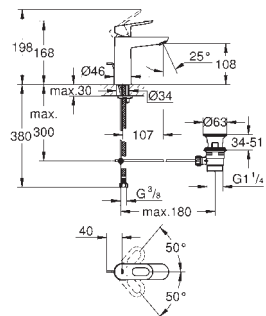

23 762 000

хром

62,00

VauLoop
Смеситель однорычажный для раковины DN 15
M-Size

монтаж на одно отверстие
металлический рычаг
GROHE Longlife керамический картридж 28 мм
GROHE StarLight хромированная поверхность
GROHE EcoJoy 5,7 л/мин
система быстрого монтажа
сливной гарнитура 1 1/4", пластик
гибкая подводка