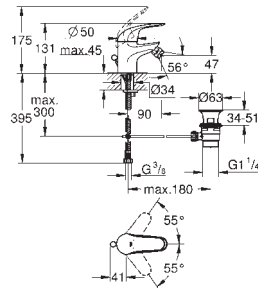

23 263 000

хром

56,00

Euroeco
Смеситель однорычажный для биде DN 15 S-Size

монтаж на одно отверстие
металлический рычаг
GROHE SilkMove керамический картридж 35 мм
GROHE StarLight хромированная поверхность
ограничитель потока 9 л/мин.
система быстрого монтажа
аэратор с шаровым шарниром
сливной гарнитур 1 1/4"
гибкая подводка
дополнительный ограничитель температуры (46 375 000)
класс шума I по DIN 4109