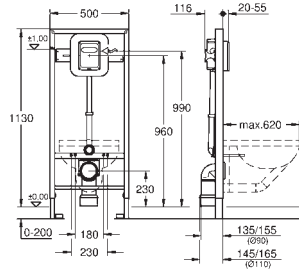

GROHE RAPID SL ДЛЯ УНИТАЗА

Артикул

Цвет

Цена брутто/
РРЦ без НДС, €

38 519 001

328,00

Rapid SL для подвешенного унитаза

смывное устройство под давлением,
6 - 9 л

**для ручного/электр. управления
монтажная высота 1,13 м**

для монтажа перед стеной или стеной перегородкой
стальная рама, фольга оцинкованная,
самонесущая

подготовлена для облицовки
быстрая регулировка по высоте

крепежный материал

проверено - TUEV

2 болта-держателя для унитаза
расстояние между болтами 180/230 мм
для подвесных унитазов с опорной поверхностью менее 205 мм

требуется дополнительный аксессуар 38 779 000

выходной патрубок для унитаза Ø 90 мм

регулировка глубины монтажа

редуктор Ø 90/110 мм

впускной и смывной гарнитуры

автоматическое смывное устройство

регулируется

Арматурная группа I

подключение 3/4"

со встроенным запорным клапаном

регулировка объема смыва от 6 до 9 л

промывная дуга

регулятор потока смыва

без принадлежностей для монтажа

перед стеной

40 899 000

31,00