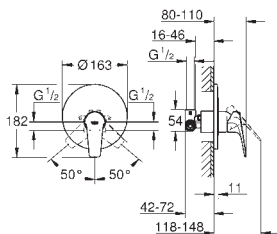

23 756 000

хром

61,00

VauFlow

Смеситель однорычажный для ванны, DN 15

настенный монтаж
металлический рычаг
GROHE Longlife Керамический картридж 46 мм
GROHE StarLight хромированная поверхность
регулировка расхода воды
автоматический переключатель: ванна/душ
излив с аэратором
отвод для душа снизу 1/2" со встроенным обратным клапаном
скрытые S-образные эксцентрики
отражатели из металла
с защитой от обратного потока