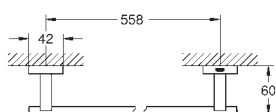

40 509 001 **хром** **44,00**
Essentials Cube
Держатель для банного полотенца
металл
600 мм (функциональная длина 558 мм)
скрытое крепление
GROHE StarLight хромированная поверхность

40 512 001 **хром** **144,00**
Essentials Cube
Полка для полотенца
металл
600 мм (функциональная длина 558 мм)
скрытое крепление
GROHE StarLight хромированная поверхность