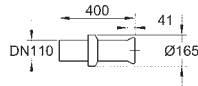

GROHE КЕРАМИКА EURO

Артикул

Цвет

Цена брутто/
РРЦ без НДС, €

new