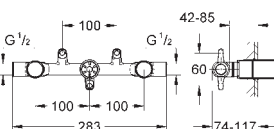

29 025 000

185,00

Двухвентильный смеситель, встраиваемый механизм, 1/2"

для смесителя для раковины на 3 отверстия

для скрытого монтажа

без комплекта верхней монтажной части

глубина монтажа 43 - 85 мм

DR-латунь

шаблон для монтажа