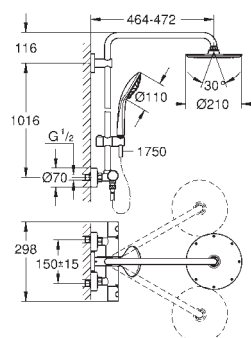

GROHE ДУШЕВЫЕ СИСТЕМЫ EUPHORIA

Артикул

Цвет

Цена брутто/
РРЦ без НДС, €

27 964 000

хром

509,00

Euphoria System 210

Душевая система с термостатом для настенного монтажа

включает в себя:

горизонтальный поворотный душевой

кронштейн 450 мм

настенный термостат с аквадиммером

выбор между:

Rainshower Cosmopolitan Верхний душ 210 (28 368 000)

душевая струя Rain

с шаровым шарниром

угол поворота ± 15°

ручной душ Euphoria 110 Massage (27 221 000)

регулируется по высоте с помощью

скользящего элемента

душевой шланг 1750 мм (28 388 000)

GROHE TurboStat встроенный термоэлемент

GROHE SafeStop стопор безопасности при 38°C

GROHE SafeStop Plus опционно огачничитель температуры на 43°C, включен

GROHE DreamSpray превосходный поток воды

GROHE StarLight хромированная поверхность

с системой **SpeedClean** против известковых отложений

Внутренний охлаждающий канал для продолжительного срока службы

Twistfree против перекручивания шланга

GROHE MetalGrip эргономичная металлическая рукоятка

совместим с проточным водонагревателем от 18 кВт/ч

минимальный расход воды 7л/мин

минимальное давление 1,0 бар

дополнительная опция: Полочка GROHE EasyReach (26 362)

ДУШИ