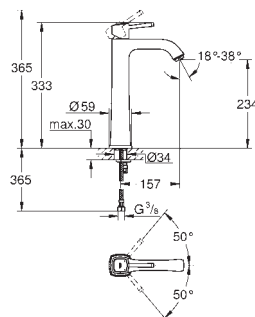

23 313 000
23 313 IGO

хром
хром/золото

344,00
443,00

Grandera
Смеситель однорычажный для раковины DN 15 XL-Size

для свободностоящих раковин
GROHE SilkMove керамический картридж 28 мм
ограничитель температуры
GROHE StarLight хромированная поверхность
GROHE EcoJoy Технология совершенного потока при уменьшенном расходе воды
GROHE QuickFix быстрая монтажная система
GROHE AquaGuide регулируемый аэратор 5,7 л/мин
гладкий корпус
гибкая подводка
минимальное давление 1,0 бар