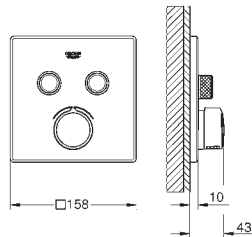

29 148 000

хром

349,00

SmartControl

Смеситель для встраиваемого монтажа на 2 выхода

комплект верхней монтажной части для GROHE Rapido SmartBox 35 600 000
металлическая накладная панель с **GROHE QuickFix** (скрытые эксцентрики, уплотнение, скрытый монтаж), регулируемая на 6°
GROHE StarLight хромированная поверхность
SmartControl нажать для вкл/выкл, повернуть для увеличения напора воды от режима EcoJoy до максимального напора воды
заменяемые символы
картриджа для смешивания воды
возможность одновременного включения нескольких точек водоотвода без встроенного механизма
распределение расхода:
выход В = 23 л/мин
выход С = 25 л/мин