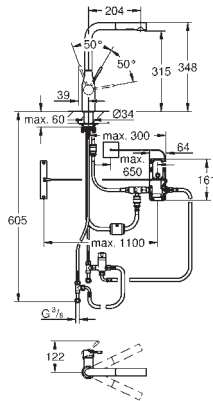

Essence Foot Control

Сенсорный однорычажный смеситель для мойки 1/2"
L-излив

Foot control: подача воды с использованием сенсорного датчика
электропитание от литиевой батарейки 6 V,
тип CR-P2

Одобрено в CE

магнитный клапан

фиксированный расход воды при подаче воды с использованием сенсора
автоматическое безопасное выключение
подачи воды после 60 сек. непрерывной
работы (заводская настройка)

тип защиты IP 44

GROHE StarLight хромированная поверхность

GROHE SilkMove керамический картридж 28 мм

азрактор

профессиональная выдвижная лейка с переключателем азрактор/душевая струя

переключает: ламинарный режим струи/режим струи **SpeedClean**

автоматическое возвратное переключение на ламинарный режим струи

поворотный трубкообразный излив

радиус поворота 360°

с защитой от обратного потока

гибкая подводка

система быстрого монтажа

30 309 000

185,00

FootControl

Деталь переоснащения

Foot control: подача воды с использованием сенсорного датчика
электропитание от литиевой батарейки 6 V,
тип CR-P2

Одобрено в CE

магнитный клапан

фиксированный расход воды при подаче воды с использованием сенсора
автоматическое безопасное выключение
подачи воды после 60 сек. непрерывной
работы (заводская настройка)

тип защиты IP 44

набор для переоснащения смесителей GROHE для

мойки с выдвижным азрактором/лейкой