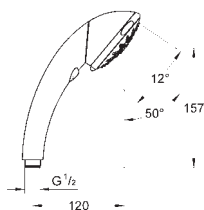

GROHE MOVARIO

Артикул

Цвет

Цена брутто/
РРЦ без НДС, €

28 393 000

хром

120,00

Movario 100 Five

Ручной душ, 5 видов струй

Normal/Jet/Rain/Massage/Champagne

Rotahead поворотная головка душевой лейки

GROHE EcoJoy ограничитель расхода воды 9,5 л/мин

GROHE StarLight хромированная поверхность

с системой **SpeedClean** против известковых отложений

Внутренний охлаждающий канал для продолжительного срока службы

может использоваться с проточным водонагревателем

минимальный расход воды 7,5 л/мин