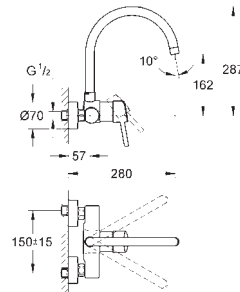

32 667 001

хром

129,00

Concetto

Смеситель однорычажный для мойки, DN 15

настенный монтаж

GROHE StarLight хромированная поверхность

GROHE SilkMove керамический картридж Ø 46 мм

аэратор

регулировка расхода воды

поворотный трубкообразный излив

радиус поворота 360°

вынос 223 мм

скрытые S-образные эксцентрики