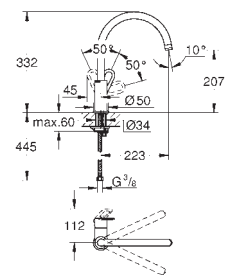

31 368 000

хром

77,00

BauLoop

Смеситель однорычажный для мойки, DN 15
высокий излив
монтаж на одно отверстие
GROHE StarLight хромированная поверхность
GROHE Longlife керамический картридж **28 мм**
излив с аэратором
поворотный трубкообразный излив
радиус поворота 360°
гибкая подводка
система быстрого монтажа