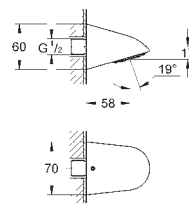

Relexa 70
Спортивный верхний душ
тяжелое литое исполнение
с защитой от кражи
резьбовое соединение 1/2"
вынос 57 мм
ограничитель расхода
9 л/мин. и 12 л/мин.
GROHE DreamSpray превосходный поток воды
GROHE StarLight хромированная поверхность
с системой **SpeedClean** против известковых отложений
Внутренний охлаждающий канал для продолжительного срока службы
Конструкция E
минимальное давление 1,0 бар

28 948 000

хром

161,00