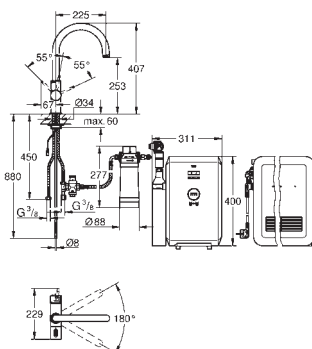

GROHE BLUE PROFESSIONAL

Артикул

Цвет

Цена брутто/
PPЦ без НДС, €

31 323 001
31 323 DC1

хром
суперсталь

1 850,00
1 950,00

GROHE Blue Professional Стартовый комплект

включает в себя:

GROHE Blue Смеситель однорычажный для мойки с функцией очистки водопроводной воды монтаж на одно отверстие

C-излив

отдельная рукоятка для 3х видов фильтрованной и охлажденной столовой воды негазированная, среднегазированная, газированная

керамический вентиль 1/2"

GROHE StarLight хромированная поверхность

GROHE SilkMove керамический картридж 35 мм

регулировка расхода воды

поворотный трубкообразный излив

поворот излива на 180°

отдельные водотоки для питьевой и водопроводной воды

гибкая подводка

GROHE Blue Cube

Охладитель-корбанизатор 270 Вт, 230 V, 50 Hz

тип защиты IP 21

Одобрено в CE

GROHE Blue фильтр на 600 л, регулируемая головка фильтра

для регионов с жесткостью воды больше чем 9° dKH

для регионов с жесткостью воды ниже 9° dKH заказывайте фильтр с активированным углем 40 547 001

подходит для фильтров на 600 л, 1500 л или 3000 л

GROHE Blue 425 гр баллон с углекислым газом (CO₂)

минимальное давление 2.0 бар

Этот продукт содержит встроенные светодиодные лампы, которые не могут быть заменены: класс энергоэффективности: A +

31 324 001
31 324 DC1

хром
суперсталь

1 850,00
1 950,00

GROHE Blue Professional Стартовый комплект

включает в себя:

GROHE Blue Смеситель однорычажный для мойки с функцией очистки водопроводной воды монтаж на одно отверстие

U-излив

отдельная рукоятка для 3х видов фильтрованной и охлажденной столовой воды негазированная, среднегазированная, газированная

керамический вентиль 1/2"

GROHE StarLight хромированная поверхность

GROHE SilkMove керамический картридж 35 мм

регулировка расхода воды

поворотный трубкообразный излив

поворот излива на 180°

отдельные водотоки для питьевой и водопроводной воды

гибкая подводка

GROHE Blue Cube

Охладитель-корбанизатор 270 Вт, 230 V, 50 Hz

тип защиты IP 21

Одобрено в CE

GROHE Blue фильтр на 600 л, регулируемая головка фильтра

для регионов с жесткостью воды больше чем 9° dKH

для регионов с жесткостью воды ниже 9° dKH заказывайте фильтр с активированным углем 40 547 001

подходит для фильтров на 600 л, 1500 л или 3000 л

GROHE Blue 425 гр баллон с углекислым газом (CO₂)

минимальное давление 2.0 бар

Этот продукт содержит встроенные светодиодные лампы, которые не могут быть заменены: класс энергоэффективности: A +