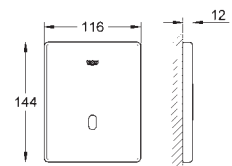

Tectron Skate

Инфракрасная-электроника для писсуара

с инфракрасным датчиком для двусторонней связи для мониторинга, настройки и сервисного обслуживания с адаптером 100-230 V переменного тока, 50-60 Hz, 6 V постоянного тока картридж с соленоидным клапаном и грязеулавливающим фильтром фронтальная панель 116 x 144 мм минимальное давление 0,5 бар оперативное давление максимум 10 бар инфракрасное управление 7 предустановленных режимов:

- автоматический смыв
- мощный режим

предварительная промывка вкл/выкл дополнительные функции и точные настройки с помощью пульта дистанционного управления 36 407 регулируемое время смыва, настраиваемое вручную или с помощью пульта управления

комплект верхней монтажной части

для Rapido U

Одобрено в CE