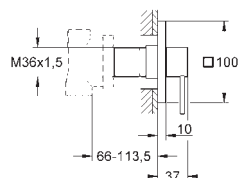

19 590 000 **хром** **142,00**
Allure
Переключатель на 5 положений
комплект верхней монтажной части для
29 033
без встраиваемого механизма
завинчивающаяся розетка
плавная регулировка глубины монтажа
66 - 113 мм
использовать только с встраиваемым механизмом
GROHE StarLight хромированная поверхность