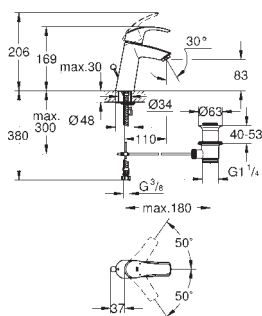

23 322 001

хром

72,00

Eurosmart
Смеситель однорычажный для раковины DN 15 M-Size

монтаж на одно отверстие
металлический рычаг
GROHE SilkMove керамический картридж 28 мм
с ограничителем температуры
GROHE StarLight хромированная поверхность
GROHE EcoJoy 5,7 л/мин
GROHE QuickFix быстрая монтажная система
сливной гарнитур 1 1/4"
гибкая подводка