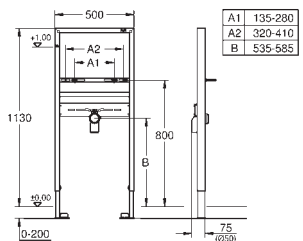

Rapid SL для раковины

для смесителей на одно отверстие

монтажная высота 1,13 м

для монтажа перед стеной или стеной перегородкой

самонесущая стальная рама с

порошковым напылением

подготовлена для облицовки

фиксированные подключения

быстрая регулировка по высоте

крепежный материал

проверено -TUEV

болты-держатели для раковины M10, с

креплением для керамики

расстояние между болтами изменяется

смывное колено, выдерживающее

высокую температуру, DN 50

уплотнение $\varnothing$ 32 мм

без принадлежностей для монтажа

перед стеной