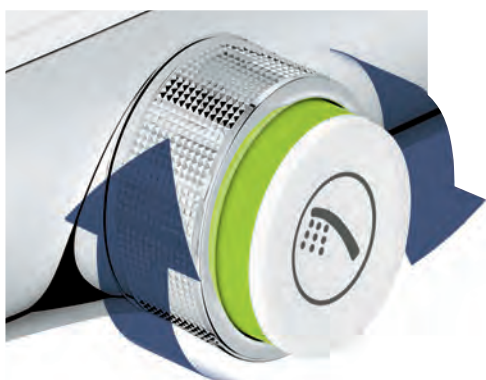

ВЫ НЕ ПОВЕРИТЕ СКОЛЬКО ВОЗМОЖНОСТЕЙ СКРЫВАЕТ В СЕБЕ ЭТО УСТРОЙСТВО УПРАВЛЕНИЯ

Насладиться бодрящим душем, настроенным под Вас, теперь проще, чем когда-либо прежде. Достаточно выбрать желаемый режим струи нажатием на кнопку. Вы можете в любой момент включить освежающий режим PureRain или GROHE Rain O², новый режим TrioMassage для массажа головы и плеч или режим ручного душа Power&Soul. Можно включить два режима параллельно, нажав на обе кнопки.

С высокотехнологичным оборудованием GROHE SmartControl управление душем стало еще удобнее: выбор режима и настройка напора осуществляются одним устройством управления. Вращая регулятор GROHE ProGrip, установите желаемый напор. Предпочитаемые Вами настройки сохраняются – это очень удобно, если нужно поставить душ на паузу или не тратить время на настройку в следующий раз. Плавное и интуитивно-понятное управление душем на одной панели – это просто и удобно для всей семьи. Действительно продуманное решение!