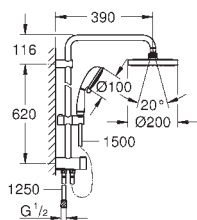

GROHE NEW TEMPESTA SYSTEM

Артикул

Цвет

Цена брутто/
РРЦ без НДС, €

new

27 399 002

хром

169,00

New Tempesta Rustic System 200

Душевая система Flex с переключателем для настенного монтажа

включает в себя:

Горизонтальный душевой кронштейн 390 мм, регулируется перед установкой
Переключатель на 3 положения: верхний душ, ручной душ, верхний душ с Eco-режимом

верхний душ New Tempesta Cosmopolitan 200 (27 541)

2 режима струи (с помощью переключателя):

Rain, SmartRain

с шаровым шарниром

угол поворота $\pm 15^\circ$

ручной душ New Tempesta Rustic 100 (26 085)

4 вида струй:

GROHE Rain O², Rain, Massage, Jet

регулируется по высоте с помощью

скользящего элемента

расстояние от переключателя до верхнего крепления: 620 мм

RelaxaFlex Душевой шланг 1500 мм (28 151)

RelaxaFlex Душевой шланг 1250 мм (28 150)

универсальный монтаж: подключение к смесителю / к подключению для душевого шланга с резьбой 1/2"

минимальный расход воды 7л/мин

GROHE DreamSpray превосходный поток воды

GROHE StarLight хромированная поверхность

с системой **SpeedClean** против известковых отложений

Внутренний охлаждающий канал для продолжительного срока службы

ДУШИ