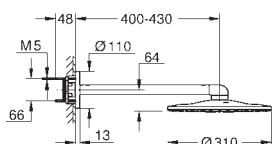

GROHE ВЕРХНИЕ ДУШИ С ДУШЕВЫМИ КРОНШТЕЙНАМИ

Артикул

Цвет

Цена брутто/
РРЦ без НДС, €

ДУШИ

new

26 475 000

хром

383,00

Rainshower 310 SmartActive

Верхний душ и душевой кронштейн 430 мм, 2 режима струи

включает в себя:

Rainshower 310 SmartActive Верхний душ, хромированная душевая поверхность

2 вида струй:

GROHE PureRain, ActiveRain

горизонтальный душевой кронштейн 430 мм

GROHE DreamSpray превосходный поток воды

GROHE StarLight хромированная поверхность

с системой **SpeedClean** против известковых отложений

Внутренний охлаждающий канал для продолжительного срока службы

требуется встраиваемый блок 26 483 000 или 26 484 000 - заказывается отдельно

new

26 475 L50

белая луна

504,00

Rainshower 310 SmartActive

Верхний душ и душевой кронштейн 430 мм, 2 режима струи

включает в себя:

Rainshower 310 SmartActive Верхний душ, белая душевая поверхность

2 вида струй:

GROHE PureRain, ActiveRain

горизонтальный душевой кронштейн 430 мм

GROHE DreamSpray превосходный поток воды

GROHE StarLight хромированная поверхность

с системой **SpeedClean** против известковых отложений

Внутренний охлаждающий канал для продолжительного срока службы

требуется встраиваемый блок 26 483 000 или 26 484 000 - заказывается отдельно

new

26 477 000

хром

383,00

Rainshower 310 SmartActive

Верхний душ с потолочным душевым кронштейном 142 мм, 2 режима струи

включает в себя:

Rainshower 310 SmartActive Верхний душ, хромированная душевая поверхность

2 вида струй:

GROHE PureRain, ActiveRain

Потолочный душевой кронштейн 142 мм

GROHE DreamSpray превосходный поток воды

GROHE StarLight хромированная поверхность

с системой **SpeedClean** против известковых отложений

Внутренний охлаждающий канал для продолжительного срока службы