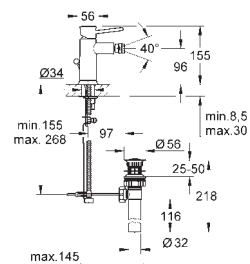

металлический рычаг

GROHE Longlife керамический картридж **28 мм**

GROHE StarLight хромированная поверхность

аэратор

сливной гарнитур 1 1/4"

гибкая подводка

система быстрого монтажа

32 864 000