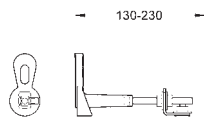

38 733 000

21,00

Rapid SL монтажный уголок

для дополнительной фиксации элемента для унитаза или для установки без фиксации в пол монтажные уголки включают настенные кронштейны и фиксирующий элемент
2 шт