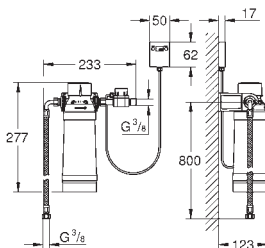

40 438 001

259,00

GROHE Red

Фильтр с головкой для фильтра

сделать настройки соответствующие жесткости подключенной воды

гибкая подводка

фильтр 600 л