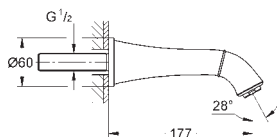

65-157 мм, компенсационная глубина 92 мм

два входа с внутренней резьбой 1/2" (подключение

горячей / холодной воды)

Смывной клапан

прокладка

крепежный материал

13 341 000

хром