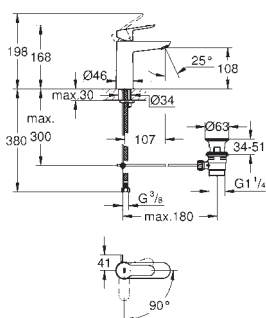

Артикул

Цвет

Цена брутто/
РРЦ без НДС, €

23 758 000

хром

65,00

BauEdge
Смеситель однорычажный для раковины DN 15 M-Size

монтаж на одно отверстие
металлический рычаг
GROHE Longlife керамический картридж 28 мм
GROHE StarLight хромированная поверхность
GROHE EcoJoy 5,7 л/мин
система быстрого монтажа
сливной гарнитур 1 1/4", пластик
гибкая подводка