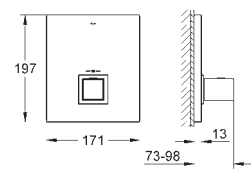

19 961 000

хром

210,00

Grotherm Cube

Центральный термостат

комплект верхней монтажной части для

GROHE Rapido T 35 500 000

GROHE StarLight хромированная поверхность

GROHE SafeStop стопор безопасности при 38°C

GROHE SafeStop Plus опционно огачничитель температуры на 43°C, включен

без встраиваемого механизма

35 500 000

174,00

Rapido T Встроенный универсальный термостат