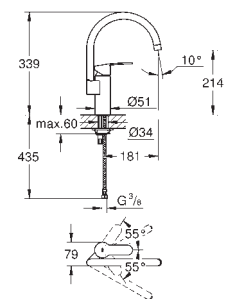

с защитой от обратного потока

гибкая подводка

система быстрого монтажа

30 221 002

хром

101,00

Eurostyle Cosmopolitan

Смеситель однорычажный для мойки, DN 15