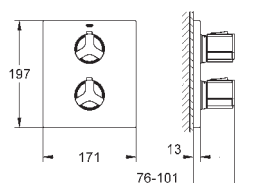

19 380 000 **хром** **407,00**

Allure
Термостат для душа
комплект верхней монтажной части для
GROHE Rapido T 35 500 000
GROHE StarLight хромированная поверхность
рукоятка выбора температуры
со стопором при 38°C
GROHE SafeStop Plus опционно огничититель температуры на 43°C, включен
рукоятка расхода с экономичной кнопкой GROHE EcoButton
и индивидуально устанавливаемым стопором
уплотнитель розетки и рычага, металлические рукоятки
металлическая розетка
скрытое крепление, Carbodur керамический вентиль 1/2", 180°
без встраиваемого механизма

35 500 000 **174,00**

Rapido T Встроенный универсальный термостат