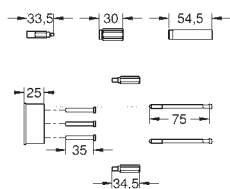

46 191 000 **37,00**

Удлинение
25 мм
для универсального однорычажного смесителя для скрытого монтажа 1/2"
для смесителей для ванны и душа
для всех накладных панелей скрытого монтажа

46 343 000 **160,00**
Набор удлинителей, 50 мм