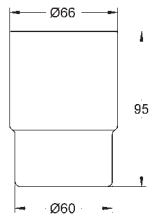

40 372 001

7,20

Essentials

Стакан

стекло

подходит для держателей:

Essentials (40 369)

Essentials Cube (40 508)

Bau Cosmopolitan (40 585)

Essentials Authentic (40 652)