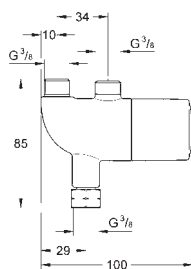

GROHE GROHTHERM MICRO

Артикул

Цвет

Цена брутто/
РРЦ без НДС, €

34 487 000

хром

111,00

Grohtherm Micro

Термическая защита от ожога/ термостат для установки под раковинной
регулировка температуры 15-43° C (± 2° C)
термическая дезинфекция без повторной настройки температуры
подключение под накидной гайкой 3/8"

внешняя резьба 3/8" сверху

GROHE TurboStat

GROHE StarLight хромированная поверхность
встроенные обратные клапаны
грязеулавливающий фильтр
без набора подключения
максимальный перепад давления 5:1
минимальное давление 1,0 бар