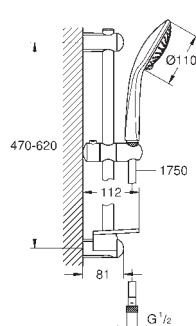

27 232 001

хром

85,00

Euphoria 110 Champagne
Душевой гарнитур, 3 вида струй

включает в себя:
ручной душ Champagne (27 222 000)
душевая штанга, 600 мм (27 499 000)
душевой шланг 1750 мм (28 388 000)
Полочка GROHE EasyReach (27 596)
GROHE SprayDimmer
GROHE DreamSpray превосходный поток воды
GROHE StarLight хромированная поверхность
GROHE QuickFix (регулируемое расстояние между настенными креплениями штанги позволяет использовать для монтажа уже имеющиеся отверстия в стене)
с системой SpeedClean против известковых отложений
Внутренний охлаждающий канал для продолжительного срока службы
Twistfree против перекручивания шланга
может использоваться с проточным водонагревателем
минимальное давление 1,0 бар