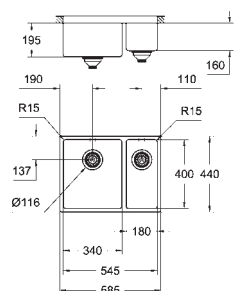

31 577 SDO

нержавеющая сталь

457,00

K700 Под столешницу

Мойка из нержавеющей стали

модель: K700U 60-S 58.5/44 1.5 lh

тип монтажа: под столешницу

материал: нержавеющая сталь AISI 304 (V2A)

GROHE StarLight хромированная поверхность

покрытие: сатиновое

GROHE Whisper

минимальный размер шкафа: 800 мм

размер: 585 x 440 мм

1 чаша: 340 x 400 x 195 мм

0.5 чаши: 180 x 400 x 140 мм

GROHE QuickFix быстрая монтажная система

мойка монтируется слева

требуемый размер отверстия в столешнице для установки мойки: 545 x 400 мм (R15)

корзинчатый вентиль: корзинка Ø 3.5"/90 мм

аксессуары вкл.: сливной гарнитур, корзинка, монтажный набор