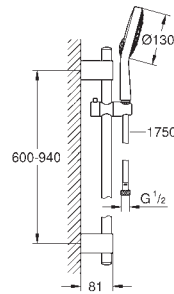

GROHE POWER&SOUL

Артикул

Цвет

Цена брутто/
РРЦ без НДС, €

27 734 000

хром

154,00

Power&Soul Cosmopolitan 130
Душевой гарнитур, 4 вида струй

включает в себя:

ручной душ Power&Soul Cosmopolitan 130 (27 664 000)
душевая штанга, 900 мм (27 785 000)

с металлическими настенными креплениями

душевой шланг 1750 мм (28 388 000)

GROHE EcoJoy ограничитель расхода воды 9,5 л/мин

GROHE DreamSpray превосходный поток воды

GROHE StarLight хромированная поверхность

GROHE QuickFix Plus (регулируемое расстояние между настенными креплениями штанги позволяет использовать для монтажа уже имеющиеся отверстия в стене)

с системой **SpeedClean** против известковых отложений

Внутренний охлаждающий канал для продолжительного срока службы

Twistfree против перекручивания шланга

может использоваться с проточным водонагревателем

минимальное давление 1,0 бар