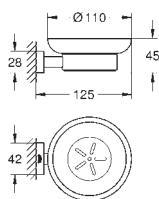

GROHE ESSENTIALS CUBE

Артикул Цвет Цена брутто/
РРЦ без НДС, €

40 754 001 **хром** **35,00**
Essentials Cube
Мыльница с держателем
стекло / металл
включает в себя:
держатель (40 508 001)
мыльница (40 368 001)
скрытое крепление
GROHE StarLight хромированная поверхность