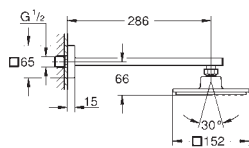

new

26 412 000

хром

118,00

Tempesta 210

Верхний душ с душевым кронштейном 286 мм, 1 режим струи включает в себя:

Tempesta 210 верхний душ (26 410)

один вид струи:

Rain

Rainshower Душевой кронштейн 286 мм (28 576 000)

GROHE EcoJoy ограничитель расхода воды 9,5 л/мин

GROHE DreamSpray превосходный поток воды

GROHE StarLight хромированная поверхность

с системой **SpeedClean** против известковых отложений

Внутренний охлаждающий канал для продолжительного срока службы

может использоваться с проточным водонагревателем

минимальное давление 1,0 бар