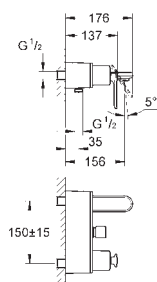

32 195 000 **хром** **721,00**

Veris
Смеситель однорычажный для ванны, DN 15

настенный монтаж
GROHE SilkMove керамический картридж $\varnothing$ 46 мм
GROHE StarLight хромированная поверхность
система **GROHE QuickFix**
регулировка расхода воды
автоматический переключатель: ванна/душ
встроенный обратный клапан в душевом отводе 1/2"
монтаж на стене со скрытыми эксцентриками
с защитой от обратного потока