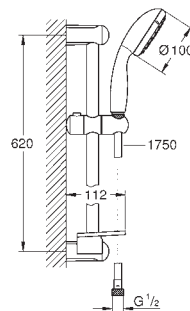

new

27 926 001

хром

49,00

New Tempesta 100

Душевая гарнитура, 2 вида струй

включает в себя:

ручной душ Tempesta 100 (27 597 10E)
душевая штанга, 600 мм (27 523)
душевой шланг Relexaflex 1750 мм 1/2" x 1/2" (28 154)
Полочка **GROHE EasyReach** (27 596)