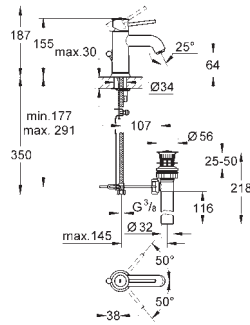

23 161 000

хром

62,00

VauClassic

Смеситель однорычажный для раковины DN 15

монтаж на одно отверстие

металлический рычаг

GROHE Longlife керамический картридж **28 мм**

GROHE StarLight хромированная поверхность

аэратор

сливной гарнитур 1 1/4"

гибкая подводка

система быстрого монтажа