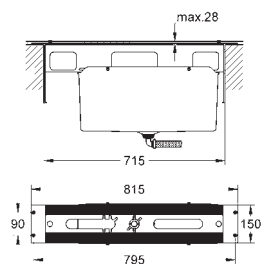

Комплект для ванны на 4/5 отверстий
встраиваемая часть для монтажа на плиточном бортике

включает в себя:

монтажная рамка

13 276 002

хром

76,00