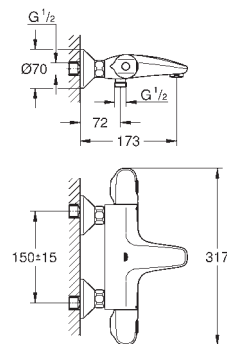

Grohtherm 1000

Термостат для ванны, DN 15

настенный монтаж

GROHE CoolTouch безопасный корпус

GROHE StarLight хромированная поверхность

GROHE MetalGrip эргономичная металлическая рукоятка

GROHE SafeStop стопор безопасности при 38°C

GROHE SafeStop Plus опционно огачничитель температуры на 43°C, включен

GROHE TurboStat встроенный термоэлемент

встроенный стопор смешанной воды

GROHE AquaDimmer Plus многофункциональный

- GROHE EcoButton

(встроенная кнопка с функцией экономии воды для душа)

- регулировка расхода

- переключатель: ванна/душ

отвод для душа снизу 1/2"

азратор

встроенные обратные клапаны

грязеулавливающие фильтры

с защитой от обратного потока

скрытые S-образные эксцентрики

металлическая розетка

минимальное давление 1,0 бар

GROHE EcoJoy Технология совершенного потока

при уменьшенном расходе воды