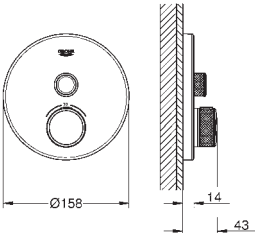

29 150 LS0

белая луна

473,00

Grohtherm SmartControl

Термостат для встраиваемого монтажа на 1 выход

комплект верхней монтажной части для GROHE Rapido SmartBox 35 600 000
металлическая накладная панель с **GROHE QuickFix** (скрытые эксцентрики, уплотнение, скрытый монтаж), регулируемая на 6°

GROHE StarLight хромированная поверхность

SmartControl нажать для вкл/выкл, повернуть для увеличения напора воды от режима EcoJoy до максимального напора воды
заменяемые символы

GROHE TurboStat встроенный термоэлемент

GROHE SafeStop стопор безопасности при 38°C

GROHE SafeStop Plus опционно огачничитель температуры на 43°C, включен

встроенные обратные клапаны и грязеулавливающие фильтры

лицевая панель из акрилового стекла в цвете белая луна

без встроенного механизма

распределение расхода:

выход A (для внешнего отключения) = 34 л/мин

выход B/C = 29 л/мин