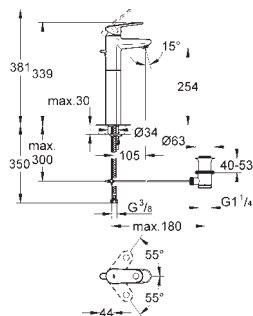

GROHE EUROPLUS

Артикул

Цвет

Цена брутто/
РРЦ без НДС, €

32 618 002

хром

194,00

Europlus
Смеситель однорычажный для раковины DN 15 XL-Size

монтаж на одно отверстие
металлический рычаг
для свободностоящих раковин
GROHE SilkMove керамический картридж 35 мм
регулировка расхода воды
возможность установки мин. расхода 2,5 л/мин.
ограничитель температуры
GROHE StarLight хромированная поверхность
GROHE QuickFix Plus Монтажная система с центрирующей направляющей
аэратор с функцией SpeedClean
сливной гарнитур 1 1/4"
гибкая подводка