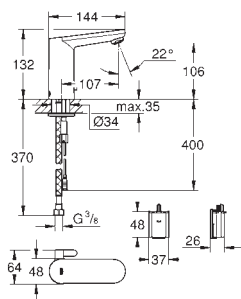

СПЕЦИАЛЬНЫЕ
СМЕСИТЕЛИ

GROHE EUROSMART COSMOPOLITAN E

GROHE EUROSMART COSMOPOLITAN E

Артикул

Цвет

Цена брутто/
РРЦ без НДС, €

36 327 001

хром