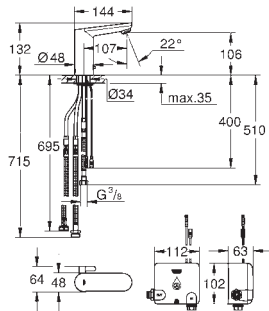

GROHE EUROSMART COSMOPOLITAN E

Артикул

Цвет

Цена брутто/
PPЦ без НДС, €

36 386 001

хром

571,00

Eurosmart Cosmopolitan E Powerbox