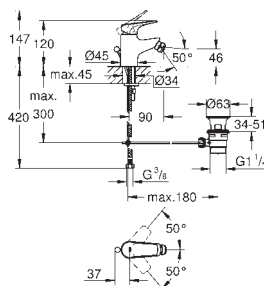

23 754 000

хром

49,00

BauFlow
Смеситель однорычажный для биде DN 15

монтаж на одно отверстие
металлический рычаг
GROHE Longlife керамический картридж 28 мм
GROHE StarLight хромированная поверхность
GROHE EcoJoy 5,7 л/мин
система быстрого монтажа
с шаровым шарниром
сливной гарнитура 1 1/4"
гибкие соединительные шланги