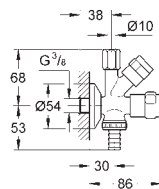

41 070 000

хром

18,50

WAS комбинированный угловой вентиль 3/8"

настенный монтаж
Керамический вентиль для запорного
подсоединения медной трубки
Резервуар для смазки 3/8" для запорного
подсоединения шланга с обратным клапаном
с защитой от обратного потока
GROHE StarLight хромированная поверхность
для использования с воздухоотводным клапаном типа C 41238000