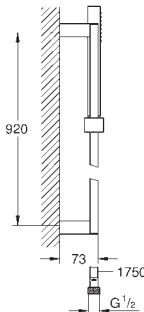

Euphoria Cube Stick

Душевой гарнитур с 1 режимом струи

включает в себя:

Ручной душ (27 698 000)

душевая штанга 900 мм (27 841 000)

душевой шланг 1750 мм (28 388 000)

GROHE DreamSpray превосходный поток воды

GROHE StarLight хромированная поверхность

с системой **SpeedClean** против известковых отложений

Внутренний охлаждающий канал для продолжительного срока службы

Twistfree против перекручивания шланга

может использоваться с проточным водонагревателем

минимальное давление 1,0 бар

26 405 000

хром

66,00