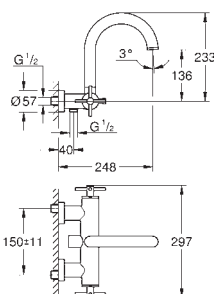

Смеситель для ванны, 1/2"

настенный монтаж
керамические вентили 1/2", 90°
GROHE StarLight хромированная поверхность
автоматический переключатель: ванна/душ
трубообразный излив
с ограничителем поворота
аэратор
встроенные обратные клапаны в душевом отводе 1/2"
скрытые S-образные эксцентрики
с защитой от обратного потока
без душевого гарнитура
с крестообразными рукоятками
включены 2 набора с накладными насадками. Один с надписями „Н“ и „С“, один - без надписей.