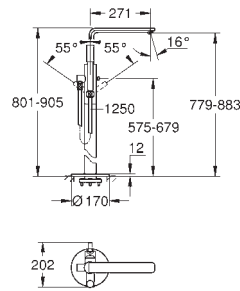

23 792 001

хром

1 180,00

23 792 DC1

суперсталь

1 470,00

Lineare

Смеситель однорычажный для ванны 1/2", напольный монтаж

комплект верхней монтажной части для 45 984

без встроенного механизма

GROHE SilkMove керамический картридж 35 мм

с ограничителем температуры

GROHE StarLight хромированная поверхность

автоматический переключатель: ванна/душ

излив с аэратором

вынос 271 мм

встроенный обратный клапан в душевом отводе 1/2"

держатель ручного душа

ручной душ Sena Stick (26 465)

душевой шланг Silverflex 1.250 мм (28 362)

с защитой от обратного потока

минимальное давление 1,0 бар