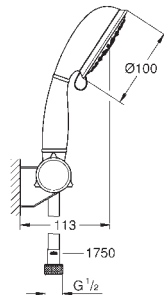

New Tempesta Rustic 100

Душевой гарнитур, 4 вида струй

включает в себя:

ручной душ (27 608)

душевая штанга, 600 мм (27 519)

душевой шланг Relexaflex 1750 мм 1/2" x 1/2" (28 154)

Полочка **GROHE EasyReach** (27 596)

GROHE EcoJoy ограничитель расхода воды 9,5 л/мин

GROHE DreamSpray превосходный поток воды

GROHE StarLight хромированная поверхность

с системой **SpeedClean** против известковых отложений

Внутренний охлаждающий канал для продолжительного срока службы

может использоваться с проточным водонагревателем

26 086 001

хром

72,00

то же, без ограничения расхода воды

new