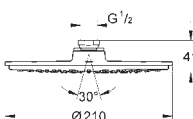

GROHE ВЕРХНИЕ ДУШИ RAINSHOWER

Артикул

Цвет

Цена брутто/
РРЦ без НДС, €

28 368 00E

хром

236,00

Rainshower Cosmopolitan 210 Верхний душ с одним режимом

Rain

нормальная струя при давлении от 0,5 бар

Ø 210 мм, металл

с шаровым шарниром

угол поворота ± 15°

резьбовое соединение 1/2"

GROHE EcoJoy ограничитель расхода воды 5,7 л/мин.

GROHE StarLight хромированная поверхность

с системой **SpeedClean** против известковых отложений

может использоваться с проточным водонагревателем

минимальное давление 1,0 бар

верхний душ используется только с

кронштейнами 28 384, 28 497, 28 576

28 373 000

хром

270,00

то же, с ограничением расхода воды 9,5 л/мин

28 368 000

хром

270,00

то же, без ограничения расхода воды

28 368 L50

белая луна/хром

293,00

Rainshower Cosmopolitan 210 Верхний душ с одним режимом

Rain

нормальная струя при давлении от 0,5 бар

белая душевая поверхность

Ø 210 мм

металл

с шаровым шарниром

угол поворота ± 15°

резьбовое соединение 1/2"

GROHE DreamSpray превосходный поток воды

GROHE StarLight хромированная поверхность

с системой **SpeedClean** против известковых отложений

может использоваться с проточным водонагревателем

верхний душ используется только с

кронштейнами 28 384, 28 497, 28 576, 28 724

27 134 000

хром

88,00

Rainshower Cosmopolitan 160 Верхний душ с 4 режимами

Rain / Jet / Pure / Champagne

Ø 160 мм

шаровый шарнир с углом поворота ± 15°

резьбовое соединение 1/2"

GROHE DreamSpray превосходный поток воды

GROHE StarLight хромированная поверхность

с системой **SpeedClean** против известковых отложений

может использоваться с проточным водонагревателем

установка при давлении от 0,5 бар

минимальный расход воды 5 л/мин

максимальный расход воды 25 л/мин

рекомендуется использовать с

душевым кронштейном Rainshower

28 369 000

хром

279,00