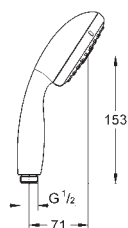

28 421 002 **хром** **31,00**

New Tempesta 100
Ручной душ, 4 вида струй
GROHE Rain O², Rain, Massage, Jet
GROHE EcoJoy ограничитель расхода воды 9,5 л/мин
GROHE DreamSpray превосходный поток воды
GROHE StarLight хромированная поверхность
с системой **SpeedClean** против известковых отложений
Внутренний охлаждающий канал для продолжительного срока службы
ShockProof силиконовое кольцо, предотвращающее повреждение поверхности при падении ручного душа
универсальное крепление, подходящее к любому стандартному шлангу
может использоваться с проточным водонагревателем
минимальное давление 1,0 бар

28 578 002 **хром** **31,00**
то же, без ограничения расхода воды

new