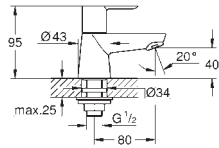

Артикул

Цвет

Цена брутто/
РРЦ без НДС, €

20 421 000

хром

42,00

BauEdge
Вертикальный вентиль, DN 15
XS-Size

монтаж на одно отверстие
металлический рычаг
керамический вентиль
GROHE StarLight хромированная поверхность
GROHE EcoJoy 5,7 л/мин
крепежная гайка G 1/2"
минимальное давление 1,0 бар