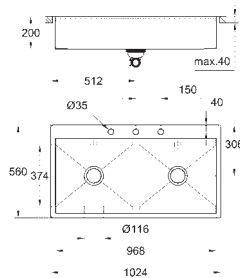

1 чаша: 790 x 400 x 200 мм

GROHE QuickFix быстрая монтажная система

клапан-автомат

аксессуары вкл.: клапан-автомат, сливной гарнитур, корзинчатый вентиль, монтажный набор

new

31 585 SDO

нержавеющая сталь

1 740,00