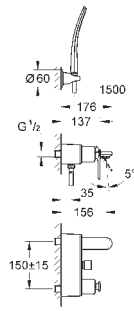

GROHE VERIS

Артикул

Цвет

Цена брутто/
РРЦ без НДС, €

32 196 000

хром

886,00

Veris

Смеситель однорычажный для ванны, DN 15
настенный монтаж

GROHE SilkMove керамический картридж Ø 46 мм

GROHE StarLight хромированная поверхность

система **GROHE QuickFix**

регулировка расхода воды, автоматический переключатель: ванна/душ,
встроенный обратный клапан в душевом отводе 1/2", монтаж на стене со скрытыми
эксцентриками, **с защитой от обратного потока**

с душевым гарнитуром

GROHE Ondus ручной душ 27 184 000

GROHE Ondus держатель для ручного душа 27 188

металлический душевой шланг 1500 мм