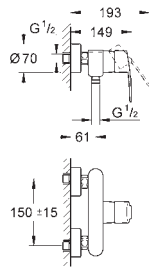

33 590 002

хром

94,00

Eurostyle Cosmopolitan

Смеситель однорычажный для душа, DN 15

настенный монтаж

металлический рычаг

GROHE SilkMove керамический картридж Ø 46 мм