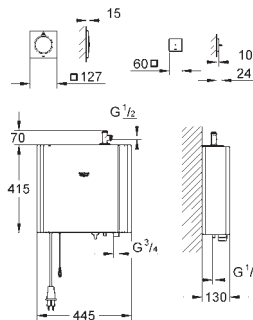

GROHE F-digital Deluxe

Генератор пара 2,2 кВт с выходом для пара и датчиком температуры
включает в себя:

генератор пара
415 x 445 x 130 мм
подходит для использования в помещениях до 2,5 м³
источник питания 230 V AC, 50 Hz
мощность 2,2 кВт
вход для воды 3/4"
рабочее давление 1-5 бар (при более высоком
рекомендовано установить редуктор давления)
автоматический слив
выход для воды 1/2"
температура пара максимум 55°C
выход для пара 1/2"
тип защиты IP 23
Одобрено в CE
с ударопрочной штепсельной вилкой
модуль выхода пара
127 x 127 мм
резьбовое соединение 1/2"
модуль датчика температуры
60 x 60 x 12 мм

с системой **SpeedClean** против известковых отложений

GROHE StarLight хромированная поверхность

требуется встраиваемый блок (29 074 000), F-digital Deluxe
базовый блок (26 374 000 или 36 397 000), блок Bluetooth (36 371 000)
и удлинительные кабели – все заказывается отдельно

Для более подробного планирования и информации о продукте Вы
можете обратиться в ближайший к Вам сервисный центр GROHE.

29 074 000

273,00