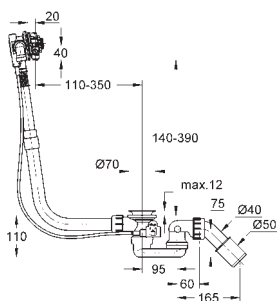

28 991 000

85,00

Talentofill
Наливной,
сливной и переливной гарнитур

для анатомических ванн (по форме тела)
скрытый монтаж
без комплекта верхней монтажной части
с сифоном и сливной дугой 45°
без анти-вакуумного устройства
сборка согласно DIN 1988
только со встроенным прерывателем трубы
вид А2 (28 994)
или соединительным гарнитуром Talentofill (28 995)

28 993 000

33,00

Talentofill
Соединительный гарнитур, DN 20
с гибкой соединительной трубкой 1,5 м
без комплекта верхней монтажной части