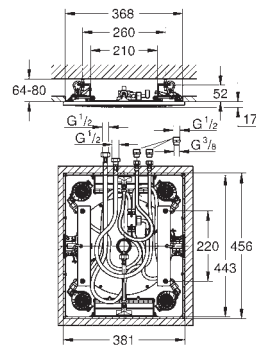

GROHE ВЕРХНИЕ ДУШИ F-SERIES

Артикул

Цвет

Цена брутто/
РРЦ без НДС, €

27 939 001

хром

2 210,00

Rainshower F-Series 15"

Потолочный душ с 3 режимами

Rain, Vokoma Spray, Waterfall и комбинация режимов
381 мм (ширина) x 17 мм (высота) x 456 мм (глубина)
металл

GROHE DreamSpray превосходный поток воды

GROHE StarLight хромированная поверхность

GROHE XL Waterfall широкий поток воды

с системой **SpeedClean** против известковых отложений

расход воды при использовании одного режима струи при давлении воды в 3 бара:

1 x режим Rain 300 мм: 20 л/мин

2 x XL Waterfall: 1 x Waterfall 20 л, 2 x Waterfall 32 л/мин

4 x Vokoma Spray с углом поворота 20°: 20 л/мин

верхний душ контролируется 4 выходами

рекомендация: Grohtherm F комплект монтажной части для встроенного термостата

с переключателем на 2 положения 27 618 000, 35 500 000 и комплект верхней

монтажной части для вентиля на 3 выхода 27 625 000, 35 031 000