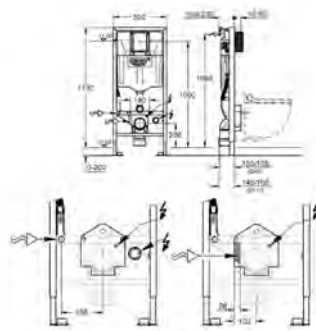

Rapid SL для унитазов-биде GROHE Sensia

**сmyвной бачок GD 2 с подключением для унитаза-биде
GROHE Sensia (Sensia IGS/Sensia Arena)**

монтажная высота 1,13 м

для монтажа перед стеной или стеной перегородкой
самонесущая стальная рама с
порошковым напылением
подготовлена для облицовки
фиксированные подключения
быстрая регулировка по высоте

крепежный материал

проверено -TUEV

2 болта-держателя для унитаза
крепление для керамики
расстояние между болтами 180/230 мм
PP-сmyвная дуга $\varnothing$ 90 мм
регулировка глубины монтажа
редуктор $\varnothing$ 90/110 мм

впускной и смывной гарнитуры
сmyвной бачок GD 2, 6 - 9 л
заводская настройка 6 л и 3 л

Пневматический смывной клапан с тремя режимами
слива: 2-х объёмный, старт/стоп, или непрерывный
Подключение воды сзади

Арматурная группа I
с изоляцией от конденсационной влаги
подключение воды DN 15

во время сборки не требуется дополнительного инструмента
для монтажа инспекционного короба
для вертикального или горизонтального монтажа

2 настенных угла с крепежным материалом

универсальный подвод воды для унитаза-биде Sensia Arena и Sensia IGS
скрытая электрическая розетка
розетка для электроподсоединения

для монтажа маленьких смывных панелей необходимо заказать
ревизионный короб 40 911 000 (приобретается отдельно)