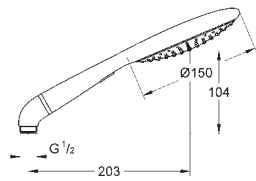

GROHE RAINSHOWER SOLO

Артикул

Цвет

Цена брутто/
РРЦ без НДС, €

27 272 000

хром

84,00

Rainshower Solo 150

Ручной душ, 2 вида струй

Rain, SmartRain

Эко функция - ограничение расхода воды

Угловой переходник для комбинации ручных

душей с душевыми гарнитурами

GROHE EcoJoy Технология совершенного потока

при уменьшенном расходе воды

GROHE DreamSpray превосходный поток воды

GROHE StarLight хромированная поверхность

с системой **SpeedClean** против известковых отложений

Внутренний охлаждающий канал для продолжительного срока службы

универсальное крепление, подходящее к любому стандартному шлангу

может использоваться с проточным водонагревателем