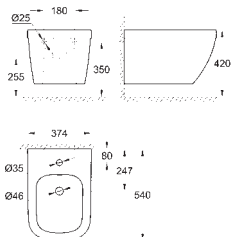

GROHE КЕРАМИКА EURO

Артикул

Цвет

Цена брутто/
РРЦ без НДС, €

new

39 208 000
39 208 00H

альпин-белый
альпин-белый

160,00
193,00

Керамика Euro
Биде подвесное

1 отверстие под смеситель
с переливом
с креплением

Санитарный фарфор

полностью скрытые невидимые крепления

опция: износостойкое покрытие **PureGuard** и анти-бактериальное глазирование (00H)

16 шт. на паллете

new