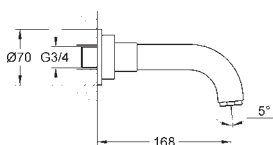

Артикул Цвет Цена брутто/
РРЦ без НДС, €

13 139 000 **хром** **157,00**

Atrio
Излив для ванны
настенный монтаж
GROHE StarLight хромированная поверхность
аэратор
вынос 168 мм
минимальное давление 1,0 бар