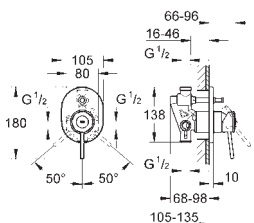

BauClassic

Смеситель однорычажный для ванны

скрытый монтаж
включает в себя:
комплект готового монтажа
встраиваемый механизм (32 963 000)
металлический рычаг
GROHE Longlife Керамический картридж 46 мм
GROHE StarLight хромированная поверхность
регулировка расхода воды
возможность установки мин. расхода 2,5 л/мин.
автоматический переключатель: ванна/душ
уплотнитель розетки и рычага
Дополнительный ограничитель температуры