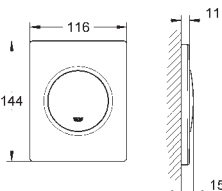

38 804 000
38 804 SHO
38 804 P00

хром
альпин-белый
матовый хром

87,00
80,00
88,00

Nova Cosmopolitan
Накладная панель

механическая панель смыва для писсуара
комплект верхней монтажной части
для Rapido U или Rapido UMB
116 x 144 мм
механический функциональный элемент
минимальное давление 0,5 бар
максимальное давление 6 бар
1.0 - 6.0 настройка
Арматурная группа II
GROHE StarLight хромированная поверхность