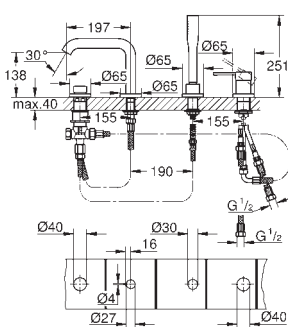

Essence
Смеситель однорычажный для ванны на 4 отверстия
GROHE SilkMove керамический картридж 35 мм с ограничителем температуры
GROHE StarLight хромированная поверхность
фиксатор для излива(смонтированный)
элемент управления однорычажного смесителя
металлический рычаг
излив для ванны с аэратором
переключатель ванна/душ
ручной душ 27 400 000
металлический душевой шланг 2000 мм
гибкая подводка
подключение для душевого шланга
с защитой от обратного потока
может быть использован с 29 037 000
минимальное давление 1,0 бар

19 976 001 хром **363,00**