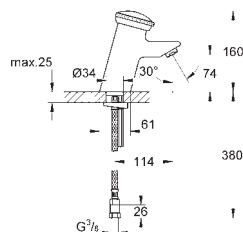

36 109 000

хром

394,00

Contromix Public
Автоматический смеситель для раковины со смешиванием
GROHE StarLight хромированная поверхность
экономичная стоп-функция
ограничитель температуры
продолжительность срабатывания от 5-40 сек.
гибкая подводка
обратный клапан
грязеулавливающий фильтр
установка при давлении от 1,2 бар