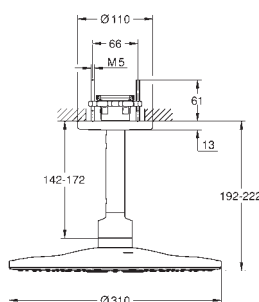

26 477 L50

белая луна

504,00

Rainshower 310 SmartActive

Верхний душ с потолочным душевым кронштейном 142 мм, 2 режима струи

включает в себя:

Rainshower 310 SmartActive Верхний душ, белая душевая поверхность

2 вида струй:

GROHE PureRain, ActiveRain

Потолочный душевой кронштейн 142 мм

GROHE DreamSpray превосходный поток воды

GROHE StarLight хромированная поверхность

с системой **SpeedClean** против известковых отложений

Внутренний охлаждающий канал для продолжительного срока службы

требуется встраиваемый блок 26 483 000 или 26 484 000 - заказывается отдельно

new