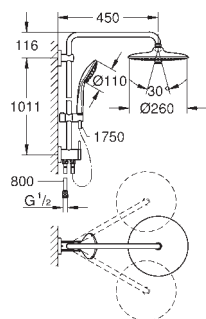

GROHE ДУШЕВЫЕ СИСТЕМЫ EUPHORIA

Артикул

Цвет

Цена брутто/
РРЦ без НДС, €

new

27 421 002

хром

337,00

Euphoria System 260

Душевая система с переключателем для настенного монтажа включает в себя:

горизонтальный поворотный душевой

кронштейн 450 мм

переключатель с верхнего на ручной душ

Euphoria 260 Верхний душ (26 457)

3 вида струй:

Rain, SmartRain, Jet

с шаровым шарниром

угол поворота $\pm 15^\circ$

ручной душ Euphoria 110 Massage (27 239 000)

3 вида струй:

Rain, SmartRain, Massage

регулируется по высоте с помощью

скользящего элемента

душевой шланг 1750 мм (28 388 000)

Silverflex Душевой шланг 800 мм

подключение воды к смесителю через

1/2"-резьбу металлического шланга (28 144 000)

GROHE EcoJoy ограничитель расхода воды 9,5 л/мин

GROHE DreamSpray превосходный поток воды

GROHE StarLight хромированная поверхность

GROHE SprayDimmer

с системой **SpeedClean** против известковых отложений

Внутренний охлаждающий канал для продолжительного срока службы

Twistfree против перекручивания шланга

совместим с проточным водонагревателем от 18 кВт/ч

минимальный расход воды 7л/мин

минимальное давление 1,0 бар