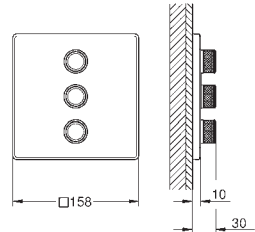

Grotherm SmartControl

Термостат для встраиваемого монтажа на 3 выхода

комплект верхней монтажной части для

GROHE Rapido SmartBox 35 600 000

металлическая накладная панель с **GROHE QuickFix** (скрытые эксцентрики, уплотнение, скрытый монтаж), регулируемая на 6°

GROHE StarLight хромированная поверхность

SmartControl нажать для вкл/выкл, повернуть для увеличения напора воды от режима EcoJoy до максимального напора воды

заменяемые символы

GROHE TurboStat встроенный термоэлемент

GROHE SafeStop стопор безопасности при 38°C

GROHE SafeStop Plus опционно огачничитель температуры на 43°C, включен

встроенные обратные клапаны и грязеулавливающие фильтры

возможность одновременного включения нескольких точек водоотвода без встроенного механизма

распределение расхода:

выход A = 23 л/мин

выход B = 27 л/мин

выход C = 23 л/мин

new

29 127 000

хром

264,00

Grotherm SmartControl

Комплект верхней монтажной части для вентиля на три выхода

комплект верхней монтажной части для

GROHE Rapido SmartBox 35 600 000

металлическая накладная панель с **GROHE QuickFix** (скрытые эксцентрики, уплотнение, скрытый монтаж), регулируемая на 6°

10 мм толщина профиля розетки

GROHE StarLight хромированная поверхность

SmartControl нажать для вкл/выкл, повернуть для увеличения напора воды от режима EcoJoy до максимального напора воды

заменяемые символы

возможность одновременного включения нескольких точек водоотвода без встроенного механизма

распределение расхода:

выход D = 28 л/мин

выход A = 28 л/мин

выход D+E+A = 65 л/мин

дополнительный ограничитель воды для соответствия со стандартами CALGreen

new