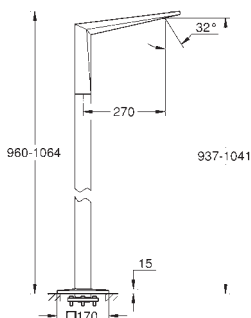

13 301 000

хром

1 110,00

Allure Brilliant

Излив для ванны, напольный монтаж

комплект верхней монтажной части для 45 984

без встроенного механизма

GROHE StarLight хромированная поверхность

излив со встроенным аэратором

Общая высота 1070 мм

вынос 270 мм