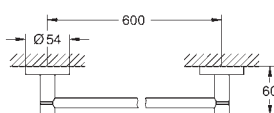

40 688 001 хром 31,00
40 688 DC1 суперсталь 41,00

Essentials
Держатель для банного полотенца
металл
504 мм (функциональная длина 450 мм)
скрытое крепление
GROHE StarLight хромированная поверхность

40 366 001 хром 34,00
40 366 DC1 суперсталь 44,00