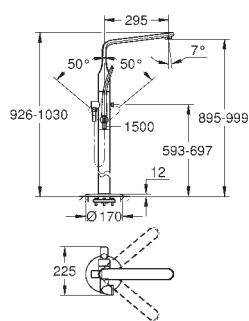

32 222 001

хром

1 650,00

Veris

Смеситель однорычажный для ванны 1/2", напольный монтаж

комплект верхней монтажной части для

45 984

без встроенного механизма

GROHE SilkMove керамический картридж Ø 46 мм

GROHE StarLight хромированная поверхность

автоматический переключатель: ванна/душ

поворотный излив с аэратором и стопором

вынос 295 мм

встроенный обратный клапан в душевом отводе 1/2"

держатель ручного душа

GROHE Ondus ручной душ 27 184 000

душевой шланг 1500 мм 1/2" x 1/2"

с защитой от обратного потока

минимальное давление 1,0 бар

requires rough-in set 29 038