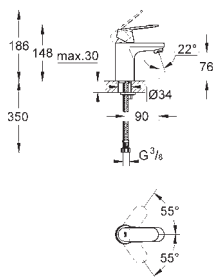

32 824 000

хром

70,00

Eurosmart Cosmopolitan

Смеситель однорычажный для раковины DN 15 S-Size

монтаж на одно отверстие
металлический рычаг
GROHE SilkMove керамический картридж 35 мм
регулировка расхода воды
возможность установки мин. расхода 2,5 л/мин.