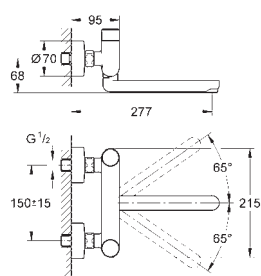

36 319 000

хром

343,00

Eurosmart Cosmopolitan T
Автоматический смеситель для раковины со смешиванием и с регулируемым ограничителем температуры
настенный монтаж
GROHE StarLight хромированная поверхность
GROHE EcoJoy Технология совершенного потока при уменьшенном расходе воды
ламинарный регулятор струи 9 л/мин.
поворотный литой излив 200 мм
ограничитель поворота излива 130°, возможность фиксации
3 режима подачи воды: 7, 15, 30 сек. (зависит от давления)
диапазон давлений от 0.5 до 6 бар
скрытые S-образные эксцентрики
обратный клапан
грязеулавливающие фильтры