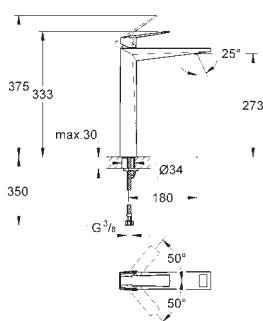

23 114 000

хром

641,00

Allure Brilliant
Смеситель однорычажный для раковины DN 15 XL-Size

монтаж на одно отверстие
для свободстоящих раковин
GROHE SilkMove керамический картридж **28 мм**
ограничитель температуры
GROHE StarLight хромированная поверхность
GROHE EcoJoy 5.0 л/мин
GROHE QuickFix быстрая монтажная система
излив со встроенным аэратором
гладкий корпус
гибкая подводка
минимальное давление 1,0 бар