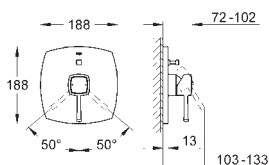

19 920 000 хром **247,00**
19 920 IGO хром/золото **317,00**

Grandera
Смеситель однорычажный для ванны
комплект верхней монтажной части для
35 501 000
без встраиваемого механизма
GROHE StarLight хромированная поверхность
автоматический переключатель: ванна/душ
уплотнитель розетки и рычага
металлическая розетка
скрытое крепление
минимальное давление 1,0 бар

35 501 000 **72,00**
Rapido E Встроенный универсальный смеситель