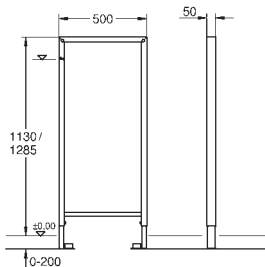

38 548 001

87,00

Rapid SL Пустой элемент
монтажная высота 1,13 м
для монтажа держателей смесителей
или для перекрытия расстояния между
элементами от 60 -170 см
для инсталляции с отдельностоящим элементом
проверено -TUEV
без принадлежностей для монтажа
перед стеной

38 629 000

40,00

Rapid SL Удлинение
для подъема пола до 200 - 350 мм
крепежный материал