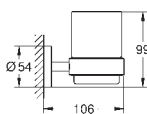

GROHE ESSENTIALS

Артикул Цвет Цена брутто/
РРЦ без НДС, €

40 447 001 хром 27,00
40 447 DC1 суперсталь 36,00

Essentials
Стакан с держателем
стекло / металл
включает в себя:
держатель (40 369 001)
Стакан (40 372 001)
скрытое крепление
GROHE StarLight хромированная поверхность