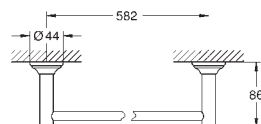

40 653 001

хром

34,00

Essentials Authentic

Держатель для банного полотенца

металл

626 мм (функциональная длина 582 мм)

скрытое крепление

GROHE StarLight хромированная поверхность