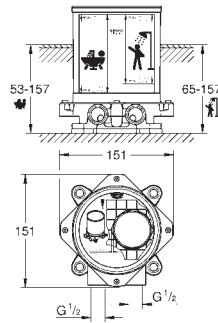

65-157 мм, компенсационная глубина 92 мм

два входа с внутренней резьбой 1/2" (подключение

горячей / холодной воды)

Смывной клапан

прокладка

крепежный материал

new

19 088 003
19 088 DC3