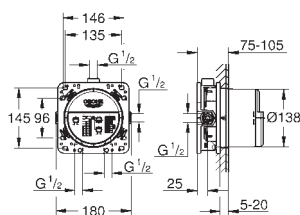

GROHE Rapido SmartBox

Универсальная встроенная часть, 1/2"

3 трубкообразных отвода 1/2"
2 подключения воды снизу, 1/2"
инсталляционная глубина 75-105 мм
подключения из латуни
предварительно смонтированная заглушка
прочный корпус и защитная накладка
подготовленные точки крепления для сухого и мокрого монтажа
уплотнение
без комплекта верхней монтажной части