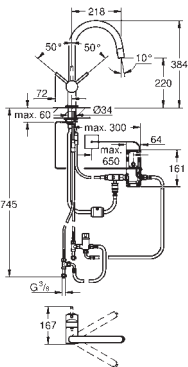

31 375 000

31 375 DC0

хром
суперсталь

170,00
221,00

Minta

Смеситель однорычажный для мойки, DN 15

L-излив

монтаж на одно отверстие

GROHE StarLight хромированная поверхность

GROHE SilkMove керамический картридж Ø 46 мм

регулировка расхода воды

поворотный трубкообразный излив

радиус поворота 0°/150°/360°

гибкая подводка

система быстрого монтажа

минимальное давление 1,0 бар