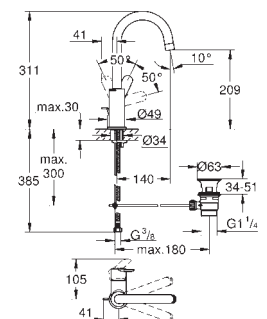

23 760 000

хром

73,00

BauEdge
Смеситель однорычажный для раковины 1/2" L-Size

монтаж на одно отверстие
металлический рычаг
GROHE Longlife керамический картридж 28 мм
GROHE StarLight хромированная поверхность
GROHE EcoJoy 5,7 л/мин
система быстрого монтажа
поворотный трубкообразный излив
сливной гарнитур 1 1/4", пластик
гибкая подводка