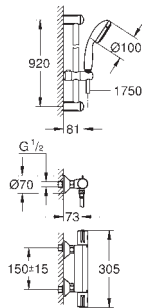

Grohtherm 800

Термостат для душа, DN 15 с душевым гарнитуром

включает в себя:

Grohtherm 800 Термостат для душа 1/2"

(34 558 000)

New Tempesta Душевая штанга II, 900 мм (27 646)

минимальное давление 1,0 бар

new

34 565 001

хром

173,00