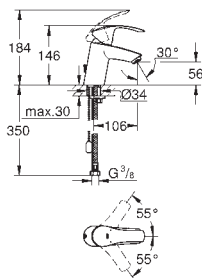

GROHE SilkMove керамический картридж 35 мм
регулировка расхода воды
с ограничителем температуры

GROHE StarLight хромированная поверхность
GROHE EcoJoy 5,7 л/мин

GROHE QuickFix быстрая монтажная система
сливной гарнитур 1 1/4"
гибкие соединительные шланги
угловой вентиль, 1/2" (2 x 22 037 000)