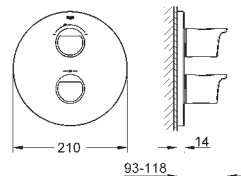

19 355 001

хром

210,00

Grohtherm 2000

Термостат для ванны

комплект верхней монтажной части для
GROHE Rapido T 35 500 000

с настенными розетками **GROHE QuickFix** (скрытые
эксцентрики, уплотнение, скрытый монтаж)

GROHE StarLight хромированная поверхность

GROHE Aqua Paddle эргономичные рукоятки

GROHE SafeStop стопор безопасности при 38°C

GROHE SafeStop Plus опционно огачничитель температуры на 43°C, включен

GROHE AquaDimmer Plus многофункциональный

- встроенная кнопка с функцией экономии воды для душа

- регулировка расхода

- переключатель: ванна/душ

без встраиваемого механизма

35 500 000

174,00

Rapido T Встроенный универсальный термостат