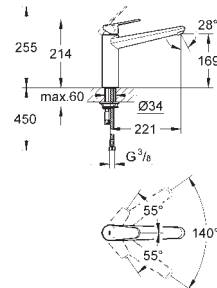

33 770 002

хром

159,00

Eurodisc Cosmopolitan

Смеситель однорычажный для мойки, DN 15

средний излив

монтаж на одно отверстие

GROHE StarLight хромированная поверхность

GROHE SilkMove керамический картридж 35 мм

аэратор, регулировка расхода воды

поворотный литой излив, область поворота 140°

гибкая подводка, система быстрого монтажа