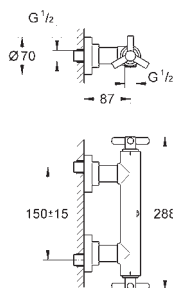

Atrio
Смеситель для душа, DN 15
настенный монтаж
керамические вентили 1/2", 90°
GROHE StarLight хромированная поверхность
отвод для душа 1/2"
встроенные обратные клапаны в душевом отводе 1/2"
скрытые S-образные эксцентрики
с защитой от обратного потока
без душевого гарнитура
с ручкой Ypsilon
максимальный перепад давления 5:1
минимальное давление 1,0 бар

25 010 000

хром

445,00