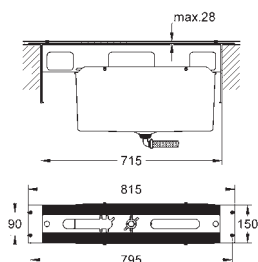

29 037 000

562,00

Комплект для ванны на 4/5 отверстий

встраиваемая часть **для монтажа на плиточном бортике**

включает в себя:

монтажная рамка

улавливающее устройство со встроенным

сливом для проникающей воды