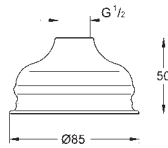

GROHE ВЕРХНИЕ ДУШИ RELEXA

Артикул

Цвет

Цена брутто/
РРЦ без НДС, €

28 404 000

хром

9,10

Relexa Basic 85
Верхний душ с одним режимом
Rain
латунный лист
высота 50 мм
резьбовое соединение 1/2"

28 094 000

хром

24,00