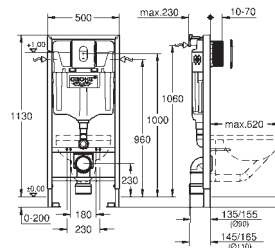

38 929 000

хром

228,00

Rapid SL 4 в 1 в сборе, для подвешного унитаза

смывной бачок GD 2

монтажная высота 1,13 м

для монтажа перед стеной или стеной перегородкой

самонесущая стальная рама с

порошковым напылением

подготовлена для облицовки

фиксированные подключения

быстрая регулировка по высоте

крепежный материал

проверено -TUEV

2 болта-держателя для унитаза

крепление для керамики

для подвешных унитазов с опорной поверхностью менее 205 мм

требуется дополнительный аксессуар 38 779 000

расстояние между болтами 180/230 мм

выходной патрубок для унитаза Ø 90 мм

регулировка глубины монтажа, редуктор Ø 90/110 мм

впускной и смывной гарнитуры

смывной бачок GD 2, 6 - 9 л

заводская настройка 6 л и 3 л

Пневматический смывной клапан с тремя режимами

слива: 2-х объёмный, старт/стоп, или непрерывный

Подключение воды слева, справа и сзади

Арматурная группа I

с изоляцией от конденсационной влаги

подключение воды DN 15

во время сборки не требуется дополнительного инструмента

для монтажа инспекционного короба

для вертикального или горизонтального монтажа

с принадлежностями для монтажа перед стеной

с накладной панелью Arena Cosmopolitan

для вертикального и горизонтального монтажа

156 x 197 мм, хром, из ABS

GROHE StarLight хромированная поверхность

WC со звукоизоляционным набором