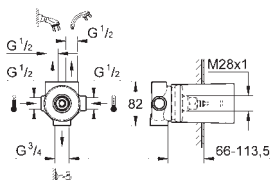

Переключатель на 5 положений

корпус встраиваемого смесителя

для скрытого монтажа

с керамическими шайбами

подключение холодной или горячей воды 1/2"

2 отвода 1/2"

1 отвод для ванны 3/4"

плавная регулировка глубины монтажа

66 - 113 мм

DR-латунь

минимальное давление 1,0 бар

19 796 000

хром

137,00