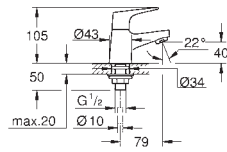

Артикул

Цвет

Цена брутто/
РРЦ без НДС, €

20 575 000

хром

36,00

BauFlow
Вертикальный вентиль, DN 15
XS-Size

монтаж на одно отверстие
металлический рычаг
керамический вентиль
GROHE StarLight хромированная поверхность
GROHE EcoJoy 5,7 л/мин
крепежная гайка G 1/2"