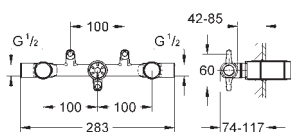

29 025 000

185,00

Двухвентильный смеситель, встраиваемый механизм, 1/2"

для смесителя для раковины на 3 отверстия
для скрытого монтажа
без комплекта верхней монтажной части
глубина монтажа 43 - 85 мм
DR-латунь
шаблон для монтажа