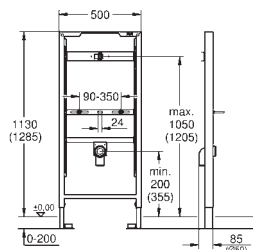

38 517 001

177,00

Rapid SL для писсуара

без смесителя
1.13 и 1.30 м инсталляционная высота
для монтажа перед стеной или стеной перегородкой
самонесущая стальная рама с
порошковым напылением
подготовлена для облицовки
регулируемые по высоте подключения
к объекту
быстрая регулировка по высоте
крепежный материал
проверено -TUEV
смывное колено, выдерживающее
высокую температуру, DN 50
болты-держатели M8, с креплением для
керамики
подключение для впуска и впускной гарнитуры
**без принадлежностей для монтажа
перед стеной**