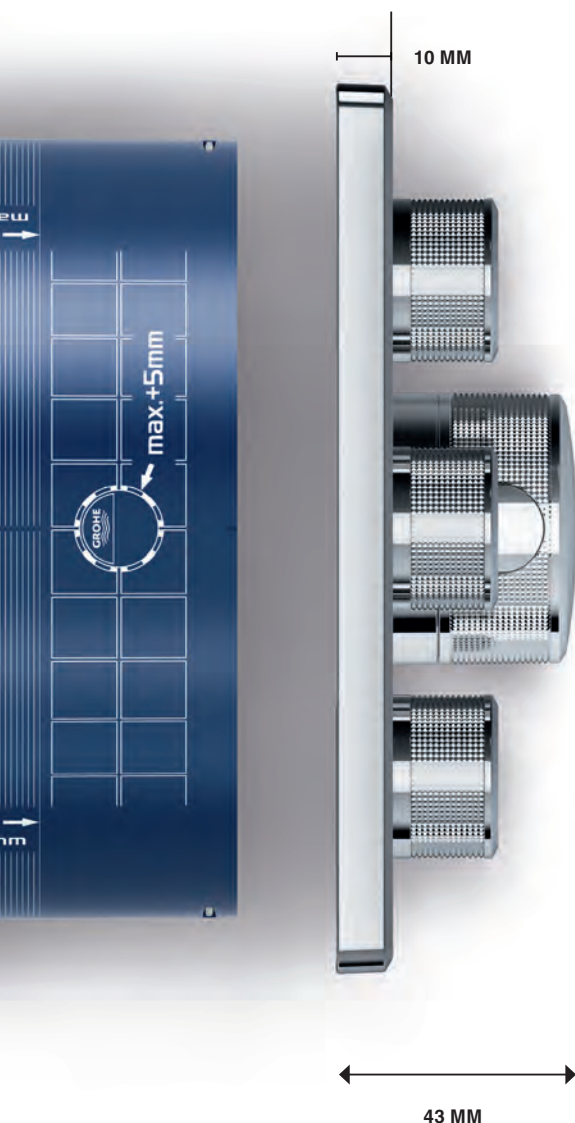

ДИЗАЙН

GROHE
SMARTCONTROL

ПРОСТОТА МОНТАЖА: УГЛУБЛЕННЫЙ ВЗГЛЯД.

ПОДХОДИТ ДЛЯ ЛЮБЫХ СТЕН, ВКЛЮЧАЯ ТОНКИЕ

За счет глубины монтажа всего в 75 мм GROHE Rapido SmartBox подходит для любых стен, включая особо тонкие, а также легче и быстрее монтируется в кирпичные стены.

ВСТРАИВАЕМАЯ ЧАСТЬ, ГОТОВАЯ КО ВСЕМУ.

ПРОСТОТА МОНТАЖА НА МЕСТЕ: ВЕРСТАЧНЫЕ ТИСКИ ОСТАВЬТЕ ДОМА

GROHE Rapido SmartBox – прогрессивная разработка, обеспечивающая простоту и оперативность монтажа встраиваемой части. Легкодоступные латунные выходы встроенной части позволяют без лишних усилий установить GROHE Rapido SmartBox на месте – с помощью разводного или газового ключа.

ГЛУБИНА
МОНТАЖА
ВСЕГО 75 ММ

НЕОБХОДИМ
ТОЛЬКО
РАЗВОДНОЙ
КЛЮЧ

УТОНЧЕННОСТЬ НОВЫЙ СТАНДАРТ КРАСОТЫ.

МАКСИМАЛЬНЫЙ ВЫНОС – 43 ММ

Какой бы ни была глубина монтажа встраиваемой части, вынос наружной части не превысит 43 мм. За счет своей компактности и тонкой конструкции GROHE SmartControl скрытого монтажа обеспечивает больше свободы движений в душе и смотрится изящно.

ТОНКАЯ НАКЛАДНАЯ ПАНЕЛЬ

За счет сверхтонкой конструкции толщиной всего 10 мм накладная панель GROHE SmartControl скрытого монтажа изящна и компактна.

СИСТЕМА НЕВИДИМЫХ УПЛОТНЕНИЙ

GROHE SmartControl скрытого монтажа обеспечен системой интегрированных уплотнений, что полностью исключает проникновение воды за стену.