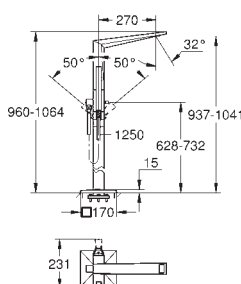

new

23 119 001 **хром** **по запросу**

Allure Brilliant

Смеситель однорычажный для ванны 1/2", напольный монтаж

комплект верхней монтажной части для 45 984 без встроенного механизма

GROHE SilkMove керамический картридж Ø 46 мм