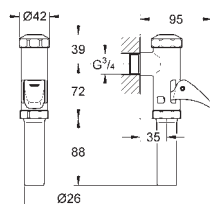

37 141 000

хром

72,00

Полноавтоматическое смывное устройство для унитаза

подключение 3/4"

из латуни

GROHE StarLight хромированная поверхность
для тарельчатых и воронкообразных унитазов

с автоматическим регулятором потока смыва

установка при проточном давлении

от 1,2 до 5,0 бар

Арматурная группа II