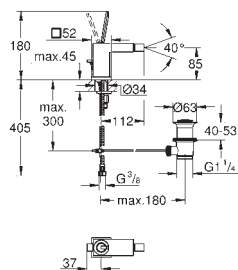

23 664 000 хром 184,00

**Eurocube Joy
Смеситель однорычажный для биде DN 15**

монтаж на одно отверстие
металлический рычаг
GROHE FeatherControl Joystick картридж
GROHE StarLight хромированная поверхность
GROHE EcoJoy аэратор с шаровым шарниром 5,7 л/мин
GROHE QuickFix Plus Монтажная система
сливной гарнитуры 1 1/4"
гибкая подводка