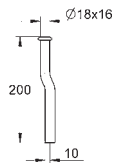

37 036 000

хром

13,00

Сливная трубка для писсуара

Ø 18 мм

200 мм

из латуни

хромированная

изгиб 10 мм

37 037 000

хром

14,50

изгиб 20 мм