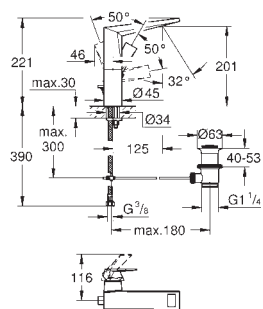

23 109 000

хром

497,00

Allure Brilliant
Смеситель однорычажный для раковины 1/2" L-Size

монтаж на одно отверстие
GROHE SilkMove керамический картридж **28 мм**
ограничитель температуры, **GROHE StarLight** хромированная поверхность
GROHE EcoJoy 5.0 л/мин
GROHE QuickFix быстрая монтажная система
излив со встроенным аэратором, сливной гарнитур 1 1/4", гибкая подводка,
минимальное давление 1,0 бар

23 112 000

хром

517,00

то же, гладкий корпус