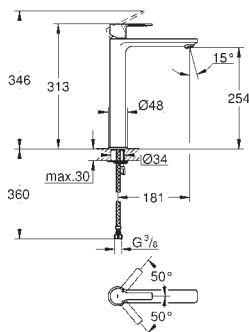

23 405 001
23 405 DC1

хром
суперсталь

228,00
297,00

Lineare
Смеситель однорычажный для раковины DN 15 XL-Size

монтаж на одно отверстие
металлический рычаг
для свободностоящих раковин
GROHE SilkMove керамический картридж **28 мм**
с ограничителем температуры
GROHE StarLight хромированная поверхность
GROHE EcoJoy SpeedClean аэратор с ограничением расхода воды 5,7 л/мин
GROHE QuickFix Plus Монтажная система
гладкий корпус
гибкая подводка
минимальное давление 1,0 бар