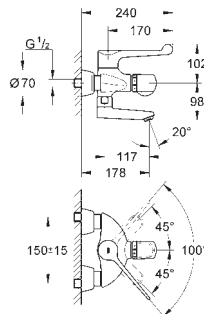

Grotherm Ergomix

Термостат для раковины, DN 15

с локтевым управлением
настенный монтаж
металлический рычаг 170 мм
зона поворота излива 100°
металлический ограничитель поворота излива
керамические вентили 1/2"
термоэлемент
рукоятка выбора температуры с предварительно устанавливаемым стопором безопасности между 35°C и 45°C
устройство для улучшения термической дезинфекции
поворотный литой излив
ламинарный регулятор струи 9 л/мин.
ограничитель поворота излива, возможность фиксации
встроенные обратные клапаны
грязеулавливающие фильтры
вынос 178 мм
скрытые S-образные эксцентрики

34 020 000

хром

830,00