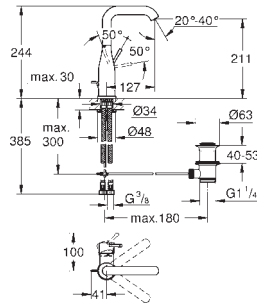

GROHE ESSENCE

Артикул

Цвет

Цена брутто/
РРЦ без НДС, €

32 628 001
32 628 DC1

хром
суперсталь

144,00
190,00

Essence
Смеситель однорычажный для раковины 1/2"
L-Size

монтаж на одно отверстие
металлический рычаг
GROHE SilkMove керамический картридж **28 мм**
с ограничителем температуры
GROHE StarLight хромированная поверхность
GROHE EcoJoy 5,7 л/мин
GROHE AquaGuide регулируемый аэратор
GROHE QuickFix Plus Монтажная система
поворотный излив с аэратором и стопором
сливной гарнитур 1 1/4"
гибкая подводка
минимальное давление 1,0 бар