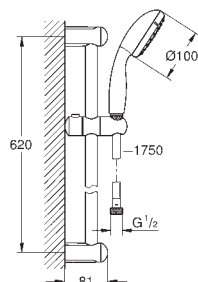

27 598 10E

хром

43,00

New Tempesta 100

Душевая гарнитура, 2 вида струй

включает в себя:

ручной душ Tempesta 100 (27 597 10E)

душевая штанга, 600 мм (27 523)