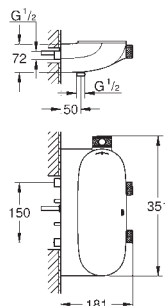

Grotherm SmartControl

Термостат для душа на 2 выхода, внешний монтаж
настенный монтаж

GROHE CoolTouch Полностью исключается вероятность ожога о внешнюю поверхность смесителя

GROHE StarLight хромированная поверхность

GROHE TurboStat встроенный термoelement

GROHE SafeStop стопор безопасности при 38°C

GROHE SafeStop Plus опционно огачничитиель температуры на 43°C, включен при уменьшенном расходе воды

SmartControl нажать для вкл/выкл, повернуть для увеличения напора воды от режима EcoJoy до максимального напора воды

заменяемые символы

GROHE EasyReach полочка съемная

отвод для душа снизу 1/2"

возможность одновременного включения нескольких точек водоотвода

с защитой от обратного потока

для 26 449 000 – заказывается отдельно

26 449 000

102,00