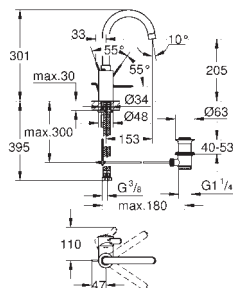

GROHE EUROSMART COSMOPOLITAN

Артикул

Цвет

Цена брутто/
РРЦ без НДС, €

32 830 000

хром

120,00

Eurosmart Cosmopolitan Смеситель однорычажный для раковины 1/2" L-Size

монтаж на одно отверстие
металлический рычаг
скрытое крепление рычага
GROHE SilkMove керамический картридж 35 мм
регулировка расхода воды
GROHE StarLight хромированная поверхность
GROHE QuickFix быстрая монтажная система
аэратор
поворотный, трубкообразный излив с
ограничителем поворота
сливной гарнитур 1 1/4"
гибкая подводка
дополнительный ограничитель температуры (46 375 000)