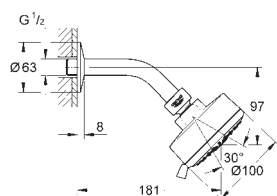

GROHE ВЕРХНИЕ ДУШИ С ДУШЕВЫМИ КРОНШТЕЙНАМИ

Артикул

Цвет

Цена брутто/
РРЦ без НДС, €

ДУШИ

new

27 870 001

хром

52,00

New Tempesta 100

Верхний душ и душевой кронштейн, 4 режима струи

GROHE Rain O², Rain, Massage, Jet
шаровый шарнир +/- 15° вращающийся
Душевой кронштейн с соединением на 1/2"

розетки
GROHE EcoJoy ограничитель расхода воды 9,5 л/мин

GROHE DreamSpray превосходный поток воды

GROHE StarLight хромированная поверхность

с системой SpeedClean против известковых отложений

Внутренний охлаждающий канал для продолжительного срока службы

может использоваться с проточным водонагревателем

минимальное давление 1,0 бар

new

26 088 001

хром

47,00

New Tempesta 100

Верхний душ и душевой кронштейн, 3 режима струи

GROHE Rain O², Rain, Massage

шаровый шарнир +/- 15° вращающийся

Душевой кронштейн с соединением на 1/2"

розетки

GROHE DreamSpray превосходный поток воды

GROHE StarLight хромированная поверхность

с системой SpeedClean против известковых отложений

Внутренний охлаждающий канал для продолжительного срока службы

может использоваться с проточным водонагревателем

минимальное давление 1,0 бар

new

27 869 001

хром

56,00

New Tempesta Cosmopolitan 100

Верхний душ с 4 режимами

GROHE Rain O², Rain, Massage, Jet

шаровый шарнир +/- 15° вращающийся

Душевой кронштейн с соединением на 1/2"

розетки

GROHE EcoJoy ограничитель расхода воды 9,5 л/мин

GROHE DreamSpray превосходный поток воды

GROHE StarLight хромированная поверхность

с системой SpeedClean против известковых отложений

Внутренний охлаждающий канал для продолжительного срока службы

может использоваться с проточным водонагревателем

минимальное давление 1,0 бар

new

26 090 001

хром

52,00

New Tempesta Cosmopolitan 100

Верхний душ и душевой кронштейн, 3 режима струи