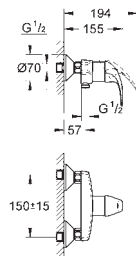

32 807 000

хром

49,00

VauCurve

Смеситель однорычажный для душа, DN 15

настенный монтаж

металлический рычаг

GROHE Longlife Керамический картридж 46 мм

GROHE StarLight хромированная поверхность

регулировка расхода воды

возможность установки мин. расхода 2,5 л/мин.

отвод для душа снизу 1/2"

скрытые S-образные эксцентрики

отражатель из металла

Дополнительный ограничитель температуры