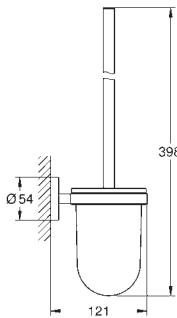

40 374 001
40 374 DC1

хром
суперсталь

35,00
46,00

Essentials

Туалетный „ершик“ в комплекте

стекло / металл
настенный монтаж
скрытое крепление
GROHE StarLight хромированная поверхность

40 791 001
40 791 KS1

белый
черный бархат

5,40
5,40

Запасная головка ёршика