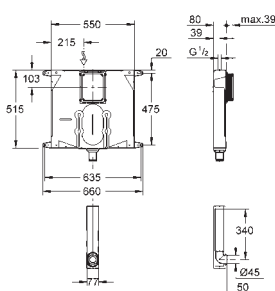

38 863 000

67,68

Смывной бачок для унитаза 80 мм

регулировка объема смыва от 6 до 9 л
Пневматический смывной клапан с тремя режимами слива: 2-х объемный, старт/стоп, или непрерывный
подключение воды сверху
Арматурная группа I
с виниловым покрытием
подключение подводки без инструмента
с угловым вентилем DN 15
укороченная ревизионная шахта с защитным кожухом для вертикального монтажа
крепежными накладками
без накладной панели управления
GROHE EcoJoy Технология совершенного потока при уменьшенном расходе воды