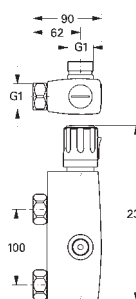

**Automatic 2000 Compact
Термостат, DN 20**

настенный монтаж
термоэлемент
сменный ниппель 1" umschraubbar
рукоятка выбора температуры
со стопором при 38°C
съёмный конечный стопор температуры 45°C
встроенные обратные клапаны
грязеулавливающие фильтры
без подключений
без отводной дуги
GROHE StarLight хромированная поверхность

12 419 000

хром

21,00