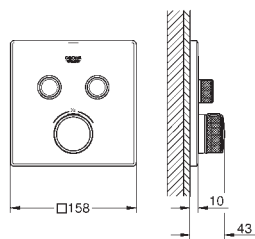

Grotherm SmartControl

Термостат для встраиваемого монтажа на 2 выхода

комплект верхней монтажной части для

GROHE Rapido SmartBox 35 600 000

металлическая накладная панель с **GROHE QuickFix** (скрытые эксцентрики, уплотнение, скрытый монтаж), регулируемая на 6°

GROHE StarLight хромированная поверхность

SmartControl нажать для вкл/выкл, повернуть для увеличения напора воды от режима EcoJoy до максимального напора воды

заменяемые символы

GROHE TurboStat встроенный термoelement

GROHE SafeStop стопор безопасности при 38°C

GROHE SafeStop Plus опционно огачничитель температуры на 43°C, включен

встроенные обратные клапаны и грязеулавливающие фильтры

возможность одновременного включения нескольких точек водоотвода

без встроенного механизма

распределение расхода:

выход В = 24 л/мин

выход С = 26 л/мин

new

29 125 000

хром

480,00