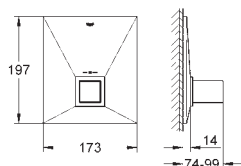

19 887 000 **хром** **486,00**

Allure Brilliant

Центральный термостат

комплект верхней монтажной части для GROHE Rapido T 35 500 000 без встраиваемого механизма

GROHE StarLight хромированная поверхность

GROHE SafeStop Plus встроенный ограничитель температуры при макс. 50°C с настенными розетками **GROHE QuickFix** (скрытые эксцентрики, уплотнение, скрытый монтаж)

металлические рукоятки

35 500 000 **174,00**

Rapido T Встроенный универсальный термостат

new