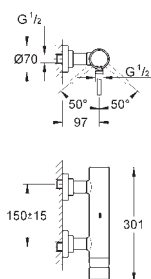

32 650 001

хром

370,00

Atrio
Смеситель однорычажный для душа, DN 15
настенный монтаж

GROHE SilkMove керамический картридж **Ø 46 мм**
GROHE StarLight хромированная поверхность
регулировка расхода воды
отвод для душа снизу 1/2" со встроенным обратным клапаном
скрытые S-образные эксцентрики
с защитой от обратного потока