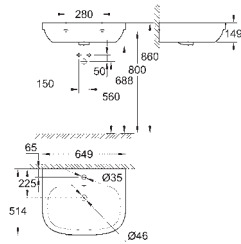

GROHE КЕРАМИКА EURO

Артикул

Цвет

Цена брутто/
РРЦ без НДС, €

new

39 323 000
39 323 00H

альпин-белый
альпин-белый

64,00
96,00

Керамика Euro

Раковина подвесная 65

настенный

1 отверстие под смеситель

с переливом

650 x 515 мм

Санитарный фарфор

опция: износостойкое покрытие **PureGuard** и анти-бактериальное глазирование (00H)

18 шт. на паллете

new