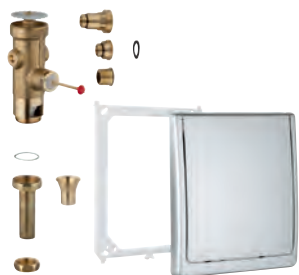

GROHE СМЫВНЫЕ УСТРОЙСТВА ПОД ДАВЛЕНИЕМ ДЛЯ УНИТАЗА

Артикул

Цвет

Цена брутто/
РРЦ без НДС, €

42 901 000

хром

213,00

Смывное устройство под давлением для унитаза

подключение 3/4"

для скрытого монтажа

регулировка объема смыва от 6 до 9 л

Classic-накладная панель 220 x 255 мм

GROHE StarLight хромированная поверхность

без предохранителя

без промывной дуги

арматура для замены для

623.03.200 (G3/4)