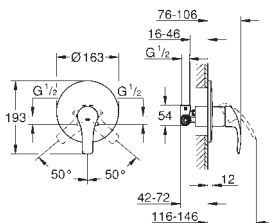

33 556 002

хром

87,00

Eurosmart

Смеситель однорычажный для душа, DN 15

для скрытого монтажа

GROHE SilkMove керамический картридж Ø 46 мм

GROHE StarLight хромированная поверхность

GROHE QuickFix быстрый монтаж

включает в себя:

комплект верхней монтажной части (19 451 001)

со встраиваемым механизмом

регулировка расхода воды

металлический рычаг

уплотнитель розетки и рычага

отражатель из металла

дополнительный ограничитель температуры (46 308 000)