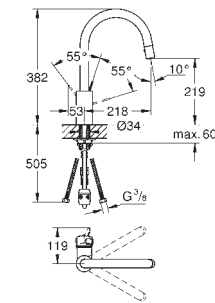

система быстрого монтажа

32 843 00E

хром

121,00

ditto, with GROHE Ecojoy mousseur 5.7 l/min

31 481 000

хром

168,00