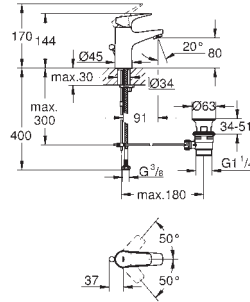

23 751 000

хром

49,00

BauFlow
Смеситель однорычажный для раковины DN 15
S-Size

монтаж на одно отверстие
металлический рычаг
GROHE Longlife керамический картридж 28 мм
GROHE StarLight хромированная поверхность
GROHE EcoJoy 5,7 л/мин
система быстрого монтажа
сливной гарнитура 1 1/4", пластик
гибкие соединительные шланги