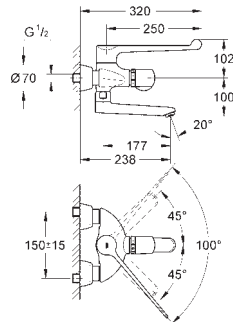

GROHE GROHTHERM ERGOMIX

Артикул

Цвет

Цена брутто/
РРЦ без НДС, €

34 018 000

хром

760,00

Grotherm Ergomix

Термостат для раковины, DN 15

с локтевым управлением
настенный монтаж
металлический рычаг 250 мм
зона поворота излива 100°
металлический ограничитель поворота излива
керамические вентили 1/2"
термоэлемент
рукоятка выбора температуры с предварительно устанавливаемым стопором безопасности между 35°C и 45°C
устройство для улучшения термической дезинфекции
поворотный литой излив
ламинарный регулятор струи 9 л/мин.
ограничитель поворота излива, возможность фиксации
встроенные обратные клапаны
грязеулавливающие фильтры
излив 238 мм
скрытые S-образные эксцентрики
GROHE StarLight хромированная поверхность

34 019 000

хром

706,00