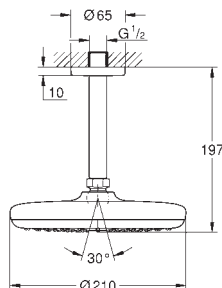

26 413 000

хром

100,00

то же, без ограничения расхода воды