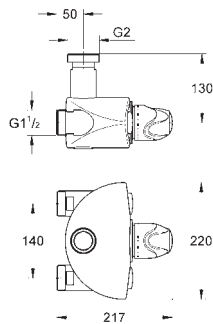

35 087 000

хром

957,00

**Grotherm XL
Термостат, DN 32**

настенный монтаж
область применения от 9л/мин до 140л/мин.
термоэлемент
рукоятка выбора температуры с
предварительно устанавливаемым стопором
безопасности между 33°C и 43°C
устройство для улучшения термической
дезинфекции
встроенные обратные клапаны и
грязеулавливающие фильтры в виде
единой компактной детали
резьба присоединения 1 1/2", отводная резьба 2", отвод изменяемый сверху/снизу,
без подключений
GROHE StarLight хромированная поверхность
минимальное давление 1,0 бар