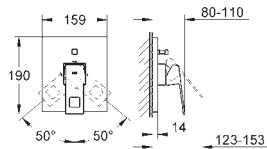

19 896 000

хром

144,00

Eurocube

Смеситель однорычажный для ванны

комплект верхней монтажной части для

35 501 000

без встраиваемого механизма

металлический рычаг

GROHE StarLight хромированная поверхность

автоматический переключатель: ванна/душ

уплотнитель розетки и рычага

металлическая розетка

скрытое крепление

35 501 000

72,00

Rapido E Встроенный универсальный смеситель