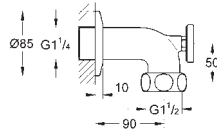

GROHE GROHTHERM XL

Артикул

Цвет

Цена брутто/
РРЦ без НДС, €

12 444 000

хром

по запросу

Отводная дуга, DN 32

с термометром

гайка 1 1/2" x 1 1/4" внешняя резьба

вынос 90 мм

навинчивающаяся розетка

(для Grotherm XL 1", **35 085/35 086**)

GROHE StarLight хромированная поверхность

12 448 000

хром

по запросу