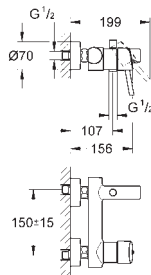

32 211 001

хром

125,00

Concetto
Смеситель однорычажный для ванны, DN 15
настенный монтаж
металлический рычаг
GROHE SilkMove керамический картридж Ø 46 мм
GROHE StarLight хромированная поверхность
регулировка расхода воды, автоматический переключатель: ванна/душ
аэратор
встроенный обратный клапан в душевом отводе 1/2"
скрытые S-образные эксцентрики
с защитой от обратного потока
дополнительный ограничитель температуры (46 308 000)
минимальное давление 1,0 бар
класс шума I по DIN 4109