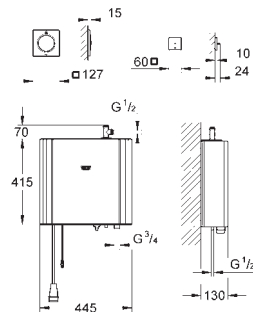

- 2 встраиваемых блока (115 x 115 x 62-87 мм)
- 2 кабеля (каждый по 5 м)
- 1 вилкообразная деталь

GROHE F-DIGITAL DELUXE

Артикул

Цвет

Цена брутто/
РРЦ без НДС, €

27 934 000

хром

2 310,00