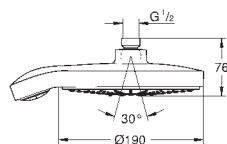

27 765 000

хром

106,00

Power&Soul Cosmopolitan 190
Верхний душ с 4+ режимами

GROHE Rain O², Rain, Bokoma Spray, Jet
Ø 190 mm
GROHE EcoJoy ограничитель расхода воды 9,5 л/мин
GROHE DreamSpray превосходный поток воды
GROHE One-click showering Выбор режима струи нажатием кнопки
GROHE StarLight хромированная поверхность
с системой **SpeedClean** против известковых отложений
Внутренний охлаждающий канал для продолжительного срока службы
может использоваться с проточным водонагревателем
минимальное давление 1,0 бар