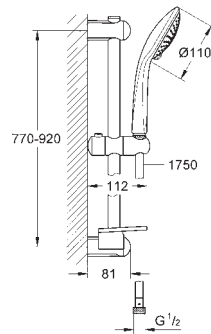

27 227 001

хром

90,00

Euphoria 110 Champagne

Душевой гарнитур, 3 вида струй

включает в себя:

- ручной душ Champagne (27 222 000)
- душевая штанга 900 мм (27 500 000)
- душевой шланг 1750 мм (28 388 000)
- Полочка **GROHE EasyReach** (27 596)

GROHE DreamSpray превосходный поток воды, **GROHE SprayDimmer**

GROHE StarLight хромированная поверхность

GROHE QuickFix (регулируемое расстояние между

настенными креплениями штанги позволяет использовать

для монтажа уже имеющиеся отверстия в стене)

с системой **SpeedClean** против известковых отложений

Внутренний охлаждающий канал для продолжительного срока службы

Twistfree против перекручивания шланга

может использоваться с проточным водонагревателем

минимальное давление 1,0 бар