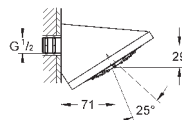

Rainshower F-Series 5"

Верхний душ с одним режимом

нормальная струя

настенный монтаж

127 x 127 мм

регулятор потока с шаровым шарниром

± 12,5° вращающийся

резьба присоединения с встроенным

уплотнением

GROHE DreamSpray превосходный поток воды

GROHE StarLight хромированная поверхность

GROHE FlowBalance, регулятор потока

с системой **SpeedClean** против известковых отложений

27 471 000

хром

327,00