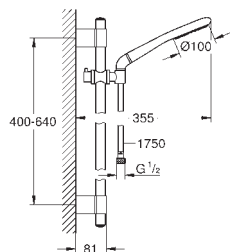

Rainshower Icon 100

Душевой гарнитур с 1 режимом струи

включает в себя: Ручной душ Icon 100 (27 375 000),

душевая штанга 600 мм (28 797 001)

душевой шланг 1750 мм (28 388 000)

Угловой переходник для комбинации ручных