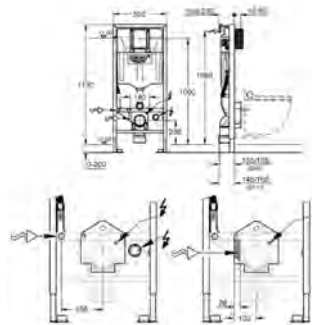

крепежный материал

проверено -TUEV
2 болта-держателя для унитаза
крепление для керамики
расстояние между болтами 180/230 мм
PP-смывная дуга Ø 90 мм
регулировка глубины монтажа
редуктор Ø 90/110 мм
впускной и смывной гарнитуры
смывной бачок GD 2, 6 - 9 л
заводская настройка 6 л и 3 л
Пневматический смывной клапан с тремя режимами
слива: 2-х объёмный, старт/стоп, или непрерывный

Подключение воды сзади
Арматурная группа I
с изоляцией от конденсационной влаги
подключение воды DN 15
во время сборки не требуется дополнительного инструмента
для монтажа инспекционного короба
для вертикального или горизонтального монтажа
2 настенных угла с крепежным материалом
универсальный подвод воды для унитаза-биде Sensia Arena и Sensia IGS
скрытая электрическая розетка
розетка для электроподсоединения
для монтажа маленьких смывных панелей необходимо заказать
ревизионный короб 40 911 000 (приобретается отдельно)