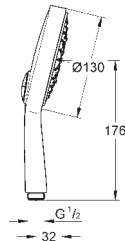

27 663 L50

белая луна/хром

91,00

Power&Soul Cosmopolitan 130
Ручной душ, 4 вида струй

GROHE Rain O², Rain, Bokoma Spray, Jet

GROHE DreamSpray превосходный поток воды

GROHE One-click showering Выбор режима струи нажатием кнопки

GROHE StarLight хромированная поверхность

с системой SpeedClean против известковых отложений

Внутренний охлаждающий канал для продолжительного срока службы

универсальное крепление, подходящее к любому стандартному шлангу

может использоваться с проточным водонагревателем

минимальное давление 1,0 бар