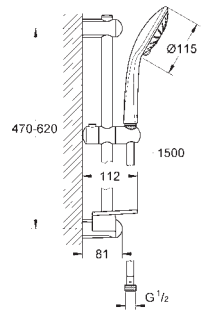

Euphoria 110 Duo
Душевая гарнитура, 2 вида струй

включает в себя:

Ручной душ Euphoria 110 Duo (27 238)

душевая штанга, 600 мм (27 499 000)

душевой шланг 1750 мм (28 388 000)

Полочка **GROHE EasyReach** (27 596)

GROHE EcoJoy ограничитель расхода воды 9,5 л/мин

GROHE DreamSpray превосходный поток воды

GROHE SprayDimmer

GROHE StarLight хромированная поверхность

GROHE QuickFix (регулируемое расстояние между настенными креплениями штанги позволяет использовать для монтажа уже имеющиеся отверстия в стене)

с системой **SpeedClean** против известковых отложений

Внутренний охлаждающий канал для продолжительного срока службы

Twistfree против перекручивания шланга

может использоваться с проточным водонагревателем

минимальное давление 1,0 бар

27 230 001

хром

71,00

то же, без ограничения расхода воды