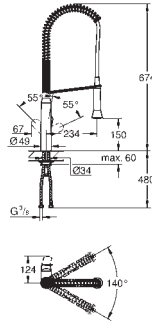

GROHE K7

Артикул

Цвет

Цена брутто/
РРЦ без НДС, €

32 950 000
32 950 DCO

хром
суперсталь

493,00
641,00

K7

Смеситель однорычажный для мойки, DN 15
монтаж на одно отверстие

GROHE StarLight хромированная поверхность
GROHE SilkMove керамический картридж 35 мм
профессиональная лейка
автоматический переключатель
аэратор/**SpeedClean** душевая струя
автоматическое возвратное переключение
на аэратор после выключения
металлическая лейка
регулировка расхода воды
поворотный излив, область поворота 140°, с защитой от обратного потока
гибкая подводка
система быстрого монтажа
минимальное давление 1,0 бар