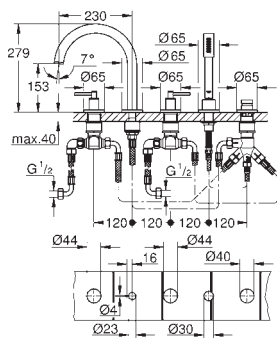

19 922 003

хром

918,00

19 922 DC3

суперсталь

1 190,00

Atrio
Комплект для ванны на 5 отверстий
керамические вентили 1/2", 90°
GROHE StarLight хромированная поверхность
включает в себя:
фиксатор для излива(смонтированный)
с длинными ручьями
излив для ванны с аэратором и переключателем ванна/душ
Sena ручной душ 6.6 л/мин
душевой шланг 2000 мм
гибкая подводка
подключение для душевого шланга
с защитой от обратного потока
может быть использован с 29 037 001
включены 2 набора с накладными насадками. Один с надписями „Н“ и „С“, один - без надписей.

new