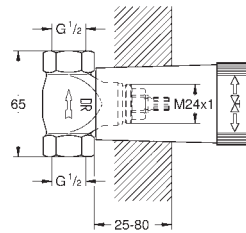

GROHE GROHTHERM 2000

Артикул

Цвет

Цена брутто/
РРЦ без НДС, €

29 800 000

16,00

Механизм скрытого вентиля, 1/2"

предварительно смонтированная
вентильная головка 1/2"
короткий шпindel, защитная втулка, резьбовое соединение 1/2", DR-латунь

29 802 000

30,00

то же, 3/4", предварительно смонтированная
головка 3/4", резьбовое соединеие 3/4"

29 805 000

49,00

то же, 1", предварительно смонтированная
головка 1", резьбовое соединение 1"