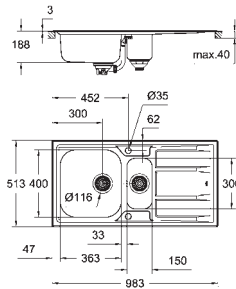

31 569 SDO

нержавеющая сталь

270,00

K400+

Мойка из нержавеющей стали с корзинчатым вентилем

модель: K400+ 60-S 98.3/51.3 1.5 оборачиваемая
тип монтажа: сверху, либо вровень со столешницей

покрытие: сатиновое

GROHE Whisper

минимальный размер шкафа: 600 мм

размер: 983 x 513 мм

1 чаша: 363 x 400 x 188 мм

0.5 чаши: 150 x 300 x 188 мм

GROHE QuickFix быстрая монтажная система

монтаж мойки слева или справа

требуемый размер отверстия в столешнице для установки мойки: 950 x 480 мм

Отверстия: 2 x 35 мм

клапан-автомат

аксессуары вкл.: сливной гарнитур, корзинка, монтажный набор

СМЕСИТЕЛИ
ДЛЯ КУХНИ