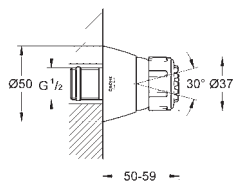

GROHE ВЕРХНИЕ ДУШИ RELEXA

Артикул

Цвет

Цена брутто/
РРЦ без НДС, €

28 286 000

хром

71,00

Relexa 50

Боковой душ с 2 режимами

Normal, Jet

шаровой шарнир

GROHE StarLight хромированная поверхность
с системой **SpeedClean** против известковых отложений

28 198 000

хром

60,00