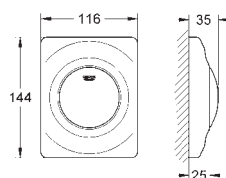

38 808 000
38 808 SH0
38 808 P00

хром
альпин-белый
матовый хром

76,00
66,00
73,00

Surf
Накладная панель
механическая панель смыва для писсуара
комплект верхней монтажной части
для Rapido U или Rapido UMB
116 x 144 мм
механический функциональный элемент
минимальное давление 0,5 бар
максимальное давление 6 бар
1.0 - 6.0 настройка
Арматурная группа II
GROHE StarLight хромированная поверхность