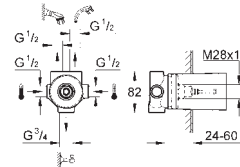

29 708 000

184,00

Переключатель на 5 положений
встраиваемый механизм, 1/2"

без комплекта верхней монтажной части

для скрытого монтажа

с керамическими шайбами

подключение холодной или горячей воды 1/2"

2 отвода 1/2"

отвод для ванны 3/4"

защитная втулка

плавная регулировка глубины монтажа

24-60 mm

DR-латунь