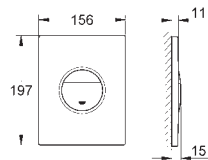

Nova Cosmopolitan

Накладная панель

2 объема смыва или прерывание смыва старт/стоп
для пневматического смывного клапана
для вертикального и горизонтального монтажа
156 x 197 мм
из ABS
GROHE StarLight хромированная поверхность
GROHE EcoJoy Технология совершенного потока
при уменьшенном расходе воды

38 847 KIO

черный / хром

74,00

38 847 LI0

белый / хром

74,00

38 847 XGO

черная графика

70,00