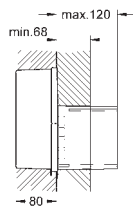

GRONE ЭЛЕКТРОННЫЕ СМЫВНЫЕ УСТРОЙСТВА ДЛЯ ПИССУАРА

Артикул

Цвет

Цена брутто/
РРЦ без НДС, €

38 896 000

46,00

Набор удлинителей , 50 мм для Rapido U или Rapido UMB

удлинение с креплениями для монтажного короба