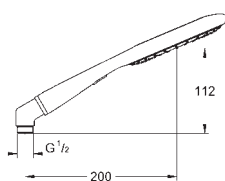

27 444 000

хром / оранжевый

73,00

Rainshower Icon 150

Ручной душ, 2 вида струй

Rain, SmartRain

Эко функция - ограничение расхода воды

металлический угловой адаптер для комбинации ручного душа и душевого шланга

GROHE EcoJoy Технология совершенного потока

при уменьшенном расходе воды

GROHE CoolTouch

GROHE DreamSpray превосходный поток воды

GROHE StarLight хромированная поверхность

с системой **SpeedClean** против известковых отложений

Внутренний охлаждающий канал для продолжительного срока службы

универсальное крепление, подходящее к любому стандартному шлангу

может использоваться с проточным водонагревателем