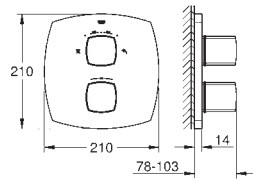

Артикул

Цвет

Цена брутто/
РРЦ без НДС, €

19 937 000
19 937 IGO

хром
хром/золото

349,00
447,00

Grandera
Термостат для душа со встроенным переключателем на 2 положения
комплект верхней монтажной части
для 35 500 000

без встраиваемого механизма

GROHE StarLight хромированная поверхность

GROHE SafeStop стопор безопасности при 38°C

GROHE SafeStop Plus опционно огачничитель температуры на 43°C, включен

GROHE AquaDimmer Plus многофункциональный

затвор воды и регулятор расхода

переключатель: верхний душ /ручной душ

Встроенная Eco-кнопка с функцией Eco-Stop для душа

с настенными розетками **GROHE QuickFix** (скрытые

эксцентрики, уплотнение, скрытый монтаж)

металлические рукоятки

минимальное давление 1,0 бар

35 500 000

174,00

Rapido T Встроенный универсальный термостат

19 948 000
19 948 IGO

хром
хром/золото

349,00
447,00