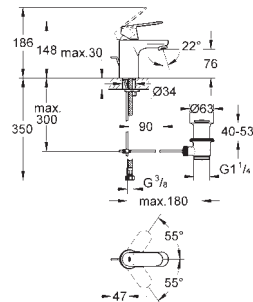

32 825 000

хром

74,00

Eurosmart Cosmopolitan
Смеситель однорычажный для раковины DN 15 S-Size

монтаж на одно отверстие
металлический рычаг
GROHE SilkMove керамический картридж 35 мм
регулировка расхода воды
GROHE StarLight хромированная поверхность
GROHE QuickFix быстрая монтажная система
аэратор
сливной гарнитур 1 1/4"
гибкая подводка
минимальное давление 1,0 бар
дополнительный ограничитель температуры (46 375 000)
класс шума I по DIN 4109