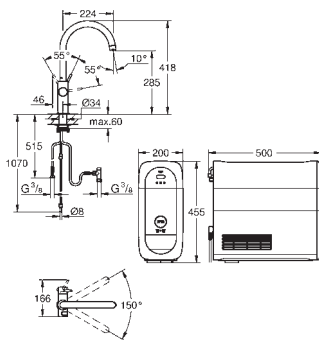

с Bluetooth 4.0* и WIFI для беспроводной передачи данных

для устройств с операционными системами Apple** и Android

bluetooth-диапазон (10 м) варьируется в зависимости от используемых для стен материалов и толщины стен между передатчиком и приемником

регулируется для фильтров GROHE Blue размер S, GROHE Blue

на основе активированного угля и GROHE Blue Магний+

GROHE Blue фильтр размер S, головка для фильтра

с настройкой уровня жесткости воды

для регионов с жесткостью воды больше чем 9° dKH

для регионов с жесткостью воды ниже 9° dKH заказывайте фильтр с активированным углем 40 547 001

GROHE Blue Баллон с CO₂, 425 гр

Операционная система iOS (Apple)

iPhone с iOS 9.0 или выше

Операционная система Android

смартфоны с операционной системой Android версией 4.3 или выше

Мобильные устройства и приложение GROHE Ondus*** не входят в комплект поставки и заказываются отдельно через авторизованные магазины Apple store/iTunes или Google Play.

* The Bluetooth торговая марка и логотип, зарегистрированные Bluetooth SIG, Inc. и может быть использовано с продукцией Grohe AG. За использование других торговых марок Grohe AG ответственности не несет

** Apple, логотип Apple, iPod, iPod Touch, iPhone и iTunes торговые марки Apple Inc., зарегистрированные в США и других странах. Apple не несет ответственности за функционирование и совместимость с другими устройствами.

*** Доступно в iTunes или Google Play

СМЕСИТЕЛИ
ДЛЯ КУХНИ