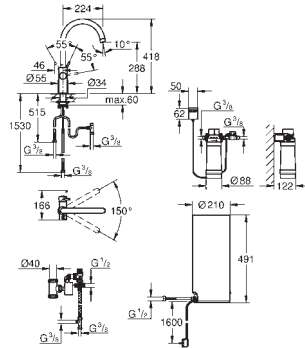

30 079 001
30 079 DC1

хром
суперсталь

1 310,00
1 500,00

GROHE Red Duo

Смеситель и бойлер L-size

включает в себя:
GROHE Red Duo однорычажный смеситель для мойки
монтаж на одно отверстие

C-излив

GROHE ChildLock кнопка для безопасного открывания кипящей воды

TÜV сертифицированная тройная защита от случайной активации кипящей воды

GROHE StarLight хромированная поверхность

GROHE SilkMove керамический картридж **28 мм**

Теплоизолированный трубкообразный излив

область поворота 150°

раздельные водотоки внутри излива

гибкие соединительные шланги

подключение для бойлера GROHE Red

GROHE Red бойлер L-size

резервуар для кипящей и горячей воды

5.5 литров 100° C кипящей воды

Общая емкость 7 литров

давление: 1-7 бар

гибкие шланги подключения и выход для кипящей воды

Одобрено в CE

напряжение подключения 230 V 50 Hz

потребляемая мощность 2100 Вт

потребляемая мощность в режиме ожидания 15 Вт

класс энергопотребления A

GROHE Red Фильтр с головкой для фильтра

для защиты бойлера от накипи

Объем 600 л при 15° dKH

5-ступенчатый фильтр

счетчик расхода фильтрованной воды

30 325 001
30 325 DC1

хром
суперсталь

1 310,00
1 500,00

GROHE Red Duo

Смеситель и бойлер L-size

включает в себя:
GROHE Red Duo однорычажный смеситель для мойки
монтаж на одно отверстие

L-излив

GROHE ChildLock кнопка для безопасного открывания кипящей воды

TÜV сертифицированная тройная защита от случайной активации кипящей воды

GROHE StarLight хромированная поверхность

GROHE SilkMove керамический картридж **28 мм**

Теплоизолированный трубкообразный излив

область поворота 150°

раздельные водотоки внутри излива

гибкие соединительные шланги

подключение для бойлера GROHE Red

GROHE Red бойлер L-size

резервуар для кипящей и горячей воды

5.5 литров 100° C кипящей воды

Общая емкость 7 литров

давление: 1-7 бар

гибкие шланги подключения и выход для кипящей воды

Одобрено в CE

напряжение подключения 230 V 50 Hz

потребляемая мощность 2100 Вт

потребляемая мощность в режиме ожидания 15 Вт

класс энергопотребления A

GROHE Red Фильтр с головкой для фильтра

для защиты бойлера от накипи

Объем 600 л при 15° dKH

5-ступенчатый фильтр

счетчик расхода фильтрованной воды