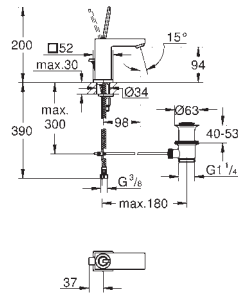

GROHE EUROCUBE JOY

Артикул

Цвет

Цена брутто/
РРЦ без НДС, €

23 654 000

хром

171,00

Eurocube Joy
Смеситель однорычажный для раковины DN 15
S-Size

монтаж на одно отверстие
металлический рычаг
GROHE FeatherControl Joystick картридж
GROHE StarLight хромированная поверхность
GROHE EcoJoy SpeedClean аэратор с ограничением расхода воды 5,7 л/мин
GROHE QuickFix Plus Монтажная система
сливной гарнитур 1 1/4"
гибкая подводка