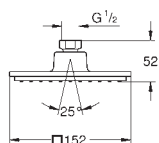

27 705 000

хром

102,00

Euphoria Cube 150

Верхний душ с одним режимом

Rain

152 x 152 мм

шаровой шарнир

угол поворота ± 12°

резьбовое соединение 1/2"

GROHE EcoJoy ограничитель расхода воды 9,5 л/мин

GROHE DreamSpray превосходный поток воды

GROHE StarLight хромированная поверхность

с системой SpeedClean против известковых отложений

Внутренний охлаждающий канал для продолжительного срока службы

может использоваться с проточным водонагревателем

минимальное давление 1,0 бар

new