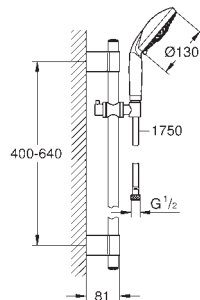

28 767 001

хром

116,60

Rainshower Classic 130

Душевой гарнитур, 3 вида струй

включает в себя:
ручной душ Classic (28 764 000)
душевая штанга 600 мм (28 797 001)
с металлическими настенными креплениями
душевой шланг 1750 мм (28 388 000)

GROHE StarLight хромированная поверхность
Twistfree против перекручивания шланга
GROHE QuickFix Plus (регулируемое расстояние между настенными креплениями
штанги позволяет использовать для монтажа уже имеющиеся отверстия в стене)
минимальное давление 1,0 бар

28 769 001

хром

164,00

то же, 900 мм