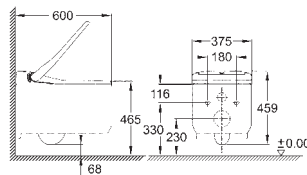

GROHE SENSIA ARENA

Артикул

Цвет

Цена брутто/
РРЦ без НДС, €

39 354 SH0

альпин-белый

2 150,00