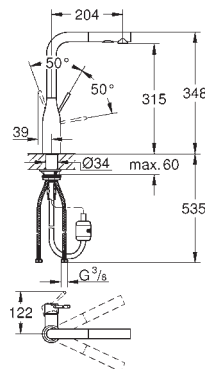

30 270 000

хром

248,00

30 270 DCO

суперсталь

327,00

Essence

Смеситель однорычажный для мойки, DN 15

высокий излив

монтаж на одно отверстие

GROHE StarLight хромированная поверхность

GROHE SilkMove керамический картридж **28 мм**

азрастор

профессиональная выдвижная лейка с переключателем азрастор/душевая струя

переключает: ламинарный режим струи/режим струи **SpeedClean**

автоматическое возвратное переключение на ламинарный режим струи

поворотный трубкообразный излив

радиус поворота 360°

встроенный обратный клапан

с защитой от обратного потока

гибкая подводка

система быстрого монтажа

встроенный ограничитель температуры

минимальное давление 1,0 бар