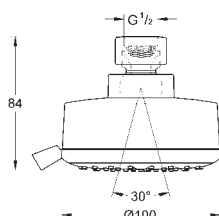

New Tempesta 100

Верхний душ с одним режимом

Rain

шаровый шарнир +/- 15° вращающийся

GROHE EcoJoy ограничитель расхода воды 5,7 л/мин.

GROHE DreamSpray превосходный поток воды

GROHE StarLight хромированная поверхность

с системой SpeedClean против известковых отложений

Внутренний охлаждающий канал для продолжительного срока службы

может использоваться с проточным водонагревателем

минимальное давление 1,0 бар

new

27 591 001

хром

47,00

New Tempesta Cosmopolitan 100

Верхний душ с 4 режимами

GROHE Rain O², Rain, Massage, Jet

шаровый шарнир +/- 15° вращающийся

резьбовое соединение 1/2"

GROHE EcoJoy ограничитель расхода воды 9,5 л/мин

GROHE DreamSpray превосходный поток воды

GROHE StarLight хромированная поверхность

с системой SpeedClean против известковых отложений

Внутренний охлаждающий канал для продолжительного срока службы

может использоваться с проточным водонагревателем

минимальное давление 1,0 бар

new