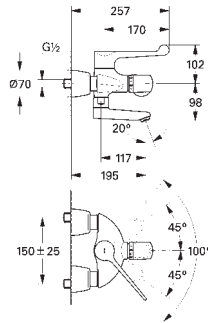

GROHE GROHTHERM ERGOMIX

Артикул

Цвет

Цена брутто/
РРЦ без НДС, €

34 021 000

хром

619,78

Grotherm Ergomix

Термостат для раковины, DN 15

с локтевым управлением
настенный монтаж
металлический рычаг 170 мм
зона поворота излива 100°
металлический ограничитель поворота излива
керамические вентили 1/2"
термоэлемент
рукоятка выбора температуры с предварительно устанавливаемым стопором безопасности между 35°C и 45°C
устройство для улучшения термической дезинфекции
поворотный литой излив
ламинарный регулятор струи 9 л/мин.
ограничитель поворота излива, возможность фиксации
встроенные обратные клапаны
грязеулавливающие фильтры
излив 195 мм
скрытые S-образные эксцентрики с возможностью затвора воды

13 080 000

хром

102,00

Трубообразный излив

длина

77 мм

GROHE StarLight хромированная поверхность

13 137 000

хром

110,00

то же, вынос 115 мм

13 138 000

хром

145,00

то же, вынос 175 мм

СПЕЦИАЛЬНЫЕ
СМЕСИТЕЛИ