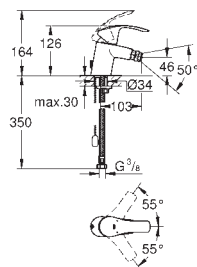

32 927 002

хром

60,00

Eurosmart
Смеситель однорычажный для биде DN 15
S-Size

монтаж на одно отверстие
металлический рычаг
GROHE SilkMove керамический картридж 35 мм
регулировка расхода воды
с ограничителем температуры
GROHE StarLight хромированная поверхность
GROHE EcoJoy 5,7 л/мин
GROHE QuickFix быстрая монтажная система
с шаровым шарниром
цепочка
гибкая подводка