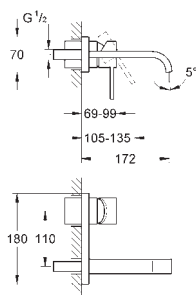

19 309 000

хром

445,00

Allure

Смеситель для раковины на два отверстия

S-Size

настенный монтаж
без встраиваемого механизма
комплект верхней монтажной части для
33 769 000
с металлической платой

GROHE StarLight хромированная поверхность
ограничитель расхода 8 л/мин
излив с аэратором
размер по осям 110 мм
вынос 172 мм

19 386 000

хром

486,00

то же, вынос 220 мм