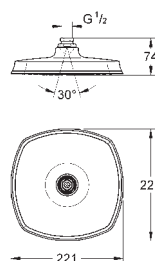

27 974 000

хром

329,00

27 974 1G0

хром/золото

428,00

Grandera 210
Верхний душ с одним режимом

Rain
221 x 221 mm
металл
с шаровым шарниром
угол поворота $\pm 15^\circ$
резьбовое соединение 1/2"
GROHE DreamSpray превосходный поток воды
GROHE StarLight хромированная поверхность
с системой **SpeedClean** против известковых отложений
может использоваться с проточным водонагревателем
минимальное давление 1,0 бар