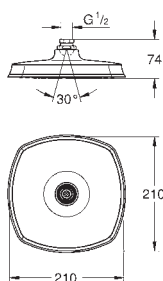

27 976 000

хром

302,00

Rainshower Grandera 210

Верхний душ с одним режимом

Rain
210 x 210 mm
металл
GROHE EcoJoy ограничитель расхода воды 9,5 л/мин
GROHE DreamSpray превосходный поток воды
GROHE StarLight хромированная поверхность с системой **SpeedClean** против известковых отложений
может использоваться с проточным водонагревателем
минимальное давление 1,0 бар

27 974 000

хром

329,00

27 974 IGO

хром/золото

428,00

то же, без ограничения расхода воды