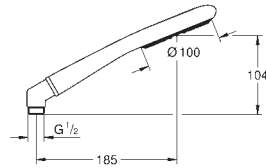

GROHE RAINSHOWER ICON

Артикул Цвет Цена брутто/
РРЦ без НДС, €

27 377 000 **хром** **49,00**

Rainshower Icon 100
Ручной душ, 1 вид струи
Rain

Угловой переходник для комбинации ручных душей с душевыми гарнитурами
GROHE EcoJoy ограничитель расхода воды 9,5 л/мин
GROHE CoolTouch
GROHE DreamSpray превосходный поток воды
GROHE StarLight хромированная поверхность с системой **SpeedClean** против известковых отложений
Внутренний охлаждающий канал для продолжительного срока службы может использоваться с проточным водонагревателем минимальное давление 1,0 бар

27 375 000 **хром** **52,00**
ditto, with non-restricted flow