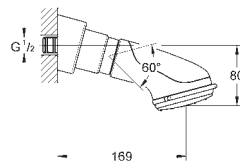

Relexa Plus 80 Dual
Верхний душ с 2 режимами
Turbo Jet (нормальная жесткая струя)/
Normal (полная струя)
шаровой шарнир
угол наклона зависит
от высоты монтажа
резьба присоединения с встроенным
уплотнением
для душа или ванны
GROHE StarLight хромированная поверхность
с системой **SpeedClean** против известковых отложений

28 002 000

хром

141,00