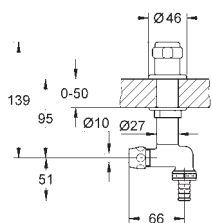

41 050 000

хром

29,00

Eggemann

WAS настольный вентиль 1/2"

Монтаж на мойке

Толщина монтажной поверхности до 50 мм

Резервуар для смазки 1/2" для запорного
подсоединения шланга с обратным клапаном

с защитой от обратного потока

GROHE StarLight хромированная поверхность

для использования с воздухоотводным клапаном типа C 41238000