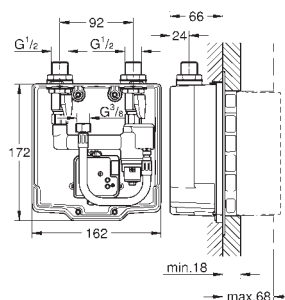

36 336 000

247,00

Eurosmart Cosmopolitan E

Скрытый монтажный ящик

со скрытым, предварительно настраиваемым термостатом

для скрытого монтажа

для комплекта верхней монтажной части

2 запорных клапана

обратный клапан

соединительная коробка для электропитания

для

36 273 000, 36 335 SDO, 36 334 SDO, 36 411 000

минимальное давление 1,0 бар