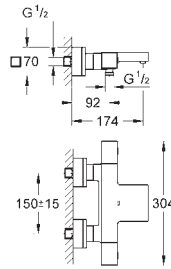

GROHE GROHTHERM CUBE

Артикул

Цвет

Цена брутто/
РРЦ без НДС, €

ТЕРМОСТАТЫ

34 497 000

хром

340,00

Grotherm Cube

Термостат для ванны, DN 15

настенный монтаж

GROHE StarLight хромированная поверхность

GROHE SafeStop стопор безопасности при 38°C

GROHE SafeStop Plus опционно огачничитель температуры на 43°C, включен

GROHE TurboStat встроенный термоэлемент

встроенный стопор смешанной воды

GROHE AquaDimmer Plus многофункциональный

- GROHE EcoButton

(встроенная кнопка с функцией экономии воды для душа)

- регулировка расхода

- переключатель: ванна/душ

отвод для душа снизу 1/2"

GROHE XL Waterfall

регулятор струи

встроенные обратные клапаны

грязеулавливающие фильтры

с защитой от обратного потока

скрытые S-образные эксцентрики

GROHE EcoJoy Технология совершенного потока

при уменьшенном расходе воды