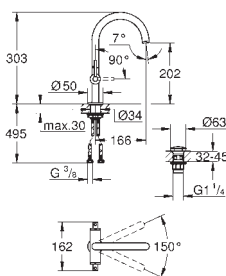

20 021 003 хром 204,00
20 021 DC3 суперсталь 265,00

Atrio
Вертикальный вентиль, DN 15
XS-Size
керамический вентиль 1/2" - 90°
GROHE StarLight хромированная поверхность
GROHE EcoJoy 5.7 л/мин ламинарный аэратор
система быстрого монтажа
аэратор
фиксированный излив
гибкая подводка
с длинной рукояткой

new