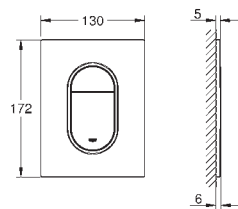

19 536 002

хром

138,00

Europlus

Смеситель однорычажный для ванны

комплект верхней монтажной части для

35 501 000

без встраиваемого механизма

металлический рычаг

GROHE StarLight хромированная поверхность

автоматический переключатель: ванна/душ

уплотнитель розетки и рычага

настенная розетка

скрытое крепление

35 501 000

72,00

Rapido E Встроенный универсальный смеситель

new