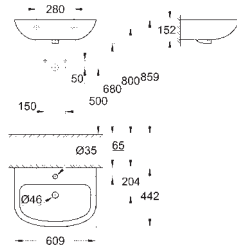

39 421 000

альпин-белый

39,00

Керамика Вау
Раковина подвесная 60
настенный
1 отверстие под смеситель
с переливом
609 x 442 мм
Санитарный фарфор
18 шт. на паллете

new