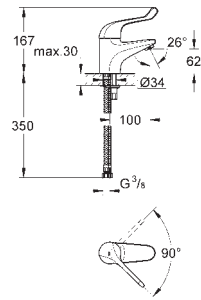

GROHE БЕЗОПАСНЫЕ СМЕСИТЕЛИ

Артикул

Цвет

Цена брутто/
РРЦ без НДС, €

32 789 000

хром

150,00

Безопасные смесители

Смеситель однорычажный безопасный для раковины, DN 15

монтаж на одно отверстие

гладкий корпус

GROHE StarLight хромированная поверхность

GROHE EcoJoy Технология совершенного потока

при уменьшенном расходе воды

керамический картридж

регулировка расхода воды, настраиваемый ограничитель температуры

устанавливаемый мин. расход 6 л/мин., ламинарный регулятор струи 9 л/мин.

металлический рычаг, длина рычага 120 мм, система быстрого монтажа

гибкая подводка,

32 788 000

хром

161,00

то же, со сливным гарнитуром 1 1/4"