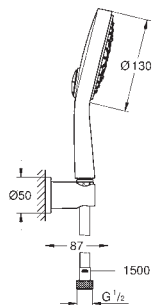

26 174 000

хром

124,00

26 174 LS0

белая луна/хром

134,00

включает в себя:

ручной душ Power&Soul Cosmopolitan 130 (27 664 000)

настенный держатель душа

металлический душевой шланг 1500 мм (28 143)

GROHE DreamSpray превосходный поток воды

GROHE StarLight хромированная поверхность

с системой **SpeedClean** против известковых отложений

Внутренний охлаждающий канал для продолжительного срока службы

может использоваться с проточным водонагревателем

минимальное давление 1,0 бар