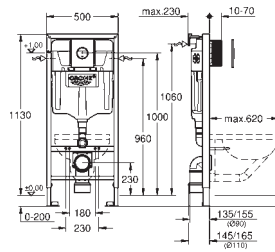

GROHE RAPID SL ДЛЯ УНИТАЗА

Артикул

Цвет

Цена брутто/
РРЦ без НДС, €

38 813 001

хром

228,00

Rapid SL 4 в 1 в сборе, для подвешного унитаза
смывной бачок GD 2

монтажная высота 1,13 м

для монтажа перед стеной или стеной перегородкой
самонесущая стальная рама с
порошковым напылением
подготовлена для облицовки
фиксированные подключения
быстрая регулировка по высоте

крепежный материал

проверено -TUEV

2 болта-держателя для унитаза

крепление для керамики

для подвешных унитазов с опорной поверхностью менее 205 мм
требуется дополнительный аксессуар 38 779 000

расстояние между болтами 180/230 мм

выходной патрубок для унитаза Ø 90 мм

регулировка глубины монтажа, редуктор Ø 90/110 мм

впускной и смывной гарнитуры

смывной бачок GD 2, 6 - 9 л

заводская настройка 6 л и 3 л

Пневматический смывной клапан с тремя режимами

слива: 2-х объёмный, старт/стоп, или непрерывный

Подключение воды слева, справа и сзади

Арматурная группа I

с изоляцией от конденсационной влаги

подключение воды DN 15

во время сборки не требуется дополнительного инструмента

для монтажа инспекционного короба

для вертикального или горизонтального монтажа

с принадлежностями для монтажа перед стеной

с накладной панелью Nova Cosmopolitan

для вертикального и горизонтального монтажа

156 x 197 мм, из ABS

GROHE StarLight хромированная поверхность

GROHE EcoJoy Технология совершенного потока

при уменьшенном расходе воды

WC со звукоизоляционным набором