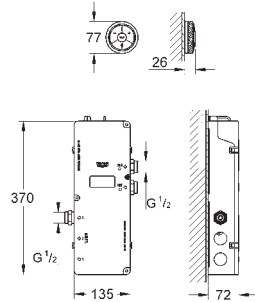

GROHE F-DIGITAL ЭЛЕКТРОННЫЕ ПАНЕЛИ УПРАВЛЕНИЯ

Артикул

Цвет

Цена брутто/
РРЦ без НДС, €

36 292 000

хром

918,00

F-digital

Электронная панель управления для ванны и душа

включает электронный термостатический блок
электронная панель управления - многофункциональное
интуитивно понятное устройство
- технология беспроводного управления
- управление температурой и расходом воды
- функция „пауза“
- функция памяти

электронная панель управления с функцией регулировки температуры и с LED индикатором, визуально отображающим изменение температуры, электронный встраиваемый термостат (скрытый монтаж)

- 1 выход 1/2"

- подключение горячей / холодной воды 1/2"

заводская настройка; можно изменить при установке:

- автоматическое безопасное отключение после 20 мин.

- GROHE SafeStop стопор безопасности при 38°C

приемопередатчик для электронной панели управления и электронного термостатического блока, включая кабель 3 м

GROHE TurboStat компактный картридж с термозлементом с электронным управлением

GROHE StarLight хромированная поверхность

GROHE EcoJoy Технология совершенного потока

при уменьшенном расходе воды

требуется: встроенный блок питания 36 078 000 или

внешний блок питания 65 790 000

ДУШИ

36 309 000

хром

204,00