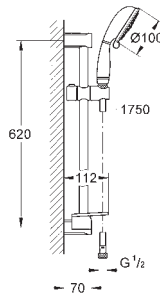

New Tempesta Rustic 100

Ручной душ, 4 вида струй

GROHE Rain O², Rain, Massage, Jet

GROHE EcoJoy ограничитель расхода воды 9,5 л/мин

GROHE DreamSpray превосходный поток воды

GROHE StarLight хромированная поверхность

с системой **SpeedClean** против известковых отложений

Внутренний охлаждающий канал для продолжительного срока службы

универсальное крепление, подходящее к любому стандартному шлангу

может использоваться с проточным водонагревателем

26 085 001

хром

38,00

то же, без ограничения расхода воды

new