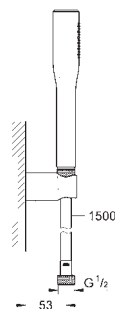

27 369 000

хром

56,00

Euphoria Cosmopolitan Stick
Душевой набор с 1 режимом струи

включает в себя:
ручной душ 27 400 000
Настенный держатель (27 056 000)
душевой шланг Silverflex 1.500 мм (28 364)
GROHE EcoJoy ограничитель расхода воды 9,5 л/мин
GROHE StarLight хромированная поверхность
с системой **SpeedClean** против известковых отложений
Внутренний охлаждающий канал для продолжительного срока службы
Twistfree против перекручивания шланга
может использоваться с проточным водонагревателем
установка при давлении от 0,5 бар