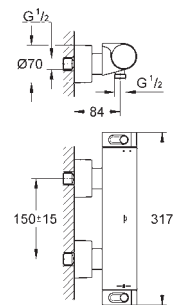

дополнительная опция: GROHE EasyReach полочка (18 608 001)

GROHE EcoJoy Технология совершенного потока

при уменьшенном расходе воды

34 464 001

хром

295,00

Grotherm 2000

Термостат для ванны, DN 15