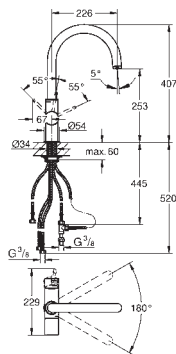

33 251 000

хром

311,00

GROHE Blue Смеситель однорычажный для мойки, DN 15

C-излив

монтаж на одно отверстие

GROHE SilkMove керамический картридж Ø 46 мм

GROHE StarLight хромированная поверхность

металлический рычаг

регулировка расхода воды

поворотный трубкообразный излив

отдельные водотоки для питьевой и водопроводной воды

встроенный излив для питьевой воды

керамическая кран-букса для запора

питьевой воды

азратор

гибкая подводка

фильтр питьевой воды не в комплекте