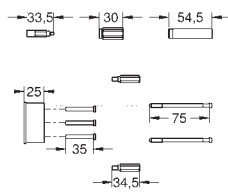

46 191 000 **37,00**

Удлинение
25 мм
для универсального однорычажного смесителя для скрытого монтажа 1/2"
для смесителей для ванны и душа
для всех накладных панелей скрытого монтажа

46 343 000 **160,00**

Набор удлинителей , 50 мм