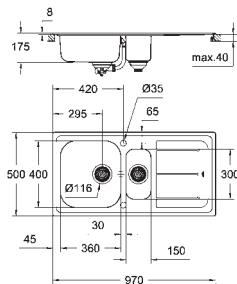

31 564 SDO

нержавеющая сталь

186,00

K300

Мойка из нержавеющей стали с корзинчатым вентилем

модель: K300 60-S 97/50 1.5 оборачиваемая

тип монтажа: стандартная встраиваемая

материал: нержавеющая сталь AISI 304 (V2A)

GROHE StarLight хромированная поверхность

покрытие: сатиновое

GROHE Whisper

минимальный размер шкафа: 600 мм

размер: 970 x 500 мм

1 чаша: 360 x 400 x 175 мм

0.5 чаша: 150 x 300 x 155 мм

GROHE QuickFix быстрая монтажная система

монтаж мойки слева или справа

требуемый размер отверстия в столешнице для установки мойки: 950 x 480 мм

Отверстия: 2 x 35 мм

клапан-автомат

аксессуары вкл.: клапан-автомат, сливной гарнитур,

корзинчатый вентиль, монтажный набор

new