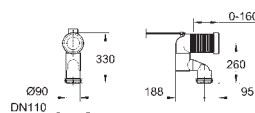

new

49 532 000

хром

по запросу

Розетка
для 39 457 000

new

39 551 000

46,00