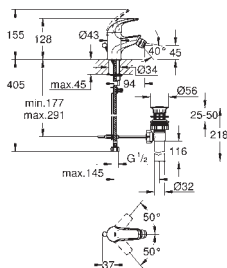

32 849 000

хром

48,00

VauCurve

Смеситель однорычажный для биде DN 15

монтаж на одно отверстие

металлический рычаг

GROHE Longlife керамический картридж **28 мм**

GROHE StarLight хромированная поверхность

аэратор с шаровым шарниром

сливной гарнитур 1 1/4"

гибкая подводка

система быстрого монтажа