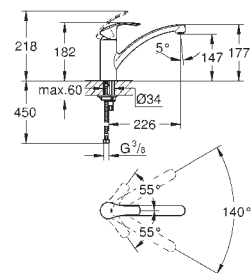

33 281 002
33 281 DC2

хром
суперсталь

81,00
105,00

Eurosmart

Смеситель однорычажный для мойки, DN 15

с низким изливом
монтаж на одно отверстие
GROHE StarLight хромированная поверхность
GROHE SilkMove керамический картридж 35 мм
встроенный ограничитель температуры
регулировка расхода воды, поворотный литой излив, область поворота 140°
Раздельные пути подачи воды - не содержит никеля и свинца
азрактор с возможностью быстрого демонтажа
гибкая подводка
система быстрого монтажа
минимальное давление 1,0 бар

33 281 20E

хром

80,00

с GROHE EcoJoy, с ограничителем расхода вода 5,7 л/мин