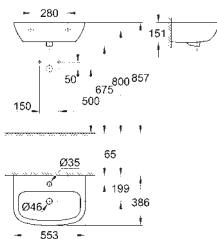

39 440 000

альпин-белый

38,00

Керамика Вау
Раковина подвесная 55
настенный
1 отверстие под смеситель
с переливом
553 x 386 мм
Санитарный фарфор
21 шт. на паллете

new