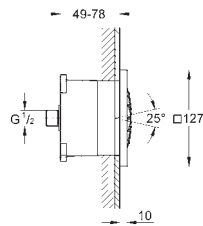

Rainshower F-Series 5"

Боковой душ с одним режимом

нормальная струя

включая встраиваемый механизм

127 x 127 мм

регулятор потока с шаровым шарниром

± 12,5° вращающийся

резьбовое соединение 1/2"

GROHE DreamSpray превосходный поток воды

GROHE StarLight хромированная поверхность

GROHE FlowBalance, регулятор потока

с системой **SpeedClean** против известковых отложений

может использоваться с проточным водонагревателем

27 253 000

хром

118,00