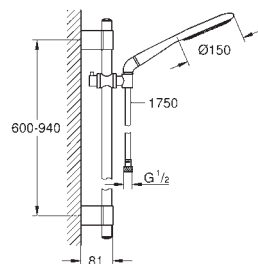

27 277 001 **хром** **157,00**

Rainshower Icon 150
Душевая гарнитура, 2 вида струй
включает в себя:

Ручной душ Icon (27 276 000)
душевая штанга, 900 мм (28 819 001)
с металлическими настенными креплениями
душевой шланг 1750 мм (28 388 000)
Угловой переходник для комбинации ручных душей с душевыми гарнитурами
GROHE DreamSpray превосходный поток воды
GROHE StarLight хромированная поверхность
GROHE QuickFix Plus (регулируемое расстояние между настенными креплениями штанги позволяет использовать для монтажа уже имеющиеся отверстия в стене)
с системой **SpeedClean** против известковых отложений
Внутренний охлаждающий канал для продолжительного срока службы
Twistfree против перекручивания шланга
может использоваться с проточным водонагревателем

27 378 000 **хром** **131,00**

Rainshower Icon 100
Душевой гарнитур с 1 режимом струи
включает в себя:

Ручной душ Icon 100 (27 377 000)
душевая штанга 600 мм (28 797 001)
душевой шланг 1750 мм (28 388 000)
Угловой переходник для комбинации ручных душей с душевыми гарнитурами
GROHE EcoJoy ограничитель расхода воды 9,5 л/мин
GROHE DreamSpray превосходный поток воды
GROHE StarLight хромированная поверхность
GROHE QuickFix Plus (регулируемое расстояние между настенными креплениями штанги позволяет использовать для монтажа уже имеющиеся отверстия в стене)
с системой **SpeedClean** против известковых отложений
Внутренний охлаждающий канал для продолжительного срока службы
Twistfree против перекручивания шланга
может использоваться с проточным водонагревателем

27 379 000 **хром** **140,00**
то же, 900 мм