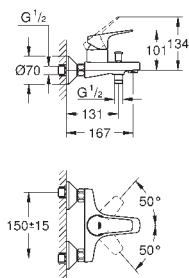

23 756 000

хром

61,00

VauFlow

Смеситель однорычажный для ванны, DN 15

настенный монтаж
металлический рычаг
GROHE Longlife Керамический картридж 46 мм
GROHE StarLight хромированная поверхность
регулировка расхода воды
автоматический переключатель: ванна/душ
излив с аэратором
отвод для душа снизу 1/2" со встроенным обратным клапаном
скрытые S-образные эксцентрики
отражатели из металла
с защитой от обратного потока