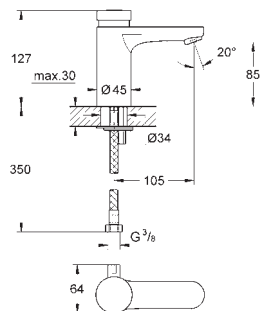

GROHE EUROSMART COSMOPOLITAN T

Артикул

Цвет

Цена брутто/
РРЦ без НДС, €

36 317 000

хром

210,00

Eurosmart Cosmopolitan T
Автоматический смеситель для раковины со смешиванием и с регулируемым ограничителем температуры
GROHE StarLight хромированная поверхность
3 режима: короткий - средний- длинный (заводская настройка: короткий), примерно 7, 15, 30 сек.(зависит от давления)
диапазон давлений от 0.5 до 6 бар
2 гибких присоединительных шланга
обратный клапан
грязеулавливающие фильтры

36 318 000

хром

208,00

то же, со сливным гарнитуром 1 1/4"