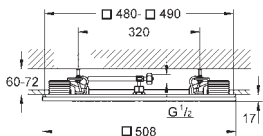

GROHE ВЕРХНИЕ ДУШИ F-SERIES

Артикул

Цвет

Цена брутто/
РРЦ без НДС, €

26 373 001

хром

15 500,00

Rainshower F-Series 40" AquaSymphony

Потолочный душ с 6+ режимами струи и с подсветкой

1016 мм x 762 мм x 145 мм

металл

минимальный расход воды 25 л/мин

минимальное давление 3.0 бар

1 x AquaCurtain

1 x Pure XL

1 x 2 режим струи холодный туман

2 x GROHE PureRain 400 x 190 мм

1 x 2 XL Waterfall

1 x 4 Vokoma Spray с углом регулировки 20° и комбинации

полный спектр LED-индикации: мягкий свет, меняющийся всеми цветами радуги

Индивидуальная настройка: постоянная подсветка с возможностью выбора цвета

источник питания для света 12 V DC

Одобрено в CE

с системой **SpeedClean** против известковых отложений

GROHE DreamSpray превосходный поток воды

GROHE StarLight хромированная поверхность

для подключения необходимы: монтажный набор (26 376 001), F-digital Deluxe базовый блок (26 374 000), блок Bluetooth (36 371 000) и различные удлинительные кабели все приобретается отдельно в зависимости от выбранного решения.

Конструкция потолка должна выдерживать вес изделия > 70 кг. Потолочный душ имеет 8 управляемых выходов + 1 выход на ручной душ. Таким образом, слив должен быть необходимого размера (более 100 л/мин). Более детальную информацию смотрите в инструкции и руководстве по установке.

Рекомендации: возможность установки с Grohtherm F или Grohtherm SmartControl

26 376 001

хром

1 480,00

Rainshower F-Series 40"

Монтажный набор

для потолочного душа Rainshower F-Series 40" AquaSymphony

1000 мм x 745 мм x 152 мм

минимальная глубина монтажа: 167 мм

выходы для воды: латунь

соединения 1/2"