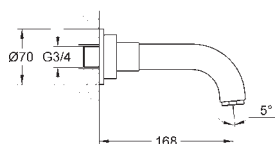

13 139 000

хром

157,00

Atrio

Излив для ванны

настенный монтаж
GROHE StarLight хромированная поверхность
аэратор
вынос 168 мм
минимальное давление 1,0 бар