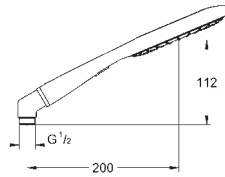

GROHE RAINSHOWER ICON

Артикул

Цвет

Цена брутто/
РРЦ без НДС, €

ДУШИ

27 446 000

хром / жёлтый

73,00

Rainshower Icon 150

Ручной душ, 2 вида струй

Rain, SmartRain

Эко функция - ограничение расхода воды

металлический угловой адаптер для комбинации ручного душа и душевого шланга

GROHE EcoJoy Технология совершенного потока

при уменьшенном расходе воды

GROHE CoolTouch

GROHE DreamSpray превосходный поток воды

GROHE StarLight хромированная поверхность

с системой **SpeedClean** против известковых отложений

Внутренний охлаждающий канал для продолжительного срока службы

универсальное крепление, подходящее к любому стандартному шлангу

может использоваться с проточным водонагревателем