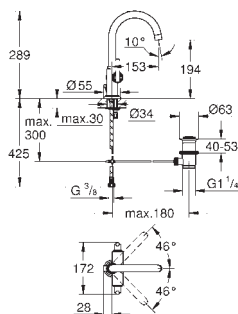

21 022 000

хром

347,00

Atrio
Смеситель для раковины на одно отверстие, DN 15
L-Size
керамические вентили 1/2", 90°
GROHE StarLight хромированная поверхность
система быстрого монтажа
поворотный трубкообразный **C**-излив с аэратором и стопором
сливной гарнитур 1 1/4"
гибкая подводка
с ручкой Jota