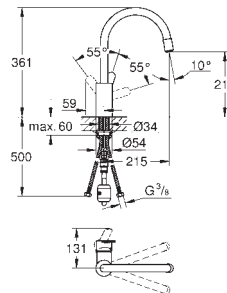

выбор радиуса поворота: 0° / 150° / 360°

гибкая подводка

система быстрого монтажа

31 126 002

хром

163,00

Eurostyle Cosmopolitan

Смеситель однорычажный для мойки, DN 15