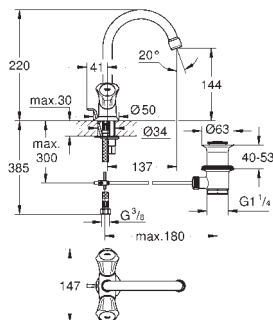

21 390 001

хром

124,00

Costa L

Смеситель для раковины на одно отверстие, DN 15

металлические рукоятки
с теплоизоляцией
привинчивающаяся
вентиль Longlife с резиновым
уплотнением
литой излив с аэратором
сливной гарнитур 1 1/4"
гибкая подводка
GROHE StarLight хромированная поверхность