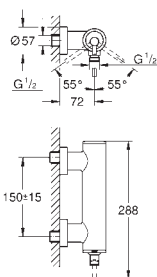

GROHE ATRIO

Артикул

Цвет

Цена брутто/
РРЦ без НДС, €

23 429 000

176,00

Смеситель однорычажный Joystick 1/2", встраиваемый механизм

для смесителя на 2 отверстия
без комплекта верхней монтажной части
GROHE FeatherControl Joystick картридж
для скрытого монтажа
глубина монтажа 78,5 - 103,5 мм
шаблон для монтажа
DR-латунь
минимальное давление 1,0 бар

new

32 108 003

хром

347,00

32 108 DC3

суперсталь

451,00

**Atrio
Смеситель однорычажный для биде
DN 15
M-Size**

монтаж на одно отверстие
GROHE SilkMove керамический картридж 28 мм
GROHE StarLight хромированная поверхность
система быстрого монтажа
трубообразный излив
сливной гарнитур 1 1/4"
гибкая подводка

new

32 650 003

хром

367,00

32 650 DC3

суперсталь

477,00

**Atrio
Смеситель однорычажный для душа, DN 15
настенный монтаж**

GROHE SilkMove керамический картридж 35 мм
GROHE StarLight хромированная поверхность
регулировка расхода воды
отвод для душа снизу 1/2" со встроенным
обратным клапаном
скрытые S-образные эксцентрики
с защитой от обратного потока

new

32 652 003

хром

428,00

32 652 DC3

суперсталь

557,00

**Atrio
Смеситель однорычажный для ванны, DN 15
настенный монтаж**

GROHE SilkMove керамический картридж 35 мм
GROHE StarLight хромированная поверхность
регулировка расхода воды
автоматический переключатель: ванна/душ
литой излив
азрастор
отвод для душа снизу 1/2" со встроенным
обратным клапаном
скрытые S-образные эксцентрики
с защитой от обратного потока

new

32 653 003

хром

1 180,00

32 653 DC3

суперсталь

1 540,00

**Atrio
Смеситель однорычажный для ванны, напольный монтаж**