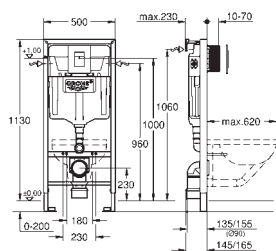

крепежный материал

проверено -TUEV

2 болта-держателя для унитаза, крепление для керамики для подвесных унитазов с опорной поверхностью менее 205 мм требуется дополнительный аксессуар 38 779 000

расстояние между болтами 180/230 мм

выходной патрубок для унитаза Ø 90 мм

регулировка глубины монтажа

редуктор Ø 90/110 мм

впускной и смывной гарнитуры, смывной бачок GD 2, 6 - 9 л

заводская настройка 6 л и 3 л

Пневматический смывной клапан с тремя режимами

слива: 2-х объёмный, старт/стоп, или непрерывный

Подключение воды слева, справа и сзади

Арматурная группа I, с изоляцией от конденсационной влаги

подключение воды DN 15

во время сборки не требуется дополнительного инструмента

для монтажа инспекционного короба

для вертикального или горизонтального монтажа

с принадлежностями для монтажа перед стеной

с накладной панелью Skate Cosmopolitan

для вертикального и горизонтального монтажа

156 x 197 мм, хром, из ABS

GROHE StarLight хромированная поверхность

WC со звукоизоляционным набором