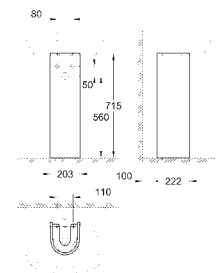

new

39 325 000

альпин-белый

45,00

Керамика Euro
Полупьедестал для мини-раковины
включает комплект креплений
Санитарный фарфор
для мини-раковин 39 324 000/39 324 00H
30 шт. на паллете

new

39 202 000

альпин-белый