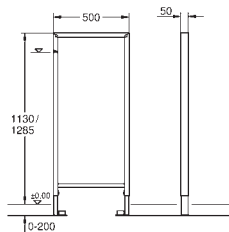

Rapid SL Пустой элемент

монтажная высота 1,13 м

для монтажа держателей смесителей или для перекрытия расстояния между элементами от 60 -170 см для инсталляции с отдельстоящим элементом проверено -TUEV

без принадлежностей для монтажа

перед стеной