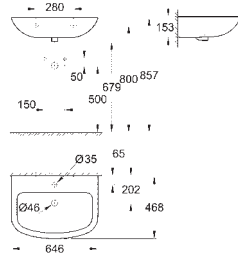

GROHE КЕРАМИКА ВАУ

Артикул

Цвет

Цена брутто/
РРЦ без НДС, €

new

39 420 000

альпин-белый

45,00

Керамика Вау
Раковина подвесная 65
настенный
1 отверстие под смеситель
с переливом
646 x 468 мм
Санитарный фарфор
18 шт. на паллете

new