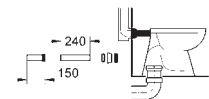

37 102 SNO

альпин-белый

18,50

Впускной гарнитур

как соединяющая трубка от смывной

трубки встроенного смывного устройства

6 - 9 л и встроенного смывного бачка к

напольному унитазу