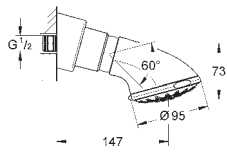

Relexa 100 Five

Верхний душ с 5 режимами

Normal/Jet/Rain/Massage/Champagne

шаровой шарнир

угол наклона зависит

от высоты монтажа

резьба присоединения с встроенным

уплотнением

GROHE DreamSpray превосходный поток воды

GROHE StarLight хромированная поверхность

с системой **SpeedClean** против известковых отложений

Внутренний охлаждающий канал для продолжительного срока службы

минимальный расход воды 7,5 л/мин

минимальное давление 1,0 бар

27 065 000

хром

114,00