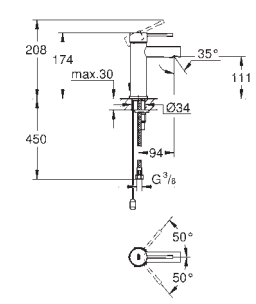

32 899 001

хром

108,00

Essence
Смеситель однорычажный для раковины DN 15 S-Size
монтаж на одно отверстие
металлический рычаг
GROHE SilkMove керамический картридж **28 мм** с ограничителем температуры
GROHE StarLight хромированная поверхность
GROHE EcoJoy 5,7 л/мин
GROHE QuickFix Plus Монтажная система цепочка
гибкая подводка