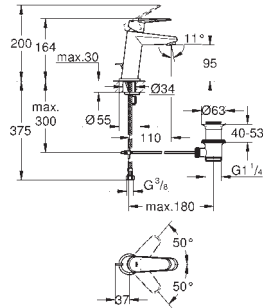

23 049 002

хром

123,00

Eurodisc Cosmopolitan
Смеситель однорычажный для раковины DN 15
S-Size

монтаж на одно отверстие
металлический рычаг
GROHE SilkMove керамический картридж **28 мм**
GROHE StarLight хромированная поверхность
GROHE QuickFix Plus Монтажная система с центрирующей направляющей
аэратор
сливной гарнитур 1 1/4"
гибкая подводка