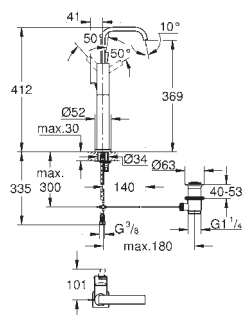

32 249 000

хром

575,00

Allure
Смеситель однорычажный для раковины DN 15 XL-Size
монтаж на одно отверстие
для свободностоящих раковин
GROHE SilkMove керамический картридж **28 мм**
GROHE StarLight хромированная поверхность
GROHE EcoJoy ограничитель расхода воды 6,0 л/мин
система быстрого монтажа
азрактор
U-излив
сливной гарнитур 1 1/4"
гибкая подводка