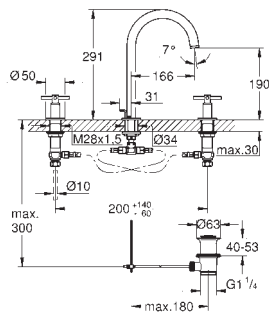

20 008 003
20 008 DC3

хром
суперсталь

408,00
530,00

Atrio

Смеситель для раковины на три отверстия, DN 15

M-Size

керамические вентили 1/2", 90°

GROHE StarLight хромированная поверхность

GROHE EcoJoy 5.7 л/мин ламинарный аэратор

поворотный трубкообразный C-излив с

аэратором и стопором

сливной гарнитуры 1 1/4"

усиленная гибкая подводка

между центральным корпусом и

боковыми вентилями

с крестообразными рукоятками

включены 2 набора с накладными насадками. Один с надписями „Н“ и „С“, один - без надписей.

new