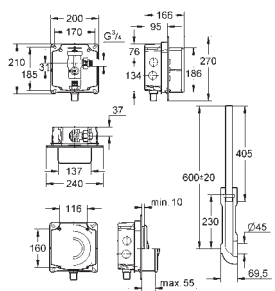

37 048 000

222,51

Смывное устройство под давлением для унитаза
для скрытого монтажа
подключение 3/4"
с подключением для **магнитного клапана**
со встроенным запорным клапаном
регулировка объема смыва от 6 до 9 л
установка при проточном давлении
от 1,2 до 5,0 бар
с регулятором потока смыва
соединительный кабель 2 м
короб для встроенного монтажа с
промывной дугой
смывной трубкой встроенного монтажа
без инфракрасной электроники