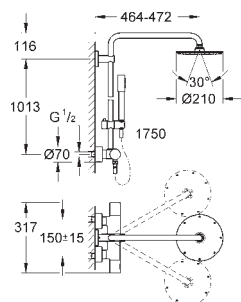

GROHE ДУШЕВЫЕ СИСТЕМЫ RAINSHOWER

Артикул

Цвет

Цена брутто/
РРЦ без НДС, €

27 032 001

хром

713,00

Rainshower System 210

Душевая система с термостатом для настенного монтажа

включает в себя:

горизонтальный поворотный душевой

кронштейн 450 мм

настенный термостат с аквадиммером

выбор между:

Rainshower Cosmopolitan Верхний душ 210 (28 368 000)

с шаровым шарниром

угол поворота $\pm 15^\circ$

ручной душ Sena (28 034 000)

регулируется по высоте с помощью

скользящего элемента (12 140 000)

металлический шланг 1750 мм (27 178 000)

GROHE TurboStat встроенный термоэлемент

GROHE SafeStop стопор безопасности при 38°C

GROHE SafeStop Plus опционно огачничитель температуры на 43°C , включен

GROHE CoolTouch Полностью исключается вероятность

ожога о внешнюю поверхность смесителя

GROHE DreamSpray превосходный поток воды

GROHE StarLight хромированная поверхность

с системой **SpeedClean** против известковых отложений

Внутренний охлаждающий канал для продолжительного срока службы

совместим с проточным водонагревателем от 18 кВт/ч

минимальный расход воды 7л/мин

минимальное давление 1,0 бар

27 967 000

хром

713,00