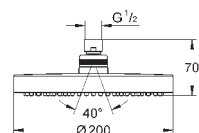

New Tempesta Cosmopolitan 100

Верхний душ с одним режимом

Rain

шаровый шарнир +/- 15° вращающийся

резьбовое соединение 1/2"

GROHE EcoJoy ограничитель расхода воды 5,7 л/мин.

GROHE DreamSpray превосходный поток воды

GROHE StarLight хромированная поверхность

с системой SpeedClean против известковых отложений

Внутренний охлаждающий канал для продолжительного срока службы

может использоваться с проточным водонагревателем

минимальное давление 1,0 бар

26 366 001

хром

34,00

то же, с ограничением расхода воды 6,6 л/мин

new