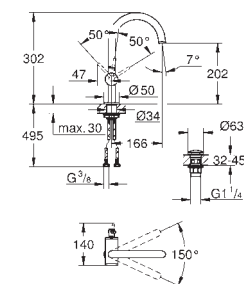

32 043 003
32 043 DC3

хром
суперсталь

265,00
345,00

Atrio
Смеситель однорычажный для раковины DN 15 M-Size

монтаж на одно отверстие
GROHE SilkMove керамический картридж **28 мм**
GROHE StarLight хромированная поверхность
GROHE EcoJoy 5.7 л/мин ламинарный аэратор
поворотный трубкообразный C-излив с аэратором
ограничитель поворота излива
сливной гарнитур 1 1/4" с донным клапаном
гибкая подводка

new