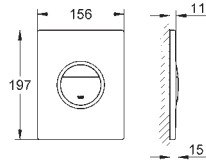

Nova Cosmopolitan Light

Накладная панель

2 объема смыва или прерывание смыва старт/стоп, подсветка панели по контуру кнопки
LED подсветка (цвета: синий, красный, желтый, зеленый), индивидуальная настройка цвета подсветки, кнопка включение/выключение, таймер для индивидуального программирования работы подсветки
длина соединительного кабеля 3 м
Трансформатор для внешнего монтажа, напряжение подключения 230 V AC, 50/60 Hz, 2.0 VA, Этот продукт содержит встроенные светодиодные лампы, которые не могут быть заменены: класс энергоэффективности: A +
Одобрено в CE
для пневматического смывного клапана
для вертикального и горизонтального монтажа
156 x 197 мм, из ABS
GROHE StarLight хромированная поверхность
GROHE EcoJoy Технология совершенного потока
при уменьшенном расходе воды

38 765 000

хром

51,00

38 765 SH0

альпин-белый

42,00

38 765 P00

матовый хром

51,00