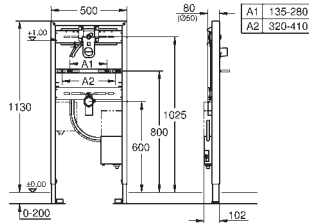

new

38 748 002

хром

377,00

Rapid SL для раковины

для настенного смесителя
с монтажным набором для инфракрасной электроники
Europlus E 36 042 SD0, Essence E 36 447 000 и Eurocube E 36 442 000

монтажная высота 1,13 м

для монтажа перед стеной или стеной перегородкой
самонесущая стальная рама с
порошковым напылением
подготовлена для облицовки

быстрая регулировка по высоте

крепежный материал

болты-держатели для раковины M10, с

креплением для керамики

расстояние между болтами изменяется

сmyвное колено, выдерживающее

высокую температуру, DN 50

уплотнение $\varnothing$ 32 мм

установленный набор коробов с защитным блоком

огнеупорная трубка для прокладки электронных кабелей

встраиваемая часть с подключением к воде, запорный вентиль и сmyвное колено

подключение с шумоизоляционным держателем $\frac{1}{2}$ "

соединительная коробка для сети питания 230 V

Одобрено в CE

для подключения к предварительно

смешанной или холодной воде

без принадлежностей для монтажа

перед стеной

36 338 000

69,00