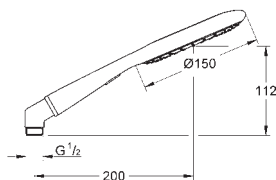

универсальное крепление, подходящее к любому стандартному шлангу

может использоваться с проточным водонагревателем

27 633 000

хром / глиняный

73,00

Rainshower Icon 150

Ручной душ, 2 вида струй

Rain, SmartRain