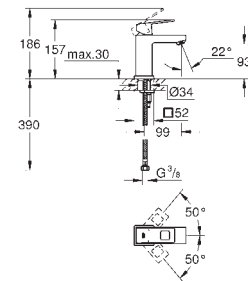

23 132 00E

хром

154,00

Eurocube
Смеситель однорычажный для раковины DN 15
S-Size

монтаж на одно отверстие
металлический рычаг

GROHE SilkMove керамический картридж 28 мм

ограничитель температуры

GROHE StarLight хромированная поверхность

GROHE EcoJoy SpeedClean аэратор с ограничением расхода воды 5,7 л/мин

GROHE QuickFix Plus Монтажная система

гладкий корпус

гибкая подводка

23 132 000

хром

154,00

то же, без ограничения расхода воды