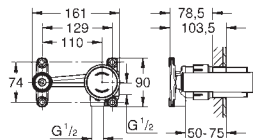

23 429 000 176,00

Смеситель однорычажный Joystick 1/2", встраиваемый механизм

для смесителя на 2 отверстия
без комплекта верхней монтажной части
GROHE FeatherControl Joystick картридж
для скрытого монтажа
глубина монтажа 78,5 - 103,5 мм
шаблон для монтажа
DR-латунь
минимальное давление 1,0 бар