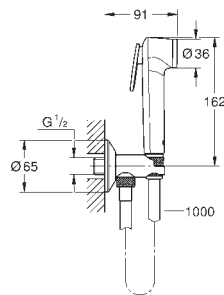

26 358 000

хром

78,00

Tempesta-F Trigger Spray 30

Душевой набор с угловым вентилем, 1 вид струи

включает в себя:

ручной душ с клавишей управления (27 512 001)

нажимной запорный вентиль, встроенный в держатель для душа

Silverflex Longlife Душевой шланг 1000 мм (26 334 000)

GROHE StarLight хромированная поверхность

с системой **SpeedClean** против известковых отложений

Внутренний охлаждающий канал для продолжительного срока службы

Twistfree против перекручивания шланга

минимальное давление 1,0 бар

Пожалуйста, при установке следуйте стандартам локального рынка.