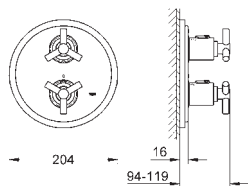

Артикул Цвет Цена брутто/
РРЦ без НДС, €

19 395 000 **хром** **402,00**

Atrio
Термостат для ванны
комплект верхней монтажной части для GROHE Rapido T 35 500 000 без встраиваемого механизма
GROHE StarLight хромированная поверхность
GROHE SafeStop стопор безопасности при 38°C
аквадиммер многофункциональный: затвор воды и регулятор расхода
переключатель на 2 положения
уплотнитель розетки и рычага
настенная розетка, скрытое крепление
с рукояткой Ypsilon

35 500 000 **174,00**
Rapido T Встроенный универсальный термостат