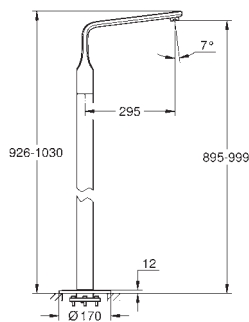

13 245 000

хром

1 060,00

Veris

Излив для ванны, напольный монтаж

комплект верхней монтажной части для

45 984

без встроенного механизма

GROHE StarLight хромированная поверхность

излив с аэратором

вынос 295 мм

общая высота 1037 мм