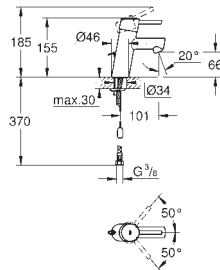

32 206 10E

хром

95,00

Concetto
Смеситель однорычажный для раковины DN 15
S-Size

монтаж на одно отверстие
металлический рычаг

GROHE SilkMove керамический картридж 28 мм

с ограничителем температуры

GROHE StarLight хромированная поверхность

GROHE QuickFix быстрая монтажная система

аэратор

цепочка

гибкая подводка

класс шума I по DIN 4109