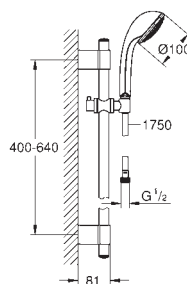

28 942 001

хром

по запросу

Relexa 100 Trio

Душевой гарнитур, 3 вида струй

включает в себя:

ручной душ Relexa Trio (28 793)

душевая штанга, 600 мм (28 797 000)

с металлическими настенными креплениями

душевой шланг, 1.750 мм 1/2" x 1/2" (28 410)

GROHE DreamSpray превосходный поток воды

GROHE StarLight хромированная поверхность

GROHE QuickFix Plus Монтажная система

GROHE QuickFix Plus (регулируемое расстояние между настенными креплениями

штанги позволяет использовать для монтажа уже имеющиеся отверстия в стене)

с системой **SpeedClean** против известковых отложений

Внутренний охлаждающий канал для продолжительного срока службы

Twistfree против перекручивания шланга