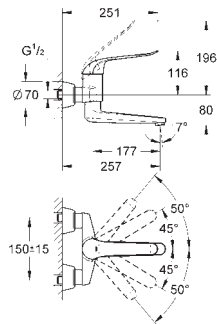

GROHE EUROECO SPECIAL

Артикул

Цвет

Цена брутто/
РРЦ без НДС, €

32 773 000

хром

207,00

Euroeco Special

Смеситель однорычажный для раковины DN 15

настенный монтаж

GROHE StarLight хромированная поверхность

GROHE SilkMove керамический картридж Ø 46 мм

GROHE EcoJoy Технология совершенного потока

при уменьшенном расходе воды

регулировка расхода воды, настраиваемый ограничитель температуры

возможность установки мин. расхода 2,5 л/мин.

поворотный и фиксирующийся литой излив, ламинарный регулятор струи 9 л/мин.

вынос 257 мм

металлический рычаг, длина рычага 170 мм

скрытые S-образные эксцентрики

32 775 000

хром

249,00

то же, с фиксирующимися S-образными эксцентриками, вынос 342 мм