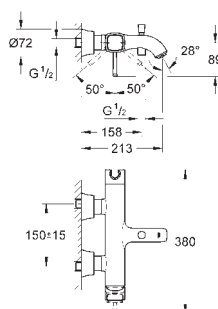

Grandera
Смеситель однорычажный для ванны, DN 15
настенный монтаж

GROHE SilkMove керамический картридж Ø 46 мм

GROHE StarLight хромированная поверхность

регулировка расхода воды

со встроенным держателем для ручного душа

автоматический переключатель: ванна/душ

аэратор

встроенный обратный клапан в душевом отводе 1/2"

скрытые S-образные эксцентрики

с защитой от обратного потока

минимальное давление 1,0 бар