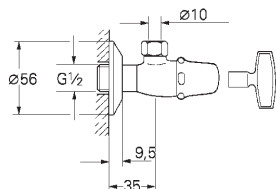

Atlanta
Угловой вентиль 1/2"
настенное подключение 1/2"
резьбовой отвод 3/8"
Ключ
закрытая крышка
с накидной гайкой Ø 10 мм
маркировка: нейтральная
надвижная розетка
GROHE StarLight хромированная поверхность

22 012 000

хром

35,00