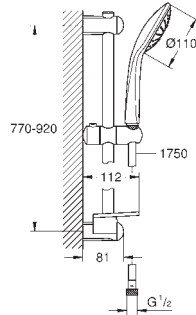

GROHE EUPHORIA

Артикул

Цвет

Цена брутто/
РРЦ без НДС, €

27 267 001

хром

64,00

Euphoria 110 Mono

Душевой гарнитур с 1 режимом струи

включает в себя:

- ручной душ Mono (27 265)
- душевая штанга 900 мм (27 500 000)
- душевой шланг 1750 мм (28 388 000)
- Полочка GROHE EasyReach (27 596)

GROHE DreamSpray превосходный поток воды

GROHE StarLight хромированная поверхность

GROHE QuickFix (регулируемое расстояние между

настенными креплениями штанги позволяет использовать

для монтажа уже имеющиеся отверстия в стене)

с системой **SpeedClean** против известковых отложений

Внутренний охлаждающий канал для продолжительного срока службы

Twistfree против перекручивания шланга

может использоваться с проточным водонагревателем

минимальное давление 1,0 бар