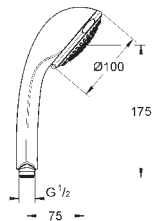

28 793 000

хром

58,00

Relexa 100 Trio

Ручной душ, 3 вида струй

Normal / Jet / Rain

GROHE DreamSpray превосходный поток воды

GROHE StarLight хромированная поверхность

с системой **SpeedClean** против известковых отложений

Внутренний охлаждающий канал для продолжительного срока службы

универсальное крепление, подходящее к любому стандартному шлангу

минимальный расход воды 5 л/мин

минимальное давление 1,0 бар