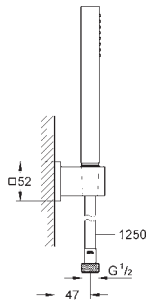

GROHE EUPHORIA CUBE

Артикул

Цвет

Цена брутто/
РРЦ без НДС, €

27 703 000

хром

56,00

Euphoria Cube Stick

Душевой набор с 1 режимом струи

включает в себя:

Ручной душ (27 699 000)

настенный держатель (27 693 000)

душевой шланг Silverflex 1.250 мм (28 362)

GROHE EcoJoy ограничитель расхода воды 9,5 л/мин

GROHE DreamSpray превосходный поток воды

GROHE StarLight хромированная поверхность

с системой **SpeedClean** против известковых отложений

Внутренний охлаждающий канал для продолжительного срока службы

Twistfree против перекручивания шланга

может использоваться с проточным водонагревателем

минимальное давление 1,0 бар

27 702 000

хром

56,00

то же, без ограничения расхода воды