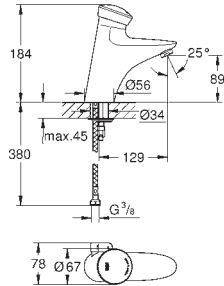

GROHE EURODISC SE

Артикул

Цвет

Цена брутто/
РРЦ без НДС, €

36 233 000

хром

487,00

Eurodisc SE

Автоматический смеситель для раковины со смешиванием и с регулируемым ограничителем температуры

6V литиевая батарейка, тип CR-P2

GROHE StarLight хромированная поверхность
гибкая подводка

обратный клапан со встроенными фильтрами
система быстрого монтажа

прерывание подачи воды старт/стоп

автоматическое отключение воды

автоматическое безопасное отключение

воды после 180 сек. непрерывного

пользования (заводская настройка)

активизация включения

безступенчатая настройка продолжительности

подачи воды от 2 до 180 сек.

автоматический смыв 5 мин после

3-х дней не пользования

модуль термической дезинфекции 3,5–11 мин

Одобрено в CE

тип защиты смесителя IP 59K

минимальное давление 1,0 бар

36 249 000

хром

439,00