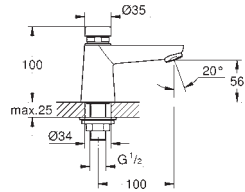

GROHE EUROECO COSMOPOLITAN T

Артикул

Цвет

Цена брутто/
РРЦ без НДС, €

36 265 000

хром

78,00

Euroeco Cosmopolitan T

Автоматический вертикальный вентиль, DN 15

для холодной или смешанной воды

маркировка голубая/красная, **GROHE StarLight** хромированная поверхность

3 режима: короткий - средний - длинный (заводская настройка:

короткий), примерно 7, 15, 30 сек.(зависит от давления)

минимальное давление 1,0 бар