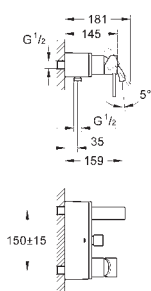

GROHE ALLURE

Артикул Цвет Цена брутто/
РРЦ без НДС, €

32 826 000 **хром** **688,00**

Allure
Смеситель однорычажный для ванны, DN 15
настенный монтаж
GROHE SilkMove керамический картридж Ø 46 мм
GROHE StarLight хромированная поверхность
система **GROHE QuickFix**
регулировка расхода воды
автоматический переключатель: ванна/душ
аэратор
встроенный обратный клапан в душевом отводе 1/2"
монтаж на стене со скрытыми эксцентриками
с защитой от обратного потока