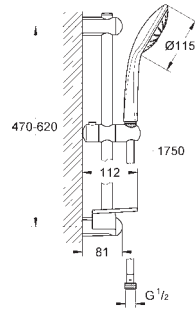

27 266 001

хром

62,00

Euphoria 110 Mono

Душевой гарнитур с 1 режимом струи

включает в себя:

- ручной душ Mono (27 265)
- душевая штанга, 600 мм (27 499 000)
- душевой шланг 1750 мм (28 388 000)
- Полочка **GROHE EasyReach** (27 596)

GROHE DreamSpray превосходный поток воды

GROHE StarLight хромированная поверхность

GROHE QuickFix (регулируемое расстояние между

настенными креплениями штанги позволяет использовать

для монтажа уже имеющиеся отверстия в стене)

с системой **SpeedClean** против известковых отложений

Внутренний охлаждающий канал для продолжительного срока службы

Twistfree против перекручивания шланга

может использоваться с проточным водонагревателем

минимальное давление 1,0 бар