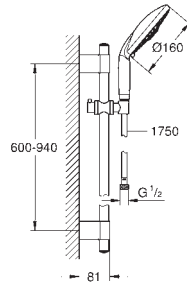

28 770 001

хром

175,00

Rainshower Classic 160

Душевой гарнитур, 4 вида струй

включает в себя:
ручной душ Classic (28 765 000)
душевая штанга, 900 мм (28 819 001)
с металлическими настенными креплениями
душевой шланг 1750 мм (28 388 000)

GROHE StarLight хромированная поверхность
GROHE QuickFix Plus (регулируемое расстояние между настенными креплениями
штанги позволяет использовать для монтажа уже имеющиеся отверстия в стене)
Внутренний охлаждающий канал для продолжительного срока службы
Twistfree против перекручивания шланга