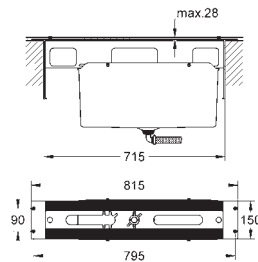

Комплект для ванны на 4/5 отверстий

встраиваемая часть **для монтажа на плиточном бортике**

включает в себя:

монтажная рамка

улавливающее устройство со встроенным

сливом для проникающей воды

new

23 672 001

хром

по запросу