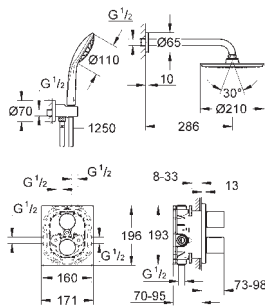

Grohtherm 3000 Cosmopolitan

Набор для комплектации душа с Rainshower 210

включает в себя:

Grohtherm 3000 Cosmopolitan комплект готового монтажа с Aquadimmer (19 567 000)
GROHE Rapido T термостатический смеситель для скрытого монтажа (35 500)
Rainshower Cosmopolitan Верхний душ 210 (28 368 000)
Душевой кронштейн Rainshower modern (28 576)
ручной душ Euphoria (27 265)
подключение для душевого шланга (28 628)
душевой шланг Silverflex 1.250 мм (28 362)
минимальное давление 1,0 бар

26 260 000

хром

по запросу