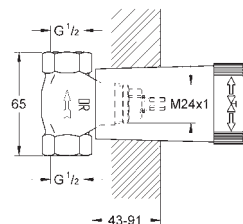

GROHE ATRIO

Артикул

Цвет

Цена брутто/
РРЦ без НДС, €

29 032 000

24,00

Скрытая вентиляная головка
предварительно смонтированная
вентиляная головка 1/2"
резьбовое соединение 1/2"
плавная регулировка глубины монтажа
43 - 91 мм
DR-латунь

new