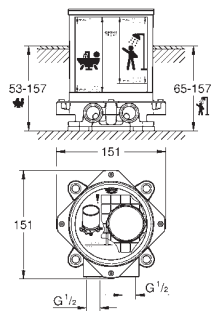

Артикул

Цвет

Цена брутто/
РРЦ без НДС, €

45 984 001

320,00

Монтажный набор для напольного излива 1/2"
для смесителей и изливов напольного монтажа без комплекта верхней монтажной части допускается регулировка 360° в горизонтальной плоскости и 3° в вертикальной плоскости монтажная глубина 53-157 мм инсталляционная глубина для смесителей для душа 65-157 мм, компенсационная глубина 92 мм два входа с внутренней резьбой 1/2" (подключение горячей / холодной воды)
Смывной клапан
прокладка
крепежный материал