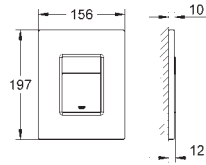

GROHE ПАНЕЛИ СМЫВА ДЛЯ УНИТАЗА

Артикул

Цвет

Цена брутто/
PPC без НДС, €

38 732 SD0

нержавеющая сталь

110,00

Skate Cosmopolitan

Накладная панель из нержавеющей стали

2 объема смыва или прерывание смыва старт/стоп для пневматического смывного клапана

вертикальный монтаж

156 x 197 мм

крепежная рама из пластика

крепление скрытое

не совместим с GROHE Fresh

GROHE StarLight хромированная поверхность

GROHE EcoJoy Технология совершенного потока

при уменьшенном расходе воды

38 776 SD0

нержавеющая сталь

108,00

ditto, horizontal installation