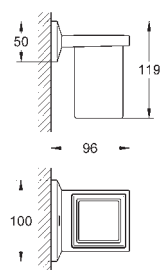

40 493 000

хром

236,00

Allure Brilliant
держатель со стаканом
GROHE StarLight хромированная поверхность