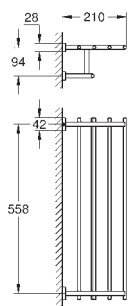

40 509 001 **хром** **44,00**
Essentials Cube
Держатель для банного полотенца
металл
600 мм (функциональная длина 558 мм)
скрытое крепление
GROHE StarLight хромированная поверхность

40 512 001 **хром** **144,00**
Essentials Cube
Полка для полотенца
металл
600 мм (функциональная длина 558 мм)
скрытое крепление
GROHE StarLight хромированная поверхность