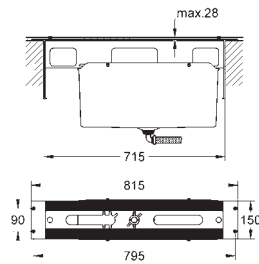

29 037 000

562,00

Комплект для ванны на 4/5 отверстий
встраиваемая часть **для монтажа на плиточном бортике**

включает в себя:
монтажная рамка
улавливающее устройство со встроенным сливом для проникающей воды

new