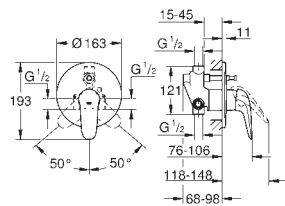

23 730 003

хром

109,00

Eurostyle

Смеситель однорычажный для ванны, DN 15
для скрытого монтажа

GROHE SilkMove керамический картридж Ø 46 мм

GROHE StarLight хромированная поверхность

GROHE QuickFix быстрый монтаж

включает в себя:

комплект верхней монтажной части

(19 506 003)

со встраиваемым механизмом

регулировка расхода воды

автоматический переключатель: ванна/душ

металлический рычаг (без отверстия)

дополнительный ограничитель температуры (46 308 000)

отражатели из металла