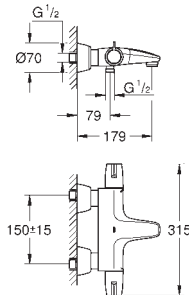

new

34 666 000

хром

272,00

Grotherm Special

Термостат для раковины, DN 15

настенный монтаж

эргономичные рукоятки

керамические вентили 1/2", 90°

GROHE TurboStat встроенный термоэлемент

ручка температуры с регулируемым

стопором безопасности от 35°C до 43°C

легкая термическая дезинфекция с помощью ключа 47 994 000 (опция)

встроенный стопор смешанной воды

нижний выход для изливов 13 378 или 13 380

металлический ограничитель температуры

грязеулавливающие фильтры

S-образные эксцентрики

GROHE Quickfix для быстрой замены обратных клапанов в местах соединений

100% GROHE CoolTouch корпус изделия

+ S-образные эксцентрики

GROHE StarLight хромированная поверхность

GROHE SafetyPlus