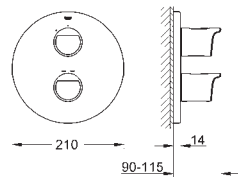

19 354 001

хром

190,00

Grohtherm 2000

Термостат для душа

комплект верхней монтажной части для
GROHE Rapido T 35 500 000

с настенными розетками **GROHE QuickFix** (скрытые
эксцентрики, уплотнение, скрытый монтаж)

GROHE StarLight хромированная поверхность

GROHE Aqua Paddle эргономичные рукоятки

GROHE SafeStop стопор безопасности при 38°C

GROHE SafeStop Plus опционно огачничитель температуры на 43°C, включен

рукоятка расхода с экономичной кнопкой GROHE EcoButton

и индивидуально устанавливаемым стопором

Carbodur керамический вентиль 1/2", 180°

без встраиваемого механизма

35 500 000

174,00

Rapido T Встроенный универсальный термостат