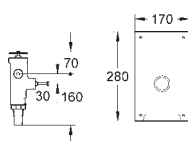

42 902 000

хром

261,00

Смывное устройство под давлением для унитаза
для скрытого монтажа
подключение 3/4"
регулировка объема смыва от 6 до 9 л
накладная панель из нержавеющей стали
без предохранителя
без смывной трубки
для замены на модель 663.04.200 (G1)