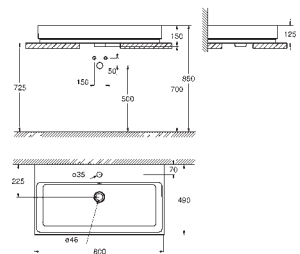

39 476 00H

альпин-белый

325,00

Керамика Cube

Раковина накладная 80

глазированная задняя сторона

1 отверстие под смеситель, 2 намеченных отверстия с переливом

800 x 490 мм

с креплением

санитарная керамика

Износостойкое покрытие **PureGuard** и анти-бактериальное глазирование

new