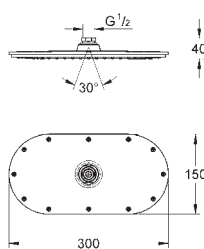

27 470 000

хром

327,00

то же, без ограничения расхода воды

27 470 LSO

белая луна/хром

414,00

Rainshower Veris 300