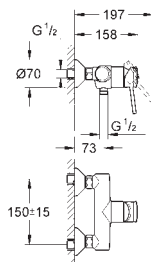

32 867 000

хром

61,00

VauClassic

Смеситель однорычажный для душа, DN 15

настенный монтаж

металлический рычаг

GROHE Longlife Керамический картридж **46 мм**

GROHE StarLight хромированная поверхность

регулировка расхода воды

возможность установки мин. расхода 2,5 л/мин.

отвод для душа снизу 1/2"

скрытые S-образные эксцентрики

отражатель из металла

S-образные эксцентрики с отражателями конической формы

Дополнительный ограничитель температуры