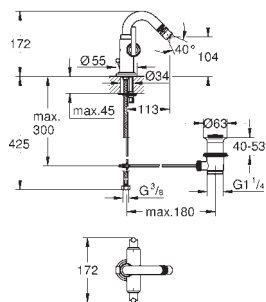

GROHE ATRIO

Артикул

Цвет

Цена брутто/
РРЦ без НДС, €

24 026 000

хром

350,00

Atrio
**Смеситель для биде на одно отверстие,
DN 15**
M-Size

керамические вентили 1/2", 90°
GROHE StarLight хромированная поверхность
система быстрого монтажа
аэратор с шаровым шарниром
трубообразный излив
сливной гарнитур 1 1/4"
гибкая подводка
с ручкой Jota