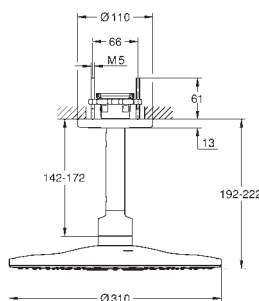

Rainshower 310 SmartActive

Верхний душ и душевой кронштейн 430 мм, 2 режима струи

включает в себя:

Rainshower 310 SmartActive Верхний душ, белая душевая поверхность

2 вида струй:

GROHE PureRain, ActiveRain

горизонтальный душевой кронштейн 430 мм

GROHE DreamSpray превосходный поток воды

GROHE StarLight хромированная поверхность

с системой **SpeedClean** против известковых отложений

Внутренний охлаждающий канал для продолжительного срока службы

требуется встраиваемый блок 26 483 000 или 26 484 000 - заказывается отдельно

new

26 477 000

хром

383,00

Rainshower 310 SmartActive

Верхний душ с потолочным душевым кронштейном 142 мм, 2 режима струи

включает в себя:

Rainshower 310 SmartActive Верхний душ, хромированная душевая поверхность

2 вида струй:

GROHE PureRain, ActiveRain

Потолочный душевой кронштейн 142 мм

GROHE DreamSpray превосходный поток воды

GROHE StarLight хромированная поверхность

с системой **SpeedClean** против известковых отложений

Внутренний охлаждающий канал для продолжительного срока службы

требуется встраиваемый блок 26 483 000 или 26 484 000 - заказывается отдельно

new