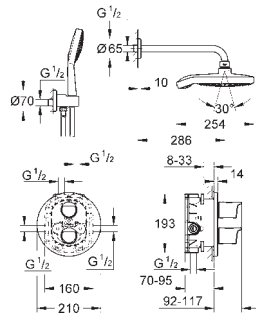

Grotherm 2000

Набор для комплектации душа с Power&Soul Cosmopolitan 190

включает в себя:

со встроенным переключателем на 2 положения (19 355 001)

GROHE Rapido T термостатический смеситель для скрытого монтажа (35 500)

Power&Soul Cosmopolitan Верхний душ (27 764 000)

душевой кронштейн (28 576 000)

Ручной душ Power&Soul Cosmopolitan 115 (27 660 000)

подключение для душевого шланга со встроенным держателем для душа (28 628 000)

душевой шланг Silverflex 1.500 мм (28 364)

минимальное давление 1,0 бар

19 243 001

хром

34,00

Grotherm 2000

Накладная панель скрытой вентиляльной головки

комплект верхней монтажной части для 35 028 000

плавная регулировка глубины монтажа 20-80 мм

металлический отражатель с уплотнением

запорная рукоятка

винтовое крепление

35 028 000

99,00

GROHE Rapido C

Встраиваемый вентиль на один выход

Для модульной установки системы Grotherm Custom Shower

Встраиваемый корпус с защитным коробом

Водонепроницаемое уплотнение для монтажа

Для обмуровки и сухого монтажа

точки крепления для монтажа перед стеной или стеной-перегородкой

корпус из латуни с низким содержанием цинка

керамический вентиль 3/4"

резьбовое соединение 1/2"

Расход воды:

55 л/мин. при 3 бар

глубина монтажа 70-95 мм

минимальное давление 1,0 бар