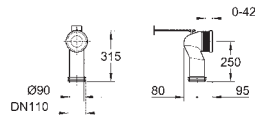

39 454 000

45,00

Выпуск для унитаза
горизонтальный и вертикальный
регулируемая длина
60 до 105 мм от стены

new