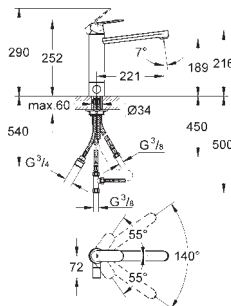

30 195 000

хром

158,00

Eurosmart Cosmopolitan

Смеситель однорычажный для мойки, DN 15

со встроенным запорным клапаном

средний излив

монтаж на одно отверстие

GROHE StarLight хромированная поверхность

GROHE SilkMove керамический картридж 35 мм

азрактор

регулировка расхода воды

поворотный трубкообразный излив

область поворота 140°

система быстрого монтажа

гибкая подводка