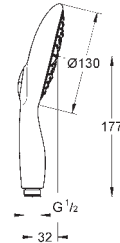

27 673 000

хром

68,00

Power&Soul 130

Ручной душ 4+ режима струи, серая душевая поверхность

GROHE Rain O², Rain, Bokoma Spray, Jet

GROHE EcoJoy ограничитель расхода воды 9,5 л/мин

GROHE DreamSpray превосходный поток воды

GROHE One-click showering Выбор режима струи нажатием кнопки

GROHE StarLight хромированная поверхность

с системой **SpeedClean** против известковых отложений

Внутренний охлаждающий канал для продолжительного срока службы
универсальное крепление, подходящее к любому стандартному шлангу
может использоваться с проточным водонагревателем