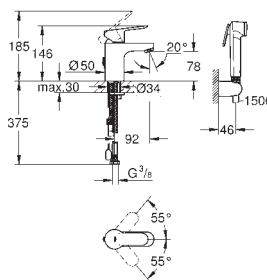

23 757 000

хром

73,00

BauEdge
Смеситель однорычажный для раковины DN 15
S-Size

монтаж на одно отверстие
металлический рычаг
GROHE Longlife керамический картридж 35 мм
GROHE StarLight хромированная поверхность
аэратор
с душевым гарнитуром
система быстрого монтажа
цепочка
гибкая подводка