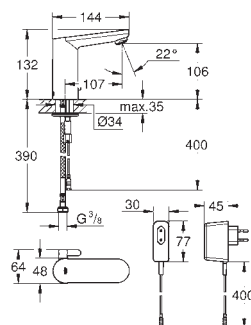

GROHE EUROSMART COSMOPOLITAN E

Артикул

Цвет

Цена брутто/
РРЦ без НДС, €

36 327 001

хром

246,00

Eurosmart Cosmopolitan E

Инфракрасная электроника для раковины 1/2" со смешиванием и с регулируемым ограничителем температуры

с инфракрасным датчиком для двусторонней связи для мониторинга, настройки и сервисного обслуживания
6V литиевая батарейка, тип CR-P2

Срок службы батарейки: прикл. 7 лет (150 включений в день)

GROHE EcoJoy 5,7 л/мин

гибкая подводка
обратный клапан
грязеулавливающие фильтры
со встроенным электромагнитным клапаном
внешняя батарея
система быстрого монтажа
многоступенчатый указатель состояния
батарейки

7 предустановленных режимов:

- автоматический смыв
- термическая дезинфекция
- моющий режим

дополнительные функции и точные настройки с помощью пульта дистанционного управления 36 407

Одобрено в CE

класс шума I по DIN 4109

тип защиты смесителя IP 59K

минимальное давление 1,0 бар

36 331 001

хром

249,00

то же, со сливным гарнитуром

new

36 422 000

хром

310,00

Eurosmart Cosmopolitan E

Инфракрасная электроника для раковины 1/2" L-Size

со смешиванием и с регулируемым ограничителем температуры

с инфракрасным датчиком для двусторонней связи для мониторинга, настройки и сервисного обслуживания
6V литиевая батарейка, тип CR-P2

Срок службы батарейки: прикл. 7 лет (150 включений в день)

GROHE StarLight хромированная поверхность

GROHE EcoJoy 5,7 л/мин

гибкая подводка
обратный клапан
грязеулавливающие фильтры
со встроенным электромагнитным клапаном
внешняя батарея
система быстрого монтажа
многоступенчатый указатель состояния
батарейки

7 предустановленных режимов: