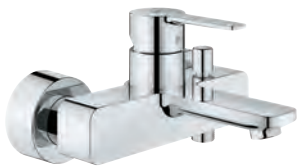

встроенный обратный клапан

скрытые S-образные эксцентрики

с защитой от обратного потока

минимальное давление 1,0 бар

new

33 849 001
33 849 DC1

хром
суперсталь

235,00
305,00