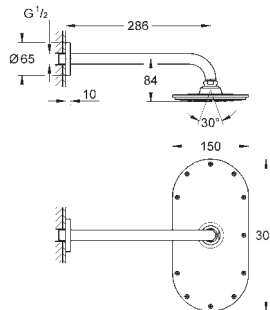

Rainshower Veris 300

Верхний душ с душевым кронштейном 286 мм, 1 режим струи
включает в себя:

Rainshower Veris Верхний душ (27 471 000)

один вид струи:

Rain

Rainshower Душевой кронштейн 286 мм (28 576 000)

GROHE EcoJoy ограничитель расхода воды 9,5 л/мин

GROHE DreamSpray превосходный поток воды

GROHE StarLight хромированная поверхность

с системой **SpeedClean** против известковых отложений

может использоваться с проточным водонагревателем

минимальное давление 1,0 бар

26 058 000

хром

326,00

то же, без ограничения расхода воды

26 069 000

хром

326,00