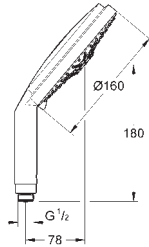

GROHE RAINSHOWER COSMOPOLITAN

Артикул

Цвет

Цена брутто/
РРЦ без НДС, €

28 756 000

хром

88,00

Rainshower Cosmopolitan 160
Ручной душ, 4 вида струй

Rain / Jet / Pure / Champagne

GROHE StarLight хромированная поверхность

с системой **SpeedClean** против известковых отложений

Внутренний охлаждающий канал для продолжительного срока службы
универсальное крепление, подходящее к любому стандартному шлангу
может использоваться с проточным водонагревателем
минимальный расход воды 7,5 л/мин