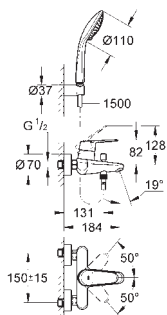

33 395 002

хром

187,00

Eurodisc Cosmopolitan

Смеситель однорычажный для ванны, DN 15

настенный монтаж

металлический рычаг

GROHE SilkMove керамический картридж Ø 46 мм

GROHE StarLight хромированная поверхность

регулировка расхода воды

возможность установки мин. расхода 2,5 л/мин.

автоматический переключатель: ванна/душ

аэратор

встроенный обратный клапан в душевом отводе 1/2"

скрытые S-образные эксцентрики

с защитой от обратного потока

дополнительный ограничитель температуры (46 308 000)

класс шума I по DIN 4109

с душевым гарнитуром

включает в себя:

ручной душ Euphoria (27 222 000)

Настенный держатель (27 056 000)

душевой шланг Relaxflex 1500 мм 1/2" x 1/2" (28 151)