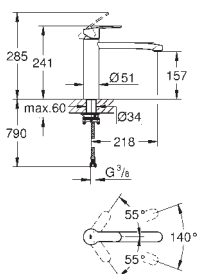

31 159 002

хром

219,00

Eurostyle Cosmopolitan
Смеситель однорычажный для мойки, DN 15
для монтажа перед окном
средний излив
монтаж на одно отверстие
GROHE StarLight хромированная поверхность
GROHE SilkMove керамический картридж 35 мм
аэратор
регулировка расхода воды
поворотный трубкообразный излив
область поворота 140°
гибкая подводка