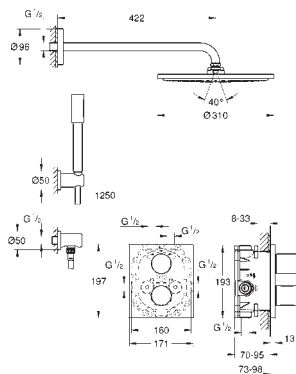

Grohtherm 3000 Cosmopolitan

Набор для комплектации душа с Rainshower Cosmopolitan 310

включает в себя:

Grohtherm 3000 Cosmopolitan комплект готового монтажа с Aquadimmer (19 567 000)
GROHE Rapido T термостатический смеситель для скрытого монтажа (35 500)
Rainshower Cosmopolitan Верхний душ 310 (27 477 000)
душевой кронштейн Rainshower 422 мм (26 145 000)
ручной душ Sena (28 034 000)
Rainshower Настенный держатель (27 075 000)
Rainshower Подключение для душевого шланга (27 076 000)
душевой шланг Silverflex 1.250 мм (28 362)
минимальное давление 1,0 бар

34 408 000

хром

681,00