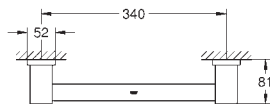

GROHE ESSENTIALS CUBE

Артикул

Цвет

Цена брутто/
РРЦ без НДС, €

40 514 001

хром

59,00

Essentials Cube

Ручка для ванной

металл

392 мм (функциональная длина 340 мм)

скрытое крепление

GROHE StarLight хромированная поверхность

40 507 001

хром

33,00