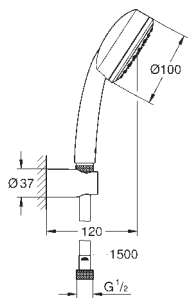

GROHE NEW TEMPESTA COSMOPOLITAN

Артикул

Цвет

Цена брутто/
РРЦ без НДС, €

new

26 084 002

хром

26,00

New Tempesta Cosmopolitan 100

Душевой набор с 1 режимом струи

включает в себя:

ручной душ (26 082)

настенный держатель без регулировки (27 594)

душевой шланг Relaxaflex 1500 мм 1/2" x 1/2" (28 151)

GROHE StarLight хромированная поверхность

GROHE DreamSpray превосходный поток воды

с системой **SpeedClean** против известковых отложений

Внутренний охлаждающий канал для продолжительного срока службы

может использоваться с проточным водонагревателем

минимальное давление 1,0 бар