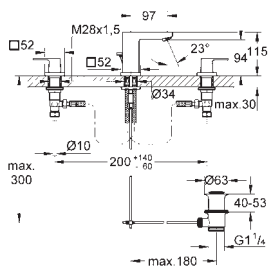

20 351 000

хром

236,00

Eurocube
Смеситель для раковины на три
отверстия, DN 15
S-Size

металлический рычаг
керамические вентили 1/2", 90°
GROHE StarLight хромированная поверхность
GROHE QuickFix Plus Монтажная система
излив с аэратором
сливной гарнитур 1 1/4"
усиленная гибкая подводка
между центральным корпусом и
боковыми вентилями
присоединительная гайка 1/2" x 10,5 мм