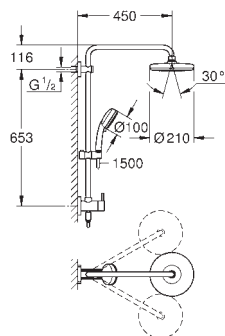

GROHE RETRO-FIT ДУШЕВАЯ СИСТЕМА

Артикул

Цвет

Цена брутто/
PPЦ без НДС, €

new

26 190 001

хром

446,00

Retrofit System 210

Душевая система с переключателем для настенного монтажа

включает в себя:

горизонтальный поворотный душевой

кронштейн 450 мм

встроенный переключатель позволяет выбирать между:

Tempesta 210 верхний душ (26 410)

душевая струя Rain

GROHE EcoJoy ограничитель расхода воды 9,5 л/мин

с шаровым шарниром

угол поворота $\pm 15^\circ$

ручной душ New Tempesta Cosmopolitan 100 (27 571 001)

2 вида струй:

Rain, Jet

GROHE EcoJoy ограничитель расхода воды 5,7 л/мин.

регулируется по высоте с помощью

скользящего элемента

Rotaflex душевой шланг 1500 мм 1/2" x 1/2" (28 409)

угловой переходник

GROHE DreamSpray превосходный поток воды

GROHE SprayDimmer

GROHE StarLight хромированная поверхность

с системой **SpeedClean** против известковых отложений

Внутренний охлаждающий канал для продолжительного срока службы

Twistfree против перекручивания шланга

совместим с проточным водонагревателем от 18 кВт/ч

минимальное давление 1,0 бар