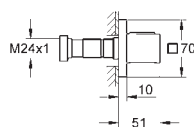

Grotherm F

Комплект верхней монтажной части для вентиля на один выход

для встраиваемого механизма 35 028 000 (подключения 1/2");

приобретается отдельно

GROHE StarLight хромированная поверхность

Металлическая рукоятка для регулировки расхода воды

Металлический настенный отражатель со встроенным креплением и встроенным

уплотнением

35 028 000

99,00

GROHE Rapido C Встраиваемый вентиль на один выход