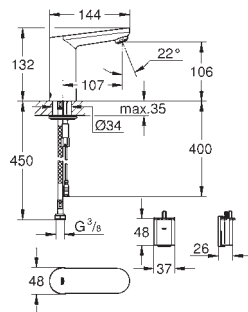

36 330 001

хром

242,00

Eurosmart Cosmopolitan E

Инфракрасная электроника для раковины 1/2" со встроенным устройством смешивания

и регулируемым ограничителем температуры

с инфракрасным датчиком для двусторонней связи для мониторинга, настройки и сервисного обслуживания с адаптером 100-230 V переменного тока, 50-60 Hz, 6 V постоянного тока

6V литиевая батарейка, тип CR-P2

Срок службы батарейки: прил. 7 лет (150 включений в день)

GROHE EcoJoy 5,7 л/мин

обратный клапан

грязеулавливающие фильтры

со встроенным электромагнитным клапаном

внешняя батарея

система быстрого монтажа

многоступенчатый указатель состояния

батарейки

7 предустановленных режимов:

Одобрено в CE

класс шума I по DIN 4109

тип защиты смесителя IP 59K

минимальное давление 1,0 бар