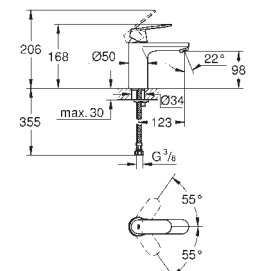

металлический рычаг

GROHE SilkMove керамический картридж 35 мм

GROHE StarLight хромированная поверхность

GROHE EcoJoy 5,7 л/мин

GROHE QuickFix быстрая монтажная система

цепочка

гибкая подводка

дополнительный ограничитель температуры (46 375 000)