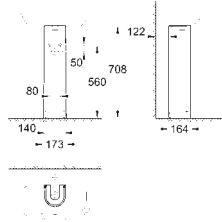

39 425 000

альпин-белый

28,00

Керамика Вау
Пьедестал
с креплением
Санитарный фарфор
30 шт. на паллете

new