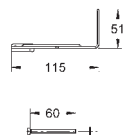

GRÖNE ЭЛЕКТРОННЫЕ СМЫВНЫЕ УСТРОЙСТВА ДЛЯ УНИТАЗА

Артикул

Цвет

Цена брутто/
РРЦ без НДС, €

43 617 000

57,00

Кронштейн

для Rapid SL 38 675
исполнение для людей с ограниченными возможностями
для монтажа инфракрасной электроники