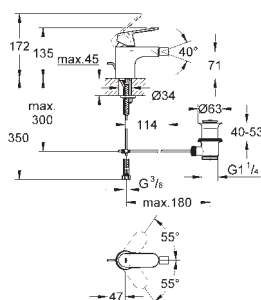

32 839 000

хром

75,00

Eurosmart Cosmopolitan Смеситель однорычажный для биде DN 15 S-Size

монтаж на одно отверстие
металлический рычаг
GROHE SilkMove керамический картридж 35 мм
регулировка расхода воды
GROHE StarLight хромированная поверхность
GROHE QuickFix быстрая монтажная система
аэратор с шаровым шарниром
сливной гарнитур 1 1/4"
гибкая подводка
дополнительный ограничитель температуры (46 375 000)
класс шума I по DIN 4109

32 840 000

хром

70,00

то же, с цепочкой