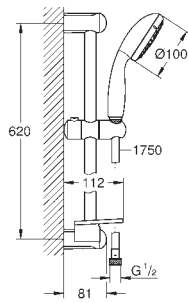

new

27 600 001

хром

54,00

New Tempesta 100

Душевой гарнитур, 3 вида струй

включает в себя:

ручной душ (28 419)
душевая штанга, 600 мм (27 523)
душевой шланг Relexaflex 1750 мм 1/2" x 1/2" (28 154)
Полочка **GROHE EasyReach** (27 596)