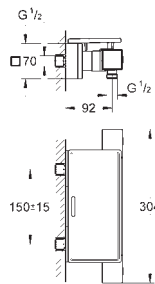

GROHE GROHTHERM CUBE

Артикул

Цвет

Цена брутто/
РРЦ без НДС, €

34 491 000

хром

287,00

Grohtherm Cube

Термостат для душа, DN 15

настенный монтаж

GROHE StarLight хромированная поверхность

GROHE SafeStop стопор безопасности при 38°C, **GROHE SafeStop Plus** опционно ограничитель температуры на 43°C, включен

GROHE TurboStat встроенный термоэлемент

встроенный стопор смешанной воды, рукоятка расхода с экономичной кнопкой GROHE EcoButton

и индивидуально устанавливаемым стопором

Carbodur керамический вентиль 1/2", 180° отвод для душа снизу 1/2", встроенные обратные клапаны, грязеулавливающие фильтры, с защитой от обратного потока, скрытые S-образные эксцентрики, **GROHE**

EasyReach полочка съемная (18 700 000), съемная, цвет белый да Винчи

минимальное давление 1,0 бар

GROHE EcoJoy Технология совершенного потока

при уменьшенном расходе воды

34 488 000

хром

260,00