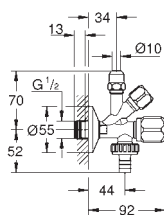

GROHE УГЛОВЫЕ ВЕНТИЛИ WAS

Артикул

Цвет

Цена брутто/
РРЦ без НДС, €

22 036 000

хром

21,00

WAS комбинированный угловой вентиль 1/2"

самоуплотняющееся резьбовое соединение
настенное подключение 1/2"
резьбовой отвод 3/8"
с компенсацией длины
с накидной гайкой Ø 10 мм
отвод 3/4"
с штуцером для шланга
с резиновым запорным элементом кранбуксы
обратный клапан
длинный штурвал
эргономичные рукоятки
маркировка: нейтральная
металлические резьбовые розетки Ø 55 мм

22 035 000

хром

17,50

то же, без уплотнительного колца