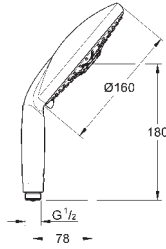

GROHE RAINSHOWER CLASSIC

Артикул

Цвет

Цена брутто/
РРЦ без НДС, €

28 765 000

хром

84,00

Rainshower Classic 160

Ручной душ, 4 вида струй
Rain / Jet / Pure / Champagne

GROHE StarLight хромированная поверхность
с системой **SpeedClean** против известковых отложений
Внутренний охлаждающий канал для продолжительного срока службы
может использоваться с проточным водонагревателем
минимальный расход воды 7,5 л/мин