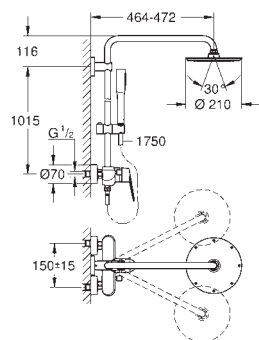

GROHE ДУШЕВЫЕ СИСТЕМЫ EUPHORIA

Артикул

Цвет

Цена брутто/
РРЦ без НДС, €

23 058 003

хром

493,00

Euphoria Eurodisc Cosmopolitan System 210