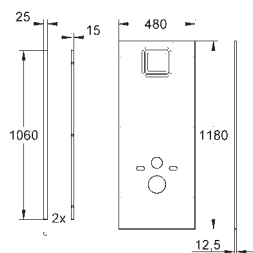

GROHE АКСЕССУАРЫ ДЛЯ RAPID SL

Артикул

Цвет

Цена брутто/
РРЦ без НДС, €

38 636 001

52,00

Rapid SL Облицовка
элемента для подвесного унитаза
монтажная высота 1,13 м
гипсоволоконная плита 1190 x 480 x
12,5 мм
со всеми отверстиями
винты быстрого монтажа
2 оцинкованных опорных уголка с
крепежными винтами