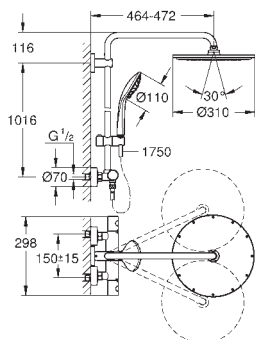

GROHE ДУШЕВЫЕ СИСТЕМЫ EUPHORIA

Артикул

Цвет

Цена брутто/
РРЦ без НДС, €