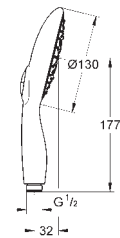

27 673 LS0

белая луна

69,00

Power&Soul 130

Ручной душ 4+ режима струи, белая душевая поверхность

GROHE Rain O², Rain, Bokoma Spray, Jet

GROHE EcoJoy ограничитель расхода воды 9,5 л/мин

GROHE DreamSpray превосходный поток воды

GROHE One-click showering Выбор режима струи нажатием кнопки

GROHE StarLight хромированная поверхность

с системой **SpeedClean** против известковых отложений

Внутренний охлаждающий канал для продолжительного срока службы
универсальное крепление, подходящее к любому стандартному шлангу
может использоваться с проточным водонагревателем