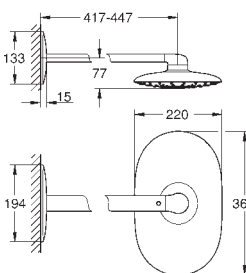

Rainshower 360 Mono

Верхний душ с душевым кронштейном 450 мм, 1 режим струи

включает в себя:

Rainshower 360 MONO Верхний душ, хромированная душевая поверхность
один вид струи:

режимы струи GROHE PureRain/GROHE Rain O²*

горизонтальный душевой

кронштейн 450 мм

GROHE DreamSpray превосходный поток воды

GROHE StarLight хромированная поверхность

с системой **SpeedClean** против известковых отложений

Внутренний охлаждающий канал для продолжительного срока службы
для встраиваемого блока 26 264 001 – заказывается отдельно

* выбор режима при первой установке; заводская установка: GROHE PureRain

26 450 LS0

белая луна

395,00