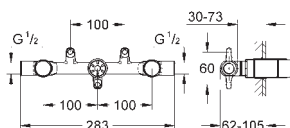

32 706 000 **175,00**

Двухвентильный смеситель, встраиваемый механизм, 1/2"
для смесителя для раковины на 3 отверстия
для скрытого монтажа
без комплекта верхней монтажной части
глубина монтажа 30-75 мм
DR-латунь
шаблон для монтажа