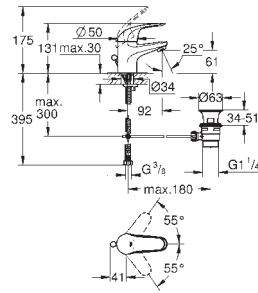

23 262 000

хром

56,00

Euroeco
Смеситель однорычажный для раковины DN 15 S-Size

монтаж на одно отверстие
металлический рычаг
GROHE SilkMove керамический картридж 35 мм
GROHE StarLight хромированная поверхность
ограничитель потока 9 л/мин.
система быстрого монтажа
аэратор
сливной гарнитур 1 1/4"
гибкая подводка
дополнительный ограничитель температуры (46 375 000)
класс шума I по DIN 4109