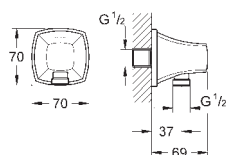

27 970 000
27 970 IGO

хром
хром/золото

87,00
115,00

Grandera

Подключение для душевого шланга,

DN 15

металл

внешняя резьба

с защитой от обратного потока

GROHE StarLight хромированная поверхность