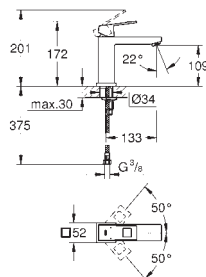

23 446 000

хром

155,00

Eurocube
Смеситель однорычажный для раковины DN 15
M-Size

монтаж на одно отверстие
металлический рычаг

GROHE SilkMove керамический картридж 28 мм

с ограничителем температуры

GROHE StarLight хромированная поверхность

GROHE EcoJoy SpeedClean аэратор с ограничением расхода воды 5,7 л/мин

GROHE QuickFix Plus Монтажная система

гладкий корпус

гибкая подводка

минимальное давление 1,0 бар