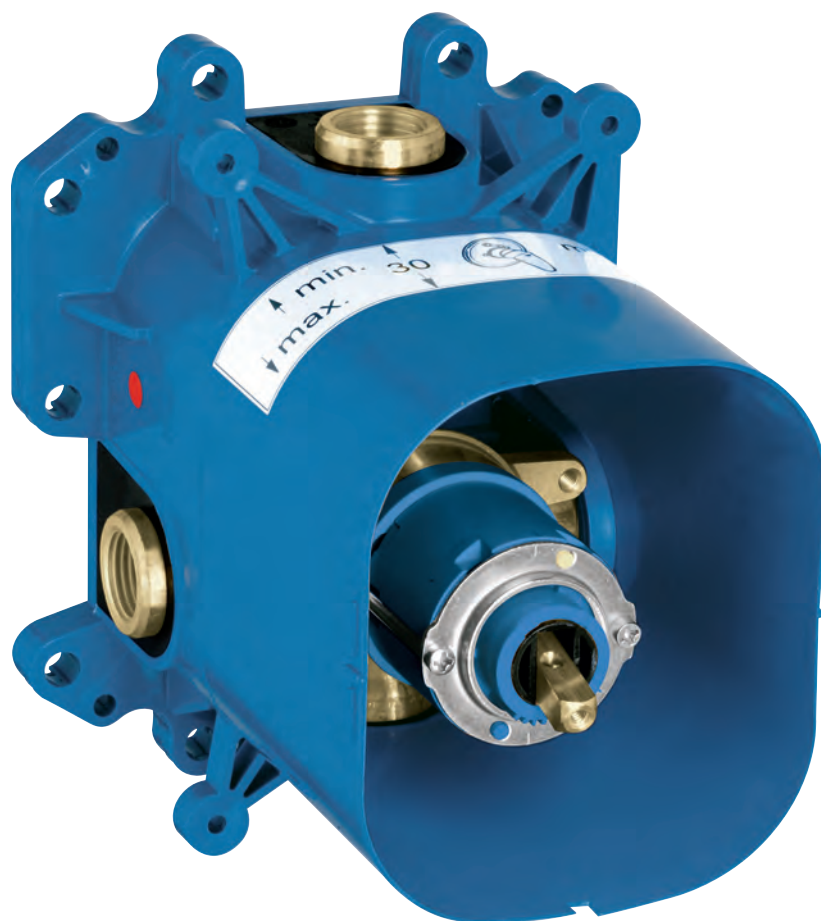

глубина монтажа 75-115 мм

водостойкая клееная фанера для крепежа арматуры

крепежный материал

GROHE RAPIDO E

GROHE RAPIDO E

Артикул

Цвет

Цена брутто/
РРЦ без НДС, €