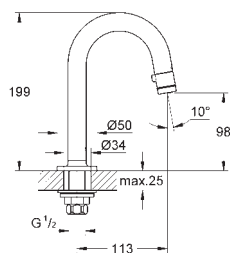

GROHE УНИВЕРСАЛЬНЫЕ ВЕНТИЛИ

Артикул

Цвет

Цена брутто/
РРЦ без НДС, €

20 201 000

хром

56,90

Универсальный вертикальный вентиль, DN15

C-излив
напор воды: 6 л/мин при давлении 3 бар
аэратор с функцией открывания/закрывания воды
керамический вентиль
соединительная гайка 1/2"
с отверстием 10,5 мм
GROHE StarLight хромированная поверхность
вынос 113 мм