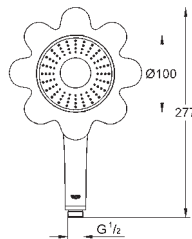

27 375 000 **хром** **52,00**
ditto, with non-restricted flow

26 115 DU0 **хром / фиолетовый** **63,00**
26 115 DP0 **хром / розовый** **62,00**
26 115 YF0 **хром / жёлтый** **63,00**
26 115 TY0 **синий** **63,00**