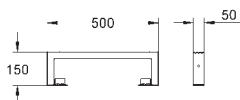

38 629 000

40,00

Rapid SL Удлинение
для подъема пола до 200 - 350 мм
крепежный материал