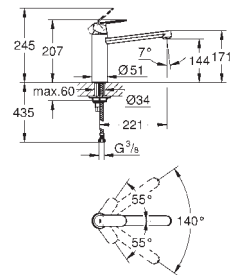

30 193 000

хром

87,00

30 193 DCO

суперсталь

106,00

Eurosmart Cosmopolitan

Смеситель однорычажный для мойки, DN 15

средний излив

монтаж на одно отверстие

GROHE StarLight хромированная поверхность

GROHE SilkMove керамический картридж 35 мм

азрактор

регулировка расхода воды

поворотный трубкообразный излив

область поворота 140°

гибкая подводка

система быстрого монтажа

минимальное давление 1,0 бар