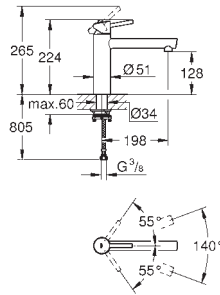

область поворота 140°

гибкая подводка

система быстрого монтажа

СМЕСИТЕЛИ
ДЛЯ КУХНИ

GROHE CONCETTO

Артикул

Цвет

Цена брутто/
РРЦ без НДС, €