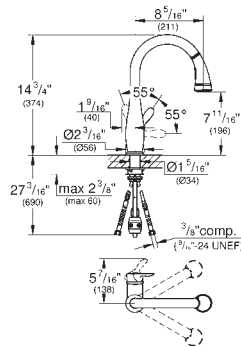

new

30 213 ZC1

античная бронза

336,00

Parkfield

Смеситель однорычажный для мойки, DN 15

монтаж на одно отверстие
поворотный трубкообразный излив
радиус поворота 360°
регулировка расхода воды
профессиональная выдвижная лейка с переключателем аэратор/душевая струя
фиксатор вытяжного шланга
автоматический переключатель
аэратор/**SpeedClean** душевая струя
встроенный обратный клапан
автоматическое возвратное переключение
на аэратор после выключения
гибкая подводка
система быстрого монтажа
с защитой от обратного потока
с системой **SpeedClean** против известковых отложений
GROHE SilkMove керамический картридж 35 мм
со встроенным ограничителем температуры
GROHE StarLight хромированная поверхность
вынос 211 мм
однорычажный
рукоятка открывается вперед - исключает попадание брызг на стену
Вытяжной механизм для шланга
360° шарнир для удобного управления душем
нержавеющая сталь оплётка для шланга
нержавеющая сталь
Увеличенный угол поворота рычага вперед. Возможность монтажа близко к стене
максимальный напор воды 6.6 л/мин

new

30 215 001

хром

259,00

30 215 DC1

суперсталь

337,00

Parkfield

Смеситель однорычажный для мойки, DN 15

монтаж на одно отверстие
GROHE StarLight хромированная поверхность
GROHE SilkMove керамический картридж 35 мм
со встроенным ограничителем температуры
профессиональная выдвижная лейка с переключателем аэратор/душевая струя
автоматический переключатель
аэратор/**SpeedClean** душевая струя
автоматическое возвратное переключение
на аэратор после выключения
регулировка расхода воды
поворотный трубкообразный излив
радиус поворота 360°
встроенный обратный клапан
с защитой от обратного потока
гибкая подводка
система быстрого монтажа
минимальное давление 1,0 бар