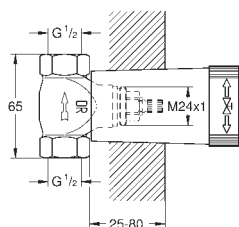

29 800 000 **16,00**

Механизм скрытого вентиля, 1/2"
предварительно смонтированная
вентильная головка 1/2"
короткий шпindel, защитная втулка, резьбовое соединение 1/2", DR-латунь

29 802 000 **30,00**

**то же, 3/4", предварительно смонтированная
головка 3/4", резьбовое соединеие 3/4"**

29 805 000 **49,00**

**то же, 1", предварительно смонтированная
головка 1", резьбовое соединение 1"**