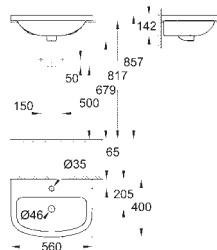

39 422 000

альпин-белый

70,00

Керамика Вау
Раковина накладная 55
Монтаж сверху
1 отверстие под смеситель
с переливом
560 x 400 мм
Санитарный фарфор
21 шт. на паллете

new