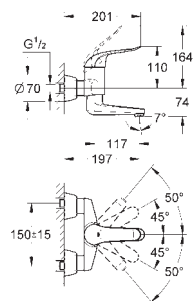

32 767 000

хром

199,00

Euroeco Special

Смеситель однорычажный для раковины DN 15

настенный монтаж

GROHE StarLight хромированная поверхность

GROHE SilkMove керамический картридж Ø 46 мм

GROHE EcoJoy Технология совершенного потока

при уменьшенном расходе воды

регулировка расхода воды, настраиваемый ограничитель температуры

возможность установки мин. расхода 2,5 л/мин.

ламинарный регулятор струи 9 л/мин.

поворотный и фиксирующийся литой излив, вынос 197 мм

металлический рычаг

длина рычага 120 мм, скрытые S-образные эксцентрики

32 771 000

хром

221,00

то же, с фиксирующимися S-образными эксцентриками, вынос 214 мм

СПЕЦИАЛЬНЫЕ
СМЕСИТЕЛИ