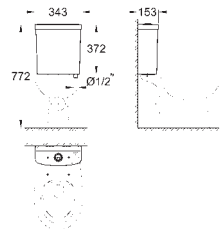

39 436 000

альпин-белый

52,00

Керамика Вау
Бачок
наполнение снизу
скрытые наполнение и выпуск
со смывным клапаном
Санитарный фарфор
24 шт. на паллете

new