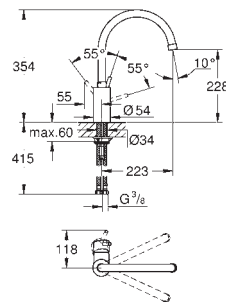

GROHE EasyDock M Встроенный магнит для плотного прилегания кронштейна и лейки

поворотный излив

радиус поворота 360°

с защитой от обратного потока

гибкая подводка

система быстрого монтажа

32 661 001
32 661 DC1