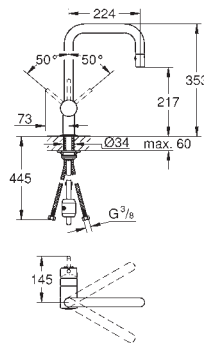

32 322 000

хром

203,00

32 322 DC0

суперсталь

264,00

Minta

Смеситель однорычажный для мойки, DN 15

U-излив, монтаж на одно отверстие

GROHE StarLight хромированная поверхность

GROHE SilkMove керамический картридж Ø 46 мм

аэратор

выдвижной излив с ламинарной струей

переключатель: ламинарный режим струи/режим струи **SpeedClean**

автоматическое возвратное переключение на ламинарный режим струи

встроенный обратный клапан

с защитой от обратного потока

гибкая подводка, система быстрого монтажа

минимальное давление 1,0 бар