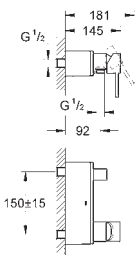

32 846 000

хром

582,00

Allure

Смеситель однорычажный для душа, DN 15

настенный монтаж

GROHE SilkMove керамический картридж $\varnothing$ 46 мм

GROHE StarLight хромированная поверхность

система **GROHE QuickFix**

регулировка расхода воды

выход для душа 1/2" со встроенным обратным

клапаном

монтаж на стене со скрытыми эксцентриками

с защитой от обратного потока

минимальное давление 1,0 бар