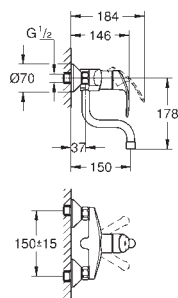

31 509 002

хром

97,00

Eurosmart

Смеситель однорычажный для мойки, DN 15
настенный монтаж

GROHE StarLight хромированная поверхность

GROHE SilkMove керамический картридж 35 мм

аэратор

регулировка расхода воды

поворотный трубкообразный излив

радиус поворота 360°

вынос 150 мм

встроенный ограничитель температуры

скрытые S-образные эксцентрики