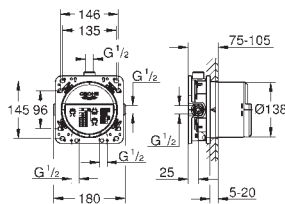

35 600 000

57,00

GROHE Rapido SmartBox

Универсальная встроенная часть, 1/2"

3 трубообразных отвода 1/2"

2 подключения воды снизу, 1/2"

инсталляционная глубина 75-105 мм

подключения из латуни

предварительно смонтированная заглушка

прочный корпус и защитная накладка

подготовленные точки крепления для сухого и мокрого монтажа

уплотнение

без комплекта верхней монтажной части