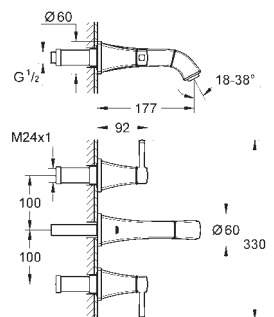

20 414 000
20 414 IGO

хром
хром/золото

300,00
328,46

Grandera
Смеситель для раковины на три
отверстия, DN 15
S-Size

настенный монтаж

комплект верхней монтажной части для
29 025 000

без встраиваемого механизма

керамические вентили, для горячей
и холодной воды, 1/2" - 90°

GROHE StarLight хромированная поверхность

GROHE EcoJoy Технология совершенного потока
при уменьшенном расходе воды

GROHE AquaGuide регулируемый аэратор 5,7 л/мин
размер по осям 200 мм

излив 177 мм
минимальное давление 1,0 бар

20 415 000
20 415 IGO

хром
хром/золото

329,00
432,00

то же, вынос 234 мм