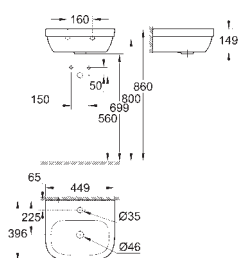

18 шт. на паллете

new

39 324 000
39 324 00H

альпин-белый
альпин-белый

41,00
74,00

Керамика Euro

Мини-раковина 45

настенный