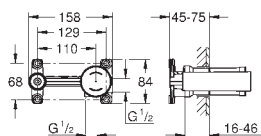

23 571 000

163,00

Смеситель однорычажный 1/2", встраиваемый универсальный механизм

для смесителя на 2 отверстия
для скрытого монтажа
без комплекта верхней монтажной части
GROHE SilkMove керамический картридж 35 мм
регулировка расхода воды
с ограничителем температуры
излив может быть установлен справа или слева
DR-латунь
шаблон для монтажа