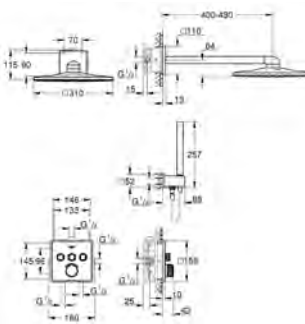

34 712 000

хром

986,00

SmartControl

Набор для комплектации душа

включает в себя:

встраиваемый смеситель с 3 кнопками управления

SmartControl комплект верхней монтажной части (смеситель)

(29 149 000)

GROHE Rapido SmartBox 35 600 000

Rainshower 310 SmartActive Cube Верхний душ с 2 режимами струи (26 479), душевой кронштейн 400 мм и встраиваемая часть (26 483 000)

ручной душ Euphoria Cube Stick (27 698 000)

Euphoria Cube wall Подключение для душевого шланга (26 370 000)

душевой шланг Silverflex 1.500 мм (28 364)

35 600 000

57,00