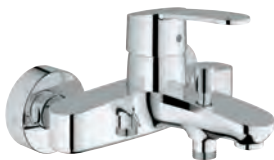

для 33 982 002

33 591 002

хром

120,00

Eurostyle Cosmopolitan

Смеситель однорычажный для ванны, DN 15

настенный монтаж

металлический рычаг, **GROHE SilkMove** керамический картридж Ø 46 мм