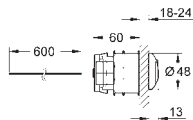

Пневматическая кнопка смыва
2 объема смыва или прерывание смыва старт/стоп
 $\varnothing$ 48 мм
устанавливается в мебель для ванной или
гипсокартонную перегородку
для толщины материала 18 -24 мм
пневматический шланг 600 мм
GROHE StarLight хромированная поверхность