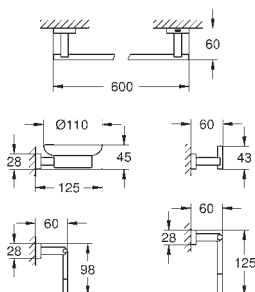

40 758 001

хром

148,00

Essentials Cube

Набор аксессуаров 5 в 1 Master Bathroom

стекло / металл

включает в себя:

мыльницу с держателем (40 754 001)

держатель для банного полотенца, 558 мм (40 509 001)

Держатель бумаги (40 507 001)

крючок для банного халата (40 511 001)

Кольцо для полотенца (40 510 001)

скрытое крепление

GROHE StarLight хромированная поверхность