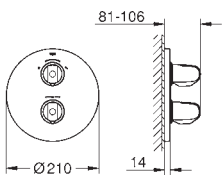

Rapido T Встроенный универсальный термостат