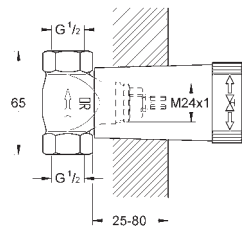

GROHE GRANDERA ДУШЕВАЯ ПРОГРАММА

Артикул

Цвет

Цена брутто/
РРЦ без НДС, €

29 811 000

19,00

Встроенный вентиль, 1/2"

предварительно смонтированная керамическая вентильная головка 1/2" 180°
резьбовое соединение 1/2"
выравнивание глубины монтажа за счет сиффона
25 - 80 mm
DR-латунь