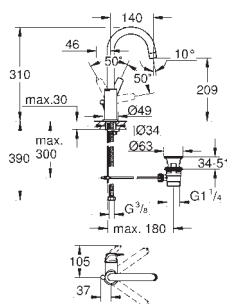

23 753 000

хром

73,00

BauFlow
Смеситель однорычажный для раковины 1/2"
L-Size

монтаж на одно отверстие
металлический рычаг
GROHE Longlife керамический картридж 28 мм
GROHE StarLight хромированная поверхность
GROHE EcoJoy 5,7 л/мин
система быстрого монтажа
поворотный трубкообразный излив
сливной гарнитура 1 1/4", пластик
гибкие соединительные шланги