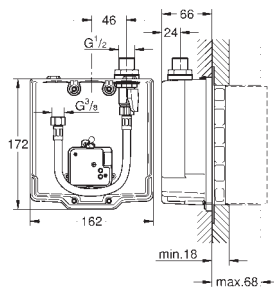

Euroeco Cosmopolitan E

Скрытый монтажный ящик

для скрытого монтажа

для подключения к предварительно

смешанной или холодной воде

для комплекта верхней монтажной части

запорный клапан

соединительная коробка для электропитания

для

36 273 000, 36 335 SD0, 36 334 SD0, 36 411 000

36 336 000

247,00