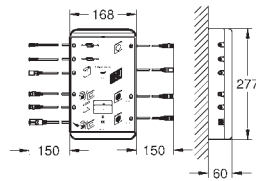

GROHE F-DIGITAL DELUXE

Артикул

Цвет

Цена брутто/
РРЦ без НДС, €

26 374 000

757,00

GROHE F-digital Deluxe

Базовый блок 4.0 Bluetooth F-Series 40" (BCU V4.0)

для управления LightCurtain в AquaSymphony Rainshower F-Series 40" потолочном душе дополнительные модули света, звука и пара могут быть подключены и управляться включает в себя:

- 2 соединения, каждый для одной пары звукового модуля (36 360 000)
- 1 соединение для одной пары световых модулей (36 359 000)
- 1 соединение для LightCurtain Rainshower F-Series 40" AquaSymphony (26 373 000)
- 2 соединения для парового модуля (36 362 000 или 36 368 000), включающий 1 подключение для парогенератора и 1 подключение для датчика температуры
- 2 соединения для блока питания (максимум для 4 модулей: светового или звукового)
- 2 соединения для док-станции или Bluetooth (блок питания и кабель)

Одобрено в CE

требуется обеспечить доступ для обслуживания

по желанию базовый блок может быть помещен во встраиваемый блок 36 367 000 компоненты приобретаются отдельно

36 397 000

730,00