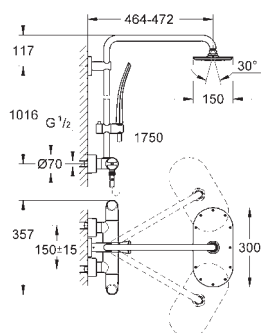

27 472 000

хром

816,00

Rainshower System Veris 300

Душевая система с термостатом для настенного монтажа включает в себя:

- горизонтальный поворотный душевой **кронштейн 450 мм**
- настенный термостат с аквадиммером
- выбор между:
  - верхний душ Rainshower 310 (27 471 000) с шаровым шарниром, угол поворота $\pm 15^\circ$
  - ручной душ Ondus (27 185 000)
- регулируется по высоте с помощью скользящего элемента (12 140 000)
- металлический шланг 1750 мм (28 025 000)
- **GROHE EcoJoy** ограничитель расхода воды 9,5 л/мин
- **GROHE TurboStat** встроенный термоэлемент
- **GROHE SafeStop** стопор безопасности при 38°C
- **GROHE SafeStop Plus** опционно огачничитель температуры на 43°C, включен
- **GROHE CoolTouch**
- **GROHE DreamSpray** превосходный поток воды
- **GROHE StarLight** хромированная поверхность с системой **SpeedClean** против известковых отложений
- **Внутренний охлаждающий канал** для продолжительного срока службы
- совместим с проточным водонагревателем от 18 кВт/ч
- минимальный расход воды 7л/мин
- минимальное давление 1,0 бар