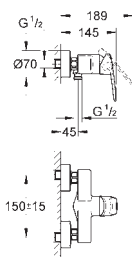

33 577 002

хром

143,00

Europlus
Смеситель однорычажный для душа, DN 15

настенный монтаж
металлический рычаг
GROHE SilkMove керамический картридж Ø 46 мм
ограничитель температуры
GROHE StarLight хромированная поверхность
регулировка расхода воды
возможность установки мин. расхода 2,5 л/мин.
отвод для душа снизу 1/2" со встроенным обратным клапаном
скрытые S-образные эксцентрики
с защитой от обратного потока
минимальное давление 1,0 бар