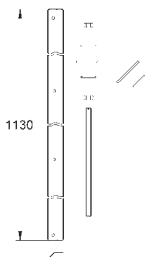

38 562 001

77,00

Rapid SL Комплект углового монтажа

для унитаза, биде, раковины и писсуара
одиночный или рядный монтаж на рельсе
расстояние между углами макс. 625 мм
крепежный материал для углового монтажа

2 настенных угла **1,13 м**
135°