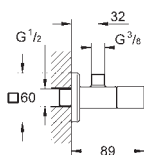

Артикул

Цвет

Цена брутто/
РРЦ без НДС, €

22 012 000

хром

35,00

Eurocube

Угловой вентиль 1/2"

настенное подключение 1/2"

резьбовой отвод 3/8"

Вентиль

металлическая рукоятка

маркировка: нейтральная

металлические резьбовые розетки

22 013 000

хром

34,00