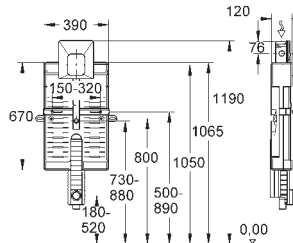

GROHE UNISSET ДЛЯ УНИТАЗА, ПИССУАРА, РАКОВИНЫ И БИДЕ

Артикул

Цвет

Цена брутто/
РРЦ без НДС, €

38 785 000

150,00

Uniset для писсуара

с GROHE Rapido U комплект „чернового“ монтажа для механического смыва или установки Tectron инфракрасной электроники на 6 V или 230 V шумопоглощающий EPS-модуль для обмуровки, с закрытой поверхностью рельсовые адаптеры для крепления модуля для одиночного или рядного монтажа крепежные принадлежности для одиночного монтажа регулируемые по высоте подключения к объекту подключение для впуска и выпускной гарнитуры смывное колено, выдерживающее высокую температуру, DN 50 резьбовые болты M8 крепежный материал для писсуара в комплекте с запорным венцелем минимальное давление 0,5 бар оперативное давление максимум 10 бар промывная трубка функциональный блок смонтирован и проверен на заводе подводы воды на 1/2 с внешней резьбой соединительная коробка для сети питания 230 V монтажный короб с уплотнителями регулируемая ревизионная шахта для комплектов готового монтажа размером 116 x 144 мм