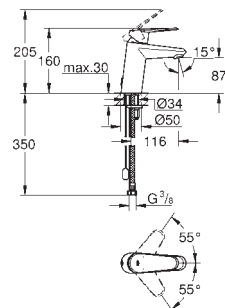

33 178 20E

хром

119,00

Eurodisc Cosmopolitan
Смеситель однорычажный для раковины DN 15
S-Size

монтаж на одно отверстие
металлический рычаг
GROHE SilkMove керамический картридж 35 мм
регулировка расхода воды
возможность установки мин. расхода 2,5 л/мин.
GROHE StarLight хромированная поверхность
GROHE EcoJoy Технология совершенного потока
при уменьшенном расходе воды
GROHE QuickFix Plus Монтажная система с центрирующей направляющей
аэратор
цепочка
гибкая подводка
дополнительный ограничитель температуры (46 375 000)
класс шума I по DIN 4109