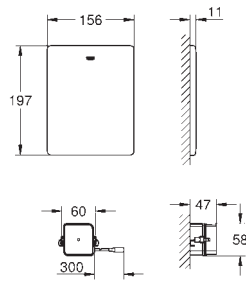

GROHE RAPID SL ДЛЯ ЛЮДЕЙ С ОГРАНИЧЕННЫМИ ВОЗМОЖНОСТЯМИ

Артикул

Цвет

Цена брутто/
PPC без НДС, €

38 934 SDO

нержавеющая сталь

395,00

Радио-электроника для унитаза