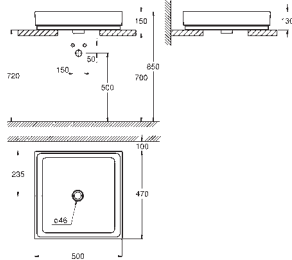

39 481 00N

альпин-белый

158,00

Керамика Cube

Раковина свободстоящая 50

без перелива

500 x 470 мм

с креплением

санитарная керамика

Износостойкое покрытие **PureGuard** и анти-бактериальное глазирование

new