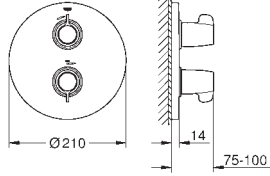

GROHE GROHTHERM SPECIAL

Артикул

Цвет

Цена брутто/
РРЦ без НДС, €

new

29 094 000

хром

187,00

Grohtherm Special

Термостат для душа

комплект верхней монтажной части для GROHE Rapido T 35 500 000
без встраиваемого механизма
уплотнитель розетки и рычага
скрытые соединения
эргономичные рукоятки
ручка температуры с регулируемым стопором безопасности от 35°C до 43°C
встроенный стопор смешанной воды
металлический ограничитель температуры
легкая термическая дезинфекция с помощью ключа 47 994 000 (опция)
GROHE StarLight хромированная поверхность
GROHE SafetyPlus

35 500 000

174,00

Rapido T Встроенный универсальный термостат

new