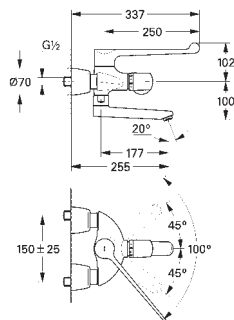

Grotherm Ergomix

Термостат для раковины, DN 15

с локтевым управлением
настенный монтаж
металлический рычаг 250 мм
зона поворота излива 100°
металлический ограничитель поворота излива
керамические вентили 1/2"
термоэлемент
рукоятка выбора температуры с предварительно устанавливаемым стопором безопасности между 35°C и 45°C
устройство для улучшения термической дезинфекции
поворотный литой излив
ламинарный регулятор струи 9 л/мин.
ограничитель поворота излива, возможность фиксации
встроенные обратные клапаны
грязеулавливающие фильтры
излив 255 мм
скрытые S-образные эксцентрики
с возможностью затвора воды
GROHE StarLight хромированная поверхность