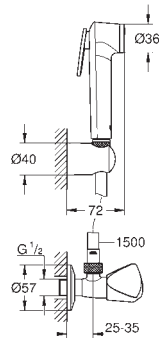

26 357 000

хром

50,00

Tempesta-F Trigger Spray 30

Душевой набор с угловым вентилем, 1 вид струи

включает в себя:

ручной душ с клавишей управления (27 512 001)

настенный держатель ручного душа (28 605)

Silverflex Longlife Душевой шланг 1500 мм (26 346 000)

угловой вентиль

GROHE StarLight хромированная поверхность

с системой **SpeedClean** против известковых отложений

Внутренний охлаждающий канал для продолжительного срока службы

Twistfree против перекручивания шланга

минимальное давление 1,0 бар

Пожалуйста, при установке следуйте стандартам локального рынка.

27 514 001

хром

50,00

то же, душевой шланг 1250 мм