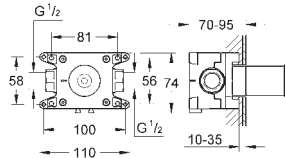

35 028 000

99,00

GROHE Rapido C

Встраиваемый вентиль на один выход

Для модульной установки системы Grohtherm Custom Shower
Встраиваемый корпус с защитным коробом
Водонепроницаемое уплотнение для монтажа
Для обмуровки и сухого монтажа
точки крепления для монтажа перед стеной или стеной-перегородкой
корпус из латуни с низким содержанием цинка
керамический вентиль 3/4"
резьбовое соединение 1/2"
Расход воды:
55 л/мин. при 3 бар
глубина монтажа 70-95 мм
минимальное давление 1,0 бар