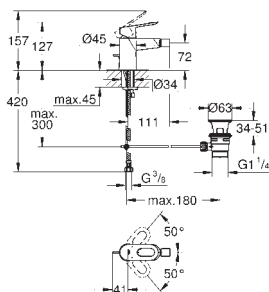

23 338 000

хром

57,00

VauLoop

Смеситель однорычажный для биде DN 15

монтаж на одно отверстие

металлический рычаг

GROHE Longlife керамический картридж 28 мм

GROHE StarLight хромированная поверхность

GROHE EcoJoy 5,7 л/мин

система быстрого монтажа

с шаровым шарниром

сливной гарнитур 1 1/4"

гибкая подводка