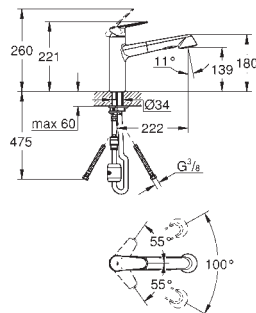

32 257 002

хром

200,00

Eurodisc Cosmopolitan

Смеситель однорычажный для мойки, DN 15

средний излив

монтаж на одно отверстие

GROHE StarLight хромированная поверхность

GROHE SilkMove керамический картридж 35 мм

выдвижная лейка Dual

автоматический переключатель

аэратор/**SpeedClean** душевая струя

автоматическое возвратное переключение

на аэратор после выключения

регулировка расхода воды

поворотный литой излив, зона поворота излива 100°

с защитой от обратного потока

гибкая подводка, система быстрого монтажа

минимальное давление 1,0 бар