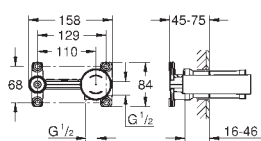

23 571 000

163,00

Смеситель однорычажный 1/2", встраиваемый универсальный механизм

для смесителя на 2 отверстия
для скрытого монтажа
без комплекта верхней монтажной части
GROHE SilkMove керамический картридж 35 мм
регулировка расхода воды
с ограничителем температуры
излив может быть установлен справа или слева
DR-латунь
шаблон для монтажа