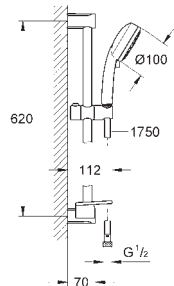

New Tempesta Cosmopolitan 100

Душевой набор 3 вида струй

включает в себя:

- ручной душ (27 574)
- душевая штанга, 600 мм
- душевой шланг Relexaflex 1750 мм 1/2" x 1/2" (28 154)
- Полочка **GROHE EasyReach** (27 596)

GROHE EcoJoy ограничитель расхода воды 9,5 л/мин

GROHE DreamSpray превосходный поток воды

GROHE StarLight хромированная поверхность

с системой **SpeedClean** против известковых отложений

Внутренний охлаждающий канал для продолжительного срока службы

может использоваться с проточным водонагревателем

минимальное давление 1,0 бар

27 929 002

хром

60,00

то же, без ограничения расхода воды

new