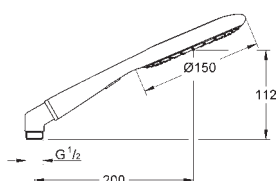

27 639 000

хром / графитовый

73,00

Rainshower Icon 150

Ручной душ, 2 вида струй

Rain, SmartRain

Эко функция - ограничение расхода воды

металлический угловой адаптер для комбинации ручного душа и душевого шланга

GROHE EcoJoy Технология совершенного потока

при уменьшенном расходе воды

GROHE CoolTouch

GROHE DreamSpray превосходный поток воды

GROHE StarLight хромированная поверхность

с системой **SpeedClean** против известковых отложений

Внутренний охлаждающий канал для продолжительного срока службы

универсальное крепление, подходящее к любому стандартному шлангу

может использоваться с проточным водонагревателем