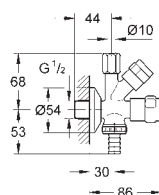

41 073 000

хром

16,00

WAS комбинированный угловой вентиль 1/2"

настенный монтаж
Керамический вентиль для запорного
подсоединения медной трубки
Резервуар для смазки 3/8" для запорного
подсоединения шланга с обратным клапаном
с защитой от обратного потока
GROHE StarLight хромированная поверхность