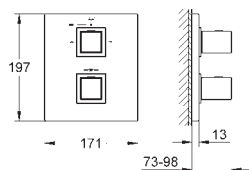

GROHE EUROCUBE JOY

Артикул Цвет Цена брутто/
РРЦ без НДС, €

19 958 000 хром 240,00

Grotherm Cube
Термостат для ванны
комплект верхней монтажной части для GROHE Rapido T 35 500 000
GROHE StarLight хромированная поверхность
GROHE SafeStop стопор безопасности при 38°C
GROHE SafeStop Plus опционно огачничитель температуры на 43°C, включен
GROHE AquaDimmer Plus многофункциональный
- GROHE EcoButton
(встроенная кнопка с функцией экономии воды для душа)
- регулировка расхода
- переключатель: ванна/душ
без встраиваемого механизма

35 500 000 174,00
Rapido T Встроенный универсальный термостат

19 961 000 хром 210,00