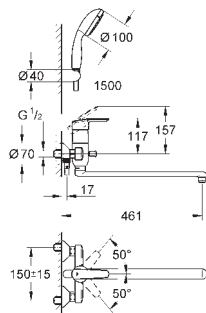

32 847 000

хром

158,00

Eurosmart Cosmopolitan
Универсальный смеситель, DN 15

настенный монтаж
металлический рычаг

GROHE SilkMove керамический картридж $\varnothing$ 46 мм

GROHE StarLight хромированная поверхность

регулировка расхода воды, возможность установки мин. расхода 2,5 л/мин.

автоматический переключатель: ванна/душ

поворотный трубкообразный излив

вынос 400 мм, скрытые S-образные эксцентрики

new