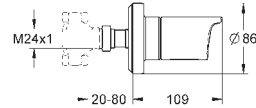

Grotherm 2000

Накладная панель скрытой вентиляльной головки

комплект верхней монтажной части для 35 028 000

плавная регулировка глубины монтажа 20-80 мм

металлический отражатель с уплотнением

запорная рукоятка

винтовое крепление

35 028 000

99,00

GROHE Rapido C

Встраиваемый вентиль на один выход

Для модульной установки системы Grotherm Custom Shower

Встраиваемый корпус с защитным коробом

Водонепроницаемое уплотнение для монтажа

Для обмуровки и сухого монтажа

точки крепления для монтажа перед стеной или стеной-перегородкой

корпус из латуни с низким содержанием цинка

керамический вентиль 3/4"

резьбовое соединение 1/2"

Расход воды:

55 л/мин. при 3 бар

глубина монтажа 70-95 мм

минимальное давление 1,0 бар