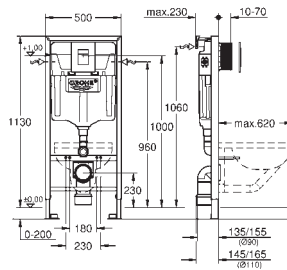

GROHE RAPID SL ДЛЯ УНИТАЗА

Артикул

Цвет

Цена брутто/
РРЦ без НДС, €

38 772 001

хром

184,00

Rapid SL в сборе, для подвешного унитаза

сmyвной бачок GD 2

монтажная высота 1,13 м

для монтажа перед стеной или стеной перегородкой
самонесущая стальная рама с
порошковым напылением
подготовлена для облицовки
фиксированные подключения
быстрая регулировка по высоте

крепежный материал

проверено -TUEV

2 болта-держателя для унитаза

крепление для керамики

для подвесных унитазов с опорной поверхностью менее 205 мм

требуется дополнительный аксессуар 38 779 000

расстояние между болтами 180/230 мм

выходной патрубок для унитаза $\varnothing$ 90 мм

регулировка глубины монтажа

редуктор $\varnothing$ 90/110 мм

впускной и смывной гарнитуры

сmyвной бачок GD 2, 6 - 9 л

заводская настройка 6 л и 3 л

Пневматический смывной клапан с тремя режимами

слива: 2-х объёмный, старт/стоп, или непрерывный

Подключение воды слева, справа и сзади

Арматурная группа I

с изоляцией от конденсационной влаги

подключение воды DN 15

во время сборки не требуется дополнительного инструмента

для монтажа инспекционного короба

для вертикального или горизонтального монтажа

с принадлежностями для монтажа перед стеной

с накладной панелью Skate Cosmopolitan

для вертикального и горизонтального монтажа

вертикальный монтаж

156 x 197 мм, хром, из ABS

GROHE StarLight хромированная поверхность

38 948 000

237,00