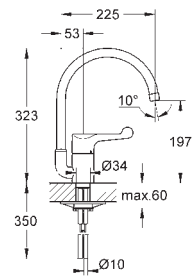

металлический рычаг

длина рычага 120 мм

гибкая подводка

система быстрого монтажа

33 912 000

хром

207,00

Euroeco Special