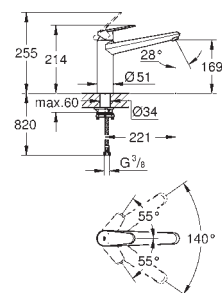

33 312 002

хром

279,00

Eurodisc Cosmopolitan

Смеситель однорычажный для мойки, DN 15

для монтажа перед окном

средний излив

монтаж на одно отверстие

GROHE StarLight хромированная поверхность

GROHE SilkMove керамический картридж 35 мм

аэратор

регулировка расхода воды

поворотный литой излив

область поворота 140°

штука для монтажа, высота 30 мм

гибкая подводка