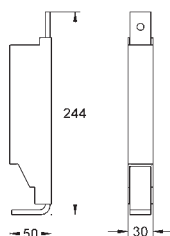

38 779 000

80,00

Rapid SL Аксессуары

для унитазов с опорной поверхностью менее 20 см
Вертикальная направляющая для керамики с небольшой площадью крепления (< 205 мм)