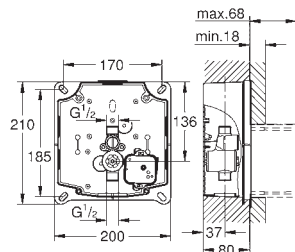

37 338 000

91,00

GROHE Rapido U

комплект „чернового“ монтажа
для механического смыва или установки Tectron инфракрасной электроники на 6 V или 230 V
в комплекте с запорным вентилем
минимальное давление 0,5 бар
оперативное давление максимум 10 бар
промывная трубка
функциональный блок смонтирован и проверен на заводе
подводы воды на 1/2 с внешней резьбой
соединительная коробка для сети питания
монтажный короб с уплотнителями
точки крепления для сухого монтажа и обмуровки
укороченная ревизионная шахта с защитным кожухом