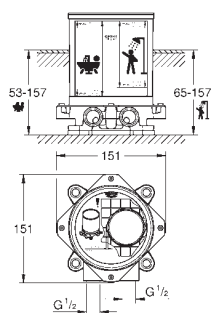

Монтажный набор для напольного излива 1/2"
для смесителей и изливов напольного монтажа
без комплекта верхней монтажной части
допускается регулировка 360° в горизонтальной плоскости и 3° в вертикальной плоскости
монтажная глубина 53-157 мм
инсталляционная глубина для смесителей для душа 65-157 мм, компенсационная глубина 92 мм
два входа с внутренней резьбой 1/2" (подключение горячей / холодной воды)
Смывной клапан
прокладка
крепежный материал