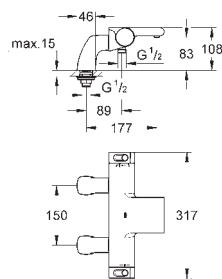

Grohtherm 2000

Термостат для ванны, DN 15

вертикальный монтаж

GROHE CoolTouch безопасный корпус

GROHE StarLight хромированная поверхность

GROHE Aqua Paddle эргономичные рукоятки

GROHE TurboStat встроенный термоэлемент

GROHE SafeStop стопор безопасности при 38°C

GROHE SafeStop Plus опционно огачичитиель температуры на 43°C, включен

встроенный стопор смешанной воды

GROHE AquaDimmer Plus многофункциональный

- регулировка расхода

- переключатель: ванна/душ

- встроенная кнопка с функцией экономии воды для душа

отвод для душа снизу 1/2"

GROHE XL Waterfall

регулятор струи

встроенные обратные клапаны

грязеулавливающие фильтры

с защитой от обратного потока

вертикальные подключения со скрытыми креплениями

GROHE EcoJoy Технология совершенного потока

при уменьшенном расходе воды

34 482 001

хром

350,00