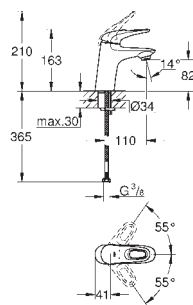

23 713 003

хром

76,00

Eurostyle

Смеситель однорычажный для раковины DN 15 S-Size

монтаж на одно отверстие
металлический рычаг (без отверстия)
GROHE SilkMove керамический картридж 35 мм
регулировка расхода воды
с ограничителем температуры
GROHE StarLight хромированная поверхность
GROHE EcoJoy 5,7 л/мин
GROHE QuickFix быстрая монтажная система
цепочка
гибкая подводка