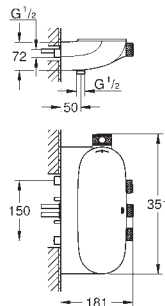

Grotherm SmartControl

Термостат для душа на 3 выхода, наружный монтаж
настенный монтаж

GROHE CoolTouch Полностью исключается вероятность ожога о внешнюю поверхность смесителя

GROHE StarLight хромированная поверхность

GROHE TurboStat встроенный термoelement

GROHE SafeStop стопор безопасности при 38°C

GROHE SafeStop Plus опционно огачничитиель температуры на 43°C, включен при уменьшенном расходе воды

SmartControl нажать для вкл/выкл, повернуть для увеличения напора воды от режима EcoJoy до максимального напора воды

заменяемые символы

GROHE EasyReach полочка съемная

отвод для душа снизу 1/2"

возможность одновременного включения нескольких точек водоотвода

с защитой от обратного потока

для 26 449 000 – заказывается отдельно

34 714 000

хром

583,00