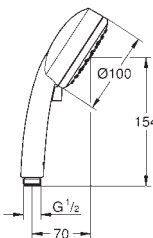

27 574 002

хром

25,00

New Tempesta Cosmopolitan 100

Ручной душ, 3 вида струй

GROHE Rain O², Rain, Massage

GROHE EcoJoy ограничитель расхода воды 9,5 л/мин

GROHE DreamSpray превосходный поток воды

GROHE StarLight хромированная поверхность

с системой **SpeedClean** против известковых отложений

Внутренний охлаждающий канал для продолжительного срока службы

универсальное крепление, подходящее к любому стандартному шлангу

может использоваться с проточным водонагревателем

минимальное давление 1,0 бар

27 572 002

хром

25,00

то же, без ограничения расхода воды

new