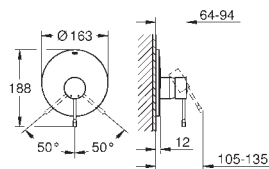

19 286 001
19 286 DC1

хром
суперсталь

107,00
142,00

Essence

Смеситель однорычажный для душа

комплект верхней монтажной части для
35 501 000
без встраиваемого механизма
металлический рычаг
GROHE StarLight хромированная поверхность
уплотнитель розетки и рычага
металлическая розетка
скрытое крепление
минимальное давление 1,0 бар

35 501 000

Rapido E Встроенный универсальный смеситель

72,00