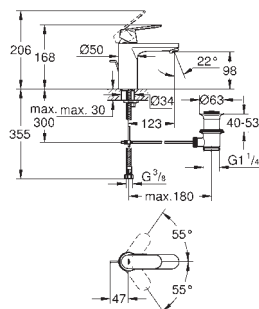

23 325 000

хром

85,00

Eurosmart Cosmopolitan

Смеситель однорычажный для раковины DN 15 M-Size

монтаж на одно отверстие

металлический рычаг

GROHE SilkMove керамический картридж 35 мм

регулировка расхода воды

GROHE StarLight хромированная поверхность

GROHE EcoJoy 5,7 л/мин

GROHE QuickFix быстрая монтажная система

сливной гарнитур 1 1/4"

гибкая подводка

минимальное давление 1,0 бар

дополнительный ограничитель температуры (46 375 000)