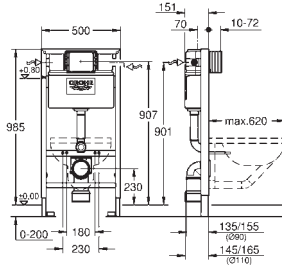

GROHE RAPID SL ДЛЯ УНИТАЗА

Артикул

Цвет

Цена брутто/
РРЦ без НДС, €