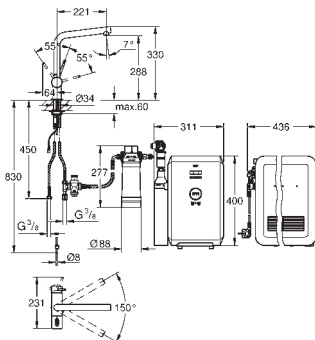

GROHE BLUE PROFESSIONAL

Артикул

Цвет

Цена брутто/
PPC без НДС, €

31 347 002

хром

1 840,00

31 347 DC2

суперсталь

1 930,00

GROHE Blue Minta Professional

Стартовый комплект

включает в себя:

GROHE Blue Minta Смеситель однорычажный для мойки с функцией очистки водопроводной воды

монтаж на одно отверстие

отдельная рукоятка для 3х видов фильтрованной и охлажденной столовой воды негазированной, среднегазированной, газированная

керамический вентиль 1/2"

GROHE StarLight хромированная поверхность

GROHE SilkMove керамический картридж 35 мм

регулировка расхода воды

поворотный трубкообразный излив

область поворота 150°

отдельные водотоки для питьевой и водопроводной воды

гибкая подводка

GROHE Blue Cube

Охладитель-корбанизатор 270 Вт, 230 V, 50 Hz

тип защиты IP 21

Одобрено в CE

GROHE Blue фильтр на 600 л, регулируемая головка фильтра

подходит для фильтров на 600 л, 1500 л или 3000 л

GROHE Blue 425 гр баллон с углекислым газом (CO₂)

минимальное давление 2.0 бар

Этот продукт содержит встроенные светодиодные лампы, которые не могут быть заменены: класс энергоэффективности: A +

31 346 001

хром

1 850,00

31 346 DC1

суперсталь

1 940,00

GROHE Blue K7 Professional

Стартовый комплект

включает в себя:

GROHE Blue K7 Смеситель однорычажный для мойки с функцией очистки водопроводной воды

монтаж на одно отверстие

отдельная рукоятка для 3х видов фильтрованной и охлажденной столовой воды негазированной, среднегазированной, газированная

керамический вентиль 1/2"

GROHE StarLight хромированная поверхность

GROHE SilkMove керамический картридж 35 мм

регулировка расхода воды

поворотный литой излив

область поворота 140°

отдельные водотоки для питьевой и водопроводной воды

гибкая подводка

GROHE Blue Cube

Охладитель-корбанизатор 270 Вт, 230 V, 50 Hz

тип защиты IP 21

Одобрено в CE

GROHE Blue фильтр на 600 л, регулируемая головка фильтра

для регионов с жесткостью воды больше чем 9° dKH

для регионов с жесткостью воды ниже 9° dKH заказывайте фильтр с активированным углем 40 547 001

подходит для фильтров на 600 л, 1500 л или 3000 л

GROHE Blue 425 гр баллон с углекислым газом (CO₂)

минимальное давление 2.0 бар

Этот продукт содержит встроенные светодиодные лампы, которые не могут быть заменены: класс энергоэффективности: A +