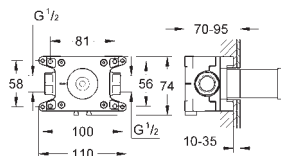

35 028 000 **99,00**

GROHE Rapido C
Встраиваемый вентиль на один выход
Для модульной установки системы Grohtherm Custom Shower
Встраиваемый корпус с защитным коробом
Водонепроницаемое уплотнение для монтажа
Для обмуровки и сухого монтажа
точки крепления для монтажа перед стеной или стеной-перегородкой
корпус из латуни с низким содержанием цинка
керамический вентиль 3/4"
резьбовое соединение 1/2"
Расход воды:
55 л/мин. при 3 бар
глубина монтажа 70-95 мм
минимальное давление 1,0 бар