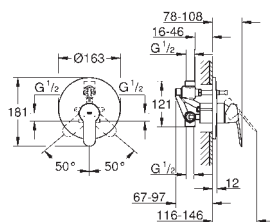

29 079 000

хром

98,00

VauEdge

Смеситель однорычажный для ванны, DN 15

скрытый монтаж

включает в себя:

комплект готового монтажа

встраиваемый механизм (**32 963 000**)

металлический рычаг

GROHE Longlife Керамический картридж 46 мм

GROHE StarLight хромированная поверхность

регулировка расхода воды

автоматический переключатель: ванна/душ

уплотнитель розетки и рычага

дополнительный ограничитель температуры (46 308 000)