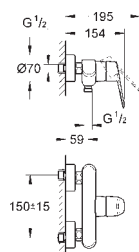

33 569 002

хром

123,00

Eurodisc Cosmopolitan

Смеситель однорычажный для душа, DN 15

настенный монтаж

металлический рычаг

GROHE SilkMove керамический картридж Ø 46 мм

GROHE StarLight хромированная поверхность

регулировка расхода воды, возможность установки мин. расхода 2,5 л/мин.

отвод для душа снизу 1/2"

встроенный обратный клапан

скрытые S-образные эксцентрики

с защитой от обратного потока

дополнительный ограничитель температуры (46 308 000)

класс шума I по DIN 4109