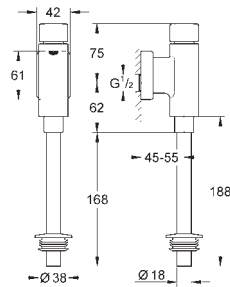

37 342 000

хром

111,00

Rondo

Смывное устройство для писсуара

подключение 1/2"

из латуни, Антивандальная кнопка смыва

со встроенным запорным клапаном

GRONE StarLight хромированная поверхность

с клавишей управления и отводным штуцером

регулятор потока смыва, Регулируемый объем смыва 1.0 - 4.0 л

с надвижной розеткой

смывная трубка 200 мм

внутреннее соединение

минимальное давление 0,5 бар

максимальное давление 10 бар