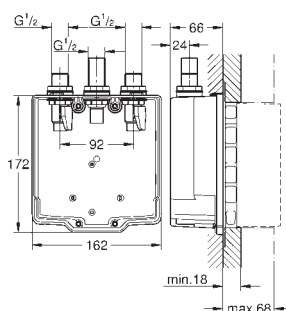

36 322 000

92,00

Eurosmart Cosmopolitan T
Скрытый монтажный ящик со смешиванием
для скрытого монтажа
для комплектов верхней монтажной части автоматических смесителей с клейким фланцем для герметичного крепления со стеной
2 запорных клапана
корпус со смешивающим устройством
обратный клапан
для 36 321 000