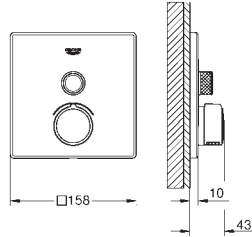

GROHE SMARTCONTROL СМЕСИТЕЛИ

Артикул

Цвет

Цена брутто/
РРЦ без НДС, €

29 147 000

хром

316,00

SmartControl

Смеситель для встраиваемого монтажа на 1 выход

комплект верхней монтажной части для GROHE Rapido SmartBox 35 600 000
металлическая накладная панель с **GROHE QuickFix** (скрытые эксцентрики, уплотнение, скрытый монтаж), регулируемая на 6°
GROHE StarLight хромированная поверхность
SmartControl нажать для вкл/выкл, повернуть для увеличения напора воды от режима EcoJoy до максимального напора воды
заменяемые символы
картриджа для смешивания воды
без встроенного механизма
распределения расхода: **выход В/С = 27 л/мин**