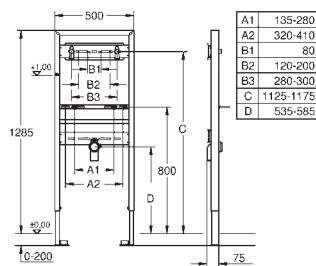

38 546 000

101,00

Rapid SL для раковины

для настенного смесителя

монтажная высота 1,30 м

для монтажа перед стеной или стеной перегородкой

самонесущая стальная рама с

порошковым напылением

подготовлена для облицовки

фиксированные подключения

быстрая регулировка по высоте

крепежный материал

проверено -TUEV

болты-держатели для раковины M10, с

креплением для керамики

расстояние между болтами изменяется

смывное колено, выдерживающее

высокую температуру, DN 50

уплотнение $\varnothing$ 32 мм

2 звукоизоляционных подключения

смесителя DN 15

без принадлежностей для монтажа

перед стеной