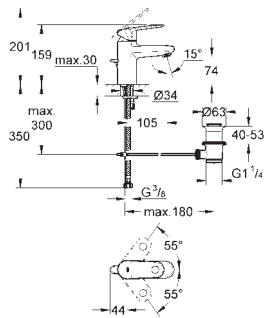

32 612 00E

хром

143,00

Europlus
Смеситель однорычажный для раковины DN 15 S-Size

монтаж на одно отверстие
металлический рычаг
GROHE SilkMove керамический картридж 35 мм
регулировка расхода воды
возможность установки мин. расхода 2,5 л/мин.
ограничитель температуры
GROHE StarLight хромированная поверхность
GROHE EcoJoy SpeedClean аэратор с ограничением расхода воды 5,7 л/мин
GROHE QuickFix Plus Монтажная система с центрирующей направляющей
сливной гарнитур 1 1/4"
гибкая подводка

32 612 002

хром

143,00

то же, без ограничения расхода воды