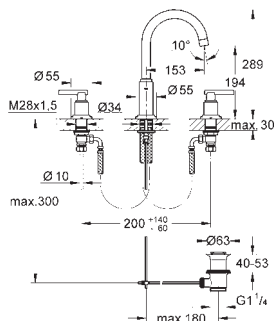

20 009 000

хром

463,00

Atrio
Смеситель для раковины на три отверстия, DN 15
M-Size
керамические вентили 1/2", 90°
GROHE StarLight хромированная поверхность
поворотный трубкообразный **C**-излив с аэратором и стопором
сливной гарнитур 1 1/4"
усиленная гибкая подводка
между центральным корпусом и боковыми вентилями
гайка подключения с отверстием 10,5 мм
с ручкой Jota