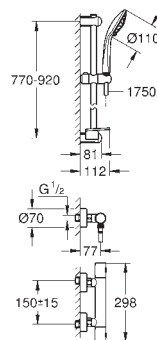

GROHE GROHTHERM 1000 COSMOPOLITAN M

Артикул

Цвет

Цена брутто/
РРЦ без НДС, €

34 065 002
34 065 DC2

хром
суперсталь

178,00
218,00

Grotherm 1000 Cosmopolitan M
Термостат для душа, DN 15

настенный монтаж

GROHE StarLight хромированная поверхность

GROHE MetalGrip эргономичная металлическая рукоятка

GROHE SafeStop стопор безопасности при 38°C

GROHE SafeStop Plus опционно огачничитель температуры на 43°C, включен

GROHE TurboStat встроенный термоэлемент

встроенный стопор смешанной воды

рукоятка расхода с экономичной кнопкой GROHE EcoButton

и индивидуально устанавливаемым стопором

керамический вентиль 1/2", 180°

отвод для душа снизу 1/2"

встроенные обратные клапаны

грязеулавливающие фильтры

с защитой от обратного потока

скрытые S-образные эксцентрики

металлическая розетка

минимальное давление 1,0 бар

GROHE EcoJoy Технология совершенного потока

при уменьшенном расходе воды

34 215 002

хром

220,00

Grotherm 1000 Cosmopolitan M
Термостат для ванны, DN 15

настенный монтаж

GROHE StarLight хромированная поверхность

GROHE MetalGrip эргономичная металлическая рукоятка

GROHE SafeStop стопор безопасности при 38°C

GROHE SafeStop Plus опционно огачничитель температуры на 43°C, включен

GROHE TurboStat встроенный термоэлемент

встроенный стопор смешанной воды

автоматический переключатель: ванна/душ

рукоятка расхода с экономичной кнопкой GROHE EcoButton

и индивидуально устанавливаемым стопором

керамический вентиль 1/2", 180°

отвод для душа снизу 1/2"

азратор

встроенные обратные клапаны

грязеулавливающие фильтры

с защитой от обратного потока

скрытые S-образные эксцентрики

металлическая розетка

минимальное давление 1,0 бар

GROHE EcoJoy Технология совершенного потока

при уменьшенном расходе воды

34 286 002

хром

242,00