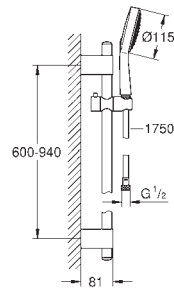

27 755 000

хром

143,00

Power&Soul Cosmopolitan 115
Душевая гарнитура, 2 вида струй

включает в себя:

ручной душ Power&Soul Cosmopolitan 115 (27 661 000)
душевая штанга, 900 мм (27 785 000)

с металлическими настенными креплениями

душевой шланг 1750 мм (28 388 000)

GROHE CoolTouch

GROHE DreamSpray превосходный поток воды

GROHE StarLight хромированная поверхность

GROHE QuickFix Plus (регулируемое расстояние между настенными креплениями штанги позволяет использовать для монтажа уже имеющиеся отверстия в стене)

с системой **SpeedClean** против известковых отложений

Twistfree против перекручивания шланга

может использоваться с проточным водонагревателем

минимальное давление 1,0 бар