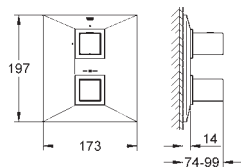

19 791 000 **хром** **536,00**

Allure Brilliant

Термостат для душа

комплект верхней монтажной части для

GROHE Rapido T 35 500 000

без встраиваемого механизма

GROHE StarLight хромированная поверхность

GROHE SafeStop Plus опционно огачничитель температуры на 43°C, включен

рукоятка расхода с экономичной кнопкой GROHE EcoButton

и индивидуально устанавливаемым стопором

керамические вентили 1/2", 180°

с настенными розетками **GROHE QuickFix** (скрытые

эксцентрики, уплотнение, скрытый монтаж)

металлические рукоятки

35 500 000 **174,00**

Rapido T Встроенный универсальный термостат