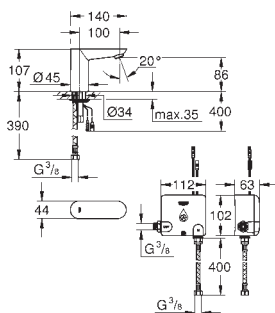

класс шума I по DIN 4109

тип защиты смесителя IP 59K

минимальное давление 1,0 бар

36 384 000

хром

471,00

Euroeco Cosmopolitan E

Powerbox