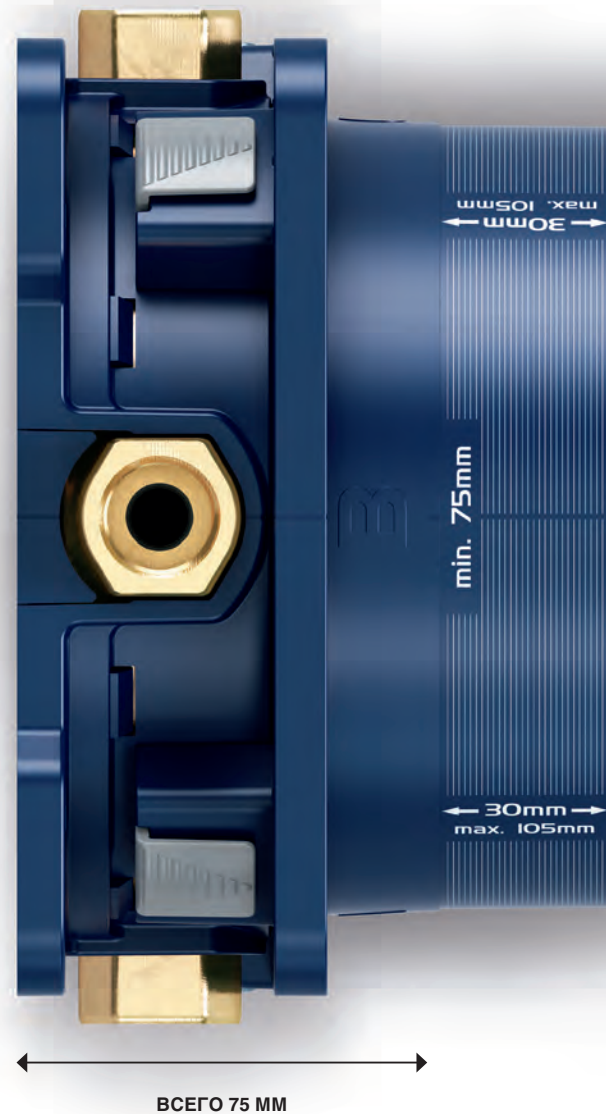

ДИЗАЙН

GROHE
SMARTCONTROL

ПРОСТОТА МОНТАЖА: УГЛУБЛЕННЫЙ ВЗГЛЯД.

ПОДХОДИТ ДЛЯ ЛЮБЫХ СТЕН, ВКЛЮЧАЯ ТОНКИЕ

За счет глубины монтажа всего в 75 мм GROHE Rapido SmartBox подходит для любых стен, включая особо тонкие, а также легче и быстрее монтируется в кирпичные стены.

ВСТРАИВАЕМАЯ ЧАСТЬ, ГОТОВАЯ КО ВСЕМУ.

ПРОСТОТА МОНТАЖА НА МЕСТЕ: ВЕРСТАЧНЫЕ ТИСКИ ОСТАВЬТЕ ДОМА

GROHE Rapido SmartBox – прогрессивная разработка, обеспечивающая простоту и оперативность монтажа встраиваемой части. Легкодоступные латунные выходы встроенной части позволяют без лишних усилий установить GROHE Rapido SmartBox на месте – с помощью разводного или газового ключа.

ГЛУБИНА
МОНТАЖА
ВСЕГО 75 ММ

НЕОБХОДИМ
ТОЛЬКО
РАЗВОДНОЙ
КЛЮЧ

УТОНЧЕННОСТЬ НОВЫЙ СТАНДАРТ КРАСОТЫ.

МАКСИМАЛЬНЫЙ ВЫНОС – 43 ММ

Какой бы ни была глубина монтажа встраиваемой части, вынос наружной части не превысит 43 мм. За счет своей компактности и тонкой конструкции GROHE SmartControl скрытого монтажа обеспечивает больше свободы движений в душе и смотрится изящно.

ТОНКАЯ НАКЛАДНАЯ ПАНЕЛЬ

За счет сверхтонкой конструкции толщиной всего 10 мм накладная панель GROHE SmartControl скрытого монтажа изящна и компактна.

СИСТЕМА НЕВИДИМЫХ УПЛОТНЕНИЙ

GROHE SmartControl скрытого монтажа обеспечен системой интегрированных уплотнений, что полностью исключает проникновение воды за стену.