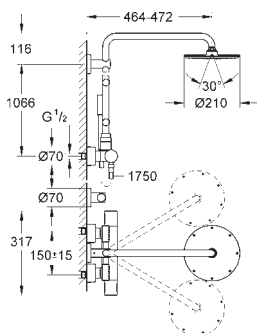

Rainshower System 210

Душея система с термостатом и боковыми душами

включает в себя:

горизонтальный поворотный душевой

кронштейн 450 мм

настенный термостат с аквадиммером

выбор между:

Rainshower Cosmopolitan Верхний душ 210 (28 368 000)

с шаровым шарниром, 4 регулируемых боковых душа

металлический шланг 1750 мм (28 025 000)

GROHE TurboStat встроенный термоэлемент

GROHE SafeStop стопор безопасности при 38°C

GROHE SafeStop Plus опционно огачничитель температуры на 43°C, включен

GROHE CoolTouch

GROHE DreamSpray превосходный поток воды

GROHE StarLight хромированная поверхность

с системой **SpeedClean** против известковых отложений

Внутренний охлаждающий канал для продолжительного срока службы

совместим с проточным водонагревателем от 18 кВт/ч

минимальный напор воды 10 л/мин

(при отдельном использовании верхнего,

ручного или боковых душей)

минимальное давление 1,0 бар