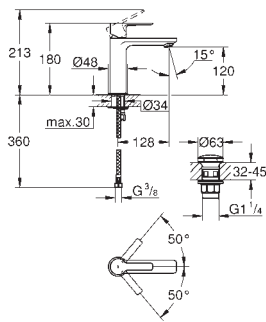

23 106 001
23 106 DC1

хром
суперсталь

163,00
212,00

Lineare

Смеситель однорычажный для раковины DN 15

S-Size

монтаж на одно отверстие
металлический рычаг

GROHE SilkMove керамический картридж **28 мм**
с ограничителем температуры

GROHE StarLight хромированная поверхность

GROHE EcoJoy SpeedClean аэратор с ограничением расхода воды 5,7 л/мин

GROHE QuickFix Plus Монтажная система

смеситель с гладким корпусом с нажимным донным клапаном 1 1/4"

гибкая подводка

new