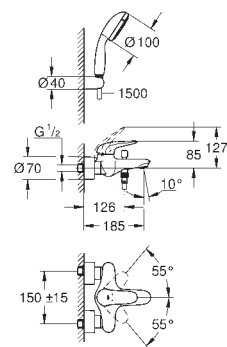

Eurostyle

Смеситель однорычажный для ванны, DN 15
настенный монтаж
металлическая рукоятка (с отверстием)

GROHE SilkMove керамический картридж 35 мм
с ограничителем температуры

GROHE StarLight хромированная поверхность
регулировка расхода воды

автоматический переключатель: ванна/душ
аэратор

встроенный запорный клапан в душевом отводе 1/2"

скрытые S-образные эксцентрики

отражатели из металла

с защитой от обратного потока

с душевым набором

включает в себя:

New Tempesta 100 ручной душ, 2 режима, 9,5 л/мин (26 161)

настенный держатель ручного душа (28 605)

душевой шланг Relaxflex 1500 мм 1/2" x 1/2" (28 151)

new

23 729 30A

хром

137,00

Eurostyle

Смеситель однорычажный для ванны, DN 15
настенный монтаж
металлический рычаг (без отверстия)

GROHE SilkMove керамический картридж 35 мм
с ограничителем температуры

GROHE StarLight хромированная поверхность
регулировка расхода воды

автоматический переключатель: ванна/душ
аэратор

встроенный запорный клапан в душевом отводе 1/2"

скрытые S-образные эксцентрики

отражатели из металла

с душевым набором

включает в себя:

New Tempesta 100 ручной душ, 2 режима, 9,5 л/мин (26 161)

настенный держатель ручного душа (28 605)

душевой шланг Relaxflex 1500 мм 1/2" x 1/2" (28 151)