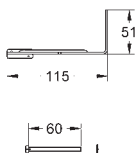

43 617 000

57,00

Кронштейн
для Rapid SL 38 675
исполнение для людей с ограниченными возможностями
для монтажа инфракрасной электроники