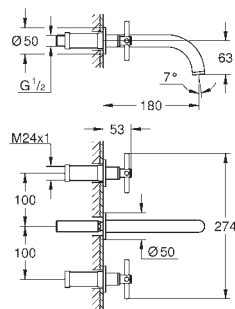

20 164 003
20 164 DC3

хром
суперсталь

347,00
451,00

Atrio

Смеситель для раковины на три отверстия

настенный монтаж

комплект верхней монтажной части для

29 025 000

без встраиваемого механизма

керамические вентили, для горячей

и холодной воды, 1/2" - 90°

GROHE StarLight хромированная поверхность

GROHE EcoJoy 5.7 л/мин ламинарный аэратор

размер по осям 200 мм

вынос 180 мм

с крестообразными рукоятками

включены 2 набора с накладными насадками. Один с надписями „Н“ и „С“, один - без надписей.