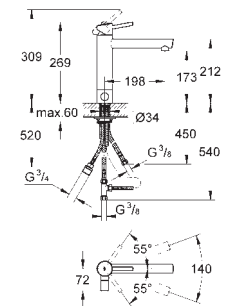

31 209 001

хром

249,00

Concetto

Смеситель однорычажный для мойки, DN 15

со встроенным запорным клапаном

средний излив

монтаж на одно отверстие

GROHE StarLight хромированная поверхность

GROHE SilkMove керамический картридж 35 мм

аэратор

регулировка расхода воды

поворотный литой излив

область поворота 140°

гибкая подводка

система быстрого монтажа

СМЕСИТЕЛИ
ДЛЯ КУХНИ