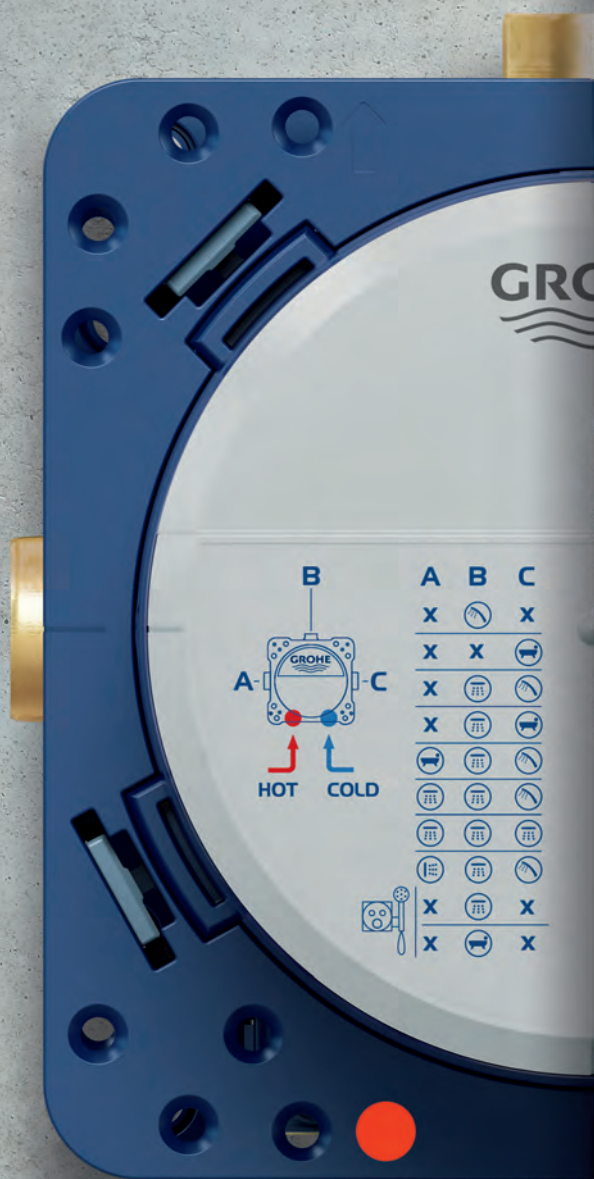

03

SMARTCONTROL СКРЫТЫЙ МОНТАЖ

Максимальное встраивание. GROHE SmartControl скрытого монтажа монтируется за стеной для получения лаконичного, минималистичного и просторного интерьера.

УМНЫЙ

GROHE RAPIDO SMARTBOX

ДИЗАЙН

GROHE
SMARTCONTROL

ПРОСТОТА МОНТАЖА: УГЛУБЛЕННЫЙ ВЗГЛЯД.

ПОДХОДИТ ДЛЯ ЛЮБЫХ СТЕН, ВКЛЮЧАЯ ТОНКИЕ

За счет глубины монтажа всего в 75 мм GROHE Rapido SmartBox подходит для любых стен, включая особо тонкие, а также легче и быстрее монтируется в кирпичные стены.

ВСТРАИВАЕМАЯ ЧАСТЬ, ГОТОВАЯ КО ВСЕМУ.

ПРОСТОТА МОНТАЖА НА МЕСТЕ: ВЕРСТАЧНЫЕ ТИСКИ ОСТАВЬТЕ ДОМА

GROHE Rapido SmartBox – прогрессивная разработка, обеспечивающая простоту и оперативность монтажа встраиваемой части. Легкодоступные латунные выходы встроенной части позволяют без лишних усилий установить GROHE Rapido SmartBox на месте – с помощью разводного или газового ключа.