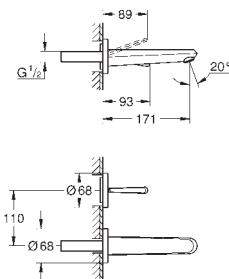

19 968 000
19 968 LSO

хром
белая луна/хром

133,77
217,00

Eurodisc Joy
Смеситель для раковины на два отверстия M-Size

настенный монтаж

комплект верхней монтажной части для

23 429 000

без встраиваемого механизма

металлический рычаг

GROHE StarLight хромированная поверхность

GROHE EcoJoy SpeedClean аэратор с ограничением расхода воды 5,7 л/мин

размер по осям 110 мм

вынос 171 мм

минимальное давление 1,0 бар