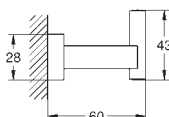

40 509 001 **хром** **44,00**
Essentials Cube
Держатель для банного полотенца
металл
600 мм (функциональная длина 558 мм)
скрытое крепление
GROHE StarLight хромированная поверхность

40 512 001 **хром** **144,00**
Essentials Cube
Полка для полотенца
металл
600 мм (функциональная длина 558 мм)
скрытое крепление
GROHE StarLight хромированная поверхность