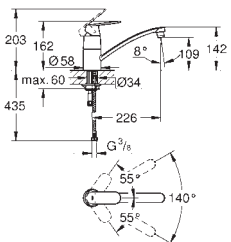

32 842 000

хром

98,00

Eurosmart Cosmopolitan

Смеситель однорычажный для мойки, DN 15

с низким изливом

монтаж на одно отверстие

GROHE StarLight хромированная поверхность

GROHE SilkMove керамический картридж 35 мм

азрактор

регулировка расхода воды

поворотный трубкообразный излив

область поворота 140°

гибкая подводка

система быстрого монтажа