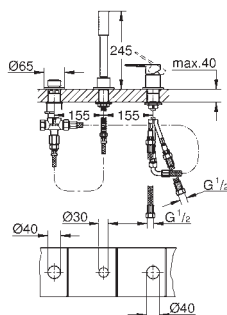

new

19 965 001 хром 514,00

Lineare

Смеситель однорычажный для ванны на 3 отверстия

Монтаж на 3 отверстия
GROHE SilkMove керамический картридж 35 мм
GROHE StarLight хромированная поверхность
элемент управления однорычажного смесителя
переключатель ванна/душ
ручной душ Sena Stick (26 465)
металлический душевой шланг 2000 мм
гибкая подводка
подключение для душевого шланга
с защитой от обратного потока
может быть использован с 29 037 000
для комбинации 28 990 / 28 991
минимальное давление 1,0 бар