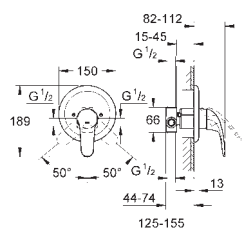

32 742 000

хром

78,00

Euroeco

Смеситель однорычажный для душа

скрытый монтаж

GROHE SilkMove керамический картридж $\varnothing$ 46 мм

GROHE StarLight хромированная поверхность

включает в себя:

комплект готового монтажа (**19 378**)

встраиваемый механизм (**33 964**)

металлический рычаг

уплотнитель розетки и рычага

отражатели из металла

винтовое крепление

дополнительный ограничитель температуры (46 308 000)