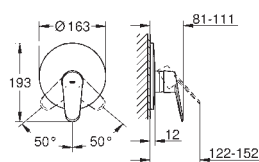

19 549 002

хром

118,00

19 549 LS2

белая луна/хром

149,00

Eurodisc Cosmopolitan

Смеситель однорычажный для душа

комплект верхней монтажной части для

35 501 000

без встраиваемого механизма

металлический рычаг

GROHE StarLight хромированная поверхность

уплотнитель розетки и рычага

настенная розетка

скрытое крепление

35 501 000

72,00

Rapido E Встроенный универсальный смеситель