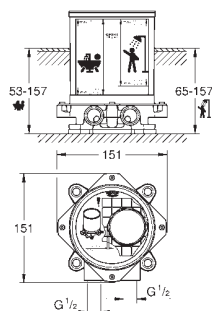

45 984 001

320,00

Монтажный набор для напольного излива 1/2"

для смесителей и изливов напольного монтажа

без комплекта верхней монтажной части

допускается регулировка 360° в горизонтальной

плоскости и 3° в вертикальной плоскости

монтажная глубина 53-157 мм

инсталляционная глубина для смесителей для душа

65-157 мм, компенсационная глубина 92 мм

два входа с внутренней резьбой 1/2" (подключение

горячей / холодной воды)

Смывной клапан

прокладка

крепежный материал