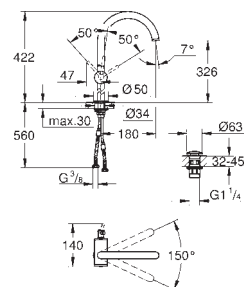

32 042 003
32 042 DC3

хром
суперсталь

306,00
398,00

Atrio
Смеситель однорычажный для раковины 1/2" L-Size

монтаж на одно отверстие
GROHE SilkMove керамический картридж **28 мм**
GROHE StarLight хромированная поверхность
GROHE EcoJoy 5.7 л/мин ламинарный аэратор
поворотный трубкообразный C-излив с аэратором
ограничитель поворота излива
сливной гарнитур 1 1/4" с донным клапаном
гибкая подводка

new