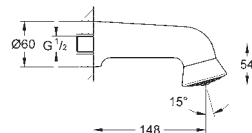

Relexa Plus 60
Спортивный верхний душ
тяжелое литое исполнение
с защитой от кражи
резьбовое соединение 1/2"
вынос 148 мм
GROHE StarLight хромированная поверхность
с системой **SpeedClean** против известковых отложений

28 089 000

хром

120,00