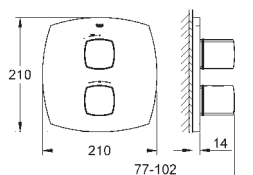

19 934 000 хром **328,00**
19 934 IGO хром/золото **416,00**

Grandera
Термостат для душа
комплект верхней монтажной части
для 35 500 000
без встраиваемого механизма
GROHE StarLight хромированная поверхность
GROHE SafeStop стопор безопасности при 38°C
GROHE SafeStop Plus опционно ограничитель температуры на 43°C, включен
рукоятка расхода с экономичной кнопкой GROHE EcoButton
и индивидуально устанавливаемым стопором
керамические вентили 1/2", 180°
с настенными розетками **GROHE QuickFix** (скрытые
эксцентрики, уплотнение, скрытый монтаж)
металлические рукоятки
минимальное давление 1,0 бар

35 500 000 **174,00**
Rapido T Встроенный универсальный термостат