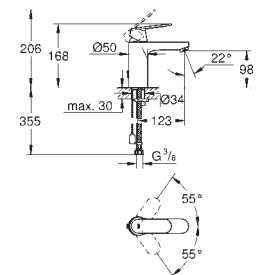

23 326 000

хром

82,00

Eurosmart Cosmopolitan

Смеситель однорычажный для раковины DN 15 M-Size

монтаж на одно отверстие

металлический рычаг

GROHE SilkMove керамический картридж 35 мм

GROHE StarLight хромированная поверхность

GROHE EcoJoy 5,7 л/мин

GROHE QuickFix быстрая монтажная система

цепочка

гибкая подводка

дополнительный ограничитель температуры (46 375 000)