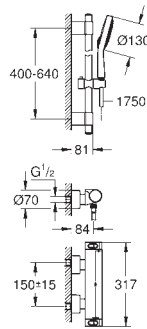

GROHE GROHTHERM 2000

Артикул

Цвет

Цена брутто/
РРЦ без НДС, €

34 281 001

хром

346,00

Grohtherm 2000

Термостат для душа, DN 15 с душевым гарнитуром

включает в себя:

Grohtherm 2000 термостат для душа
(34 169 000)

Power&Soul Cosmopolitan 130 Душевой гарнитур, душевая штанга 600 мм (27 731 000)
минимальное давление 1,0 бар