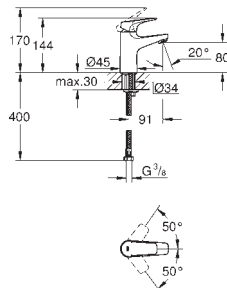

23 752 000

хром

47,00

BauFlow
Смеситель однорычажный для раковины DN 15
S-Size

монтаж на одно отверстие
металлический рычаг
GROHE Longlife керамический картридж 28 мм
GROHE StarLight хромированная поверхность
GROHE EcoJoy 5,7 л/мин
система быстрого монтажа
гладкий корпус
гибкие соединительные шланги