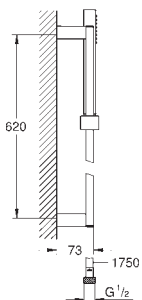

27 884 001

хром

66,00

то же, без ограничения расхода воды

27 891 000

хром

176,00

Euphoria Cube+ Stick