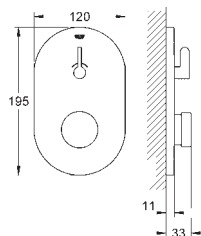

36 321 000

хром

217,00

Eurosmart Cosmopolitan T
Автоматический смеситель для душа 1/2" со смешиванием и с ограничителем температуры
GROHE StarLight хромированная поверхность
хромированная розетка, 3 режима подачи воды: 7, 15, 30 сек. (зависит от давления)
диапазон давлений от 0.5 до 6 бар
грязеулавливающие фильтры
комплект верхней монтажной части
для скрытого монтажного короба
для 36 322 000
без встраиваемого механизма