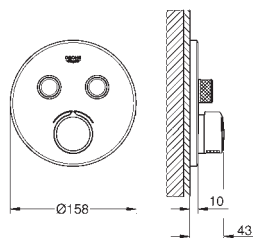

GROHE SMARTCONTROL СМЕСИТЕЛИ

Артикул

Цвет

Цена брутто/
PPЦ без НДС, €

29 145 000

хром

349,00

SmartControl

Смеситель для встраиваемого монтажа на 2 выхода

комплект верхней монтажной части для

GROHE Rapido SmartBox 35 600 000

металлическая накладная панель с **GROHE QuickFix** (скрытые эксцентрики, уплотнение, скрытый монтаж), регулируемая на 6°

GROHE StarLight хромированная поверхность

SmartControl нажать для вкл/выкл, повернуть для увеличения напора воды от режима EcoJoy до максимального напора воды

заменяемые символы

картриджа для смешивания воды

возможность одновременного включения нескольких точек водоотвода

без встроенного механизма

распределение расхода:

выход В = 23 л/мин

выход С = 25 л/мин

29 146 000

хром

381,00