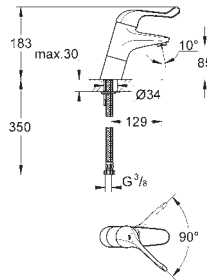

гибкая подводка,

32 788 000

хром

161,00

то же, со сливным гарнитуром 1 1/4"

32 790 000

хром

216,00