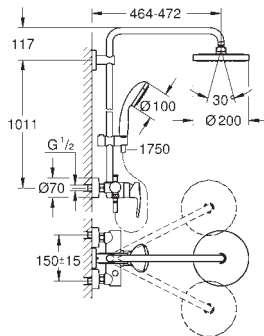

Tempesta Cosmopolitan System 210

Душевая система с однорычажным смесителем настенного монтажа включает в себя:

горизонтальный поворотный душевой

кронштейн 390 мм

однорычажный смеситель для душа с переключателем

выбор между:

верхний душ Tempesta 210 (26 408)

душевая струя Rain

с шаровым шарниром

угол поворота ± 15°

ручной душ New Tempesta Cosmopolitan 100 (27 571 001)

2 вида струй:

Rain, Jet

регулируется по высоте с помощью

скользящего элемента

душевой шланг, 1.750 мм 1/2" x 1/2" (28 410)

GROHE SilkMove керамический картридж Ø 46 мм

GROHE DreamSpray превосходный поток воды

GROHE StarLight хромированная поверхность

с системой **SpeedClean** против известковых отложений

Внутренний охлаждающий канал для продолжительного срока службы

Twistfree против перекручивания шланга

совместим с проточным водонагревателем от 18 кВт/ч

минимальный расход воды 7л/мин

минимальное давление 1,0 бар

ДУШИ

new