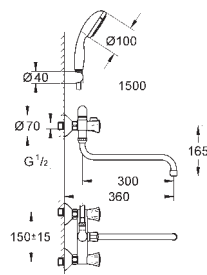

25 460 10A

хром

117,00

Costa L

Смеситель для ванны, 1/2"

настенный монтаж

металлические рукоятки, с теплоизоляцией, привинчивающаяся, вентиль Longlife с резиновым уплотнением

автоматический переключатель: ванна/душ

азрактор

скрытые S-образные эксцентрики

с душевым гарнитуром

включает в себя:

ручной душ New Tempesta 100, один вид струи, 9,5 л/мин (27 923)

настенный держатель ручного душа (28 605)

душевой шланг Relexaflex 1500 мм 1/2" x 1/2" (28 151)

GROHE StarLight хромированная поверхность

new

26 790 10A

хром

193,00

Costa L

Универсальный смеситель, DN 15

настенный монтаж

металлические рукоятки

с теплоизоляцией

привинчивающаяся

вентиль Longlife с резиновым

уплотнением

переключатель ванна/душ

скрытые S-образные эксцентрики

S-эксцентрик 3/4" x 3/4" (12 419)

излив 300 мм (13 017)

ручной душ New Tempesta 100, один вид струи, 9,5 л/мин (27 923)

душевой шланг Relexaflex 1500 мм 1/2" x 1/2" (28 151)

настенный держатель ручного душа (28 605)

GROHE StarLight хромированная поверхность

30 484 001

хром

37,00

Costa L

Настенный вентиль, DN 15

настенный монтаж

металлическая рукоятка

с теплоизоляцией

привинчивающаяся

маркировка: синяя

GROHE StarLight хромированная поверхность

азрактор

вентили Longlife

поворотный трубообразный излив

радиус поворота 360°

вынос 200 мм