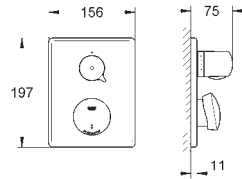

GROHE EURODISC SE

Артикул

Цвет

Цена брутто/
PPЦ без НДС, €

36 247 000

хром

755,00

Eurodisc SE

Автоматический термостат для душа 1/2"

6V литиевая батарейка, тип CR-P2

GROHE StarLight хромированная поверхность

GROHE TurboStat встроенный термоэлемент

рукоятка выбора температуры со стопором

между 35°C и 45°C

обратный клапан

грязеулавливающие фильтры

прерывание подачи воды старт/стоп

автоматическое отключение воды

активизация включения

время подачи воды от 7 сек. до 30 мин.

автоматический смыв 5 мин после

3-х дней не пользования

модуль термической дезинфекции 3,5–11 мин

Одобрено в CE

класс шума I по DIN 4109

тип защиты IP 55

36 014 000

112,00

Eurodisc SE

Скрытый монтажный ящик, 1/2"

для скрытого монтажа

для комплекта верхней монтажной части

36 247

монтажный ящик из эластомера

выравнивание глубины монтажа за счет

сильфона

2 запорных клапана

тип защиты IP 69K

GROHE EcoJoy Технология совершенного потока

при уменьшенном расходе воды

(с 36 247)