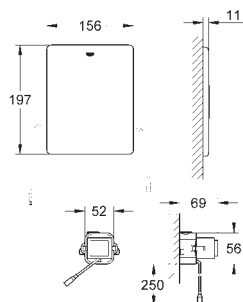

A	1130	1080
B	280	230
C	960	910
D	1000	950
E	1060	1010
F	460	410

38 759 SDO

нержавеющая сталь

610,00

радио-электроника
для унитаза
радиоприемник 868,4 MHz
для опорных поворотных поручней HEWI, Keuco,
Normbau, остальные по запросу
для сmyвного бачка GD 2, для сmyвного бачка 6 л
для скрытого монтажа
фронтальная панель 156 x 197 мм
серво мотор
с адаптером 100-230 V переменного тока, 50-60 Hz, 6 V постоянного тока
регулируемый объем сmyва
регулировка продолжительности сmyва
Одобрено в CE