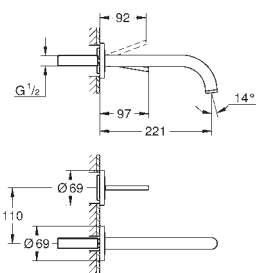

19 287 003
19 287 DC3

хром
суперсталь

306,00
398,00

Atrio
Смеситель для раковины на 2 отверстия, joystick

настенный монтаж
без встраиваемого механизма
комплект верхней монтажной части для 23 429 000
GROHE FeatherControl Joystick картридж
GROHE StarLight хромированная поверхность
GROHE EcoJoy 5.7 л/мин ламинарный аэратор
размер по осям 110 мм
вынос 185 мм

new