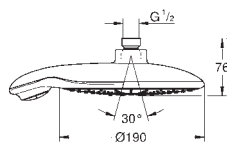

27 767 000

хром

100,00

Power&Soul 190
Верхний душ с 4+ режимами

GROHE Rain O², Rain, Bokoma Spray, Jet
Ø 190 mm
шаровый шарнир с углом поворота $\pm 15^\circ$
резьбовое соединение 1/2"
GROHE EcoJoy ограничитель расхода воды 9,5 л/мин
GROHE DreamSpray превосходный поток воды
GROHE One-click showering Выбор режима струи нажатием кнопки
GROHE StarLight хромированная поверхность
с системой **SpeedClean** против известковых отложений
может использоваться с проточным водонагревателем
минимальное давление 1,0 бар