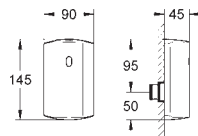

37 751 001

хром

324,00

Tectron

Электроника для переоснащения

с инфракрасным датчиком для двусторонней связи для мониторинга, настройки и сервисного обслуживания
6V литиевая батарейка, тип CR-P2
Срок службы батарейки: прикл. 7 лет (150 включений в день)
наружный монтаж
для встраиваемого смывного устройства для писсуара 37 017 и DAL 509
металлический корпус 145 x 90 x 45 мм
магнитный клапан DN 15,
с грязеулавливающим фильтром
многоступенчатый указатель состояния батарейки

7 предустановленных режимов:

- автоматический смыв
- моющий режим
- предварительная промывка вкл/выкл
- дополнительные функции и точные настройки с помощью пульта дистанционного управления 36 407
- регулируемое время смыва, настраиваемое вручную
- или с помощью пульта управления

Одобрено в CE