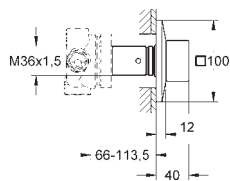

GROHE ALLURE BRILLIANT

Артикул

Цвет

Цена брутто/
РРЦ без НДС, €

19 798 000

хром

202,00

Allure Brilliant

Переключатель на 5 положений

комплект верхней монтажной части для
29 033

без встраиваемого механизма

GROHE StarLight хромированная поверхность

плавная регулировка глубины монтажа

66 - 113 мм

29 033 000

192,00