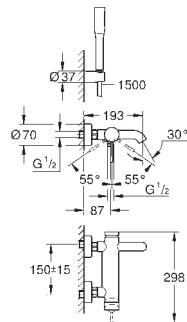

33 628 001

хром

182,00

Essence

Смеситель однорычажный для ванны, DN 15

настенный монтаж
металлический рычаг
GROHE SilkMove керамический картридж 35 мм
с ограничителем температуры
GROHE StarLight хромированная поверхность
автоматический переключатель: ванна/душ
аэратор
отвод для душа 1/2"
встроенный обратный клапан
скрытые S-образные эксцентрики
с защитой от обратного потока
с душевым гарнитуром
включает в себя:
ручной душ Euphoria Cosmopolitan Stick (27 400 000) 6,6 л/мин
держатель для душа Tempesta New 100 /Cosmopolitan (27594000)
душевой шланг Silverflex 1.500 мм (28 364)
минимальное давление 1,0 бар