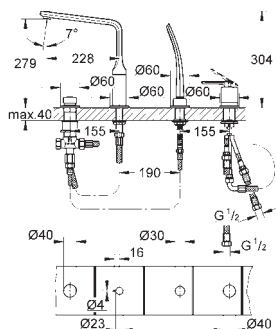

GROHE VERIS

Артикул

Цвет

Цена брутто/
РРЦ без НДС, €

19 373 000

хром

1 040,00

Veris

Смеситель однорычажный для ванны на 4 отверстия

GROHE SilkMove керамический картридж Ø 46 мм

GROHE StarLight хромированная поверхность

включает в себя:

фиксатор для излива (смонтированный)

элемент управления однорычажного смесителя

излив для ванны с аэратором

переключатель ванна/душ

GROHE Ondus ручной душ 27 184 000, металлический душевой шланг 2000 мм,

монтажная панель, гибкая подводка

подключение для душевого шланга

с защитой от обратного потока

минимальное давление 1,0 бар