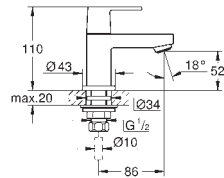

GROHE EUROCUBE

Артикул

Цвет

Цена брутто/
PPЦ без НДС, €

23 137 000

хром

120,00

Eurocube
Вертикальный вентиль
XS-Size

монтаж на одно отверстие
металлический рычаг
керамический вентиль

GROHE StarLight хромированная поверхность

GROHE EcoJoy SpeedClean аэратор с ограничением расхода воды 5,7 л/мин
присоединительная гайка 1/2" x 10,5 мм