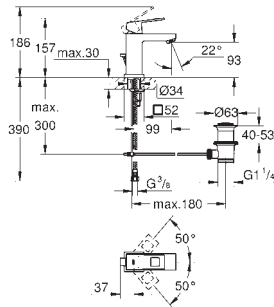

23 127 00E

хром

153,00

Eurocube
Смеситель однорычажный для раковины DN 15
S-Size

монтаж на одно отверстие
металлический рычаг

GROHE SilkMove керамический картридж 28 мм

ограничитель температуры

GROHE StarLight хромированная поверхность

GROHE EcoJoy SpeedClean аэратор с ограничением расхода воды 5,7 л/мин

GROHE QuickFix Plus Монтажная система

сливной гарнитур 1 1/4"

гибкая подводка

23 127 000

хром

153,00

то же, без ограничения расхода воды