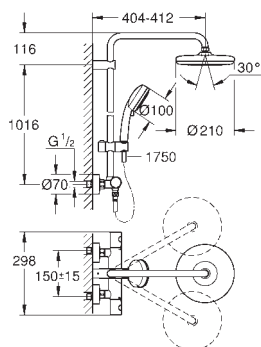

GROHE NEW TEMPESTA SYSTEM

Артикул

Цвет

Цена брутто/
РРЦ без НДС, €

new