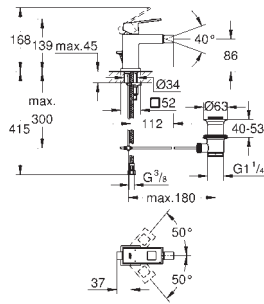

23 138 000

хром

163,00

Eurocube
Смеситель однорычажный для биде DN 15 S-Size

монтаж на одно отверстие
металлический рычаг
GROHE SilkMove керамический картридж **28 мм**
ограничитель температуры
GROHE StarLight хромированная поверхность
GROHE QuickFix Plus Монтажная система
аэратор с шаровым шарниром
сливной гарнитур 1 1/4"
гибкая подводка