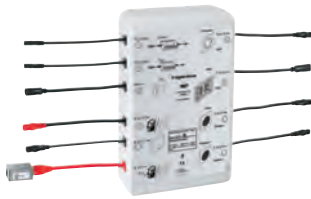

GROHE F-DIGITAL DELUXE

Артикул

Цвет

Цена брутто/
РРЦ без НДС, €

26 374 000

757,00

GROHE F-digital Deluxe

Базовый блок 4.0 Bluetooth F-Series 40" (BCU V4.0)

для управления LightCurtain в AquaSymphony Rainshower F-Series 40" потолочном душе дополнительные модули света, звука и пара могут быть подключены и управляться включает в себя:

- 2 соединения, каждый для одной пары звукового модуля (36 360 000)
- 1 соединение для одной пары световых модулей (36 359 000)
- 1 соединение для LightCurtain Rainshower F-Series 40" AquaSymphony (26 373 000)
- 2 соединения для парового модуля (36 362 000 или 36 368 000), включающий 1 подключение для парогенератора и 1 подключение для датчика температуры
- 2 соединения для блока питания (максимум для 4 модулей: светового или звукового)
- 2 соединения для док-станции или Bluetooth (блок питания и кабель)

Одобрено в CE

требуется обеспечить доступ для обслуживания

по желанию базовый блок может быть помещен во встраиваемый блок 36 367 000 компоненты приобретаются отдельно

36 397 000

730,00