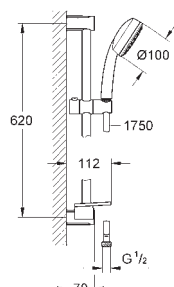

New Tempesta Cosmopolitan 100

Душевая гарнитура, 2 вида струй

включает в себя:

- ручной душ (27 571)
- душевая штанга, 600 мм (27 521)
- душевой шланг Relexaflex 1750 мм 1/2" x 1/2" (28 154)
- Полочка **GROHE EasyReach** (27 596)

GROHE DreamSpray превосходный поток воды

GROHE StarLight хромированная поверхность

с системой **SpeedClean** против известковых отложений

Внутренний охлаждающий канал для продолжительного срока службы

может использоваться с проточным водонагревателем

минимальное давление 1,0 бар

new