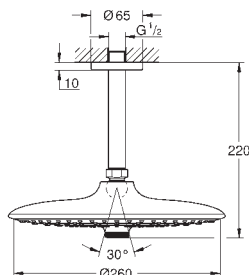

GROHE ВЕРХНИЕ ДУШИ С ДУШЕВЫМИ КРОНШТЕЙНАМИ

Артикул

Цвет

Цена брутто/
РРЦ без НДС, €

new

26 461 000

хром

129,00

Euphoria 260

Верхний душ с отолочным душевым кронштейном 142 мм, 3 режима струи включает в себя:

Euphoria 260 Верхний душ (26 457)

3 вида струй:

Rain, SmartRain, Jet

Rainshower Потолочный душевой кронштейн 142 мм (28 724 000)

GROHE EcoJoy ограничитель расхода воды 9,5 л/мин

GROHE DreamSpray превосходный поток воды

GROHE StarLight хромированная поверхность

с системой **SpeedClean** против известковых отложений

Внутренний охлаждающий канал для продолжительного срока службы

может использоваться с проточным водонагревателем

минимальное давление 1,0 бар

26 460 000

хром

129,00

то же, без ограничения расхода воды

26 073 000

хром

167,00

Euphoria Cube 150

Верхний душ с душевым кронштейном 286 мм, 1 режим струи включает в себя:

Верхний душ Euphoria Cube 150 (27 705 000)

один вид струи:

Rain

Rainshower Душевой кронштейн 286 мм (27 709 000)

GROHE EcoJoy ограничитель расхода воды 9,5 л/мин

GROHE DreamSpray превосходный поток воды

GROHE StarLight хромированная поверхность

с системой **SpeedClean** против известковых отложений

Внутренний охлаждающий канал для продолжительного срока службы

может использоваться с проточным водонагревателем

минимальное давление 1,0 бар