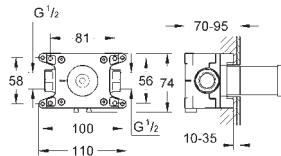

GROHE GROHTHERM 1000

Артикул

Цвет

Цена брутто/
РРЦ без НДС, €

ТЕРМОСТАТЫ

new

34 575 001

хром

по запросу

Grotherm 1000

Набор для комплектации душа

включает в себя:

Grotherm 1000 Термостат (19 984)

GROHE Rapido T термостатический смеситель

для скрытого монтажа (35 500)

New Tempesta II душевой гарнитур, 600 мм (27 598)

подключение для душевого шланга (28 671 000)

минимальное давление 1,0 бар

19 981 000

хром

31,00

Grotherm 1000

Накладная панель скрытой вентиляльной головки

комплект готового монтажа

для встраиваемых вентилялей, 1/2", 3/4", 1"

35 028 000

без встраиваемого механизма

GROHE StarLight хромированная поверхность

GROHE MetalGrip эргономичная металлическая рукоятка

металлический отражатель с уплотнением

плавная регулировка глубины монтажа

20-80 мм

минимальное давление 1,0 бар

35 028 000

99,00

GROHE Rapido C

Встраиваемый вентиль на один выход

Для модульной установки системы Grotherm Custom Shower

Встраиваемый корпус с защитным коробом

Водонепроницаемое уплотнение для монтажа

Для умывручки и сухого монтажа

точки крепления для монтажа перед стеной или стеной-перегородкой

корпус из латуни с низким содержанием цинка

керамический вентиль 3/4"

резьбовое соединение 1/2"

Расход воды:

55 л/мин. при 3 бар

глубина монтажа 70-95 мм

минимальное давление 1,0 бар

29 800 000

16,00

Механизм скрытого вентиля, 1/2"

предварительно смонтированная

вентильная головка 1/2"

короткий шпindel, защитная втулка, резьбовое соединение 1/2", DR-латунь

29 802 000

30,00

то же, 3/4", предварительно смонтированная

головка 3/4", резьбовое соединение 3/4"

29 805 000

49,00

то же, 1", предварительно смонтированная

головка 1", резьбовое соединение 1"

29 801 000

16,00

Механизм скрытого вентиля, 1/2"

предварительно смонтированная