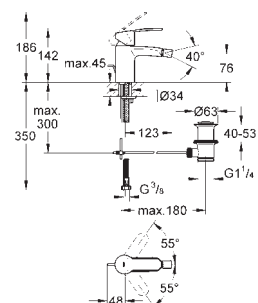

33 565 002

хром

94,00

Eurostyle Cosmopolitan
Смеситель однорычажный для биде DN 15
S-Size

монтаж на одно отверстие
металлический рычаг
GROHE SilkMove керамический картридж 35 мм
регулировка расхода воды
возможность установки мин. расхода 2,5 л/мин.
GROHE StarLight хромированная поверхность
GROHE QuickFix быстрая монтажная система
аэратор с шаровым шарниром
сливной гарнитур 1 1/4"
гибкая подводка
минимальное давление 1,0 бар
дополнительный ограничитель температуры (46 375 000)