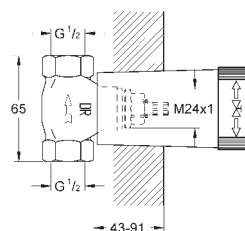

Скрытая вентиляльная головка

предварительно смонтированная

вентильная головка 1/2"

резьбовое соединение 1/2"

плавная регулировка глубины монтажа

43 - 91 мм

DR-латунь