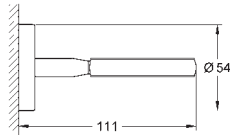

GROHE BAUCOSMOPOLITAN

Артикул

Цвет

Цена брутто/
РРЦ без НДС, €

40 585 001

хром

17,00

Baucosmopolitan
Держатель

металл

для стакана (40 372 001), мыльницы (40 368 001)
или дозатора мыла (40 394 001)

скрытое крепление

GROHE StarLight хромированная поверхность