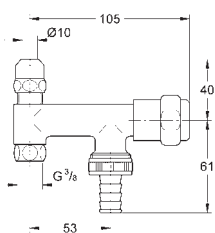

41 030 000

хром

29,00

Eggemann

WAS вентиль „Eckfix“ 3/8"

Крепление на угловой вентиль с защитой от обратного потока
Размер оси 60 мм
Резервуар для смазки 3/8" для запорного
подсоединения шланга с обратным клапаном
с защитой от обратного потока
GROHE StarLight хромированная поверхность
для использования с воздухоотводным клапаном типа C 41238000