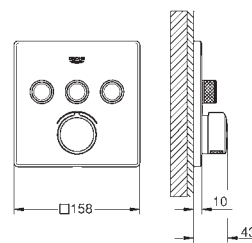

29 149 000

хром

381,00

SmartControl

Смеситель для встраиваемого монтажа на 3 выхода

комплект верхней монтажной части для GROHE Rapido SmartBox 35 600 000
металлическая накладная панель с **GROHE QuickFix** (скрытые эксцентрики, уплотнение, скрытый монтаж), регулируемая на 6°
GROHE StarLight хромированная поверхность
SmartControl нажать для вкл/выкл, повернуть для увеличения напора воды от режима EcoJoy до максимального напора воды
заменяемые символы
картриджа для смешивания воды
возможность одновременного включения нескольких точек водоотвода без встроенного механизма
распределение расхода:
выход А = 22 л/мин
выход В = 26 л/мин
выход С = 22 л/мин