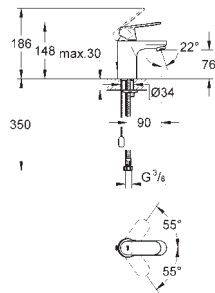

32 827 00E

хром

71,00

Eurosmart Cosmopolitan
Смеситель однорычажный для раковины DN 15 S-Size

монтаж на одно отверстие
металлический рычаг
GROHE SilkMove керамический картридж 35 мм
регулировка расхода воды
возможность установки мин. расхода 2,5 л/мин.
GROHE StarLight хромированная поверхность
GROHE EcoJoy SpeedClean аэратор с ограничением расхода воды 5,7 л/мин
GROHE QuickFix быстрая монтажная система
цепочка
гибкая подводка
класс шума I по DIN 4109