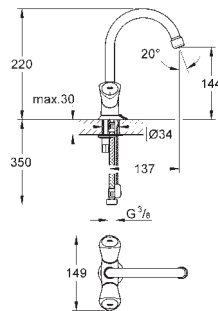

21 338 001

хром

78,00

Costa S

Смеситель для раковины на одно отверстие, DN 15

металлические рукоятки
с теплоизоляцией
привинчивающаяся

Carbodur керамический вентиль

поворотный трубкообразный излив с

аэратором

цепочка

гибкая подводка

GROHE StarLight хромированная поверхность