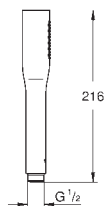

GROHE EUPHORIA COSMOPOLITAN

Артикул

Цвет

Цена брутто/
РРЦ без НДС, €

27 400 000
27 400 DCO

хром
суперсталь

35,00
46,00

Euphoria Cosmopolitan Stick
Ручной душ, 1 вид струи

нормальная струя
GROHE EcoJoy ограничитель расхода воды 9,5 л/мин
GROHE StarLight хромированная поверхность
с системой **SpeedClean** против известковых отложений
Внутренний охлаждающий канал для продолжительного срока службы
универсальное крепление, подходящее к любому стандартному шлангу
может использоваться с проточным водонагревателем
минимальное давление 1,0 бар

27 367 000

хром

35,00

то же, без ограничения расхода воды