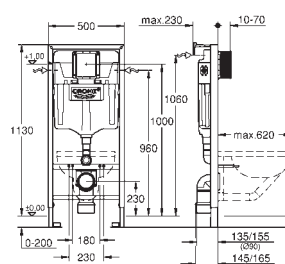

GROHE RAPID SL ДЛЯ УНИТАЗА

Артикул

Цвет

Цена брутто/
РРЦ без НДС, €

38 528 001

185,00

Rapid SL для подвешенного унитаза сmyвной бачок GD 2

монтажная высота 1,13 м

для монтажа перед стеной или стеной перегородкой
самонесущая стальная рама с
порошковым напылением
подготовлена для облицовки
фиксированные подключения
быстрая регулировка по высоте

крепежный материал, проверено -TUEV

2 болта-держателя для унитаза
крепление для керамики
для подвесных унитазов с опорной поверхностью менее 205 мм
требуется дополнительный аксессуар 38 779 000
расстояние между болтами 180/230 мм
выходной патрубок для унитаза $\varnothing$ 90 мм
регулировка глубины монтажа
редуктор $\varnothing$ 90/110 мм
впускной и смывной гарнитуры
сmyвной бачок GD 2, 6 - 9 л
заводская настройка 6 л и 3 л
Пневматический смывной клапан с тремя режимами
слива: 2-х объёмный, старт/стоп, или непрерывный
Подключение воды слева, справа и сзади
Арматурная группа I, с изоляцией от конденсационной влаги
подключение воды DN 15
во время сборки не требуется дополнительного инструмента
для монтажа инспекционного короба
для вертикального или горизонтального монтажа

без принадлежностей для монтажа

перед стеной

для монтажа маленьких смывных панелей необходимо заказать
ревизионный короб 40 911 000 (приобретается отдельно)

38 536 001

174,00

Rapid SL для подвешенного унитаза сmyвной бачок GD 2

монтажная высота 1,13 м

для монтажа перед стеной или стеной перегородкой
самонесущая стальная рама с
порошковым напылением
подготовлена для облицовки
фиксированные подключения
быстрая регулировка по высоте

крепежный материал

проверено -TUEV