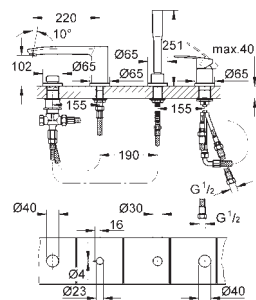

Eurostyle Cosmopolitan

Смеситель однорычажный для ванны на 4 отверстия

GROHE SilkMove керамический картридж Ø 46 мм

GROHE StarLight хромированная поверхность

включает в себя:

фиксатор для излива (смонтированный)

элемент управления однорычажного смесителя

излив для ванны с аэратором

переключатель ванна/душ

Euphoria Cosmopolitan Ручной душ 6.6 л/мин

металлический душевой шланг 2000 мм

гибкая подводка

подключение для душевого шланга

с защитой от обратного потока

может быть использован с 29 037 000

минимальное давление 1,0 бар

29 037 000

562,00