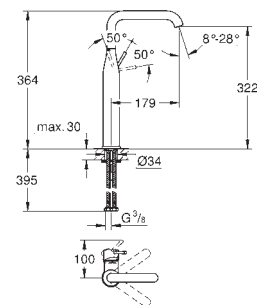

32 901 001
32 901 DC1

хром
суперсталь

195,00
257,00

Essence
Смеситель однорычажный для раковины DN 15
XL-Size

монтаж на одно отверстие
металлический рычаг
для свободностоящих раковин
GROHE SilkMove керамический картридж **28 мм**
с ограничителем температуры
GROHE StarLight хромированная поверхность
GROHE EcoJoy 5,7 л/мин
GROHE AquaGuide регулируемый аэратор
GROHE QuickFix Plus Монтажная система
поворотный излив с аэратором и стопором
гладкий корпус
гибкая подводка
минимальное давление 1,0 бар