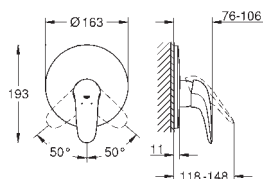

GROHE EUROSTYLE

Артикул Цвет Цена брутто/
РРЦ без НДС, €

29 098 LS3 белая луна/хром **116,00**

Eurostyle

Смеситель однорычажный для душа

комплект верхней монтажной части для

35 501 000

без встраиваемого механизма
металлический рычаг (без отверстия)

GROHE StarLight хромированная поверхность

GROHE QuickFix быстрый монтаж

уплотнитель розетки и рычага

отражатель из металла

35 501 000 **72,00**

Rapido E Встроенный универсальный смеситель