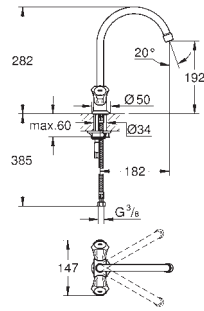

31 831 001

хром

60,00

Costa L

Смеситель для мойки на одно отверстие, DN 15

металлические рукоятки
с теплоизоляцией

GROHE StarLight хромированная поверхность

вентили Longlife

азрактор

поворотный трубкообразный излив

радиус поворота 360°

гибкая подводка