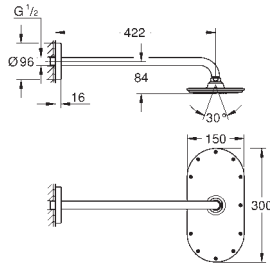

GROHE ВЕРХНИЕ ДУШИ С ДУШЕВЫМИ КРОНШТЕЙНАМИ

Артикул

Цвет

Цена брутто/
РРЦ без НДС, €

26 170 000

хром

364,00

Rainshower Veris 300 x 150

Верхний душ с душевым кронштейном 422 мм, 1 режим струи
включает в себя:

Rainshower Veris Верхний душ, металл, хромированная
душевая поверхность (27 470 000)

один вид струи:

Rain

Rainshower Душевой кронштейн 422 мм, хромированная розетка (26 146 000)

GROHE DreamSpray превосходный поток воды

GROHE StarLight хромированная поверхность

с системой **SpeedClean** против известковых отложений

может использоваться с проточным водонагревателем

нормальная струя при давлении от 0,5 бар

26 170 LSO

белая луна/хром

444,00