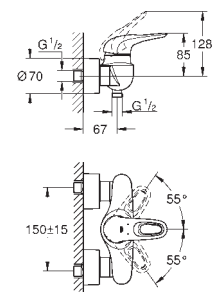

33 590 003 **хром** **93,00**
33 590 LS3 **белая луна/хром** **119,00**

Eurostyle
Смеситель однорычажный для душа, DN 15
настенный монтаж
металлическая рукоятка (с отверстием)
GROHE SilkMove керамический картридж 35 мм
с ограничителем температуры
GROHE StarLight хромированная поверхность
регулировка расхода воды
встроенный запорный клапан в душевом отводе 1/2"
скрытые S-образные эксцентрики
отражатели из металла
с защитой от обратного потока