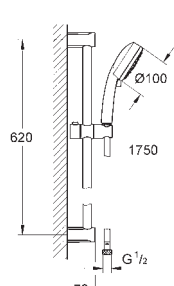

New Tempesta Cosmopolitan 100

Душевой гарнитур с 1 режимом струи

включает в себя:

- ручной душ (26 082)
- душевая штанга, 600 мм (27 521)
- душевой шланг Relexaflex 1750 мм 1/2" x 1/2" (28 154)
- Полочка **GROHE EasyReach** (27 596)

GROHE DreamSpray превосходный поток воды

GROHE StarLight хромированная поверхность

с системой **SpeedClean** против известковых отложений

Внутренний охлаждающий канал для продолжительного срока службы

может использоваться с проточным водонагревателем

минимальное давление 1,0 бар

new