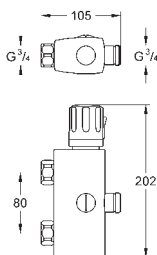

GROHE AUTOMATIC 2000

Артикул

Цвет

Цена брутто/
РРЦ без НДС, €

34 361 000

хром

455,00

**Automatic 2000 Compact
Термостат, DN 15**

настенный монтаж
термоэлемент
отвод 3/4"
сменный ниппель 3/4"
рукоятка выбора температуры
со стопором при 38°C
встроенные обратные клапаны
грязеулавливающие фильтры
без подключений
без отводной дуги
GROHE StarLight хромированная поверхность

34 364 000

хром

508,00