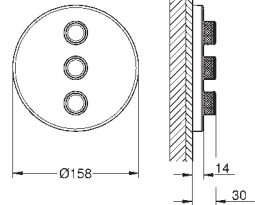

GROHE GROHTHERM SMARTCONTROL

Артикул

Цвет

Цена брутто/
РРЦ без НДС, €

ТЕРМОСТАТЫ

29 151 LSO

белая луна

506,00

Grotherm SmartControl

Термостат для встраиваемого монтажа на 2 выхода

комплект верхней монтажной части для

GROHE Rapido SmartBox 35 600 000

металлическая накладная панель с **GROHE QuickFix** (скрытые эксцентрики, уплотнение, скрытый монтаж), регулируемая на 6°

GROHE StarLight хромированная поверхность

SmartControl нажать для вкл/выкл, повернуть для увеличения напора воды от режима EcoJoy до максимального напора воды

заменяемые символы

GROHE TurboStat встроенный термоэлемент

GROHE SafeStop стопор безопасности при 38°C

GROHE SafeStop Plus опционно огачничитель температуры на 43°C, включен

встроенные обратные клапаны и грязеулавливающие фильтры

возможность одновременного включения нескольких точек водоотвода

лицевая панель из акрилового стекла в цвете белая луна

без встроенного механизма

распределение расхода:

выход B = 24 л/мин

выход C = 26 л/мин

29 904 LSO

белая луна

538,00

Grotherm SmartControl

Термостат для встраиваемого монтажа на 3 выхода

комплект верхней монтажной части для

GROHE Rapido SmartBox 35 600 000

металлическая накладная панель с **GROHE QuickFix** (скрытые эксцентрики, уплотнение, скрытый монтаж), регулируемая на 6°

GROHE StarLight хромированная поверхность

SmartControl нажать для вкл/выкл, повернуть для увеличения напора воды от режима EcoJoy до максимального напора воды

заменяемые символы

GROHE TurboStat встроенный термоэлемент

GROHE SafeStop стопор безопасности при 38°C

GROHE SafeStop Plus опционно огачничитель температуры на 43°C, включен

встроенные обратные клапаны и грязеулавливающие фильтры

возможность одновременного включения нескольких точек водоотвода