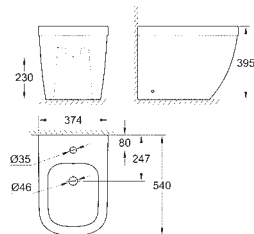

39 340 000
39 340 00H

альпин-белый
альпин-белый

141,00
173,00

Керамика Euro
Биде напольное

1 отверстие под смеситель
с переливом
с креплением

Санитарный фарфор

полностью скрытые невидимые крепления

опция: износостойкое покрытие **PureGuard** и анти-бактериальное глазирование (00H)

12 шт. на паллете