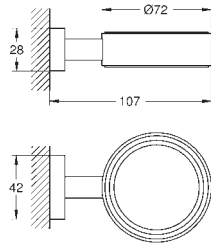

GROHE ESSENTIALS CUBE

Артикул

Цвет

Цена брутто/
РРЦ без НДС, €

40 508 001

хром

28,00

Essentials Cube

Держатель

металл

для стакана (40 372 001)

мыльницы (40 368 001) или дозатора жидкого мыла (40 394 001)

скрытое крепление

GROHE StarLight хромированная поверхность