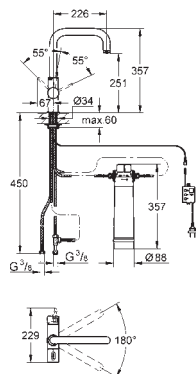

31 299 001
31 299 DC1

хром
суперсталь

535,00
645,00

GROHE Blue Pure Стартовый комплект

включает в себя:

GROHE Blue Смеситель однорычажный для мойки с функцией очистки водопроводной воды монтаж на одно отверстие

U-излив

отдельная рукоятка для фильтрованной воды

керамический вентиль 1/2"

GROHE StarLight хромированная поверхность

GROHE SilkMove керамический картридж 35 мм

регулировка расхода воды

поворотный трубкообразный излив

поворот излива на 180°

отдельные водотоки для питьевой и водопроводной воды

гибкая подводка

тип защиты IP 21

для LED индикатора расхода фильтра используется сетевое напряжение 100-240 В AC

50/60 Гц, которое преобразуется в безопасное сверхнизкое напряжение 6 В DC

GROHE Blue фильтр на 600 л, регулируемая головка фильтра