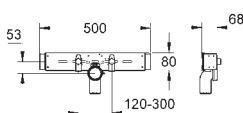

Rapid SL Держатель смесителя
для мойки
для **стены-перегородки**
2 звукоизоляционных подключения
смесителя DN 15
смывное колено, выдерживающее
высокую температуру, DN 50
уплотнение $\varnothing$ 40 mm
крепежный материал

38 548 001

87,00