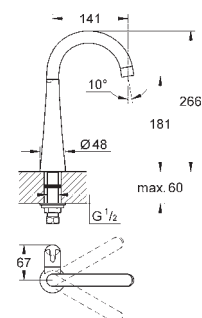

GROHE ZEDRA / ZEDRA TOUCH

Артикул

Цвет

Цена брутто/
PPC без НДС, €

30 219 001

хром

533,00

30 219 DC1

суперсталь

697,00

Zedra Touch

Сенсорный однорычажный смеситель для мойки 1/2"

Touch: активация холодной воды только путем контакта с кожей
электропитание от литиевой батарейки 6 V,
тип CR-P2

Одобрено в CE

магнитный клапан

фиксированный расход воды при подаче воды с использованием сенсора

автоматическое безопасное выключение

подачи воды после 60 сек. непрерывной

работы (заводская настройка)

тип защиты IP 44

GROHE SilkMove керамический картридж Ø 46 мм

профессиональная выдвижная лейка с переключателем аэратор/душевая струя

автоматический переключатель

аэратор/**SpeedClean** душевая струя

автоматическое возвратное переключение

на аэратор после выключения

регулировка расхода воды

поворотный трубкообразный излив

радиус поворота 360°

с защитой от обратного потока

гибкая подводка

система быстрого монтажа

32 294 001

хром

324,00

32 294 SD1

нержавеющая сталь

459,00

Zedra

Смеситель однорычажный для мойки, DN 15

монтаж на одно отверстие

GROHE StarLight хромированная поверхность

GROHE SilkMove керамический картридж Ø 46 мм

профессиональная выдвижная лейка с переключателем аэратор/душевая струя

автоматический переключатель

аэратор/**SpeedClean** душевая струя

автоматическое возвратное переключение

на аэратор после выключения

регулировка расхода воды

поворотный трубкообразный излив

радиус поворота 360°

встроенный обратный клапан

с защитой от обратного потока

гибкие соединительные шланги

система быстрого монтажа

минимальное давление 1,0 бар

32 553 000

хром

297,00

32 553 SDO

нержавеющая сталь

431,00

Zedra

Смеситель однорычажный для мойки, DN 15

монтаж на одно отверстие, **GROHE StarLight** хромированная поверхность