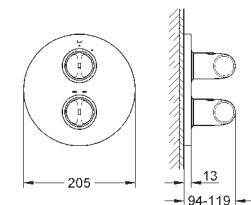

19 369 000

хром

436,00

Veris

Термостат для душа

комплект верхней монтажной части для

GROHE Rapido T 35 500 000

без встраиваемого механизма, **GROHE StarLight** хромированная поверхность

GROHE SafeStop Plus опционно огачничитель температуры на 43°C, включен

рукоятка расхода с экономичной кнопкой GROHE EcoButton

и индивидуально устанавливаемым стопором
керамические вентили 1/2", 180°, с настенными розетками **GROHE QuickFix** (скрытые
эксцентрики, уплотнение, скрытый монтаж)

металлическая розетка

металлические рукоятки

35 500 000

174,00

Rapido T Встроенный универсальный термостат