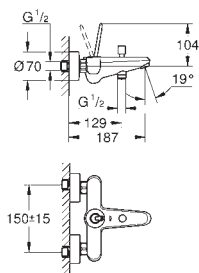

23 431 000

хром

220,00

23 431 LS0

белая луна/хром

286,00

Eurodisc Joy
Смеситель однорычажный для ванны, DN 15
настенный монтаж
металлический рычаг
GROHE SilkMove Joystick картридж
GROHE StarLight хромированная поверхность
автоматический переключатель: ванна/душ
аэратор
встроенный обратный клапан в душевом отводе 1/2"
скрытые S-образные эксцентрики
с защитой от обратного потока
минимальное давление 1,0 бар