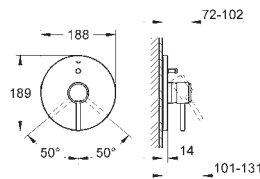

Артикул Цвет Цена брутто/
РРЦ без НДС, €

19 459 001 **хром** **299,00**

Atrio
Смеситель однорычажный для ванны
комплект верхней монтажной части для
35 501 000
без встраиваемого механизма
GROHE StarLight хромированная поверхность
уплотнители розетки и рычага
металлическая розетка
скрытое крепление

35 501 000 **72,00**

Rapido E Встроенный универсальный смеситель