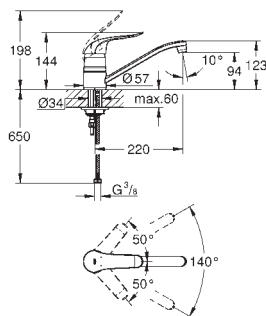

32 787 000

хром

101,00

Euroeco Special

Смеситель однорычажный для мойки, DN 15

монтаж на одно отверстие

GROHE StarLight хромированная поверхность

GROHE SilkMove керамический картридж Ø 46 мм

GROHE EcoJoy Технология совершенного потока

при уменьшенном расходе воды

регулировка расхода воды

настраиваемый ограничитель температуры

ламинарный регулятор струи 9 л/мин.

поворотный трубкообразный излив

длина рычага 120 мм

гибкая подводка