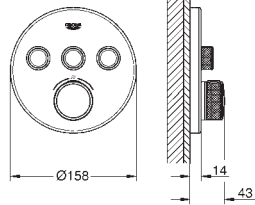

Grotherm SmartControl

Термостат для встраиваемого монтажа на 3 выхода

комплект верхней монтажной части для

GROHE Rapido SmartBox 35 600 000

металлическая накладная панель с **GROHE QuickFix** (скрытые эксцентрики, уплотнение, скрытый монтаж), регулируемая на 6°

GROHE StarLight хромированная поверхность

SmartControl нажать для вкл/выкл, повернуть для увеличения напора воды от режима EcoJoy до максимального напора воды

заменяемые символы

GROHE TurboStat встроенный термоэлемент

GROHE SafeStop стопор безопасности при 38°C

GROHE SafeStop Plus опционно огачничитель температуры на 43°C, включен

встроенные обратные клапаны и грязеулавливающие фильтры

возможность одновременного включения нескольких точек водоотвода

лицевая панель из акрилового стекла в цвете белая луна

без встроенного механизма

распределение расхода:

выход A = 23 л/мин

выход B = 27 л/мин

выход C = 23 л/мин

29 152 LSO

белая луна

334,00