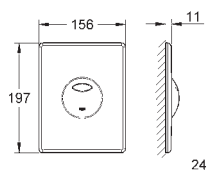

GROHE ПАНЕЛИ СМЫВА ДЛЯ УНИТАЗА

Артикул

Цвет

Цена брутто/
PPЦ без НДС, €

38 862 000
38 862 SH0
38 862 P00
38 862 SD0

хром
альпин-белый
матовый хром
нержавеющая сталь

48,00
39,00
48,00
79,00

Skate

Накладная панель

2 объема смыва или прерывание смыва старт/стоп для пневматического смывного клапана

для вертикального и горизонтального монтажа

156 x 197 мм

из ABS

GROHE StarLight хромированная поверхность

GROHE EcoJoy Технология совершенного потока

при уменьшенном расходе воды