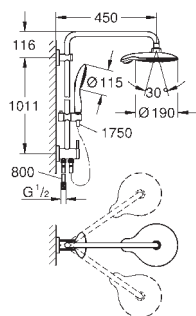

27 911 000

хром

369,00

Euphoria Power&Soul System 190

Душевая система с переключателем для настенного монтажа включает в себя:

горизонтальный поворотный душевой

кронштейн 450 мм

переключатель с верхнего на ручной душ

Power&Soul Верхний душ (27 766 000)

с шаровым шарниром

угол поворота $\pm 15^\circ$

ручной душ Power&Soul 115 (27 671 000)

регулируется по высоте с помощью

скользящего элемента (12 140 000)

душевой шланг 1750 мм (28 388 000)

Silverflex Душевой шланг 800 мм

подключение воды к смесителю через

1/2"-резьбу металлического шланга (28 144 000)

GROHE DreamSpray превосходный поток воды

GROHE One-click showering Выбор режима струи нажатием кнопки

GROHE StarLight хромированная поверхность

с системой **SpeedClean** против известковых отложений

Внутренний охлаждающий канал для продолжительного срока службы

Twistfree против перекручивания шланга

совместим с проточным водонагревателем от 18 кВт/ч

минимальный расход воды 7л/мин

минимальное давление 1,0 бар