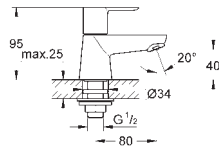

Артикул

Цвет

Цена брутто/
РРЦ без НДС, €

20 422 000

хром

42,00

VauLoop
Вертикальный вентиль, DN 15
XS-Size

монтаж на одно отверстие
металлический рычаг
керамический вентиль
GROHE StarLight хромированная поверхность
GROHE EcoJoy 5,7 л/мин
крепежная гайка G 1/2"
минимальное давление 1,0 бар