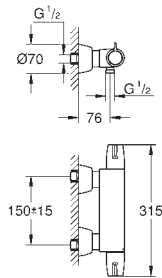

GROHE GROHTHERM SPECIAL

Артикул

Цвет

Цена брутто/
РРЦ без НДС, €

new

34 667 000

хром

245,00

Grotherm Special

Термостат для душа, DN 15

настенный монтаж

эргономичные рукоятки

керамические вентили 1/2", 90°

GROHE TurboStat встроенный термоэлемент

ручка температуры с регулируемым

стопором безопасности от 35°C до 43°C

легкая термическая дезинфекция с помощью ключа 47 994 000 (опция)

встроенный стопор смешанной воды

отвод для душа снизу 1/2" со встроенным

обратным клапаном

металлический ограничитель температуры

грязеулавливающие фильтры

S-образные эксцентрики

GROHE Quickfix для быстрой замены обратных клапанов в местах соединений

100% GROHE CoolTouch корпус изделия

+ S-образные эксцентрики

GROHE StarLight хромированная поверхность

GROHE SafetyPlus

new

34 665 000

хром

306,00

Grotherm Special

Термостат для ванны, DN 15

настенный монтаж

эргономичные рукоятки

многофункциональный аквадиммер

регулятор расхода

встроенный стопор смешанной воды

переключатель ванна/душ

GROHE TurboStat встроенный термоэлемент

ручка температуры с регулируемым

стопором безопасности от 35°C до 43°C

легкая термическая дезинфекция с помощью ключа 47 994 000 (опция)

отвод для душа снизу 1/2" со встроенным

обратным клапаном

металлический ограничитель температуры

аэратор

грязеулавливающие фильтры

S-образные эксцентрики

GROHE Quickfix для быстрой замены обратных клапанов в местах соединений

100% GROHE CoolTouch корпус изделия

+ S-образные эксцентрики

GROHE StarLight хромированная поверхность

GROHE SafetyPlus