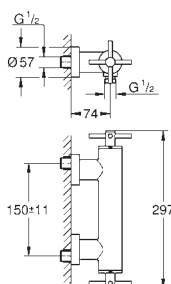

Смеситель для душа, DN 15

настенный монтаж
керамические вентили 1/2", 90°
GROHE StarLight хромированная поверхность
отвод для душа 1/2"
встроенные обратные клапаны в душевом отводе 1/2"
скрытые S-образные эксцентрики
с защитой от обратного потока
без душевого гарнитура
с крестообразными рукоятками
включены 2 набора с накладными насадками. Один с надписями „Н“ и „С“, один - без надписей.

new

25 010 003

хром

490,00

25 010 DC3

суперсталь

636,00