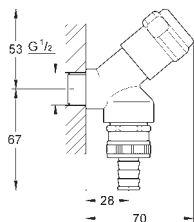

GROHE УГЛОВЫЕ ВЕНТИЛИ WAS

Артикул

Цвет

Цена брутто/
РРЦ без НДС, €

41 190 000

хром

18,50

Eggemann

Комбинированный вентиль 1/2"

настенный монтаж

Резервуар для смазки 1/2" для запорного
подсоединения шланга с обратным клапаном
Воздушный клапан

с защитой от обратного потока

GROHE StarLight хромированная поверхность