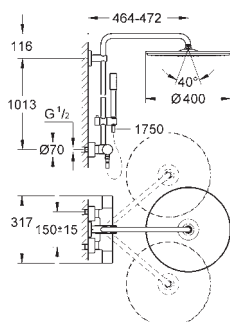

GROHE ДУШЕВЫЕ СИСТЕМЫ RAINSHOWER

Артикул

Цвет

Цена брутто/
РРЦ без НДС, €

27 174 001

хром

918,00

Rainshower System 400

Душевая система с термостатом для настенного монтажа включает в себя:

- горизонтальный поворотный душевой **кронштейн 450 мм**
- настенный термостат с аквадиммером
- выбор между:
  - Верхний душ Rainshower Cosmopolitan 400 (28 778 000) с шаровым шарниром, угол поворота $\pm 20^\circ$
  - ручной душ Sena (28 034 000)
- регулируется по высоте с помощью скользящего элемента (12 140 000)
- душевой шланг, 1.750 мм 1/2" x 1/2" (28 025)
- **GROHE TurboStat** встроенный термоэлемент
- **GROHE SafeStop** стопор безопасности при 38°C
- **GROHE SafeStop Plus** опционно огачничитель температуры на 43°C, включен
- **GROHE CoolTouch**
- **GROHE DreamSpray** превосходный поток воды
- **GROHE StarLight** хромированная поверхность с системой **SpeedClean** против известковых отложений
- **Внутренний охлаждающий канал** для продолжительного срока службы
- совместим с проточным водонагревателем от 18 кВт/ч
- минимальный расход воды 7л/мин
- минимальное давление 1,0 бар