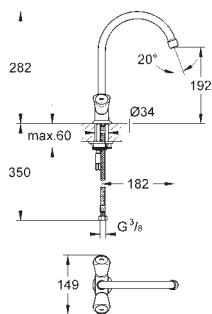

31 819 001

хром

76,00

Costa S

Смеситель для мойки на одно отверстие, DN 15

металлические рукоятки
с теплоизоляцией
привинчивающаяся

GROHE StarLight хромированная поверхность

Carbodur керамический вентиль

аэратор

поворотный трубкообразный излив

радиус поворота 360°

гибкая подводка