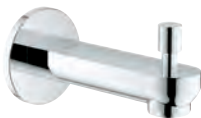

Излив для ванны

настенный монтаж

GROHE StarLight хромированная поверхность

аэратор

автоматический переключатель: ванна/душ

внешняя резьба 1/2"

вынос 170 мм

GROHE EUROSMART