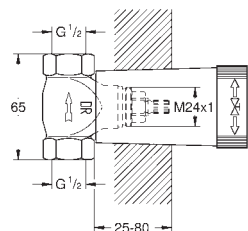

29 800 000

16,00

Механизм скрытого вентиля, 1/2"

предварительно смонтированная
вентильная головка 1/2"
короткий шпindel, защитная втулка, резьбовое соединение 1/2", DR-латунь

29 802 000

30,00

то же, 3/4", предварительно смонтированная
головка 3/4", резьбовое соединеие 3/4"

29 805 000

49,00

то же, 1", предварительно смонтированная
головка 1", резьбовое соединение 1"