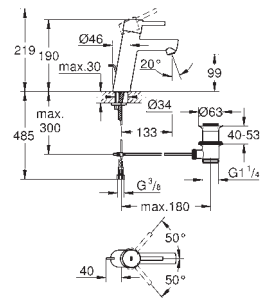

23 450 001

хром

110,00

Concetto
Смеситель однорычажный для раковины DN 15
M-Size

монтаж на одно отверстие, металлический рычаг

GROHE SilkMove керамический картридж 28 мм

с ограничителем температуры

GROHE StarLight хромированная поверхность

GROHE EcoJoy SpeedClean аэратор с ограничением расхода воды 5,7 л/мин

GROHE QuickFix быстрая монтажная система

сливной гарнитур 1 1/4", гибкая подводка

минимальное давление 1,0 бар