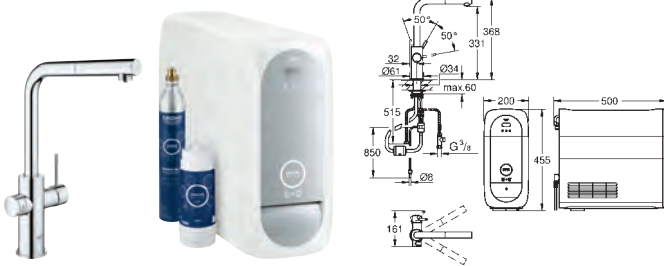

*** Доступно в iTunes или Google Play

СМЕСИТЕЛИ
ДЛЯ КУХНИ

GROHE BLUE HOME

Артикул

Цвет

Цена брутто/
РРЦ без НДС, €

new

31 541 000
31 541 DC0