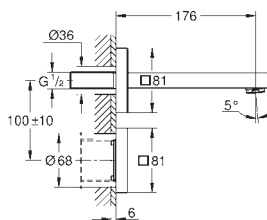

Eurocube E

Инфракрасная электроника для раковины 1/2" со смешиванием и с регулируемым ограничителем температуры

с инфракрасным датчиком для двусторонней связи для мониторинга, настройки и сервисного обслуживания 6V литиевая батарейка, тип CR-P2
Срок службы батарейки: прикл. 7 лет (150 включений в день)

GROHE StarLight хромированная поверхность
ламинатор с ограничением потока воды 5.7 л/мин
гибкие соединительные шланги
обратный клапан
грязеулавливающие фильтры
со встроенным электромагнитным клапаном
внешняя батарея
система быстрого монтажа
многоступенчатый указатель состояния
батарейки
7 предустановленных режимов:
- автоматический смыв
- термическая дезинфекция
- моющий режим
дополнительные функции и точные настройки с помощью пульта дистанционного управления 36 407
Одобрено в CE
класс шума I по DIN 4109
тип защиты смесителя IP 59K
минимальное давление 1,0 бар

new