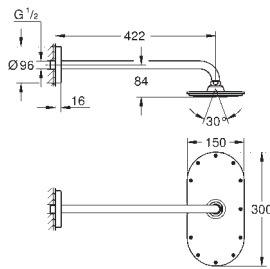

Rainshower Veris 300 x 150

Верхний душ с душевым кронштейном 422 мм, 1 режим струи
включает в себя:

Rainshower Veris Верхний душ, металл, белая душевая поверхность (27 470 LSO)

один вид струи:

Rain

Rainshower shower Душевой кронштейн 422 мм, белая розетка (26 146 LSO)

GROHE DreamSpray превосходный поток воды

GROHE StarLight хромированная поверхность

с системой **SpeedClean** против известковых отложений

может использоваться с проточным водонагревателем

нормальная струя при давлении от 0,5 бар

26 068 000

хром

326,00