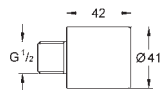

3 режима: короткий - средний - длинный (заводская настройка:

короткий), примерно 7, 15, 30 сек.(зависит от давления)

розетки

минимальное давление 1,0 бар

36 316 000

хром

29,00

Euroeco Cosmopolitan T