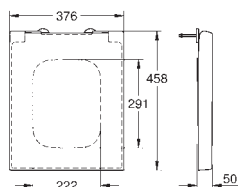

new

39 488 000

альпин-белый

135,00

Керамика Cube

Сиденье для унитаза с микролифтом

с крышкой

механизм плавного закрытия