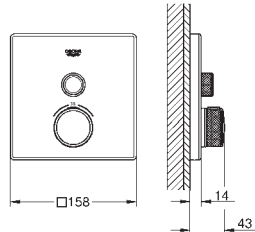

29 153 LSO

белая луна

473,00

Grotherm SmartControl

Термостат для встраиваемого монтажа на 1 выход

комплект верхней монтажной части для

GROHE Rapido SmartBox 35 600 000

металлическая накладная панель с **GROHE QuickFix** (скрытые эксцентрики, уплотнение, скрытый монтаж), регулируемая на 6°

GROHE StarLight хромированная поверхность

SmartControl нажать для вкл/выкл, повернуть для увеличения напора воды от режима EcoJoy до максимального напора воды

заменяемые символы

GROHE TurboStat встроенный термоэлемент

GROHE SafeStop стопор безопасности при 38°C

GROHE SafeStop Plus опционно огачничитель температуры на 43°C, включен

встроенные обратные клапаны и грязеулавливающие фильтры

лицевая панель из акрилового стекла в цвете белая луна

без встроенного механизма

распределение расхода:

выход A (для внешнего отключения) = 34 л/мин

выход B/C = 29 л/мин