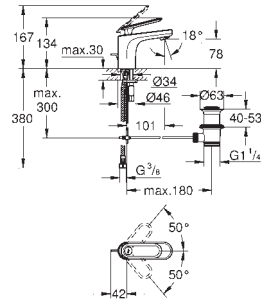

Цена брутто/
РРЦ без НДС, €

32 183 000

хром

306,00

Veris
Смеситель однорычажный для раковины DN 15
S-Size

монтаж на одно отверстие

GROHE SilkMove керамический картридж **28 мм**

GROHE StarLight хромированная поверхность