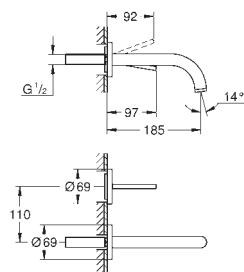

32 647 003
32 647 DC3

хром
суперсталь

428,00
557,00

Atrio
Смеситель однорычажный для раковины DN 15 XL-Size

монтаж на одно отверстие
для свободностоящих раковин
GROHE SilkMove керамический картридж **28 мм**
GROHE StarLight хромированная поверхность
GROHE EcoJoy 5.7 л/мин ламинарный аэратор
поворотный трубкообразный C-излив с аэратором
ограничитель поворота излива
сливной гарнитур 1 1/4" с донным клапаном
гибкая подводка

new