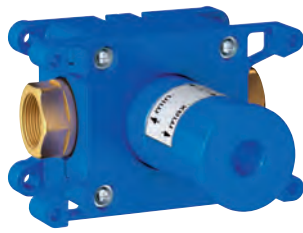

GROHE RAPIDO C

Артикул

Цвет

Цена брутто/
РРЦ без НДС, €

35 028 000

99,00

GROHE Rapido C

Встраиваемый вентиль на один выход

Для модульной установки системы Grohtherm Custom Shower
Встраиваемый корпус с защитным коробом
Водонепроницаемое уплотнение для монтажа
Для обмуровки и сухого монтажа
точки крепления для монтажа перед стеной или стеной-перегородкой
корпус из латуни с низким содержанием цинка
керамический вентиль 3/4"
резьбовое соединение 1/2"
Расход воды:
55 л/мин. при 3 бар
глубина монтажа 70-95 мм
минимальное давление 1,0 бар