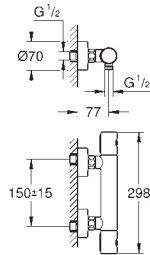

GROHE GROHTHERM 1000 COSMOPOLITAN M

Артикул

Цвет

Цена брутто/
РРЦ без НДС, €

34 065 002
34 065 DC2

хром
суперсталь

178,00
218,00

Grotherm 1000 Cosmopolitan M
Термостат для душа, DN 15

настенный монтаж

GROHE StarLight хромированная поверхность

GROHE MetalGrip эргономичная металлическая рукоятка

GROHE SafeStop стопор безопасности при 38°C

GROHE SafeStop Plus опционно огачничитель температуры на 43°C, включен

GROHE TurboStat встроенный термоэлемент

встроенный стопор смешанной воды

рукоятка расхода с экономичной кнопкой GROHE EcoButton

и индивидуально устанавливаемым стопором

керамический вентиль 1/2", 180°

отвод для душа снизу 1/2"

встроенные обратные клапаны

грязеулавливающие фильтры

с защитой от обратного потока

скрытые S-образные эксцентрики

металлическая розетка

минимальное давление 1,0 бар

GROHE EcoJoy Технология совершенного потока

при уменьшенном расходе воды

34 215 002

хром

220,00

Grotherm 1000 Cosmopolitan M
Термостат для ванны, DN 15

настенный монтаж

GROHE StarLight хромированная поверхность

GROHE MetalGrip эргономичная металлическая рукоятка

GROHE SafeStop стопор безопасности при 38°C

GROHE SafeStop Plus опционно огачничитель температуры на 43°C, включен

GROHE TurboStat встроенный термоэлемент

встроенный стопор смешанной воды

автоматический переключатель: ванна/душ

рукоятка расхода с экономичной кнопкой GROHE EcoButton

и индивидуально устанавливаемым стопором

керамический вентиль 1/2", 180°

отвод для душа снизу 1/2"

азратор

встроенные обратные клапаны

грязеулавливающие фильтры

с защитой от обратного потока

скрытые S-образные эксцентрики

металлическая розетка

минимальное давление 1,0 бар

GROHE EcoJoy Технология совершенного потока

при уменьшенном расходе воды