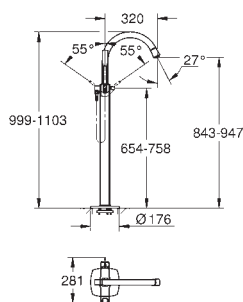

23 318 000

хром

1 200,00

23 318 IGO

хром/золото

1 560,00

Grandera

Смеситель однорычажный для ванны 1/2", напольный монтаж
комплект верхней монтажной части для 45 984

без набора коробов

GROHE SilkMove керамический картридж Ø 46 мм

GROHE StarLight хромированная поверхность

автоматический переключатель: ванна/душ

излив с аэратором

вынос 320 мм

встроенные обратные клапаны в душевом отводе 1/2"

держатель ручного душа

Grandera ручной душ 7,6 л

душевой шланг Silverflex 1.250 мм

с защитой от обратного потока

минимальное давление 1,0 бар