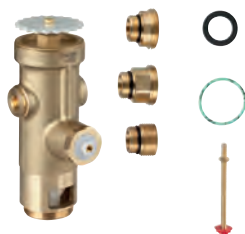

43 996 000

137,00

Смывное устройство под давлением для унитаза
для скрытого монтажа
подключение 3/4"
арматура для замены
для 677.00.200/677.03.200/680.00.200
без предохранителя
без промывной дуги