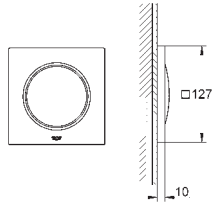

GROHE F-DIGITAL DELUXE

Артикул

Цвет

Цена брутто/
РРЦ без НДС, €

36 359 000

хром

882,00

Rainshower F-Series

Световой модуль

каждый модуль 127 x 127 мм

полный спектр LED-индикации: мягкий свет, меняющийся всеми цветами радуги
Индивидуальная настройка: постоянная подсветка с возможностью выбора цвета
включает в себя:

1. 1 световой модуль с двумя соединениями
   - 1 световой модуль с одним соединением
2. защита от влаги и коррозии
   источник питания 12 V DC
   Одобрено в CE

GROHE StarLight хромированная поверхность

требуется встраиваемый блок (29 072 000), F-digital Deluxe базовый блок (26 374 000
or 36 397 000), блок Bluetooth (36 371 000) и удлинительные кабели – приобретаются
отдельно

Этот продукт содержит встроенные светодиодные лампы, которые не могут быть
заменены: класс энергоэффективности: A +

Для более подробного планирования и информации о продукте Вы можете обратиться
в ближайший к Вам сервисный центр GROHE.