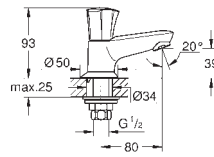

GROHE COSTA L

Артикул

Цвет

Цена брутто/
РРЦ без НДС, €

20 404 001

хром

32,00

Costa L

Вертикальный вентиль, DN 15

металлическая рукоятка
с теплоизоляцией
привинчивающаяся
маркировка: синяя
вентиль Longlife с резиновым
уплотнением
литой излив с аэратором
гайка подключения 1/2" с
отверстием 10,5 мм
GROHE StarLight хромированная поверхность