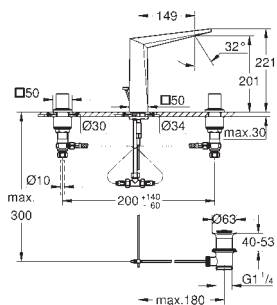

20 344 000

хром

595,00

Allure Brilliant
Смеситель для раковины на три отверстия, DN 15 M-Size

керамические вентили 1/2", 90°
GROHE StarLight хромированная поверхность
GROHE EcoJoy 5.0 л/мин
излив со встроенным аэратором
сливной гарнитур 1 1/4"
усиленная гибкая подводка
между центральным корпусом и боковыми вентилями
минимальное давление 1,0 бар