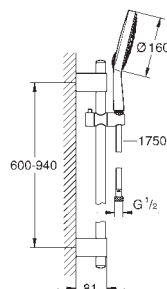

27 746 000

хром

166,00

Power&Soul Cosmopolitan 160
Душевой гарнитур, 4 вида струй

включает в себя:

ручной душ Power&Soul Cosmopolitan 160 (27 668 000)

душевая штанга, 900 мм (27 785 000)

с металлическими настенными креплениями

душевой шланг 1750 мм (28 388 000)

GROHE EcoJoy ограничитель расхода воды 9,5 л/мин

GROHE CoolTouch

GROHE DreamSpray превосходный поток воды

GROHE StarLight хромированная поверхность

GROHE QuickFix Plus (регулируемое расстояние между настенными креплениями)

штанги позволяет использовать для монтажа уже имеющиеся отверстия в стене)

с системой SpeedClean против известковых отложений

Внутренний охлаждающий канал для продолжительного срока службы

Twistfree против перекручивания шланга

может использоваться с проточным водонагревателем

минимальное давление 1,0 бар