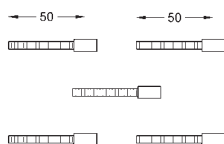

37 134 000

16,00

Крепежный набор

удлинение 50 мм

для смывного устройства под

давлением для унитаза

для скрытого монтажа