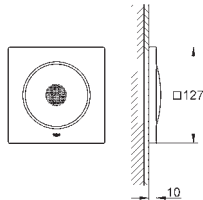

Rainshower F-Series

Звуковой модуль

каждый модуль 127 x 127 мм

полнофункциональная стереосистема
включает в себя:

1. 2 динамика с разъемами
2. защита от влаги и коррозии

GROHE StarLight хромированная поверхность

требуется встраиваемый блок для звукового модуля (29 073 000), F-digital
Deluxe базовый блок (26 374 000 или 36 397 000), Блок Bluetooth (36 371 000) и
удлинительные кабели - все зазывается отдельно

Для более подробного планирования и информации о продукте Вы можете обратиться
в ближайший к Вам сервисный центр GROHE.