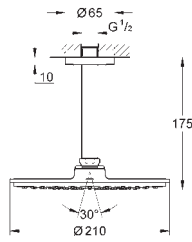

GROHE ВЕРХНИЕ ДУШИ С ДУШЕВЫМИ КРОНШТЕЙНАМИ

Артикул

Цвет

Цена брутто/
РРЦ без НДС, €

26 063 000

хром

264,00

Rainshower Cosmopolitan 210

Верхний душ с потолочным душевым кронштейном 142 мм, 1 режим струи

включает в себя:

Rainshower Cosmopolitan Верхний душ 210 (28 373 000)

один вид струи:

Rain

Rainshower Потолочный душевой кронштейн 142 мм (28 724 000)

GROHE EcoJoy ограничитель расхода воды 9,5 л/мин

GROHE DreamSpray превосходный поток воды

GROHE StarLight хромированная поверхность

с системой **SpeedClean** против известковых отложений

DropStop отсутствие капель после выключения

нормальная струя при давлении от 0,5 бар

26 053 000

хром

264,00

то же, без ограничения расхода воды

26 053 LS0

белая луна/хром

223,99

Rainshower Cosmopolitan 210

Верхний душ с потолочным душевым кронштейном 142 мм, 1 режим струи

включает в себя:

Rainshower Cosmopolitan 210 Верхний душ, металл,

белая душевая поверхность (28 368 LS0)

один вид струи:

Rain

Rainshower Потолочный душевой кронштейн 142 мм, белая розетка (28 724 LS0)

GROHE DreamSpray превосходный поток воды

GROHE StarLight хромированная поверхность

с системой **SpeedClean** против известковых отложений

может использоваться с проточным водонагревателем

нормальная струя при давлении от 0,5 бар