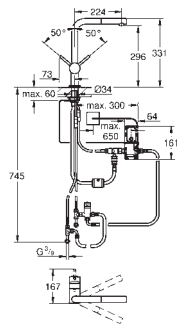

тип защиты IP 44

набор для переоснащения смесителей GROHE для

мойки с выдвижным азрактором/лейкой

GROHE MINTA / MINTA TOUCH

GROHE MINTA / MINTA TOUCH

Артикул

Цвет

Цена брутто/
РРЦ без НДС, €