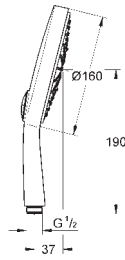

GROHE POWER&SOUL

Артикул

Цвет

Цена брутто/
РРЦ без НДС, €

27 668 000

хром

95,00

Power&Soul Cosmopolitan 160
Ручной душ, 4 вида струй

GROHE Rain O², Rain, Bokoma Spray, Jet

GROHE EcoJoy ограничитель расхода воды 9,5 л/мин

GROHE DreamSpray превосходный поток воды

GROHE One-click showering Выбор режима струи нажатием кнопки

GROHE StarLight хромированная поверхность

с системой SpeedClean против известковых отложений

Внутренний охлаждающий канал для продолжительного срока службы

универсальное крепление, подходящее к любому стандартному шлангу

может использоваться с проточным водонагревателем

минимальное давление 1,0 бар