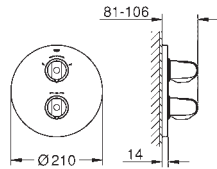

GROHE GROHTHERM 1000

Артикул

Цвет

Цена брутто/
PPC без НДС, €

19 986 000

хром

179,00

Grotherm 1000

Термостат для ванны со встроенным переключателем на 2 положения

комплект верхней монтажной части для

GROHE Rapido T 35 500 000

с настенными розетками **GROHE QuickFix** (скрытые эксцентрики, уплотнение, скрытый монтаж)

GROHE StarLight хромированная поверхность

GROHE MetalGrip эргономичная металлическая рукоятка

GROHE SafeStop стопор безопасности при 38°C

GROHE SafeStop Plus опционно огачничитель температуры на 43°C, включен

GROHE AquaDimmer Plus многофункциональный

- GROHE EcoButton

(встроенная кнопка с функцией экономии воды для душа)

- регулировка расхода

- переключатель: ванна/душ

без встраиваемого механизма

минимальное давление 1,0 бар

GROHE EcoJoy Технология совершенного потока

при уменьшенном расходе воды

35 500 000

Rapido T Встроенный универсальный термостат

174,00

34 573 000

хром

267,00

Grotherm 1000

Центральный термостат

набор для инсталляции

включает в себя:

корпус встраиваемого смесителя

(34 213 000)

с настенными розетками **GROHE QuickFix** (скрытые эксцентрики, уплотнение, скрытый монтаж)

GROHE TurboStat встроенный термоэлемент

GROHE StarLight хромированная поверхность

GROHE MetalGrip эргономичная металлическая рукоятка

GROHE SafeStop стопор безопасности при 38°C

GROHE SafeStop Plus опционно огачничитель температуры на 43°C, включен

минимальное давление 1,0 бар