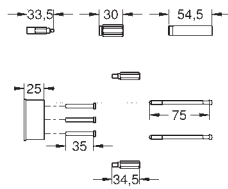

металлическая розетка

скрытое крепление

35 501 000

72,00

Rapido E Встроенный универсальный смеситель

46 191 000

37,00

Удлинение