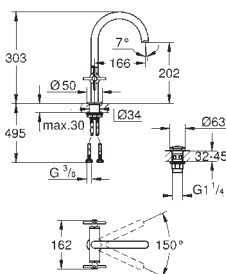

21 022 003 хром 326,00
21 022 DC3 суперсталь 424,00

Atrio
Смеситель для раковины на одно отверстие, DN 15
L-Size
керамические вентили 1/2", 90°
GROHE StarLight хромированная поверхность
GROHE EcoJoy 5.7 л/мин ламинарный аэратор
система быстрого монтажа
поворотный трубкообразный C-излив с аэратором и стопором
сливной гарнитур 1 1/4" с донным клапаном
гибкие соединительные шланги с длинными рукоятками
включены 2 набора с накладными насадками. Один с надписями „Н“ и „С“, один - без надписей.

new