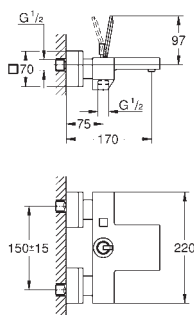

23 666 000 хром 259,00

**Eurocube Joy
Смеситель однорычажный для ванны, DN 15**

настенный монтаж
металлический рычаг
GROHE FeatherControl Joystick картридж
GROHE StarLight хромированная поверхность
GROHE XL Waterfall
встроенный обратный клапан в душевом отводе 1/2"
скрытые S-образные эксцентрики
с защитой от обратного потока