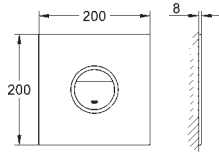

GROHE ПАНЕЛИ СМЫВА ДЛЯ УНИТАЗА

Артикул

Цвет

Цена брутто/
РРЦ без НДС, €

38 915 KSO
38 915 LSO

черный бархат
белая луна

671,00
746,00

Veris Light

Накладная панель

2 объема смыва или прерывание смыва старт/стоп
бесконтактная активация смыва
подсветка панели по контуру кнопки
LED подсветка (цвета: синий, красный, желтый, зеленый)
индивидуальная настройка цвета подсветки
таймер вкл/выкл для настройки освещения
длина соединительного кабеля 3 м
Трансформатор для внешнего монтажа
серво мотор
110 V - 240 V блок питания, 50/60 Hz
9 VA
Одобрено в CE
с лампочками контроля за функциями
для смывного бачка GD 2 с пневматическим клапаном AV1
200 x 200 мм
сделано из безопасного стекла
GROHE EcoJoy Технология совершенного потока
при уменьшенном расходе воды

38 809 000

хром

405,00