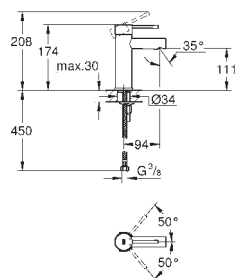

GROHE ESSENCE

Артикул

Цвет

Цена брутто/
РРЦ без НДС, €

34 294 001

хром

107,00

Essence
Смеситель однорычажный для раковины DN 15 S-Size

монтаж на одно отверстие
металлический рычаг
GROHE SilkMove керамический картридж **28 мм**
с ограничителем температуры
GROHE StarLight хромированная поверхность
GROHE EcoJoy 5,7 л/мин
GROHE QuickFix Plus Монтажная система
гладкий корпус
гибкая подводка
минимальное давление 1,0 бар