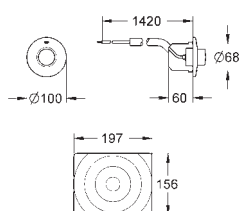

Пневматическое управление
GROHE StarLight хромированная поверхность
ручное дистанционное управление
кнопочное управление с
розеткой $\varnothing$ 100 мм
для вертикального и горизонтального монтажа
накладная панель Surf 156 x 197 мм
пневматический шланг 1,50 м

37 060 000

хром

59,00