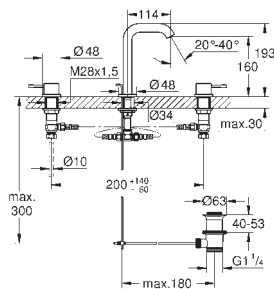

20 296 001

хром

183,00

Essence
Смеситель для раковины на три
отверстия, DN 15

M-Size
металлический рычаг
керамические вентили 1/2", 90°
GROHE StarLight хромированная поверхность
GROHE EcoJoy 5,7 л/мин
GROHE AquaGuide регулируемый аэратор
излив с аэратором
сливной гарнитур 1 1/4"
усиленная гибкая подводка
между центральным корпусом и
боковыми вентилями
минимальное давление 1,0 бар
присоединительная гайка 1/2" x 10,5 мм