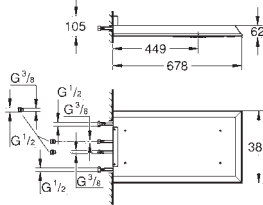

27 938 001

хром

2 210,00

Rainshower F-Series 15"

Верхний душ с 3 режимами

Rain, Vokoma Spray, Waterfall и комбинация режимов
381 мм (ширина) x 60 мм (высота) x 677 мм (глубина)
металл

GROHE DreamSpray превосходный поток воды

GROHE StarLight хромированная поверхность

GROHE XL Waterfall широкий поток воды

с системой **SpeedClean** против известковых отложений

расход воды при использовании одного режима струи при давлении воды в 3 бара:

1 x режим Rain 300 мм: 20 л/мин

2 x XL Waterfall: 1 x Waterfall 20 л, 2 x Waterfall 32 л/мин

4 x Vokoma Spray с углом поворота 20°: 20 л/мин

требуется монтажный набор (26 042 000) – заказывается отдельно

верхний душ контролируется 4 выходами

рекомендация: Grohtherm F комплект монтажной части для встроенного термостата

с переключателем на 2 положения 27 618 000, 35 500 000 и комплект верхней

монтажной части для вентиля на 3 выхода 27 625 000, 35 031 000