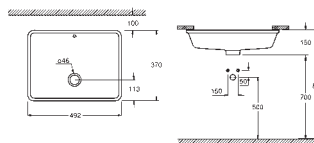

Керамика Cube

Раковина свободстоящая 40

без перелива

400 x 400 мм

с креплением

санитарная керамика

Износостойкое покрытие **PureGuard** и анти-бактериальное глазирование

new