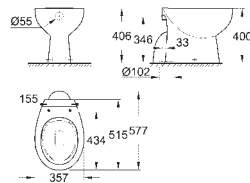

39 430 000

альпин-белый

59,00

Керамика Вау
Унитаз напольный
омыв всей окружности чаши
безободковый
горизонтальный выход
объем смыва 6/3 л
с креплением
Санитарный фарфор
12 шт. на паллете

new

39 431 000

альпин-белый

59,00

Керамика Вау
Унитаз напольный
омыв всей окружности чаши
безободковый
вертикальный выход
объем смыва 6/3 л
с креплением
Санитарный фарфор
12 шт. на паллете

new