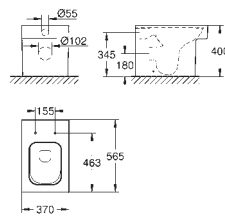

39 484 00N

альпин-белый

350,00

Керамика Cube

Напольный унитаз комплект из 2-х частей

моноблок

универсальный выпуск

безободковый

объем смыва 3/4.5 л

с креплением

бачок заказывается дополнительно

Санитарный фарфор

полностью скрытые невидимые крепления

Износостойкое покрытие **PureGuard** и анти-бактериальное глазирование

new