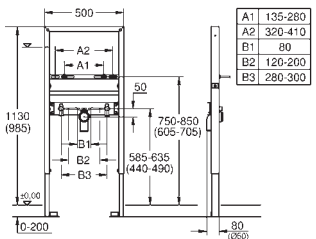

Rapid SL

для раковины

регулировка по высоте

для смесителей на одно отверстие

монтажная высота 1,13 м

для монтажа перед стеной или стеной перегородкой

самонесущая стальная рама с

порошковым напылением

подготовлена для облицовки

фиксированные подключения

быстрая регулировка по высоте

крепежный материал

проверено -TUEV

панель для крепления и подключения, возможно регулировать по высоте

болты-держатели для раковины M10, с

креплением для керамики

расстояние между болтами изменяется

смывное колено, выдерживающее

высокую температуру, DN 50

уплотнение $\varnothing$ 32 мм

2 звукоизоляционных подключения

смесителя DN 15

без принадлежностей для монтажа

перед стеной

38 557 001

90,00