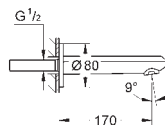

13 278 002

хром

75,00

Eurodisc Cosmopolitan
Излив для ванны

настенный монтаж
GROHE StarLight хромированная поверхность
аэратор
внешняя резьба 1/2"
вынос 170 мм
минимальное давление 1,0 бар