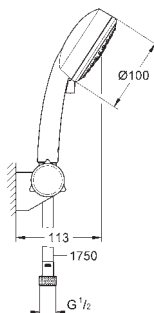

27 578 20E

хром

47,00

New Tempesta Cosmopolitan 100
Душевая гарнитура, 2 вида струй

включает в себя:

ручной душ Tempesta Cosmopolitan 100 (27 571 20E)

душевая штанга, 600 мм (27 521)

душевой шланг Relaxaflex 1750 мм 1/2" x 1/2" (28 154)

GROHE EcoJoy ограничитель расхода воды 5,7 л/мин.

GROHE DreamSpray превосходный поток воды

GROHE StarLight хромированная поверхность

с системой **SpeedClean** против известковых отложений

Внутренний охлаждающий канал для продолжительного срока службы

может использоваться с проточным водонагревателем

минимальное давление 1,0 бар

27 578 002

хром

47,00

то же, без ограничения расхода воды

new