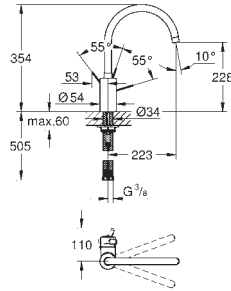

GROHE EUROSMART COSMOPOLITAN

Артикул

Цвет

Цена брутто/
PPC без НДС, €

32 843 000

хром

121,00

Eurosmart Cosmopolitan

Смеситель однорычажный для мойки, DN 15

высокий излив

монтаж на одно отверстие

GROHE StarLight хромированная поверхность

GROHE SilkMove керамический картридж 35 мм

азрактор

регулировка расхода воды

поворотный трубкообразный излив

выбор радиуса поворота: 0° / 150° / 360°

гибкая подводка

система быстрого монтажа

32 843 00E

хром

121,00

ditto, with GROHE Ecojoy mousseur 5.7 l/min