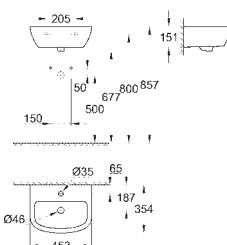

39 424 000

альпин-белый

38,00

Керамика Вау
Мини-раковина 45
настенный
1 отверстие под смеситель
с переливом
453 x 354 мм
Санитарный фарфор
27 шт. на паллете