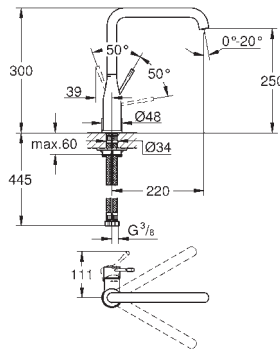

30 269 000

хром

188,00

30 269 DCO

суперсталь

250,00

Essence

Смеситель однорычажный для мойки, DN 15

высокий излив

монтаж на одно отверстие

GROHE StarLight хромированная поверхность

GROHE SilkMove керамический картридж **28 мм**

азрастор

поворотный трубкообразный излив

регулируемый радиус поворта 0° / 150° / 360°

гибкая подводка

система быстрого монтажа

встроенный ограничитель температуры

минимальное давление 1,0 бар