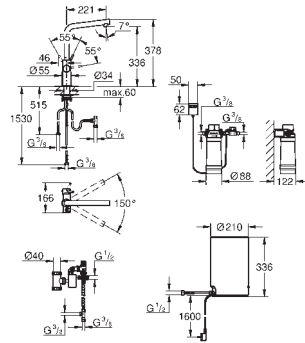

Артикул

Цвет

Цена брутто/
РРЦ без НДС, €

30 083 001
30 083 DC1

хром
суперсталь

1 210,00
1 390,00

GROHE Red Duo

Смеситель и бойлер M-size

включает в себя:

GROHE Red Duo однорычажный смеситель для мойки
монтаж на одно отверстие

C-излив

GROHE ChildLock кнопка для безопасного открывания кипящей воды

TÜV сертифицированная тройная защита от случайной активации кипящей воды

GROHE StarLight хромированная поверхность

GROHE SilkMove керамический картридж **28 мм**

Теплоизолированный трубкообразный излив

область поворота 150°

раздельные водотоки внутри излива

гибкие соединительные шланги

подключение для бойлера GROHE Red

GROHE Red бойлер M-size

резервуар для кипящей и горячей воды

3 литра 100° C кипящей воды

Общая емкость 4 литра

давление: 1-7 бар

гибкие шланги подключения и выход для кипящей воды

Одобрено в CE

напряжение подключения 230 V 50 Hz

потребляемая мощность 2100 Вт

потребляемая мощность в режиме ожидания 15 Вт

класс энергопотребления A

GROHE Red Фильтр с головкой для фильтра

для защиты бойлера от накипи

Объем 600 л при 15° dKH

5-ступенчатый фильтр

счетчик расхода фильтрованной воды

30 327 001
30 327 DC1

хром
суперсталь

1 210,00
1 390,00

GROHE Red Duo

Смеситель и бойлер M-size

включает в себя:

GROHE Red Duo однорычажный смеситель для мойки
монтаж на одно отверстие

L-излив

GROHE ChildLock кнопка для безопасного открывания кипящей воды

TÜV сертифицированная тройная защита от случайной активации кипящей воды

GROHE StarLight хромированная поверхность

GROHE SilkMove керамический картридж **28 мм**

Теплоизолированный трубкообразный излив

область поворота 150°

раздельные водотоки внутри излива

гибкие соединительные шланги

подключение для бойлера GROHE Red

GROHE Red бойлер M-size

резервуар для кипящей и горячей воды

3 литра 100° C кипящей воды