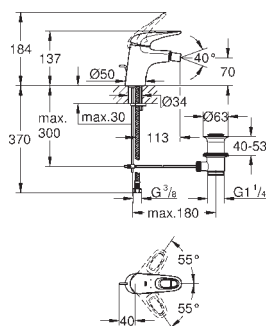

33 565 003
33 565 LS3

хром
белая луна/хром

85,00
108,00

Eurostyle
Смеситель однорычажный для биде DN 15
S-Size
монтаж на одно отверстие
металлическая рукоятка (с отверстием)
GROHE SilkMove керамический картридж 35 мм
регулировка расхода воды
с ограничителем температуры
GROHE StarLight хромированная поверхность
GROHE EcoJoy 5,7 л/мин
GROHE QuickFix быстрая монтажная система
с шаровым шарниром
сливной гарнитур 1 1/4"
гибкая подводка