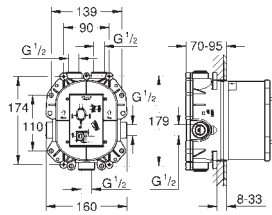

GROHE RAPIDO T

Артикул

Цвет

Цена брутто/
РРЦ без НДС, €

35 500 000

174,00

GROHE Rapido T

Встроенный универсальный термостат

для ванной, душа и центрального термостата, без комплекта верхней монтажной части, неглубокая заделка 70-95 мм, элементарная встройка, полностью смонтирован и проверен на заводе, **GROHE TurboStat** встроенный термозлемент, 2 вывода сверху по 1/2", большой расход воды 50 л/мин при использовании всех выводов, отвод снизу 1/2" - только для использования с запорным вентилем, надежный монтаж благодаря прочному корпусу и защитной накладке, подготовленные точки крепления для сухого и мокрого монтажа, материал для уплотнения к стене в комплекте, аквадиммер или запорный вентиль в сборе, корпус из латуни с низким содержанием цинка, встроенные обратные клапаны и грязеулавливающие фильтры, **GROHE EcoJoy** Технология совершенного потока при уменьшенном расходе воды класс шума I по DIN 4109, минимальное давление 1,0 бар