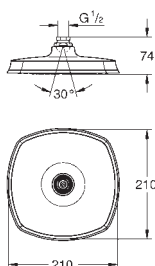

GROHE ВЕРХНИЕ ДУШИ GRANDERA, POWER&SOUL

Артикул

Цвет

Цена брутто/
РРЦ без НДС, €

27 976 000

хром

302,00

Rainshower Grandera 210
Верхний душ с одним режимом

Rain
210 x 210 mm
металл
GROHE EcoJoy ограничитель расхода воды 9,5 л/мин
GROHE DreamSpray превосходный поток воды
GROHE StarLight хромированная поверхность
с системой **SpeedClean** против известковых отложений
может использоваться с проточным водонагревателем
минимальное давление 1,0 бар