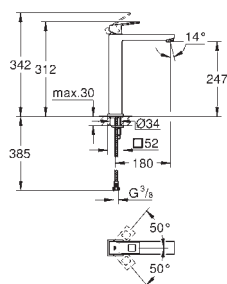

23 406 000

хром

212,00

Eurocube
Смеситель однорычажный для раковины DN 15
XL-Size

монтаж на одно отверстие
металлический рычаг
для свободстоящих раковин
GROHE SilkMove керамический картридж 28 мм
ограничитель температуры
GROHE StarLight хромированная поверхность
GROHE EcoJoy SpeedClean аэратор с ограничением расхода воды 5,7 л/мин
GROHE QuickFix Plus Монтажная система
гладкий корпус
гибкая подводка
минимальное давление 1,0 бар