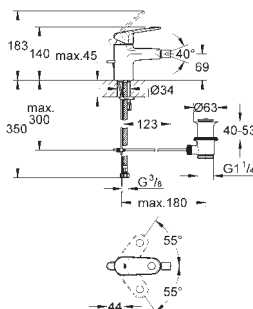

33 241 002

хром

143,00

Europlus
Смеситель однорычажный для биде DN 15 S-Size

монтаж на одно отверстие, металлический рычаг
GROHE SilkMove керамический картридж 35 мм
регулировка расхода воды, возможность установки мин. расхода 2,5 л/мин.
ограничитель температуры
GROHE StarLight хромированная поверхность
GROHE QuickFix Plus Монтажная система с центрирующей направляющей
аэратор с шаровым шарниром, сливной гарнитур 1 1/4", гибкая подводка,