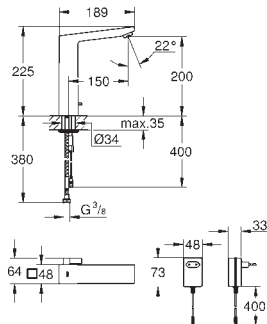

GROHE EUROCUBE E

Артикул

Цвет

Цена брутто/
РРЦ без НДС, €

new

36 440 000

хром

591,00

Eurocube E

Инфракрасная электроника для раковины 1/2" со смешиванием и с регулируемым ограничителем температуры

с инфракрасным датчиком для двусторонней связи для мониторинга, настройки и сервисного обслуживания с адаптером 100-230 V переменного тока, 50-60 Hz, 6 V постоянного тока

GROHE StarLight хромированная поверхность
ламинатор с ограничением потока воды 5.7 л/мин
гибкие соединительные шланги
обратный клапан
грязеулавливающие фильтры
со встроенным электромагнитным клапаном
система быстрого монтажа
7 предустановленных режимов:
- автоматический смыв
- термическая дезинфекция
- моющий режим
дополнительные функции и точные настройки с помощью пульта дистанционного управления 36 407
Одобрено в CE
класс шума I по DIN 4109
тип защиты смесителя IP 59K
минимальное давление 1,0 бар

new