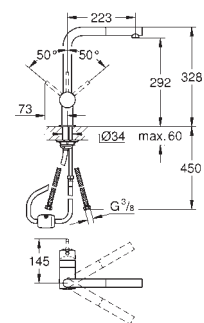

32 168 000

32 168 DC0

хром
суперсталь

191,00
248,00

Minta

Смеситель однорычажный для мойки, DN 15

монтаж на одно отверстие

GROHE StarLight хромированная поверхность

GROHE SilkMove керамический картридж Ø 46 мм

выдвижной излив с аэратором

регулировка расхода воды

поворотный трубкообразный излив

радиус поворота 360°

встроенный обратный клапан

с защитой от обратного потока

гибкая подводка

система быстрого монтажа