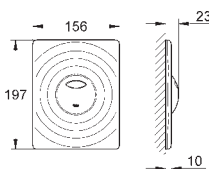

38 861 000

хром

50,00

Surf

Накладная панель

2 объема смыва или прерывание смыва старт/стоп для пневматического смывного клапана

для вертикального и горизонтального монтажа

156 x 197 мм

из ABS

GROHE StarLight хромированная поверхность

GROHE EcoJoy Технология совершенного потока

при уменьшенном расходе воды