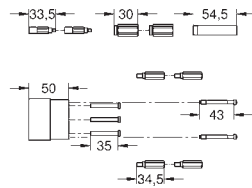

46 343 000

160,00

Удлинение

50 мм

для универсального однорычажного смесителя для скрытого монтажа 1/2"

для смесителей для ванны и душа

для всех накладных панелей скрытого монтажа