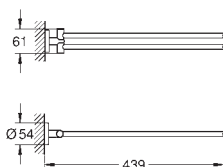

40 371 001 хром 38,00
40 371 DC1 суперсталь 50,00

Essentials
держатель для полотенца
металл
2 рукоятки, поворотный
439 мм
скрытое крепление
GROHE StarLight хромированная поверхность