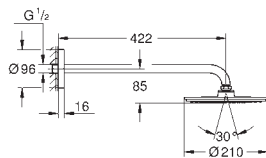

Rainshower Cosmopolitan 210

Верхний душ с душевым кронштейном 422 мм, 1 режим струи

включает в себя:

Rainshower Cosmopolitan 210 Верхний душ, металл,

белая душевая поверхность (28 368 LS0)

один вид струи:

Rain

Rainshower shower Душевой кронштейн 422 мм, белая розетка (26 146 LS0)

GROHE DreamSpray превосходный поток воды

GROHE StarLight хромированная поверхность

с системой **SpeedClean** против известковых отложений

DropStop отсутствие капель после выключения

может использоваться с проточным водонагревателем

нормальная струя при давлении от 0,5 бар

26 062 000

хром

283,00