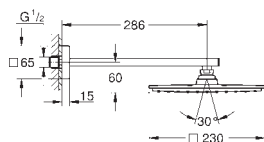

26 054 000

хром

392,00

то же, без ограничения расхода воды