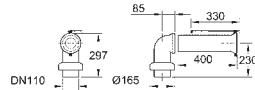

39 453 000

24,00

Выпуск для унитаза
горизонтальный
320 мм от стены

new