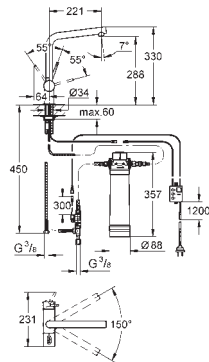

GROHE BLUE PURE

Артикул

Цвет

Цена брутто/
РРЦ без НДС, €

31 345 002

хром

620,00

31 345 DC2

суперсталь

705,00

GROHE Blue Minta Pure Стартовый комплект

включает в себя:

GROHE Blue Minta Смеситель однорычажный для мойки с функцией очистки водопроводной воды
монтаж на одно отверстие
отдельная рукоятка для фильтрованной воды
керамический вентиль 1/2"

GROHE StarLight хромированная поверхность
GROHE SilkMove керамический картридж 35 мм
регулировка расхода воды

поворотный трубообразный излив
область поворота 150°
отдельные водотоки для питьевой и водопроводной воды

гибкая подводка

тип защиты IP 21

для LED индикатора расхода фильтра используется сетевое напряжение 100-240 В AC

50/60 Гц, которое преобразуется в безопасное сверхнизкое напряжение 6 В DC

GROHE Blue фильтр на 600 л, регулируемая головка фильтра

подходит для фильтров на 600 л, 1500 л или 3000 л