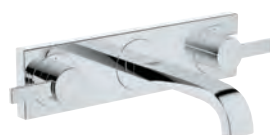

20 189 000 **хром** **445,00**

Allure
Смеситель для раковины на три отверстия, DN 15 S-Size
настенный монтаж, без встраиваемого механизма
комплект верхней монтажной части для 29 025 000
с длинными ручьями
с металлической платой, керамические вентили, для горячей и холодной воды, 1/2" - 90°, **GROHE StarLight** хромированная поверхность
ограничитель расхода 8 л/мин
излив с аэратором
размер по осям 200 мм
вынос 172 мм,

20 193 000 **хром** **476,00**
то же, вынос 220 мм