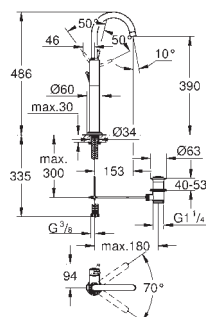

32 647 001

хром

491,00

Atrio
Смеситель однорычажный для раковины DN 15
XL-Size

монтаж на одно отверстие
для свободностоящих раковин
GROHE SilkMove керамический картридж **28 мм**
GROHE StarLight хромированная поверхность
система быстрого монтажа
поворотный трубкообразный **C**-излив с аэратором
ограничитель поворота излива
сливной гарнитур 1 1/4"
гибкая подводка