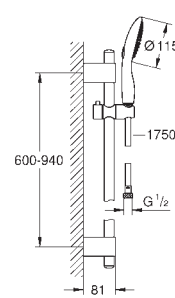

27 759 000

хром

133,00

Power&Soul 115

Душевая гарнитура, 2 вида струй

включает в себя:

ручной душ Power&Soul 115 (27 671 000)

душевая штанга, 900 мм (27 785 000)

с металлическими настенными креплениями

душевой шланг 1750 мм (28 388 000)

GROHE DreamSpray превосходный поток воды

GROHE StarLight хромированная поверхность

GROHE QuickFix Plus (регулируемое расстояние между настенными креплениями

штанги позволяет использовать для монтажа уже имеющиеся отверстия в стене)

с системой **SpeedClean** против известковых отложений

Twistfree против перекручивания шланга

может использоваться с проточным водонагревателем