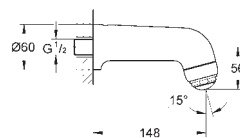

Relexa Plus 30
Спортивный верхний душ
тяжелое литое исполнение
с защитой от кражи
резьбовое соединение 1/2"
вынос 148 мм
GROHE StarLight хромированная поверхность
регулировка расхода воды
от 5 до 35 л/мин