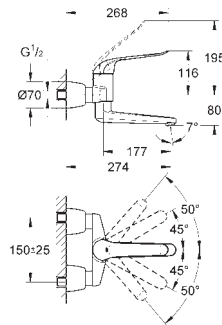

32 774 000

хром

195,70

Euroeco Special

Смеситель однорычажный для раковины DN 15

настенный монтаж

GROHE StarLight хромированная поверхность

GROHE SilkMove керамический картридж Ø 46 мм

GROHE EcoJoy Технология совершенного потока

при уменьшенном расходе воды

регулировка расхода воды, настраиваемый ограничитель температуры

возможность установки мин. расхода 2,5 л/мин.

ламинарный регулятор струи 9 л/мин.

поворотный и фиксирующийся литой излив, вынос 274 мм, металлический рычаг,

длина рычага 170 мм

с запорными S-эксцентриками

32 780 000

хром

82,00

Euroeco Special

Смеситель однорычажный для душа, DN 15

настенный монтаж

GROHE StarLight хромированная поверхность

GROHE SilkMove керамический картридж Ø 46 мм

GROHE EcoJoy Технология совершенного потока

при уменьшенном расходе воды

регулировка расхода воды, настраиваемый ограничитель температуры, возможность

установки мин. расхода 2,5 л/мин.

отвод для душа снизу 1/2"

встроенный обратный клапан

металлический рычаг, длина рычага 120 мм

скрытые S-образные эксцентрики

с защитой от обратного потока

без душевого гарнитура

32 781 000

хром

102,00

то же, с фиксирующимися S-образными эксцентриками