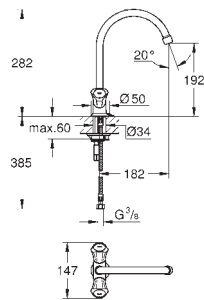

31 812 001

хром

71,00

Costa L

Смеситель для мойки на одно отверстие, DN 15

металлические рукоятки
с теплоизоляцией

привинчивающаяся

GROHE StarLight хромированная поверхность

вентили Longlife

азрактор

поворотный трубкообразный излив

радиус поворота 360°

цепочка

гибкая подводка