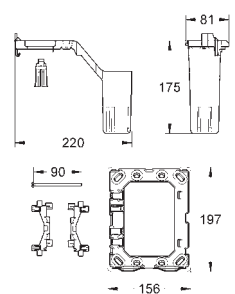

38 796 000

49,00

GROHE Fresh

для всех смывных бачков GROHE с пневматической системой смыва и малым ревизионным окошком не подходит для Skate Cosmopolitan со стеклянной, деревянной или металлической поверхностью открывающаяся крепежная рама

с емкостью для размещения ароматических таблеток

для таблеток, не содержащих хлор

для всех накладных панелей GROHE 156 x 197 мм