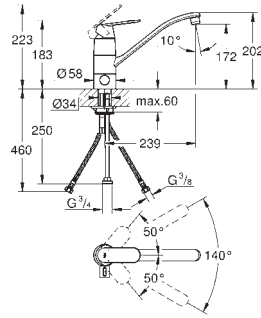

GROHE EUROSMART COSMOPOLITAN

Артикул

Цвет

Цена брутто/
РРЦ без НДС, €

31 161 000

хром

170,00

Eurosmart Cosmopolitan

Смеситель однорычажный для мойки, DN 15

со встроенным запорным клапаном

с низким изливом

монтаж на одно отверстие

GROHE StarLight хромированная поверхность

GROHE SilkMove керамический картридж Ø 46 мм

аэратор

регулировка расхода воды

поворотный трубкообразный излив

область поворота 140°

гибкая подводка

система быстрого монтажа