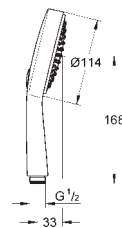

27 661 000

хром

75,00

Power&Soul Cosmopolitan 115
Ручной душ, 2 вида струй

GROHE Rain O², Rain

GROHE EcoJoy ограничитель расхода воды 9,5 л/мин

GROHE DreamSpray превосходный поток воды

GROHE One-click showering Выбор режима струи нажатием кнопки

GROHE StarLight хромированная поверхность

с системой SpeedClean против известковых отложений

Внутренний охлаждающий канал для продолжительного срока службы

универсальное крепление, подходящее к любому стандартному шлангу

может использоваться с проточным водонагревателем

минимальное давление 1,0 бар