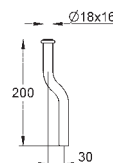

37 038 000

хром

16,00

Сливная трубка для писсуара

Ø 18 мм

200 мм

из латуни

хромированная

изгиб 30 мм

37 039 000

хром

17,50

то же, изгиб 40 мм