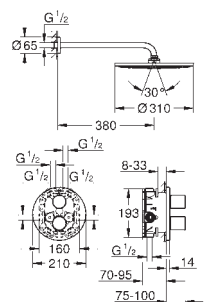

Grohtherm 3000 Cosmopolitan

Набор для комплектации душа с Rainshower Cosmopolitan 310

включает в себя:

Grohtherm 3000 Cosmopolitan Термостат для душа с Aquadimmer (19 468 000)
GROHE Rapido T термостатический смеситель для скрытого монтажа (35 500)
Rainshower Cosmopolitan 310 Верхний душ с одним режимом (27 477 000)
Rainshower Душевой кронштейн 380 мм, круглая розетка (28 361 000)