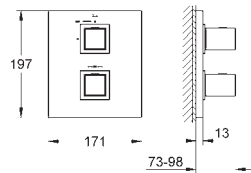

19 959 000

хром

220,00

Grotherm Cube

Термостат для душа

комплект верхней монтажной части для

GROHE Rapido T 35 500 000

GROHE StarLight хромированная поверхность

GROHE SafeStop стопор безопасности при 38°C

GROHE SafeStop Plus опционно огачничитель температуры на 43°C, включен

рукоятка расхода с экономичной кнопкой GROHE EcoButton

и индивидуально устанавливаемым стопором

Carbodur керамический вентиль 1/2", 180°

без встраиваемого механизма

35 500 000

174,00

Rapido T Встроенный универсальный термостат