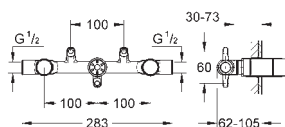

GROHE ATRIO

Артикул

Цвет

Цена брутто/
PPC без НДС, €

32 706 000

175,00

Двухвентильный смеситель, встраиваемый механизм, 1/2"
для смесителя для раковины на 3 отверстия
для скрытого монтажа
без комплекта верхней монтажной части
глубина монтажа 30-75 мм
DR-латунь
шаблон для монтажа

24 027 000

хром

347,00