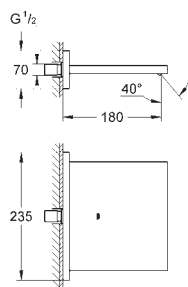

GROHE ALLURE

Артикул Цвет Цена брутто/
РРЦ без НДС, €

13 317 000 **хром** **541,00**
Allure
Каскадный излив для ванны и душа
настенный монтаж
GROHE StarLight хромированная поверхность
вынос 180 мм
минимальное давление 1,0 бар