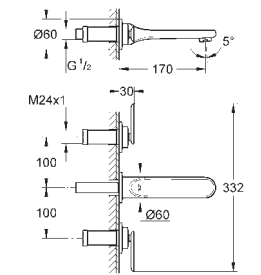

20 181 000

хром

485,00

Veris
Смеситель для раковины на три
отверстия, DN 15
S-Size

настенный монтаж

комплект верхней монтажной части для 29 025 000

без встраиваемого механизма

керамические вентили, для горячей

и холодной воды, 1/2" - 90°

GROHE StarLight хромированная поверхность

аэратор с функцией SpeedClean

размер по осям 200 мм

вынос 170 мм