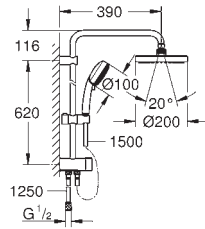

GROHE NEW TEMPESTA SYSTEM

Артикул

Цвет

Цена брутто/
РРЦ без НДС, €

new