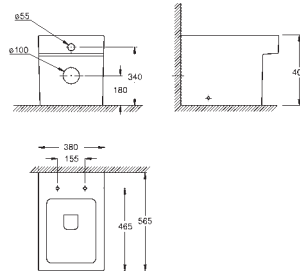

39 485 00N

альпин-белый

326,00

Керамика Cube

Унитаз напольный приставной

для бачка скрытого монтажа

универсальный выпуск

приставной (к стене)

омыв всей окружности чаши

безободковый

объем смыва 3/4.5 л

с креплением

Санитарный фарфор

Износостойкое покрытие **PureGuard** и анти-бактериальное глазирование

new