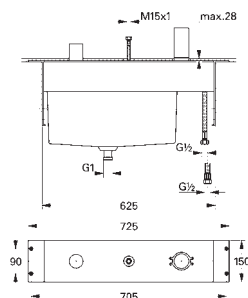

19 316 000

хром

856,00

Allure
Смеситель однорычажный для ванны на 3 отверстия

для монтажа на плиточном бортике
GROHE StarLight хромированная поверхность
комплект верхней монтажной части для корпуса **33 339 000**
без встроенного монтажного короба
включает в себя:
элемент управления однорычажного смесителя
излив для ванны с автоматическим переключателем: ванна/душ
ручной душ Sena (28 034 000)
металлический душевой шланг 2000 мм
минимальное давление 1,0 бар

33 339 000

554,00

Смеситель однорычажный для ванны на 3 отверстия

встраиваемая часть для монтажа на плиточном бортике
без комплекта верхней монтажной части
включает в себя:
монтажная панель и несущая рама
керамический картридж 46 мм
крепление излива предварительно смонтировано
гибкая подводка
подключение для душевого шланга
улавливающее устройство со встроенным сливом для проникающей воды
это часть должна иметь доступ для обслуживания
с защитой от обратного потока

new

32 754 002

хром

1 660,00

Allure
Смеситель однорычажный для ванны 1/2", напольный монтаж

комплект верхней монтажной части для 45 984
без встроенного механизма
GROHE SilkMove керамический картридж Ø 46 мм
GROHE StarLight хромированная поверхность
автоматический переключатель: ванна/душ, поворотный излив с аэратором и стопором
вынос 300 мм
встроенный обратный клапан в душевом отводе 1/2"
держатель ручного душа, Sena ручной душ 6,6 л/мин
душевой шланг 1500 мм 1/2" x 1/2", с защитой от обратного потока
минимальное давление 1,0 бар
Душевой шланг 49"

13 218 000

хром

963,00

Излив для ванны, напольный монтаж