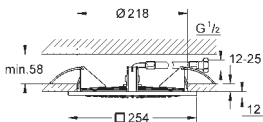

минимальная толщина стены: не менее 200 мм

минимальная глубина монтажа болтов с резьбой: 14 мм

вся конструкция выполнена из металла

выходы для воды: латунь

соединения 1/2"

27 467 000

хром

425,00