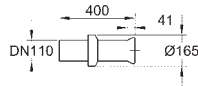

GROHE КЕРАМИКА ВАУ

Артикул

Цвет

Цена брутто/
РРЦ без НДС, €

new