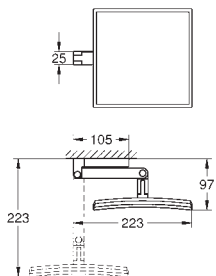

40 808 000	хром	140,00
	Selection Cube Зеркало косметическое стекло / металл настенный монтаж скрытое крепление увеличение: x 3 GROHE StarLight хромированная поверхность