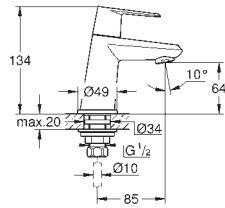

GROHE EURODISC COSMOPOLITAN

Артикул

Цвет

Цена брутто/
РРЦ без НДС, €

23 051 002

хром

78,00

Eurodisc Cosmopolitan
Вертикальный вентиль
XS-Size

монтаж на одно отверстие
металлический рычаг
керамический вентиль
GROHE StarLight хромированная поверхность
GROHE EcoJoy SpeedClean аэратор с ограничением расхода воды 5,7 л/мин
присоединительная гайка 1/2" x 10,5 мм
минимальное давление 1,0 бар
класс шума I по DIN 4109