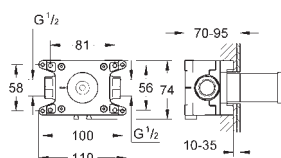

35 028 000 **99,00**
GROHE Rapido C
Встраиваемый вентиль на один выход
Для модульной установки системы Grohtherm Custom Shower
Встраиваемый корпус с защитным коробом
Водонепроницаемое уплотнение для монтажа
Для обмуровки и сухого монтажа
точки крепления для монтажа перед стеной или стеной-перегородкой
корпус из латуни с низким содержанием цинка
керамический вентиль 3/4"
резьбовое соединение 1/2"
Расход воды:
55 л/мин. при 3 бар
глубина монтажа 70-95 мм
минимальное давление 1,0 бар