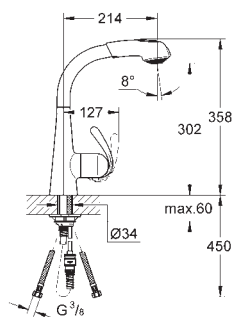

30 026 000

хром

232,00

30 026 SDO

нержавеющая сталь

340,00

Zedra

Вертикальный вентиль, DN 15

монтаж на одно отверстие

GROHE StarLight хромированная поверхность

керамический вентиль

аэратор

поворотный трубкообразный излив

радиус поворота 360°

вынос 141 мм