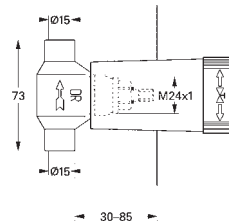

29 801 000

16,00

Механизм скрытого вентиля, 1/2"

предварительно смонтированная
вентиляльная головка 1/2", короткий шпindel, защитная втулка, присоединение для
пайки Ø15 мм, DR-латунь

29 803 000

31,00

то же, пайка Ø 18 мм

29 804 000

31,00

то же, пайка Ø 22 мм