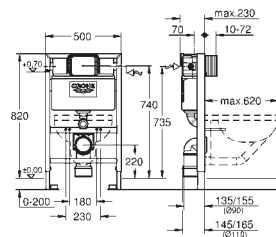

Rapid SL 2 в 1 в сборе, для подвешного унитаза

со сливным бачком 6 - 9 л

монтажная высота 0,82 м

для монтажа перед стеной или стеной перегородкой

самонесущая стальная рама с

порошковым напылением

подготовлена для облицовки

фиксированные подключения

быстрая регулировка по высоте

крепежный материал

проверено -TUEV

2 болта-держателя для унитаза

крепление для керамики

расстояние между болтами 180/230 мм

выходной патрубок для унитаза $\varnothing$ 90 мм

регулировка глубины монтажа

редуктор $\varnothing$ 90/110 мм

впускной и смывной гарнитуры

сmyвной бачок 6 - 9 л

Пневматический смывной клапан с тремя режимами

слива: 2-х объёмный, старт/стоп, или непрерывный

управление спереди и сверху

Подключение воды слева, справа и сзади

Арматурная группа I

с изоляцией от конденсационной влаги

подключение воды DN 15

ревизионный блок

включая крепления для настенной установки

GROHE EcoJoy Технология совершенного потока

при уменьшенном расходе воды