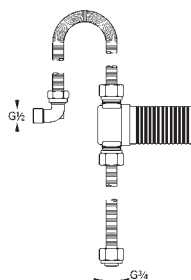

28 995 000

136,00

Talentofill
Соединительный гарнитур, DN 20
со встроенным прерывателем трубы
включает в себя:
- встроенный прерыватель трубы № продукта
28 994
(вид А2, DIN 1988, часть IV)
- 3,5 м-гибкая присоединительная труба (2 части)
без розетки (19 954)