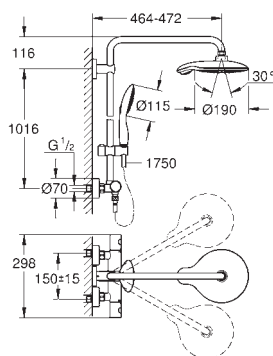

минимальный расход воды 7л/мин

минимальное давление 1,0 бар

дополнительная опция: Полочка GROHE EasyReach (26 362)

ДУШИ

26 186 000

хром

454,00

Euphoria Power&Soul System 190