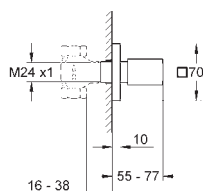

19 910 000 **хром** **39,00**

Eurocube
Накладная панель скрытой вентиляльной головки
для встраиваемых вентиляей, 1/2", 3/4", 1"
без встраиваемого механизма
плавная регулировка глубины монтажа
16 - 38 мм
металлическая рукоятка
скользящая розетка с уплотнителем
GROHE StarLight хромированная поверхность