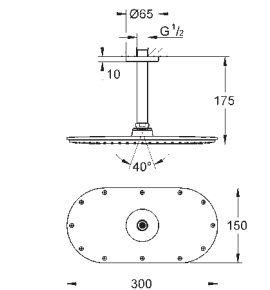

Rainshower Veris 300

Верхний душ с потолочным душевым кронштейном 142 мм, 1 режим струи
включает в себя:

Rainshower Veris Верхний душ (27 471 000)

один вид струи:

Rain

Rainshower Потолочный душевой кронштейн 142 мм (28 724 000)

GROHE EcoJoy ограничитель расхода воды 9,5 л/мин

GROHE DreamSpray превосходный поток воды

GROHE StarLight хромированная поверхность

с системой **SpeedClean** против известковых отложений

может использоваться с проточным водонагревателем

минимальное давление 1,0 бар

26 059 000

хром

326,00

то же, без ограничения расхода воды

26 059 LSO

белая луна/хром

420,00