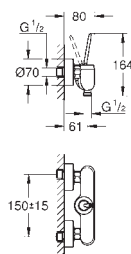

23 430 000

хром

162,00

23 430 LS0

белая луна/хром

211,00

Eurodisc Joy
Смеситель однорычажный для душа, DN 15
настенный монтаж
металлический рычаг
GROHE FeatherControl Joystick картридж
GROHE StarLight хромированная поверхность
отвод для душа снизу 1/2" со встроенным обратным клапаном
скрытые S-образные эксцентрики
с защитой от обратного потока
минимальное давление 1,0 бар