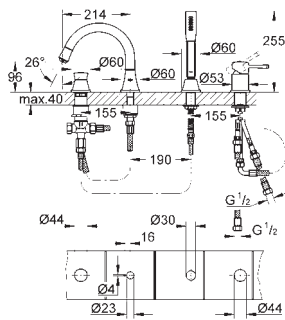

хром
хром/золото

801,00
1 040,00

Grandera
Смеситель однорычажный для ванны
на 4 отверстия

GROHE SilkMove керамический картридж Ø 46 мм, **GROHE StarLight** хромированная

поверхность

включает в себя:

фиксатор для излива(смонтированный), элемент управления однорычажного