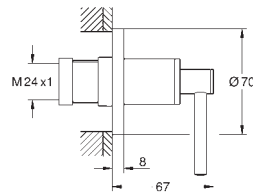

GROHE ATRIO

Артикул

Цвет

Цена брутто/
РРЦ без НДС, €

new

25 044 003
25 044 DC3

хром
суперсталь

1 530,00
1 990,00

Atrio

Смеситель для ванны, 1/2"

монтаж на полу с высокими вертикальными подключениями (765 мм), комплект верхней монтажной части для 45 984 001

керамические вентили 1/2", 90°, **GROHE StarLight** хромированная поверхность

автоматический переключатель: ванна/душ

поворотный трубкообразный C-излив с

аэратором и стопором

вынос 301 мм

встроенный обратный клапан в душевом отводе 1/2"

ручной душ Sena Stick (26 465)

держатель ручного душа, душевой шланг Silverflex 1.250 мм (28 362)

с защитой от обратного потока

с крестообразными рукоятками

включены 2 набора с накладными насадками. Один с надписями „Н“ и „С“, один - без надписей.

45 984 001

320,00

Монтажный набор для напольного излива 1/4"

для смесителей и изливов напольного монтажа

без комплекта верхней монтажной части

допускается регулировка 360° в горизонтальной

плоскости и 3° в вертикальной плоскости

монтажная глубина 53-157 мм

инсталляционная глубина для смесителей для душа

65-157 мм, компенсационная глубина 92 мм

два входа с внутренней резьбой 1/2" (подключение

горячей / холодной воды)

Смывной клапан

прокладка

крепежный материал

new

19 088 003
19 088 DC3

хром
суперсталь

71,00
по запросу

Atrio

Накладная панель скрытой вентильной головки

для встроенных вентилей GROHE 35 028 000 или 29 032 000

GROHE StarLight хромированная поверхность

плавная регулировка глубины монтажа

20-80 мм

розетка с уплотнителем, завинчивающаяся

с длинной рукояткой

new

19 069 003
19 069 DC3

хром
суперсталь

71,00
по запросу

Atrio

Накладная панель скрытой вентильной головки

для встроенных вентилей GROHE 35 028 000 или 29 032 000

GROHE StarLight хромированная поверхность

плавная регулировка глубины монтажа