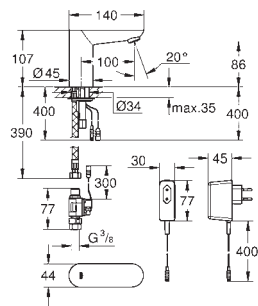

дополнительные функции и точные настройки с помощью пульта дистанционного управления 36 407
Одобрено в CE

класс шума I по DIN 4109

тип защиты смесителя IP 59K

36 269 000

хром

229,00

Euroeco Cosmopolitan E

Инфракрасная электроника для раковины без смешивания