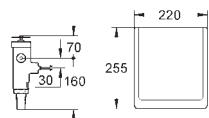

GROHE СМЫВНЫЕ УСТРОЙСТВА ПОД ДАВЛЕНИЕМ ДЛЯ УНИТАЗА

Артикул

Цвет

Цена брутто/
РРЦ без НДС, €

42 901 000

хром

213,00

Смывное устройство под давлением для унитаза

подключение 3/4"

для скрытого монтажа

регулировка объема смыва от 6 до 9 л

Classic-накладная панель 220 x 255 мм

GROHE StarLight хромированная поверхность

без предохранителя

без промывной дуги

арматура для замены для

623.03.200 (G3/4)