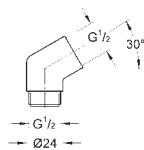

GROHE АКСЕССУАРЫ ДЛЯ ДУША

Артикул

Цвет

Цена брутто/
РРЦ без НДС, €

28 389 000

хром

52,00

Sena

Переходник 1/2" x 1/2"

металл

для использования с держателем для ручного душа или душевой штангой
GROHE StarLight хромированная поверхность