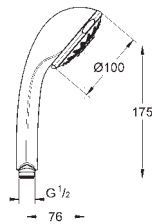

GROHE RELEXA

Артикул

Цвет

Цена брутто/
РРЦ без НДС, €

28 796 000

хром

94,00

Relexa 100 Five

Ручной душ, 5 видов струй

Normal/Jet/Rain/Massage/Champagne

GROHE DreamSpray превосходный поток воды

GROHE StarLight хромированная поверхность

с системой **SpeedClean** против известковых отложений

Внутренний охлаждающий канал для продолжительного срока службы

может использоваться с проточным водонагревателем

минимальный расход воды 7,5 л/мин

минимальное давление 1,0 бар