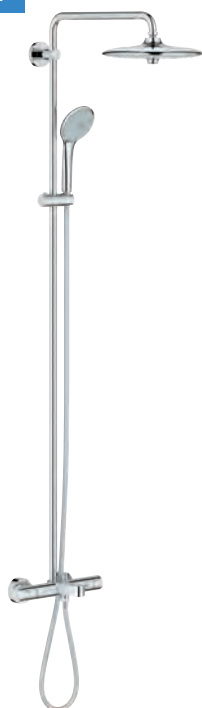

минимальное давление 1,0 бар

дополнительная опция: Полочка GROHE EasyReach (26 362)

GROHE ДУШЕВЫЕ СИСТЕМЫ EUPHORIA

Артикул

Цвет

Цена брутто/
РРЦ без НДС, €

new

27 475 001