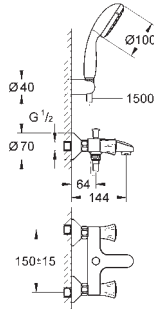

GROHE COSTA L

Артикул

Цвет

Цена брутто/
РРЦ без НДС, €

new