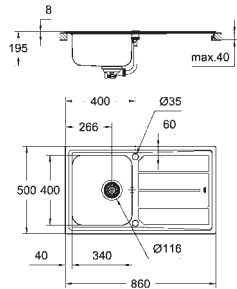

GROHE МОЙКИ K500

Артикул

Цвет

Цена брутто/
РРЦ без НДС, €

new

31 571 SDO

нержавеющая сталь

194,00

K500

Мойка из нержавеющей стали с корзинчатым вентилем

модель: K500 45-S 86/50 1.0 оборачиваемая
тип монтажа: стандартная встраиваемая

материал: нержавеющая сталь AISI 304 (V2A)
GROHE StarLight хромированная поверхность

покрытие: сатиновое

GROHE Whisper
минимальный размер шкафа: 450 мм

размер: 860 x 500 мм

1 чаша: 340 x 400 x 195 мм

GROHE QuickFix быстрая монтажная система

монтаж мойки слева или справа

требуемый размер отверстия в столешнице для установки мойки: 840 x 480 мм

Отверстия: 2 x 35 мм

клапан-автомат

аксессуары вкл.: клапан-автомат, сливной гарнитур,

корзинчатый вентиль, монтажный набор

new