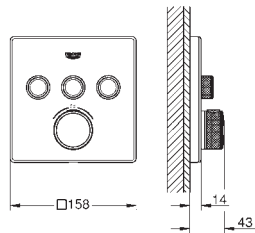

Grotherm SmartControl

Термостат для встраиваемого монтажа на 3 выхода

комплект верхней монтажной части для

GROHE Rapido SmartBox 35 600 000

металлическая накладная панель с **GROHE QuickFix** (скрытые эксцентрики, уплотнение, скрытый монтаж), регулируемая на 6°

GROHE StarLight хромированная поверхность

SmartControl нажать для вкл/выкл, повернуть для увеличения напора воды от режима EcoJoy до максимального напора воды

заменяемые символы

GROHE TurboStat встроенный термоэлемент

GROHE SafeStop стопор безопасности при 38°C

GROHE SafeStop Plus опционно огачничитель температуры на 43°C, включен

встроенные обратные клапаны и грязеулавливающие фильтры

возможность одновременного включения нескольких точек водоотвода

лицевая панель из акрилового стекла в цвете белая луна

без встроенного механизма

распределение расхода:

выход А = 23 л/мин

выход В = 27 л/мин

выход С = 23 л/мин

new

29 158 LSO

белая луна

334,00