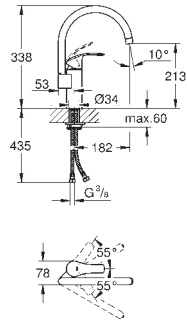

Артикул

Цвет

Цена брутто/
РРЦ без НДС, €

33 202 002
33 202 DC2

хром
суперсталь

84,00
105,00

Eurosmart

Смеситель однорычажный для мойки, DN 15

высокий излив
монтаж на одно отверстие
GROHE StarLight хромированная поверхность
GROHE SilkMove керамический картридж 35 мм
встроенный ограничитель температуры
азрактор
регулировка расхода воды
поворотный трубкообразный излив
регулируемый радиус поворота 0° / 150° / 360°
гибкая подводка
система быстрого монтажа
минимальное давление 1,0 бар