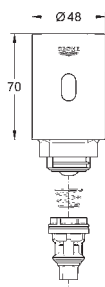

Tectron электроника для переоснащения ½"

с инфракрасным датчиком для двусторонней связи для мониторинга, настройки и сервисного обслуживания
6V литиевая батарейка, тип CR-P2
Срок службы батарейки: прил. 7 лет (150 включений в день)
металлический корпус
наружный монтаж
для переоснащения смывного устройства
для писсуара 37 021 и DAL 576
минимальное давление 0,5 бар
оперативное давление максимум 10 бар
с поршнем
многоступенчатый указатель состояния
батарейки
7 предустановленных режимов:
- автоматический смыв
- моющий режим
предварительная промывка вкл/выкл
дополнительные функции и точные настройки с помощью пульта дистанционного управления 36 407
регулируемое время смыва, настраиваемое вручную
или с помощью пульта управления
Одобрено в CE

37 428 000

хром

232,00