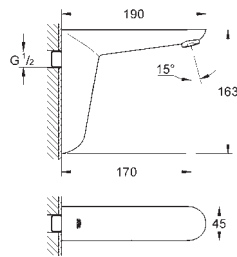

Артикул

Цвет

Цена брутто/
РРЦ без НДС, €

36 274 000

хром

248,00

Euroeco Cosmopolitan E

Инфракрасная электроника для раковины без смешивания