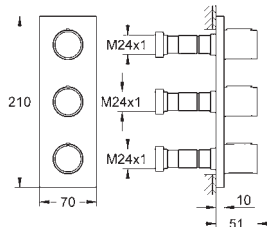

Grotherm F

Комплект верхней монтажной части для вентиля на три выхода

Для встраиваемого механизма 35 031 000 (подключения 1/2"); приобретается отдельно

GROHE StarLight хромированная поверхность

Металлическая рукоятка для регулировки расхода воды

Металлический настенный отражатель со встроенным креплением и встроенным

уплотнением

вертикальный или горизонтальный монтаж

35 031 000

296,00

GROHE Rapido C Встраиваемый вентиль на три выхода

27 623 000

хром

186,00