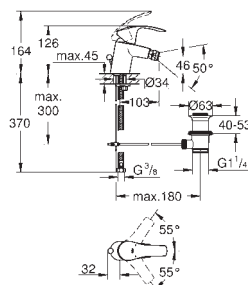

23 789 002

хром

65,00

Eurosmart
Смеситель однорычажный для биде DN 15
S-Size

монтаж на одно отверстие
металлический рычаг
GROHE SilkMove керамический картридж 35 мм
регулировка расхода воды
с ограничителем температуры
GROHE StarLight хромированная поверхность
GROHE EcoJoy аэратор 3.8 л/мин
GROHE QuickFix быстрая монтажная система
с шаровым шарниром
сливной гарнитур 1 1/4"
гибкая подводка

32 929 002

хром

64,00

то же, с GROHE EcoJoy 5.7 л/мин