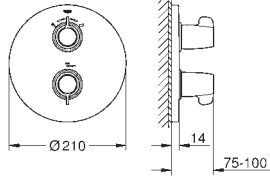

29 095 000

хром

191,00

Grohtherm Special

Термостат для ванны

комплект верхней монтажной части для GROHE Rapido T 35 500 000
без встраиваемого механизма
уплотнитель розетки и рычага
скрытые соединения
эргономичные рукоятки
многофункциональный аквадиммер
регулятор расхода
встроенный стопор смешанной воды
переключатель ванна/душ
ручка температуры с регулируемым стопором безопасности от 35°C до 43°C
встроенный стопор смешанной воды
металлический ограничитель температуры
легкая термическая дезинфекция с помощью ключа 47 994 000 (опция)
GROHE StarLight хромированная поверхность
GROHE SafetyPlus

35 500 000

174,00

Rapido T Встроенный универсальный термостат