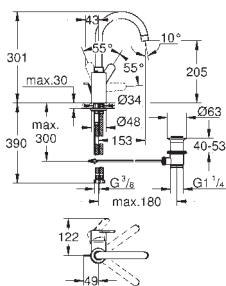

GROHE EUROSTYLE COSMOPOLITAN

Артикул

Цвет

Цена брутто/
РРЦ без НДС, €

23 043 002

хром

137,00

Eurostyle Cosmopolitan
Смеситель однорычажный для раковины 1/2"
L-Size

монтаж на одно отверстие
металлический рычаг
скрытое крепление рычага
GROHE SilkMove керамический картридж 35 мм
регулировка расхода воды
GROHE StarLight хромированная поверхность
GROHE QuickFix быстрая монтажная система
аэратор
поворотный, трубкообразный излив с
ограничителем поворота
сливной гарнитур 1 1/4"
гибкая подводка
минимальное давление 1,0 бар
дополнительный ограничитель температуры (46 375 000)

20 208 002

хром

186,00