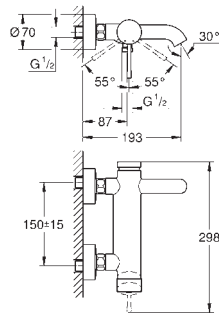

33 624 001
33 624 DC1

хром
суперсталь

152,00
201,00

Essence

Смеситель однорычажный для ванны, DN 15

настенный монтаж
металлический рычаг
GROHE SilkMove керамический картридж 35 мм
с ограничителем температуры
GROHE StarLight хромированная поверхность
автоматический переключатель: ванна/душ
аэратор
отвод для душа 1/2"
встроенный обратный клапан
скрытые S-образные эксцентрики
с защитой от обратного потока
минимальное давление 1,0 бар