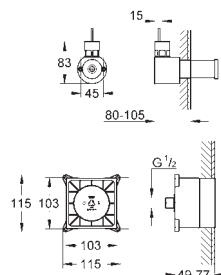

GROHE F-digital Deluxe

Встраиваемый блок для генератора пара

для генератора пара (36 362 000 или 27 934 000)

включает в себя:

- 1 встраиваемый модуль для генератора пара (115 x 115 x 49-77 мм)
- 1 встраиваемый модуль для датчика температуры (58 x 83 x 80-105 мм)
- 1 удлинительный кабель для датчика температуры, 5 м
- 1 удлинительный кабель для генератора пара, 5 м