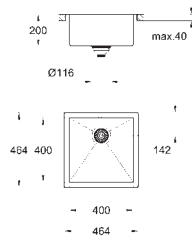

GROHE МОЙКИ K700

Артикул

Цвет

Цена брутто/
РРЦ без НДС, €

new

31 578 SDO

нержавеющая сталь

474,00

K700

Мойка из нержавеющей стали

модель: K700 45-S 46.4/46.4 1.0

вид монтажа: в один уровень со столешницей

материал: нержавеющая сталь AISI 304 (V2A)

GROHE StarLight хромированная поверхность

покрытие: сатиновое

GROHE Whisper

минимальный размер шкафа: 450 мм

размер: 400 x 464 мм

1 чаша: 400 x 400 x 200 мм

GROHE QuickFix быстрая монтажная система

корзинчатый вентиль: корзинка Ø 3.5"/90 мм

аксессуары вкл.: сливной гарнитур, корзинка, монтажный набор

new