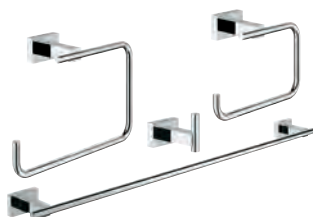

GROHE ESSENTIALS CUBE

Артикул

Цвет

Цена брутто/
РРЦ без НДС, €

40 778 001

хром

119,00

Essentials Cube

Набор аксессуаров 4 в 1 Master Bathroom

металл

включает в себя:

крючок для банного халата (40 511 001)

Кольцо для полотенца (40 510 001)

Держатель бумаги (40 507 001)

держатель для банного полотенца, 558 мм (40 509 001)

скрытое крепление

GROHE StarLight хромированная поверхность