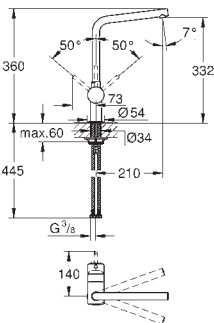

31 375 000

31 375 DC0

хром
суперсталь

170,00
221,00

Minta

Смеситель однорычажный для мойки, DN 15

L-излив

монтаж на одно отверстие

GROHE StarLight хромированная поверхность

GROHE SilkMove керамический картридж Ø 46 мм

регулировка расхода воды

поворотный трубкообразный излив

радиус поворота 0°/150°/360°

гибкая подводка

система быстрого монтажа

минимальное давление 1,0 бар