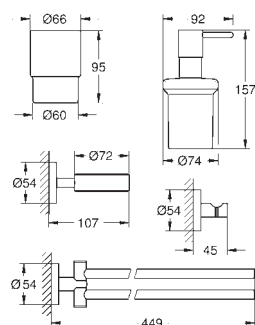

GROHE ESSENTIALS

Артикул

Цвет

Цена брутто/
PPЦ без НДС, €

40 846 001

хром

106,00

Essentials

Набор аксессуаров 4 в 1 Master Bathroom

металл

включает в себя:

дозатор жидкого мыла с держателем (40 448 001)

стакан с держателем (40 447 001)

держатель для полотенца двойной (40 371 001)

крючок для банного халата (40 364 001)

скрытое крепление

GROHE StarLight хромированная поверхность