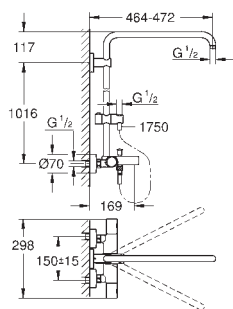

Twistfree против перекручивания шланга

совместим с проточным водонагревателем от 18 кВт/ч

минимальный расход воды 7л/мин

минимальное давление 1,0 бар

GROHE ДУШЕВЫЕ СИСТЕМЫ EUPHORIA

Артикул

Цвет

Цена брутто/
РРЦ без НДС, €