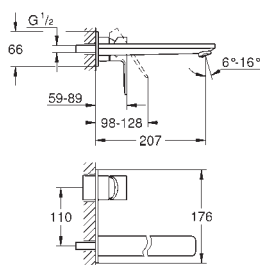

19 409 001
19 409 DC1

хром
суперсталь

186,00
242,00

Lineare
Смеситель для раковины на два отверстия M-Size

настенный монтаж
комплект верхней монтажной части для 23 571 000
без встраиваемого механизма
металлическая розетка
металлический рычаг
GROHE StarLight хромированная поверхность
GROHE EcoJoy 5,7 л/мин
GROHE AquaGuide регулируемый аэратор
размер по осям 110 мм
вынос 149 мм
минимальное давление 1,0 бар

new

23 444 001
23 444 DC1

хром
суперсталь

202,00
262,00

Lineare
Смеситель для раковины на два отверстия L-Size

настенный монтаж
комплект верхней монтажной части для 23 571 000
без встраиваемого механизма
металлическая розетка
металлический рычаг
GROHE StarLight хромированная поверхность
GROHE EcoJoy 5,7 л/мин
GROHE AquaGuide регулируемый аэратор
размер по осям 110 мм
вынос 207 мм
минимальное давление 1,0 бар

23 571 000

163,00

Смеситель однорычажный 1/2", встраиваемый универсальный механизм
для скрытого монтажа

без комплекта верхней монтажной части
GROHE SilkMove керамический картридж 35 мм
регулировка расхода воды
с ограничителем температуры
излив может быть установлен справа или слева
DR-латунь
шаблон для монтажа