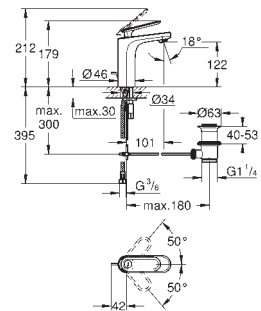

23 064 000

хром

400,00

Veris
Смеситель однорычажный для раковины DN 15
M-Size

монтаж на одно отверстие

GROHE SilkMove керамический картридж **28 мм**

GROHE StarLight хромированная поверхность

система быстрого монтажа

аэратор с функцией SpeedClean, сливной гарнитур 1 1/4", гибкая подводка,
минимальное давление 1,0 бар

23 065 000

хром

400,00

то же, гладкий корпус