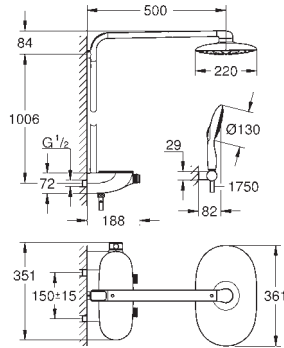

GROHE RAINSHOWER SYSTEM SMARTCONTROL

Артикул

Цвет

Цена брутто/
РРЦ без НДС, €

26 361 000

хром

932,00

Rainshower System SmartControl 360 MONO

Душевая система с термостатом для настенного монтажа

включает в себя:

горизонтальный душевой

кронштейн 500 мм

термостат внешнего монтажа SmartControl

выбор между:

Rainshower 360 MONO Верхний душ, хромированная душевая поверхность

режимы струи GROHE PureRain/GROHE Rain O²*

Power&Soul 130 Ручной душ, белая душевая поверхность (27 673 LS0)

держатель ручного душа (27 055 000)

душевой шланг 1750 мм (28 388 000)

минимальный расход воды 10 л/мин

GROHE DreamSpray превосходный поток воды

GROHE StarLight хромированная поверхность

GROHE CoolTouch Полностью исключается вероятность

ожога о внешнюю поверхность смесителя

GROHE TurboStat встроенный термоэлемент

GROHE EcoJoy Технология совершенного потока

при уменьшенном расходе воды

GROHE SafeStop стопор безопасности при 38°C

GROHE SafeStop Plus опционно огачничитель температуры на 43°C, включен

SmartControl нажать для вкл/выкл, повернуть для увеличения напора

воды от режима EcoJoy до максимального напора воды

GROHE EasyReach полочка съемная

с системой **SpeedClean** против известковых отложений

Внутренний охлаждающий канал для продолжительного срока службы

совместим с проточным водонагревателем от 18 кВт/ч

Twistfree против перекручивания шланга

* выбор режима при первой установке; заводская установка: GROHE PureRain