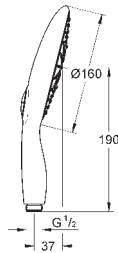

GROHE POWER&SOUL

Артикул

Цвет

Цена брутто/
PPC без НДС, €

27 675 000

хром

79,00

Power&Soul 160

Ручной душ, 4 вида струй

GROHE Rain O², Rain, Bokoma Spray, Jet

GROHE EcoJoy ограничитель расхода воды 9,5 л/мин

GROHE DreamSpray превосходный поток воды

GROHE One-click showering Выбор режима струи нажатием кнопки

GROHE StarLight хромированная поверхность

с системой **SpeedClean** против известковых отложений

Внутренний охлаждающий канал для продолжительного срока службы
универсальное крепление, подходящее к любому стандартному шлангу
может использоваться с проточным водонагревателем