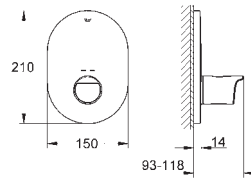

GROHE GROHTHERM 2000

Артикул Цвет Цена брутто/
РРЦ без НДС, €

19 352 001 хром 179,00

Grotherm 2000

Центральный термостат

комплект верхней монтажной части для GROHE Rapido T 35 500 000 с настенными розетками **GROHE QuickFix** (скрытые эксцентрики, уплотнение, скрытый монтаж)

GROHE StarLight хромированная поверхность

GROHE Aqua Paddle эргономичные рукоятки

GROHE SafeStop стопор безопасности при 38°C

GROHE SafeStop Plus опционно огачничитель температуры на 43°C, включен без встраиваемого механизма

35 500 000

174,00

Rapido T Встроенный универсальный термостат

34 631 000

хром

676,00