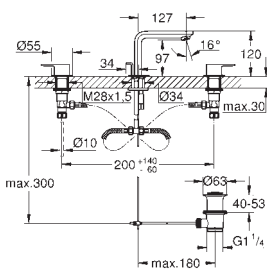

23 405 001
23 405 DC1

хром
суперсталь

228,00
297,00

Lineare
Смеситель однорычажный для раковины DN 15 XL-Size

монтаж на одно отверстие
металлический рычаг
для свободностоящих раковин
GROHE SilkMove керамический картридж **28 мм**
с ограничителем температуры
GROHE StarLight хромированная поверхность
GROHE EcoJoy SpeedClean аэратор с ограничением расхода воды 5,7 л/мин
GROHE QuickFix Plus Монтажная система
гладкий корпус
гибкая подводка
минимальное давление 1,0 бар

new