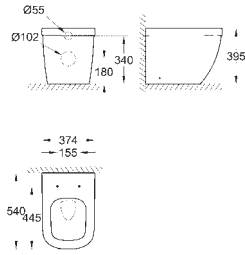

GROHE КЕРАМИКА EURO

Артикул

Цвет

Цена брутто/
РРЦ без НДС, €

new

39 339 000
39 339 00Н

альпин-белый
альпин-белый

126,00
158,00

Керамика Euro

Унитаз напольный приставной
горизонтальный выход
приставной (к стене)

GROHE Triple Vortex технология смыва

омыв всей окружности чаши

безободковый

объем смыва 3/5 л

с креплением

Санитарный фарфор

полностью скрытые невидимые крепления

опция: износостойкое покрытие **PureGuard** и анти-бактериальное глазирование (00Н)

12 шт. на паллете

new