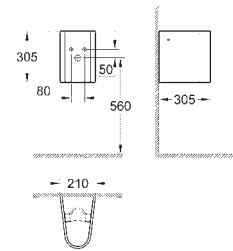

new

39 325 000

альпин-белый

45,00

Керамика Euro
Полупьедестал для мини-раковины
включает комплект креплений
Санитарный фарфор
для мини-раковин 39 324 000/39 324 00H
30 шт. на паллете

new

39 202 000

альпин-белый