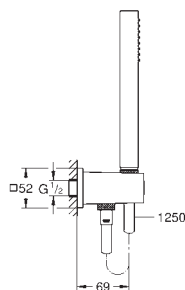

Euphoria Cube Stick

Душевой набор с 1 режимом струи

со встроенным подключением для душевого шланга 1/2"

включает в себя:

Ручной душ (27 699 000)

подключение для душевого шланга 1/2" и держатель для ручного душа (26 370 000)

внешняя резьба

с защитой от обратного потока

душевой шланг Silverflex 1.250 мм (28 362)

GROHE EcoJoy ограничитель расхода воды 9,5 л/мин

GROHE StarLight хромированная поверхность

GROHE DreamSpray превосходный поток воды

с системой **SpeedClean** против известковых отложений

Внутренний охлаждающий канал для продолжительного срока службы

Twistfree против перекручивания шланга

может использоваться с проточным водонагревателем

минимальное давление 1,0 бар