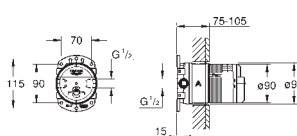

26 483 000

хром

80,00

Rainshower

Универсальная встроенная часть, 1/2"

для верхнего душа с душевым кронштейном

26 475 / 26 477 / 26 479 / 26 481

2 входа, 1/2"

инсталляционная глубина 75-105 мм

подключения из латуни

прочный корпус и защитная накладка

герметичный корпус

уплотнение

встроенный промывочный клапан

без комплекта верхней монтажной части

new