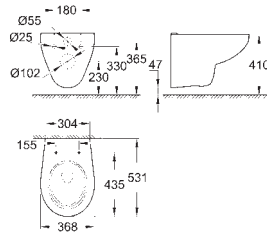

39 427 000

альпин-белый

71,00

Керамика Вау
Подвесной унитаз
для бачка скрытого монтажа
омыв всей окружности чаши
безободковый
горизонтальный выход
объем смыва 6/3 л
Санитарный фарфор
16 шт. на паллете

new