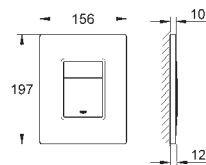

38 859 XG0

черная графика

70,00

Skate Cosmopolitan

Накладная панель

с графическим принтом

2 объема смыва или прерывание смыва старт/стоп для пневматического смывного клапана

для вертикального и горизонтального монтажа

156 x 197 мм

из ABS

GROHE StarLight хромированная поверхность

GROHE EcoJoy Технология совершенного потока

при уменьшенном расходе воды