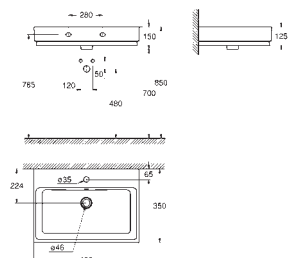

new

39 483 00N

альпин-белый

136,00

Керамика Cube

Мини-раковина 45

настенный

1 отверстие под смеситель