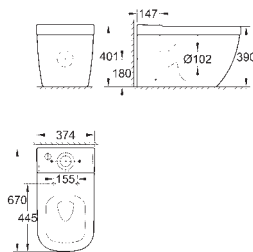

GROHE КЕРАМИКА EURO

Артикул

Цвет

Цена брутто/
РРЦ без НДС, €

new

39 206 000
39 206 00H

альпин-белый
альпин-белый

162,00
194,00

Керамика Euro
Унитаз подвесной, компактный

для бачка скрытого монтажа
горизонтальный выход
GROHE Triple Vortex технология смыва
омыв всей окружности чаши
безободковый
объем смыва 3/5 л
ширина 49 см
с креплением
Санитарный фарфор
полностью скрытые невидимые крепления
опция: износостойкое покрытие **PureGuard** и анти-бактериальное глазирование (00H)
16 шт. на паллете

new

39 338 000
39 338 00H

альпин-белый
альпин-белый

138,00
171,00

Керамика Euro
Напольный унитаз комплект из 2-х частей

моноблок
универсальный выпуск
GROHE Triple Vortex технология смыва
омыв всей окружности чаши
безободковый
объем смыва 3/5 л
с креплением
бачок заказывается дополнительно
Санитарный фарфор
полностью скрытые невидимые крепления
опция: износостойкое покрытие **PureGuard** и анти-бактериальное глазирование (00H)
9 шт. на паллете

new

39 332 000

альпин-белый

129,00

Керамика Euro
Бачок

наполнение снизу
скрытые наполнение и выпуск
включает смывной клапан с двойным смывом
с креплением
Санитарный фарфор
18 шт. на паллете

new

39 333 000

альпин-белый

129,00

Керамика Euro
Бачок

Наполнение сбоку или сзади
для наполнения сзади необходимо заказать комплект крепежей 49 522 000
(заказывается дополнительно)
включает смывной клапан с двойным смывом
с креплением
Санитарный фарфор
18 шт. на паллете

new

39 329 000
39 329 00H

альпин-белый
альпин-белый

108,00
140,00

Керамика Euro
Унитаз напольный

универсальный выпуск
омыв всей окружности чаши
безободковый
объем смыва 3/5 л
с креплением
Санитарный фарфор
полностью скрытые невидимые крепления
опция: износостойкое покрытие **PureGuard** и анти-бактериальное глазирование (00H)
12 шт. на паллете