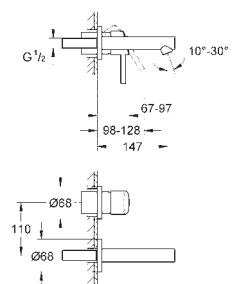

19 575 001

хром

146,00

Concetto
Смеситель для раковины на два отверстия S-Size

настенный монтаж
комплект верхней монтажной части для 23 571 000
без встраиваемого механизма
металлическая розетка
металлический рычаг
GROHE StarLight хромированная поверхность
GROHE AquaGuide регулируемый аэратор
размер по осям 110 мм
вынос 147 мм