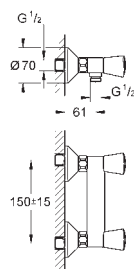

аэратором

цепочка

гибкая подводка

GROHE StarLight хромированная поверхность

26 317 001

хром

73,00

Costa S