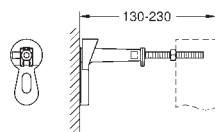

38 558 00M

14,50

Rapid SL Настенный уголок
для монтажа перед стеной для крепления элементов к капитальной стене или перед стеной-перегородкой бесступенчатая регулировка глубины от 130 - 203 мм облицовка для одиночного или рельсового монтажа
крепежный материал
2 шт