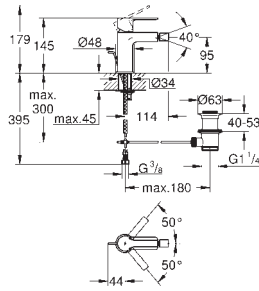

new

33 848 001
33 848 DC1

хром
суперсталь

178,00
232,00

Lineare

Смеситель однорычажный для биде DN 15 S-Size

монтаж на одно отверстие
металлический рычаг

GROHE SilkMove керамический картридж 28 мм
с ограничителем температуры