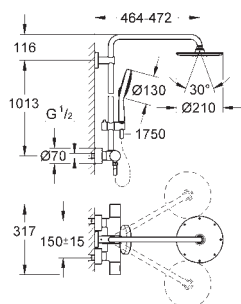

Rainshower System 210

Душевая система с термостатом для настенного монтажа

включает в себя:

горизонтальный поворотный душевой

кронштейн 450 мм

настенный термостат с аквадиммером

выбор между:

Rainshower Cosmopolitan Верхний душ модерн 210 (28 368 000)

с шаровым шарниром

угол поворота $\pm 15^\circ$

ручной душ Power&Soul Cosmopolitan 130 (27 664 000)

регулируется по высоте с помощью

скользящего элемента (12 140 000)

душевой шланг 1750 мм (28 388 000)

GROHE TurboStat встроенный термоэлемент

GROHE SafeStop стопор безопасности при 38°C

GROHE SafeStop Plus опционно огачничитель температуры на 43°C , включен

GROHE CoolTouch

GROHE DreamSpray превосходный поток воды

GROHE One-Click Showering выбор режима одним нажатием кнопки

GROHE StarLight хромированная поверхность

с системой **SpeedClean** против известковых отложений

Внутренний охлаждающий канал для продолжительного срока службы

совместим с проточным водонагревателем от 18 кВт/ч

минимальный расход воды 7л/мин

минимальное давление 1,0 бар

27 641 000

хром

по запросу