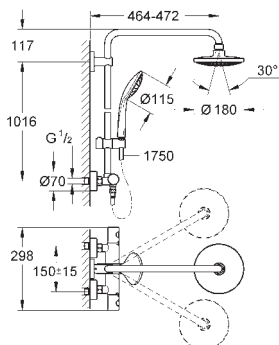

27 296 001

хром

400,00

Euphoria System 180

Душевая система с термостатом для настенного монтажа

включает в себя:

горизонтальный поворотный душевой

кронштейн 450 мм, настенный термостат с аквадиммером

выбор между:

верхний душ Euphoria Cosmopolitan 180 (27 491 000)

душевая струя Rain

с шаровым шарниром

угол поворота $\pm 15^\circ$

ручной душ Euphoria 110 Massage (27 221 000)

регулируется по высоте с помощью

скользящего элемента

душевой шланг 1750 мм (28 388 000)

GROHE TurboStat встроенный термоэлемент

GROHE SafeStop стопор безопасности при 38°C

GROHE SafeStop Plus опционно ограничитель температуры на 43°C, включен

GROHE DreamSpray превосходный поток воды

GROHE StarLight хромированная поверхность

с системой **SpeedClean** против известковых отложений

Внутренний охлаждающий канал для продолжительного срока службы

Twistfree против перекручивания шланга

совместим с проточным водонагревателем от 18 кВт/ч

минимальный расход воды 7л/мин

дополнительная опция: Полочка GROHE EasyReach (26 362)