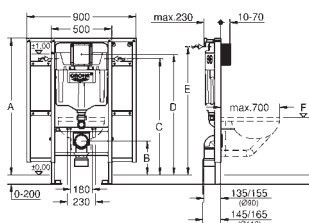

A	1130	1080
B	280	230
C	960	910
D	1000	950
E	1060	1010
F	460	410

38 759 SDO

нержавеющая сталь

610,00

радио-электроника
для унитаза
радиоприемник 868,4 MHz
для опорных поворотных поручней HEWI, Keuco,
Normbau, остальные по запросу
для сmyвного бачка GD 2, для сmyвного бачка 6 л
для скрытого монтажа
фронтальная панель 156 x 197 мм
серво мотор
с адаптером 100-230 V переменного тока, 50-60 Hz, 6 V постоянного тока
регулируемый объем сmyва
регулировка продолжительности сmyва
Одобрено в CE