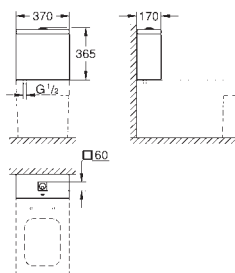

39 490 000

альпин-белый

192,00

Керамика Cube

Бачок внешнего монтажа

наполнение снизу

скрытые наполнение и выпуск

со смывным клапаном

с креплением

Санитарный фарфор

new