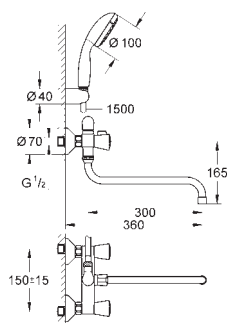

Costa S

Смеситель для ванны, 1/2"

настенный монтаж
металлические рукоятки
с теплоизоляцией
привинчивающаяся

Carbodur керамический вентиль
автоматический переключатель: ванна/душ
азратор

скрытые S-образные эксцентрики

GROHE StarLight хромированная поверхность

new