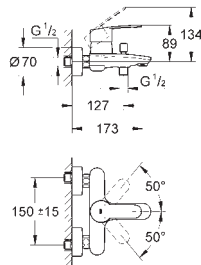

для 33 982 002

33 591 002

хром

120,00

Eurostyle Cosmopolitan

Смеситель однорычажный для ванны, DN 15

настенный монтаж

металлический рычаг, **GROHE SilkMove** керамический картридж Ø 46 мм