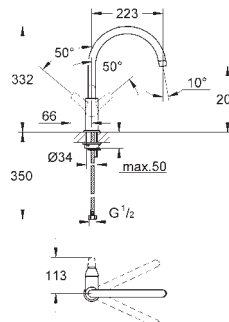

31 230 000

хром

72,00

GROHE BauFlow

Смеситель однорычажный для мойки, DN 15
высокий излив
монтаж на одно отверстие
GROHE StarLight хромированная поверхность
GROHE Longlife керамический картридж **28 мм**
излив с аэратором
поворотный трубкообразный излив
радиус поворота 360°
гибкая подводка
система быстрого монтажа