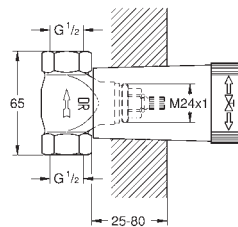

29 800 000

16,00

Механизм скрытого вентиля, 1/2"

предварительно смонтированная
вентиляльная головка 1/2"
короткий шпindel, защитная втулка, резьбовое соединение 1/2", DR-латунь

29 802 000

30,00

**то же, 3/4", предварительно смонтированная
головка 3/4", резьбовое соединение 3/4"**

29 805 000

49,00

**то же, 1", предварительно смонтированная
головка 1", резьбовое соединение 1"**