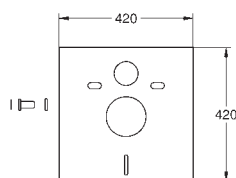

37 131 000

5,50

Звукоизоляционный комплект

для унитаза
Звукоизоляционная панель
2 резиновые втулки

GROHE АКСЕССУАРЫ ДЛЯ RAPID SL

Артикул

Цвет

Цена брутто/
РРЦ без НДС, €