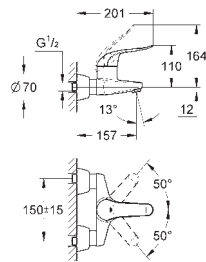

GROHE EUROECO SPECIAL

Артикул

Цвет

Цена брутто/
PPЦ без НДС, €

32 776 000

хром

171,00

Euroeco Special

Смеситель однорычажный для раковины DN 15

настенный монтаж

GROHE StarLight хромированная поверхность

GROHE SilkMove керамический картридж Ø 46 мм

GROHE EcoJoy Технология совершенного потока

при уменьшенном расходе воды

регулировка расхода воды, настраиваемый ограничитель температуры

возможность установки мин. расхода 2,5 л/мин., ламинарный регулятор струи 9 л/мин., литой излив, вынос 157 мм