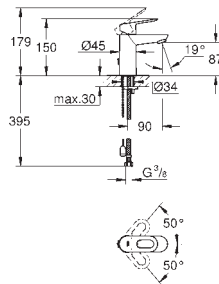

23 336 000

хром

56,00

VauLoop
Смеситель однорычажный для раковины DN 15
S-Size

монтаж на одно отверстие
металлический рычаг
GROHE Longlife керамический картридж 28 мм
GROHE StarLight хромированная поверхность
GROHE EcoJoy 5,7 л/мин
система быстрого монтажа
цепочка
гибкая подводка