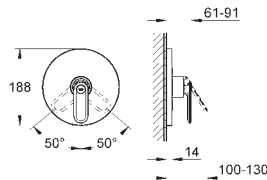

19 367 000

хром

302,00

Veris

Смеситель однорычажный для душа
комплект верхней монтажной части для

35 501 000

без встраиваемого механизма

GROHE StarLight хромированная поверхность

уплотнитель розетки и рычага

металлическая розетка

скрытое винтовое крепление

35 501 000

72,00

Rapido E Встроенный универсальный смеситель