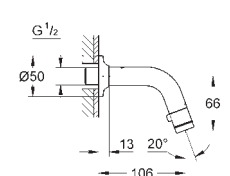

20 205 000

хром

62,00

Универсальный настенный вентиль, DN15

напор воды: 6 л/мин при давлении 3 бар
аэратор с функцией открывания/закрывания воды
керамический вентиль
резьбовое соединение 1/2"
GROHE StarLight хромированная поверхность
вынос 106 мм