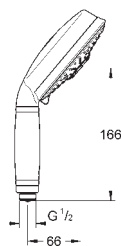

GROHE RAINSHOWER RUSTIC / ICON

Артикул

Цвет

Цена брутто/
РРЦ без НДС, €

27 127 000

хром

85,00

Rainshower Rustic 130

Ручной душ, 3 вида струй

Rain / Jet / Pure

резьбовое соединение 1/2"

GROHE StarLight хромированная поверхность

с системой **SpeedClean** против известковых отложений

Внутренний охлаждающий канал для продолжительного срока службы

универсальное крепление, подходящее к любому стандартному шлангу

может использоваться с проточным водонагревателем

минимальный расход воды 5 л/мин

минимальное давление 1,0 бар

может использоваться с проточным

водонагревателем давление от 0,5 до 5 бар

минимальный расход воды 5 л/мин

максимальный расход воды 25 л/мин