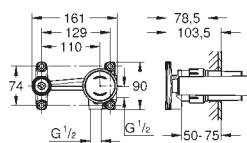

GROHE ATRIO

Артикул

Цвет

Цена брутто/
РРЦ без НДС, €

23 429 000

176,00

Смеситель однорычажный Joystick 1/2", встраиваемый механизм

для смесителя на 2 отверстия
без комплекта верхней монтажной части
GROHE FeatherControl Joystick картридж
для скрытого монтажа
глубина монтажа 78,5 - 103,5 мм
шаблон для монтажа
DR-латунь
минимальное давление 1,0 бар

new