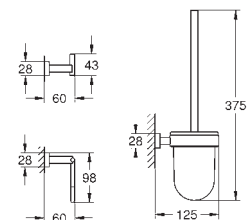

Essentials Cube

Набор аксессуаров 3 в 1 City Restroom

стекло / металл

включает в себя:

крючок для банного халата (40 511 001)

Держатель бумаги (40 507 001)

туалетный „ершик“ в комплекте (40 513 001)

скрытое крепление

GROHE StarLight хромированная поверхность

40 777 001

хром

84,00