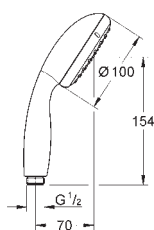

28 419 002 **хром** **23,00**

New Tempesta 100
Ручной душ, 3 вида струй
GROHE Rain O², Rain, Massage
GROHE EcoJoy ограничитель расхода воды 9,5 л/мин
GROHE DreamSpray превосходный поток воды
GROHE StarLight хромированная поверхность
с системой **SpeedClean** против известковых отложений
Внутренний охлаждающий канал для продолжительного срока службы
ShockProof силиконовое кольцо, предотвращающее повреждение поверхности при падении ручного душа
универсальное крепление, подходящее к любому стандартному шлангу
может использоваться с проточным водонагревателем
минимальное давление 1,0 бар

28 261 002 **хром** **23,00**
то же, без ограничения расхода воды

new