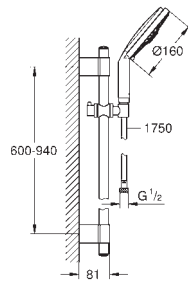

28 763 001

хром

180,00

Rainshower Cosmopolitan 160

Душевой гарнитур, 4 вида струй

включает в себя:

ручной душ Cosmopolitan (28 756 000)

душевая штанга, 900 мм (28 819 001)

с металлическими настенными креплениями

душевой шланг 1750 мм (28 388 000)

GROHE StarLight хромированная поверхность

GROHE QuickFix Plus (регулируемое расстояние между настенными креплениями

штанги позволяет использовать для монтажа уже имеющиеся отверстия в стене)

Внутренний охлаждающий канал для продолжительного срока службы

Twistfree против перекручивания шланга