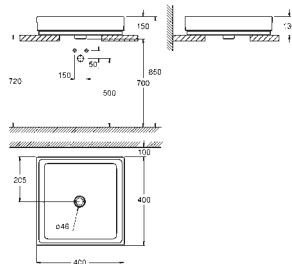

39 482 00N

альпин-белый

140,00

Керамика Cube

Раковина свободстоящая 40

без перелива

400 x 400 мм

с креплением

санитарная керамика

Износостойкое покрытие **PureGuard** и анти-бактериальное глазирование

new