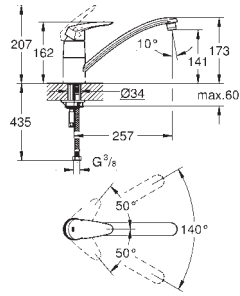

33 770 001

хром

151,00

Eurodisc

Смеситель однорычажный для мойки, DN 15

с низким изливом

монтаж на одно отверстие

GROHE StarLight хромированная поверхность

GROHE SilkMove керамический картридж 35 мм

аэратор

регулировка расхода воды

поворотный трубкообразный излив

область поворота 140°

с ограничителем поворота

гибкая подводка

система быстрого монтажа