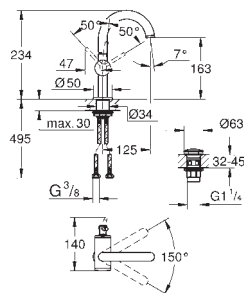

GROHE ATRIO

Артикул

Цвет

Цена брутто/
PPЦ без НДС, €

new