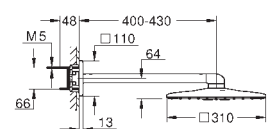

26 479 000

хром

404,00

Rainshower 310 SmartActive Cube

Верхний душ и душевой кронштейн 430 мм, 2 режима струи

включает в себя:

Rainshower 310 SmartActive Cube Верхний душ, хромированная душевая поверхность

2 вида струй:

GROHE PureRain, ActiveRain

горизонтальный душевой кронштейн 430 мм

GROHE DreamSpray превосходный поток воды

GROHE StarLight хромированная поверхность

с системой **SpeedClean** против известковых отложений

Внутренний охлаждающий канал для продолжительного срока службы

требуется встраиваемый блок 26 483 000 или 26 484 000 - заказывается отдельно

Rainshower 310 SmartActive Cube Верхний душ, хромированная душевая поверхность