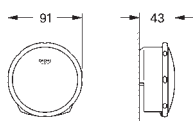

19 952 000

хром

82,00

Talentofill
Наливной,
сливной и переливной гарнитур

комплект готового монтажа
включает в себя:
розетки детали подводки, пробки
монтажные принадлежности **для комбинации с Talentofill**
28 990/28 991
GROHE StarLight хромированная поверхность