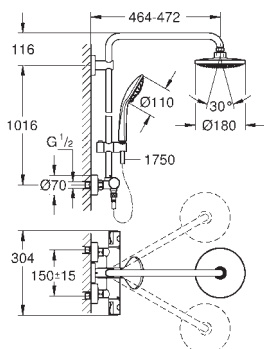

GROHE ДУШЕВЫЕ СИСТЕМЫ EUPHORIA

Артикул

Цвет

Цена брутто/
РРЦ без НДС, €

26 418 000

хром

390,00

Euphoria System 180 E

Душевая система с термостатом для настенного монтажа

включает в себя:

горизонтальный поворотный душевой

кронштейн 450 мм

настенный термостат с аквадиммером

с эргономичными рукоятками

выбор между:

верхний душ Euphoria Cosmopolitan 180 (27 491 000)

душевая струя Rain

с шаровым шарниром

угол поворота $\pm 15^\circ$

ручной душ Euphoria 110 Massage (27 221 000)

регулируется по высоте с помощью

скользящего элемента

душевой шланг 1750 мм (28 388 000)

GROHE TurboStat встроенный термозащитный элемент

GROHE SafeStop стопор безопасности при 38°C

GROHE SafeStop Plus опционно ограничитель температуры на 43°C , включен

GROHE DreamSpray превосходный поток воды

GROHE StarLight хромированная поверхность

с системой **SpeedClean** против известковых отложений

Внутренний охлаждающий канал для продолжительного срока службы

Twistfree против перекручивания шланга

совместим с проточным водонагревателем от 18 кВт/ч

минимальный расход воды 7л/мин

минимальное давление 1,0 бар

ДУШИ