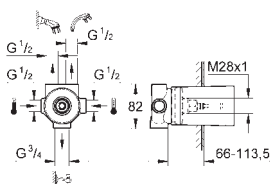

29 033 000 **192,00**
Переключатель на 5 положений
корпус встраиваемого смесителя
для скрытого монтажа
с керамическими шайбами
подключение холодной или горячей воды 1/2"
2 отвода 1/2"
1 отвод для ванны 3/4"
плавная регулировка глубины монтажа
66 - 113 мм
DR-латунь
минимальное давление 1,0 бар