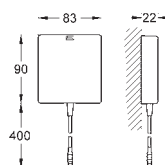

Артикул

Цвет

Цена брутто/
РРЦ без НДС, €

36 339 000

149,00

**Eurosmart Cosmopolitan E
Скрытый монтажный ящик
со смешиванием**

для скрытого монтажа
для комплекта верхней монтажной части
2 запорных клапана
корпус со смешивающим устройством
обратный клапан
соединительная коробка для электропитания
для
36 315 000, 36 412 000, 36 376 000