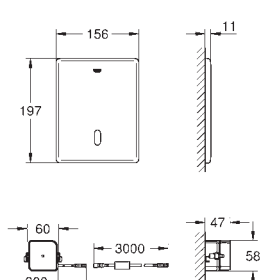

Tectron Skate

Инфракрасная электроника для смывного

устройства под давлением для унитаза с адаптером 100-230 V переменного тока, 50-60 Hz, 6 V постоянного тока для скрытого монтажа

фронтальная панель 156 x 197 мм

инфракрасное управление

магнитный клапан

7 предустановленных режимов:

Одобрено в CE