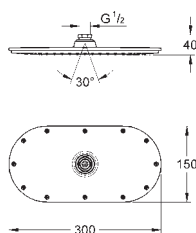

Rainshower Veris 300

Верхний душ с одним режимом

Rain

300 x 150 мм

металл

шаровый шарнир с углом поворота ± 15°

резьбовое соединение 1/2"

GROHE DreamSpray превосходный поток воды

GROHE StarLight хромированная поверхность

с системой **SpeedClean** против известковых отложений

может использоваться с проточным водонагревателем

минимальное давление 1,0 бар

27 185 000

хром

97,00