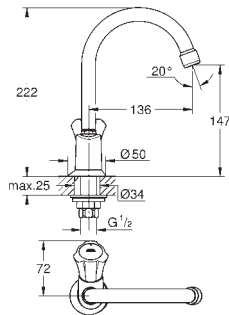

20 393 001

хром

52,00

Costa L

Вертикальный вентиль, DN 15

металлическая рукоятка
с теплоизоляцией
привинчивающаяся
маркировка: синяя
вентиль Longlife с резиновым
уплотнением
поворотный трубкообразный излив с
аэратором
гайка подключения 1/2" с
отверстием 10,5 мм
GROHE StarLight хромированная поверхность