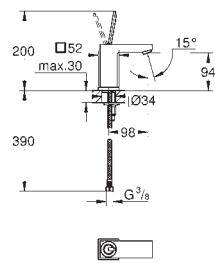

23 656 000

хром

168,00

Eurocube Joy
Смеситель однорычажный для раковины DN 15
S-Size

монтаж на одно отверстие
металлический рычаг
GROHE FeatherControl Joystick картридж
GROHE StarLight хромированная поверхность
GROHE EcoJoy SpeedClean аэратор с ограничением расхода воды 5,7 л/мин
GROHE QuickFix Plus Монтажная система
гладкий корпус
гибкая подводка