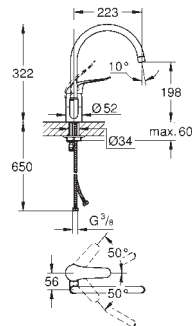

32 786 000

хром

101,00

Euroeco Special

Смеситель однорычажный для мойки, DN 15

монтаж на одно отверстие

GROHE StarLight хромированная поверхность

GROHE SilkMove керамический картридж Ø 46 мм

регулировка расхода воды

настраиваемый ограничитель температуры

ламинарный регулятор струи 9 л/мин.

поворотный трубкообразный излив

выбор радиуса поворота: 0° / 150° / 360°

металлический рычаг

длина рычага 120 мм

гибкая подводка

система быстрого монтажа