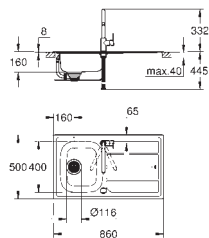

GROHE МОЙКИ K200

Артикул

Цвет

Цена брутто/
PPЦ без НДС, €

new

31 562 SD0

нержавеющая сталь

165,00

Вау

Мойка и смеситель для мойки

включает в себя:

K200 Мойка из нержавеющей стали с корзинчатым вентилем (31 552 SD0)

Вау Edge Смеситель для мойки (31 367 000)

высокий излив

монтаж на одно отверстие

GROHE StarLight хромированная поверхность

GROHE Longlife керамический картридж **28 мм**

аэратор

поворотный трубкообразный излив

радиус поворота 360°

гибкая подводка

система быстрого монтажа

new