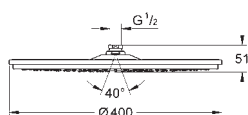

28 778 000

хром

457,00

Rainshower Cosmopolitan 400 Верхний душ с одним режимом

нормальная струя (широкое покрытие)

давление от 0,5 бар

диаметр 400 мм

металл

шаровой шарнир с углом поворота $20^\circ \pm 20^\circ$

резьбовое соединение 1/2"

GROHE DreamSpray превосходный поток воды

GROHE StarLight хромированная поверхность

с системой **SpeedClean** против известковых отложений

может использоваться с проточным водонагревателем

минимальное давление 1,0 бар

данный верхний душ только для установки с душевыми

кронштейнами 26 146, 28 982 или 28 497