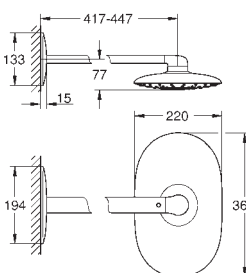

GROHE ВЕРХНИЕ ДУШИ С ДУШЕВЫМИ КРОНШТЕЙНАМИ

Артикул

Цвет

Цена брутто/
PPЦ без НДС, €

26 254 000

хром

427,00

Rainshower 360 Duo

Верхний душ с душевым кронштейном 450 мм, 2 режима струи

включает в себя:

Rainshower 360 DUO Верхний душ, хромированная душевая поверхность
2 вида струй:

GROHE PureRain/GROHE Rain O² spray* и TrioMassage
горизонтальный душевой

кронштейн 450 мм

GROHE DreamSpray превосходный поток воды

GROHE StarLight хромированная поверхность

с системой **SpeedClean** против известковых отложений

Внутренний охлаждающий канал для продолжительного срока службы
для встраиваемого блока 26 264 001 – заказывается отдельно

* выбор режима при первой установке; заводская установка: GROHE PureRain

26 254 LS0

белая луна

320,38

Rainshower 360 Duo

Верхний душ с душевым кронштейном 450 мм, 2 режима струи

включает в себя:

Rainshower 360 DUO Верхний душ

2 вида струй:

GROHE PureRain/GROHE Rain O² spray* и TrioMassage
горизонтальный душевой

кронштейн 450 мм

GROHE DreamSpray превосходный поток воды

GROHE StarLight хромированная поверхность

с системой **SpeedClean** против известковых отложений

Внутренний охлаждающий канал для продолжительного срока службы
для встраиваемого блока 26 264 001 – заказывается отдельно

* выбор режима при первой установке; заводская установка: GROHE PureRain

26 450 000

хром

395,00

Rainshower 360 Mono

Верхний душ с душевым кронштейном 450 мм, 1 режим струи

включает в себя:

Rainshower 360 MONO Верхний душ, хромированная душевая поверхность
один вид струи:

режимы струи GROHE PureRain/GROHE Rain O²*

горизонтальный душевой

кронштейн 450 мм

GROHE DreamSpray превосходный поток воды

GROHE StarLight хромированная поверхность

с системой **SpeedClean** против известковых отложений