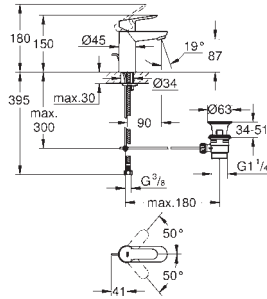

23 328 000

хром

59,00

BauEdge
Смеситель однорычажный для раковины DN 15
S-Size

монтаж на одно отверстие
металлический рычаг
GROHE Longlife керамический картридж 28 мм
GROHE StarLight хромированная поверхность
GROHE EcoJoy 5,7 л/мин
система быстрого монтажа
сливной гарнитуры 1 1/4", пластик
гибкая подводка