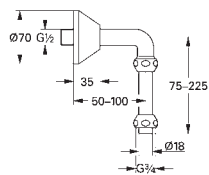

GROHE AUTOMATIC 2000

Артикул

Цвет

Цена брутто/
РРЦ без НДС, €

12 407 000

хром

80,00

Отвод, DN 15

без термометра
присоединительная трубка $\varnothing$ 18 мм
цанговый зажим 3/4"
внешняя резьба 1/2"
надвижная розетка
GROHE StarLight хромированная поверхность