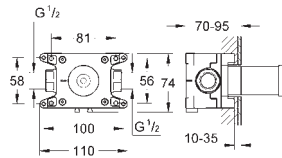

GROHE GROHTHERM 3000 COSMOPOLITAN

Артикул

Цвет

Цена брутто/
РРЦ без НДС, €

35 028 000

99,00

GROHE Rapido C

Встраиваемый вентиль на один выход

Для модульной установки системы Grohtherm Custom Shower
Встраиваемый корпус с защитным коробом
Водонепроницаемое уплотнение для монтажа
Для обмуровки и сухого монтажа
точки крепления для монтажа перед стеной или стеной-перегородкой
корпус из латуни с низким содержанием цинка
керамический вентиль 3/4"
резьбовое соединение 1/2"
Расход воды:
55 л/мин. при 3 бар
глубина монтажа 70-95 мм
минимальное давление 1,0 бар