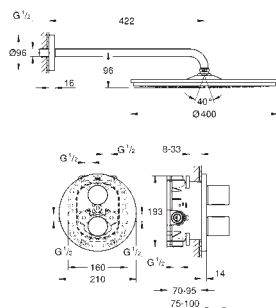

Grohtherm 3000 Cosmopolitan

Набор для комплектации душа с Rainshower Cosmopolitan 400

включает в себя:

Grohtherm 3000 Cosmopolitan Термостат для душа с Aquadimmer (19 468 000)
GROHE Rapido T термостатический смеситель для скрытого монтажа (35 500)
верхний душ Rainshower Cosmopolitan 400 мм (28 778 000)
Душевой кронштейн Rainshower 450 мм (26 146 000)
Grohtherm 3000 Cosmopolitan Термостат для душа с Aquadimmer (19 568 000)

34 571 000

хром

775,00