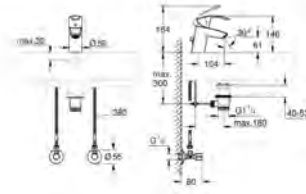

23 588 000

хром

по запросу

Eurosmart

Смеситель однорычажный для раковины с угловыми вентилями, 1/2"

включает в себя:
Eurosmart Смеситель для раковины, 1/2" (33 265 002)

монтаж на одно отверстие
металлический рычаг

GROHE SilkMove керамический картридж 35 мм
регулировка расхода воды
с ограничителем температуры

GROHE StarLight хромированная поверхность
GROHE EcoJoy 5,7 л/мин

GROHE QuickFix быстрая монтажная система
сливной гарнитур 1 1/4"
гибкие соединительные шланги
угловой вентиль, 1/2" (2 x 22 037 000)