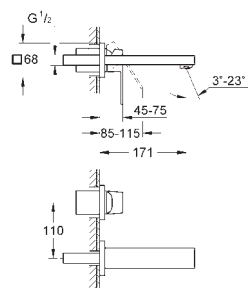

19 895 000

хром

195,00

Eurocube
Смеситель для раковины на два отверстия
S-Size

настенный монтаж
комплект верхней монтажной части для
встраиваемый механизм 23 200 000
без встраиваемого механизма
металлическая розетка
металлический рычаг
GROHE StarLight хромированная поверхность
GROHE AquaGuide регулируемый аэратор
размер по осям 110 мм
вынос 171 мм
минимальное давление 1,0 бар

23 447 000

хром

199,00

то же, вынос 231 мм