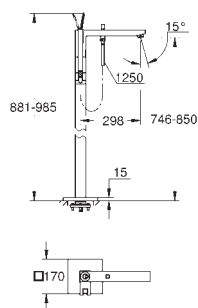

23 667 001 хром по запросу

Eurocube Joy
Смеситель однорычажный для ванны 1/2", напольный монтаж
комплект верхней монтажной части для 45 984 001
без встроенного механизма
GROHE FeatherControl Joystick картридж
GROHE StarLight хромированная поверхность
автоматический переключатель: ванна/душ
излив с аэратором
Euphoria Cube+ Ручной душ 6.6 л/мин
душевой шланг Silverflex 1.250 мм (28 362)
вынос 298 мм
встроенный обратный клапан в душевом отводе 1/2"
держатель ручного душа
с защитой от обратного потока

45 984 001 320,00