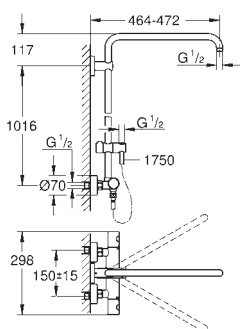

дополнительная опция: Полочка GROHE EasyReach (26 362)

26 241 000

хром

292,00

Euphoria

Душевая система с термостатом для настенного монтажа

включает в себя:

горизонтальный поворотный душевой