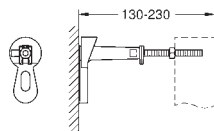

Rapid SL Настенный уголок

для монтажа перед стеной

для крепления элементов к капитальной

стене или перед стеной-перегородкой

бесступенчатая регулировка глубины от

130 - 203 мм

облицовка для одиночного или рельсового

монтажа

крепежный материал

2 шт