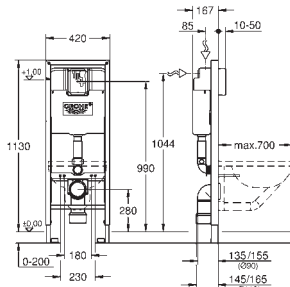

GROHE RAPID SL ДЛЯ ЛЮДЕЙ С ОГРАНИЧЕННЫМИ ВОЗМОЖНОСТЯМИ

Артикул

Цвет

Цена брутто/
РРЦ без НДС, €

38 675 001

250,00

Rapid SL для подвешенного унитаза
сmyвной бачок 6 - 9 л
монтажная высота 1,13 м
исполнение для людей с ограниченными возможностями
для унитаза длиной 70 см
для монтажа перед стеной или стеной перегородкой
самонесущая стальная рама с
порошковым напылением
подготовлена для облицовки
фиксированные подключения
крепежный материал
проверено -TUEV
2 болта-держателя для унитаза
крепление для керамики
расстояние между болтами 180/230 мм
выходной патрубок для унитаза $\varnothing$ 90 мм
регулировка глубины монтажа
редуктор $\varnothing$ 90/110 мм
впускной и сmyвной гарнитуры
Пневматический сmyвной клапан с тремя режимами
слива: 2-х объёмный, старт/стоп, или непрерывный
Арматурная группа I
с изоляцией от конденсационной влаги
подключение воды DN 15
без принадлежностей для монтажа
перед стеной

39 140 000

306,08

Rapid SL для подвешенного унитаза
сmyвной бачок GD 2
монтажная высота 1,13 м
с крепежным элементом для поддержки сзади
исполнение для людей с ограниченными возможностями
для унитаза длиной 70 см
для монтажа перед стеной или стеной перегородкой
самонесущая стальная рама с
порошковым напылением
подготовлена для облицовки
фиксированные подключения
быстрая регулировка по высоте
крепежный материал
проверено -TUEV
2 болта-держателя для унитаза
4 настенных уголка
крепление для керамики
расстояние между болтами 180/230 мм
PP-сmyвная дуга $\varnothing$ 90 мм
регулировка глубины монтажа
редуктор $\varnothing$ 90/110 мм
впускной и сmyвной гарнитуры
сmyвной бачок GD 2, 6 - 9 л
заводская настройка 6 л и 3 л
Пневматический сmyвной клапан с тремя режимами
слива: 2-х объёмный, старт/стоп, или непрерывный
Подключение воды слева, справа и сзади
Арматурная группа I
с изоляцией от конденсационной влаги
подключение воды DN 15
во время сборки не требуется дополнительного инструмента
для монтажа инспекционного короба
для вертикального или горизонтального монтажа
с принадлежностями для монтажа перед стеной
для монтажа маленьких сmyвных панелей необходимо заказать
ревизионный короб 40 911 000 (приобретается отдельно)