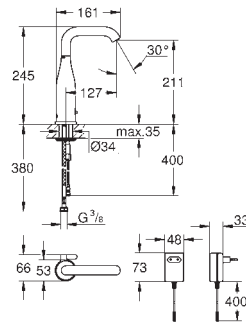

new

36 444 000

хром

479,00

Essence E

Инфракрасная электроника для раковины 1/2" со смешиванием и с регулируемым ограничителем температуры

с инфракрасным датчиком для двусторонней связи для мониторинга, настройки и сервисного обслуживания с адаптером 100-230 V переменного тока, 50-60 Hz, 6 V постоянного тока

GROHE StarLight хромированная поверхность
регулируемый радиус поворота 0° / 150° / 360°
ламинатор с ограничением потока воды 5.0 л/мин
гибкие соединительные шланги
обратный клапан
грязеулавливающие фильтры
со встроенным электромагнитным клапаном
система быстрого монтажа

7 предустановленных режимов:

- автоматический смыв
- термическая дезинфекция
- моющий режим

дополнительные функции и точные настройки с помощью пульта дистанционного управления 36 407

Одобрено в CE

класс шума I по DIN 4109

тип защиты смесителя IP 59K

минимальное давление 1,0 бар

new

36 445 000

хром

459,00