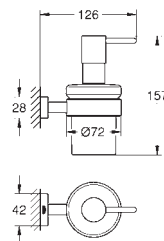

40 756 001

хром

46,00

Essentials Cube

Дозатор жидкого мыла с держателем

стекло / металл

включает в себя:

держатель (40 508 001)

Дозатор жидкого мыла (40 394 001)

скрытое крепление

GROHE StarLight хромированная поверхность