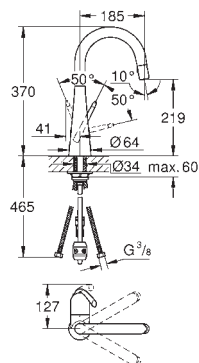

радиус поворота 360°

вынос 141 мм

GROHE ZEDRA / ZEDRA TOUCH

Артикул

Цвет

Цена брутто/
РРЦ без НДС, €

32 296 000
32 296 SDO

хром
нержавеющая сталь