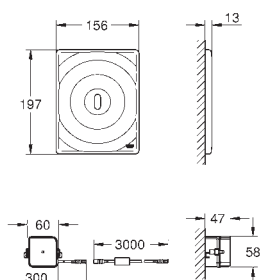

Tectron Surf

Инфракрасная электроника для смывного бачка GD 2

с инфракрасным датчиком для двусторонней связи для мониторинга, настройки и сервисного обслуживания **GROHE StarLight** хромированная поверхность с адаптером 100-230 V переменного тока, 50-60 Hz, 6 V постоянного тока для смывного бачка GD 2

серво мотор для скрытого монтажа
фронтальная панель 156 x 197 мм

инфракрасное управление

7 предустановленных режимов:

- автоматический смыв
- моющий режим
- предварительная промывка вкл/выкл
- дополнительные функции и точные настройки с помощью пульта дистанционного управления 36 407

регулируемый смыв (3-9 л) вручную или с помощью пульта управления
Одобрено в CE

37 419 000

хром

582,00

37 419 SDO

нержавеющая сталь

582,00