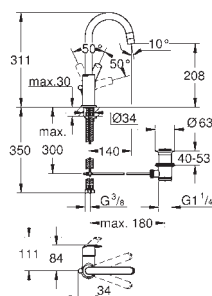

23 537 002

хром

100,00

Eurosmart
Смеситель однорычажный для раковины 1/2" L-Size

монтаж на одно отверстие
металлический рычаг
GROHE SilkMove керамический картридж 28 мм
с ограничителем температуры
GROHE StarLight хромированная поверхность
GROHE EcoJoy 5,7 л/мин
GROHE QuickFix быстрая монтажная система
поворотный трубкообразный излив
радиус поворота 360°
сливной гарнитур 1 1/4"
гибкая подводка