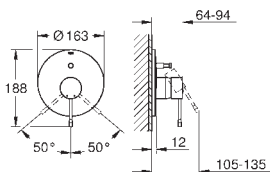

GROHE ESSENCE

Артикул Цвет Цена брутто/
РРЦ без НДС, €

19 285 001 хром **116,00**
19 285 DC1 суперсталь **154,00**

Essence
Смеситель однорычажный для ванны
комплект верхней монтажной части для
35 501 000

без встраиваемого механизма
металлический рычаг
GROHE StarLight хромированная поверхность
автоматический переключатель: ванна/душ
уплотнитель розетки и рычага
металлическая розетка
скрытое крепление
минимальное давление 1,0 бар

35 501 000 **72,00**
Rapido E Встроенный универсальный смеситель

19 578 001 хром **518,00**
19 578 DC1 суперсталь **685,00**