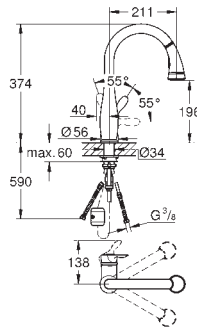

Parkfield

Смеситель однорычажный для мойки, DN 15

монтаж на одно отверстие
поворотный трубкообразный излив
радиус поворота 360°
регулировка расхода воды
профессиональная выдвижная лейка с переключателем аэратор/душевая струя
фиксатор вытяжного шланга
автоматический переключатель
аэратор/**SpeedClean** душевая струя
встроенный обратный клапан
автоматическое возвратное переключение
на аэратор после выключения
гибкая подводка
система быстрого монтажа
с защитой от обратного потока
с системой **SpeedClean** против известковых отложений
GROHE SilkMove керамический картридж 35 мм
со встроенным ограничителем температуры
GROHE StarLight хромированная поверхность
вынос 211 мм
однорычажный
рукоятка открывается вперед - исключает попадание брызг на стену
Вытяжной механизм для шланга
360° шарнир для удобного управления душем
нержавеющая сталь оплётка для шланга
нержавеющая сталь
Увеличенный угол поворота рычага вперед. Возможность монтажа близко к стене
максимальный напор воды 6.6 л/мин

new