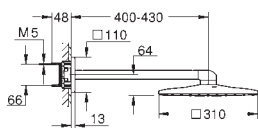

GROHE ВЕРХНИЕ ДУШИ С ДУШЕВЫМИ КРОНШТЕЙНАМИ

Артикул

Цвет

Цена брутто/
РРЦ без НДС, €

new