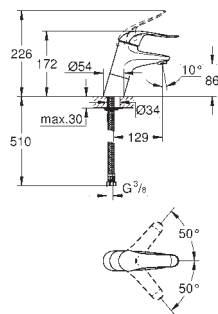

32 766 000

хром

170,00

то же, со сливным гарнитуром 1 1/4"

30 208 000

хром

179,00

Euroeco Special