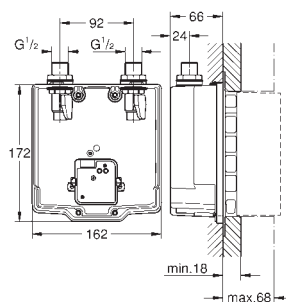

Артикул

Цвет

Цена брутто/
РРЦ без НДС, €

36 339 000

149,00

**Eurosmart Cosmopolitan E
Скрытый монтажный ящик
со смешиванием**

для скрытого монтажа
для комплекта верхней монтажной части
2 запорных клапана
корпус со смешивающим устройством
обратный клапан
соединительная коробка для электропитания
для
36 315 000, 36 412 000, 36 376 000