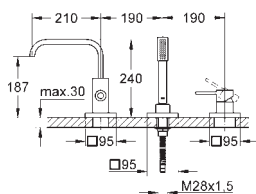

19 316 000

хром

856,00

Allure
Смеситель однорычажный для ванны на 3 отверстия

для монтажа на плиточном бортике
GROHE StarLight хромированная поверхность
комплект верхней монтажной части для корпуса **33 339 000**
без встроенного монтажного короба
включает в себя:
элемент управления однорычажного смесителя
излив для ванны с автоматическим переключателем: ванна/душ
ручной душ Sena (28 034 000)
металлический душевой шланг 2000 мм
минимальное давление 1,0 бар