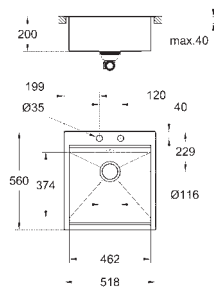

GROHE МОЙКИ K800

Артикул

Цвет

Цена брутто/
РРЦ без НДС, €

new

31 583 SDO

нержавеющая сталь

847,00

K800

Мойка из нержавеющей стали

модель: K800 60-S 51.8/56 1.0

вид монтажа: в один уровень со столешницей

материал: нержавеющая сталь AISI 304 (V2A)

GROHE StarLight хромированная поверхность

покрытие: сатиновое

GROHE Whisper

минимальный размер шкафа: 600 мм

размер: 518 x 560 мм

1 чаша: 462 x 400 x 200 мм

GROHE QuickFix быстрая монтажная система

клапан-автомат

аксессуары вкл.: клапан-автомат, сливной гарнитур, корзинчатый вентиль, монтажный набор

new