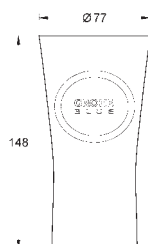

40 437 000

31,00

GROHE Blue

Стаканы для воды (6 штук)

стеклянные стаканы с символикой GROHE Blue
можно мыть в посудомоечной машине
объем 250 мл