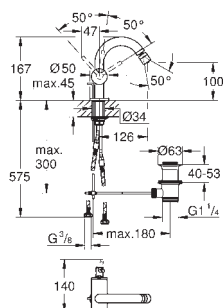

new

32 108 003

хром

347,00

32 108 DC3

суперсталь

451,00

**Atrio
Смеситель однорычажный для биде
DN 15
M-Size**