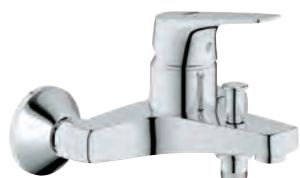

23 756 000

хром

61,00

VauFlow

Смеситель однорычажный для ванны, DN 15

настенный монтаж
металлический рычаг
GROHE Longlife Керамический картридж 46 мм
GROHE StarLight хромированная поверхность
регулировка расхода воды
автоматический переключатель: ванна/душ
излив с аэратором
отвод для душа снизу 1/2" со встроенным обратным клапаном
скрытые S-образные эксцентрики
отражатели из металла
с защитой от обратного потока