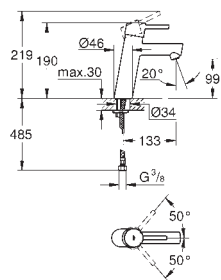

GROHE CONCETTO

Артикул

Цвет

Цена брутто/
РРЦ без НДС, €

23 451 001

хром

106,00

Concetto
Смеситель однорычажный для раковины DN 15 M-Size

монтаж на одно отверстие
металлический рычаг
GROHE SilkMove керамический картридж **28 мм**
с ограничителем температуры
GROHE StarLight хромированная поверхность
GROHE EcoJoy SpeedClean аэратор с ограничением расхода воды 5,7 л/мин
GROHE QuickFix быстрая монтажная система
гладкий корпус
гибкая подводка
минимальное давление 1,0 бар