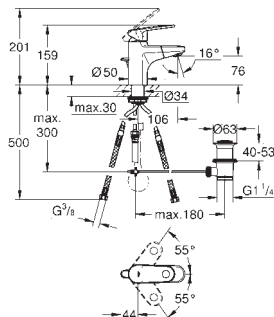

33 155 002

хром

194,00

Europlus
Смеситель однорычажный для раковины DN 15 S-Size

монтаж на одно отверстие
металлический рычаг
GROHE SilkMove керамический картридж 35 мм
регулировка расхода воды
возможность установки мин. расхода 2,5 л/мин.
ограничитель температуры
GROHE StarLight хромированная поверхность
система быстрого монтажа
выдвижной излив с аэратором
встроенный обратный клапан
сливной гарнитур 1 1/4"
гибкая подводка