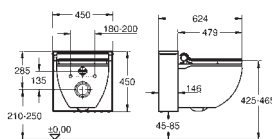

GROHE DreamSpray:

дамский душ с отдельной подачей воды

азрированный душ

массажный режим струи

пульсирующий режим струи

регулировка напора воды

автоматическая промывка до и после использования

регулировка температуры воды

Другие функции

режим „фен“ с регулировкой температуры

удаление запахов через встроенный фильтр

Сиденье и крышка унитаза из дюропласта с системой soft close

регулятор - управление нажатием и вращением

4 индивидуально настраиваемые программы для пульта управления

вкл./выкл. устройства

режим ночной подсветки

встроенный подвод воды и электропитание

в комплекте

сенсорный пульт управления с настенным держателем

батарейки для пульта управления

угольный фильтр

принадлежности для монтажа

смывной трубкой

руководство по установке

кабель электропитания

давление 0.1 - 1.0 MPa (1 - 10 бар)

номинальное напряжение 220-240 V AC 1400 W

частота 50-60 Hz

тип защиты IPX4

в соответствии с EN 1717/13077

Одобрено в CE

SHO:

альпин-белый керамика, корпус, фронтальная часть,

сиденье и крышка унитаза

LPO:

альпин-белая керамика, фронтальная часть, сиденье

и крышка унитаза; корпус матовый хром

LDO:

альпин-белая керамика, сиденье и крышка унитаза;

корпус матовый хром; фронтальная часть красная

LKO:

альпин-белая керамика, сиденье и крышка унитаза;

корпус матовый хром; фронтальная часть черная