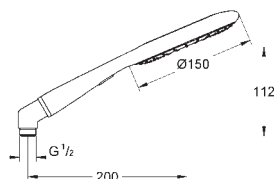

27 628 000

хром / песочный

73,00

Rainshower Icon 150

Ручной душ, 2 вида струй

Rain, SmartRain

Эко функция - ограничение расхода воды

металлический угловой адаптер для комбинации ручного душа и душевого шланга

GROHE EcoJoy Технология совершенного потока

при уменьшенном расходе воды

GROHE DreamSpray превосходный поток воды

GROHE StarLight хромированная поверхность

с системой **SpeedClean** против известковых отложений

Внутренний охлаждающий канал для продолжительного срока службы

универсальное крепление, подходящее к любому стандартному шлангу

может использоваться с проточным водонагревателем