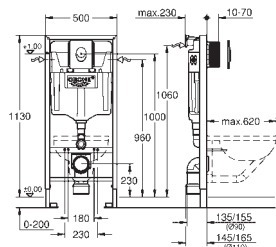

GROHE RAPID SL ДЛЯ УНИТАЗА

Артикул

Цвет

Цена брутто/
РРЦ без НДС, €