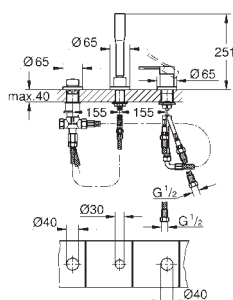

Essence
Смеситель однорычажный для ванны на 3 отверстия
Монтаж на 3 отверстия
GROHE SilkMove керамический картридж 35 мм
GROHE StarLight хромированная поверхность
элемент управления однорычажного смесителя
переключатель ванна/душ
ручной душ 27 400 000
металлический душевой шланг 2000 мм
гибкая подводка
подключение для душевого шланга
с защитой от обратного потока
может быть использован с 29 037 000
для комбинации 28 990 / 28 991
минимальное давление 1,0 бар

29 037 000 **562,00**