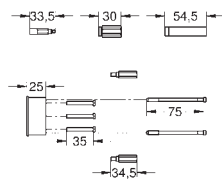

46 191 000

37,00

Удлинение

25 мм
для универсального однорычажного смесителя для скрытого монтажа 1/2"
для смесителей для ванны и душа
для всех накладных панелей скрытого монтажа