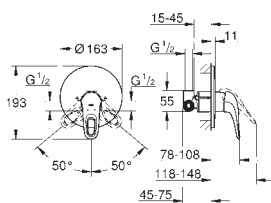

33 635 003 хром **109,00**

Eurostyle

Смеситель однорычажный для душа, DN 15

для скрытого монтажа

GROHE SilkMove керамический картридж Ø 46 мм

GROHE StarLight хромированная поверхность

GROHE QuickFix быстрый монтаж

включает в себя:

комплект верхней монтажной части

(19 507 003)

со встраиваемым механизмом

регулировка расхода воды

металлическая рукоятка (с отверстием)

уплотнитель розетки и рычага

отражатель из металла

дополнительный ограничитель температуры (46 308 000)