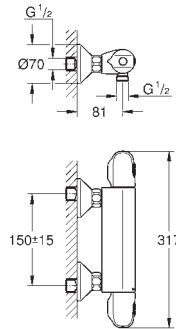

GROHE GROHTHERM 1000

Артикул

Цвет

Цена брутто/
РРЦ без НДС, €

34 143 003

хром

161,00

Grohtherm 1000

Термостат для душа, DN 15

настенный монтаж

GROHE CoolTouch безопасный корпус

GROHE StarLight хромированная поверхность

GROHE MetalGrip эргономичная металлическая рукоятка

GROHE SafeStop стопор безопасности при 38°C

GROHE SafeStop Plus опционно огачничитель температуры на 43°C, включен

GROHE TurboStat встроенный термоэлемент

встроенный стопор смешанной воды

рукоятка расхода с экономичной кнопкой GROHE EcoButton

и индивидуально устанавливаемым стопором

керамический вентиль 1/2", 180°

отвод для душа снизу 1/2"

встроенные обратные клапаны

грязеулавливающие фильтры

с защитой от обратного потока

скрытые S-образные эксцентрики

металлическая розетка

минимальное давление 1,0 бар

GROHE EcoJoy Технология совершенного потока

при уменьшенном расходе воды

34 550 000

хром

164,00