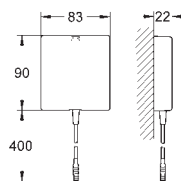

СПЕЦИАЛЬНЫЕ
СМЕСИТЕЛИ

GROHE EUROSMART COSMOPOLITAN E

GROHE EUROSMART COSMOPOLITAN E

Артикул

Цвет

Цена брутто/
РРЦ без НДС, €

36 327 001

хром