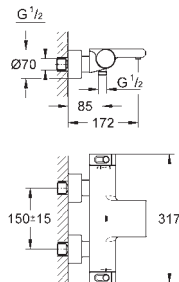

GROHE GROHTHERM 2000

Артикул

Цвет

Цена брутто/
РРЦ без НДС, €

ТЕРМОСТАТЫ

34 174 001

хром

267,00

Grohtherm 2000

Термостат для ванны, DN 15

настенный монтаж

100% GROHE CoolTouch корпус изделия
+ S-образные эксцентрики

GROHE StarLight хромированная поверхность

GROHE Aqua Paddle эргономичные рукоятки

GROHE SafeStop стопор безопасности при 38°C

GROHE SafeStop Plus опционно огачичитиель температуры на 43°C, включен

GROHE TurboStat встроенный термоэлемент

встроенный стопор смешанной воды

GROHE AquaDimmer Plus многофункциональный

- встроенная кнопка с функцией экономии воды для душа

- регулировка расхода

- переключатель: ванна/душ

отвод для душа снизу 1/2"

GROHE XL Waterfall

регулятор струи

встроенные обратные клапаны

грязеулавливающие фильтры

с защитой от обратного потока

скрытые S-образные эксцентрики, CoolTouch розетки с уплотнением к стене

дополнительная опция: GROHE EasyReach полочка (18 608 001)

GROHE EcoJoy Технология совершенного потока

при уменьшенном расходе воды

34 176 001

хром

370,00