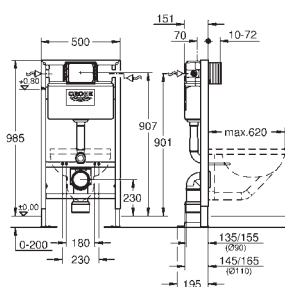

Rapid SL для подвешенного унитаза

со сливным бачком 6 - 9 л

монтажная высота 1,00 м

для свободно стоящего монтажа, монтажа перед стеной или стеной - перегородкой самонесущая стальная рама с порошковым напылением подготовлена для облицовки фиксированные подключения закрывающийся

крепежный материал

проверено -TUEV
2 болта-держателя для унитаза
крепление для керамики
расстояние между болтами 180/230 мм
выходной патрубок для унитаза Ø 90 мм
регулировка глубины монтажа
редуктор Ø 90/110 мм
впускной и смывной гарнитуры
сmyвной бачок 6 - 9 л
Пневматический смывной клапан с тремя режимами слива: 2-х объёмный, старт/стоп, или непрерывный
управление спереди и сверху
Подключение воды слева, справа и сзади
Арматурная группа I
с изоляцией от конденсационной влаги
подключение воды DN 15
укороченная ревизионная шахта с защитным кожухом
без принадлежностей для монтажа перед стеной
без накладной панели управления