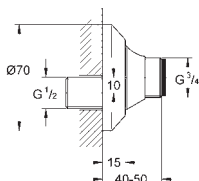

**S-эксцентрик, запорный
1/2" x 3/4"**

Регулировка 10 мм
надвижная розетка
GROHE StarLight хромированная поверхность