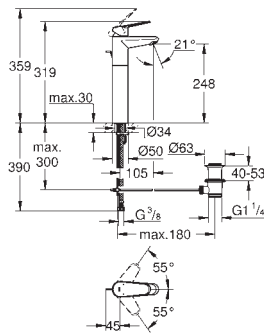

GROHE EURODISC COSMOPOLITAN

Артикул

Цвет

Цена брутто/
РРЦ без НДС, €

23 055 002

хром

174,00

Eurodisc Cosmopolitan

Смеситель однорычажный для раковины DN 15 XL-Size

монтаж на одно отверстие
металлический рычаг

для свободностоящих раковин

GROHE SilkMove керамический картридж 35 мм
регулировка расхода воды
возможность установки мин. расхода 2,5 л/мин.

GROHE StarLight хромированная поверхность

GROHE QuickFix Plus Монтажная система с центрирующей направляющей
азрастор

сливной гарнитур 1 1/4", гибкая подводка

дополнительный ограничитель температуры (46 375 000)

класс шума I по DIN 4109