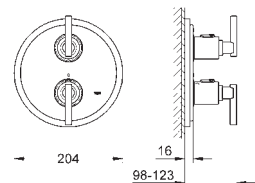

19 399 000

хром

402,00

Atrio
Термостат для ванны

комплект верхней монтажной части для
GROHE Rapido T 35 500 000
без встраиваемого механизма
GROHE StarLight хромированная поверхность
GROHE SafeStop стопор безопасности при 38°C
аквадиммер многофункциональный:
переключатель на 2 положения
- переключатель: ванна/душ
затвор воды и регулятор расхода
уплотнитель розетки и рычага
настенная розетка, скрытое крепление
с ручкой Jota

35 500 000

174,00

Rapido T Встроенный универсальный термостат