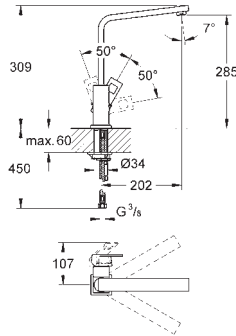

31 255 000
31 255 DC0

хром
суперсталь

190,00
252,00

Eurocube

Смеситель однорычажный для мойки, DN 15

высокий излив

монтаж на одно отверстие

GROHE StarLight хромированная поверхность

GROHE SilkMove керамический картридж **28 мм**

аэратор

поворотный литой излив

радиус поворота 360°

гибкая подводка

система быстрого монтажа

минимальное давление 1,0 бар