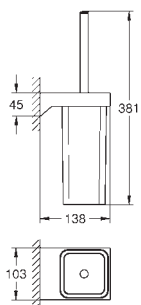

GROHE SELECTION CUBE

	Артикул	Цвет	Цена брутто/ РРЦ без НДС, €
	40 857 000	хром	110,00
	Selection Cube Туалетный „ёршик“ в комплекте стекло / металл настенный монтаж скрытое крепление GROHE StarLight хромированная поверхность		
	40 870 000		10,00
	Запасная головка ёршика		
	40 868 000	хром	34,00
	40 867 000		43,00
Запасной стакан