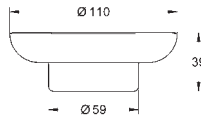

40 368 001

6,00

Essentials

Мыльница

стекло

подходит для держателей:

Essentials (40 369)

Essentials Cube (40 508)

Bau Cosmopolitan (40 585)

Essentials Authentic (40 652)