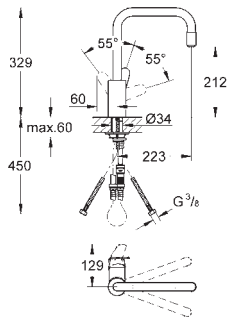

31 122 002

хром

197,00

Eurodisc Cosmopolitan

Смеситель однорычажный для мойки, DN 15

высокий излив

монтаж на одно отверстие

GROHE StarLight хромированная поверхность

GROHE SilkMove керамический картридж 35 мм

выдвижной излив с аэратором

поворотный трубкообразный излив

регулировка расхода воды

радиус поворота 360°

с защитой от обратного потока

гибкая подводка

система быстрого монтажа

минимальное давление 1,0 бар