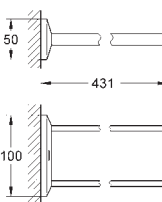

40 496 000

хром

194,00

Allure Brilliant
держатель для полотенца
двойной
GROHE StarLight хромированная поверхность
длина 431 мм
неповоротный

40 497 000

хром

219,00

Allure Brilliant
Держатель для банного полотенца
600 мм
GROHE StarLight хромированная поверхность