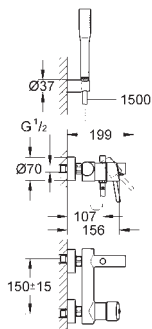

GROHE CONCETTO

Артикул

Цвет

Цена брутто/
РРЦ без НДС, €

32 212 001

хром

155,00

Concetto

Смеситель однорычажный для ванны, DN 15

настенный монтаж

металлический рычаг

GROHE SilkMove керамический картридж Ø 46 мм

GROHE StarLight хромированная поверхность

регулировка расхода воды

автоматический переключатель: ванна/душ

аэратор, встроенный обратный клапан в душевом отводе 1/2"

скрытые S-образные эксцентрики

с защитой от обратного потока

дополнительный ограничитель температуры (46 308 000)

класс шума I по DIN 4109

с душевым гарнитуром

включает в себя:

Ручной душ Euphoria Cosmopolitan (27 400 000)

Настенный держатель (27 056 000)

душевой шланг Relaxflex 1500 мм 1/2" x 1/2" (28 151)

32 213 001

хром

125,00