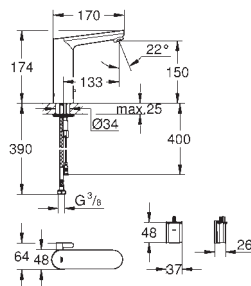

Eurosmart Cosmopolitan E

Инфракрасная электроника для раковины 1/2" со смешиванием и с регулируемым ограничителем температуры

с инфракрасным датчиком для двусторонней связи для мониторинга, настройки и сервисного обслуживания
6V литиевая батарейка, тип CR-P2

Срок службы батарейки: прикл. 7 лет (150 включений в день)

GROHE EcoJoy 5,7 л/мин

гибкая подводка
обратный клапан
грязеулавливающие фильтры
со встроенным электромагнитным клапаном
внешняя батарея
система быстрого монтажа
многоступенчатый указатель состояния
батарейки

7 предустановленных режимов:

- автоматический смыв
- термическая дезинфекция
- моющий режим

дополнительные функции и точные настройки с помощью пульта дистанционного управления 36 407

Одобрено в CE

класс шума I по DIN 4109

тип защиты смесителя IP 59K

минимальное давление 1,0 бар

36 331 001

хром

249,00

то же, со сливным гарнитуром

new

36 422 000

хром

310,00

Eurosmart Cosmopolitan E

Инфракрасная электроника для раковины 1/2" L-Size

со смешиванием и с регулируемым ограничителем температуры

с инфракрасным датчиком для двусторонней связи для мониторинга, настройки и сервисного обслуживания
6V литиевая батарейка, тип CR-P2

Срок службы батарейки: прикл. 7 лет (150 включений в день)

GROHE StarLight хромированная поверхность

GROHE EcoJoy 5,7 л/мин

гибкая подводка
обратный клапан
грязеулавливающие фильтры
со встроенным электромагнитным клапаном
внешняя батарея
система быстрого монтажа
многоступенчатый указатель состояния
батарейки

7 предустановленных режимов:

- автоматический смыв
- термическая дезинфекция
- моющий режим

дополнительные функции и точные настройки с помощью пульта дистанционного управления 36 407

Одобрено в CE

класс шума I по DIN 4109

тип защиты смесителя IP 59K

минимальное давление 1,0 бар

36 325 001

хром

301,00

Eurosmart Cosmopolitan E

Инфракрасная электроника для раковины 1/2" со смешиванием и с регулируемым ограничителем температуры

с инфракрасным датчиком для двусторонней связи для мониторинга, настройки и сервисного обслуживания
с адаптером 100-230 V переменного тока, 50-60 Hz, 6 V постоянного тока

GROHE EcoJoy 5,7 л/мин

обратный клапан
грязеулавливающие фильтры
со встроенным электромагнитным клапаном
система быстрого монтажа
7 предустановленных режимов:

- автоматический смыв
- термическая дезинфекция
- моющий режим

дополнительные функции и точные настройки с помощью пульта дистанционного управления 36 407

Одобрено в CE

класс шума I по DIN 4109

тип защиты смесителя IP 59K

минимальное давление 1,0 бар