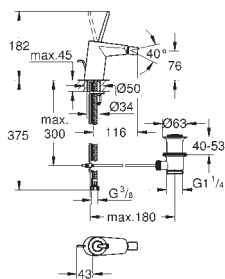

24 036 000

хром

153,00

24 036 LS0

белая луна/хром

199,00

Eurodisc Joy
Смеситель однорычажный для биде DN 15 S-Size
монтаж на одно отверстие
металлический рычаг
GROHE FeatherControl Joystick картридж
GROHE StarLight хромированная поверхность
GROHE EcoJoy аэратор с шаровым шарниром 5,7 л/мин
GROHE QuickFix Plus Монтажная система
сливной гарнитур 1 1/4"
гибкая подводка
минимальное давление 1,0 бар