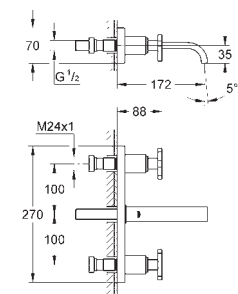

20 190 000 **хром** **441,00**

Allure
Смеситель для раковины на три отверстия, DN 15 S-Size
настенный монтаж
без встраиваемого механизма
комплект верхней монтажной части для 32 706 000
с металлической платой
керамические вентили 1/2" - 180°
GROHE StarLight хромированная поверхность
ограничитель расхода 8 л/мин
излив с аэратором
размер по осям 200 мм, вынос 172 мм,

20 192 000 **хром** **476,00**
то же, вынос 220 мм