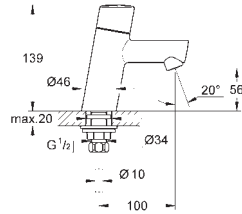

GROHE CONCETTO

Артикул

Цвет

Цена брутто/
РРЦ без НДС, €

32 207 001

хром

79,00

Concetto
Вертикальный вентиль
XS-Size

монтаж на одно отверстие
металлический рычаг
керамические вентили 1/2", 90°

GROHE StarLight хромированная поверхность

GROHE EcoJoy SpeedClean аэратор с ограничением расхода воды 5,7 л/мин
присоединительная гайка 1/2" x 10,5 мм
класс шума I по DIN 4109