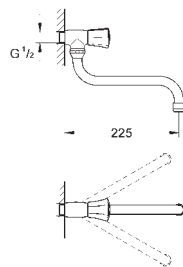

GROHE COSTA L

Артикул

Цвет

Цена брутто/
РРЦ без НДС, €

new

25 460 10A

хром

117,00

Costa L

Смеситель для ванны, 1/2"

настенный монтаж

металлические рукоятки, с теплоизоляцией, привинчивающаяся, вентиль Longlife с резиновым уплотнением

автоматический переключатель: ванна/душ

азрактор

скрытые S-образные эксцентрики

с душевым гарнитуром

включает в себя:

ручной душ New Tempesta 100, один вид струи, 9,5 л/мин (27 923)

настенный держатель ручного душа (28 605)

душевой шланг Relexaflex 1500 мм 1/2" x 1/2" (28 151)

GROHE StarLight хромированная поверхность

new

26 790 10A

хром

193,00

Costa L

Универсальный смеситель, DN 15

настенный монтаж

металлические рукоятки

с теплоизоляцией

привинчивающаяся

вентиль Longlife с резиновым

уплотнением

переключатель ванна/душ

скрытые S-образные эксцентрики

S-эксцентрик 3/4" x 3/4" (12 419)

излив 300 мм (13 017)

ручной душ New Tempesta 100, один вид струи, 9,5 л/мин (27 923)

душевой шланг Relexaflex 1500 мм 1/2" x 1/2" (28 151)

настенный держатель ручного душа (28 605)

GROHE StarLight хромированная поверхность

30 484 001

хром

37,00

Costa L

Настенный вентиль, DN 15

настенный монтаж

металлическая рукоятка

с теплоизоляцией

привинчивающаяся

маркировка: синяя

GROHE StarLight хромированная поверхность

азрактор

вентили Longlife

поворотный трубообразный излив

радиус поворота 360°

вынос 200 мм