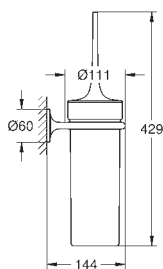

GROHE VERIS АКСЕССУАРЫ

Артикул

Цвет

Цена брутто/
РРЦ без НДС, €

40 380 000

хром

219,00

Veris
Туалетный „ершик“ в комплекте
настенная модель
матовое стекло