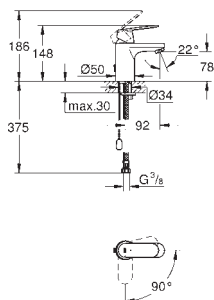

23 378 00E

хром

70,00

Eurosmart Cosmopolitan

Смеситель однорычажный для раковины DN 15 S-Size

монтаж на одно отверстие

металлический рычаг

GROHE SilkMove ES

Керамический картридж 35 мм с энергосберегающей функцией (подача холодной воды при центральном положении рычага)

регулировка расхода воды

возможность установки мин. расхода 2,5 л/мин.

ограничитель температуры

GROHE StarLight хромированная поверхность

GROHE EcoJoy 5,7 л/мин

GROHE QuickFix быстрая монтажная система

цепочка

гибкая подводка