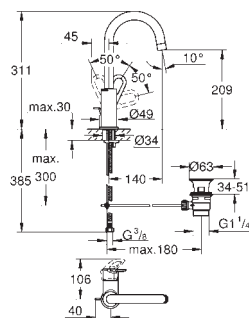

GROHE BAULOOP

Артикул

Цвет

Цена брутто/
РРЦ без НДС, €

23 763 000

хром

73,00

VauLoop

Смеситель однорычажный для раковины 1/2" L-Size

монтаж на одно отверстие
металлический рычаг

GROHE Longlife керамический картридж 28 мм

GROHE StarLight хромированная поверхность

GROHE EcoJoy 5,7 л/мин

система быстрого монтажа

поворотный трубкообразный излив

сливной гарнитур 1 1/4", пластик

гибкая подводка