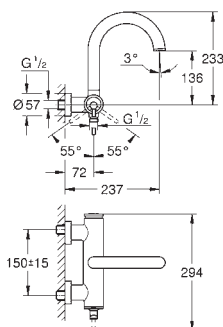

**Atrio
Смеситель однорычажный для душа, DN 15
настенный монтаж**

GROHE SilkMove керамический картридж 35 мм
GROHE StarLight хромированная поверхность
регулировка расхода воды
отвод для душа снизу 1/2" со встроенным
обратным клапаном
скрытые S-образные эксцентрики
с защитой от обратного потока

new

32 652 003

хром

428,00

32 652 DC3

суперсталь

557,00

**Atrio
Смеситель однорычажный для ванны, DN 15
настенный монтаж**

GROHE SilkMove керамический картридж 35 мм
GROHE StarLight хромированная поверхность
регулировка расхода воды
автоматический переключатель: ванна/душ
литой излив
азрастор
отвод для душа снизу 1/2" со встроенным
обратным клапаном
скрытые S-образные эксцентрики
с защитой от обратного потока

new