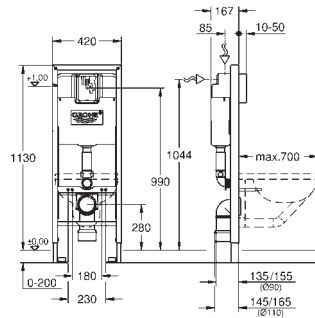

GROHE RAPID SL ДЛЯ УНИТАЗА

Артикул

Цвет

Цена брутто/
РРЦ без НДС, €

38 675 001

250,00

Rapid SL для подвешенного унитаза

смывной бачок 6 - 9 л

монтажная высота 1,13 м

исполнение для людей с ограниченными возможностями

для унитаза длиной 70 см

для монтажа перед стеной или стеной перегородкой

самонесущая стальная рама с

порошковым напылением

подготовлена для облицовки

фиксированные подключения

крепежный материал

проверено - TUEV

2 болта-держателя для унитаза

крепление для керамики

расстояние между болтами 180/230 мм

выходной патрубок для унитаза Ø 90 мм

регулировка глубины монтажа

редуктор Ø 90/110 мм

впускной и смывной гарнитуры

Пневматический смывной клапан с тремя режимами

слива: 2-х объёмный, старт/стоп, или непрерывный

Арматурная группа I

с изоляцией от конденсационной влаги

подключение воды DN 15

без принадлежностей для монтажа

перед стеной