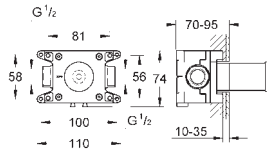

GROHE RAPIDO C

Артикул

Цвет

Цена брутто/
РРЦ без НДС, €

35 028 000

99,00

GROHE Rapido C

Встраиваемый вентиль на один выход

Для модульной установки системы Grohtherm Custom Shower
Встраиваемый корпус с защитным коробом
Водонепроницаемое уплотнение для монтажа
Для обмуровки и сухого монтажа
точки крепления для монтажа перед стеной или стеной-перегородкой
корпус из латуни с низким содержанием цинка
керамический вентиль 3/4"
резьбовое соединение 1/2"
Расход воды:
55 л/мин. при 3 бар
глубина монтажа 70-95 мм
минимальное давление 1,0 бар