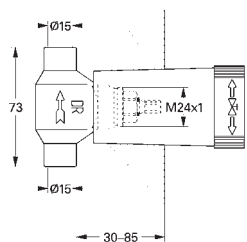

29 801 000 **16,00**

Механизм скрытого вентиля, 1/2"
предварительно смонтированная
вентильная головка 1/2", короткий шпindel, защитная втулка, присоединение для
пайки Ø15 мм, DR-латунь

29 803 000 **31,00**

то же, пайка Ø 18 мм

29 804 000 **31,00**

то же, пайка Ø 22 мм

29 811 000 **19,00**

то же, 1/2", предварительно смонтированная головка 1/2",
резьбовое соединение 1/2"