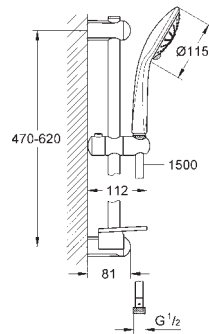

Артикул

Цвет

Цена брутто/
РРЦ без НДС, €

27 243 001
27 243 LS1

хром
белая луна

81,00
70,00

Euphoria 110 Massage
Душевой гарнитур, 3 вида струй

включает в себя:

Ручной душ Massage (27 239)

душевая штанга, 600 мм (27 499 000)

душевой шланг 1750 мм (28 388 000)

Полочка **GROHE EasyReach** (27 596)

GROHE EcoJoy ограничитель расхода воды 9,5 л/мин

GROHE DreamSpray превосходный поток воды

GROHE SprayDimmer

GROHE StarLight хромированная поверхность

GROHE QuickFix (регулируемое расстояние между настенными креплениями штанги позволяет использовать для монтажа уже имеющиеся отверстия в стене)

с системой **SpeedClean** против известковых отложений

Внутренний охлаждающий канал для продолжительного срока службы

Twistfree против перекручивания шланга

может использоваться с проточным водонагревателем

минимальное давление 1,0 бар

27 231 001

хром

80,00