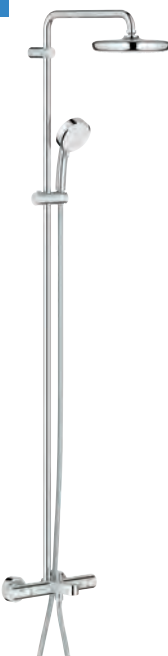

совместим с проточным водонагревателем от 18 кВт/ч

минимальный расход воды 7л/мин

минимальное давление 1,0 бар

дополнительная опция: Полочка GROHE EasyReach (26 362)

new

26 223 001

хром

486,00