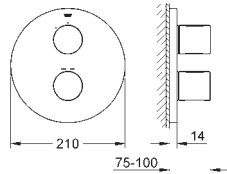

19 467 000
19 467 LSO

хром
белая луна/хром

259,00
316,00

Grotherm 3000 Cosmopolitan
Термостат для душа

комплект верхней монтажной части для
GROHE Rapido T 35 500 000
с настенными розетками **GROHE QuickFix** (скрытые
эксцентрики, уплотнение, скрытый монтаж)
GROHE StarLight хромированная поверхность
GROHE SafeStop стопор безопасности при 38°C
GROHE SafeStop Plus опционно огачничитель температуры на 43°C, включен
рукоятка расхода с экономичной кнопкой GROHE EcoButton
и индивидуально устанавливаемым стопором
Carbodur керамический вентиль 1/2", 180°
без встраиваемого механизма

35 500 000

174,00

Rapido T Встроенный универсальный термостат