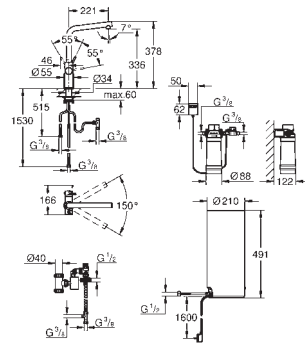

30 079 001
30 079 DC1

хром
суперсталь

1 310,00
1 500,00

GROHE Red Duo

Смеситель и бойлер L-size

включает в себя:
GROHE Red Duo однорычажный смеситель для мойки
монтаж на одно отверстие

C-излив

GROHE ChildLock кнопка для безопасного открывания кипящей воды

TÜV сертифицированная тройная защита от случайной активации кипящей воды

GROHE StarLight хромированная поверхность

GROHE SilkMove керамический картридж **28 мм**

Теплоизолированный трубкообразный излив

область поворота 150°

раздельные водотоки внутри излива

гибкие соединительные шланги

подключение для бойлера GROHE Red

GROHE Red бойлер L-size

резервуар для кипящей и горячей воды

5.5 литров 100° C кипящей воды

Общая емкость 7 литров

давление: 1-7 бар

гибкие шланги подключения и выход для кипящей воды

Одобрено в CE

напряжение подключения 230 V 50 Hz

потребляемая мощность 2100 Вт

потребляемая мощность в режиме ожидания 15 Вт

класс энергопотребления A

GROHE Red Фильтр с головкой для фильтра

для защиты бойлера от накипи

Объем 600 л при 15° dKH

5-ступенчатый фильтр

счетчик расхода фильтрованной воды

30 325 001
30 325 DC1

хром
суперсталь

1 310,00
1 500,00

GROHE Red Duo

Смеситель и бойлер L-size

включает в себя:
GROHE Red Duo однорычажный смеситель для мойки
монтаж на одно отверстие

L-излив

GROHE ChildLock кнопка для безопасного открывания кипящей воды

TÜV сертифицированная тройная защита от случайной активации кипящей воды

GROHE StarLight хромированная поверхность

GROHE SilkMove керамический картридж **28 мм**

Теплоизолированный трубкообразный излив

область поворота 150°

раздельные водотоки внутри излива

гибкие соединительные шланги

подключение для бойлера GROHE Red

GROHE Red бойлер L-size

резервуар для кипящей и горячей воды

5.5 литров 100° C кипящей воды

Общая емкость 7 литров