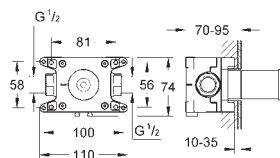

GROHE GROHTHERM 2000

Артикул Цвет Цена брутто/
РРЦ без НДС, €

19 352 001 хром 179,00

Grotherm 2000

Центральный термостат

комплект верхней монтажной части для GROHE Rapido T 35 500 000 с настенными розетками **GROHE QuickFix** (скрытые эксцентрики, уплотнение, скрытый монтаж)

GROHE StarLight хромированная поверхность

GROHE Aqua Paddle эргономичные рукоятки

GROHE SafeStop стопор безопасности при 38°C

GROHE SafeStop Plus опционно огачничитель температуры на 43°C, включен без встраиваемого механизма

35 500 000

174,00

Rapido T Встроенный универсальный термостат

34 631 000

хром

676,00

Grotherm 2000

Набор для комплектации душа с Rainshower Cosmopolitan 210

включает в себя:

Grotherm 2000 комплект верхней монтажной части с Aquadimmer Eco (19 355 001)

GROHE Rapido T термостатический смеситель для скрытого монтажа (35 500)

Rainshower Cosmopolitan Верхний душ 210 (28 368 000)

Душевой кронштейн Rainshower modern (28 576)

Ручной душ Euphoria Cosmopolitan (27 367 000)

Rainshower Настенный держатель (27 074 000)

Rainshower подключение для душевого шланга (27 057 000)

душевой шланг Silverflex 1.250 мм (28 362)

минимальное давление 1,0 бар

34 283 001

хром

616,00

Grotherm 2000

Набор для комплектации душа с Power&Soul Cosmopolitan 190

включает в себя:

со встроенным переключателем на 2 положения (19 355 001)

GROHE Rapido T термостатический смеситель для скрытого монтажа (35 500)

Power&Soul Cosmopolitan Верхний душ (27 764 000)

душевой кронштейн (28 576 000)

Ручной душ Power&Soul Cosmopolitan 115 (27 660 000)

подключение для душевого шланга со встроенным держателем для душа (28 628 000)

душевой шланг Silverflex 1.500 мм (28 364)

минимальное давление 1,0 бар

19 243 001

хром

34,00

Grotherm 2000

Накладная панель скрытой вентиляльной головки