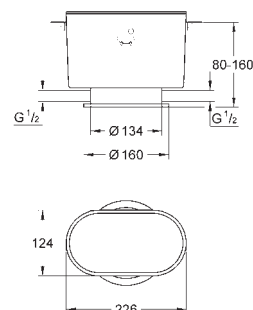

45 473 000 **600,00**

Монтажный набор для отдельностоящего смесителя на одно отверстие для ванны
(для 25 044/25 046/25 047)
без комплекта верхней монтажной части
цоколь с горизонтально-радиальным выравниванием
выравнивание пола 80 - 160 мм
1/2"-подключения (подача горячей/холодной воды)
пробка
крепежный материал