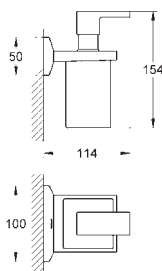

GROHE ALLURE BRILLIANT АКСЕССУАРЫ

Артикул

Цвет

Цена брутто/
PPЦ без НДС, €

40 494 000

хром

355,00

Allure Brilliant
держатель с дозатором для жидкого мыла
GROHE StarLight хромированная поверхность