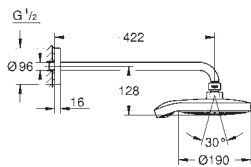

26 172 LS0

белая луна/хром

222,00

Power&Soul Cosmopolitan 190

Верхний душ с душевым кронштейном 422 мм, 4+ режима струи

включает в себя:

Power&Soul Cosmopolitan 190 Верхний душ, белая душевая поверхность (27 764 LS0)

4 вида струй:

GROHE Rain O², Rain, Bokoma Spray, Jet

Rainshower shower Душевой кронштейн 422 мм, белая розетка (26 146 LS0)

GROHE EcoJoy ограничитель расхода воды 9,5 л/мин

GROHE DreamSpray превосходный поток воды

GROHE StarLight хромированная поверхность

с системой **SpeedClean** против известковых отложений

может использоваться с проточным водонагревателем

нормальная струя при давлении от 0,5 бар