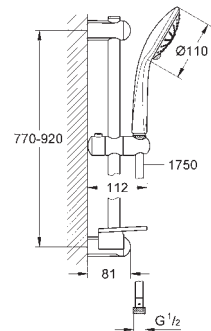

27 226 001

хром

85,00

27 226 DC1

суперсталь

122,00

Euphoria 110 Massage

Душевой гарнитур, 3 вида струй

включает в себя:

- ручной душ Massage (27 221 000)
- душевая штанга 900 мм (27 500 000)
- душевой шланг 1750 мм (28 388 000)
- Полочка **GROHE EasyReach** (27 596)

GROHE DreamSpray превосходный поток воды

GROHE StarLight хромированная поверхность

GROHE SprayDimmer, **GROHE QuickFix** (регулируемое расстояние между

настенными креплениями штанги позволяет использовать

для монтажа уже имеющиеся отверстия в стене)

с системой **SpeedClean** против известковых отложений

Внутренний охлаждающий канал для продолжительного срока службы

Twistfree против перекручивания шланга

может использоваться с проточным водонагревателем

минимальное давление 1,0 бар