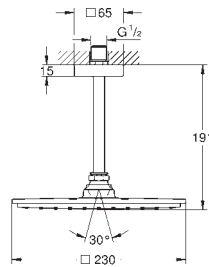

GROHE ВЕРХНИЕ ДУШИ С ДУШЕВЫМИ КРОНШТЕЙНАМИ

Артикул

Цвет

Цена брутто/
РРЦ без НДС, €

26 065 000

хром

360,00

Rainshower Allure 230

Верхний душ с потолочным душевым кронштейном 154 мм, 1 режим струи

включает в себя:

Rainshower Allure Верхний душ 230 (27 480 000)

один вид струи:

Rain

Rainshower Потолочный душевой кронштейн 154 мм (27 711 000)

GROHE EcoJoy ограничитель расхода воды 9,5 л/мин

GROHE DreamSpray превосходный поток воды

GROHE StarLight хромированная поверхность

с системой **SpeedClean** против известковых отложений

может использоваться с проточным водонагревателем

минимальное давление 1,0 бар

26 055 000

хром

381,00

то же, без ограничения расхода воды

26 171 000

хром

283,00