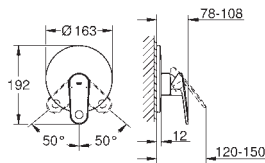

19 537 002

хром

128,00

Europlus

Смеситель однорычажный для душа

комплект верхней монтажной части для

35 501 000

без встраиваемого механизма

металлический рычаг

GROHE StarLight хромированная поверхность

уплотнитель розетки и рычага

настенная розетка

скрытое крепление

35 501 000

72,00

Rapido E Встроенный универсальный смеситель