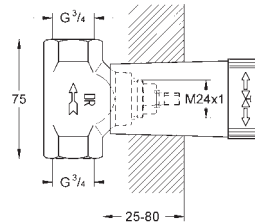

29 813 000

27,00

Встроенный вентиль, 3/4"

керамический вентиль 3/4"
90°
резьбовое соединение 3/4"
выравнивание глубины монтажа за счет
сильфона
25 - 80 мм
DR-латунь
минимальное давление 1,0 бар