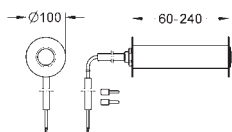

GROHE ЭЛЕКТРОННЫЕ СМЫВНЫЕ УСТРОЙСТВА ДЛЯ УНИТАЗА

Артикул

Цвет

Цена брутто/
РРЦ без НДС, €

43 977 000

хром

250,00

Пневматическое управление
GROHE StarLight хромированная поверхность
ручное дистанционное управление для
исправительных учреждений
нажимная кнопка с розеткой $\varnothing$ 100 мм
для стен шириной 80 - 240 мм
стопор управления
пневматический шланг 1,50 м

37 059 000

хром

99,38