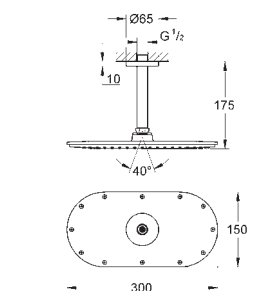

Rainshower Veris 300

Верхний душ с потолочным душевым кронштейном 142 мм, 1 режим струи
включает в себя:

Rainshower Veris Верхний душ, металл, белая душевая поверхность (27 470 LSO)

один вид струи:

Rain

Rainshower Потолочный душевой кронштейн 142 мм, белая розетка (28 724 LSO)

GROHE DreamSpray превосходный поток воды

GROHE StarLight хромированная поверхность

с системой **SpeedClean** против известковых отложений

может использоваться с проточным водонагревателем