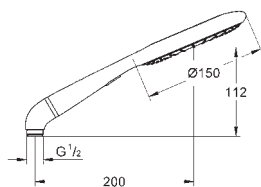

27 276 000

хром

65,00

27 276 LSO

белая луна

65,00

Rainshower Icon 150

Ручной душ, 2 вида струй

Rain, SmartRain

Эко функция - ограничение расхода воды

GROHE EcoJoy Технология совершенного потока

при уменьшенном расходе воды

металлический угловой адаптер для комбинации ручного душа и душевого шланга

GROHE DreamSpray превосходный поток воды

GROHE StarLight хромированная поверхность

с системой **SpeedClean** против известковых отложений

Внутренний охлаждающий канал для продолжительного срока службы

универсальное крепление, подходящее к любому стандартному шлангу

может использоваться с проточным водонагревателем