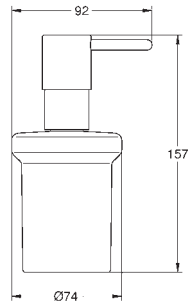

40 394 001

хром

18,00

Essentials

Дозатор жидкого мыла

стекло / металл

подходит для держателей:

Essentials (40 369)

Essentials Cube (40 508)

Bau Cosmopolitan (40 585)

Essentials Authentic (40 652)

GROHE StarLight хромированная поверхность