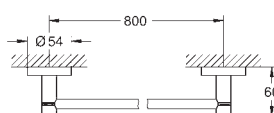

40 386 001 хром 43,00
40 386 DC1 суперсталь 56,00

Essentials
Держатель для банного полотенца
металл
854 мм (функциональная длина 800 мм)
скрытое крепление
GROHE StarLight хромированная поверхность