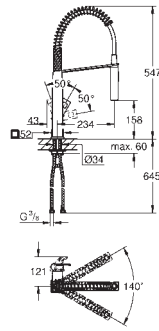

GROHE EUROCUBE

Артикул

Цвет

Цена брутто/
РРЦ без НДС, €

31 395 000
31 395 DC0

хром
суперсталь

427,00
555,00

Eurocube

Смеситель однорычажный для мойки, DN 15

монтаж на одно отверстие

GROHE StarLight хромированная поверхность

GROHE SilkMove керамический картридж **28 мм**

автоматический переключатель

аэратор/**SpeedClean** душевая струя

поворотный излив

область поворота 140°

кронштейн с углом поворота 360°

с защитой от обратного потока

гибкая подводка

применимо для установки под полку

система быстрого монтажа