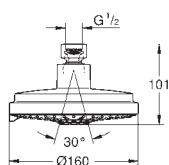

Rainshower Cosmopolitan 160 Верхний душ с 4 режимами

Rain / Jet / Pure / Champagne

Ø 160 мм

шаровый шарнир с углом поворота ± 15°

резьбовое соединение 1/2"

GROHE DreamSpray превосходный поток воды

GROHE StarLight хромированная поверхность

с системой **SpeedClean** против известковых отложений

может использоваться с проточным водонагревателем

установка при давлении от 0,5 бар

минимальный расход воды 5 л/мин

максимальный расход воды 25 л/мин

рекомендуется использовать с

душевым кронштейном Rainshower

28 369 000

хром

279,00

Rainshower Rustic 210

Верхний душ с одним режимом

нормальная струя (широкое покрытие)

давление от 0,5 бар

Ø 212 мм

металл

шаровой шарнир с углом поворота 20° ± 20°

резьбовое соединение 1/2"

GROHE DreamSpray превосходный поток воды

GROHE StarLight хромированная поверхность

с системой **SpeedClean** против известковых отложений

может использоваться с проточным водонагревателем

верхний душ используется только с

кронштейнами 28 384, 28 497, 28 576