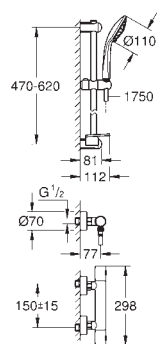

34 286 002

хром

242,00

Grotherm 1000 Cosmopolitan M
Термостат для душа, DN 15 с душевым гарнитуром

включает в себя:

Grotherm 1000 Cosmopolitan M Термостат для душа 1/2"

(34 065 002)

Euphoria 110 Massage Душевой гарнитур, 600 мм (27 231 001)

минимальное давление 1,0 бар

34 321 002

хром

245,00

Grotherm 1000 Cosmopolitan M
Термостат для душа, DN 15 с душевым гарнитуром

включает в себя:

Grotherm 1000 Cosmopolitan M Термостат для душа 1/2"

(34 065 002)

Euphoria 110 Massage Душевой гарнитур, 900 мм (27 226 001)

минимальное давление 1,0 бар