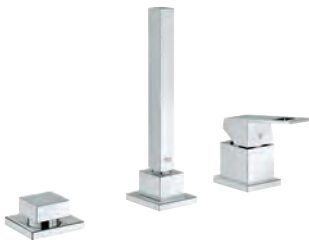

19 966 000

хром

505,00

Eurocube

Смеситель однорычажный для ванны на 3 отверстия

GROHE SilkMove керамический картридж Ø 46 мм

GROHE StarLight хромированная поверхность

включает в себя:

элемент управления однорычажного смесителя

переключатель ванна/душ

без излива (19 035)

Euphoria Cube ручной душ (27 699 000) 9,5 л/мин

металлический душевой шланг 2000 мм

гибкая подводка

подключение для душевого шланга

с защитой от обратного потока

может быть использован с 29 037 000

для комбинации 28 990 / 28 991

29 037 000

562,00