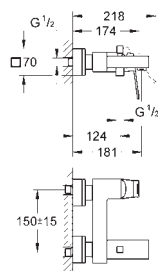

23 140 000

хром

209,00

Eurocube
Смеситель однорычажный для ванны, DN 15

настенный монтаж
металлический рычаг
GROHE SilkMove керамический картридж Ø 46 мм
GROHE StarLight хромированная поверхность
регулировка расхода воды
автоматический переключатель: ванна/душ
аэратор
встроенный обратный клапан в душевом отводе 1/2"
скрытые S-образные эксцентрики
с защитой от обратного потока
дополнительный ограничитель температуры (46 375 000)