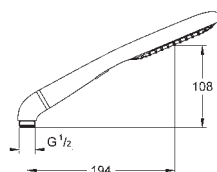

GROHE RAINSHOWER ECO

Артикул

Цвет

Цена брутто/
РРЦ без НДС, €

27 274 000

хром

83,00

Rainshower Eco 120

Ручной душ, 2 вида струй

Rain, SmartRain

Эко функция - ограничение расхода воды
Угловой переходник для комбинации ручных
душей с душевыми гарнитурами

GROHE StarLight хромированная поверхность

GROHE DreamSpray превосходный поток воды

с системой **SpeedClean** против известковых отложений

Внутренний охлаждающий канал для продолжительного срока службы
универсальное крепление, подходящее к любому стандартному шлангу
может использоваться с проточным водонагревателем
минимальное давление 1,0 бар