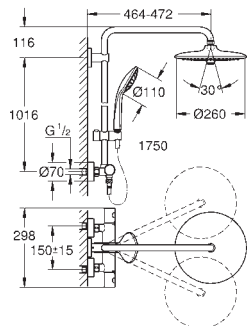

GROHE ДУШЕВЫЕ СИСТЕМЫ EUPHORIA

Артикул

Цвет

Цена брутто/
РРЦ без НДС, €

new

27 615 001

хром

422,00

Euphoria System 260

Душевая система с термостатом для настенного монтажа

включает в себя:

горизонтальный поворотный душевой

кронштейн 450 мм

настенный термостат с аквадиммером

выбор между:

Euphoria 260 Верхний душ (26 457)

3 вида струй:

Rain, SmartRain, Jet

с шаровым шарниром

угол поворота $\pm 15^\circ$

ручной душ Euphoria 110 Massage (27 239 000)

3 вида струй:

Rain, SmartRain, Massage

регулируется по высоте с помощью

скользящего элемента

душевой шланг 1750 мм (28 388 000)

GROHE EcoJoy ограничитель расхода воды 9,5 л/мин

GROHE TurboStat встроенный термоэлемент

GROHE SafeStop стопор безопасности при 38°C

GROHE SafeStop Plus опционно ограничитель температуры на 43°C, включен

GROHE DreamSpray превосходный поток воды

GROHE StarLight хромированная поверхность

GROHE SprayDimmer

с системой **SpeedClean** против известковых отложений

Внутренний охлаждающий канал для продолжительного срока службы

Twistfree против перекручивания шланга

совместим с проточным водонагревателем от 18 кВт/ч

минимальный расход воды 7л/мин

минимальное давление 1,0 бар

дополнительная опция: Полочка GROHE EasyReach (26 362)

ДУШИ