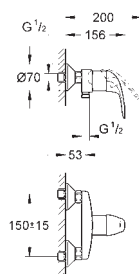

32 740 000

хром

56,00

Euroeco
Смеситель однорычажный для душа, DN 15

настенный монтаж
металлический рычаг
GROHE SilkMove керамический картридж Ø 46 мм
GROHE StarLight хромированная поверхность
регулировка расхода воды
отвод для душа снизу 1/2" со встроенным обратным клапаном
скрытые S-образные эксцентрики
отражатели из металла
Дополнительный ограничитель температуры
с защитой от обратного потока
класс шума I по DIN 4109