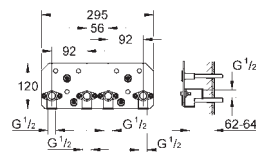

26 042 000

153,00

Rainshower F-Series 15"

Монтажный набор

для Rainshower F-Series 15" Многофункционального верхнего душа

295 мм (ширина) x 121 мм (высота) x 181 мм (глубина)

максимальная глубина монтажа: 91 мм

минимальная толщина стены: не менее 200 мм

минимальная глубина монтажа болтов с резьбой: 14 мм

вся конструкция выполнена из металла

выходы для воды: латунь

соединения 1/2"