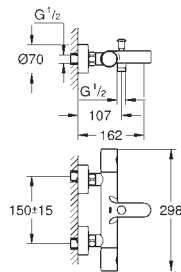

с защитой от обратного потока

скрытые S-образные эксцентрики

металлическая розетка

минимальное давление 1,0 бар

GROHE EcoJoy Технология совершенного потока

при уменьшенном расходе воды

34 286 002

хром