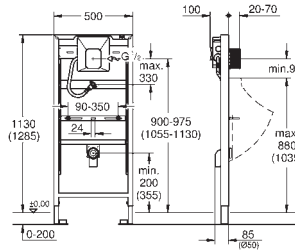

GROHE RAPID SL ДЛЯ ПИССУАРА

Артикул

Цвет

Цена брутто/
РРЦ без НДС, €

38 786 001

232,00

Rapid SL для писсуара с GROHE Rapido U

для механического смыва или установки Tectron инфракрасной электроники на 6 V или 230 V
1.13 и 1.30 м инсталляционная высота
для монтажа перед стеной или стеной перегородкой
самонесущая стальная рама с
порошковым напылением
подготовлена для облицовки
регулируемые по высоте подключения
к объекту
быстрая регулировка по высоте
крепежный материал
проверено -TUEV
смывное колено, выдерживающее
высокую температуру, DN 50
болты-держатели M8, с креплением для
керамики
подключение для впуска и впускной гарнитуры
минимальное давление 0,5 бар
оперативное давление максимум 10 бар
промывная трубка
функциональный блок смонтирован и проверен на заводе
подводы воды на 1/2 с внешней резьбой
соединительная коробка для сети питания 230 V
монтажный короб с уплотнителями
регулируемая ревизионная шахта для комплектов
готового монтажа размером 116 x 144 мм
**без принадлежностей для монтажа
перед стеной**