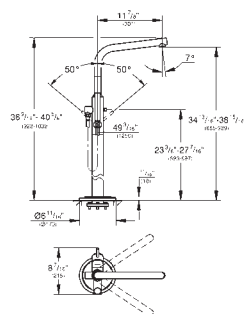

32 135 003 **хром** **по запросу**

Atrio
Смеситель однорычажный для ванны 1/2", напольный монтаж
без встроенного механизма
GROHE StarLight хромированная поверхность
GROHE SilkMove керамический картридж Ø 46 мм
регулировка расхода воды
поворотный, трубкообразный 7°-излив с
азратором
вынос 301 мм
ограничитель поворота излива
переключатель ванна/душ
встроенный обратный клапан в душевом отводе 1/2"
держатель ручного душа
Sena ручной душ 6.6 л/мин
душевой шланг 1500 мм 1/2" x 1/2"
с защитой от обратного потока
Для использования с:
45 984
минимальное давление 1,0 бар