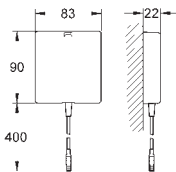

36 338 000

69,00

Импульсный источник питания

для инфракрасной электроники с дизайном датчика „одно окно“

импульсный источник питания с рабочим напряжением 100-230 В AC, 50 - 60 Гц

для скрытой розетки с крышкой и разгрузкой натяжения