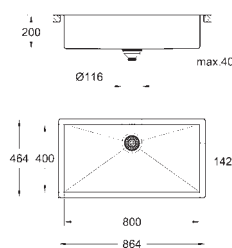

31 580 SDO

нержавеющая сталь

575,00

K700

Мойка из нержавеющей стали

модель: K700 90-S 86.4/46.4 1.0

вид монтажа: в один уровень со столешницей

материал: нержавеющая сталь AISI 304 (V2A)

GROHE StarLight хромированная поверхность

покрытие: сатиновое

GROHE Whisper

минимальный размер шкафа: 900 мм

размеры: 864 x 464 мм

1 чаша: 800 x 400 x 200 мм

GROHE QuickFix быстрая монтажная система

корзинчатый вентиль: корзинка Ø 3.5"/90 мм

аксессуары вкл.: сливной гарнитур, корзинка, монтажный набор

СМЕСИТЕЛИ
ДЛЯ КУХНИ