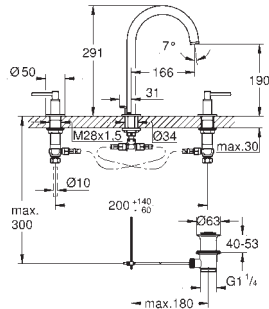

GROHE ATRIO

Артикул

Цвет

Цена брутто/
РРЦ без НДС, €

new

20 009 003
20 009 DC3

хром
суперсталь

408,00
530,00

Atrio

Смеситель для раковины на три отверстия, DN 15

M-Size

керамические вентили 1/2", 90°

GROHE StarLight хромированная поверхность

GROHE EcoJoy 5.7 л/мин ламинарный аэратор

поворотный трубкообразный C-излив с

аэратором и стопором

сливной гарнитуры 1 1/4"

гибкая подводка между изливом и боковыми вентилями

с длинными рукоятками

включены 2 набора с накладными насадками. Один с надписями „Н“ и „С“, один - без надписей.

new