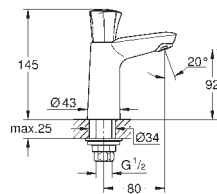

20 186 001

хром

51,00

Costa L

Вертикальный вентиль, DN 15

металлическая рукоятка
с теплоизоляцией
привинчивающаяся
маркировка: синяя
вентиль Longlife с резиновым
уплотнением
литой излив с аэратором
гайка подключения 1/2" с
отверстием 10,5 мм
GROHE StarLight хромированная поверхность