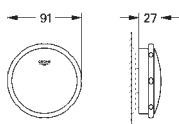

Защитный комплект

для Rapido E 35 501 000

Комплект для защиты от обратного потока при использовании наливных, переливных и сливных механизмов
например Talentofill 28 991 000

19 025 000

хром

29,00

Talento

Сливной и переливной гарнитур