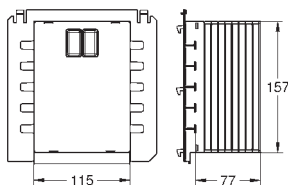

GROHE АКСЕССУАРЫ ДЛЯ RAPID SL

Артикул

Цвет

Цена брутто/
РРЦ без НДС, €

new

40 911 000

11,00

Ревизионный короб для крепления малых панелей смыва
для Rapid SL и Uniset со смывным бачком GD 2