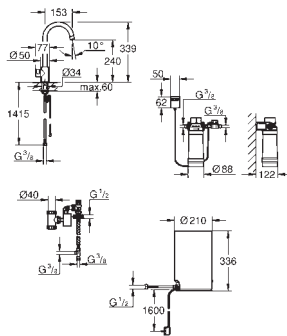

30 080 001

хром

1 210,00

GROHE Red Mono

Вертикальный вентиль и бойлер L-size

включает в себя:

GROHE Red Mono вертикальный вентиль
монтаж на одно отверстие

C-излив

GROHE ChildLock кнопка для безопасного открывания кипящей воды

TÜV сертифицированная тройная защита от случайной активации кипящей воды

GROHE StarLight хромированная поверхность

Теплоизолированный трубкообразный излив

область поворота 150°

подключение для бойлера GROHE Red

GROHE Red бойлер L-size

резервуар для кипящей и горячей воды

5.5 литров 100° C кипящей воды

Общая емкость 7 литров

давление: 1-7 бар

гибкие шланги подключения и выход для кипящей воды

Одобрено в CE

напряжение подключения 230 V 50 Hz

потребляемая мощность 2100 Вт

потребляемая мощность в режиме ожидания 15 Вт

класс энергопотребления A

GROHE Red Фильтр с головкой для фильтра

для защиты бойлера от накипи

Объем 600 л при 15° dKH

5-ступенчатый фильтр

счетчик расхода фильтрованной воды

30 085 001

хром

1 110,00

GROHE Red Mono

Вертикальный вентиль и бойлер M-size

включает в себя:

GROHE Red Mono вертикальный вентиль
монтаж на одно отверстие

C-излив

GROHE ChildLock кнопка для безопасного открывания кипящей воды

TÜV сертифицированная тройная защита от случайной активации кипящей воды

GROHE StarLight хромированная поверхность

Теплоизолированный трубкообразный излив

область поворота 150°

подключение для бойлера GROHE Red

GROHE Red бойлер M-size

резервуар для кипящей и горячей воды

3 литра 100° C кипящей воды

Общая емкость 4 литра

давление: 1-7 бар

гибкие шланги подключения и выход для кипящей воды

Одобрено в CE

напряжение подключения 230 V 50 Hz

потребляемая мощность 2100 Вт

потребляемая мощность в режиме ожидания 15 Вт

класс энергопотребления A

GROHE Red Фильтр с головкой для фильтра

для защиты бойлера от накипи