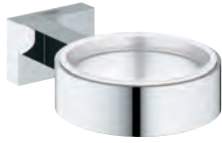

Цена брутто/
РРЦ без НДС, €

40 508 001

хром

28,00

Essentials Cube

Держатель

металл

для стакана (40 372 001)