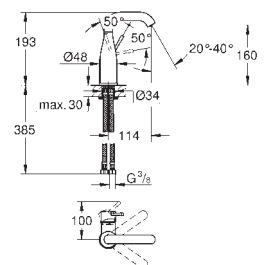

23 463 001

хром

127,00

Essence
Смеситель однорычажный для раковины DN 15 M-Size

монтаж на одно отверстие
металлический рычаг
GROHE SilkMove керамический картридж **28 мм**
с ограничителем температуры
GROHE StarLight хромированная поверхность
GROHE EcoJoy 5,7 л/мин
GROHE AquaGuide регулируемый аэратор
GROHE QuickFix Plus Монтажная система
поворотный излив с аэратором и стопором
гладкий корпус
гибкая подводка
минимальное давление 1,0 бар