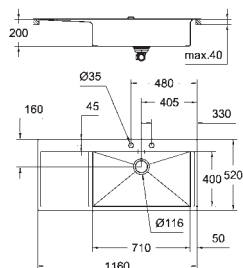

GROHE МОЙКИ K1000

Артикул

Цвет

Цена брутто/
РРЦ без НДС, €

new

31 582 SDO

нержавеющая сталь

1 360,00

K1000

Мойка из нержавеющей стали с корзинчатым вентилем

модель: K1000 80-S 116/52 1.0 расположение чаши справа

вид монтажа: в один уровень со столешницей

материал: нержавеющая сталь AISI 304 (V2A)

GROHE StarLight хромированная поверхность

покрытие: сатиновое

GROHE Whisper

минимальный размер шкафа: 800 мм

размер: 1160 x 520 мм

1 чаша: 710 x 400 мм

GROHE QuickFix быстрая монтажная система

мойка монтируется справа

требуемый размер отверстия в столешнице для установки мойки: 1148 x 508 мм

клапан-автомат

аксессуары вкл.: клапан-автомат, сливной гарнитур,

корзинчатый вентиль, монтажный набор

new