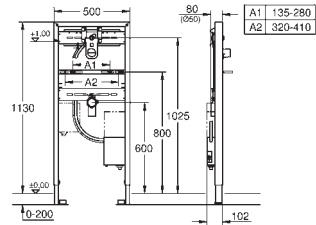

38 748 002

хром

377,00

Rapid SL для раковины

для настенного смесителя

с монтажным набором для инфракрасной электроники

Europlus E 36 042 SD0, Essence E 36 447 000 и Eurocube E 36 442 000

монтажная высота 1,13 м

для монтажа перед стеной или стеной перегородкой

самонесущая стальная рама с

порошковым напылением

подготовлена для облицовки

быстрая регулировка по высоте

крепежный материал

болты-держатели для раковины M10, с

креплением для керамики

расстояние между болтами изменяется

смывное колено, выдерживающее

высокую температуру, DN 50

уплотнение $\varnothing$ 32 мм

установленный набор коробов с защитным блоком

огнеупорная трубка для прокладки электронных кабелей

встраиваемая часть с подключением к воде, запорный вентиль и смывное колено

подключение с шумоизоляционным держателем 1/2"

соединительная коробка для сети питания 230 V

Одобрено в CE

для подключения к предварительному

смешанной или холодной воде

без принадлежностей для монтажа

перед стеной

САНТЕХ-
НИЧЕСКИЕ
СИСТЕМЫ