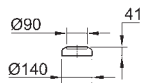

39 457 000

46,00

Выпуск для унитаза
вертикальный
регулируемая длина
93,5 до 137 мм от стены

new