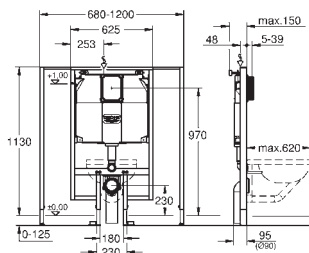

с принадлежностями для монтажа перед стеной

GROHE EcoJoy Технология совершенного потока
при уменьшенном расходе воды