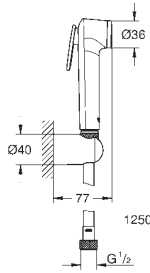

GROHE ГИГИЕНИЧЕСКИЕ ДУШИ TEMPESTA

Артикул

Цвет

Цена брутто/
РРЦ без НДС, €

26 356 ILO

хром / белый

22,00

Tempesta-F Trigger Spray 30

Душевой набор с 1 режимом струи

включает в себя:

ручной душ с клавишей управления
(28 020 L01)

настенный держатель ручного душа (28 605)

металлический душевой шланг 1250 мм

GROHE StarLight хромированная поверхность

с системой **SpeedClean** против известковых отложений

Внутренний охлаждающий канал для продолжительного срока службы

минимальное давление 1,0 бар

Пожалуйста, при установке следуйте стандартам локального рынка.