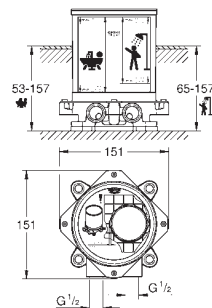

Монтажный набор для напольного излива 1/2"

для смесителей и изливов напольного монтажа

без комплекта верхней монтажной части

допускается регулировка 360° в горизонтальной

плоскости и 3° в вертикальной плоскости

монтажная глубина 53-157 мм

инсталляционная глубина для смесителей для душа

65-157 мм, компенсационная глубина 92 мм

два входа с внутренней резьбой 1/2" (подключение

горячей / холодной воды)

Смывной клапан

прокладка

крепежный материал

13 303 000

хром

96,00