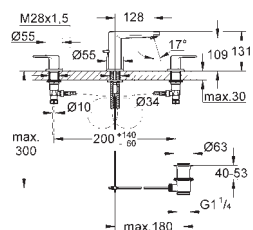

20 301 000

хром

229,00

Europlus
Смеситель для раковины на три отверстия, DN 15 S-Size

керамические вентили 1/2", 90°
GROHE StarLight хромированная поверхность
GROHE QuickFix быстрая монтажная система
излив с аэратором
сливной гарнитур 1 1/4"
усиленная гибкая подводка
между центральным корпусом и боковыми вентилями
гайка подключения с отверстием 10,5 мм