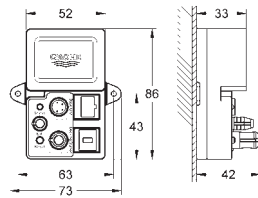

Соединительные кабели для соединения с источником питания (каждый по 5 м)

Одобрено в CE

bluetooth, электропитание: 12 V

bluetooth, частота: 2.4 GHz

bluetooth-диапазон (10 м) варьируется в зависимости от используемых для стен

материалов и толщины стен между передатчиком и приемником

требуется базовый блок 2.0 Bluetooth (36 397 000) - заказывается отдельно

управление по bluetooth (Bluetooth V2.1 или более поздние версии)

Операционная система Android

операционная система: начиная с версии 2.3.3

плотность пикселей: 160 dpi минимальный

Разрешение экрана: 320 x 470 пикселей

Операционная система iOS (Apple)

iPod touch 4/5, iPhone 4/5, iPad/ iPad mini**

Операционная система Apple: версия iOS 6.0 или более поздней версии

Мобильных устройств и GROHE SPA F-digital deluxe App*** не входит в комплект поставки и заказывается отдельно через уполномоченного Apple /iTunes или Google Play

* The Bluetooth торговая марка и логотип, зарегистрированные Bluetooth SIG, Inc. и может быть использовано с продукцией Grohe AG. За использование других торговых марок Grohe AG ответственности не несёт

** Apple, логотип Apple, iPod, iPod Touch, iPhone и iTunes торговые марки Apple Inc., зарегистрированные в США и других странах. Apple не несёт ответственности за функционирование и совместимость с другими устройствами.

*** Доступно в iTunes или Google Play