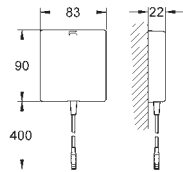

Импульсный источник питания

для инфракрасной электроники с дизайном датчика „одно окно“

импульсный источник питания с рабочим напряжением 100-230 В AC, 50 - 60 Гц

для скрытой розетки с крышкой и разгрузкой натяжения