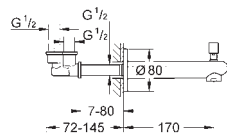

GROHE EURODISC COSMOPOLITAN

Артикул

Цвет

Цена брутто/
PPЦ без НДС, €

19 548 002
19 548 LS2

хром
белая луна/хром

128,00
121,94

Eurodisc Cosmopolitan
Смеситель однорычажный для ванны
комплект верхней монтажной части для
35 501 000

без встраиваемого механизма
металлический рычаг
GROHE StarLight хромированная поверхность
автоматический переключатель: ванна/душ
уплотнитель розетки и рычага
настенная розетка
скрытое крепление

35 501 000

72,00

Rapido E Встроенный универсальный смеситель

13 278 002

хром

75,00

Eurodisc Cosmopolitan
Излив для ванны

настенный монтаж
GROHE StarLight хромированная поверхность
аэратор
внешняя резьба 1/2"
вынос 170 мм
минимальное давление 1,0 бар

13 279 002

хром

87,00

Eurodisc Cosmopolitan
Излив для ванны

настенный монтаж
GROHE StarLight хромированная поверхность
аэратор
автоматический переключатель: ванна/душ
со встроенной соединительной деталью
внешняя резьба 1/2"
вынос 170 мм

new

37 624 000

хром

69,00

Arena Cosmopolitan S
Накладная панель

2 объема смыва или прерывание смыва старт/стоп
для пневматического смывного клапана
GD 2 смывной бачок
вертикальный монтаж
130 x 172 мм
из ABS

GROHE StarLight хромированная поверхность
GROHE EcoJoy Технология совершенного потока
при уменьшенном расходе воды

панель смыва с магнитным держателем и крепежным кронштейном в комплекте
Ревизионный короб для малых панелей смыва 40 911 000 приобретается отдельно