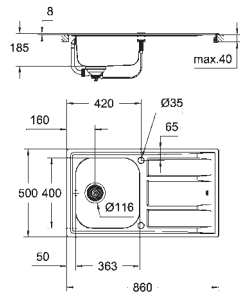

GROHE МОЙКИ K400

Артикул

Цвет

Цена брутто/
РРЦ без НДС, €

new

31 566 SDO

нержавеющая сталь

144,00

K400

Мойка из нержавеющей стали с корзинчатым вентиляем

модель: K400 45-S 86/50 1.0 оборачиваемая
тип монтажа: стандартная встраиваемая
материал: нержавеющая сталь AISI 304 (V2A)

GROHE StarLight хромированная поверхность
покрытие: сатиновое

GROHE Whisper

минимальный размер шкафа: 450 мм

размер: 860 x 500 мм

1 чаша: 362.5 x 400 x 188 мм

GROHE QuickFix быстрая монтажная система

монтаж мойки слева или справа

требуемый размер отверстия в столешнице для установки мойки: 840 x 480 мм

Отверстия: 2 x 35 мм

клапан-автомат

аксессуары вкл.: клапан-автомат, сливной гарнитур,

корзинчатый вентиль, монтажный набор

new