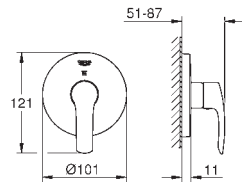

19 970 002

хром

37,00

Eurosmart

Переключатель на 2 положения

для использования с переключателем

29 706 000

без встраиваемого механизма

GROHE StarLight хромированная поверхность