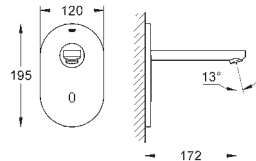

Euroeco Cosmopolitan E

Инфракрасная электроника для раковины без смешивания

с инфракрасным датчиком для двусторонней связи для мониторинга, настройки и сервисного обслуживания для холодной или смешанной воды
с адаптером 100-230 V переменного тока, 50-60 Hz, 6 V постоянного тока
хромированная розетка
хромированный излив
вынос 172 мм

7 предустановленных режимов:

- автоматический смыв
- термическая дезинфекция
- моющий режим

дополнительные функции и точные настройки с помощью пульта дистанционного управления 36 407

комплект верхней монтажной части

для скрытого монтажного короба

36 336 000/36 337 000

Одобрено в CE

класс шума I по DIN 4109

минимальное давление 1,0 бар

36 337 000

81,00