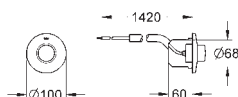

Пневматическое управление
GROHE StarLight хромированная поверхность
кнопочное управление с
розеткой $\varnothing$ 100 мм
пневматический шланг 1,50 м
без накладной панели