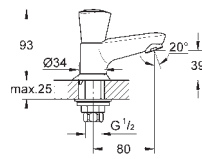

GROHE COSTA S

Артикул

Цвет

Цена брутто/
РРЦ без НДС, €

20 405 001

хром

40,00

Costa S

Вертикальный вентиль, DN 15

металлическая рукоятка
с теплоизоляцией
привинчивающаяся
маркировка: синяя

Carbodur керамический вентиль

литой излив с аэратором

присоединительная гайка 1/2" x 10,5 мм

GROHE StarLight хромированная поверхность