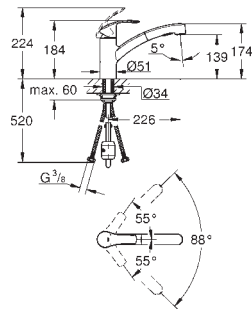

30 305 000
30 305 DC0

хром
суперсталь

120,00
156,00

Eurosmart

Смеситель однорычажный для мойки, DN 15

с низким изливом
монтаж на одно отверстие
GROHE StarLight хромированная поверхность
GROHE SilkMove керамический картридж 35 мм
азрактор
со встроенным ограничителем температуры
профессиональная выдвижная лейка с переключателем аэрактор/душевая струя
переключатель: ламинарный режим струи/режим струи **SpeedClean**
автоматическое возвратное переключение на ламинарный режим струи
регулировка расхода воды
поворотный литой излив
Радиус поворота 88°
Раздельные пути подачи воды - не содержит никеля и свинца
гибкие соединительные шланги
система быстрого монтажа
с защитой от обратного потока