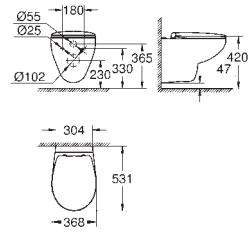

39 351 000

альпин-белый

120,00

Керамика Вау

Унитаз подвесной с сиденьем для унитаза

Сиденье и крышка унитаза с механизмом плавного закрытия
для бачка скрытого монтажа
омыв всей окружности чаши
безободковый
горизонтальный выход
объем смыва 6/3 л
Санитарный фарфор
12 шт. на паллете

new