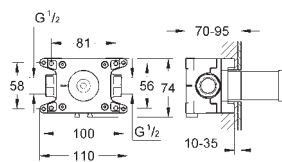

GROHE ATRIO

Артикул

Цвет

Цена брутто/
РРЦ без НДС, €

new

25 044 003
25 044 DC3

хром
суперсталь

1 530,00
1 990,00

Atrio

Смеситель для ванны, 1/2"

монтаж на полу с высокими вертикальными подключениями (765 мм), комплект верхней монтажной части для 45 984 001

керамические вентили 1/2", 90°, **GROHE StarLight** хромированная поверхность

автоматический переключатель: ванна/душ

поворотный трубкообразный C-излив с

аэратором и стопором

вынос 301 мм

встроенный обратный клапан в душевом отводе 1/2"

ручной душ Sena Stick (26 465)

держатель ручного душа, душевой шланг Silverflex 1.250 мм (28 362)

с защитой от обратного потока

с крестообразными рукоятками

включены 2 набора с накладными насадками. Один с надписями „Н“ и „С“, один - без надписей.

45 984 001

320,00

Монтажный набор для напольного излива 1/4"

для смесителей и изливов напольного монтажа

без комплекта верхней монтажной части

допускается регулировка 360° в горизонтальной

плоскости и 3° в вертикальной плоскости

монтажная глубина 53-157 мм

инсталляционная глубина для смесителей для душа

65-157 мм, компенсационная глубина 92 мм

два входа с внутренней резьбой 1/2" (подключение

горячей / холодной воды)

Смывной клапан

прокладка

крепежный материал

new

19 088 003
19 088 DC3

хром
суперсталь

71,00
по запросу

Atrio

Накладная панель скрытой вентильной головки

для встроенных вентилей GROHE 35 028 000 или 29 032 000

GROHE StarLight хромированная поверхность

плавная регулировка глубины монтажа

20-80 мм

розетка с уплотнителем, завинчивающаяся

с длинной рукояткой

new

19 069 003
19 069 DC3

хром
суперсталь

71,00
по запросу

Atrio

Накладная панель скрытой вентильной головки

для встроенных вентилей GROHE 35 028 000 или 29 032 000

GROHE StarLight хромированная поверхность

плавная регулировка глубины монтажа