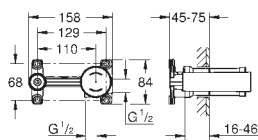

Смеситель однорычажный 1/2", встраиваемый универсальный механизм

для смесителя на 2 отверстия
для скрытого монтажа
без комплекта верхней монтажной части
GROHE SilkMove керамический картридж 35 мм
регулировка расхода воды
с ограничителем температуры
излив может быть установлен справа или слева
DR-латунь
шаблон для монтажа

33 565 002

хром

94,00