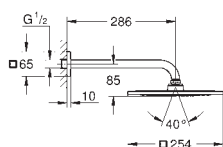

26 060 000

хром

344,00

то же, без ограничения расхода воды

26 071 000

хром

340,00

Rainshower F-Series 10"

Верхний душ с потолочным душевым кронштейном 142 мм, 1 режим струи

включает в себя:

верхний душ Rainshower F-Series 254 (27 285 000)

один вид струи:

Rain

Rainshower Потолочный душевой кронштейн 142 мм (27 485 000)

GROHE EcoJoy ограничитель расхода воды 9,5 л/мин

GROHE DreamSpray превосходный поток воды

GROHE StarLight хромированная поверхность

с системой **SpeedClean** против известковых отложений

может использоваться с проточным водонагревателем

минимальное давление 1,0 бар