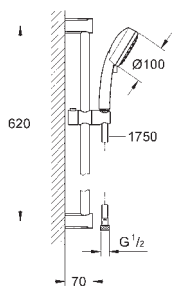

хром

52,00

то же, без ограничения расхода воды

new

27 578 20E

хром

47,00

New Tempesta Cosmopolitan 100
Душевая гарнитура, 2 вида струй