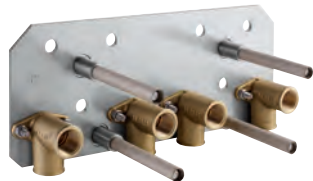

26 042 000

153,00

Rainshower F-Series 15"

Монтажный набор

для Rainshower F-Series 15" Многофункционального верхнего душа

295 мм (ширина) x 121 мм (высота) x 181 мм (глубина)

максимальная глубина монтажа: 91 мм

минимальная толщина стены: не менее 200 мм

минимальная глубина монтажа болтов с резьбой: 14 мм

вся конструкция выполнена из металла

выходы для воды: латунь

соединения 1/2"