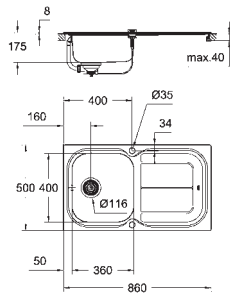

GROHE МОЙКИ K300

Артикул

Цвет

Цена брутто/
РРЦ без НДС, €

new

31 563 SDO

нержавеющая сталь

123,00

K300

Мойка из нержавеющей стали с корзинчатым вентилем

модель: K300 45-S 86/50 1.0 оборачиваемая
тип монтажа: стандартная встраиваемая

материал: нержавеющая сталь AISI 304 (V2A)
GROHE StarLight хромированная поверхность

покрытие: сатиновое

GROHE Whisper

минимальный размер шкафа: 450 мм

размер: 860 x 500 мм

1 чаша: 360 x 400 x 175 мм

GROHE QuickFix быстрая монтажная система

монтаж мойки слева или справа

требуемый размер отверстия в столешнице для установки мойки: 840 x 480 мм

Отверстия: 2 x 35 мм

клапан-автомат

аксессуары вкл.: клапан-автомат, сливной гарнитур,

корзинчатый вентиль, монтажный набор

new