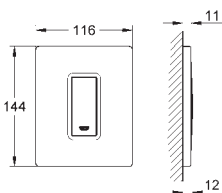

38 784 SD0

нержавеющая сталь

123,00

Skate Cosmopolitan
Накладная панель из нержавеющей стали

механическая панель смыва для писсуара
комплект верхней монтажной части
для Rapido U или Rapido UMB
116 x 144 мм
механический функциональный элемент
минимальное давление 0,5 бар
максимальное давление 6 бар
1.0 - 6.0 настройка
Арматурная группа II
крепежная рама из пластика
крепление скрытое