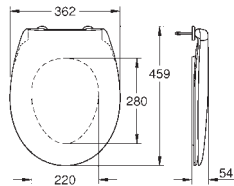

GROHE КЕРАМИКА ВАУ

Артикул

Цвет

Цена брутто/
РРЦ без НДС, €

new

39 430 000

альпин-белый

59,00

Керамика Вау
Унитаз напольный
омыв всей окружности чаши
безободковый
горизонтальный выход
объем смыва 6/3 л
с креплением
Санитарный фарфор
12 шт. на паллете

new

39 431 000

альпин-белый

59,00

Керамика Вау
Унитаз напольный
омыв всей окружности чаши
безободковый
вертикальный выход
объем смыва 6/3 л
с креплением
Санитарный фарфор
12 шт. на паллете

new

39 492 000

альпин-белый

31,00

Керамика Вау
Сиденье для унитаза
с крышкой
быстросъемное сиденье
съемное
материал: Дюропласт
с креплением
126 шт. на паллете

new

39 493 000

альпин-белый

55,00

Керамика Вау
Сиденье для унитаза
с крышкой
механизм плавного закрытия
быстросъемное сиденье
съемное
материал: Дюропласт
с креплением
126 шт. на паллете

new

39 433 000

альпин-белый

121,00

Керамика Вау
Биде подвесное
1 отверстие под смеситель
с переливом
Санитарный фарфор
16 шт. на паллете

new

39 432 000

альпин-белый

119,00

Керамика Вау
Биде напольное
1 отверстие под смеситель
с переливом
с креплением
Санитарный фарфор
12 шт. на паллете