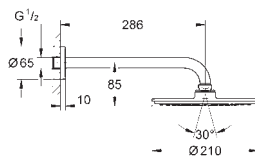

Rainshower Cosmopolitan 210

Верхний душ с душевым кронштейном 286 мм, 1 режим струи

включает в себя:

Rainshower Cosmopolitan Верхний душ 210 (28 373 000)

один вид струи:

Rain

Rainshower Душевой кронштейн 286 мм (28 576 000)

GROHE EcoJoy ограничитель расхода воды 9,5 л/мин

GROHE DreamSpray превосходный поток воды

GROHE StarLight хромированная поверхность

с системой **SpeedClean** против известковых отложений

DropStop отсутствие капель после выключения

нормальная струя при давлении от 0,5 бар

минимальное давление 1,0 бар

26 052 000

хром

264,00

то же, без ограничения расхода воды