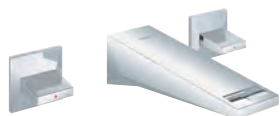

GROHE ALLURE BRILLIANT

Артикул Цвет Цена брутто/
РРЦ без НДС, €

20 346 000 хром **528,00**

Allure Brilliant
Смеситель для раковины на три
отверстия, DN 15
S-Size

настенный монтаж
без встраиваемого механизма
комплект верхней монтажной части для 29 025 000, керамические вентили, для горячей и холодной воды, 1/2" - 90°
GROHE StarLight хромированная поверхность
GROHE EcoJoy 5.0 л/мин
излив со встроенным аэратором, размер по осям 200 мм
вынос 161 мм, минимальное давление 1,0 бар