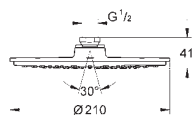

GROHE ВЕРХНИЕ ДУШИ RAINSHOWER

Артикул

Цвет

Цена брутто/
РРЦ без НДС, €

28 368 00E

хром

236,00

Rainshower Cosmopolitan 210 Верхний душ с одним режимом

Rain

нормальная струя при давлении от 0,5 бар

Ø 210 мм, металл

с шаровым шарниром

угол поворота ± 15°

резьбовое соединение 1/2"

GROHE EcoJoy ограничитель расхода воды 5,7 л/мин.

GROHE StarLight хромированная поверхность

с системой **SpeedClean** против известковых отложений

может использоваться с проточным водонагревателем

минимальное давление 1,0 бар

верхний душ используется только с

кронштейнами 28 384, 28 497, 28 576

28 373 000

хром

270,00

то же, с ограничением расхода воды 9,5 л/мин

28 368 000

хром

270,00

то же, без ограничения расхода воды

28 368 L50

белая луна/хром

293,00

Rainshower Cosmopolitan 210 Верхний душ с одним режимом

Rain

нормальная струя при давлении от 0,5 бар

белая душевая поверхность

Ø 210 мм

металл

с шаровым шарниром

угол поворота ± 15°

резьбовое соединение 1/2"

GROHE DreamSpray превосходный поток воды

GROHE StarLight хромированная поверхность

с системой **SpeedClean** против известковых отложений

может использоваться с проточным водонагревателем

верхний душ используется только с

кронштейнами 28 384, 28 497, 28 576, 28 724