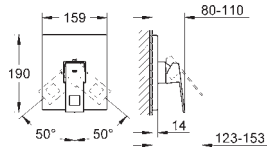

GROHE EUROCUBE JOY

Артикул

Цвет

Цена брутто/
РРЦ без НДС, €

19 898 000

хром

133,00

Eurocube

Смеситель однорычажный для душа

комплект верхней монтажной части для

35 501 000

без встраиваемого механизма

металлический рычаг

GROHE StarLight хромированная поверхность

уплотнитель розетки и рычага

металлическая розетка, скрытое крепление

35 501 000

72,00

Rapido E Встроенный универсальный смеситель