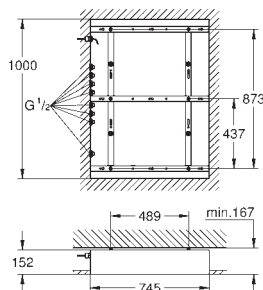

GROHE ВЕРХНИЕ ДУШИ F-SERIES

Артикул

Цвет

Цена брутто/
РРЦ без НДС, €

26 373 001

хром

15 500,00

Rainshower F-Series 40" AquaSymphony

Потолочный душ с 6+ режимами струи и с подсветкой

1016 мм x 762 мм x 145 мм

металл

минимальный расход воды 25 л/мин

минимальное давление 3.0 бар

1 x AquaCurtain

1 x Pure XL

1 x 2 режим струи холодный туман

2 x GROHE PureRain 400 x 190 мм

1 x 2 XL Waterfall

1 x 4 Vokoma Spray с углом регулировки 20° и комбинации

полный спектр LED-индикации: мягкий свет, меняющийся всеми цветами радуги

Индивидуальная настройка: постоянная подсветка с возможностью выбора цвета

источник питания для света 12 V DC

Одобрено в CE

с системой **SpeedClean** против известковых отложений

GROHE DreamSpray превосходный поток воды

GROHE StarLight хромированная поверхность

для подключения необходимы: монтажный набор (26 376 001), F-digital Deluxe базовый блок (26 374 000), блок Bluetooth (36 371 000) и различные удлинительные кабели все приобретается отдельно в зависимости от выбранного решения.

Конструкция потолка должна выдерживать вес изделия > 70 кг. Потолочный душ имеет 8 управляемых выходов + 1 выход на ручной душ. Таким образом, слив должен быть необходимого размера (более 100 л/мин). Более детальную информацию смотрите в инструкции и руководстве по установке.

Рекомендации: возможность установки с Grohtherm F или Grohtherm SmartControl

26 376 001

хром

1 480,00

Rainshower F-Series 40"

Монтажный набор

для потолочного душа Rainshower F-Series 40" AquaSymphony

1000 мм x 745 мм x 152 мм

минимальная глубина монтажа: 167 мм

выходы для воды: латунь

соединения 1/2"

Конструкция потолка должна выдерживать вес изделия > 70 кг. Потолочный душ имеет 8 управляемых выходов + 1 выход на ручной душ. Таким образом, слив должен быть необходимого размера (более 100 л/мин). Более детальную информацию смотрите в инструкции и руководстве по установке.

27 865 000

хром

1 872,10

Rainshower F-Series 20"

Потолочный душ со встроенным источником света

Rain

508 x 508 x 59 мм

металл

полный спектр LED-индикации: мягкий свет, меняющийся всеми цветами радуги

Индивидуальная настройка: постоянная подсветка с возможностью выбора цвета

источник питания для света 12 V DC

Одобрено в CE

GROHE DreamSpray превосходный поток воды

GROHE StarLight хромированная поверхность

с системой **SpeedClean** против известковых отложений

может использоваться с проточным водонагревателем

требуется набор (29 069 000), F-digital Deluxe базовый блок (36 397 000), Блок

Bluetooth (36 371 000) и разнообразные удлинительные кабели

Этот продукт содержит встроенные светодиодные лампы, которые не могут быть

заменены: класс энергоэффективности: A +

Для более подробного планирования и информации о продукте Вы можете обратиться в ближайший к Вам сервисный центр GROHE.