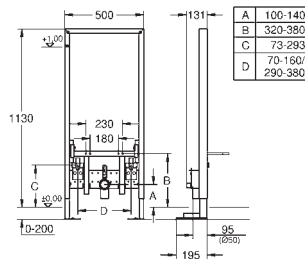

Rapid SL для биде

монтажная высота 1,13 м

для свободно стоящего монтажа, монтажа перед стеной или стеной - перегородкой самонесущая стальная рама с порошковым напылением предварительная сборка в комплекте регулируемые по высоте подключения к объекту и смесителю закрывающийся проверено -TUEV

крепежный материал

болты-держатели для биде
смывное колено, выдерживающее высокую температуру, DN 50
уплотнение $\varnothing$ 32 мм
2 звукоизоляционных подключения смесителя DN 15
крепежный материал для биде

без принадлежностей для монтажа

перед стеной

38 548 001

87,00