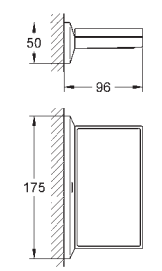

40 504 000

хром

279,00

Allure Brilliant
полочка с мыльницей
GROHE StarLight хромированная поверхность