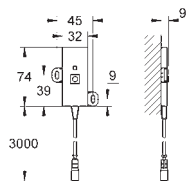

GROHE F-DIGITAL ЭЛЕКТРОННЫЕ ПАНЕЛИ УПРАВЛЕНИЯ

Артикул

Цвет

Цена брутто/
РРЦ без НДС, €

36 356 000

119,00

GROHE F-digital

Усилитель сигнала

опция для электронного смесителя