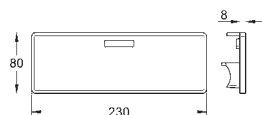

18 391 001

26,00

Concetto
Пластиковая полочка
для 32 210 001