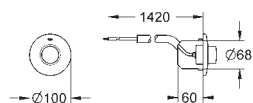

GROHE ПАНЕЛИ СМЫВА ДЛЯ УНИТАЗА

Артикул

Цвет

Цена брутто/
РРЦ без НДС, €

37 060 000

хром

59,00

Пневматическое управление
GROHE StarLight хромированная поверхность
кнопочное управление с
розеткой $\varnothing$ 100 мм
пневматический шланг 1,50 м
без накладной панели

38 771 000

хром

30,00