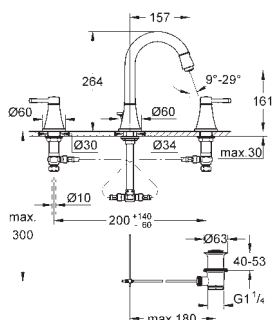

20 389 000
20 389 IGO

хром
хром/золото

405,00
521,00

Grandera
Смеситель для раковины на три
отверстия, DN 15
M-Size

керамические вентили, для горячей
и холодной воды, 1/2" - 90°

GROHE StarLight хромированная поверхность

GROHE EcoJoy Технология совершенного потока
при уменьшенном расходе воды

GROHE AquaGuide регулируемый аэратор 5,7 л/мин
сливной гарнитур 1 1/4"

усиленная гибкая подводка
между центральным корпусом и
боковыми вентилями
минимальное давление 1,0 бар