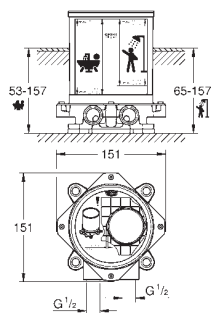

45 984 001

320,00

Монтажный набор для напольного излива 1/2"

для смесителей и изливов напольного монтажа

без комплекта верхней монтажной части

допускается регулировка 360° в горизонтальной

плоскости и 3° в вертикальной плоскости

монтажная глубина 53-157 мм

инсталляционная глубина для смесителей для душа

65-157 мм, компенсационная глубина 92 мм

два входа с внутренней резьбой 1/2" (подключение

горячей / холодной воды)

Смывной клапан

прокладка

крепежный материал