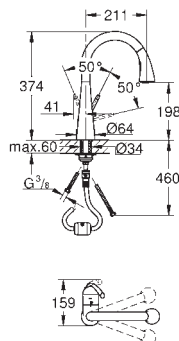

32 553 000

хром

297,00

32 553 SDO

нержавеющая сталь

431,00

Zedra

Смеситель однорычажный для мойки, DN 15

монтаж на одно отверстие, **GROHE StarLight** хромированная поверхность

GROHE SilkMove керамический картридж Ø 46 мм

профессиональная выдвижная лейка с переключателем аэратор/душевая струя

автоматический переключатель

аэратор/**SpeedClean** душевая струя

автоматическое возвратное переключение

на аэратор после выключения

встроенный обратный клапан

с защитой от обратного потока

гибкая подводка, система быстрого монтажа