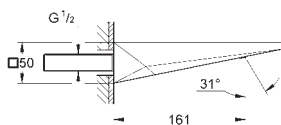

13 299 000

хром

224,00

Allure Brilliant

Излив для ванны

настенный монтаж

GROHE StarLight хромированная поверхность

вынос 161 мм

излив со встроенным аэратором