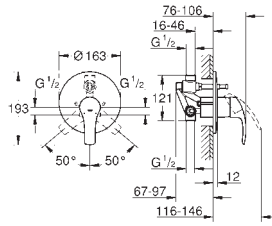

33 305 002

хром

100,00

Eurosmart

Смеситель однорычажный для ванны, DN 15
для скрытого монтажа

GROHE SilkMove керамический картридж Ø 46 мм

GROHE StarLight хромированная поверхность

GROHE QuickFix быстрый монтаж

включает в себя:

комплект готового монтажа (19 450 002)

со встраиваемым механизмом

регулировка расхода воды

автоматический переключатель: ванна/душ

металлический рычаг

металлическая розетка

уплотнитель розетки и рычага

дополнительный ограничитель температуры (46 308 000)