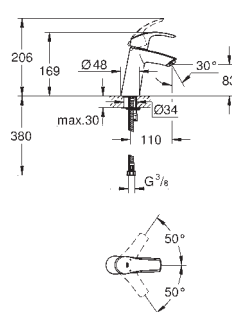

23 324 001

хром

69,00

Eurosmart
Смеситель однорычажный для раковины DN 15 M-Size

монтаж на одно отверстие
металлический рычаг
GROHE SilkMove керамический картридж 28 мм
с ограничителем температуры
GROHE StarLight хромированная поверхность
GROHE EcoJoy 5,7 л/мин
GROHE QuickFix быстрая монтажная система
гладкий корпус
гибкая подводка