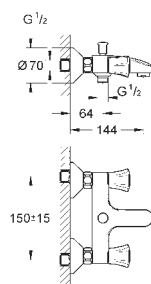

25 450 001

хром

83,00

Costa L
Смеситель для ванны, 1/2"
настенный монтаж
металлические рукоятки
с теплоизоляцией
привинчивающаяся
вентиль Longlife с резиновым
уплотнением
автоматический переключатель: ванна/душ
аэратор
скрытые S-образные эксцентрики
GROHE StarLight хромированная поверхность