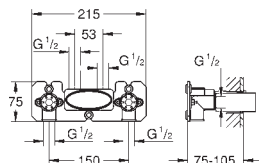

26 449 000

102,00

Встраиваемый механизм для настенного/скрытого монтажа

настенный монтаж

2 отвода 1/2"

инсталляционная глубина 75-105 мм

Смывной клапан

материал для уплотнения к стене в комплекте