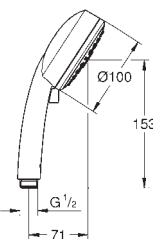

27 575 002

хром

34,00

New Tempesta Cosmopolitan 100

Ручной душ, 4 вида струй

GROHE Rain O², Rain, Massage, Jet

GROHE EcoJoy ограничитель расхода воды 9,5 л/мин

GROHE DreamSpray превосходный поток воды

GROHE StarLight хромированная поверхность

с системой **SpeedClean** против известковых отложений

Внутренний охлаждающий канал для продолжительного срока службы

универсальное крепление, подходящее к любому стандартному шлангу

может использоваться с проточным водонагревателем

минимальное давление 1,0 бар

27 573 002

хром

34,00

то же без ограничения расхода воды

new