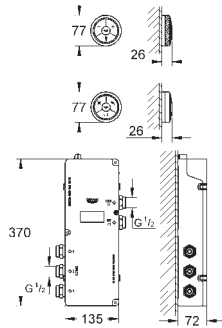

GROHE F-DIGITAL ЭЛЕКТРОННЫЕ ПАНЕЛИ УПРАВЛЕНИЯ

Артикул

Цвет

Цена брутто/
РРЦ без НДС, €

36 289 000

хром

1 130,00

F-digital

Электронная панель управления и переключатель для ванны

включает электронный термостатический блок
электронная панель управления - многофункциональное
интуитивно понятное устройство
- технология беспроводного управления
- управление температурой и расходом воды
(регулировка температуры макс. 46°C)
- функция „пауза“
- функция памяти

электронная панель управления с функцией регулировки температуры и с LED
индикатором, визуалью отображающим изменение температуры

электронный переключатель для ванны
- переключатель: верхний / ручной душ и излив для ванны
- LED индикатор (отображение выбранного выхода)
электронный встраиваемый термостат (скрытый монтаж)
- подключение горячей / холодной воды 1/2"
- переключатель для ванны с 3 выходами 1/2"
заводская настройка; можно изменить при установке:
- автоматическое безопасное отключение после 20 мин.
- GROHE SafeStop стопор безопасности при 38°C

приемопередатчик для электронной панели управления и электронного
термостатического блока, включая кабель 3 м

GROHE StarLight хромированная поверхность

GROHE EcoJoy Технология совершенного потока

при уменьшенном расходе воды

требуется:

встроенный блок питания 36 078 000 или

внешний блок питания 65 790 000