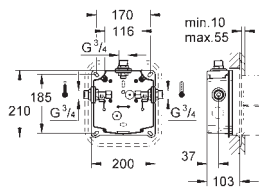

СПЕЦИАЛЬНЫЕ
СМЕСИТЕЛИ