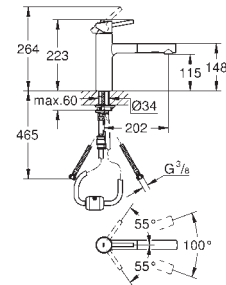

30 273 001

хром

196,00

30 273 DC1

суперсталь

255,00

Concetto

Смеситель однорычажный для мойки, DN 15

средний излив

монтаж на одно отверстие

GROHE StarLight хромированная поверхность

GROHE SilkMove керамический картридж 35 мм

аэратор

профессиональная выдвижная лейка с переключателем аэратор/душевая струя

переключатель: ламинарный режим струи/режим струи **SpeedClean**

автоматическое возвратное переключение на ламинарный режим струи

регулировка расхода воды

поворотный литой излив

зона поворота излива 100°

с защитой от обратного потока

встроенный обратный клапан

гибкая подводка

система быстрого монтажа