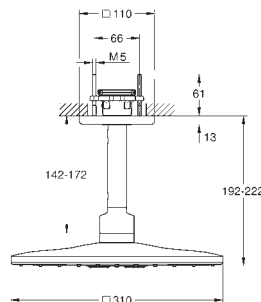

Rainshower 310 SmartActive Cube

Верхний душ и душевой кронштейн 430 мм, 2 режима струи

включает в себя:

верхний душ Rainshower 310 SmartActive Cube, белая душевая поверхность

2 вида струй:

GROHE PureRain, ActiveRain

горизонтальный душевой кронштейн 430 мм

GROHE DreamSpray превосходный поток воды

GROHE StarLight хромированная поверхность

с системой **SpeedClean** против известковых отложений

Внутренний охлаждающий канал для продолжительного срока службы

требуется встраиваемый блок 26 483 000 или 26 484 000 - заказывается отдельно

new

26 481 000

хром

404,00

Rainshower 310 SmartActive Cube

Верхний душ с потолочным душевым кронштейном 142 мм, 2 режима струи

включает в себя:

Rainshower 310 SmartActive Cube Верхний душ, хромированная душевая поверхность

2 вида струй:

GROHE PureRain, ActiveRain

Потолочный душевой кронштейн 142 мм

GROHE DreamSpray превосходный поток воды

GROHE StarLight хромированная поверхность

с системой **SpeedClean** против известковых отложений

Внутренний охлаждающий канал для продолжительного срока службы

требуется встраиваемый блок 26 483 000 или 26 484 000 - заказывается отдельно

new