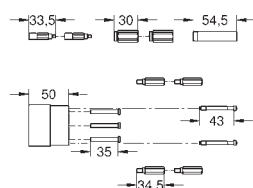

46 343 000 **160,00**

Удлинение

50 мм

для универсального однорычажного смесителя для скрытого монтажа 1/2"

для смесителей для ванны и душа

для всех накладных панелей скрытого монтажа