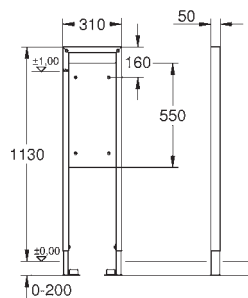

GROHE RAPID SL ДЛЯ ЛЮДЕЙ С ОГРАНИЧЕННЫМИ ВОЗМОЖНОСТЯМИ

Артикул

Цвет

Цена брутто/
РРЦ без НДС, €

38 559 001

100,35

Элемент-держатель Rapid SL

для крепления **опорных рукояток** на стенах-перегородках или предстенной инсталляции

монтажная высота 1,13 м

ширина 0,31 м

стальная рама с порошковым напылением

водонепроницаемая фанера

крепёжный материал

без принадлежностей для монтажа

перед стеной