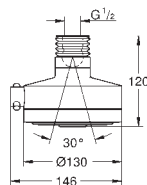

Relexa Deluxe 130

Верхний душ с 4 режимами

струи : Normal, Rain, Champagne, Champagne Deluxe

шаровый шарнир +/- 15° вращающийся

GROHE EcoJoy ограничитель расхода воды 9,5 л/мин

GROHE DreamSpray превосходный поток воды

GROHE StarLight хромированная поверхность

Внутренний охлаждающий канал для продолжительного срока службы

минимальное давление 1,0 бар

27 062 000

хром

142,00