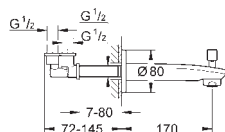

Eurostyle Cosmopolitan

Излив для ванны

настенный монтаж

GROHE StarLight хромированная поверхность

аэратор

автоматический переключатель: ванна/душ

со встроенной соединительной деталью

внешняя резьба 1/2"

вынос 170 мм