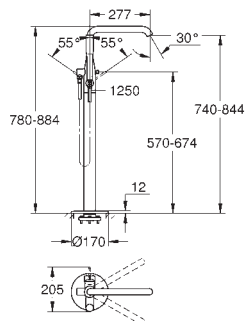

23 491 001
23 491 DC1

хром
суперсталь

818,00
1 080,00

Essence

Смеситель однорычажный для ванны 1/2", напольный монтаж

комплект верхней монтажной части для 45 984

без встроенного механизма

GROHE SilkMove керамический картридж 35 мм

с ограничителем температуры

GROHE StarLight хромированная поверхность

автоматический переключатель: ванна/душ

поворотный излив с аэратором и стопором

вынос 277 мм

встроенный обратный клапан в душевом отводе 1/2"

держатель ручного душа

Euphoria Cosmopolitan Stick Ручной душ (27 806 000) 7,6 л/мин

душевой шланг Silverflex 1.250 мм (28 362)

с защитой от обратного потока

минимальное давление 1,0 бар