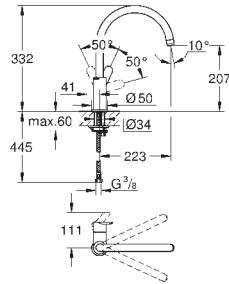

GROHE СЕРИИ BAU

Артикул

Цвет

Цена брутто/
РРЦ без НДС, €

31 367 000

хром

77,00

BauEdge

Смеситель однорычажный для мойки, DN 15
высокий излив
монтаж на одно отверстие
GROHE StarLight хромированная поверхность
GROHE Longlife керамический картридж **28 мм**
излив с аэратором
поворотный трубкообразный излив
радиус поворота 360°
гибкая подводка
система быстрого монтажа
минимальное давление 1,0 бар