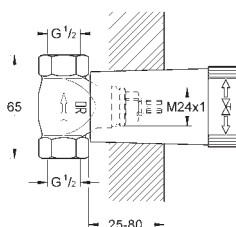

29 811 000 **19,00**

Встроенный вентиль, 1/2"
предварительно смонтированная керамическая вентильная головка 1/2"
180°
резьбовое соединение 1/2"
выравнивание глубины монтажа за счет
сильфона
25 - 80 mm
DR-латунь