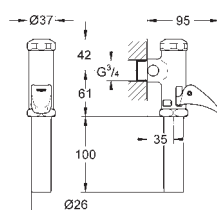

37 139 000

хром

62,00

Автоматическое смывное устройство для унитаза
3/4"

из латуни

GROHE StarLight хромированная поверхность
для тарельчатых и воронкообразных унитазов
с регулятором потока смыва