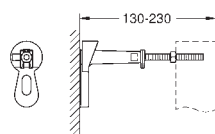

GROHE RAPID SL ДЛЯ ПИССУАРА

Артикул

Цвет

Цена брутто/
РРЦ без НДС, €

38 558 00M

14,50

Rapid SL Настенный уголок
для **монтажа перед стеной**

для крепления элементов к капитальной стене или перед стеной-перегородкой
бесступенчатая регулировка глубины от 130 - 203 мм
облицовка для одиночного или рельсового монтажа

крепежный материал

2 шт