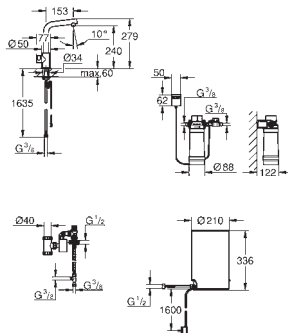

new

30 339 001

хром

1 170,00

GROHE Red Mono

Вертикальный вентиль и бойлер M-size

включает в себя:

GROHE Red Mono вертикальный вентиль
монтаж на одно отверстие

L-излив

GROHE ChildLock кнопка для безопасного открывания кипящей воды

TUV сертифицированная тройная защита от случайной активации кипящей воды

GROHE StarLight хромированная поверхность

Теплоизолированный трубкообразный излив

область поворота 150°

подключение для бойлера GROHE Red

GROHE Red бойлер M-size

резервуар для кипящей и горячей воды

3 литра 100° C кипящей воды

Общая емкость 4 литра

давление: 1-7 бар

гибкие шланги подключения и выход для кипящей воды

Одобрено в CE

напряжение подключения 230 V 50 Hz

потребляемая мощность 2100 Вт

потребляемая мощность в режиме ожидания 15 Вт

класс энергопотребления A

GROHE Red Фильтр с головкой для фильтра

для защиты бойлера от накипи

Объем 600 л при 15° dKH

5-ступенчатый фильтр

счетчик расхода фильтрованной воды

new

40 841 001

хром

по запросу