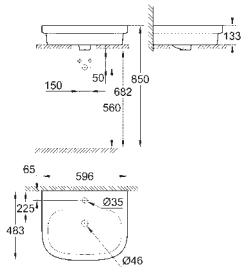

39 337 000
39 337 00H

альпин-белый
альпин-белый

63,00
95,00

Керамика Euro

Раковина накладная 60

1 отверстие под смеситель

с переливом

600 x 480 мм

с креплением

Санитарный фарфор

опция: износостойкое покрытие **PureGuard** и анти-бактериальное глазирование (00H)

18 шт. на паллете

new