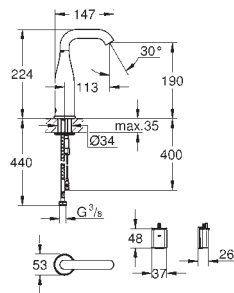

GROHE ESSENCE E

Артикул

Цвет

Цена брутто/
PPЦ без НДС, €

new