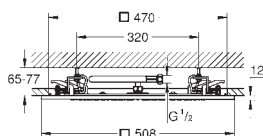

Rainshower F-Series 20"

Потолочный душ

Rain

508 x 508 мм

резьбовое соединение 1/2"

GROHE DreamSpray превосходный поток воды

GROHE StarLight хромированная поверхность

с системой **SpeedClean** против известковых отложений

может использоваться с проточным водонагревателем

минимальное давление 1,0 бар