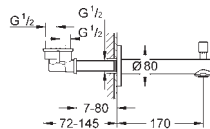

GROHE EUROSMART COSMOPOLITAN

Артикул

Цвет

Цена брутто/
РРЦ без НДС, €

new

25 183 001

хром

331,00

Eurosmart Cosmopolitan

Набор для комплектации душа с Tempesta 210

включает в себя:

Eurosmart Cosmopolitan Комплект готового монтажа с Aquadimmer Eco (19 382)

GROHE Rapido E Встроенный универсальный смеситель (35 501 000)

Tempesta 210 верхний душ (26 410)

Rainshower Душевой кронштейн 286 мм (28 576 000)

New Tempesta 100 Ручной душ (27 597 000)

подключение для душевого шланга (28 628)

Rotaflex душевой шланг 1500 мм 1/2" x 1/2" (28 409)

минимальное давление 1,0 бар

13 261 000

хром

66,00

Eurosmart Cosmopolitan

Излив для ванны

настенный монтаж

GROHE StarLight хромированная поверхность

аэратор

внешняя резьба 1/2"

вынос 170 мм

минимальное давление 1,0 бар

13 262 000

хром

78,00

Eurosmart Cosmopolitan

Излив для ванны

настенный монтаж

GROHE StarLight хромированная поверхность

аэратор

автоматический переключатель: ванна/душ

внешняя резьба 1/2"

вынос 170 мм