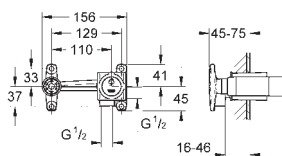

23 200 000 **178,00**

Смеситель однорычажный встраиваемый
универсальный механизм, DN 15
для смесителя на 2 отверстия
для скрытого монтажа
без комплекта верхней монтажной части
GROHE SilkMove керамический картридж 35 мм
регулировка расхода воды
глубина монтажа 45-75 мм
DR-латунь
шаблон для монтажа