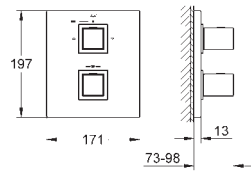

19 958 000

хром

240,00

Grotherm Cube

Термостат для ванны

комплект верхней монтажной части для

GROHE Rapido T 35 500 000

GROHE StarLight хромированная поверхность

GROHE SafeStop стопор безопасности при 38°C

GROHE SafeStop Plus опционно огачничитель температуры на 43°C, включен

GROHE AquaDimmer Plus многофункциональный

- GROHE EcoButton

(встроенная кнопка с функцией экономии воды для душа)

- регулировка расхода

- переключатель: ванна/душ

без встраиваемого механизма

35 500 000

174,00

Rapido T Встроенный универсальный термостат