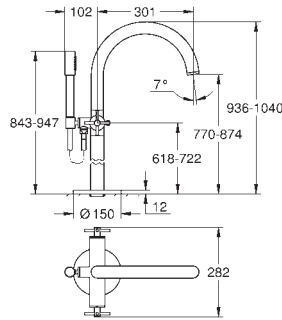

GROHE ATRIO

Артикул

Цвет

Цена брутто/
РРЦ без НДС, €

new

25 044 003
25 044 DC3

хром
суперсталь

1 530,00
1 990,00

Atrio

Смеситель для ванны, 1/2"

монтаж на полу с высокими вертикальными подключениями (765 мм), комплект верхней монтажной части для 45 984 001

керамические вентили 1/2", 90°, **GROHE StarLight** хромированная поверхность

автоматический переключатель: ванна/душ

поворотный трубкообразный C-излив с

аэратором и стопором

вынос 301 мм

встроенный обратный клапан в душевом отводе 1/2"

ручной душ Sena Stick (26 465)

держатель ручного душа, душевой шланг Silverflex 1.250 мм (28 362)

с защитой от обратного потока

с крестообразными рукоятками

включены 2 набора с накладными насадками. Один с надписями „Н“ и „С“, один - без надписей.

45 984 001

320,00

Монтажный набор для напольного излива 1/4"

для смесителей и изливов напольного монтажа

без комплекта верхней монтажной части

допускается регулировка 360° в горизонтальной

плоскости и 3° в вертикальной плоскости

монтажная глубина 53-157 мм

инсталляционная глубина для смесителей для душа

65-157 мм, компенсационная глубина 92 мм

два входа с внутренней резьбой 1/2" (подключение

горячей / холодной воды)

Смывной клапан

прокладка

крепежный материал