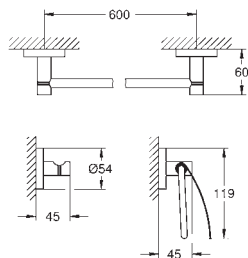

40 775 001
40 775 DC1

хром
суперсталь

67,00
89,00

Essentials

Набор аксессуаров 3 в 1 Guest Bathroom

металл
включает в себя:
держатель для банного полотенца, 600 мм (40 366 001)
крючок для банного халата (40 364 001)
держатель бумаги (40 367 001)
скрытое крепление
GROHE StarLight хромированная поверхность