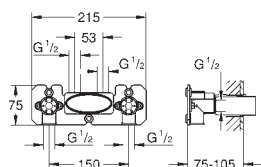

102,00

Встраиваемый механизм для настенного/скрытого монтажа

настенный монтаж
2 отвода 1/2"
инсталляционная глубина 75-105 мм
Смывной клапан
материал для уплотнения к стене в комплекте
шаблон для монтажа