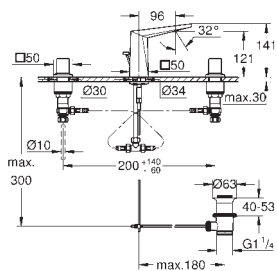

20 342 000

хром

559,00

Allure Brilliant
Смеситель для раковины на три отверстия, DN 15 S-Size

керамические вентили 1/2", 90°
GROHE StarLight хромированная поверхность
GROHE EcoJoy 5.0 л/мин
низкий излив со встроенным аэратором
сливной гарнитур 1 1/4"
усиленная гибкая подводка
между центральным корпусом и боковыми вентилями
минимальное давление 1,0 бар