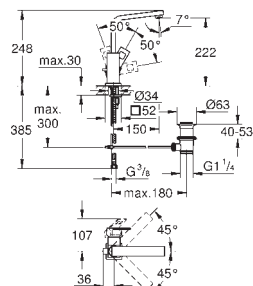

GROHE EUROCUBE

Артикул

Цвет

Цена брутто/
РРЦ без НДС, €

23 135 00E

хром

189,00

Eurocube
Смеситель однорычажный для раковины 1/2"
L-Size

монтаж на одно отверстие
металлический рычаг
GROHE SilkMove керамический картридж 28 мм
ограничитель температуры
GROHE StarLight хромированная поверхность
GROHE EcoJoy SpeedClean аэратор с ограничением расхода воды 5,7 л/мин
GROHE QuickFix Plus Монтажная система
поворотный, трубообразный излив с
ограничителем поворота
сливной гарнитур 1 1/4"
гибкая подводка

23 135 000

хром

189,00

то же, без ограничения расхода воды