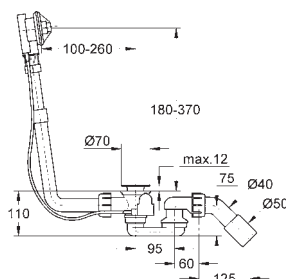

Talento

Сливной и переливной гарнитур

для нормальных ванн и глубоких поддонов
скрытый монтаж

с тягой

без комплекта верхней монтажной части
сифоном

45° сливной дугой

28 943 000

49,00