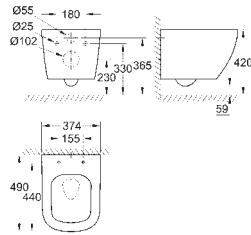

GROHE КЕРАМИКА EURO

Артикул

Цвет

Цена брутто/
РРЦ без НДС, €

new

39 206 000
39 206 00H

альпин-белый
альпин-белый

162,00
194,00

Керамика Euro
Унитаз подвесной, компактный

для бачка скрытого монтажа
горизонтальный выход
GROHE Triple Vortex технология смыва
омыв всей окружности чаши
безободковый
объем смыва 3/5 л
ширина 49 см
с креплением
Санитарный фарфор
полностью скрытые невидимые крепления
опция: износостойкое покрытие **PureGuard** и анти-бактериальное глазирование (00H)
16 шт. на паллете

new