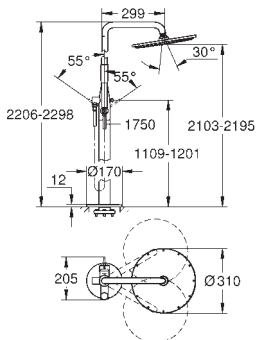

23 741 001
23 741 DC1

хром
суперсталь

1 490,00
по запросу

Essence

Смеситель однорычажный для душа, свободстоящий 1/2" напольный монтаж

комплект верхней монтажной части для 45 984 001

без встроенного механизма

GROHE SilkMove керамический картридж 35 мм

с ограничителем температуры

GROHE StarLight хромированная поверхность

автоматический переключатель:

верхний душ/ручной душ

360° горизонтальный поворотный душевой кронштейн

встроенный обратный клапан в душевом отводе 1/2"

держатель ручного душа

Rainshower Cosmopolitan 310 Верхний душ 9.5 л/мин (27 477 000)

с шаровым шарниром

угол поворота ± 15°

GROHE DreamSpray превосходный поток воды

с системой **SpeedClean** против известковых отложений

Euphoria Cosmopolitan Stick Ручной душ (27 806 000) 7,6 л/мин

душевой шланг 1750 мм (28 388 000)

с защитой от обратного потока

минимальное давление 1,0 бар