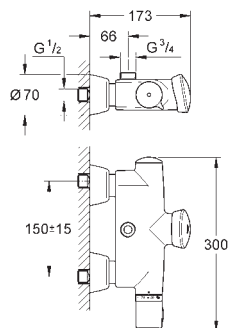

Eurodisc SE

Автоматический термостат для душа 1/2"

настенный монтаж

6V литиевая батарейка, тип CR-P2

GROHE StarLight хромированная поверхность

GROHE TurboStat встроенный термоэлемент

GROHE CoolTouch цельнометаллический корпус

рукоятка выбора температуры со стопором

между 35°C и 45°C

обратный клапан

грязеулавливающие фильтры

отвод сверху 3/4"

прерывание подачи воды старт/стоп

автоматическое отключение воды

активизация включения

время подачи воды от 7 сек. до 30 мин.

автоматический смыв 5 мин после

3-х дней не пользования

модуль термической дезинфекции 3,5–11 мин

Одобрено в CE

класс шума I по DIN 4109

тип защиты IP 69K

минимальное давление 1,0 бар