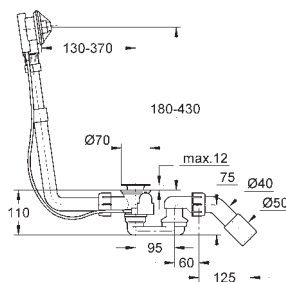

Talento

Сливной и переливной гарнитур

для нестандартных ванн

скрытый монтаж

с тягой

без комплекта верхней монтажной части
сифоном

45° сливной дугой