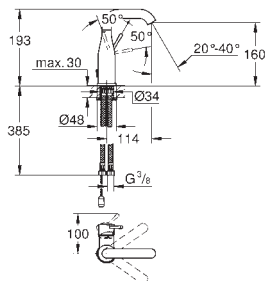

23 480 001

хром

127,00

Essence
Смеситель однорычажный для раковины DN 15 M-Size

монтаж на одно отверстие
металлический рычаг
GROHE SilkMove керамический картридж **28 мм**
с ограничителем температуры
GROHE StarLight хромированная поверхность
GROHE EcoJoy 5,7 л/мин
GROHE AquaGuide регулируемый аэратор
GROHE QuickFix Plus Монтажная система
поворотный излив с аэратором и стопором
цепочка
гибкая подводка