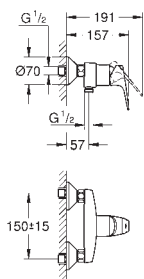

GROHE BAUFLOW

Артикул

Цвет

Цена брутто/
РРЦ без НДС, €

23 755 000

хром

51,00

VauFlow

Смеситель однорычажный для душа, DN 15

настенный монтаж
металлический рычаг
GROHE Longlife Керамический картридж 46 мм
GROHE StarLight хромированная поверхность
регулировка расхода воды
отвод для душа снизу 1/2" со встроенным обратным клапаном
скрытые S-образные эксцентрики
отражатели из металла
с защитой от обратного потока