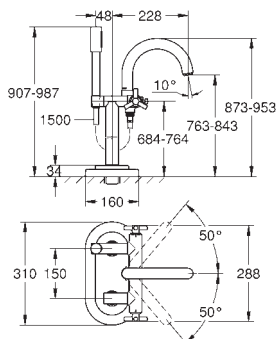

25 044 000 **хром** **1 390,00**

Atrio
Смеситель для ванны, 1/2"
монтаж на полу с высокими вертикальными подключениями (765 мм), керамические вентили 1/2", 90°, **GROHE StarLight** хромированная поверхность
автоматический переключатель: ванна/душ
поворотный трубкообразный С-излив с аэратором и стопором
вынос 228 мм
встроенный обратный клапан в душевом отводе 1/2"
Sena ручной душ
держатель ручного душа, душевой шланг 1500 мм 1/2" x 1/2"
с защитой от обратного потока
для инсталляции с, 45 473
с рукояткой Ypsilon