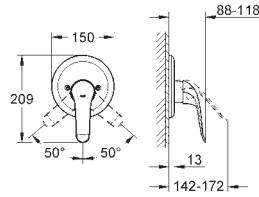

GROHE EUROECO SPECIAL

Артикул

Цвет

Цена брутто/
РРЦ без НДС, €

32 784 000

хром

93,00

Euroeco Special

Смеситель однорычажный для душа

комплект верхней монтажной части для

35 501 000

без встраиваемого механизма

GROHE StarLight хромированная поверхность

металлический рычаг

длина рычага 120 мм

уплотнитель розетки и рычага

металлическая розетка

винтовое крепление

ограничитель температуры

35 501 000

72,00

Rapido E Встроенный универсальный смеситель