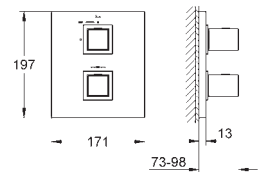

19 959 000

хром

220,00

Grotherm Cube

Термостат для душа

комплект верхней монтажной части для

GROHE Rapido T 35 500 000

GROHE StarLight хромированная поверхность

GROHE SafeStop стопор безопасности при 38°C

GROHE SafeStop Plus опционно ограничивает температуру на 43°C, включает

рукоятка расхода с экономичной кнопкой GROHE EcoButton

и индивидуально устанавливаемым стопором

Carbodinг керамический вентиль 1/2", 180°

без встраиваемого механизма

35 500 000

174,00

Rapido T Встроенный универсальный термостат