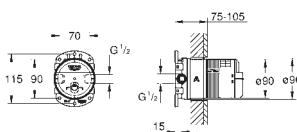

26 484 000

хром

80,00

Rainshower

Универсальная встроенная часть, 1/2"

для верхнего душа с душевым кронштейном

26 475 / 26 477 / 26 479 / 26 481

2 входа, 1/2"

инсталляционная глубина 75-105 мм

подключения из латуни

прочный корпус и защитная накладка

герметичный корпус

уплотнение

встроенный промывочный клапан

GROHE EcoJoy 9.5 л/мин. для каждого выхода

без комплекта верхней монтажной части