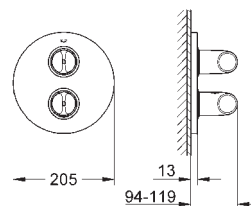

19 364 000

хром

483,00

Veris

Термостат для ванны

комплект верхней монтажной части для

GROHE Rapido T 35 500 000

без встраиваемого механизма

GROHE StarLight хромированная поверхность

GROHE SafeStop Plus опционно огачничитель температуры на 43°C, включен

аквадиммер многофункциональный:

затвор воды и регулятор расхода

переключатель на 2 положения

с настенными розетками **GROHE QuickFix** (скрытые

эксцентрики, уплотнение, скрытый монтаж)

металлическая розетка

металлические рукоятки

35 500 000

174,00

Rapido T Встроенный универсальный термостат