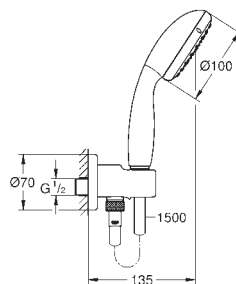

26 406 001

хром

38,00

New Tempesta 100

Душевой набор, 2 вида струй

со встроенным подключением для душевого шланга 1/2"

включает в себя:

ручной душ (27 597)

Подключение для душевого шланга 1/2" с держателем ручного душа (28 679)

внешняя резьба

с защитой от обратного потока

душевой шланг Relexaflex 1500 мм 1/2" x 1/2" (28 151)

GROHE EcoJoy ограничитель расхода воды 5,7 л/мин.

GROHE DreamSpray превосходный поток воды

GROHE StarLight хромированная поверхность

с системой **SpeedClean** против известковых отложений

Внутренний охлаждающий канал для продолжительного срока службы

ShockProof силиконовое кольцо, предотвращающее

повреждение поверхности при падении ручного душа

может использоваться с проточным водонагревателем

минимальное давление 1,0 бар