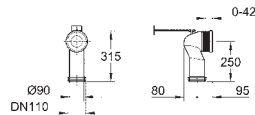

39 454 000

45,00

Выпуск для унитаза
горизонтальный и вертикальный
регулируемая длина
60 до 105 мм от стены

new

39 457 000

46,00

Выпуск для унитаза
вертикальный
регулируемая длина
93,5 до 137 мм от стены

new