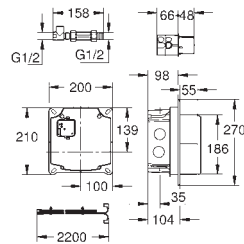

GROHE EUROCUBE E

Артикул

Цвет

Цена брутто/
РРЦ без НДС, €

new

36 264 001

143,00

Скрытый монтажный ящик

для скрытого монтажа

для подключения к предварительно смешанной или холодной воде

для комплекта верхней монтажной части соединительная коробка для электропитания подходит для 36 447 000, 36 442 000

new