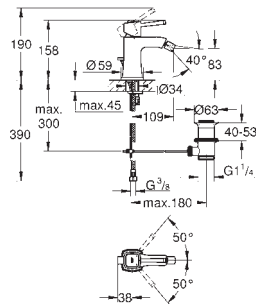

Grandera
Смеситель однорычажный для биде DN 15 M-Size

монтаж на одно отверстие

GROHE SilkMove керамический картридж 28 мм

ограничитель температуры

GROHE StarLight хромированная поверхность

GROHE QuickFix быстрая монтажная система

аэратор с шаровым шарниром

сливной гарнитуры 1 1/4"

гибкая подводка

минимальное давление 1,0 бар

23 316 000
23 316 IGO

хром
хром/золото

303,00
390,00