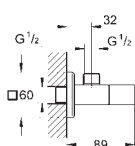

Артикул

Цвет

Цена брутто/
РРЦ без НДС, €

22 012 000

хром

35,00

Eurocube

Угловой вентиль 1/2"

настенное подключение 1/2"

резьбовой отвод 3/8"

Вентиль

металлическая рукоятка

маркировка: нейтральная

металлические резьбовые розетки

22 013 000

хром

34,00

Eurocube

Угловой вентиль 1/2"

настенное подключение 1/2"

выход 1/2"

Вентиль

металлическая рукоятка

маркировка: нейтральная

металлические резьбовые розетки

new

37 535 000

хром

57,00

Skate Cosmopolitan S

Накладная панель

2 объема смыва или прерывание смыва старт/стоп

для пневматического смывного клапана

GD 2 смывной бачок

вертикальный монтаж

130 x 172 мм

из ABS

GROHE StarLight хромированная поверхность

GROHE EcoJoy Технология совершенного потока

при уменьшенном расходе воды

панель смыва с магнитным держателем и крепежным кронштейном в комплекте

Ревизионный короб для малых панелей смыва 40 911 000 приобретается отдельно