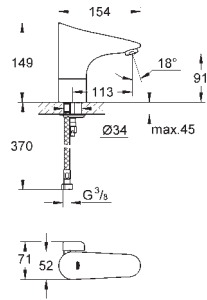

36 207 001

хром

374,00

Europlus E

Инфракрасная электроника для раковины 1/2" со смешиванием и с регулируемым ограничителем температуры

с инфракрасным датчиком для двусторонней связи для мониторинга, настройки и сервисного обслуживания
6V литиевая батарейка, тип CR-P2

Срок службы батарейки: прикл. 7 лет (150 включений в день)

GROHE EcoJoy 5,7 л/мин

обратный клапан

грязеулавливающие фильтры

магнитный клапан

система быстрого монтажа

многоступенчатый указатель состояния

батарейки

7 предустановленных режимов:

- автоматический смыв

- термическая дезинфекция

- моющий режим

дополнительные функции и точные настройки с помощью

пульта дистанционного управления 36 407

Одобрено в CE

класс шума I по DIN 4109

тип защиты смесителя IP 59K

36 208 001

хром

341,00

то же, без смешивающего устройства