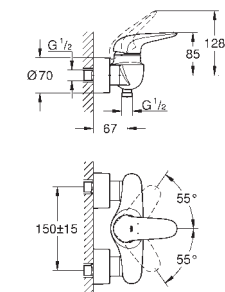

23 722 003 **хром** **87,00**
23 722 LS3 **белая луна/хром** **116,00**

Eurostyle
Смеситель однорычажный для душа, DN 15
настенный монтаж
металлический рычаг (без отверстия)
GROHE SilkMove керамический картридж 35 мм
с ограничителем температуры
GROHE StarLight хромированная поверхность
регулировка расхода воды
встроенный запорный клапан в душевом отводе 1/2"
скрытые S-образные эксцентрики
отражатели из металла
с защитой от обратного потока