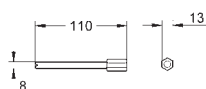

38 563 000

19,00

Удлинение

для Rapid SL
максимальное расстояние от стены до 330 мм
2 резьбовых стержня с втулками