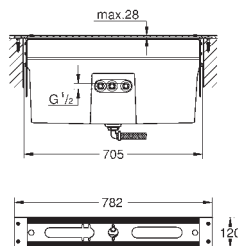

19 923 003

хром

918,00

19 923 DC3

суперсталь

1 190,00

Atrio
Комплект для ванны на 5 отверстий
керамические вентили 1/2", 90°
GROHE StarLight хромированная поверхность
включает в себя:
фиксатор для излива(смонтированный)
с крестообразными ручьями
излив для ванны с аэратором и переключателем ванна/душ
Sena ручной душ 6.6 л/мин
душевой шланг 2000 мм
гибкая подводка
подключение для душевого шланга
с защитой от обратного потока
может быть использован с 29 037 001
включены 2 набора с накладными насадками. Один с надписями „Н“ и „С“, один - без надписей.

new

29 037 001

591,00

Комплект для ванны на 4/5 отверстий
встраиваемая часть **для монтажа на плиточном бортике**
включает в себя:
монтажная рамка
улавливающее устройство со встроенным сливом для проникающей воды
19 922 003
19 923 003

new