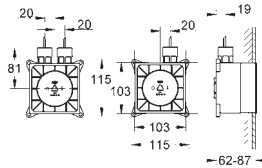

29 072 000

116,49

Rainshower F-Series

Встраиваемый блок для светового модуля

для использования с двумя световыми модулями (36 359 000)
включает в себя:

- 2 встраиваемых блока (115 x 115 x 62-87 мм)
- 2 кабеля (каждый по 5 м)

36 360 000

хром

374,31