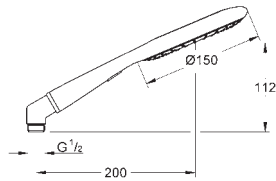

GROHE RAINSHOWER ICON

Артикул

Цвет

Цена брутто/
РРЦ без НДС, €

27 630 000

хром / фисташковый

73,00

Rainshower Icon 150

Ручной душ, 2 вида струй

Rain, SmartRain

Эко функция - ограничение расхода воды

металлический угловой адаптер для комбинации ручного душа и душевого шланга

GROHE EcoJoy Технология совершенного потока

при уменьшенном расходе воды

GROHE CoolTouch

GROHE DreamSpray превосходный поток воды

GROHE StarLight хромированная поверхность

с системой **SpeedClean** против известковых отложений

Внутренний охлаждающий канал для продолжительного срока службы

универсальное крепление, подходящее к любому стандартному шлангу

может использоваться с проточным водонагревателем