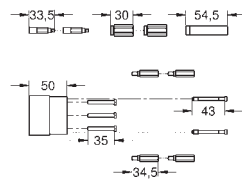

46 343 000

160,00

Удлинение

50 мм
для универсального однорычажного смесителя для скрытого монтажа 1/2"
для смесителей для ванны и душа
для всех накладных панелей скрытого монтажа