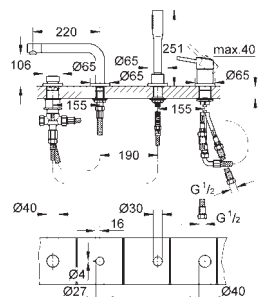

Concetto

Смеситель однорычажный для ванны

на 4 отверстия

GROHE SilkMove керамический картридж Ø 46 мм

GROHE StarLight хромированная поверхность

включает в себя:

фиксатор для излива(смонтированный)

элемент управления однорычажного смесителя

излив для ванны с аэратором

переключатель ванна/душ

Euphoria Cosmopolitan Ручной душ 6.6 л/мин

металлический душевой шланг 2000 мм, гибкая подводка

подключение для душевого шланга, **с защитой от обратного потока**

может быть использован с 29 037 000

минимальное давление 1,0 бар

29 037 000

562,00