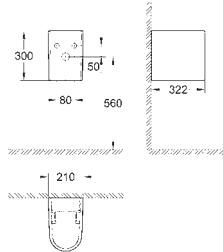

39 327 000
39 327 00H

альпин-белый
альпин-белый

52,00
84,00

Керамика Euro
Раковина компактная
настенный
1 отверстие под смеситель
с переливом
370 x 180 мм
Санитарный фарфор
пьедестал не рекомендуется
опция: износостойкое покрытие **PureGuard** и анти-бактериальное глазирование (00H)
36 шт. на паллете

new