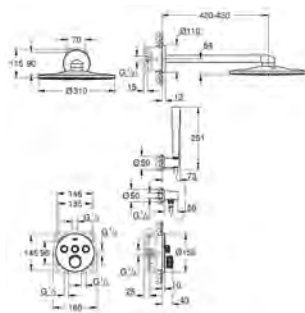

34 709 000

хром

1 020,00

SmartControl

Набор для комплектации душа

включает в себя:

встраиваемый смеситель с 3 кнопками управления

SmartControl комплект верхней монтажной части (смеситель)

(29 146 000)

GROHE Rapido SmartBox 35 600 000

Rainshower 310 Верхний душ с 2 режимами струи (26 475), душевой кронштейн 400 мм и встраиваемая часть (26 483 000)

Euphoria Cosmopolitan Stick Ручной душ (27 367 000)

Rainshower Настенный держатель (27 074 000)

Rainshower подключение для душевого шланга 1/2" (27 057 000)

душевой шланг Silverflex 1.500 мм (28 364)