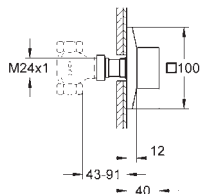

Allure Brilliant

Накладная панель скрытой вентильной головки

комплект верхней монтажной части для

29 032 000 (предварительно смонтированная вентильная головка 1/2")

29 068 000 (предварительно смонтированная керамическая вентильная головка 1/2" -

не для использования в качестве запорного вентиля)

35 028 000

GROHE StarLight хромированная поверхность

плавная регулировка глубины монтажа

43 - 91 мм