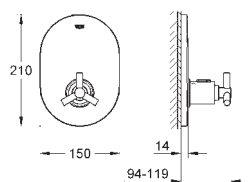

19 392 000 **хром** **358,00**

Atrio
Центральный термостат
комплект верхней монтажной части для GROHE Rapido T 35 500 000 без встраиваемого механизма
GROHE StarLight хромированная поверхность
GROHE SafeStop стопор безопасности при 38°C
уплотнитель розетки и рычага
настенная розетка
скрытое крепление
с рукояткой Ypsilon

35 500 000 **174,00**
Rapido T Встроенный универсальный термостат