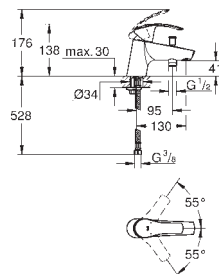

33 412 002

хром

63,92

Eurosmart
Смеситель однорычажный для ванны, DN 15

монтаж на одно отверстие
металлический рычаг
GROHE SilkMove керамический картридж 35 мм с Eco-Override-Stop
с ограничителем температуры
GROHE StarLight хромированная поверхность
GROHE QuickFix быстрая монтажная система
регулировка расхода воды
автоматический переключатель: ванна/душ
аэратор
встроенный обратный клапан в душевом отводе 1/2"
гибкая подводка
с защитой от обратного потока