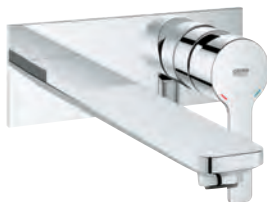

19 409 001
19 409 DC1

хром
суперсталь

186,00
242,00

Lineare
Смеситель для раковины на два отверстия M-Size

настенный монтаж
комплект верхней монтажной части для 23 571 000
без встраиваемого механизма
металлическая розетка
металлический рычаг
GROHE StarLight хромированная поверхность
GROHE EcoJoy 5,7 л/мин
GROHE AquaGuide регулируемый аэратор
размер по осям 110 мм
вынос 149 мм
минимальное давление 1,0 бар

new

23 444 001
23 444 DC1

хром
суперсталь

202,00
262,00

Lineare
Смеситель для раковины на два отверстия L-Size

настенный монтаж
комплект верхней монтажной части для 23 571 000
без встраиваемого механизма
металлическая розетка
металлический рычаг
GROHE StarLight хромированная поверхность
GROHE EcoJoy 5,7 л/мин
GROHE AquaGuide регулируемый аэратор
размер по осям 110 мм
вынос 207 мм
минимальное давление 1,0 бар

23 571 000

163,00

Смеситель однорычажный 1/2", встраиваемый универсальный механизм
для скрытого монтажа

без комплекта верхней монтажной части
GROHE SilkMove керамический картридж 35 мм
регулировка расхода воды
с ограничителем температуры
излив может быть установлен справа или слева
DR-латунь
шаблон для монтажа