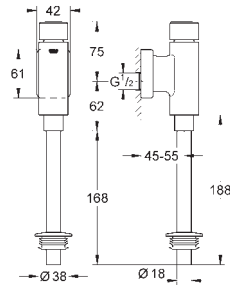

GRONE СМЫВНЫЕ УСТРОЙСТВА ДЛЯ ПИССУАРА

Артикул

Цвет

Цена брутто/
РРЦ без НДС, €

37 339 000

хром

102,00

Rondo

Смывное устройство для писсуара

подключение 1/2"

из латуни

со встроенным запорным клапаном

GRONE StarLight хромированная поверхность

с клавишей управления и отводным штуцером

регулятор потока смыва, Регулируемый объем смыва 1.0 - 4.0 л

с надвижной розеткой

смывная трубка 200 мм

внутреннее соединение, минимальное давление 0,5 бар

максимальное давление 10 бар