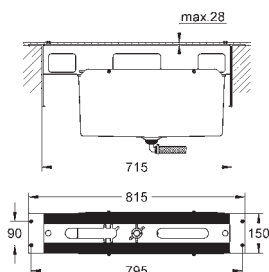

29 037 000 **562,00**

Комплект для ванны на 4/5 отверстий

встраиваемая часть для монтажа на плиточном бортике

включает в себя:

- монтажная рамка
- улавливающее устройство со встроенным сливом для проникающей воды

new