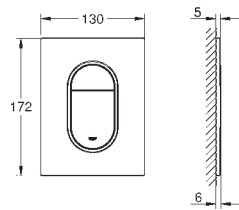

new

37 624 000
37 624 P00
37 624 SH0
37 624 DC0

хром
матовый хром
альпин-белый
суперсталь

69,00
69,00
57,00
82,00

Arena Cosmopolitan S

Накладная панель

2 объема смыва или прерывание смыва старт/стоп для пневматического смывного клапана GD 2 смывной бачок вертикальный монтаж 130 x 172 мм из ABS