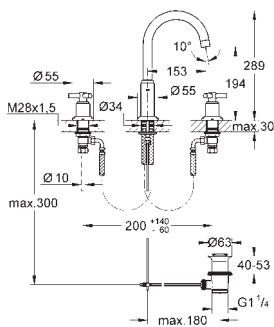

20 008 000

хром

465,00

Atrio
Смеситель для раковины на три
отверстия, DN 15
M-Size

керамические вентили 1/2", 90°
GROHE StarLight хромированная поверхность
поворотный трубкообразный C -излив с
азрастором и стопором
сливной гарнитур 1 1/4"
усиленная гибкая подводка
между центральным корпусом и
боковыми вентилями
гайка подключения с отверстием 10,5 мм
с рукояткой Ypsilon