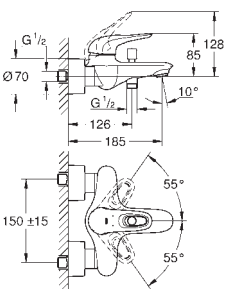

33 591 003 **хром** **113,00**
33 591 LS3 **белая луна/хром** **151,00**

Eurostyle
Смеситель однорычажный для ванны, DN 15
настенный монтаж
металлическая рукоятка (с отверстием)
GROHE SilkMove керамический картридж 35 мм
с ограничителем температуры
GROHE StarLight хромированная поверхность
регулировка расхода воды
автоматический переключатель: ванна/душ
азрастор
встроенный запорный клапан в душевом отводе 1/2"
скрытые S-образные эксцентрики
отражатели из металла
с защитой от обратного потока