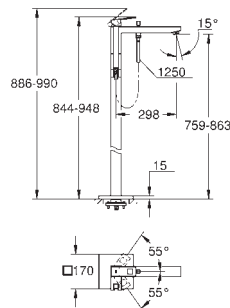

Eurocube

Смеситель однорычажный для ванны 1/2", напольный монтаж

комплект верхней монтажной части для

45 984 001

без встроенного механизма

GROHE SilkMove керамический картридж 35 мм

с ограничителем температуры

GROHE StarLight хромированная поверхность

автоматический переключатель: ванна/душ

излив с аэратором

Euphoria Cube+ Ручной душ 6.6 л/мин

душевой шланг Silverflex 1.250 мм (28 362)

вынос 298 мм

встроенный обратный клапан в душевом отводе 1/2"

с защитой от обратного потока

держатель ручного душа

45 984 001

320,00