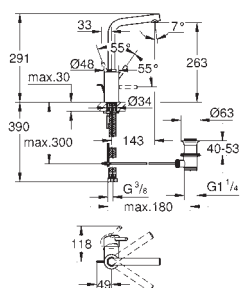

23 739 001

хром

164,00

Concetto
Смеситель однорычажный для раковины 1/2" L-Size

монтаж на одно отверстие
металлический рычаг
GROHE SilkMove керамический картридж 35 мм
регулировка расхода воды
GROHE StarLight хромированная поверхность
GROHE EcoJoy 5,7 л/мин
GROHE QuickFix быстрая монтажная система
поворотный излив с ограничителем поворота
сливной гарнитур 1 1/4"
гибкая подводка
дополнительный ограничитель температуры (46 375 000)
минимальное давление 1,0 бар