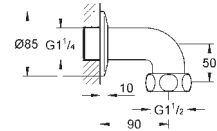

Отводная дуга, DN 32

без термометра

гайка 1 1/2" x 1 1/4" внешняя резьба

вынос 90 мм

навинчивающаяся розетка

(для Grotherm XL 1", **35 085/35 086**)

GROHE StarLight хромированная поверхность

СПЕЦИАЛЬНЫЕ
СМЕСИТЕЛИ