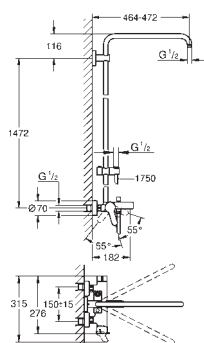

Душевые системы Euphoria

Душевая система с однорычажным смесителем для ванны, настенный монтаж

включает в себя:

горизонтальный поворотный душевой

кронштейн 450 мм

однорычажный смеситель для ванны с

переключателем, настенный монтаж

отдельный переключатель на ручной душ

скользящий элемент

душевой шланг 1750 мм (28 388 000)

GROHE SilkMove керамический картридж 35 мм

GROHE StarLight хромированная поверхность

Внутренний охлаждающий канал для продолжительного срока службы

Twistfree против перекручивания шланга

совместим с проточным водонагревателем от 18 кВт/ч

минимальный расход воды 7л/мин

минимальное давление 1,0 бар

верхний и ручной души приобретаются отдельно