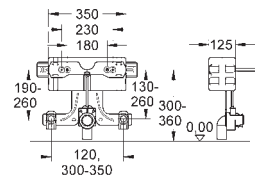

37 578 001

124,00

Uniset для биде

шумопоглощающий EPS-модуль для обмуровки, с закрытой поверхностью рельсовые адаптеры для крепления модуля для одиночного или рядного монтажа настенный рельс с крепежным материалом для одиночного монтажа болты-держатели для биде регулируемые по высоте подключения для смесителя и слива смывное колено, выдерживающее высокую температуру, DN 50 уплотнение $\varnothing$ 32 мм 2 подключения смесителя изменяются крепежный материал для биде **без несущих стоек**