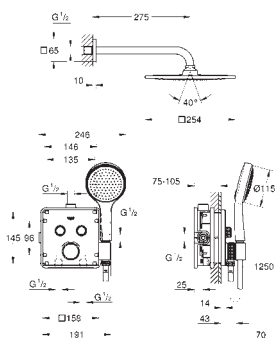

Grohtherm SmartControl

Набор для комплектации душа

включает в себя:

- встраиваемый термостат с 2 кнопками управления и встроенным держателем для ручного душа
- Grohtherm SmartControl Комплект верхней монтажной части (29 125 000)
- GROHE Rapido SmartBox 35 600 000
- Rainshower F-Series 10" Верхний душ с душевым кронштейном 286 мм (26 070 000)
- ручной душ Power&Soul Cosmopolitan 115 (27 661 000)
- душевой шланг Silverflex 1.250 мм (28 362)

new

34 743 000

хром

по запросу