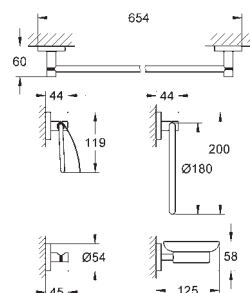

40 344 001

хром

110,00

40 344 DC1

суперсталь

136,00

Essentials

Набор аксессуаров 5 в 1 Master Bathroom

стекло / металл

включает в себя:

кольцо для полотенца (40 365 001)

держатель для банного полотенца, 600 мм (40 366 001)

крючок для банного халата (40 364 001)

держатель бумаги с крышкой (40 367 001)

мыльница с держателем (40 444 001)

скрытое крепление

GROHE StarLight хромированная поверхность