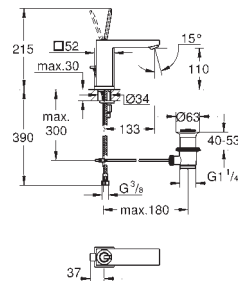

23 657 000

хром

180,00

Eurocube Joy
Смеситель однорычажный для раковины DN 15
M-Size

монтаж на одно отверстие
металлический рычаг
GROHE FeatherControl Joystick картридж
GROHE StarLight хромированная поверхность
GROHE EcoJoy SpeedClean аэратор с ограничением расхода воды 5,7 л/мин
GROHE QuickFix Plus Монтажная система
сливной гарнитур 1 1/4"
гибкая подводка