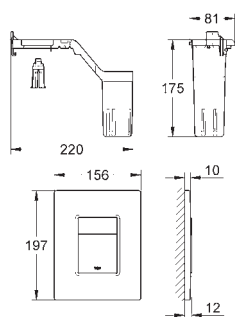

GROHE FRESH

38 805 000

хром

95,00

Skate Cosmopolitan Set Fresh

Накладная панель

2 объема смыва или прерывание смыва старт/стоп с GROHE Fresh

открывающаяся крепежная рама с емкостью для размещения ароматических таблеток