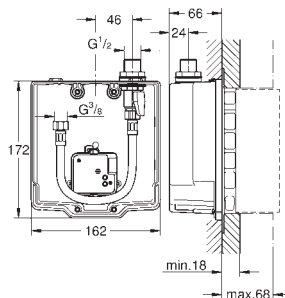

36 337 000

81,00

Euroeco Cosmopolitan E

Скрытый монтажный ящик

для скрытого монтажа

для подключения к предварительно смешанной или холодной воде

для комплекта верхней монтажной части

запорный клапан

соединительная коробка для электропитания

для

36 273 000, 36 335 SDO, 36 334 SDO, 36 411 000