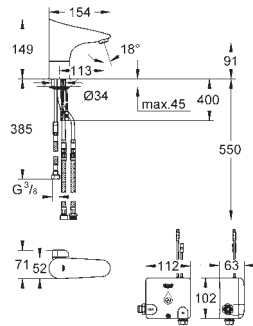

270,12

то же, без смешивания

GROHE EUROPLUS E

Артикул

Цвет

Цена брутто/
PPЦ без НДС, €

36 387 000

хром