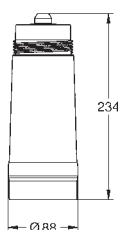

40 404 001

62,00

GROHE Blue

Фильтр S-Size

BWT фильтр для GROHE Blue
Объем 600 л при 15° dKH
5-ступенчатый фильтр
для GROHE Blue Home, GROHE Blue Professional и GROHE Blue Pure

40 430 001

114,00

то же, размер M, объем 1500 л при 15° dKH, высота 376 мм

40 412 001

153,00

то же, размер L, объем 2600 л при 15° dKH, высота 429 мм