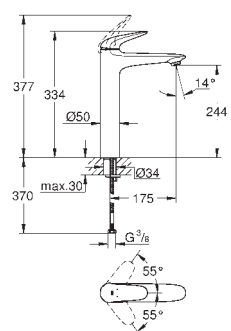

23 570 003

хром

162,00

23 570 LS3

белая луна/хром

210,00

Eurostyle
Смеситель однорычажный для раковины DN 15 XL-Size

монтаж на одно отверстие
металлическая рукоятка (с отверстием)
для свободностоящих раковин
GROHE SilkMove керамический картридж 35 мм
с ограничителем температуры
GROHE StarLight хромированная поверхность
GROHE EcoJoy 5,7 л/мин
GROHE QuickFix быстрая монтажная система
гладкий корпус
гибкая подводка