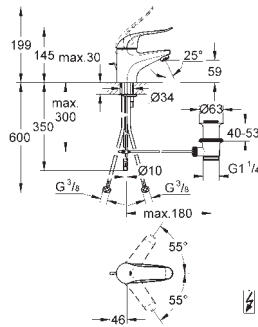

32 763 000

хром

78,00

то же, со сливным гарнитуром 1 1/4"

32 764 000

хром

121,00

Euroeco Special