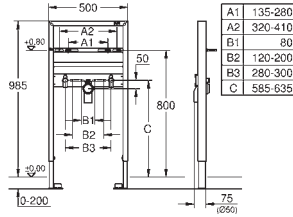

GROHE RAPID SL ДЛЯ РАКОВИНЫ И БИДЕ

Артикул

Цвет

Цена брутто/
РРЦ без НДС, €

38 541 000

90,19

Rapid SL для раковины

для смесителей на одно отверстие

монтажная высота 1,00 м

для монтажа перед стеной или стеной перегородкой

самонесущая стальная рама с

порошковым напылением

подготовлена для облицовки

фиксированные подключения

быстрая регулировка по высоте

крепежный материал

болты-держатели для раковины M10, с

креплением для керамики

расстояние между болтами изменяется

смывное колено, выдерживающее

высокую температуру, DN 50

уплотнение Ø 32 мм

2 звукоизоляционных подключения

смесителя DN 15

без принадлежностей для монтажа

перед стеной