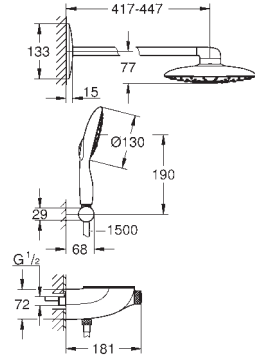

GROHE RAINSHOWER SYSTEM SMARTCONTROL

Артикул

Цвет

Цена брутто/
PPC без НДС, €

new

26 446 000

хром

999,00

Rainshower System SmartControl 360 MONO Combi Набор для комплектации душа с термостатом, внешний/встроенный монтаж

включает в себя:

SmartControl Термостат для душа, настенный монтаж

выбор между:

Rainshower 360 MONO Верхний душ с душевым кронштейном

450 мм, хромированная душевая поверхность

режимы струи GROHE PureRain/GROHE Rain O²*

Power&Soul 130 Ручной душ, белая душевая поверхность (27 673 LS0)

держатель ручного душа (27 055 000)

душевой шланг Silverflex 1.500 мм (28 364)

минимальный расход воды 10 л/мин

GROHE DreamSpray превосходный поток воды

GROHE StarLight хромированная поверхность

GROHE CoolTouch Полностью исключается вероятность

ожога о внешнюю поверхность смесителя

GROHE TurboStat встроенный термоэлемент

GROHE EcoJoy Технология совершенного потока

при уменьшенном расходе воды

GROHE SafeStop стопор безопасности при 38°C

GROHE SafeStop Plus опционно огачничитель температуры на 43°C, включен

SmartControl нажать для вкл/выкл, повернуть для увеличения напора

воды от режима EcoJoy до максимального напора воды

GROHE EasyReach полочка съемная

с системой **SpeedClean** против известковых отложений

Внутренний охлаждающий канал для продолжительного срока службы

Twistfree против перекручивания шланга

требуется встраиваемый блок 26 264 001 и встраиваемый механизм для настенного/

скрытого монтажа

26 449 000 – все заказывается отдельно

* выбор режима при первой установке; заводская установка: GROHE PureRain

new