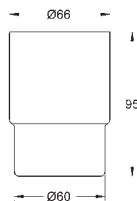

40 372 001

7,20

Essentials

Стакан

стекло

подходит для держателей:

Essentials (40 369)

Essentials Cube (40 508)

Bau Cosmopolitan (40 585)

Essentials Authentic (40 652)