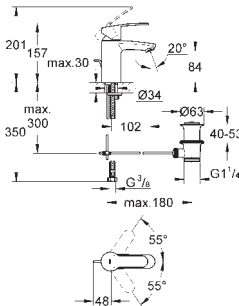

23 037 002

хром

93,00

Eurostyle Cosmopolitan
Смеситель однорычажный для раковины DN 15
S-Size

монтаж на одно отверстие
металлический рычаг
GROHE SilkMove керамический картридж 28 мм
GROHE StarLight хромированная поверхность
GROHE QuickFix быстрая монтажная система
аэратор
сливной гарнитур 1 1/4"
гибкая подводка