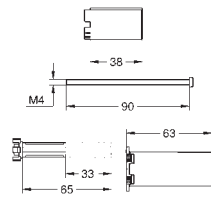

GROHE GROHTHERM SMARTCONTROL

Артикул

Цвет

Цена брутто/
РРЦ без НДС, €

14 048 000

хром

110,00

Универсальный набор удлинителей
25 мм