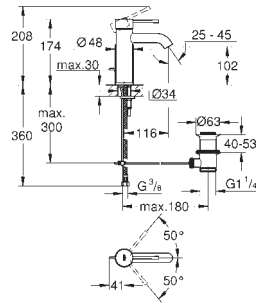

GROHE ESSENCE

Артикул

Цвет

Цена брутто/
РРЦ без НДС, €

23 589 001
23 589 DC1

хром
суперсталь

112,00
148,00

Essence
Смеситель однорычажный для раковины DN 15 S-Size
монтаж на одно отверстие
металлический рычаг
GROHE SilkMove керамический картридж **28 мм** с ограничителем температуры
GROHE StarLight хромированная поверхность
GROHE EcoJoy 5,7 л/мин
GROHE AquaGuide регулируемый аэратор
GROHE QuickFix Plus Монтажная система сливной гарнитуры 1 1/4"
гибкая подводка