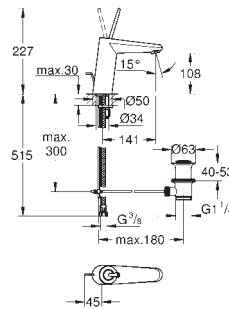

23 427 000
23 427 LSO

хром
белая луна/хром

168,00
219,00

Eurodisc Joy
Смеситель однорычажный для раковины DN 15 M-Size

монтаж на одно отверстие
металлический рычаг

GROHE FeatherControl Joystick картридж

GROHE StarLight хромированная поверхность

GROHE EcoJoy SpeedClean аэратор с ограничением расхода воды 5,7 л/мин

GROHE QuickFix Plus Монтажная система

сливной гарнитуры 1 1/4"

гибкая подводка

минимальное давление 1,0 бар