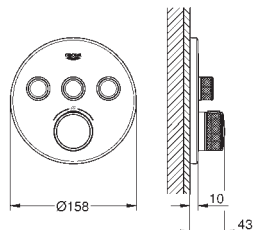

GROHE ATRIO

Артикул Цвет Цена брутто/
РРЦ без НДС, €

new

29 121 000 хром 432,00
29 121 DCO суперсталь 562,00

Grotherm SmartControl

Термостат для встраиваемого монтажа на 3 выхода

комплект верхней монтажной части для GROHE Rapido SmartBox 35 600 000
металлическая накладная панель с GROHE QuickFix (скрытые эксцентрики, уплотнение, скрытый монтаж), регулируемая на 6°

GROHE StarLight хромированная поверхность
SmartControl нажать для вкл/выкл, повернуть для увеличения напора воды от режима EcoJoy до максимального напора воды

заменяемые символы
GROHE TurboStat встроенный термоэлемент
GROHE SafeStop стопор безопасности при 38°C

GROHE SafeStop Plus опционно ограничитель температуры на 43°C, включен встроенные обратные клапаны и грязеулавливающие фильтры
возможность одновременного включения нескольких точек водоотвода без встроенного механизма

распределение расхода:
выход A = 23 л/мин
выход B = 27 л/мин
выход C = 23 л/мин

new

29 122 000 хром 264,00
29 122 DCO суперсталь 343,00