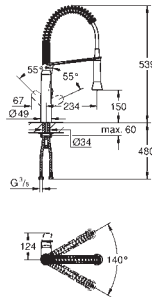

31 379 000
31 379 DCO

хром
суперсталь

475,00
617,00

K7

Смеситель однорычажный для мойки, DN 15
монтаж на одно отверстие

GROHE StarLight хромированная поверхность
GROHE SilkMove керамический картридж 35 мм
профессиональная лейка
автоматический переключатель
аэратор/**SpeedClean** душевая струя
автоматическое возвратное переключение
на аэратор после выключения
металлическая лейка
регулировка расхода воды
поворотный излив
область поворота 140°
с защитой от обратного потока
гибкая подводка
система быстрого монтажа
минимальное давление 1,0 бар