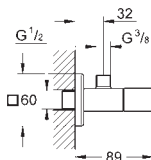

Eurocube
Угловой вентиль 1/2"
настенное подключение 1/2"
резьбовой отвод 3/8"
Вентиль
металлическая рукоятка
маркировка: нейтральная
металлические резьбовые розетки

22 013 000

хром

34,00