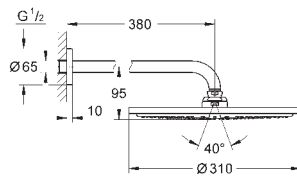

26 056 000

хром

381,00

то же, без ограничения расхода воды

26 067 000

хром

367,00

26 067 DCO

суперсталь

526,00

Rainshower Cosmopolitan 310

Верхний душ с потолочным душевым кронштейном 142 мм, 1 режим струи
включает в себя:

Rainshower Cosmopolitan Верхний душ 310 (27 478 000)

один вид струи:

Rain

Rainshower Потолочный душевой кронштейн 142 мм (28 724 000)

GROHE EcoJoy ограничитель расхода воды 9,5 л/мин

GROHE DreamSpray превосходный поток воды

GROHE StarLight хромированная поверхность

с системой **SpeedClean** против известковых отложений

DropStop отсутствие капель после выключения

может использоваться с проточным водонагревателем

минимальное давление 1,0 бар