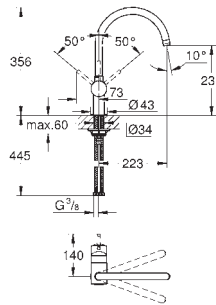

Minta

Смеситель однорычажный для мойки, DN 15

монтаж на одно отверстие

GROHE StarLight хромированная поверхность

GROHE SilkMove керамический картридж Ø 46 мм

регулировка расхода воды

поворотный трубкообразный излив

гибкая подводка

цанговый зажим 3/8"

система быстрого монтажа

дополнительный ограничитель температуры (46 308 000)

32 918 000

32 918 DCO

хром

суперсталь

192,00

264,00