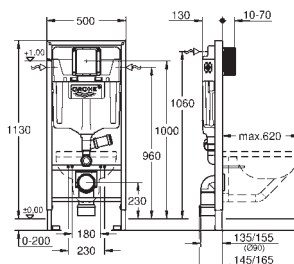

GROHE RAPID SL ДЛЯ УНИТАЗА

Артикул

Цвет

Цена брутто/
РРЦ без НДС, €

38 539 001

200,00

Rapid SL для подвешенного унитаза

сmyвной бачок GD 2

монтажная высота 1,13 м

для монтажа перед стеной или стеной перегородкой
самонесущая стальная рама с
порошковым напылением
подготовлена для облицовки
фиксированные подключения
быстрая регулировка по высоте

крепежный материал

проверено -TUEV

2 болта-держателя для унитаза

крепление для керамики

для подвесных унитазов с опорной поверхностью менее 205 мм

требуется дополнительный аксессуар 38 779 000

расстояние между болтами 180/230 мм

выходной патрубок для унитаза $\varnothing$ 90 мм

регулировка глубины монтажа

редуктор $\varnothing$ 90/110 мм

впускной и сmyвной гарнитуры

сmyвной бачок GD 2, 6 - 9 л

заводская настройка 6 л и 3 л

Пневматический сmyвной клапан с тремя режимами

слива: 2-х объёмный, старт/стоп, или непрерывный

Подключение воды слева, справа и сзади

Арматурная группа I

с изоляцией от конденсационной влаги

подключение воды DN 15

во время сборки не требуется дополнительного инструмента

для монтажа инспекционного короба

для вертикального или горизонтального монтажа

с принадлежностями для монтажа перед стеной

WC со звукоизоляционным набором

для монтажа маленьких сmyвных панелей необходимо заказать

ревизионный короб 40 911 000 (приобретается отдельно)

39 002 000

281,00

Rapid SL для подвешенного унитаза

сmyвной бачок GD 2

со сливной трубкой для устранения внешних запахов

монтажная высота 1,13 м

для монтажа перед стеной или стеной перегородкой

самонесущая стальная рама с

порошковым напылением

подготовлена для облицовки

фиксированные подключения

быстрая регулировка по высоте

крепежный материал

проверено -TUEV

2 болта-держателя для унитаза

крепление для керамики