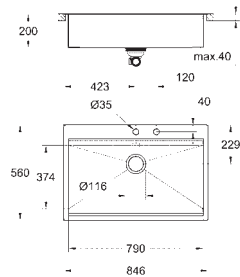

31 584 SDO

нержавеющая сталь

931,00

K800

Мойка из нержавеющей стали

модель: K800 90-S 84.6/56 1.0

вид монтажа: в один уровень со столешницей

материал: нержавеющая сталь AISI 304 (V2A)

GROHE StarLight хромированная поверхность

покрытие: сатиновое

GROHE Whisper

минимальный размер шкафа: 900 мм

размер: 846 x 560 мм

1 чаша: 790 x 400 x 200 мм

GROHE QuickFix быстрая монтажная система

клапан-автомат

аксессуары вкл.: клапан-автомат, сливной гарнитур, корзинчатый вентиль, монтажный набор

new