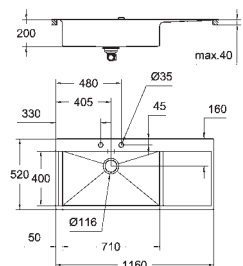

31 581 SDO

нержавеющая сталь

1 360,00

K1000

Мойка из нержавеющей стали с корзинчатым вентилем

модель: K1000 80-S 116/52 1.0 расположение чаши слева

вид монтажа: в один уровень со столешницей

материал: нержавеющая сталь AISI 304 (V2A)

GROHE StarLight хромированная поверхность

покрытие: сатиновое

GROHE Whisper

минимальный размер шкафа: 800 мм

размер: 1160 x 520 мм

1 чаша: 710 x 400 мм

GROHE QuickFix быстрая монтажная система

мойка монтируется слева

требуемый размер отверстия в столешнице для установки мойки: 1148 x 508 мм

клапан-автомат

аксессуары вкл.: клапан-автомат, сливной гарнитур,

корзинчатый вентиль, монтажный набор