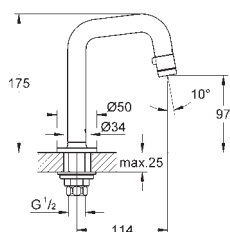

20 202 000

хром

по запросу

Универсальный вертикальный вентиль, DN15

7°-излив
напор воды: 6 л/мин при давлении 3 бар
аэратор с функцией открывания/закрывания воды
керамический вентиль
соединительная гайка 1/2"
с отверстием 10,5 мм
GROHE StarLight хромированная поверхность
вынос 114 мм