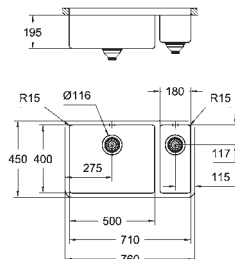

31 575 SDO

нержавеющая сталь

491,00

K700 Под столешницу

Мойка из нержавеющей стали

модель: K700U 80-S 76/45 1.5 lh

тип монтажа: под столешницу

материал: нержавеющая сталь AISI 304 (V2A)

GROHE StarLight хромированная поверхность

покрытие: сатиновое

GROHE Whisper

минимальный размер шкафа: 800 мм

размер: 760 x 450 мм

1 чаша: 500 x 400 x 195 мм

0.5 чаши: 180 x 400 x 140 мм

GROHE QuickFix быстрая монтажная система

мойка монтируется слева

требуемый размер отверстия в столешнице для установки мойки: 710 x 400 мм (R15)

корзинчатый вентиль: корзинка Ø 3.5"/90 мм

аксессуары вкл.: сливной гарнитур, корзинка, монтажный набор

new