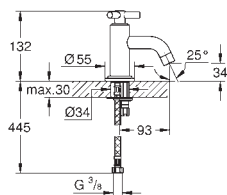

20 021 000

хром

231,00

Atrio
Вертикальный вентиль, DN 15
XS-Size

керамический вентиль 1/2" - 90°
GROHE StarLight хромированная поверхность
система быстрого монтажа
азрастор
фиксированный излив
гибкая подводка
с рукояткой Ypsilon