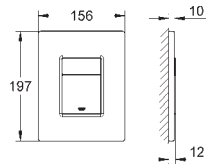

38 732 000

хром

45,00

38 732 SH0

альпин-белый

36,00

38 732 P00

матовый хром

45,00

Skate Cosmopolitan

Накладная панель

2 объема смыва или прерывание смыва старт/стоп для пневматического смывного клапана

для вертикального и горизонтального монтажа

156 x 197 мм, из ABS

GROHE StarLight хромированная поверхность

GROHE EcoJoy Технология совершенного потока

при уменьшенном расходе воды

38 732 BR0

титаниум

85,00

то же, поверхность с защитой от следов пальцев