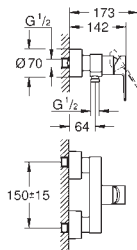

33 865 001
33 865 DC1

хром
суперсталь

184,00
239,00

Lineare

Смеситель однорычажный для душа, DN 15

настенный монтаж

металлический рычаг

GROHE SilkMove керамический картридж 35 мм
с ограничителем температуры

GROHE StarLight хромированная поверхность
отвод для душа 1/2"

встроенный обратный клапан

скрытые S-образные эксцентрики

с защитой от обратного потока

минимальное давление 1,0 бар

new