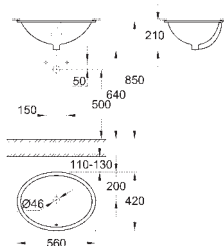

39 423 000

альпин-белый

70,00

Универсальные вентили
Раковина встраиваемая 55
установка снизу
с переливом
560 x 420 мм
Санитарный фарфор
18 шт. на паллете

new