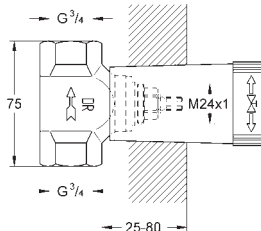

29 802 000

30,00

Встроенный вентиль, 3/4"

предварительно смонтированная
вентильная головка 3/4"
короткий шпindel, защитная втулка
резьбовое соединение 3/4", DR-латунь