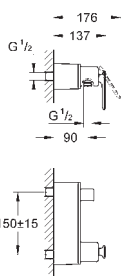

32 197 000 **хром** **615,00**

Veris
Смеситель однорычажный для душа, DN 15

настенный монтаж
GROHE SilkMove керамический картридж $\varnothing$ 46 мм
GROHE StarLight хромированная поверхность
система **GROHE QuickFix**
регулировка расхода воды
выход для душа 1/2" со встроенным обратным
клапаном
монтаж на стене со скрытыми эксцентриками
с защитой от обратного потока