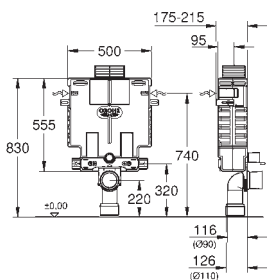

Uniset для унитаза

монтажная высота 0,82 м со сливным бачком 6 - 9 л

управление спереди и сверху
шумопоглощающий EPS-модуль
для обмуровки
рельсовые адаптеры для крепления модуля
для одиночного или рядного монтажа
настенный рельс с крепежным
материалом для одиночного монтажа
2 болта-держателя для унитаза
расстояние между болтами 180/230 mm
крепление для керамики
выходной патрубок для унитаза $\varnothing$ 90 mm
регулировка глубины монтажа
впускной и смывной гарнитуры
смывной бачок 6 - 9 л
Пневматический смывной клапан с тремя режимами
слива: 2-х объёмный, старт/стоп, или непрерывный
подключение воды слева/справа или сверху
Арматурная группа I
с изоляцией от конденсационной влаги
подключение воды DN 15
с угловым вентилем DN 15
укороченная ревизионная шахта с защитным
кожухом
без накладной панели управления
подготовка к установке для унитаза с функцией биде с набором для дооснащения
инсталляции 40 899 000 (приобретается дополнительно)