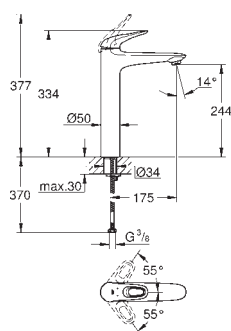

23 570 003

хром

162,00

23 570 LS3

белая луна/хром

210,00

Eurostyle
Смеситель однорычажный для раковины DN 15 XL-Size

монтаж на одно отверстие
металлическая рукоятка (с отверстием)
для свободностоящих раковин
GROHE SilkMove керамический картридж 35 мм
с ограничителем температуры
GROHE StarLight хромированная поверхность
GROHE EcoJoy 5,7 л/мин
GROHE QuickFix быстрая монтажная система
гладкий корпус
гибкая подводка