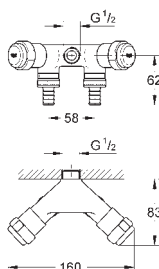

41 020 000

хром

31,00

Eggemann

WAS двойной вентиль „Einfach“ 1/2"

настенный монтаж

Резервуары для смазки 1/2" для запорного
подсоединения шланга с обратным клапаном
Внутренняя резьба 1/2"

с защитой от обратного потока

GROHE StarLight хромированная поверхность

для использования с воздухоотводным клапаном типа C 41238000