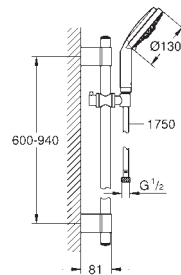

28 762 001

хром

182,00

Rainshower Cosmopolitan 130

Душевой гарнитур, 3 вида струй

включает в себя:

ручной душ Cosmopolitan (28 755 000)

душевая штанга, 900 мм (28 819 001)

с металлическими настенными креплениями

душевой шланг 1750 мм (28 388 000)

GROHE StarLight хромированная поверхность

GROHE QuickFix Plus (регулируемое расстояние между настенными креплениями

штанги позволяет использовать для монтажа уже имеющиеся отверстия в стене)

Внутренний охлаждающий канал для продолжительного срока службы

Twistfree против перекручивания шланга