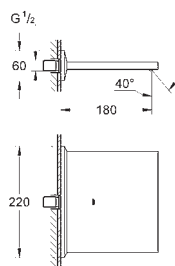

два входа с внутренней резьбой 1/2" (подключение

горячей / холодной воды)

Смывной клапан

прокладка

крепежный материал

13 319 000

хром

562,00