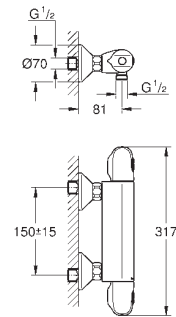

металлическая розетка

минимальное давление 1,0 бар

GROHE EcoJoy Технология совершенного потока

при уменьшенном расходе воды

34 550 000

хром

164,00

Grohtherm 1000