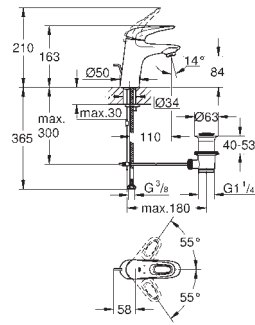

GROHE EUROSTYLE

Артикул

Цвет

Цена брутто/
РРЦ без НДС, €

33 558 003
33 558 LS3

хром
белая луна/хром

83,00
113,00

Eurostyle

Смеситель однорычажный для раковины DN 15 S-Size

монтаж на одно отверстие
металлическая рукоятка (с отверстием)
GROHE SilkMove керамический картридж 35 мм
регулировка расхода воды
с ограничителем температуры
GROHE StarLight хромированная поверхность
GROHE EcoJoy 5,7 л/мин
GROHE QuickFix быстрая монтажная система
сливной гарнитур 1 1/4"
гибкая подводка