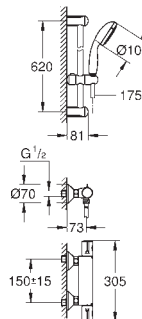

Grohtherm 800

Термостат для душа, DN 15 с душевым гарнитуром

включает в себя:

Grohtherm 800 Термостат для душа 1/2"

(34 558 000)

New Tempesta II душевой гарнитур, 600 мм (27 598)

минимальное давление 1,0 бар