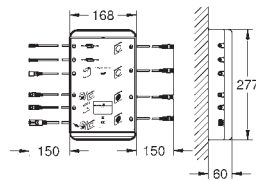

GROHE F-digital Deluxe

Базовый блок 2.0 Bluetooth (BCU V2.0)

для подключения светового, звукового и парового модулей включает в себя:

- 2 соединения, каждый для одной пары звукового модуля (36 360 000)
- 2 соединения, каждый для одной пары светового модуля (36 359 000) или для одного потолочного душа со встроенным источником света (27 865 000) со встроенным источником света
- 2 соединения для парового модуля (36 362 000 или 36 368 000), включающий 1 подключение для парогенератора и 1 подключение для датчика температуры
- 2 соединения для блока питания (максимум для 4 модулей: светового или звукового)
- 2 соединения для док-станции или Bluetooth (блок питания и кабель)

Одобрено в CE

требуется обеспечить доступ для обслуживания

по желанию базовый блок может быть помещен во встраиваемый блок 36 367 000

42 429 000

76,00