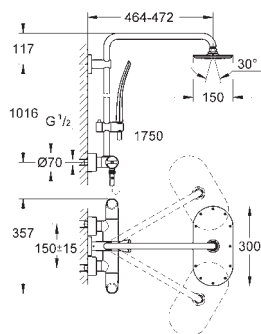

GROHE VERIS ДУШЕВАЯ ПРОГРАММА

Артикул

Цвет

Цена брутто/
РРЦ без НДС, €

27 472 000

хром

816,00

Rainshower System Veris 300

Душевая система с термостатом для настенного монтажа

включает в себя:

горизонтальный поворотный душевой

кронштейн 450 мм

настенный термостат с аквадиммером

выбор между:

верхний душ Rainshower 310 (27 471 000)

с шаровым шарниром, угол поворота ± 15°

ручной душ Ondus (27 185 000)

регулируется по высоте с помощью

скользящего элемента (12 140 000)

металлический шланг 1750 mm (28 025 000)

GROHE EcoJoy ограничитель расхода воды 9,5 л/мин

GROHE TurboStat встроенный термоэлемент

GROHE SafeStop стопор безопасности при 38°C

GROHE SafeStop Plus опционно огачничитель температуры на 43°C, включен

GROHE CoolTouch

GROHE DreamSpray превосходный поток воды

GROHE StarLight хромированная поверхность

с системой **SpeedClean** против известковых отложений

Внутренний охлаждающий канал для продолжительного срока службы

совместим с проточным водонагревателем от 18 кВт/ч

минимальный расход воды 7л/мин

минимальное давление 1,0 бар

27 470 000

хром

327,00