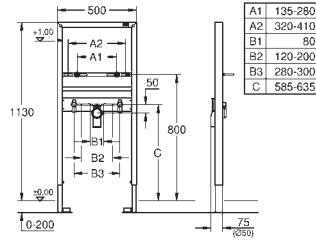

GROHE RAPID SL ДЛЯ РАКОВИНЫ И БИДЕ

Артикул

Цвет

Цена брутто/
РРЦ без НДС, €

38 554 001

97,00

Rapid SL для раковины

для смесителей на одно отверстие

монтажная высота 1,13 м

для монтажа перед стеной или стеной перегородкой
самонесущая стальная рама с
порошковым напылением
подготовлена для облицовки
фиксированные подключения
быстрая регулировка по высоте

крепежный материал

проверено -TUEV

болты-держатели для раковины M10, с

креплением для керамики

расстояние между болтами изменяется

смывное колено, выдерживающее

высокую температуру, DN 50

уплотнение $\varnothing$ 32 мм

2 звукоизоляционных подключения

смесителя DN 15

без принадлежностей для монтажа

перед стеной

39 052 000

115,00