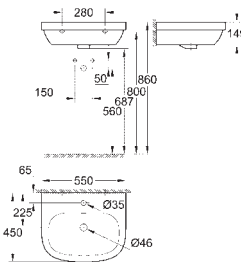

18 шт. на паллете

new

39 336 000
39 336 00H

альпин-белый
альпин-белый

54,00
86,00

Керамика Euro

Раковина подвесная 55

настенный