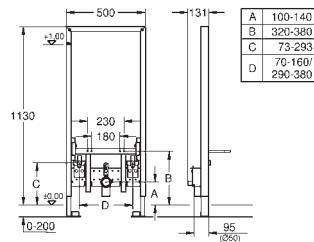

38 553 001

207,00

Rapid SL для биде

монтажная высота 1,13 м

самонесущая стальная рама с

порошковым напылением

для монтажа перед стеной или стеной перегородкой

предварительная сборка в комплекте

регулируемые по высоте подключения

к объекту и смесителю

быстрая регулировка по высоте

крепежный материал

проверено -TUEV

болты-держатели для биде

смывное колено, выдерживающее

высокую температуру, DN 50

уплотнение Ø 32 мм

2 звукоизоляционных подключения

смесителя DN 15

крепежный материал для биде

без принадлежностей для монтажа

перед стеной