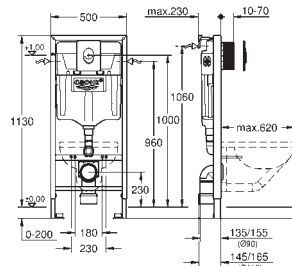

GROHE RAPID SL ДЛЯ УНИТАЗА

Артикул

Цвет

Цена брутто/
РРЦ без НДС, €