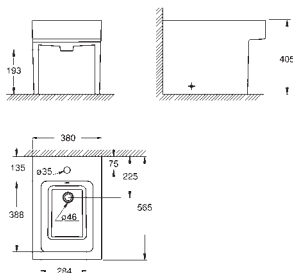

GROHE КЕРАМИКА CUBE

Артикул

Цвет

Цена брутто/
РРЦ без НДС, €

new

39 487 00H

альпин-белый

266,00

Керамика Cube Биде напольное

1 отверстие под смеситель
с переливом
с креплением
санитарная керамика
полностью скрытые невидимые крепления
Износостойкое покрытие **PureGuard** и анти-бактериальное глазирование