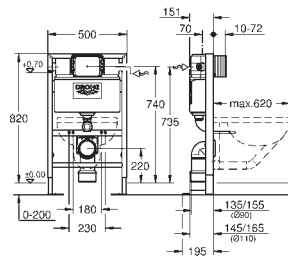

GROHE RAPID SL ДЛЯ СВОБОДНОГО МОНТАЖА

Артикул

Цвет

Цена брутто/
РРЦ без НДС, €

38 587 000

313,00

Rapid SL для подвешенного унитаза со сливным бачком 6 - 9 л монтажная высота 0,82 м

для свободно стоящего монтажа, монтажа перед стеной или стеной - перегородкой самонесущая стальная рама с порошковым напылением подготовлена для облицовки фиксированные подключения закрывающийся проверено -TUEV

крепежный материал

2 болта-держателя для унитаза
крепление для керамики
расстояние между болтами 180/230 мм
выходной патрубков для унитаза $\varnothing$ 90 мм
регулировка глубины монтажа
редуктор $\varnothing$ 90/110 мм
впускной и смывной гарнитуры
смывной бачок 6 - 9 л
Пневматический смывной клапан с тремя режимами слива: 2-х объёмный, старт/стоп, или непрерывный управление спереди и сверху
Подключение воды слева, справа и сзади
Арматурная группа I с изоляцией от конденсационной влаги
подключение воды DN 15
укороченная ревизионная шахта с защитным кожухом

без принадлежностей для монтажа

перед стеной

GROHE EcoJoy Технология совершенного потока при уменьшенном расходе воды
без накладной панели управления

38 581 001

333,00