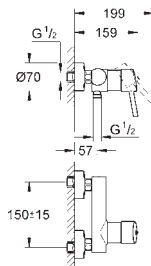

32 210 001

хром

100,00

Concetto
Смеситель однорычажный для душа, DN 15
настенный монтаж
металлический рычаг
GROHE SilkMove керамический картридж Ø 46 мм
GROHE StarLight хромированная поверхность
регулировка расхода воды
отвод для душа снизу 1/2" со встроенным обратным клапаном
скрытые S-образные эксцентрики
с защитой от обратного потока
дополнительный ограничитель температуры (46 308 000)
минимальное давление 1,0 бар
класс шума I по DIN 4109