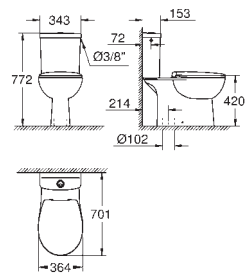

39 346 000

альпин-белый

176,00

Керамика Вау

Унитаз напольный, готовый комплект

включает в себя:
Вау Segatic Унитаз напольный с вертикальным выпуском (39 429 000)
омыв всей окружности чаши
безободковый
вертикальный выход
объем смыва 6/3 л
с креплением
Санитарный фарфор

Вау Segatic Бачок внешнего монтажа, наполнение сбоку (39 437 000)
наполнение сбоку
со смывным клапаном
Санитарный фарфор

Вау Segatic Сиденье для унитаза (39 493 000)
с крышкой
механизм плавного закрытия
быстроръемное сиденье
съемное
материал: Дюропласт
с креплением
4 шт. на паллете