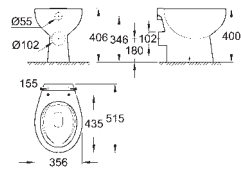

GROHE КЕРАМИКА ВАУ

Артикул

Цвет

Цена брутто/
РРЦ без НДС, €

new