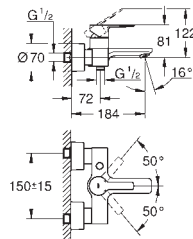

new

33 848 001
33 848 DC1

хром
суперсталь

178,00
232,00

Lineare

Смеситель однорычажный для биде DN 15 S-Size

монтаж на одно отверстие
металлический рычаг

GROHE SilkMove керамический картридж 28 мм
с ограничителем температуры

GROHE StarLight хромированная поверхность

GROHE QuickFix Plus Монтажная система

аэратор с шаровым шарниром

сливной гарнитура 1 1/4"

гибкая подводка

минимальное давление 1,0 бар

new

33 865 001
33 865 DC1

хром
суперсталь

184,00
239,00

Lineare

Смеситель однорычажный для душа, DN 15

настенный монтаж

металлический рычаг

GROHE SilkMove керамический картридж 35 мм
с ограничителем температуры

GROHE StarLight хромированная поверхность
отвод для душа 1/2"

встроенный обратный клапан

скрытые S-образные эксцентрики

с защитой от обратного потока

минимальное давление 1,0 бар

new

33 849 001
33 849 DC1

хром
суперсталь

235,00
305,00

Lineare

Смеситель однорычажный для ванны, DN 15

настенный монтаж

металлический рычаг

GROHE SilkMove керамический картридж 35 мм
с ограничителем температуры

GROHE StarLight хромированная поверхность

автоматический переключатель: ванна/душ

аэратор

отвод для душа 1/2"

встроенный обратный клапан

скрытые S-образные эксцентрики

с защитой от обратного потока

минимальное давление 1,0 бар

new

33 850 001

хром

275,00

Lineare

Смеситель однорычажный для ванны, DN 15

настенный монтаж

металлический рычаг

GROHE SilkMove керамический картридж 35 мм
с ограничителем температуры

GROHE StarLight хромированная поверхность

автоматический переключатель: ванна/душ

аэратор

отвод для душа 1/2"

встроенный обратный клапан

скрытые S-образные эксцентрики

с душевым гарнитуром

включает в себя:

ручной душ Sena Stick (26 465)

держатель для душа Tempesta New 100 /Cosmopolitan (27594000)