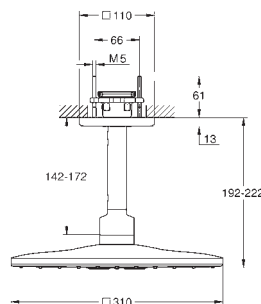

26 481 LSO

белая луна

524,00

Rainshower 310 SmartActive Cube

Верхний душ с потолочным душевым кронштейном 142 мм, 2 режима струи

включает в себя:

верхний душ Rainshower 310 SmartActive Cube, белая душевая поверхность

2 вида струй:

GROHE PureRain, ActiveRain

Потолочный душевой кронштейн 142 мм

GROHE DreamSpray превосходный поток воды

GROHE StarLight хромированная поверхность

с системой **SpeedClean** против известковых отложений

Внутренний охлаждающий канал для продолжительного срока службы

требуется встраиваемый блок 26 483 000 или 26 484 000 - заказывается отдельно

new