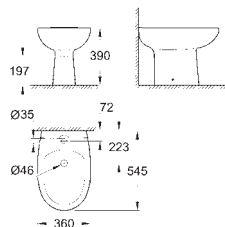

39 432 000

альпин-белый

119,00

Керамика Вау
Биде напольное
1 отверстие под смеситель
с переливом
с креплением
Санитарный фарфор
12 шт. на паллете