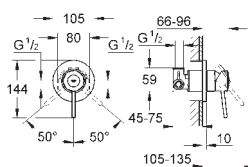

BauClassic

Смеситель однорычажный для душа

скрытый монтаж
включает в себя:
комплект готового монтажа
встраиваемый механизм (32 962 000)
металлический рычаг
GROHE Longlife Керамический картридж 46 мм
GROHE StarLight хромированная поверхность
регулировка расхода воды
возможность установки мин. расхода 2,5 л/мин.
уплотнитель розетки и рычага
Дополнительный ограничитель температуры

29 047 000

хром

83,00