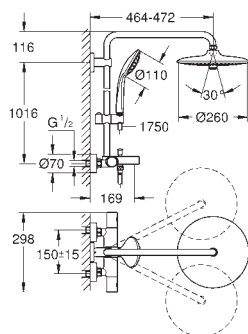

Euphoria System 260

Душевая система с термостатом для ванны; настенный монтаж

включает в себя:

горизонтальный поворотный душевой

кронштейн 450 мм

настенный термостат с аквадиммером

выбор между:

Euphoria 260 Верхний душ (26 457)

3 вида струй:

Rain, SmartRain, Jet

с шаровым шарниром

угол поворота $\pm 15^\circ$

излив для ванны

отдельный переключатель на ручной душ

ручной душ Euphoria 110 Massage (27 239 000)

3 вида струй:

Rain, SmartRain, Massage

регулируется по высоте с помощью

скользящего элемента

душевой шланг 1750 мм (28 388 000)

GROHE EcoJoy ограничитель расхода воды 9,5 л/мин

GROHE TurboStat встроенный термоэлемент

GROHE SafeStop стопор безопасности при 38°C

GROHE SafeStop Plus опционно ограничитель температуры на 43°C, включен

GROHE DreamSpray превосходный поток воды

GROHE StarLight хромированная поверхность

GROHE SprayDimmer

с системой **SpeedClean** против известковых отложений

Внутренний охлаждающий канал для продолжительного срока службы

Twistfree против перекручивания шланга

совместим с проточным водонагревателем от 18 кВт/ч

минимальный расход воды 7л/мин

минимальное давление 1,0 бар

new