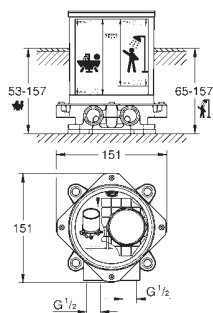

45 984 001

320,00

Монтажный набор для напольного излива 1/2"

для смесителей и изливов напольного монтажа

без комплекта верхней монтажной части

допускается регулировка 360° в горизонтальной

плоскости и 3° в вертикальной плоскости

монтажная глубина 53-157 мм

инсталляционная глубина для смесителей для душа

65-157 мм, компенсационная глубина 92 мм

два входа с внутренней резьбой 1/2" (подключение

горячей / холодной воды)

Смывной клапан

прокладка

крепежный материал

new