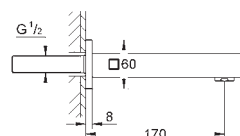

горячей / холодной воды)

Смывной клапан

прокладка

крепежный материал

13 303 000

хром

96,00

Eurocube