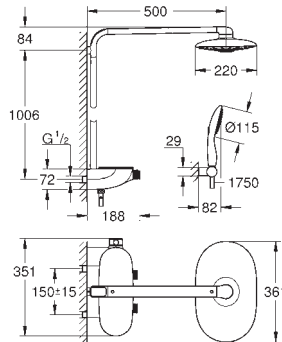

GROHE RAINSHOWER SYSTEM SMARTCONTROL

Артикул

Цвет

Цена брутто/
РРЦ без НДС, €

26 250 000

хром

1 030,00

Rainshower System SmartControl 360 DUO

Душевая система с термостатом для настенного монтажа

включает в себя:

горизонтальный душевой

кронштейн 500 мм

термостат внешнего монтажа SmartControl

выбор между:

Rainshower 360 DUO Верхний душ, хромированная душевая поверхность

GROHE PureRain/GROHE Rain O² spray* и TrioMassage

ручной душ Power&Soul 115 (27 671 LSO)

держатель ручного душа (27 055 000)

душевой шланг 1750 мм (28 388 000)

минимальный расход воды 10 л/мин

GROHE DreamSpray превосходный поток воды

GROHE StarLight хромированная поверхность

GROHE CoolTouch Полностью исключается вероятность

ожога о внешнюю поверхность смесителя

GROHE TurboStat встроенный термоэлемент

GROHE EcoJoy Технология совершенного потока

при уменьшенном расходе воды

GROHE SafeStop стопор безопасности при 38°C

GROHE SafeStop Plus опционно огачничитель температуры на 43°C, включен

SmartControl нажать для вкл/выкл, повернуть для увеличения напора

воды от режима EcoJoy до максимального напора воды

GROHE EasyReach полочка съемная

с системой **SpeedClean** против известковых отложений

Внутренний охлаждающий канал для продолжительного срока службы

совместим с проточным водонагревателем от 18 кВт/ч

Twistfree против перекручивания шланга

* выбор режима при первой установке; заводская установка: GROHE PureRain