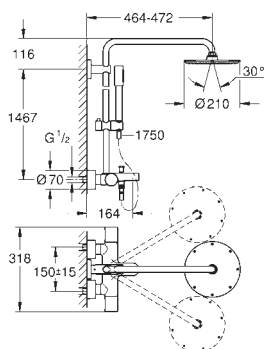

Rainshower System 210

Душевая система с термостатом для ванны; настенный монтаж

включает в себя:

горизонтальный поворотный душевой

кронштейн 450 мм

настенный термостат с аквадиммером

выбор между:

Rainshower Cosmopolitan Верхний душ 210 (28 373 000)

с шаровым шарниром, угол поворота $\pm 15^\circ$

излив для ванны

отдельный переключатель для ручного душа Sena (28 341 000)

регулируется по высоте с помощью

скользящего элемента (12 140 000)

металлический шланг 1750 мм (27 178 000)

GROHE EcoJoy ограничитель расхода воды 9,5 л/мин

GROHE TurboStat встроенный термоэлемент

GROHE SafeStop стопор безопасности при 38°C

GROHE SafeStop Plus опционно огачничитель температуры на 43°C , включен

GROHE CoolTouch

GROHE DreamSpray превосходный поток воды

GROHE StarLight хромированная поверхность

с системой **SpeedClean** против известковых отложений

Внутренний охлаждающий канал для продолжительного срока службы

совместим с проточным водонагревателем от 18 кВт/ч

минимальный расход воды 7л/мин

минимальное давление 1,0 бар