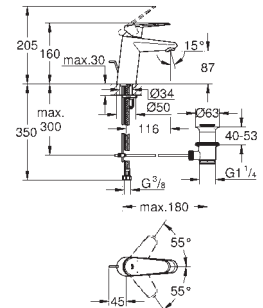

33 190 20E

хром

123,00

Eurodisc Cosmopolitan
Смеситель однорычажный для раковины DN 15
S-Size

монтаж на одно отверстие
металлический рычаг
GROHE SilkMove керамический картридж 35 мм
регулировка расхода воды
возможность установки мин. расхода 2,5 л/мин.
ограничитель температуры
GROHE StarLight хромированная поверхность
GROHE EcoJoy SpeedClean аэратор с ограничением расхода воды 5,7 л/мин
GROHE QuickFix Plus Монтажная система с центрирующей направляющей
сливной гарнитур 1 1/4", гибкая подводка
минимальное давление 1,0 бар
класс шума I по DIN 4109

33 190 002

хром

123,00

то же, без ограничения расхода воды