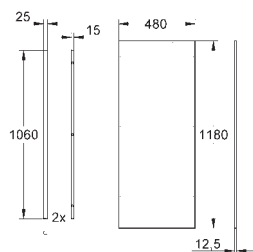

38 630 001

44,00

Rapid SL Облицовка
элемента для биде, писсуара или
пространства между элементами
монтажная высота 1,13 м
гипсоволоконная плита 1190 x 480 x
12,5 мм
без отверстий
винты быстрого монтажа
2 оцинкованных опорных уголка с
крепежными винтами