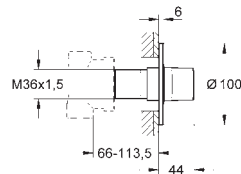

Переключатель на 5 положений

комплект верхней монтажной части для

29 033

без встраиваемого механизма

завинчивающаяся розетка

плавная регулировка глубины монтажа

66 - 113 мм

использовать только с встраиваемым механизмом

29 033 000

192,00