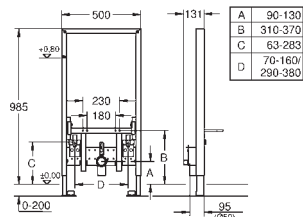

GROHE RAPID SL ДЛЯ РАКОВИНЫ И БИДЕ

Артикул

Цвет

Цена брутто/
РРЦ без НДС, €

38 545 000

236,00

Rapid SL для биде
монтажная высота 1,00 м
самонесущая стальная рама с порошковым напылением для монтажа перед стеной или стеной перегородкой предварительная сборка в комплекте регулируемые по высоте подключения к объекту и смесителю быстрая регулировка по высоте
крепежный материал
болты-держатели для биде смывное колено, выдерживающее высокую температуру, DN 50 уплотнение Ø 32 мм 2 звукоизоляционных подключения смесителя DN 15 крепежный материал для биде
без принадлежностей для монтажа перед стеной