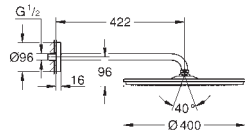

GROHE ВЕРХНИЕ ДУШИ С ДУШЕВЫМИ КРОНШТЕЙНАМИ

Артикул

Цвет

Цена брутто/
РРЦ без НДС, €

26 255 000

хром

968,00

Rainshower Cosmopolitan 400

Верхний душ с душевым кронштейном 422 мм, 1 режим струи
включает в себя:

верхний душ Rainshower Cosmopolitan 400, металл (28 778 000)
один вид струи:

Rain

Душевой кронштейн Rainshower 450 мм (26 146 000)

GROHE DreamSpray превосходный поток воды

GROHE StarLight хромированная поверхность

с системой **SpeedClean** против известковых отложений

может использоваться с проточным водонагревателем

минимальное давление 1,0 бар

26 256 000

хром

959,00

Rainshower Cosmopolitan 400

Верхний душ с потолочным душевым кронштейном 142 мм, 1 режим струи
включает в себя:

верхний душ Rainshower Cosmopolitan 400 мм (28 778 000)

один вид струи:

Rain

Rainshower Потолочный душевой кронштейн 142 мм (28 724 000)

GROHE DreamSpray превосходный поток воды

GROHE StarLight хромированная поверхность

с системой **SpeedClean** против известковых отложений

может использоваться с проточным водонагревателем

минимальное давление 1,0 бар