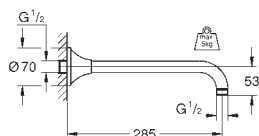

27 974 000

хром

329,00

27 974 IGO

хром/золото

428,00

то же, без ограничения расхода воды

27 986 000