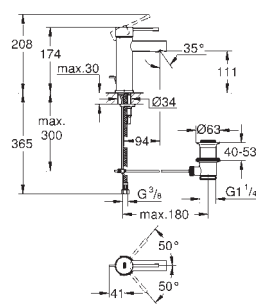

32 898 001

хром

112,00

Essence
Смеситель однорычажный для раковины DN 15 S-Size
монтаж на одно отверстие
металлический рычаг
GROHE SilkMove керамический картридж **28 мм** с ограничителем температуры
GROHE StarLight хромированная поверхность
GROHE EcoJoy 5,7 л/мин
GROHE QuickFix Plus Монтажная система сливной гарнитуры 1 1/4"
гибкая подводка
минимальное давление 1,0 бар