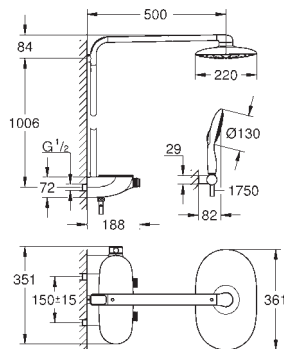

26 361 LS0

белая луна

999,00

Rainshower System SmartControl 360 MONO

Душевая система с термостатом для настенного монтажа

включает в себя:

горизонтальный душевой

кронштейн 500 мм

термостат внешнего монтажа SmartControl

выбор между:

Верхний душ Rainshower 360 MONO

режимы струи GROHE PureRain/GROHE Rain O²*

Power&Soul 130 Ручной душ, белая душевая поверхность (27 673 LS0)

держатель ручного душа (27 055 000)

душевой шланг 1750 мм (28 388 000)

минимальный расход воды 10 л/мин

GROHE DreamSpray превосходный поток воды

GROHE StarLight хромированная поверхность

GROHE CoolTouch Полностью исключается вероятность

ожога о внешнюю поверхность смесителя

GROHE TurboStat встроенный термоэлемент

GROHE EcoJoy Технология совершенного потока

при уменьшенном расходе воды

GROHE SafeStop стопор безопасности при 38°C

GROHE SafeStop Plus опционно огачничитель температуры на 43°C, включен

SmartControl нажать для вкл/выкл, повернуть для увеличения напора

воды от режима EcoJoy до максимального напора воды

GROHE EasyReach полочка съемная

с системой **SpeedClean** против известковых отложений

Внутренний охлаждающий канал для продолжительного срока службы

совместим с проточным водонагревателем от 18 кВт/ч

Twistfree против перекручивания шланга

* выбор режима при первой установке; заводская установка: GROHE PureRain