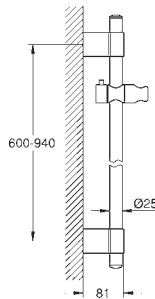

27 785 000

хром

79,00

Power&Soul

Душевая штанга, 900 мм

с металлическими настенными креплениями

поворотный держатель с

фиксацией по высоте

GROHE QuickFix (регулируемое расстояние между настенными креплениями штанги позволяет использовать для монтажа уже имеющиеся отверстия в стене)

GROHE StarLight хромированная поверхность

27 784 000

хром

75,00

то же, 600 мм