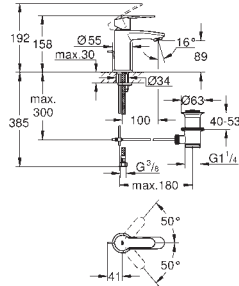

23 037 002

хром

93,00

Eurostyle Cosmopolitan
Смеситель однорычажный для раковины DN 15
S-Size

монтаж на одно отверстие
металлический рычаг
GROHE SilkMove керамический картридж 28 мм
GROHE StarLight хромированная поверхность
GROHE QuickFix быстрая монтажная система
аэратор
сливной гарнитур 1 1/4"
гибкая подводка