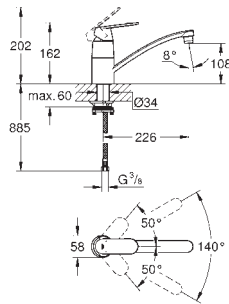

31 170 000

хром

178,00

Eurosmart Cosmopolitan

Смеситель однорычажный для мойки, DN 15

для монтажа перед окном

с низким изливом

монтаж на одно отверстие

GROHE StarLight хромированная поверхность

GROHE SilkMove керамический картридж Ø 46 мм

регулировка расхода воды

аэратор

поворотный трубкообразный излив

область поворота 140°

штулка для монтажа, высота 30 мм

гибкая подводка

СМЕСИТЕЛИ
ДЛЯ КУХНИ