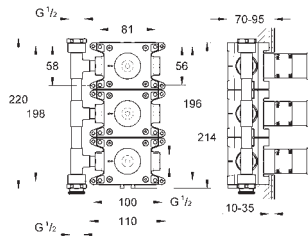

35 031 000

296,00

GROHE Rapido C

Встраиваемый вентиль на три выхода для 27 625 000

Для модульной установки системы Grohtherm Custom Shower
Встраиваемый корпус с защитным коробом
Водонепроницаемое уплотнение для монтажа
Для обмуровки и сухого монтажа
точки крепления для монтажа перед стеной или стеной-перегородкой
корпус из латуни с низким содержанием цинка
керамический вентиль 3/4"
3 входа и 3 выхода
резьбовое соединение 1/2"
расход воды при 3 бар
- один выход 55 л/мин.
- два выхода одновременно 110 л/мин.
- три выхода одновременно 140 л/мин.
глубина монтажа 70-95 мм
минимальное давление 1,0 бар