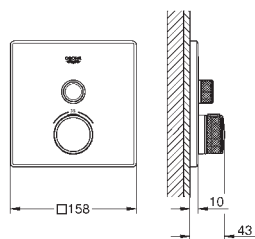

GROHE GROHTHERM SMARTCONTROL

Артикул

Цвет

Цена брутто/
РРЦ без НДС, €

new

29 123 000

хром

367,00

Grotherm SmartControl

Термостат для встраиваемого монтажа на 1 выход

комплект верхней монтажной части для

GROHE Rapido SmartBox 35 600 000

металлическая накладная панель с **GROHE QuickFix** (скрытые эксцентрики, уплотнение, скрытый монтаж), регулируемая на 6°

GROHE StarLight хромированная поверхность

SmartControl нажать для вкл/выкл, повернуть для увеличения напора воды от режима EcoJoy до максимального напора воды

заменяемые символы

GROHE TurboStat встроенный термoelement

GROHE SafeStop стопор безопасности при 38°C

GROHE SafeStop Plus опционно огачничитель температуры на 43°C, включен

встроенные обратные клапаны и грязеулавливающие фильтры

без встроенного механизма

распределение расхода:

выход А (для внешнего отключения) = 34 л/мин

выход В/С = 29 л/мин

new

29 124 000

хром

400,00