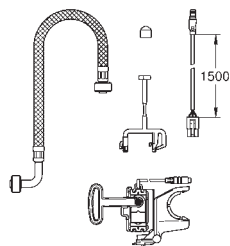

GROHE SENSIA ARENA

Артикул

Цвет

Цена брутто/
РРЦ без НДС, €

46 944 000

139,00

GROHE Sensia Arena

Установочный комплект для автоматического смыва

включает в себя:

серво мотор для сливного бачка GD 2

тяга для сливного клапана

кабель + колпак

гибкий шланг

панель смыва для унитаза не включена в комплект

Одобрено в CE

40 899 000

31,00