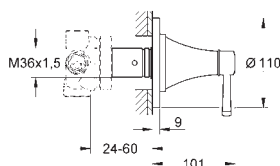

19 942 000

хром

80,43

19 942 IGO

хром/золото

139,00

Grandera

Переключатель на 5 положений

комплект верхней монтажной части для

29 708 000

без встраиваемого механизма

GROHE StarLight хромированная поверхность

минимальное давление 1,0 бар