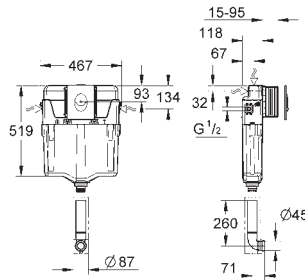

38 895 000

хром

149,00

Комплект GD2 с накладной панелью Skate Air

регулировка объема смыва от 6 до 9 л
заводская настройка 6 л и 3 л
Пневматический смывной клапан с тремя режимами слива: 2-х объемный, старт/стоп, или непрерывный
Подключение воды: справа, слева, сзади или сверху
Арматурная группа I
с изоляцией от конденсационной влаги
подключение воды DN 15
во время сборки не требуется дополнительного инструмента для монтажа инспекционного короба для вертикального или горизонтального монтажа
смывная труба изолирована для исключения конденсата
крепежными накладками
впускной и смывной гарнитуры
крепление для керамики
с накладной панелью Skate Air
вертикальный монтаж
156 x 197 мм, хром
из ABS
GROHE StarLight хромированная поверхность
GROHE EcoJoy Технология совершенного потока при уменьшенном расходе воды