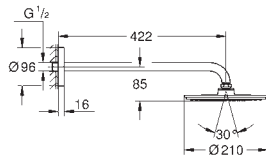

Rainshower Cosmopolitan 210

Верхний душ с душевым кронштейном 422 мм, 1 режим струи

включает в себя:

Rainshower Cosmopolitan 210 Верхний душ, металл, хромированная душевая

поверхность (28 368 000)

один вид струи:

Rain

Rainshower Душевой кронштейн 422 мм, хромированная розетка (26 146 000)

GROHE DreamSpray превосходный поток воды

GROHE StarLight хромированная поверхность

с системой **SpeedClean** против известковых отложений

DropStop отсутствие капель после выключения

может использоваться с проточным водонагревателем

нормальная струя при давлении от 0,5 бар

26 171 LS0

белая луна/хром

382,00