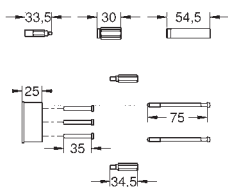

уплотнитель розетки и рычага

металлическая розетка

скрытое винтовое крепление

35 501 000 **72,00**

Rapido E Встроенный универсальный смеситель

46 191 000 **37,00**

Удлинение

25 мм