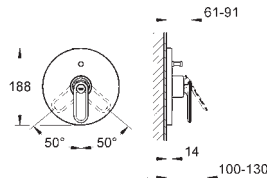

19 344 000

хром

335,00

Veris

Смеситель однорычажный для ванны
комплект верхней монтажной части для

35 501 000

без встраиваемого механизма

GROHE StarLight хромированная поверхность

автоматический переключатель: ванна/душ

уплотнитель розетки и рычага

металлическая розетка

скрытое винтовое крепление

35 501 000

72,00

Rapido E Встроенный универсальный смеситель