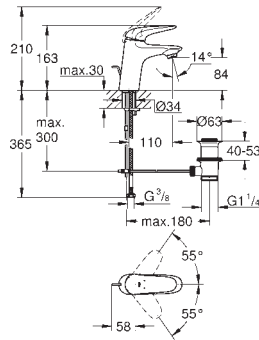

23 707 003
23 707 LS3

хром
белая луна/хром

81,00
103,00

Eurostyle

Смеситель однорычажный для раковины DN 15 S-Size

монтаж на одно отверстие
металлический рычаг (без отверстия)
GROHE SilkMove керамический картридж 35 мм
регулировка расхода воды
с ограничителем температуры
GROHE StarLight хромированная поверхность
GROHE EcoJoy 5,7 л/мин
GROHE QuickFix быстрая монтажная система
сливной гарнитур 1 1/4"
гибкая подводка