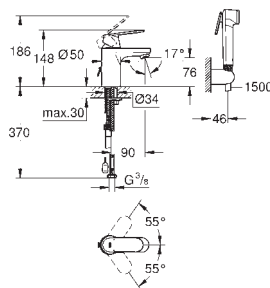

23 125 000

хром

122,00

Eurosmart Cosmopolitan
Смеситель однорычажный для раковины DN 15 S-Size

монтаж на одно отверстие
металлический рычаг
GROHE SilkMove керамический картридж 35 мм
регулировка расхода воды
возможность установки мин. расхода 2,5 л/мин.
GROHE StarLight хромированная поверхность
система быстрого монтажа
аэратор, цепочка, гибкая подводка
Дополнительный ограничитель температуры
с душевым набором, состоящим из
душ со встроенным переключателем
настенный держатель душа
душевой шланг

23 433 000

хром

163,00

то же, со встроенным запорным клапаном