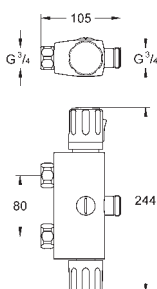

**Automatic 2000 Compact
Термостат, DN 15**

настенный монтаж, термоэлемент
с отводом 3/4", сменный ниппель 3/4", встроенный стопор смешанной воды
Carbodug керамический вентиль 1/2", 180°
рукоятка расхода с индивидуально
устанавливаемым стопором
рукоятка выбора температуры
со стопором при 38°C
встроенные обратные клапаны, грязеулавливающие фильтры,
без подключений, без отводной дуги
GROHE StarLight хромированная поверхность

34 365 000

хром

413,00