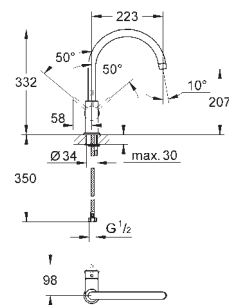

31 234 000

хром

75,00

BauClassic

Смеситель однорычажный для мойки, DN 15
монтаж на одно отверстие
металлический рычаг
GROHE Longlife керамический картридж **28 мм**
GROHE StarLight хромированная поверхность
поворотный трубкообразный излив
аэратор
гибкая подводка
система быстрого монтажа