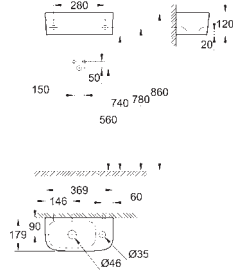

GROHE КЕРАМИКА EURO

Артикул

Цвет

Цена брутто/
РРЦ без НДС, €

new