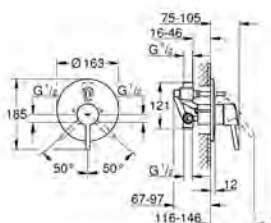

Concetto

Смеситель однорычажный для ванны, DN 15

для скрытого монтажа

GROHE SilkMove керамический картридж Ø 46 мм

GROHE StarLight хромированная поверхность

включает в себя: комплект готового монтажа

корпус встраиваемого смесителя 33 963 000

регулировка расхода воды

возможность установки мин. расхода 2,5 л/мин.

металлический рычаг, уплотнитель розетки и рычага

металлическая розетка, винтовое крепление

Дополнительный ограничитель температуры

минимальное давление 1,0 бар

new

19 576 002

хром

по запросу