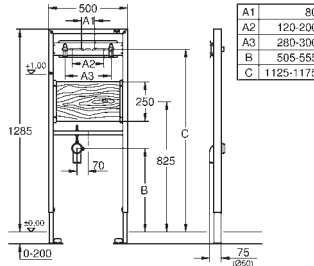

38 544 000

126,89

Rapid SL для чугунных изделий

для настенного смесителя

монтажная высота 1,30 м

для монтажа перед стеной или стеной перегородкой

самонесущая стальная рама с

порошковым напылением

подготовлена для облицовки

фиксированные подключения

быстрая регулировка по высоте

крепежный материал

проверено -TUEV

водонепроницаемая фанера

смывное колено, выдерживающее

высокую температуру, DN 50

2 звукоизоляционных подключения

смесителя DN 15

без принадлежностей для монтажа

перед стеной