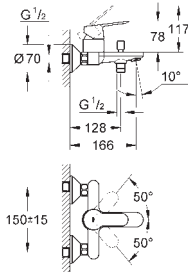

23 334 000

хром

76,00

VauEdge

Смеситель однорычажный для ванны, DN 15

настенный монтаж

металлический рычаг

GROHE Longlife Керамический картридж 46 мм

GROHE StarLight хромированная поверхность

регулировка расхода воды

автоматический переключатель: ванна/душ

излив с аэратором

отвод для душа снизу 1/2" со встроенным

обратным клапаном

скрытые S-образные эксцентрики

отражатель из металла

с защитой от обратного потока

дополнительный ограничитель температуры (46 308 000)