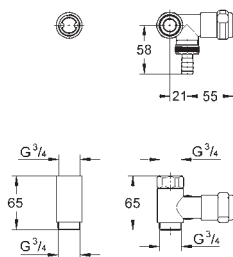

41 043 000

хром

23,00

Eggemann

WAS вентиль „Batterie“ 3/4"

настенный монтаж

для настенных смесителей 1/2"

подвод воды справа

Резервуар для смазки 1/2" для запорного
подсоединения шланга с обратным клапаном
Дистанционная шайба

с защитой от обратного потока

GROHE StarLight хромированная поверхность

для использования с воздухоотводным клапаном типа C 41238000