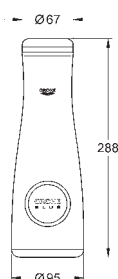

13,00

GROHE Blue

Термо-бутылка

Бутылка из нержавеющей стали с символикой GROHE Blue двойные стенки
крышка с ремешком
объем 450 мл

40 405 000

31,00

GROHE Blue

Стеклянный графин