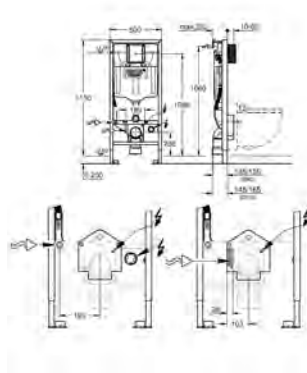

39 112 001

195,00

Rapid SL для унитазов-биде GROHE Sensia смывной бачок GD 2 с подключением для унитаза-биде GROHE Sensia (Sensia IGS/Sensia Arena)

монтажная высота 1,13 м

для монтажа перед стеной или стеной перегородкой
самонесущая стальная рама с
порошковым напылением
подготовлена для облицовки
фиксированные подключения
быстрая регулировка по высоте

крепежный материал

проверено -TUEV
2 болта-держателя для унитаза
крепление для керамики
расстояние между болтами 180/230 мм
PP-смывная дуга Ø 90 мм
регулировка глубины монтажа
редуктор Ø 90/110 мм

впускной и смывной гарнитуры
смывной бачок GD 2, 6 - 9 л
заводская настройка 6 л и 3 л
Пневматический смывной клапан с тремя режимами
слива: 2-х объёмный, старт/стоп, или непрерывный
Подключение воды сзади

Амбурная группа I
с изоляцией от конденсационной влаги
подключение воды DN 15
во время сборки не требуется дополнительного инструмента
для монтажа инспекционного короба
для вертикального или горизонтального монтажа

2 настенных угла с крепежным материалом

универсальный подвод воды для унитаза-биде Sensia Arena и Sensia IGS
скрытая электрическая розетка
розетка для электроподсоединения
для монтажа маленьких смывных панелей необходимо заказать
ревизионный короб 40 911 000 (приобретается отдельно)

40 899 000

31,00

Набор для дооснащения инсталляции для унитаза с функцией биде Sensia Arena и IGS

дооснащение инсталляции Rapid SL/Uniset для монтажа
унитаза с функцией биде Sensia Arena or IGS
состоит из:

гофрированная трубка со стопорным кольцом и уплотнением
кабельные стяжки
соединительная трубка для унитаза Ø 45 мм
сливная манжета Ø 90 мм