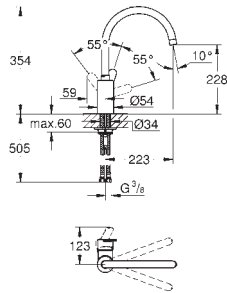

GROHE EUROSTYLE COSMOPOLITAN

Артикул

Цвет

Цена брутто/
РРЦ без НДС, €

33 975 002

хром

143,00

Eurostyle Cosmopolitan

Смеситель однорычажный для мойки, DN 15

высокий излив

монтаж на одно отверстие

GROHE StarLight хромированная поверхность

GROHE SilkMove керамический картридж 35 мм

азрактор, регулировка расхода воды

поворотный трубкообразный излив

выбор радиуса поворота: 0° / 150° / 360°

гибкая подводка

система быстрого монтажа