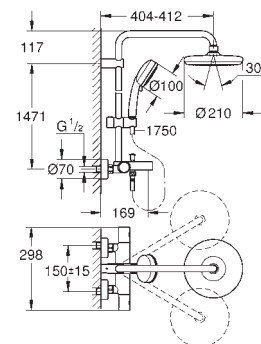

Tempesta Cosmopolitan System 210

Душевая система с термостатом для настенного монтажа

включает в себя:

горизонтальный поворотный душевой

кронштейн 390 мм

настенный термостат с аквадиммером

выбор между:

верхний душ Tempesta 210 (26 408)

душевая струя Rain

с шаровым шарниром

угол поворота $\pm 15^\circ$

ручной душ New Tempesta Cosmopolitan 100 (27 571 001)

2 вида струй:

Rain, Jet

регулируется по высоте с помощью

скользящего элемента

душевой шланг, 1.750 мм 1/2" x 1/2" (28 410)

GROHE TurboStat встроенный термоэлемент

GROHE SafeStop стопор безопасности при 38°C

GROHE SafeStop Plus опционно огачничитель температуры на 43°C, включен

GROHE DreamSpray превосходный поток воды

GROHE StarLight хромированная поверхность

с системой **SpeedClean** против известковых отложений

Внутренний охлаждающий канал для продолжительного срока службы

Twistfree против перекручивания шланга

совместим с проточным водонагревателем от 18 кВт/ч

минимальный расход воды 7л/мин

минимальное давление 1,0 бар

дополнительная опция: Полочка GROHE EasyReach (26 362)

new