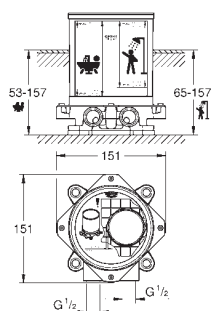

45 984 001

320,00

Монтажный набор для напольного излива 1/2"

для смесителей и изливов напольного монтажа

без комплекта верхней монтажной части

допускается регулировка 360° в горизонтальной

плоскости и 3° в вертикальной плоскости

монтажная глубина 53-157 мм

инсталляционная глубина для смесителей для душа

65-157 мм, компенсационная глубина 92 мм

два входа с внутренней резьбой 1/2" (подключение

горячей / холодной воды)

Смывной клапан

прокладка

крепежный материал