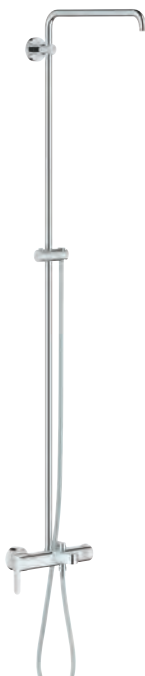

Душевые системы Euphoria

Душевая система с однорычажным смесителем для ванны, настенный монтаж

включает в себя:

горизонтальный поворотный душевой

кронштейн 450 мм

однорычажный смеситель для ванны с

переключателем, настенный монтаж

отдельный переключатель на ручной душ

скользящий элемент

душевой шланг 1750 мм (28 388 000)

GROHE SilkMove керамический картридж 35 мм

GROHE StarLight хромированная поверхность

Внутренний охлаждающий канал для продолжительного срока службы

Twistfree против перекручивания шланга

совместим с проточным водонагревателем от 18 кВт/ч

минимальный расход воды 7л/мин

минимальное давление 1,0 бар

верхний и ручной души приобретаются отдельно