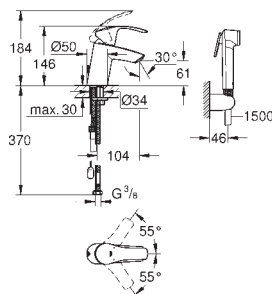

23 124 002

хром

102,00

Eurosmart

Смеситель однорычажный для раковины DN 15 S-Size

монтаж на одно отверстие
металлический рычаг

GROHE SilkMove керамический картридж 35 мм
регулировка расхода воды
с ограничителем температуры

GROHE StarLight хромированная поверхность
GROHE EcoJoy 5,7 л/мин

GROHE QuickFix быстрая монтажная система
цепочка
гибкая подводка
с душевым набором, состоящим из
душ со встроенным переключателем
настенный держатель душа
душевой шланг