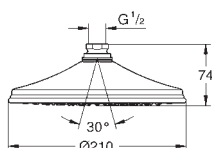

GROHE ВЕРХНИЕ ДУШИ RAINSHOWER

Артикул

Цвет

Цена брутто/
РРЦ без НДС, €

28 368 00E

хром

236,00

Rainshower Cosmopolitan 210 Верхний душ с одним режимом

Rain

нормальная струя при давлении от 0,5 бар

Ø 210 мм, металл

с шаровым шарниром

угол поворота ± 15°

резьбовое соединение 1/2"

GROHE EcoJoy ограничитель расхода воды 5,7 л/мин.

GROHE StarLight хромированная поверхность

с системой **SpeedClean** против известковых отложений

может использоваться с проточным водонагревателем

минимальное давление 1,0 бар

верхний душ используется только с

кронштейнами 28 384, 28 497, 28 576

28 373 000

хром

270,00

то же, с ограничением расхода воды 9,5 л/мин

28 368 000

хром

270,00

то же, без ограничения расхода воды

28 368 L50

белая луна/хром

293,00

Rainshower Cosmopolitan 210 Верхний душ с одним режимом

Rain

нормальная струя при давлении от 0,5 бар

белая душевая поверхность

Ø 210 мм

металл

с шаровым шарниром

угол поворота ± 15°

резьбовое соединение 1/2"

GROHE DreamSpray превосходный поток воды

GROHE StarLight хромированная поверхность

с системой **SpeedClean** против известковых отложений

может использоваться с проточным водонагревателем

верхний душ используется только с

кронштейнами 28 384, 28 497, 28 576, 28 724

27 134 000

хром

88,00

Rainshower Cosmopolitan 160 Верхний душ с 4 режимами

Rain / Jet / Pure / Champagne

Ø 160 мм

шаровый шарнир с углом поворота ± 15°

резьбовое соединение 1/2"

GROHE DreamSpray превосходный поток воды

GROHE StarLight хромированная поверхность

с системой **SpeedClean** против известковых отложений

может использоваться с проточным водонагревателем

установка при давлении от 0,5 бар

минимальный расход воды 5 л/мин

максимальный расход воды 25 л/мин

рекомендуется использовать с

душевым кронштейном Rainshower

28 369 000

хром

279,00