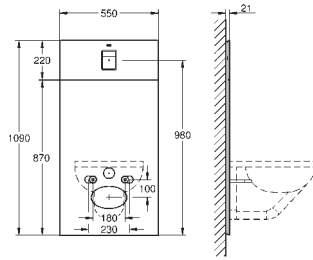

GROHE RAPID SL ДЛЯ УНИТАЗА

Артикул

Цвет

Цена брутто/
РРЦ без НДС, €

new