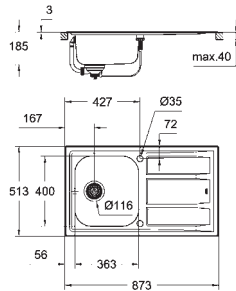

GROHE МОЙКИ K400+

Артикул

Цвет

Цена брутто/
PPЦ без НДС, €

new

31 568 SDO

нержавеющая сталь

186,00

K400+

Мойка из нержавеющей стали с корзинчатым вентилем

модель: K400+ 45-S 87.3/51.3 1.0 оборачиваемая
тип монтажа: сверху, либо вровень со столешницей

материал: нержавеющая сталь AISI 316 (V4A)
GROHE StarLight хромированная поверхность

покрытие: сатиновое

GROHE Whisper

минимальный размер шкафа: 450 мм

размер: 873 x 513 мм

1 чаша: 363 x 400 x 188 мм

GROHE QuickFix быстрая монтажная система

монтаж мойки слева или справа

требуемый размер отверстия в столешнице для установки мойки: 840 x 480 мм

Отверстия: 2 x 35 мм

клапан-автомат

аксессуары вкл.: клапан-автомат, сливной гарнитур,

корзинчатый вентиль, монтажный набор

new