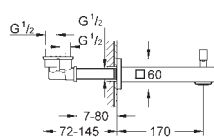

GROHE EUROCUBE

Артикул Цвет Цена брутто/
РРЦ без НДС, €

13 304 000 **хром** **108,00**

Излив для ванны
настенный монтаж
GROHE StarLight хромированная поверхность
аэратор
автоматический переключатель: ванна/душ
со встроенной соединительной деталью
внешняя резьба 1/2"
вынос 170 мм
минимальное давление 1,0 бар