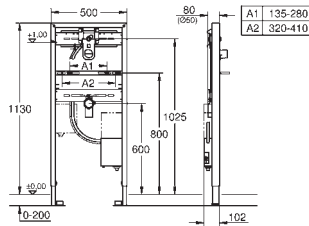

38 748 002

хром

377,00

Rapid SL для раковины

для настенного смесителя

с монтажным набором для инфракрасной электроники

Europlus E 36 042 SD0, Essence E 36 447 000 и Eurocube E 36 442 000

монтажная высота 1,13 м

для монтажа перед стеной или стеной перегородкой

самонесущая стальная рама с

порошковым напылением

подготовлена для облицовки

быстрая регулировка по высоте

крепежный материал

болты-держатели для раковины M10, с

креплением для керамики

расстояние между болтами изменяется

смывное колено, выдерживающее

высокую температуру, DN 50

уплотнение $\varnothing$ 32 мм

установленный набор коробов с защитным блоком

огнеупорная трубка для прокладки электронных кабелей

встраиваемая часть с подключением к воде, запорный вентиль и смывное колено

подключение с шумоизоляционным держателем $\frac{1}{2}$ "

соединительная коробка для сети питания 230 V

Одобрено в CE

для подключения к предварительно

смешанной или холодной воде

без принадлежностей для монтажа

перед стеной

СПЕЦИАЛЬНЫЕ
СМЕСИТЕЛИ