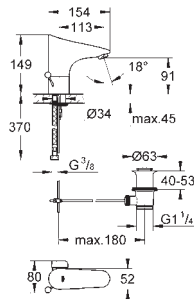

36 236 001

хром

392,00

Europlus E

Инфракрасная электроника для раковины 1/2" со смешиванием, регулируемым ограничителем температуры и со сливным гарнитуром

с инфракрасным датчиком для двусторонней связи для мониторинга, настройки и сервисного обслуживания
6V литиевая батарейка, тип CR-P2

Срок службы батарейки: прикл. 7 лет (150 включений в день)

GROHE EcoJoy 5,7 л/мин

обратный клапан

грязеулавливающие фильтры

магнитный клапан

система быстрого монтажа

многоступенчатый указатель состояния

батарейки

7 предустановленных режимов:

- автоматический смыв

- термическая дезинфекция

- моющий режим

дополнительные функции и точные настройки с помощью

пульта дистанционного управления 36 407

Одобрено в CE

класс шума I по DIN 4109

тип защиты смесителя IP 59K

36 015 001

хром

426,00

Europlus E

Инфракрасная электроника для раковины 1/2" со смешиванием и с регулируемым ограничителем температуры

с инфракрасным датчиком для двусторонней связи для мониторинга, настройки и сервисного обслуживания
с адаптером 100-230 V переменного тока, 50-60 Hz, 6 V постоянного тока

GROHE EcoJoy 5,7 л/мин

обратный клапан

грязеулавливающие фильтры

магнитный клапан

система быстрого монтажа

7 предустановленных режимов:

- автоматический смыв

- термическая дезинфекция

- моющий режим

дополнительные функции и точные настройки с помощью

пульта дистанционного управления 36 407

Одобрено в CE

класс шума I по DIN 4109

тип защиты смесителя IP 59K