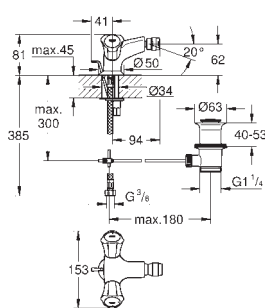

24 480 001

хром

120,00

Costa L
Смеситель для биде на одно отверстие, DN 15
металлические рукоятки
с теплоизоляцией
привинчивающаяся
вентиль Longlife с резиновым
уплотнением
литой излив с аэратором с шаровым
шарниром
сливной гарнитур 1 1/4"
гибкая подводка
GROHE StarLight хромированная поверхность