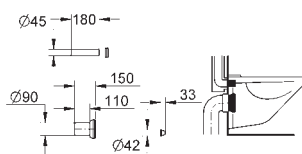

Впускной и смывной гарнитуры для унитаза

для подвесного унитаза
соединительная трубка \varnothing 45 мм,
соединение
сливная манжета \varnothing 90 мм
150 мм в длину
заглушки для болтов-держателей унитаза