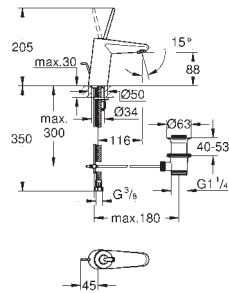

GROHE EURODISC JOY

Артикул

Цвет

Цена брутто/
РРЦ без НДС, €

23 425 000
23 425 LSO

хром
белая луна/хром

144,00
188,00

Eurodisc Joy
Смеситель однорычажный для раковины DN 15 S-Size

монтаж на одно отверстие
металлический рычаг

GROHE FeatherControl Joystick картридж

GROHE StarLight хромированная поверхность

GROHE EcoJoy SpeedClean аэратор с ограничением расхода воды 5,7 л/мин

GROHE QuickFix Plus Монтажная система

сливной гарнитуры 1 1/4"

гибкая подводка

минимальное давление 1,0 бар