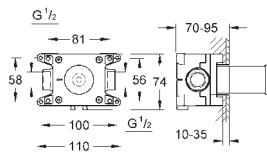

Grotherm F

Встраиваемый механизм для подключения душевого шланга 27 621 000

Для модульной установки системы Grotherm Custom Shower

Встраиваемый корпус с защитным коробом

Водонепроницаемое уплотнение для монтажа

Смывной клапан

Для обмуровки и сухого монтажа

точки крепления для монтажа перед стеной или стеной-перегородкой

корпус из латуни с низким содержанием цинка

соединения 1/2"

глубина монтажа 70-95 мм