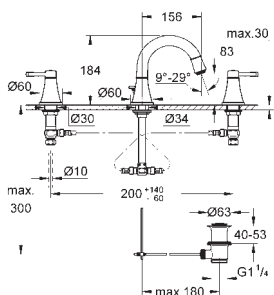

GROHE GRANDERA

Артикул

Цвет

Цена брутто/
РРЦ без НДС, €

20 417 000
20 417 IGO

хром
хром/золото

366,00
476,00

Grandera
Смеситель для раковины на три
отверстия, DN 15
S-Size

керамические вентили, для горячей
и холодной воды, 1/2" - 90°

GROHE StarLight хромированная поверхность

GROHE EcoJoy Технология совершенного потока
при уменьшенном расходе воды

GROHE AquaGuide регулируемый аэратор 5,7 л/мин
сливной гарнитур 1 1/4"

усиленная гибкая подводка
между центральным корпусом и
боковыми вентилями
минимальное давление 1,0 бар