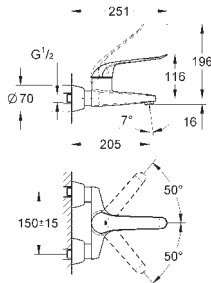

32 778 000

хром

183,00

Euroeco Special

Смеситель однорычажный для раковины DN 15

настенный монтаж

GROHE StarLight хромированная поверхность

GROHE SilkMove керамический картридж Ø 46 мм

GROHE EcoJoy Технология совершенного потока

при уменьшенном расходе воды

регулировка расхода воды, настраиваемый ограничитель температуры

возможность установки мин. расхода 2,5 л/мин., ламинарный регулятор струи 9 л/мин., литой излив, вынос 205 мм

32 779 000

хром

207,00

то же, с фиксирующимися S-образными эксцентриками, вынос 221 мм