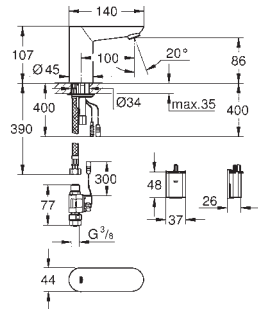

GROHE EUROECO COSMOPOLITAN E

Артикул

Цвет

Цена брутто/
РРЦ без НДС, €

36 271 000

хром

213,00

Euroeco Cosmopolitan E

Инфракрасная электроника для раковины без смешивания

с инфракрасным датчиком для двусторонней связи для мониторинга, настройки и сервисного обслуживания для холодной или смешанной воды
6V литиевая батарейка, тип CR-P2
Срок службы батарейки: approx. 7 лет (150 включений в день)

GROHE EcoJoy 5,7 л/мин
грязеулавливающие фильтры
внешний электромагнитный клапан
внешняя батарея
система быстрого монтажа

многоступенчатый указатель состояния батарейки
7 предустановленных режимов:

- автоматический смыв
- термическая дезинфекция
- моющий режим

дополнительные функции и точные настройки с помощью пульта дистанционного управления 36 407
Одобрено в CE

класс шума I по DIN 4109

тип защиты смесителя IP 59K

36 269 000

хром

229,00