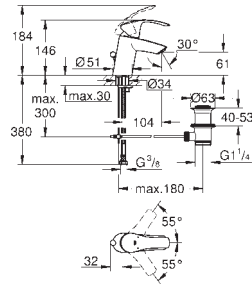

23 788 002

хром

65,00

Eurosmart

Смеситель однорычажный для раковины DN 15 S-Size

монтаж на одно отверстие
металлический рычаг

GROHE SilkMove керамический картридж 35 мм
регулировка расхода воды
с ограничителем температуры

GROHE StarLight хромированная поверхность
GROHE EcoJoy аэратор 3.8 л/мин

GROHE QuickFix быстрая монтажная система
сливной гарнитур 1 1/4"
гибкая подводка

33 265 002

хром

63,00

то же, с **GROHE EcoJoy 5.7 л/мин**