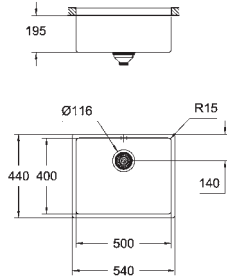

GROHE МОЙКИ K700

Артикул

Цвет

Цена брутто/
РРЦ без НДС, €

new

31 574 SDO

нержавеющая сталь

304,00

K700 Под столешницу

Мойка из нержавеющей стали

модель: K700U 60-S 54.4/44.4 1.0

тип монтажа: под столешницу

материал: нержавеющая сталь AISI 304 (V2A)

GROHE StarLight хромированная поверхность

покрытие: сатиновое

GROHE Whisper

минимальный размер шкафа: 600 мм

размер: 540 x 440 мм

1 чаша: 500 x 400 x 195 мм

GROHE QuickFix быстрая монтажная система

требуемый размер отверстия в столешнице для установки мойки: 500 x 400 мм

корзинчатый вентиль: корзинка Ø 3.5"/90 мм

аксессуары вкл.: сливной гарнитур, корзинка, монтажный набор

new