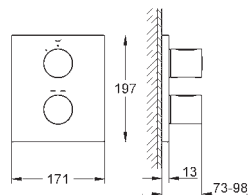

Grohtherm 3000 Cosmopolitan Термостат для душа

комплект верхней монтажной части для

GROHE Rapido T 35 500 000

прямоугольная настенная металлическая розетка

GROHE SafeStop стопор безопасности при 38°C

GROHE SafeStop Plus опционно ограничитель температуры на 43°C, включен

рукоятка расхода с экономичной кнопкой GROHE EcoButton

и индивидуально устанавливаемым стопором

Carbodur керамический вентиль 1/2", 180°

без встраиваемого механизма

35 500 000

174,00

Rapido T Встроенный универсальный термостат