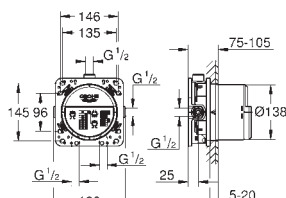

GROHE Rapido SmartBox

Универсальная встроенная часть, 1/2"

3 трубообразных отвода 1/2"

2 подключения воды снизу, 1/2"

инсталляционная глубина 75-105 мм

подключения из латуни

предварительно смонтированная заглушка

прочный корпус и защитная накладка

подготовленные точки крепления для сухого и мокрого монтажа

уплотнение

без комплекта верхней монтажной части