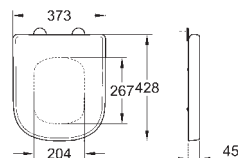

39 459 000

альпин-белый

41,00

Керамика Euro

Сиденье для унитаза компактное

с крышкой

быстросъемное сиденье

съёмное

материал: Дюропласт

с креплением

для

39 206 000, 39 206 00Н

48 шт. на паллете

КЕРАМИКА