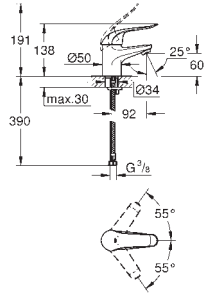

GROHE EUROECO SPECIAL

Артикул

Цвет

Цена брутто/
РРЦ без НДС, €

32 762 000

хром

78,00

Euroeco Special

Смеситель однорычажный для раковины DN 15

монтаж на одно отверстие
гладкий корпус, **GROHE StarLight** хромированная поверхность
GROHE SilkMove керамический картридж 35 мм
GROHE EcoJoy Технология совершенного потока
при уменьшенном расходе воды
регулировка расхода воды
настраиваемый ограничитель температуры
возможность установки мин. расхода 2,5 л/мин.
ламинарный регулятор струи 9 л/мин., металлический рычаг, длина рычага 120 мм,
система быстрого монтажа, гибкая подводка

32 763 000

хром

78,00

то же, со сливным гарнитуром 1 1/4"