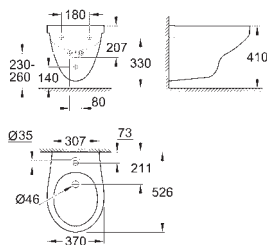

new

39 493 000

альпин-белый

55,00

Керамика Вау
Сиденье для унитаза
с крышкой
механизм плавного закрытия
быстросъемное сиденье
съемное
материал: Дюропласт
с креплением
126 шт. на паллете

new

39 433 000

альпин-белый