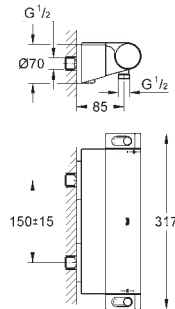

GROHE GROHTHERM 2000

Артикул

Цвет

Цена брутто/
РРЦ без НДС, €

34 469 001

хром

242,00

Grotherm 2000

Термостат для душа, DN 15

настенный монтаж

100% GROHE CoolTouch корпус изделия
+ S-образные эксцентрики

GROHE StarLight хромированная поверхность
GROHE Aqua Paddle эргономичные рукоятки
рукоятка выбора температуры
со стопором при 38°C

GROHE SafeStop Plus опционно огачничитель температуры на 43°C, включен
встроенный стопор смешанной воды

GROHE TurboStat встроенный термоэлемент
рукоятка расхода с экономичной кнопкой GROHE EcoButton
и индивидуально устанавливаемым стопором
Carbodur керамический вентиль 1/2", 180°

отвод для душа снизу 1/2"

встроенные обратные клапаны

грязеулавливающие фильтры

с защитой от обратного потока

скрытые S-образные эксцентрики, CoolTouch розетки с уплотнением к стене

GROHE EasyReach полочка съемная

съемная

хром

минимальное давление 1,0 бар

GROHE EcoJoy Технология совершенного потока

при уменьшенном расходе воды

34 169 001

хром

214,00

Grotherm 2000

Термостат для душа, DN 15

настенный монтаж

100% GROHE CoolTouch корпус изделия
+ S-образные эксцентрики

GROHE StarLight хромированная поверхность
GROHE Aqua Paddle эргономичные рукоятки

GROHE SafeStop Plus стопор безопасности при 38°C

GROHE SafeStop Plus опционно огачничитель температуры на 43°C, включен

GROHE TurboStat встроенный термоэлемент
встроенный стопор смешанной воды

рукоятка расхода с экономичной кнопкой GROHE EcoButton
и индивидуально устанавливаемым стопором

Carbodur керамический вентиль 1/2", 180°

отвод для душа снизу 1/2"

встроенные обратные клапаны

грязеулавливающие фильтры

с защитой от обратного потока

скрытые S-образные эксцентрики, CoolTouch розетки с уплотнением к стене

дополнительная опция: GROHE EasyReach полочка (18 608 001)

GROHE EcoJoy Технология совершенного потока

при уменьшенном расходе воды