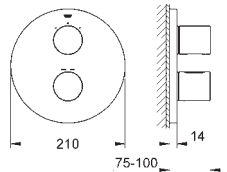

19 468 000
19 468 LSO

хром
белая луна/хром

302,00
364,00

Grotherm 3000 Cosmopolitan
Термостат для ванны

комплект верхней монтажной части для
GROHE Rapido T 35 500 000
с настенными розетками **GROHE QuickFix** (скрытые
эксцентрики, уплотнение, скрытый монтаж)
GROHE StarLight хромированная поверхность
GROHE SafeStop стопор безопасности при 38°C
GROHE SafeStop Plus опционно огачничитель температуры на 43°C, включен
аквадиммер многофункциональный:
затвор воды и регулятор расхода
переключатель на 2 положения
без встраиваемого механизма

35 500 000

174,00

Rapido T Встроенный универсальный термостат