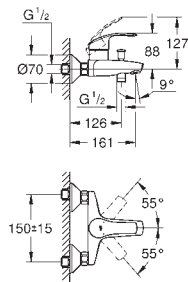

GROHE EUROSMART

Артикул

Цвет

Цена брутто/
РРЦ без НДС, €