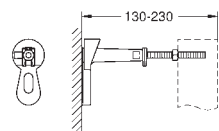

38 558 00M

14,50

Rapid SL Настенный уголок
для монтажа перед стеной
для крепления элементов к капитальной
стене или перед стеной-перегородкой
бесступенчатая регулировка глубины от
130 - 203 мм
облицовка для одиночного или рельсового
монтажа
крепежный материал
2 шт