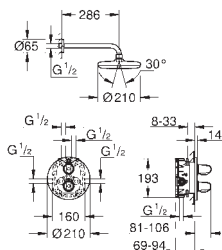

GROHE GROHTHERM 1000

Артикул

Цвет

Цена брутто/
PPC без НДС, €

19 986 000

хром

179,00

Grotherm 1000

Термостат для ванны со встроенным переключателем на 2 положения

комплект верхней монтажной части для

GROHE Rapido T 35 500 000

с настенными розетками **GROHE QuickFix** (скрытые эксцентрики, уплотнение, скрытый монтаж)

GROHE StarLight хромированная поверхность

GROHE MetalGrip эргономичная металлическая рукоятка

GROHE SafeStop стопор безопасности при 38°C

GROHE SafeStop Plus опционно огачничитель температуры на 43°C, включен

GROHE AquaDimmer Plus многофункциональный

- GROHE EcoButton

(встроенная кнопка с функцией экономии воды для душа)

- регулировка расхода

- переключатель: ванна/душ

без встраиваемого механизма

минимальное давление 1,0 бар

GROHE EcoJoy Технология совершенного потока

при уменьшенном расходе воды

35 500 000

Rapido T Встроенный универсальный термостат

174,00

34 573 000

хром

267,00

Grotherm 1000

Центральный термостат

набор для инсталляции

включает в себя:

корпус встраиваемого смесителя

(34 213 000)

с настенными розетками **GROHE QuickFix** (скрытые эксцентрики, уплотнение, скрытый монтаж)

GROHE TurboStat встроенный термоэлемент

GROHE StarLight хромированная поверхность

GROHE MetalGrip эргономичная металлическая рукоятка

GROHE SafeStop стопор безопасности при 38°C

GROHE SafeStop Plus опционно огачничитель температуры на 43°C, включен

минимальное давление 1,0 бар

new

34 582 001

хром

468,00

Grotherm 1000

Набор для комплектации душа с Tempesta 210

включает в себя:

Grotherm 1000 комплект готового монтажа с Aquadimmer Eco (19 985 000)

GROHE Rapido T термостатический смеситель

для скрытого монтажа (35 500)

верхний душ Tempesta 210 (26 408)

Rainshower Душевой кронштейн 286 мм (28 576 000)