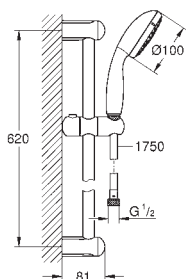

GROHE NEW TEMPESTA

Артикул

Цвет

Цена брутто/
РРЦ без НДС, €

ДУШИ

new