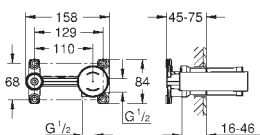

GROHE LINEARE

Артикул Цвет Цена брутто/
PPЦ без НДС, €

new

23 405 001
23 405 DC1

хром
суперсталь

228,00
297,00

Lineare
Смеситель однорычажный для раковины DN 15 XL-Size

монтаж на одно отверстие
металлический рычаг
для свободностоящих раковин
GROHE SilkMove керамический картридж **28 мм**
с ограничителем температуры
GROHE StarLight хромированная поверхность
GROHE EcoJoy SpeedClean аэратор с ограничением расхода воды 5,7 л/мин
GROHE QuickFix Plus Монтажная система
гладкий корпус
гибкая подводка
минимальное давление 1,0 бар

new

20 304 001

хром

240,00

Lineare
Смеситель для раковины на три отверстия, DN 15 M-Size

металлический рычаг
керамические вентили 1/2", 90°
GROHE StarLight хромированная поверхность
GROHE EcoJoy SpeedClean аэратор с ограничением расхода воды 5,7 л/мин
GROHE QuickFix быстрая монтажная система
сливной гарнитур 1 1/4"
усиленная гибкая подводка
между центральным корпусом и боковыми вентилями
минимальное давление 1,0 бар
присоединительная гайка 1/2" x 10,5 мм

new

19 409 001
19 409 DC1

хром
суперсталь

186,00
242,00

Lineare
Смеситель для раковины на два отверстия M-Size

настенный монтаж
комплект верхней монтажной части для 23 571 000
без встраиваемого механизма
металлическая розетка
металлический рычаг
GROHE StarLight хромированная поверхность
GROHE EcoJoy 5,7 л/мин
GROHE AquaGuide регулируемый аэратор
размер по осям 110 мм
вынос 149 мм
минимальное давление 1,0 бар

new

23 444 001
23 444 DC1

хром
суперсталь

202,00
262,00

Lineare
Смеситель для раковины на два отверстия L-Size