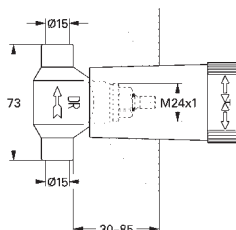

29 801 000 **16,00**

Механизм скрытого вентиля, 1/2"
предварительно смонтированная
вентильная головка 1/2", короткий шпindel, защитная втулка, присоединение для
пайки Ø15 мм, DR-латунь

29 803 000 **31,00**

то же, пайка Ø 18 мм

29 804 000 **31,00**

то же, пайка Ø 22 мм