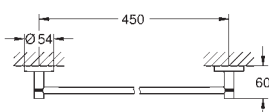

40 688 001 хром 31,00
40 688 DC1 суперсталь 41,00

Essentials
Держатель для банного полотенца
металл
504 мм (функциональная длина 450 мм)
скрытое крепление
GROHE StarLight хромированная поверхность