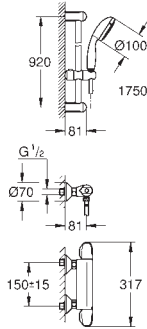

GROHE GROHTHERM 1000

Артикул

Цвет

Цена брутто/
РРЦ без НДС, €

ТЕРМОСТАТЫ

new