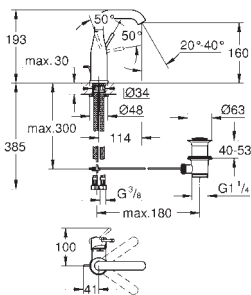

23 462 001

хром

131,00

23 462 DC1

суперсталь

173,00

Essence
Смеситель однорычажный для раковины DN 15 M-Size

монтаж на одно отверстие
металлический рычаг
GROHE SilkMove керамический картридж **28 мм**
с ограничителем температуры
GROHE StarLight хромированная поверхность
GROHE EcoJoy 5,7 л/мин
GROHE AquaGuide регулируемый аэратор
GROHE QuickFix Plus Монтажная система
поворотный излив с аэратором и стопором
сливной гарнитур 1 1/4"
гибкая подводка
минимальное давление 1,0 бар