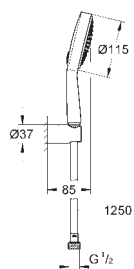

GROHE POWER&SOUL

Артикул

Цвет

Цена брутто/
РРЦ без НДС, €

27 838 000

хром

95,00

Power&Soul Cosmopolitan 115

Душевой набор, 2 вида струй

включает в себя:

ручной душ Power&Soul Cosmopolitan 115 (27 661 000)

Настенный держатель (27 056 000)

душевой шланг Silverflex 1.250 мм (28 362)

GROHE DreamSpray превосходный поток воды

GROHE StarLight хромированная поверхность

с системой **SpeedClean** против известковых отложений

Внутренний охлаждающий канал для продолжительного срока службы

Twistfree против перекручивания шланга

может использоваться с проточным водонагревателем

минимальное давление 1,0 бар