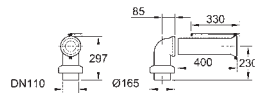

39 453 000

24,00

Выпуск для унитаза
горизонтальный
320 мм от стены

new