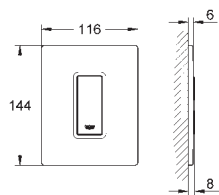

GROHE ПАНЕЛИ СМЫВА ДЛЯ ПИССУАРА

Артикул

Цвет

Цена брутто/
PPЦ без НДС, €

38 846 MF0
38 846 LSO
38 846 KSO

хром/да Винчи белый
белая луна
черный бархат

220,00
220,00
220,00

Skate Cosmopolitan
Накладная панель

со стеклянной поверхностью
сделано из безопасного стекла
механическая панель смыва для писсуара
кнопка смыва пластиковая, хромированная
комплект верхней монтажной части
для Rapido U или Rapido UMB

крепежная рама с монтажным комплектом
116 x 144 мм
механический функциональный элемент
минимальное давление 0,5 бар
максимальное давление 6 бар
1.0 - 6.0 настройка
Арматурная группа II
GROHE StarLight хромированная поверхность