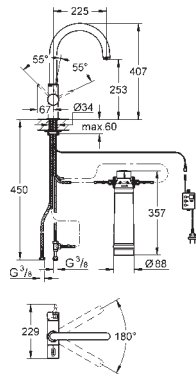

*** Доступно в iTunes или Google Play

СМЕСИТЕЛИ
ДЛЯ КУХНИ

GROHE BLUE PURE

GROHE BLUE PURE

Артикул

Цвет

Цена брутто/
РРЦ без НДС, €

33 249 001
33 249 DC1