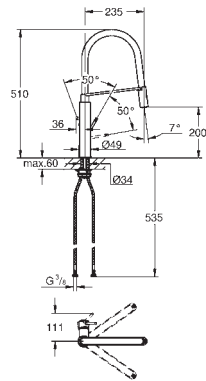

GROHE CONCETTO

Артикул

Цвет

Цена брутто/
РРЦ без НДС, €

31 491 000
31 491 DC0

хром
суперсталь

281,00
376,00

Concetto

Смеситель однорычажный для мойки, DN 15

монтаж на одно отверстие

GROHE StarLight хромированная поверхность

GROHE SilkMove керамический картридж **28 мм**

аэратор

со встроенным ограничителем температуры

профессиональная лейка

с гибким силиконовым шлангом GROHflex kitchen

переключает: ламинарный режим струи/режим струи **SpeedClean**

автоматическое возвратное переключение на ламинарный режим струи

GROHE EasyDock M Встроенный магнит для плотного прилегания кронштейна и лейки

поворотный излив

радиус поворота 360°

с защитой от обратного потока

гибкая подводка

система быстрого монтажа