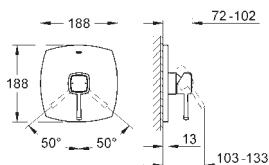

GROHE GRANDERA

Артикул Цвет Цена брутто/
РРЦ без НДС, €

19 932 000 хром **227,00**
19 932 IGO хром/золото **296,00**

Grandera
Смеситель однорычажный для душа
комплект верхней монтажной части для
35 501 000
без встраиваемого механизма
GROHE StarLight хромированная поверхность
уплотнитель розетки и рычага
металлическая розетка
скрытое крепление
минимальное давление 1,0 бар

35 501 000 **72,00**
Rapido E Встроенный универсальный смеситель