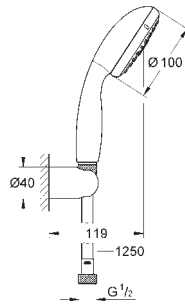

New Tempesta 100

Душевой набор, 2 вида струй

включает в себя:

ручной душ (27 597)

настенный держатель ручного душа (28 605)

без регулировки

душевой шланг Relexaflex 1500 мм 1/2" x 1/2" (28 151)

GROHE EcoJoy ограничитель расхода воды 5,7 л/мин.

GROHE DreamSpray превосходный поток воды

GROHE StarLight хромированная поверхность

с системой **SpeedClean** против известковых отложений

Внутренний охлаждающий канал для продолжительного срока службы

ShockProof силиконовое кольцо, предотвращающее

повреждение поверхности при падении ручного душа

может использоваться с проточным водонагревателем

минимальное давление 1,0 бар

new

27 799 001

хром

27,00

New Tempesta 100

Душевой набор, 2 вида струй

включает в себя:

ручной душ (27 597)

настенный держатель ручного душа (28 605)

без регулировки

Relexaflex-шланг 1250 мм

1/2" x 1/2" (28 150)

GROHE DreamSpray превосходный поток воды

GROHE StarLight хромированная поверхность

с системой **SpeedClean** против известковых отложений

Внутренний охлаждающий канал для продолжительного срока службы

ShockProof силиконовое кольцо, предотвращающее

повреждение поверхности при падении ручного душа

может использоваться с проточным водонагревателем

минимальное давление 1,0 бар

new