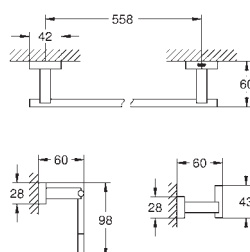

крючок для банного халата (40 511 001)

Держатель бумаги (40 507 001)

туалетный „ершик“ в комплекте (40 513 001)

скрытое крепление

GROHE StarLight хромированная поверхность

40 777 001

хром

84,00