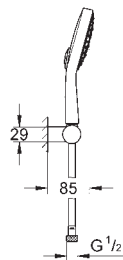

27 741 000

хром

116,00

Power&Soul Cosmopolitan 130
Душевой набор 4+ режима

включает в себя:

ручной душ Power&Soul Cosmopolitan 130 (27 664 000)
настенный держатель для душа, регулируемый (27 055 000)

душевой шланг 1750 мм (28 388 000)

GROHE EcoJoy ограничитель расхода воды 9,5 л/мин

GROHE DreamSpray превосходный поток воды

GROHE StarLight хромированная поверхность

с системой **SpeedClean** против известковых отложений

Внутренний охлаждающий канал для продолжительного срока службы

Twistfree против перекручивания шланга

может использоваться с проточным водонагревателем

минимальное давление 1,0 бар