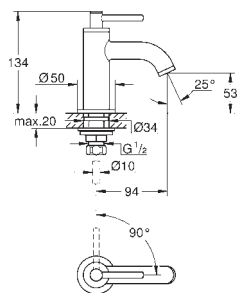

GROHE ATRIO

Артикул Цвет Цена брутто/
РРЦ без НДС, €

new