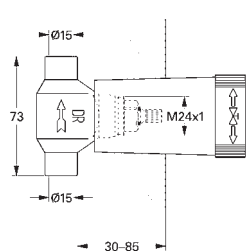

29 801 000

16,00

Механизм скрытого вентиля, 1/2"

предварительно смонтированная
вентильная головка 1/2", короткий шпindel, защитная втулка, присоединение для
пайки Ø15 мм, DR-латунь

29 803 000

31,00

то же, пайка Ø 18 мм

29 804 000

31,00

то же, пайка Ø 22 мм