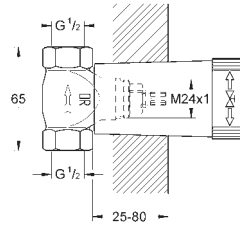

GROHE RAPIDO C

Артикул

Цвет

Цена брутто/
РРЦ без НДС, €

29 811 000

19,00

Встроенный вентиль, 1/2"

предварительно смонтированная керамическая вентиляная головка 1/2"
180°

резьбовое соединение 1/2"
выравнивание глубины монтажа за счет
сильфона
25 - 80 mm
DR-латунь

29 813 000

27,00

то же, 3/4"

РЕШЕНИЕ ДЛЯ
СКРЫТОГО
МОНТАЖА