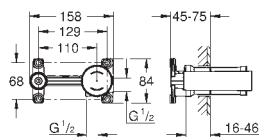

23 571 000

163,00

Смеситель однорычажный 1/2", встраиваемый универсальный механизм

для смесителя на 2 отверстия

для скрытого монтажа

без комплекта верхней монтажной части

GROHE SilkMove керамический картридж 35 мм

регулировка расхода воды

с ограничителем температуры

излив может быть установлен справа или слева

DR-латунь

шаблон для монтажа