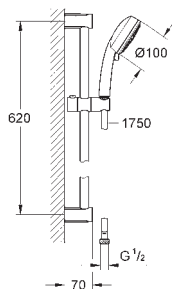

GROHE NEW TEMPESTA COSMOPOLITAN

Артикул

Цвет

Цена брутто/
РРЦ без НДС, €

ДУШИ

new