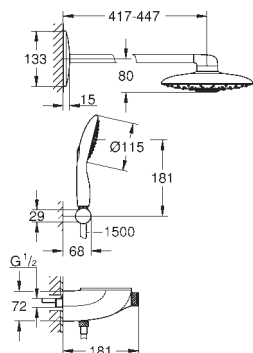

GROHE RAINSHOWER SYSTEM SMARTCONTROL

Артикул

Цвет

Цена брутто/
РРЦ без НДС, €

new

26 443 000

хром

1 100,00

Rainshower System SmartControl 360 DUO Combi Набор для комплектации душа с термостатом, внешний/встроенный монтаж

включает в себя:

SmartControl Термостат для душа, настенный монтаж

выбор между:

Rainshower 360 DUO Верхний душ с душевым кронштейном

450 мм, хромированная душевая поверхность

GROHE PureRain/GROHE Rain O² spray* и TrioMassage

ручной душ Power&Soul 115 (27 671 LS0)

держатель ручного душа (27 055 000)

душевой шланг Silverflex 1.500 мм (28 364)

минимальный расход воды 10 л/мин

GROHE DreamSpray превосходный поток воды

GROHE StarLight хромированная поверхность

GROHE CoolTouch Полностью исключается вероятность

ожога о внешнюю поверхность смесителя

GROHE TurboStat встроенный термоэлемент

GROHE EcoJoy Технология совершенного потока

при уменьшенном расходе воды

GROHE SafeStop стопор безопасности при 38°C

GROHE SafeStop Plus опционно огачничитель температуры на 43°C, включен

SmartControl нажать для вкл/выкл, повернуть для увеличения напора

воды от режима EcoJoy до максимального напора воды

GROHE EasyReach полочка съемная

с системой **SpeedClean** против известковых отложений

Внутренний охлаждающий канал для продолжительного срока службы

Twistfree против перекручивания шланга

требуется встраиваемый блок 26 264 001 и встраиваемый механизм для настенного/

скрытого монтажа

26 449 000 – все заказывается отдельно

* выбор режима при первой установке; заводская установка: GROHE PureRain

new