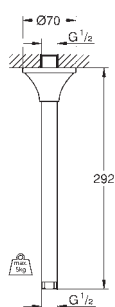

27 982 000

хром

66,00

27 982 IGO

хром/золото

86,00

Rainshower Grandera

Потолочный душевой кронштейн 292 мм

металл
резьбовое соединение 1/2"
Grandera розетка
GROHE StarLight хромированная поверхность
подходит для всех верхних душев Grandera
минимальное давление 1,0 бар

27 978 000

хром

55,00

27 978 IGO

хром/золото

71,00

то же, вынос 142 мм