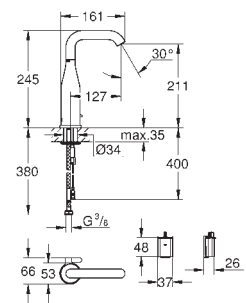

Essence E

Инфракрасная электроника для раковины 1/2" со смешиванием и с регулируемым ограничителем температуры

с инфракрасным датчиком для двусторонней связи для мониторинга, настройки и сервисного обслуживания 6V литиевая батарейка, тип CR-P2

Срок службы батарейки: прикл. 7 лет (150 включений в день)

GROHE StarLight хромированная поверхность
регулируемый радиус поворота 0° / 150° / 360°
ламинатор с ограничением потока воды 5.0 л/мин
гибкие соединительные шланги

обратный клапан
грязеулавливающие фильтры
со встроенным электромагнитным клапаном
внешняя батарея
система быстрого монтажа
многоступенчатый указатель состояния
батарейки

7 предустановленных режимов:

- автоматический смыв
- термическая дезинфекция
- моющий режим

дополнительные функции и точные настройки с помощью пульта дистанционного управления 36 407

Одобрено в CE

класс шума I по DIN 4109

тип защиты смесителя IP 59K

минимальное давление 1,0 бар