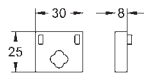

то же, 900 мм

27 845 000

0,80

Euphoria Cube

Шайба выравнивания

для душевой штанги Euphoria Cube 27 892 000 / 27 841 000

ДУШИ

GROHE NEW TEMPESTA