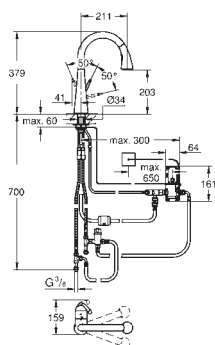

GROHE ZEDRA / ZEDRA TOUCH

Артикул

Цвет

Цена брутто/
PPC без НДС, €

30 219 001

хром

533,00

30 219 DC1

суперсталь

697,00

Zedra Touch

Сенсорный однорычажный смеситель для мойки 1/2"

Touch: активация холодной воды только путем контакта с кожей
электропитание от литиевой батарейки 6 V,
тип CR-P2

Одобрено в CE

магнитный клапан

фиксированный расход воды при подаче воды с использованием сенсора

автоматическое безопасное выключение

подачи воды после 60 сек. непрерывной

работы (заводская настройка)

тип защиты IP 44

GROHE SilkMove керамический картридж Ø 46 мм

профессиональная выдвижная лейка с переключателем аэратор/душевая струя

автоматический переключатель

аэратор/**SpeedClean** душевая струя

автоматическое возвратное переключение

на аэратор после выключения

регулировка расхода воды

поворотный трубкообразный излив

радиус поворота 360°

с защитой от обратного потока

гибкая подводка

система быстрого монтажа

32 294 001

хром

324,00

32 294 SD1

нержавеющая сталь

459,00

Zedra

Смеситель однорычажный для мойки, DN 15

монтаж на одно отверстие

GROHE StarLight хромированная поверхность

GROHE SilkMove керамический картридж Ø 46 мм

профессиональная выдвижная лейка с переключателем аэратор/душевая струя

автоматический переключатель

аэратор/**SpeedClean** душевая струя

автоматическое возвратное переключение

на аэратор после выключения

регулировка расхода воды

поворотный трубкообразный излив

радиус поворота 360°

встроенный обратный клапан

с защитой от обратного потока

гибкие соединительные шланги

система быстрого монтажа

минимальное давление 1,0 бар