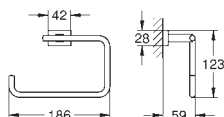

40 510 001 **хром** **39,00**
Essentials Cube
Кольцо для полотенца
металл
скрытое крепление
GROHE StarLight хромированная поверхность