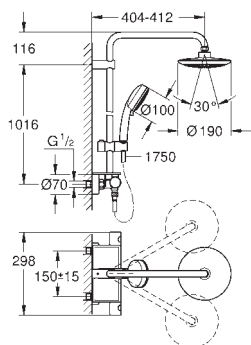

GROHE ДУШЕВЫЕ СИСТЕМЫ EUPHORIA

Артикул

Цвет

Цена брутто/
РРЦ без НДС, €

26 249 000

хром

406,00

Euphoria System 190

Душевая система с термостатом для настенного монтажа

горизонтальный поворотный душевой

кронштейн 390 мм

настенный термостат с аквадиммером

выбор между:

Верхний душ 190 с 1 режимом (27 370)

Rain

с шаровым шарниром

угол поворота $\pm 15^\circ$

Ручной душ 100 3 режима струи: GROHE Rain O², Rain, Massage (27 574)

регулируется по высоте с помощью

скользящего элемента

GROHE EasyReach полочка съемная

душевой шланг 1750 мм (28 388 000)

9,5 л/мин ограничитель расхода воды

GROHE EcoJoy Технология совершенного потока

при уменьшенном расходе воды

GROHE TurboStat встроенный термоэлемент

GROHE SafeStop стопор безопасности при 38°C

GROHE SafeStop Plus опционно ограничитель температуры на 43°C, включен

GROHE DreamSpray превосходный поток воды

GROHE StarLight хромированная поверхность

с системой **SpeedClean** против известковых отложений

Внутренний охлаждающий канал для продолжительного срока службы

Twistfree против перекручивания шланга

совместим с проточным водонагревателем от 18 кВт/ч

минимальное давление 1,0 бар