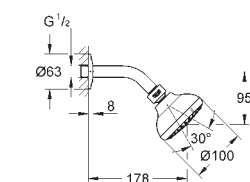

26 088 001

хром

47,00

New Tempesta 100

Верхний душ и душевой кронштейн, 3 режима струи

GROHE Rain O², Rain, Massage

шаровый шарнир +/- 15° вращающийся

Душевой кронштейн с соединением на 1/2"

розетки

GROHE DreamSpray превосходный поток воды

GROHE StarLight хромированная поверхность

с системой SpeedClean против известковых отложений

Внутренний охлаждающий канал для продолжительного срока службы

может использоваться с проточным водонагревателем

минимальное давление 1,0 бар

new