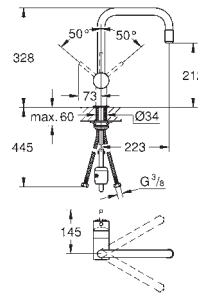

32 067 000

хром

192,00

Minta

Смеситель однорычажный для мойки, DN 15

U-излив

монтаж на одно отверстие

GROHE StarLight хромированная поверхность

GROHE SilkMove керамический картридж Ø 46 мм

выдвижной излив с аэратором

регулировка расхода воды

поворотный трубкообразный излив

радиус поворота 360°

встроенный обратный клапан

с защитой от обратного потока

гибкая подводка

система быстрого монтажа

минимальное давление 1,0 бар