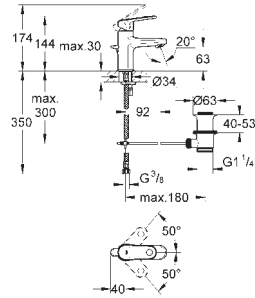

33 156 002

хром

139,00

Europlus
Смеситель однорычажный для раковины DN 15 XS-Size

монтаж на одно отверстие
металлический рычаг
GROHE SilkMove керамический картридж **28 мм**
GROHE StarLight хромированная поверхность
система быстрого монтажа
регулируемый аэратор
сливной гарнитур 1 1/4"
гибкая подводка