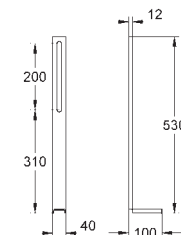

37 304 000

28,00

Uniset Несущие стойки

подходят к Uniset для унитаза и биде из оцинкованной стали **крепежный материал** для инсталляции перед стеной

GROHE UNISSET ДЛЯ УНИТАЗА, ПИССУАРА, РАКОВИНЫ И БИДЕ

Артикул