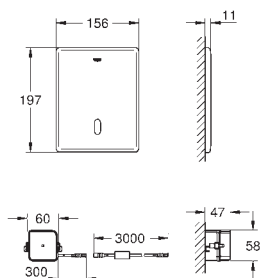

GROHE ЭЛЕКТРОННЫЕ СМЫВНЫЕ УСТРОЙСТВА ДЛЯ УНИТАЗА

Артикул

Цвет

Цена брутто/
РРЦ без НДС, €

38 698 SD1

нержавеющая сталь

420,00

Tectron Skate

Инфракрасная электроника для смывного бачка GD 2

с инфракрасным датчиком для двусторонней связи для мониторинга, настройки и сервисного обслуживания с адаптером 100-230 V переменного тока, 50-60 Hz, 6 V постоянного тока для смывного бачка GD 2

серво мотор для скрытого монтажа
фронтальная панель 156 x 197 мм

инфракрасное управление

7 предустановленных режимов:

- автоматический смыв
- моющий режим
- предварительная промывка вкл/выкл
- дополнительные функции и точные настройки с помощью пульта дистанционного управления 36 407

регулируемый смыв (3-9 л) вручную или с помощью пульта управления
Одобрено в CE

38 699 001

хром

420,00