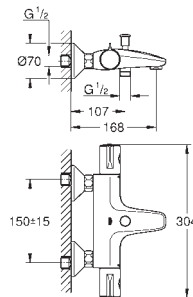

Grohtherm 800

Термостат для ванны, DN 15

настенный монтаж

GROHE StarLight хромированная поверхность

GROHE SafeStop стопор безопасности при 38°C

GROHE SafeStop Plus опционно огачничитель температуры на 43°C, включен

GROHE TurboStat встроенный термоэлемент

встроенный стопор смешанной воды

автоматический переключатель: ванна/душ

рукоятка расхода с экономичной кнопкой GROHE EcoButton

и индивидуально устанавливаемым стопором

керамический вентиль 1/2", 180°

отвод для душа снизу 1/2"

азратор

встроенные обратные клапаны

грязеулавливающие фильтры

с защитой от обратного потока

скрытые S-образные эксцентрики

металлическая розетка

минимальное давление 1,0 бар

GROHE EcoJoy Технология совершенного потока

при уменьшенном расходе воды

34 564 000

хром

184,00