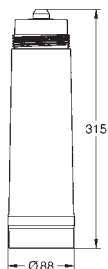

GROHE АКСЕССУАРЫ ДЛЯ GROHE BLUE

Артикул

Цвет

Цена брутто/
РРЦ без НДС, €

40 691 001

62,00

**GROHE Blue
Фильтр Магний+**

BWT фильтр для GROHE Blue
для получения воды, обогащенной магнием
Объем 400 л при 15° dGH
5-ступенчатый фильтр
для GROHE Blue Home, GROHE Blue Professional и GROHE Blue Pure