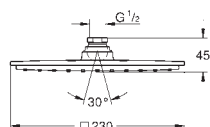

230 x 230 мм

металл

резьбовое соединение 1/2"

GROHE DreamSpray превосходный поток воды

GROHE StarLight хромированная поверхность

с системой **SpeedClean** против известковых отложений

может использоваться с проточным водонагревателем