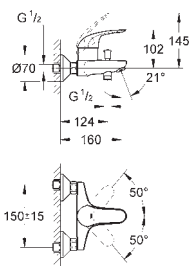

Артикул

Цвет

Цена брутто/
РРЦ без НДС, €

32 743 000

хром

71,00

Euroeco

Смеситель однорычажный для ванны, DN 15

настенный монтаж

металлический рычаг

GROHE SilkMove керамический картридж $\varnothing$ 46 мм

GROHE StarLight хромированная поверхность

GROHE EcoJoy Технология совершенного потока

при уменьшенном расходе воды

регулировка расхода воды

автоматический переключатель: ванна/душ

аэратор

встроенный обратный клапан в душевом отводе 1/2"

скрытые S-образные эксцентрики, отражатели из металла

дополнительный ограничитель температуры (46 308 000)

с защитой от обратного потока

класс шума I по DIN 4109