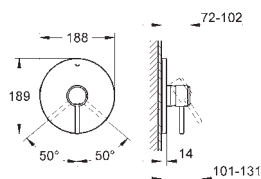

19 463 001

хром

262,00

Atrio
Смеситель однорычажный для душа
комплект верхней монтажной части для **35 501 000**

без встраиваемого механизма
GROHE StarLight хромированная поверхность
уплотнители розетки и рычага
металлическая розетка
скрытое крепление

35 501 000

Rapido E Встроенный универсальный смеситель

72,00