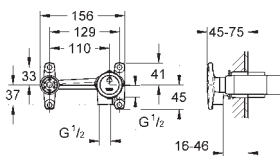

32 635 000 **174,00**

Смеситель однорычажный встраиваемый
универсальный механизм, DN 15

для смесителя на 2 отверстия
для скрытого монтажа
без комплекта верхней монтажной части
GROHE SilkMove керамический картридж 35 мм
регулировка расхода воды
глубина монтажа 45-75 мм
DR-латунь
минимальное давление 1,0 бар
шаблон для монтажа