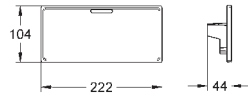

18 700 000

белый

29,00

Полочка GROHE EasyReach

для Grohtherm Cube
съемная
цвет белый да Винчи
- термостат для душа настенного монтажа
- термостат для ванны настенного монтажа