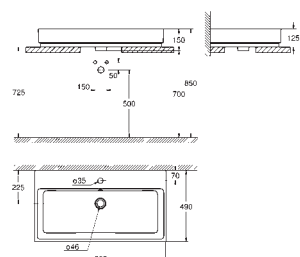

39 477 00H

альпин-белый

176,00

Керамика Cube

Раковина накладная 60

глазированная задняя сторона

1 отверстие под смеситель, 2 намеченных отверстия с переливом

600 x 490 мм

с креплением

санитарная керамика

Износостойкое покрытие **PureGuard** и анти-бактериальное глазирование