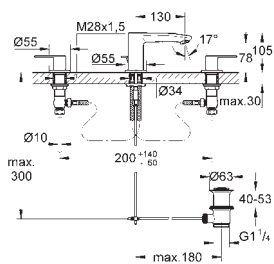

Eurostyle Cosmopolitan
Смеситель для раковины на три отверстия
S-Size

металлический рычаг
керамические вентили 1/2", 90°
GROHE StarLight хромированная поверхность
GROHE QuickFix быстрая монтажная система
излив с аэратором
сливной гарнитур 1 1/4"
усиленная гибкая подводка
между корпусом и боковыми вентилями
гайка подключения с отверстием 10,5 мм

19 571 002

хром

159,00