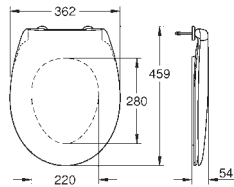

Керамика Вау
Унитаз напольный
омыв всей окружности чаши
безободковый
вертикальный выход
объем смыва 6/3 л
с креплением
Санитарный фарфор
12 шт. на паллете

new

39 492 000

альпин-белый

31,00

Керамика Вау
Сиденье для унитаза
с крышкой
быстросъемное сиденье
съемное
материал: Дюропласт
с креплением
126 шт. на паллете