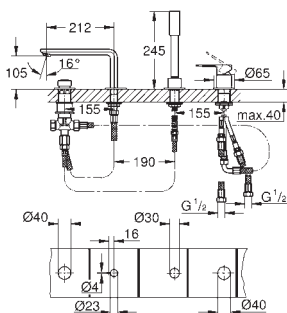

19 577 001
19 577 DC1 хром суперсталь 636,00 720,00

Lineare

Смеситель однорычажный для ванны на 4 отверстия

GROHE SilkMove керамический картридж 35 мм с ограничителем температуры
GROHE StarLight хромированная поверхность
фиксатор для излива (смонтированный)
элемент управления однорычажного смесителя
металлический рычаг
излив для ванны с аэратором
переключатель ванна/душ
ручной душ Sena Stick (26 465)
металлический душевой шланг 2000 мм
гибкая подводка
подключение для душевого шланга
с защитой от обратного потока
может быть использован с 29 037 000
минимальное давление 1,0 бар

new