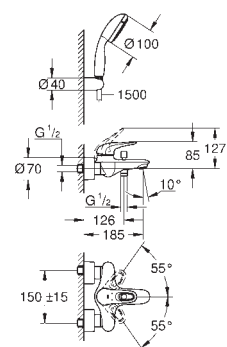

Eurostyle

Смеситель однорычажный для ванны, DN 15
настенный монтаж
металлический рычаг (без отверстия)

GROHE SilkMove керамический картридж 35 мм
с ограничителем температуры

GROHE StarLight хромированная поверхность
регулировка расхода воды

автоматический переключатель: ванна/душ
аэратор

встроенный запорный клапан в душевом отводе 1/2"

скрытые S-образные эксцентрики

с защитой от обратного потока

отражатель из металла

new