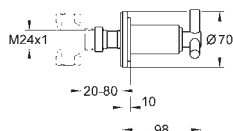

19 069 000 **хром** **82,00**

Atrio
Накладная панель скрытой вентиляющей головки
комплект верхней монтажной части для
35 028 000
для встраиваемых вентилей, 1/2", 3/4", 1"
GROHE StarLight хромированная поверхность
плавная регулировка глубины монтажа
20-80 мм
розетка с уплотнителем, завинчивающаяся
с рукояткой Ypsilon