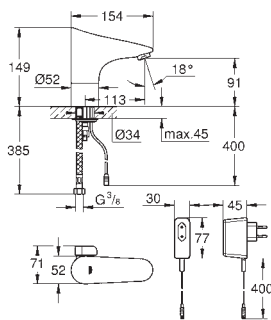

36 016 001

хром

270,12

то же, без смешивания