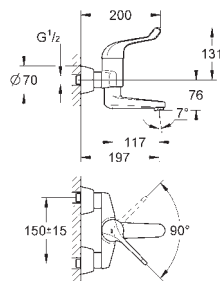

32 793 000

хром

283,00

то же, вынос 256 мм