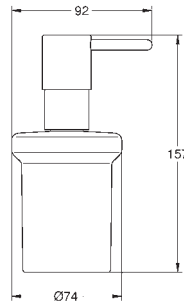

40 394 001

хром

18,00

Essentials

Дозатор жидкого мыла

стекло / металл

подходит для держателей:

Essentials (40 369)

Essentials Cube (40 508)

Bau Cosmopolitan (40 585)

Essentials Authentic (40 652)

GROHE StarLight хромированная поверхность