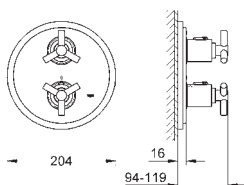

Atrio
Термостат для душа
комплект верхней монтажной части для
GROHE Rapido T 35 500 000
без встраиваемого механизма
GROHE StarLight хромированная поверхность
GROHE SafeStop стопор безопасности при 38°C
ручка расхода с экономичной кнопкой GROHE EcoButton
и индивидуально устанавливаемым стопором
Carbodin керамический вентиль 1/2", 180°
уплотнитель розетки и рычага
настенная розетка
скрытое крепление
с ручкой Ypsilon

35 500 000

174,00

Rapido T Встроенный универсальный термостат