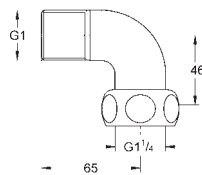

12 428 000

хром

по запросу

Соединительный уголок

гайка 1 1/4" x 1" внешняя резьба
(для Grotherm XL 1", **35 085/35 086**)
GROHE StarLight хромированная поверхность
2 штуки в упаковке

12 430 000

хром

по запросу

соединительный уголок

гайка 1 1/2" x 1 1/4" внешняя резьба
(для Grotherm XL 1 1/4", **35 087/35 088**)