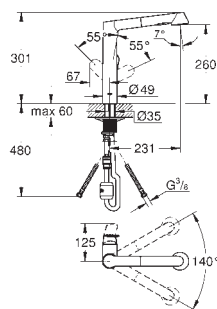

32 176 000
32 176 DCO

хром
суперсталь

506,00
659,00

K7

Смеситель однорычажный для мойки, DN 15
монтаж на одно отверстие

GROHE StarLight хромированная поверхность
GROHE SilkMove керамический картридж 35 мм
профессиональная выдвижная лейка с переключателем аэратор/душевая струя
автоматический переключатель
аэратор/**SpeedClean** душевая струя
автоматическое возвратное переключение
на аэратор после выключения
регулировка расхода воды
поворотный литой излив
область поворота 140°, металлический рычаг, с защитой от обратного потока
гибкая подводка, система быстрого монтажа
минимальное давление 1,0 бар