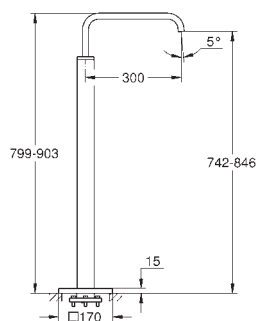

new

32 754 002

хром

1 660,00

Allure
Смеситель однорычажный для ванны 1/2", напольный монтаж

комплект верхней монтажной части для 45 984
без встроенного механизма
GROHE SilkMove керамический картридж Ø 46 мм
GROHE StarLight хромированная поверхность
автоматический переключатель: ванна/душ, поворотный излив с аэратором и стопором
вынос 300 мм
встроенный обратный клапан в душевом отводе 1/2"
держатель ручного душа, Sena ручной душ 6,6 л/мин
душевой шланг 1500 мм 1/2" x 1/2", с защитой от обратного потока
минимальное давление 1,0 бар
Душевой шланг 49"