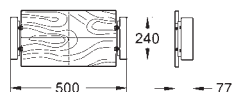

38 652 000

67,46

Rapid SL, несущая панель

для встроенных смесителей и вентиляции
для **стены-перегородки**
для пустых элементов
для GROHE Rapido
500 x 240 x 77 mm
глубина монтажа 75-115 мм
водостойкая клееная фанера для крепежа арматуры
крепежный материал