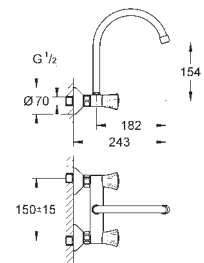

гибкая подводка

31 191 001

хром

69,00

Costa L

поворотный смеситель 1/2"

настенный монтаж

металлические рукоятки
с теплоизоляцией