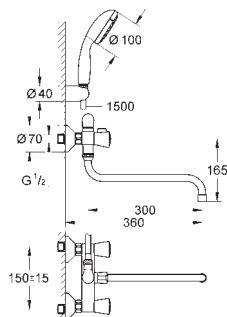

32 708 00A

хром

206,00

Универсальный смеситель, DN 15

настенный монтаж
металлический рычаг

GROHE SilkMove керамический картридж $\varnothing$ 46 мм

GROHE StarLight хромированная поверхность

регулировка расхода воды, возможность установки мин. расхода 2,5 л/мин.

автоматический переключатель: ванна/душ

поворотный трубкообразный излив

вынос 400 мм, скрытые S-образные эксцентрики

отражатели из металла

Душевой гарнитур состоит из:

ручной душ New Tempesta 100, 2 вида струй, 9,5 л/мин (27 597)

настенный держатель ручного душа (28 605), душевой шланг 1500 мм 1/2" x 1/2" (28 151 000)

new