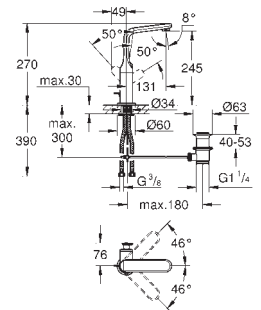

23 065 000

хром

400,00

то же, гладкий корпус

32 184 000

хром

400,46

Veris
Смеситель однорычажный для раковины 1/2"
L-Size