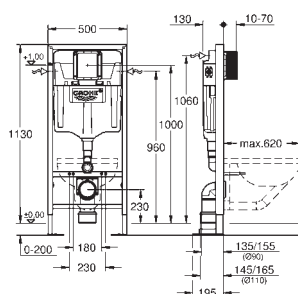

GROHE RAPID SL ДЛЯ СВОБОДНОГО МОНТАЖА

Артикул

Цвет

Цена брутто/
РРЦ без НДС, €

38 584 001

221,00

Rapid SL для подвешенного унитаза

сmyвной бачок GD 2

монтажная высота 1,13 м

для свободно стоящего монтажа, монтажа перед стеной или стеной - перегородкой самонесущая стальная рама с порошковым напылением подготовлена для облицовки фиксированные подключения закрывающийся

крепежный материал

2 болта-держателя для унитаза
крепление для керамики
для подвесных унитазов с опорной поверхностью менее 205 мм требуется дополнительный аксессуар 38 779 000
расстояние между болтами 180/230 мм
выходной патрубок для унитаза Ø 90 мм
регулировка глубины монтажа
редуктор Ø 90/110 мм
впускной и смывной гарнитуры
сmyвной бачок GD 2, 6 - 9 л
заводская настройка 6 л и 3 л
Пневматический смывной клапан с тремя режимами слива: 2-х объёмный, старт/стоп, или непрерывный
Подключение воды слева, справа и сзади
Арматурная группа I
с изоляцией от конденсационной влаги
подключение воды DN 15
во время сборки не требуется дополнительного инструмента
для монтажа инспекционного короба
для вертикального или горизонтального монтажа
без принадлежностей для монтажа перед стеной
для монтажа маленьких смывных панелей необходимо заказать ревизионный короб 40 911 000 (приобретается отдельно)

38 586 001

368,00