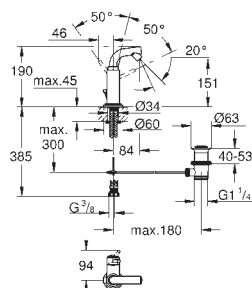

M-Size

монтаж на одно отверстие
GROHE SilkMove керамический картридж **28 мм**
GROHE StarLight хромированная поверхность
система быстрого монтажа
трубообразный излив
сливной гарнитур 1 1/4"
гибкая подводка