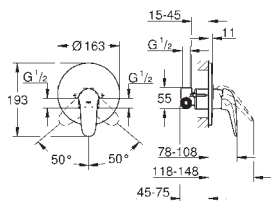

23 725 003 хром **101,00**

Eurostyle

Смеситель однорычажный для душа, DN 15

для скрытого монтажа

включает в себя:

комплект верхней монтажной части

(19 507 003)

со встраиваемым механизмом

регулировка расхода воды

GROHE SilkMove керамический картридж Ø 46 мм

регулировка расхода воды

GROHE StarLight хромированная поверхность

отражатель из металла

уплотнитель розетки и рычага

GROHE QuickFix быстрый монтаж

дополнительный ограничитель температуры (46 308 000)