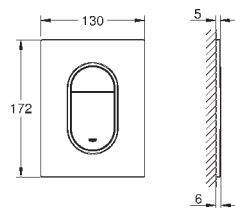

new

37 624 000

хром

69,00

Arena Cosmopolitan S
Накладная панель

2 объема смыва или прерывание смыва старт/стоп
для пневматического смывного клапана
GD 2 смывной бачок
вертикальный монтаж
130 x 172 мм
из ABS