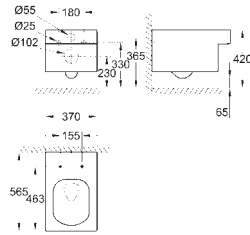

GROHE КЕРАМИКА CUBE

Артикул

Цвет

Цена брутто/
РРЦ без НДС, €

new

39 244 00N

альпин-белый

293,00

Керамика Cube

Подвесной унитаз

для бачка скрытого монтажа
горизонтальный выход

GROHE Triple Vortex технология смыва

омыв всей окружности чаши

безободковый

объем смыва 3/4.5 л

с креплением

Санитарный фарфор

полностью скрытые невидимые крепления

Износостойкое покрытие **PureGuard** и анти-бактериальное глазирование

new