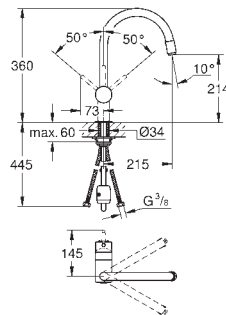

Minta

Смеситель однорычажный для мойки, DN 15

C-излив, монтаж на одно отверстие

GROHE StarLight хромированная поверхность

GROHE SilkMove керамический картридж Ø 46 мм

выдвижной излив с аэратором, регулировка расхода воды, поворотный

трубкообразный излив, радиус поворота 360°, встроенный обратный клапан, **с**

защитой от обратного потока

гибкая подводка, система быстрого монтажа

дополнительный ограничитель температуры (46 308 000)

минимальное давление 1,0 бар

32 918 00E

с GROHE EcoJoy, с ограничителем расхода вода 5,7 л/мин

хром

192,00

32 321 000

32 321 DCO

хром

суперсталь

203,00

264,00