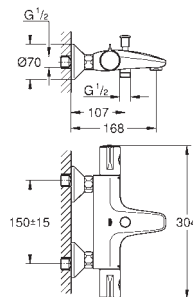

Grohtherm 800

Термостат для ванны, DN 15

Внимание: термостатический картридж для обратного подключения воды

настенный монтаж

GROHE StarLight хромированная поверхность

GROHE SafeStop стопор безопасности при 38°C

GROHE SafeStop Plus опционно огачничитель температуры на 43°C, включен

GROHE TurboStat встроенный термоэлемент

встроенный стопор смешанной воды

автоматический переключатель: ванна/душ

рукоятка расхода с экономичной кнопкой GROHE EcoButton

и индивидуально устанавливаемым стопором

керамический вентиль 1/2", 180°

отвод для душа снизу 1/2"

азратор

встроенные обратные клапаны

грязеулавливающие фильтры

с защитой от обратного потока

скрытые S-образные эксцентрики

металлическая розетка

минимальное давление 1,0 бар

GROHE EcoJoy Технология совершенного потока

при уменьшенном расходе воды