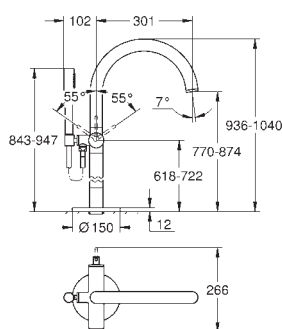

32 653 003

хром

1 180,00

32 653 DC3

суперсталь

1 540,00

**Atrio
Смеситель однорычажный для ванны, напольный монтаж**

комплект верхней монтажной части для
45 984
без встроенного механизма
GROHE SilkMove керамический картридж 35 мм
с ограничителем температуры
GROHE StarLight хромированная поверхность
автоматический переключатель: ванна/душ
излив с азрастором
вынос 301 мм
встроенный обратный клапан в душевом отводе 1/2"
держатель ручного душа
ручной душ Sena Stick (26 465)
душевой шланг Silverflex 1.250 мм
с защитой от обратного потока
минимальное давление 1,0 бар