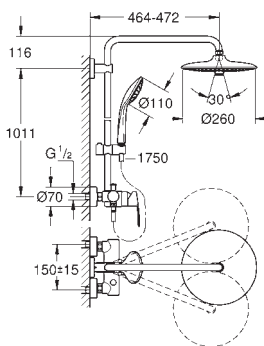

Euphoria

Душевая система с термостатом для ванны; настенный монтаж
включает в себя:

- горизонтальный поворотный душевой **кронштейн 450 мм**
- настенный термостат с аквадиммером
- отдельный переключатель на ручной душ
- скользящий элемент
- душевой шланг 1750 мм (28 388 000)
- расстояние между термостатом и верхней розеткой 1016 мм
- **GROHE TurboStat** встроенный термоэлемент
- **GROHE SafeStop** стопор безопасности при 38°C
- **GROHE SafeStop Plus** опционно ограничитель температуры на 43°C, включен
- **GROHE StarLight** хромированная поверхность
- **Внутренний охлаждающий канал** для продолжительного срока службы
- **Twistfree** против перекручивания шланга
- совместим с проточным водонагревателем от 18 кВт/ч
- минимальный расход воды 7л/мин
- минимальное давление 1,0 бар

ДУШИ

new