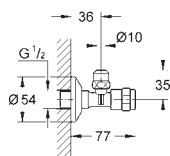

GROHE УГЛОВЫЕ ВЕНТИЛИ

Артикул

Цвет

Цена брутто/
РРЦ без НДС, €

41 263 000

хром

13,50

Eggemann
EGAPLUS угловой вентиль 1/2"
настенное подключение 1/2"
резьбовой отвод 3/8"
с компенсацией длины
с накидной гайкой Ø 10 мм
Вентиль
эргономичная рукоятка
маркировка: нейтральная
металлические резьбовые розетки

22 917 000

хром

39,00