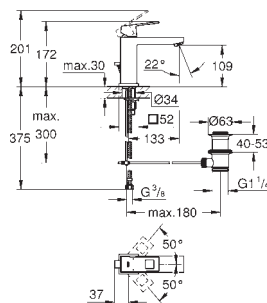

23 445 000

хром

159,00

Eurocube
Смеситель однорычажный для раковины DN 15
M-Size

монтаж на одно отверстие
металлический рычаг

GROHE SilkMove керамический картридж 28 мм

с ограничителем температуры

GROHE StarLight хромированная поверхность