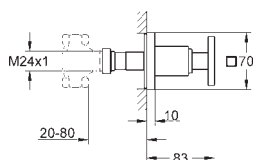

19 334 000 **хром** **95,00**
Allure
Накладная панель скрытой вентиляльной головки
комплект верхней монтажной части для
35 028 000
для встраиваемых вентилях, 1/2", 3/4", 1"
плавная регулировка глубины монтажа
20-80 мм
розетка с уплотнителем, завинчивающаяся
без встраиваемого механизма
GROHE StarLight хромированная поверхность