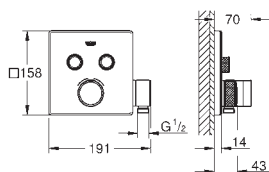

Grotherm SmartControl

Термостат для встраиваемого монтажа на 2 выхода

со встроенным держателем для ручного душа

комплект верхней монтажной части для

GROHE Rapido SmartBox 35 600 000

металлическая накладная панель с **GROHE QuickFix** (скрытые эксцентрики, уплотнение, скрытый монтаж), регулируемая на 6°

GROHE StarLight хромированная поверхность

SmartControl нажать для вкл/выкл, повернуть для увеличения напора воды от режима EcoJoy до максимального напора воды

заменяемые символы, **GROHE TurboStat** встроенный термoelement

GROHE SafeStop стопор безопасности при 38°C

GROHE SafeStop Plus опционно огачничитель температуры на 43°C, включен

встроенные обратные клапаны и грязеулавливающие фильтры

возможность одновременного включения нескольких точек водоотвода

встроенный держатель для ручного душа и подключение для душевого шланга 1/2"

без встроенного механизма

распределение расхода:

выход В = 24 л/мин

ручной душ = 12 л/мин