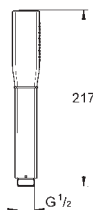

71,00

то же, вынос 142 мм

26 037 000

хром

83,00

26 037 IGO

хром/золото

108,00