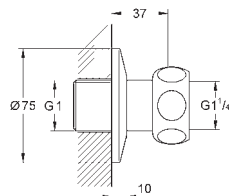

12 417 000

хром

по запросу

Прямое подсоединение

гайка 1 1/4" x 1" внешняя резьба
навинчивающаяся розетка
(для Grotherm XL 1", **35 085/35 086**)
GROHE StarLight хромированная поверхность