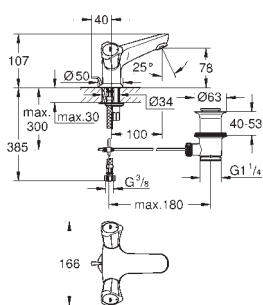

21 390 001

хром

124,00

Costa L

Смеситель для раковины на одно отверстие, DN 15

металлические рукоятки
с теплоизоляцией
привинчивающаяся
вентиль Longlife с резиновым
уплотнением
литой излив с аэратором
сливной гарнитур 1 1/4"
гибкая подводка
GROHE StarLight хромированная поверхность