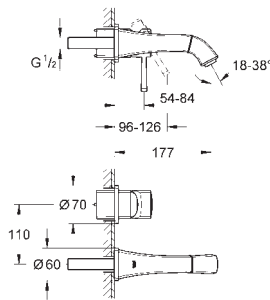

GROHE GRANDERA

Артикул

Цвет

Цена брутто/
PPЦ без НДС, €

19 929 000
19 929 IGO

хром
хром/золото

312,00
401,00

Grandera
Смеситель для раковины на два отверстия S-Size