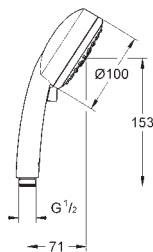

GROHE NEW TEMPESTA COSMOPOLITAN

Артикул

Цвет

Цена брутто/
РРЦ без НДС, €

ДУШИ

new