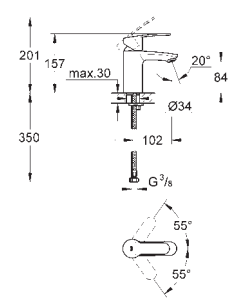

32 468 20E

хром

89,00

Eurostyle Cosmopolitan
Смеситель однорычажный для раковины DN 15
S-Size

монтаж на одно отверстие
металлический рычаг
GROHE SilkMove керамический картридж 35 мм
регулировка расхода воды, возможность установки мин. расхода 2,5 л/мин.
ограничитель температуры
GROHE StarLight хромированная поверхность
GROHE EcoJoy SpeedClean аэратор с ограничением расхода воды 5,7 л/мин
GROHE QuickFix быстрая монтажная система
гладкий корпус
гибкая подводка
минимальное давление 1,0 бар
класс шума I по DIN 4109