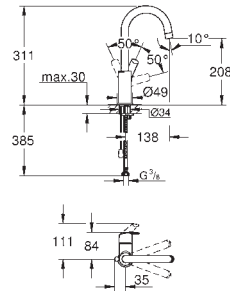

23 743 002

хром

99,00

Eurosmart
Смеситель однорычажный для раковины 1/2"
L-Size

монтаж на одно отверстие
металлический рычаг
GROHE SilkMove керамический картридж **28 мм**
с ограничителем температуры
GROHE StarLight хромированная поверхность
GROHE EcoJoy 5,7 л/мин
поворотный трубообразный излив
радиус поворота 360°
гибкая подводка
цепочка
GROHE QuickFix быстрая монтажная система