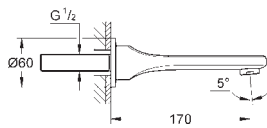

Артикул

Цвет

Цена брутто/
РРЦ без НДС, €

13 242 000

хром

198,00

Veris

Излив для ванны

настенный монтаж

GROHE StarLight хромированная поверхность

аэратор

вынос 170 мм

минимальное давление 1,0 бар

19 448 000

хром

188,00