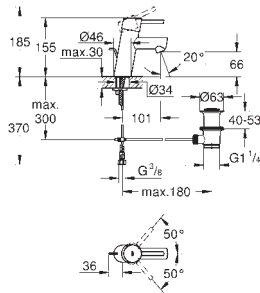

32 204 10E

хром

99,00

Concetto
Смеситель однорычажный для раковины DN 15
S-Size

монтаж на одно отверстие
металлический рычаг

GROHE SilkMove керамический картридж 28 мм

ограничитель температуры

GROHE StarLight хромированная поверхность

GROHE EcoJoy SpeedClean аэратор с ограничением расхода воды 5,7 л/мин

GROHE QuickFix быстрая монтажная система

сливной гарнитур 1 1/4"

гибкая подводка

класс шума I по DIN 4109

32 204 001

хром

100,00

то же, без ограничения расхода воды