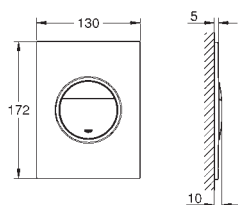

37 601 000
37 601 DC0

хром
суперсталь

69,00
82,00

Nova Cosmopolitan S

Накладная панель

2 объема смыва или прерывание смыва старт/стоп

для пневматического смывного клапана

GD 2 смывной бачок

вертикальный монтаж

130 x 172 мм

из ABS

GROHE StarLight хромированная поверхность

GROHE EcoJoy Технология совершенного потока

при уменьшенном расходе воды

панель смыва с магнитным держателем и крепежным кронштейном в комплекте

Ревизионный короб для малых панелей смыва 40 911 000 приобретается отдельно