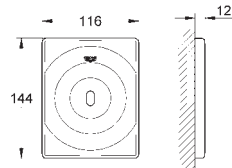

GRONE ЭЛЕКТРОННЫЕ СМЫВНЫЕ УСТРОЙСТВА ДЛЯ ПИССУАРА

Артикул

Цвет

Цена брутто/
РРЦ без НДС, €

37 336 001

хром

380,00

Tectron Surf

Инфракрасная-электроника для писсуара

с инфракрасным датчиком для двусторонней связи для мониторинга, настройки и сервисного обслуживания с адаптером 100-230 V переменного тока, 50-60 Hz, 6 V постоянного тока картридж с соленоидным клапаном и грязеулавливающим фильтром фронтальная панель 116 x 144 мм минимальное давление 0,5 бар оперативное давление максимум 10 бар инфракрасное управление 7 предустановленных режимов:

- автоматический смыв
- мощный режим

предварительная промывка вкл/выкл дополнительные функции и точные настройки с помощью пульта дистанционного управления 36 407 регулируемое время смыва, настраиваемое вручную или с помощью пульта управления

комплект верхней монтажной части

для Rapido U
Одобрено в CE

37 337 001

хром

389,00