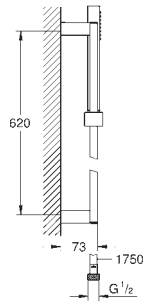

142,00

Euphoria Cube

Душевой гарнитур

включает в себя:

Ручной душ (27 698 000)

душевая штанга 600 мм (27 892 000)

душевой шланг 1750 мм (28 388 000)

GROHE DreamSpray превосходный поток воды