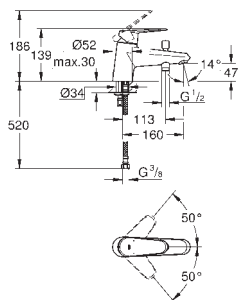

GROHE EURODISC COSMOPOLITAN

Артикул

Цвет

Цена брутто/
РРЦ без НДС, €

33 192 002

хром

175,00

Eurodisc Cosmopolitan

Смеситель однорычажный для ванны, DN 15

монтаж на одно отверстие

металлический рычаг

GROHE SilkMove керамический картридж Ø 46 мм

GROHE StarLight хромированная поверхность

регулировка расхода воды, возможность установки мин. расхода 2,5 л/мин.

автоматический переключатель: ванна/душ

аэратор, встроенный обратный клапан в душевом отводе 1/2"

гибкая подводка

с защитой от обратного потока

дополнительный ограничитель температуры (46 308 000)