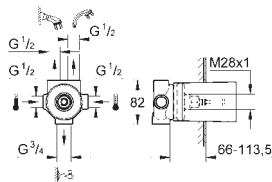

Переключатель на 5 положений

корпус встраиваемого смесителя

для скрытого монтажа

с керамическими шайбами

подключение холодной или горячей воды 1/2"

2 отвода 1/2"

1 отвод для ванны 3/4"

плавная регулировка глубины монтажа

66 - 113 мм

DR-латунь

минимальное давление 1,0 бар

19 444 000

хром

106,00