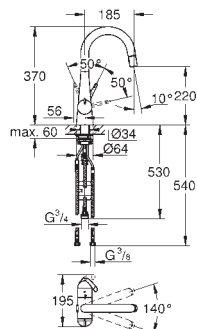

31 203 000

хром

353,00

Zedra

Смеситель однорычажный для мойки, DN 15

встроенный запорный вентиль

монтаж на одно отверстие

GROHE StarLight хромированная поверхность

GROHE SilkMove керамический картридж Ø 46 мм

аэратор

выдвижной излив с аэратором

переключает: ламинарный режим струи/режим струи **SpeedClean**

автоматическое возвратное переключение на ламинарный режим струи

область поворота 140°

с защитой от обратного потока

гибкие соединительные шланги

система быстрого монтажа

СМЕСИТЕЛИ
ДЛЯ КУХНИ