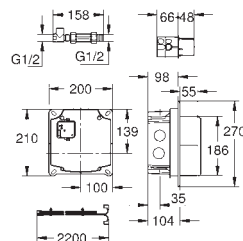

Essence E

Инфракрасная электроника для раковины без смешивания

с инфракрасным датчиком для двусторонней связи для мониторинга, настройки и сервисного обслуживания для холодной или смешанной воды

с адаптером 100-230 V переменного тока, 50-60 Hz, 6 V постоянного тока

ламинатор с ограничением потока воды 5.0 л/мин

7 предустановленных режимов:

- автоматический смыв
- термическая дезинфекция
- моющий режим

дополнительные функции и точные настройки с помощью

пульт дистанционного управления 36 407

комплект готового монтажа

для Rapid SL 38 748 002 или монтажного набора 36 264 001

Одобрено в CE

класс шума I по DIN 4109

минимальное давление 1,0 бар

new