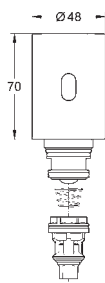

Tectron электроника для переоснащения ½"

с инфракрасным датчиком для двусторонней связи для мониторинга, настройки и сервисного обслуживания
6V литиевая батарейка, тип CR-P2
Срок службы батарейки: прил. 7 лет (150 включений в день)
металлический корпус
наружный монтаж
для переоснащения смывного устройства
для писсуара 37 339 000
минимальное давление 0,5 бар
оперативное давление максимум 10 бар
с поршнем
многоступенчатый указатель состояния
батарейки
7 предустановленных режимов:
- автоматический смыв
- моющий режим
предварительная промывка вкл/выкл
дополнительные функции и точные настройки с помощью пульта дистанционного управления 36 407
регулируемое время смыва, настраиваемое вручную
или с помощью пульта управления
Одобрено в CE