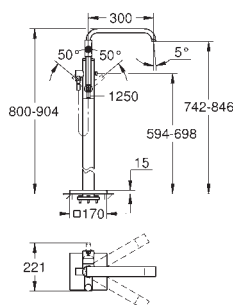

new

32 754 002

хром

1 660,00

Allure
Смеситель однорычажный для ванны 1/2", напольный монтаж

комплект верхней монтажной части для 45 984
без встроенного механизма
GROHE SilkMove керамический картридж Ø 46 мм
GROHE StarLight хромированная поверхность
автоматический переключатель: ванна/душ, поворотный излив с аэратором и стопором
вынос 300 мм
встроенный обратный клапан в душевом отводе 1/2"
держатель ручного душа, Sena ручной душ 6,6 л/мин
душевой шланг 1500 мм 1/2" x 1/2", с защитой от обратного потока
минимальное давление 1,0 бар
Душевой шланг 49"