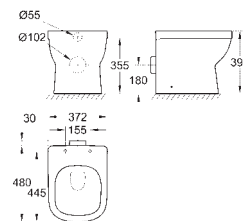

new

39 329 000
39 329 00H

альпин-белый
альпин-белый

108,00
140,00

Керамика Euro
Унитаз напольный

универсальный выпуск
омыв всей окружности чаши
безободковый
объем смыва 3/5 л
с креплением
Санитарный фарфор
полностью скрытые невидимые крепления
опция: износостойкое покрытие **PureGuard** и анти-бактериальное глазирование (00H)
12 шт. на паллете