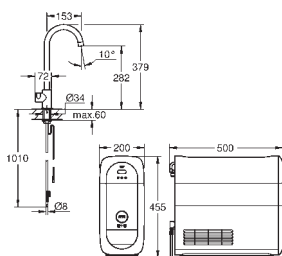

GROHE BLUE HOME

new

Артикул

Цвет

Цена брутто/
РРЦ без НДС, €

31 498 001
31 498 DC1

хром
суперсталь

1 440,00
1 660,00

GROHE Blue Home

Mono Стартовый комплект

включает в себя:

GROHE Blue Home Mono вертикальный вентиль с функцией очистки водопроводной воды монтаж на одно отверстие С-излив

Сенсорные кнопки для 3-х видов фильтрованной и газированной питьевой воды негазированная, среднегазированная, газированная

GROHE StarLight хромированная поверхность поворотный трубообразный излив область поворота 150°

GROHE Blue Home охладитель-карбонизатор

обеспечивает 3 л охлажденной воды в час

Охладитель-карбонизатор 180 Вт, 230 V, 50 Hz

тип защиты IP 21

Одобрено в CE

настройки и контроль фильтра и баллона с углекислым газом с помощью приложения GROHE Ondus

с Bluetooth 4.0* и WIFI для беспроводной передачи данных для устройств с операционными системами Apple** и Android bluetooth-диапазон (10 м) варьируется в зависимости от используемых для стен материалов и толщины стен между передатчиком и приемником регулируется для фильтров GROHE Blue размер S, GROHE Blue на основе активированного угля и GROHE Blue Магний+

GROHE Blue фильтр размер S, головка для фильтра

с настройкой уровня жесткости воды

для регионов с жесткостью воды больше чем 9° dKH

для регионов с жесткостью воды ниже 9° dKH заказывайте фильтр с активированным углем 40 547 001

GROHE Blue Баллон с CO₂, 425 гр

Операционная система iOS (Apple)

iPhone с iOS 9.0 или выше

Операционная система Android

смартфоны с операционной системой Android версией 4.3 или выше

Мобильные устройства и приложение GROHE Ondus*** не входят в комплект поставки и заказываются отдельно через авторизованные магазины Apple store/iTunes или Google Play.

* The Bluetooth торговая марка и логотип, зарегистрированные Bluetooth SIG, Inc. и может быть использовано с продукцией Grohe AG. За использование других торговых марок Grohe AG ответственности не несёт

** Apple, логотип Apple, iPod, iPod Touch, iPhone и iTunes торговые марки Apple Inc., зарегистрированные в США и других странах. Apple не несёт ответственности за функционирование и совместимость с другими устройствами.

*** Доступно в iTunes или Google Play