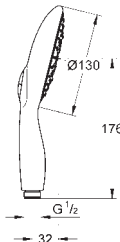

27 672 PVO

хром / песочный

75,00

27 672 DR0

хром / фисташковый

75,00

27 672 HFO

хром / глиняный

75,00

27 672 TNO

хром / шоколадный

75,00

27 672 XHO

хром / графитовый

75,00

Power&Soul 130

Ручной душ, 4 вида струй

GROHE Rain O², Rain, Bokoma Spray, Jet

GROHE DreamSpray превосходный поток воды

GROHE One-click showering Выбор режима струи нажатием кнопки

GROHE StarLight хромированная поверхность

с системой **SpeedClean** против известковых отложений

Внутренний охлаждающий канал для продолжительного срока службы
универсальное крепление, подходящее к любому стандартному шлангу
может использоваться с проточным водонагревателем