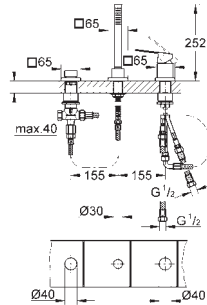

19 966 000

хром

505,00

Eurocube

Смеситель однорычажный для ванны на 3 отверстия

GROHE SilkMove керамический картридж Ø 46 мм

GROHE StarLight хромированная поверхность

включает в себя:

элемент управления однорычажного смесителя

переключатель ванна/душ

без излива (19 035)

Euphoria Cube ручной душ (27 699 000) 9,5 л/мин

металлический душевой шланг 2000 мм

гибкая подводка

подключение для душевого шланга

с защитой от обратного потока

может быть использован с 29 037 000

для комбинации 28 990 / 28 991

29 037 000

562,00