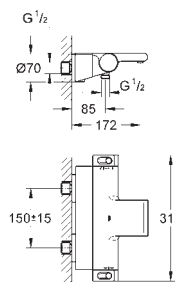

GROHE GROHTHERM 2000

Артикул

Цвет

Цена брутто/
РРЦ без НДС, €

34 469 001

хром

242,00

Grotherm 2000

Термостат для душа, DN 15

настенный монтаж

100% GROHE CoolTouch корпус изделия
+ S-образные эксцентрики

GROHE StarLight хромированная поверхность
GROHE Aqua Paddle эргономичные рукоятки
рукоятка выбора температуры
со стопором при 38°C

GROHE SafeStop Plus опционно огачничитель температуры на 43°C, включен
встроенный стопор смешанной воды

GROHE TurboStat встроенный термоэлемент
рукоятка расхода с экономичной кнопкой GROHE EcoButton
и индивидуально устанавливаемым стопором
Carbodur керамический вентиль 1/2", 180°

отвод для душа снизу 1/2"

встроенные обратные клапаны

грязеулавливающие фильтры

с защитой от обратного потока

скрытые S-образные эксцентрики, CoolTouch розетки с уплотнением к стене

GROHE EasyReach полочка съемная

съемная

хром

минимальное давление 1,0 бар

GROHE EcoJoy Технология совершенного потока

при уменьшенном расходе воды

34 169 001

хром

214,00

Grotherm 2000

Термостат для душа, DN 15

настенный монтаж

100% GROHE CoolTouch корпус изделия
+ S-образные эксцентрики

GROHE StarLight хромированная поверхность
GROHE Aqua Paddle эргономичные рукоятки

GROHE SafeStop Plus стопор безопасности при 38°C

GROHE SafeStop Plus опционно огачничитель температуры на 43°C, включен

GROHE TurboStat встроенный термоэлемент
встроенный стопор смешанной воды

рукоятка расхода с экономичной кнопкой GROHE EcoButton
и индивидуально устанавливаемым стопором

Carbodur керамический вентиль 1/2", 180°

отвод для душа снизу 1/2"

встроенные обратные клапаны

грязеулавливающие фильтры

с защитой от обратного потока

скрытые S-образные эксцентрики, CoolTouch розетки с уплотнением к стене