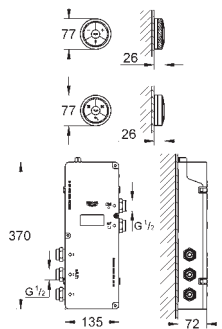

F-digital

Электронная панель управления и переключатель для душа

включает электронный термостатический блок
электронная панель управления - многофункциональное
интуитивно понятное устройство
- технология беспроводного управления
- управление температурой и расходом воды
- функция „пауза“
- функция памяти

электронная панель управления с функцией регулировки температуры и с LED
индикатором, визуалью отображающим изменение температуры

электронный переключатель для душа
- Переключатель: верхний, боковой и ручной душ
- LED индикатор (отображение выбранного выхода)
электронный встраиваемый термостат (скрытый монтаж)
- подключение горячей / холодной воды 1/2"
- 3 выхода 1/2"

заводская настройка; можно изменить при установке:

- автоматическое безопасное отключение после 20 мин.

- GROHE SafeStop стопор безопасности при 38°C

приемопередатчик для электронной панели управления и электронного
термостатического блока, включая кабель 3 м

GROHE StarLight хромированная поверхность

GROHE EcoJoy Технология совершенного потока

при уменьшенном расходе воды

требуется:

встроенный блок питания 36 078 000 или

внешний блок питания 65 790 000

минимальное давление 1,0 бар