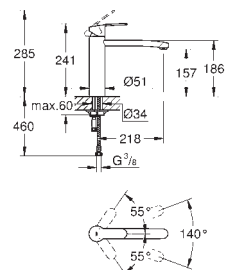

31 124 002

хром

129,00

Eurostyle Cosmopolitan

Смеситель однорычажный для мойки, DN 15

средний излив

монтаж на одно отверстие

GROHE StarLight хромированная поверхность

GROHE SilkMove керамический картридж 35 мм

азрактор, регулировка расхода воды

поворотный трубкообразный излив, область поворота 140°, гибкая подводка

система быстрого монтажа