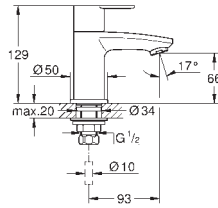

GROHE EUROSTYLE COSMOPOLITAN

Артикул

Цвет

Цена брутто/
РРЦ без НДС, €

23 039 002

хром

68,00

Eurostyle Cosmopolitan
Вертикальный вентиль
XS-Size

монтаж на одно отверстие
металлический рычаг
керамический вентиль
GROHE StarLight хромированная поверхность
аэратор
минимальное давление 1,0 бар
класс шума I по DIN 4109
присоединительная гайка 1/2" x 10,5 мм