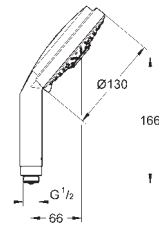

28 755 000

хром

79,00

Rainshower Cosmopolitan 130

Ручной душ, 3 вида струй

Rain / Jet / Pure

GROHE StarLight хромированная поверхность

с системой **SpeedClean** против известковых отложений

Внутренний охлаждающий канал для продолжительного срока службы
универсальное крепление, подходящее к любому стандартному шлангу
может использоваться с проточным водонагревателем