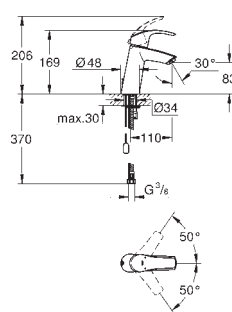

23 323 001

хром

69,00

Eurosmart
Смеситель однорычажный для раковины DN 15 M-Size

монтаж на одно отверстие
металлический рычаг
GROHE SilkMove керамический картридж 28 мм
с ограничителем температуры
GROHE StarLight хромированная поверхность
GROHE EcoJoy 5,7 л/мин
GROHE QuickFix быстрая монтажная система
цепочка
гибкая подводка