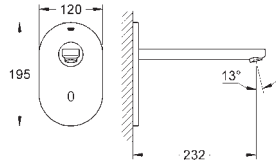

GROHE EUROSMART COSMOPOLITAN E

Артикул

Цвет

Цена брутто/
РРЦ без НДС, €

36 334 SDO

нержавеющая сталь

320,00

Eurosmart Cosmopolitan E

Инфракрасная электроника для раковины без смешивания

с инфракрасным датчиком для двусторонней связи для мониторинга, настройки и сервисного обслуживания для холодной или смешанной воды с адаптером 100-230 V переменного тока, 50-60 Hz, 6 V постоянного тока

GROHE EcoJoy Технология совершенного потока при уменьшенном расходе воды
азрактор 9 л/мин
накладная панель из нержавеющей стали
излив суперсталь
вынос 232 мм

7 предустановленных режимов:

- автоматический смыв
- термическая дезинфекция
- моющий режим

дополнительные функции и точные настройки с помощью

пульт дистанционного управления 36 407

комплект верхней монтажной части

для скрытого монтажного короба

36 336 000/36 337 000

Одобрено в CE

класс шума I по DIN 4109

36 335 SDO

нержавеющая сталь

309,00

то же, излив 170 мм