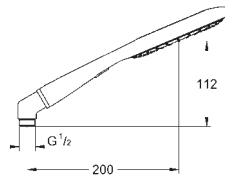

27 448 000

хром / фиолетовый

по запросу

Rainshower Icon 150

Ручной душ, 2 вида струй

Rain, SmartRain

Эко функция - ограничение расхода воды

металлический угловой адаптер для комбинации ручного душа и душевого шланга

GROHE EcoJoy Технология совершенного потока

при уменьшенном расходе воды

GROHE CoolTouch

GROHE DreamSpray превосходный поток воды

GROHE StarLight хромированная поверхность

с системой **SpeedClean** против известковых отложений

Внутренний охлаждающий канал для продолжительного срока службы

универсальное крепление, подходящее к любому стандартному шлангу

может использоваться с проточным водонагревателем