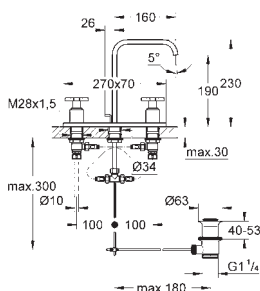

GROHE ALLURE

Артикул Цвет Цена брутто/
PPЦ без НДС, €

20 143 000 **хром** **516,00**

Allure
Смеситель для раковины на три отверстия, DN 15 M-Size
с металлической платой
GROHE StarLight хромированная поверхность
Carbodur керамический вентиль 1/2", 180°
ограничитель расхода 8 л/мин
излив с аэратором
сливной гарнитур 1 1/4"
усиленная гибкая подводка
между центральным корпусом и боковыми вентилями
минимальное давление 1,0 бар