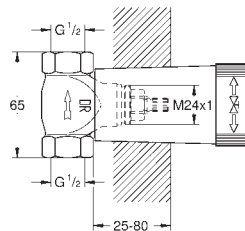

керамический вентиль 3/4"

резьбовое соединение 1/2"

Расход воды:

55 л/мин. при 3 бар

глубина монтажа 70-95 мм

минимальное давление 1,0 бар

29 800 000

16,00