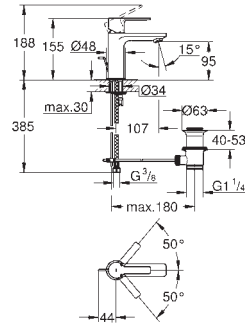

GROHE LINEARE

Артикул

Цвет

Цена брутто/
РРЦ без НДС, €

new

32 109 001
32 109 DC1

хром
суперсталь

153,00
199,00

Lineare

Смеситель однорычажный для раковины DN 15

XS-Size

монтаж на одно отверстие
металлический рычаг

GROHE SilkMove керамический картридж **28 мм**
с ограничителем температуры

GROHE StarLight хромированная поверхность

GROHE EcoJoy SpeedClean аэратор с ограничением расхода воды 5,7 л/мин

GROHE QuickFix Plus Монтажная система

сливной гарнитур 1 1/4"

гибкая подводка

new