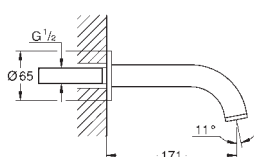

13 139 003

хром

184,00

13 139 DC3

суперсталь

239,00

Atrio
Излив для ванны
настенный монтаж
GROHE StarLight хромированная поверхность
аэратор
вынос 171 мм
минимальное давление 1,0 бар