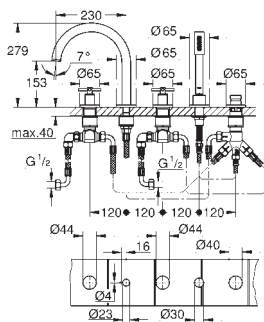

GROHE ATRIO

Артикул

Цвет

Цена брутто/
РРЦ без НДС, €

29 032 000

24,00

Скрытая вентиляная головка
предварительно смонтированная
вентиляная головка 1/2"
резьбовое соединение 1/2"
плавная регулировка глубины монтажа
43 - 91 мм
DR-латунь

new

19 922 003

хром

918,00

19 922 DC3

суперсталь

1 190,00

Atrio
Комплект для ванны на 5 отверстий
керамические вентили 1/2", 90°
GROHE StarLight хромированная поверхность
включает в себя:
фиксатор для излива(смонтированный)
с длинными ручьями
излив для ванны с аэратором и переключателем ванна/душ
Sena ручной душ 6.6 л/мин
душевой шланг 2000 мм
гибкая подводка
подключение для душевого шланга
с защитой от обратного потока
может быть использован с 29 037 001
включены 2 набора с накладными насадками. Один с надписями „Н“ и „С“, один - без надписей.

new

19 923 003

хром

918,00

19 923 DC3

суперсталь

1 190,00

Atrio
Комплект для ванны на 5 отверстий
керамические вентили 1/2", 90°
GROHE StarLight хромированная поверхность
включает в себя:
фиксатор для излива(смонтированный)
с крестообразными ручьями
излив для ванны с аэратором и переключателем ванна/душ
Sena ручной душ 6.6 л/мин
душевой шланг 2000 мм
гибкая подводка
подключение для душевого шланга
с защитой от обратного потока
может быть использован с 29 037 001
включены 2 набора с накладными насадками. Один с надписями „Н“ и „С“, один - без надписей.

new

29 037 001

591,00

Комплект для ванны на 4/5 отверстий
встраиваемая часть **для монтажа на плиточном бортике**
включает в себя:
монтажная рамка
улавливающее устройство со встроенным сливом для проникающей воды
19 922 003
19 923 003

new

13 139 003

хром

184,00

13 139 DC3

суперсталь

239,00

Atrio
Излив для ванны
настенный монтаж
GROHE StarLight хромированная поверхность
аэратор
вынос 171 мм
минимальное давление 1,0 бар