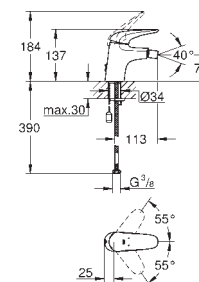

23 721 003 **хром** **77,00**

Eurostyle
Смеситель однорычажный для биде DN 15 S-Size
монтаж на одно отверстие
металлический рычаг (без отверстия)
GROHE SilkMove керамический картридж 35 мм
регулировка расхода воды
с ограничителем температуры
GROHE StarLight хромированная поверхность
GROHE EcoJoy 5,7 л/мин
GROHE QuickFix быстрая монтажная система
с шаровым шарниром
цепочка
гибкая подводка