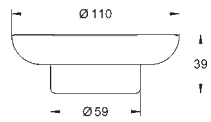

40 368 001

6,00

Essentials

Мыльница

стекло

подходит для держателей:

Essentials (40 369)

Essentials Cube (40 508)

Bau Cosmopolitan (40 585)

Essentials Authentic (40 652)