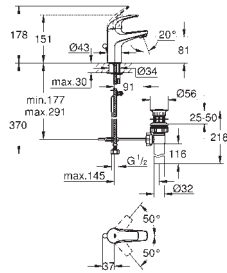

32 805 000

хром

48,00

VauCurve

Смеситель однорычажный для раковины DN 15

монтаж на одно отверстие

металлический рычаг

GROHE Longlife керамический картридж **28 мм**

GROHE StarLight хромированная поверхность

аэратор

сливной гарнитур 1 1/4"

гибкая подводка

система быстрого монтажа