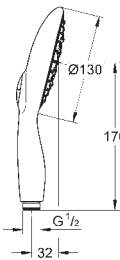

27 962 000

хром

81,00

Power&Soul 130

Ручной душ, 4 вида струй

GROHE Rain O², Rain, Bokoma Spray, Jet

включает в себя:

ручной душ Power&Soul 130 (27 673 000)

чехол

GROHE DreamSpray превосходный поток воды

GROHE One-Click Showering выбор режима одним нажатием кнопки

GROHE StarLight хромированная поверхность

с системой **SpeedClean** против известковых отложений

Внутренний охлаждающий канал для продолжительного срока службы
универсальное крепление, подходящее к любому стандартному шлангу
может использоваться с проточным водонагревателем