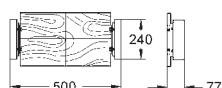

Rapid SL, несущая панель
для встроенных смесителей и вентиляции
для **стены-перегородки**
для пустых элементов
для GROHE Rapido
500 x 240 x 77 mm
глубина монтажа 75-115 mm
водостойкая клееная фанера для крепежа арматуры
крепежный материал

38 437 000

86,00