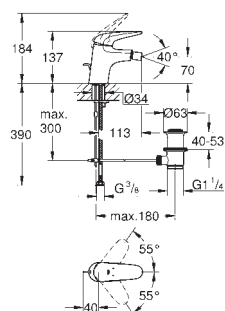

23 720 003
23 720 LS3

хром
белая луна/хром

79,00
105,00

Eurostyle
Смеситель однорычажный для биде DN 15
S-Size
монтаж на одно отверстие
металлический рычаг (без отверстия)
GROHE SilkMove керамический картридж 35 мм
регулировка расхода воды
с ограничителем температуры
GROHE StarLight хромированная поверхность
GROHE EcoJoy 5,7 л/мин
GROHE QuickFix быстрая монтажная система
с шаровым шарниром
сливной гарнитур 1 1/4"
гибкая подводка