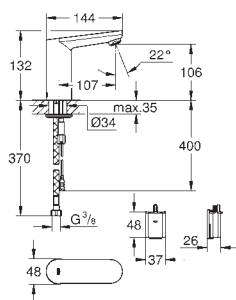

GROHE EUROSMART COSMOPOLITAN E

Артикул

Цвет

Цена брутто/
PPЦ без НДС, €

36 386 001

хром

571,00

Eurosmart Cosmopolitan E Powerbox