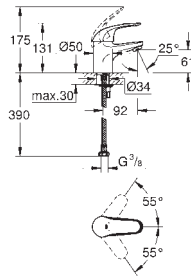

32 734 000

хром

52,00

Euroeco
Смеситель однорычажный для раковины DN 15 S-Size

монтаж на одно отверстие
металлический рычаг
GROHE SilkMove керамический картридж 35 мм
GROHE StarLight хромированная поверхность
ограничитель потока 9 л/мин.
система быстрого монтажа
аэратор
гладкий корпус
гибкая подводка
дополнительный ограничитель температуры (46 375 000)
класс шума I по DIN 4109