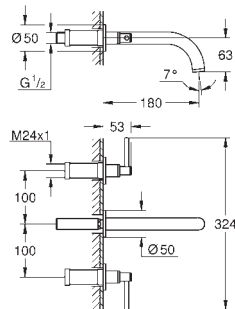

20 169 003
20 169 DC3

хром
суперсталь

347,00
451,00

Atrio

Смеситель для раковины на три отверстия, DN 15

S-Size

настенный монтаж

комплект верхней монтажной части для

29 025 000

без встраиваемого механизма

керамические вентили, для горячей

и холодной воды, 1/2" - 90°

GROHE StarLight хромированная поверхность

GROHE EcoJoy 5.7 л/мин ламинарный аэратор

размер по осям 200 мм

вынос 180 мм

с длинными рукоятками

включены 2 набора с накладными насадками. Один с надписями „Н“ и „С“, один - без надписей.

new