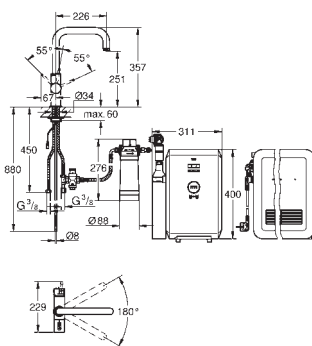

GROHE BLUE PROFESSIONAL

Артикул

Цвет

Цена брутто/
PPЦ без НДС, €

31 323 001
31 323 DC1

хром
суперсталь

1 850,00
1 950,00

GROHE Blue Professional Стартовый комплект

включает в себя:

GROHE Blue Смеситель однорычажный для мойки с функцией очистки водопроводной воды монтаж на одно отверстие

C-излив

отдельная рукоятка для 3х видов фильтрованной и охлажденной столовой воды негазированная, среднегазированная, газированная

керамический вентиль 1/2"

GROHE StarLight хромированная поверхность

GROHE SilkMove керамический картридж 35 мм

регулировка расхода воды

поворотный трубкообразный излив

поворот излива на 180°

отдельные водотоки для питьевой и водопроводной воды

гибкая подводка

GROHE Blue Cube

Охладитель-корбанизатор 270 Вт, 230 V, 50 Hz

тип защиты IP 21

Одобрено в CE

GROHE Blue фильтр на 600 л, регулируемая головка фильтра

для регионов с жесткостью воды больше чем 9° dKH

для регионов с жесткостью воды ниже 9° dKH заказывайте фильтр с активированным углем 40 547 001

подходит для фильтров на 600 л, 1500 л или 3000 л

GROHE Blue 425 гр баллон с углекислым газом (CO₂)

минимальное давление 2.0 бар

Этот продукт содержит встроенные светодиодные лампы, которые не могут быть заменены: класс энергоэффективности: A +

31 324 001
31 324 DC1

хром
суперсталь

1 850,00
1 950,00

GROHE Blue Professional Стартовый комплект

включает в себя:

GROHE Blue Смеситель однорычажный для мойки с функцией очистки водопроводной воды монтаж на одно отверстие

U-излив

отдельная рукоятка для 3х видов фильтрованной и охлажденной столовой воды негазированная, среднегазированная, газированная

керамический вентиль 1/2"

GROHE StarLight хромированная поверхность

GROHE SilkMove керамический картридж 35 мм

регулировка расхода воды

поворотный трубкообразный излив