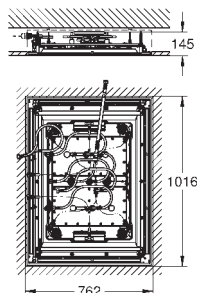

Рекомендации: возможность установки с Grohtherm F или Grohtherm SmartControl

26 376 001

хром

1 480,00

Rainshower F-Series 40"

Монтажный набор

для потолочного душа Rainshower F-Series 40" AquaSymphony

1000 мм x 745 мм x 152 мм