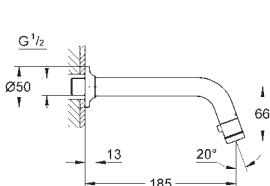

20 203 000

хром

67,00

Универсальный настенный вентиль, DN15

напор воды: 6 л/мин при давлении 3 бар
аэратор с функцией открывания/закрывания воды
керамический вентиль
резьбовое соединение 1/2"
GROHE StarLight хромированная поверхность
вынос 185 мм