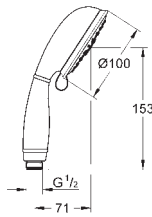

GROHE NEW TEMPESTA RUSTIC

Артикул

Цвет

Цена брутто/
РРЦ без НДС, €

new