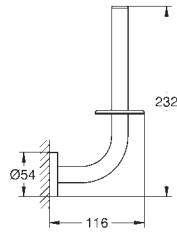

GROHE ESSENTIALS

Артикул

Цвет

Цена брутто/
РРЦ без НДС, €

40 385 001
40 385 DC1

хром
суперсталь

22,00
28,00

Essentials

Держатель запасного рулона бумаги

металл
настенный монтаж
скрытое крепление
GROHE StarLight хромированная поверхность