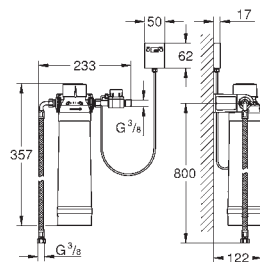

40 438 001

258,93

GROHE Red

Фильтр с головкой для фильтра

сделать настройки соответствующие жесткости подключенной воды

гибкая подводка

фильтр 600 л