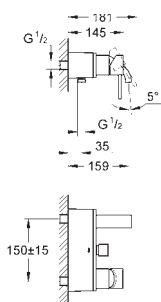

32 826 000

хром

687,70

Allure

Смеситель однорычажный для ванны, DN 15
настенный монтаж

GROHE SilkMove керамический картридж Ø 46 мм

GROHE StarLight хромированная поверхность

система **GROHE QuickFix**

регулировка расхода воды

автоматический переключатель: ванна/душ

аэратор

встроенный обратный клапан в душевом отводе 1/2"

монтаж на стене со скрытыми эксцентриками

с защитой от обратного потока