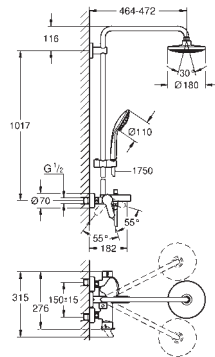

GROHE ДУШЕВЫЕ СИСТЕМЫ EUPHORIA

Артикул

Цвет

Цена брутто
Без НДС, €

new

26 320 000

хром

445,63

Euphoria System 180

Душевая система с однорычажным смесителем для ванны, настенный монтаж

включает в себя:

горизонтальный поворотный душевой

кронштейн 450 мм

однорычажный смеситель для ванны с

переключателем, настенный монтаж

выбор между:

верхний душ Euphoria Cosmopolitan 180 (27 491 000)

хромированная душевая поверхность

душевая струя Rain

с шаровым шарниром

угол поворота $\pm 15^\circ$

излив для ванны

отдельный переключатель на ручной душ

ручной душ Euphoria 110 Massage (27 221 000)

вида струй:

Rain, SmartRain, Massage

регулируется по высоте с помощью

скользящего элемента

душевой шланг 1750 мм (28 388 000)

Расстояние между смесителем и верхним креплением

душевой штанги: 1011 мм

GROHE SilkMove керамический картридж 35 мм

GROHE DreamSpray превосходный поток воды

GROHE StarLight хромированная поверхность

с системой **SpeedClean** против известковых отложений

Внутренний охлаждающий канал для продолжительного срока службы

Twistfree против перекручивания шланга

совместим с проточным водонагревателем от 18 кВт/ч

минимальный расход воды 7л/мин

минимальное давление 1,0 бар

ДУШИ