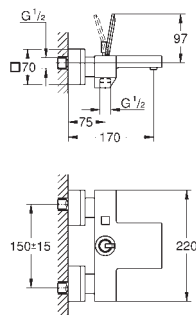

23 666 000

хром

256,43

Eurocube Joy
Смеситель однорычажный для ванны, DN 15

настенный монтаж

металлический рычаг

GROHE FeatherControl Joystick картридж

GROHE StarLight хромированная поверхность

GROHE XL Waterfall

встроенный обратный клапан в душевом отводе 1/2"

скрытые S-образные эксцентрики

с защитой от обратного потока