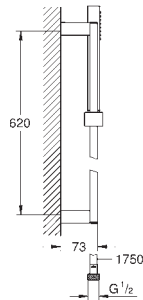

Euphoria Cube
Душевой гарнитур
включает в себя:
Ручной душ (27 698 000)
душевая штанга 600 мм (27 892 000)
душевой шланг 1750 мм (28 388 000)
GROHE CoolTouch
GROHE DreamSpray превосходный поток воды
GROHE StarLight хромированная поверхность
с системой **SpeedClean** против известковых отложений
Внутренний охлаждающий канал для продолжительного срока службы
может использоваться с проточным водонагревателем

27 700 000 хром 148,43