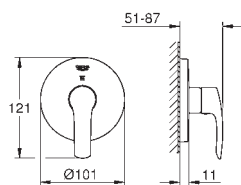

Eurosmart

Переключатель на 2 положения

для использования с переключателем

29 706 000

без встраиваемого механизма

GROHE StarLight хромированная поверхность

19 972 002

хром

36,49