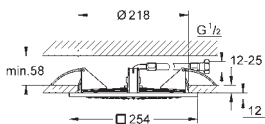

минимальная глубина монтажа болтов с резьбой: 14 мм

вся конструкция выполнена из металла

выходы для воды: латунь

соединения 1/2"

27 467 000

хром

420,53