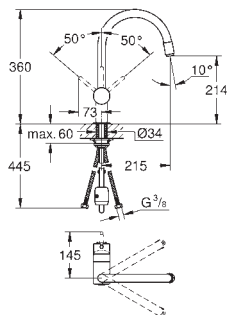

32 918 000
32 918 DCO

хром
суперсталь

192,13
264,46

Minta
Смеситель однорычажный для мойки, DN 15

S-излив, монтаж на одно отверстие
GROHE StarLight хромированная поверхность
GROHE SilkMove керамический картридж Ø 46 мм
выдвижной излив с аэратором, регулировка расхода воды, поворотный
трубкообразный излив, радиус поворота 360°, встроенный обратный клапан, **с защитой от обратного потока**
гибкая подводка, система быстрого монтажа
дополнительный ограничитель температуры (46 308 000)
минимальное давление 1,0 бар

32 918 00E

с GROHE EcoJoy, с ограничителем расхода вода 5,7 л/мин

хром

192,13