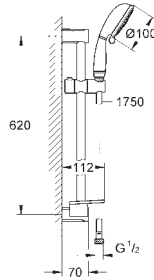

27 609 000

хром

68,98

New Tempesta Rustic 100

Душевой гарнитур, 4 вида струй

включает в себя:

ручной душ (27 608 000)

душевая штанга, 600 мм (27 519 000)

душевой шланг Relexaflex 1750 мм 1/2" x 1/2" (28 154 000)

Полочка **GROHE EasyReach** (27 596 000)

GROHE EcoJoy ограничитель расхода воды 9,5 л/мин

GROHE DreamSpray превосходный поток воды

GROHE StarLight хромированная поверхность

с системой **SpeedClean** против известковых отложений

Внутренний охлаждающий канал для продолжительного срока службы

может использоваться с проточным водонагревателем