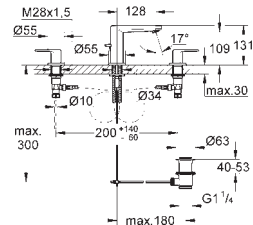

20 301 000

хром

229,27

Europlus
Смеситель для раковины на три отверстия, DN 15 S-Size

керамические вентили 1/2", 90°
GROHE StarLight хромированная поверхность
GROHE QuickFix быстрая монтажная система
излив с аэратором
сливной гарнитур 1 1/4"
усиленная гибкая подводка
между центральным корпусом и боковыми вентилями
гайка подключения с отверстием 10,5 мм