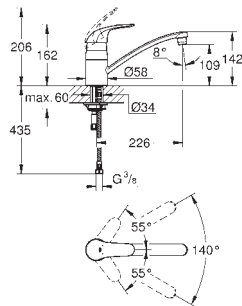

радиус поворота 0°/150°/360°

металлический рычаг

гибкая подводка

система быстрого монтажа

**32 750 000**

хром

**77,58**

**Euroeco**