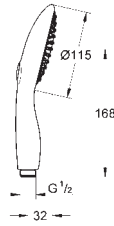

27 671 000

хром

59,84

Power&Soul 115

Ручной душ, 2 вида струй, серая душевая поверхность

GROHE Rain O², Rain

GROHE EcoJoy ограничитель расхода воды 9,5 л/мин

GROHE DreamSpray превосходный поток воды

GROHE One-click showering Выбор режима струи нажатием кнопки

GROHE StarLight хромированная поверхность

с системой **SpeedClean** против известковых отложений

Внутренний охлаждающий канал для продолжительного срока службы

универсальное крепление, подходящее к любому стандартному шлангу

может использоваться с проточным водонагревателем