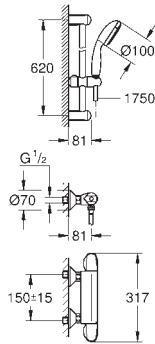

34 151 003

хром

186,80

Grohtherm 1000

Термостат для душа, DN 15 с душевым гарнитуром
включает в себя:

Grohtherm 1000 NEW Термостат для душа 1/2"
(34 143 003)

Tempesta New Душевой гарнитур II, 600 мм (27 598 000)
минимальное давление 1,0 бар