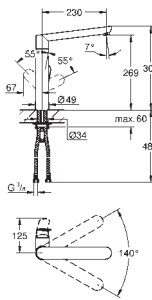

32 175 000
32 175 DCO

хром
суперсталь

467,27
607,44

K7

Смеситель однорычажный для мойки, DN 15

монтаж на одно отверстие

GROHE StarLight хромированная поверхность

GROHE SilkMove керамический картридж 35 мм

аэратор с функцией SpeedClean

регулировка расхода воды

поворотный литой излив

область поворота 140°

металлический рычаг

гибкая подводка

система быстрого монтажа