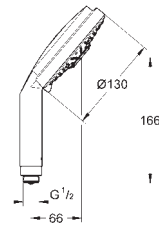

28 755 000

хром

78,28

Rainshower Cosmopolitan 130

Ручной душ, 3 вида струй

Rain / Jet / Pure

GROHE StarLight хромированная поверхность

с системой **SpeedClean** против известковых отложений

Внутренний охлаждающий канал для продолжительного срока службы
универсальное крепление, подходящее к любому стандартному шлангу
может использоваться с проточным водонагревателем