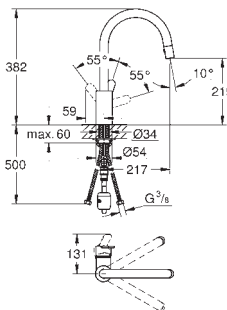

31 482 002

хром

168,18

Eurostyle Cosmopolitan

Смеситель однорычажный для мойки, DN 15

монтаж на одно отверстие

высокий излив

GROHE StarLight хромированная поверхность

GROHE SilkMove керамический картридж 35 мм

выдвижной излив с аэратором

автоматический переключатель

аэратор/**SpeedClean** душевая струя

автоматическое возвратное переключение

на аэратор после выключения

регулировка расхода воды

поворотный трубкообразный излив

радиус поворота 360°

с защитой от обратного потока

гибкая подводка

система быстрого монтажа