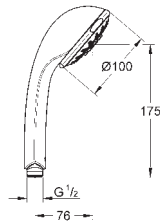

GROHE RELEXA

Артикул

Цвет

Цена брутто
Без НДС, €

28 796 000

хром

93,55

Relexa 100 Five

Ручной душ, 5 видов струй

Normal/Jet/Rain/Massage/Champagne

GROHE DreamSpray превосходный поток воды

GROHE StarLight хромированная поверхность

с системой **SpeedClean** против известковых отложений

Внутренний охлаждающий канал для продолжительного срока службы

может использоваться с проточным водонагревателем

минимальный расход воды 7,5 л/мин

минимальное давление 1,0 бар