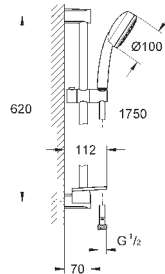

26 083 001

хром

42,43

New Tempesta Cosmopolitan 100

Душевой гарнитура с 1 режимом струи

включает в себя:

ручной душ (26 082 001)
душевая штанга, 600 мм (27 521 000)
душевой шланг Relexaflex 1750 мм 1/2" x 1/2" (28 154 000)
Полочка **GROHE EasyReach** (27 596 000)

GROHE DreamSpray превосходный поток воды

GROHE StarLight хромированная поверхность

с системой **SpeedClean** против известковых отложений

Внутренний охлаждающий канал для продолжительного срока службы

может использоваться с проточным водонагревателем

минимальное давление 1,0 бар