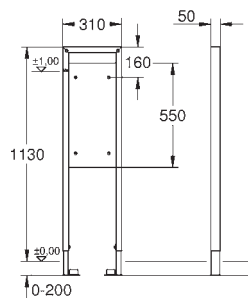

GROHE RAPID SL ДЛЯ ЛЮДЕЙ С ОГРАНИЧЕННЫМИ ВОЗМОЖНОСТЯМИ

Артикул

Цвет

Цена брутто
Без НДС, €

38 559 001

143,36

Элемент-держатель Rapid SL

для крепления **опорных рукояток** на стенах-перегородках или предстенной инсталляции

монтажная высота 1,13 м

ширина 0,31 м

стальная рама с порошковым напылением

водонепроницаемая фанера

крепёжный материал

без принадлежностей для монтажа

перед стеной