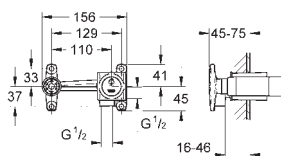

23 200 000

178,04

Смеситель однорычажный встраиваемый

универсальный механизм, DN 15
для смесителя на 2 отверстия
для скрытого монтажа
без комплекта верхней монтажной части
GROHE SilkMove керамический картридж 35 мм
регулировка расхода воды
глубина монтажа 45-75 мм
DR-латунь
шаблон для монтажа