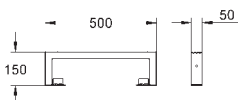

38 629 000

46,12

Rapid SL Удлинение
для подъема пола до 200 - 350 мм
крепежный материал