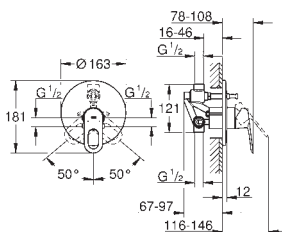

29 081 000

хром

106,96

VauLoop

Смеситель однорычажный для ванны, DN 15

скрытый монтаж

включает в себя:

комплект готового монтажа

встраиваемый механизм (**32 963 000**)

металлический рычаг

GROHE Longlife Керамический картридж 46 мм

GROHE StarLight хромированная поверхность

регулировка расхода воды

автоматический переключатель: ванна/душ

уплотнитель розетки и рычага

дополнительный ограничитель температуры (46 308 000)