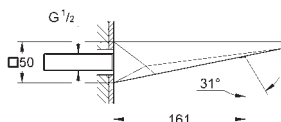

**Каскадный излив для ванны и душа**

настенный монтаж

**GROHE StarLight** хромированная поверхность

вынос 180 мм

минимальное давление 1,0 бар

13 299 000

хром

221,40