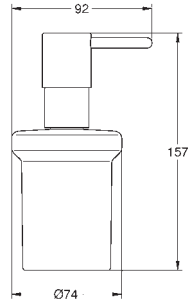

40 394 001

хром

17,30

Essentials

Дозатор жидкого мыла

стекло / металл

подходит для держателей:

Essentials (40 369)

Essentials Cube (40 508)

Vau Cosmopolitan (40 585)

Essentials Authentic (40 652)

GROHE StarLight хромированная поверхность