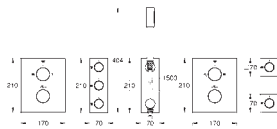

Grohtherm F

Готовое решение для Rainshower F-Series 40"

комплект верхней монтажной части для потолочного душа Rainshower F-Series 40" AquaSymphony

для управления девятью выходами воды

со специальными обозначениями

предустановленный стопор при 43° C

включает в себя:

- 2 x Комплект верхней монтажной части для встроенного термостата с переключателем на 2 положения (27 618 000)

- 1 x Комплект верхней монтажной части для вентиля на три выхода (27 625 000)

- 2 x Комплект верхней монтажной части для вентиля на один выход (27 623 000)

- 1 x настенный держатель для ручного душа с подключением для душевого шланга (27 621 000)

- 1 x Sena Stick Ручной душ (28 034 000)

- 1 x Relaxaflex душевой шланг, металлический, 1500 мм (28 143 000)

термостат и встраиваемые части должны быть заказаны дополнительно

- 2 x Rapido T Встраиваемый универсальный термостат (35 500 000)

- 2 x Встраиваемый вентиль на один выход (35 028 000)

- 1 x Встраиваемый вентиль на три выхода (35 031 000)

- 1 x Grohtherm F Встраиваемый механизм для

подключения душевого шланга (35 034 000)