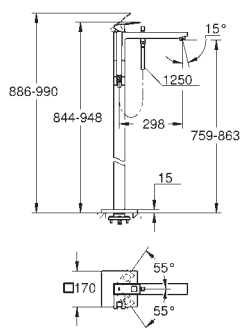

23 672 000

хром

1 057,27

**Eurocube**

**Смеситель однорычажный для ванны, DN 15 напольный монтаж**

комплект верхней монтажной части для 45 984 001  
 без встроенного механизма  
**GROHE SilkMove** керамический картридж 35 мм с ограничителем температуры  
**GROHE StarLight** хромированная поверхность  
 автоматический переключатель: ванна/душ  
 излив с аэратором  
 вынос 298 мм  
 встроенный обратный клапан в душевом отводе 1/2"  
**с защитой от обратного потока**  
 держатель ручного душа  
 Euphoria Cube Ручной душ (27 698 000) 7,6 л/мин  
 душевой шланг Silverflex 1.250 мм (28 362 000)