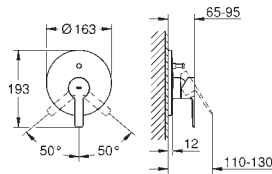

металлическая розетка

скрытое крепление

минимальное давление 1,0 бар

**35 501 000**

71,98

**Rapido E Встроенный универсальный смеситель**

new

19 297 001  
19 297 DC1