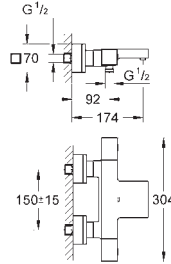

GROHE GROHTHERM CUBE

Артикул

Цвет

Цена брутто
Без НДС, €

ТЕРМОСТАТЫ

34 497 000

хром

337,06

Grotherm Cube

Термостат для ванны, DN 15

настенный монтаж

GROHE StarLight хромированная поверхность

стопор безопасности при 38°C

GROHE SafeStop Plus (дополнительная опция)

дополнительный ограничитель температуры при 43° С

GROHE TurboStat встроенный термоэлемент

встроенный стопор смешанной воды

GROHE AquaDimmer Plus многофункциональный

- GROHE EcoButton

(встроенная кнопка с функцией экономии воды для душа)

- регулировка расхода

- переключатель: ванна/душ

отвод для душа снизу 1/2"

GROHE XL Waterfall

аэратор

встроенные обратные клапаны

грязеулавливающие фильтры

с защитой от обратного потока

скрытые S-образные эксцентрики

GROHE EcoJoy Технология совершенного потока

при уменьшенном расходе воды