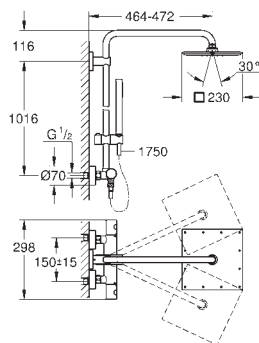

26 187 000

хром

563,22

Euphoria XXL 230

Душевая система с термостатом для настенного монтажа

включает в себя:

- горизонтальный поворотный душевой кронштейн 450 мм
- настенный термостат с аквадиммером
- выбор между:
  - верхний душ Allure 210 (27 479 000)
  - душевая струя Rain с шаровым шарниром
  - угол поворота $\pm 15^\circ$
  - ручной душ Euphoria Cube Stick (27 698 000)
- регулируется по высоте с помощью скользящего элемента (12 140 000)
- душевой шланг 1750 мм (28 388 000)
- **GROHE TurboStat** встроенный термоэлемент
- **GROHE DreamSpray** превосходный поток воды
- **GROHE StarLight** хромированная поверхность с системой **SpeedClean** против известковых отложений
- **Внутренний охлаждающий канал** для продолжительного срока службы
- **Twistfree** против перекручивания шланга
- **GROHE MetalGrip** эргономичная металлическая рукоятка
- совместим с проточным водонагревателем от 18 кВт/ч
- минимальный расход воды 7л/мин
- дополнительная опция: Полочка GROHE EasyReach (26 362)