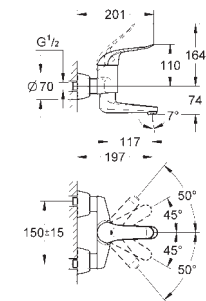

32 767 000

хром

196,99

Euroeco Special

Смеситель однорычажный для раковины DN 15

настенный монтаж

GROHE StarLight хромированная поверхность

GROHE SilkMove керамический картридж Ø 46 мм

GROHE EcoJoy Технология совершенного потока

при уменьшенном расходе воды

регулировка расхода воды, настраиваемый ограничитель температуры

возможность установки мин. расхода 2,5 л/мин.

ламинарный регулятор струи 9 л/мин.

поворотный и фиксирующийся литой излив, вынос 197 мм

металлический рычаг

длина рычага 120 мм, скрытые S-образные эксцентрики

32 771 000

хром

220,74

то же, с фиксирующимися S-образными эксцентриками, вынос 214 мм

СПЕЦИАЛЬНЫЕ
СМЕСИТЕЛИ