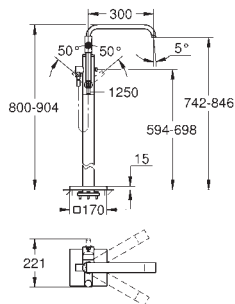

Allure

Смеситель однорычажный для ванны, DN 15 напольный монтаж

комплект верхней монтажной части для
45 984

без встроенного механизма

GROHE SilkMove керамический картридж Ø 46 мм

GROHE StarLight хромированная поверхность
автоматический переключатель: ванна/душ, поворотный излив с аэратором и
стопором

вынос 300 мм
встроенный обратный клапан в душевом отводе 1/2"
держатель ручного душа, Sena ручной душ, душевой шланг 1500 мм 1/2" x 1/2", с
защитой от обратного потока
минимальное давление 1,0 бар
макс. напор воды 7 галлонов при 26.5 л/мин, 2.5 галлонов при 9.5 л/мин на ручной душ
Душевой шланг 49"