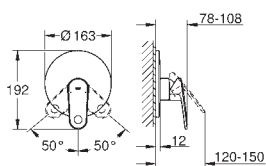

19 537 002

хром

127,93

Europlus

Смеситель однорычажный для душа

комплект верхней монтажной части для

35 501 000

без встраиваемого механизма

металлический рычаг

GROHE StarLight хромированная поверхность

уплотнитель розетки и рычага

настенная розетка

скрытое крепление

35 501 000

71,98

Rapido E Встроенный универсальный смеситель