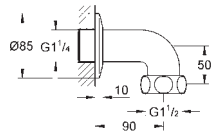

Отводная дуга, DN 32

без термометра

гайка 1 1/2" x 1 1/4" внешняя резьба

вынос 90 мм

навинчивающаяся розетка

(для Grotherm XL 1", **35 085/35 086**)

GROHE StarLight хромированная поверхность

СПЕЦИАЛЬНЫЕ
СМЕСИТЕЛИ