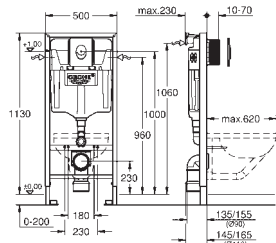

GROHE RAPID SL ДЛЯ УНИТАЗА

Артикул

Цвет

Цена брутто
Без НДС, €

38 750 001

хром

216,49

Rapid SL 4 в 1 в сборе, для подвешного унитаза

сmyвной бачок GD 2

с маленьким ревизионным окошком

монтажная высота 1,13 м

для монтажа перед стеной или стеной перегородкой

самонесущая стальная рама с

порошковым напылением

подготовлена для облицовки, фиксированные подключения

для одиночного или рядного монтажа, быстрая регулировка по высоте

крепежный материал

проверено -TUEV

2 болта-держателя для унитаза, крепление для керамики

для подвесных унитазов с опорной поверхностью менее 205 мм

требуется дополнительный аксессуар 38 779 000

расстояние между болтами 180/230 мм

выходной патрубок для унитаза $\varnothing$ 90 мм

регулировка глубины монтажа, редуктор $\varnothing$ 90/110 мм

впускной и смывной гарнитуры

сmyвной бачок GD 2, 6 - 9 л, заводская настройка 6 л и 3 л

Пневматический смывной клапан с тремя режимами

слива: 2-х объёмный, старт/стоп, или непрерывный

Подключение воды слева, справа и сзади

Аматурная группа I, с изоляцией от конденсационной влаги

подключение воды DN 15

во время сборки не требуется дополнительного инструмента

для монтажа инспекционного короба

для вертикального или горизонтального монтажа

с принадлежностями для монтажа перед стеной

с накладной панелью Skate Air

2 объема смыва или прерывание смыва старт/стоп

вертикальный монтаж

156 x 197 мм, хром, из ABS

GROHE StarLight хромированная поверхность

WC со звукоизоляционным набором