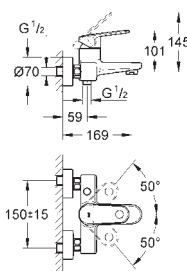

33 553 002

хром

178,09

Europlus
Смеситель однорычажный для ванны, DN 15

настенный монтаж
металлический рычаг
GROHE SilkMove керамический картридж Ø 46 мм
ограничитель температуры
GROHE StarLight хромированная поверхность
регулировка расхода воды, возможность установки мин. расхода 2,5 л/мин.
автоматический переключатель: ванна/душ
аэратор с функцией SpeedClean
встроенный обратный клапан в душевом отводе 1/2"
скрытые S-образные эксцентрики
с защитой от обратного потока
минимальное давление 1,0 бар