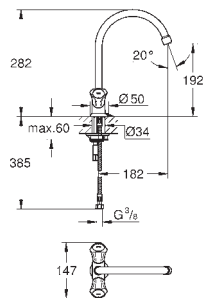

31 812 001

хром

67,39

Costa L

Смеситель для мойки на одно отверстие, DN 15

металлические рукоятки
с теплоизоляцией

привинчивающаяся

GROHE StarLight хромированная поверхность

вентили Longlife

азратор

поворотный трубкообразный излив

радиус поворота 360°

цепочка

гибкая подводка