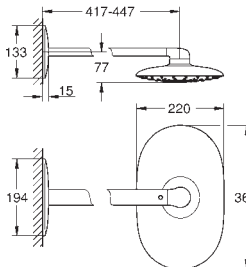

26 450 L50

белая луна

395,28

Rainshower 360 Mono

Верхний душ 360 мм x 220 мм и душевой кронштейн

включает в себя:

Rainshower 360 MONO Верхний душ, хромированная душевая поверхность режимы струи GROHE PureRain/GROHE Rain O²** горизонтальный душевой

кронштейн 450 мм

GROHE DreamSpray превосходный поток воды

GROHE StarLight хромированная поверхность

с системой **SpeedClean** против известковых отложений

Внутренний охлаждающий канал для продолжительного срока службы

для встраиваемого блока 26 264 001 – заказывается отдельно

* выбор режима при первой установке; заводская установка: GROHE PureRain

new

26 264 001

83,22