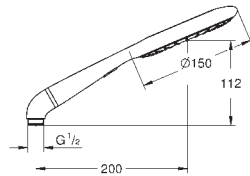

27 283 000

хром

78,74

Rainshower Icon 150

Ручной душ, 2 вида струй

Rain, SmartRain

Ø 150 mm

Эко функция - ограничение расхода воды

металлический угловой адаптер для комбинации ручного душа и душевого шланга

GROHE EcoJoy ограничитель расхода воды 9,5 л/мин

GROHE DreamSpray превосходный поток воды

GROHE StarLight хромированная поверхность

с системой **SpeedClean** против известковых отложений

универсальное крепление, подходящее к любому стандартному шлангу

может использоваться с проточным водонагревателем

27 276 000

хром

71,85

27 276 1S0

белая луна

71,85

то же, без ограничения расхода воды