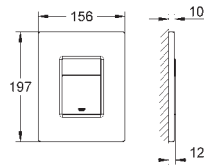

**38 821 000**

**хром**

**163,36**

**Skate Cosmopolitan**

**Накладная панель**

2 объема смыва или прерывание смыва старт/стоп  
для пневматического смывного клапана

**вертикальный монтаж**

156 x 197 мм