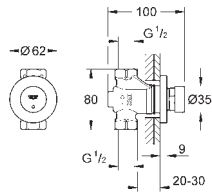

36 268 000

хром

70,63

Euroeco Cosmopolitan T

Автоматический проходной вентиль 1/2"

для настенных смесителей со встроенным

механизмом

для холодной или смешанной воды

маркировка голубая/красная

GROHE StarLight хромированная поверхность

3 режима: короткий - средний - длинный (заводская настройка:

короткий), примерно 7, 15, 30 сек.(зависит от давления)

минимальное давление 1,0 бар