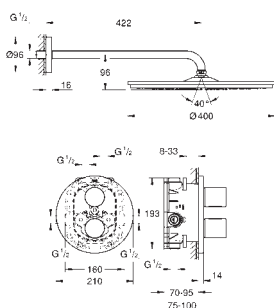

Grohtherm 3000 Cosmopolitan

Набор для комплектации душа с Rainshower Cosmopolitan 400

включает в себя:

Grohtherm 3000 Cosmopolitan Термостат для душа с Aquadimmer (19 468 000)
GROHE Rapido T термостатический смеситель для скрытого монтажа (35 500)
верхний душ Rainshower Cosmopolitan 400 мм (28 778 000)
Душевой кронштейн Rainshower 450 мм (26 146 000)
Grohtherm 3000 Cosmopolitan Термостат для душа с Aquadimmer (19 568 000)

34 571 000

хром

766,96