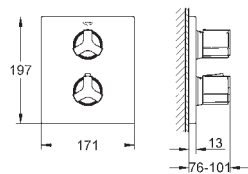

Артикул Цвет Цена брутто
Без НДС, €

19 446 000 **хром** **449,39**

Allure

Термостат для ванны

комплект верхней монтажной части для
GROHE Rapido T 35 500 000

GROHE StarLight хромированная поверхность
рукоятка выбора температуры
со стопором при 38°C

GROHE SafeStop Plus (дополнительная опция)
дополнительный ограничитель температуры при 43° C

затвор воды и регулятор расхода
аквадиммер многофункциональный:
переключатель на 2 положения
уплотнитель розетки и рычага
металлические рукоятки
металлическая розетка
скрытое винтовое крепление
без встраиваемого механизма

35 500 000 **173,66**

Rapido T Встроенный универсальный термостат

19 316 000 **хром** **847,58**