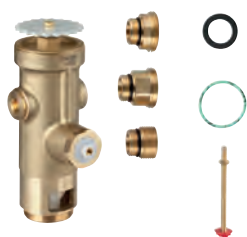

43 996 000

136,62

Смывное устройство под давлением для унитаза
для скрытого монтажа
подключение 3/4"
арматура для замены
для 677.00.200/677.03.200/680.00.200
без предохранителя
без промывной дуги