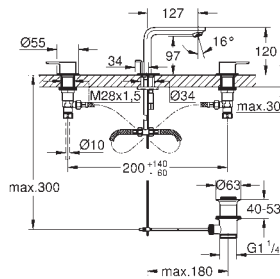

20 304 001

хром

239,67

Lineare

Смеситель для раковины на три отверстия, DN 15

M-Size

металлический рычаг

керамические вентили 1/2", 90°

GROHE StarLight хромированная поверхность

GROHE EcoJoy SpeedClean аэратор с ограничением расхода воды 5,7 л/мин

GROHE QuickFix быстрая монтажная система

сливной гарнитур 1 1/4"

усиленная гибкая подводка

между центральным корпусом и

боковыми вентилями

минимальное давление 1,0 бар

присоединительная гайка 1/2" x 10,5 мм

new