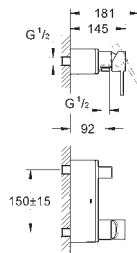

32 147 000

хром

292,72

**Allure**

**Смеситель однорычажный для биде  
DN 15**

**M-Size**  
монтаж на одно отверстие  
**GROHE SilkMove** керамический картридж 28 мм  
**GROHE StarLight** хромированная поверхность  
система быстрого монтажа  
аэратор с шаровым шарниром  
сливной гарнитур 1 1/4"  
гибкая подводка