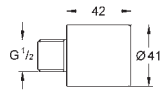

36 316 000

хром

28,96

Euroeco Cosmopolitan T

Удлинение 42 мм

для автоматического настенного вентиля (36 266)

GROHE StarLight хромированная поверхность