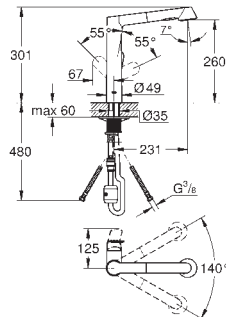

32 176 000
32 176 DCO

хром
суперсталь

501,25
652,07

K7

Смеситель однорычажный для мойки, DN 15

монтаж на одно отверстие

GROHE StarLight хромированная поверхность

GROHE SilkMove керамический картридж 35 мм

профессиональная выдвижная лейка с переключателем аэратор/душевая струя

автоматический переключатель

аэратор/**SpeedClean** душевая струя

автоматическое возвратное переключение

на аэратор после выключения

регулировка расхода воды

поворотный литой излив

область поворота 140°, металлический рычаг, с защитой от обратного потока

гибкая подводка, система быстрого монтажа

минимальное давление 1,0 бар