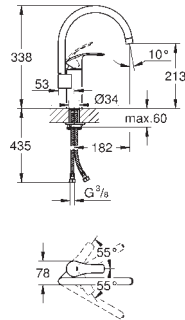

GROHE EUROSMART

Артикул

Цвет

Цена брутто
Без НДС, €

33 202 002
33 202 DC2

хром
суперсталь

83,24
103,96

Eurosmart

Смеситель однорычажный для мойки, DN 15

высокий излив
монтаж на одно отверстие
GROHE StarLight хромированная поверхность
GROHE SilkMove керамический картридж 35 мм
встроенный ограничитель температуры
азрактор
регулировка расхода воды
поворотный трубкообразный излив
регулируемый радиус поворота 0° / 150° / 360°
гибкая подводка
система быстрого монтажа
минимальное давление 1,0 бар