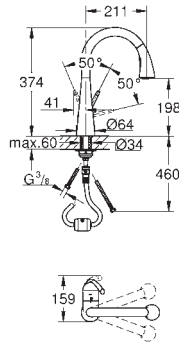

Zedra

Смеситель однорычажный для мойки, DN 15

монтаж на одно отверстие

GROHE StarLight хромированная поверхность

GROHE SilkMove керамический картридж Ø 46 мм

профессиональная выдвижная лейка с переключателем аэратор/душевая струя

автоматический переключатель

аэратор/**SpeedClean** душевая струя

автоматическое возвратное переключение

на аэратор после выключения

регулировка расхода воды

поворотный трубкообразный излив

радиус поворота 360°

встроенный обратный клапан

с защитой от обратного потока

гибкие соединительные шланги

система быстрого монтажа

минимальное давление 1,0 бар

32 553 000

хром

294,08

32 553 SDO

нержавеющая сталь

426,25