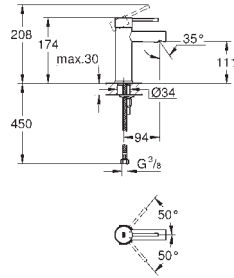

34 294 001

хром

107,10

Essence New

Смеситель однорычажный для раковины DN 15 S-Size

монтаж на одно отверстие
металлический рычаг

GROHE SilkMove керамический картридж **28 мм**
с ограничителем температуры

GROHE StarLight хромированная поверхность

GROHE EcoJoy 5,7 л/мин

GROHE QuickFix Plus Монтажная система

гладкий корпус

гибкая подводка

минимальное давление 1,0 бар