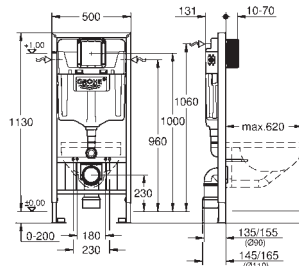

GROHE RAPID SL ДЛЯ УНИТАЗА

Артикул

Цвет

Цена брутто
Без НДС, €

38 897 000

236,69

Rapid SL для подвешенного унитаза

с вертикальной поддержкой для чаши унитаза
сmyвной бачок GD 2

с маленьким ревизионным окошком

монтажная высота 1,13 м

для монтажа перед стеной или стеной перегородкой
самонесущая стальная рама с
порошковым напылением
подготовлена для облицовки
фиксированные подключения
для одиночного или рядного монтажа
быстрая регулировка по высоте

крепежный материал

проверено -TUEV

2 болта-держателя для унитаза

крепление для керамики

расстояние между болтами 180/230 мм

выходной патрубок для унитаза Ø 90 мм

регулировка глубины монтажа

редуктор Ø 90/110 мм

впускной и сmyвной гарнитуры

сmyвной бачок GD 2, 6 - 9 л

заводская настройка 6 л и 3 л

Пневматический сmyвной клапан с тремя режимами

слива: 2-х объёмный, старт/стоп, или непрерывный

Подключение воды слева, справа и сзади

Арматурная группа I

с изоляцией от конденсационной влаги

подключение воды DN 15

во время сборки не требуется дополнительного инструмента

для монтажа инспекционного короба

для вертикального или горизонтального монтажа

без принадлежностей для монтажа

перед стеной

для монтажа маленьких сmyвных панелей необходимо заказать
ревизионный короб 40 911 000 (приобретается отдельно)

39 112 001

191,39

Rapid SL для унитазов-биде GROHE Sensia

сmyвной бачок GD 2 с подключением для унитаза-биде

GROHE Sensia (Sensia IGS/Sensia Arena)

с маленьким ревизионным окошком

монтажная высота 1,13 м

для монтажа перед стеной или стеной перегородкой
самонесущая стальная рама с

порошковым напылением

подготовлена для облицовки

фиксированные подключения

для одиночного или рядного монтажа

быстрая регулировка по высоте

крепежный материал

проверено -TUEV

2 болта-держателя для унитаза

крепление для керамики

расстояние между болтами 180/230 мм

PP-сmyвная дуга Ø 90 мм

регулировка глубины монтажа

редуктор Ø 90/110 мм

впускной и сmyвной гарнитуры

сmyвной бачок GD 2, 6 - 9 л

заводская настройка 6 л и 3 л

Пневматический сmyвной клапан с тремя режимами

слива: 2-х объёмный, старт/стоп, или непрерывный

Подключение воды сзади

Арматурная группа I

с изоляцией от конденсационной влаги

подключение воды DN 15

во время сборки не требуется дополнительного инструмента

для монтажа инспекционного короба

для вертикального или горизонтального монтажа

2 настенных угла с крепежным материалом

универсальный подвод воды для унитаза-биде Sensia Arena и Sensia IGS

скрытая электрическая розетка

розетка для электроподсоединения

для монтажа маленьких сmyвных панелей необходимо заказать

ревизионный короб 40 911 000 (приобретается отдельно)