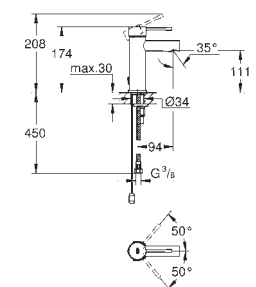

32 899 001

хром

107,10

Essence New
Смеситель однорычажный для раковины DN 15 S-Size
монтаж на одно отверстие
металлический рычаг
GROHE SilkMove керамический картридж **28 мм** с ограничителем температуры
GROHE StarLight хромированная поверхность
GROHE EcoJoy 5,7 л/мин
GROHE QuickFix Plus Монтажная система цепочка
гибкая подводка