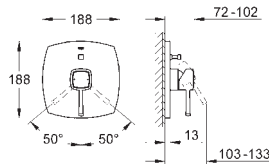

19 920 000

хром

244,18

19 920 IGO

хром/золото

317,42

Grandera

Смеситель однорычажный для ванны

комплект верхней монтажной части для

35 501 000

без встраиваемого механизма

GROHE StarLight хромированная поверхность

автоматический переключатель: ванна/душ

уплотнитель розетки и рычага

металлическая розетка

скрытое крепление

минимальное давление 1,0 бар

35 501 000

71,98

Rapido E Встроенный универсальный смеситель