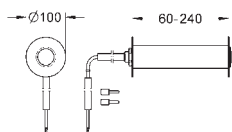

GROHE ЭЛЕКТРОННЫЕ СМЫВНЫЕ УСТРОЙСТВА ДЛЯ УНИТАЗА

Артикул

Цвет

Цена брутто
Без НДС, €

43 977 000

хром

250,15

Пневматическое управление
GROHE StarLight хромированная поверхность
ручное дистанционное управление для
исправительных учреждений
нажимная кнопка с розеткой $\varnothing$ 100 мм
для стен шириной 80 - 240 мм
стопор управления
пневматический шланг 1,50 м

37 059 000

хром

116,92