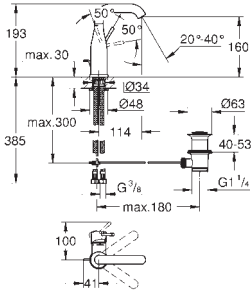

23 462 001

хром

129,60

23 462 DC1

суперсталь

158,83

Essence

Смеситель однорычажный для раковины DN 15 M-Size

монтаж на одно отверстие
металлический рычаг

GROHE SilkMove керамический картридж **28 мм**
с ограничителем температуры

GROHE StarLight хромированная поверхность

GROHE EcoJoy 5,7 л/мин

GROHE AquaGuide регулируемый аэратор

GROHE QuickFix Plus Монтажная система

поворотный излив с аэратором и стопором

сливной гарнитур 1 1/4"

гибкая подводка

минимальное давление 1,0 бар