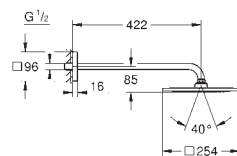

GROHE ВЕРХНИЕ ДУШИ С ДУШЕВЫМИ КРОНШТЕЙНАМИ

Артикул

Цвет

Цена брутто
Без НДС, €

26 170 LSO

белая луна/хром

440,00

Rainshower Veris 300 x 150

Верхний душ и душевой кронштейн 422 мм

включает в себя:

Rainshower Veris Верхний душ, металл, белая душевая поверхность (27 470 LSO)

Rainshower shower Душевой кронштейн 422 мм, белая розетка (26 146 LSO)

GROHE DreamSpray превосходный поток воды

GROHE StarLight хромированная поверхность

с системой **SpeedClean** против известковых отложений

может использоваться с проточным водонагревателем

нормальная струя при давлении от 0,5 бар

26 068 000

хром

322,68

Rainshower Veris 300

Верхний душ с душевым кронштейном 286 мм

включает в себя:

Rainshower Veris Верхний душ (27 471 000)

Rainshower Душевой кронштейн 286 мм (28 576 000)

GROHE EcoJoy ограничитель расхода воды 9,5 л/мин

GROHE DreamSpray превосходный поток воды

GROHE StarLight хромированная поверхность

с системой **SpeedClean** против известковых отложений

может использоваться с проточным водонагревателем

минимальное давление 1,0 бар

26 058 000

хром

322,68

то же, без ограничения расхода воды

26 069 000

хром

322,68

Rainshower Veris 300

Верхний душ с потолочным душевым кронштейном 142 мм

включает в себя:

Rainshower Veris Верхний душ (27 471 000)

Rainshower Потолочный душевой кронштейн 142 мм (28 724 000)

GROHE EcoJoy ограничитель расхода воды 9,5 л/мин

GROHE DreamSpray превосходный поток воды

GROHE StarLight хромированная поверхность

с системой **SpeedClean** против известковых отложений

может использоваться с проточным водонагревателем

минимальное давление 1,0 бар

26 059 000

хром

322,68

то же, без ограничения расхода воды

26 059 LSO

белая луна/хром

419,99

Rainshower Veris 300

Верхний душ с потолочным душевым кронштейном 142 мм

включает в себя: