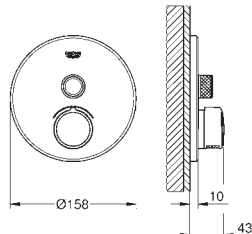

SmartControl

Смеситель для встраиваемого монтажа на 3 выхода

комплект верхней монтажной части для GROHE Rapido SmartBox 35 600 000

металлическая накладная панель с **GROHE QuickFix** (скрытые эксцентрики, уплотнение, скрытый монтаж), регулируемая на 6°

GROHE StarLight хромированная поверхность

SmartControl нажать для вкл/выкл, повернуть для увеличения напора воды от режима EcoJoy до максимального напора воды

заменяемые символы

картриджа для смешивания воды

возможность одновременного включения нескольких точек водоотвода

без встроенного механизма

распределение расхода:

выход А = 22 л/мин

выход В = 26 л/мин

выход С = 22 л/мин

new