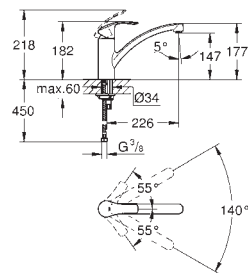

33 281 002
33 281 DC2

хром
суперсталь

79,97
103,96

Eurosmart

Смеситель однорычажный для мойки, DN 15

с низким изливом
монтаж на одно отверстие
GROHE StarLight хромированная поверхность
GROHE SilkMove керамический картридж 35 мм
встроенный ограничитель температуры
регулировка расхода воды, поворотный литой излив, область поворота 140°
Раздельные пути подачи воды - не содержит никеля и свинца
азрактор с возможностью быстрого демонтажа
гибкая подводка
система быстрого монтажа
минимальное давление 1,0 бар

33 281 20E

хром

79,97

с GROHE EcoJoy, с ограничителем расхода вода 5,7 л/мин