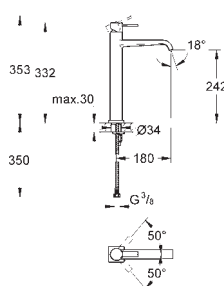

23 403 000

хром

472,36

Allure
Смеситель однорычажный для раковины DN 15 XL-Size
монтаж на одно отверстие
металлический рычаг
для свободностоящих раковин
GROHE SilkMove керамический картридж **28 мм**
GROHE StarLight хромированная поверхность
GROHE EcoJoy ограничитель расхода воды 6,0 л/мин
GROHE QuickFix Plus Монтажная система
гладкий корпус, вынос 180 мм
гибкая подводка
ограничитель температуры
минимальное давление 1,0 бар,