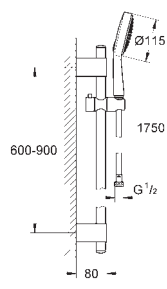

27 755 000

хром

142,81

Power&Soul Cosmopolitan 115
Душевая гарнитура, 2 вида струй

включает в себя:

ручной душ Power&Soul Cosmopolitan 115 (27 661 000)
душевая штанга, 900 мм (27 785 000)

с металлическими настенными креплениями

душевой шланг 1750 мм (28 388 000)

GROHE CoolTouch

GROHE DreamSpray превосходный поток воды

GROHE StarLight хромированная поверхность

GROHE QuickFix Plus (регулируемое расстояние между настенными креплениями)

штанги позволяет использовать для монтажа уже имеющиеся отверстия в стене)

с системой **SpeedClean** против известковых отложений

Twistfree против перекручивания шланга

может использоваться с проточным водонагревателем

минимальное давление 1,0 бар