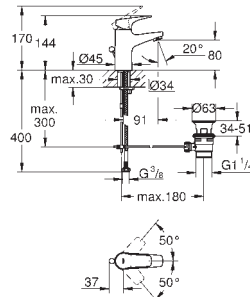

new

23 751 000

хром

51,01

**BauFlow**  
**Смеситель однорычажный для раковины DN 15**  
**S-Size**

монтаж на одно отверстие  
металлический рычаг  
**GROHE Longlife** керамический картридж 28 мм  
**GROHE StarLight** хромированная поверхность  
**GROHE EcoJoy** 5,7 л/мин  
система быстрого монтажа  
сливной гарнитур 1 1/4"  
гибкие соединительные шланги