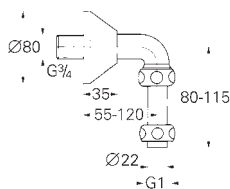

12 408 000

хром

197,69

Отводная дуга, DN 20

без термометра
присоединительная трубка Ø 22 мм
цанговый зажим 1"
внешняя резьба 3/4"
надвижная розетка
GROHE StarLight хромированная поверхность

СПЕЦИАЛЬНЫЕ
СМЕСИТЕЛИ