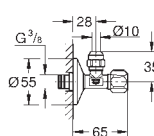

резьба с насечками для эффективного уплотнения  
настенное подключение 1/2"  
резьбовой отвод 3/8"  
с компенсацией длины  
с накидной гайкой Ø 10 мм  
герметичный закрывающий шпindelъ резиновой манжетой и два кольца для уплотнения  
эргономичная рукоятка  
маркировка: нейтральная  
металлические резьбовые розетки Ø 55 мм  
блистерная упаковка  
**GROHE StarLight** хромированная поверхность