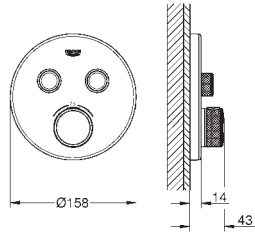

GROHE GROHTHERM SMARTCONTROL

Артикул

Цвет

Цена брутто
Без НДС, €

ТЕРМОСТАТЫ

new

29 151 LSO

белая луна

505,83

Grotherm SmartControl

Термостат для встраиваемого монтажа на 2 выхода

комплект верхней монтажной части для

GROHE Rapido SmartBox 35 600 000

металлическая накладная панель с **GROHE QuickFix** (скрытые эксцентрики, уплотнение, скрытый монтаж), регулируемая на 6°

GROHE StarLight хромированная поверхность

SmartControl нажать для вкл/выкл, повернуть для увеличения напора воды от режима EcoJoy до максимального напора воды

заменяемые символы

GROHE TurboStat встроенный термоэлемент

стопор безопасности при 38°C

GROHE SafeStop Plus (дополнительная опция)

дополнительный ограничитель температуры при 43° C

встроенные обратные клапаны и грязеулавливающие фильтры

возможность одновременного включения нескольких точек водоотвода

лицевая панель в цвете белая луна

без встроенного механизма

распределение расхода:

выход B = 24 л/мин

выход C = 26 л/мин

new