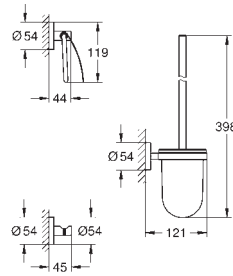

40 407 001
40 407 DC1

хром
суперсталь

66,65
93,76

Essentials

Набор аксессуаров 3 в 1 City Restroom

стекло / металл
включает в себя:
туалетный „ершик“ в комплекте (40 374 001)
крючок для банного халата (40 364 001)
держатель бумаги (40 367 001)
скрытое крепление
GROHE StarLight хромированная поверхность