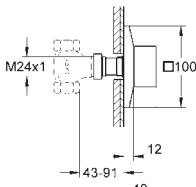

19 796 000

хром

137,09

Allure Brilliant

Накладная панель скрытой вентиляной головки

комплект верхней монтажной части для

29 032 000 (предварительно смонтированная вентиляная головка 1/2")

29 068 000 (предварительно смонтированная керамическая вентиляная головка 1/2" -

не для использования в качестве запорного вентиля)

GROHE StarLight хромированная поверхность

плавная регулировка глубины монтажа

43 - 91 мм