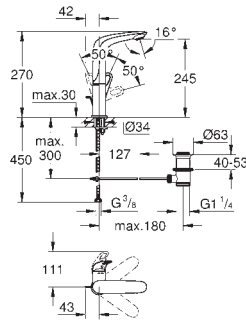

монтаж на одно отверстие  
металлический рычаг (без отверстия)  
**GROHE SilkMove** керамический картридж 35 мм  
регулировка расхода воды  
с ограничителем температуры  
**GROHE StarLight** хромированная поверхность  
**GROHE EcoJoy** 5,7 л/мин  
**GROHE QuickFix** быстрая монтажная система  
гладкий корпус  
гибкая подводка