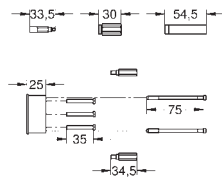

46 191 000

37,24

Удлинение

25 мм
для универсального однорычажного смесителя для скрытого монтажа 1/2"
для смесителей для ванны и душа
для всех накладных панелей скрытого монтажа