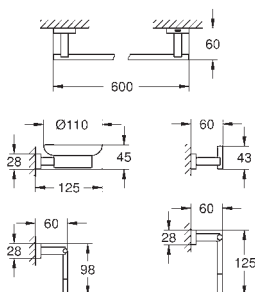

40 758 001

хром

139,14

Essentials Cube

Набор аксессуаров 5 в 1 Master Bathroom

стекло / металл

включает в себя:

мыльницу с держателем (40 754 001)

держатель для банного полотенца, 558 мм (40 509 001)

Держатель бумаги (40 507 001)

крючок для банного халата (40 511 001)

Кольцо для полотенца (40 510 001)

скрытое крепление

GROHE StarLight хромированная поверхность