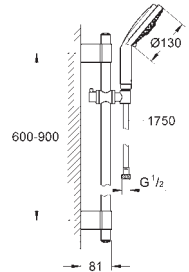

28 762 001

хром

182,44

Rainshower Cosmopolitan 130

Душевой гарнитур, 3 вида струй

включает в себя:

ручной душ Cosmopolitan (28 755 000)

душевая штанга, 900 мм (28 819 001)

с металлическими настенными креплениями

душевой шланг 1750 мм (28 388 000)

GROHE StarLight хромированная поверхность

GROHE QuickFix Plus (регулируемое расстояние между настенными креплениями

штанги позволяет использовать для монтажа уже имеющиеся отверстия в стене)

Внутренний охлаждающий канал для продолжительного срока службы

Twistfree против перекручивания шланга