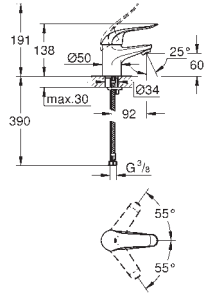

GROHE EUROECO SPECIAL

Артикул

Цвет

Цена брутто
Без НДС, €

32 762 000

хром

77,48

Euroeco Special

Смеситель однорычажный для раковины DN 15

монтаж на одно отверстие
гладкий корпус, **GROHE StarLight** хромированная поверхность
GROHE SilkMove керамический картридж 35 мм
GROHE EcoJoy Технология совершенного потока
при уменьшенном расходе воды
регулировка расхода воды
настраиваемый ограничитель температуры
возможность установки мин. расхода 2,5 л/мин.
ламинарный регулятор струи 9 л/мин., металлический рычаг, длина рычага 120 мм,
система быстрого монтажа, гибкая подводка

32 763 000

хром

77,48

то же, со сливным гарнитуром 1 1/4"