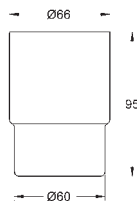

GROHE BAUCOSMOPOLITAN

Артикул

Цвет

Цена брутто
Без НДС, €

40 585 001

хром

15,37

VauCosmopolitan
Держатель

металл

для стакана (40 372 001), мыльницы (40 368 001)
или дозатора мыла (40 394 001)

скрытое крепление

GROHE StarLight хромированная поверхность

40 394 001

хром

17,30

Essentials

Дозатор жидкого мыла

стекло / металл

подходит для держателей:

Essentials (40 369)

Essentials Cube (40 508)

Vau Cosmopolitan (40 585)

Essentials Authentic (40 652)

GROHE StarLight хромированная поверхность

40 368 001

5,77

Essentials

Мыльница

стекло

подходит для держателей:

Essentials (40 369)

Essentials Cube (40 508)

Vau Cosmopolitan (40 585)

Essentials Authentic (40 652)

40 372 001

5,77

Essentials

Стакан

стекло

подходит для держателей:

Essentials (40 369)

Essentials Cube (40 508)

Vau Cosmopolitan (40 585)

Essentials Authentic (40 652)

new

40 460 001

хром

15,37

VauCosmopolitan

Кольцо для полотенца

металл

скрытое крепление

GROHE StarLight хромированная поверхность

new

40 459 001

хром

22,35

VauCosmopolitan

Держатель для банного полотенца

металл

522 мм (функциональная длина 430 мм)

скрытое крепление

GROHE StarLight хромированная поверхность