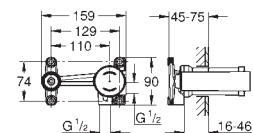

23 571 000

161,47

Смеситель однорычажный 1/2", встраиваемый универсальный механизм

для смесителя на 2 отверстия
для скрытого монтажа
без комплекта верхней монтажной части
GROHE SilkMove керамический картридж 35 мм
регулировка расхода воды
с ограничителем температуры
излив может быть установлен справа или слева
DR-латунь
шаблон для монтажа