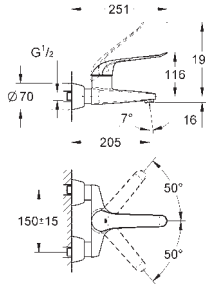

32 778 000

хром

182,76

Euroeco Special

Смеситель однорычажный для раковины DN 15

настенный монтаж

GROHE StarLight хромированная поверхность

GROHE SilkMove керамический картридж Ø 46 мм

GROHE EcoJoy Технология совершенного потока

при уменьшенном расходе воды

регулировка расхода воды, настраиваемый ограничитель температуры

возможность установки мин. расхода 2,5 л/мин., ламинарный регулятор струи 9 л/мин., литой излив, вынос 205 мм

металлический рычаг, длина рычага 170 мм, скрытые S-образные эксцентрики

32 779 000

хром

206,51

то же, с фиксирующимися S-образными эксцентриками, вынос 221 мм