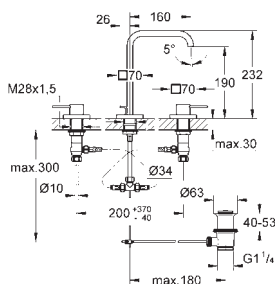

20 188 000

хром

500,84

Allure
Смеситель для раковины на три
отверстия, DN 15
M-Size

с длинными ручьями
металлическая розетка
керамические вентили 1/2", 90°
GROHE StarLight хромированная поверхность
ограничитель расхода 8 л/мин
излив с аэратором
усиленная гибкая подводка
между центральным корпусом и
боковыми вентилями
сливной гарнитур 1 1/4"