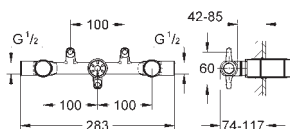

29 025 000

184,91

Двухвентильный смеситель, встраиваемый механизм, 1/2"

для смесителя для раковины на 3 отверстия
для скрытого монтажа
без комплекта верхней монтажной части
глубина монтажа 43 - 85 мм
DR-латунь
шаблон для монтажа