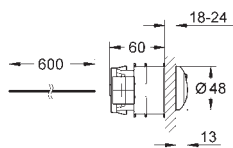

GROHE СМЫВНЫЕ БАЧКИ

Артикул

Цвет

Цена брутто
Без НДС, €

38 771 000

хром

30,11

Пневматическая кнопка смыва

2 объема смыва или прерывание смыва старт/стоп
Ø 48 мм

устанавливается в мебель для ванной или

гипсокартонную перегородку

для толщины материала 18 -24 мм

пневматический шланг 600 мм

GROHE StarLight хромированная поверхность