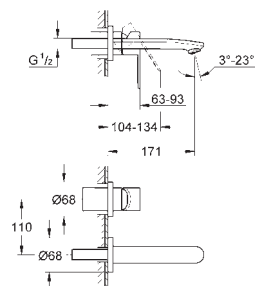

19 571 002

хром

158,88

Eurostyle Cosmopolitan

Смеситель для раковины на два отверстия S-Size

настенный монтаж

комплект верхней монтажной части для

23 571 000

без встраиваемого механизма

металлическая розетка

металлический рычаг

GROHE StarLight хромированная поверхность

GROHE AquaGuide регулируемый аэратор

межосевое расстояние 110 мм

вынос 171 мм