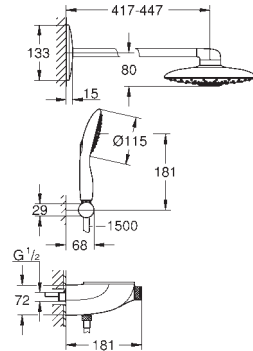

GROHE RAINSHOWER SYSTEM SMARTCONTROL

Артикул

Цвет

Цена брутто
Без НДС, €

new

26 443 000

хром

1 102,62

Rainshower System SmartControl 360 DUO Combi Набор для комплектации душа с термостатом, внешний/встроенный монтаж

включает в себя:

SmartControl Термостат для душа, настенный монтаж
выбор между:

Rainshower 360 DUO Верхний душ с душевым кронштейном
450 мм, хромированная душевая поверхность
GROHE PureRain/GROHE Rain O² spray* и TrioMassage
ручной душ Power&Soul 115 (27 671 LS0)
держатель ручного душа (27 055 000)
душевой шланг Silverflex 1.500 мм (28 364 000)
минимальный расход воды 10 л/мин

GROHE DreamSpray превосходный поток воды

GROHE StarLight хромированная поверхность

GROHE CoolTouch Полностью исключается вероятность

ожога о внешнюю поверхность смесителя

GROHE TurboStat встроенный термоэлемент

GROHE EcoJoy Технология совершенного потока

при уменьшенном расходе воды

стопор безопасности при 38°C

GROHE SafeStop Plus (дополнительная опция)

дополнительный ограничитель температуры при 43° C

SmartControl нажать для вкл/выкл, повернуть для увеличения напора

воды от режима EcoJoy до максимального напора воды

GROHE EasyReach полочка съемная

с системой **SpeedClean** против известковых отложений

Внутренний охлаждающий канал для продолжительного срока службы

Twistfree против перекручивания шланга

требуется встраиваемый блок 26 264 001 and concealed

unit 26 449 000 – все заказывается отдельно

* выбор режима при первой установке; заводская установка: GROHE PureRain

new