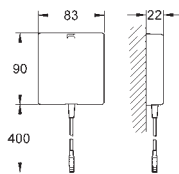

36 338 000

68,67

Импульсный источник питания

для инфракрасной электроники с дизайном датчика „одно окно“

импульсный источник питания с рабочим напряжением 100-230 В AC, 50 - 60 Гц

для скрытой розетки с крышкой и разгрузкой натяжения