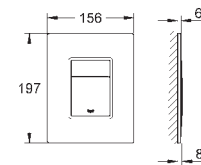

**38 916 0A0**

зеркальный

**206,16**

**Skate Cosmopolitan**

**Накладная панель**

с зеркальной поверхностью

кнопка смыва пластиковая, цвет титаниум

2 объема смыва или прерывание смыва старт/стоп