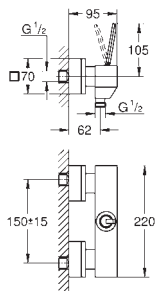

23 665 000

хром

208,67

Eurocube Joy
Смеситель однорычажный для душа, DN 15

настенный монтаж

металлический рычаг

GROHE FeatherControl Joystick картридж

GROHE StarLight хромированная поверхность

отвод для душа снизу 1/2" со встроенным

обратным клапаном

с защитой от обратного потока