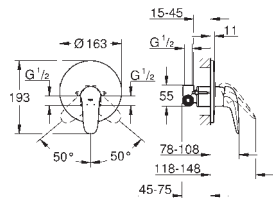

23 725 003

хром

100,47

Eurostyle

Смеситель однорычажный для душа, DN 15
для скрытого монтажа

включает в себя:
комплект верхней монтажной части
(19 507 003)

со встраиваемым механизмом
металлический рычаг (без отверстия)
GROHE SilkMove керамический картридж Ø 46 мм
регулировка расхода воды
GROHE StarLight хромированная поверхность
отражатель из металла
уплотнитель розетки и рычага
GROHE QuickFix быстрый монтаж
дополнительный ограничитель температуры (46 308 000)