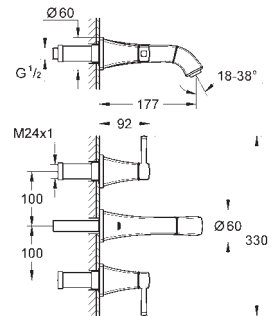

20 414 000
20 414 IGO

хром
хром/золото

300,22
386,42

Grandera
Смеситель для раковины на три
отверстия, DN 15
S-Size

настенный монтаж

комплект верхней монтажной части для

29 025 000

без встраиваемого механизма

керамические вентили, для горячей
и холодной воды, 1/2" - 90°

GROHE StarLight хромированная поверхность

GROHE EcoJoy Технология совершенного потока
при уменьшенном расходе воды

GROHE AquaGuide регулируемый аэратор 5,7 л/мин
размер по осям 200 мм

излив 177 мм

минимальное давление 1,0 бар

20 415 000
20 415 IGO

хром
хром/золото

329,10
427,83

то же, вынос 234 мм