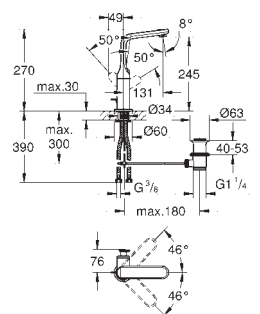

32 184 000 хром **471,13**

Veris
Смеситель однорычажный для раковины 1/2"
L-Size

монтаж на одно отверстие
GROHE SilkMove керамический картридж **28 мм**
GROHE StarLight хромированная поверхность
система быстрого монтажа
аэратор с функцией SpeedClean, поворотный излив, ограничитель поворота излива,
сливной гарнитур 1 1/4", гибкая подводка, минимальное давление 1,0 бар

32 187 000 хром **471,13**
то же, гладкий корпус