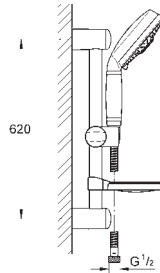

27 139 000

хром

174,43

Rainshower Rustic 130

Душевой гарнитур, 3 вида струй

включает в себя:

Ручной душ Rainshower Rustic 130 мм

(27 127 000)

душевая штанга, 600 мм (28 666 000)

душевой шланг, 1.750 мм (28 410 000)

мыльница

GROHE StarLight хромированная поверхность

с системой **SpeedClean** против известковых отложений

Внутренний охлаждающий канал для продолжительного срока службы

Twistfree против перекручивания шланга

минимальное давление 1,0 бар