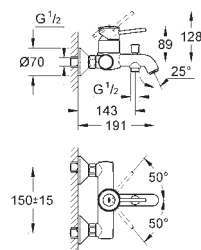

32 865 000

хром

76,14

VauClassic

Смеситель однорычажный для ванны, DN 15

настенный монтаж
металлический рычаг
керамический картридж 46 мм
в цвете хром
регулировка расхода воды
возможность установки мин. расхода 2,5 л/мин.
автоматический переключатель: ванна/душ
аэратор
скрытые S-образные эксцентрики
отражатель из металла
S-образные эксцентрики с отражателями конической формы
дополнительный ограничитель температуры (46 308 000)