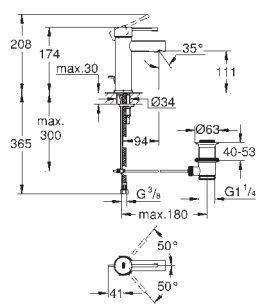

32 898 001

хром

110,70

Essence New
Смеситель однорычажный для раковины DN 15 S-Size
монтаж на одно отверстие
металлический рычаг
GROHE SilkMove керамический картридж **28 мм** с ограничителем температуры
GROHE StarLight хромированная поверхность
GROHE EcoJoy 5,7 л/мин
GROHE QuickFix Plus Монтажная система сливной гарнитуры 1 1/4"
гибкая подводка
минимальное давление 1,0 бар