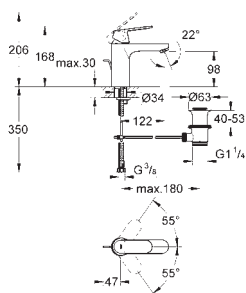

23 325 000

хром

85,41

Eurosmart Cosmopolitan Смеситель однорычажный для раковины DN 15 M-Size

монтаж на одно отверстие
металлический рычаг
GROHE SilkMove керамический картридж 35 мм
регулировка расхода воды
GROHE StarLight хромированная поверхность
GROHE EcoJoy 5,7 л/мин
GROHE QuickFix быстрая монтажная система
сливной гарнитур 1 1/4"
гибкая подводка
минимальное давление 1,0 бар
дополнительный ограничитель температуры (46 375 000)