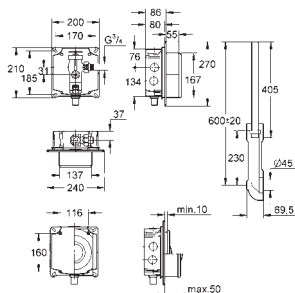

37 157 000

192,88

Смывное устройство под давлением для унитаза
для скрытого монтажа
подключение 3/4"
со встроенным запорным клапаном
регулировка объема смыва от 6 до 14 л
для **низкого давления**
для тарельчатых и воронкообразных унитазов
установка при проточном давлении
от 0,6 до 3,0 бар (давление покоя 1,5 бар)
с регулятором потока смыва
короб для встроенного монтажа с
промывной дугой
смывная трубка регулируется по высоте
без накладной панели управления