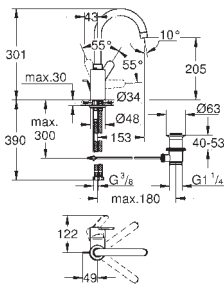

гладкий корпус

гибкая подводка

минимальное давление 1,0 бар

класс шума I по DIN 4109

**23 043 002**

хром

**137,18**

**Eurostyle Cosmopolitan**