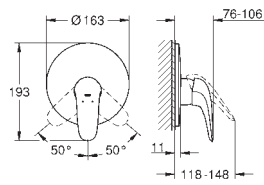

29 098 LS3

белая луна/хром

115,00

Eurostyle

Смеситель однорычажный для душа
комплект верхней монтажной части для
35 501 000

без встраиваемого механизма
металлический рычаг (без отверстия)
GROHE StarLight хромированная поверхность
GROHE QuickFix быстрый монтаж
уплотнитель розетки и рычага
отражатель из металла