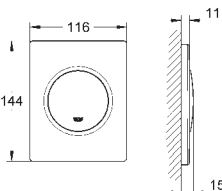

38 804 000
38 804 SH0
38 804 P00

хром
альпин-белый
матовый хром

86,84
79,86
86,84

Nova Cosmopolitan
Накладная панель

механическая панель смыва для писсуара
комплект верхней монтажной части
для Rapido U или Rapido UMB
116 x 144 мм
механический функциональный элемент
минимальное давление 0,5 бар
максимальное давление 6 бар
1.0 - 6.0 настройка
Арматурная группа II

GROHE StarLight хромированная поверхность