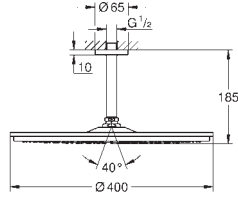

GROHE ВЕРХНИЕ ДУШИ С ДУШЕВЫМИ КРОНШТЕЙНАМИ

Артикул

Цвет

Цена брутто
Без НДС, €

26 256 000

хром

958,81

Rainshower Cosmopolitan 400

Верхний душ с потолочным душевым кронштейном 142 мм
включает в себя:

верхний душ Rainshower Cosmopolitan 400 мм (28 778 000)
Rainshower Потолочный душевой кронштейн 142 мм (28 724 000)
GROHE DreamSpray превосходный поток воды
GROHE StarLight хромированная поверхность
с системой **SpeedClean** против известковых отложений
может использоваться с проточным водонагревателем