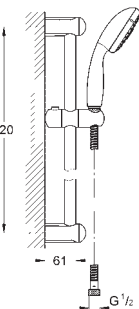

GROHE NEW TEMPESTA

Артикул

Цвет

Цена брутто
Без НДС, €

28 436 001

хром

60,96

New Tempesta 100

Душевой гарнитур, 4 вида струй

включает в себя:

- ручной душ (28 421 001)
- душевая штанга, 600 мм (27 523 000)
- душевой шланг Relexaflex 1750 мм 1/2" x 1/2" (28 154 000)
- Полочка **GROHE EasyReach** (27 596 000)

GROHE EcoJoy ограничитель расхода воды 9,5 л/мин
GROHE DreamSpray превосходный поток воды
GROHE StarLight хромированная поверхность
с системой **SpeedClean** против известковых отложений
Внутренний охлаждающий канал для продолжительного срока службы
ShockProof силиконовое кольцо, предотвращающее повреждение поверхности при падении ручного душа
может использоваться с проточным водонагревателем
минимальное давление 1,0 бар

28 593 001

хром

60,90

то же, без ограничения расхода воды

27 600 000

хром

55,53

New Tempesta 100

Душевой гарнитур, 3 вида струй

включает в себя:

- ручной душ (28 419 001)
- душевая штанга, 600 мм (27 523 000)
- душевой шланг Relexaflex 1750 мм 1/2" x 1/2" (28 154 000)
- Полочка **GROHE EasyReach** (27 596 000)

GROHE EcoJoy ограничитель расхода воды 9,5 л/мин
GROHE DreamSpray превосходный поток воды
GROHE StarLight хромированная поверхность
с системой **SpeedClean** против известковых отложений
Внутренний охлаждающий канал для продолжительного срока службы
ShockProof силиконовое кольцо, предотвращающее повреждение поверхности при падении ручного душа
может использоваться с проточным водонагревателем
минимальное давление 1,0 бар

27 927 000

хром

55,53

то же, без ограничения расхода воды

27 926 000

хром

50,37

New Tempesta 100

Душевая гарнитура, 2 вида струй

состоит из

- ручной душ (27 597 00E)
- душевая штанга, 600 мм (27 523 000)
- душевой шланг Relexaflex 1750 мм 1/2" x 1/2" (28 154 000)
- Полочка **GROHE EasyReach** (27 596 000)