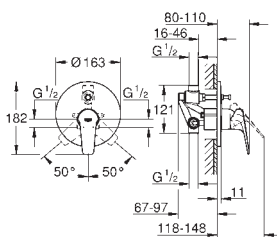

29 113 000

хром

97,94

VauFlow

Смеситель однорычажный для ванны

для скрытого монтажа
включает в себя:
комплект готового монтажа
встраиваемый механизм (**33 963**)
металлический рычаг
GROHE Longlife Керамический картридж 46 мм
GROHE StarLight хромированная поверхность
регулировка расхода воды
автоматический переключатель: ванна/душ
уплотнитель розетки и рычага
отражатель из металла