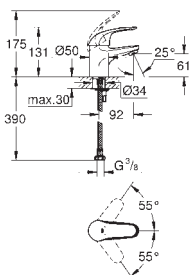

32 734 000

хром

51,62

Euroeco
Смеситель однорычажный для раковины DN 15 S-Size

монтаж на одно отверстие
металлический рычаг
GROHE SilkMove керамический картридж 35 мм
GROHE StarLight хромированная поверхность
ограничитель потока 9 л/мин.
аэратор
система быстрого монтажа
гладкий корпус
гибкая подводка
дополнительный ограничитель температуры (46 375 000)
класс шума I по DIN 4109