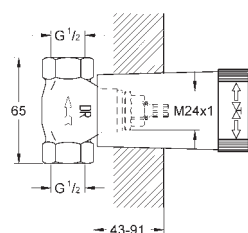

29 032 000 **23,61**

Скрытая вентиляционная головка
предварительно смонтированная
вентиляционная головка 1/2"
резьбовое соединение 1/2"
плавная регулировка глубины монтажа
43 - 91 мм
DR-латунь