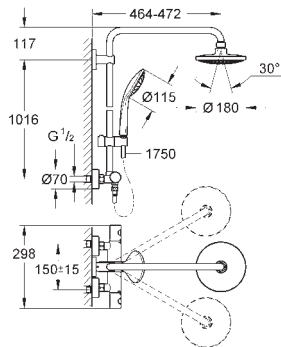

минимальное давление 1,0 бар

дополнительная опция: Полочка GROHE EasyReach (26 362)

ДУШИ

27 296 001

хром

405,74