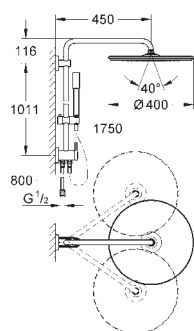

GROHE ДУШЕВЫЕ СИСТЕМЫ RAINSHOWER

Артикул

Цвет

Цена брутто
Без НДС, €

27 175 000

хром

713,47

Rainshower System 400

Душевая система с переключателем для настенного монтажа

включает в себя:

горизонтальный поворотный душевой

кронштейн 450 мм

переключатель с верхнего на ручной душ

Верхний душ Rainshower Cosmopolitan 400 (28 778 000), с шаровым шарниром, угол поворота $\pm 20^\circ$

ручной душ Sena (28 034 000)

регулируется по высоте с помощью

скользящего элемента (12 140 000)

подключение воды к смесителю через

1/2"-резьбу металлического шланга (28 144 000), металлический шланг 1750 мм

GROHE DreamSpray превосходный поток воды

GROHE StarLight хромированная поверхность

с системой **SpeedClean** против известковых отложений

Внутренний охлаждающий канал для продолжительного срока службы

совместим с проточным водонагревателем

от 18 кВт/ч

минимальный расход воды 7л/мин

минимальное давление 1,0 бар

ДУШИ

27 058 000

хром

509,04