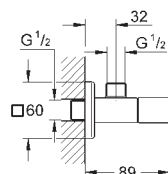

22 013 000

хром

34,27

Eurocise

Угловой вентиль 1/2"

настенное подключение 1/2"

выход 1/2"

Вентиль

металлическая рукоятка

маркировка: нейтральная

металлические резьбовые розетки