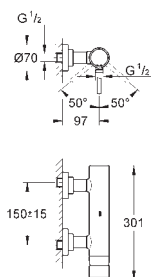

32 650 001

хром

370,35

Atrio

Смеситель однорычажный для душа, DN 15

настенный монтаж

GROHE SilkMove керамический картридж Ø 46 мм
GROHE StarLight хромированная поверхность
регулировка расхода воды
отвод для душа снизу 1/2" со встроенным обратным клапаном
скрытые S-образные эксцентрики
с защитой от обратного потока