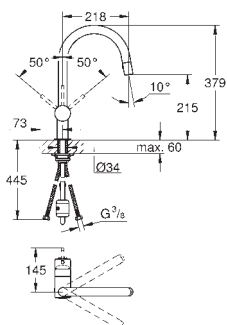

32 321 000
32 321 DCO

хром
суперсталь

203,43
264,46

Minta
Смеситель однорычажный для мойки, DN 15

S-излив, монтаж на одно отверстие
GROHE StarLight хромированная поверхность
GROHE SilkMove керамический картридж Ø 46 мм
выдвижной излив с аэратором
автоматический переключатель
аэратор/**SpeedClean** душевая струя, автоматическое возвратное переключение
на аэратор после выключения
регулировка расхода воды, поворотный трубкообразный излив, радиус поворота 360°
встроенный обратный клапан, **с защитой от обратного потока**
гибкая подводка, система быстрого монтажа, минимальное давление 1,0 бар

СМЕСИТЕЛИ ДЛЯ
КУХНИ