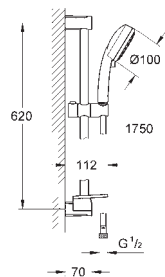

27 928 001

хром

48,59

New Tempesta Cosmopolitan

Душевая гарнитура, 2 вида струй

состоит из

ручной душ (27 571 001)
душевая штанга, 600 мм (27 521 000)
душевой шланг Relexaflex 1750 мм 1/2" x 1/2" (28 154 000)
Полочка **GROHE EasyReach** (27 596 000)

GROHE DreamSpray превосходный поток воды

GROHE StarLight хромированная поверхность

с системой **SpeedClean** против известковых отложений

Внутренний охлаждающий канал для продолжительного срока службы

может использоваться с проточным водонагревателем

минимальное давление 1,0 бар