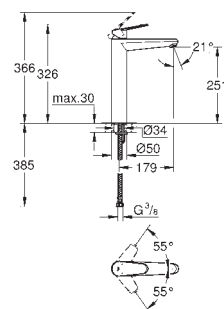

**23 054 002**

хром

**153,90**

**Eurodisc Cosmopolitan**

**Смеситель однорычажный для раковины 1/2" L-Size**

монтаж на одно отверстие  
металлический рычаг  
скрытое крепление рычага  
**GROHE SilkMove** керамический картридж 35 мм  
регулировка расхода воды  
**GROHE StarLight** хромированная поверхность  
**GROHE QuickFix Plus** Монтажная система  
аэратор  
поворотный, трубкообразный излив с  
ограничителем поворота  
сливной гарнитуры 1 1/4"  
гибкая подводка  
минимальное давление 1,0 бар  
дополнительный ограничитель температуры (46 375 000)