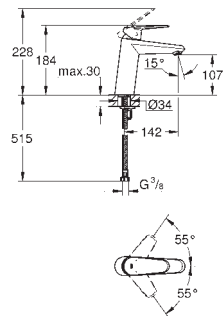

**23 448 002**

хром

**140,13**

**Eurodisc Cosmopolitan**

**Смеситель однорычажный для раковины DN 15 M-Size**

монтаж на одно отверстие, металлический рычаг  
**GROHE SilkMove** керамический картридж 35 мм  
регулировка расхода воды, **GROHE StarLight** хромированная поверхность  
возможность установки мин. расхода 2,5 л/мин.  
**GROHE EcoJoy** 5,7 л/мин  
**GROHE QuickFix Plus** Монтажная система  
сливной гарнитуры 1 1/4", гибкая подводка  
минимальное давление 1,0 бар