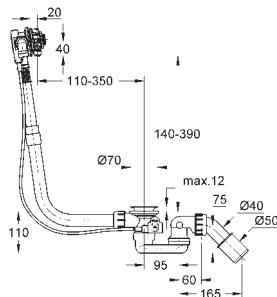

28 991 000

85,16

Talentofill
Наливной,
сливной и переливной гарнитур

для анатомических ванн (по форме тела)
скрытый монтаж
без комплекта верхней монтажной части
с сифоном и сливной дугой 45°
без анти-вакуумного устройства
сборка согласно DIN 1988
только со встроенным прерывателем трубы
вид A2 (28 994)
или соединительным гарнитуром Talentofill (28 995)

28 993 000

32,64

Talentofill
Соединительный гарнитур, DN 20
с гибкой соединительной трубкой 1,5 м
без комплекта верхней монтажной части