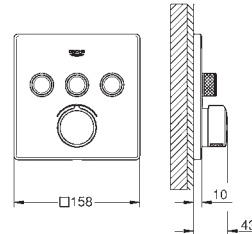

GROHE SMARTCONTROL СМЕСИТЕЛИ

Артикул

Цвет

Цена брутто
Без НДС, €

new

29 147 000

хром

316,14

SmartControl

Смеситель для встраиваемого монтажа на 1 выход

комплект верхней монтажной части для GROHE Rapido SmartBox 35 600 000
металлическая накладная панель с **GROHE QuickFix** (скрытые эксцентрики, уплотнение, скрытый монтаж), регулируемая на 6°

GROHE StarLight хромированная поверхность

SmartControl нажать для вкл/выкл, повернуть для увеличения напора воды от режима EcoJoy до максимального напора воды

заменяемые символы

картриджа для смешивания воды

без встроенного механизма

распределения расхода: **выход В/С = 27 л/мин**

new

29 148 000

хром

348,78

SmartControl

Смеситель для встраиваемого монтажа на 2 выхода

комплект верхней монтажной части для GROHE Rapido SmartBox 35 600 000

металлическая накладная панель с **GROHE QuickFix** (скрытые эксцентрики, уплотнение, скрытый монтаж), регулируемая на 6°

GROHE StarLight хромированная поверхность

SmartControl нажать для вкл/выкл, повернуть для увеличения напора воды от режима EcoJoy до максимального напора воды

заменяемые символы

картриджа для смешивания воды

возможность одновременного включения нескольких точек водоотвода

без встроенного механизма

распределение расхода:

выход В = 23 л/мин

выход С = 25 л/мин

new

29 149 000

хром

381,41

SmartControl

Смеситель для встраиваемого монтажа на 3 выхода

комплект верхней монтажной части для GROHE Rapido SmartBox 35 600 000

металлическая накладная панель с **GROHE QuickFix** (скрытые эксцентрики, уплотнение, скрытый монтаж), регулируемая на 6°

GROHE StarLight хромированная поверхность

SmartControl нажать для вкл/выкл, повернуть для увеличения напора воды от режима EcoJoy до максимального напора воды

заменяемые символы