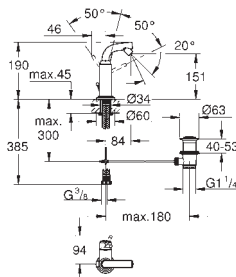

### Смеситель однорычажный для биде

DN 15

M-Size

монтаж на одно отверстие  
**GROHE SilkMove** керамический картридж 28 мм  
**GROHE StarLight** хромированная поверхность  
система быстрого монтажа  
трубообразный излив  
сливной гарнитур 1 1/4"  
гибкая подводка