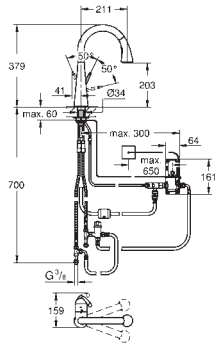

# GROHE ZEDRA / ZEDRA TOUCH

Артикул

Цвет

Цена брутто  
Без НДС, €

30 219 001  
30 219 DC1

хром  
суперсталь

527,67  
689,92