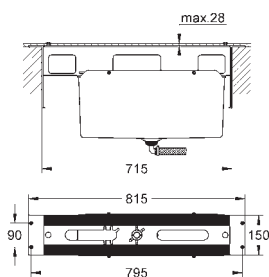

Артикул

Цвет

Цена брутто
Без НДС, €