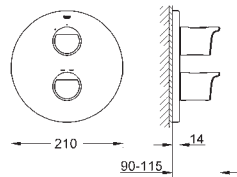

19 354 001

хром

188,60

Grohtherm 2000

Термостат для душа

комплект верхней монтажной части для

GROHE Rapido T 35 500 000

с настенными розетками **GROHE QuickFix** (скрытые эксцентрики, уплотнение, скрытый монтаж)

GROHE StarLight хромированная поверхность

GROHE Aqua Paddle эргономичные рукоятки

стопор безопасности при 38°C

GROHE SafeStop Plus (дополнительная опция)

дополнительный ограничитель температуры при 43° C

рукоятка расхода с экономичной кнопкой GROHE EcoButton

и индивидуально устанавливаемым стопором

Carbodur керамический вентиль 1/2", 180°

без встраиваемого механизма

35 500 000

173,66

Rapido T Встроенный универсальный термостат