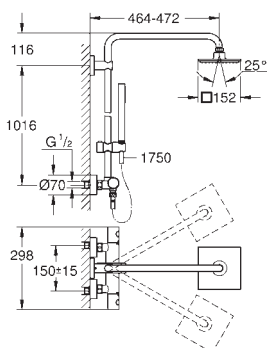

GROHE ДУШЕВЫЕ СИСТЕМЫ EUPHORIA

Артикул

Цвет

Цена брутто
Без НДС, €

new

26 241 000

хром

292,15

Euphoria

Душевая система с термостатом для настенного монтажа включает в себя:

- горизонтальный поворотный душевой **кронштейн 450 мм**
- настенный термостат с аквадиммером скользящий элемент
- душевой шланг 1750 мм (28 388 000)
- **GROHE TurboStat** встроенный термоэлемент
- **GROHE StarLight** хромированная поверхность
- **Внутренний охлаждающий канал** для продолжительного срока службы
- **Twistfree** против перекручивания шланга
- совместим с проточным водонагревателем от 18 кВт/ч
- минимальный расход воды 7л/мин
- минимальное давление 1,0 бар
- дополнительная опция: Полочка GROHE EasyReach (26 362)

27 932 000

хром

405,74

Euphoria System 150

Душевая система с термостатом для настенного монтажа включает в себя:

- горизонтальный поворотный душевой **кронштейн 450 мм**
- настенный термостат с аквадиммером
- выбор между:
  - Верхний душ Euphoria Cube 150 (27 705 000)
  - душевая струя Rain с шаровым шарниром
  - угол поворота ± 12°
  - ручной душ Euphoria Cube Stick (27 698 000)
  - регулируется по высоте с помощью скользящего элемента
  - душевой шланг 1750 мм (28 388 000)
  - **GROHE EcoJoy** ограничитель расхода воды 9,5 л/мин
  - **GROHE TurboStat** встроенный термоэлемент
  - **GROHE DreamSpray** превосходный поток воды
  - **GROHE StarLight** хромированная поверхность
  - с системой **SpeedClean** против известковых отложений
  - **Внутренний охлаждающий канал** для продолжительного срока службы
  - **Twistfree** против перекручивания шланга
  - совместим с проточным водонагревателем от 18 кВт/ч
  - минимальный расход воды 7л/мин
  - минимальное давление 1,0 бар
  - дополнительная опция: Полочка GROHE EasyReach (26 362)

new

26 418 000

хром

390,12

Euphoria System 180 E

Душевая система с термостатом для настенного монтажа включает в себя: