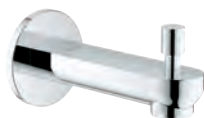

13 262 000

хром

77,55

Eurosmart Cosmopolitan

Излив для ванны

настенный монтаж

GROHE StarLight хромированная поверхность

аэратор

автоматический переключатель: ванна/душ

внешняя резьба 1/2"

вынос 170 мм