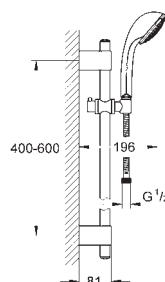

28 942 001

хром

142,85

Relexa 100 Trio

Душевой гарнитур, 3 вида струй

включает в себя:

ручной душ Relexa Trio (28 793)

душевая штанга, 600 мм (28 797 000)

с металлическими настенными креплениями

душевой шланг, 1.750 мм (28 410 000)

GROHE DreamSpray превосходный поток воды

GROHE StarLight хромированная поверхность

GROHE QuickFix Plus Монтажная система

GROHE QuickFix Plus (регулируемое расстояние между настенными креплениями

штанги позволяет использовать для монтажа уже имеющиеся отверстия в стене)

с системой **SpeedClean** против известковых отложений

Внутренний охлаждающий канал для продолжительного срока службы

Twistfree против перекручивания шланга