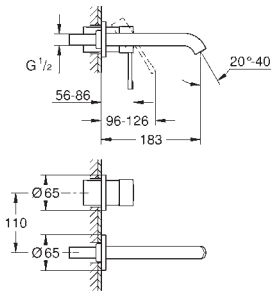

19 408 001

хром

142,20

19 408 DC1

суперсталь

174,29

Essence

Смеситель для раковины на два отверстия

M-Size

настенный монтаж

комплект верхней монтажной части для

23 571 000

без встраиваемого механизма

металлическая розетка

металлический рычаг

GROHE StarLight хромированная поверхность

GROHE EcoJoy 5,7 л/мин

GROHE AquaGuide регулируемый аэратор

размер по осям 110 мм

вынос 183 мм

минимальное давление 1,0 бар

19 967 001

хром

160,20

19 967 DC1

суперсталь

196,23

то же, вынос 230 мм