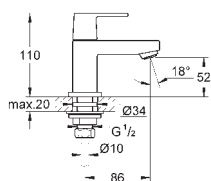

GROHE EUROCUBE

Артикул Цвет Цена брутто
Без НДС, €

23 137 000 **хром** **119,83**

Eurocube
Вертикальный вентиль
XS-Size

монтаж на одно отверстие
металлический рычаг
керамический вентиль
GROHE StarLight хромированная поверхность
GROHE EcoJoy SpeedClean аэратор с ограничением расхода воды 5,7 л/мин
присоединительная гайка 1/2" x 10,5 мм