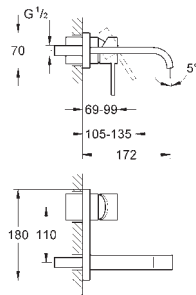

19 309 000

хром

440,91

Allure

**Смеситель для раковины на два отверстия
S-Size**

настенный монтаж
без встраиваемого механизма
комплект верхней монтажной части для
33 769 000
с металлической платой

GROHE StarLight хромированная поверхность
ограничитель расхода 8 л/мин
излив с аэратором
размер по осям 110 мм
вынос 172 мм

19 386 000

хром

481,21

то же, вынос 220 мм