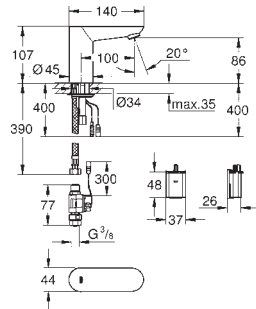

GROHE EUROECO COSMOPOLITAN E

Артикул

Цвет

Цена брутто
Без НДС, €

36 271 000

хром

212,78

Euroeco Cosmopolitan E Инфракрасная электроника для раковины без смешивания

с инфракрасным датчиком для двусторонней связи для мониторинга, настройки и сервисного обслуживания для холодной или смешанной воды
6V литиевая батарейка, тип CR-P2
Срок службы батарейки: прилб. 7 лет (150 включений в день)

GROHE EcoJoy 5,7 л/мин
грязеулавливающие фильтры
внешний электромагнитный клапан
внешняя батарея
система быстрого монтажа

многоступенчатый указатель состояния
батарейки
7 предустановленных режимов:

- автоматический смыв
- термическая дезинфекция
- моющий режим

дополнительные функции и точные настройки с помощью пульта дистанционного управления 36 407
Одобрено в CE

класс шума I по DIN 4109

тип защиты смесителя IP 59K

36 269 000

хром

229,33