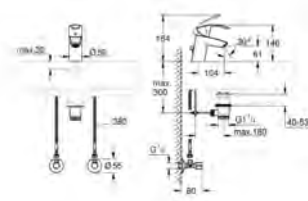

23 588 000 **хром** **74,97**

Eurosmart
Смеситель однорычажный для раковины с угловыми вентилями, 1/2"

состоит из
Eurosmart Смеситель для раковины, 1/2" (33 265 002)
монтаж на одно отверстие
металлический рычаг
GROHE SilkMove керамический картридж 35 мм
регулировка расхода воды
с ограничителем температуры
GROHE StarLight хромированная поверхность
GROHE EcoJoy 5,7 л/мин
GROHE QuickFix быстрая монтажная система
сливной гарнитур 1 1/4"
гибкие соединительные шланги
угловой вентиль, 1/2" (2 x 22 037 000)