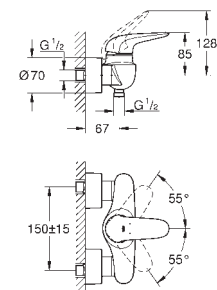

настенный монтаж  
металлическая рукоятка (с отверстием)  
**GROHE SilkMove** керамический картридж 35 мм  
с ограничителем температуры  
**GROHE StarLight** хромированная поверхность  
регулировка расхода воды  
встроенный запорный клапан в душевом отводе 1/2"  
скрытые S-образные эксцентрики  
отражатели из металла  
**с защитой от обратного потока**