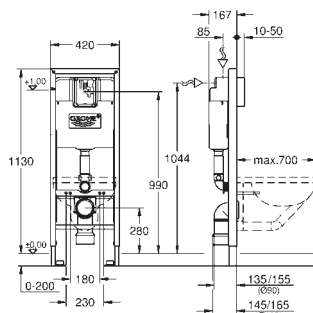

GROHE RAPID SL ДЛЯ УНИТАЗА

Артикул

Цвет

Цена брутто
Без НДС, €

38 675 001

264,71

Rapid SL для подвешенного унитаза

смывной бачок 6 - 9 л

монтажная высота 1,13 м

исполнение для людей с ограниченными возможностями

для унитаза длиной 70 см

для монтажа перед стеной или стеной перегородкой

самонесущая стальная рама с

порошковым напылением

подготовлена для облицовки

фиксированные подключения

для одиночного или рядного монтажа

крепежный материал

проверено -TUEV

2 болта-держателя для унитаза

крепление для керамики

расстояние между болтами 180/230 мм

выходной патрубок для унитаза $\varnothing$ 90 мм

регулировка глубины монтажа

редуктор $\varnothing$ 90/110 мм

впускной и смывной гарнитуры

Пневматический смывной клапан с тремя режимами

слива: 2-х объёмный, старт/стоп, или непрерывный

Арматурная группа I

с изоляцией от конденсационной влаги

подключение воды DN 15

без принадлежностей для монтажа

перед стеной