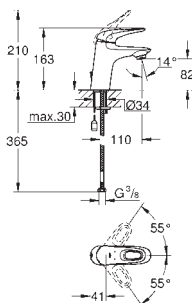

**23 707 003**  
**23 707 LS3**

хром  
белая луна/хром

**78,15**  
**101,60**

**Eurostyle**  
**Смеситель однорычажный для раковины DN 15 S-Size**  
монтаж на одно отверстие  
металлический рычаг (без отверстия)  
**GROHE SilkMove** керамический картридж 35 мм  
регулировка расхода воды  
с ограничителем температуры  
**GROHE StarLight** хромированная поверхность  
**GROHE EcoJoy** 5,7 л/мин  
**GROHE QuickFix** быстрая монтажная система  
сливной гарнитур 1 1/4"  
гибкая подводка