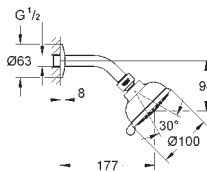

26 089 000

хром

45,90

New Tempesta Rustic 100

Верхний душ и душевой кронштейн, 4 режима струи

4 вида струй:

GROHE Rain O², Rain

Massage, Jet

ручной душ Ø 100 мм

шаровый шарнир +/- 15° вращающийся

розетки

Душевой кронштейн с соединением на 1/2"

GROHE DreamSpray превосходный поток воды

GROHE StarLight хромированная поверхность

с системой **SpeedClean** против известковых отложений

Внутренний охлаждающий канал для продолжительного срока службы

может использоваться с проточным водонагревателем

минимальное давление 1,0 бар