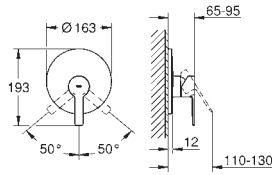

Артикул

Цвет

Цена брутто
Без НДС, €

new