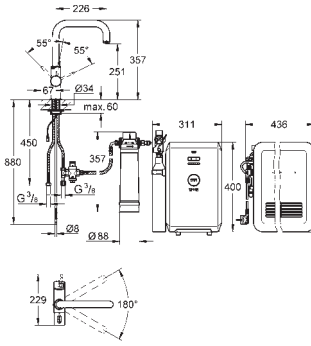

GROHE Blue Professional
Стартовый комплект

включает в себя:

GROHE Blue Смеситель однорычажный для мойки с функцией очистки водопроводной воды монтаж на одно отверстие

U-излив

отдельная рукоятка для 3х видов фильтрованной и охлажденной столовой воды негазированная, среднегазированная, газированная

керамический вентиль 1/2"

GROHE StarLight хромированная поверхность

GROHE SilkMove керамический картридж 35 мм

регулировка расхода воды

поворотный трубообразный излив

поворот излива на 180°

отдельные водотоки для питьевой и водопроводной воды

гибкая подводка

GROHE Blue Cube

Охладитель-корбанизатор 270 Вт, 230 V, 50 Hz

тип защиты IP 21

Одобрено в CE

GROHE Blue фильтр на 600 л, регулируемая головка фильтра

GROHE Blue 425 гр баллон с углекислым газом (CO₂)

минимальное давление 2.0 бар

31 347 002
31 347 DC2

хром
суперсталь

1 841,32
1 932,37