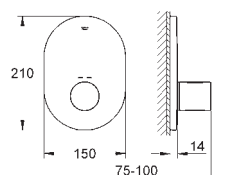

Grohtherm 3000 Cosmopolitan
Центральный термостат

комплект верхней монтажной части для GROHE Rapido T 35 500 000 с настенными розетками **GROHE QuickFix** (скрытые эксцентрики, уплотнение, скрытый монтаж)

GROHE StarLight хромированная поверхность
стопор безопасности при 38°C

35 500 000

173,66

Rapido T Встроенный универсальный термостат