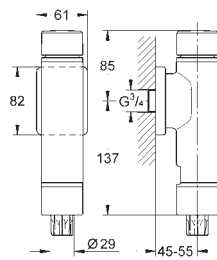

GROHE СМЫВНЫЕ УСТРОЙСТВА ПОД ДАВЛЕНИЕМ ДЛЯ УНИТАЗА

Артикул

Цвет

Цена брутто
Без НДС, €

37 349 000

хром

176,00

Rondo A.S.

Смывное устройство под давлением для унитаза
подключение 3/4"

из латуни

со встроенным запорным клапаном

GROHE StarLight хромированная поверхность

для тарельчатых и воронкообразных унитазов, клавиша

управления и отводная гайка из

пластмассы, с регулятором потока смыва

регулировка объёма смыва от 6 до 9 л

с розеткой

минимальное давление 1.2 бар, максимальное давление 10 бар

Арматурная группа I