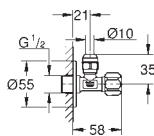

GROHE УГЛОВЫЕ ВЕНТИЛИ

Артикул

Цвет

Цена брутто
Без НДС, €

22 029 000

хром

3,63

Угловой вентиль 1/2"

резьба с насечками для эффективного уплотнения
настенное подключение 1/2"
резьбовой отвод 3/8"
с компенсацией длины
с накидной гайкой Ø 10 мм
герметичный закрывающий шпindelъ резиновой манжетой и два кольца для уплотнения
эргономичная рукоятка
маркировка: нейтральная
металлические резьбовые розетки Ø 55 мм
блистерная упаковка
GROHE StarLight хромированная поверхность