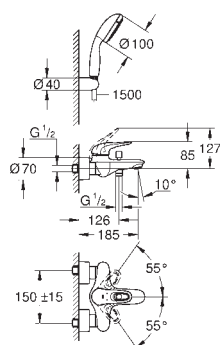

33 592 003 **хром** **128,39**

Eurostyle
Смеситель однорычажный для ванны, DN 15
настенный монтаж
металлическая рукоятка (с отверстием)
GROHE SilkMove керамический картридж 35 мм
с ограничителем температуры
GROHE StarLight хромированная поверхность
регулировка расхода воды
автоматический переключатель: ванна/душ
аэратор
встроенный запорный клапан в душевом отводе 1/2"
скрытые S-образные эксцентрики
отражатели из металла
с защитой от обратного потока
с душевым набором
включает в себя:
New Tempesta 100 ручной душ, 2 режима, 9.5 л/мин (26 161 000)
настенный держатель ручного душа (28 605 000)
душевой шланг Relaxaflex 1500 мм 1/2" x 1/2" (28 151 000)