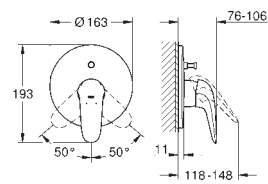

29 099 LS3

белая луна/хром

125,79

Eurostyle

Смеситель однорычажный для ванны
комплект верхней монтажной части для
35 501 000

без встраиваемого механизма
металлический рычаг (без отверстия)
GROHE StarLight хромированная поверхность
GROHE QuickFix быстрый монтаж
автоматический переключатель: ванна/душ
уплотнитель розетки и рычага
отражатели из металла