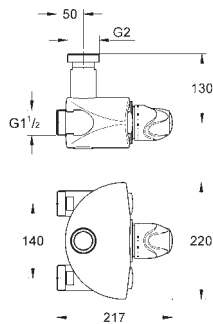

35 087 000

хром

956,51

**Grotherm XL
Термостат, DN 32**

настенный монтаж
область применения от 9л/мин до 140л/мин.
термоэлемент
рукоятка выбора температуры с
предварительно устанавливаемым стопором
безопасности между 33°C и 43°C
устройство для улучшения термической
дезинфекции
встроенные обратные клапаны и
грязеулавливающие фильтры в виде
единой компактной детали
резьба присоединения 1 1/2", отводная резьба 2", отвод изменяемый сверху/снизу,
без подключений
GROHE StarLight хромированная поверхность
минимальное давление 1,0 бар