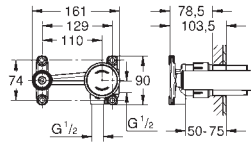

размер по осям 110 мм

вынос 170 мм

19 998 000

хром

201,72

то же, вынос 231 мм

23 429 000

175,58