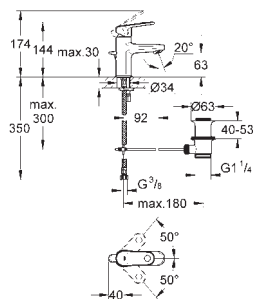

GROHE EUROPLUS

Артикул

Цвет

Цена брутто
Без НДС, €

33 156 002

хром

139,19

Europlus
Смеситель однорычажный для раковины DN 15 XS-Size

монтаж на одно отверстие
металлический рычаг
GROHE SilkMove керамический картридж **28 мм**
GROHE StarLight хромированная поверхность
система быстрого монтажа
регулируемый аэратор
сливной гарнитур **1 1/4"**
гибкая подводка