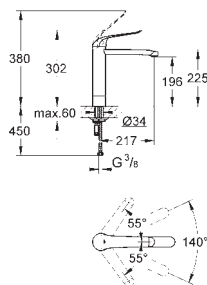

**32 766 000**

хром

**168,24**

**то же, со сливным гарнитуром 1 1/4"**

**30 208 000**

хром

**177,16**

**Euroeco Special**