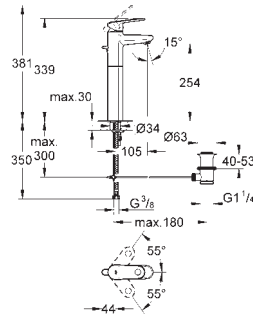

32 618 002

хром

194,48

Europlus
Смеситель однорычажный для раковины DN 15 XL-Size

монтаж на одно отверстие
металлический рычаг
для свободностоящих раковин
GROHE SilkMove керамический картридж 35 мм
регулировка расхода воды
возможность установки мин. расхода 2,5 л/мин.
ограничитель температуры
GROHE StarLight хромированная поверхность
GROHE QuickFix Plus Монтажная система с центрирующей направляющей
аэратор с функцией SpeedClean
сливной гарнитур 1 1/4"
гибкая подводка