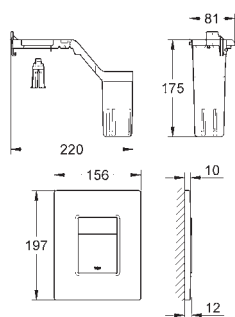

# GROHE FRESH

**38 805 000**

**хром**

**93,98**

**Skate Cosmopolitan Set Fresh**

**Накладная панель**

2 объема смыва или прерывание смыва старт/стоп с GROHE Fresh

открывающаяся крепежная рама с емкостью для размещения ароматических таблеток