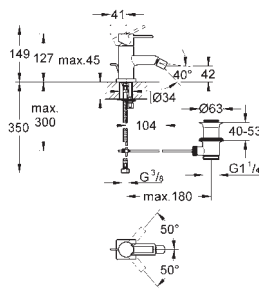

32 147 000

хром

292,72

Allure

**Смеситель однорычажный для биде
DN 15**

M-Size
монтаж на одно отверстие
GROHE SilkMove керамический картридж 28 мм
GROHE StarLight хромированная поверхность
система быстрого монтажа
аэратор с шаровым шарниром
сливной гарнитур 1 1/4"
гибкая подводка