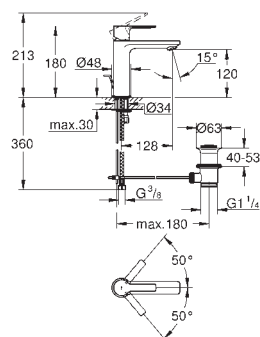

32 114 001 хром 163,17
32 114 DC1 суперсталь 212,12

Lineare
Смеситель однорычажный для раковины DN 15
S-Size
монтаж на одно отверстие
металлический рычаг
GROHE SilkMove керамический картридж **28 мм**
с ограничителем температуры
GROHE StarLight хромированная поверхность
GROHE EcoJoy SpeedClean аэратор с ограничением расхода воды 5,7 л/мин
GROHE QuickFix Plus Монтажная система
сливной гарнитур 1 1/4"
гибкая подводка

new