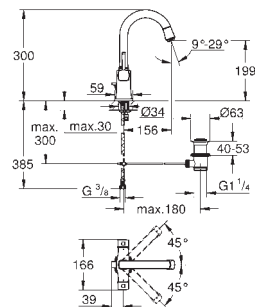

21 107 000
21 107 IGO

хром
хром/золото

308,80
397,45

Grandera
Смеситель для раковины, с двумя рукоятками L-Size

монтаж на одно отверстие
керамические вентили, для горячей и холодной воды, 1/2" - 90°
GROHE StarLight хромированная поверхность
GROHE EcoJoy Технология совершенного потока при уменьшенном расходе воды
GROHE AquaGuide регулируемый аэратор 5,7 л/мин
поворотный излив
сливной гарнитур 1 1/4"
гибкая подводка
минимальное давление 1,0 бар