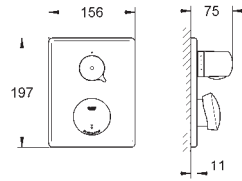

# GROHE EURODISC SE

Артикул

Цвет

Цена брутто  
Без НДС, €

**36 247 000**

**хром**

**755,34**

**Eurodisc SE**