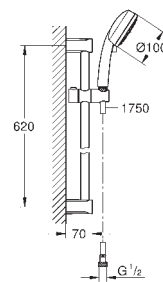

27 578 10E

хром

40,45

New Tempesta Cosmopolitan 100
Душевая гарнитура, 2 вида струй

включает в себя:

ручной душ (27 571 10E)
душевая штанга, 600 мм (27 521 000)
душевой шланг Relexaflex 1750 мм 1/2" x 1/2" (28 154 000)

GROHE EcoJoy ограничитель расхода воды 5,7 л/мин.

GROHE DreamSpray превосходный поток воды

GROHE StarLight хромированная поверхность

с системой **SpeedClean** против известковых отложений

Внутренний охлаждающий канал для продолжительного срока службы

может использоваться с проточным водонагревателем

минимальное давление 1,0 бар