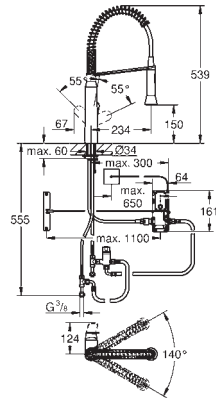

GROHE FOOT CONTROL

Артикул

Цвет

Цена брутто
Без НДС, €

30 312 000
30 312 DCO

хром
суперсталь

728,55
872,73

K7 Foot Control

Сенсорный однорычажный смеситель для мойки 1/2"

средний излив

Foot control: подача воды с использованием сенсорного датчика

электропитание от литиевой батарейки 6 V, тип CR-P2

Одобрено в CE

магнитный клапан

фиксированный расход воды при подаче воды с использованием сенсора

автоматическое безопасное выключение

подачи воды после 60 сек. непрерывной

работы (заводская настройка)

тип защиты IP 44

GROHE SilkMove керамический картридж 35 мм

профессиональная лейка

автоматический переключатель

азратор/**SpeedClean** душевая струя

автоматическое возвратное переключение

на азратор после выключения

регулировка расхода воды

поворотный трубкообразный излив

радиус поворота 360°

с защитой от обратного потока

гибкая подводка

система быстрого монтажа

30 311 000
30 311 DCO

хром
суперсталь

490,19
567,08