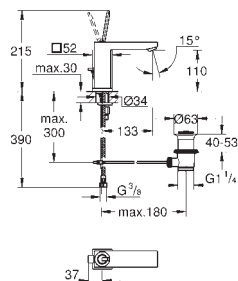

23 657 000

хром

177,84

Eurocube Joy
Смеситель однорычажный для раковины DN 15
M-Size

монтаж на одно отверстие
металлический рычаг
GROHE FeatherControl Joystick картридж
GROHE StarLight хромированная поверхность
GROHE EcoJoy SpeedClean аэратор с ограничением расхода воды 5,7 л/мин
GROHE QuickFix Plus Монтажная система
сливной гарнитур 1 1/4"
гибкая подводка