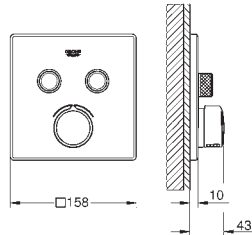

29 148 000

хром

348,78

SmartControl

Смеситель для встраиваемого монтажа на 2 выхода

комплект верхней монтажной части для GROHE Rapido SmartBox 35 600 000

металлическая накладная панель с **GROHE QuickFix** (скрытые эксцентрики, уплотнение, скрытый монтаж), регулируемая на 6°

GROHE StarLight хромированная поверхность

SmartControl нажать для вкл/выкл, повернуть для увеличения напора воды от режима EcoJoy до максимального напора воды

заменяемые символы

картриджа для смешивания воды

возможность одновременного включения нескольких точек водоотвода

без встроенного механизма

распределение расхода:

выход В = 23 л/мин

выход С = 25 л/мин

new