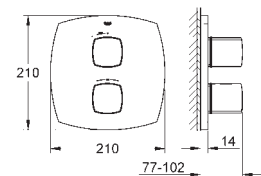

19 934 000

хром

324,50

19 934 IGO

хром/золото

415,86

Grandera

Термостат для душа

комплект верхней монтажной части

для 35 500 000

без встраиваемого механизма

GROHE StarLight хромированная поверхность

стопор безопасности при 38° C и дополнительный

ограничитель температуры воды до 43° C

рукоятка расхода с экономичной кнопкой GROHE EcoButton

и индивидуально устанавливаемым стопором

керамические вентили 1/2", 180°

с настенными розетками **GROHE QuickFix** (скрытые

эксцентрики, уплотнение, скрытый монтаж)

металлические рукоятки

минимальное давление 1,0 бар

35 500 000

173,66

Rapido T Встроенный универсальный термостат