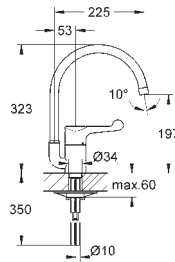

металлическая розетка

винтовое крепление

ограничитель температуры

**35 501 000**

**71,98**

**Rapido E Встроенный универсальный смеситель**

**33 912 000**

хром