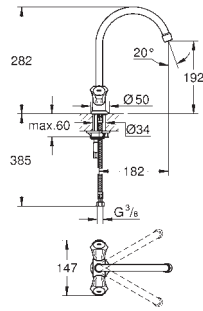

31 831 001

хром

59,11

Costa L

Смеситель для мойки на одно отверстие, DN 15

металлические рукоятки
с теплоизоляцией

GROHE StarLight хромированная поверхность

вентили Longlife

азратор

поворотный трубкообразный излив

радиус поворота 360°

гибкая подводка