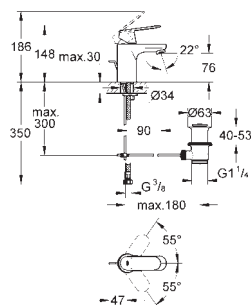

GROHE EUROSMART COSMOPOLITAN

Артикул

Цвет

Цена брутто
Без НДС, €

32 825 00E

хром

75,49

Eurosmart Cosmopolitan
Смеситель однорычажный для раковины DN 15 S-Size

монтаж на одно отверстие
металлический рычаг
GROHE SilkMove керамический картридж 35 мм
регулировка расхода воды, возможность установки мин. расхода 2,5 л/мин.
ограничитель температуры
GROHE StarLight хромированная поверхность
GROHE EcoJoy SpeedClean аэратор с ограничением расхода воды 5,7 л/мин
GROHE QuickFix быстрая монтажная система
сливной гарнитур 1 1/4"
гибкая подводка
минимальное давление 1,0 бар
класс шума I по DIN 4109