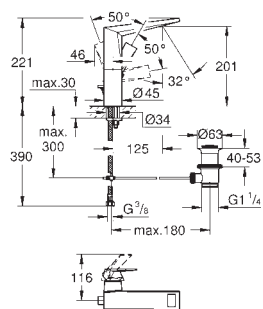

23 109 000

хром

492,28

Allure Brilliant
Смеситель однорычажный для раковины 1/2" L-Size

монтаж на одно отверстие
GROHE SilkMove керамический картридж **28 мм**
ограничитель температуры, **GROHE StarLight** хромированная поверхность
GROHE EcoJoy 5.0 л/мин
GROHE QuickFix быстрая монтажная система
излив со встроенным аэратором, сливной гарнитур 1 1/4", гибкая подводка,
минимальное давление 1,0 бар

23 112 000

хром

516,90

то же, гладкий корпус