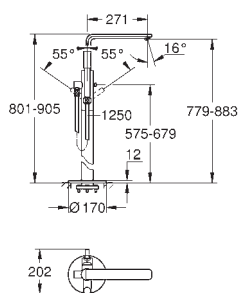

29 037 000

556,12

Комплект для ванны на 4/5 отверстий
встраиваемая часть **для монтажа на**
плиточном бортике

включает в себя:
монтажная рамка
улавливающее устройство со встроенным
сливом для проникающей воды

new

23 792 001

хром

1 182,98

23 792 DC1

суперсталь

1 471,60

Lineare

Смеситель однорычажный для ванны, DN 15
напольный монтаж

комплект верхней монтажной части для
45 984

без встроенного механизма

GROHE SilkMove керамический картридж 35 мм

с ограничителем температуры

GROHE StarLight хромированная поверхность

автоматический переключатель: ванна/душ

излив с аэратором

вынос 271 мм

встроенный обратный клапан в душевом отводе 1/2"

держатель ручного душа

ручной душ Sena (28 034 000)

душевой шланг Silverflex 1.250 мм (28 362 000)

с защитой от обратного потока

минимальное давление 1,0 бар

45 984 001

309,35

Монтажный набор для напольного излива 1/2"

для смесителей и изливов напольного монтажа

без комплекта верхней монтажной части

допускается регулировка 360° в горизонтальной

плоскости и 3° в вертикальной плоскости

монтажная глубина 53-157 мм

инсталляционная глубина для смесителей для душа

65-157 мм, компенсационная глубина 92 мм

два входа с внутренней резьбой 1/2" (подключение

горячей / холодной воды)

Смывной клапан

звукоизоляционная подставка

прокладка

крепежный материал