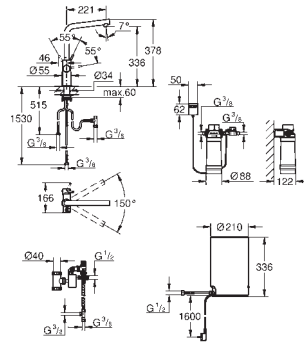

GROHE Red Duo

Смеситель и бойлер M-size

включает в себя:

GROHE Red Duo однорычажный смеситель для мойки
монтаж на одно отверстие

L-излив

GROHE ChildLock кнопка для безопасного открывания кипящей воды

Тройная защита от случайной активации кипящей воды

GROHE StarLight хромированная поверхность

GROHE SilkMove керамический картридж **28 мм**

GROHE CoolTouch

Теплоизолированный трубкообразный излив

область поворота 150°

раздельные водотоки внутри излива

гибкие соединительные шланги

подключение для бойлера GROHE Red

GROHE Red бойлер M-size

резервуар для кипящей и горячей воды

3 литра 100° C кипящей воды

Общая емкость 4 литра

давление: 1-7 бар

гибкие шланги подключения и выход для кипящей воды

Одобрено в CE

напряжение подключения 230 V 50 Hz

потребляемая мощность 2100 Вт

потребляемая мощность в режиме ожидания 15 Вт

класс энергопотребления A

GROHE Red Фильтр с головкой для фильтра

для защиты бойлера от накипи

Объем 600 л при 15° dKH

5-ступенчатый фильтр

счетчик расхода фильтрованной воды