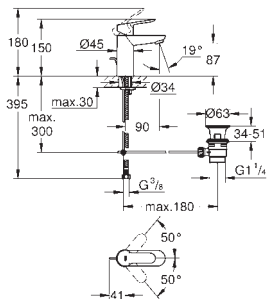

23 328 000

хром

58,65

BauEdge
Смеситель однорычажный для раковины DN 15
S-Size

монтаж на одно отверстие
металлический рычаг
система быстрого монтажа
сливной гарнитур 1 1/4", пластик
гибкая подводка