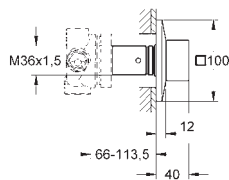

19 798 000

хром

202,34

Allure Brilliant

Переключатель на 5 положений

комплект верхней монтажной части для

29 033

без встраиваемого механизма

GROHE StarLight хромированная поверхность

плавная регулировка глубины монтажа

66 - 113 мм