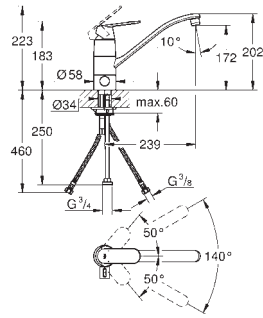

# GROHE EUROSMART COSMOPOLITAN

Артикул

Цвет

Цена брутто  
Без НДС, €

**31 161 000**

хром

**170,47**

**Eurosmart Cosmopolitan**