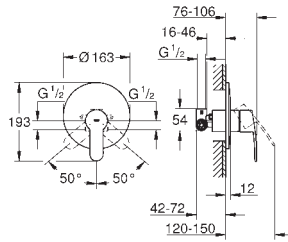

GROHE EUROSTYLE COSMOPOLITAN

Артикул

Цвет

Цена брутто
Без НДС, €

33 635 002

хром

120,59

Eurostyle Cosmopolitan

Смеситель однорычажный для душа, DN 15
для скрытого монтажа

GROHE SilkMove керамический картридж Ø 46 мм

GROHE StarLight хромированная поверхность

включает в себя:

комплект готового монтажа

корпус встраиваемого смесителя, 33 964 000

регулировка расхода воды, возможность установки мин. расхода 2,5 л/мин.

металлический рычаг

уплотнитель розетки и рычага

металлическая розетка, винтовое крепление

Дополнительный ограничитель температуры