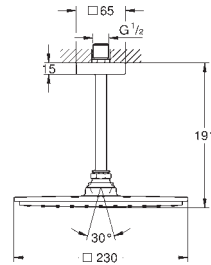

26 065 000

хром

359,59

Rainshower Allure 230
Верхний душ с потолочным душевым кронштейном 154 мм
включает в себя:
Rainshower Allure Верхний душ 230 (27 480 000)
Rainshower Потолочный душевой кронштейн 154 мм (27 711 000)
GROHE EcoJoy ограничитель расхода воды 9,5 л/мин
GROHE DreamSpray превосходный поток воды
GROHE StarLight хромированная поверхность
с системой **SpeedClean** против известковых отложений
может использоваться с проточным водонагревателем
минимальное давление 1,0 бар

26 055 000

хром

381,49

то же, без ограничения расхода воды