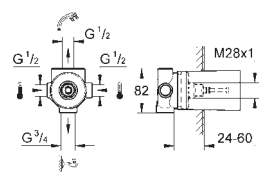

Артикул

Цвет

Цена brutto
Без НДС, €

29 707 000

179,23

**Переключатель на 2 положения
встраиваемый механизм, 1/2"**

без комплекта верхней монтажной части
для скрытого монтажа
керамические уплотнительные шайбы
подключение холодной или горячей воды 1/2"
отвод для душа 1/2"
отвод для ванны 3/4"
защитная втулка
плавная регулировка глубины монтажа
24-60 mm
DR-латунь

19 134 000

хром

114,59