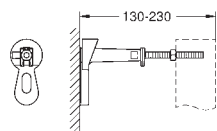

38 558 00M

14,10

Rapid SL Настенный уголок
для монтажа перед стеной
для крепления элементов к капитальной
стене или перед стеной-перегородкой
бесступенчатая регулировка глубины от
130 - 203 мм
облицовка для одиночного или рельсового
монтажа
крепежный материал
2 шт