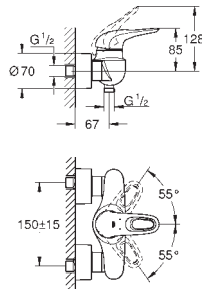

**23 721 003**

хром

**74,43**

**Eurostyle**

**Смеситель однорычажный для биде DN 15 S-Size**

монтаж на одно отверстие  
металлический рычаг (без отверстия)  
**GROHE SilkMove** керамический картридж 35 мм  
регулировка расхода воды  
с ограничителем температуры  
**GROHE StarLight** хромированная поверхность  
**GROHE EcoJoy** 5,7 л/мин  
**GROHE QuickFix** быстрая монтажная система  
с шаровым шарниром  
цепочка  
гибкая подводка