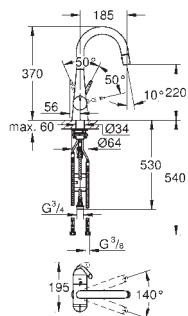

# GROHE ZEDRA / ZEDRA TOUCH

Артикул

Цвет

Цена брутто  
Без НДС, €

31 203 000

хром

349,81

**Zedra**  
**Смеситель однорычажный для мойки, DN 15**  
 встроенный запорный вентиль  
 монтаж на одно отверстие  
**GROHE StarLight** хромированная поверхность  
**GROHE SilkMove** керамический картридж Ø 46 мм  
 выдвижной излив с аэратором  
 автоматический переключатель  
 аэратор/**SpeedClean** душевая струя  
 автоматическое возвратное переключение  
 на аэратор после выключения  
 область поворота 140°  
**с защитой от обратного потока**  
 гибкие соединительные шланги  
 система быстрого монтажа