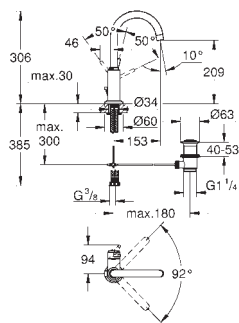

Артикул

Цвет

Цена брутто
Без НДС, €

32 042 001

хром

347,20

Atrio
Смеситель однорычажный для раковины 1/2"
L-Size

монтаж на одно отверстие
GROHE SilkMove керамический картридж **28 мм**
GROHE StarLight хромированная поверхность
система быстрого монтажа
поворотный трубкообразный **C**-излив с
аэратором
ограничитель поворота излива
сливной гарнитур 1 1/4"
гибкая подводка