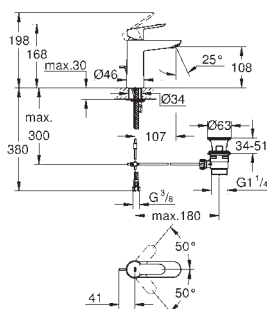

new

23 758 000

хром

69,35

**BauEdge**  
**Смеситель однорычажный для раковины DN 15**  
**M-Size**

монтаж на одно отверстие  
металлический рычаг  
**GROHE Longlife** керамический картридж 28 мм  
**GROHE StarLight** хромированная поверхность  
**GROHE EcoJoy** 5,7 л/мин  
система быстрого монтажа  
сливной гарнитур 1 1/4"  
гибкая подводка