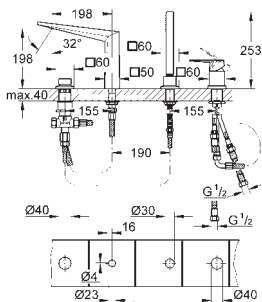

GROHE ALLURE BRILLIANT

Артикул

Цвет

Цена брутто
Без НДС, €

19 787 000

хром

1 178,34

Allure Brilliant
Смеситель однорычажный для ванны на 4 отверстия
GROHE SilkMove керамический картридж Ø 46 мм
GROHE StarLight хромированная поверхность включает в себя:
фиксатор для излива (смонтированный)
элемент управления однорычажного смесителя
излив для ванны со встроенным аэратором
переключатель ванна/душ
ручной душ Euphoria Cube+
металлический душевой шланг 2000 мм
гибкая подводка, подключение для душевого шланга
с защитой от обратного потока
может быть использован с 29 037 000