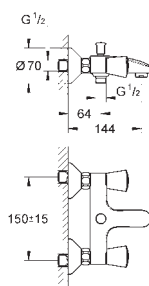

GROHE
COSTA S

Артикул

Цвет

Цена брутто
Без НДС, €

25 483 001

хром

107,84

Costa S

Смеситель для ванны, 1/2"

настенный монтаж
металлические рукоятки
с теплоизоляцией
привинчивающаяся

Carbodur керамический вентиль
автоматический переключатель: ванна/душ
азрактор

скрытые S-образные эксцентрики

GROHE StarLight хромированная поверхность