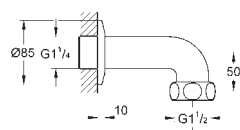

12 432 000

хром

135,53

Отводная дуга, DN 32

гайка 1 1/2" x 1 1/4" внешняя резьба
вынос 125 мм
навинчивающаяся розетка
(для Grotherm XL 1", **35 085/35 086**)
GROHE StarLight хромированная поверхность

12 434 000

хром

275,16

отводная дуга, DN 40

гайка 2" x 1 1/2" внешняя резьба
вынос 125 мм
навинчивающаяся розетка
(для Grotherm XL 1 1/4", **35 087/35 088**)