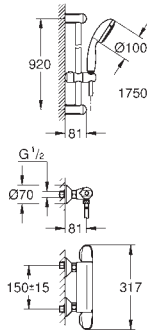

GROHE GROHTHERM 1000

Артикул

Цвет

Цена брутто
Без НДС, €

ТЕРМОСТАТЫ

34 256 003

хром

189,69

Grohtherm 1000

Термостат для душа, DN 15 с душевым гарнитуром
включает в себя:

Grohtherm 1000 NEW Термостат для душа 1/2"
(34 143 003)

New Tempesta Душевая штанга II, 900 мм (27 646 000)
минимальное давление 1,0 бар