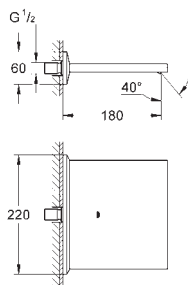

GROHE ALLURE BRILLIANT

Артикул

Цвет

Цена brutto
Без НДС, €

13 319 000

хром

575,76

Allure Brilliant

Каскадный излив для ванны и душа

настенный монтаж

GROHE StarLight хромированная поверхность

вынос 180 мм

минимальное давление 1,0 бар