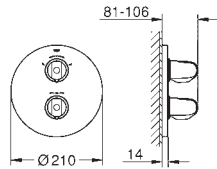

GROHE GROHTHERM 1000

Артикул

Цвет

Цена брутто
Без НДС, €

19 986 000

хром

164,81

Grotherm 1000

Термостат для ванны со встроенным переключателем на 2 положения

комплект верхней монтажной части для

GROHE Rapido T 35 500 000

с настенными розетками **GROHE QuickFix** (скрытые эксцентрики, уплотнение, скрытый монтаж)

GROHE StarLight хромированная поверхность

GROHE MetalGrip эргономичная металлическая рукоятка

стопор безопасности при 38°C

GROHE SafeStop Plus (дополнительная опция)

дополнительный ограничитель температуры при 43° C

GROHE AquaDimmer Plus многофункциональный

- GROHE EcoButton

(встроенная кнопка с функцией экономии воды для душа)

- регулировка расхода

- переключатель: ванна/душ

без встраиваемого механизма

минимальное давление 1,0 бар

GROHE EcoJoy Технология совершенного потока

при уменьшенном расходе воды

35 500 000

173,66

Rapido T Встроенный универсальный термостат

34 573 000

хром

264,41