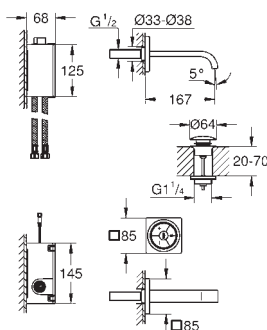

Allure F-digital

Электронный смеситель для раковины S-Size

включает электронное смешивающее устройство
настенный монтаж
электронная панель управления - многофункциональное
интуитивно понятное устройство
- технология беспроводного управления
- управление температурой и расходом воды
- функция „пауза“
- функция памяти
- LED индикатор
электронное смешивающее устройство
- встроенный температурный датчик
- электронно управляемые вентили
заводская настройка; можно изменить при установке:
- автоматическое безопасное отключение после 60 сек.
GROHE StarLight хромированная поверхность
GROHE EcoJoy Технология совершенного потока
при уменьшенном расходе воды
излив с аэратором
вынос 167 мм
сливной гарнитур 1 1/4" с донным клапаном
включая блок питания 65 790 000
минимальное давление 1,0 бар

36 346 000

хром

936,77