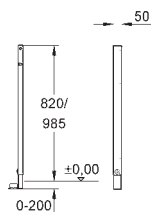

GROHE АКСЕССУАРЫ ДЛЯ RAPID SL

Артикул

Цвет

Цена брутто
Без НДС, €

38 550 000

45,91

Rapid SL Опорная стойка
монтажная высота 0,82/1,00 м
для перекрытия расстояния между
элементами от 60 - 120 см
без принадлежностей для монтажа
перед стеной

37 220 001

13,92

Rapid SL Настенный уголок
для **Rapid SL**, для крепления боковой
облицовки и промежуточных панелей
к кладке
монтажная высота 1,13 м, 1,00 м и 0,82 м
длина 50 x 25 мм