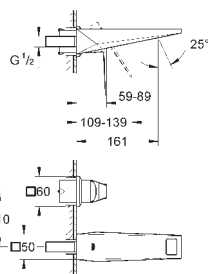

19 781 000

хром

505,66

Allure Brilliant
Смеситель для раковины на два отверстия
S-Size

настенный монтаж
без встраиваемого механизма
комплект верхней монтажной части для 23 200 000
GROHE StarLight хромированная поверхность
GROHE EcoJoy 5.0 л/мин
излив со встроенным аэратором
размер по осям 110 мм
вынос 161 мм
минимальное давление 1,0 бар

19 783 000

хром

571,31

то же, вынос 210 мм