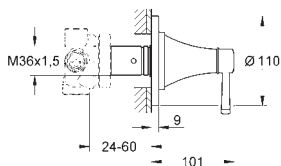

GROHE GRANDERA

Артикул Цвет Цена brutto
Без НДС, €

19 942 000 хром **107,24**
19 942 IGO хром/золото **139,39**

Grandera
Переключатель на 5 положений
комплект верхней монтажной части для
29 708 000
без встраиваемого механизма
GROHE StarLight хромированная поверхность
минимальное давление 1,0 бар