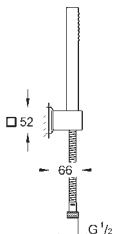

27 889 000

хром

91,68

Euphoria Cube+ Stick

Душевой набор с 1 режимом струи

включает в себя: ручной душ, металл (27 888 000), настенный держатель (27 706 000),

металлический душевой шланг 1500 мм (28 417)

GROHE EcoJoy ограничитель расхода воды 9,5 л/мин

GROHE DreamSpray превосходный поток воды

GROHE StarLight хромированная поверхность

с системой **SpeedClean** против известковых отложений

Внутренний охлаждающий канал для продолжительного срока службы

Twistfree против перекручивания шланга

может использоваться с проточным водонагревателем

минимальное давление 1,0 бар

ДУШИ