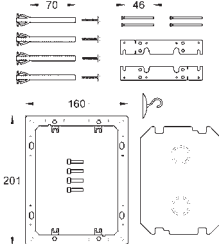

38 957 000

хром

78,70

Монтажный набор

для установки со всеми панелями смыва GROHE Skate Cosmopolitan со стеклянной поверхностью

для GD 2 и смывного бачка 80 мм

пластиковая монтажная рама, хромированная

толщина плитки не менее 8 мм

для вертикального или горизонтального монтажа

защитная панель

демонтажный механизм для накладной панели

крепежный материал