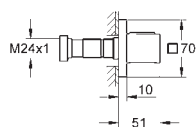

Grotherm F

Комплект верхней монтажной части для вентиля на один выход

для встраиваемого механизма 35 028 000 (подключения 1/2"); приобретается отдельно

GROHE StarLight хромированная поверхность
Металлическая рукоятка для регулировки расхода воды
Металлический настенный отражатель со встроенным креплением и встроенным уплотнением

35 028 000

98,91

GROHE Rapido C Встраиваемый вентиль на один выход