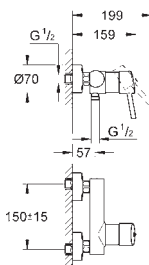

32 210 001

хром

99,31

Concetto Смеситель однорычажный для душа, DN 15

настенный монтаж
металлический рычаг
GROHE SilkMove керамический картридж Ø 46 мм
GROHE StarLight хромированная поверхность
регулировка расхода воды
отвод для душа снизу 1/2" со встроенным обратным клапаном
скрытые S-образные эксцентрики
с защитой от обратного потока
дополнительный ограничитель температуры (46 308 000)
минимальное давление 1,0 бар
класс шума I по DIN 4109