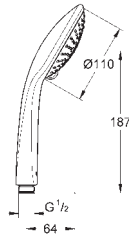

GROHE EUPHORIA

Артикул

Цвет

Цена брутто
Без НДС, €

27 222 000

хром

47,01

Euphoria 110 Champagne
Ручной душ, 3 вида струй

Rain / Champagne spray / SmartRain, **GROHE DreamSpray** превосходный поток воды, **GROHE SprayDimmer**, **GROHE StarLight** хромированная поверхность с системой **SpeedClean** против известковых отложений
Внутренний охлаждающий канал для продолжительного срока службы
универсальное крепление, подходящее к любому стандартному шлангу
может использоваться с проточным водонагревателем