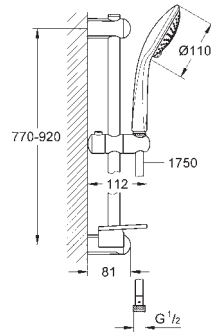

27 227 001

хром

90,39

Euphoria 110 Champagne
Душевой гарнитур, 3 вида струй
включает в себя:

ручной душ Champagne (27 222 000)
душевая штанга 900 мм (27 500 000)
душевой шланг 1750 мм (28 388 000)
Полочка **GROHE EasyReach** (27 596 000)

GROHE DreamSpray превосходный поток воды, **GROHE SprayDimmer**

GROHE StarLight хромированная поверхность

GROHE QuickFix (регулируемое расстояние между настенными креплениями штанги позволяет использовать для монтажа уже имеющиеся отверстия в стене)

с системой **SpeedClean** против известковых отложений

Внутренний охлаждающий канал для продолжительного срока службы

Twistfree против перекручивания шланга