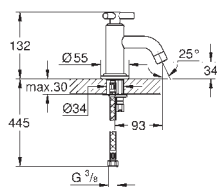

GROHE ATRIO YPSILON

Артикул

Цвет

Цена брутто
Без НДС, €

20 021 000

хром

231,47

Aerio
Вертикальный вентиль, DN 15
XS-Size

керамический вентиль 1/2" - 90°

GROHE StarLight хромированная поверхность

система быстрого монтажа

азрастор

фиксированный излив

гибкая подводка

с рукояткой Ypsilon