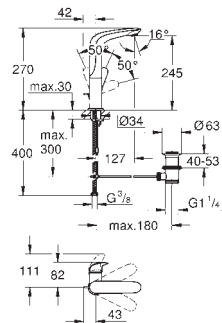

**23 569 003**

хром

**128,39**

**23 569 LS3**

белая луна/хром

**166,92**

**Eurostyle**  
**Смеситель однорычажный для раковины 1/2" L-Size**

монтаж на одно отверстие  
металлическая рукоятка (с отверстием)  
**GROHE SilkMove** керамический картридж 28 мм  
с ограничителем температуры  
**GROHE StarLight** хромированная поверхность  
**GROHE EcoJoy** 5,7 л/мин  
**GROHE QuickFix** быстрая монтажная система  
поворотный литой излив  
радиус поворота 360°  
сливной гарнитур 1 1/4"  
гибкая подводка