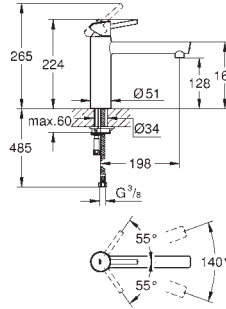

31 128 001

хром

144,20

31 128 DC1

суперсталь

187,46

Concetto

Смеситель однорычажный для мойки, DN 15

средний излив

монтаж на одно отверстие

GROHE StarLight хромированная поверхность

GROHE SilkMove керамический картридж 35 мм

аэратор, регулировка расхода воды, поворотный литой излив

область поворота 140°, гибкая подводка, система быстрого монтажа

минимальное давление 1,0 бар