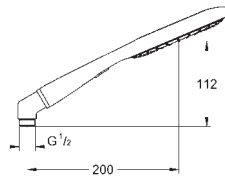

27 448 000

хром / фиолетовый

73,05

Rainshower Icon 150

Ручной душ, 2 вида струй

Rain, SmartRain

Эко функция - ограничение расхода воды

металлический угловой адаптер для комбинации ручного душа и душевого шланга

GROHE EcoJoy Технология совершенного потока

при уменьшенном расходе воды

GROHE CoolTouch

GROHE DreamSpray превосходный поток воды

GROHE StarLight хромированная поверхность

с системой **SpeedClean** против известковых отложений

Внутренний охлаждающий канал для продолжительного срока службы

универсальное крепление, подходящее к любому стандартному шлангу

может использоваться с проточным водонагревателем