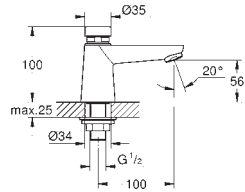

GROHE EUROECO COSMOPOLITAN T

Артикул

Цвет

Цена брутто
Без НДС, €

36 265 000

хром

77,05

Euroeco Cosmopolitan T

Автоматический вертикальный вентиль, DN 15

для холодной или смешанной воды

маркировка голубая/красная, **GROHE StarLight** хромированная поверхность

3 режима: короткий - средний - длинный (заводская настройка:

короткий), примерно 7, 15, 30 сек.(зависит от давления)

минимальное давление 1,0 бар