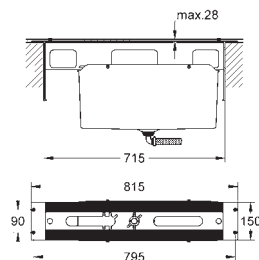

29 037 000

556,12

Комплект для ванны на 4/5 отверстий

встраиваемая часть **для монтажа на**

плиточном бортике

включает в себя:

монтажная рамка

улавливающее устройство со встроенным

сливом для проникающей воды