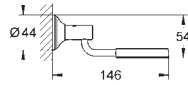

GROHE ESSENTIALS AUTHENTIC

Артикул

Цвет

Цена брутто
Без НДС, €

new

40 652 001

хром

20,73

Essentials Authentic
Держатель

металл

для стакана (40 372 001), мыльницы (40 368 001)
или дозатора мыла (40 394 001)

скрытое крепление

GROHE StarLight хромированная поверхность