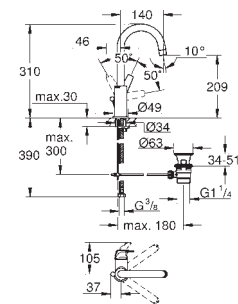

BauFlow
Смеситель однорычажный для раковины DN 15
S-Size

монтаж на одно отверстие
металлический рычаг
GROHE Longlife керамический картридж 28 мм
GROHE StarLight хромированная поверхность
GROHE EcoJoy 5,7 л/мин
система быстрого монтажа
гладкий корпус
гибкие соединительные шланги

new

23 753 000

хром

73,68

BauFlow
Смеситель однорычажный для раковины 1/2"
L-Size

монтаж на одно отверстие
металлический рычаг
GROHE Longlife керамический картридж 28 мм
GROHE StarLight хромированная поверхность
GROHE EcoJoy 5,7 л/мин
система быстрого монтажа
поворотный трубкообразный излив
сливной гарнитур 1 1/4"
гибкие соединительные шланги

new