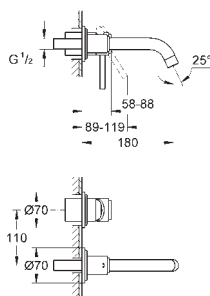

19 287 001

хром

343,77

Atrio
Смеситель для раковины на два отверстия
S-Size

настенный монтаж
без встраиваемого механизма
комплект верхней монтажной части для
23 571 000
отдельные отражатели Ø 70 мм
GROHE StarLight хромированная поверхность
размер по осям 110 мм
вынос 180 мм

19 918 000

хром

398,59

то же, вынос 220 мм