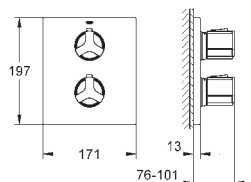

уплотнитель розетки и рычага

металлическая розетка

скрытое винтовое крепление

**35 501 000**

**71,98**

**Rapido E Встроенный универсальный смеситель**

**19 380 000**

хром