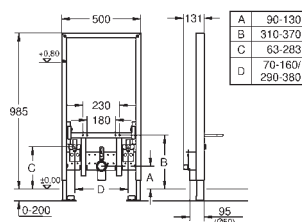

GROHE RAPID SL ДЛЯ РАКОВИНЫ И БИДЕ

Артикул

Цвет

Цена брутто
Без НДС, €

38 545 000

273,36

Rapid SL для биде
монтажная высота 1,00 м
самонесущая стальная рама с порошковым напылением для монтажа перед стеной или стеной перегородкой предварительная сборка в комплекте регулируемые по высоте подключения к объекту и смесителю для одиночного или рядного монтажа быстрая регулировка по высоте
крепежный материал
болты-держатели для биде смывное колено, выдерживающее высокую температуру, DN 50 уплотнение $\varnothing$ 32 мм 2 звукоизоляционных подключения смесителя DN 15
крепежный материал для биде без принадлежностей для монтажа перед стеной

38 543 000

264,24