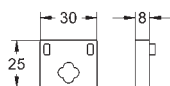

Euphoria Cube

Шайба выравнивания

для душевой штанги Euphoria Cube 27 892 000 / 27 841 000

26 385 000

хром

11,57