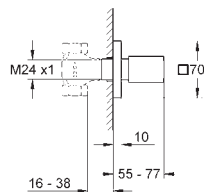

19 910 000

хром

39,24

Eurocube
Накладная панель скрытой вентиляющей головки
для встраиваемых вентиляций, 1/2", 3/4", 1"
без встраиваемого механизма
плавная регулировка глубины монтажа
16 - 38 мм
металлическая рукоятка
скользящая розетка с уплотнителем
GROHE StarLight хромированная поверхность