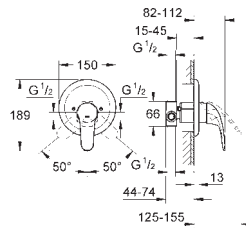

32 742 000

хром

78,16

Euroeco

Смеситель однорычажный для душа

скрытый монтаж

GROHE SilkMove керамический картридж Ø 46 мм

GROHE StarLight хромированная поверхность

включает в себя:

комплект готового монтажа (**19 378**)

встраиваемый механизм (**33 964**)

металлический рычаг

уплотнитель розетки и рычага

отражатели из металла

винтовое крепление

дополнительный ограничитель температуры (46 308 000)