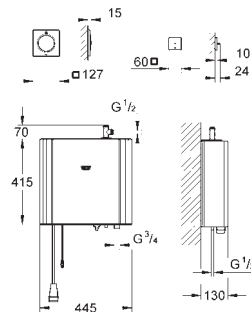

GROHE F-DIGITAL DELUXE

Артикул

Цвет

Цена брутто
Без НДС, €

27 934 000

хром

2 288,12

GROHE F-digital Deluxe

Генератор пара 6,6 кВт с выходом для пара и датчиком температуры
включает в себя:

генератор пара
415 x 445 x 130 мм
подходит для использования в помещениях до 17 м³
источник питания 400 V 3L+N+PE AC, 50 Hz
мощность 6,6 кВт
вход для воды 3/4"
рабочее давление 1-5 бар (при более высоком
рекомендовано установить редуктор давления)
автоматический слив
выход для воды 1/2"
температура пара максимум 55°C
выход для пара 1/2"
тип защиты IP 23
Одобрено в CE
со штепсельной вилкой
модуль выхода пара
127 x 127 мм
резьбовое соединение 1/2"
модуль датчика температуры
60 x 60 x 12 мм

с системой **SpeedClean** против известковых отложений

GROHE StarLight хромированная поверхность

требуется встраиваемый блок (29 074 000), F-digital Deluxe базовый
блок (26 374 000 или 36 397 000), блок Bluetooth (36 371 000) и
удлинительные кабели – все заказывается отдельно

Для более подробного планирования и информации о продукте Вы
можете обратиться в ближайший к Вам сервисный центр GROHE.

36 362 000

хром

2 288,12

GROHE F-digital Deluxe

Генератор пара 2,2 кВт с выходом для пара и датчиком температуры
включает в себя:

генератор пара
415 x 445 x 130 мм
подходит для использования в помещениях до 2,5 м³
источник питания 230 V AC, 50 Hz
мощность 2,2 кВт
вход для воды 3/4"
рабочее давление 1-5 бар (при более высоком
рекомендовано установить редуктор давления)
автоматический слив
выход для воды 1/2"
температура пара максимум 55°C
выход для пара 1/2"
тип защиты IP 23
Одобрено в CE
с ударопрочной штепсельной вилкой
модуль выхода пара
127 x 127 мм
резьбовое соединение 1/2"
модуль датчика температуры
60 x 60 x 12 мм

с системой **SpeedClean** против известковых отложений

GROHE StarLight хромированная поверхность

требуется встраиваемый блок (29 074 000), F-digital Deluxe базовый
блок (26 374 000 или 36 397 000), блок Bluetooth (36 371 000) и
удлинительные кабели – все заказывается отдельно

Для более подробного планирования и информации о продукте Вы
можете обратиться в ближайший к Вам сервисный центр GROHE.