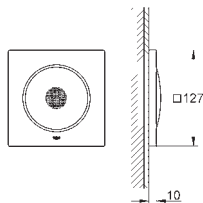

Rainshower F-Series

Звуковой модуль

каждый модуль 127 x 127 мм

полнофункциональная стереосистема
включает в себя:

1. два динамика со штепсельной вилкой
2. защита от влаги и коррозии

GROHE StarLight хромированная поверхность

требуется встраиваемый блок для звукового модуля (29 073 000), F-digital Deluxe базовый блок (26 374 000 или 36 397 000), Блок Bluetooth (36 371 000) и удлинительные кабели - все зазывается отдельно

Для более подробного планирования и информации о продукте Вы можете обратиться в ближайший к Вам сервисный центр GROHE.