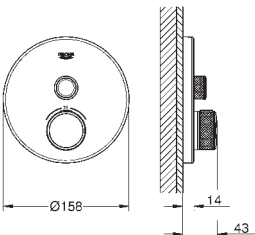

Grohtherm SmartControl

Термостат для встраиваемого монтажа на 1 выход

комплект верхней монтажной части для

GROHE Rapido SmartBox 35 600 000

металлическая накладная панель с **GROHE QuickFix** (скрытые эксцентрики, уплотнение, скрытый монтаж), регулируемая на 6°

GROHE StarLight хромированная поверхность

SmartControl нажать для вкл/выкл, повернуть для увеличения напора

воды от режима EcoJoy до максимального напора воды

заменяемые символы

GROHE TurboStat встроенный термоэлемент

стопор безопасности при 38°C

GROHE SafeStop Plus (дополнительная опция)

дополнительный ограничитель температуры при 43° С

встроенные обратные клапаны и грязеулавливающие фильтры

лицевая панель в цвете белая луна

без встроенного механизма

распределение расхода:

выход А (для внешнего отключения) = 34 л/мин

выход В/С = 29 л/мин