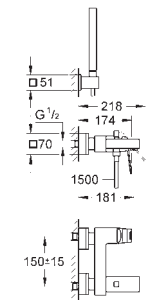

**23 141 000**

хром

**248,90**

**Eurocube**

**Смеситель однорычажный для ванны, DN 15**

настенный монтаж

металлический рычаг

**GROHE SilkMove** керамический картридж Ø 46 мм