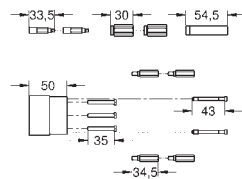

46 343 000

159,62

Удлинение

50 мм
для универсального однорычажного смесителя для скрытого монтажа 1/2"
для смесителей для ванны и душа
для всех накладных панелей скрытого монтажа