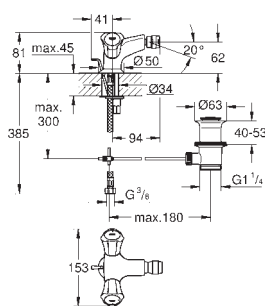

24 480 001

хром

113,48

Costa L

**Смеситель для биде на одно отверстие,
DN 15**

металлические рукоятки
с теплоизоляцией
привинчивающаяся
вентиль Longlife с резиновым
уплотнением
литой излив с аэратором с шаровым
шарниром
сливной гарнитур 1 1/4"
гибкая подводка

GROHE StarLight хромированная поверхность