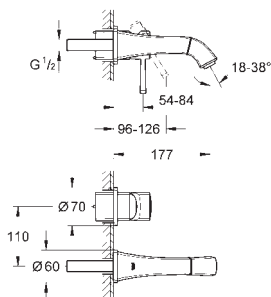

GROHE GRANDERA

Артикул Цвет Цена брутто
Без НДС, €

19 929 000 хром **308,80**
19 929 IGO хром/золото **397,45**

Grandera
Смеситель для раковины на два отверстия S-Size
настенный монтаж
комплект верхней монтажной части для 23 319 000
без встраиваемого механизма
GROHE StarLight хромированная поверхность
GROHE EcoJoy Технология совершенного потока при уменьшенном расходе воды
GROHE AquaGuide регулируемый аэратор 5,7 л/мин
размер по осям 110 мм
излив 177 мм
минимальное давление 1,0 бар

19 930 000 хром **337,59**
19 930 IGO хром/золото **443,26**
то же, вынос 234 мм

23 319 000 **163,83**