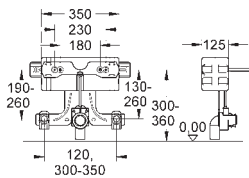

37 578 001

124,20

Uniset для биде

шумопоглощающий EPS-модуль для обмуровки, с закрытой поверхностью рельсовые адаптеры для крепления модуля для одиночного или рядного монтажа настенный рельс с крепежным материалом для одиночного монтажа болты-держатели для биде регулируемые по высоте подключения для смесителя и слива смывное колено, выдерживающее высокую температуру, DN 50 уплотнение $\varnothing$ 32 мм 2 подключения смесителя изменяются крепежный материал для биде **без несущих стоек**