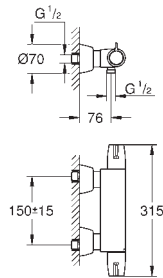

GROHE GROHTHERM SPECIAL

Артикул

Цвет

Цена брутто
Без НДС, €

new

34 667 000

хром

225,06

Grohtherm Special

Термостат для душа, DN 15

настенный монтаж

эргономичные рукоятки

керамические вентили 1/2", 90°

GROHE TurboStat встроенный термоэлемент

ручка температуры с регулируемым

стопором безопасности от 35°C до 43°C

легкая термическая дезинфекция с помощью ключа 47 994 000 (опция)

встроенный стопор смешанной воды

отвод для душа снизу 1/2" со встроенным

обратным клапаном

металлический ограничитель температуры

грязеулавливающие фильтры

S-образные эксцентрики

GROHE Quickfix для быстрой замены обратных клапанов в местах соединений

100% GROHE CoolTouch корпус изделия

+ S-образные эксцентрики

GROHE StarLight хромированная поверхность

GROHE SafetyPlus

new

34 665 000

хром

281,77