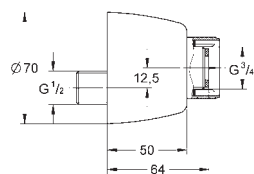

GROHE GROHTHERM SPECIAL

Артикул

Цвет

Цена брутто
Без НДС, €

12 051 000

хром

41,84

S-эксцентрик, запорный

1/2" x 3/4"

навинчивающаяся втулка для облицовки

накидной гайки и розетки

уплотнение к стене

диапазон регулирования 12,5 мм

с возможностью перекрытия воды для обслуживания

для соединений 1/2"

GROHE StarLight хромированная поверхность