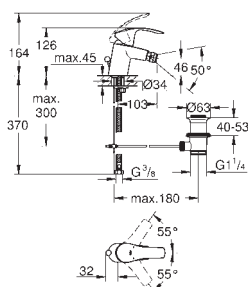

монтаж на одно отверстие  
металлический рычаг  
**GROHE SilkMove** керамический картридж **28 мм**  
с ограничителем температуры  
**GROHE StarLight** хромированная поверхность  
**GROHE EcoJoy** 5,7 л/мин  
поворотный трубкообразный излив  
радиус поворота 360°  
гибкая подводка  
цепочка  
**GROHE QuickFix** быстрая монтажная система