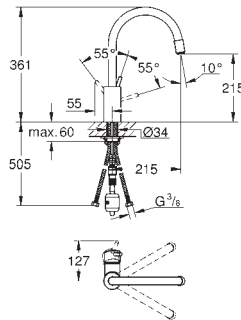

32 663 001
32 663 DC1

хром
суперсталь

175,55
225,72

Concetto

Смеситель однорычажный для мойки, DN 15

высокий излив

монтаж на одно отверстие

GROHE StarLight хромированная поверхность

GROHE SilkMove керамический картридж 35 мм

выдвижной излив с аэратором

регулировка расхода воды

поворотный трубкообразный излив

радиус поворота 360°

с защитой от обратного потока

гибкая подводка

система быстрого монтажа

минимальное давление 1,0 бар