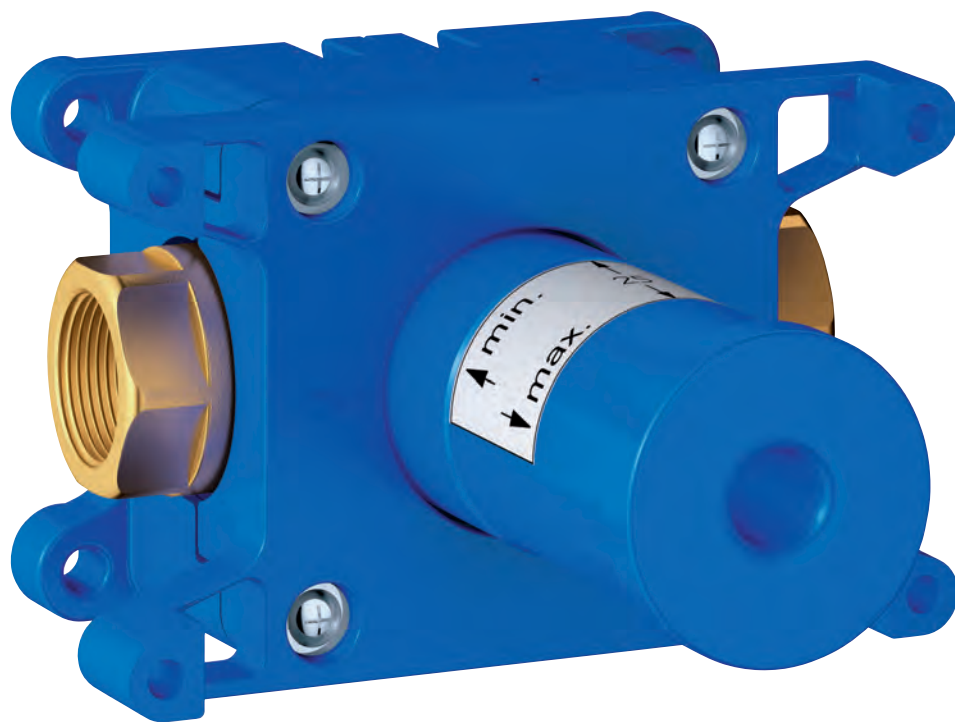

GROHE RAPIDO C