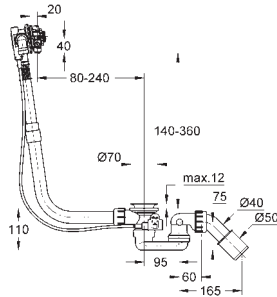

28 990 000

105,09

Talentofill
Наливной,
сливной и переливной гарнитур

для нормальных ванн
скрытый монтаж
без комплекта верхней монтажной части
с сифоном и сливной дугой 45°
сборка согласно DIN 1988
только со встроенным прерывателем трубы
вид A2 (28 994)
или соединительным гарнитуром Talentofill (28 995)