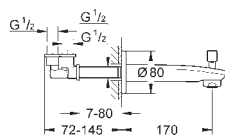

GROHE EUROSTYLE COSMOPOLITAN

Артикул

Цвет

Цена брутто
Без НДС, €

13 277 002

хром

87,31

Eurostyle Cosmopolitan

Излив для ванны

настенный монтаж

GROHE StarLight хромированная поверхность

аэратор

автоматический переключатель: ванна/душ

со встроенной соединительной деталью

внешняя резьба 1/2"

вынос 170 мм