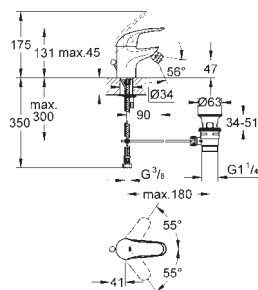

23 263 000

хром

55,73

Euroeco
Смеситель однорычажный для биде DN 15 S-Size

монтаж на одно отверстие
металлический рычаг
GROHE SilkMove керамический картридж 35 мм
GROHE StarLight хромированная поверхность
ограничитель потока 9 л/мин.
система быстрого монтажа
аэратор с шаровым шарниром
сливной гарнитур 1 1/4"
гибкая подводка
дополнительный ограничитель температуры (46 375 000)
класс шума I по DIN 4109