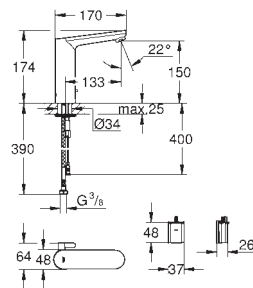

**246,51**

**то же, со сливным гарнитуром**

new

**36 422 000**

хром

**287,10**

**Eurosmart Cosmopolitan E**

**Инфракрасная электроника для раковины 1/2" L-Size**