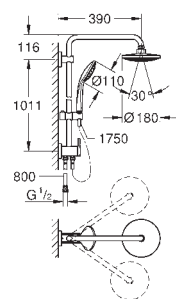

27 297 001

хром

324,18

Euphoria System 180

Душевая система с переключателем для настенного монтажа включает в себя:

- горизонтальный поворотный душевой **кронштейн 390 мм**
- переключатель с верхнего на ручной душ
- верхний душ Euphoria Cosmopolitan (27 492 000), душевая струя Rain с шаровым шарниром, угол поворота $\pm 15^\circ$
- ручной душ Euphoria 110 Massage (27 239 000) регулируется по высоте с помощью скользящего элемента (12 140 000)
- душевой шланг 1750 мм (28 388 000)
- подключение воды к смесителю через 1/2"-резьбу металлического шланга (28 144 000)
- **GROHE EcoJoy** ограничитель расхода воды 9,5 л/мин
- **GROHE DreamSpray** превосходный поток воды
- **GROHE StarLight** хромированная поверхность с системой **SpeedClean** против известковых отложений
- **Twistfree** против перекручивания шланга
- **Внутренний охлаждающий канал** для продолжительного срока службы совместим с проточным водонагревателем от 18 кВт/ч
- минимальный расход воды 7л/мин