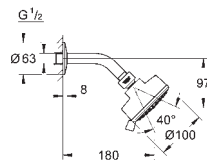

26 090 000

хром

47,30

New Tempesta Cosmopolitan 100

Верхний душ и душевой кронштейн, 3 режима струи

GROHE Rain O², Rain, Massage

шаровый шарнир +/- 15° вращающийся

Душевой кронштейн с соединением на 1/2" розетки

GROHE DreamSpray превосходный поток воды

GROHE StarLight хромированная поверхность

с системой **SpeedClean** против известковых отложений

Внутренний охлаждающий канал для продолжительного срока службы

может использоваться с проточным водонагревателем

минимальное давление 1,0 бар