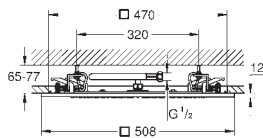

Rainshower F-Series 20"

Потолочный душ

Rain

508 x 508 мм

резьбовое соединение 1/2"

GROHE DreamSpray превосходный поток воды

GROHE StarLight хромированная поверхность

с системой **SpeedClean** против известковых отложений

может использоваться с проточным водонагревателем

минимальное давление 1,0 бар