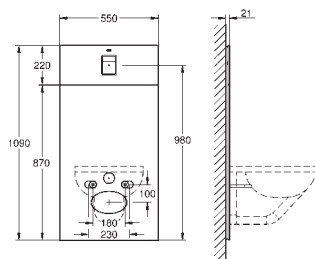

со звукоизоляционным набором

с принадлежностями для монтажа стеклянного модуля и подвесного унитаза

new

39 374 LSO

белая луна

652,68

Rapid SL со стеклянным модулем

для Rapid SL и Uniset

со смывным бачком GD 2

для монтажа унитаза-биде Sensia Arena или стандартных подвесных унитазов
Для кафельных / оштукатуренных стен
Двухсекционная стеклянная крышка из закаленного безопасного стекла (8 мм)
съёмная верхняя часть для технического обслуживания

панель смыва Skate Cosmopolitan (хром) располагается на одном уровне со
стеклянным модулем
NPL Декоративная панель с технологическими отверстиями для труб

монтажная панель с серебряным обрамлением

со звукоизоляционным набором

с принадлежностями для монтажа стеклянного модуля и подвесного унитаза

38 827 000

хром

243,23

Rapid SL 5 в 1 в сборе, для подвесного унитаза, с GROHE Fresh

смывной бачок GD 2

с маленьким ревизионным окошком

монтажная высота 1,13 м

для монтажа перед стеной или стеной перегородкой

самонесущая стальная рама с

порошковым напылением

подготовлена для облицовки

фиксированные подключения

для одиночного или рядного монтажа

быстрая регулировка по высоте

крепёжный материал, проверено -TUEV

2 болта-держателя для унитаза

крепление для керамики

для подвесных унитазов с опорной поверхностью менее 205 мм

требуется дополнительный аксессуар 38 779 000

расстояние между болтами 180/230 мм

выходной патрубок для унитаза $\varnothing$ 90 мм

регулировка глубины монтажа

редуктор $\varnothing$ 90/110 мм

впускной и смывной гарнитуры

смывной бачок GD 2, 6 - 9 л

заводская настройка 6 л и 3 л

Пневматический смывной клапан с тремя режимами

слива: 2-х объёмный, старт/стоп, или непрерывный

Подключение воды слева, справа и сзади

Арматурная группа I, с изоляцией от конденсационной влаги

подключение воды DN 15

во время сборки не требуется дополнительного инструмента

для монтажа инспекционного короба

для вертикального или горизонтального монтажа

с принадлежностями для монтажа перед стеной

с **GROHE Fresh** Набор переоснащения

для таблеток, не содержащих хлор

с накладной панелью Skate Cosmopolitan

2 объема смыва или прерывание смыва старт/стоп

для вертикального и горизонтального монтажа

156 x 197 мм, хром, из ABS

GROHE StarLight хромированная поверхность

WC со звукоизоляционным набором