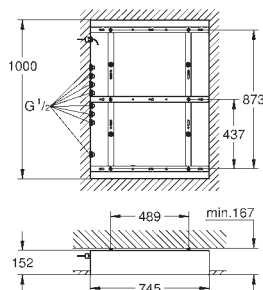

Rainshower F-Series 40"

Монтажный набор

для потолочного душа Rainshower F-Series 40" AquaSymphony

1000 мм x 745 мм x 152 мм

минимальная глубина монтажа: 167 мм

выходы для воды: латунь

соединения 1/2"

Конструкция потолка должна выдерживать вес изделия > 70 кг. Потолочный душ имеет 8 управляемых выходов + 1 выход на ручной душ. Таким образом, слив должен быть необходимого размера (более 100 л/мин). Более детальную информацию смотрите в инструкции и руководстве по установке.

27 865 000

хром

3 120,17

Rainshower F-Series 20"

Потолочный душ со встроенным источником света

душевая струя Rain

508 x 508 x 59 мм

металл

полный спектр LED-индикации: мягкий свет, меняющийся всеми цветами радуги

Индивидуальная настройка: постоянная подсветка с возможностью выбора цвета

источник питания для света 12 V DC

Одобрено в CE

GROHE DreamSpray превосходный поток воды

GROHE StarLight хромированная поверхность

с системой **SpeedClean** против известковых отложений

может использоваться с проточным водонагревателем

Этот продукт содержит встроенные светодиодные лампы, которые не могут быть

заменены: класс энергоэффективности: A +

Для более подробного планирования и информации о продукте Вы можете обратиться

в ближайший к Вам сервисный центр GROHE.