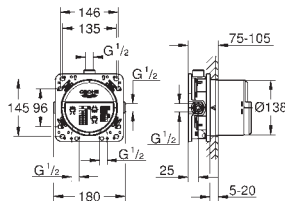

Grotherm SmartControl

Термостат для встраиваемого монтажа на 3 выхода

комплект верхней монтажной части для

GROHE Rapido SmartBox 35 600 000

металлическая накладная панель с **GROHE QuickFix** (скрытые эксцентрики, уплотнение, скрытый монтаж), регулируемая на 6°

GROHE StarLight хромированная поверхность

SmartControl нажать для вкл/выкл, повернуть для увеличения напора воды от режима EcoLoу до максимального напора воды

заменяемые символы

GROHE TurboStat встроенный термоэлемент

стопор безопасности при 38°C

GROHE SafeStop Plus (дополнительная опция)

дополнительный ограничитель температур при 43° C

встроенные обратные клапаны и грязеулавливающие фильтры

возможность одновременного включения нескольких точек водоотвода

распределение расхода:

выход A = 23 л/мин

выход B = 27 л/мин

выход C = 23 л/мин

new

35 600 000

57,11

GROHE Rapido SmartBox

Универсальная встроенная часть, 1/2"

3 трубообразных отвода 1/2"

2 подключения воды снизу, 1/2"

инсталляционная глубина 75-105 мм

подключения из латуни

предварительно смонтированная заглушка

прочный корпус и защитная накладка

подготовленные точки крепления для сухого и мокрого монтажа

уплотнение

без комплекта верхней монтажной части

27 865 000

хром

3 120,17

Rainshower F-Series 20"

Потолочный душ со встроенным источником света

душевая струя Rain

508 x 508 x 59 мм

металл

полный спектр LED-индикации: мягкий свет, меняющийся всеми цветами радуги

Индивидуальная настройка: постоянная подсветка с возможностью выбора цвета

источник питания для света 12 V DC

Одобрено в CE

GROHE DreamSpray превосходный поток воды

GROHE StarLight хромированная поверхность

с системой **SpeedClean** против известковых отложений

может использоваться с проточным водонагревателем

требуется набор (29 069 000), F-digital Deluxe базовый блок (36 397 000), Блок

Bluetooth (36 371 000) и разнообразные удлинительные кабели

Этот продукт содержит встроенные светодиодные лампы, которые не могут быть

заменены: класс энергоэффективности: A +

Для более подробного планирования и информации о продукте Вы можете обратиться

в ближайший к Вам сервисный центр GROHE.