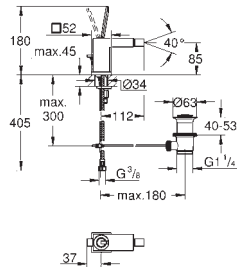

23 664 000

хром

182,47

Eurocube Joy
Смеситель однорычажный для биде DN 15

монтаж на одно отверстие

металлический рычаг

GROHE FeatherControl Joystick картридж

GROHE StarLight хромированная поверхность

GROHE EcoJoy аэратор с шаровым шарниром 5,7 л/мин

GROHE QuickFix Plus Монтажная система

сливной гарнитуры 1 1/4"

гибкая подводка