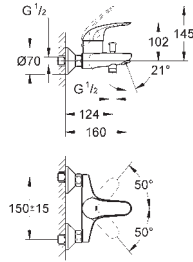

32 743 000

хром

71,05

Euroeco

Смеситель однорычажный для ванны, DN 15

настенный монтаж

металлический рычаг

GROHE SilkMove керамический картридж Ø 46 мм

GROHE StarLight хромированная поверхность

регулировка расхода воды

автоматический переключатель: ванна/душ

аэратор

встроенный обратный клапан в душевом отводе 1/2"

скрытые S-образные эксцентрики, отражатели из металла

дополнительный ограничитель температуры (46 308 000)

с защитой от обратного потока

класс шума I по DIN 4109