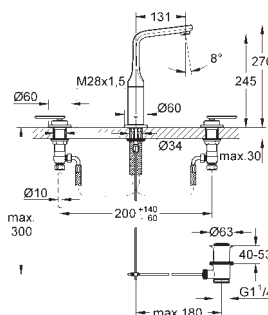

20 180 000 хром **551,23**

Veris
Смеситель для раковины на три
отверстия, DN 15
M-Size

керамические вентили 1/2", 90°
GROHE StarLight хромированная поверхность
аэратор с функцией SpeedClean
поворотный излив
ограничитель поворота излива
сливной гарнитур 1 1/4"
усиленная гибкая подводка
между центральным корпусом и
боковыми вентилями
гайка подключения с отверстием 10,5 мм