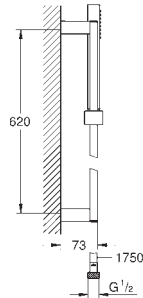

27 884 001

хром

65,49

**то же, без ограничения расхода воды**

27 891 000

хром

174,62

**Euphoria Cube+ Stick**