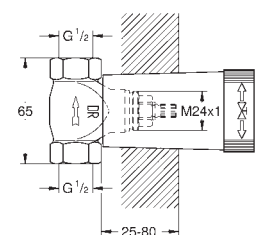

29 800 000

15,92

Механизм скрытого вентиля, 1/2"

предварительно смонтированная вентиляционная головка 1/2" короткий шпindel, защитная втулка, резьбовое соединение 1/2", DR-латунь

29 802 000

30,44

то же, 3/4", предварительно смонтированная головка 3/4", резьбовое соединение 3/4"

29 805 000

49,10

то же, 1", предварительно смонтированная головка 1", резьбовое соединение 1"