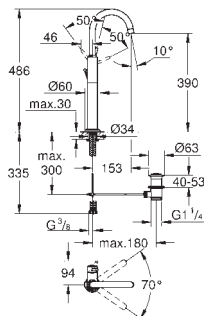

32 647 001

хром

486,08

Atrio
Смеситель однорычажный для раковины DN 15
XL-Size

монтаж на одно отверстие
для свободностоящих раковин
GROHE SilkMove керамический картридж **28 мм**
GROHE StarLight хромированная поверхность
система быстрого монтажа
поворотный трубкообразный **C**-излив с
аэратором
ограничитель поворота излива
сливной гарнитур 1 1/4"
гибкая подводка