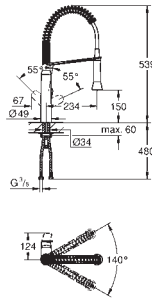

31 379 000
31 379 DCO

хром
суперсталь

470,18
611,24

K7

Смеситель однорычажный для мойки, DN 15

монтаж на одно отверстие

GROHE StarLight хромированная поверхность

GROHE SilkMove керамический картридж 35 мм

профессиональная лейка

автоматический переключатель

аэратор/**SpeedClean** душевая струя

автоматическое возвратное переключение

на аэратор после выключения

металлическая лейка

регулировка расхода воды

поворотный излив

область поворота 140°

с защитой от обратного потока

гибкая подводка

система быстрого монтажа

минимальное давление 1,0 бар