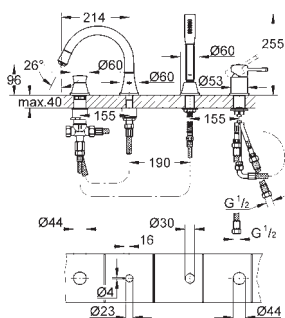

Grandera
Смеситель однорычажный для ванны
на 4 отверстия

GROHE SilkMove керамический картридж Ø 46 мм, **GROHE StarLight** хромированная
поверхность

состоит из
фиксатор для излива(смонтированный), элемент управления однорычажного
смесителя, излив для ванны с аэратором и переключателем ванна/душ

Grandera ручной душ 7,6 л

металлический душевой шланг

гибкая подводка

подключение для душевого шланга

с защитой от обратного потока

может быть использован с 29 037 000

минимальное давление 1,0 бар