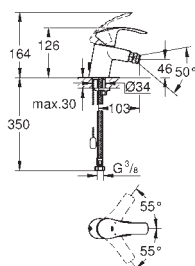

32 927 002

хром

60,43

Eurosmart
Смеситель однорычажный для биде DN 15
S-Size

монтаж на одно отверстие
металлический рычаг
GROHE SilkMove керамический картридж **35 мм**
регулировка расхода воды
с ограничителем температуры
GROHE StarLight хромированная поверхность
GROHE EcoJoy 5,7 л/мин
GROHE QuickFix быстрая монтажная система
с шаровым шарниром
цепочка
гибкая подводка