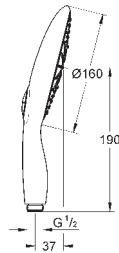

GROHE POWER&SOUL

Артикул

Цвет

Цена брутто
Без НДС, €

27 675 000

хром

79,12

Power&Soul 160

Ручной душ, 4 вида струй

GROHE Rain O², Rain, Bokoma Spray, Jet

GROHE EcoJoy ограничитель расхода воды 9,5 л/мин

GROHE DreamSpray превосходный поток воды

GROHE One-click showering Выбор режима струи нажатием кнопки

GROHE StarLight хромированная поверхность

с системой **SpeedClean** против известковых отложений

Внутренний охлаждающий канал для продолжительного срока службы
универсальное крепление, подходящее к любому стандартному шлангу
может использоваться с проточным водонагревателем