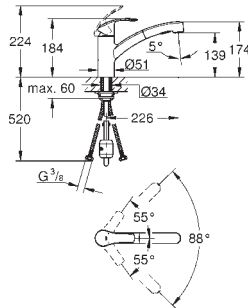

30 305 000
30 305 DC0

хром
суперсталь

119,95
155,94

Eurosmart

Смеситель однорычажный для мойки, DN 15

с низким изливом
монтаж на одно отверстие
GROHE StarLight хромированная поверхность
GROHE SilkMove керамический картридж 35 мм
со встроенным ограничителем температуры
профессиональная выдвижная лейка с переключателем азрактор/душевая струя
автоматический переключатель
азрактор/**SpeedClean** душевая струя
автоматическое возвратное переключение
на азрактор после выключения
регулировка расхода воды
поворотный литой излив
Радиус поворота 88°
Раздельные пути подачи воды - не содержит никеля и свинца
гибкие соединительные шланги
система быстрого монтажа
с защитой от обратного потока