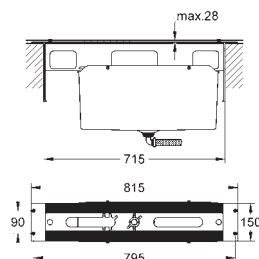

29 037 000

556,12

Комплект для ванны на 4/5 отверстий встраиваемая часть для монтажа на плиточном бортике

включает в себя:
монтажная рамка
улавливающее устройство со встроенным сливом для проникающей воды