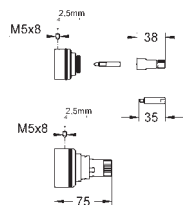

47 781 000

123,41

Набор удлинителей 27,5 мм

для Rapido T 35 500 000

для использования с термостатами для ванны с аквадиммером