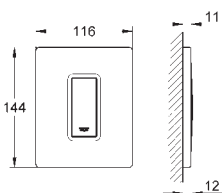

38 784 000
38 784 SH0
38 784 P00

хром
альпин-белый
матовый хром

83,43
81,87
89,41

Skate Cosmopolitan
Накладная панель

механическая панель смыва для писсуара
комплект верхней монтажной части
для Rapido U или Rapido UMB
116 x 144 мм
механический функциональный элемент
минимальное давление 0,5 бар
максимальное давление 6 бар
1.0 - 6.0 настройка
Арматурная группа II

GROHE StarLight хромированная поверхность