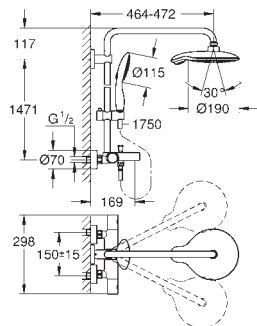

GROHE ДУШЕВЫЕ СИСТЕМЫ EUPHORIA

Артикул

Цвет

Цена брутто
Без НДС, €

26 227 000

хром

519,70

Euphoria System 190

Душевая система с термостатом для ванны; настенный монтаж включает в себя:

горизонтальный поворотный душевой

кронштейн 450 мм

термостат Grohtherm 1000 Cosmopolitan с Aquadimmer

выбор между:

верхний душ Power&Soul 190 (27 766 000)

4 режима струи:

GROHE Rain O², Rain, Bokoma Spray, Jet

с шаровым шарниром

угол поворота ± 15°

излив для ванны

отдельный переключатель на ручной душ

ручной душ Power&Soul 115 (27 671 000)

2 вида струй:

GROHE Rain O², Rain

регулируется по высоте с помощью

скользящего элемента

душевой шланг 1750 мм (28 388 000)

GROHE TurboStat встроенный термоэлемент

GROHE DreamSpray превосходный поток воды

GROHE One-click showering Выбор режима струи нажатием кнопки

GROHE StarLight хромированная поверхность

с системой **SpeedClean** против известковых отложений

Внутренний охлаждающий канал для продолжительного срока службы

Twistfree против перекручивания шланга

совместим с проточным водонагревателем от 18 кВт/ч

минимальный расход воды 7л/мин

ДУШИ