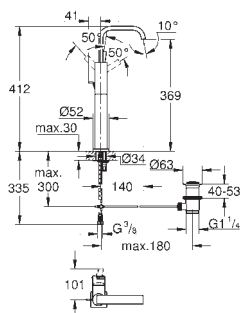

32 249 000

хром

569,34

Allure
Смеситель однорычажный для раковины DN 15 XL-Size
монтаж на одно отверстие
для свободностоящих раковин
GROHE SilkMove керамический картридж **28 мм**
GROHE StarLight хромированная поверхность
GROHE EcoJoy ограничитель расхода воды 6,0 л/мин
система быстрого монтажа
азрастор
U-излив
сливной гарнитур 1 1/4"
гибкая подводка