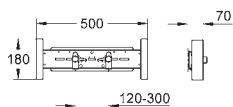

GROHE ПРИНАДЛЕЖНОСТИ ДЛЯ RAPID SL

Артикул

Цвет

Цена брутто
Без НДС, €

37 998 000

71,00

Rapid SL Держатель смесителя
для смесителей настенного монтажа
для **стены-перегородки**
для пустых элементов
2 звукоизоляционных подключения
смесителя DN 15
крепежный материал

38 652 000

96,37