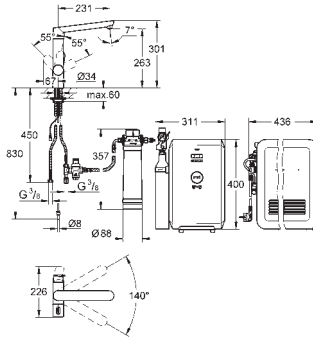

GROHE BLUE PROFESSIONAL

Артикул

Цвет

Цена брутто
Без НДС, €

31 346 001
31 346 DC1

хром
суперсталь

1 852,86
1 937,51

GROHE Blue K7 Professional
Стартовый комплект

включает в себя:

GROHE Blue K7 Смеситель однорычажный для мойки с функцией очистки водопроводной воды
отдельная рукоятка для 3х видов фильтрованной и охлажденной столовой воды
негазированная, среднегазированная, газированная
керамический вентиль 1/2"

GROHE StarLight хромированная поверхность
GROHE SilkMove керамический картридж 35 мм

регулировка расхода воды
поворотный литой излив
область поворота 140°
отдельные водотоки для питьевой и водопроводной воды
гибкая подводка

GROHE Blue Cube

Охладитель-корбанизатор 270 Вт, 230 V, 50 Hz
тип защиты IP 21
Одобрено в CE

GROHE Blue фильтр на 600 л, регулируемая головка фильтра

GROHE Blue 425 гр баллон с углекислым газом (CO₂)
минимальное давление 2.0 бар

31 355 001
31 355 DC1

хром
суперсталь

1 890,49
1 975,14

GROHE Blue K7 Professional
Стартовый комплект

включает в себя:

GROHE Blue K7 Смеситель однорычажный для мойки с функцией очистки водопроводной воды и с дополнительной лейкой **SpeedClean**
монтаж на два отверстия
отдельная рукоятка для 3х видов фильтрованной и охлажденной столовой воды
негазированная, среднегазированная, газированная
керамический вентиль 1/2"

GROHE StarLight хромированная поверхность
GROHE SilkMove керамический картридж 35 мм

регулировка расхода воды
поворотный литой излив
область поворота 140°
отдельные водотоки для питьевой и водопроводной воды
гибкая подводка

GROHE Blue Cube

Охладитель-корбанизатор 270 Вт, 230 V, 50 Hz
тип защиты IP 21
Одобрено в CE

GROHE Blue фильтр на 600 л, регулируемая головка фильтра

GROHE Blue 425 гр баллон с углекислым газом (CO₂)
минимальное давление 2.0 бар