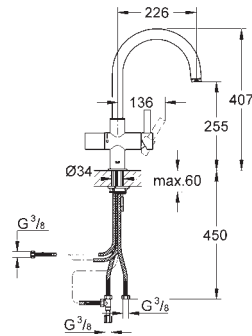

**33 251 000**

**хром**

**294,49**

**GROHE Blue**

**Смеситель однорычажный для мойки, DN 15**

монтаж на одно отверстие

**GROHE SilkMove** керамический картридж Ø 46 мм

**GROHE StarLight** хромированная поверхность