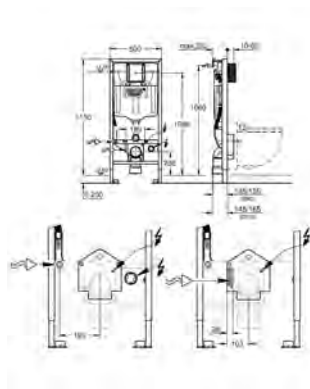

### LKO:

альпин-белая керамика, сиденье и крышка унитаза;

корпус матовый хром; фронтальная часть черная

39 112 001

191,39

**Rapid SL для унитазов-биде GROHE Sensia  
сmyвной бачок GD 2 с подключением для унитаза-биде  
GROHE Sensia (Sensia IGS/Sensia Arena)**