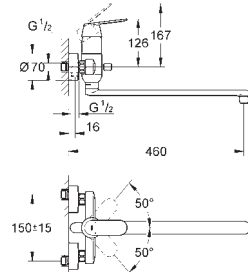

32 847 000

хром

156,27

Eurosmart Cosmopolitan

Универсальный смеситель, DN 15

настенный монтаж

металлический рычаг

GROHE SilkMove керамический картридж Ø 46 мм

GROHE StarLight хромированная поверхность

регулировка расхода воды, возможность установки мин. расхода 2,5 л/мин.

автоматический переключатель: ванна/душ

поворотный трубкообразный излив

вынос 400 мм, скрытые S-образные эксцентрики