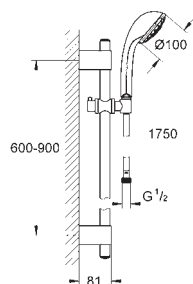

28 941 001

хром

181,53

Relexa 100 Five

Душевой гарнитур, 5 режимов струй

включает в себя:

ручной душ Relexa 100 Five (28 796)

душевая штанга, 900 мм (28 819 001)

с металлическими настенными креплениями

душевой шланг, 1.750 мм (28 410 000)

GROHE DreamSpray превосходный поток воды

GROHE StarLight хромированная поверхность

GROHE QuickFix Plus (регулируемое расстояние между настенными креплениями

штанги позволяет использовать для монтажа уже имеющиеся отверстия в стене)

с системой **SpeedClean** против известковых отложений

Внутренний охлаждающий канал для продолжительного срока службы

Twistfree против перекручивания шланга