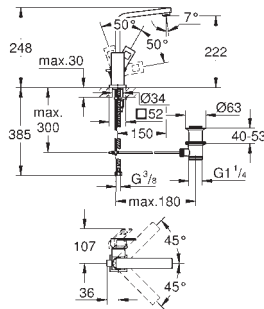

23 135 00E

хром

187,70

**Eurocube
Смеситель однорычажный для раковины 1/2"
L-Size**

монтаж на одно отверстие
металлический рычаг
GROHE SilkMove керамический картридж **28 мм**
ограничитель температуры
GROHE StarLight хромированная поверхность
GROHE EcoJoy SpeedClean аэратор с ограничением расхода воды 5,7 л/мин
GROHE QuickFix Plus Монтажная система
поворотный, трубообразный излив с
ограничителем поворота
сливной гарнитур 1 1/4"
гибкая подводка

23 135 000

хром

187,70

то же, без ограничения расхода воды