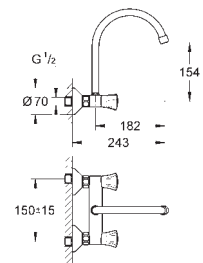

31 191 001

хром

65,14

Costa L

поворотный смеситель 1/2"

настенный монтаж

металлические рукоятки
с теплоизоляцией

привинчивающаяся

GROHE StarLight хромированная поверхность

вентили Longlife

азратор

трубкообразный излив

радиус поворота 360°

скрытые S-образные эксцентрики