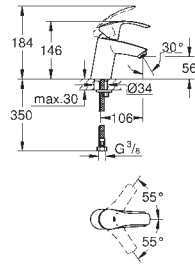

32 467 002

хром

59,00

Eurosmart

Смеситель однорычажный для раковины DN 15 S-Size

монтаж на одно отверстие
металлический рычаг

GROHE SilkMove керамический картридж 35 мм
регулировка расхода воды

GROHE StarLight хромированная поверхность
с ограничителем температуры

GROHE EcoJoy 5,7 л/мин

GROHE QuickFix быстрая монтажная система

гладкий корпус

гибкая подводка