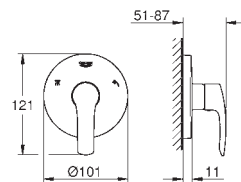

Eurosmart

Переключатель на 5 положений

для использования с переключателем

29 708 000

без встраиваемого механизма

GROHE StarLight хромированная поверхность

29 708 000

183,59