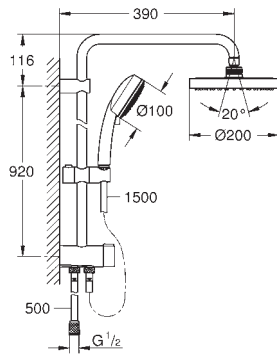

GROHE NEW TEMPESTA SYSTEM

Артикул

Цвет

Цена брутто
Без НДС, €

new