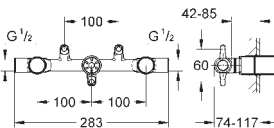

29 025 000

184,91

Двухвентильный смеситель, встраиваемый механизм, 1/2"

для смесителя для раковины на 3 отверстия

для скрытого монтажа

без комплекта верхней монтажной части

глубина монтажа 43 - 85 мм

DR-латунь

шаблон для монтажа