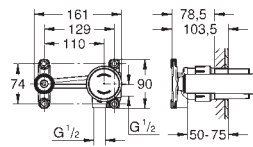

GROHE EURODISC JOY

Артикул

Цвет

Цена брутто
Без НДС, €

23 429 000

175,58

Смеситель однорычажный Joystick 1/2", встраиваемый механизм

для смесителя на 2 отверстия
без комплекта верхней монтажной части
GROHE FeatherControl Joystick картридж
для скрытого монтажа
глубина монтажа 78,5 - 103,5 мм
шаблон для монтажа
DR-латунь
минимальное давление 1,0 бар