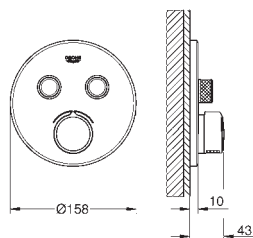

# GROHE SMARTCONTROL СМЕСИТЕЛИ

Артикул

Цвет

Цена брутто  
Без НДС, €

new

29 145 000

хром

348,78