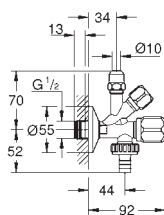

GROHE УГЛОВЫЕ ВЕНТИЛИ WAS

Артикул

Цвет

Цена брутто
Без НДС, €

22 036 000

хром

20,83

WAS комбинированный угловой вентиль 1/2"

самоуплотняющееся резьбовое соединение
настенное подключение 1/2"
резьбовой отвод 3/8"
с компенсацией длины
с накидной гайкой Ø 10 мм
отвод 3/4"
с штуцером для шланга
с резиновым запорным элементом кранбуксы
обратный клапан
длинный шатун
эргономичные рукоятки
маркировка: нейтральная
металлические резьбовые розетки Ø 55 мм

22 035 000

хром

17,69

то же, без уплотнительного колца