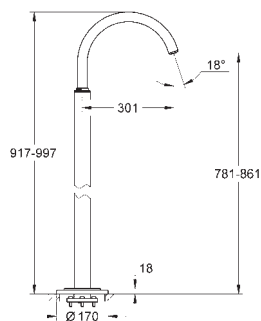

13 216 001

хром

916,71

Atrio
Излив для ванны
напольный монтаж
комплект верхней монтажной части для 45 984
без встроенного механизма
вынос 300 мм
поворотный трубкообразный C-излив с азратором, общая высота 1028 мм
GROHE StarLight хромированная поверхность
минимальное давление 1,0 бар