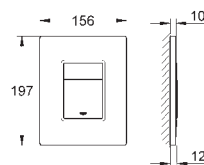

38 859 XG0

черная графика

69,38

Skate Cosmopolitan

Накладная панель

с графическим принтом

2 объема смыва или прерывание смыва старт/стоп
для пневматического смывного клапана

для вертикального и горизонтального монтажа

156 x 197 мм

из ABS

GROHE StarLight хромированная поверхность

GROHE EcoJoy Технология совершенного потока

при уменьшенном расходе воды