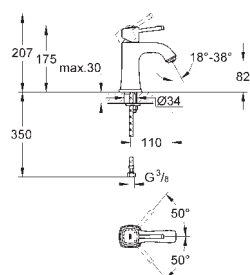

монтаж на одно отверстие  
**GROHE SilkMove** керамический картридж 28 мм  
 ограничитель температуры  
**GROHE StarLight** хромированная поверхность  
**GROHE EcoJoy** Технология совершенного потока при уменьшенном расходе воды  
**GROHE QuickFix** быстрая монтажная система  
**GROHE AquaGuide** регулируемый аэратор 5,7 л/мин  
 сливной гарнитур 1 1/4"  
 гибкая подводка  
 минимальное давление 1,0 бар