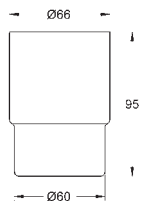

GROHE ESSENTIALS AUTHENTIC

Артикул

Цвет

Цена брутто
Без НДС, €

new

40 652 001

хром

20,73

Essentials Authentic
Держатель

металл

для стакана (40 372 001), мыльницы (40 368 001)
или дозатора мыла (40 394 001)

скрытое крепление

GROHE StarLight хромированная поверхность

40 394 001

хром

17,30

Essentials

Дозатор жидкого мыла

стекло / металл

подходит для держателей:

Essentials (40 369)

Essentials Cube (40 508)

Vau Cosmopolitan (40 585)

Essentials Authentic (40 652)

GROHE StarLight хромированная поверхность

40 368 001

5,77

Essentials

Мыльница

стекло

подходит для держателей:

Essentials (40 369)

Essentials Cube (40 508)

Vau Cosmopolitan (40 585)

Essentials Authentic (40 652)

40 372 001

5,77

Essentials

Стакан

стекло

подходит для держателей:

Essentials (40 369)

Essentials Cube (40 508)

Vau Cosmopolitan (40 585)

Essentials Authentic (40 652)

new

40 655 001

хром

20,73

Essentials Authentic

Кольцо для полотенца

металл

скрытое крепление

GROHE StarLight хромированная поверхность

new

40 653 001

хром

32,99

Essentials Authentic

Держатель для банного полотенца

металл

626 мм (функциональная длина 582 мм)

скрытое крепление

GROHE StarLight хромированная поверхность