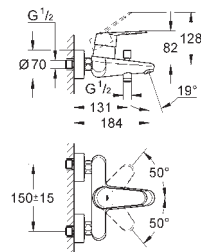

33 390 002

хром

153,90

Eurodisc Cosmopolitan

Смеситель однорычажный для ванны, DN 15

настенный монтаж

металлический рычаг

GROHE SilkMove керамический картридж Ø 46 мм

GROHE StarLight хромированная поверхность

регулировка расхода воды, возможность установки мин. расхода 2,5 л/мин.

автоматический переключатель: ванна/душ

аэратор

встроенный обратный клапан в душевом отводе 1/2"

скрытые S-образные эксцентрики

с защитой от обратного потока

дополнительный ограничитель температуры (46 308 000)

класс шума I по DIN 4109