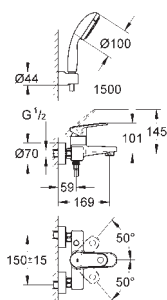

GROHE
EUROPLUS

Артикул

Цвет

Цена brutto
Без НДС, €

33 547 002

хром

223,12

Europlus

Смеситель однорычажный для ванны, DN 15

настенный монтаж

металлический рычаг

GROHE SilkMove керамический картридж Ø 46 мм

ограничитель температуры

GROHE StarLight хромированная поверхность

регулировка расхода воды

возможность установки мин. расхода 2,5 л/мин.

автоматический переключатель: ванна/душ

аэратор с функцией SpeedClean

встроенный обратный клапан в душевом отводе 1/2"

скрытые S-образные эксцентрики

с защитой от обратного потока

с душевым гарнитуром

ручной душ Euphoria 110 Champagne (27 222 000)

настенный держатель ручного душа (28 622)

душевой шланг Relaxaflex 1500 мм 1/2" x 1/2" (28 151 000)