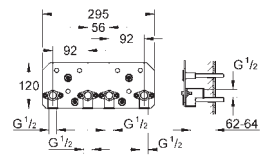

26 042 000

151,82

Rainshower F-Series 15"

Монтажный набор

для Rainshower F-Series 15" Многофункционального верхнего душа

295 мм (ширина) x 121 мм (высота) x 181 мм (глубина)

максимальная глубина монтажа: 91 мм

минимальная толщина стены: не менее 200 мм

минимальная глубина монтажа болтов с резьбой: 14 мм

вся конструкция выполнена из металла

выходы для воды: латунь

соединения 1/2"