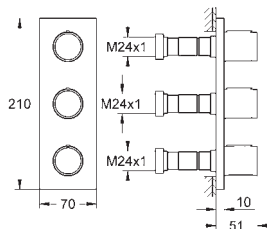

Grotherm F

Комплект верхней монтажной части для вентиля на три выхода

Для встраиваемого механизма 35 031 000 (подключения 1/2"); приобретается отдельно

GROHE StarLight хромированная поверхность
Металлическая рукоятка для регулировки расхода воды
Металлический настенный отражатель со встроенным креплением и встроенным уплотнением
вертикальный или горизонтальный монтаж

35 031 000

296,17

GROHE Rapido C rough-in box for triple volume control

27 623 000

хром

186,35