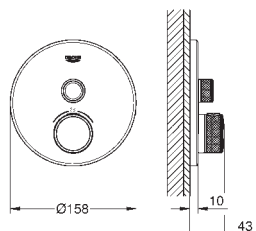

GROHE GROHTHERM SMARTCONTROL

Артикул

Цвет

Цена брутто
Без НДС, €

ТЕРМОСТАТЫ

new

29 118 000

хром

367,13

Grohtherm SmartControl

Термостат для встраиваемого монтажа на 1 выход

комплект верхней монтажной части для

GROHE Rapido SmartBox 35 600 000

металлическая накладная панель с **GROHE QuickFix** (скрытые эксцентрики, уплотнение, скрытый монтаж), регулируемая на 6°

GROHE StarLight хромированная поверхность

SmartControl нажать для вкл/выкл, повернуть для увеличения напора

воды от режима EcoJoy до максимального напора воды

заменяемые символы

GROHE TurboStat встроенный термоэлемент

стопор безопасности при 38°C

GROHE SafeStop Plus (дополнительная опция)

дополнительный ограничитель температуры при 43° C

встроенные обратные клапаны и грязеулавливающие фильтры

без встроенного механизма

распределение расхода:

выход А (для внешнего отключения) = 34 л/мин

выход В/С = 29 л/мин

new

29 119 000

хром

399,77