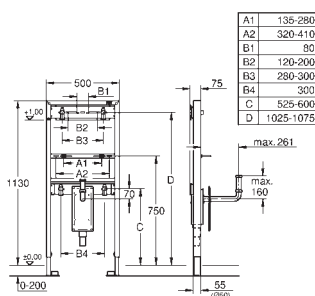

38 541 000

128,84

Rapid SL для раковины

для смесителей на одно отверстие

монтажная высота 1,00 м

для монтажа перед стеной или стеной перегородкой самонесущая стальная рама с порошковым напылением

подготовлена для облицовки

фиксированные подключения

для одиночного или рядного монтажа

быстрая регулировка по высоте

крепежный материал

расстояние между болтами изменяется

смывное колено, выдерживающее

высокую температуру, DN 50

уплотнение Ø 32 мм

2 звукоизоляционных подключения

смесителя DN 15

без принадлежностей для монтажа

перед стеной