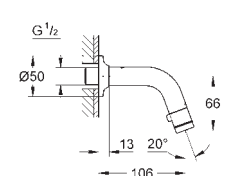

20 205 000

хром

61,98

Универсальный настенный вентиль, DN15

напор воды: 6 л/мин при давлении 3 бар
аэратор с функцией открывания/закрывания воды
керамический вентиль
резьбовое соединение 1/2"
GROHE StarLight хромированная поверхность
вынос 106 мм