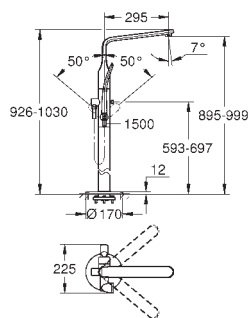

GROHE VERIS

Артикул

Цвет

Цена брутто
Без НДС, €

32 222 001

хром

1 648,97

Veris
Смеситель однорычажный для ванны, DN 15
напольный монтаж
комплект верхней монтажной части для 45 984
без встроенного механизма
GROHE SilkMove керамический картридж Ø 46 мм
GROHE StarLight хромированная поверхность
автоматический переключатель: ванна/душ
поворотный излив с аэратором и стопором
вынос 295 мм
встроенный обратный клапан в душевом отводе 1/2"
держатель ручной душ
GROHE Ondus ручной душ 27 184 000
душевой шланг 1500 мм 1/2" x 1/2"
с защитой от обратного потока
минимальное давление 1,0 бар
requires rough-in set 29 038