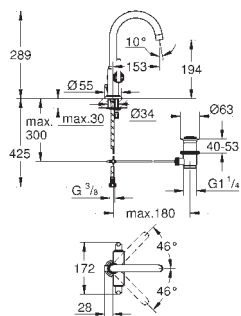

GROHE ATRIO JOTA

Артикул

Цвет

Цена брутто
Без НДС, €

21 022 000

хром

346,90

Atrio
Смеситель для раковины на одно отверстие, DN 15
L-Size

керамические вентили 1/2", 90°
GROHE StarLight хромированная поверхность
система быстрого монтажа
поворотный трубкообразный C-излив с аэратором и стопором
сливной гарнитур 1 1/4"
гибкая подводка
с ручкой Jota