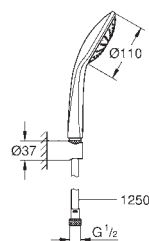

27 354 000

хром

38,25

душевой шланг Silverflex 1.250 мм (28 362 000)

GROHE DreamSpray превосходный поток воды

GROHE StarLight хромированная поверхность

с системой **SpeedClean** против известковых отложений

Внутренний охлаждающий канал для продолжительного срока службы

Twistfree против перекручивания шланга