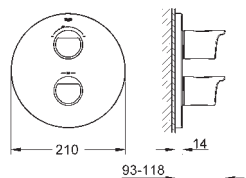

19 355 001

хром

207,78

Grohtherm 2000

Термостат для ванны

комплект верхней монтажной части для

GROHE Rapido T 35 500 000

с настенными розетками **GROHE QuickFix** (скрытые эксцентрики, уплотнение, скрытый монтаж)

GROHE StarLight хромированная поверхность

GROHE Aqua Paddle эргономичные рукоятки

стопор безопасности при 38°C

GROHE SafeStop Plus (дополнительная опция)

дополнительный ограничитель температуры при 43° C

GROHE AquaDimmer Plus многофункциональный

- встроенная кнопка с функцией экономии воды для душа

- регулировка расхода

- переключатель: ванна/душ

без встраиваемого механизма

35 500 000

173,66

Rapido T Встроенный универсальный термостат