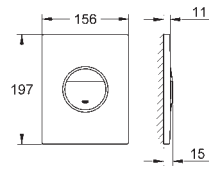

GROHE ПАНЕЛИ СМЫВА ДЛЯ УНИТАЗА

Артикул

Цвет

Цена брутто
Без НДС, €

38 766 000

хром

135,71

GROHE Ondus
Накладная панель

2 объема смыва или прерывание смыва старт/стоп для пневматического смывного клапана

для вертикального и горизонтального монтажа

156 x 197 мм

из ABS

GROHE StarLight хромированная поверхность

GROHE EcoJoy Технология совершенного потока

при уменьшенном расходе воды