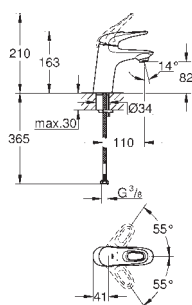

32 468 003

хром

78,15

Eurostyle
Смеситель однорычажный для раковины DN 15 S-Size
монтаж на одно отверстие
металлическая рукоятка (с отверстием)
GROHE SilkMove керамический картридж 35 мм
регулировка расхода воды
с ограничителем температуры
GROHE StarLight хромированная поверхность
GROHE EcoJoy 5,7 л/мин
GROHE QuickFix быстрая монтажная система
гладкий корпус
гибкая подводка