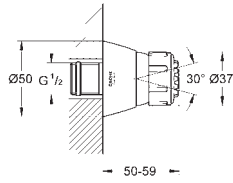

GROHE ВЕРХНИЕ ДУШИ RELEXA

Артикул

Цвет

Цена брутто
Без НДС, €

28 286 000

хром

70,16

Relexa 50

Боковой душ с 2 режимами

Normal, Jet

шаровой шарнир

GROHE StarLight хромированная поверхность

с системой **SpeedClean** против известковых отложений

28 198 000

хром

60,05