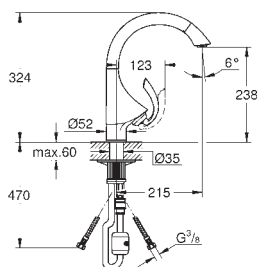

33 786 000

хром

321,12

K4

Смеситель однорычажный для мойки, DN 15
монтаж на одно отверстие

GROHE StarLight хромированная поверхность
GROHE SilkMove керамический картридж 35 мм
выдвижной излив с аэратором

регулировка расхода воды, поворотный трубкообразный излив,
встроенный обратный клапан, **с защитой от обратного потока**
гибкая подводка
система быстрого монтажа