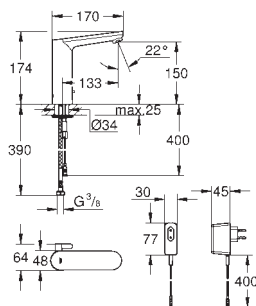

GROHE EUROSMART COSMOPOLITAN E

Артикул

Цвет

Цена брутто
Без НДС, €

new

36 421 000

хром

318,64

Eurosmart Cosmopolitan E

Инфракрасная электроника для раковины 1/2" L-Size

со смешиванием и с регулируемым ограничителем температуры

с инфракрасным датчиком для двусторонней связи для мониторинга, настройки и сервисного обслуживания

с адаптером 100-230 V переменного тока, 50-60 Hz, 6 V постоянного тока

GROHE StarLight хромированная поверхность

GROHE EcoJoy 5,7 л/мин

гибкие соединительные шланги

обратный клапан

грязеулавливающие фильтры

со встроенным электромагнитным клапаном

система быстрого монтажа

7 предустановленных режимов:

- автоматический смыв
- термическая дезинфекция
- моющий режим

дополнительные функции и точные настройки с помощью

пульт дистанционного управления 36 407

Одобрено в CE

класс шума I по DIN 4109

тип защиты смесителя IP 59K

минимальное давление 1,0 бар

new

36 439 000

хром

254,95