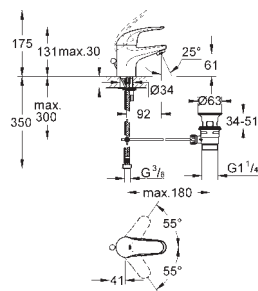

## АКСЕССУАРЫ И ПАНЕЛИ СМЫВА

Essentials

Skate Air

Артикул

Цвет

Цена брутто  
Без НДС, €

**23 262 000**

хром