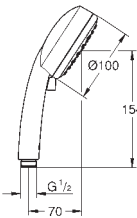

27 571 10E

хром

17,48

New Tempesta Cosmopolitan 100

Ручной душ, 2 вида струй

Rain, Jet

GROHE EcoJoy ограничитель расхода воды 5,7 л/мин.

GROHE DreamSpray превосходный поток воды

GROHE StarLight хромированная поверхность

с системой **SpeedClean** против известковых отложений

Внутренний охлаждающий канал для продолжительного срока службы

универсальное крепление, подходящее к любому стандартному шлангу

может использоваться с проточным водонагревателем

минимальное давление 1,0 бар

27 571 001

хром

17,48

то же, без ограничения расхода воды