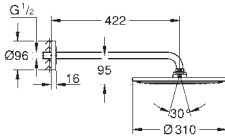

26 257 000

хром

350,97

Rainshower 310

Верхний душ и душевой кронштейн 422 мм
включает в себя:

Rainshower Cosmopolitan Верхний душ 310 (27 477 000)
Душевой кронштейн Rainshower 450 мм (26 146 000)
GROHE DreamSpray превосходный поток воды
GROHE StarLight хромированная поверхность
с системой **SpeedClean** против известковых отложений
DropStop отсутствие капель после выключения
может использоваться с проточным водонагревателем