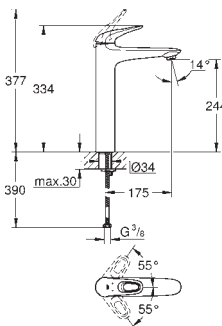

**23 718 003**

хром

**121,88**

**23 718 LS3**

белая луна/хром

**158,45**

**Eurostyle**  
**Смеситель однорычажный для раковины 1/2" L-Size**

монтаж на одно отверстие  
металлический рычаг (без отверстия)  
с ограничителем температуры  
**GROHE StarLight** хромированная поверхность  
**GROHE EcoJoy** 5,7 л/мин  
**GROHE QuickFix** быстрая монтажная система  
поворотный литой излив  
сливной гарнитур 1 1/4"