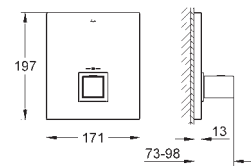

19 961 000

хром

208,00

Grotherm Cube

Центральный термостат

комплект верхней монтажной части для

GROHE Rapido T 35 500 000

GROHE StarLight хромированная поверхность

стопор безопасности при 38°C

GROHE SafeStop Plus (дополнительная опция)

дополнительный ограничитель температуры при 43° С

без встраиваемого механизма

35 500 000

173,66

Rapido T Встроенный универсальный термостат