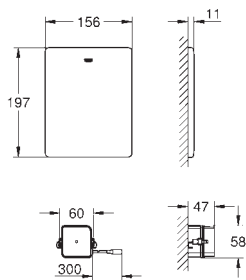

GROHE RAPID SL ДЛЯ ЛЮДЕЙ С ОГРАНИЧЕННЫМИ ВОЗМОЖНОСТЯМИ

Артикул

Цвет

Цена брутто
Без НДС, €

38 934 SDO

нержавеющая сталь

394,84

Радио-электроника для унитаза

ручное дистанционное управление для смывного бачка скрытого монтажа 6-9 л для соединения с одной или более дополнительной панелью смыва подходит для опорных рукояток для людей с ограниченными возможностями с панелью смыва Hewi, Keuco, Lehn, Norgbau, Pressalit, AMS, Deubad, Erlau, FRELU, FSB панель смыва из нержавеющей стали 156 x 197 мм
Трансформатор для внешнего монтажа напряжение подключения 230 V AC, 50/60 Hz, 4.0 VA
серво мотор
длина соединительного кабеля 3 м
для подключения трансформатора и электроники соединительный кабель со штепсельной вилкой
Одобрено в CE
поставляется без панели смыва/опорных рукояток

38 625 001

206,52

Rapid SL для раковины

для смесителя на одно отверстие или настенного монтажа

монтажная высота 1,13 м

со встроенным сифоном
подключение 3/4"

для монтажа перед стеной или стеной перегородкой самонесущая стальная рама с порошковым напылением подготовлена для облицовки фиксированные подключения одиночный или рядный монтаж на рельсе быстрая регулировка по высоте

крепежный материал

проверено -TUEV

болты-держатели для раковины M10, с креплением для керамики

расстояние между болтами изменяется 2 звукоизоляционных подключения

смесителя DN 15

скрытый сифон

для скрытого монтажа

накладная панель из нержавеющей стали

регулируемый сифон из латуни

хромированная, регулировка по высоте

без принадлежностей для монтажа

перед стеной