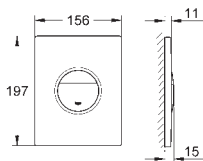

**69,40**

**Nova Cosmopolitan**  
**Накладная панель**

с графическим принтом  
2 объема смыва или прерывание смыва старт/стоп  
для пневматического смывного клапана  
**для вертикального и горизонтального монтажа**  
156 x 197 мм, из ABS  
**GROHE EcoJoy** Технология совершенного потока  
при уменьшенном расходе воды