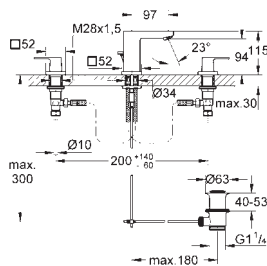

20 351 000

хром

234,62

**Eurocube
Смеситель для раковины на три
отверстия, DN 15
S-Size**

металлический рычаг
керамические вентили 1/2", 90°
GROHE StarLight хромированная поверхность
GROHE QuickFix Plus Монтажная система
излив с аэратором
сливной гарнитур 1 1/4"
усиленная гибкая подводка
между центральным корпусом и
боковыми вентилями
присоединительная гайка 1/2" x 10,5 мм