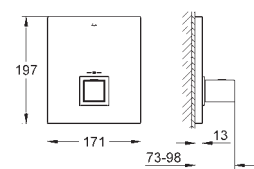

19 961 000 **хром** **208,00**

Grohtherm Cube

Центральный термостат

комплект верхней монтажной части для

GROHE Rapido T 35 500 000

GROHE StarLight хромированная поверхность

стопор безопасности при 38°C

GROHE SafeStop Plus (дополнительная опция)

дополнительный ограничитель температуры при 43° C

без встраиваемого механизма

35 500 000

Rapido T Встроенный универсальный термостат

173,66