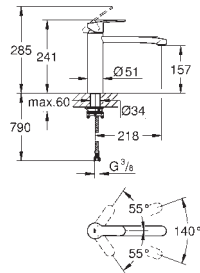

31 159 002

хром

219,04

Eurostyle Cosmopolitan

Смеситель однорычажный для мойки, DN 15

для монтажа перед окном

средний излив

монтаж на одно отверстие

GROHE StarLight хромированная поверхность

GROHE SilkMove керамический картридж 35 мм

аэратор

регулировка расхода воды

поворотный трубкообразный излив

область поворота 140°

гибкая подводка