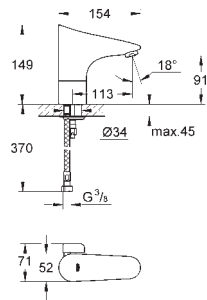

36 207 001

хром

370,63

Europlus E

Инфракрасная электроника для раковины 1/2" со смешиванием и с регулируемым ограничителем температуры

с инфракрасным датчиком для двусторонней связи для мониторинга, настройки и сервисного обслуживания

6V литиевая батарейка, тип CR-P2

Срок службы батарейки: прикл. 7 лет (150 включений в день)

GROHE EcoJoy 5,7 л/мин

обратный клапан

грязеулавливающие фильтры

магнитный клапан

система быстрого монтажа

многоступенчатый указатель состояния

батарейки

7 предустановленных режимов:

- автоматический смыв

- термическая дезинфекция

- моющий режим

дополнительные функции и точные настройки с помощью

пульта дистанционного управления 36 407

Одобрено в CE

класс шума I по DIN 4109

тип защиты смесителя IP 59K

36 208 001

хром

337,61

то же, без смешивающего устройства