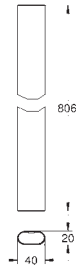

### Встраиваемый механизм для настенного/скрытого монтажа

настенный монтаж

2 отвода 1/2"

глубина монтажа 75 - 105 мм

Смывной клапан

материал для уплотнения к стене в комплекте

шаблон для монтажа

new