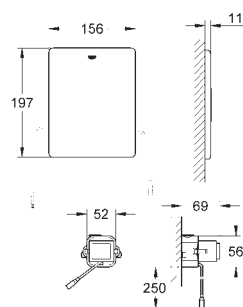

38 759 SD0

нержавеющая сталь

604,19

радио-электроника

для унитаза

радиоприемник 868,4 MHz

для опорных поворотных поручней HEWI, Keuco,

Normbau, остальные по запросу

для смывного бачка GD 2, для смывного бачка 6 л

для скрытого монтажа

фронтальная панель 156 x 197 мм

серво мотор

с адаптером 100-230 V переменного тока, 50-60 Hz, 6 V постоянного тока

регулируемый объем смыва

регулировка продолжительности смыва

Одобрено в CE