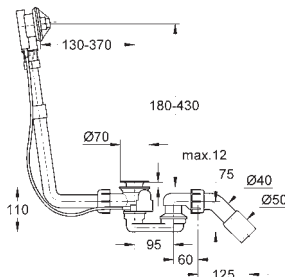

Talento

Сливной и переливной гарнитур

для нестандартных ванн
скрытый монтаж
с тягой
без комплекта верхней монтажной части
сифоном
45° сливной дугой