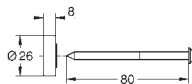

27 845 000

0,73

**Euphoria Cube**

**Шайба выравнивания**

для душевой штанги Euphoria Cube 27 892 000 / 27 841 000

26 385 000

хром

11,57