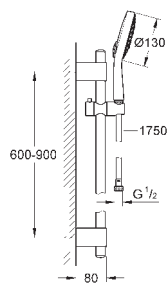

27 734 000

хром

154,40

Power&Soul Cosmopolitan 130
Душевой гарнитур, 4 вида струй

включает в себя:

ручной душ Power&Soul Cosmopolitan 130 (27 664 000)
душевая штанга, 900 мм (27 785 000)

с металлическими настенными креплениями

душевой шланг 1750 мм (28 388 000)

GROHE EcoJoy ограничитель расхода воды 9,5 л/мин

GROHE DreamSpray превосходный поток воды

GROHE StarLight хромированная поверхность

GROHE QuickFix Plus (регулируемое расстояние между настенными креплениями)

штанги позволяет использовать для монтажа уже имеющиеся отверстия в стене)

с системой **SpeedClean** против известковых отложений

Внутренний охлаждающий канал для продолжительного срока службы

Twistfree против перекручивания шланга

может использоваться с проточным водонагревателем

минимальное давление 1,0 бар