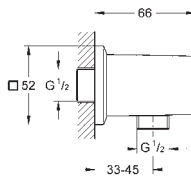

27 707 000

хром

38,10

Allure Brilliant

Подключение для душевого шланга,

DN 15

внешняя резьба

с защитой от обратного потока

металл

GROHE StarLight хромированная поверхность