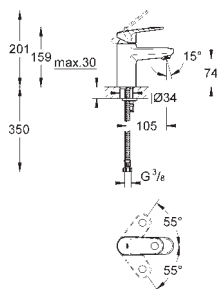

33 163 002

хром

139,19

Europlus
Смеситель однорычажный для раковины DN 15 S-Size

монтаж на одно отверстие
металлический рычаг
GROHE SilkMove керамический картридж **35 мм**
регулировка расхода воды
возможность установки мин. расхода **2,5 л/мин.**
ограничитель температуры
GROHE StarLight хромированная поверхность
GROHE QuickFix Plus Монтажная система с центрирующей направляющей
аэратор с функцией SpeedClean
гладкий корпус
гибкая подводка