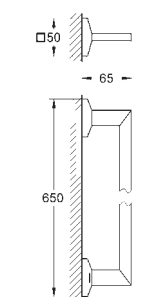

40 504 000

хром

315,38

**Allure Brilliant**  
полочка с мыльницей  
GROHE StarLight хромированная поверхность

40 496 000

хром

216,81

**Allure Brilliant**  
держатель для полотенца  
двойной  
GROHE StarLight хромированная поверхность  
длина 431 мм  
неповоротный