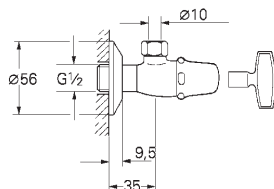

22 917 000

хром

38,59

Atlanta

Угловой вентиль 1/2"

настенное подключение 1/2"
резьбовой отвод 3/8"
Ключ
закрытая крышка
с накидной гайкой Ø 10 мм
маркировка: нейтральная
надвижная розетка
GROHE StarLight хромированная поверхность