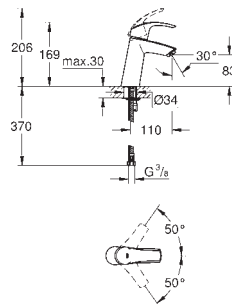

23 324 001

хром

67,97

Eurosmart

Смеситель однорычажный для раковины DN 15 M-Size

монтаж на одно отверстие
металлический рычаг

GROHE SilkMove керамический картридж 28 мм
с ограничителем температуры

GROHE StarLight хромированная поверхность

GROHE EcoJoy 5,7 л/мин

GROHE QuickFix быстрая монтажная система

гладкий корпус

гибкая подводка