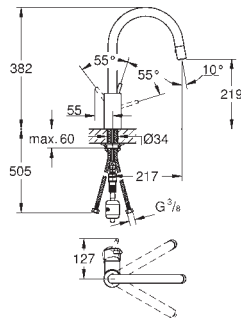

31 483 001
31 483 DC1

хром
суперсталь

180,70
234,52

Concetto

Смеситель однорычажный для мойки, DN 15

высокий излив

монтаж на одно отверстие

GROHE StarLight хромированная поверхность

GROHE SilkMove керамический картридж 35 мм

выдвижной излив с аэратором

автоматический переключатель

аэратор/**SpeedClean** душевая струя

автоматическое возвратное переключение

на аэратор после выключения

регулировка расхода воды

поворотный трубкообразный излив

радиус поворота 360°

с защитой от обратного потока

гибкая подводка

система быстрого монтажа