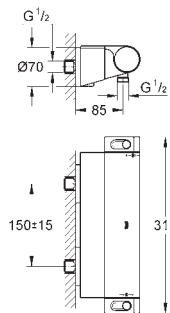

при уменьшенном расходе воды

34 169 001

хром

211,94