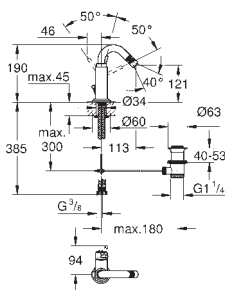

32 108 001

хром

347,20

Atrio

Смеситель однорычажный для биде

DN 15

M-Size

монтаж на одно отверстие
GROHE SilkMove керамический картридж 28 мм
GROHE StarLight хромированная поверхность
система быстрого монтажа
трубообразный излив
сливной гарнитур 1 1/4"
гибкая подводка