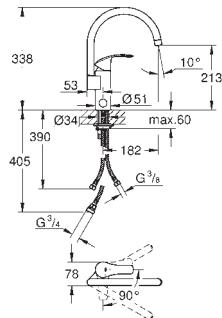

33 490 002

хром

111,49

Eurosmart

Смеситель однорычажный для мойки, DN 15

со встроенным запорным клапаном
высокий излив
монтаж на одно отверстие
GROHE StarLight хромированная поверхность
GROHE SilkMove ES
Керамический картридж 35 мм с энергосберегающей функцией (подача холодной воды при центральном положении рычага)
азрактор
регулировка расхода воды
поворотный трубкообразный излив
регулируемый радиус поворота 0° / 150° / 360°
гибкая подводка
система быстрого монтажа