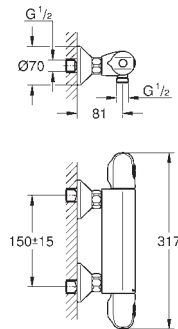

GROHE GROHTHERM 1000

Артикул

Цвет

Цена брутто
Без НДС, €

34 143 003

хром

159,03

Grohtherm 1000

Термостат для душа, DN 15

настенный монтаж

GROHE CoolTouch безопасный корпус

GROHE StarLight хромированная поверхность

GROHE MetalGrip эргономичная металлическая рукоятка

стопор безопасности при 38°C

GROHE SafeStop Plus (дополнительная опция)

дополнительный ограничитель температуры при 43° C

GROHE TurboStat встроенный термоэлемент

встроенный стопор смешанной воды

рукоятка расхода с экономичной кнопкой GROHE EcoButton

и индивидуально устанавливаемым стопором

керамический вентиль 1/2", 180°

отвод для душа снизу 1/2"

встроенные обратные клапаны

грязеулавливающие фильтры

с защитой от обратного потока

скрытые S-образные эксцентрики

металлическая розетка

минимальное давление 1,0 бар

GROHE EcoJoy Технология совершенного потока

при уменьшенном расходе воды

34 550 000

хром

162,85