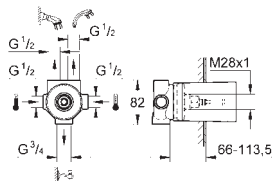

завинчивающаяся розетка

плавная регулировка глубины монтажа

66 - 113 мм

использовать только с встраиваемым механизмом

**GROHE StarLight** хромированная поверхность

Артикул

Цвет

Цена brutto  
Без НДС, €