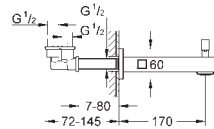

13 304 000

хром

107,50

Излив для ванны
настенный монтаж
GROHE StarLight хромированная поверхность
аэратор
автоматический переключатель: ванна/душ со встроенной соединительной деталью
внешняя резьба 1/2"
вынос 170 мм
минимальное давление 1,0 бар