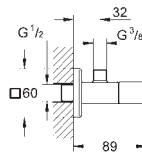

то же, пайка  $\varnothing 18$  мм

**29 804 000**

**31,07**

то же, пайка  $\varnothing 22$  мм

**29 811 000**

**18,86**

то же, 1/2", предварительно смонтированная головка 1/2", резьбовое соединение  
1/2"

**22 012 000**