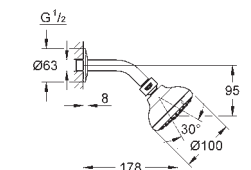

26 088 000

хром

53,28

New Tempesta 100

Верхний душ и душевой кронштейн, 3 режима струи

GROHE Rain O², Rain, Massage

ручной душ Ø 100 мм

шаровый шарнир +/- 15° вращающийся

Душевой кронштейн с соединением на 1/2"

розетки

GROHE DreamSpray превосходный поток воды

GROHE StarLight хромированная поверхность

с системой **SpeedClean** против известковых отложений

Внутренний охлаждающий канал для продолжительного срока службы

может использоваться с проточным водонагревателем

минимальное давление 1,0 бар