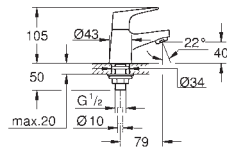

new

20 575 000

хром

36,73

BauFlow
Вертикальный вентиль, DN 15
XS-Size

монтаж на одно отверстие
металлический рычаг
керамический вентиль
GROHE StarLight хромированная поверхность
GROHE EcoJoy 5,7 л/мин
крепежная гайка G 1/2"

new

23 751 000

хром

51,01

BauFlow
Смеситель однорычажный для раковины DN 15
S-Size

монтаж на одно отверстие
металлический рычаг
GROHE Longlife керамический картридж 28 мм
GROHE StarLight хромированная поверхность
GROHE EcoJoy 5,7 л/мин
система быстрого монтажа
сливной гарнитур 1 1/4"
гибкие соединительные шланги

new

23 752 000

хром

48,98

BauFlow
Смеситель однорычажный для раковины DN 15
S-Size

монтаж на одно отверстие
металлический рычаг
GROHE Longlife керамический картридж 28 мм
GROHE StarLight хромированная поверхность
GROHE EcoJoy 5,7 л/мин
система быстрого монтажа
гладкий корпус
гибкие соединительные шланги

new

23 753 000

хром

73,68

BauFlow
Смеситель однорычажный для раковины 1/2"
L-Size

монтаж на одно отверстие
металлический рычаг
GROHE Longlife керамический картридж 28 мм
GROHE StarLight хромированная поверхность
GROHE EcoJoy 5,7 л/мин
система быстрого монтажа
поворотный трубкообразный излив
сливной гарнитур 1 1/4"
гибкие соединительные шланги

new

23 754 000

хром

51,01

BauFlow
Смеситель однорычажный для биде DN 15

монтаж на одно отверстие
металлический рычаг
GROHE Longlife керамический картридж 28 мм
GROHE StarLight хромированная поверхность
GROHE EcoJoy 5,7 л/мин
с шаровым шарниром
система быстрого монтажа
сливной гарнитур 1 1/4"
гибкие соединительные шланги