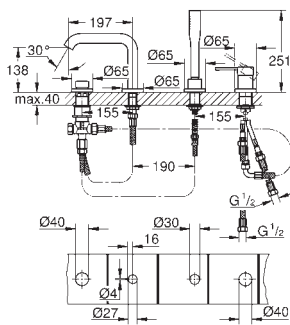

Essence

Смеситель однорычажный для ванны
на 4 отверстия

GROHE SilkMove керамический картридж 35 мм
с ограничителем температуры

GROHE StarLight хромированная поверхность
фиксатор для излива(смонтированный)
элемент управления однорычажного смесителя
металлический рычаг

излив для ванны с аэратором
переключатель ванна/душ
ручной душ 27 400 000
металлический душевой шланг 2000 мм
гибкая подводка
подключение для душевого шланга

с защитой от обратного потока
может быть использован с 29 037 000
минимальное давление 1,0 бар

19 976 001

хром

359,09