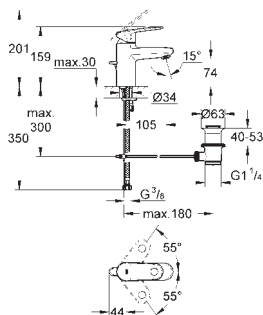

32 612 00E

хром

143,30

Europlus
Смеситель однорычажный для раковины DN 15 S-Size

монтаж на одно отверстие
металлический рычаг
GROHE SilkMove керамический картридж **35 мм**
регулировка расхода воды
возможность установки мин. расхода **2,5 л/мин.**
ограничитель температуры
GROHE StarLight хромированная поверхность
GROHE EcoJoy SpeedClean аэратор с ограничением расхода воды **5,7 л/мин**
GROHE QuickFix Plus Монтажная система с центрирующей направляющей
сливной гарнитур **1 1/4"**
гибкая подводка

32 612 002

хром

143,30

то же, без ограничения расхода воды