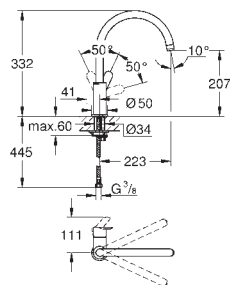

31 367 000

хром

77,24

BauEdge

Смеситель однорычажный для мойки, DN 15

высокий излив

монтаж на одно отверстие

GROHE StarLight хромированная поверхность

GROHE Longlife керамический картридж **28 мм**

излив с аэратором

поворотный трубкообразный излив

радиус поворота 360°

гибкая подводка

система быстрого монтажа

минимальное давление 1,0 бар