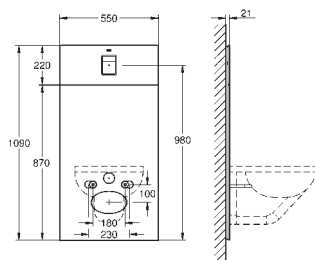

GROHE RAPID SL ДЛЯ УНИТАЗА

Артикул

Цвет

Цена брутто
Без НДС, €

new