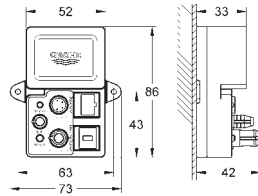

Соединительные кабели для соединения с источником питания (каждый по 5 м)

Одобрено в CE

bluetooth, электропитание: 12 V

bluetooth, частота: 2.4 GHz

bluetooth-диапазон (10 м) варьируется в зависимости от используемых для стен

материалов и толщины стен между передатчиком и приемником

требуется базовый блок 2.0 Bluetooth (36 397 000) - заказывается отдельно

управление по bluetooth (Bluetooth V2.1 или более поздние версии)

Операционная система Android

операционная система: начиная с версии 2.3.3

плотность пикселей: 160 dpi минимальный

Разрешение экрана: 320 x 470 пикселей

Операционная система iOS (Apple)

iPod touch 4/5, iPhone 4/5, iPad/ iPad mini**

Операционная система Apple: версия iOS 6.0 или более поздней версии

Мобильных устройств и GROHE SPA F-digital deluxe App*** не входит в комплект поставки и заказывается отдельно через уполномоченного Apple /iTunes или Google Play

* The Bluetooth торговая марка и логотип, зарегистрированные Bluetooth SIG, Inc. и может быть использовано с продукцией Grohe AG. За использование других торговых марок Grohe AG ответственности не несет

** Apple, логотип Apple, iPod, iPod Touch, iPhone и iTunes торговые марки Apple Inc., зарегистрированные в США и других странах. Apple не несет ответственности за функционирование и совместимость с другими устройствами.

*** Доступно в iTunes или Google Play