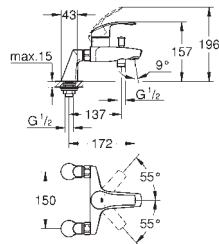

33 303 002

хром

115,02

Eurosmart

Смеситель однорычажный для ванны, DN 15

вертикальный монтаж

металлический рычаг

GROHE SilkMove керамический картридж 35 мм с Eco-Override-Stop

с ограничителем температуры

GROHE StarLight хромированная поверхность

регулировка расхода воды

автоматический переключатель: ванна/душ

азрастор

отвод для душа 1/2"

встроенный обратный клапан в душевом отводе 1/2"

вертикальные подключения

с защитой от обратного потока