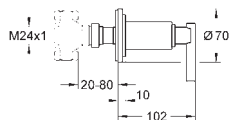

**Atrio
Накладная панель скрытой вентиляной
головки**

для встраиваемых вентилях, 1/2", 3/4", 1"
GROHE StarLight хромированная поверхность
плавная регулировка глубины монтажа
20-80 мм
розетка с уплотнителем, завинчивающаяся
с ручкой Jota

29 800 000

15,92