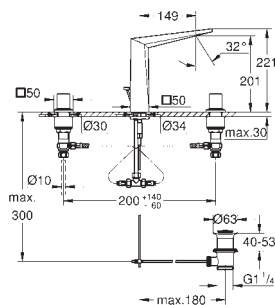

20 344 000

хром

594,98

Allure Brilliant
Смеситель для раковины на три отверстия, DN 15 M-Size

керамические вентили 1/2", 90°
GROHE StarLight хромированная поверхность
GROHE EcoJoy 5.0 л/мин
излив со встроенным аэратором
сливной гарнитур 1 1/4"
усиленная гибкая подводка
между центральным корпусом и боковыми вентилями
минимальное давление 1,0 бар