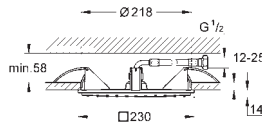

27 863 000

хром

494,37

Rainshower Allure 230
Потолочный душ
Rain
230 x 230 мм
металл
резьбовое соединение 1/2"
GROHE DreamSpray превосходный поток воды
GROHE StarLight хромированная поверхность
с системой **SpeedClean** против известковых отложений
может использоваться с проточным водонагревателем