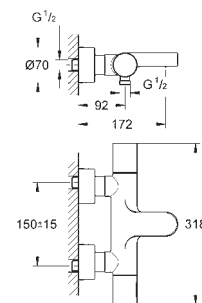

скрытые S-образные эксцентрики, CoolTouch розетки с уплотнением к стене

**GROHE EcoJoy** Технология совершенного потока  
при уменьшенном расходе воды

34 276 000

хром

373,75