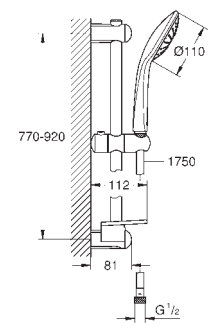

27 267 001

хром

63,42

Euphoria 110 Mono
Душевой гарнитур с 1 режимом струи
включает в себя:

ручной душ Mono (27 265)
душевая штанга 900 мм (27 500 000)
душевой шланг 1750 мм (28 388 000)
Полочка **GROHE EasyReach** (27 596 000)

GROHE DreamSpray превосходный поток воды

GROHE StarLight хромированная поверхность

GROHE QuickFix (регулируемое расстояние между настенными креплениями штанги позволяет использовать для монтажа уже имеющиеся отверстия в стене)

с системой **SpeedClean** против известковых отложений

Внутренний охлаждающий канал для продолжительного срока службы

Twistfree против перекручивания шланга