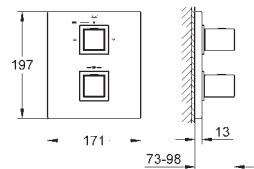

19 958 000 **хром** **237,22**

Grohtherm Cube

Термостат для ванны

комплект верхней монтажной части для

GROHE Rapido T 35 500 000

GROHE StarLight хромированная поверхность

стопор безопасности при 38°C

GROHE SafeStop Plus (дополнительная опция)

дополнительный ограничитель температуры при 43° C

GROHE AquaDimmer Plus многофункциональный

- GROHE EcoButton

(встроенная кнопка с функцией экономии воды для душа)

- регулировка расхода

- переключатель: ванна/душ

без встраиваемого механизма

35 500 000

Rapido T Встроенный универсальный термостат

173,66