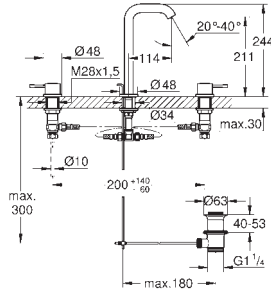

GROHE ESSENCE

Артикул

Цвет

Цена брутто
Без НДС, €

20 299 001

хром

198,90

Essence New

Смеситель для раковины

L-Size

металлический рычаг
керамические вентили 1/2", 90°

GROHE StarLight хромированная поверхность

GROHE EcoJoy 5,7 л/мин

GROHE QuickFix быстрая монтажная система

GROHE AquaGuide регулируемый аэратор

сливной гарнитур 1 1/4"

усиленная гибкая подводка

между центральным корпусом и

боковыми вентилями

минимальное давление 1,0 бар

присоединительная гайка 1/2" x 10,5 мм