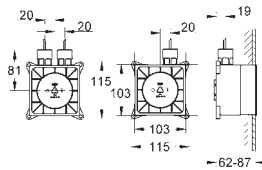

29 072 000

166,41

Rainshower F-Series

Встраиваемый блок для светового модуля

для использования с двумя световыми модулями (36 359 000)
включает в себя:

- 2 встраиваемых блока (115 x 115 x 62-87 мм)
- 2 кабеля (каждый по 5 м)

36 360 000

хром

748,61