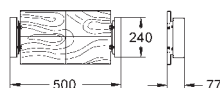

Rapid SL, несущая панель
для встроенных смесителей и вентиляции
для **стены-перегородки**
для пустых элементов
для GROHE Rapido
500 x 240 x 77 mm
глубина монтажа 75-115 mm
водостойкая клееная фанера для крепежа арматуры
крепежный материал

38 437 000

85,93