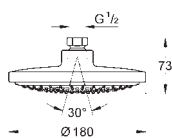

GROHE ВЕРХНИЕ ДУШИ EUPHORIA/NEW TEMPESTA

Артикул

Цвет

Цена брутто
Без НДС, €

27 492 000

хром

92,83

Euphoria Cosmopolitan 180
Верхний душ с одним режимом

Rain

Ø 180 мм

шаровый шарнир +/- 15° вращающийся
резьбовое соединение 1/2"

GROHE EcoJoy ограничитель расхода воды 9,5 л/мин

GROHE DreamSpray превосходный поток воды

GROHE StarLight хромированная поверхность

с системой **SpeedClean** против известковых отложений

может использоваться с проточным водонагревателем

27 491 000

хром

96,65

то же, без ограничения расхода воды