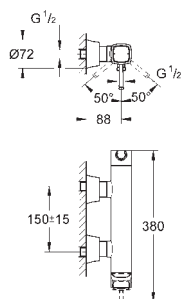

Grandera
Смеситель однорычажный для душа, DN 15
настенный монтаж
GROHE SilkMove керамический картридж Ø 46 мм
GROHE StarLight хромированная поверхность
регулировка расхода воды
со встроенным держателем для ручного душа
отвод для душа 1/2"
встроенный обратный клапан
скрытые S-образные эксцентрики
с защитой от обратного потока
минимальное давление 1,0 бар

23 317 000 хром **375,28**
23 317 IGO хром/золото **487,84**