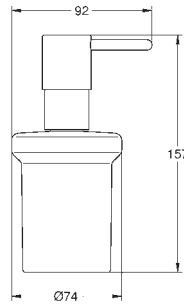

40 394 001

хром

17,30

Essentials

Дозатор жидкого мыла

стекло / металл

подходит для держателей:

Essentials (40 369)

Essentials Cube (40 508)

Bau Cosmopolitan (40 585)

Essentials Authentic (40 652)

GROHE StarLight хромированная поверхность