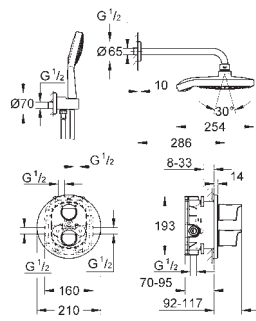

34 283 001

хром

609,89

Grotherm 2000

Набор для комплектации душа с Power&Soul Cosmopolitan 190

состоит из
со встроенным переключателем на 2 положения (19 355 001)
GROHE Rapido T термостатический смеситель для скрытого монтажа (35 500)
Power&Soul Cosmopolitan Верхний душ (27 764 000)
душевой кронштейн (28 576 000)
Ручной душ Power&Soul Cosmopolitan 115 (27 660 000)
подключение для душевого шланга со встроенным держателем для душа (28 628 000)
душевой шланг Silverflex 1.500 мм (28 364 000)
минимальное давление 1,0 бар

19 243 001

хром

33,28

Grotherm 2000

Накладная панель скрытой вентиляльной головки

GROHE StarLight хромированная поверхность для встраиваемых вентиляей, 1/2", 3/4", 1" плавная регулировка глубины монтажа 20-80 мм металлический отражатель с уплотнением запорная рукоятка винтовое крепление