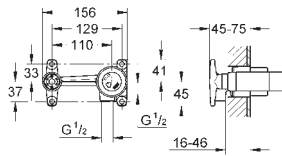

33 769 000

170,57

Смеситель однорычажный встраиваемый

универсальный механизм, DN 15

для смесителя на 2 отверстия
для скрытого монтажа
без комплекта верхней монтажной части
GROHE SilkMove керамический картридж $\varnothing$ 46 мм
регулировка расхода воды
глубина монтажа 45-75 мм
шаблон для монтажа