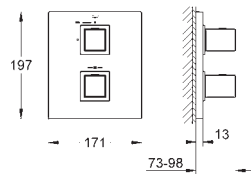

19 959 000

хром

217,73

Grotherm Cube

Термостат для душа

комплект верхней монтажной части для

GROHE Rapido T 35 500 000

GROHE StarLight хромированная поверхность

стопор безопасности при 38°C

GROHE SafeStop Plus (дополнительная опция)

дополнительный ограничитель температуры при 43° С

рукоятка расхода с экономичной кнопкой GROHE EcoButton

и индивидуально устанавливаемым стопором

Carbodur керамический вентиль 1/2", 180°

без встраиваемого механизма

35 500 000

173,66

Rapido T Встроенный универсальный термостат