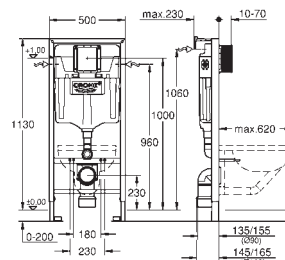

GROHE RAPID SL ДЛЯ УНИТАЗА

Артикул

Цвет

Цена брутто
Без НДС, €

38 528 001

194,90

Rapid SL для подвешенного унитаза

сmyвной бачок GD 2

с маленьким ревизионным окошком

монтажная высота 1,13 м

для монтажа перед стеной или стеной перегородкой

самонесущая стальная рама с

порошковым напылением

подготовлена для облицовки

фиксированные подключения

быстрая регулировка по высоте

крепежный материал, проверено -TUEV

2 болта-держателя для унитаза

крепление для керамики

для подвешенных унитазов с опорной поверхностью менее 205 мм

требуется дополнительный аксессуар 38 779 000

расстояние между болтами 180/230 мм

выходной патрубок для унитаза $\varnothing$ 90 мм

регулировка глубины монтажа

редуктор $\varnothing$ 90/110 мм

впускной и смывной гарнитуры

сmyвной бачок GD 2, 6 - 9 л

заводская настройка 6 л и 3 л

Пневматический смывной клапан с тремя режимами

слива: 2-х объёмный, старт/стоп, или непрерывный

Подключение воды слева, справа и сзади

Арматурная группа I, с изоляцией от конденсационной влаги

подключение воды DN 15

во время сборки не требуется дополнительного инструмента

для монтажа инспекционного короба

для вертикального или горизонтального монтажа

без принадлежностей для монтажа

перед стеной

для монтажа маленьких смывных панелей необходимо заказать

ревизионный короб 40 911 000 (приобретается отдельно)

38 536 001

168,55

Rapid SL для подвешенного унитаза

сmyвной бачок GD 2

с маленьким ревизионным окошком

монтажная высота 1,13 м

для монтажа перед стеной или стеной перегородкой

самонесущая стальная рама с

порошковым напылением

подготовлена для облицовки

фиксированные подключения

для одиночного или рядного монтажа

быстрая регулировка по высоте

крепежный материал

проверено -TUEV

2 болта-держателя для унитаза

крепление для керамики