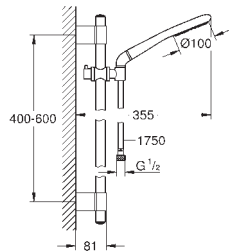

27 529 000

хром

125,50

Rainshower Icon 100

Душевой гарнитур с 1 режимом струи

включает в себя: Ручной душ Icon 100 (27 375 000)

душевая штанга 600 мм (28 797 001)

душевой шланг 1750 мм (28 388 000)

Угловой переходник для комбинации ручных

душей с душевыми гарнитурами

GROHE CoolTouch

GROHE DreamSpray превосходный поток воды

GROHE StarLight хромированная поверхность

GROHE QuickFix Plus (регулируемое расстояние между настенными креплениями

штанги позволяет использовать для монтажа уже имеющиеся отверстия в стене)

с системой **SpeedClean** против известковых отложений

Внутренний охлаждающий канал для продолжительного срока службы

Twistfree против перекручивания шланга

может использоваться с проточным водонагревателем