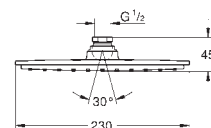

27 480 000

хром

352,40

Rainshower Allure 230
Верхний душ с одним режимом
душевая струя Rain
230 x 230 мм
металл
шаровый шарнир с углом поворота ± 15°
резьбовое соединение 1/2"
GROHE EcoJoy ограничитель расхода воды 9,5 л/мин
GROHE DreamSpray превосходный поток воды
GROHE StarLight хромированная поверхность
с системой **SpeedClean** против известковых отложений
может использоваться с проточным водонагревателем

27 479 000

хром

354,09

то же, без ограничения расхода воды