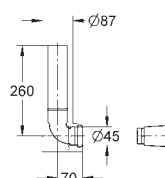

встроенная смывная трубка

в комплекте для смывного бачка встроенного монтажа
с стиропор-изоляцией и с защитной заглушкой
длиной 280 мм