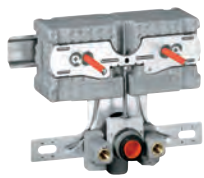

37 578 001

124,20

Uniset для биде

шумопоглощающий EPS-модуль для обмуровки, с закрытой поверхностью рельсовые адаптеры для крепления модуля для одиночного или рядного монтажа настенный рельс с крепежным материалом для одиночного монтажа болты-держатели для биде регулируемые по высоте подключения для смесителя и слива смывное колено, выдерживающее высокую температуру, DN 50 уплотнение $\varnothing$ 32 мм 2 подключения смесителя изменяются крепежный материал для биде **без несущих стоек**