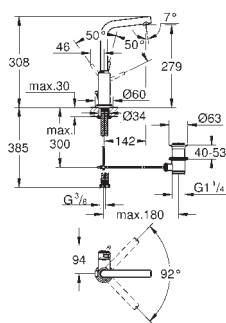

хром

**347,20**

**Atrio**  
**Смеситель однорычажный для раковины 1/2"**  
**L-Size**

монтаж на одно отверстие  
**GROHE SilkMove** керамический картридж **28 мм**  
**GROHE StarLight** хромированная поверхность  
система быстрого монтажа  
поворотный трубкообразный **C**-излив с  
аэратором  
ограничитель поворота излива  
сливной гарнитур 1 1/4"  
гибкая подводка