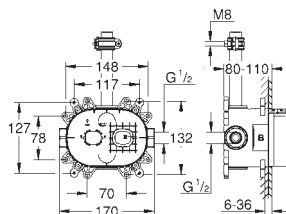

включает в себя:

SmartControl Термостат для душа, настенный монтаж

выбор между:

Rainshower 360 MONO Верхний душ с душевым кронштейном

450 мм, белая душевая поверхность

режимы струи GROHE PureRain/GROHE Rain O²*

Power&Soul 130 Ручной душ, белая душевая поверхность (27 673 LS0)

держатель ручного душа (27 055 000)

душевой шланг Silverflex 1.500 мм (28 364 000)

минимальный расход воды 10 л/мин

GROHE DreamSpray превосходный поток воды

GROHE StarLight хромированная поверхность

GROHE CoolTouch Полностью исключается вероятность

ожога о внешнюю поверхность смесителя

GROHE TurboStat встроенный термозащитный элемент

GROHE EcoJoy Технология совершенного потока

при уменьшенном расходе воды

стопор безопасности при 38°C

GROHE SafeStop Plus (дополнительная опция)

дополнительный ограничитель температуры при 43° C

SmartControl нажать для вкл/выкл, повернуть для увеличения напора

воды от режима EcoJoy до максимального напора воды

GROHE EasyReach полочка съемная

с системой **SpeedClean** против известковых отложений

Внутренний охлаждающий канал для продолжительного срока службы

Twistfree против перекручивания шланга

требуется встраиваемый блок 26 264 001 and concealed

unit 26 449 000 – все заказывается отдельно

* выбор режима при первой установке; заводская установка: GROHE PureRain

new