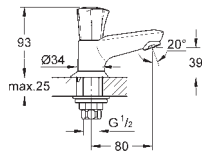

GROHE COSTA L

Артикул

Цвет

Цена брутто
Без НДС, €

20 404 001

хром

31,71

Costa L

Вертикальный вентиль, DN 15

металлическая рукоятка
с теплоизоляцией
привинчивающаяся
маркировка: синяя
вентиль Longlife с резиновым
уплотнением
литой излив с аэратором
гайка подключения 1/2" с
отверстием 10,5 мм
GROHE StarLight хромированная поверхность