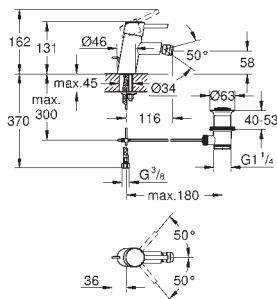

32 208 001

хром

99,31

Concetto Смеситель однорычажный для биде DN 15

S-Size
монтаж на одно отверстие
металлический рычаг
GROHE SilkMove керамический картридж 28 мм
с ограничителем температуры
GROHE StarLight хромированная поверхность
GROHE QuickFix быстрая монтажная система
аэратор с шаровым шарниром
сливной гарнитура 1 1/4"
гибкая подводка
класс шума I по DIN 4109