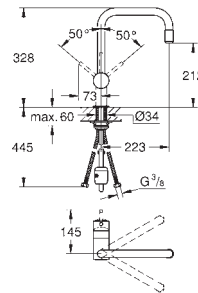

32 067 000
32 067 DCO

хром
суперсталь

192,13
249,78

Minta

Смеситель однорычажный для мойки, DN 15

U-излив

монтаж на одно отверстие

GROHE StarLight хромированная поверхность

GROHE SilkMove керамический картридж Ø 46 мм

выдвижной излив с аэратором

регулировка расхода воды

поворотный трубкообразный излив

радиус поворота 360°

встроенный обратный клапан

с защитой от обратного потока

гибкая подводка

система быстрого монтажа

минимальное давление 1,0 бар