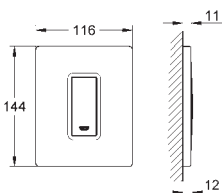

38 784 SD0

нержавеющая сталь

123,09

Skate Cosmopolitan
Накладная панель из нержавеющей стали

механическая панель смыва для писсуара
комплект верхней монтажной части
для Rapido U или Rapido UMB
116 x 144 мм
механический функциональный элемент
минимальное давление 0,5 бар
максимальное давление 6 бар
1.0 - 6.0 настройка
Арматурная группа II
крепёжная рама из пластика
крепление скрытое