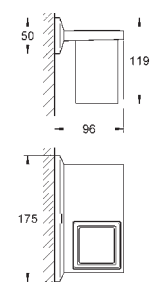

40 503 000

хром

283,17

Allure Brilliant
полочка со стаканом
GROHE StarLight хромированная поверхность