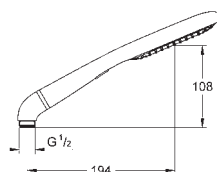

GROHE RAINSHOWER ECO

Артикул

Цвет

Цена брутто
Без НДС, €

27 274 000

хром

82,62

Rainshower Eco 120

Ручной душ, 2 вида струй

Rain, SmartRain

Эко функция - ограничение расхода воды
Угловой переходник для комбинации ручных
душей с душевыми гарнитурами

GROHE StarLight хромированная поверхность

GROHE DreamSpray превосходный поток воды

с системой **SpeedClean** против известковых отложений

Внутренний охлаждающий канал для продолжительного срока службы
универсальное крепление, подходящее к любому стандартному шлангу
может использоваться с проточным водонагревателем
минимальное давление 1,0 бар