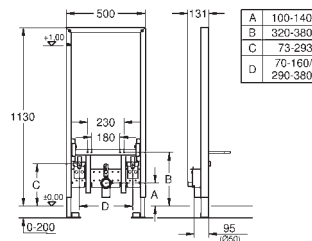

38 553 001

199,67

Rapid SL для биде

монтажная высота 1,13 м

самонесущая стальная рама с

порошковым напылением

для монтажа перед стеной или стеной перегородкой

предварительная сборка в комплекте

регулируемые по высоте подключения

к объекту и смесителю

для одиночного или рядного монтажа

быстрая регулировка по высоте

крепежный материал

проверено -TUEV

болты-держатели для биде

смывное колено, выдерживающее

высокую температуру, DN 50

уплотнение $\varnothing$ 32 мм

2 звукоизоляционных подключения

смесителя DN 15

крепежный материал для биде

без принадлежностей для монтажа

перед стеной