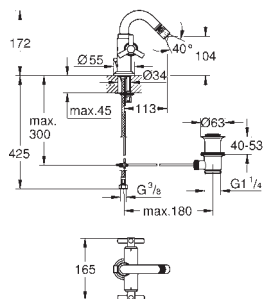

Atrio
Смеситель для биде на одно отверстие, DN 15
M-Size
керамические вентили 1/2", 90°
GROHE StarLight хромированная поверхность
система быстрого монтажа
азрактор с шаровым шарниром
трубообразный излив
сливной гарнитур 1 1/4"
гибкая подводка
с ручкой Ypsilon

26 003 000

хром

370,35