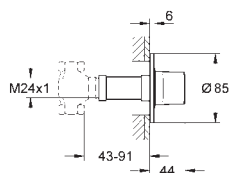

19 444 000

хром

116,83

Накладная панель скрытой вентиляльной головки

комплект верхней монтажной части для 29 032 000 без встраиваемого механизма плавная регулировка глубины монтажа 43 - 91 мм завинчивающаяся розетка