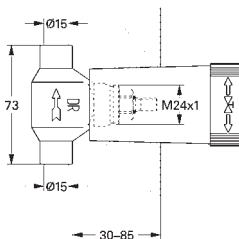

29 801 000

15,92

Механизм скрытого вентиля, 1/2"

предварительно смонтированная
вентильная головка 1/2", короткий шпindel, защитная втулка, присоединение для
пайки Ø15 мм, DR-латунь

29 803 000

31,07

то же, пайка Ø 18 мм

29 804 000

31,07

то же, пайка Ø 22 мм