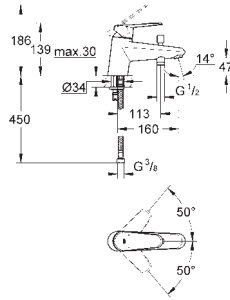

GROHE EURODISC COSMOPOLITAN

Артикул

Цвет

Цена брутто
Без НДС, €

33 192 002

хром

175,24

Eurodisc Cosmopolitan

Смеситель однорычажный для ванны, DN 15

монтаж на одно отверстие

металлический рычаг

GROHE SilkMove керамический картридж Ø 46 мм

GROHE StarLight хромированная поверхность

регулировка расхода воды, возможность установки мин. расхода 2,5 л/мин.

автоматический переключатель: ванна/душ

аэратор, встроенный обратный клапан в душевом отводе 1/2"

гибкая подводка

с защитой от обратного потока

дополнительный ограничитель температуры (46 308 000)