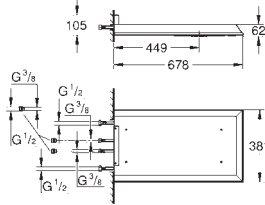

27 938 001

хром

2 208,35

Rainshower F-Series 15"

Верхний душ с 3 режимами

Rain, Vokoma Spray, Waterfall и комбинация режимов
381 мм (ширина) x 60 мм (высота) x 677 мм (глубина)
металл

GROHE DreamSpray превосходный поток воды

GROHE StarLight хромированная поверхность

GROHE XL Waterfall широкий поток воды

с системой **SpeedClean** против известковых отложений

расход воды при использовании одного режима струи при давлении воды в 3 бара:

1 x режим Rain 300 мм: 20 л/мин

2 x XL Waterfall: 1 x Waterfall 20 л, 2 x Waterfall 32 л/мин

4 x Vokoma Spray с углом поворота 20°: 20 л/мин

требуется монтажный набор (26 042 000) – заказывается отдельно

верхний душ контролируется 4 выходами

рекомендация: Grohtherm F комплект монтажной части для встроенного термостата

с переключателем на 2 положения 27 618 000, 35 500 000 и комплект верхней

монтажной части для вентиля на 3 выхода 27 625 000, 35 031 000