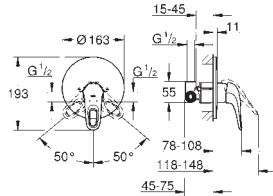

33 635 003

хром

106,07

Eurostyle

Смеситель однорычажный для душа, DN 15
для скрытого монтажа

GROHE SilkMove керамический картридж Ø 46 мм
GROHE StarLight хромированная поверхность
GROHE QuickFix быстрый монтаж

включает в себя:
комплект верхней монтажной части
(19 507 003)

со встраиваемым механизмом
регулировка расхода воды
металлическая рукоятка (с отверстием)
уплотнитель розетки и рычага
отражатель из металла
дополнительный ограничитель температуры (46 308 000)