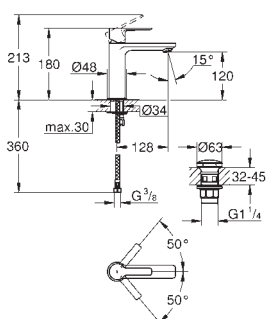

23 106 001 хром 163,17
23 106 DC1 суперсталь 212,12

Lineare
Смеситель однорычажный для раковины DN 15
S-Size
монтаж на одно отверстие
металлический рычаг
GROHE SilkMove керамический картридж **28 мм**
с ограничителем температуры
GROHE StarLight хромированная поверхность
GROHE EcoJoy SpeedClean аэратор с ограничением расхода воды 5,7 л/мин
GROHE QuickFix Plus Монтажная система
смеситель с гладким корпусом с нажимным донным клапаном 1 1/4"
гибкая подводка

new