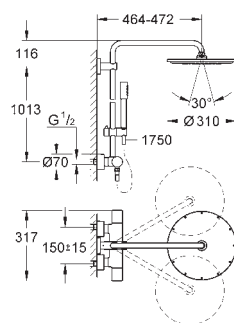

27 966 000

хром

815,70

Rainshower System 310

Душевая система с термостатом для настенного монтажа включает в себя:

горизонтальный поворотный душевой кронштейн 450 мм

настенный термостат с аквадиммером

выбор между:

Rainshower Cosmopolitan Верхний душ 310 (27 477 000)

с шаровым шарниром

угол поворота ± 15°

ручной душ Sena (28 034 000)

регулируется по высоте с помощью

скользящего элемента (12 140 000)

душевой шланг 1750 мм (28 388 000)

GROHE TurboStat встроенный термоэлемент

GROHE CoolTouch Полностью исключается вероятность

ожога о внешнюю поверхность смесителя

GROHE DreamSpray превосходный поток воды

GROHE StarLight хромированная поверхность

с системой SpeedClean против известковых отложений

совместим с проточным водонагревателем

от 18 кВт/ч

минимальный расход воды 7л/мин

минимальное давление 1,0 бар