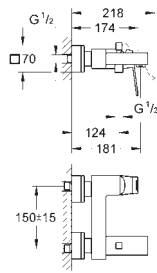

23 140 000

хром

208,10

Eurocube

Смеситель однорычажный для ванны, DN 15

настенный монтаж

металлический рычаг

GROHE SilkMove керамический картридж Ø 46 мм

GROHE StarLight хромированная поверхность

регулировка расхода воды

автоматический переключатель: ванна/душ

аэратор

встроенный обратный клапан в душевом отводе 1/2"

скрытые S-образные эксцентрики

с защитой от обратного потока

дополнительный ограничитель температуры (46 375 000)