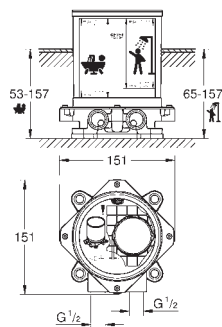

45 984 001

309,35

Монтажный набор для напольного излива 1/2"
для смесителей и изливов напольного монтажа без комплекта верхней монтажной части допускается регулировка 360° в горизонтальной плоскости и 3° в вертикальной плоскости
монтажная глубина 53-157 мм
инсталляционная глубина для смесителей для душа 65-157 мм, компенсационная глубина 92 мм
два входа с внутренней резьбой 1/2" (подключение горячей / холодной воды)
Смывной клапан
звукоизоляционная подставка
прокладка
крепежный материал