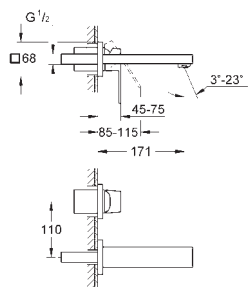

Артикул

Цвет

Цена брутто
Без НДС, €

19 895 000

хром

193,81

Eurocube

Смеситель для раковины на два отверстия S-Size

настенный монтаж
комплект верхней монтажной части для встраиваемый механизм 23 200 000
без встраиваемого механизма
металлическая розетка
металлический рычаг
GROHE StarLight хромированная поверхность
GROHE AquaGuide регулируемый аэратор
размер по осям 110 мм
вынос 171 мм
минимальное давление 1,0 бар

23 447 000

хром

198,19

то же, вынос 231 мм