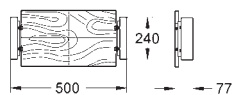

38 652 000

96,37

Rapido SL, несущая панель

для встроенных смесителей и вентиляции
для **стены-перегородки**
для пустых элементов
для GROHE Rapido
500 x 240 x 77 mm
глубина монтажа 75-115 мм
водостойкая клееная фанера для крепежа арматуры
крепежный материал