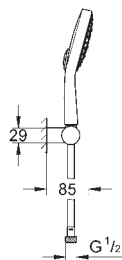

27 741 000

хром

115,81

Power&Soul Cosmopolitan 130
Душевой набор 4+ режима

включает в себя:

ручной душ Power&Soul Cosmopolitan 130 (27 664 000)
настенный держатель для душа, регулируемый (27 055 000)

душевой шланг 1750 мм (28 388 000)

GROHE EcoJoy ограничитель расхода воды 9,5 л/мин

GROHE DreamSpray превосходный поток воды

GROHE StarLight хромированная поверхность

с системой **SpeedClean** против известковых отложений

Внутренний охлаждающий канал для продолжительного срока службы

Twistfree против перекручивания шланга

может использоваться с проточным водонагревателем

минимальное давление 1,0 бар