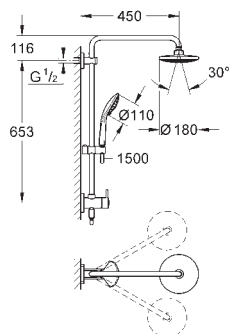

# GROHE RETRO-FIT ДУШЕВАЯ СИСТЕМА

Артикул

Цвет

Цена брутто  
Без НДС, €

26 190 000

хром

410,53