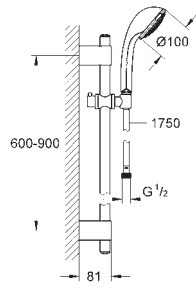

28 831 001

хром

157,74

Relexa 100 Trio

Душевой гарнитур, 3 вида струй

включает в себя:

ручной душ Relexa 100 Trio (28 793)

душевая штанга, 900 мм (28 819 001)

с металлическими настенными креплениями

душевой шланг, 1.750 мм (28 410 000)

GROHE DreamSpray превосходный поток воды

GROHE StarLight хромированная поверхность

GROHE QuickFix Plus Монтажная система

с системой **SpeedClean** против известковых отложений

Внутренний охлаждающий канал для продолжительного срока службы

Twistfree против перекручивания шланга