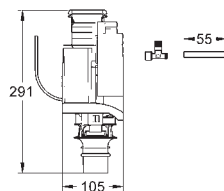

Деталь переоснащения

для смывного бачка 6 л
для скрытого монтажа
Клапан смыва на 2 объема AV1
с седлом вентиля
для 6 л или 3 л
с угловым вентилем DN 15
винтовые направляющие трубки

без накладной панели
GROHE EcoJoy Технология совершенного потока
при уменьшенном расходе воды

38 736 000

29,07