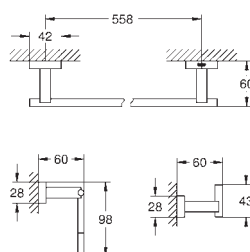

Essentials Cube

Набор аксессуаров 3 в 1 Guest Bathroom

металл

включает в себя:

крючок для банного халата (40 511 001)

Держатель бумаги (40 507 001)

держатель для банного полотенца, 558 мм (40 509 001)

скрытое крепление

GROHE StarLight хромированная поверхность