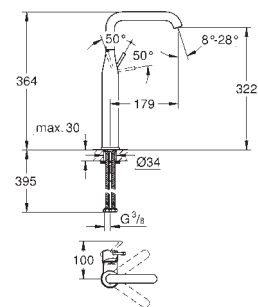

32 901 001
32 901 DC1

хром
суперсталь

192,60
235,98

Essence
Смеситель однорычажный для раковины DN 15
XL-Size
монтаж на одно отверстие
металлический рычаг
для свободстоящих раковин
GROHE SilkMove керамический картридж **28 мм**
с ограничителем температуры
GROHE StarLight хромированная поверхность
GROHE EcoJoy 5,7 л/мин
GROHE AquaGuide регулируемый аэратор
GROHE QuickFix Plus Монтажная система
поворотный излив с аэратором и стопором
гладкий корпус
гибкая подводка
минимальное давление 1,0 бар