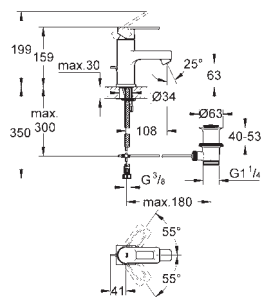

32 631 00E

хром

188,52

Quadra
Смеситель однорычажный для раковины DN 15 S-Size

монтаж на одно отверстие
GROHE SilkMove керамический картридж 35 мм
регулировка расхода воды
возможность установки мин. расхода 2,5 л/мин.
GROHE StarLight хромированная поверхность
GROHE EcoJoy SpeedClean аэратор с ограничением расхода воды 5,7 л/мин
система быстрого монтажа
сливной гарнитур 1 1/4"
гибкая подводка

32 631 000

хром

188,75

то же, без ограничения расхода воды