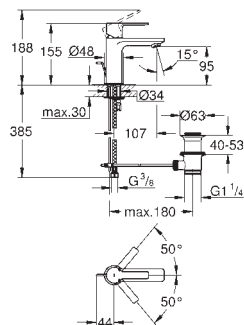

GROHE LINEARE

Артикул Цвет Цена брутто
Без НДС, €

new

32 109 001 хром 152,97
32 109 DC1 суперсталь 198,87

Lineare
Смеситель однорычажный для раковины DN 15
XS-Size
монтаж на одно отверстие
металлический рычаг
GROHE SilkMove керамический картридж **28 мм**
с ограничителем температуры
GROHE StarLight хромированная поверхность
GROHE EcoJoy SpeedClean аэратор с ограничением расхода воды 5,7 л/мин
GROHE QuickFix Plus Монтажная система
сливной гарнитур 1 1/4"
гибкая подводка

new