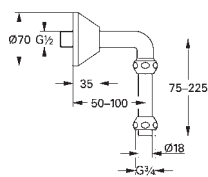

GROHE AUTOMATIC 2000

Артикул

Цвет

Цена брутто
Без НДС, €

12 407 000

хром

80,47

Отвод, DN 15

без термометра
присоединительная трубка Ø 18 мм
цанговый зажим 3/4"
внешняя резьба 1/2"
надвижная розетка
GROHE StarLight хромированная поверхность