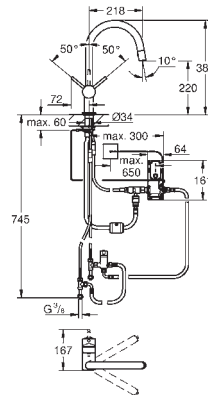

31 358 001
31 358 DC1

хром
суперсталь

438,48
569,98

Minta Touch

Сенсорный однорычажный смеситель для мойки 1/2"

S-излив

Touch: активация холодной воды только путем контакта с кожей
электропитание от литиевой батарейки 6 V,
тип CR-P2

Одобрено в CE

магнитный клапан

фиксированный расход воды при подаче воды с использованием сенсора

автоматическое безопасное выключение

подачи воды после 60 сек. непрерывной

работы (заводская настройка)

тип защиты IP 44

GROHE SilkMove керамический картридж Ø 46 мм

выдвижной излив с аэратором

автоматический переключатель

аэратор/**SpeedClean** душевая струя

регулировка расхода воды

автоматическое возвратное переключение

на аэратор после выключения

поворотный трубкообразный излив

радиус поворота 360°

с защитой от обратного потока

гибкая подводка

система быстрого монтажа