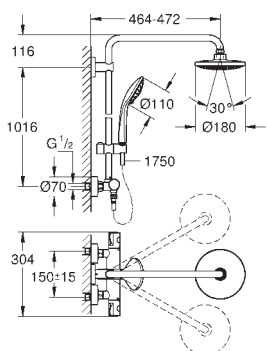

Euphoria System 150

Душевая система с термостатом для настенного монтажа включает в себя:

- горизонтальный поворотный душевой **кронштейн 450 мм**
- настенный термостат с аквадиммером
- выбор между:
  - Верхний душ Euphoria Cube 150 (27 705 000)
  - душевая струя Rain с шаровым шарниром
  - угол поворота ± 12°
  - ручной душ Euphoria Cube Stick (27 698 000)
  - регулируется по высоте с помощью скользящего элемента
  - душевой шланг 1750 мм (28 388 000)
  - **GROHE EcoJoy** ограничитель расхода воды 9,5 л/мин
  - **GROHE TurboStat** встроенный термоэлемент
  - **GROHE DreamSpray** превосходный поток воды
  - **GROHE StarLight** хромированная поверхность
  - с системой **SpeedClean** против известковых отложений
  - **Внутренний охлаждающий канал** для продолжительного срока службы
  - **Twistfree** против перекручивания шланга
  - совместим с проточным водонагревателем от 18 кВт/ч
  - минимальный расход воды 7л/мин
  - минимальное давление 1,0 бар
  - дополнительная опция: Полочка GROHE EasyReach (26 362)

new