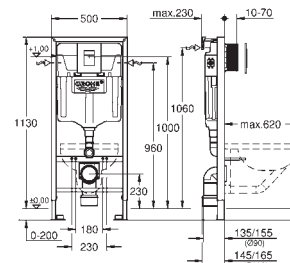

Rapid SL в сборе, для подвешного унитаза

сmyвной бачок GD 2

с маленьким ревизионным окошком

монтажная высота 1,13 м

для монтажа перед стеной или стеной перегородкой

самонесущая стальная рама с

порошковым напылением

подготовлена для облицовки

фиксированные подключения

для одиночного или рядного монтажа

быстрая регулировка по высоте

крепежный материал

проверено -TUEV

2 болта-держателя для унитаза

крепление для керамики

для подвесных унитазов с опорной поверхностью менее 205 мм

требуется дополнительный аксессуар 38 779 000

расстояние между болтами 180/230 мм

выходной патрубок для унитаза $\varnothing$ 90 мм

регулировка глубины монтажа

редуктор $\varnothing$ 90/110 мм

впускной и смывной гарнитуры

сmyвной бачок GD 2, 6 - 9 л

заводская настройка 6 л и 3 л

Пневматический смывной клапан с тремя режимами

слива: 2-х объёмный, старт/стоп, или непрерывный

Подключение воды слева, справа и сзади

Арматурная группа I

с изоляцией от конденсационной влаги

подключение воды DN 15

во время сборки не требуется дополнительного инструмента

для монтажа инспекционного короба

для вертикального или горизонтального монтажа

с принадлежностями для монтажа перед стеной

с накладной панелью Skate Cosmopolitan

2 объема смыва или прерывание смыва старт/стоп

для вертикального и горизонтального монтажа

вертикальный монтаж

156 x 197 мм, хром, из ABS

GROHE StarLight хромированная поверхность