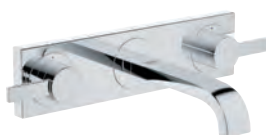

20 189 000

хром

440,91

**Allure**  
**Смеситель для раковины на три**  
**отверстия, DN 15**  
**S-Size**

настенный монтаж, без встраиваемого механизма  
комплект верхней монтажной части для 29 025 000  
с длинными ручьями  
с металлической платой, **GROHE StarLight** хромированная поверхность  
керамические вентили, для горячей  
и холодной воды, 1/2" - 90°, ограничитель расхода 8 л/мин  
излив с аэратором  
размер по осям 200 мм  
вынос 172 мм,