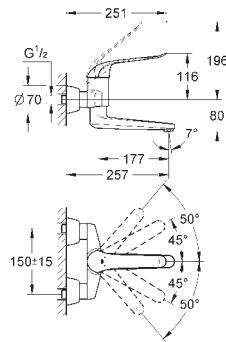

GROHE EUROECO SPECIAL

Артикул

Цвет

Цена брутто
Без НДС, €

32 773 000

хром

204,46

Euroeco Special

Смеситель однорычажный для раковины DN 15

настенный монтаж

GROHE StarLight хромированная поверхность

GROHE SilkMove керамический картридж $\varnothing$ 46 мм

GROHE EcoJoy Технология совершенного потока

при уменьшенном расходе воды

регулировка расхода воды, настраиваемый ограничитель температуры

возможность установки мин. расхода 2,5 л/мин.

поворотный и фиксирующийся литой излив, ламинарный регулятор струи 9 л/мин.

вынос 257 мм

металлический рычаг, длина рычага 170 мм

скрытые S-образные эксцентрики

32 775 000

хром

248,84

то же, с фиксирующимися S- образными эксцентриками, вынос 342 мм