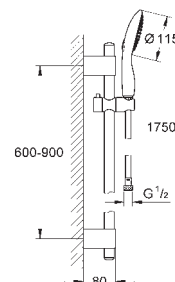

27 759 000

хром

133,17

Power&Soul 115

Душевая гарнитура, 2 вида струй

включает в себя:

ручной душ Power&Soul 115 (27 671 000)

душевая штанга, 900 мм (27 785 000)

с металлическими настенными креплениями

душевой шланг 1750 мм (28 388 000)

GROHE DreamSpray превосходный поток воды

GROHE StarLight хромированная поверхность

GROHE QuickFix Plus (регулируемое расстояние между настенными креплениями

штанги позволяет использовать для монтажа уже имеющиеся отверстия в стене)

с системой **SpeedClean** против известковых отложений

Twistfree против перекручивания шланга

может использоваться с проточным водонагревателем