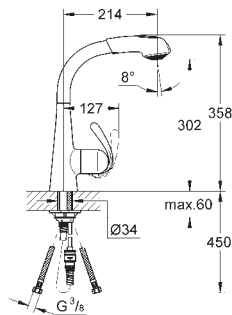

Zedra

Смеситель однорычажный для мойки, DN 15

монтаж на одно отверстие, **GROHE StarLight** хромированная поверхность

GROHE SilkMove керамический картридж Ø 46 мм

профессиональная выдвижная лейка с переключателем аэратор/душевая струя

автоматический переключатель

аэратор/**SpeedClean** душевая струя

автоматическое возвратное переключение

на аэратор после выключения

регулировка расхода воды, поворотный трубкообразный излив,

радиус поворота 360°, встроенный обратный клапан

с защитой от обратного потока

гибкая подводка, система быстрого монтажа

32 296 000

хром

270,45

32 296 SDO

нержавеющая сталь

396,50