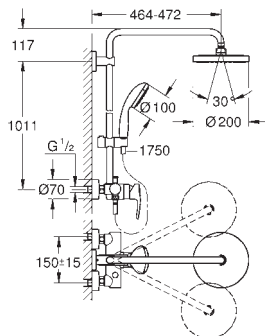

New Tempesta Cosmopolitan 160

Душевая система с однорычажным смесителем настенного монтажа включает в себя:

горизонтальный поворотный душевой

кронштейн 390 мм

однорычажный смеситель для душа с переключателем

выбор между:

верхний душ Euphoria Cosmopolitan 160

(28 232 000)

душевая струя Rain

с шаровым шарниром

угол поворота ± 15°

ручной душ New Tempesta Cosmopolitan 100 (27 571 001)

2 вида струй:

Rain, Jet

регулируется по высоте с помощью

скользящего элемента

душевой шланг 1750 мм (28 388 000)

GROHE SilkMove керамический картридж Ø 46 мм

GROHE DreamSpray превосходный поток воды

GROHE StarLight хромированная поверхность

с системой **SpeedClean** против известковых отложений

Внутренний охлаждающий канал для продолжительного срока службы

Twistfree против перекручивания шланга

совместим с проточным водонагревателем от 18 кВт/ч

минимальный расход воды 7л/мин

минимальное давление 1,0 бар

ДУШИ

new