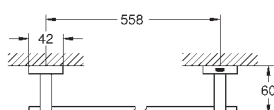

40 509 001

хром

42,71

Essentials Cube
Держатель для банного полотенца

металл
600 мм (функциональная длина 558 мм)
скрытое крепление
GROHE StarLight хромированная поверхность