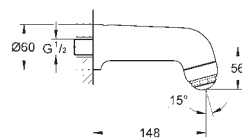

Relexa Plus 30
Спортивный верхний душ
тяжелое литое исполнение
с защитой от кражи
резьбовое соединение 1/2"
вынос 148 мм
GROHE StarLight хромированная поверхность
регулировка расхода воды
от 5 до 35 л/мин