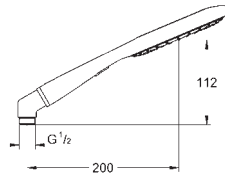

GROHE RAINSHOWER ICON

Артикул

Цвет

Цена брутто
Без НДС, €

27 446 000

хром / жёлтый

73,05

Rainshower Icon 150

Ручной душ, 2 вида струй

Rain, SmartRain

Эко функция - ограничение расхода воды

металлический угловой адаптер для комбинации ручного душа и душевого шланга

GROHE EcoJoy Технология совершенного потока

при уменьшенном расходе воды

GROHE CoolTouch

GROHE DreamSpray превосходный поток воды

GROHE StarLight хромированная поверхность

с системой **SpeedClean** против известковых отложений

Внутренний охлаждающий канал для продолжительного срока службы

универсальное крепление, подходящее к любому стандартному шлангу

может использоваться с проточным водонагревателем