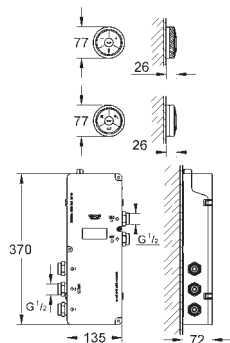

GROHE ALLURE F-DIGITAL

Артикул

Цвет

Цена брутто
Без НДС, €

36 289 000

хром

1 133,39

F-digital

Электронная панель управления и переключатель для ванны

включает электронный термостатический блок
электронная панель управления - многофункциональное
интуитивно понятное устройство
- технология беспроводного управления
- управление температурой и расходом воды
(регулировка температуры макс. 46°C)
- функция „пауза“
- функция памяти

электронная панель управления с функцией регулировки температуры и с LED
индикатором, визуалью отображающим изменение температуры

электронный переключатель для ванны
- переключатель: верхний / ручной душ и излив для ванны
- LED индикатор (отображение выбранного выхода)
электронный встраиваемый термостат (скрытый монтаж)
- подключение горячей / холодной воды 1/2“
- переключатель для ванны с 3 выходами 1/2“
заводская настройка; можно изменить при установке:
- автоматическое безопасное отключение после 20 мин.
- GROHE SafeStop стопор безопасности при 38°C

приемопередатчик для электронной панели управления и электронного
термостатического блока, включая кабель 3 м

GROHE StarLight хромированная поверхность

GROHE EcoJoy Технология совершенного потока

при уменьшенном расходе воды

требуется:

встроенный блок питания 36 078 000 или

внешний блок питания 65 790 000