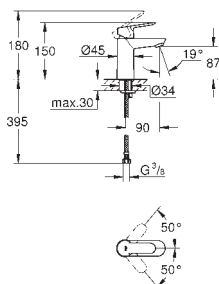

GROHE BAUEDGE

Артикул

Цвет

Цена brutto
Без НДС, €

20 421 000

хром

45,72

BauEdge
Вертикальный вентиль, DN 15
XS-Size

монтаж на одно отверстие
металлический рычаг
керамический вентиль
GROHE StarLight хромированная поверхность
GROHE EcoJoy 5,7 л/мин
крепежная гайка G 1/2"
минимальное давление 1,0 бар

23 328 000

хром

58,65

BauEdge
Смеситель однорычажный для раковины DN 15
S-Size

монтаж на одно отверстие
металлический рычаг
система быстрого монтажа
сливной гарнитур 1 1/4", пластик
гибкая подводка

23 329 000

хром

54,67

BauEdge
Смеситель однорычажный для раковины DN 15
S-Size

монтаж на одно отверстие
металлический рычаг
GROHE Longlife керамический картридж 28 мм
GROHE StarLight хромированная поверхность
GROHE EcoJoy 5,7 л/мин
система быстрого монтажа
цепочка
гибкая подводка

23 330 000

хром

55,28

BauEdge
Смеситель однорычажный для раковины DN 15
S-Size

монтаж на одно отверстие
металлический рычаг
GROHE Longlife керамический картридж 28 мм
GROHE StarLight хромированная поверхность
GROHE EcoJoy 5,7 л/мин
система быстрого монтажа
гладкий корпус
гибкая подводка
минимальное давление 1,0 бар

new

23 758 000

хром

69,35

BauEdge
Смеситель однорычажный для раковины DN 15
M-Size

монтаж на одно отверстие
металлический рычаг
GROHE Longlife керамический картридж 28 мм
GROHE StarLight хромированная поверхность
GROHE EcoJoy 5,7 л/мин
система быстрого монтажа
сливной гарнитур 1 1/4"
гибкая подводка