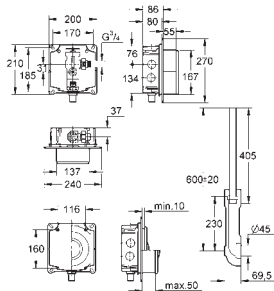

GRONE СМЫВНЫЕ УСТРОЙСТВА ПОД ДАВЛЕНИЕМ ДЛЯ УНИТАЗА

Артикул

Цвет

Цена брутто
Без НДС, €

37 153 000

192,88

Смывное устройство под давлением для унитаза
для скрытого монтажа
подключение 3/4"
со встроенным запорным клапаном
регулировка объема смыва от 6 до 9 л
установка при проточном давлении
от 1,2 до 5,0 бар
с регулятором потока смыва
короб для встроенного монтажа с
промывной дугой
смывная трубка регулируется по высоте
без накладной панели управления
Арматурная группа I