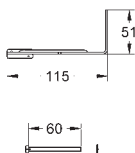

43 617 000

56,57

Кронштейн

для Rapid SL 38 675
исполнение для людей с ограниченными возможностями
для монтажа инфракрасной электроники