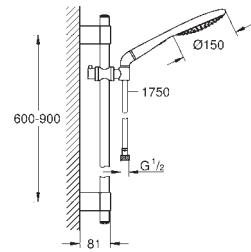

27 273 001

хром

163,67

Rainshower Solo 150

Душевая гарнитура, 2 вида струй

включает в себя:

Ручной душ Solo (27 272 000)

душевая штанга, 900 мм (28 819 001)

с металлическими настенными креплениями

душевой шланг 1750 мм (28 388 000)

Угловой переходник для комбинации ручных душей с душевыми гарнитурами

GROHE DreamSpray превосходный поток воды

GROHE StarLight хромированная поверхность

с системой **SpeedClean** против известковых отложений

Внутренний охлаждающий канал для продолжительного срока службы

Twistfree против перекручивания шланга

может использоваться с проточным водонагревателем