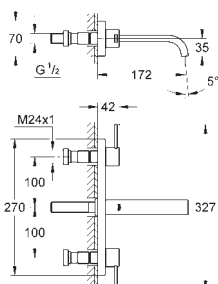

20 189 000

хром

440,91

Allure
Смеситель для раковины на три
отверстия, DN 15
S-Size

настенный монтаж, без встраиваемого механизма
комплект верхней монтажной части для 29 025 000
с длинными ручьями
с металлической платой, **GROHE StarLight** хромированная поверхность
керамические вентили, для горячей
и холодной воды, 1/2" - 90°, ограничитель расхода 8 л/мин
излив с аэратором
размер по осям 200 мм
вынос 172 мм,

20 193 000

хром

471,78

то же, вынос 220 мм