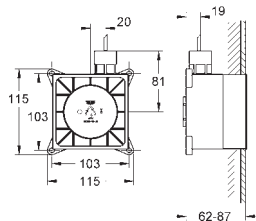

29 073 000

166,41

Rainshower F-Series

Встраиваемый блок для звукового модуля

для использования с двумя звуковыми модулями (36 360 000)
включает в себя:

- 2 встраиваемых блока (115 x 115 x 62-87 мм)
- 2 кабеля (каждый по 5 м)
- 1 вилкообразная деталь