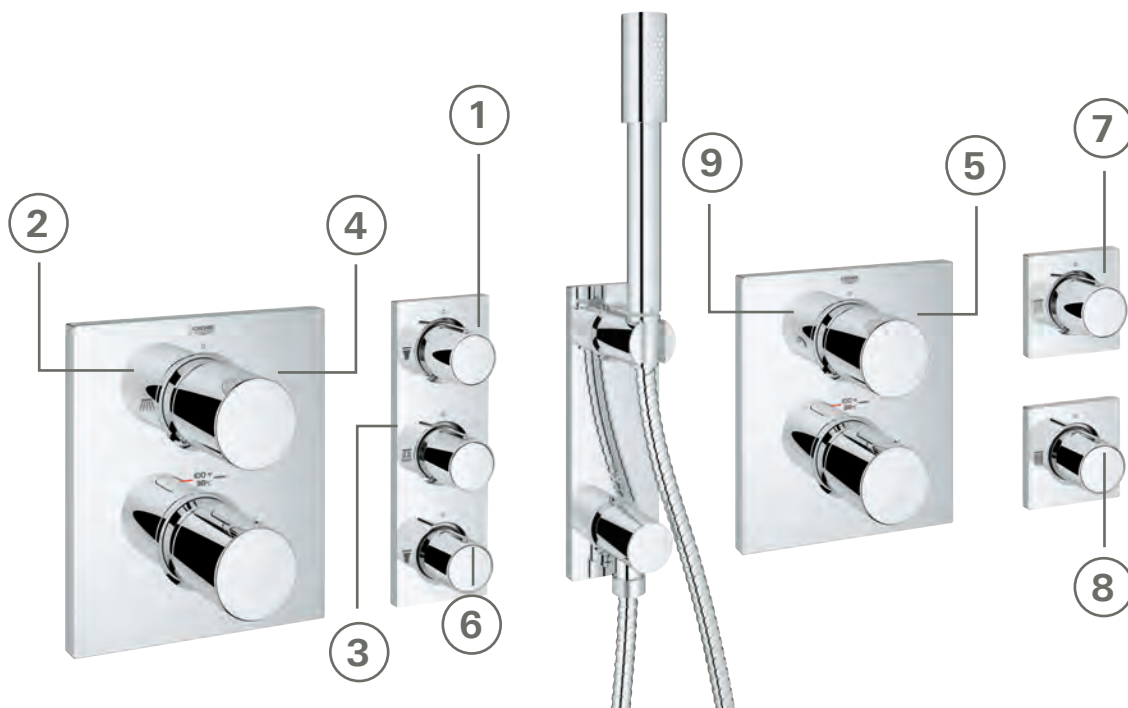

ИННОВАЦИОННЫЙ: ВСЯ ПОЛНОТА ОЩУЩЕНИЙ ОТ ВОДЫ РЕГУЛИРУЕТСЯ ЛЕГКИМ ДВИЖЕНИЕМ РУКИ.

Сочиняйте свою музыку воды. с AquaSymphony вы сможете создать идеальную атмосферу. Интеллектуальная система управления позволит вам выбирать и настраивать различные варианты душа каждый день в полном соответствии с вашими пожеланиями.

GRONThERM F КОНФИГУРАЦИЯ

34 634 001, 2 x 35 500 000, 35 031 000, 35 034 000, 2 x 35 028 000