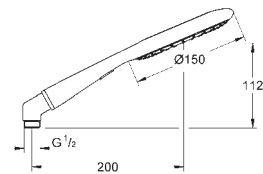

универсальное крепление, подходящее к любому стандартному шлангу

может использоваться с проточным водонагревателем

27 633 000

хром / глиняный

73,05

**Rainshower Icon 150**

**Ручной душ, 2 вида струй**

Rain, SmartRain