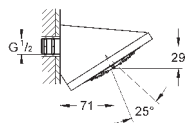

GROHE ВЕРХНИЕ И БОКОВЫЕ ДУШИ RAINSHOWER

Артикул

Цвет

Цена брутто
Без НДС, €

27 253 000

хром

117,06

Rainshower F-Series 5"

Верхний душ с одним режимом

нормальная струя
настенный монтаж
127 x 127 мм
регулятор потока с шаровым шарниром
± 12,5° вращающийся
резьба присоединения с встроенным
уплотнением

GROHE DreamSpray превосходный поток воды

GROHE StarLight хромированная поверхность

GROHE FlowBalance, регулятор потока

с системой **SpeedClean** против известковых отложений

27 193 000

хром

1 232,95