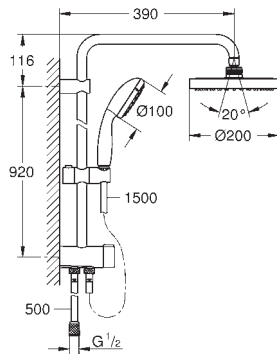

New Tempesta Cosmopolitan System 200

Душевая система Flex с переключателем для настенного монтажа включает в себя:

Горизонтальный душевой кронштейн 390 мм, регулируется перед установкой
Переключатель на 3 положения: верхний душ, ручной душ, верхний душ с Eco-режимом

New Tempesta Cosmopolitan 200 Верхний душ (27 541 000)

2 режима струи (с помощью переключателя):

Rain, SmartRain

с шаровым шарниром

угол поворота $\pm 15^\circ$

ручной душ New Tempesta Cosmopolitan 100 (27 573 001)

4 вида струй:

GROHE Rain O², Rain, Massage, Jet

регулируется по высоте с помощью

скользящего элемента

расстояние между переключателем и верхним креплением: 920 мм

Relaxaflex Душевой шланг 1500 мм (28 151)

душевой шланг Relaxaflex 500 мм

резьбой 1/2" душевым шлангом 500 мм

минимальный расход воды 7л/мин

GROHE DreamSpray превосходный поток воды

GROHE StarLight хромированная поверхность

с системой **SpeedClean** против известковых отложений

Внутренний охлаждающий канал для продолжительного срока службы

ShockProof силиконовое кольцо, предотвращающее

повреждение поверхности при падении ручного душа

ДУШИ

new