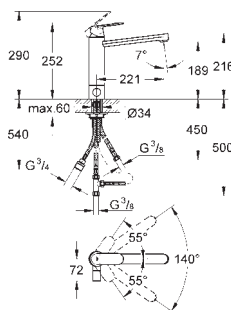

30 195 000

хром

157,62

Eurosmart Cosmopolitan

Смеситель однорычажный для мойки, DN 15

со встроенным запорным клапаном

средний излив

монтаж на одно отверстие

GROHE StarLight хромированная поверхность

GROHE SilkMove керамический картридж 35 мм

азрактор

регулировка расхода воды

поворотный трубкообразный излив

область поворота 140°

система быстрого монтажа

гибкая подводка