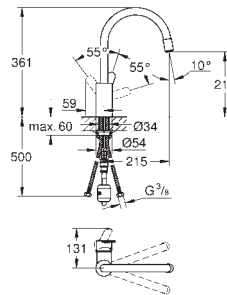

поворотный трубкообразный излив

выбор радиуса поворота: 0° / 150° / 360°

гибкая подводка

система быстрого монтажа

**31 126 002**

хром

**163,00**

**Eurostyle Cosmopolitan**