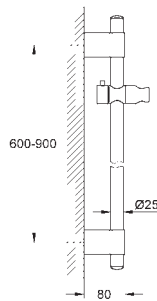

27 785 000

хром

79,12

Power&Soul

Душевая штанга, 900 мм

с металлическими настенными креплениями

поворотный держатель с

фиксацией по высоте

GROHE QuickFix (регулируемое расстояние между настенными

креплениями штанги позволяет использовать для монтажа

уже имеющиеся отверстия в стене)

GROHE StarLight хромированная поверхность

27 784 000

хром

75,27

то же, 600 мм