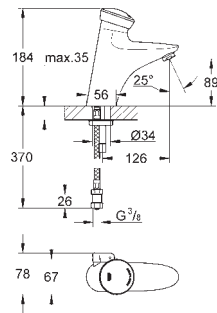

GROHE EURODISC SE

Артикул

Цвет

Цена брутто
Без НДС, €

36 233 000

хром

487,01

Eurodisc SE

Автоматический смеситель для раковины со смешиванием и с регулируемым ограничителем температуры

6V литиевая батарейка, тип CR-P2

GROHE StarLight хромированная поверхность
гибкая подводка

обратный клапан со встроенными фильтрами

система быстрого монтажа

прерывание подачи воды старт/стоп

автоматическое отключение воды

автоматическое безопасное отключение

воды после 180 сек. непрерывного

пользования (заводская настройка)

активизация включения

безступенчатая настройка продолжительности

подачи воды от 2 до 180 сек.

автоматический смыв 5 мин после

3-х дней не пользования

модуль термической дезинфекции 3,5–11 мин

Одобрено в CE

тип защиты смесителя IP 59K

минимальное давление 1,0 бар

36 249 000

хром

438,71