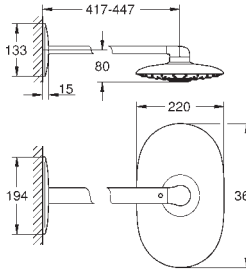

Rainshower 360 Duo

Верхний душ 360 мм x 220 мм и душевой кронштейн

включает в себя:

Rainshower 360 DUO Верхний душ GROHE PureRain/GROHE Rain O² spray* и TrioMassage горизонтальный душевой

кронштейн 450 мм

GROHE DreamSpray превосходный поток воды

GROHE StarLight хромированная поверхность

с системой **SpeedClean** против известковых отложений

Внутренний охлаждающий канал для продолжительного срока службы для встраиваемого блока 26 264 001 – заказывается отдельно

* выбор режима при первой установке; заводская установка: GROHE PureRain

new

26 450 000

хром

395,28