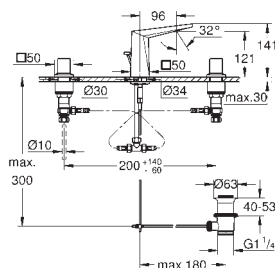

20 342 000

хром

559,40

Allure Brilliant
Смеситель для раковины на три отверстия, DN 15 S-Size

керамические вентили 1/2", 90°
GROHE StarLight хромированная поверхность
GROHE EcoJoy 5.0 л/мин
низкий излив со встроенным аэратором
сливной гарнитур 1 1/4"
усиленная гибкая подводка
между центральным корпусом и боковыми вентилями
минимальное давление 1,0 бар