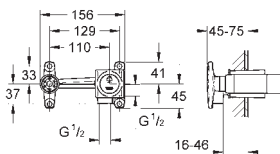

23 200 000

178,04

Смеситель однорычажный встраиваемый универсальный механизм, DN 15

для смесителя на 2 отверстия
для скрытого монтажа
без комплекта верхней монтажной части
GROHE SilkMove керамический картридж 35 мм
регулировка расхода воды
глубина монтажа 45-75 мм
DR-латунь
шаблон для монтажа