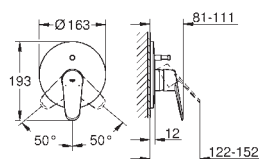

GROHE EURODISC JOY

Артикул Цвет Цена брутто
Без НДС, €

19 548 002 хром **128,24**
19 548 LS2 белая луна/хром **162,58**

Eurodisc Cosmopolitan
Смеситель однорычажный для ванны
комплект верхней монтажной части для
35 501 000

без встраиваемого механизма
металлический рычаг
GROHE StarLight хромированная поверхность
автоматический переключатель: ванна/душ
уплотнитель розетки и рычага
настенная розетка
скрытое крепление

35 501 000 **71,98**
Rapido E Встроенный универсальный смеситель