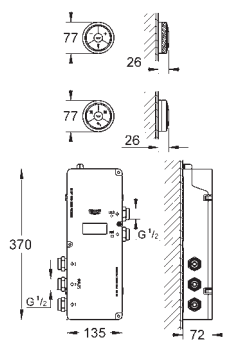

F-digital

Электронная панель управления и переключатель для душа

включает электронный термостатический блок
электронная панель управления - многофункциональное
интуитивно понятное устройство
- технология беспроводного управления
- управление температурой и расходом воды
- функция „пауза“
- функция памяти

электронная панель управления с функцией регулировки температуры и с LED
индикатором, визуалью отображающим изменение температуры

электронный переключатель для душа
- Переключатель: верхний, боковой и ручной душ
- LED индикатор (отображение выбранного выхода)
электронный встраиваемый термостат (скрытый монтаж)
- подключение горячей / холодной воды 1/2“
- 3 выхода 1/2“

заводская настройка; можно изменить при установке:
- автоматическое безопасное отключение после 20 мин.

- GROHE SafeStop стопор безопасности при 38°C

приемопередатчик для электронной панели управления и электронного
термостатического блока, включая кабель 3 м

GROHE TurboStat компактный картридж с термозлементом с электронным управлением

GROHE StarLight хромированная поверхность

GROHE EcoJoy Технология совершенного потока

при уменьшенном расходе воды

требуется:

встроенный блок питания 36 078 000 или

внешний блок питания 65 790 000

минимальное давление 1,0 бар