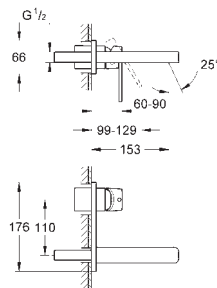

19 479 000

хром

223,11

Quadra
Смеситель для раковины на два отверстия S-Size

настенный монтаж
комплект верхней монтажной части для 23 571 000
без встраиваемого механизма
с металлической платой
GROHE StarLight хромированная поверхность
аэратор
размер по осям 110 мм
вынос 153 мм

23 442 000

хром

233,99

то же, вынос 215 мм