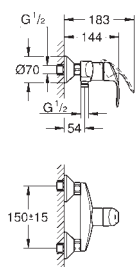

монтаж на одно отверстие  
металлический рычаг  
**GROHE SilkMove** керамический картридж **35 мм**  
регулировка расхода воды  
с ограничителем температуры  
**GROHE StarLight** хромированная поверхность  
**GROHE EcoJoy** 5,7 л/мин  
**GROHE QuickFix** быстрая монтажная система  
с шаровым шарниром  
цепочка  
гибкая подводка