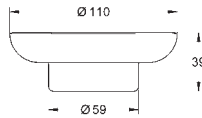

40 368 001

5,77

Essentials

Мыльница

стекло

подходит для держателей:

Essentials (40 369)

Essentials Cube (40 508)

Vau Cosmopolitan (40 585)

Essentials Authentic (40 652)