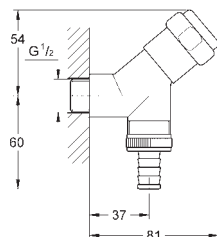

41 010 000

хром

13,21

Eggemann

WAS подсоединительный вентиль 1/2"

настенный монтаж
Резервуар для смазки 1/2" для запорного
подсоединения шланга с обратным клапаном
с защитой от обратного потока
GROHE StarLight хромированная поверхность