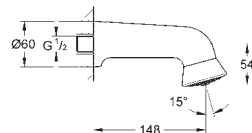

Relexa Plus 60
Спортивный верхний душ
тяжелое литое исполнение
с защитой от кражи
резьбовое соединение 1/2"
вынос 148 мм
GROHE StarLight хромированная поверхность
с системой **SpeedClean** против известковых отложений

28 089 000

хром

119,71