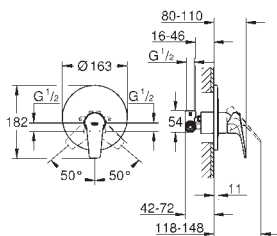

23 756 000

хром

63,25

VauFlow

Смеситель однорычажный для ванны, DN 15

настенный монтаж
металлический рычаг
GROHE Longlife Керамический картридж 46 мм
GROHE StarLight хромированная поверхность
регулировка расхода воды
автоматический переключатель: ванна/душ
излив с аэратором
встроенный обратный клапан
скрытые S-образные эксцентрики
отражатели из металла
с защитой от обратного потока

new

29 112 000

хром

87,74

VauFlow

Смеситель однорычажный для душа

для скрытого монтажа
включает в себя:
комплект готового монтажа
встраиваемый механизм (**33 964**)
металлический рычаг
GROHE Longlife Керамический картридж 46 мм
GROHE StarLight хромированная поверхность
регулировка расхода воды
уплотнитель розетки и рычага
отражатель из металла

new