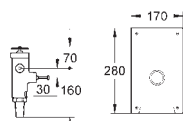

42 902 000

хром

261,16

Смывное устройство под давлением для унитаза
для скрытого монтажа
подключение 3/4"
регулировка объема смыва от 6 до 9 л
накладная панель из нержавеющей стали
без предохранителя
без смывной трубки
для замены на модель 663.04.200 (G1)