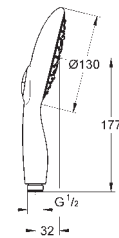

27 673 LS0

белая луна

69,29

Power&Soul 130

Ручной душ 4+ режима струи, белая душевая поверхность

GROHE Rain O², Rain, Bokoma Spray, Jet

GROHE EcoJoy ограничитель расхода воды 9,5 л/мин

GROHE DreamSpray превосходный поток воды

GROHE One-click showering Выбор режима струи нажатием кнопки

GROHE StarLight хромированная поверхность

с системой **SpeedClean** против известковых отложений

Внутренний охлаждающий канал для продолжительного срока службы
универсальное крепление, подходящее к любому стандартному шлангу
может использоваться с проточным водонагревателем