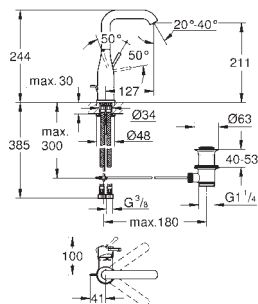

GROHE ESSENCE

Артикул

Цвет

Цена брутто
Без НДС, €

32 628 001
32 628 DC1

хром
суперсталь

142,20
174,29

Essence
Смеситель однорычажный для раковины 1/2"
L-Size
монтаж на одно отверстие
металлический рычаг
GROHE SilkMove керамический картридж **28 мм**
с ограничителем температуры
GROHE StarLight хромированная поверхность
GROHE EcoJoy 5,7 л/мин
GROHE AquaGuide регулируемый аэратор
GROHE QuickFix Plus Монтажная система
поворотный излив с аэратором и стопором
сливной гарнитуры 1 1/4"
гибкая подводка
минимальное давление 1,0 бар