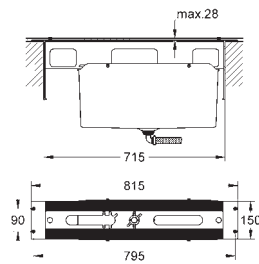

29 037 000

556,12

Комплект для ванны на 4/5 отверстий

встраиваемая часть **для монтажа на**

плиточном бортике

включает в себя:

монтажная рамка

улавливающее устройство со встроенным

сливом для проникающей воды