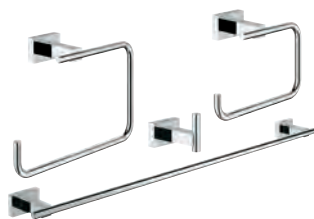

GROHE ESSENTIALS CUBE

Артикул

Цвет

Цена брутто
Без НДС, €

40 778 001

хром

116,70

Essentials Cube

Набор аксессуаров 4 в 1 Master Bathroom

металл

включает в себя:

крючок для банного халата (40 511 001)

Кольцо для полотенца (40 510 001)

Держатель бумаги (40 507 001)

держатель для банного полотенца, 558 мм (40 509 001)

скрытое крепление

GROHE StarLight хромированная поверхность

new