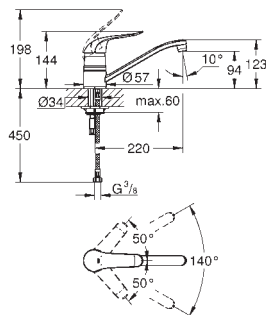

32 787 000

хром

99,91

Euroeco Special

Смеситель однорычажный для мойки, DN 15

монтаж на одно отверстие

GROHE StarLight хромированная поверхность

GROHE SilkMove керамический картридж Ø 46 мм

GROHE EcoJoy Технология совершенного потока

при уменьшенном расходе воды

регулировка расхода воды

настраиваемый ограничитель температуры

ламинарный регулятор струи 9 л/мин.

поворотный трубкообразный излив

длина рычага 120 мм

гибкая подводка