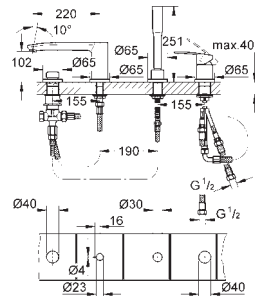

23 048 002

хром

587,39

Eurostyle Cosmopolitan

Смеситель однорычажный для ванны
на 4 отверстия

GROHE SilkMove керамический картридж Ø 46 мм

GROHE StarLight хромированная поверхность

включает в себя:

фиксатор для излива (смонтированный)

элемент управления однорычажного смесителя

излив для ванны с аэратором

переключатель ванна/душ

Ручной душ Euphoria Cosmopolitan (27 400 000)

металлический душевой шланг 2000 мм

гибкая подводка

подключение для душевого шланга

с защитой от обратного потока

может быть использован с 29 037 000

минимальное давление 1,0 бар