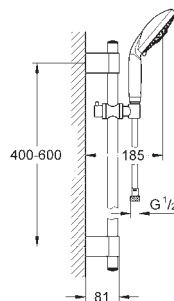

28 767 001

хром

137,18

Rainshower Classic 130

Душевой гарнитур, 3 вида струй

включает в себя:

ручной душ Classic (28 764 000)

душевая штанга 600 мм (28 797 001)

с металлическими настенными креплениями

душевой шланг 1750 мм (28 388 000)

GROHE StarLight хромированная поверхность

Twistfree против перекручивания шланга

GROHE QuickFix Plus (регулируемое расстояние между настенными креплениями

штанги позволяет использовать для монтажа уже имеющиеся отверстия в стене)

минимальное давление 1,0 бар

28 769 001

хром

164,19

то же, 900 мм

ДУШИ