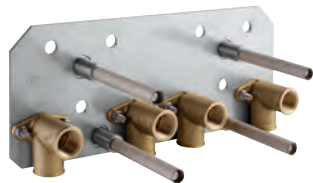

26 042 000

151,82

Rainshower F-Series 15"

Монтажный набор

для Rainshower F-Series 15" Многофункционального верхнего душа

295 мм (ширина) x 121 мм (высота) x 181 мм (глубина)

максимальная глубина монтажа: 91 мм

минимальная толщина стены: не менее 200 мм

минимальная глубина монтажа болтов с резьбой: 14 мм

вся конструкция выполнена из металла

выходы для воды: латунь

соединения 1/2"