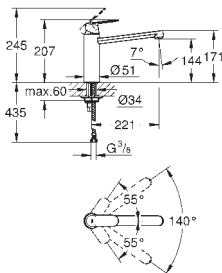

30 193 000

хром

86,55

30 193 DC0

суперсталь

105,02

Eurosmart Cosmopolitan

Смеситель однорычажный для мойки, DN 15

средний излив

монтаж на одно отверстие

GROHE StarLight хромированная поверхность

GROHE SilkMove керамический картридж 35 мм

азрактор

регулировка расхода воды

поворотный трубкообразный излив

область поворота 140°

гибкая подводка

система быстрого монтажа

минимальное давление 1,0 бар