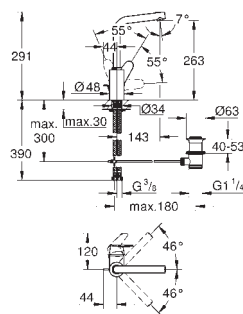

**23 449 002**

хром

**136,13**

**Eurodisc Cosmopolitan**

**Смеситель однорычажный для раковины DN 15 M-Size**

монтаж на одно отверстие  
металлический рычаг  
**GROHE SilkMove** керамический картридж 35 мм  
регулировка расхода воды  
возможность установки мин. расхода 2,5 л/мин.  
**GROHE StarLight** хромированная поверхность  
**GROHE EcoJoy** 5,7 л/мин  
**GROHE QuickFix** быстрая монтажная система  
гладкий корпус  
гибкая подводка  
минимальное давление 1,0 бар