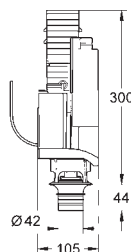

Смывной клапан

для смывного бачка GD 2
регулировка объема смыва от 6 до 9 л
Клапан смыва на 2 объема AV1
с седлом вентиля

без накладной панели управления
GROHE EcoJoy Технология совершенного потока
при уменьшенном расходе воды

43 908 000

13,40