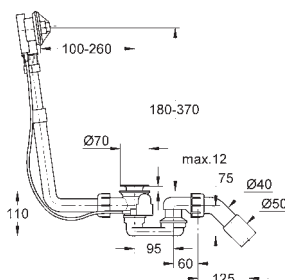

Talento

Сливной и переливной гарнитур

для нормальных ванн и глубоких поддонов
скрытый монтаж
с тягой
без комплекта верхней монтажной части
сифоном
45° сливной дугой

28 943 000

49,35