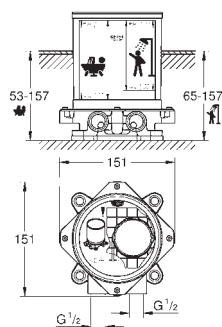

Монтажный набор для напольного излива 1/2"

для смесителей и изливов напольного монтажа

без комплекта верхней монтажной части

допускается регулировка 360° в горизонтальной

плоскости и 3° в вертикальной плоскости

монтажная глубина 53-157 мм

инсталляционная глубина для смесителей для душа

65-157 мм, компенсационная глубина 92 мм

два входа с внутренней резьбой 1/2" (подключение

горячей / холодной воды)

Смывной клапан

звукоизоляционная подставка

прокладка

крепежный материал