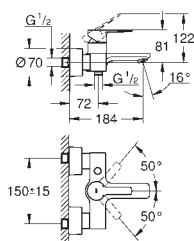

GROHE LINEARE

Артикул Цвет Цена брутто
Без НДС, €

new

33 848 001 хром 178,48
33 848 DC1 суперсталь 232,11

Lineare
Смеситель однорычажный для биде DN 15 S-Size
монтаж на одно отверстие
металлический рычаг
GROHE SilkMove керамический картридж 28 мм
с ограничителем температуры
GROHE StarLight хромированная поверхность
GROHE QuickFix Plus Монтажная система
аэратор с шаровым шарниром
сливной гарнитура 1 1/4"
гибкая подводка
минимальное давление 1,0 бар

new

33 865 001 хром 183,57
33 865 DC1 суперсталь 238,64

Lineare
Смеситель однорычажный для душа, DN 15
настенный монтаж
металлический рычаг
GROHE SilkMove керамический картридж 35 мм
с ограничителем температуры
GROHE StarLight хромированная поверхность
отвод для душа 1/2"
встроенный обратный клапан
скрытые S-образные эксцентрики
с защитой от обратного потока
минимальное давление 1,0 бар

new

33 849 001 хром 234,56
33 849 DC1 суперсталь 304,93

Lineare
Смеситель однорычажный для ванны, DN 15
настенный монтаж
металлический рычаг
GROHE SilkMove керамический картридж 35 мм
с ограничителем температуры
GROHE StarLight хромированная поверхность
автоматический переключатель: ванна/душ
аэратор
отвод для душа 1/2"
встроенный обратный клапан
скрытые S-образные эксцентрики
с защитой от обратного потока
минимальное давление 1,0 бар

new

33 850 001 хром 275,35