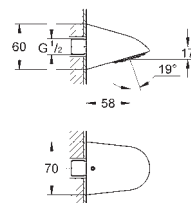

Relexa 70
Спортивный верхний душ
тяжелое литое исполнение
с защитой от кражи
резьбовое соединение 1/2"
вынос 57 мм
ограничитель расхода
9 л/мин. и 12 л/мин.
GROHE DreamSpray превосходный поток воды
GROHE StarLight хромированная поверхность
с системой **SpeedClean** против известковых отложений
Внутренний охлаждающий канал для продолжительного срока службы
Конструкция E
минимальное давление 1,0 бар

28 948 000

хром

161,32