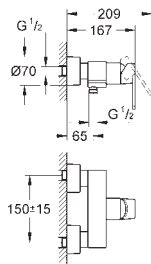

Артикул

Цвет

Цена брутто
Без НДС, €

32 637 000

хром

188,75

Quadra

Смеситель однорычажный для душа, DN 15

настенный монтаж

GROHE SilkMove керамический картридж Ø 46 мм

GROHE StarLight хромированная поверхность

регулировка расхода воды

отвод для душа снизу 1/2" со встроенным

обратным клапаном

скрытые S-образные эксцентрики

с защитой от обратного потока