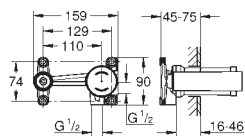

Артикул

Цвет

Цена брутто
Без НДС, €

23 571 000

161,47

Смеситель однорычажный 1/2", встраиваемый универсальный механизм

для смесителя на 2 отверстия
для скрытого монтажа
без комплекта верхней монтажной части
GROHE SilkMove керамический картридж 35 мм
регулировка расхода воды
с ограничителем температуры
излив может быть установлен справа или слева
DR-латунь
шаблон для монтажа