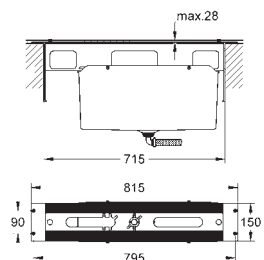

Комплект для ванны на 4/5 отверстий

встраиваемая часть **для монтажа на плиточном бортике**
включает в себя:
монтажная рамка
улавливающее устройство со встроенным сливом для проникающей воды

23 672 000

хром

1 057,27