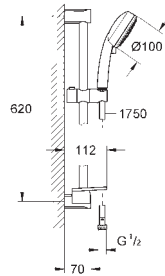

GROHE NEW TEMPESTA COSMOPOLITAN

Артикул

Цвет

Цена брутто
Без НДС, €

27 576 001

хром

53,59

**New Tempesta Cosmopolitan 100
Душевой набор 3 вида струй**

включает в себя:

ручной душ (27 574 001)
душевая штанга, 600 мм
душевой шланг Relexaflex 1750 мм 1/2" x 1/2" (28 154 000)
Полочка **GROHE EasyReach** (27 596 000)

GROHE EcoJoy ограничитель расхода воды 9,5 л/мин

GROHE DreamSpray превосходный поток воды

GROHE StarLight хромированная поверхность

с системой **SpeedClean** против известковых отложений

Внутренний охлаждающий канал для продолжительного срока службы

может использоваться с проточным водонагревателем

минимальное давление 1,0 бар

27 929 001

хром

53,59

то же, 3 вида струй