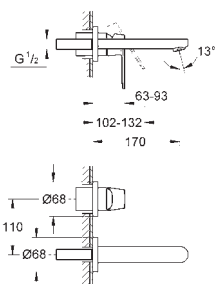

Eurosmart Cosmopolitan
Смеситель для раковины на два отверстия
S-Size

настенный монтаж
комплект верхней монтажной части для
23 571 000
без встраиваемого механизма
металлическая розетка
металлический рычаг
GROHE StarLight хромированная поверхность
GROHE AquaGuide регулируемый аэратор
размер по осям 110 мм
вынос 170 мм

23 571 000

161,47