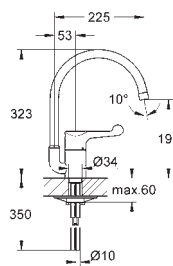

33 912 000

хром

207,11

Euroeco Special

Смеситель однорычажный безопасный для мойки, DN 15

монтаж на одно отверстие

GROHE StarLight хромированная поверхность

керамический картридж

регулировка расхода воды

настраиваемый ограничитель температуры

ламинарный регулятор струи 9 л/мин.

поворотный трубкообразный излив

металлический рычаг

длина рычага 120 мм

ограничитель температуры