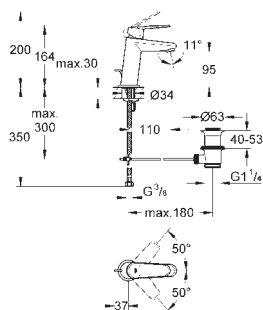

23 049 002

хром

123,12

Eurodisc Cosmopolitan
Смеситель однорычажный для раковины DN 15
S-Size

монтаж на одно отверстие
металлический рычаг
GROHE SilkMove керамический картридж 28 мм
GROHE StarLight хромированная поверхность
GROHE QuickFix Plus Монтажная система с центрирующей направляющей
аэратор
сливной гарнитур 1 1/4"
гибкая подводка