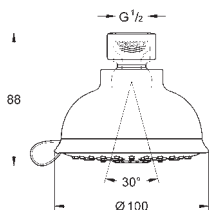

27 610 000

хром

42,68

New Tempesta Rustic 100
Верхний душ с 4 режимами

GROHE Rain O², Rain, Massage, Jet

шаровый шарнир +/- 15° вращающийся

GROHE EcoJoy ограничитель расхода воды 9,5 л/мин

GROHE DreamSpray превосходный поток воды

GROHE StarLight хромированная поверхность
с системой **SpeedClean** против известковых отложений

Внутренний охлаждающий канал для продолжительного срока службы
может использоваться с проточным водонагревателем
блистерная упаковка