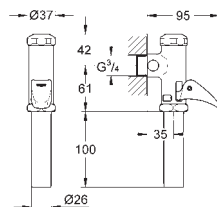

37 139 000

хром

56,30

Автоматическое смывное устройство для унитаза
3/4"

из латуни

GROHE StarLight хромированная поверхность

для тарельчатых и воронкообразных унитазов

с регулятором потока смыва