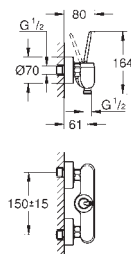

23 430 000

хром

161,93

23 430 LS0

белая луна/хром

210,50

Eurodisc Joy

Смеситель однорычажный для душа, DN 15

настенный монтаж
металлический рычаг
GROHE FeatherControl Joystick картридж
GROHE StarLight хромированная поверхность
отвод для душа снизу 1/2" со встроенным обратным клапаном
скрытые S-образные эксцентрики
с защитой от обратного потока
минимальное давление 1,0 бар