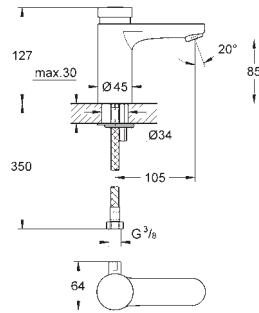

GROHE EUROSMART COSMOPOLITAN T

Артикул

Цвет

Цена брутто
Без НДС, €

36 317 000

хром

210,23

Eurosmart Cosmopolitan T
Автоматический смеситель для раковины со смешиванием и с регулируемым ограничителем температуры

GROHE StarLight хромированная поверхность
3 режима: короткий - средний - длинный (заводская настройка: короткий), примерно 7, 15, 30 сек. (зависит от давления)
диапазон давлений от 0.5 до 6 бар
2 гибких присоединительных шланга
обратный клапан
грязеулавливающие фильтры

36 318 000

хром

205,98

то же, со сливным гарнитуром 1 1/4"