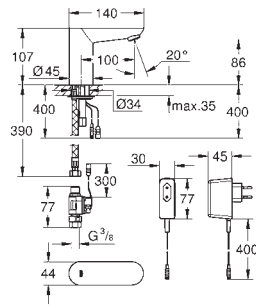

Euroeco Cosmopolitan E Инфракрасная электроника для раковины без смешивания

с инфракрасным датчиком для двусторонней связи для мониторинга, настройки и сервисного обслуживания для холодной или смешанной воды с адаптером 100-230 V переменного тока, 50-60 Hz, 6 V постоянного тока

GROHE EcoJoy 5,7 л/мин
грязеулавливающие фильтры
внешний электромагнитный клапан
система быстрого монтажа

7 предустановленных режимов:

- автоматический смыв
- термическая дезинфекция
- моющий режим

дополнительные функции и точные настройки с помощью пульта дистанционного управления 36 407
Одобрено в CE

класс шума I по DIN 4109

тип защиты смесителя IP 59K

минимальное давление 1,0 бар

36 384 000

хром

470,58