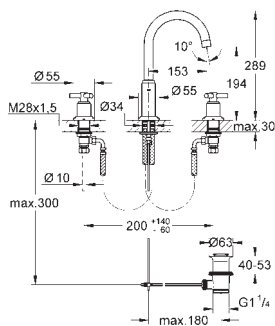

без тяги и сливного гарнитура

гибкая подводка

с рукояткой Ypsilon

20 008 000

хром

460,57

**Aerio**  
**Смеситель для раковины на три**  
**отверстия, DN 15**  
**M-Size**

керамические вентили 1/2", 90°