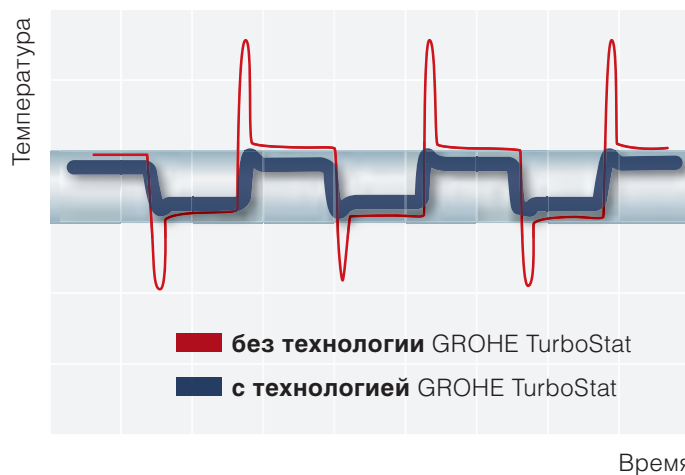

Стабильное поддержание заданной температуры воды создает максимально возможный уровень комфорта и безопасности.

В основе конструкции нашего нового термостата лежит технология Grohe TurboStat. Благодаря непревзойденной чувствительности термоэлемента он за долю секунды обеспечивает смешивание воды до заданной температуры, а также поддерживает ее на постоянном уровне на всем протяжении принятия душа. Вам больше не придется напрасно расходовать воду и время в попытках отрегулировать температуру. Кроме того, в случае прекращения холодного водоснабжения термостат немедленно реагирует автоматическим отключением подачи горячей воды – этим обеспечивается защита от ошпаривания

Точное компенсирование колебаний температуры и напора поступающей воды обеспечивает пользователю стабильность и комфорт душевых процедур на всем их протяжении.