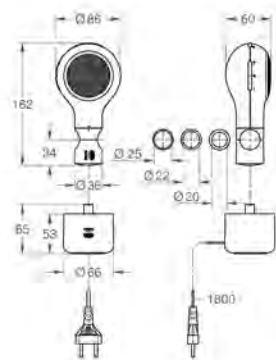

# GROHE AQUATUNES

Артикул

Цвет

Цена брутто  
Без НДС, €

26 268 LVO

белый/серый

88,03