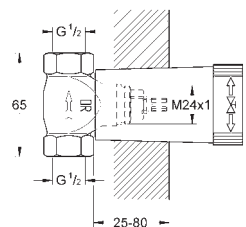

29 811 000

18,86

Встроенный вентиль, 1/2"

предварительно смонтированная керамическая вентиляльная головка 1/2"
180°
резьбовое соединение 1/2"
выравнивание глубины монтажа за счет сиффона
25 - 80 mm
DR-латунь