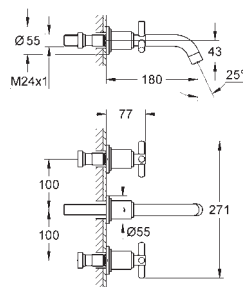

20 164 000

хром

393,50

Aerio
Смеситель для раковины на три отверстия
S-Size

настенный монтаж

без встраиваемого механизма

набор для монтажа для 32 706 000

керамические вентили, для горячей

и холодной воды, 1/2" - 90°

GROHE StarLight хромированная поверхность

размер по осям 200 мм

вынос 180 мм

с рукояткой Ypsilon

минимальное давление 1,0 бар

20 387 000

хром

395,81

то же, вынос 220 мм