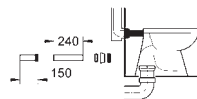

37 102 SNO

альпин-белый

18,42

Впускной гарнитур

как соединяющая трубка от смывной

трубки встроенного смывного устройства

6 - 9 л и встроенного смывного бачка к

напольному унитазу

с соединением

розетки