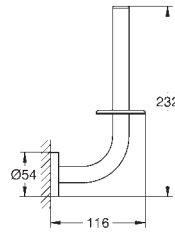

GROHE ESSENTIALS

Артикул

Цвет

Цена брутто
Без НДС, €

40 385 001
40 385 DC1

хром
суперсталь

21,15
29,76

Essentials

Держатель запасного рулона бумаги

металл
настенный монтаж
скрытое крепление
GROHE StarLight хромированная поверхность