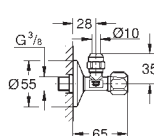

22 053 000

хром

7,07

комплект углового вентиля 3/8"

резьба с насечками для эффективного уплотнения
соединение 3/8"
резьбовой отвод 3/8"
с компенсацией длины
с накидной гайкой Ø 10 мм
герметичный закрывающий шпindelъ резиновой манжетой и два кольца для уплотнения
длинный шатун
эргономичная рукоятка
маркировка: нейтральная
металлические резьбовые розетки Ø 55 мм