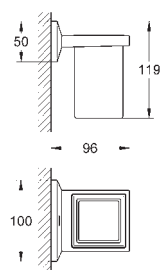

40 493 000

хром

263,62

Allure Brilliant
держатель со стаканом
GROHE StarLight хромированная поверхность