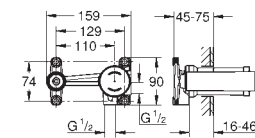

23 571 000

161,47

Смеситель однорычажный 1/2", встраиваемый универсальный механизм

для смесителя на 2 отверстия

для скрытого монтажа

без комплекта верхней монтажной части

GROHE SilkMove керамический картридж 35 мм

регулировка расхода воды

с ограничителем температуры

излив может быть установлен справа или слева

DR-латунь

шаблон для монтажа