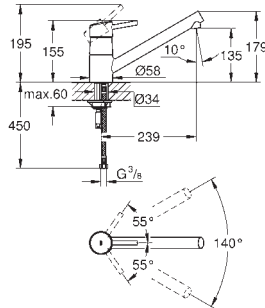

32 659 001

хром

127,69

32 659 DC1

суперсталь

165,73

Concetto

Смеситель однорычажный для мойки, DN 15

с низким изливом

монтаж на одно отверстие

GROHE StarLight хромированная поверхность

GROHE SilkMove керамический картридж 35 мм

аэратор

регулировка расхода воды

поворотный литой излив

область поворота 140°

гибкая подводка

система быстрого монтажа