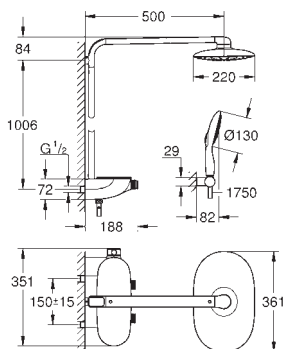

**Twistfree** против перекручивания шланга

\* выбор режима при первой установке; заводская установка: GROHE PureRain

ДУШИ

new

26 361 LS0

белая луна

998,60