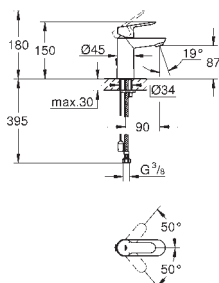

23 329 000

хром

54,67

BauEdge
Смеситель однорычажный для раковины DN 15
S-Size

монтаж на одно отверстие
металлический рычаг
GROHE Longlife керамический картридж 28 мм
GROHE StarLight хромированная поверхность
GROHE EcoJoy 5,7 л/мин
система быстрого монтажа
цепочка
гибкая подводка