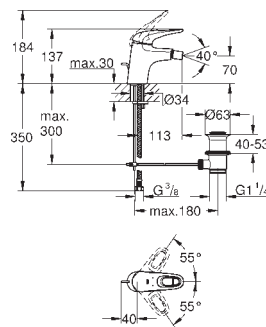

33 565 003 хром **81,87**
33 565 LS3 белая луна/хром **106,44**

Eurostyle
Смеситель однорычажный для биде DN 15
S-Size

монтаж на одно отверстие
металлическая рукоятка (с отверстием)
GROHE SilkMove керамический картридж 35 мм
регулировка расхода воды
с ограничителем температуры
GROHE StarLight хромированная поверхность
GROHE EcoJoy 5,7 л/мин
GROHE QuickFix быстрая монтажная система
с шаровым шарниром
сливной гарнитур 1 1/4"
гибкая подводка