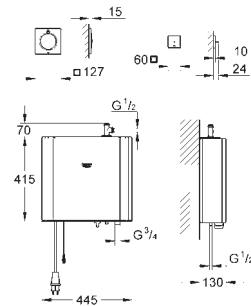

GROHE F-DIGITAL DELUXE

Артикул

Цвет

Цена брутто
Без НДС, €

27 934 000

хром

2 288,12

GROHE F-digital Deluxe

Генератор пара 6,6 кВт с выходом для пара и датчиком температуры
включает в себя:

генератор пара
415 x 445 x 130 мм
подходит для использования в помещениях до 17 м³
источник питания 400 V 3L+N+PE AC, 50 Hz
мощность 6,6 кВт
вход для воды 3/4"
рабочее давление 1-5 бар (при более высоком
рекомендовано установить редуктор давления)
автоматический слив
выход для воды 1/2"
температура пара максимум 55°C
выход для пара 1/2"
тип защиты IP 23
Одобрено в CE
со штепсельной вилкой
модуль выхода пара
127 x 127 мм
резьбовое соединение 1/2"
модуль датчика температуры
60 x 60 x 12 мм

с системой **SpeedClean** против известковых отложений

GROHE StarLight хромированная поверхность

требуется встраиваемый блок (29 074 000), F-digital Deluxe базовый
блок (26 374 000 или 36 397 000), блок Bluetooth (36 371 000) и
удлинительные кабели – все заказывается отдельно

Для более подробного планирования и информации о продукте Вы
можете обратиться в ближайший к Вам сервисный центр GROHE.

36 362 000

хром

2 288,12

GROHE F-digital Deluxe

Генератор пара 2,2 кВт с выходом для пара и датчиком температуры
включает в себя:

генератор пара
415 x 445 x 130 мм
подходит для использования в помещениях до 2,5 м³
источник питания 230 V AC, 50 Hz
мощность 2,2 кВт
вход для воды 3/4"
рабочее давление 1-5 бар (при более высоком
рекомендовано установить редуктор давления)
автоматический слив
выход для воды 1/2"
температура пара максимум 55°C
выход для пара 1/2"
тип защиты IP 23
Одобрено в CE
с ударопрочной штепсельной вилкой
модуль выхода пара
127 x 127 мм
резьбовое соединение 1/2"
модуль датчика температуры
60 x 60 x 12 мм

с системой **SpeedClean** против известковых отложений