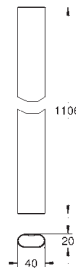

48 350 000

хром

91,53

Rainshower SmartControl

Душевая штанга для переоснащения

металл

Душевая штанга для переоснащения - длинее оригинальной штанги на 15 см

подходит для всех душевых систем Rainshower SmartControl

GROHE StarLight хромированная поверхность

Примечание: удлиненная на 15 см штанга не может быть установлена на уже

смонтированную систему (только до подрезания водоводных трубок)

для душевых систем датой производства с 04/2017

new