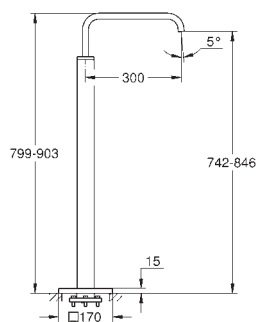

GROHE ALLURE

Артикул

Цвет

Цена брутто
Без НДС, €

13 218 000

хром

963,16

Allure

**Излив для ванны
напольный монтаж**

комплект верхней монтажной части для
45 984

без встроенного механизма

GROHE StarLight хромированная поверхность

излив с аэратором

вынос 300 мм

общая высота 910 мм

минимальное давление 1,0 бар

макс. напор воды 7 галлонов при 26.5 л/мин