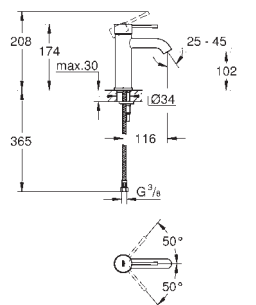

**110,70**  
**135,63**

**Essence**  
**Смеситель однорычажный для раковины DN 15 S-Size**  
монтаж на одно отверстие  
металлический рычаг  
**GROHE SilkMove** керамический картридж **28 мм** с ограничителем температуры  
**GROHE StarLight** хромированная поверхность  
**GROHE EcoJoy** 5,7 л/мин  
**GROHE AquaGuide** регулируемый аэратор  
**GROHE QuickFix Plus** Монтажная система сливной гарнитуры 1 1/4"  
гибкая подводка