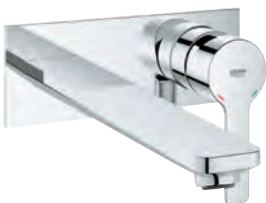

23 444 001

23 444 DC1

хром
суперсталь

201,52
261,89

Lineare

Смеситель для раковины на два отверстия

L-Size

настенный монтаж

комплект верхней монтажной части для

23 571 000

без встраиваемого механизма

металлическая розетка

металлический рычаг

GROHE StarLight хромированная поверхность

GROHE EcoJoy 5,7 л/мин

GROHE AquaGuide регулируемый аэратор

размер по осям 110 мм

вынос 207 мм

минимальное давление 1,0 бар