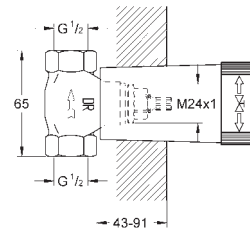

29 032 000

Скрытая вентиляционная головка
предварительно смонтированная
вентиляционная головка 1/2"
резьбовое соединение 1/2"
плавная регулировка глубины монтажа
43 - 91 мм
DR-латунь

23,61