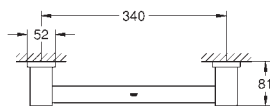

GROHE ESSENTIALS CUBE

Артикул

Цвет

Цена брутто
Без НДС, €

40 514 001

хром

57,67

Essentials Cube

Ручка для ванной

металл

392 мм (функциональная длина 340 мм)

скрытое крепление

GROHE StarLight хромированная поверхность

40 507 001

хром

32,29