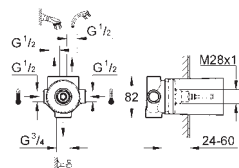

Переключатель на 5 положений

встраиваемый механизм, 1/2"

без комплекта верхней монтажной части

для скрытого монтажа

с керамическими шайбами

подключение холодной или горячей воды 1/2"

2 отвода 1/2"

отвод для ванны 3/4"

защитная втулка

плавная регулировка глубины монтажа

24-60 mm

DR-латунь