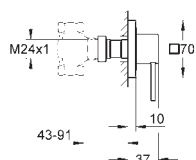

19 384 000

хром

93,88

Allure

Накладная панель скрытой вентиляльной головки

с длинной рукояткой
комплект верхней монтажной части для 29 032 000
плавная регулировка глубины монтажа
43 - 91 мм
металлическая розетка
без встраиваемого механизма
GROHE StarLight хромированная поверхность

35 028 000

98,91

GROHE Rapido C Встраиваемый вентиль на один выход