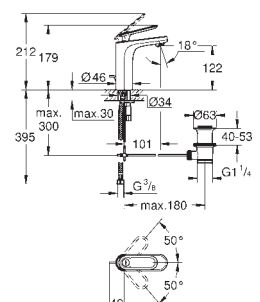

23 064 000 хром **400,46**

Veris
Смеситель однорычажный для раковины DN 15
M-Size

монтаж на одно отверстие
GROHE SilkMove керамический картридж **28 мм**
GROHE StarLight хромированная поверхность
система быстрого монтажа
аэратор с функцией SpeedClean, сливной гарнитур 1 1/4", гибкая подводка,
минимальное давление 1,0 бар

23 065 000 хром **400,46**
то же, гладкий корпус