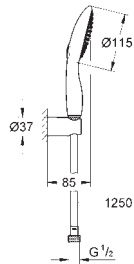

27 839 000

хром

79,12

Power&Soul 115

Душевой набор, 2 вида струй

включает в себя:

ручной душ Power&Soul 115 (27 671 000)

Настенный держатель (27 056 000)

душевой шланг Silverflex 1.250 мм (28 362 000)

GROHE DreamSpray превосходный поток воды

GROHE StarLight хромированная поверхность

с системой **SpeedClean** против известковых отложений

Twistfree против перекручивания шланга

может использоваться с проточным водонагревателем

минимальное давление 1,0 бар