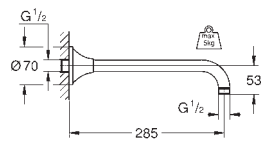

27 974 000

хром

328,88

27 974 IGO

хром/золото

427,56

то же, без ограничения расхода воды

27 986 000