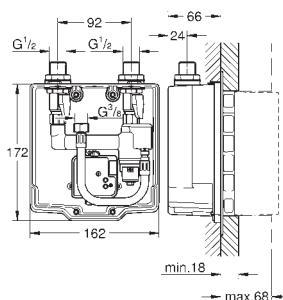

36 336 000

247,09

Eurosmart Cosmopolitan E

Скрытый монтажный ящик

со скрытым, предварительно настраиваемым термостатом

для скрытого монтажа

для комплекта верхней монтажной части

2 запорных клапана

обратный клапан

соединительная коробка для электропитания

для

36 273 000, 36 335 SDO, 36 334 SDO, 36 411 000

минимальное давление 1,0 бар