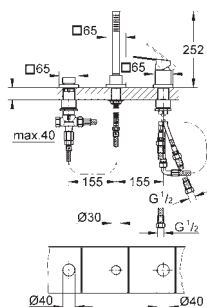

Eurocube

Смеситель однорычажный для ванны на 3 отверстия

GROHE SilkMove керамический картридж Ø 46 мм
GROHE StarLight хромированная поверхность
включает в себя:
элемент управления однорычажного смесителя
переключатель ванна/душ
без излива (19 035)
Euphoria Cube ручной душ (27 699 000) 9,5 л/мин
металлический душевой шланг 2000 мм
гибкая подводка
подключение для душевого шланга
с защитой от обратного потока
может быть использован с 29 037 000
для комбинации 28 990 / 28 991

29 037 000

556,12