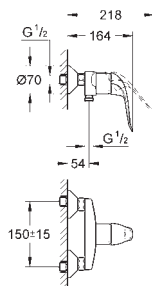

32 783 000

хром

95,83

Euroeco Special

Смеситель однорычажный для ванны, DN 15

настенный монтаж

GROHE StarLight хромированная поверхность

GROHE SilkMove керамический картридж $\varnothing$ 46 мм

GROHE EcoJoy Технология совершенного потока

при уменьшенном расходе воды

регулировка расхода воды

автоматический переключатель:

ванна/душ

азаратор, встроенный обратный клапан

металлический рычаг, длина рычага 120 мм, ограничитель температуры

скрытые S-образные эксцентрики

с защитой от обратного потока

без душевого гарнитура