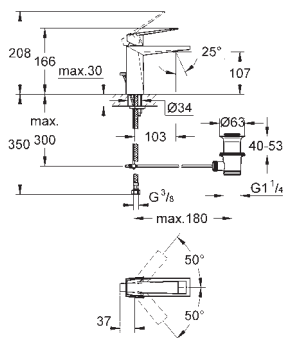

GROHE ALLURE BRILLIANT

Артикул

Цвет

Цена brutto
Без НДС, €

23 029 000

хром

440,39

Allure Brilliant
Смеситель однорычажный для раковины DN 15 M-Size

монтаж на одно отверстие
GROHE SilkMove керамический картридж **28 мм**
ограничитель температуры
GROHE StarLight хромированная поверхность
GROHE QuickFix быстрая монтажная система
GROHE EcoJoy 5.0 л/мин
излив со встроенным аэратором, сливной гарнитур 1 1/4", гибкая подводка
минимальное давление 1,0 бар

23 033 000

хром

440,39

то же, гладкий корпус