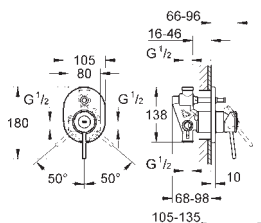

29 047 000

хром

82,55

VauClassic

Смеситель однорычажный для ванны

скрытый монтаж

включает в себя:

комплект готового монтажа

встраиваемый механизм (32 963 000)

металлический рычаг

керамический картридж 46 мм

в цвете хром

регулировка расхода воды

возможность установки мин. расхода 2,5 л/мин.

автоматический переключатель: ванна/душ

уплотнитель розетки и рычага

Дополнительный ограничитель температуры