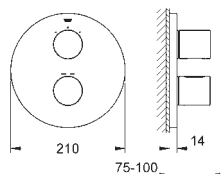

Grohtherm 3000 Cosmopolitan
Термостат для ванны

комплект верхней монтажной части для GROHE Rapido T 35 500 000 с настенными розетками **GROHE QuickFix** (скрытые эксцентрики, уплотнение, скрытый монтаж)

GROHE StarLight хромированная поверхность
стопор безопасности при 38°C

GROHE SafeStop Plus (дополнительная опция)
дополнительный ограничитель температуры при 43° С
аквадиммер многофункциональный:
затвор воды и регулятор расхода
переключатель на 2 положения
без встраиваемого механизма

35 500 000

173,66

Rapido T Встроенный универсальный термостат

19 469 000

хром

214,95