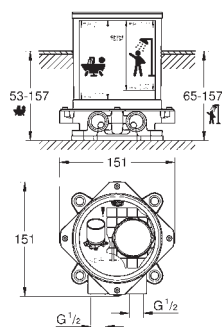

45 984 001

309,35

Монтажный набор для напольного излива 1/2"
для смесителей и изливов напольного монтажа
без комплекта верхней монтажной части
допускается регулировка 360° в горизонтальной
плоскости и 3° в вертикальной плоскости
монтажная глубина 53-157 мм
инсталляционная глубина для смесителей для душа
65-157 мм, компенсационная глубина 92 мм
два входа с внутренней резьбой 1/2" (подключение
горячей / холодной воды)
Смывной клапан
звукоизоляционная подставка
прокладка
крепежный материал