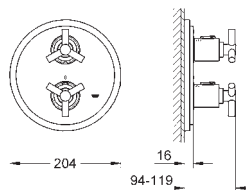

GROHE ATRIO YPSILON

Артикул

Цвет

Цена брутто
Без НДС, €

19 395 000

хром

398,16

Atrio

Термостат для ванны

комплект верхней монтажной части для GROHE Rapido T 35 500 000 без встраиваемого механизма

GROHE StarLight хромированная поверхность
стопор безопасности при 38°C
аквадиммер многофункциональный:
затвор воды и регулятор расхода
переключатель на 2 положения
уплотнитель розетки и рычага
настенная розетка, скрытое крепление
с рукояткой Ypsilon

35 500 000

173,66

Rapido T Встроенный универсальный термостат

19 392 000

хром

354,83