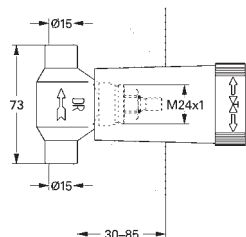

29 801 000

15,92

Механизм скрытого вентиля, 1/2"

предварительно смонтированная вентиляльная головка 1/2", короткий шпindelь, защитная втулка, присоединение для пайки Ø15 мм, DR-латунь

29 803 000

31,07

то же, пайка Ø 18 мм

29 804 000

31,07

то же, пайка Ø 22 мм