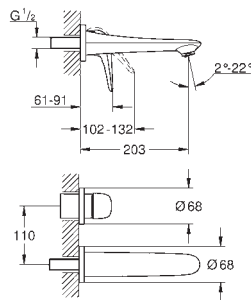

29 097 003 хром **136,80**
29 097 LS3 белая луна/хром **177,84**

Eurostyle
Смеситель для раковины на два отверстия
M-Size

настенный монтаж
без встраиваемого механизма
комплект верхней монтажной части для
23 571 000
металлическая розетка
металлический рычаг (без отверстия)
GROHE StarLight хромированная поверхность
GROHE AquaGuide регулируемый аэратор
размер по осям 110 мм
вынос 203 мм