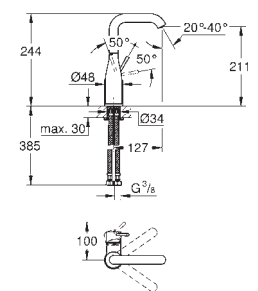

# GROHE ESSENCE

Артикул

Цвет

Цена брутто  
Без НДС, €

**32 628 001**  
**32 628 DC1**

хром  
суперсталь

**142,20**  
**174,29**

**Essence**  
**Смеситель однорычажный для раковины 1/2"**  
**L-Size**  
монтаж на одно отверстие  
металлический рычаг  
**GROHE SilkMove** керамический картридж **28 мм**  
с ограничителем температуры  
**GROHE StarLight** хромированная поверхность  
**GROHE EcoJoy** 5,7 л/мин  
GROHE AquaGuide регулируемый аэратор  
**GROHE QuickFix Plus** Монтажная система  
поворотный излив с аэратором и стопором  
сливной гарнитуры 1 1/4"  
гибкая подводка  
минимальное давление 1,0 бар