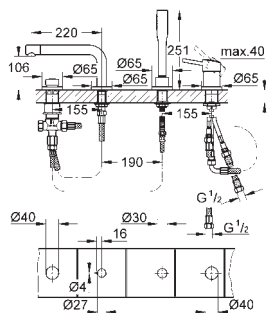

19 576 001

хром

517,30

Concetto

Смеситель однорычажный для ванны

на 4 отверстия

GROHE SilkMove керамический картридж Ø 46 мм

GROHE StarLight хромированная поверхность

включает в себя:

фиксатор для излива (смонтированный)

элемент управления однорычажного смесителя

излив для ванны с аэратором

переключатель ванна/душ

Ручной душ Euphoria Cosmopolitan (27 400 000)

металлический душевой шланг 2000 мм, гибкая подводка

подключение для душевого шланга, **с защитой от обратного потока**

может быть использован с 29 037 000

минимальное давление 1,0 бар