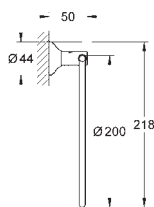

40 372 001

5,77

Essentials

Стакан

стекло

подходит для держателей:

Essentials (40 369)

Essentials Cube (40 508)

Vau Cosmopolitan (40 585)

Essentials Authentic (40 652)

new

40 655 001

хром

20,73

Essentials Authentic

Кольцо для полотенца

металл

скрытое крепление

GROHE StarLight хромированная поверхность

new