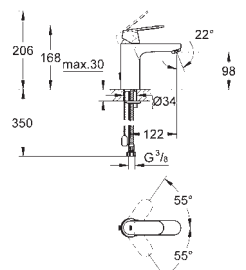

23 326 000

хром

79,47

Eurosmart Cosmopolitan Смеситель однорычажный для раковины DN 15 M-Size

монтаж на одно отверстие
металлический рычаг
GROHE SilkMove керамический картридж 35 мм
GROHE StarLight хромированная поверхность
GROHE EcoJoy 5,7 л/мин
GROHE QuickFix быстрая монтажная система
цепочка
гибкая подводка
дополнительный ограничитель температуры (46 375 000)