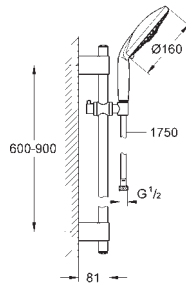

28 770 001

хром

174,93

Rainshower Classic 160

Душевой гарнитур, 4 вида струй

включает в себя:

ручной душ Classic (28 765 000)

душевая штанга, 900 мм (28 819 001)

с металлическими настенными креплениями

душевой шланг 1750 мм (28 388 000)

GROHE StarLight хромированная поверхность

GROHE QuickFix Plus (регулируемое расстояние между настенными креплениями

штанги позволяет использовать для монтажа уже имеющиеся отверстия в стене)

Внутренний охлаждающий канал для продолжительного срока службы

Twistfree против перекручивания шланга