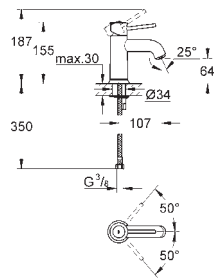

23 162 000

хром

58,96

VauClassic

Смеситель однорычажный для раковины DN 15

монтаж на одно отверстие
металлический рычаг
керамический картридж 28 мм
аэратор
гладкий корпус
в цвете хром
гибкая подводка
система быстрого монтажа