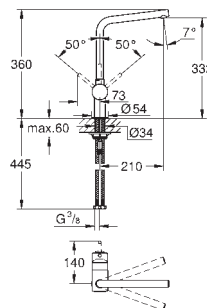

радиус поворота 360°

**с защитой от обратного потока**

гибкая подводка

система быстрого монтажа

**31 375 000**  
**31 375 DC0**

хром  
суперсталь

**170,21**  
**221,27**