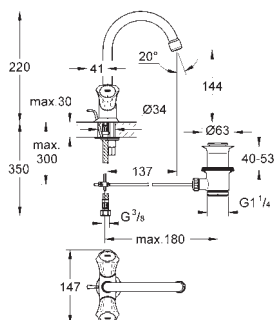

**21 390 001**

хром

**117,22**

**Costa L**

**Смеситель для раковины на одно отверстие, DN 15**

металлические рукоятки  
с теплоизоляцией  
привинчивающаяся  
вентиль Longlife с резиновым  
уплотнением  
литой излив с аэратором  
сливной гарнитур 1 1/4"  
гибкая подводка  
**GROHE StarLight** хромированная поверхность