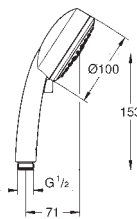

27 573 001

хром

29,98

**то же, без ограничения расхода воды**

27 574 001

хром

22,36

**New Tempesta Cosmopolitan 100**