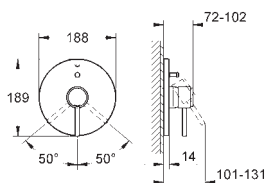

19 459 001 **хром** **296,28**

Atrio
Смеситель однорычажный для ванны
комплект верхней монтажной части для
35 501 000
без встраиваемого механизма
GROHE StarLight хромированная поверхность
уплотнители розетки и рычага
металлическая розетка
скрытое крепление

35 501 000 **71,98**
Rapido E Встроенный универсальный смеситель