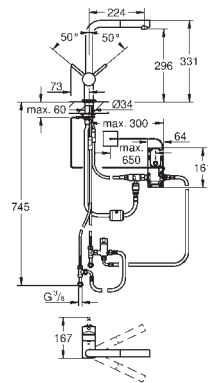

GROHE MINTA / MINTA TOUCH

Артикул

Цвет

Цена брутто
Без НДС, €

31 360 001
31 360 DC1

хром
суперсталь

428,25
556,74

Minta Touch

Сенсорный однорычажный смеситель для мойки 1/2"

L-излив

Touch: активация холодной воды только путем контакта с кожей
электропитание от литиевой батарейки 6 V,
тип CR-P2

Одобрено в CE

магнитный клапан

фиксированный расход воды при подаче воды с использованием сенсора

автоматическое безопасное выключение

подачи воды после 60 сек. непрерывной

работы (заводская настройка)

тип защиты IP 44

GROHE SilkMove керамический картридж Ø 46 мм

выдвижной излив с аэратором

регулировка расхода воды

поворотный трубкообразный излив

радиус поворота 360°

с защитой от обратного потока

гибкая подводка

система быстрого монтажа