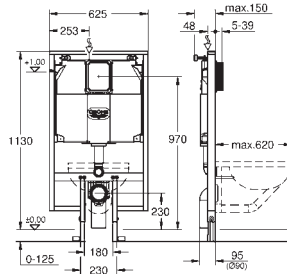

GROHE RAPID SL ДЛЯ УНИТАЗА

Артикул

Цвет

Цена брутто
Без НДС, €

38 994 000

276,59

Rapid SL для подвешного унитаза

для небольших, узких ванных комнат
сmyвной бачок 80 мм
с маленьким ревизионным окошком

монтажная высота 1,13 м
ширина элемента 0,62 м

для монтажа перед стеной или стеной перегородкой
самонесущая стальная рама с
порошковым напылением
подготовлена для облицовки
фиксированные подключения
для одиночного монтажа
быстрая регулировка по высоте

крепежный материал
проверено -TUEV

2 болта-держателя для унитаза
крепление для керамики
расстояние между болтами 180/230 мм
выходной патрубок для унитаза $\varnothing$ 90 мм
регулировка глубины монтажа

редуктор $\varnothing$ 90/110 мм
впускной и смывной гарнитуры
сmyвной бачок 80 мм, 6 - 9 л
заводская настройка 6 л и 3 л
Пневматический смывной клапан с тремя режимами
слива: 2-х объёмный, старт/стоп, или непрерывный
подача воды сверху или сзади
Арматурная группа I

с изоляцией от конденсационной влаги
подвод воды $\frac{1}{2}$, резьбовое соединение для подвода воды
во время сборки не требуется дополнительного инструмента
для монтажа инспекционного короба
для вертикального монтажа

с принадлежностями для монтажа перед стеной

GROHE EcoJoy Технология совершенного потока
при уменьшенном расходе воды

38 995 000

331,91