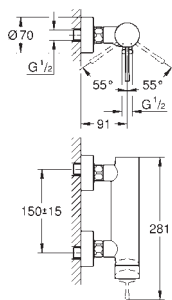

GROHE ESSENCE

Артикул Цвет Цена brutto
Без НДС, €

33 636 001 хром **122,40**
33 636 DC1 суперсталь **155,78**

Essence
Смеситель однорычажный для душа, DN 15
настенный монтаж
металлический рычаг
GROHE SilkMove керамический картридж 35 мм
с ограничителем температуры
GROHE StarLight хромированная поверхность
отвод для душа 1/2"
встроенный обратный клапан
скрытые S-образные эксцентрики
с защитой от обратного потока
минимальное давление 1,0 бар