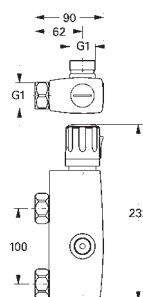

**Automatic 2000 Compact
Термостат, DN 20**

настенный монтаж
термоэлемент
сменный ниппель 1" umschraubbar
рукоятка выбора температуры
со стопором при 38°C
съёмный конечный стопор температуры 45°C
встроенные обратные клапаны
грязеулавливающие фильтры
без подключений
без отводной дуги
GROHE StarLight хромированная поверхность

12 419 000

хром

20,97