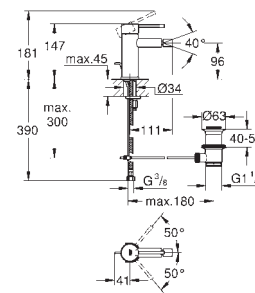

шаблон для монтажа

32 935 001

хром

110,70

**Essence**

**Смеситель однорычажный для биде DN 15**

**S-Size**

монтаж на одно отверстие