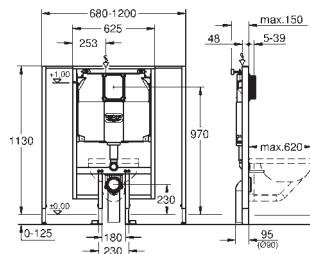

Rapid SL для подвешного унитаза

для небольших, узких ванных комнат
сmyвной бачок 80 мм
с маленьким ревизионным окошком

монтажная высота 1,13 м
регулируемая ширина элемента, 0.70 - 1.20 м

самонесущая стальная рама с
порошковым напылением
подготовлена для облицовки
фиксированные подключения
для одиночного монтажа
быстрая регулировка по высоте

крепежный материал
проверено -TUEV

2 болта-держателя для унитаза
крепление для керамики
расстояние между болтами 180/230 мм
выходной патрубок для унитаза $\varnothing$ 90 мм
регулировка глубины монтажа

редуктор $\varnothing$ 90/110 мм
впускной и смывной гарнитуры
сmyвной бачок 80 мм, 6 - 9 л
заводская настройка 6 л и 3 л
Пневматический смывной клапан с тремя режимами
слива: 2-х объёмный, старт/стоп, или непрерывный
подключение воды сверху
Арматурная группа I

с изоляцией от конденсационной влаги
подвод воды $\frac{1}{2}$, резьбовое соединение для подвода воды
во время сборки не требуется дополнительного инструмента
для монтажа инспекционного короба
для вертикального монтажа

с принадлежностями для монтажа перед стеной

GROHE EcoJoy Технология совершенного потока
при уменьшенном расходе воды