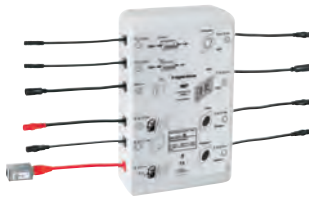

GROHE F-DIGITAL DELUXE

Артикул

Цвет

Цена брутто
Без НДС, €

26 374 000

749,70

GROHE F-digital Deluxe

Базовый блок 4.0 Bluetooth F-Series 40" (BCU V4.0)

для управления LightCurtain в AquaSymphony Rainshower F-Series 40" потолочном душе дополнительные модули света, звука и пара могут быть подключены и управляться включает в себя:

- 2 соединения, каждый для одной пары звукового модуля (36 360 000)
- 1 соединение для одной пары световых модулей (36 359 000)
- 1 соединение для LightCurtain Rainshower F-Series 40" AquaSymphony (26 373 000)
- 2 соединения для парового модуля (36 362 000 или 36 368 000), включающий 1 подключение для парогенератора и 1 подключение для датчика температуры
- 2 соединения для блока питания (максимум для 4 модулей: светового или звукового)
- 2 соединения для док-станции или Bluetooth (блок питания и кабель)

Одобрено в CE

требуется обеспечить доступ для обслуживания

по желанию базовый блок может быть помещен во встраиваемый блок 36 367 000 компоненты приобретаются отдельно

36 397 000

722,65