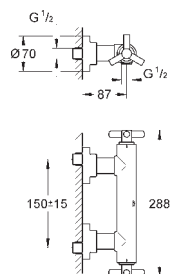

Atrio
Смеситель для душа, DN 15
настенный монтаж
керамические вентили 1/2", 90°
GROHE StarLight хромированная поверхность
отвод для душа 1/2"
встроенные обратные клапаны в душевом отводе 1/2"
скрытые S-образные эксцентрики
с защитой от обратного потока
без душевого гарнитура
с ручкой Ypsilon
максимальный перепад давления 5:1
минимальное давление 1,0 бар

25 010 000

хром

440,74