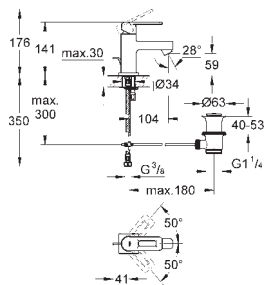

## АКСЕССУАРЫ И ПАНЕЛИ СМЫВА

Essentials Cube

Selection Cube

Skate Cosmopolitan

Артикул

Цвет

Цена брутто  
Без НДС, €

**32 632 000**