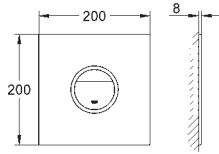

GROHE ПАНЕЛИ СМЫВА ДЛЯ УНИТАЗА

Артикул

Цвет

Цена брутто
Без НДС, €

38 915 KSO
38 915 LSO

черный бархат
белая луна

671,16
745,73

GROHE Ondus Digitecture Light
Накладная панель

2 объема смыва или прерывание смыва старт/стоп
бесконтактная активация смыва
подсветка панели по контуру кнопки
LED подсветка (цвета: синий, красный, желтый, зеленый)
индивидуальная настройка цвета подсветки
таймер вкл/выкл для настройки освещения
длина соединительного кабеля 3 м
Трансформатор для внешнего монтажа
серво мотор
110 V - 240 V блок питания, 50/60 Hz
9 VA
Одобрено в CE
с лампочками контроля за функциями
для смывного бачка GD 2 с пневматическим клапаном AV1
200 x 200 мм
сделано из безопасного стекла
GROHE EcoJoy Технология совершенного потока
при уменьшенном расходе воды

38 809 000

хром

400,57