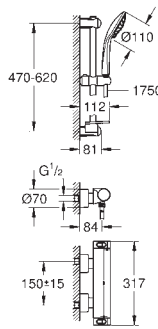

34 195 001

хром

264,77

Grohtherm 2000

Термостат для душа, DN 15 с душевым гарнитуром

состоит из

Grohtherm 2000 термостат для душа
(34 169 000)

Euphoria 110 Massage Душевой гарнитур, 600 мм (27 231 001)
минимальное давление 1,0 бар