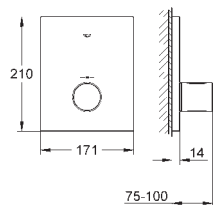

Grotherm F

Комплект верхней монтажной части для центрального термостата

для индивидуальных решений на несколько выходов, которые требуют большого расхода воды требуются дополнительные вентили для встроенного универсального термостата Rapido T 35 500 000; приобретается отдельно
GROHE StarLight хромированная поверхность
стопор безопасности при 38°C

Металлическая рукоятка для регулировки температуры
прямоугольная настенная металлическая розетка со скрытым креплением и уплотнителем
Расход воды:

максимально 53 л/мин при 3 бар используются три выхода одновременно
- Отвод снизу 50 л/мин при 3 бар
- Верхний отвод влево / вправо, каждый 36 л/мин при 3 бар без встраиваемого механизма

35 500 000

173,66

Rapido T Встроенный универсальный термостат

27 625 000

хром

465,87