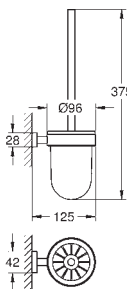

Essentials Cube

Туалетный „ершик“ в комплекте

стекло / металл

настенный монтаж

скрытое крепление

GROHE StarLight хромированная поверхность

40 791 001

белый

4,81

40 791 KS1

черный бархат

4,81

Запасная головка ёршика

40 757 001

хром

93,89