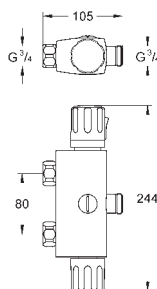

**Automatic 2000 Compact
Термостат, DN 15**

настенный монтаж, термоэлемент
с отводом 3/4", сменный ниппель 3/4", встроенный стопор смешанной воды, Carבודur керамический вентиль 1/2", 180°
рукоятка расхода с индивидуально устанавливаемым стопором
рукоятка выбора температуры
со стопором при 38°C
встроенные обратные клапаны, грязеулавливающие фильтры, без подключений, без отводной дуги
GROHE StarLight хромированная поверхность

34 365 000

хром

412,66