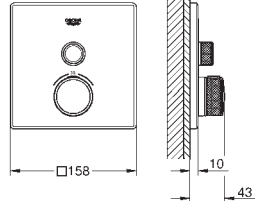

GROHE GROHTHERM SMARTCONTROL

Артикул

Цвет

Цена брутто
Без НДС, €

new

29 123 000

хром

367,13

Grotherm SmartControl

Термостат для встраиваемого монтажа на 1 выход

комплект верхней монтажной части для

GROHE Rapido SmartBox 35 600 000

металлическая накладная панель с **GROHE QuickFix** (скрытые эксцентрики, уплотнение, скрытый монтаж), регулируемая на 6°

GROHE StarLight хромированная поверхность

SmartControl нажать для вкл/выкл, повернуть для увеличения напора

воды от режима EcoJoy до максимального напора воды

заменяемые символы

GROHE TurboStat встроенный термoeлемент

стопор безопасности при 38°C

GROHE SafeStop Plus (дополнительная опция)

дополнительный ограничитель температуры при 43° C

встроенные обратные клапаны и грязеулавливающие фильтры

без встроенного механизма

распределение расхода:

выход А (для внешнего отключения) = 34 л/мин

выход В/С = 29 л/мин

new

29 124 000

хром

399,77