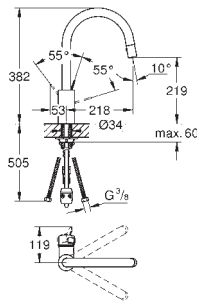

поворотный трубкообразный излив

выбор радиуса поворота: 0° / 150° / 360°

гибкая подводка

система быстрого монтажа

**32 843 00E**

хром

**120,99**

**ditto, with GROHE Ecojoy mousseur 5.7 l/min**