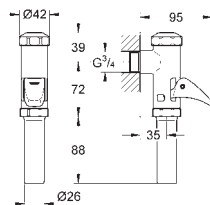

37 141 000

хром

68,54

Полноавтоматическое смывное устройство для унитаза

подключение 3/4"

из латуни

GROHE StarLight хромированная поверхность

для тарельчатых и воронкообразных унитазов

с автоматическим регулятором потока смыва

установка при проточном давлении

от 1,2 до 5,0 бар

Арматурная группа II