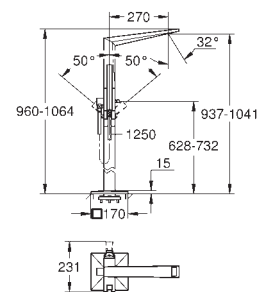

23 119 000

хром

1 975,78

Allure Brilliant
Смеситель однорычажный для ванны, DN 15
напольный монтаж
комплект верхней монтажной части для 45 984 без встроенного механизма
GROHE SilkMove керамический картридж Ø 46 мм
GROHE StarLight хромированная поверхность
автоматический переключатель: ванна/душ
излив со встроенным аэратором
вынос 270 мм
встроенный обратный клапан в душевом отводе 1/2"
держатель ручного душа
ручной душ Euphoria Cube+
металлический душевой шланг 1250 мм
с защитой от обратного потока