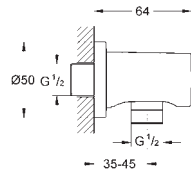

27 057 000

хром

35,18

27 057 DC0

суперсталь

42,03

27 057 LS0

белая луна/хром

43,87

Rainshower

Подключение для душевого шланга,

DN 15

внешняя резьба

с круглой розеткой