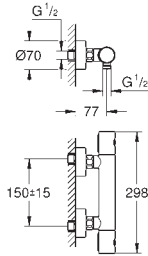

GROHE GROHTHERM 1000 COSMOPOLITAN M

Артикул

Цвет

Цена брутто
Без НДС, €

34 065 002
34 065 DC2

хром
суперсталь

176,47
199,93

Grotherm 1000 Cosmopolitan M Термостат для душа, DN 15

настенный монтаж

GROHE StarLight хромированная поверхность

GROHE MetalGrip эргономичная металлическая рукоятка
стопор безопасности при 38°C

GROHE SafeStop Plus (дополнительная опция)
дополнительный ограничитель температуры при 43° C

GROHE TurboStat встроенный термоэлемент
встроенный стопор смешанной воды
рукоятка расхода с экономичной кнопкой GROHE EcoButton
и индивидуально устанавливаемым стопором
керамический вентиль 1/2", 180°
отвод для душа снизу 1/2"

встроенные обратные клапаны
грязеулавливающие фильтры

с защитой от обратного потока

скрытые S-образные эксцентрики

металлическая розетка

минимальное давление 1,0 бар

GROHE EcoJoy Технология совершенного потока
при уменьшенном расходе воды