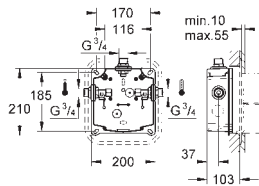

GROHE EURODISC SE

Артикул

Цвет

Цена брутто
Без НДС, €

36 247 000

хром

755,34

Eurodisc SE

Автоматический термостат для душа 1/2"

6V литиевая батарейка, тип CR-P2

GROHE StarLight хромированная поверхность

GROHE TurboStat встроенный термoeлемент
рукоятка выбора температуры со стопором
между 35°C и 45°C
обратный клапан
грязеулавливающие фильтры
прерывание подачи воды старт/стоп
автоматическое отключение воды
активизация включения
время подачи воды от 7 сек. до 30 мин.
автоматический смыв 5 мин после
3-х дней не пользования
модуль термической дезинфекции 3,5–11 мин
Одобрено в CE
класс шума I по DIN 4109
тип защиты IP 55

36 014 000

112,25

Eurodisc SE

Скрытый монтажный ящик, 1/2"

для скрытого монтажа

для комплекта верхней монтажной части

36 247

монтажный ящик из эластомера
выравнивание глубины монтажа за счет
сильфона
2 запорных клапана
тип защиты IP 69K

GROHE EcoJoy Технология совершенного потока
при уменьшенном расходе воды
(с 36 247)