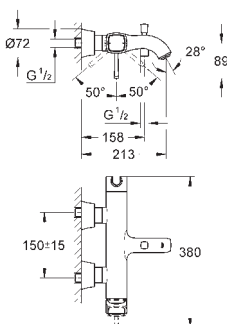

Grandera
Смеситель однорычажный для ванны, DN 15
настенный монтаж
GROHE SilkMove керамический картридж Ø 46 мм
GROHE StarLight хромированная поверхность
регулировка расхода воды
со встроенным держателем для ручного душа
автоматический переключатель: ванна/душ
аэратор
встроенный обратный клапан в душевом отводе 1/2"
скрытые S-образные эксцентрики
с защитой от обратного потока
минимальное давление 1,0 бар