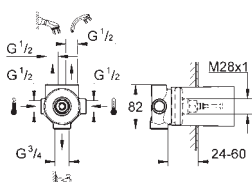

29 708 000 **183,59**

Переключатель на 5 положений
встраиваемый механизм, 1/2"
без комплекта верхней монтажной части
для скрытого монтажа
с керамическими шайбами
подключение холодной или горячей воды 1/2"
2 отвода 1/2"
отвод для ванны 3/4"
защитная втулка
плавная регулировка глубины монтажа
24-60 mm
DR-латунь