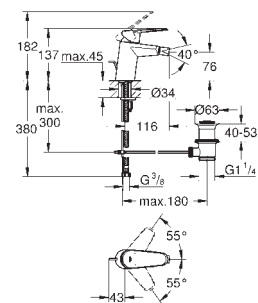

33 244 002

хром

123,12

Eurodisc Cosmopolitan **Смеситель однорычажный для биде DN 15** **S-Size**

металлический рычаг
монтаж на одно отверстие
GROHE SilkMove керамический картридж 35 мм
регулировка расхода воды
возможность установки мин. расхода 2,5 л/мин.
GROHE StarLight хромированная поверхность
GROHE QuickFix Plus Монтажная система с центрирующей направляющей
аэратор с шаровым шарниром
сливной гарнитур 1 1/4"
гибкая подводка
минимальное давление 1,0 бар
дополнительный ограничитель температуры (46 375 000)
класс шума I по DIN 4109