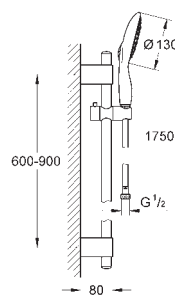

27 738 000

хром

144,75

Power&Soul 130

Душевой гарнитур, 4 вида струй

включает в себя:

ручной душ Power&Soul 130 (27 673 000)

душевая штанга, 900 мм (27 785 000)

с металлическими настенными креплениями

душевой шланг 1750 мм (28 388 000)

GROHE EcoJoy ограничитель расхода воды 9,5 л/мин

GROHE DreamSpray превосходный поток воды

GROHE StarLight хромированная поверхность

GROHE QuickFix Plus (регулируемое расстояние между настенными креплениями

штанги позволяет использовать для монтажа уже имеющиеся отверстия в стене)

с системой **SpeedClean** против известковых отложений

Внутренний охлаждающий канал для продолжительного срока службы

Twistfree против перекручивания шланга

может использоваться с проточным водонагревателем

минимальное давление 1,0 бар