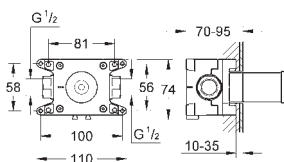

35 028 000 **98,91**

GROHE Rapido C
Встраиваемый вентиль на один выход
Для модульной установки системы Grotherm Custom Shower
Встраиваемый корпус с защитным коробом
Водонепроницаемое уплотнение для монтажа
Для обмуровки и сухого монтажа
точки крепления для монтажа перед стеной или стеной-перегородкой
корпус из латуни с низким содержанием цинка
керамический вентиль 3/4"
резьбовое соединение 1/2"
Расход воды:
55 л/мин. при 3 бар
глубина монтажа 70-95 мм
минимальное давление 1,0 бар