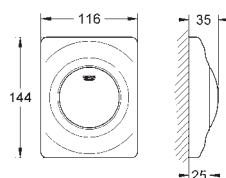

38 808 000
38 808 SH0
38 808 P00

хром
альпин-белый
матовый хром

76,23
65,57
72,12

Surf
Накладная панель
механическая панель смыва для писсуара
комплект верхней монтажной части
для Rapido U или Rapido UMB
116 x 144 мм
механический функциональный элемент
минимальное давление 0,5 бар
максимальное давление 6 бар
1.0 - 6.0 настройка
Арматурная группа II
GROHE StarLight хромированная поверхность