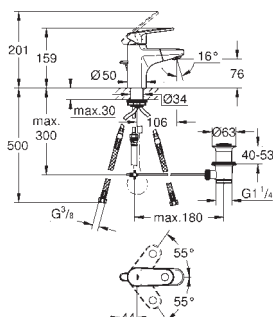

33 155 002

хром

194,48

Europlus
Смеситель однорычажный для раковины DN 15 S-Size

монтаж на одно отверстие
металлический рычаг
GROHE SilkMove керамический картридж **35 мм**
регулировка расхода воды
возможность установки мин. расхода **2,5 л/мин.**
ограничитель температуры
GROHE StarLight хромированная поверхность
система быстрого монтажа
выдвижной излив с аэратором
встроенный обратный клапан
сливной гарнитур **1 1/4"**
гибкая подводка