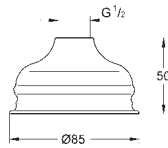

GROHE ВЕРХНИЕ ДУШИ RELEXA

Артикул

Цвет

Цена брутто
Без НДС, €

28 404 000

хром

9,03

Relexa Basic 85
Верхний душ с одним режимом
латунный лист
высота 50 мм
резьбовое соединение 1/2"

28 094 000

хром

23,98