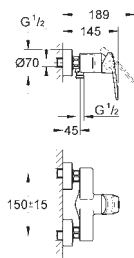

33 577 002

хром

143,30

Europlus
Смеситель однорычажный для душа, DN 15

настенный монтаж
металлический рычаг
GROHE SilkMove керамический картридж Ø 46 мм
ограничитель температуры
GROHE StarLight хромированная поверхность
регулировка расхода воды
возможность установки мин. расхода 2,5 л/мин.
отвод для душа снизу 1/2" со встроенным обратным клапаном
скрытые S-образные эксцентрики
с защитой от обратного потока
минимальное давление 1,0 бар