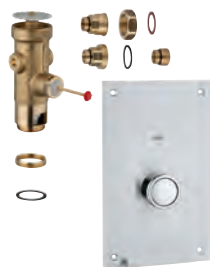

42 902 000

хром

261,16

Смывное устройство под давлением для унитаза
для скрытого монтажа
подключение 3/4"
регулировка объема смыва от 6 до 9 л
накладная панель из нержавеющей стали
без предохранителя
без смывной трубки
для замены на модель 663.04.200 (G1)