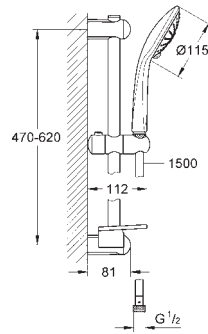

**Внутренний охлаждающий канал** для продолжительного срока службы

**Twistfree** против перекручивания шланга

**27 243 001**  
**27 243 LS1**

**хром**  
**белая луна**

**80,59**  
**69,74**

**Euphoria 110 Massage**  
**Душевой гарнитур, 3 вида струй**