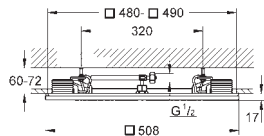

заменены: класс энергоэффективности: A +

Для более подробного планирования и информации о продукте Вы можете обратиться

в ближайший к Вам сервисный центр GROHE.

29 069 000

93,60