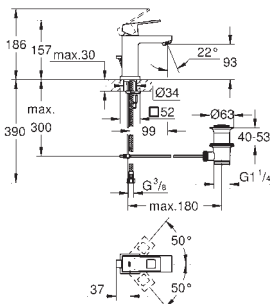

**23 127 00E** **хром** **152,53**

**Eurocube**  
**Смеситель однорычажный для раковины DN 15**  
**S-Size**

монтаж на одно отверстие  
металлический рычаг  
**GROHE SilkMove** керамический картридж 28 мм  
ограничитель температуры  
**GROHE StarLight** хромированная поверхность  
**GROHE EcoJoy SpeedClean** аэратор с ограничением расхода воды 5,7 л/мин  
**GROHE QuickFix Plus** Монтажная система  
сливной гарнитур 1 1/4"  
гибкая подводка