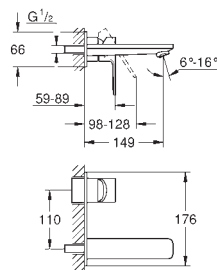

19 409 001

19 409 DC1

хром
суперсталь

186,23
241,90

Lineare

Смеситель для раковины на два отверстия

M-Size

настенный монтаж

комплект верхней монтажной части для

23 571 000

без встраиваемого механизма

металлическая розетка

металлический рычаг

GROHE StarLight хромированная поверхность

GROHE EcoJoy 5,7 л/мин

GROHE AquaGuide регулируемый аэратор

размер по осям 110 мм

вынос 149 мм

минимальное давление 1,0 бар

new