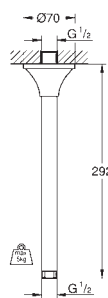

27 982 000

хром

65,79

27 982 IGO

хром/золото

85,51

Rainshower Grandera

Потолочный душевой кронштейн 292 мм

металл
резьбовое соединение 1/2"
Grandera розетка
GROHE StarLight хромированная поверхность
подходит для всех верхних душев Grandera
минимальное давление 1,0 бар

27 978 000

хром

54,82

27 978 IGO

хром/золото

71,25

то же, вынос 142 мм