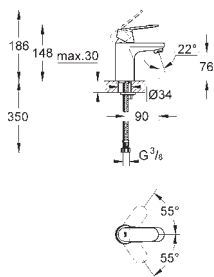

GROHE EUROSMART COSMOPOLITAN

Артикул

Цвет

Цена брутто
Без НДС, €

32 824 000

хром

70,38

Eurosmart Cosmopolitan Смеситель однорычажный для раковины DN 15 S-Size

монтаж на одно отверстие
металлический рычаг
GROHE SilkMove керамический картридж 35 мм
регулировка расхода воды
возможность установки мин. расхода 2,5 л/мин.
GROHE StarLight хромированная поверхность
GROHE QuickFix быстрая монтажная система
аэратор
гладкий корпус
гибкая подводка
дополнительный ограничитель температуры (46 375 000)
класс шума I по DIN 4109