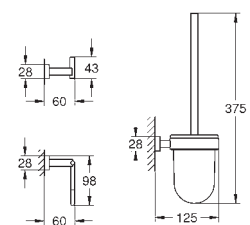

93,89

**Essentials Cube**

**Набор аксессуаров 3 в 1 City Restroom**

стекло / металл

включает в себя:

крючок для банного халата (40 511 001)

Держатель бумаги (40 507 001)

туалетный „ершик“ в комплекте (40 513 001)