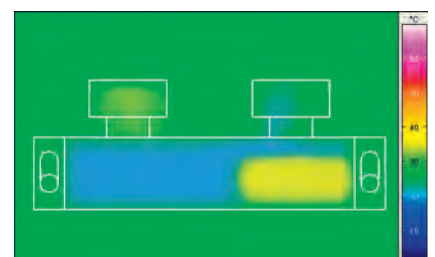

Термограмма устройства с технологией Grohe CoolTouch