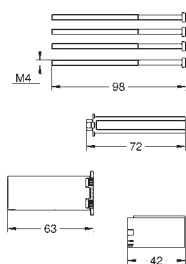

14 048 000

хром

110,14

Универсальный набор удлинителей

25 мм

для комплектов верхней монтажной части Grotherm SmartControl и SmartControl

смесителей с GROHE Rapido SmartBox