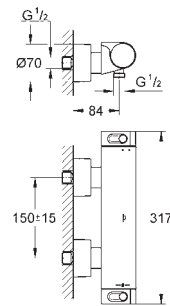

с защитой от обратного потока

скрытые S-образные эксцентрики, CoolTouch розетки с уплотнением к стене

дополнительная опция: **GROHE EasyReach** полочка (18 608 001)

GROHE EcoJoy Технология совершенного потока

при уменьшенном расходе воды

34 464 001

хром

292,16

Grohtherm 2000

Термостат для ванны, DN 15

настенный монтаж

100% GROHE CoolTouch корпус изделия
+ S-образные эксцентрики

GROHE StarLight хромированная поверхность
GROHE Aqua Paddle эргономичные рукоятки
стопор безопасности при 38°C

GROHE SafeStop Plus (дополнительная опция)
дополнительный ограничитель температуры при 43° C

GROHE TurboStat встроенный термоэлемент
встроенный стопор смешанной воды
GROHE AquaDimmer Plus многофункциональный
- встроенная кнопка с функцией экономии воды для душа
- регулировка расхода
- переключатель: ванна/душ
отвод для душа снизу 1/2"

GROHE XL Waterfall

азрактор

встроенные обратные клапаны
грязеулавливающие фильтры

с защитой от обратного потока

скрытые S-образные эксцентрики, CoolTouch розетки с уплотнением к стене

GROHE EasyReach полочка съемная

съемная

хром

GROHE EcoJoy Технология совершенного потока

при уменьшенном расходе воды