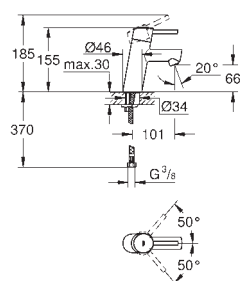

32 240 10E хром 95,18

Concetto
Смеситель однорычажный для раковины DN 15
S-Size
монтаж на одно отверстие
металлический рычаг
GROHE SilkMove керамический картридж 28 мм
регулировка расхода воды
с ограничителем температуры
GROHE StarLight хромированная поверхность
GROHE EcoJoy SpeedClean аэратор с ограничением расхода воды 5,7 л/мин
GROHE QuickFix быстрая монтажная система
гладкий корпус
гибкая подводка
минимальное давление 1,0 бар
класс шума I по DIN 4109