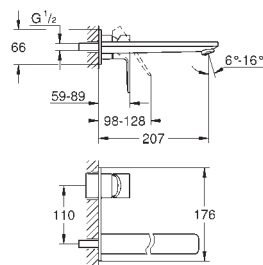

23 444 001

23 444 DC1

хром
суперсталь

201,52
261,89

Lineare

Смеситель для раковины на два отверстия

L-Size

настенный монтаж

комплект верхней монтажной части для

23 571 000

без встраиваемого механизма

металлическая розетка

металлический рычаг

GROHE StarLight хромированная поверхность

GROHE EcoJoy 5,7 л/мин

GROHE AquaGuide регулируемый аэратор

размер по осям 110 мм

вынос 207 мм

минимальное давление 1,0 бар