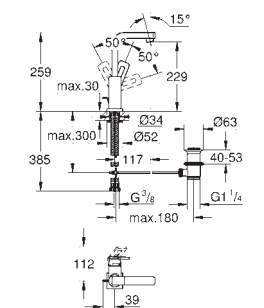

**23 441 000**

хром

**211,61**

**Quadra**  
**Смеситель однорычажный для раковины DN 15 M-Size**

монтаж на одно отверстие  
металлический рычаг  
**GROHE SilkMove** керамический картридж **28 мм**  
с ограничителем температуры  
**GROHE StarLight** хромированная поверхность  
**GROHE EcoJoy SpeedClean** аэратор с ограничением расхода воды 5,7 л/мин  
**GROHE QuickFix Plus** Монтажная система  
сливной гарнитур 1 1/4", гибкая подводка  
минимальное давление 1,0 бар