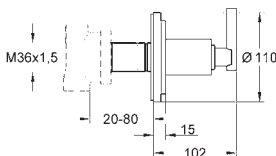

**Atrio
Переключатель на 5 положений
для 29 708 000**

комплект верхней монтажной части
без встраиваемого механизма
GROHE StarLight хромированная поверхность
розетка с уплотнителем
завинчивающаяся
с ручкой Jota

29 708 000

183,59