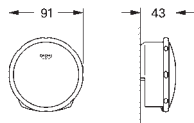

19 952 000

хром

102,80

Talentofill
Наливной,
сливной и переливной гарнитур

комплект готового монтажа
включает в себя:
розетки детали подводки, пробки
монтажные принадлежности **для комбинации с Talentofill**
28 990/28 991
GROHE StarLight хромированная поверхность