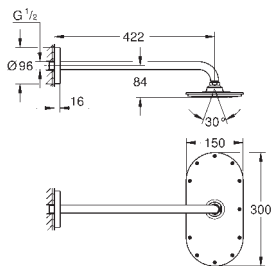

26 170 000

хром

359,99

Rainshower Veris 300 x 150

Верхний душ и душевой кронштейн 422 мм
включает в себя:

Rainshower Veris Верхний душ, металл, хромированная
душевая поверхность (27 470 000)
Rainshower Душевой кронштейн 422 мм, хромированная розетка (26 146 000)
GROHE DreamSpray превосходный поток воды
GROHE StarLight хромированная поверхность
с системой **SpeedClean** против известковых отложений
может использоваться с проточным водонагревателем
нормальная струя при давлении от 0,5 бар

ДУШИ