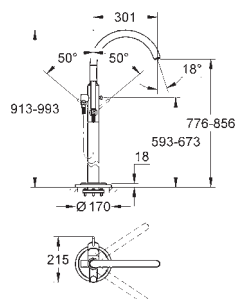

32 653 002 **хром** **1 431,73**

Atrio
Смеситель однорычажный для ванны, DN 15
напольный монтаж
без встроенного механизма
GROHE StarLight хромированная поверхность
GROHE SilkMove керамический картридж $\varnothing$ 46 мм
регулировка расхода воды
переключатель ванна/душ
поворотный трубкообразный C-излив с
азрактором и стопором
встроенный обратный клапан в душевом отводе 1/2"
держатель ручного душа
ручной душ Sena (28 034 000)
душевой шланг 1500 мм 1/2" x 1/2"
с защитой от обратного потока
Для использования с:
45 984
минимальное давление 1,0 бар