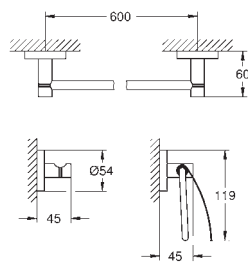

**Запасная головка ёршика**

**40 407 001**  
**40 407 DC1**

хром  
суперсталь

**66,65**  
**93,76**

**Essentials**

**Набор аксессуаров 3 в 1 City Restroom**

стекло / металл  
включает в себя:  
туалетный „ершик“ в комплекте (40 374 001)  
крючок для банного халата (40 364 001)  
держатель бумаги (40 367 001)  
скрытое крепление  
**GROHE StarLight** хромированная поверхность