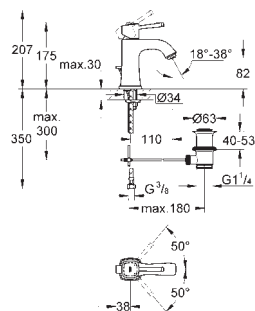

GROHE GRANDERA

Артикул

Цвет

Цена брутто
Без НДС, €

23 303 000
23 303 IGO

хром
хром/золото

257,33
331,23

Grandera
Смеситель однорычажный для раковины DN 15 M-Size

монтаж на одно отверстие
GROHE SilkMove керамический картридж 28 мм
ограничитель температуры
GROHE StarLight хромированная поверхность
GROHE EcoJoy Технология совершенного потока при уменьшенном расходе воды
GROHE QuickFix быстрая монтажная система
GROHE AquaGuide регулируемый аэратор 5,7 л/мин
сливной гарнитур 1 1/4"
гибкая подводка
минимальное давление 1,0 бар