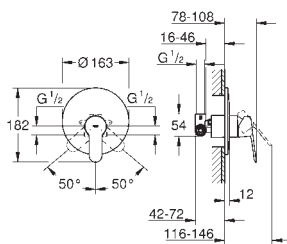

Артикул

Цвет

Цена брутто
Без НДС, €

29 078 000

хром

93,88

BauEdge

Смеситель однорычажный для душа, DN 15

скрытый монтаж

включает в себя:

комплект готового монтажа

встраиваемый механизм (33 964)

металлический рычаг

GROHE Longlife Керамический картридж 46 мм

GROHE StarLight хромированная поверхность

регулировка расхода воды

уплотнитель розетки и рычага

дополнительный ограничитель температуры (46 308 000)