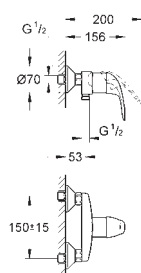

32 740 000

хром

55,73

Euroeco
Смеситель однорычажный для душа, DN 15

настенный монтаж
металлический рычаг
GROHE SilkMove керамический картридж $\varnothing$ 46 мм
GROHE StarLight хромированная поверхность
регулировка расхода воды
отвод для душа снизу 1/2" со встроенным обратным клапаном
скрытые S-образные эксцентрики
отражатели из металла
Дополнительный ограничитель температуры
с защитой от обратного потока
класс шума I по DIN 4109