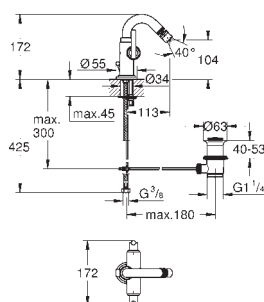

24 026 000

хром

346,90

Atrio
Смеситель для биде на одно отверстие, DN 15
M-Size

керамические вентили 1/2", 90°
GROHE StarLight хромированная поверхность
система быстрого монтажа
аэратор с шаровым шарниром
трубкообразный излив
сливной гарнитур 1 1/4"
гибкая подводка
с ручкой Jota