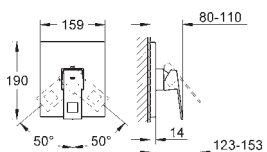

GROHE EUROCUBE JOY

Артикул Цвет Цена брутто
Без НДС, €

19 898 000 **хром** **132,03**

Eurocube

Смеситель однорычажный для душа

комплект верхней монтажной части для

35 501 000

без встраиваемого механизма

металлический рычаг

GROHE StarLight хромированная поверхность

уплотнитель розетки и рычага

металлическая розетка, скрытое крепление

35 501 000

Rapido E Встроенный универсальный смеситель

71,98