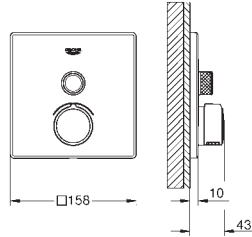

# GROHE SMARTCONTROL СМЕСИТЕЛИ

Артикул

Цвет

Цена брутто  
Без НДС, €

new

29 147 000

хром

316,14