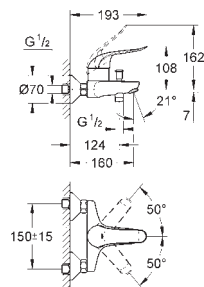

GROHE EUROECO SPECIAL

Артикул

Цвет

Цена брутто
Без НДС, €

32 773 000

хром

204,46

Euroeco Special

Смеситель однорычажный для раковины DN 15

настенный монтаж

GROHE StarLight хромированная поверхность

GROHE SilkMove керамический картридж $\varnothing$ 46 мм

GROHE EcoJoy Технология совершенного потока

при уменьшенном расходе воды

регулировка расхода воды, настраиваемый ограничитель температуры

возможность установки мин. расхода 2,5 л/мин.

поворотный и фиксирующийся литой излив, ламинарный регулятор струи 9 л/мин.

вынос 257 мм

металлический рычаг, длина рычага 170 мм

скрытые S-образные эксцентрики

32 775 000

хром

248,84

то же, с фиксирующимися S- образными эксцентриками, вынос 342 мм

32 774 000

хром

230,24

Euroeco Special

Смеситель однорычажный для раковины DN 15

настенный монтаж

GROHE StarLight хромированная поверхность

GROHE SilkMove керамический картридж $\varnothing$ 46 мм

GROHE EcoJoy Технология совершенного потока

при уменьшенном расходе воды

регулировка расхода воды, настраиваемый ограничитель температуры

возможность установки мин. расхода 2,5 л/мин.

ламинарный регулятор струи 9 л/мин.

поворотный и фиксирующийся литой излив, вынос 274 мм, металлический рычаг,

длина рычага 170 мм

с запорными S-эксцентриками

32 780 000

хром

81,56

Euroeco Special

Смеситель однорычажный для душа, DN 15

настенный монтаж

GROHE StarLight хромированная поверхность

GROHE SilkMove керамический картридж $\varnothing$ 46 мм

GROHE EcoJoy Технология совершенного потока

при уменьшенном расходе воды

регулировка расхода воды, настраиваемый ограничитель температуры, возможность

установки мин. расхода 2,5 л/мин.

отвод для душа снизу 1/2"

встроенный обратный клапан

металлический рычаг, длина рычага 120 мм

скрытые S-образные эксцентрики