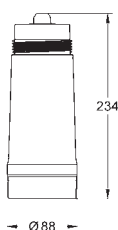

40 430 001

134,48

то же, размер M, объем 1500 л при 15° dKH, высота 376 мм

40 412 001

179,30

то же, размер L, объем 2600 л при 15° dKH, высота 429 мм

40 547 001

70,05