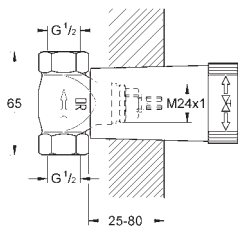

29 811 000

18,86

Встроенный вентиль, 1/2"

предварительно смонтированная керамическая вентиляльная головка 1/2"
180°
резьбовое соединение 1/2"
выравнивание глубины монтажа за счет
сильфона
25 - 80 мм
DR-латунь