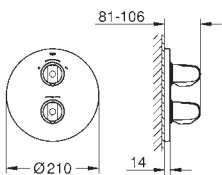

19 985 000

хром

164,81

Grohtherm 1000

Термостат для душа со встроенным переключателем на 2 положения

комплект верхней монтажной части для

GROHE Rapido T 35 500 000

с настенными розетками **GROHE QuickFix** (скрытые
эксцентрики, уплотнение, скрытый монтаж)

GROHE StarLight хромированная поверхность

GROHE MetalGrip эргономичная металлическая рукоятка
стопор безопасности при 38°C

GROHE SafeStop Plus (дополнительная опция)

дополнительный ограничитель температуры при 43° C

GROHE AquaDimmer Plus многофункциональный

- GROHE EcoButton

(встроенная кнопка с функцией экономии воды для душа)

- регулировка расхода

- переключатель: верхний душ и ручной душ

без встраиваемого механизма

минимальное давление 1,0 бар

GROHE EcoJoy Технология совершенного потока

при уменьшенном расходе воды

35 500 000

173,66

Rapido T Встроенный универсальный термостат