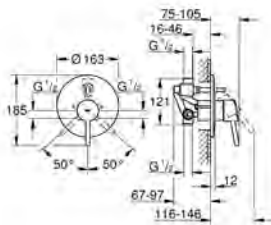

32 214 001

хром

134,50

Concetto

Смеситель однорычажный для ванны, DN 15

для скрытого монтажа

GROHE SilkMove керамический картридж Ø 46 мм

GROHE StarLight хромированная поверхность

включает в себя: комплект готового монтажа

корпус встраиваемого смесителя 33 963 000

регулировка расхода воды

возможность установки мин. расхода 2,5 л/мин.

металлический рычаг, уплотнитель розетки и рычага

металлическая розетка, винтовое крепление

Дополнительный ограничитель температуры

минимальное давление 1,0 бар