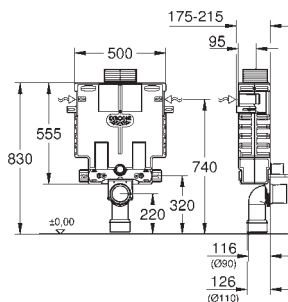

Uniset для унитаза

монтажная высота 0,82 м
со сливным бачком 6 - 9 л
управление спереди и сверху
шумопоглощающий EPS-модуль
для обмуровки
рельсовые адаптеры для крепления модуля
для одиночного или рядного монтажа
настенный рельс с крепежным
материалом для одиночного монтажа
2 болта-держателя для унитаза
расстояние между болтами 180/230 mm
крепление для керамики
выходной патрубок для унитаза $\varnothing$ 90 mm
регулировка глубины монтажа
впускной и сmyвной гарнитуры
сmyвной бачок 6 - 9 л
Пневматический сmyвной клапан с тремя режимами
слива: 2-х объёмный, старт/стоп, или непрерывный
подключение воды слева/справа или сверху
Арматурная группа I
с изоляцией от конденсационной влаги
подключение воды DN 15
с угловым вентилем DN 15
укороченная ревизионная шахта с защитным
кожухом
без накладной панели управления