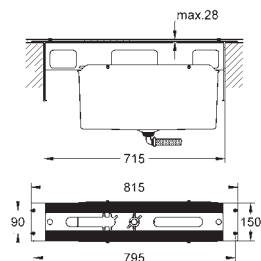

Артикул

Цвет

Цена брутто
Без НДС, €

19 285 001
19 285 DC1

хром
суперсталь

115,20
141,19

Essence

Смеситель однорычажный для ванны
комплект верхней монтажной части для
35 501 000

без встраиваемого механизма
металлический рычаг

GROHE StarLight хромированная поверхность
автоматический переключатель: ванна/душ
уплотнитель розетки и рычага
металлическая розетка
скрытое крепление
минимальное давление 1,0 бар

35 501 000

71,98

Rapido E Встроенный универсальный смеситель

19 578 001
19 578 DC1

хром
суперсталь

512,99
628,44

Essence

Смеситель однорычажный для ванны
на 4 отверстия

GROHE SilkMove керамический картридж 35 мм
с ограничителем температуры

GROHE StarLight хромированная поверхность
фиксатор для излива(смонтированный)
элемент управления однорычажного смесителя
металлический рычаг

излив для ванны с аэратором
переключатель ванна/душ
ручной душ 27 400 000
металлический душевой шланг 2000 мм
гибкая подводка
подключение для душевого шланга

с защитой от обратного потока
может быть использован с 29 037 000
минимальное давление 1,0 бар

19 976 001

хром

359,09

Essence New

Смеситель однорычажный для ванны
на 3 отверстия

Монтаж на 3 отверстия

GROHE SilkMove керамический картридж 35 мм
GROHE StarLight хромированная поверхность

элемент управления однорычажного смесителя
переключатель ванна/душ
ручной душ 27 400 000
металлический душевой шланг 2000 мм
гибкая подводка

подключение для душевого шланга
с защитой от обратного потока
может быть использован с 29 037 000
для комбинации 28 990 / 28 991
минимальное давление 1,0 бар

29 037 000

556,12

Комплект для ванны на 4/5 отверстий
встраиваемая часть **для монтажа на**
плиточном бортике

включает в себя:
монтажная рамка
улавливающее устройство со встроенным
сливом для проникающей воды