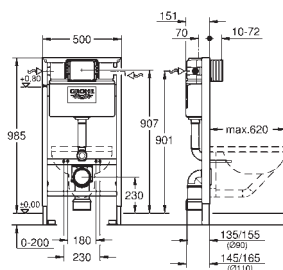

GROHE RAPID SL ДЛЯ УНИТАЗА

Артикул

Цвет

Цена брутто
Без НДС, €

38 525 001

259,36

Rapid SL для подвешенного унитаза со сливным бачком 6 - 9 л монтажная высота 1,00 м

для монтажа перед стеной или стеной перегородкой
самонесущая стальная рама с
порошковым напылением
подготовлена для облицовки
фиксированные подключения
для одиночного или рядного монтажа
быстрая регулировка по высоте

крепежный материал

проверено -TUEV

2 болта-держателя для унитаза
крепление для керамики
для подвесных унитазов с опорной поверхностью менее 205 мм
требуется дополнительный аксессуар 38 779 000
расстояние между болтами 180/230 мм
выходной патрубок для унитаза $\varnothing$ 90 мм
регулировка глубины монтажа
редуктор $\varnothing$ 90/110 мм
впускной и смывной гарнитуры
смывной бачок 6 - 9 л
Пневматический смывной клапан с тремя режимами
слива: 2-х объёмный, старт/стоп, или непрерывный
управление спереди и сверху
Подключение воды слева, справа и сзади
Арматурная группа I
с изоляцией от конденсационной влаги
подключение воды DN 15
укороченная ревизионная шахта с защитным
кожухом

без принадлежностей для монтажа

перед стеной

без накладной панели управления

GROHE EcoJoy Технология совершенного потока
при уменьшенном расходе воды