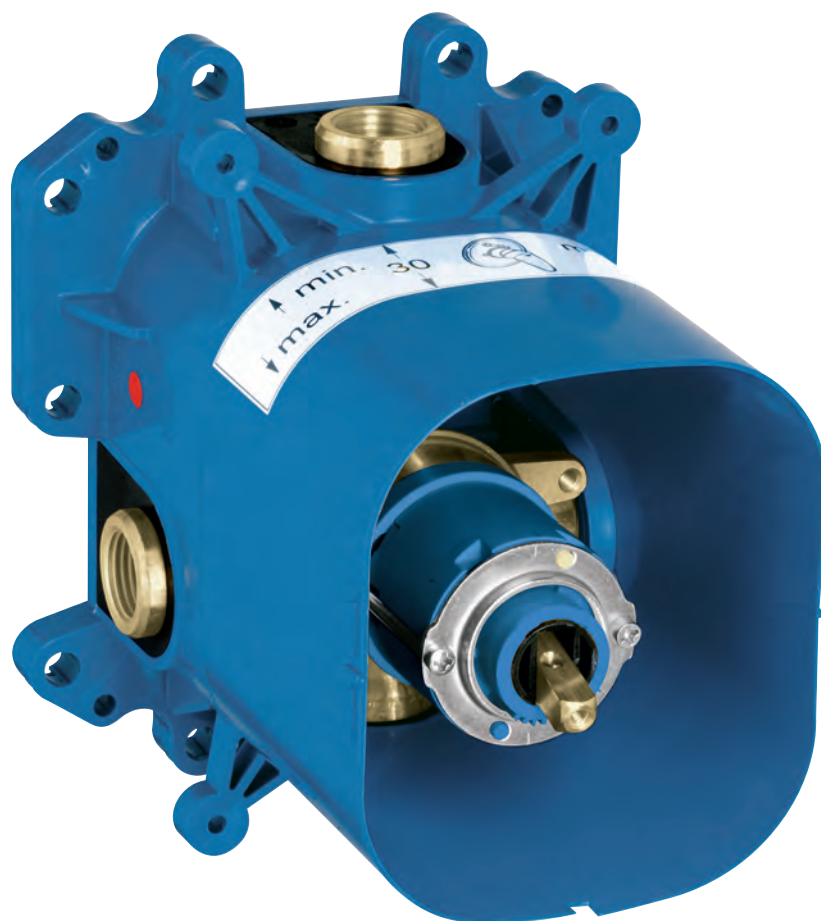

# GROHE RAPIDO E

Артикул

Цвет

Цена брутто  
Без НДС, €

35 501 000

71,98