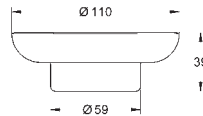

40 368 001

5,77

**Essentials**

**Мыльница**

стекло

подходит для держателей:

Essentials (40 369)

Essentials Cube (40 508)