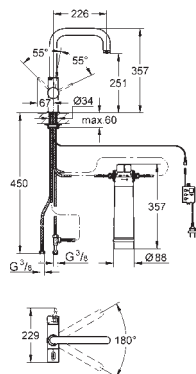

GROHE Blue Pure
Стартовый комплект

включает в себя:

GROHE Blue Смеситель однорычажный для мойки с функцией очистки водопроводной воды монтаж на одно отверстие

U-излив

отдельная рукоятка для фильтрованной воды

керамический вентиль 1/2"

GROHE StarLight хромированная поверхность

GROHE SilkMove керамический картридж 35 мм

регулировка расхода воды

поворотный трубкообразный излив

поворот излива на 180°

отдельные водотоки для питьевой и водопроводной воды

гибкая подводка

тип защиты IP 21

для LED индикатора расхода фильтра используется сетевое напряжение 100-240 В AC

50/60 Гц, которое преобразуется в безопасное сверхнизкое напряжение 6 В DC

GROHE Blue фильтр на 600 л, регулируемая головка фильтра