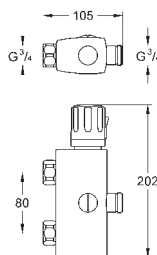

GROHE AUTOMATIC 2000

Артикул

Цвет

Цена брутто
Без НДС, €

34 361 000

хром

455,42

**Automatic 2000 Compact
Термостат, DN 15**

настенный монтаж
термоэлемент
отвод 3/4"
сменный ниппель 3/4"
рукоятка выбора температуры
со стопором при 38°C
встроенные обратные клапаны
грязеулавливающие фильтры
без подключений
без отводной дуги
GROHE StarLight хромированная поверхность

34 364 000

хром

508,31