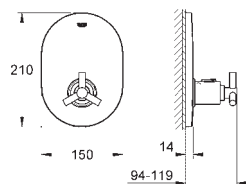

Atrio

Центральный термостат

комплект верхней монтажной части для GROHE Rapido T 35 500 000 без встраиваемого механизма

GROHE StarLight хромированная поверхность
стопор безопасности при 38°C
уплотнитель розетки и рычага
настенная розетка
скрытое крепление
с рукояткой Ypsilon

35 500 000

173,66

Rapido T Встроенный универсальный термостат

25 044 000

хром

1 375,06