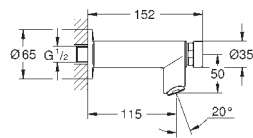

36 266 000

хром

70,63

Euroeco Cosmopolitan T

Автоматический настенный вентиль, DN 15

настенный монтаж

для холодной или смешанной воды

маркировка голубая/красная

GROHE StarLight хромированная поверхность

GROHE EcoJoy Технология совершенного потока

при уменьшенном расходе воды

ограничитель расхода воды 5,7 л/мин.

3 режима: короткий - средний - длинный (заводская настройка:

короткий), примерно 7, 15, 30 сек.(зависит от давления)

розетки

минимальное давление 1,0 бар