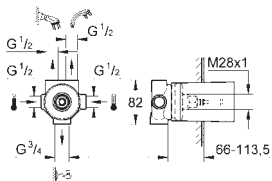

66 - 113 мм

29 033 000

191,68

**Переключатель на 5 положений**

корпус встраиваемого смесителя

для скрытого монтажа

с керамическими шайбами

подключение холодной или горячей воды 1/2"