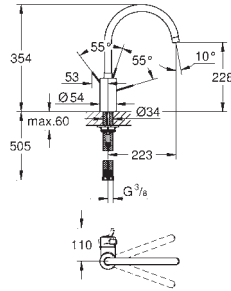

GROHE EUROSMART COSMOPOLITAN

Артикул

Цвет

Цена брутто
Без НДС, €

32 843 000

хром

120,99

Eurosmart Cosmopolitan

Смеситель однорычажный для мойки, DN 15

высокий излив

монтаж на одно отверстие

GROHE StarLight хромированная поверхность

GROHE SilkMove керамический картридж 35 мм

азрактор

регулировка расхода воды

поворотный трубкообразный излив

выбор радиуса поворота: 0° / 150° / 360°

гибкая подводка

система быстрого монтажа

32 843 00E

хром

120,99

ditto, with GROHE Ecojoy mousseur 5.7 l/min