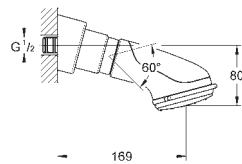

Relexa Plus 80 Dual
Верхний душ с 2 режимами
Turbo Jet (нормальная жесткая струя)/
Normal (полная струя)
шаровой шарнир
угол наклона зависит
от высоты монтажа
резьба присоединения с встроенным
уплотнением
для душа или ванны
GROHE StarLight хромированная поверхность
с системой **SpeedClean** против известковых отложений

28 002 000

хром

140,78