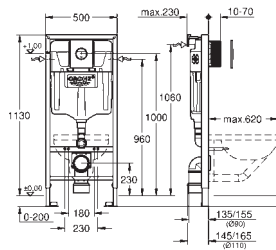

GROHE RAPID SL ДЛЯ УНИТАЗА

Артикул

Цвет

Цена брутто
Без НДС, €

38 813 001

хром

222,19

Rapid SL 4 в 1 в сборе, для подвешного унитаза

сmyвной бачок GD 2

с маленьким ревизионным окошком

монтажная высота 1,13 м

для монтажа перед стеной или стеной перегородкой

самонесущая стальная рама с

порошковым напылением

подготовлена для облицовки

фиксированные подключения

для одиночного или рядного монтажа

быстрая регулировка по высоте

крепежный материал

проверено -TUEV

2 болта-держателя для унитаза

крепление для керамики

для подвесных унитазов с опорной поверхностью менее 205 мм

требуется дополнительный аксессуар 38 779 000

расстояние между болтами 180/230 мм

выходной патрубок для унитаза $\varnothing$ 90 мм

регулировка глубины монтажа, редуктор $\varnothing$ 90/110 мм

впускной и сmyвной гарнитуры

сmyвной бачок GD 2, 6 - 9 л

заводская настройка 6 л и 3 л

Пневматический сmyвной клапан с тремя режимами

слива: 2-х объёмный, старт/стоп, или непрерывный

Подключение воды слева, справа и сзади

Арматурная группа I

с изоляцией от конденсационной влаги

подключение воды DN 15

во время сборки не требуется дополнительного инструмента

для монтажа инспекционного короба

для вертикального или горизонтального монтажа

с принадлежностями для монтажа перед стеной

с накладной панелью Nova Cosmopolitan

2 объёма сmyва или прерывание сmyва старт/стоп

для пневматического сmyвного клапана

для вертикального и горизонтального монтажа

156 x 197 мм, из ABS

GROHE StarLight хромированная поверхность

GROHE EcoJoy Технология совершенного потока

при уменьшенном расходе воды

WC со звукоизоляционным набором