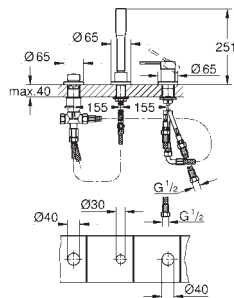

Essence New

Смеситель однорычажный для ванны
на 3 отверстия

Монтаж на 3 отверстия

GROHE SilkMove керамический картридж 35 мм
GROHE StarLight хромированная поверхность

элемент управления однорычажного смесителя
переключатель ванна/душ
ручной душ 27 400 000
металлический душевой шланг 2000 мм
гибкая подводка

подключение для душевого шланга
с защитой от обратного потока
может быть использован с 29 037 000
для комбинации 28 990 / 28 991
минимальное давление 1,0 бар

29 037 000

556,12

Комплект для ванны на 4/5 отверстий
встраиваемая часть **для монтажа на**
плиточном бортике

включает в себя:
монтажная рамка
улавливающее устройство со встроенным
сливом для проникающей воды