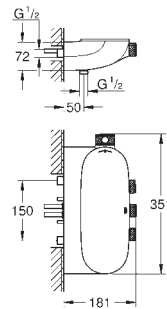

34 713 000

624,13

Grotherm SmartControl

Термостат для душа на 3 выхода, наружный монтаж
настенный монтаж

GROHE CoolTouch Полностью исключается вероятность ожога о внешнюю поверхность смесителя

GROHE StarLight хромированная поверхность

GROHE TurboStat встроенный термозлемент стопор безопасности при 38°C

GROHE SafeStop Plus (дополнительная опция)

дополнительный ограничитель температуры при 43° C

GROHE EcoJoy Технология совершенного потока

при уменьшенном расходе воды

SmartControl нажать для вкл/выкл, повернуть для увеличения напора воды от режима EcoJoy до максимального напора воды

заменяемые символы

GROHE EasyReach полочка съемная

отвод для душа снизу 1/2"

возможность одновременного включения нескольких точек водоотвода

с защитой от обратного потока

для 26 449 000 – заказывается отдельно

new