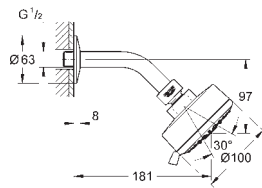

GROHE ВЕРХНИЕ ДУШИ С ДУШЕВЫМИ КРОНШТЕЙНАМИ

Артикул

Цвет

Цена брутто
Без НДС, €

27 869 000

хром

50,15

New Tempesta Cosmopolitan 100
Верхний душ с 4 режимами

GROHE Rain O², Rain

Massage, Jet

Душевой кронштейн с соединением на 1/2" розетки

GROHE EcoJoy ограничитель расхода воды 9,5 л/мин

GROHE DreamSpray превосходный поток воды

GROHE StarLight хромированная поверхность

с системой **SpeedClean** против известковых отложений

Внутренний охлаждающий канал для продолжительного срока службы

может использоваться с проточным водонагревателем

минимальное давление 1,0 бар