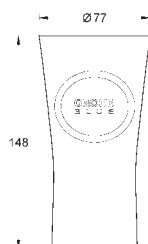

40 437 000

39,93

GROHE Blue
Стаканы для воды (6 штук)
стеклянные стаканы с символикой GROHE Blue
объем 0,25 л