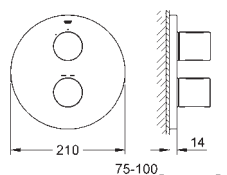

19 467 000 хром **255,97**
19 467 LSO белая луна/хром **313,34**

Grohtherm 3000 Cosmopolitan
Термостат для душа
комплект верхней монтажной части для
GROHE Rapido T 35 500 000

с настенными розетками **GROHE QuickFix** (скрытые
эксцентрики, уплотнение, скрытый монтаж)
GROHE StarLight хромированная поверхность
стопор безопасности при 38°C
GROHE SafeStop Plus (дополнительная опция)
дополнительный ограничитель температуры при 43° C
рукоятка расхода с экономичной кнопкой GROHE EcoButton
и индивидуально устанавливаемым стопором
Carbodur керамический вентиль 1/2", 180°
без встраиваемого механизма

35 500 000 **173,66**
Rapido T Встроенный универсальный термостат