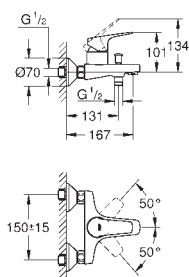

GROHE BAUFLOW

Артикул

Цвет

Цена брутто
Без НДС, €

new

23 755 000

хром

52,51

VauFlow

Смеситель однорычажный для душа, DN 15

настенный монтаж
металлический рычаг
GROHE Longlife Керамический картридж 46 мм
GROHE StarLight хромированная поверхность
регулировка расхода воды
отвод для душа снизу 1/2" со встроенным обратным клапаном
скрытые S-образные эксцентрики
отражатели из металла
с защитой от обратного потока

new

23 756 000

хром

63,25

VauFlow

Смеситель однорычажный для ванны, DN 15

настенный монтаж
металлический рычаг
GROHE Longlife Керамический картридж 46 мм
GROHE StarLight хромированная поверхность
регулировка расхода воды
автоматический переключатель: ванна/душ
излив с аэратором
встроенный обратный клапан
скрытые S-образные эксцентрики
отражатели из металла
с защитой от обратного потока

new

29 112 000

хром

87,74

VauFlow

Смеситель однорычажный для душа

для скрытого монтажа
включает в себя:
комплект готового монтажа
встраиваемый механизм (**33 964**)
металлический рычаг
GROHE Longlife Керамический картридж 46 мм
GROHE StarLight хромированная поверхность
регулировка расхода воды
уплотнитель розетки и рычага
отражатель из металла

new

29 113 000

хром

97,94

VauFlow

Смеситель однорычажный для ванны

для скрытого монтажа
включает в себя:
комплект готового монтажа
встраиваемый механизм (**33 963**)
металлический рычаг
GROHE Longlife Керамический картридж 46 мм
GROHE StarLight хромированная поверхность
регулировка расхода воды
автоматический переключатель: ванна/душ
уплотнитель розетки и рычага
отражатель из металла