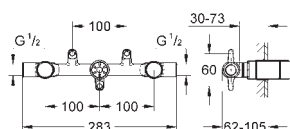

32 706 000

172,94

Двухвентильный смеситель, встраиваемый механизм, 1/2"

для смесителя для раковины на 3 отверстия
для скрытого монтажа
без комплекта верхней монтажной части
глубина монтажа 30-75 мм
DR-латунь
шаблон для монтажа