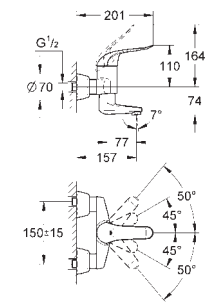

32 770 000

хром

175,00

Euroeco Special

Смеситель однорычажный для раковины DN 15

настенный монтаж

GROHE StarLight хромированная поверхность

GROHE SilkMove керамический картридж Ø 46 мм

GROHE EcoJoy Технология совершенного потока

при уменьшенном расходе воды

регулировка расхода воды

настраиваемый ограничитель температуры

возможность установки мин. расхода 2,5 л/мин.

ламинарный регулятор струи 9 л/мин.

поворотный и фиксирующийся литой излив, вынос 157 мм

металлический рычаг

длина рычага 120 мм, скрытые S-образные эксцентрики

32 768 000

хром

198,98

то же, с фиксирующимися S-образными эксцентриками, вынос 174 мм