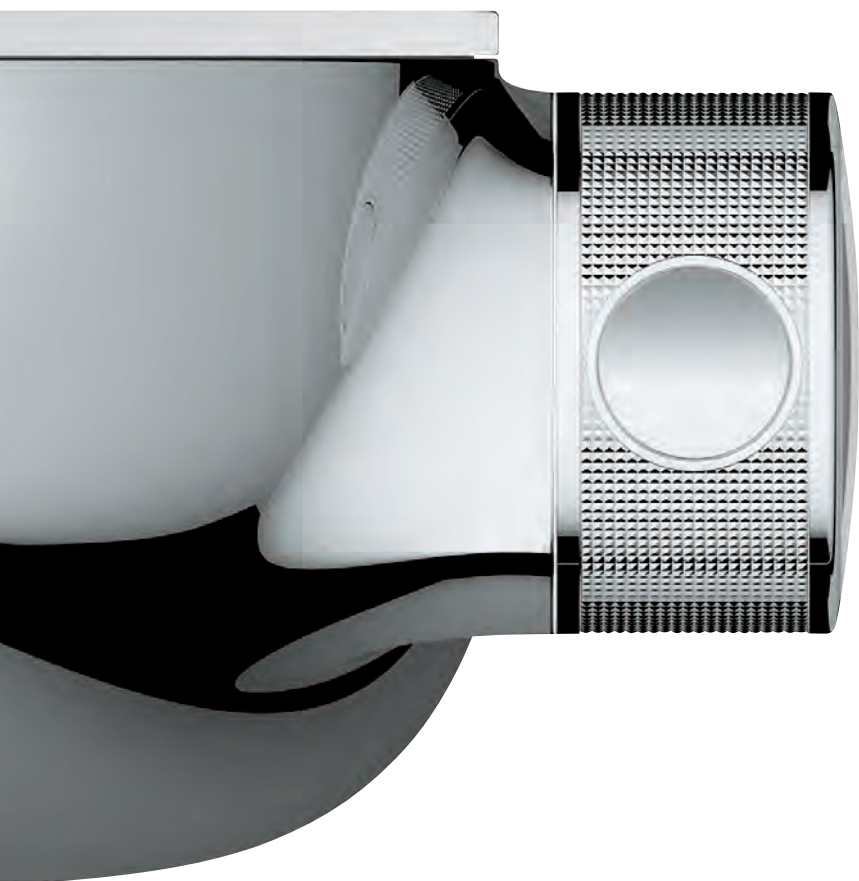

# ДИЗАЙН ФИРМЕННЫЙ СТИЛЬ, ДОВЕДЕННЫЙ ДО СОВЕРШЕНСТВА.

Стремление сделать дизайн интуитивно понятным и выразить в нем внимание к пользователю позволяет нам создавать продукцию, которую каждый воспринимает как сделанную специально для него. Уникальный фирменный стиль дизайна GROHE, эргономичный и визуально узнаваемый, принес нам многочисленные дизайнерские премии: награды мирового уровня служат доказательством нашего признания по всему миру.