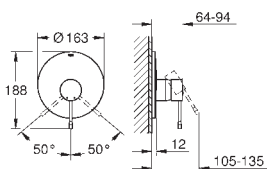

19 286 001 хром **106,20**
19 286 DC1 суперсталь **130,05**

Essence
Смеситель однорычажный для душа
комплект верхней монтажной части для

35 501 000
без встраиваемого механизма
металлический рычаг
GROHE StarLight хромированная поверхность
уплотнитель розетки и рычага
металлическая розетка
скрытое крепление
минимальное давление 1,0 бар

35 501 000 **71,98**
Rapido E Встроенный универсальный смеситель