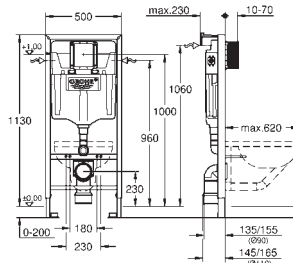

GROHE RAPID SL ДЛЯ УНИТАЗА

Артикул

Цвет

Цена брутто
Без НДС, €

38 539 001

212,55

Rapid SL для подвешенного унитаза

сmyвной бачок GD 2

с маленьким ревизионным окошком

монтажная высота 1,13 м

для монтажа перед стеной или стеной перегородкой

самонесущая стальная рама с

порошковым напылением

подготовлена для облицовки

фиксированные подключения

для одиночного или рядного монтажа

быстрая регулировка по высоте

крепежный материал

проверено -TUEV

2 болта-держателя для унитаза

крепление для керамики

для подвесных унитазов с опорной поверхностью менее 205 мм

требуется дополнительный аксессуар 38 779 000

расстояние между болтами 180/230 мм

выходной патрубок для унитаза $\varnothing$ 90 мм

регулировка глубины монтажа

редуктор $\varnothing$ 90/110 мм

впускной и сmyвной гарнитуры

сmyвной бачок GD 2, 6 - 9 л

заводская настройка 6 л и 3 л

Пневматический сmyвной клапан с тремя режимами

слива: 2-х объёмный, старт/стоп, или непрерывный

Подключение воды слева, справа и сзади

Арматурная группа I

с изоляцией от конденсационной влаги

подключение воды DN 15

во время сборки не требуется дополнительного инструмента

для монтажа инспекционного короба

для вертикального или горизонтального монтажа

с принадлежностями для монтажа перед стеной

WC со звукоизоляционным набором

для монтажа маленьких сmyвных панелей необходимо заказать

ревизионный короб 40 911 000 (приобретается отдельно)

39 002 000

291,50

Rapid SL для подвешенного унитаза

сmyвной бачок GD 2

со сливной трубкой для устранения внешних запахов

с маленьким ревизионным окошком

монтажная высота 1,13 м

для монтажа перед стеной или стеной перегородкой

самонесущая стальная рама с

порошковым напылением

подготовлена для облицовки

фиксированные подключения

для одиночного или рядного монтажа

быстрая регулировка по высоте

крепежный материал

проверено -TUEV

2 болта-держателя для унитаза

крепление для керамики

для подвесных унитазов с опорной поверхностью менее 205 мм

требуется дополнительный аксессуар 38 779 000

расстояние между болтами 180/230 мм

выходной патрубок для унитаза $\varnothing$ 90 мм

регулировка глубины монтажа

редуктор $\varnothing$ 90/110 мм

впускной и сmyвной гарнитуры

сmyвной бачок GD 2, 6 - 9 л

заводская настройка 6 л и 3 л

сливная трубка с соединением для устранения запахов 50 мм

Пневматический сmyвной клапан с тремя режимами

слива: 2-х объёмный, старт/стоп, или непрерывный

Подключение воды слева, справа и сзади

Арматурная группа I

с изоляцией от конденсационной влаги

подключение воды DN 15

во время сборки не требуется дополнительного инструмента

для монтажа инспекционного короба

для вертикального или горизонтального монтажа

без принадлежностей для монтажа

перед стеной

для монтажа маленьких сmyвных панелей необходимо заказать

ревизионный короб 40 911 000 (приобретается отдельно)