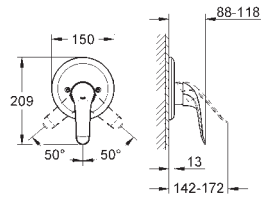

GROHE EUROECO SPECIAL

Артикул

Цвет

Цена брутто
Без НДС, €

32 784 000

хром

92,63

Euroeco Special

Смеситель однорычажный для душа

комплект верхней монтажной части для

35 501 000

без встраиваемого механизма

GROHE StarLight хромированная поверхность

металлический рычаг

длина рычага 120 мм

уплотнитель розетки и рычага

металлическая розетка

винтовое крепление

ограничитель температуры

35 501 000

71,98

Rapido E Встроенный универсальный смеситель