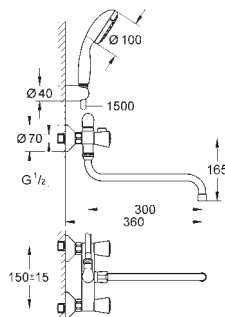

26 792 001

хром

140,00

Costa S
Универсальный смеситель, DN 15

настенный монтаж
металлические рукоятки
с теплоизоляцией
привинчивающаяся
Carbodur керамический вентиль
переключатель ванна/душ
скрытые S-образные эксцентрики
S-эксцентрик 3/4" x 3/4" (12 419)
излив 300 мм (13 017)
ручной душ New Tempesta 100, один вид струи,
9,5 л/мин (27 923 000)
душевой шланг Relexaflex 1500 мм 1/2" x 1/2" (28 151 000)
настенный держатель ручного душа (28 605 000)
GROHE StarLight хромированная поверхность