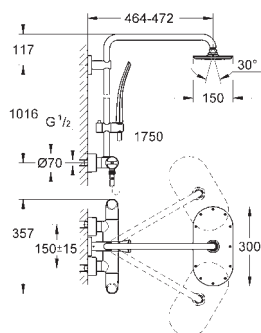

27 472 000

хром

815,70

Rainshower System Veris 300

Душевая система с термостатом для настенного монтажа включает в себя:

горизонтальный поворотный душевой кронштейн 450 мм

настенный термостат с аквадиммером

выбор между:

верхний душ Rainshower 310 (27 471 000)

с шаровым шарниром, угол поворота ± 15°

ручной душ Ondus (27 185 000)

регулируется по высоте с помощью

скользящего элемента (12 140 000)

металлический шланг 1750 мм (28 025 000)

GROHE EcoJoy ограничитель расхода воды 9,5 л/мин

GROHE TurboStat встроенный термоэлемент

GROHE CoolTouch

GROHE DreamSpray превосходный поток воды

GROHE StarLight хромированная поверхность

с системой SpeedClean против известковых отложений

Внутренний охлаждающий канал для продолжительного срока службы

совместим с проточным водонагревателем

от 18 кВт/ч

минимальный расход воды 7л/мин

минимальное давление 1,0 бар