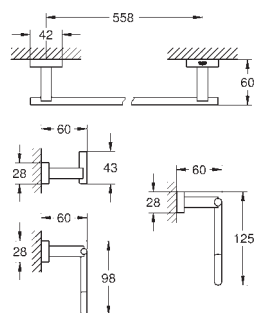

GROHE ESSENTIALS CUBE

Артикул

Цвет

Цена брутто
Без НДС, €

40 778 001

хром

116,70

Essentials Cube

Набор аксессуаров 4 в 1 Master Bathroom

металл

включает в себя:

крючок для банного халата (40 511 001)

Кольцо для полотенца (40 510 001)

Держатель бумаги (40 507 001)

держатель для банного полотенца, 558 мм (40 509 001)

скрытое крепление

GROHE StarLight хромированная поверхность

new