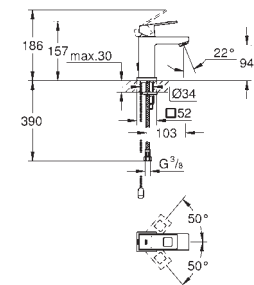

23 131 000 **хром** **153,01**

Eurocube
Смеситель однорычажный для раковины DN 15
S-Size

монтаж на одно отверстие
металлический рычаг
GROHE SilkMove керамический картридж 28 мм
ограничитель температуры
GROHE StarLight хромированная поверхность
GROHE QuickFix Plus Монтажная система
аэратор
цепочка
гибкая подводка