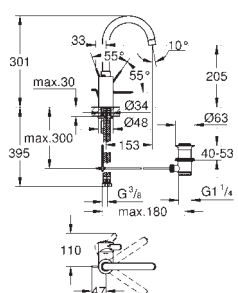

32 830 000

хром

120,20

Eurosmart Cosmopolitan Смеситель однорычажный для раковины 1/2" L-Size

монтаж на одно отверстие
металлический рычаг
скрытое крепление рычага
GROHE SilkMove керамический картридж 35 мм
регулировка расхода воды
GROHE StarLight хромированная поверхность
GROHE QuickFix быстрая монтажная система
аэратор
поворотный, трубообразный излив с
ограничителем поворота
сливной гарнитур 1 1/4"
гибкая подводка
дополнительный ограничитель температуры (46 375 000)