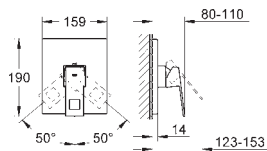

19 898 000

хром

132,03

Eurocube

Смеситель однорычажный для душа

комплект верхней монтажной части для

35 501 000

без встраиваемого механизма

металлический рычаг

GROHE StarLight хромированная поверхность

уплотнитель розетки и рычага

металлическая розетка, скрытое крепление

35 501 000

Rapido E Встроенный универсальный смеситель

71,98