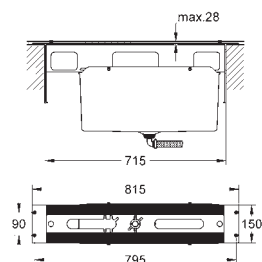

# GROHE ALLURE BRILLIANT

Артикул

Цвет

Цена брутто  
Без НДС, €

19 787 000

хром

1 178,34

**Allure Brilliant**  
**Смеситель однорычажный для ванны на 4 отверстия**  
**GROHE SilkMove** керамический картридж Ø 46 мм  
**GROHE StarLight** хромированная поверхность включает в себя:  
фиксатор для излива (смонтированный)  
элемент управления однорычажного смесителя  
излив для ванны со встроенным аэратором  
переключатель ванна/душ  
ручной душ Euphoria Cube+  
металлический душевой шланг 2000 мм  
гибкая подводка, подключение для душевого шланга  
**с защитой от обратного потока**  
может быть использован с 29 037 000