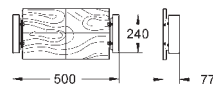

38 652 000

96,37

Rapid SL, несущая панель

для встроенных смесителей и вентиляции
для **стены-перегородки**
для пустых элементов
для GROHE Rapido
500 x 240 x 77 mm
глубина монтажа 75-115 мм
водостойкая клееная фанера для крепежа арматуры
крепежный материал