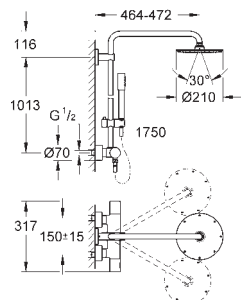

GROHE ДУШЕВЫЕ СИСТЕМЫ RAINSHOWER

Артикул

Цвет

Цена брутто
Без НДС, €

27 032 001

хром

706,41

Rainshower System 210

Душевая система с термостатом для настенного монтажа

включает в себя:

горизонтальный поворотный душевой

кронштейн 450 мм

настенный термостат с аквадиммером

выбор между:

Rainshower Cosmopolitan Верхний душ 210 (28 368 000)

с шаровым шарниром

угол поворота $\pm 15^\circ$

ручной душ Sena (28 034 000)

регулируется по высоте с помощью

скользящего элемента (12 140 000)

металлический шланг 1750 мм (27 178 000)

GROHE TurboStat встроенный термоэлемент

GROHE CoolTouch Полностью исключается вероятность

ожога о внешнюю поверхность смесителя

GROHE DreamSpray превосходный поток воды

GROHE StarLight хромированная поверхность

с системой **SpeedClean** против известковых отложений

Внутренний охлаждающий канал для продолжительного срока службы

совместим с проточным водонагревателем

от 18 кВт/ч

минимальный расход воды 7л/мин

минимальное давление 1,0 бар