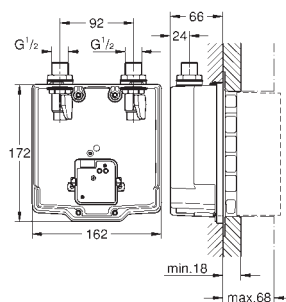

GROHE EUROSMART COSMOPOLITAN E

Артикул

Цвет

Цена брутто
Без НДС, €

36 339 000

148,77

Eurosmart Cosmopolitan E **Скрытый монтажный ящик** **со смешиванием**

для скрытого монтажа
для комплекта верхней монтажной части
2 запорных клапана
корпус со смешивающим устройством
обратный клапан
соединительная коробка для электропитания
для
36 315 000, 36 412 000, 36 376 000