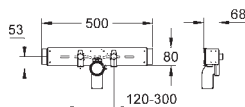

Rapid SL Держатель смесителя
для мойки
для **стены-перегородки**
2 звукоизоляционных подключения
смесителя DN 15
сmyвное колено, выдерживающее
высокую температуру, DN 50
уплотнение $\varnothing$ 40 mm
крепежный материал

38 548 001

87,08