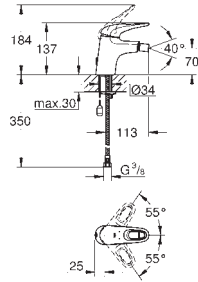

GROHE EUROSTYLE

Артикул

Цвет

Цена брутто
Без НДС, €

33 566 003

хром

78,15

Eurostyle

Смеситель однорычажный для биде DN 15 S-Size

монтаж на одно отверстие
металлическая рукоятка (с отверстием)
GROHE SilkMove керамический картридж 35 мм
регулировка расхода воды
с ограничителем температуры
GROHE StarLight хромированная поверхность
GROHE EcoJoy 5,7 л/мин
GROHE QuickFix быстрая монтажная система
с шаровым шарниром
цепочка
гибкая подводка