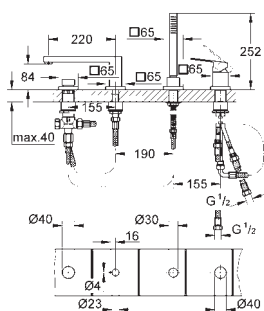

Артикул

Цвет

Цена брутто
Без НДС, €

19 897 000

хром

714,04

Eurocube

Смеситель однорычажный для ванны на 4 отверстия

GROHE SilkMove керамический картридж Ø 46 мм
GROHE StarLight хромированная поверхность
включает в себя:
фиксатор для излива (смонтированный)
элемент управления однорычажного смесителя
металлический рычаг
излив для ванны с аэратором
переключатель ванна/душ
ручной душ Euphoria Cube (27 699 000) 9,5 л/мин
металлический душевой шланг 2000 мм
гибкая подводка
подключение для душевого шланга
с защитой от обратного потока
может быть использован с 29 037 000
минимальное давление 1,0 бар

19 966 000

хром

500,17