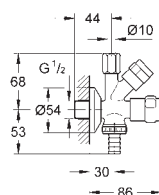

41 073 000

хром

16,09

WAS комбинированный угловой вентиль 1/2"

настенный монтаж
Керамический вентиль для запорного
подсоединения медной трубки
Резервуар для смазки 3/8" для запорного
подсоединения шланга с обратным клапаном
с защитой от обратного потока
GROHE StarLight хромированная поверхность