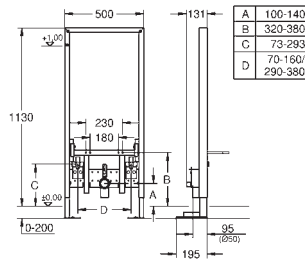

**Rapid SL для биде
монтажная высота 1,13 м**

для свободно стоящего монтажа, монтажа перед стеной или стеной - перегородкой самонесущая стальная рама с порошковым напылением предварительная сборка в комплекте регулируемые по высоте подклкения к объекту и смесителю для одиночного монтажа закрывающийся проверено -TUEV
крепежный материал
болты-держатели для биде
смывное колено, выдерживающее высокую температуру, DN 50
уплотнение $\varnothing$ 32 мм
2 звукоизоляционных подключения смесителя DN 15
крепежный материал для биде
без принадлежностей для монтажа перед стеной

38 548 001

87,08

**Rapid SL Пустой элемент
монтажная высота 1,13 м**

для монтажа держателей смесителей или для перекрытия расстояния между элементами от 60 -170 см для инсталляции с отдельстоящим элементом проверено -TUEV
без принадлежностей для монтажа перед стеной