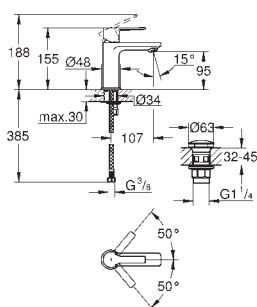

23 791 001 хром 152,97
23 791 DC1 суперсталь 198,87

Lineare
Смеситель однорычажный для раковины DN 15
XS-Size
монтаж на одно отверстие
металлический рычаг
GROHE SilkMove керамический картридж **28 мм**
с ограничителем температуры
GROHE StarLight хромированная поверхность
GROHE EcoJoy SpeedClean аэратор с ограничением расхода воды 5,7 л/мин
GROHE QuickFix Plus Монтажная система
смеситель с гладким корпусом с нажимным донным клапаном 1 1/4"
гибкая подводка

new