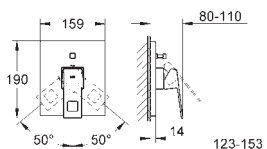

19 896 000 **хром** **142,80**

Eurocube

Смеситель однорычажный для ванны

комплект верхней монтажной части для

35 501 000

без встраиваемого механизма

металлический рычаг

GROHE StarLight хромированная поверхность

автоматический переключатель: ванна/душ

уплотнитель розетки и рычага

металлическая розетка

скрытое крепление

35 501 000

Rapido E Встроенный универсальный смеситель

71,98