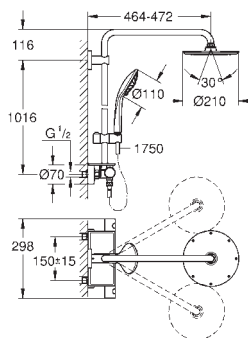

GROHE ДУШЕВЫЕ СИСТЕМЫ EUPHORIA XXL

Артикул

Цвет

Цена брутто
Без НДС, €

26 363 000

хром

478,54

Euphoria XXL System 210

Душевая система с термостатом для настенного монтажа

включает в себя:

горизонтальный поворотный душевой

кронштейн 450 мм

настенный термостат с аквадиммером

выбор между:

Rainshower Cosmopolitan Верхний душ 210 (28 368 000)

душевая струя Rain

с шаровым шарниром

угол поворота $\pm 15^\circ$

ручной душ Euphoria 110 Massage (27 221 000)

регулируется по высоте с помощью

скользящего элемента

душевой шланг 1750 мм (28 388 000)

GROHE EasyReach Полочка (26 362 LNO)

минимальный расход воды 7л/мин

GROHE DreamSpray превосходный поток воды

GROHE StarLight хромированная поверхность

GROHE TurboStat встроенный термоэлемент

с системой **SpeedClean** против известковых отложений

Внутренний охлаждающий канал для продолжительного срока службы

Twistfree против перекручивания шланга

совместим с проточным водонагревателем от 18 кВт/ч

минимальное давление 1,0 бар

ДУШИ