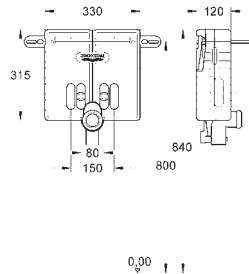

37 576 000

110,25

Uniset для раковины

для смесителей на одно отверстие шумопоглощающий EPS-модуль для обмуровки, с закрытой поверхностью рельсовые адаптеры для крепления модуля, для одиночного или рядного монтажа, крепежные принадлежности для одиночного монтажа, регулируемые по высоте подключения для смесителя и слива, болты-держатели для раковины, расстояние между болтами 280 мм, смывное колено, выдерживающее высокую температуру, DN 50, уплотнение $\varnothing$ 32 мм, 2 подключения смесителя DN 15, крепежный материал для раковины **без вертикальных кронштейнов**