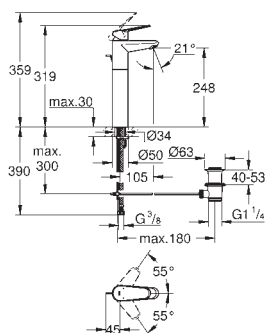

GROHE EURODISC COSMOPOLITAN

Артикул

Цвет

Цена брутто
Без НДС, €

23 055 002

хром

174,40

Eurodisc Cosmopolitan **Смеситель однорычажный для раковины DN 15** **XL-Size**

монтаж на одно отверстие
металлический рычаг
для свободностоящих раковин
GROHE SilkMove керамический картридж 35 мм
регулировка расхода воды
возможность установки мин. расхода 2,5 л/мин.
GROHE StarLight хромированная поверхность
GROHE QuickFix Plus Монтажная система с центрирующей направляющей
аэратор
сливной гарнитур 1 1/4", гибкая подводка
дополнительный ограничитель температуры (46 375 000)
класс шума I по DIN 4109