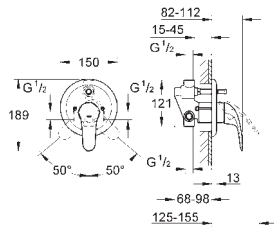

32 747 000

хром

95,20

Euroeco

Смеситель однорычажный для ванны

скрытый монтаж

GROHE SilkMove керамический картридж Ø 46 мм

GROHE StarLight хромированная поверхность

включает в себя:

комплект готового монтажа (**19 379**)

встраиваемый механизм (**33 963**)

автоматический переключатель: ванна/душ

металлический рычаг

уплотнитель розетки и рычага

отражатели из металла

дополнительный ограничитель температуры (46 308 000)

винтовое крепление