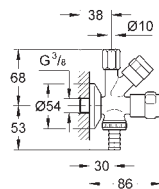

41 070 000

хром

18,36

WAS комбинированный угловой вентиль 3/8"

настенный монтаж
Керамический вентиль для запорного
подсоединения медной трубки
Резервуар для смазки 3/8" для запорного
подсоединения шланга с обратным клапаном
с защитой от обратного потока
GROHE StarLight хромированная поверхность
для использования с воздухоотводным клапаном типа C 41238000