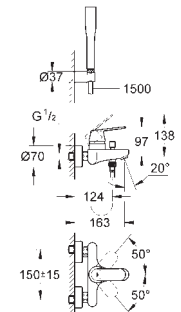

GROHE EUROSMART COSMOPOLITAN

Артикул

Цвет

Цена брутто
Без НДС, €

18 349 000

21,09

Eurosmart Cosmopolitan
Пластиковая полочка
для 32 837 000

32 831 000

хром

88,81

Eurosmart Cosmopolitan

Смеситель однорычажный для ванны, DN 15

настенный монтаж

металлический рычаг

GROHE SilkMove керамический картридж Ø 46 мм

GROHE StarLight хромированная поверхность

регулировка расхода воды, возможность установки мин. расхода 2,5 л/мин.

автоматический переключатель: ванна/душ

аэратор

встроенный обратный клапан в душевом отводе 1/2"

скрытые S-образные эксцентрики

с защитой от обратного потока

дополнительный ограничитель температуры (46 308 000)

класс шума I по DIN 4109

32 832 000

хром

117,28

Eurosmart Cosmopolitan

Смеситель однорычажный для ванны, DN 15

настенный монтаж

металлический рычаг

GROHE SilkMove керамический картридж Ø 46 мм

GROHE StarLight хромированная поверхность

регулировка расхода воды

возможность установки мин. расхода 2,5 л/мин.

автоматический переключатель: ванна/душ

аэратор

встроенный обратный клапан в душевом отводе 1/2"

скрытые S-образные эксцентрики

с защитой от обратного потока

дополнительный ограничитель температуры (46 308 000)

с душевым гарнитуром

включает в себя:

Ручной душ Euphoria Cosmopolitan (27 367 000)

Настенный держатель (27 056 000)

душевой шланг Relaxflex 1500 мм 1/2" x 1/2" (28 151 000)

32 847 000

хром

156,27

Eurosmart Cosmopolitan

Универсальный смеситель, DN 15

настенный монтаж

металлический рычаг

GROHE SilkMove керамический картридж Ø 46 мм

GROHE StarLight хромированная поверхность

регулировка расхода воды, возможность установки мин. расхода 2,5 л/мин.

автоматический переключатель: ванна/душ

поворотный трубкообразный излив

вынос 400 мм, скрытые S-образные эксцентрики