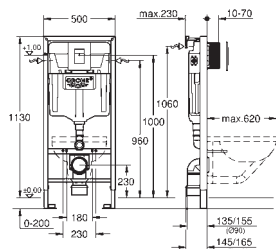

**с накладной панелью Skate Air**

2 объема смыва или прерывание смыва старт/стоп

**вертикальный монтаж**

156 x 197 мм, хром, из ABS

**GROHE StarLight** хромированная поверхность

**WC со звукоизоляционным набором**