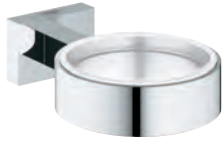

# GROHE ESSENTIALS CUBE

Артикул

Цвет

Цена брутто  
Без НДС, €

**40 508 001**

хром

**27,89**

**Essentials Cube**