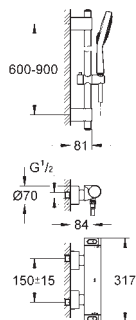

Grotherm 2000

Термостат для душа, DN 15 с душевым гарнитуром

состоит из

Grotherm 2000 термостат для душа

(34 169 000)

Power&Soul Cosmopolitan 130 Душевой гарнитур (27 734 000)