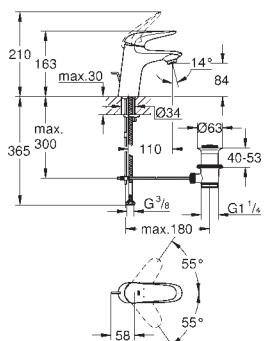

23 707 003
23 707 LS3

хром
белая луна/хром

78,15
101,60

Eurostyle
Смеситель однорычажный для раковины DN 15 S-Size
монтаж на одно отверстие
металлический рычаг (без отверстия)
GROHE SilkMove керамический картридж 35 мм
регулировка расхода воды
с ограничителем температуры
GROHE StarLight хромированная поверхность
GROHE EcoJoy 5,7 л/мин
GROHE QuickFix быстрая монтажная система
сливной гарнитур 1 1/4"
гибкая подводка