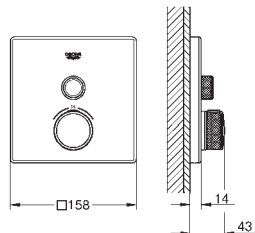

Grohtherm SmartControl

Термостат для встраиваемого монтажа на 1 выход

комплект верхней монтажной части для

GROHE Rapido SmartBox 35 600 000

металлическая накладная панель с **GROHE QuickFix** (скрытые эксцентрики, уплотнение, скрытый монтаж), регулируемая на 6°

GROHE StarLight хромированная поверхность

SmartControl нажать для вкл/выкл, повернуть для увеличения напора

воды от режима EcoJoy до максимального напора воды

заменяемые символы

GROHE TurboStat встроенный термоэлемент

стопор безопасности при 38°C

GROHE SafeStop Plus (дополнительная опция)

дополнительный ограничитель температуры при 43° C

встроенные обратные клапаны и грязеулавливающие фильтры

лицевая панель в цвете белая луна

без встроенного механизма

распределение расхода:

выход A (для внешнего отключения) = 34 л/мин

выход B/C = 29 л/мин