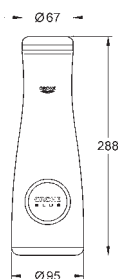

40 405 000

42,75

GROHE Blue
Стеклянный графин
с пробкой из нержавеющей стали
с силиконовой изоляцией
объем 1 л