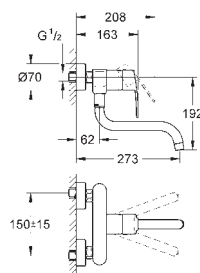

33 982 002

хром

133,26

Eurostyle Cosmopolitan

Смеситель однорычажный для мойки, DN 15

настенный монтаж

GROHE StarLight хромированная поверхность

GROHE SilkMove керамический картридж Ø 46 мм

аэратор

регулировка расхода воды

поворотный трубкообразный излив

выбор радиуса поворота: 0° / 150°

вынос 211 мм

скрытые S-образные эксцентрики