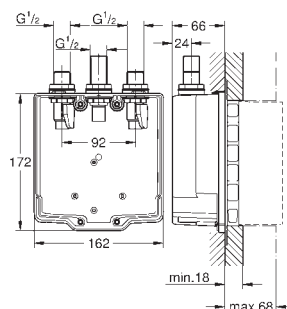

36 322 000

92,15

Eurosmart Cosmopolitan T
Скрытый монтажный ящик со смешиванием

для скрытого монтажа
для комплектов верхней монтажной части автоматических смесителей с клейким фланцем для герметичного крепления со стеной
2 запорных клапана
корпус со смешивающим устройством
обратный клапан
для 36 321 000