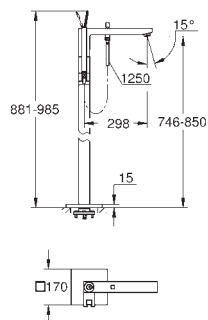

GROHE EUROCUBE JOY

Артикул

Цвет

Цена брутто
Без НДС, €

23 667 000

хром

1 067,41

Eurocube Joy

Смеситель однорычажный для ванны, DN 15 напольный монтаж

комплект верхней монтажной части для
45 984 001

без встроенного механизма

GROHE FeatherControl Joystick картридж

GROHE StarLight хромированная поверхность

автоматический переключатель: ванна/душ

излив с аэратором

вынос 298 мм

встроенный обратный клапан в душевом отводе 1/2"

держатель ручного душа

Euphoria Cube Ручной душ 7.6 л/мин

душевой шланг Silverflex 1.250 мм (28 362 000)

с защитой от обратного потока

45 984 001

309,35