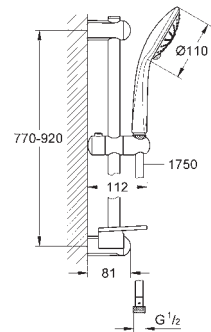

27 226 001

хром

85,94

27 226 DC1

суперсталь

111,71

Euphoria 110 Massage
Душевой гарнитур, 3 вида струй
включает в себя:

ручной душ Massage (27 221 000)
душевая штанга 900 мм (27 500 000)
душевой шланг 1750 мм (28 388 000)
Полочка **GROHE EasyReach** (27 596 000)

GROHE DreamSpray превосходный поток воды, **GROHE StarLight** хромированная поверхность, **GROHE SprayDimmer**, **GROHE QuickFix** (регулируемое расстояние между настенными креплениями штанги позволяет использовать для монтажа уже имеющиеся отверстия в стене)

с системой **SpeedClean** против известковых отложений

Внутренний охлаждающий канал для продолжительного срока службы

Twistfree против перекручивания шланга