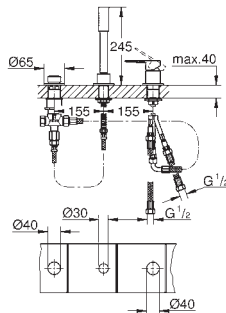

19 965 001

хром

513,99

Lineare

Смеситель однорычажный для ванны

на 3 отверстия

Монтаж на 3 отверстия

GROHE SilkMove керамический картридж 35 мм

GROHE StarLight хромированная поверхность

элемент управления однорычажного смесителя

переключатель ванна/душ

ручной душ Sena (28 034 000)

металлический душевой шланг 2000 мм

гибкая подводка

подключение для душевого шланга

с защитой от обратного потока

может быть использован с 29 037 000

для комбинации 28 990 / 28 991

минимальное давление 1,0 бар