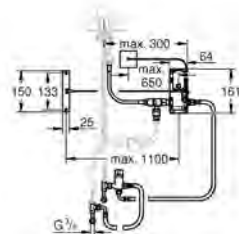

# GROHE MINTA / MINTA TOUCH

СМЕСИТЕЛИ ДЛЯ  
КУХНИ

GROHE  
SilkMove

GROHE  
StarLight

GROHE  
EcoJoy