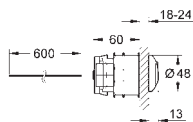

Пневматическая кнопка смыва
2 объема смыва или прерывание смыва старт/стоп
 $\varnothing$ 48 мм
устанавливается в мебель для ванной или
гипсокартонную перегородку
для толщины материала 18 -24 мм
пневматический шланг 600 мм
GROHE StarLight хромированная поверхность