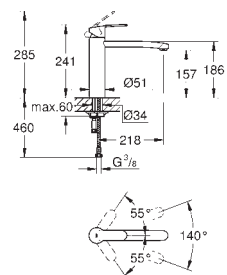

31 124 002

хром

129,43

Eurostyle Cosmopolitan

Смеситель однорычажный для мойки, DN 15

средний излив

монтаж на одно отверстие

GROHE StarLight хромированная поверхность

GROHE SilkMove керамический картридж 35 мм

аэратор, регулировка расхода воды

поворотный трубкообразный излив, область поворота 140°, гибкая подводка

система быстрого монтажа