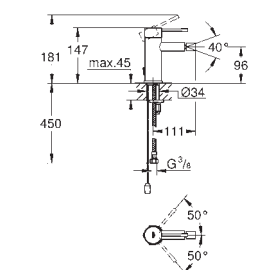

32 934 001

хром

107,10

Essence New

Смеситель однорычажный для биде DN 15

S-Size

монтаж на одно отверстие

металлический рычаг

GROHE SilkMove керамический картридж 28 мм

с ограничителем температуры

GROHE StarLight хромированная поверхность

GROHE QuickFix Plus Монтажная система

аэратор с шаровым шарниром

цепочка

гибкая подводка