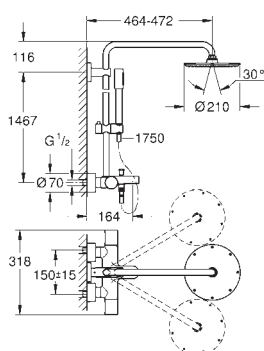

27 641 000

хром

815,70

Rainshower System 210

Душевая система с термостатом для ванны; настенный монтаж

включает в себя:

горизонтальный поворотный душевой

кронштейн 450 мм

настенный термостат с аквадиммером

выбор между:

Rainshower Cosmopolitan Верхний душ 210 (28 373 000)

с шаровым шарниром, угол поворота $\pm 15^\circ$

излив для ванны

отдельный переключатель для ручного душа Sena (28 341 000)

регулируется по высоте с помощью

скользящего элемента (12 140 000)

металлический шланг 1750 мм (27 178 000)

GROHE EcoJoy ограничитель расхода воды 9,5 л/мин

GROHE TurboStat встроенный термоэлемент

GROHE CoolTouch

GROHE DreamSpray превосходный поток воды

GROHE StarLight хромированная поверхность

с системой **SpeedClean** против известковых отложений

Внутренний охлаждающий канал для продолжительного срока службы

совместим с проточным водонагревателем

от 18 кВт/ч

минимальный расход воды 7л/мин

минимальное давление 1,0 бар