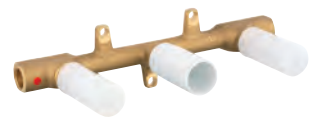

29 025 000

184,91

Двухвентильный смеситель, встраиваемый механизм, 1/2"

для смесителя для раковины на 3 отверстия

для скрытого монтажа

без комплекта верхней монтажной части

глубина монтажа 43 - 85 мм

DR-латунь

шаблон для монтажа