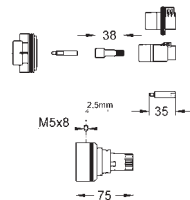

47 780 000

105,79

Набор удлинителей 27,5 мм

для Rapido T 35 500 000

для использования с центральными термостатами и термостатами для душа