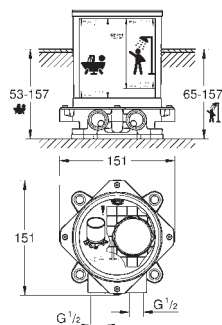

45 984 001

309,35

Монтажный набор для напольного излива ½"

для смесителей и изливов напольного монтажа

без комплекта верхней монтажной части

допускается регулировка 360° в горизонтальной

плоскости и 3° в вертикальной плоскости

монтажная глубина 53-157 мм

инсталляционная глубина для смесителей для душа

65-157 мм, компенсационная глубина 92 мм

два входа с внутренней резьбой ½" (подключение

горячей / холодной воды)

Смывной клапан

звукоизоляционная подставка

прокладка

крепежный материал