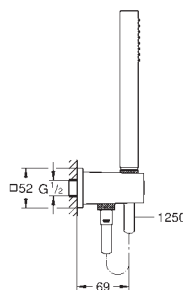

Euphoria Cube Stick
Душевой набор с 1 режимом струи
со встроенным подключением для душевого шланга 1/2"
включает в себя:
Ручной душ (27 699 000)
подключение для душевого шланга 1/2" и держатель для ручного душа (26 370 000)
внешняя резьба
с защитой от обратного потока
душевой шланг Silverflex 1.250 мм (28 362 000)
GROHE EcoJoy ограничитель расхода воды 9,5 л/мин
GROHE StarLight хромированная поверхность
GROHE DreamSpray превосходный поток воды
с системой **SpeedClean** против известковых отложений
Внутренний охлаждающий канал для продолжительного срока службы
Twistfree против перекручивания шланга
может использоваться с проточным водонагревателем
минимальное давление 1,0 бар

27 703 000 хром 55,22