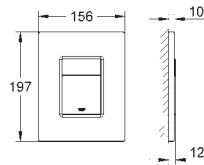

38 732 SDO

нержавеющая сталь

108,78

Skate Cosmopolitan

Накладная панель из нержавеющей стали

2 объема смыва или прерывание смыва старт/стоп
для пневматического смывного клапана

вертикальный монтаж

156 x 197 мм

крепежная рама из пластика

крепление скрытое

не совместим с GROHE Fresh

GROHE StarLight хромированная поверхность

GROHE EcoJoy Технология совершенного потока

при уменьшенном расходе воды

38 776 SDO

нержавеющая сталь

107,25

ditto, horizontal installation