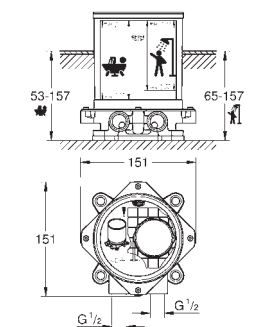

45 984 001

309,35

Монтажный набор для напольного излива 1/2"
для смесителей и изливов напольного монтажа без комплекта верхней монтажной части
допускается регулировка 360° в горизонтальной плоскости и 3° в вертикальной плоскости
монтажная глубина 53-157 мм
инсталляционная глубина для смесителей для душа 65-157 мм, компенсационная глубина 92 мм
два входа с внутренней резьбой 1/2" (подключение горячей / холодной воды)
Смывной клапан
звукоизоляционная подставка
прокладка
крепежный материал