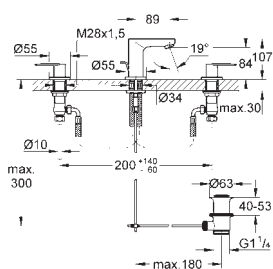

GROHE EUROSMART COSMOPOLITAN

Артикул

Цвет

Цена брутто
Без НДС, €

20 187 000

хром

149,36

Eurosmart Cosmopolitan
Смеситель для раковины на три
отверстия, DN 15

S-Size

металлический рычаг
керамические вентили 1/2", 90°
GROHE StarLight хромированная поверхность
GROHE QuickFix быстрая монтажная система
излив с аэратором
сливной гарнитур 1 1/4"
усиленная гибкая подводка
между центральным корпусом и
боковыми вентилями
гайка подключения с отверстием 10,5 мм

19 381 000

хром

141,37