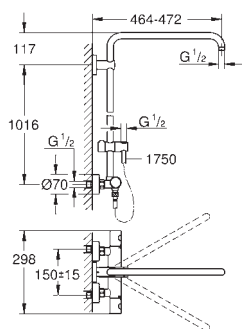

GROHE ДУШЕВЫЕ СИСТЕМЫ EUPHORIA

Артикул

Цвет

Цена брутто
Без НДС, €

new

26 241 000

хром

292,15

Euphoria

Душевая система с термостатом для настенного монтажа включает в себя:

- горизонтальный поворотный душевой **кронштейн 450 мм**
- настенный термостат с аквадиммером скользящий элемент
- душевой шланг 1750 мм (28 388 000)
- **GROHE TurboStat** встроенный термоэлемент
- **GROHE StarLight** хромированная поверхность
- **Внутренний охлаждающий канал** для продолжительного срока службы
- **Twistfree** против перекручивания шланга
- совместим с проточным водонагревателем от 18 кВт/ч
- минимальный расход воды 7л/мин
- минимальное давление 1,0 бар
- дополнительная опция: Полочка GROHE EasyReach (26 362)

27 932 000

хром

405,74