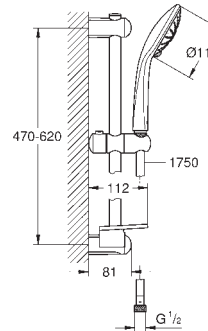

27 231 001

хром

80,59

Euphoria 110 Massage
Душевой гарнитур, 3 вида струй

включает в себя:

- ручной душ Massage (27 221 000)
- душевая штанга, 600 мм (27 499 000)
- душевой шланг 1750 мм (28 388 000)
- Полочка **GROHE EasyReach** (27 596 000)
- **GROHE DreamSpray** превосходный поток воды
- **GROHE SprayDimmer**

- **GROHE StarLight** хромированная поверхность
- **GROHE QuickFix** (регулируемое расстояние между настенными креплениями штанги позволяет использовать для монтажа уже имеющиеся отверстия в стене)
- с системой **SpeedClean** против известковых отложений
- **Внутренний охлаждающий канал** для продолжительного срока службы
- **Twistfree** против перекручивания шланга
- минимальное давление 1,0 бар