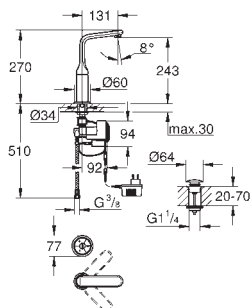

GROHE VERIS F-DIGITAL

Артикул

Цвет

Цена brutto
Без НДС, €

36 277 000

хром

893,02

Veris F-digital

**Электронный смеситель для раковины
L-Size**

включает электронное смешивающее устройство
монтаж на одно отверстие
электронная панель управления - многофункциональное
интуитивно понятное устройство
- технология беспроводного управления
- управление температурой и расходом воды
- функция „пауза“
- функция памяти
- LED индикатор
электронное смешивающее устройство
- электронно управляемые вентили
- встроенный температурный датчик
заводская настройка; можно изменить при установке:
- автоматическое безопасное отключение после 60 сек.
GROHE StarLight хромированная поверхность
GROHE EcoJoy Технология совершенного потока
при уменьшенном расходе воды
поворотный излив с аэратором с функцией SpeedClean
сливной гарнитур 1 1/4" с донным клапаном
гибкая подводка
включая блок питания 65 790 000