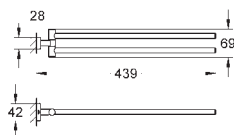

40 624 001

хром

53,98

Essentials Cube
держатель для полотенца

металл
2 рукоятки, поворотный
439 мм
скрытое крепление
GROHE StarLight хромированная поверхность