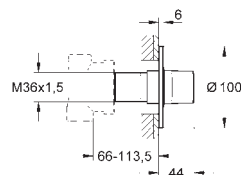

19 448 000

хром

185,75

Переключатель на 5 положений
комплект верхней монтажной части для 29 033
без встраиваемого механизма
завинчивающаяся розетка
плавная регулировка глубины монтажа
66 - 113 мм
использовать только с встраиваемым механизмом