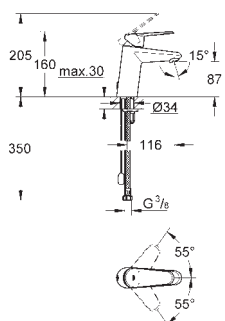

33 178 20E

хром

119,01

Eurodisc Cosmopolitan
Смеситель однорычажный для раковины DN 15
S-Size

монтаж на одно отверстие
металлический рычаг
GROHE SilkMove керамический картридж 35 мм
регулировка расхода воды
возможность установки мин. расхода 2,5 л/мин.
GROHE StarLight хромированная поверхность
GROHE EcoJoy Технология совершенного потока
при уменьшенном расходе воды
GROHE QuickFix Plus Монтажная система с центрирующей направляющей
аэратор
цепочка
гибкая подводка
дополнительный ограничитель температуры (46 375 000)
класс шума I по DIN 4109