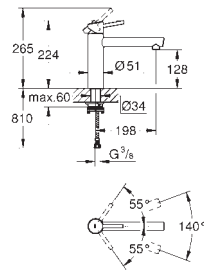

GROHE CONCETTO

Артикул

Цвет

Цена брутто
Без НДС, €

31 210 001

хром

238,25

Concetto

Смеситель однорычажный для мойки, DN 15

для монтажа перед окном

средний излив

монтаж на одно отверстие

GROHE StarLight хромированная поверхность

GROHE SilkMove керамический картридж 35 мм

аэратор

регулировка расхода воды

поворотный литой излив

область поворота 140°

гибкая подводка