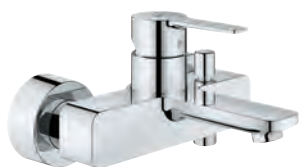

GROHE LINEARE

Артикул Цвет Цена брутто
Без НДС, €

new

33 848 001 хром 178,48
33 848 DC1 суперсталь 232,11

Lineare
Смеситель однорычажный для биде DN 15 S-Size
монтаж на одно отверстие
металлический рычаг
GROHE SilkMove керамический картридж 28 мм
с ограничителем температуры
GROHE StarLight хромированная поверхность
GROHE QuickFix Plus Монтажная система
аэратор с шаровым шарниром
сливной гарнитура 1 1/4"
гибкая подводка
минимальное давление 1,0 бар

new

33 865 001 хром 183,57
33 865 DC1 суперсталь 238,64

Lineare
Смеситель однорычажный для душа, DN 15
настенный монтаж
металлический рычаг
GROHE SilkMove керамический картридж 35 мм
с ограничителем температуры
GROHE StarLight хромированная поверхность
отвод для душа 1/2"
встроенный обратный клапан
скрытые S-образные эксцентрики
с защитой от обратного потока
минимальное давление 1,0 бар

new

33 849 001 хром 234,56
33 849 DC1 суперсталь 304,93

Lineare
Смеситель однорычажный для ванны, DN 15
настенный монтаж
металлический рычаг
GROHE SilkMove керамический картридж 35 мм
с ограничителем температуры
GROHE StarLight хромированная поверхность
автоматический переключатель: ванна/душ
аэратор
отвод для душа 1/2"
встроенный обратный клапан
скрытые S-образные эксцентрики
с защитой от обратного потока
минимальное давление 1,0 бар

new

33 850 001 хром 275,35