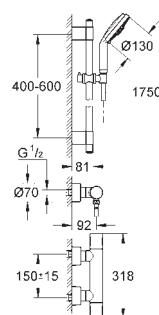

Grohtherm 3000 Cosmopolitan Термостат для душа, DN 15 с душевым гарнитуром

включает в себя:

Grohtherm 3000 Cosmopolitan

Термостат для душа (34 274 000)

душевой гарнитур Rainshower Cosmopolitan 28 757 000

минимальное давление 1,0 бар

19 568 000

хром

319,86

19 568 LSO

белая луна

436,82