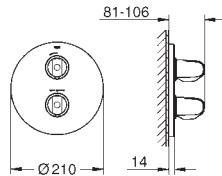

19 984 000

хром

147,08

Grohtherm 1000

Термостат для душа

комплект верхней монтажной части для
GROHE Rapido T 35 500 000

с настенными розетками **GROHE QuickFix** (скрытые
эксцентрики, уплотнение, скрытый монтаж)

GROHE StarLight хромированная поверхность

GROHE MetalGrip эргономичная металлическая рукоятка
стопор безопасности при 38°C

GROHE SafeStop Plus (дополнительная опция)

дополнительный ограничитель температуры при 43° C

рукоятка расхода с экономичной кнопкой GROHE EcoButton
и индивидуально устанавливаемым стопором

керамический вентиль 1/2", 180°

без встраиваемого механизма

минимальное давление 1,0 бар

GROHE EcoJoy Технология совершенного потока

при уменьшенном расходе воды

35 500 000

173,66

Rapido T Встроенный универсальный термостат