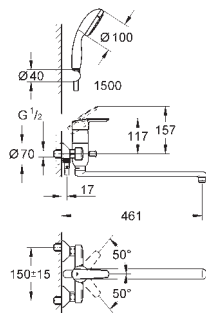

настенный монтаж  
металлический рычаг  
**GROHE SilkMove** керамический картридж  $\varnothing$  46 мм  
**GROHE StarLight** хромированная поверхность  
регулировка расхода воды, возможность установки мин. расхода 2,5 л/мин.  
автоматический переключатель: ванна/душ  
поворотный трубкообразный излив  
вынос 400 мм, скрытые S-образные эксцентрики