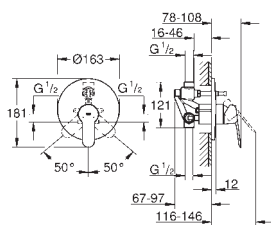

29 079 000

хром

104,93

BauEdge

Смеситель однорычажный для ванны, DN 15

скрытый монтаж

включает в себя:

комплект готового монтажа

встраиваемый механизм (32 963 000)

металлический рычаг

GROHE Longlife Керамический картридж 46 мм

GROHE StarLight хромированная поверхность

регулировка расхода воды

автоматический переключатель: ванна/душ

уплотнитель розетки и рычага

дополнительный ограничитель температуры (46 308 000)