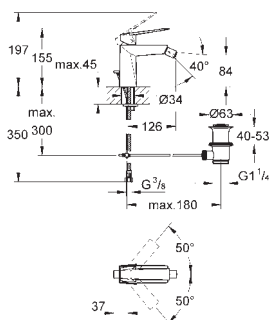

23 117 000

хром

471,95

**Allure Brilliant**  
**Смеситель однорычажный для биде**  
**DN 15**  
**M-Size**

монтаж на одно отверстие  
**GROHE SilkMove** керамический картридж 28 мм  
ограничитель температуры  
**GROHE StarLight** хромированная поверхность  
**GROHE QuickFix** быстрая монтажная система  
аэратор с шаровым шарниром  
сливной гарнитура 1 1/4"  
гибкая подводка