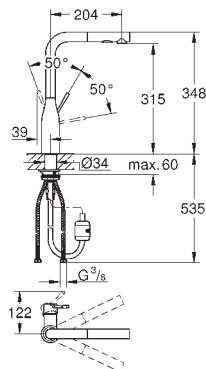

30 270 000
30 270 DCO

хром
суперсталь

245,09
323,52

EsSENce

Смеситель однорычажный для мойки, DN 15

высокий излив

монтаж на одно отверстие

GROHE StarLight хромированная поверхность

GROHE SilkMove керамический картридж **28 мм**

профессиональная выдвижная лейка с

переключателем аэратор/душевая струя

автоматический переключатель

аэратор/**SpeedClean** душевая струя

автоматическое возвратное переключение

на аэратор после выключения

поворотный трубкообразный излив

радиус поворота 360°

встроенный обратный клапан

с защитой от обратного потока

гибкая подводка

система быстрого монтажа

встроенный ограничитель температуры

минимальное давление 1,0 бар