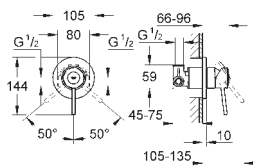

GROHE
BAUCLASSIC

Артикул

Цвет

Цена брутто
Без НДС, €

29 048 000

хром

68,79

VauClassic

Смеситель однорычажный для душа

скрытый монтаж

включает в себя:

комплект готового монтажа

встраиваемый механизм (32 962 000)

металлический рычаг

керамический картридж 46 мм

в цвете хром

регулировка расхода воды

возможность установки мин. расхода 2,5 л/мин.

уплотнитель розетки и рычага

Дополнительный ограничитель температуры