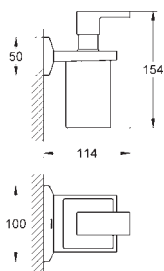

GROHE ALLURE BRILLIANT АКСЕССУАРЫ

Артикул

Цвет

Цена брутто
Без НДС, €

40 494 000

хром

393,85

Allure Brilliant
держатель с дозатором для жидкого мыла
GROHE StarLight хромированная поверхность