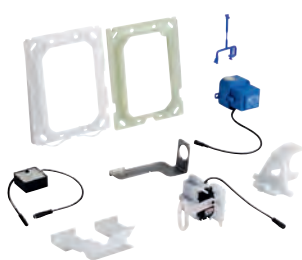

радио-электроника

для дополнительной панели смыва ручного управления
для унитаза
радиоприемник 868,4 MHz
для опорных поворотных ручек HEWI, Keuco,
Normbau
остальные по запросу
для смывного бачка GD 2
для смывного бачка 6 л
для скрытого монтажа
серво мотор
с адаптером 100-230 V переменного тока, 50-60 Hz, 6 V постоянного тока
регулируемый объем смыва
регулировка продолжительности смыва
время автономной работы 72 часа
с удлинительным кабелем, длина 3 м, для подключения трансформатора и
электроники

38 934 SDO

нержавеющая сталь

394,84