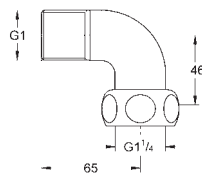

12 428 000

хром

110,59

Соединительный уголок

гайка 1 1/4" x 1" внешняя резьба
(для Grotherm XL 1", **35 085/35 086**)
GROHE StarLight хромированная поверхность
2 штуки в упаковке

12 430 000

хром

121,53

соединительный уголок

гайка 1 1/2" x 1 1/4" внешняя резьба
(для Grotherm XL 1 1/4", **35 087/35 088**)