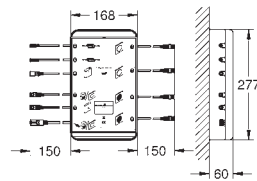

GROHE F-digital Deluxe

Базовый блок 2.0 Bluetooth (BCU V2.0)

для подключения светового, звукового и парового модулей включает в себя:

- 2 соединения, каждый для одной пары звукового модуля (36 360 000)
- 2 соединения, каждый для одной пары светового модуля (36 359 000) или для одного потолочного душа со встроенным источником света (27 865 000) со встроенным источником света
- 2 соединения для парового модуля (36 362 000 или 36 368 000), включающий 1 подключение для парогенератора и 1 подключение для датчика температуры
- 2 соединения для блока питания (максимум для 4 модулей: светового или звукового)
- 2 соединения для док-станции или Bluetooth (блок питания и кабель)

Одобрено в CE

требуется обеспечить доступ для обслуживания

по желанию базовый блок может быть помещен во встраиваемый блок 36 367 000

42 429 000

74,89