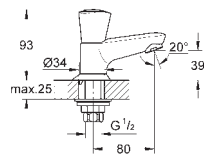

GROHE COSTA S

Артикул

Цвет

Цена брутто
Без НДС, €

20 405 001

хром

39,81

Costa S

Вертикальный вентиль, DN 15

металлическая рукоятка
с теплоизоляцией
привинчивающаяся
маркировка: синяя
Carbodur керамический вентиль
литой излив с аэратором
присоединительная гайка 1/2" x 10,5 мм
GROHE StarLight хромированная поверхность