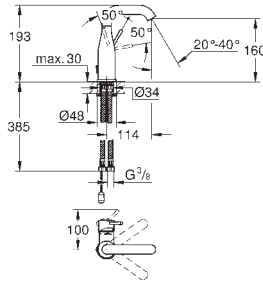

23 480 001

хром

126,00

Essence New

Смеситель однорычажный для раковины DN 15 M-Size

монтаж на одно отверстие
металлический рычаг

GROHE SilkMove керамический картридж **28 мм**
с ограничителем температуры

GROHE StarLight хромированная поверхность

GROHE EcoJoy 5,7 л/мин

GROHE AquaGuide регулируемый аэратор

GROHE QuickFix Plus Монтажная система

поворотный излив с аэратором и стопором

цепочка

гибкая подводка