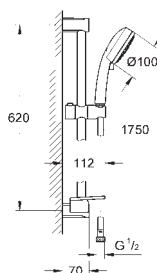

27 577 001

хром

58,68

**New Tempesta Cosmopolitan 100**

**Душевой гарнитур, 4 вида струй**

включает в себя:

ручной душ (27 575 001)

душевая штанга, 600 мм (27 521 000)