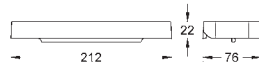

# GROHE EUROSMART COSMOPOLITAN

Артикул

Цвет

Цена брутто  
Без НДС, €

18 349 000

21,09

**Eurosmart Cosmopolitan**  
**Пластиковая полочка**  
для 32 837 000

32 831 000