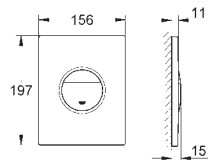

Nova Cosmopolitan
Накладная панель

2 объема смыва или прерывание смыва старт/стоп
для пневматического смывного клапана
для вертикального и горизонтального монтажа
156 x 197 мм
из ABS
GROHE StarLight хромированная поверхность
GROHE EcoJoy Технология совершенного потока
при уменьшенном расходе воды

38 847 KIO

черный / хром

73,56

38 847 LI0

белый / хром

73,56

38 847 XGO

черная графика

69,40