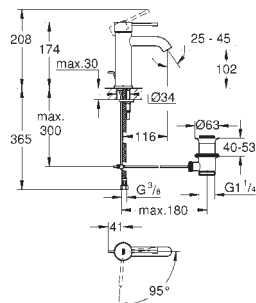

23 591 001

хром

110,70

Essence New
Смеситель однорычажный для раковины DN 15 S-Size
монтаж на одно отверстие
металлический рычаг
GROHE SilkMove ES Керамический картридж 28 мм с энергосберегающей функцией (подача холодной воды при центральном положении рычага) с ограничителем температуры
GROHE StarLight хромированная поверхность
GROHE EcoJoy 5,7 л/мин
GROHE AquaGuide регулируемый аэратор
GROHE QuickFix Plus Монтажная система сливной гарнитуры 1 1/4"
гибкая подводка