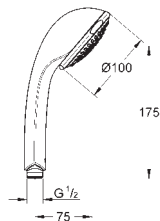

28 793 000

хром

57,26

Relexa 100 Trio

Ручной душ, 3 вида струй

Normal / Jet / Rain

GROHE DreamSpray превосходный поток воды

GROHE StarLight хромированная поверхность

с системой **SpeedClean** против известковых отложений

Внутренний охлаждающий канал для продолжительного срока службы

универсальное крепление, подходящее к любому стандартному шлангу

может использоваться с проточным водонагревателем

минимальный расход воды 5 л/мин

минимальное давление 1,0 бар