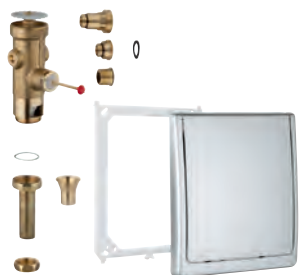

GROHE СМЫВНЫЕ УСТРОЙСТВА ПОД ДАВЛЕНИЕМ ДЛЯ УНИТАЗА

Артикул

Цвет

Цена брутто
Без НДС, €

42 901 000

хром

212,69

Смывное устройство под давлением для унитаза

подключение 3/4"

для скрытого монтажа

регулировка объема смыва от 6 до 9 л

Classic-накладная панель 220 x 255 мм

GROHE StarLight хромированная поверхность

без предохранителя

без промывной дуги

арматура для замены для

623.03.200 (G3/4)