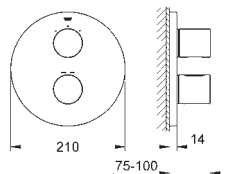

19 468 000 хром **299,07**
19 468 LSO белая луна/хром **359,91**

Grohtherm 3000 Cosmopolitan
Термостат для ванны
комплект верхней монтажной части для
GROHE Rapido T 35 500 000

с настенными розетками **GROHE QuickFix** (скрытые
эксцентрики, уплотнение, скрытый монтаж)
GROHE StarLight хромированная поверхность
стопор безопасности при 38°C
GROHE SafeStop Plus (дополнительная опция)
дополнительный ограничитель температуры при 43° C
аквадиммер многофункциональный:
затвор воды и регулятор расхода
переключатель на 2 положения
без встраиваемого механизма

35 500 000 **173,66**
Rapido T Встроенный универсальный термостат