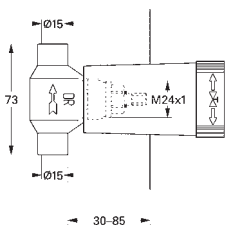

Механизм скрытого вентиля, 1/2"

предварительно смонтированная
вентильная головка 1/2", короткий шпindel, защитная втулка, присоединение для
пайки Ø15 мм, DR-латунь

29 803 000

31,07

то же, пайка Ø 18 мм

29 804 000

31,07

то же, пайка Ø 22 мм