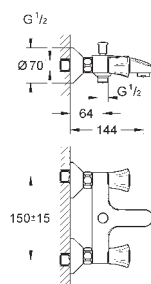

25 450 001

хром

82,36

Costa L

Смеситель для ванны, 1/2"

настенный монтаж
металлические рукоятки
с теплоизоляцией
привинчивающаяся
вентиль Longlife с резиновым
уплотнением
автоматический переключатель: ванна/душ
аэратор

скрытые S-образные эксцентрики
GROHE StarLight хромированная поверхность