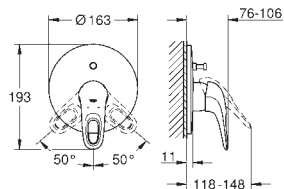

19 506 LS3

белая луна/хром

130,63

Eurostyle

Смеситель однорычажный для ванны
комплект верхней монтажной части для
35 501 000

без встраиваемого механизма
металлическая рукоятка (с отверстием)
GROHE StarLight хромированная поверхность
GROHE QuickFix быстрый монтаж
автоматический переключатель: ванна/душ
уплотнитель розетки и рычага
отражатель из металла

35 501 000

71,98

Rapido E Встроенный универсальный смеситель