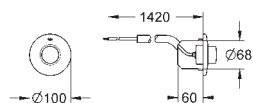

GROHE ПАНЕЛИ СМЫВА ДЛЯ УНИТАЗА

Артикул

Цвет

Цена брутто
Без НДС, €

37 060 000

хром

59,18

Пневматическое управление
GROHE StarLight хромированная поверхность
кнопочное управление с
розеткой $\varnothing$ 100 мм
пневматический шланг 1,50 м
без накладной панели

38 771 000

хром

30,11