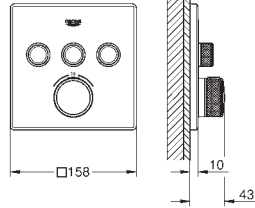

GROHE GROHTHERM SMARTCONTROL

Артикул

Цвет

Цена брутто
Без НДС, €

ТЕРМОСТАТЫ

new

29 126 000

хром

432,40

Grohtherm SmartControl

Термостат для встраиваемого монтажа на 3 выхода

комплект верхней монтажной части для

GROHE Rapido SmartBox 35 600 000

металлическая накладная панель с **GROHE QuickFix** (скрытые эксцентрики, уплотнение, скрытый монтаж), регулируемая на 6°

GROHE StarLight хромированная поверхность

SmartControl нажать для вкл/выкл, повернуть для увеличения напора

воды от режима EcoJoy до максимального напора воды

заменяемые символы

GROHE TurboStat встроенный термоэлемент

стопор безопасности при 38°C

GROHE SafeStop Plus (дополнительная опция)

дополнительный ограничитель температуры при 43° C

встроенные обратные клапаны и грязеулавливающие фильтры

возможность одновременного включения нескольких точек водоотвода

распределение расхода:

выход A = 23 л/мин

выход B = 27 л/мин

выход C = 23 л/мин

new

29 127 000

хром

263,85