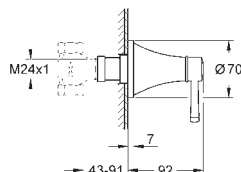

19 944 000 хром **77,19**
19 944 IGO хром/золото **99,38**

Grandera
Накладная панель скрытой вентиляционной головки
комплект верхней монтажной части для
29 032 000 (предварительно смонтированная вентиляционная головка 1/2")
29 034 000 (предварительно смонтированная вентиляционная головка 1/2")
29 068 000 (предварительно смонтированная керамическая вентиляционная головка 1/2" -
не для использования в качестве запорного вентиля)
GROHE StarLight хромированная поверхность
плавная регулировка глубины монтажа
43 - 91 мм
минимальное давление 1,0 бар