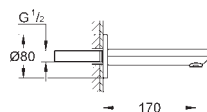

13 261 000

хром

65,57

Eurosmart Cosmopolitan

Излив для ванны

настенный монтаж

GROHE StarLight хромированная поверхность

аэратор

внешняя резьба 1/2"

вынос 170 мм

минимальное давление 1,0 бар