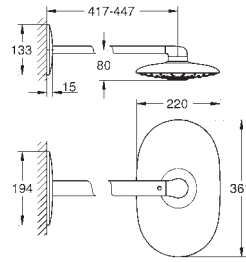

GROHE ВЕРХНИЕ ДУШИ С ДУШЕВЫМИ КРОНШТЕЙНАМИ

Артикул

Цвет

Цена брутто
Без НДС, €

26 254 000

хром

422,91

Rainshower 360 Duo

Верхний душ 360 мм x 220 мм и душевой кронштейн

включает в себя:

Rainshower 360 DUO Верхний душ, хромированная душевая поверхность GROHE PureRain/GROHE Rain O² spray* и TrioMassage горизонтальный душевой

кронштейн 450 мм

GROHE DreamSpray превосходный поток воды

GROHE StarLight хромированная поверхность

с системой **SpeedClean** против известковых отложений

Внутренний охлаждающий канал для продолжительного срока службы для встраиваемого блока 26 264 001 – заказывается отдельно

* выбор режима при первой установке; заводская установка: GROHE PureRain

new

26 254 L50

белая луна

457,69