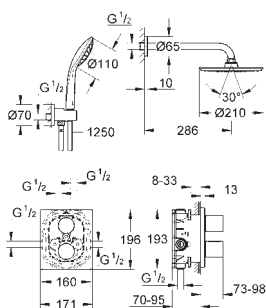

Grohtherm 3000 Cosmopolitan

Набор для комплектации душа с Rainshower 210

включает в себя:

Grohtherm 3000 Cosmopolitan комплект готового монтажа с Aquadimmer (19 567 000)
GROHE Rapido T термостатический смеситель для скрытого монтажа (35 500)
Rainshower Cosmopolitan Верхний душ 210 (28 368 000)
Душевой кронштейн Rainshower modern (28 576)
ручной душ Euphoria (27 265)
подключение для душевого шланга (28 628)
душевой шланг Silverflex 1.250 мм (28 362 000)
минимальное давление 1,0 бар

26 260 000

хром

845,85