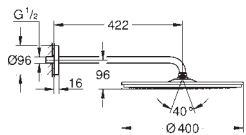

**с душевым кронштейном 26 254 / 26 450**

Входы и выходы 1/2"

точки крепления для задней стенки

герметичный корпус

съемная защитная крышка с информацией об установке

26 255 000

хром

958,81