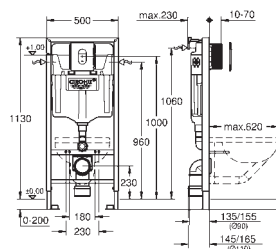

38 929 000

хром

232,14

Rapid SL 4 в 1 в сборе, для подвешного унитаза

сmyвной бачок GD 2

с маленьким ревизионным окошком

монтажная высота 1,13 м

для монтажа перед стеной или стеной перегородкой

самонесущая стальная рама с

порошковым напылением

подготовлена для облицовки

фиксированные подключения

для одиночного или рядного монтажа

быстрая регулировка по высоте

крепежный материал

проверено -TUEV

2 болта-держателя для унитаза

крепление для керамики

для подвесных унитазов с опорной поверхностью менее 205 мм

требуется дополнительный аксессуар 38 779 000

расстояние между болтами 180/230 мм

выходной патрубок для унитаза $\varnothing$ 90 мм

регулировка глубины монтажа, редуктор $\varnothing$ 90/110 мм

впускной и сmyвной гарнитуры

сmyвной бачок GD 2, 6 - 9 л

заводская настройка 6 л и 3 л

Пневматический сmyвной клапан с тремя режимами

слива: 2-х объёмный, старт/стоп, или непрерывный

Подключение воды слева, справа и сзади

Арматурная группа I

с изоляцией от конденсационной влаги

подключение воды DN 15

во время сборки не требуется дополнительного инструмента

для монтажа инспекционного короба

для вертикального или горизонтального монтажа

с принадлежностями для монтажа перед стеной

с накладной панелью Arena Cosmopolitan

2 объёма сmyва или прерывание сmyва старт/стоп

для вертикального и горизонтального монтажа

156 x 197 мм, хром, из ABS

GROHE StarLight хромированная поверхность

GROHE EcoJoy Технология совершенного потока

WC со звукоизоляционным набором