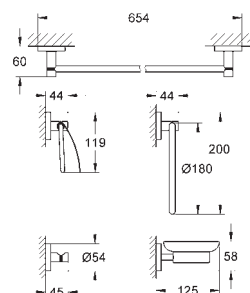

40 344 001

хром

101,82

Essentials

Набор аксессуаров 5 в 1 Master Bathroom

стекло / металл

включает в себя:

кольцо для полотенца (40 365 001)

держатель для банного полотенца, 600 мм (40 366 001)

крючок для банного халата (40 364 001)

держатель бумаги с крышкой (40 367 001)

мыльница с держателем (40 444 001)

скрытое крепление

GROHE StarLight хромированная поверхность