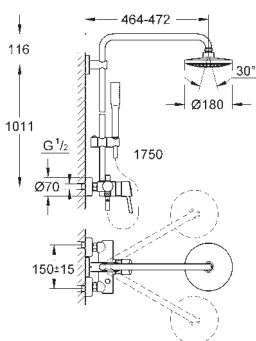

Euphoria Concetto System 180

Душевая система с однорычажным смесителем настенного монтажа включает в себя:

горизонтальный поворотный душевой

кронштейн 450 мм

однорычажный смеситель для душа с переключателем

выбор между:

верхний душ Euphoria Cosmopolitan (27 492 000)

душевая струя Rain

с шаровым шарниром

угол поворота $\pm 15^\circ$

Ручной душ Euphoria Cosmopolitan (27 400 000)

регулируется по высоте с помощью

скользящего элемента (12 140 000)

GRONE EcoJoy ограничитель расхода воды 9,5 л/мин

GRONE SilkMove керамический картридж $\varnothing 46$ мм

GRONE DreamSpray превосходный поток воды

GRONE StarLight хромированная поверхность

с системой **SpeedClean** против известковых отложений

Внутренний охлаждающий канал для продолжительного срока службы

Twistfree против перекручивания шланга

совместим с проточным водонагревателем от 18 кВт/ч

минимальный расход воды 7л/мин

минимальное давление 1,0 бар