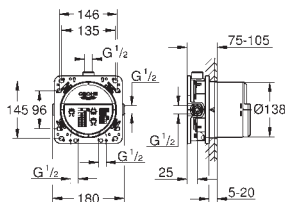

SmartControl

Смеситель для встраиваемого монтажа на 3 выхода

комплект верхней монтажной части для

GROHE Rapido SmartBox 35 600 000

металлическая накладная панель с **GROHE QuickFix** (скрытые эксцентрики, уплотнение, скрытый монтаж), регулируемая на 6°

GROHE StarLight хромированная поверхность

SmartControl нажать для вкл/выкл, повернуть для увеличения напора воды от режима EcoLoу до максимального напора воды

заменяемые символы

картриджа для смешивания воды

возможность одновременного включения нескольких точек водоотвода

без встроенного механизма

распределение расхода:

выход А = 22 л/мин

выход В = 26 л/мин

выход С = 22 л/мин

new

35 600 000

57,11

GROHE Rapido SmartBox

Универсальная встроенная часть, 1/2"

3 трубообразных отвода 1/2"

2 подключения воды снизу, 1/2"

инсталляционная глубина 75-105 мм

подключения из латуни

предварительно смонтированная заглушка

прочный корпус и защитная накладка

подготовленные точки крепления для сухого и мокрого монтажа

уплотнение

без комплекта верхней монтажной части

new