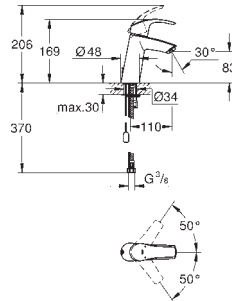

23 323 001

хром

67,97

Eurosmart

Смеситель однорычажный для раковины DN 15 M-Size

монтаж на одно отверстие
металлический рычаг

GROHE SilkMove керамический картридж 28 мм
с ограничителем температуры

GROHE StarLight хромированная поверхность

GROHE EcoJoy 5,7 л/мин

GROHE QuickFix быстрая монтажная система

цепочка

гибкая подводка