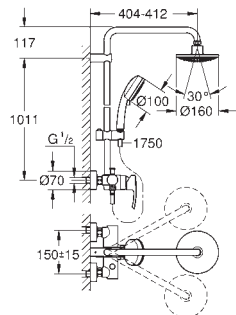

GROHE NEW TEMPESTA SYSTEM

Артикул

Цвет

Цена брутто
Без НДС, €