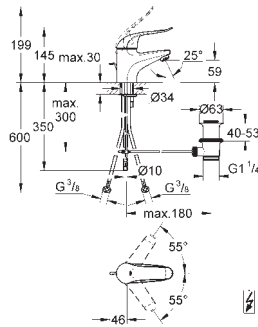

**32 763 000**

хром

**77,48**

**то же, со сливным гарнитуром 1 1/4"**

**32 764 000**

хром

**142,39**

**Euroeco Special**