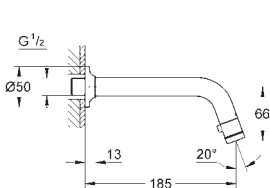

20 203 000

хром

66,92

Универсальный настенный вентиль, DN15

напор воды: 6 л/мин при давлении 3 бар
аэратор с функцией открывания/закрывания воды
керамический вентиль
резьбовое соединение 1/2"
GROHE StarLight хромированная поверхность
вынос 185 мм