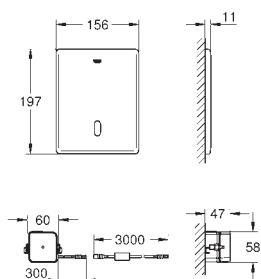

Tectron Skate

Инфракрасная электроника для смывного

устройства под давлением для унитаза
с адаптером 100-230 V переменного тока, 50-60 Hz, 6 V постоянного тока для скрытого монтажа
фронтальная панель 156 x 197 мм
инфракрасное управление
магнитный клапан
7 предустановленных режимов:
Одобрено в CE