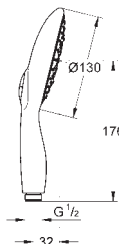

27 672 PVO

хром / песочный

75,27

27 672 DRO

хром / фисташковый

75,27

27 672 HFO

хром / глиняный

75,27

27 672 TNO

хром / шоколадный

75,27

27 672 XHO

хром / графитовый

75,27

27 672 MWO

хром / жемчужный

75,27

Power&Soul 130

Ручной душ, 4 вида струй

GROHE Rain O², Rain, Bokoma Spray, Jet

GROHE DreamSpray превосходный поток воды

GROHE One-click showering Выбор режима струи нажатием кнопки

GROHE StarLight хромированная поверхность

с системой **SpeedClean** против известковых отложений

Внутренний охлаждающий канал для продолжительного срока службы
универсальное крепление, подходящее к любому стандартному шлангу
может использоваться с проточным водонагревателем