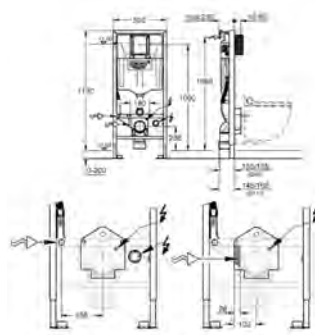

GROHE RAPID SL ДЛЯ УНИТАЗА

Артикул

Цвет

Цена брутто
Без НДС, €

38 897 000

236,69

Rapid SL для подвешенного унитаза

с вертикальной поддержкой для чаши унитаза
сmyвной бачок GD 2

с маленьким ревизионным окошком

монтажная высота 1,13 м

для монтажа перед стеной или стеной перегородкой
самонесущая стальная рама с
порошковым напылением
подготовлена для облицовки
фиксированные подключения
для одиночного или рядного монтажа
быстрая регулировка по высоте

крепежный материал

проверено -TUEV

2 болта-держателя для унитаза

крепление для керамики

расстояние между болтами 180/230 мм

выходной патрубок для унитаза Ø 90 мм

регулировка глубины монтажа

редуктор Ø 90/110 мм

впускной и сmyвной гарнитуры

сmyвной бачок GD 2, 6 - 9 л

заводская настройка 6 л и 3 л

Пневматический сmyвной клапан с тремя режимами

слива: 2-х объёмный, старт/стоп, или непрерывный

Подключение воды слева, справа и сзади

Арматурная группа I

с изоляцией от конденсационной влаги

подключение воды DN 15

во время сборки не требуется дополнительного инструмента

для монтажа инспекционного короба

для вертикального или горизонтального монтажа

без принадлежностей для монтажа

перед стеной

для монтажа маленьких сmyвных панелей необходимо заказать
ревизионный короб 40 911 000 (приобретается отдельно)

39 112 001

191,39

Rapid SL для унитазов-биде GROHE Sensia

сmyвной бачок GD 2 с подключением для унитаза-биде

GROHE Sensia (Sensia IGS/Sensia Arena)

с маленьким ревизионным окошком

монтажная высота 1,13 м

для монтажа перед стеной или стеной перегородкой
самонесущая стальная рама с

порошковым напылением

подготовлена для облицовки

фиксированные подключения

для одиночного или рядного монтажа

быстрая регулировка по высоте

крепежный материал

проверено -TUEV

2 болта-держателя для унитаза