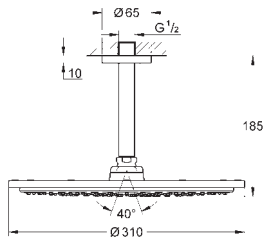

26 067 000

хром

363,26

26 067 DCO

суперсталь

482,19

Rainshower Cosmopolitan 310

Верхний душ с потолочным душевым кронштейном 142 мм
включает в себя:

Rainshower Cosmopolitan Верхний душ 310 (27 478 000)
Rainshower Потолочный душевой кронштейн 142 мм (28 724 000)
GROHE EcoJoy ограничитель расхода воды 9,5 л/мин
GROHE DreamSpray превосходный поток воды
GROHE StarLight хромированная поверхность
с системой **SpeedClean** против известковых отложений
DropStop отсутствие капель после выключения
может использоваться с проточным водонагревателем
минимальное давление 1,0 бар

26 057 000

хром

376,46

то же, без ограничения расхода воды