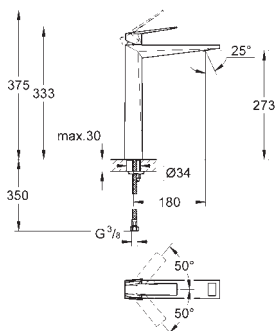

23 114 000

хром

640,50

Allure Brilliant
Смеситель однорычажный для раковины DN 15 XL-Size

монтаж на одно отверстие
для свободстоящих раковин
GROHE SilkMove керамический картридж **28 мм**
ограничитель температуры
GROHE StarLight хромированная поверхность
GROHE EcoJoy 5.0 л/мин
GROHE QuickFix быстрая монтажная система
излив со встроенным аэратором
гладкий корпус
гибкая подводка
минимальное давление 1,0 бар