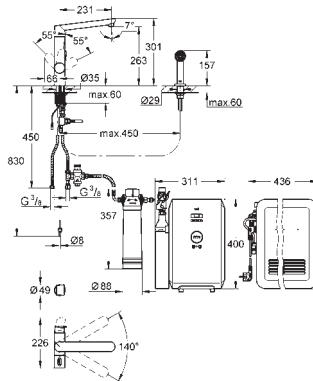

31 302 001
31 302 DC1

хром
суперсталь

1 749,99
1 825,60

GROHE Blue Mono Chilled and Sparkling
Стартовый комплект

включает в себя:

GROHE Blue Minta Mono вертикальный вентиль с функцией очистки водопроводной воды

монтаж на одно отверстие
рукоятка для 3х видов фильтрованной и охлажденной столовой воды
негазированная, среднегазированная, газированная

GROHE StarLight хромированная поверхность
поворотный трубкообразный излив

гибкая подводка
область поворота 140°

GROHE Blue Cube

Охладитель-корбанизатор 270 Вт, 230 V, 50 Hz
тип защиты IP 21
Одобрено в CE

GROHE Blue фильтр на 600 л, регулируемая головка фильтра

GROHE Blue 425 гр баллон с углекислым газом (CO₂)
минимальное давление 2.0 бар