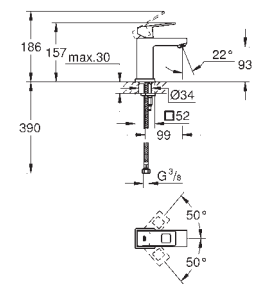

23 132 00E **хром** **153,01**

Eurocube
Смеситель однорычажный для раковины DN 15
S-Size

монтаж на одно отверстие
металлический рычаг
GROHE SilkMove керамический картридж 28 мм
ограничитель температуры
GROHE StarLight хромированная поверхность
GROHE EcoJoy SpeedClean аэратор с ограничением расхода воды 5,7 л/мин
GROHE QuickFix Plus Монтажная система
гладкий корпус
гибкая подводка

23 132 000 **хром** **153,01**
то же, без ограничения расхода воды