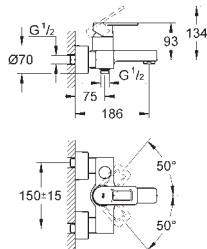

**с защитой от обратного потока**

**32 638 000**

хром

**238,94**

**Quadra**

**Смеситель однорычажный для ванны, DN 15**

настенный монтаж

**GROHE SilkMove** керамический картридж Ø 46 мм