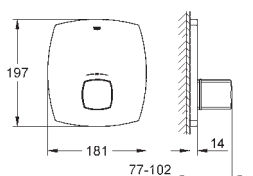

Grandera
Центральный термостат
комплект верхней монтажной части

для 35 500 000

без встраиваемого механизма

GROHE StarLight хромированная поверхность
стопор безопасности при 38° С и дополнительный
ограничитель температуры воды до 43° С

с настенными розетками **GROHE QuickFix** (скрытые
эксцентрики, уплотнение, скрытый монтаж)

металлические рукоятки

35 500 000 173,66

Rapido T Встроенный универсальный термостат

19 936 000 хром 793,44
19 936 IGO хром/золото 1 031,45