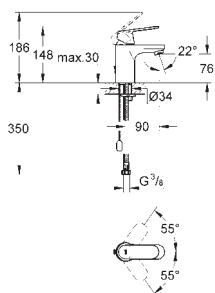

32 827 00E

хром

70,92

Eurosmart Cosmopolitan
Смеситель однорычажный для раковины DN 15 S-Size

монтаж на одно отверстие
металлический рычаг
GROHE SilkMove керамический картридж 35 мм
регулировка расхода воды
возможность установки мин. расхода 2,5 л/мин.
GROHE StarLight хромированная поверхность
GROHE EcoJoy SpeedClean аэратор с ограничением расхода воды 5,7 л/мин
GROHE QuickFix быстрая монтажная система
цепочка
гибкая подводка
класс шума I по DIN 4109