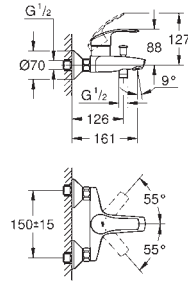

33 300 002

хром

81,00

Eurosmart

Смеситель однорычажный для ванны, DN 15

настенный монтаж

металлический рычаг

GROHE SilkMove керамический картридж 35 мм

с ограничителем температуры

GROHE StarLight хромированная поверхность

регулировка расхода воды

автоматический переключатель: ванна/душ

азрастор

встроенный обратный клапан в душевом отводе 1/2"

скрытые S-образные эксцентрики

отражатели из металла

с защитой от обратного потока