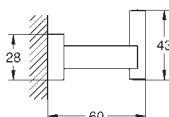

40 511 001

хром

16,21

Essentials Cube
Крючок для банного халата

металл
скрытое крепление
GROHE StarLight хромированная поверхность