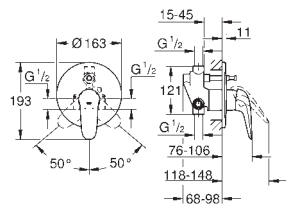

23 730 003

хром

107,93

Eurostyle

Смеситель однорычажный для ванны, DN 15
для скрытого монтажа

GROHE SilkMove керамический картридж Ø 46 мм

GROHE StarLight хромированная поверхность

GROHE QuickFix быстрый монтаж

включает в себя:

комплект верхней монтажной части
(19 506 003)

со встраиваемым механизмом

регулировка расхода воды

автоматический переключатель: ванна/душ

металлический рычаг (без отверстия)

дополнительный ограничитель температуры (46 308 000)

отражатели из металла