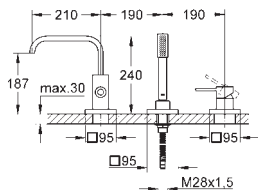

Allure

Смеситель однорычажный для ванны на 3 отверстия

для монтажа на плиточном бортике
GROHE StarLight хромированная поверхность
комплект верхней монтажной части для
корпуса **33 339 000**

без встроенного монтажного короба
включает в себя:
элемент управления однорычажного смесителя
излив для ванны с автоматическим
переключателем: ванна/душ
ручной душ Sena (28 034 000)
металлический душевой шланг 2000 мм
минимальное давление 1,0 бар

33 339 000 **548,45**