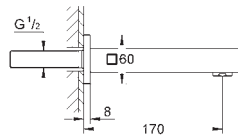

13 303 000

хром

95,55

Излив для ванны
настенный монтаж
GROHE StarLight хромированная поверхность
аэратор
внешняя резьба 1/2"
вынос 170 мм
минимальное давление 1,0 бар