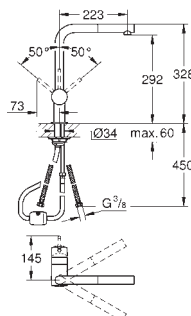

32 168 000
32 168 DC0

хром
суперсталь

190,72
247,93

Minta

Смеситель однорычажный для мойки, DN 15

монтаж на одно отверстие

GROHE StarLight хромированная поверхность

GROHE SilkMove керамический картридж Ø 46 мм

выдвижной излив с аэратором

регулировка расхода воды

поворотный трубкообразный излив

радиус поворота 360°

встроенный обратный клапан

с защитой от обратного потока

гибкая подводка

система быстрого монтажа