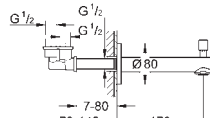

13 262 000

хром

77,55

Eurosmart Cosmopolitan

Излив для ванны

настенный монтаж

GROHE StarLight хромированная поверхность

аэратор

автоматический переключатель: ванна/душ

внешняя резьба 1/2"

вынос 170 мм