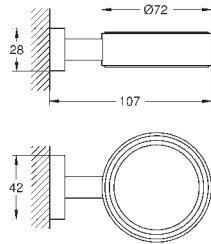

GROHE ESSENTIALS CUBE

Артикул

Цвет

Цена брутто
Без НДС, €

40 508 001

хром

27,89

Essentials Cube

Держатель

металл

для стакана (40 372 001)

мыльницы (40 368 001) или дозатора жидкого мыла (40 394 001)

скрытое крепление

GROHE StarLight хромированная поверхность