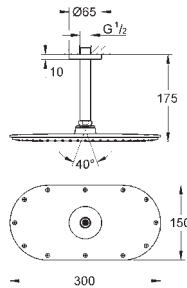

26 069 000

хром

322,68

Rainshower Veris 300

Верхний душ с потолочным душевым кронштейном 142 мм

включает в себя:

Rainshower Veris Верхний душ (27 471 000)

Rainshower Потолочный душевой кронштейн 142 мм (28 724 000)

GROHE EcoJoy ограничитель расхода воды 9,5 л/мин

GROHE DreamSpray превосходный поток воды

GROHE StarLight хромированная поверхность

с системой **SpeedClean** против известковых отложений

может использоваться с проточным водонагревателем

минимальное давление 1,0 бар

26 059 000

хром

322,68

то же, без ограничения расхода воды