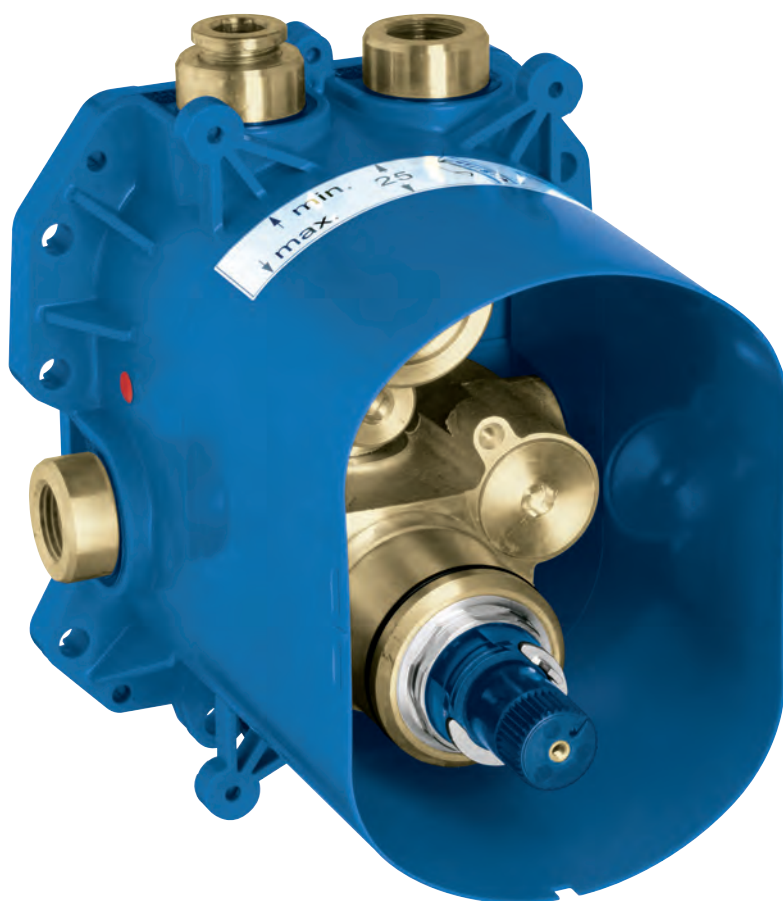

GROHE RAPIDO T

РЕШЕНИЯ ДЛЯ
СКРЫТОГО
МОНТАЖА