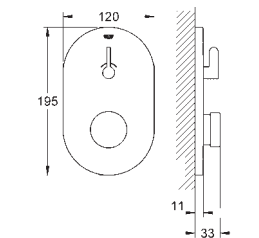

36 321 000

хром

214,60

Eurosmart Cosmopolitan T
Автоматический смеситель для душа 1/2" со смешиванием и с ограничителем температуры

хромированная розетка, 3 режима подачи воды: 7, 15, 30 сек. (зависит от давления)
диапазон давлений от 0.5 до 6 бар
грязеулавливающие фильтры
комплект верхней монтажной части
для скрытого монтажного короба
для 36 322 000
без встраиваемого механизма