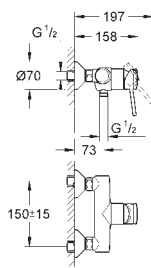

32 867 000

хром

60,93

VauClassic

Смеситель однорычажный для душа, DN 15

настенный монтаж
металлический рычаг
керамический картридж 46 мм
в цвете хром
регулировка расхода воды
возможность установки мин. расхода 2,5 л/мин.
отвод для душа снизу 1/2"
скрытые S-образные эксцентрики
отражатель из металла
S-образные эксцентрики с отражателями конической формы
Дополнительный ограничитель температуры