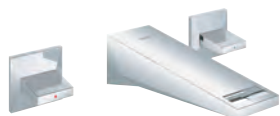

# GROHE ALLURE BRILLIANT

Артикул

Цвет

Цена брутто  
Без НДС, €

20 346 000

хром

528,13

**Allure Brilliant**  
**Смеситель для раковины на три**  
**отверстия, DN 15**  
**S-Size**