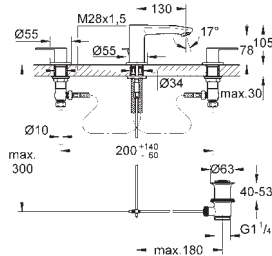

**20 208 002**

хром

**185,69**

**Eurostyle Cosmopolitan**

**Смеситель для раковины на три отверстия S-Size**

металлический рычаг

керамические вентили 1/2", 90°

**GROHE StarLight** хромированная поверхность