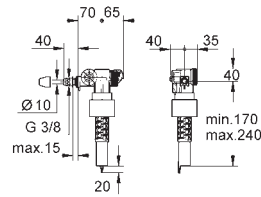

GROHE ПРИНАДЛЕЖНОСТИ ДЛЯ СМЫВНЫХ БАЧКОВ

Артикул

Цвет

Цена брутто
Без НДС, €

37 095 000

20,79

Наполнительный клапан

3/8"
универсальный
без компенсатора смещения
заглушка, дроссель

Уменьшение длины макс. 100 мм

43 907 P10

матовый хром / хром

52,69