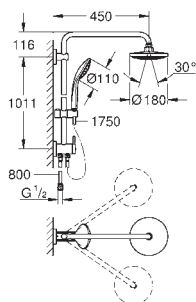

GROHE ДУШЕВЫЕ СИСТЕМЫ EUPHORIA

Артикул

Цвет

Цена брутто
Без НДС, €

27 421 001

хром

320,98

Euphoria System 180

Душевая система с переключателем для настенного монтажа включает в себя:

- горизонтальный поворотный душевой **кронштейн 450 мм**
- переключатель с верхнего на ручной душ
- верхний душ Euphoria Cosmopolitan (27 492 000), душевая струя Rain с шаровым шарниром, угол поворота $\pm 15^\circ$
- ручной душ Euphoria 110 Massage (27 239 000) регулируется по высоте с помощью скользящего элемента
- душевой шланг 1750 мм (28 388 000)
- Silverflex Душевой шланг 800 мм
- подключение воды к смесителю через 1/2"-резьбу металлического шланга (28 144 000)
- **GROHE EcoJoy** ограничитель расхода воды 9,5 л/мин
- **GROHE DreamSpray** превосходный поток воды
- **GROHE StarLight** хромированная поверхность с системой **SpeedClean** против известковых отложений
- **Twistfree** против перекручивания шланга
- **Внутренний охлаждающий канал** для продолжительного срока службы совместим с проточным водонагревателем от 18 кВт/ч
- минимальный расход воды 7л/мин
- минимальное давление 1,0 бар