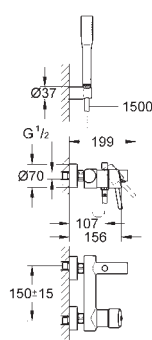

32 212 001

хром

153,13

Concetto

Смеситель однорычажный для ванны, DN 15

настенный монтаж

металлический рычаг

GROHE SilkMove керамический картридж Ø 46 мм

GROHE StarLight хромированная поверхность

регулировка расхода воды

автоматический переключатель: ванна/душ

аэратор, встроенный обратный клапан в душевом отводе 1/2"

скрытые S-образные эксцентрики

с защитой от обратного потока

дополнительный ограничитель температуры (46 308 000)

класс шума I по DIN 4109

с душевым гарнитуром

включает в себя:

Ручной душ Euphoria Cosmopolitan (27 400 000)

Настенный держатель (27 056 000)

душевой шланг Relaxaflex 1500 мм 1/2" x 1/2" (28 151 000)