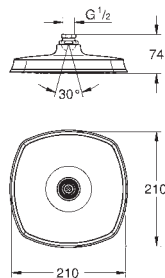

27 976 000

хром

302,16

Rainshower Grandera 210
Верхний душ с одним режимом

Rain
металл
GROHE EcoJoy ограничитель расхода воды 9,5 л/мин
GROHE DreamSpray превосходный поток воды
GROHE StarLight хромированная поверхность
с системой **SpeedClean** против известковых отложений
может использоваться с проточным водонагревателем
минимальное давление 1,0 бар

27 974 000

хром

328,88

27 974 IGO

хром/золото

427,56

то же, без ограничения расхода воды