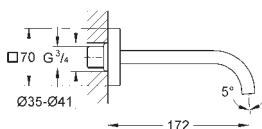

13 264 000

хром

188,78

Allure

Излив для ванны, DN 20

настенный монтаж

GROHE StarLight хромированная поверхность

вынос 172 мм

аэратор

минимальное давление 1,0 бар