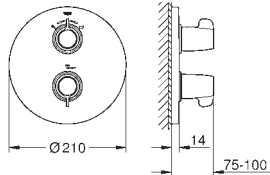

GROHE GROHTHERM SPECIAL

Артикул

Цвет

Цена брутто
Без НДС, €

new

29 094 000

хром

171,90

**Grotherm Special
Термостат для душа**

комплект верхней монтажной части для GROHE Rapido T 35 500 000
без встраиваемого механизма
уплотнитель розетки и рычага
скрытые соединения
эргономичные рукоятки
ручка температуры с регулируемым стопором безопасности от 35°C до 43°C
встроенный стопор смешанной воды
металлический ограничитель температуры
легкая термическая дезинфекция с помощью ключа 47 994 000 (опция)
GROHE StarLight хромированная поверхность
GROHE SafetyPlus

35 500 000

173,66

Rapido T Встроенный универсальный термостат

new

29 095 000

хром

175,44

**Grotherm Special
Термостат для ванны**

комплект верхней монтажной части для GROHE Rapido T 35 500 000
без встраиваемого механизма
уплотнитель розетки и рычага
скрытые соединения
эргономичные рукоятки
многофункциональный аквадиммер
регулятор расхода
встроенный стопор смешанной воды
переключатель ванна/душ
ручка температуры с регулируемым стопором безопасности от 35°C до 43°C
встроенный стопор смешанной воды
металлический ограничитель температуры
легкая термическая дезинфекция с помощью ключа 47 994 000 (опция)
GROHE StarLight хромированная поверхность
GROHE SafetyPlus

35 500 000

173,66

Rapido T Встроенный универсальный термостат

new

29 096 000

хром

141,77

**Grotherm Special
Центральный термостат**