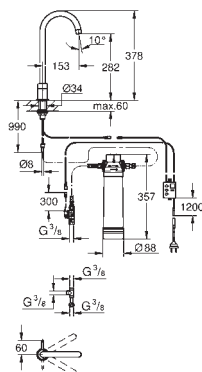

GROHE BLUE PURE

Артикул

Цвет

Цена брутто
Без НДС, €

31 301 001
31 301 DC1

хром
суперсталь

473,25
545,26

GROHE Blue Mono Pure
Стартовый комплект

включает в себя:

GROHE Blue Minta Mono вертикальный вентиль с функцией очистки водопроводной воды

монтаж на одно отверстие

рукоятка для фильтрованной воды

GROHE StarLight хромированная поверхность

поворотный трубообразный излив

область поворота 150°

гибкая подводка

тип защиты IP 21

для LED индикатора расхода фильтра используется сетевое напряжение 100-240 В AC 50/60 Гц, которое преобразуется в безопасное сверхнизкое напряжение 6 В DC

GROHE Blue фильтр на 600 л, регулируемая головка фильтра