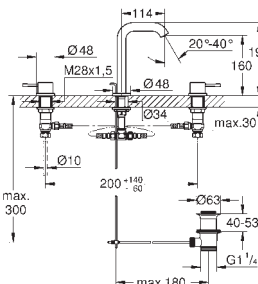

20 296 001

хром

180,90

Essence New
Смеситель для раковины на три
отверстия, DN 15
M-Size
металлический рычаг
керамические вентили 1/2", 90°
GROHE StarLight хромированная поверхность
GROHE EcoJoy 5,7 л/мин
GROHE AquaGuide регулируемый аэратор
излив с аэратором
сливной гарнитуры 1 1/4"
усиленная гибкая подводка
между центральным корпусом и
боковыми вентилями
минимальное давление 1,0 бар
присоединительная гайка 1/2" x 10,5 мм