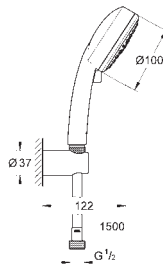

27 588 001

хром

30,62

New Tempesta Cosmopolitan 100
Душевой набор, 3 вида струй

включает в себя:

ручной душ (27 574 001), настенный держатель без регулировки (27 594 000), душевой шланг Relexaflex 1500 мм 1/2" x 1/2" (28 151 000), **GROHE EcoJoy** ограничитель расхода воды 9,5 л/мин

GROHE StarLight хромированная поверхность

GROHE DreamSpray превосходный поток воды

с системой **SpeedClean** против известковых отложений

Внутренний охлаждающий канал для продолжительного срока службы

может использоваться с проточным водонагревателем, минимальное давление 1,0 бар