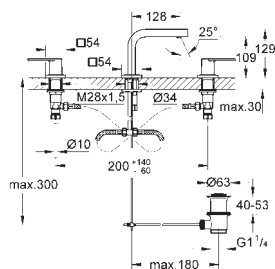

20 306 000

хром

283,66

Quadra
Смеситель для раковины на три отверстия, DN 15 S-Size

керамические вентили 1/2", 90°
GROHE StarLight хромированная поверхность
GROHE QuickFix быстрая монтажная система
сливной гарнитур 1 1/4"
усиленная гибкая подводка
между центральным корпусом и боковыми вентилями