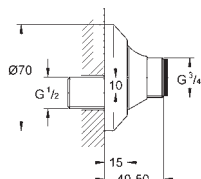

**S-эксцентрик, запорный  
1/2" x 3/4"**

**Регулировка 10 мм**  
надвижная розетка  
**GROHE StarLight** хромированная поверхность