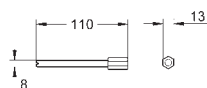

38 563 000

18,80

Удлинение
для Rapid SL
максимальное расстояние от стены до 330 мм
2 резьбовых стержня с втулками