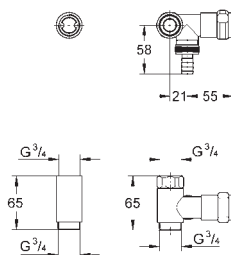

41 043 000

хром

23,47

Eggemann
WAS вентиль „Batterie“ 3/4"
настенный монтаж
для настенных смесителей 1/2"
подвод воды справа
Резервуар для смазки 1/2" для запорного
подсоединения шланга с обратным клапаном
Дистанционная шайба
с защитой от обратного потока
GROHE StarLight хромированная поверхность
для использования с воздухоотводным клапаном типа C 41238000