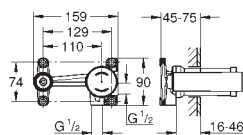

Смеситель однорычажный 1/2", встраиваемый универсальный механизм

для смесителя на 2 отверстия
для скрытого монтажа
без комплекта верхней монтажной части
GROHE SilkMove керамический картридж 35 мм
регулировка расхода воды
с ограничителем температуры
излив может быть установлен справа или слева
DR-латунь
шаблон для монтажа

32 839 000

хром

75,49