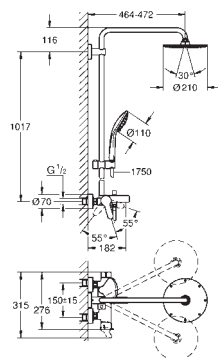

Euphoria XXL Eurodisc Cosmopolitan System 210

Душевая система с однорычажным смесителем настенного монтажа включает в себя:

горизонтальный поворотный душевой

кронштейн 450 мм

однорычажный смеситель для душа с переключателем

выбор между:

Rainshower Cosmopolitan Верхний душ 210 (28 368 000)

душевая струя Rain

с шаровым шарниром

угол поворота $\pm 15^\circ$

ручной душ Euphoria Cosmopolitan Stick (27 400 000)

душевая струя Rain

регулируется по высоте с помощью

скользящего элемента

душевой шланг 1750 мм (28 388 000)

GROHE SilkMove керамический картридж $\varnothing 46$ мм

GROHE DreamSpray превосходный поток воды

GROHE StarLight хромированная поверхность

с системой **SpeedClean** против известковых отложений

Внутренний охлаждающий канал для продолжительного срока службы

Twistfree против перекручивания шланга

совместим с проточным водонагревателем от 18 кВт/ч

минимальный расход воды 7л/мин

минимальное давление 1,0 бар

new