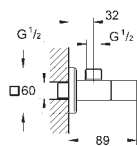

22 013 000

хром

34,27

Eurocube

Угловой вентиль 1/2"

настенное подключение 1/2"

выход 1/2"

Вентиль

металлическая рукоятка

маркировка: нейтральная

металлические резьбовые розетки