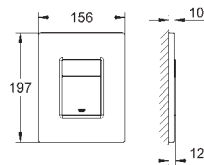

38 732 000

хром

44,52

38 732 SH0

альпин-белый

36,42

38 732 P00

матовый хром

44,52

Skate Cosmopolitan

Накладная панель

2 объема смыва или прерывание смыва старт/стоп
для пневматического смывного клапана

для вертикального и горизонтального монтажа

156 x 197 мм, из ABS

GROHE StarLight хромированная поверхность

GROHE EcoJoy Технология совершенного потока

при уменьшенном расходе воды

38 732 BR0

титаниум

84,01

то же, поверхность с защитой от следов пальцев