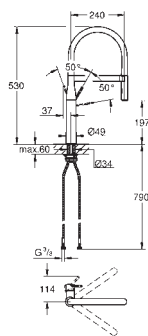

GROHE ESSENCE

Артикул

Цвет

Цена брутто
Без НДС, €

new

30 294 000
30 294 DCO

хром
суперсталь

318,98
414,68

EsSENce

Смеситель однорычажный для мойки, DN 15

монтаж на одно отверстие

GROHE StarLight хромированная поверхность

GROHE SilkMove керамический картридж **28 мм**

со встроенным ограничителем температуры

профессиональная лейка

с гибким силиконовым шлангом GROHflexx kitchen

автоматический переключатель

аэратор/**SpeedClean** душевая струя

автоматическое возвратное переключение

на аэратор после выключения

металлическая лейка

GROHE EasyDock M Встроенный магнит для плотного

прилегания кронштейна и лейки

поворотный излив, радиус поворота 360°

с защитой от обратного потока

гибкая подводка

система быстрого монтажа

new