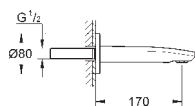

13 276 002

хром

74,85

Eurostyle Cosmopolitan

Излив для ванны

настенный монтаж

GROHE StarLight хромированная поверхность

аэратор

внешняя резьба 1/2"

вынос 170 мм

минимальное давление 1,0 бар