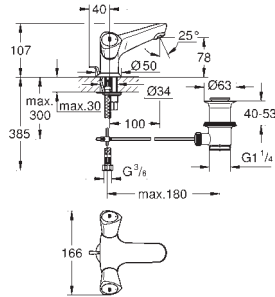

21 255 001

хром

121,78

Costa S

Смеситель для раковины на одно отверстие, DN 15

металлические рукоятки
с теплоизоляцией
привинчивающаяся
Carbodur керамический вентиль
литой излив с аэратором
сливной гарнитур 1 1/4"
гибкая подводка
GROHE StarLight хромированная поверхность