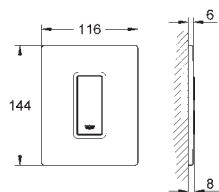

GROHE ПАНЕЛИ СМЫВА ДЛЯ ПИССУАРА

Артикул

Цвет

Цена брутто
Без НДС, €

38 846 MFO
38 846 LSO
38 846 KSO

хром/да Винчи белый
белая луна
черный бархат

216,52
216,52
216,52

Skate Cosmopolitan
Накладная панель

со стеклянной поверхностью
сделано из безопасного стекла
механическая панель смыва для писсуара
кнопка смыва пластиковая, хромированная
комплект верхней монтажной части
для Rapido U или Rapido UMB

крепёжная рама с монтажным комплектом
116 x 144 мм
механический функциональный элемент
минимальное давление 0,5 бар
максимальное давление 6 бар
1.0 - 6.0 настройка
Арматурная группа II
GROHE StarLight хромированная поверхность