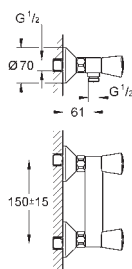

26 317 001

хром

72,61

Costa S

Смеситель для душа, DN 15

настенный монтаж
металлические рукоятки
с теплоизоляцией
привинчивающаяся
Carbodur керамический вентиль
подключение душа 1/2"
скрытые S-образные эксцентрики
GROHE StarLight хромированная поверхность