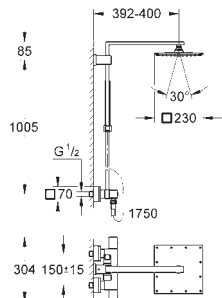

GROHE ДУШЕВЫЕ СИСТЕМЫ EUPHORIA XXL

Артикул

Цвет

Цена брутто
Без НДС, €

26 087 000

хром

896,73

Euphoria Cube XXL System 230

Душевая система с термостатом для настенного монтажа

включает в себя:

- душевой кронштейн вынос 400 мм
- настенный термостат с аквадиммером
- выбор между:
  - Rainshower Allure Верхний душ (27 479 000)
  - душевая струя Rain с шаровым шарниром
  - угол поворота $\pm 15^\circ$
  - ручной душ Euphoria Cube (27 699 000)
- регулируется по высоте с помощью скользящего элемента
- душевой шланг 1750 мм (28 388 000)
- **GROHE EcoJoy** Технология совершенного потока при уменьшенном расходе воды
- **GROHE TurboStat** встроенный термоэлемент
- **GROHE DreamSpray** превосходный поток воды
- **GROHE StarLight** хромированная поверхность с системой **SpeedClean** против известковых отложений
- **Twistfree** против перекручивания шланга
- совместим с проточным водонагревателем от 18 кВт/ч
- минимальный расход воды 7л/мин
- минимальное давление 1,0 бар