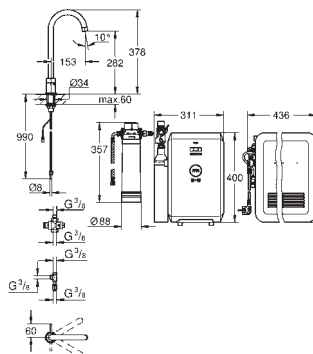

# GROHE BLUE HOME

new

СМЕСИТЕЛИ ДЛЯ  
КУХНИ

GROHE  
SilkMove

GROHE  
StarLight