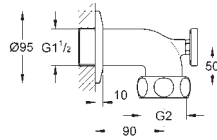

Отводная дуга, DN 40

с термометром

гайка 2" x 1 1/2" внешняя резьба

вынос 90 мм

навинчивающаяся розетка

GROHE StarLight хромированная поверхность

12 436 000

хром

131,53