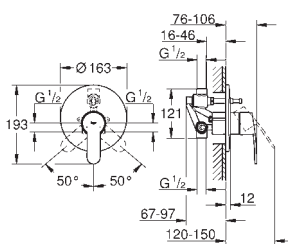

33 637 002

хром

136,21

Eurostyle Cosmopolitan

Смеситель однорычажный для ванны, DN 15
для скрытого монтажа

GROHE SilkMove керамический картридж Ø 46 мм

GROHE StarLight хромированная поверхность

включает в себя:

комплект готового монтажа

корпус встраиваемого смесителя

33 963 000

регулировка расхода воды

возможность установки мин. расхода 2,5 л/мин.

металлический рычаг

уплотнитель розетки и рычага

металлическая розетка, винтовое крепление

Дополнительный ограничитель температуры