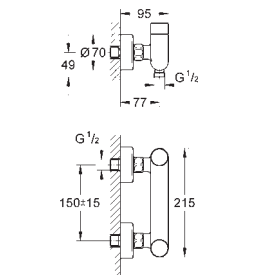

36 320 000

хром

298,47

Eurosmart Cosmopolitan T
Автоматический смеситель для душа 1/2" со смешиванием и с ограничителем температуры

настенный монтаж
GROHE StarLight хромированная поверхность
смешивающее устройство со стопором горячей воды, подключение шланга G 1/2"
3 режима подачи воды: 7, 15, 30 сек. (зависит от давления)
диапазон давлений от 0.5 до 6 бар
скрытые S-образные эксцентрики
обратный клапан, грязеулавливающие фильтры,