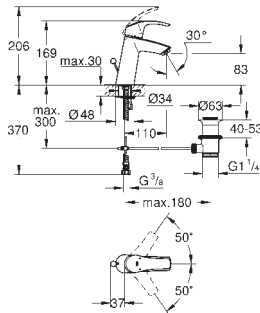

23 322 001

хром

71,97

Eurosmart

Смеситель однорычажный для раковины DN 15 M-Size

монтаж на одно отверстие
металлический рычаг

GROHE SilkMove керамический картридж 28 мм
с ограничителем температуры

GROHE StarLight хромированная поверхность

GROHE EcoJoy 5,7 л/мин

GROHE QuickFix быстрая монтажная система

сливной гарнитур 1 1/4"

гибкая подводка