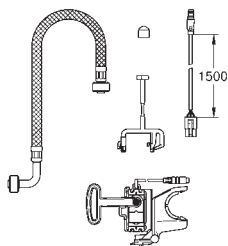

GROHE SENSIA ARENA

Артикул

Цвет

Цена брутто
Без НДС, €

46 944 000

129,87

GROHE Sensia Arena
Установочный комплект для автоматического смыва
включает в себя:
серво мотор для сливного бачка GD 2
тяга для сливного клапана
кабель + колпак
гибкий шланг
панель смыва для унитаза не включена в комплект
Одобрено в CE

new

40 899 000

по запросу