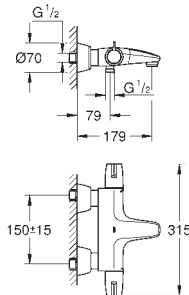

Grohtherm Special

Термостат для ванны, DN 15

настенный монтаж

эргономичные рукоятки

многофункциональный аквадиммер

регулятор расхода

встроенный стопор смешанной воды

переключатель ванна/душ

GROHE TurboStat встроенный термоэлемент

ручка температуры с регулируемым

стопором безопасности от 35°C до 43°C

легкая термическая дезинфекция с помощью ключа 47 994 000 (опция)

отвод для душа снизу 1/2" со встроенным

обратным клапаном

металлический ограничитель температуры

аэратор

грязеулавливающие фильтры

S-образные эксцентрики

GROHE Quickfix для быстрой замены обратных клапанов в местах соединений

100% GROHE CoolTouch корпус изделия

+ S-образные эксцентрики

GROHE StarLight хромированная поверхность

GROHE SafetyPlus

new

34 666 000

хром

249,87