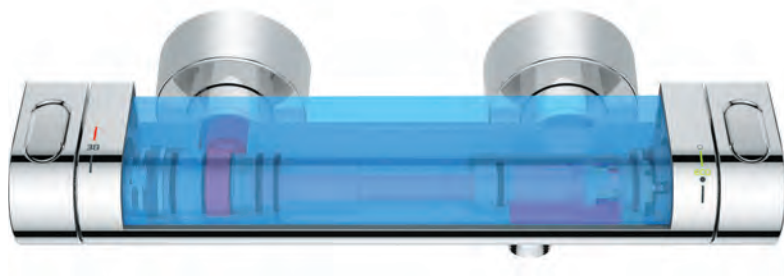

Технология 100% GROHE CoolTouch Исключение вероятности ожогов

Безопасный корпус с охлаждающим каналом