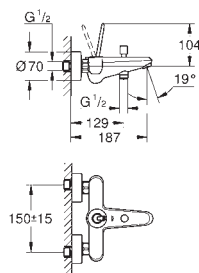

23 431 000

хром

220,02

23 431 LS0

белая луна/хром

286,01

Eurodisc Joy

Смеситель однорычажный для ванны, DN 15

настенный монтаж
металлический рычаг
GROHE SilkMove Joystick cartridge
GROHE StarLight хромированная поверхность
автоматический переключатель: ванна/душ
аэратор
встроенный обратный клапан в душевом отводе 1/2"
скрытые S-образные эксцентрики
с защитой от обратного потока
минимальное давление 1,0 бар