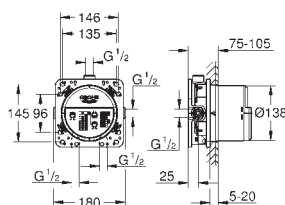

**лицевая панель в цвете белая луна**

без встроенного механизма

распределение расхода:

выход D = 28 л/мин

выход A = 28 л/мин

выход D+E+A = 65 л/мин

new

35 600 000