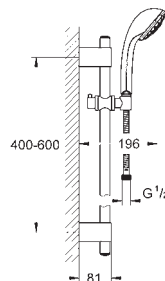

28 964 001

хром

166,65

Relexa 100 Five

Душевой гарнитур, 5 режимов струй

включает в себя:

ручной душ Relexa Five (28 796)

душевая штанга, 600 мм (28 797 000)

с металлическими настенными креплениями

душевой шланг, 1.750 мм (28 410 000)

GROHE DreamSpray превосходный поток воды

GROHE StarLight хромированная поверхность

GROHE QuickFix Plus (регулируемое расстояние между настенными креплениями

штанги позволяет использовать для монтажа уже имеющиеся отверстия в стене)

с системой **SpeedClean** против известковых отложений

Внутренний охлаждающий канал для продолжительного срока службы

Twistfree против перекручивания шланга