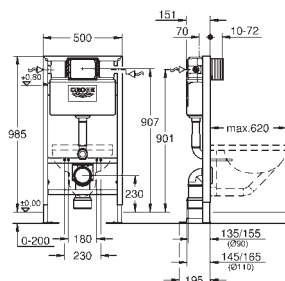

Rapid SL для подвешенного унитаза

со сливным бачком 6 - 9 л

монтажная высота 1,00 м

для свободно стоящего монтажа, монтажа

перед стеной или стеной - перегородкой

самонесущая стальная рама с

порошковым напылением

подготовлена для облицовки

фиксированные подключения

для одиночного монтажа

закрывающийся

крепежный материал

проверено -TUEV

2 болта-держателя для унитаза

крепление для керамики

расстояние между болтами 180/230 мм

выходной патрубок для унитаза Ø 90 мм

регулировка глубины монтажа

редуктор Ø 90/110 мм

впускной и сmyвной гарнитуры

сmyвной бачок 6 - 9 л

Пневматический сmyвной клапан с тремя режимами

слива: 2-х объёмный, старт/стоп, или непрерывный

управление спереди и сверху

Подключение воды слева, справа и сзади

Арматурная группа I

с изоляцией от конденсационной влаги

подключение воды DN 15

укороченная ревизионная шахта с защитным кожухом

без принадлежностей для монтажа

перед стеной

без накладной панели управления