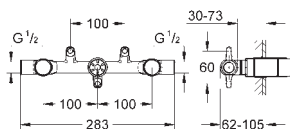

GROHE ATRIO YPSILON

Артикул

Цвет

Цена brutto
Без НДС, €

32 706 000

172,94

Двухвентильный смеситель, встраиваемый механизм, 1/2"
для смесителя для раковины на 3 отверстия
для скрытого монтажа
без комплекта верхней монтажной части
глубина монтажа 30-75 мм
DR-латунь
шаблон для монтажа

24 027 000

хром

347,20