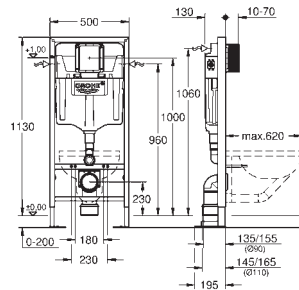

GROHE RAPID SL ДЛЯ СВОБОДНОГО МОНТАЖА

Артикул

Цвет

Цена брутто
Без НДС, €

38 584 001

242,12

Rapid SL для подвешенного унитаза

сmyвной бачок GD 2

с маленьким ревизионным окошком

монтажная высота 1,13 м

для свободно стоящего монтажа, монтажа

перед стеной или стеной - перегородкой

самонесущая стальная рама с

порошковым напылением

подготовлена для облицовки

фиксированные подключения

для одиночного монтажа

закрывающийся

крепежный материал

2 болта-держателя для унитаза

крепление для керамики

для подвесных унитазов с опорной поверхностью менее 205 мм требуется

дополнительный аксессуар 38 779 000

расстояние между болтами 180/230 мм

выходной патрубок для унитаза Ø 90 мм

регулировка глубины монтажа

редуктор Ø 90/110 мм

впускной и сmyвной гарнитуры

сmyвной бачок GD 2, 6 - 9 л

заводская настройка 6 л и 3 л

Пневматический сmyвной клапан с тремя режимами

слива: 2-х объёмный, старт/стоп, или непрерывный

Подключение воды слева, справа и сзади

Арматурная группа I

с изоляцией от конденсационной влаги

подключение воды DN 15

во время сборки не требуется дополнительного инструмента для монтажа

инспекционного короба

для вертикального или горизонтального монтажа

без принадлежностей для монтажа

перед стеной

для монтажа маленьких сmyвных панелей необходимо заказать ревизионный короб

40 911 000 (приобретается отдельно)

38 586 001

355,20