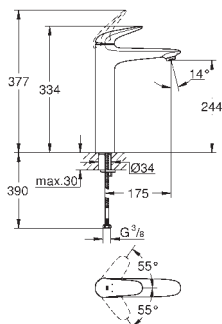

**23 570 003**

хром

**160,03**

**23 570 LS3**

белая луна/хром

**208,04**

**Eurostyle**  
**Смеситель однорычажный для раковины DN 15 XL-Size**

монтаж на одно отверстие  
металлическая рукоятка (с отверстием)  
**для свободностоящих раковин**  
**GROHE SilkMove** керамический картридж 35 мм  
с ограничителем температуры  
**GROHE StarLight** хромированная поверхность  
**GROHE EcoJoy** 5,7 л/мин  
**GROHE QuickFix** быстрая монтажная система  
гладкий корпус  
гибкая подводка