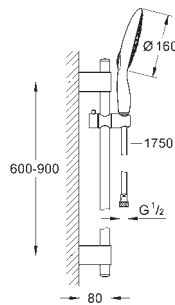

27 750 000

хром

156,32

Power&Soul 160

Душевой гарнитур, 4 вида струй

включает в себя:

ручной душ Power&Soul 160 (27 675 000)

душевая штанга, 900 мм (27 785 000)

с металлическими настенными креплениями

душевой шланг 1750 мм (28 388 000)

GROHE EcoJoy ограничитель расхода воды 9,5 л/мин

GROHE DreamSpray превосходный поток воды

GROHE StarLight хромированная поверхность

GROHE QuickFix Plus (регулируемое расстояние между настенными креплениями

штанги позволяет использовать для монтажа уже имеющиеся отверстия в стене)

с системой **SpeedClean** против известковых отложений

Внутренний охлаждающий канал для продолжительного срока службы

Twistfree против перекручивания шланга

может использоваться с проточным водонагревателем

минимальное давление 1,0 бар