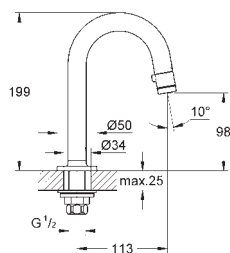

GROHE УНИВЕРСАЛЬНЫЕ ВЕНТИЛИ

Артикул

Цвет

Цена брутто
Без НДС, €

20 201 000

хром

75,86

Универсальный вертикальный вентиль, DN15

C-излив
напор воды: 6 л/мин при давлении 3 бар
аэратор с функцией открывания/закрывания воды
керамический вентиль
соединительная гайка 1/2"
с отверстием 10,5 мм
GROHE StarLight хромированная поверхность
вынос 113 мм