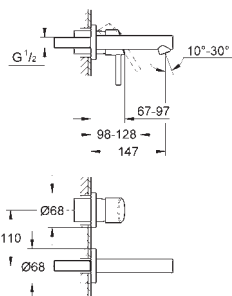

19 575 001

хром

144,85

Concetto
Смеситель для раковины на два отверстия S-Size

настенный монтаж
комплект верхней монтажной части для
23 571 000
без встраиваемого механизма
металлическая розетка
металлический рычаг
GROHE StarLight хромированная поверхность
GROHE AquaGuide регулируемый аэратор
размер по осям 110 мм
вынос 147 мм