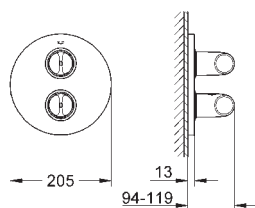

19 364 000

хром

482,91

Veris

Термостат для ванны

комплект верхней монтажной части для GROHE Rapido T 35 500 000
без встраиваемого механизма
GROHE StarLight хромированная поверхность
GROHE SafeStop Plus встроенный ограничитель температуры при макс. 50°C
аквадиммер многофункциональный:
затвор воды и регулятор расхода
переключатель на 2 положения
с настенными розетками **GROHE QuickFix** (скрытые эксцентрики, уплотнение, скрытый монтаж)
металлическая розетка
металлические рукоятки

35 500 000

173,66

Rapido T Встроенный универсальный термостат