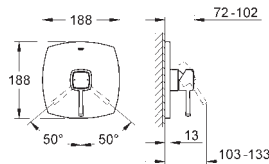

материал: керамика  
включает монтажный комплект  
для 23 316 000/23 316 IGO  
23 317 000/23 317 IGO

**19 932 000**

**хром**

**225,17**

**19 932 IGO**

**хром/золото**

**292,73**

**Grandera**