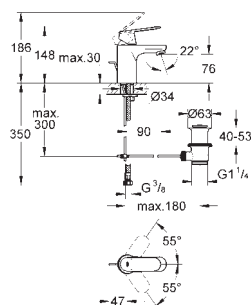

32 825 000

хром

73,84

Eurosmart Cosmopolitan
Смеситель однорычажный для раковины DN 15 S-Size

монтаж на одно отверстие
металлический рычаг
GROHE SilkMove керамический картридж 35 мм
регулировка расхода воды
GROHE StarLight хромированная поверхность
GROHE QuickFix быстрая монтажная система
аэратор
сливной гарнитур 1 1/4"
гибкая подводка
минимальное давление 1,0 бар
дополнительный ограничитель температуры (46 375 000)
класс шума I по DIN 4109