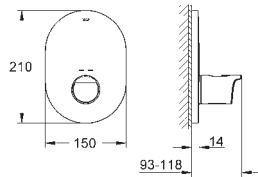

GROHE GROHTHERM 2000

Артикул

Цвет

Цена брутто
Без НДС, €

ТЕРМОСТАТЫ

19 352 001

хром

179,00

Grotherm 2000

Центральный термостат

комплект верхней монтажной части для GROHE Rapido T 35 500 000 с настенными розетками **GROHE QuickFix** (скрытые эксцентрики, уплотнение, скрытый монтаж) **GROHE StarLight** хромированная поверхность GROHE Aqua Paddle эргономичные рукоятки стопор безопасности при 38°C **GROHE SafeStop Plus** (дополнительная опция) дополнительный ограничитель температуры при 43° C без встраиваемого механизма

35 500 000

173,66

Rapido T Встроенный универсальный термостат