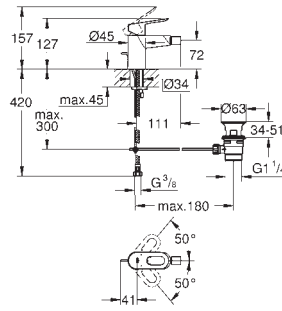

23 338 000

хром

61,57

VauLoop

Смеситель однорычажный для биде DN 15

монтаж на одно отверстие

металлический рычаг

GROHE Longlife керамический картридж **28 мм**

GROHE StarLight хромированная поверхность

GROHE EcoJoy 5,7 л/мин

система быстрого монтажа

с шаровым шарниром

сливной гарнитур 1 1/4"

гибкая подводка