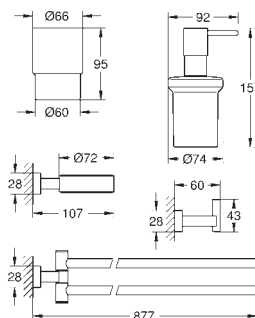

40 847 001

хром

145,22

Essentials Cube

Набор аксессуаров 4 в 1

стекло / металл

включает в себя:

дозатор жидкого мыла с держателем (40 756 001)

стакан с держателем (40 755 001)

держатель для полотенца двойной (40 624 001)

крючок для банного халата (40 511 001)

скрытое крепление

GROHE StarLight хромированная поверхность