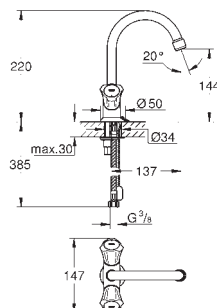

21 374 001

хром

57,51

Costa L

Смеситель для раковины на одно отверстие, DN 15

металлические рукоятки
с теплоизоляцией
привинчивающаяся
вентиль Longlife с резиновым
уплотнением
поворотный трубкообразный излив с
аэратором
цепочка
гибкая подводка

GROHE StarLight хромированная поверхность