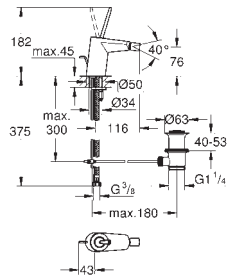

**24 036 000**

**хром**

**153,12**

**24 036 LS0**

**белая луна/хром**

**199,06**

**Eurodisc Joy**

**Смеситель однорычажный для биде DN 15**