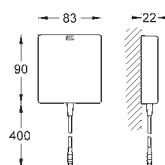

36 338 000

68,67

Импульсный источник питания

для инфракрасной электроники с дизайном датчика „одно окно“
импульсный источник питания с рабочим напряжением 100-230 В AC, 50 - 60 Гц
для скрытой розетки с крышкой и разгрузкой натяжения