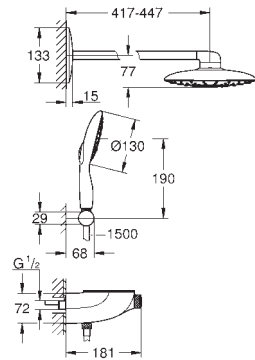

GROHE RAINSHOWER SYSTEM SMARTCONTROL

Артикул

Цвет

Цена брутто
Без НДС, €

new

26 446 000

хром

998,60

Rainshower System SmartControl 360 MONO Combi Набор для комплектации душа с термостатом, внешний/встроенный монтаж

включает в себя:

SmartControl Термостат для душа, настенный монтаж

выбор между:

Rainshower 360 MONO Верхний душ с душевым кронштейном

450 мм, хромированная душевая поверхность

режимы струи GROHE PureRain/GROHE Rain O²*

Power&Soul 130 Ручной душ, белая душевая поверхность (27 673 LS0)

держатель ручного душа (27 055 000)

душевой шланг Silverflex 1.500 мм (28 364 000)

минимальный расход воды 10 л/мин

GROHE DreamSpray превосходный поток воды

GROHE StarLight хромированная поверхность

GROHE CoolTouch Полностью исключается вероятность

ожога о внешнюю поверхность смесителя

GROHE TurboStat встроенный термозащитный элемент

GROHE EcoJoy Технология совершенного потока

при уменьшенном расходе воды

стопор безопасности при 38°C

GROHE SafeStop Plus (дополнительная опция)

дополнительный ограничитель температуры при 43° C

SmartControl нажать для вкл/выкл, повернуть для увеличения напора

воды от режима EcoJoy до максимального напора воды

GROHE EasyReach полочка съемная

с системой **SpeedClean** против известковых отложений

Внутренний охлаждающий канал для продолжительного срока службы

Twistfree против перекручивания шланга

требуется встраиваемый блок 26 264 001 and concealed

unit 26 449 000 – все заказывается отдельно

* выбор режима при первой установке; заводская установка: GROHE PureRain

new

26 446 LS0

белая луна

998,60

Rainshower System SmartControl 360 MONO Combi Набор для комплектации душа с термостатом, внешний/встроенный монтаж

включает в себя:

SmartControl Термостат для душа, настенный монтаж