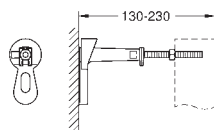

Rapid SL Настенный уголок
для **монтажа перед стеной**
для крепления элементов к капитальной стене или перед стеной-перегородкой бесступенчатая регулировка глубины от 130 - 203 мм облицовка для одиночного или рельсового монтажа
крепежный материал
2 шт