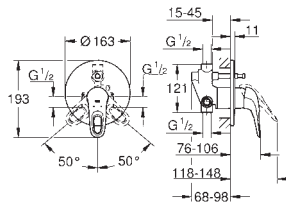

Артикул

Цвет

Цена brutto
Без НДС, €

33 637 003

хром

115,36

Eurostyle

Смеситель однорычажный для ванны, DN 15
для скрытого монтажа

GROHE SilkMove керамический картридж Ø 46 мм

GROHE StarLight хромированная поверхность

GROHE QuickFix быстрый монтаж

включает в себя:

комплект верхней монтажной части
(19 506 003)

со встраиваемым механизмом

регулировка расхода воды

автоматический переключатель: ванна/душ

металлическая рукоятка (с отверстием)

уплотнитель розетки и рычага

отражатель из металла

дополнительный ограничитель температуры (46 308 000)