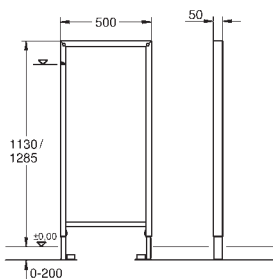

Rapid SL Пустой элемент
монтажная высота 1,13 м
для монтажа держателей смесителей
или для перекрытия расстояния между
элементами от 60 -170 см
для инсталляции с отдельностоящим элементом
проверено -TUEV
**без принадлежностей для монтажа
перед стеной**