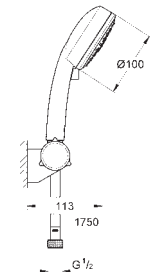

27 584 001

хром

34,94

New Tempesta Cosmopolitan 100
Душевой набор 3 вида струй

включает в себя: ручной душ (27 574 001), регулируемый настенный держатель (27 595 000), душевой шланг Relexaflex 1750 мм 1/2" x 1/2" (28 154 000), **GROHE EcoJoy** ограничитель расхода воды 9,5 л/мин

GROHE DreamSpray превосходный поток воды

GROHE StarLight хромированная поверхность

с системой **SpeedClean** против известковых отложений

Внутренний охлаждающий канал для продолжительного срока службы

может использоваться с проточным водонагревателем, минимальное давление 1,0 бар