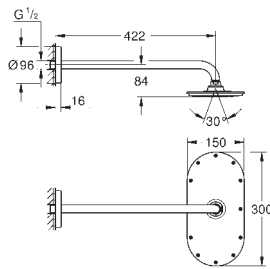

GROHE ВЕРХНИЕ ДУШИ С ДУШЕВЫМИ КРОНШТЕЙНАМИ

Артикул

Цвет

Цена брутто
Без НДС, €

26 170 LSO

белая луна/хром

440,00

Rainshower Veris 300 x 150

Верхний душ и душевой кронштейн 422 мм

включает в себя:

Rainshower Veris Верхний душ, металл, белая душевая поверхность (27 470 LSO)

Rainshower shower Душевой кронштейн 422 мм, белая розетка (26 146 LSO)

GROHE DreamSpray превосходный поток воды

GROHE StarLight хромированная поверхность

с системой **SpeedClean** против известковых отложений

может использоваться с проточным водонагревателем

нормальная струя при давлении от 0,5 бар