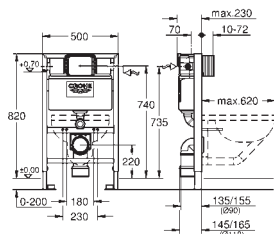

GROHE RAPID SL ДЛЯ УНИТАЗА

Артикул

Цвет

Цена брутто
Без НДС, €

38 948 000

237,25

Rapid SL 2 в 1 в сборе, для подвешного унитаза со сливным бачком 6 - 9 л монтажная высота 0,82 м

для монтажа перед стеной или стеной перегородкой
самонесущая стальная рама с
порошковым напылением
подготовлена для облицовки
фиксированные подключения
для одиночного или рядного монтажа
быстрая регулировка по высоте

крепежный материал

проверено - TUEV

2 болта-держателя для унитаза

крепление для керамики

расстояние между болтами 180/230 мм

выходной патрубок для унитаза $\varnothing$ 90 мм

регулировка глубины монтажа

редуктор $\varnothing$ 90/110 мм

впускной и смывной гарнитуры

смывной бачок 6 - 9 л

Пневматический смывной клапан с тремя режимами

слива: 2-х объёмный, старт/стоп, или непрерывный

управление спереди и сверху

Подключение воды слева, справа и сзади

Арматурная группа I

с изоляцией от конденсационной влаги

подключение воды DN 15

ревизионный блок

включая крепления для настенной установки

GROHE EcoJoy Технология совершенного потока

при уменьшенном расходе воды