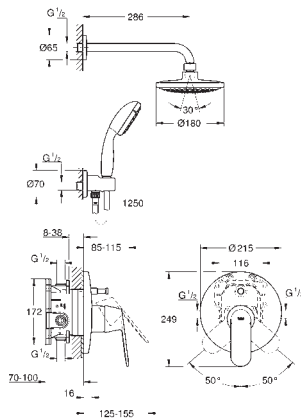

GROHE EUROSMART COSMOPOLITAN

Артикул

Цвет

Цена brutto
Без НДС, €

25 183 000

хром

306,58

Eurosmart Cosmopolitan

Набор для комплектации душа с Euphoria Cosmopolitan 180

включает в себя:

- Eurosmart Cosmopolitan комплект готового монтажа (19 382 000)
- GROHE Rapido E Встроенный универсальный смеситель (35 501 000)
- верхний душ Euphoria Cosmopolitan 180 (27 491 000)
- Душевой кронштейн Rainshower modern (28 576)
- New Tempesta 100 Ручной душ (27 597 000)
- подключение для душевого шланга (28 628)
- душевой шланг Silverflex 1.250 мм (28 362 000)
- минимальное давление 1,0 бар

13 261 000

хром

65,57

Eurosmart Cosmopolitan

Излив для ванны

настенный монтаж

GROHE StarLight хромированная поверхность

аэратор

внешняя резьба 1/2"

вынос 170 мм

минимальное давление 1,0 бар

13 262 000

хром

77,55

Eurosmart Cosmopolitan

Излив для ванны

настенный монтаж

GROHE StarLight хромированная поверхность

аэратор

автоматический переключатель: ванна/душ

внешняя резьба 1/2"

вынос 170 мм