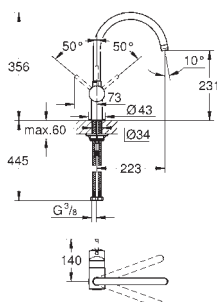

32 917 000
32 917 DCO
32 917 LSO
32 917 KSO

хром
суперсталь
белая луна
черный бархат

158,23
205,69
183,42
183,42

Minta
Смеситель однорычажный для мойки, DN 15

монтаж на одно отверстие
GROHE StarLight хромированная поверхность
GROHE SilkMove керамический картридж Ø 46 мм
регулировка расхода воды
поворотный трубкообразный излив
гибкая подводка
цанговый зажим 3/8"
система быстрого монтажа
дополнительный ограничитель температуры (46 308 000)