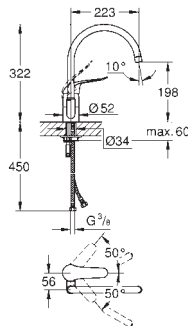

32 786 000

хром

99,91

Euroeco Special

Смеситель однорычажный для мойки, DN 15

монтаж на одно отверстие

GROHE StarLight хромированная поверхность

GROHE SilkMove керамический картридж Ø 46 мм

регулировка расхода воды

настраиваемый ограничитель температуры

ламинарный регулятор струи 9 л/мин.

поворотный трубкообразный излив

выбор радиуса поворота: 0° / 150° / 360°

металлический рычаг

длина рычага 120 мм

гибкая подводка

система быстрого монтажа