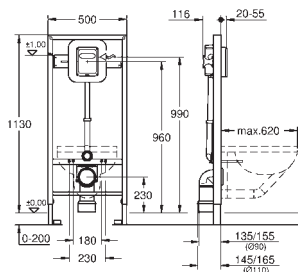

GROHE RAPID SL ДЛЯ УНИТАЗА

Артикул

Цвет

Цена брутто
Без НДС, €

38 519 001

327,64