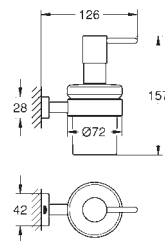

40 756 001

хром

45,19

Essentials Cube

Дозатор жидкого мыла с держателем

стекло / металл

включает в себя:

держатель (40 508 001)

Дозатор жидкого мыла (40 394 001)

скрытое крепление

GROHE StarLight хромированная поверхность