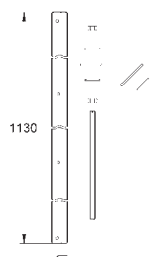

38 562 001

76,99

Rapid SL
Комплект углового монтажа
для унитаза, биде, раковины и писсуара
одиночный или рядный монтаж на рельсе
расстояние между углами макс. 625 мм
крепежный материал для углового
монтажа
2 настенных угла **1,13 м**
135°