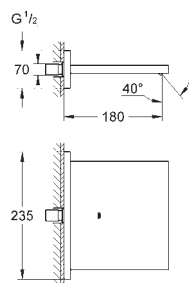

горячей / холодной воды)

Смывной клапан

звукоизоляционная подставка

прокладка

**крепежный материал**

13 317 000

хром

540,75