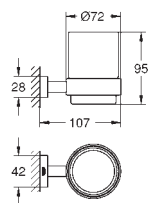

40 755 001

хром

33,66

Essentials Cube

Стакан с держателем

стекло / металл

включает в себя:

держатель (40 508 001)

стакан (40 372 001)

скрытое крепление

GROHE StarLight хромированная поверхность