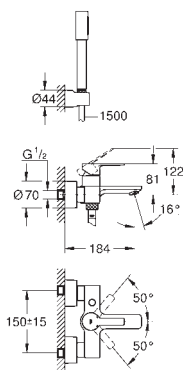

33 849 001 хром 234,56
33 849 DC1 суперсталь 304,93

Lineare
Смеситель однорычажный для ванны, DN 15
настенный монтаж
металлический рычаг
GROHE SilkMove керамический картридж 35 мм
с ограничителем температуры
GROHE StarLight хромированная поверхность
автоматический переключатель: ванна/душ
аэратор
отвод для душа 1/2"
встроенный обратный клапан
скрытые S-образные эксцентрики
с защитой от обратного потока
минимальное давление 1,0 бар

new