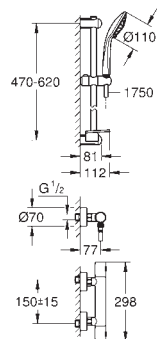

## Grotherm 1000 Cosmopolitan M Термостат для душа, DN 15 с душевым гарнитуром

включает в себя:

Grotherm 1000 Cosmopolitan M Термостат для душа 1/2"  
(34 065 002)

Euphoria 110 Massage Душевой гарнитур, 600 мм (27 231 001)  
минимальное давление 1,0 бар