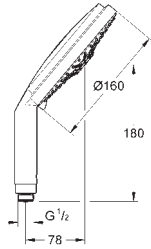

GROHE RAINSHOWER COSMOPOLITAN

Артикул

Цвет

Цена брутто
Без НДС, €

28 756 000

хром

86,72

Rainshower Cosmopolitan 160

Ручной душ, 4 вида струй

Rain / Jet / Pure / Champagne

GROHE StarLight хромированная поверхность

с системой **SpeedClean** против известковых отложений

Внутренний охлаждающий канал для продолжительного срока службы
универсальное крепление, подходящее к любому стандартному шлангу
может использоваться с проточным водонагревателем
минимальный расход воды 7,5 л/мин