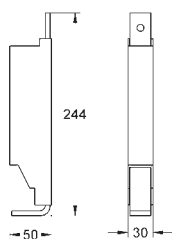

38 779 000

79,74

Rapid SL
Аксессуары
для унитазов с опорной поверхностью менее 20 см
Вертикальная направляющая для керамики с
небольшой площадью крепления (< 205 мм)