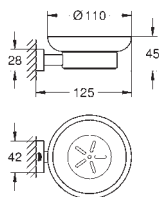

GROHE ESSENTIALS CUBE

Артикул

Цвет

Цена брутто
Без НДС, €

40 754 001

хром

33,95

Essentials Cube
Мыльница с держателем

стекло / металл
включает в себя:
держатель (40 508 001)
мыльница (40 368 001)
скрытое крепление
GROHE StarLight хромированная поверхность