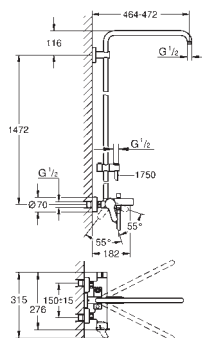

26 322 000

хром

353,92

Душевые системы Euphoria

Душевая система с однорычажным смесителем для ванны, настенный монтаж

включает в себя:

горизонтальный поворотный душевой

кронштейн 450 мм

однорычажный смеситель для ванны с

переключателем, настенный монтаж

отдельный переключатель на ручной душ

скользящий элемент

душевой шланг 1750 мм (28 388 000)

GROHE SilkMove керамический картридж 35 мм

GROHE StarLight хромированная поверхность

Внутренний охлаждающий канал для продолжительного срока службы

Twistfree против перекручивания шланга

совместим с проточным водонагревателем от 18 кВт/ч

минимальный расход воды 7л/мин

минимальное давление 1,0 бар

верхний и ручной души приобретаются отдельно