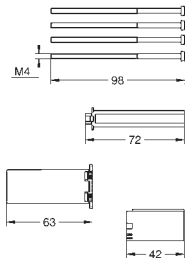

GROHE GROHTHERM SMARTCONTROL

Артикул

Цвет

Цена brutto
Без НДС, €

new

14 048 000

хром

110,14

Универсальный набор удлинителей
25 мм

для комплектов верхней монтажной части Grotherm SmartControl и SmartControl смесителей с GROHE Rapido SmartBox

new