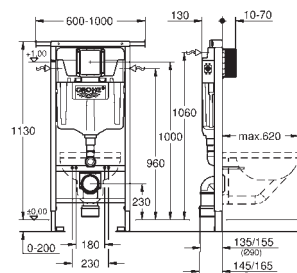

38 588 001

по запросу

Rapid SL для подвешенного унитаза

смывной бачок GD 2

с маленьким ревизионным окошком

монтажная высота 1,13 м

для **инсталляционных шахт**

ширина 800 - 1100 мм

самонесущая стальная рама с

порошковым напылением

подготовлена для облицовки

фиксированные подключения

для одиночного или рядного монтажа

быстрая регулировка по высоте

крепежный материал

2 болта-держателя для унитаза

крепление для керамики

расстояние между болтами 180/230 мм

выходной патрубок для унитаза $\varnothing$ 90 мм

регулировка глубины монтажа

редуктор $\varnothing$ 90/110 мм

впускной и смывной гарнитуры

смывной бачок GD 2, 6 - 9 л

заводская настройка 6 л и 3 л

Пневматический смывной клапан с тремя режимами

слива: 2-х объёмный, старт/стоп, или непрерывный

Подключение воды слева, справа и сзади

Арматурная группа I

с изоляцией от конденсационной влаги

подключение воды DN 15

во время сборки не требуется дополнительного инструмента

для монтажа инспекционного короба

для вертикального или горизонтального монтажа

для монтажа маленьких смывных панелей необходимо заказать

ревизионный короб 40 911 000 (приобретается отдельно)