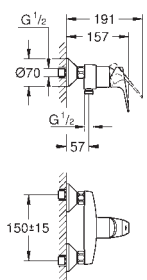

GROHE BAUFLOW

Артикул

Цвет

Цена брутто
Без НДС, €

new

23 755 000

хром

52,51

VauFlow

Смеситель однорычажный для душа, DN 15

настенный монтаж
металлический рычаг
GROHE Longlife Керамический картридж 46 мм
GROHE StarLight хромированная поверхность
регулировка расхода воды
отвод для душа снизу 1/2" со встроенным обратным клапаном
скрытые S-образные эксцентрики
отражатели из металла
с защитой от обратного потока

new