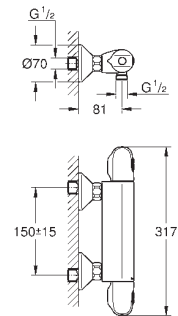

металлическая розетка

минимальное давление 1,0 бар

**GROHE EcoJoy** Технология совершенного потока

при уменьшенном расходе воды

34 550 000

хром

162,85