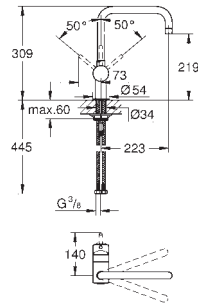

GROHE MINTA / MINTA TOUCH

Артикул

Цвет

Цена брутто
Без НДС, €

32 488 000
32 488 DCO

хром
суперсталь

158,23
189,87

Minta

Смеситель однорычажный для мойки, DN 15

U-излив, монтаж на одно отверстие

GROHE StarLight хромированная поверхность

GROHE SilkMove керамический картридж Ø 46 мм

регулировка расхода воды

выбор радиуса поворота: 0° / 150° / 360°

поворотный трубкообразный излив

гибкая подводка

система быстрого монтажа

дополнительный ограничитель температуры (46 308 000)