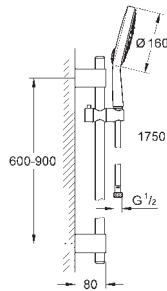

27 746 000

хром

165,98

**Power&Soul Cosmopolitan 160**  
**Душевой гарнитур, 4 вида струй**

включает в себя:

ручной душ Power&Soul Cosmopolitan 160 (27 668 000)  
душевая штанга, 900 мм (27 785 000)

**с металлическими настенными креплениями**