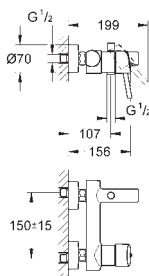

32 211 001

хром

124,15

Concetto Смеситель однорычажный для ванны, DN 15

настенный монтаж
металлический рычаг
GROHE SilkMove керамический картридж Ø 46 мм
GROHE StarLight хромированная поверхность
регулировка расхода воды, автоматический переключатель: ванна/душ
аэратор
встроенный обратный клапан в душевом отводе 1/2"
скрытые S-образные эксцентрики
с защитой от обратного потока
дополнительный ограничитель температуры (46 308 000)
минимальное давление 1,0 бар
класс шума I по DIN 4109