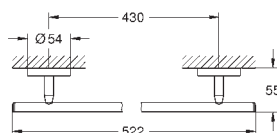

40 459 001

хром

22,35

VauCosmopolitan

Держатель для банного полотенца

металл

522 мм (функциональная длина 430 мм)

скрытое крепление

GROHE StarLight хромированная поверхность