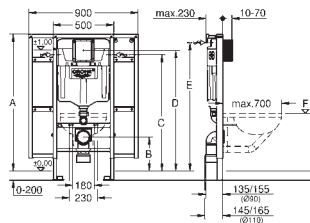

A	1130 1080
B	280 230
C	960 910
D	1000 950
E	1060 1010
F	460 410

39 140 000

437,25

Rapid SL для подвешенного унитаза

смывной бачок GD 2

с маленьким ревизионным окошком

монтажная высота 1,13 м

с крепежным элементом для поддержки сзади

исполнение для людей с ограниченными возможностями

для унитаза длиной 70 см

для монтажа перед стеной или стеной перегородкой

самонесущая стальная рама с

порошковым напылением

подготовлена для облицовки

фиксированные подключения

быстрая регулировка по высоте

крепежный материал

проверено -TUEV

2 болта-держателя для унитаза

4 настенных уголка

крепление для керамики

расстояние между болтами 180/230 мм

PP-смывная дуга Ø 90 мм

регулировка глубины монтажа

редуктор Ø 90/110 мм

впускной и смывной гарнитуры

смывной бачок GD 2, 6 - 9 л

заводская настройка 6 л и 3 л

Пневматический смывной клапан с тремя режимами

слева: 2-х объёмный, старт/стоп, или непрерывный

Подключение воды слева, справа и сзади

Арматурная группа I

с изоляцией от конденсационной влаги

подключение воды DN 15

во время сборки не требуется дополнительного инструмента для монтажа

инспекционного короба

для вертикального или горизонтального монтажа

с принадлежностями для монтажа перед стеной

для монтажа маленьких смывных панелей необходимо заказать ревизионный короб

40 911 000 (приобретается отдельно)