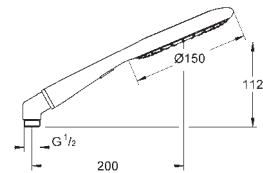

универсальное крепление, подходящее к любому стандартному шлангу

может использоваться с проточным водонагревателем

27 635 000

хром / жемчужный

73,05

**Rainshower Icon 150**

**Ручной душ, 2 вида струй**

Rain, SmartRain