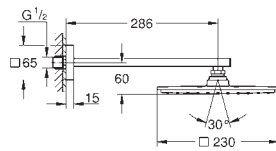

26 054 000

хром

392,47

Rainshower Allure 230
Верхний душ с душевым кронштейном 286 мм
включает в себя:
Rainshower Allure Верхний душ 230 (27 479 000)
Rainshower Душевой кронштейн 286 мм (27 709 000)
GROHE DreamSpray превосходный поток воды
GROHE StarLight хромированная поверхность
с системой **SpeedClean** против известковых отложений
может использоваться с проточным водонагревателем
минимальное давление 1,0 бар