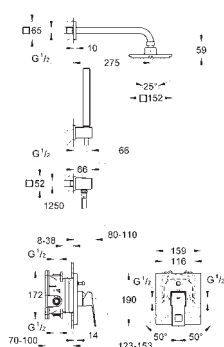

23 409 000

хром

385,51

Eurocube

Набор для комплектации душа Euphoria Cube 152

включает в себя:

Eurocube Комплект верхней монтажной части (19 896 000)

GROHE Rapido E Встроенный универсальный смеситель (35 501 000)

Euphoria Cube 152 Верхний душ (27 705 000)

Rainshower Душевой кронштейн 275 мм (27 488 000)

Euphoria Cube Stick Душевой набор (27 702 000)

Euphoria Cube Подключение для душевого шланга (27 704 000)

минимальное давление 1,0 бар