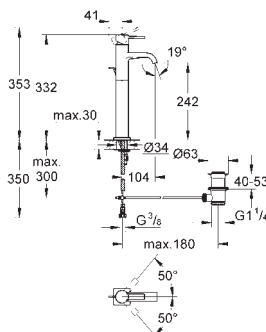

32 760 000

хром

529,48

Allure
Смеситель однорычажный для раковины DN 15 XL-Size
монтаж на одно отверстие
для свободностоящих раковин
GROHE SilkMove керамический картридж **28 мм**
GROHE StarLight хромированная поверхность
GROHE EcoJoy ограничитель расхода воды 6,0 л/мин
система быстрого монтажа
азрастор
сливной гарнитур 1 1/4"
гибкая подводка
вынос 104 мм
минимальное давление 1,0 бар