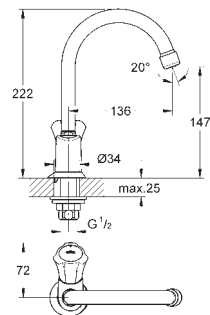

20 393 001

хром

49,45

Costa L

Вертикальный вентиль, DN 15

металлическая рукоятка
с теплоизоляцией
привинчивающаяся
маркировка: синяя
вентиль Longlife с резиновым
уплотнением
поворотный трубкообразный излив с
аэратором
гайка подключения 1/2" с
отверстием 10,5 мм
GROHE StarLight хромированная поверхность