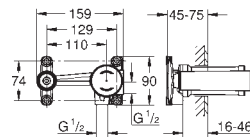

23 571 000 **161,47**

Смеситель однорычажный 1/2", встраиваемый универсальный механизм

для смесителя на 2 отверстия
для скрытого монтажа
без комплекта верхней монтажной части
GROHE SilkMove керамический картридж 35 мм
регулировка расхода воды
с ограничителем температуры
излив может быть установлен справа или слева
DR-латунь
шаблон для монтажа