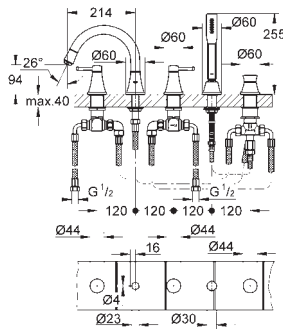

19 919 000
19 919 IGO

хром
хром/золото

847,04
1 101,14

Grandera

Комплект для ванны на 5 отверстий
керамические вентили 1/2", 90°

GROHE StarLight хромированная поверхность
состоит из
фиксатор для излива(смонтированный)
элемент управления однорычажного смесителя
излив для ванны с аэратором и переключателем ванна/душ
Grandera ручной душ 7,6 л
металлический душевой шланг
гибкая подводка
подключение для душевого шланга
с защитой от обратного потока
может быть использован с 29 037 000
минимальное давление 1,0 бар