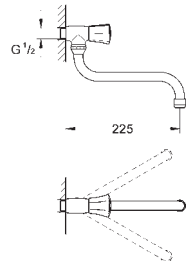

30 484 001

хром

36,64

Costa L

Настенный вентиль, DN 15

настенный монтаж

металлическая рукоятка
с теплоизоляцией

привинчивающаяся

маркировка: синяя

GROHE StarLight хромированная поверхность

азратор

вентили Longlife

поворотный трубкообразный излив

радиус поворота 360°

вынос 200 мм