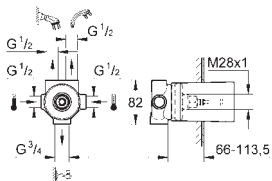

29 033 000

191,68

Переключатель на 5 положений

корпус встраиваемого смесителя для скрытого монтажа с керамическими шайбами подключение холодной или горячей воды 1/2" 2 отвода 1/2" 1 отвод для ванны 3/4" плавная регулировка глубины монтажа 66 - 113 мм DR-латунь минимальное давление 1,0 бар