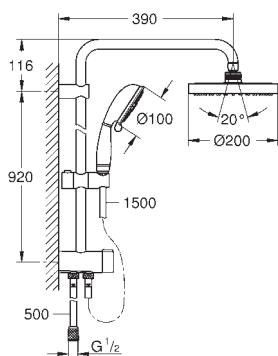

GROHE NEW TEMPESTA SYSTEM

Артикул

Цвет

Цена брутто
Без НДС, €

new

26 454 000

хром

179,49

New Tempesta Rustic System 200

Душевая система Flex с переключателем для настенного монтажа
включает в себя:

Горизонтальный душевой кронштейн 390 мм, регулируется перед установкой
Переключатель на 3 положения: верхний душ, ручной душ, верхний душ с Eco-режимом

New Tempesta Cosmopolitan 200 Верхний душ (27 541 000)

2 режима струи (с помощью переключателя):

Rain, SmartRain

с шаровым шарниром

угол поворота $\pm 15^\circ$

ручной душ New Tempesta Rustic 100 (26 085 000)

4 вида струй:

GROHE Rain O², Rain, Massage, Jet

регулируется по высоте с помощью

скользящего элемента

расстояние между переключателем и верхним креплением: 920 мм

Relaxaflex Душевой шланг 1500 мм (28 151)

душевой шланг Relaxaflex 500 мм

резьбой 1/2" душевым шлангом 500 мм

минимальный расход воды 7л/мин

GROHE DreamSpray превосходный поток воды

GROHE StarLight хромированная поверхность

с системой **SpeedClean** против известковых отложений

Внутренний охлаждающий канал для продолжительного срока службы