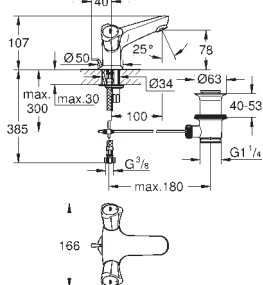

21 390 001

хром

117,22

Costa L

Смеситель для раковины на одно отверстие, DN 15

металлические рукоятки
с теплоизоляцией
привинчивающаяся
вентиль Longlife с резиновым
уплотнением
литой излив с аэратором
сливной гарнитур 1 1/4"
гибкая подводка
GROHE StarLight хромированная поверхность