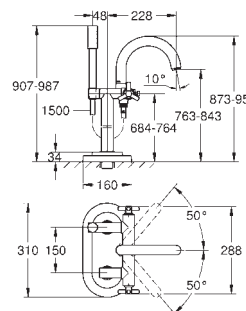

Atrio

Смеситель для ванны, 1/2"

монтаж на полу с высокими вертикальными подключениями (765 мм), керамические вентили 1/2", 90°, **GROHE StarLight** хромированная поверхность
автоматический переключатель: ванна/душ
поворотный трубообразный C-излив с аэратором и стопором
вынос 228 мм
встроенный обратный клапан в душевом отводе 1/2"
Sena ручной душ
держатель ручного душа, душевой шланг 1500 мм 1/2" x 1/2"
с защитой от обратного потока
для инсталляции с, 45 473
с рукояткой Ypsilon

45 473 000

600,04