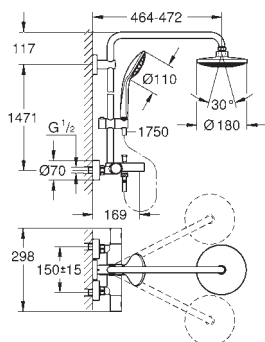

GROHE ДУШЕВЫЕ СИСТЕМЫ EUPHORIA

Артикул

Цвет

Цена брутто
Без НДС, €

26 227 000

хром

519,70

Euphoria System 190

Душевая система с термостатом для ванны; настенный монтаж включает в себя:

горизонтальный поворотный душевой

кронштейн 450 мм

термостат Grohtherm 1000 Cosmopolitan с Aquadimmer

выбор между:

верхний душ Power&Soul 190 (27 766 000)

4 режима струи:

GROHE Rain O², Rain, Bokoma Spray, Jet

с шаровым шарниром

угол поворота ± 15°

излив для ванны

отдельный переключатель на ручной душ

ручной душ Power&Soul 115 (27 671 000)

2 вида струй:

GROHE Rain O², Rain

регулируется по высоте с помощью

скользящего элемента

душевой шланг 1750 мм (28 388 000)

GROHE TurboStat встроенный термоэлемент

GROHE DreamSpray превосходный поток воды

GROHE One-click showering Выбор режима струи нажатием кнопки

GROHE StarLight хромированная поверхность

с системой **SpeedClean** против известковых отложений

Внутренний охлаждающий канал для продолжительного срока службы

Twistfree против перекручивания шланга

совместим с проточным водонагревателем от 18 кВт/ч

минимальный расход воды 7л/мин

ДУШИ

27 475 000

хром

504,00

Euphoria System 180

Душевая система с термостатом для ванны; настенный монтаж включает в себя:

горизонтальный поворотный душевой

кронштейн 450 мм

настенный термостат с аквадиммером

выбор между:

верхний душ Euphoria Cosmopolitan (27 492 000)

хромированная душевая поверхность

душевая струя Rain

с шаровым шарниром, угол поворота ± 15°

излив для ванны

отдельный переключатель для ручного душа Euphoria 110 Massage (27 239 000)

регулируется по высоте с помощью

скользящего элемента

душевой шланг 1750 мм (28 388 000)

GROHE EcoJoy ограничитель расхода воды 9,5 л/мин

GROHE TurboStat встроенный термоэлемент

GROHE DreamSpray превосходный поток воды