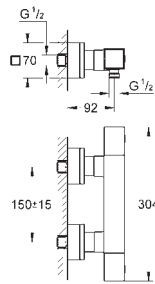

Grohtherm Cube

Термостат для душа, DN 15

настенный монтаж

GROHE StarLight хромированная поверхность

стопор безопасности при 38°C

GROHE SafeStop Plus (дополнительная опция)

дополнительный ограничитель температуры при 43° C

GROHE TurboStat встроенный термоэлемент

встроенный стопор смешанной воды

рукоятка расхода с экономичной кнопкой GROHE EcoButton

и индивидуально устанавливаемым стопором

Carbodur керамический вентиль 1/2", 180°

отвод для душа снизу 1/2"

встроенные обратные клапаны

грязеулавливающие фильтры

с защитой от обратного потока

скрытые S-образные эксцентрики

минимальное давление 1,0 бар

GROHE EcoJoy Технология совершенного потока

при уменьшенном расходе воды

34 502 000

хром

364,34