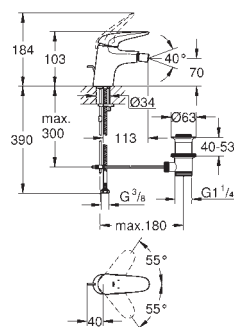

**33 565 003** хром **81,87**  
**33 565 LS3** белая луна/хром **106,44**

**Eurostyle**  
**Смеситель однорычажный для биде DN 15**  
**S-Size**

монтаж на одно отверстие  
металлическая рукоятка (с отверстием)  
**GROHE SilkMove** керамический картридж 35 мм  
регулировка расхода воды  
с ограничителем температуры  
**GROHE StarLight** хромированная поверхность  
**GROHE EcoJoy** 5,7 л/мин  
**GROHE QuickFix** быстрая монтажная система  
с шаровым шарниром  
сливной гарнитур 1 1/4"  
гибкая подводка