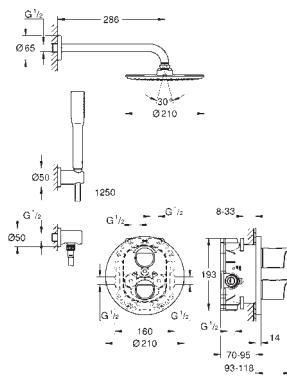

34 631 000

хром

669,11

Grotherm 2000

Набор для комплектации душа с Rainshower Cosmopolitan 210

включает в себя:
Grotherm 2000 комплект верхней монтажной части с Aquadimmer Eco (19 355 001)
GROHE Rapido T термостатический смеситель для скрытого монтажа (35 500)
Rainshower Cosmopolitan Верхний душ 210 (28 368 000)
Душевой кронштейн Rainshower modern (28 576)
Ручной душ Euphoria Cosmopolitan (27 367 000)
Rainshower Настенный держатель (27 074 000)
Rainshower подключение для душевого шланга (27 057 000)
душевой шланг Silverflex 1.250 мм (28 362 000)
минимальное давление 1,0 бар