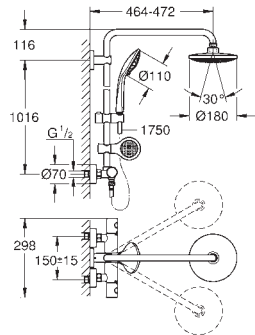

GROHE ДУШЕВЫЕ СИСТЕМЫ EUPHORIA

Артикул

Цвет

Цена брутто
Без НДС, €

26 273 000

хром

469,04

Euphoria System 180

Душевая система с термостатом для настенного монтажа включает в себя:

Aquatunes беспроводная колонка для душа (26 268 LV0)
горизонтальный поворотный душевой

кронштейн 450 мм

настенный термостат с аквадиммером

выбор между:

верхний душ Euphoria Cosmopolitan 180 (27 491 000)

душевая струя Rain

с шаровым шарниром

угол поворота $\pm 15^\circ$

ручной душ Euphoria 110 Massage (27 221 000)

регулируется по высоте с помощью

скользящего элемента

душевой шланг 1750 мм (28 388 000)

минимальный расход воды 7л/мин

GROHE DreamSpray превосходный поток воды

GROHE StarLight хромированная поверхность

GROHE TurboStat встроенный термоэлемент

с системой **SpeedClean** против известковых отложений

Внутренний охлаждающий канал для продолжительного срока службы

Twistfree против перекручивания шланга

совместим с проточным водонагревателем от 18 кВт/ч

минимальное давление 1,0 бар

дополнительная опция: Полочка GROHE EasyReach (26 362)

ДУШИ