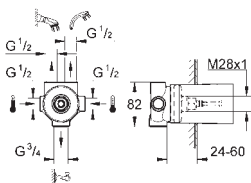

**Переключатель на 5 положений
встраиваемый механизм, 1/2"**

без комплекта верхней монтажной части
для скрытого монтажа
с керамическими шайбами
подключение холодной или горячей воды 1/2"
2 отвода 1/2"
отвод для ванны 3/4"
защитная втулка
плавная регулировка глубины монтажа
24-60 mm
DR-латунь

19 088 000

хром

81,01