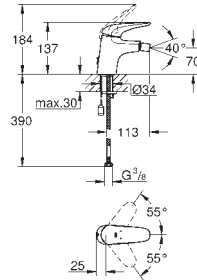

23 721 003

хром

74,43

Eurostyle

Смеситель однорычажный для биде DN 15 S-Size

монтаж на одно отверстие
металлический рычаг (без отверстия)
GROHE SilkMove керамический картридж 35 мм
регулировка расхода воды
с ограничителем температуры
GROHE StarLight хромированная поверхность
GROHE EcoJoy 5,7 л/мин
GROHE QuickFix быстрая монтажная система
с шаровым шарниром
цепочка
гибкая подводка