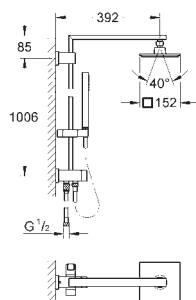

27 696 000

хром

478,65

Euphoria Cube System 150

Душевая система с переключателем для настенного монтажа включает в себя:

- душевой кронштейн вынос 400 мм
- переключатель с верхнего на ручной душ
- Верхний душ Euphoria Cube 152 мм x 152 мм
- душевая струя Rain с шаровым шарниром
- угол поворота $\pm 20^\circ$
- ручной душ Euphoria Cube Stick (27 698 000) регулируется по высоте с помощью скользящего элемента
- душевой шланг 1750 мм (28 388 000)
- Silverflex Душевой шланг 800 мм
- подключение воды к смесителю через 1/2"-резьбу металлического шланга (28 144 000)
- **GROHE DreamSpray** превосходный поток воды
- **GROHE StarLight** хромированная поверхность с системой **SpeedClean** против известковых отложений
- **Twistfree** против перекручивания шланга
- совместим с проточным водонагревателем от 18 кВт/ч
- минимальный расход воды 7л/мин
- минимальное давление 1,0 бар