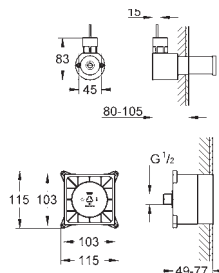

GROHE F-digital Deluxe

Встраиваемый блок для генератора пара

для генератора пара (36 362 000 или 27 934 000)

включает в себя:

- 1 встраиваемый модуль для генератора пара (115 x 115 x 49-77 мм)
- 1 встраиваемый модуль для датчика температуры (58 x 83 x 80-105 мм)
- 1 удлинительный кабель для датчика температуры, 5 м
- 1 удлинительный кабель для генератора пара, 5 м