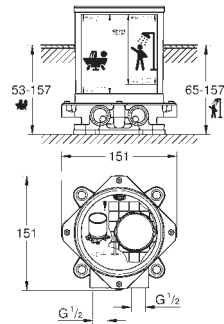

23 672 000

хром

1 057,27

**Eurocube**

**Смеситель однорычажный для ванны, DN 15 напольный монтаж**

комплект верхней монтажной части для 45 984 001  
 без встроенного механизма  
**GROHE SilkMove** керамический картридж 35 мм с ограничителем температуры  
**GROHE StarLight** хромированная поверхность  
 автоматический переключатель: ванна/душ  
 излив с аэратором  
 вынос 298 мм  
 встроенный обратный клапан в душевом отводе 1/2"  
**с защитой от обратного потока**  
 держатель ручного душа  
 Euphoria Cube Ручной душ (27 698 000) 7,6 л/мин  
 душевой шланг Silverflex 1.250 мм (28 362 000)