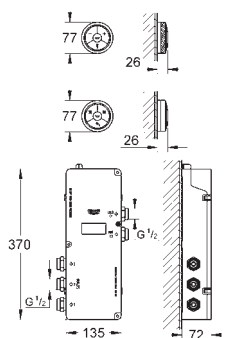

F-digital

Электронная панель управления и переключатель для душа

включает электронный термостатический блок
электронная панель управления - многофункциональное
интуитивно понятное устройство
- технология беспроводного управления
- управление температурой и расходом воды
- функция „пауза“
- функция памяти

электронная панель управления с функцией регулировки температуры и с LED
индикатором, визуалью отображающим изменение температуры

электронный переключатель для душа
- Переключатель: верхний, боковой и ручной душ
- LED индикатор (отображение выбранного выхода)
электронный встраиваемый термостат (скрытый монтаж)
- подключение горячей / холодной воды 1/2"
- 3 выхода 1/2"

заводская настройка; можно изменить при установке:
- автоматическое безопасное отключение после 20 мин.

- GROHE SafeStop стопор безопасности при 38°C

приемопередатчик для электронной панели управления и электронного
термостатического блока, включая кабель 3 м

GROHE TurboStat компактный картридж с термозлементом с электронным управлением

GROHE StarLight хромированная поверхность

GROHE EcoJoy Технология совершенного потока

при уменьшенном расходе воды

требуется:

встроенный блок питания 36 078 000 или

внешний блок питания 65 790 000

минимальное давление 1,0 бар