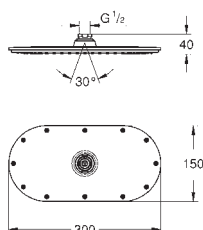

Rainshower Veris 300

Верхний душ с одним режимом

душевая струя Rain
300 x 150 мм
металл
шаровой шарнир с углом поворота ± 15°
резьбовое соединение 1/2"
GROHE EcoJoy ограничитель расхода воды 9,5 л/мин
GROHE DreamSpray превосходный поток воды
GROHE StarLight хромированная поверхность
с системой **SpeedClean** против известковых отложений

27 470 000

хром

324,25

то же, без ограничения расхода воды