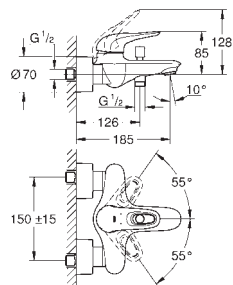

33 591 003

хром

111,65

33 591 LS3

белая луна/хром

145,14

Eurostyle

Смеситель однорычажный для ванны, DN 15

настенный монтаж
металлическая рукоятка (с отверстием)
GROHE SilkMove керамический картридж 35 мм
с ограничителем температуры
GROHE StarLight хромированная поверхность
регулировка расхода воды
автоматический переключатель: ванна/душ
аэратор
встроенный запорный клапан в душевом отводе 1/2"
скрытые S-образные эксцентрики
отражатели из металла
с защитой от обратного потока