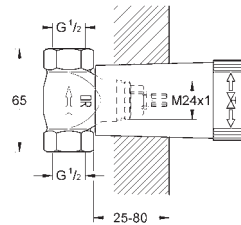

# GROHE GRANDERA ДУШЕВАЯ ПРОГРАММА

Артикул

Цвет

Цена брутто  
Без НДС, €

29 802 000

30,44

**Встроенный вентиль, 3/4"**

предварительно смонтированная  
вентильная головка 3/4"  
короткий шпindelь, защитная втулка  
резьбовое соединение 3/4", DR-латунь