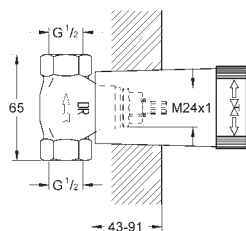

29 032 000

23,61

Скрытая вентиляльная головка

предварительно смонтированная вентиляльная головка 1/2" резьбовое соединение 1/2" плавная регулировка глубины монтажа 43 - 91 мм DR-латунь