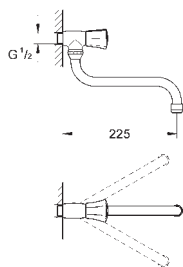

30 484 001

хром

36,64

Costa L

Настенный вентиль, DN 15

настенный монтаж
металлическая рукоятка с теплоизоляцией
привинчивающаяся
маркировка: синяя
GROHE StarLight хромированная поверхность

аэратор

вентили Longlife

поворотный трубкообразный излив

радиус поворота 360°

вынос 200 мм