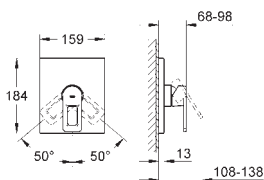

19 455 000

хром

161,65

Quadra

Смеситель однорычажный для душа

комплект верхней монтажной части для

35 501 000

без встраиваемого механизма

GROHE StarLight хромированная поверхность

уплотнители розетки и рычага

металлическая розетка

скрытое винтовое крепление

35 501 000

71,98

Rapido E Встроенный универсальный смеситель