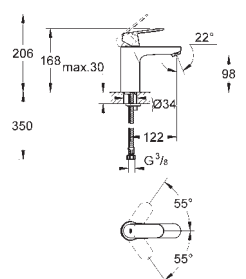

23 327 000

хром

84,30

Eurosmart Cosmopolitan Смеситель однорычажный для раковины DN 15 M-Size

монтаж на одно отверстие
металлический рычаг
GROHE SilkMove керамический картридж 35 мм
регулировка расхода воды
GROHE StarLight хромированная поверхность
GROHE EcoJoy 5,7 л/мин
GROHE QuickFix быстрая монтажная система
гладкий корпус
гибкая подводка
минимальное давление 1,0 бар
дополнительный ограничитель температуры (46 375 000)