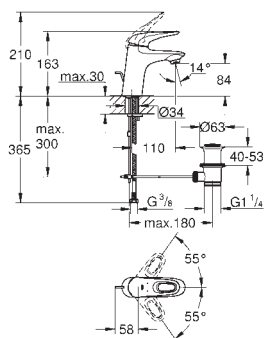

GROHE EUROSTYLE

Артикул

Цвет

Цена brutto
Без НДС, €

33 558 003
33 558 LS3

хром
белая луна/хром

81,87
106,44

Eurostyle
Смеситель однорычажный для раковины DN 15 S-Size
монтаж на одно отверстие
металлическая рукоятка (с отверстием)
GROHE SilkMove керамический картридж 35 мм
регулировка расхода воды
с ограничителем температуры
GROHE StarLight хромированная поверхность
GROHE EcoJoy 5,7 л/мин
GROHE QuickFix быстрая монтажная система
сливной гарнитур 1 1/4"
гибкая подводка