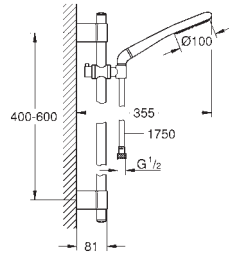

GROHE RAINSHOWER ICON

Артикул

Цвет

Цена брутто
Без НДС, €

27 378 000

хром

130,61

Rainshower Icon 100

Душевой гарнитур с 1 режимом струи
включает в себя:

Ручной душ Icon 100 (27 377 000)

душевая штанга 600 мм (28 797 001)

душевой шланг 1750 мм (28 388 000)

Угловой переходник для комбинации ручных

душей с душевыми гарнитурами

GROHE EcoJoy ограничитель расхода воды 9,5 л/мин

GROHE DreamSpray превосходный поток воды

GROHE StarLight хромированная поверхность

GROHE QuickFix Plus (регулируемое расстояние между настенными креплениями

штанги позволяет использовать для монтажа уже имеющиеся отверстия в стене)

с системой **SpeedClean** против известковых отложений

Внутренний охлаждающий канал для продолжительного срока службы

Twistfree против перекручивания шланга

может использоваться с проточным водонагревателем

27 379 000

хром

140,47

то же, 900 мм