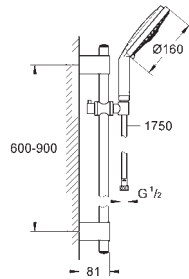

28 763 001

хром

178,16

Rainshower Cosmopolitan 160

Душевой гарнитур, 4 вида струй

включает в себя:

ручной душ Cosmopolitan (28 756 000)

душевая штанга, 900 мм (28 819 001)

с металлическими настенными креплениями

душевой шланг 1750 мм (28 388 000)

GROHE StarLight хромированная поверхность

GROHE QuickFix Plus (регулируемое расстояние между настенными креплениями

штанги позволяет использовать для монтажа уже имеющиеся отверстия в стене)

Внутренний охлаждающий канал для продолжительного срока службы

Twistfree против перекручивания шланга