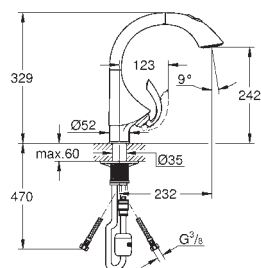

GROHE K4

Артикул

Цвет

Цена брутто
Без НДС, €

33 782 000

хром

340,65

K4

Смеситель однорычажный для мойки, DN 15
монтаж на одно отверстие

GROHE StarLight хромированная поверхность
GROHE SilkMove керамический картридж 35 мм
выдвижная лейка Dual

автоматический переключатель
аэратор/**SpeedClean** душевая струя
автоматическое возвратное переключение
на аэратор после выключения

регулировка расхода воды, поворотный трубкообразный излив,
встроенный обратный клапан, **с защитой от обратного потока**
гибкая подводка, система быстрого монтажа,