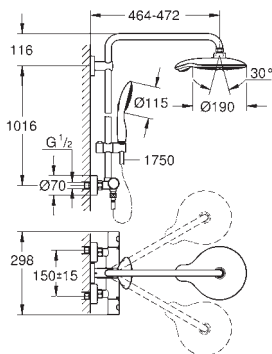

GRÖNE ДУШЕВЫЕ СИСТЕМЫ EUPHORIA

Артикул

Цвет

Цена брутто
Без НДС, €

26 186 000

хром

449,01

Euphoria Power&Soul System 190

Душевая система с термостатом для настенного монтажа

включает в себя:

горизонтальный поворотный душевой

кронштейн 450 мм

Grohtherm 1000 Cosmopolitan Термостат наружного монтажа с функцией Aquadimmer

выбор между:

верхний душ Power&Soul 190

4 режима струи:

GROHE Rain O², Rain, Bokoma Spray, Jet

с шаровым шарниром

угол поворота ± 15°

ручной душ Power&Soul 115 (27 671 000)

регулируется по высоте с помощью

скользящего элемента (12 140 000)

душевой шланг 1750 мм (28 388 000)

GROHE TurboStat встроенный термозащитный элемент

GROHE DreamSpray превосходный поток воды

GROHE One-click showering Выбор режима струи нажатием кнопки

GROHE StarLight хромированная поверхность

с системой **SpeedClean** против известковых отложений

Внутренний охлаждающий канал для продолжительного срока службы

Twistfree против перекручивания шланга

совместим с проточным водонагревателем от 18 кВт/ч

минимальный расход воды 7л/мин

минимальное давление 1,0 бар

дополнительная опция: Полочка GROHE EasyReach (26 362)