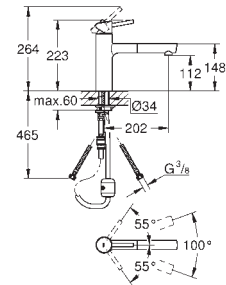

31 129 001

хром

175,55

31 129 DC1

суперсталь

228,21

Concetto

Смеситель однорычажный для мойки, DN 15

средний излив, монтаж на одно отверстие

GROHE StarLight хромированная поверхность

GROHE SilkMove керамический картридж 35 мм

выдвижной излив с аэратором

регулировка расхода воды, поворотный литой излив, зона поворота излива 100°

с защитой от обратного потока, гибкая подводка, система быстрого монтажа

минимальное давление 1,0 бар