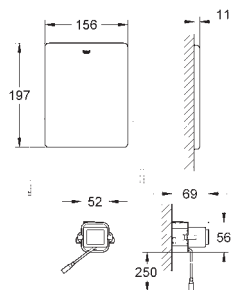

радио-электроника

для унитаза
радиоприемник 868,4 MHz
для опорных поворотных ручек HEWI, Keuco,
Normbau, остальные по запросу
для смывного бачка GD 2, для смывного бачка 6 л
для скрытого монтажа
фронтальная панель 156 x 197 мм
серво мотор
с адаптером 100-230 V переменного тока, 50-60 Hz, 6 V постоянного тока
регулируемый объем смыва
регулировка продолжительности смыва
Одобрено в CE

38 778 000

467,67