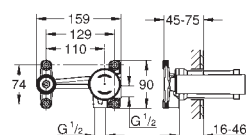

металлическая розетка

металлический рычаг

**GROHE StarLight** хромированная поверхность

**GROHE EcoJoy** 5,7 л/мин

**GROHE AquaGuide** регулируемый аэратор

размер по осям 110 мм

вынос 207 мм

минимальное давление 1,0 бар