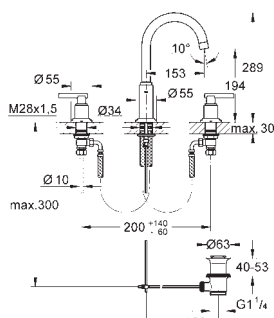

20 009 000

хром

458,35

Atrio
Смеситель для раковины на три отверстия, DN 15
M-Size

керамические вентили 1/2", 90°
GROHE StarLight хромированная поверхность
поворотный трубкообразный C-излив с аэратором и стопором
сливной гарнитур 1 1/4"
усиленная гибкая подводка между центральным корпусом и боковыми вентилями
гайка подключения с отверстием 10,5 мм
с ручкой Jota