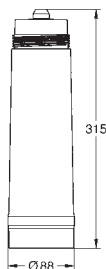

GROHE АКСЕССУАРЫ ДЛЯ GROHE BLUE

Артикул

Цвет

Цена брутто
Без НДС, €

40 691 001

80,87

**GROHE Blue
Фильтр Магний+**

BWT фильтр для GROHE Blue
для получения воды, обогащенной магнием
Объем 400 л при 15° dGH
5-ступенчатый фильтр