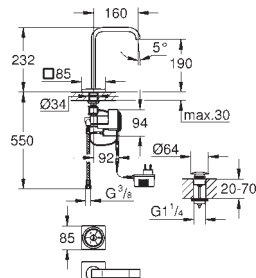

GROHE ALLURE F-DIGITAL

Артикул

Цвет

Цена брутто
Без НДС, €

36 342 000

хром

851,18

Allure F-digital

Электронный смеситель для раковины L-Size

включает электронное смешивающее устройство
монтаж на одно отверстие
электронная панель управления - многофункциональное
интуитивно понятное устройство
- технология беспроводного управления
- управление температурой и расходом воды
- функция „пауза“
- функция памяти
- LED индикатор
электронное смешивающее устройство
- электронно управляемые вентили
- встроенный температурный датчик
заводская настройка; можно изменить при установке:
- автоматическое безопасное отключение после 60 сек.
GROHE StarLight хромированная поверхность
GROHE EcoJoy Технология совершенного потока
при уменьшенном расходе воды
излив с аэратором
сливной гарнитур 1 1/4" с донным клапаном
гибкая подводка
включая блок питания 65 790 000

36 343 000

хром

972,34