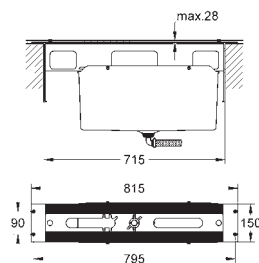

29 037 000

556,12

Комплект для ванны на 4/5 отверстий

встраиваемая часть **для монтажа на плиточном бортике**

включает в себя:

монтажная рамка

улавливающее устройство со встроенным

сливом для проникающей воды