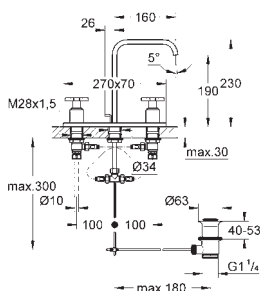

20 143 000

хром

510,86

Allure
Смеситель для раковины на три
отверстия, DN 15
M-Size

с металлической платой
GROHE StarLight хромированная поверхность
Carbodur керамический вентиль 1/2", 180°
ограничитель расхода 8 л/мин
излив с аэратором
сливной гарнитур 1 1/4"
усиленная гибкая подводка
между центральным корпусом и
боковыми вентилями
минимальное давление 1,0 бар