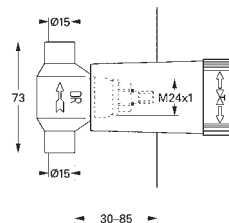

29 801 000

15,92

Механизм скрытого вентиля, 1/2"

предварительно смонтированная
вентильная головка 1/2", короткий шпindel, защитная втулка,
присоединение для пайки Ø15 мм, DR-латунь

29 803 000

31,07

то же, пайка Ø 18 мм

29 804 000

31,07

то же, пайка Ø 22 мм