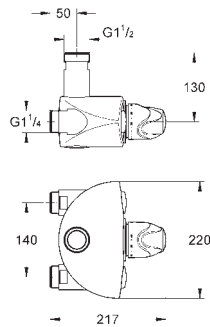

GROHE GROHTHERM XL

Артикул

Цвет

Цена брутто
Без НДС, €

35 085 000

хром

936,83

**Grotherm XL
Термостат, DN 25**

настенный монтаж
область применения от 9л/мин до 140л/мин.
термоэлемент, рукоятка выбора температуры с
предварительно устанавливаемым стопором
безопасности между 33°C и 43°C
устройство для улучшения термической
дезинфекции, встроенные обратные клапаны и
грязеулавливающие фильтры в виде
единой компактной детали, резьба подключений 1 1/4", отводная резьба 1 1/2", отвод
изменяемый сверху/снизу
без подключений
GROHE StarLight хромированная поверхность
минимальное давление 1,0 бар