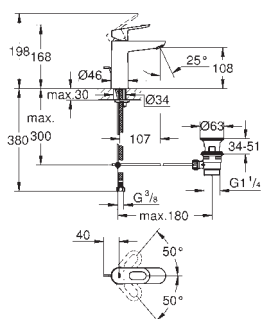

**23 336 000** **хром** **57,41**  
**то же, с цепочкой**

**23 337 000** **хром** **58,05**  
**то же, гладкий корпус**

new

**23 762 000** **хром** **69,35**

**VauLoop**  
**Смеситель однорычажный для раковины DN 15**  
**M-Size**  
монтаж на одно отверстие  
металлический рычаг  
**GROHE Longlife** керамический картридж **28 мм**  
**GROHE StarLight** хромированная поверхность  
**GROHE EcoJoy** 5,7 л/мин  
система быстрого монтажа  
сливной гарнитур 1 1/4"  
гибкая подводка