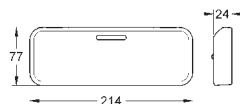

18 383 002

24,96

Eurostyle Cosmopolitan

Пластиковая полочка

для 33 590 002

для 32 229 002

для 33 982 002