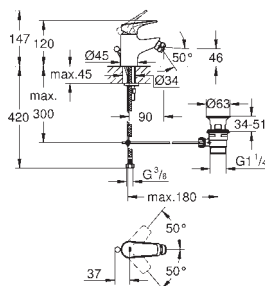

23 754 000

хром

51,01

BauFlow
Смеситель однорычажный для биде DN 15

монтаж на одно отверстие
металлический рычаг
GROHE Longlife керамический картридж 28 мм
GROHE StarLight хромированная поверхность
GROHE EcoJoy 5,7 л/мин
с шаровым шарниром
система быстрого монтажа
сливной гарнитур 1 1/4"
гибкие соединительные шланги