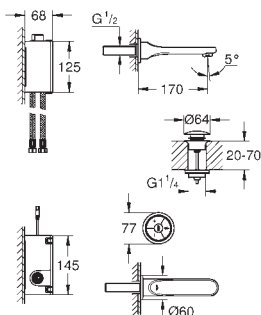

Veris F-digital

**Электронный смеситель для раковины
S-Size**

включает электронное смешивающее устройство
настенный монтаж
электронная панель управления - многофункциональное
интуитивно понятное устройство
- технология беспроводного управления
- управление температурой и расходом воды
- функция „пауза“
- функция памяти
- LED индикатор
электронное смешивающее устройство
- электронно управляемые вентили
- встроенный температурный датчик
заводская настройка; можно изменить при установке:
- автоматическое безопасное отключение после 60 сек.
GROHE StarLight хромированная поверхность
GROHE EcoJoy Технология совершенного потока
при уменьшенном расходе воды
излив с аэратором с функцией SpeedClean
вынос 170 мм
сливной гарнитур 1 1/4" с донным клапаном
включая блок питания 65 790 000
минимальное давление 1,0 бар