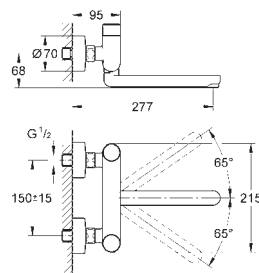

36 319 000

хром

341,12

Eurosmart Cosmopolitan T
Автоматический смеситель для раковины со смешиванием и с регулируемым ограничителем температуры

настенный монтаж
GROHE StarLight хромированная поверхность
GROHE EcoJoy Технология совершенного потока при уменьшенном расходе воды
ламинарный регулятор струи 9 л/мин.
поворотный литой излив 200 мм
ограничитель поворота излива 130°, возможность фиксации
3 режима подачи воды: 7, 15, 30 сек. (зависит от давления)
диапазон давлений от 0.5 до 6 бар
скрытые S-образные эксцентрики
обратный клапан
грязеулавливающие фильтры