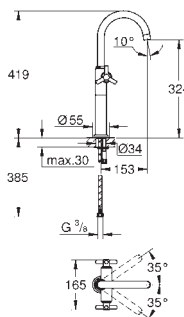

азрастором и стопором

сливной гарнитуры 1 1/4"

гибкая подводка

с рукояткой Ypsilon

21 044 000

хром

483,53

**Aerio**  
**Смеситель для раковины на одно**  
**отверстие, DN 15**  
**XL-Size**