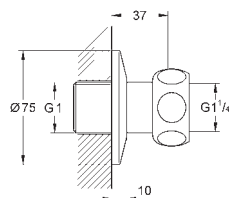

12 417 000

хром

69,29

Прямое подсоединение

гайка 1 1/4" x 1" внешняя резьба
навинчивающаяся розетка
(для Grotherm XL 1", **35 085/35 086**)
GROHE StarLight хромированная поверхность