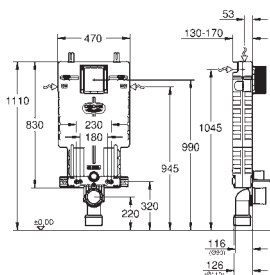

GROHE UNISSET ДЛЯ УНИТАЗА, ПИССУАРА, РАКОВИНЫ И БИДЕ

Артикул

Цвет

Цена брутто
Без НДС, €

38 643 001

119,69

Uniset для унитаза

сmyвной бачок GD 2
с маленьким ревизионным окошком
шумопоглощающий EPS-модуль
для обмуровки
830 x 470 x 130 mm
рельсовые адаптеры для крепления модуля
для одиночного или рядного монтажа
настенный рельс с крепежным
материалом для одиночного монтажа
2 болта-держателя для унитаза
расстояние между болтами 180/230 mm
крепление для керамики
выходной патрубок для унитаза $\varnothing$ 90 mm
регулировка глубины монтажа
редуктор $\varnothing$ 90/110 mm
впускной и сmyвной гарнитуры
сmyвной бачок GD 2, 6 - 9 л
заводская настройка 6 л и 3 л
Пневматический сmyвной клапан с тремя режимами
слива: 2-х объёмный, старт/стоп, или непрерывный
Подключение воды: справа, слева, сзади
или сверху
Арматурная группа I
с изоляцией от конденсационной влаги
подключение воды DN 15
для вертикального или горизонтального монтажа
во время сборки не требуется дополнительного инструмента для монтажа
инспекционного короба
для монтажа маленьких сmyвных панелей необходимо заказать
ревизионный короб 40 911 000 (приобретается отдельно)

38 415 001

195,80