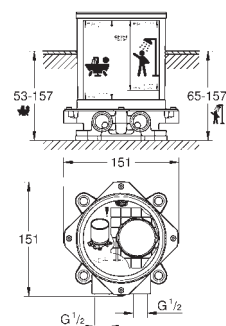

45 984 001

309,35

Монтажный набор для напольного излива 1/2"

для смесителей и изливов напольного монтажа
без комплекта верхней монтажной части
допускается регулировка 360° в горизонтальной плоскости и 3° в вертикальной плоскости
монтажная глубина 53-157 мм
инсталляционная глубина для смесителей для душа 65-157 мм, компенсационная глубина 92 мм
два входа с внутренней резьбой 1/2" (подключение горячей / холодной воды)
Смывной клапан
звукоизоляционная подставка
прокладка
крепежный материал