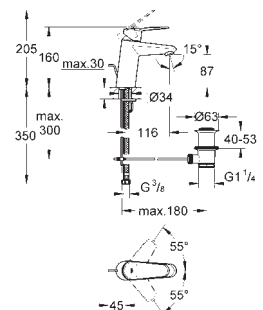

**23 049 002**

хром

**123,12**

**Eurodisc Cosmopolitan**  
**Смеситель однорычажный для раковины DN 15**  
**S-Size**

монтаж на одно отверстие  
металлический рычаг  
**GROHE SilkMove** керамический картридж 28 мм  
**GROHE StarLight** хромированная поверхность  
**GROHE QuickFix Plus** Монтажная система с центрирующей направляющей  
аэратор  
сливной гарнитур 1 1/4"  
гибкая подводка