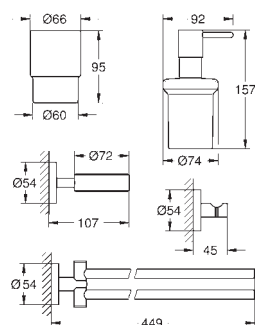

GROHE
ESSENTIALS

Артикул

Цвет

Цена brutto
Без НДС, €

new

40 846 001

хром

111,52

Essentials

Набор аксессуаров 4 в 1 Master Bathroom

металл

включает в себя:

дозатор жидкого мыла с держателем (40 448 001)

стакан с держателем (40 447 001)

держатель для полотенца двойной (40 371 001)

крючок для банного халата (40 364 001)

скрытое крепление

GROHE StarLight хромированная поверхность