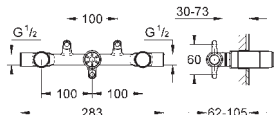

32 706 000

172,94

Двухвентильный смеситель, встраиваемый механизм, 1/2"
для смесителя для раковины на 3 отверстия
для скрытого монтажа
без комплекта верхней монтажной части
глубина монтажа 30-75 мм
DR-латунь
шаблон для монтажа