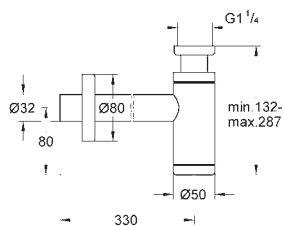

# GROHE ЗАПАСНЫЕ ЧАСТИ

Артикул

Цвет

Цена брутто  
Без НДС, €

**28 912 000**

**хром**

**114,87**

**Сифон 1 1/4"**