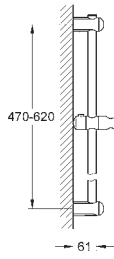

GROHE EUPHORIA

Артикул

Цвет

Цена брутто
Без НДС, €

27 499 000

хром

34,19

Euphoria

Душевая штанга, 600 мм

с держателем, скользящим элементом и поворотным держателем

GROHE QuickFix (регулируемое расстояние между настенными креплениями штанги позволяет использовать для монтажа уже имеющиеся отверстия в стене)

GROHE StarLight хромированная поверхность