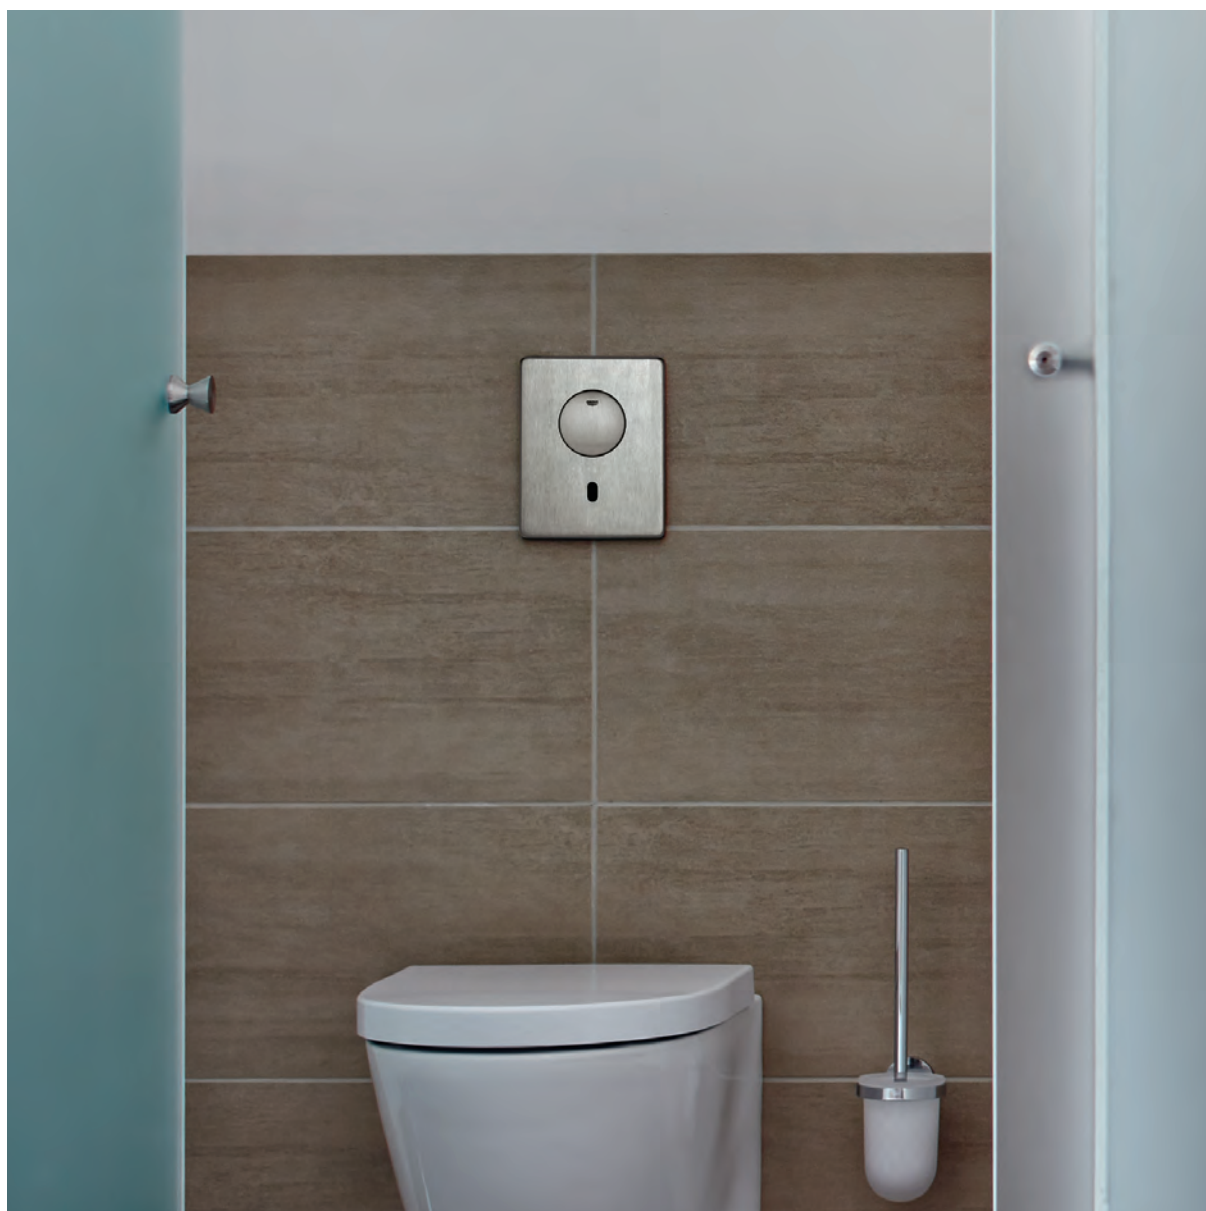

GROHE ЭЛЕКТРОННЫЕ СМЫВНЫЕ УСТРОЙСТВА ДЛЯ УНИТАЗА

СМЫВНЫЕ
УСТРОЙСТВА