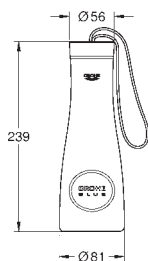

40 848 000

14,55

GROHE Blue
Бутылка для питьевой воды
полипропилен
не содержит Бисфенол А
крышка с ремешком
объем 500 мл

new

40 848 SDO

нержавеющая сталь

21,84

GROHE Blue
Бутылка для питьевой воды
бутылка из нержавеющей стали
двойные стенки
крышка с ремешком
объем 450 мл