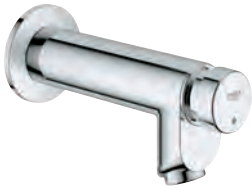

36 266 000

хром

70,63

Euroeco Cosmopolitan T

Автоматический настенный вентиль, DN 15

настенный монтаж

для холодной или смешанной воды

маркировка голубая/красная

GROHE StarLight хромированная поверхность

GROHE EcoJoy Технология совершенного потока

при уменьшенном расходе воды

ограничитель расхода воды 5,7 л/мин.

3 режима: короткий - средний - длинный (заводская настройка:

короткий), примерно 7, 15, 30 сек.(зависит от давления)

розетки

минимальное давление 1,0 бар