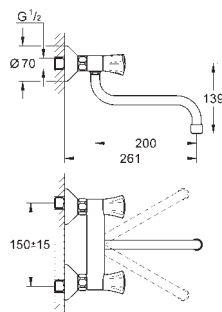

31 187 001

хром

65,14

Costa L

поворотный смеситель 1/2"

металлические рукоятки
с теплоизоляцией

GROHE StarLight хромированная поверхность

вентили Longlife

азратор

поворотный трубкообразный излив

радиус поворота 360°

вынос 200 мм

скрытые S-образные эксцентрики