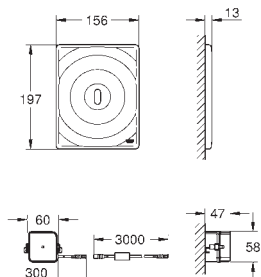

Tectron Surf

Инфракрасная электроника для смывного бачка GD 2

с инфракрасным датчиком для двусторонней связи для мониторинга, настройки и сервисного обслуживания
GROHE StarLight хромированная поверхность
с адаптером 100-230 V переменного тока, 50-60 Hz, 6 V постоянного тока для смывного бачка GD 2
серво мотор для скрытого монтажа
фронтальная панель 156 x 197 мм
инфракрасное управление
7 предустановленных режимов:
- автоматический смыв
- мощный режим
предварительная промывка вкл/выкл
дополнительные функции и точные настройки с помощью пульта дистанционного управления 36 407
регулируемый смыв (3-9 л) вручную или с помощью пульта управления
Одобрено в CE

37 419 000

хром

582,09

37 419 SDO

нержавеющая сталь

582,09