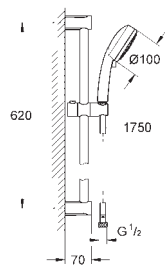

27 580 001

хром

55,56

New Tempesta Cosmopolitan 100

Душевой гарнитура, 4 вида струй

включает в себя:

ручной душ (27 575 001)
душевая штанга, 600 мм (27 521 000)
душевой шланг Relexaflex 1750 мм 1/2" x 1/2" (28 154 000)

GROHE EcoJoy ограничитель расхода воды 9,5 л/мин

GROHE DreamSpray превосходный поток воды

GROHE StarLight хромированная поверхность

с системой **SpeedClean** против известковых отложений

Внутренний охлаждающий канал для продолжительного срока службы

может использоваться с проточным водонагревателем

минимальное давление 1,0 бар

27 787 001

хром

55,29

то же, без ограничения расхода воды