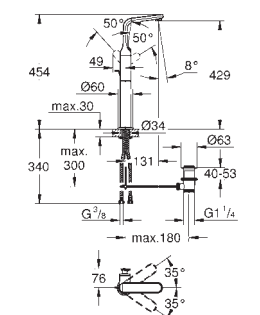

32 191 000 хром **626,60**

Veris
Смеситель однорычажный для раковины DN 15
XL-Size

монтаж на одно отверстие
для свободностоящих раковин
GROHE SilkMove керамический картридж **28 мм**
GROHE StarLight хромированная поверхность
система быстрого монтажа
аэратор с функцией SpeedClean
поворотный излив
сливной гарнитур 1 1/4"
гибкая подводка
минимальное давление 1,0 бар