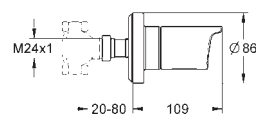

19 243 001

хром

33,28

Grotherm 2000

Накладная панель скрытой вентиляльной головки

GROHE StarLight хромированная поверхность для встраиваемых вентиляей, 1/2", 3/4", 1" плавная регулировка глубины монтажа 20-80 мм металлический отражатель с уплотнением запорная рукоятка винтовое крепление