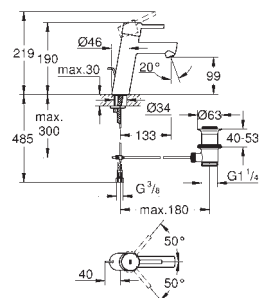

23 450 001 хром 109,28

Concetto
Смеситель однорычажный для раковины DN 15
M-Size
монтаж на одно отверстие, металлический рычаг
GROHE SilkMove керамический картридж 28 мм
с ограничителем температуры
GROHE StarLight хромированная поверхность
GROHE EcoJoy SpeedClean аэратор с ограничением расхода воды 5,7 л/мин
GROHE QuickFix быстрая монтажная система
сливной гарнитур 1 1/4", гибкая подводка
минимальное давление 1,0 бар