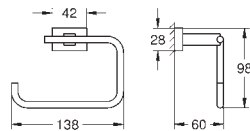

Essentials Cube

Держатель бумаги

металл

без крышки

скрытое крепление

GROHE StarLight хромированная поверхность

40 623 001

хром

26,99