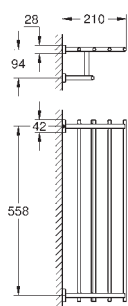

40 512 001

хром

140,33

Essentials Cube
Полка для полотенец

металл
600 мм (функциональная длина 558 мм)
скрытое крепление
GROHE StarLight хромированная поверхность