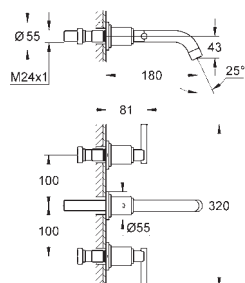

20 169 000

хром

393,50

Atrio
Смеситель для раковины на три отверстия, DN 15
S-Size

настенный монтаж
набор для монтажа для 32 706 000 без встраиваемого механизма
керамические вентили, для горячей и холодной воды, 1/2" - 90°
GROHE StarLight хромированная поверхность
размер по осям 200 мм
вынос 180 мм
с ручкой Jota
минимальное давление 1,0 бар