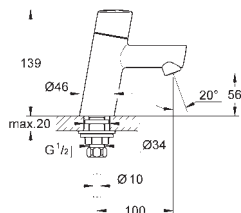

GROHE CONCETTO

Артикул Цвет Цена брутто
Без НДС, €

32 207 001 хром 78,63

Concetto
Вертикальный вентиль
XS-Size
монтаж на одно отверстие
металлический рычаг
керамические вентили 1/2", 90°
GROHE StarLight хромированная поверхность
GROHE EcoJoy SpeedClean аэратор с ограничением расхода воды 5,7 л/мин
присоединительная гайка 1/2" x 10,5 мм
класс шума I по DIN 4109