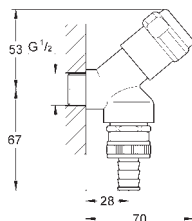

GROHE УГЛОВЫЕ ВЕНТИЛИ WAS

Артикул

Цвет

Цена брутто
Без НДС, €

41 190 000

хром

18,32

Eggemann
Комбинированный вентиль 1/2"
настенный монтаж
Резервуар для смазки 1/2" для запорного
подсоединения шланга с обратным клапаном
Воздушный клапан
с защитой от обратного потока
GROHE StarLight хромированная поверхность