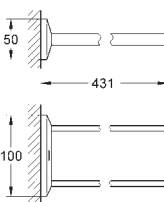

40 504 000

хром

315,38

**Allure Brilliant**  
полочка с мыльницей  
GROHE StarLight хромированная поверхность

40 496 000

хром

216,81

**Allure Brilliant**  
держатель для полотенца  
двойной  
GROHE StarLight хромированная поверхность  
длина 431 мм  
неповоротный