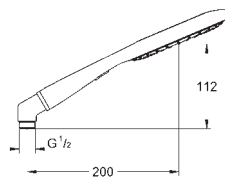

27 449 000

синий

73,05

Rainshower Icon 150

Ручной душ, 2 вида струй

Rain, SmartRain

Эко функция - ограничение расхода воды

металлический угловой адаптер для комбинации ручного душа и душевого шланга

GROHE EcoJoy Технология совершенного потока

при уменьшенном расходе воды

GROHE CoolTouch

GROHE StarLight хромированная поверхность

GROHE DreamSpray превосходный поток воды

с системой **SpeedClean** против известковых отложений

Внутренний охлаждающий канал для продолжительного срока службы

универсальное крепление, подходящее к любому стандартному шлангу

может использоваться с проточным водонагревателем