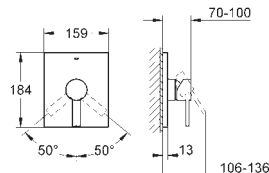

19 317 000

хром

273,97

Allure

Смеситель однорычажный для душа

комплект верхней монтажной части для

35 501 000

без встраиваемого механизма

GROHE StarLight хромированная поверхность

уплотнитель розетки и рычага

металлическая розетка

скрытое винтовое крепление

35 501 000

71,98

Rapido E Встроенный универсальный смеситель