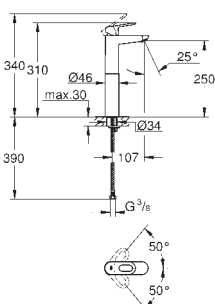

23 764 000 **хром** **93,82**

VauLoop
Смеситель однорычажный для раковины DN 15
XL-Size
монтаж на одно отверстие
для свободнстоящих раковин
металлический рычаг
GROHE Longlife керамический картридж **28 мм**
GROHE StarLight хромированная поверхность
GROHE EcoJoy 5,7 л/мин
система быстрого монтажа
гладкий корпус
гибкая подводка