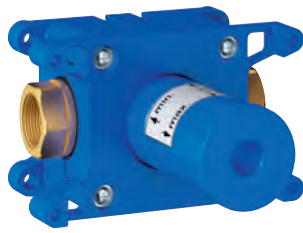

# GROHE RAPIDO C

Артикул

Цвет

Цена брутто  
Без НДС, €

**35 028 000**

**98,91**