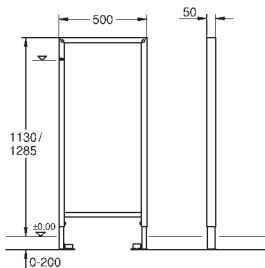

38 548 001

87,08

Rapid SL Пустой элемент
монтажная высота 1,13 м
для монтажа держателей смесителей
или для перекрытия расстояния между
элементами от 60 -170 см
для инсталляции с отдельностоящим элементом
проверено -TUEV
без принадлежностей для монтажа
перед стеной

38 629 000

46,12

Rapid SL Удлинение
для подъема пола до 200 - 350 мм
крепежный материал