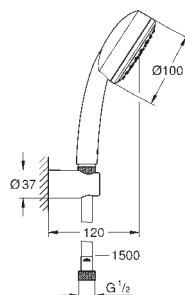

26 084 001

хром

23,16

New Tempesta Cosmopolitan 100
Душевой набор с 1 режимом струи

включает в себя:

ручной душ (26 082 001)
настенный держатель без регулировки (27 594 000)
душевой шланг Relexaflex 1500 мм 1/2" x 1/2" (28 151 000)

GROHE StarLight хромированная поверхность

GROHE DreamSpray превосходный поток воды

с системой **SpeedClean** против известковых отложений

Внутренний охлаждающий канал для продолжительного срока службы

может использоваться с проточным водонагревателем

минимальное давление 1,0 бар

ДУШИ