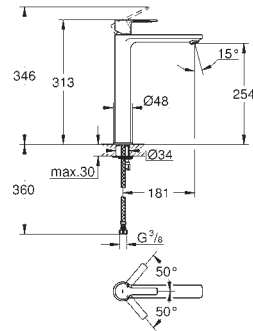

new

23 405 001
23 405 DC1

хром
суперсталь

228,44
296,97

Lineare

Смеситель однорычажный для раковины DN 15

XL-Size

монтаж на одно отверстие
металлический рычаг

для свободностоящих раковин

GROHE SilkMove керамический картридж **28 мм**

с ограничителем температуры

GROHE StarLight хромированная поверхность

GROHE EcoJoy SpeedClean аэратор с ограничением расхода воды 5,7 л/мин

GROHE QuickFix Plus Монтажная система

гладкий корпус

гибкая подводка

минимальное давление 1,0 бар

new