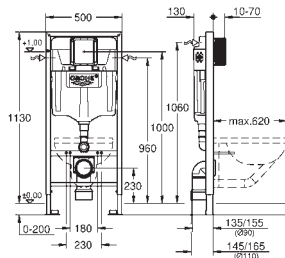

GROHE RAPID SL ДЛЯ УНИТАЗА

Артикул

Цвет

Цена брутто
Без НДС, €

38 528 001

194,90

Rapid SL для подвешенного унитаза

сmyвной бачок GD 2

с маленьким ревизионным окошком

монтажная высота 1,13 м

для монтажа перед стеной или стеной перегородкой

самонесущая стальная рама с

порошковым напылением

подготовлена для облицовки

фиксированные подключения

быстрая регулировка по высоте

крепежный материал, проверено -TUEV

2 болта-держателя для унитаза

крепление для керамики

для подвешенных унитазов с опорной поверхностью менее 205 мм

требуется дополнительный аксессуар 38 779 000

расстояние между болтами 180/230 мм

выходной патрубок для унитаза $\varnothing$ 90 мм

регулировка глубины монтажа

редуктор $\varnothing$ 90/110 мм

впускной и смывной гарнитуры

сmyвной бачок GD 2, 6 - 9 л

заводская настройка 6 л и 3 л

Пневматический смывной клапан с тремя режимами

слива: 2-х объёмный, старт/стоп, или непрерывный

Подключение воды слева, справа и сзади

Арматурная группа I, с изоляцией от конденсационной влаги

подключение воды DN 15

во время сборки не требуется дополнительного инструмента

для монтажа инспекционного короба

для вертикального или горизонтального монтажа

без принадлежностей для монтажа

перед стеной

для монтажа маленьких смывных панелей необходимо заказать

ревизионный короб 40 911 000 (приобретается отдельно)

38 536 001

168,55

Rapid SL для подвешенного унитаза

сmyвной бачок GD 2

с маленьким ревизионным окошком

монтажная высота 1,13 м

для монтажа перед стеной или стеной перегородкой

самонесущая стальная рама с

порошковым напылением

подготовлена для облицовки

фиксированные подключения

для одиночного или рядного монтажа

быстрая регулировка по высоте

крепежный материал

проверено -TUEV

2 болта-держателя для унитаза

крепление для керамики

для подвешенных унитазов с опорной поверхностью менее 205 мм

требуется дополнительный аксессуар 38 779 000

расстояние между болтами 180/230 мм

выходной патрубок для унитаза $\varnothing$ 90 мм

регулировка глубины монтажа

впускной и смывной гарнитуры

сmyвной бачок GD 2, 6 - 9 л

заводская настройка 6 л и 3 л

Пневматический смывной клапан с тремя режимами

слива: 2-х объёмный, старт/стоп, или непрерывный

Подключение воды слева, справа и сзади

Арматурная группа I

с изоляцией от конденсационной влаги

подключение воды DN 15

во время сборки не требуется дополнительного инструмента

для монтажа инспекционного короба

для вертикального или горизонтального монтажа

с принадлежностями для монтажа перед стеной

для монтажа маленьких смывных панелей необходимо заказать

ревизионный короб 40 911 000 (приобретается отдельно)