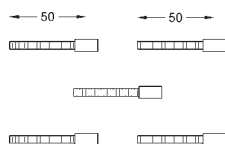

37 134 000

16,12

Крепежный набор

удлинение 50 мм

для смывного устройства под

давлением для унитаза

для скрытого монтажа