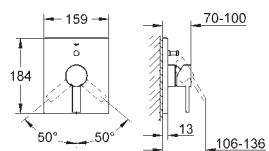

уплотнитель розетки и рычага

металлическая розетка

скрытое винтовое крепление

**35 501 000**

**71,98**

**Rapido E Встроенный универсальный смеситель**

**19 315 000**

хром