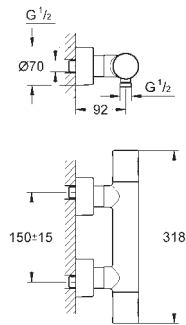

GROHE GROHTHERM 3000 COSMOPOLITAN

Артикул

Цвет

Цена брутто
Без НДС, €

34 274 000

хром

308,84

Grohtherm 3000 Cosmopolitan Термостат для душа, DN 15

настенный монтаж

100% GROHE CoolTouch корпус изделия
+ S-образные эксцентрики

GROHE StarLight хромированная поверхность
стопор безопасности при 38°C, **GROHE SafeStop Plus** (дополнительная опция)
дополнительный ограничитель температуры при 43° С

GROHE TurboStat встроенный термоэлемент
встроенный стопор смешанной воды

рукоятка расхода с экономичной кнопкой GROHE EcoButton
и индивидуально устанавливаемым стопором

Carbodur керамический вентиль 1/2", 180°
отвод для душа снизу 1/2", встроенные обратные клапаны, грязеулавливающие
фильтры, **с защитой от обратного потока**

скрытые S-образные эксцентрики, CoolTouch розетки с уплотнением к стене

GROHE EcoJoy Технология совершенного потока
при уменьшенном расходе воды

34 276 000

хром

373,75