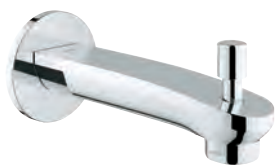

GROHE EUROSTYLE COSMOPOLITAN

Артикул

Цвет

Цена брутто
Без НДС, €

13 277 002

хром

87,31

Eurostyle Cosmopolitan

Излив для ванны

настенный монтаж

GROHE StarLight хромированная поверхность

аэратор

автоматический переключатель: ванна/душ

со встроенной соединительной деталью

внешняя резьба 1/2"

вынос 170 мм