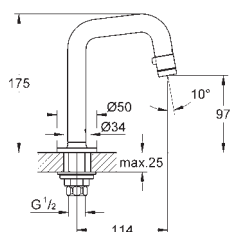

20 202 000

хром

86,74

Универсальный вертикальный вентиль, DN15

7°-излив
напор воды: 6 л/мин при давлении 3 бар
аэратор с функцией открывания/закрывания воды
керамический вентиль
соединительная гайка 1/2"
с отверстием 10,5 мм
GROHE StarLight хромированная поверхность
вынос 114 мм