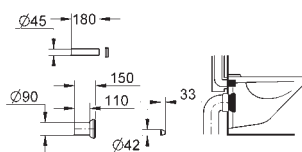

# GROHE ПРИНАДЛЕЖНОСТИ ДЛЯ СМЫВНЫХ БАЧКОВ

Артикул

Цвет

Цена brutto  
Без НДС, €

**37 311 K00**

черный

**19,03**

**Впускной и смывной гарнитуры для унитаза**