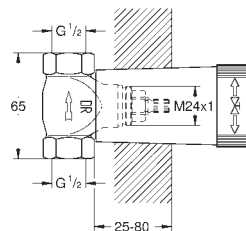

29 800 000

15,92

Механизм скрытого вентиля, 1/2"

предварительно смонтированная вентиляльная головка 1/2"
короткий шпindelь, защитная втулка, резьбовое соединение 1/2", DR-латунь

29 802 000

30,44

то же, 3/4", предварительно смонтированная головка 3/4", резьбовое соединение 3/4"

29 805 000

49,10

то же, 1", предварительно смонтированная головка 1", резьбовое соединение 1"