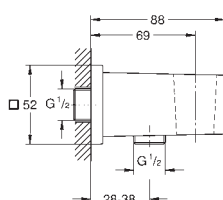

26 370 000

хром

26,37

Euphoria Cube

Подключение для душевого шланга,

DN 15

с держателем ручного душа

внешняя резьба

с защитой от обратного потока

GROHE StarLight хромированная поверхность