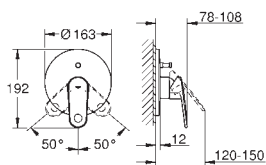

19 536 002

хром

138,19

Europlus

Смеситель однорычажный для ванны

комплект верхней монтажной части для

35 501 000

без встраиваемого механизма

металлический рычаг

GROHE StarLight хромированная поверхность

автоматический переключатель: ванна/душ

уплотнитель розетки и рычага

настенная розетка

скрытое крепление

35 501 000

71,98

Rapido E Встроенный универсальный смеситель