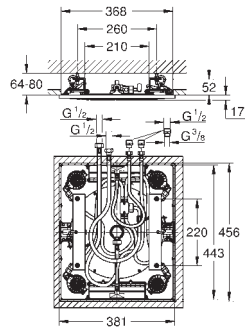

GROHE ВЕРХНИЕ ДУШИ RAINSHOWER F-SERIES

Артикул

Цвет

Цена брутто
Без НДС, €

27 939 001

хром

2 208,35

Rainshower F-Series 15"

Потолочный душ с 3 режимами

Rain, Vokoma Spray, Waterfall и комбинация режимов
381 мм (ширина) x 17 мм (высота) x 456 мм (глубина)
металл

GROHE DreamSpray превосходный поток воды

GROHE StarLight хромированная поверхность

GROHE XL Waterfall широкий поток воды

с системой **SpeedClean** против известковых отложений

расход воды при использовании одного режима струи при давлении воды в 3 бара:

1 x режим Rain 300 мм: 20 л/мин

2 x XL Waterfall: 1 x Waterfall 20 л, 2 x Waterfall 32 л/мин

4 x Vokoma Spray с углом поворота 20°: 20 л/мин

верхний душ контролируется 4 выходами

рекомендация: Grohtherm F комплект монтажной части для встроенного термостата

с переключателем на 2 положения 27 618 000, 35 500 000 и комплект верхней

монтажной части для вентиля на 3 выхода 27 625 000, 35 031 000