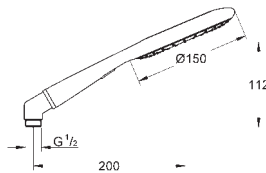

27 276 000

хром

71,85

27 276 1S0

белая луна

71,85

то же, без ограничения расхода воды

27 443 000