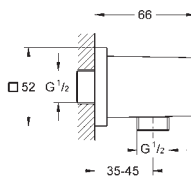

с защитой от обратного потока

металл

GROHE StarLight хромированная поверхность

27 704 000

хром

20,13

**Euphoria Cube**

Подключение для душевого шланга,