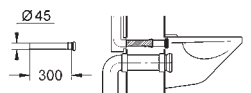

Удлинение

для встроенной смывной трубки
длиной 300 мм

37 131 000

26,73