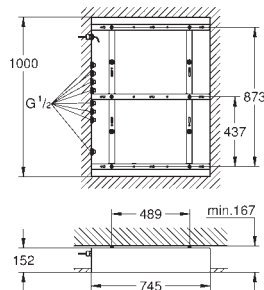

Rainshower F-Series 40"

Монтажный набор

для потолочного душа Rainshower F-Series 40" AquaSymphony

1000 мм x 745 мм x 152 мм

минимальная глубина монтажа: 167 мм

выходы для воды: латунь

соединения 1/2"

Конструкция потолка должна выдерживать вес изделия > 70 кг. Потолочный душ имеет 8 управляемых выходов + 1 выход на ручной душ. Таким образом, слив должен быть необходимого размера (более 100 л/мин). Более детальную информацию смотрите в инструкции и руководстве по установке.