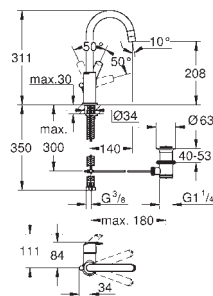

23 537 002

хром

98,97

Eurosmart

Смеситель однорычажный для раковины 1/2" L-Size

монтаж на одно отверстие
металлический рычаг

GROHE SilkMove керамический картридж 28 мм
с ограничителем температуры

GROHE StarLight хромированная поверхность

GROHE EcoJoy 5,7 л/мин

GROHE QuickFix быстрая монтажная система

поворотный трубообразный излив

радиус поворота 360°

сливной гарнитур 1 1/4"

гибкая подводка