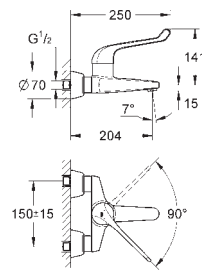

32 795 000

хром

265,84

Безопасные смесители

Смеситель однорычажный безопасный для раковины, DN 15

настенный монтаж

GROHE StarLight хромированная поверхность

GROHE EcoJoy Технология совершенного потока

при уменьшенном расходе воды

керамический картридж

регулировка расхода воды, настраиваемый ограничитель температуры

устанавливаемый мин. расход 6 л/мин.

литой излив с ламинарным регулятором

струи 9 л/мин., вынос 204 мм

металлический рычаг, длина рычага 170 мм, скрытые S-образные эксцентрики