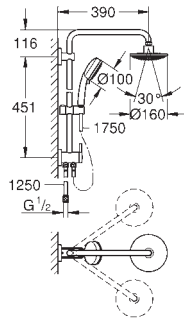

GROHE NEW TEMPESTA SYSTEM

Артикул

Цвет

Цена брутто
Без НДС, €