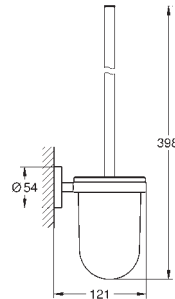

40 374 001
40 374 DC1

хром
суперсталь

34,60
48,68

Essentials

Туалетный „ершик“ в комплекте

стекло / металл
настенный монтаж
скрытое крепление
GROHE StarLight хромированная поверхность

40 791 001

белый

4,81

40 791 KS1

черный бархат

4,81

Запасная головка ёршика