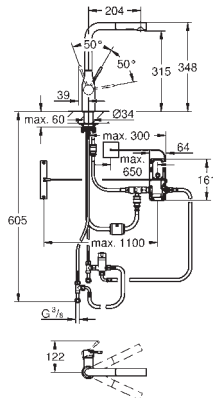

Essence Foot Control

Сенсорный однорычажный смеситель для мойки 1/2"

L-излив

Foot control: подача воды с использованием сенсорного датчика

электропитание от литиевой батарейки 6 V, тип CR-P2

Одобрено в CE

магнитный клапан

фиксированный расход воды при подаче воды с использованием сенсора

автоматическое безопасное выключение

подачи воды после 60 сек. непрерывной

работы (заводская настройка)

тип защиты IP 44

GROHE SilkMove керамический картридж 28 мм

профессиональная выдвижная лейка с переключателем азратор/душевая струя

автоматический переключатель

азратор/**SpeedClean** душевая струя

автоматическое возвратное переключение

на азратор после выключения

поворотный трубкообразный излив

радиус поворота 360°

с защитой от обратного потока

гибкая подводка

система быстрого монтажа

30 309 000

237,41

Foot Control

Деталь переоснащения

Foot control: подача воды с использованием сенсорного датчика

электропитание от литиевой батарейки 6 V, тип CR-P2

Одобрено в CE

магнитный клапан

фиксированный расход воды при подаче воды с использованием сенсора

автоматическое безопасное выключение

подачи воды после 60 сек. непрерывной

работы (заводская настройка)

тип защиты IP 44

набор для переоснащения смесителей GROHE для мойки

с выдвижным азратором/лейкой