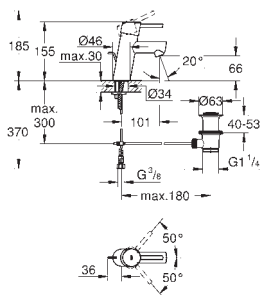

32 204 10E хром 99,31

Concetto
Смеситель однорычажный для раковины DN 15
S-Size
монтаж на одно отверстие
металлический рычаг
GROHE SilkMove керамический картридж 28 мм
ограничитель температуры
GROHE StarLight хромированная поверхность
GROHE EcoJoy SpeedClean аэратор с ограничением расхода воды 5,7 л/мин
GROHE QuickFix быстрая монтажная система
сливной гарнитур 1 1/4"
гибкая подводка
класс шума I по DIN 4109

32 204 001 хром 99,31
то же, без ограничения расхода воды