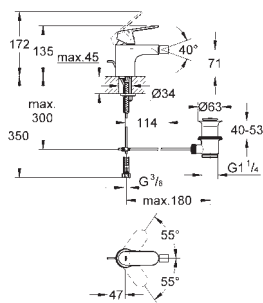

Eurosmart Cosmopolitan
Смеситель однорычажный для биде DN 15
S-Size

монтаж на одно отверстие
металлический рычаг
GROHE SilkMove керамический картридж 35 мм
регулировка расхода воды
GROHE QuickFix быстрая монтажная система
GROHE StarLight хромированная поверхность
аэратор с шаровым шарниром
сливной гарнитур 1 1/4"
гибкая подводка
дополнительный ограничитель температуры (46 375 000)
класс шума I по DIN 4109

32 840 000

хром

70,13

то же, с цепочкой

32 837 000

хром

75,49