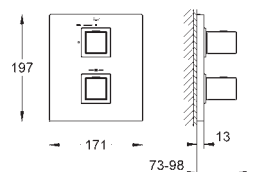

19 959 000 **хром** **217,73**

Grohtherm Cube

Термостат для душа

комплект верхней монтажной части для

GROHE Rapido T 35 500 000

GROHE StarLight хромированная поверхность

стопор безопасности при 38°C

GROHE SafeStop Plus (дополнительная опция)

дополнительный ограничитель температуры при 43° C

рукоятка расхода с экономичной кнопкой GROHE EcoButton

и индивидуально устанавливаемым стопором

Carbodur керамический вентиль 1/2", 180°

без встраиваемого механизма

35 500 000

Rapido T Встроенный универсальный термостат

173,66