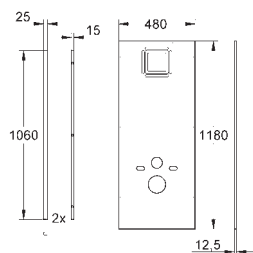

GROHE АКСЕССУАРЫ ДЛЯ RAPID SL

Артикул

Цвет

Цена брутто
Без НДС, €

38 636 001

51,70

Rapid SL Облицовка
элемента для подвесного унитаза
монтажная высота 1,13 м
гипсоволоконная плита 1190 x 480 x
12,5 мм
со всеми отверстиями
винты быстрого монтажа
2 оцинкованных опорных уголка с
крепежными винтами