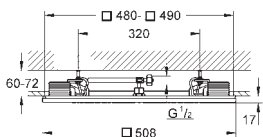

Rainshower F-Series 20"

Потолочный душ со встроенным источником света

душевая струя Rain

508 x 508 x 59 мм

металл

полный спектр LED-индикации: мягкий свет, меняющийся всеми цветами радуги

Индивидуальная настройка: постоянная подсветка с возможностью выбора цвета

источник питания для света 12 V DC

Одобрено в CE

GROHE DreamSpray превосходный поток воды

GROHE StarLight хромированная поверхность

с системой **SpeedClean** против известковых отложений

может использоваться с проточным водонагревателем

Этот продукт содержит встроенные светодиодные лампы, которые не могут быть

заменены: класс энергоэффективности: A +

Для более подробного планирования и информации о продукте Вы можете обратиться

в ближайший к Вам сервисный центр GROHE.