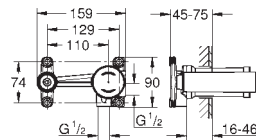

23 571 000

161,47

Смеситель однорычажный 1/2", встраиваемый универсальный механизм

для смесителя на 2 отверстия
для скрытого монтажа
без комплекта верхней монтажной части
GROHE SilkMove керамический картридж 35 мм
регулировка расхода воды
с ограничителем температуры
излив может быть установлен справа или слева
DR-латунь
шаблон для монтажа