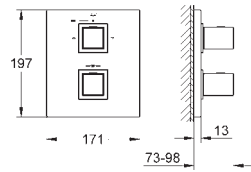

19 958 000

хром

237,22

Grotherm Cube

Термостат для ванны

комплект верхней монтажной части для

GROHE Rapido T 35 500 000

GROHE StarLight хромированная поверхность

стопор безопасности при 38°C

GROHE SafeStop Plus (дополнительная опция)

дополнительный ограничитель температуры при 43° С

GROHE AquaDimmer Plus многофункциональный

- GROHE EcoButton

(встроенная кнопка с функцией экономии воды для душа)

- регулировка расхода

- переключатель: ванна/душ

без встраиваемого механизма

35 500 000

173,66

Rapido T Встроенный универсальный термостат