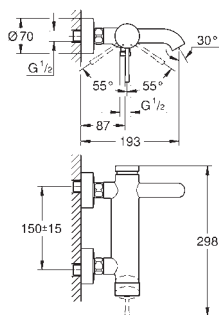

33 624 001 хром **150,30**
33 624 DC1 суперсталь **184,09**

Essence
Смеситель однорычажный для ванны, DN 15
настенный монтаж
металлический рычаг
GROHE SilkMove керамический картридж 35 мм
с ограничителем температуры
GROHE StarLight хромированная поверхность
автоматический переключатель: ванна/душ
аэратор
отвод для душа 1/2"
встроенный обратный клапан
скрытые S-образные эксцентрики
с защитой от обратного потока
минимальное давление 1,0 бар