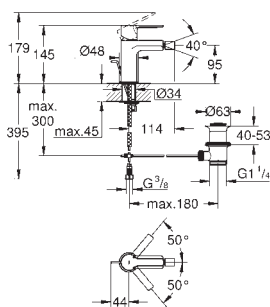

GROHE LINEARE

Артикул Цвет Цена брутто
Без НДС, €

new

33 848 001 хром 178,48
33 848 DC1 суперсталь 232,11

Lineare
Смеситель однорычажный для биде DN 15 S-Size
монтаж на одно отверстие
металлический рычаг
GROHE SilkMove керамический картридж 28 мм
с ограничителем температуры
GROHE StarLight хромированная поверхность
GROHE QuickFix Plus Монтажная система
аэратор с шаровым шарниром
сливной гарнитура 1 1/4"
гибкая подводка
минимальное давление 1,0 бар

new