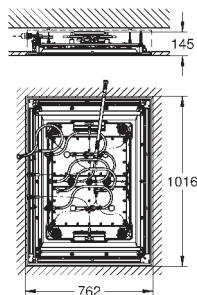

GROHE ВЕРХНИЕ ДУШИ RAINSHOWER F-SERIES

Артикул

Цвет

Цена брутто
Без НДС, €

new

26 373 001

хром

15 378,46

Rainshower F-Series 40" AquaSymphony

Потолочный душ с 6+ режимами струи и с подсветкой

1016 мм x 762 мм x 145 мм

металл

минимальный расход воды 25 л/мин

минимальное давление 3.0 бар

1 x AquaCurtain

1 x Pure XL

1 x 2 режим струи холодный туман

2 x GROHE PureRain 400 x 190 мм

1 x 2 XL Waterfall

1 x 4 Vokoma Spray с углом регулировки 20° и комбинации

полный спектр LED-индикации: мягкий свет, меняющийся всеми цветами радуги

Индивидуальная настройка: постоянная подсветка с возможностью выбора цвета

источник питания для света 12 V DC

Одобрено в CE

с системой **SpeedClean** против известковых отложений

GROHE DreamSpray превосходный поток воды

GROHE StarLight хромированная поверхность

для подключения необходимы: монтажный набор (26 376 001), F-digital Deluxe базовый блок (26 374 000), блок Bluetooth (36 371 000) и различные удлинительные кабели все приобретается отдельно в зависимости от выбранного решения.

Конструкция потолка должна выдерживать вес изделия > 70 кг. Потолочный душ имеет 8 управляемых выходов + 1 выход на ручной душ. Таким образом, слив должен быть необходимого размера (более 100 л/мин). Более детальную информацию смотрите в инструкции и руководстве по установке.

Рекомендации: возможность установки с Grohtherm F или Grohtherm SmartControl