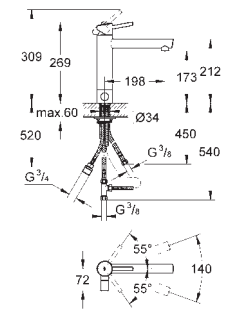

31 209 001

хром

248,68

Concetto

Смеситель однорычажный для мойки, DN 15

со встроенным запорным клапаном

средний излив

монтаж на одно отверстие

GROHE StarLight хромированная поверхность

GROHE SilkMove керамический картридж 35 мм

аэратор

регулировка расхода воды

поворотный литой излив

область поворота 140°

гибкая подводка

система быстрого монтажа