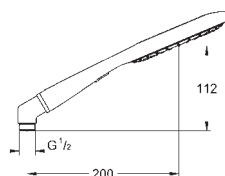

27 444 000

хром / оранжевый

73,05

Rainshower Icon 150

Ручной душ, 2 вида струй

Rain, SmartRain

Эко функция - ограничение расхода воды

металлический угловой адаптер для комбинации ручного душа и душевого шланга

GROHE EcoJoy Технология совершенного потока

при уменьшенном расходе воды

GROHE CoolTouch

GROHE DreamSpray превосходный поток воды

GROHE StarLight хромированная поверхность

с системой **SpeedClean** против известковых отложений

Внутренний охлаждающий канал для продолжительного срока службы

универсальное крепление, подходящее к любому стандартному шлангу

может использоваться с проточным водонагревателем