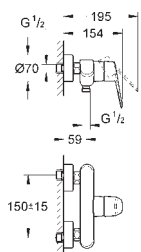

33 569 002

хром

123,12

Eurodisc Cosmopolitan **Смеситель однорычажный для душа, DN 15**

настенный монтаж
металлический рычаг
GROHE SilkMove керамический картридж Ø 46 мм
GROHE StarLight хромированная поверхность
регулировка расхода воды, возможность установки мин. расхода 2,5 л/мин.
отвод для душа снизу 1/2"
встроенный обратный клапан
скрытые S-образные эксцентрики
с защитой от обратного потока
дополнительный ограничитель температуры (46 308 000)
класс шума I по DIN 4109