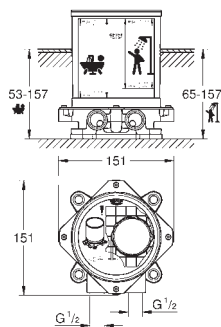

Артикул

Цвет

Цена брутто
Без НДС, €

29 037 000

556,12

Комплект для ванны на 4/5 отверстий
встраиваемая часть **для монтажа на**
плиточном бортике

включает в себя:
монтажная рамка
улавливающее устройство со встроенным
сливом для проникающей воды

new

23 792 001

хром

1 182,98

23 792 DC1

суперсталь

1 471,60

Lineare

Смеситель однорычажный для ванны, DN 15
напольный монтаж

комплект верхней монтажной части для
45 984

без встроенного механизма

GROHE SilkMove керамический картридж 35 мм

с ограничителем температуры

GROHE StarLight хромированная поверхность

автоматический переключатель: ванна/душ

излив с аэратором

вынос 271 мм

встроенный обратный клапан в душевом отводе 1/2"

держатель ручного душа

ручной душ Sena (28 034 000)

душевой шланг Silverflex 1.250 мм (28 362 000)

с защитой от обратного потока

минимальное давление 1,0 бар

45 984 001

309,35

Монтажный набор для напольного излива 1/2"

для смесителей и изливов напольного монтажа

без комплекта верхней монтажной части

допускается регулировка 360° в горизонтальной

плоскости и 3° в вертикальной плоскости

монтажная глубина 53-157 мм

инсталляционная глубина для смесителей для душа

65-157 мм, компенсационная глубина 92 мм

два входа с внутренней резьбой 1/2" (подключение

горячей / холодной воды)

Смывной клапан

звукоизоляционная подставка

прокладка

крепежный материал