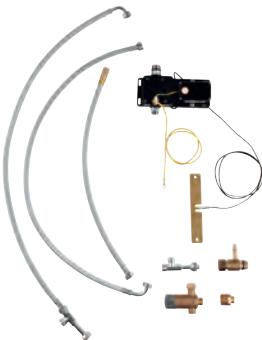

# GROHE MINTA / MINTA TOUCH

СМЕСИТЕЛИ ДЛЯ  
КУХНИ

GROHE  
SilkMove

GROHE  
StarLight

GROHE  
EcoJoy