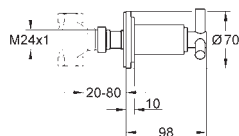

GROHE ATRIO YPSILON

Артикул

Цвет

Цена брутто
Без НДС, €

19 069 000

хром

81,01

Atrio
Накладная панель скрытой вентиляльной головки

для встраиваемых вентилялей, 1/2", 3/4", 1"
GROHE StarLight хромированная поверхность
плавная регулировка глубины монтажа
20-80 мм
розетка с уплотнителем, завинчивающаяся
с рукояткой Ypsilon