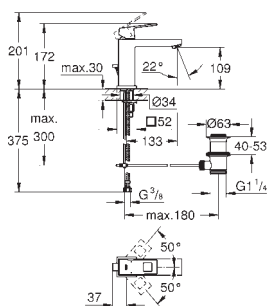

23 445 000 **хром** **157,47**

Eurocube
Смеситель однорычажный для раковины DN 15
M-Size

монтаж на одно отверстие
металлический рычаг
GROHE SilkMove керамический картридж 28 мм
с ограничителем температуры
GROHE StarLight хромированная поверхность
GROHE EcoJoy SpeedClean аэратор с ограничением расхода воды 5,7 л/мин
GROHE QuickFix Plus Монтажная система
сливной гарнитур 1 1/4"
гибкая подводка
минимальное давление 1,0 бар