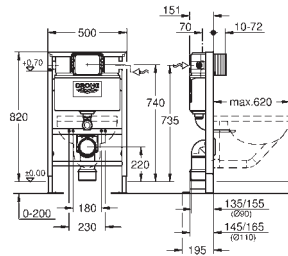

GROHE RAPID SL ДЛЯ СВОБОДНОГО МОНТАЖА

Артикул

Цвет

Цена брутто
Без НДС, €