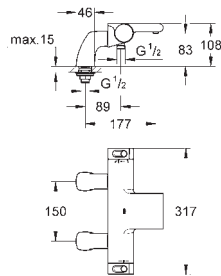

Grotherm 2000

Термостат для ванны, DN 15

вертикальный монтаж

GROHE CoolTouch безопасный корпус

GROHE StarLight хромированная поверхность

GROHE Aqua Paddle эргономичные рукоятки

GROHE TurboStat встроенный термозлемент

стопор безопасности при 38°C

GROHE SafeStop Plus (дополнительная опция)

дополнительный ограничитель температуры при 43° C

встроенный стопор смешанной воды

GROHE AquaDimmer Plus многофункциональный

- регулировка расхода

- переключатель: ванна/душ

- встроенная кнопка с функцией экономии воды для душа

отвод для душа снизу 1/2"

GROHE XL Waterfall

азрактор

встроенные обратные клапаны

грязеулавливающие фильтры

с защитой от обратного потока

вертикальные подключения со скрытыми креплениями

GROHE EcoJoy Технология совершенного потока

при уменьшенном расходе воды

34 482 001

хром

350,27