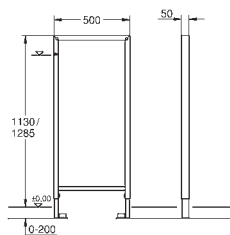

GROHE RAPID SL ДЛЯ СВОБОДНОГО МОНТАЖА

Артикул

Цвет

Цена брутто
Без НДС, €

38 587 000

367,80

**Rapid SL для подвешенного унитаза
со сливным бачком 6 - 9 л
монтажная высота 0,82 м**

для свободно стоящего монтажа, монтажа перед стеной или стеной - перегородкой самонесущая стальная рама с порошковым напылением подготовлена для облицовки фиксированные подключения для одиночного монтажа закрывающийся проверено -TUEV
крепежный материал
2 болта-держателя для унитаза
крепление для керамики
расстояние между болтами 180/230 мм
выходной патрубок для унитаза $\varnothing$ 90 мм
регулировка глубины монтажа
редуктор $\varnothing$ 90/110 мм
впускной и смывной гарнитуры
смывной бачок 6 - 9 л
Пневматический смывной клапан с тремя режимами слива: 2-х объёмный, старт/стоп, или непрерывный
управление спереди и сверху
Подключение воды слева, справа и сзади
Арматурная группа I с изоляцией от конденсационной влаги
подключение воды DN 15
укороченная ревизионная шахта с защитным кожухом
без принадлежностей для монтажа перед стеной
GROHE EcoJoy Технология совершенного потока при уменьшенном расходе воды
без накладной панели управления

38 581 001

321,28

**Rapid SL для биде
монтажная высота 1,13 м**

для свободно стоящего монтажа, монтажа перед стеной или стеной - перегородкой самонесущая стальная рама с порошковым напылением предварительная сборка в комплекте регулируемые по высоте подклкения к объекту и смесителю для одиночного монтажа закрывающийся проверено -TUEV
крепежный материал
болты-держатели для биде
смывное колено, выдерживающее высокую температуру, DN 50
уплотнение $\varnothing$ 32 мм
2 звукоизоляционных подключения смесителя DN 15
крепежный материал для биде
без принадлежностей для монтажа перед стеной

38 548 001

87,08