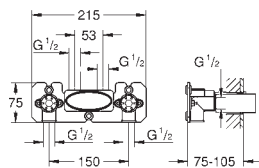

34 714 000

хром

582,52

Grotherm SmartControl

Термостат для душа на 2 выхода, внешний монтаж
настенный монтаж

GROHE CoolTouch Полностью исключается вероятность ожога о внешнюю поверхность смесителя

GROHE StarLight хромированная поверхность

GROHE TurboStat встроенный термозлемент стопор безопасности при 38°C

GROHE SafeStop Plus (дополнительная опция)

дополнительный ограничитель температуры при 43° C

GROHE EcoJoy Технология совершенного потока

при уменьшенном расходе воды

SmartControl нажать для вкл/выкл, повернуть для увеличения напора воды от режима EcoJoy до максимального напора воды

заменяемые символы

GROHE EasyReach полочка съемная

отвод для душа снизу 1/2"

возможность одновременного включения нескольких точек водоотвода

с защитой от обратного потока

для 26 449 000 – заказывается отдельно

new