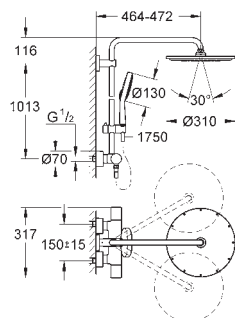

GROHE ДУШЕВЫЕ СИСТЕМЫ RAINSHOWER

Артикул

Цвет

Цена брутто
Без НДС, €

27 968 000

хром

807,62

Rainshower System 310

Душевая система с термостатом для настенного монтажа включает в себя:

горизонтальный поворотный душевой

кронштейн 450 мм

настенный термостат с аквадиммером

выбор между:

Rainshower Cosmopolitan Верхний душ 310 (27 477 000)

с шаровым шарниром

угол поворота $\pm 15^\circ$

ручной душ Power&Soul Cosmopolitan 130 (27 664 000)

регулируется по высоте с помощью

скользящего элемента (12 140 000)

душевой шланг 1750 мм (28 388 000)

GROHE TurboStat встроенный термоэлемент

GROHE CoolTouch Полностью исключается вероятность

ожога о внешнюю поверхность смесителя

GROHE DreamSpray превосходный поток воды

GROHE One-Click Showering выбор режима одним нажатием кнопки

GROHE StarLight хромированная поверхность

с системой **SpeedClean** против известковых отложений

совместим с проточным водонагревателем

от 18 кВт/ч

минимальный расход воды 7л/мин

минимальное давление 1,0 бар

ДУШИ