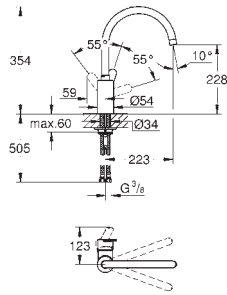

GROHE EUROSTYLE COSMOPOLITAN

Артикул

Цвет

Цена брутто
Без НДС, €

33 975 002

хром

143,37

Eurostyle Cosmopolitan

Смеситель однорычажный для мойки, DN 15

высокий излив

монтаж на одно отверстие

GROHE StarLight хромированная поверхность

GROHE SilkMove керамический картридж 35 мм

аэратор, регулировка расхода воды

поворотный трубкообразный излив

выбор радиуса поворота: 0° / 150° / 360°

гибкая подводка

система быстрого монтажа