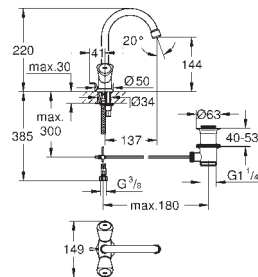

21 257 001

хром

95,88

Costa S

Смеситель для раковины на одно отверстие, DN 15

с теплоизоляцией
металлические рукоятки
привинчивающаяся
Carbodur керамический вентиль
поворотный трубкообразный излив с
аэратором
сливной гарнитур 1 1/4"
гибкая подводка
GROHE StarLight хромированная поверхность