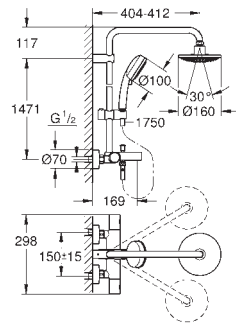

**Twistfree** против перекручивания шланга

совместим с проточным водонагревателем от 18 кВт/ч

минимальный расход воды 7л/мин

дополнительная опция: Полочка GROHE EasyReach (26 362)

26 223 000

хром

426,56