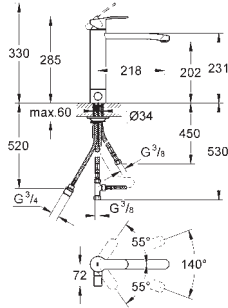

GROHE EUROSTYLE COSMOPOLITAN

Артикул

Цвет

Цена брутто
Без НДС, €

31 153 002

хром

231,94

Eurostyle Cosmopolitan

Смеситель однорычажный для мойки, DN 15

со встроенным запорным клапаном

средний излив

монтаж на одно отверстие

GROHE StarLight хромированная поверхность

GROHE SilkMove керамический картридж 35 мм

аэратор

регулировка расхода воды

поворотный трубкообразный излив

область поворота 140°

система быстрого монтажа

гибкая подводка