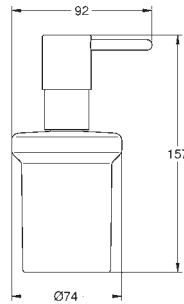

40 394 001

хром

17,30

Essentials

Дозатор жидкого мыла

стекло / металл

подходит для держателей:

Essentials (40 369)

Essentials Cube (40 508)

Vau Cosmopolitan (40 585)

Essentials Authentic (40 652)

GROHE StarLight хромированная поверхность