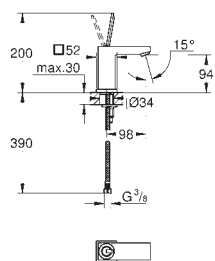

23 656 000

хром

165,87

Eurocube Joy
Смеситель однорычажный для раковины DN 15
S-Size

монтаж на одно отверстие
металлический рычаг
GROHE FeatherControl Joystick картридж
GROHE StarLight хромированная поверхность
GROHE EcoJoy SpeedClean аэратор с ограничением расхода воды 5,7 л/мин
GROHE QuickFix Plus Монтажная система
гладкий корпус
гибкая подводка