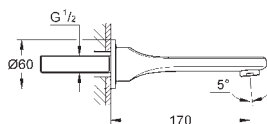

13 242 000

хром

197,88

Veris
Излив для ванны
настенный монтаж
GROHE StarLight хромированная поверхность
аэратор
вынос 170 мм
минимальное давление 1,0 бар