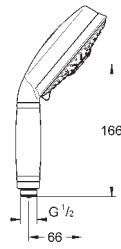

GROHE RAINSHOWER ICON

Артикул

Цвет

Цена брутто
Без НДС, €

27 127 000

хром

84,60

Rainshower Rustic 130

Ручной душ, 3 вида струй

Rain / Jet / Pure

резьбовое соединение 1/2"

GROHE StarLight хромированная поверхность

с системой **SpeedClean** против известковых отложений

Внутренний охлаждающий канал для продолжительного срока службы

может использоваться с проточным водонагревателем

универсальное крепление, подходящее к любому стандартному шлангу

минимальный расход воды 5 л/мин

минимальное давление 1,0 бар

может использоваться с проточным

водонагревателем давление от 0,5 до 5 бар

минимальный расход воды 5 л/мин

максимальный расход воды 25 л/мин