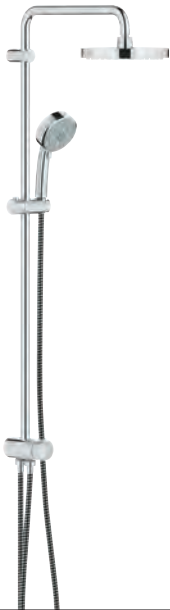

GROHE NEW TEMPESTA SYSTEM

Артикул

Цвет

Цена брутто
Без НДС, €

new