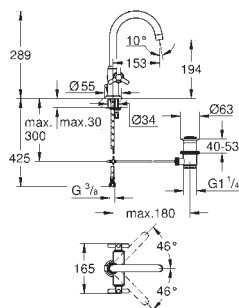

21 019 000

хром

347,20

Aerio
Смеситель для раковины на одно
отверстие, DN 15
L-Size

керамические вентили 1/2", 90°

GROHE StarLight хромированная поверхность

система быстрого монтажа

поворотный трубкообразный C -излив с

азрастором и стопором

сливной гарнитуры 1 1/4"

гибкая подводка

с рукояткой Ypsilon