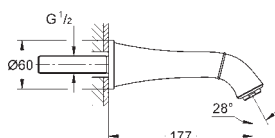

13 341 000
13 341 IGO

хром
хром/золото

171,58
223,03

Grandera

Излив для ванны

настенный монтаж
GROHE StarLight хромированная поверхность
аэратор
излив 177 мм
минимальное давление 1,0 бар