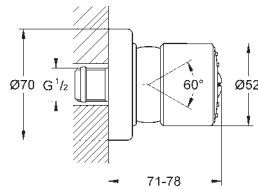

Relexa 50

Боковой душ с одним режимом

нормальная струя

шаровой шарнир

GROHE StarLight хромированная поверхность

с системой **SpeedClean** против известковых отложений

для преднастриваемого напора (расхода) воды

расход воды устанавливается

от 5 до 11 л/мин.

минимальный объем потока 4,5 л/мин.