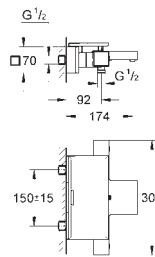

при уменьшенном расходе воды

34 502 000

хром

364,34