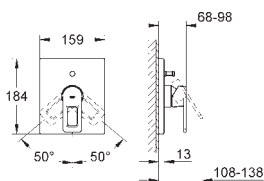

19 456 000

хром

172,07

Quadra

Смеситель однорычажный для ванны

комплект верхней монтажной части для

35 501 000

без встраиваемого механизма

GROHE StarLight хромированная поверхность

автоматический переключатель: ванна/душ

уплотнители розетки и рычага

металлическая розетка

скрытое винтовое крепление

35 501 000

71,98

Rapido E Встроенный универсальный смеситель