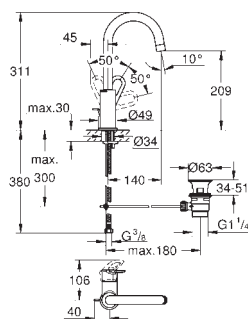

23 763 000 **хром** **79,55**

VauLoop
Смеситель однорычажный для раковины 1/2"
L-Size
монтаж на одно отверстие
металлический рычаг
GROHE Longlife керамический картридж **28 мм**
GROHE StarLight хромированная поверхность
GROHE EcoJoy 5,7 л/мин
система быстрого монтажа
поворотный трубкообразный излив
сливной гарнитур 1 1/4"
гибкая подводка

new