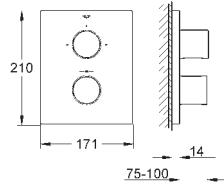

27 618 000

хром

547,38

Grotherm F

Комплект верхней монтажной части для встроенного термостата с переключателем на 2 положения

для ванны или душа более чем с одним выходом для встроенного универсального термостата Rapido T 35 500 000; приобретается отдельно
GROHE StarLight хромированная поверхность
стопор безопасности при 38°C
Металлическая рукоятка для регулировки температуры
Металлическая рукоятка для многофункционального аквадиммера:

- затвор воды и регулятор расхода
- переключатель на 2 положения
- Третий выход для использования с запорным вентилем

прямоугольная настенная металлическая розетка со скрытым креплением и уплотнителем
Расход воды:
максимально 53 л/мин при 3 бар используются три выхода одновременно
- Отвод снизу 50 л/мин при 3 бар
- Верхний отвод влево (для ванны) 30 л/мин при 3 бар
- Верхний отвод вправо (для душа) 24 л/мин при 3 бар

35 500 000

173,66

Rapido T Встроенный универсальный термостат

27 619 000

хром

477,50