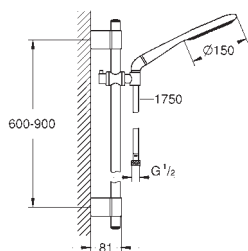

27 402 001 **хром** **154,65**

Rainshower Icon 150
Душевая гарнитура, 2 вида струй
включает в себя:

Ручной душ Icon 150 (27 283 000)
душевая штанга, 900 мм (28 819 001)
с металлическими настенными креплениями
душевой шланг 1750 мм (28 388 000)
Угловой переходник для комбинации ручных душей с душевыми гарнитурами
GROHE EcoJoy ограничитель расхода воды 9,5 л/мин
GROHE DreamSpray превосходный поток воды
GROHE StarLight хромированная поверхность
GROHE QuickFix Plus (регулируемое расстояние между настенными креплениями штанги позволяет использовать для монтажа уже имеющиеся отверстия в стене)
с системой **SpeedClean** против известковых отложений
Twistfree против перекручивания шланга
может использоваться с проточным водонагревателем
минимальное давление 1,0 бар

27 277 001 **хром** **156,56**
то же, без ограничения расхода воды

ДУШИ