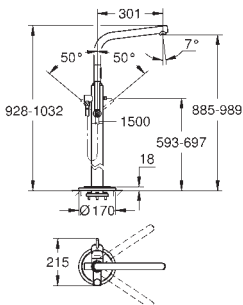

32 135 002 **хром** **1 388,81**

Atrio
Смеситель однорычажный для ванны, DN 15
напольный монтаж
без встроенного механизма
GROHE StarLight хромированная поверхность
GROHE SilkMove керамический картридж $\varnothing$ 46 мм
регулировка расхода воды
поворотный, трубкообразный 7° -излив с
азрактором
вынос 301 мм
ограничитель поворота излива
переключатель ванна/душ
встроенный обратный клапан в душевом отводе 1/2"
держатель ручного душа
ручной душ Sena (28 034 000)
душевой шланг 1500 мм 1/2" x 1/2"
с защитой от обратного потока
Для использования с:
45 984
минимальное давление 1,0 бар