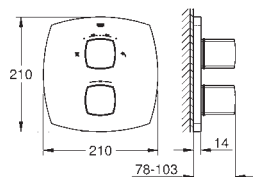

Артикул Цвет Цена брутто
Без НДС, €

19 937 000 хром 345,51
19 937 IGO хром/золото 442,78

Grandera
Термостат для душа со встроенным переключателем на 2 положения
комплект верхней монтажной части

для 35 500 000

без встраиваемого механизма

GROHE StarLight хромированная поверхность
стопор безопасности при 38° С и дополнительный
ограничитель температуры воды до 43° С

GROHE AquaDimmer Plus многофункциональный
затвор воды и регулятор расхода
переключатель: верхний душ /ручной душ

Встроенная Eco-кнопка с функцией Eco-Stop для душа
с настенными розетками **GROHE QuickFix** (скрытые
эксцентрики, уплотнение, скрытый монтаж)

металлические рукоятки

минимальное давление 1,0 бар

35 500 000 173,66

Rapido T Встроенный универсальный термостат

19 948 000 хром 345,51
19 948 IGO хром/золото 442,78