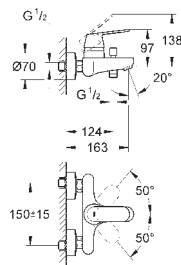

32 831 000

хром

88,81

Eurosmart Cosmopolitan

Смеситель однорычажный для ванны, DN 15

настенный монтаж

металлический рычаг

GROHE SilkMove керамический картридж Ø 46 мм

GROHE StarLight хромированная поверхность

регулировка расхода воды, возможность установки мин. расхода 2,5 л/мин.

автоматический переключатель: ванна/душ

аэратор

встроенный обратный клапан в душевом отводе 1/2"

скрытые S-образные эксцентрики

с защитой от обратного потока

дополнительный ограничитель температуры (46 308 000)

класс шума I по DIN 4109

32 832 000

хром

117,28

Eurosmart Cosmopolitan

Смеситель однорычажный для ванны, DN 15

настенный монтаж

металлический рычаг

GROHE SilkMove керамический картридж Ø 46 мм

GROHE StarLight хромированная поверхность

регулировка расхода воды

возможность установки мин. расхода 2,5 л/мин.

автоматический переключатель: ванна/душ

аэратор

встроенный обратный клапан в душевом отводе 1/2"

скрытые S-образные эксцентрики

с защитой от обратного потока

дополнительный ограничитель температуры (46 308 000)

с душевым гарнитуром

включает в себя:

Ручной душ Euphoria Cosmopolitan (27 367 000)

Настенный держатель (27 056 000)

душевой шланг Relaxflex 1500 мм 1/2" x 1/2" (28 151 000)