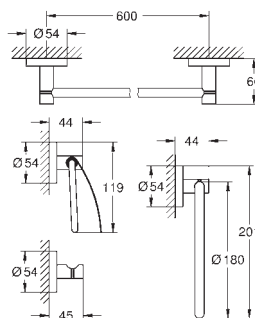

40 776 001
40 776 DC1

хром
суперсталь

84,81
119,33

Essentials

Набор аксессуаров 4 в 1 Master Bathroom

металл
включает в себя:
кольцо для полотенца (40 365 001)
крючок для банного халата (40 364 001)
держатель бумаги (40 367 001)
держатель для банного полотенца, 600 мм (40 366 001)
скрытое крепление
GROHE StarLight хромированная поверхность