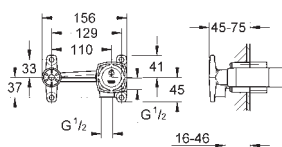

Grandera
Смеситель однорычажный встраиваемый универсальный механизм, DN 15
для смесителя на 2 отверстия
для скрытого монтажа
без комплекта верхней монтажной части
GROHE SilkMove керамический картридж 35 мм
регулировка расхода воды
глубина монтажа 45-75 мм
шаблон для монтажа
минимальное давление 1,0 бар

23 315 000 хром **289,51**
23 315 IGO хром/золото **372,63**