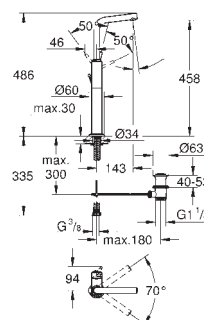

32 130 001

хром

486,08

Atrio
Смеситель однорычажный для раковины DN 15
XL-Size

монтаж на одно отверстие
для свободностоящих раковин
GROHE SilkMove керамический картридж **28 мм**
GROHE StarLight хромированная поверхность
система быстрого монтажа
поворотный, трубкообразный **7°**-излив с
аэратором
ограничитель поворота излива
сливной гарнитур 1 1/4"
гибкая подводка