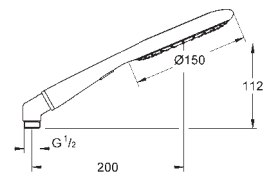

27 639 000

хром / графитовый

73,05

Rainshower Icon 150

Ручной душ, 2 вида струй

Rain, SmartRain

Эко функция - ограничение расхода воды

металлический угловой адаптер для комбинации ручного душа и душевого шланга

GROHE EcoJoy Технология совершенного потока

при уменьшенном расходе воды

GROHE CoolTouch

GROHE DreamSpray превосходный поток воды

GROHE StarLight хромированная поверхность

с системой **SpeedClean** против известковых отложений

Внутренний охлаждающий канал для продолжительного срока службы

универсальное крепление, подходящее к любому стандартному шлангу

может использоваться с проточным водонагревателем