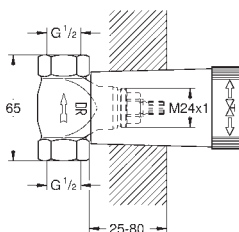

29 800 000

15,92

Механизм скрытого вентиля, 1/2"

предварительно смонтированная
вентильная головка 1/2"
короткий шпindel, защитная втулка, резьбовое соединение 1/2", DR-латунь

29 802 000

30,44

то же, 3/4", предварительно смонтированная
головка 3/4", резьбовое соединение 3/4"

29 805 000

49,10

то же, 1", предварительно смонтированная
головка 1", резьбовое соединение 1"