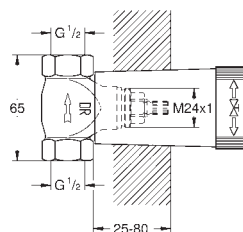

29 800 000

15,92

Механизм скрытого вентиля, 1/2"
предварительно смонтированная
вентиляющая головка 1/2"
короткий шпindel, защитная втулка, резьбовое соединение 1/2", DR-латунь

29 802 000

30,44

то же, 3/4", предварительно смонтированная
головка 3/4", резьбовое соединение 3/4"

29 805 000

49,10

то же, 1", предварительно смонтированная
головка 1", резьбовое соединение 1"