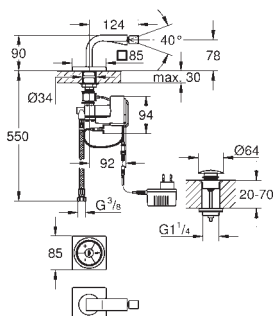

Allure F-digital

Электронный смеситель для биде

включает электронное смешивающее устройство
монтаж на одно отверстие
электронная панель управления - многофункциональное
интуитивно понятное устройство
- технология беспроводного управления
- управление температурой и расходом воды
- функция „пауза“
- функция памяти
- LED индикатор
электронное смешивающее устройство
- электронно управляемые вентили
- встроенный температурный датчик
заводская настройка; можно изменить при установке:
- автоматическое безопасное отключение после 60 сек.
GROHE StarLight хромированная поверхность
GROHE EcoJoy Технология совершенного потока
при уменьшенном расходе воды
аэратор с шаровым шарниром
гибкая подводка
сливной гарнитур 1 1/4" с донным клапаном
включая блок питания 65 790 000