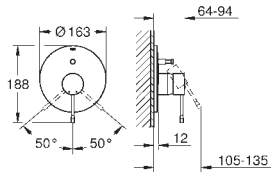

Артикул

Цвет

Цена брутто
Без НДС, €

19 285 001
19 285 DC1

хром
суперсталь

115,20
141,19

Essence

Смеситель однорычажный для ванны
комплект верхней монтажной части для
35 501 000

без встраиваемого механизма
металлический рычаг

GROHE StarLight хромированная поверхность
автоматический переключатель: ванна/душ
уплотнитель розетки и рычага
металлическая розетка
скрытое крепление
минимальное давление 1,0 бар

35 501 000

71,98

Rapido E Встроенный универсальный смеситель

19 578 001
19 578 DC1

хром
суперсталь

512,99
628,44