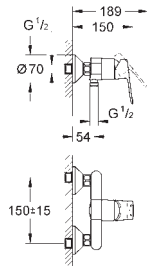

23 340 000

хром

61,57

VauLoop

Смеситель однорычажный для душа, DN 15

настенный монтаж

металлический рычаг

GROHE Longlife Керамический картридж 46 мм

GROHE StarLight хромированная поверхность

регулировка расхода воды

отвод для душа снизу 1/2" со встроенным

обратным клапаном

скрытые S-образные эксцентрики

отражатель из металла

с защитой от обратного потока

дополнительный ограничитель температуры (46 308 000)