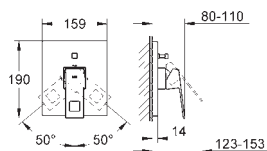

металлический рычаг

**GROHE StarLight** хромированная поверхность

уплотнитель розетки и рычага

металлическая розетка, скрытое крепление

**35 501 000**

**Rapido E Встроенный универсальный смеситель**

**71,98**