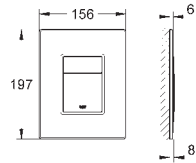

GROHE ПАНЕЛИ СМЫВА ДЛЯ УНИТАЗА

Артикул

Цвет

Цена брутто
Без НДС, €

38 849 HPO
38 849 HRO

орех
макаassar

146,11
146,11

Skate Cosmopolitan

Накладная панель

с деревянной поверхностью
крепежная рама из пластика;
кнопка смыва пластиковая, хромированная
2 объема смыва или прерывание смыва старт/стоп
для пневматического смывного клапана
для вертикального и горизонтального монтажа

156 x 197 мм

крепежная рама с монтажным комплектом

не подходит для смывного бачка 6 л

GROHE StarLight хромированная поверхность

GROHE EcoJoy Технология совершенного потока

при уменьшенном расходе воды