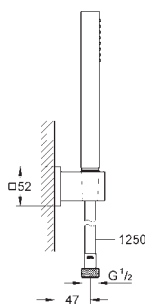

Euphoria Cube Stick
Душевой набор с 1 режимом струи
включает в себя:
Ручной душ (27 699 000)
настенный держатель (27 693 000)
душевой шланг Silverflex 1.250 мм (28 362 000)
GROHE EcoJoy ограничитель расхода воды 9,5 л/мин
GROHE DreamSpray превосходный поток воды
GROHE StarLight хромированная поверхность
с системой **SpeedClean** против известковых отложений
Внутренний охлаждающий канал для продолжительного срока службы
Twistfree против перекручивания шланга
может использоваться с проточным водонагревателем

27 702 000 хром 55,22
то же, без ограничения расхода воды