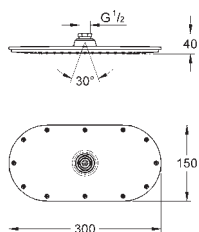

27 470 000

хром

324,25

Rainshower Veris 300

Верхний душ с одним режимом

Rain 300 x 150 мм металл шаровый шарнир с углом поворота ± 15° резьбовое соединение 1/2" GROHE DreamSpray превосходный поток воды GROHE StarLight хромированная поверхность с системой SpeedClean против известковых отложений может использоваться с проточным водонагревателем минимальное давление 1,0 бар