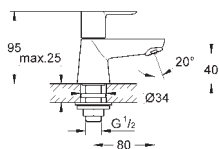

GROHE BAUEDGE

Артикул

Цвет

Цена brutto
Без НДС, €

20 421 000

хром

45,72

BauEdge
Вертикальный вентиль, DN 15
XS-Size

монтаж на одно отверстие
металлический рычаг
керамический вентиль
GROHE StarLight хромированная поверхность
GROHE EcoJoy 5,7 л/мин
крепежная гайка G 1/2"
минимальное давление 1,0 бар