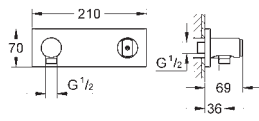

27 621 000

хром

232,94

Grotherm F

Настенный держатель для ручного душа с подключением для душевого шланга
вертикальный или горизонтальный монтаж

Для встраиваемого механизма 35 034 000 (подключения 1/2") приобретаемая отдельно
отвод для душа 1/2"

Ручной душ и душевой шланг приобретаются отдельно

с защитой от обратного потока

вертикальный или горизонтальный монтаж

35 034 000

163,05