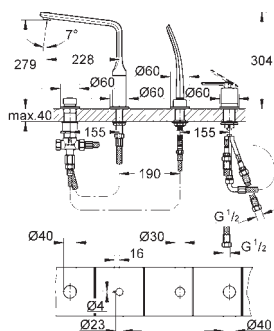

19 373 000

хром

1 036,48

Veris

Смеситель однорычажный для ванны на 4 отверстия

GROHE SilkMove керамический картридж Ø 46 мм
GROHE StarLight хромированная поверхность
включает в себя:
фиксатор для излива (смонтированный)
элемент управления однорычажного смесителя
излив для ванны с аэратором
переключатель ванна/душ
GROHE Ondus ручной душ 27 184 000, металлический душевой шланг 2000 мм,
монтажная панель, гибкая подводка
подключение для душевого шланга
с защитой от обратного потока
минимальное давление 1,0 бар