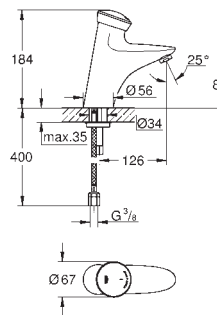

Eurodisc SE

Автоматически закрывающийся вентиль для раковины без смешивания

6V литиевая батарейка, тип CR-P2

для холодной или смешанной воды

маркировка: синяя

GROHE StarLight хромированная поверхность

гибкий присоединительный шланг

грязеулавливающий фильтр

система быстрого монтажа

прерывание подачи воды старт/стоп

автоматическое отключение воды

автоматическое безопасное отключение

воды после 180 сек. непрерывного

пользования (заводская настройка)

активизация включения

безступенчатая настройка продолжительности

подачи воды от 2 до 180 сек.

автоматический смыв 5 мин после

3-х дней не пользования

Одобрено в CE

тип защиты смесителя IP 59K

36 244 000

хром

693,62