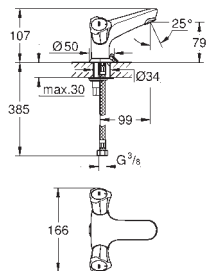

Артикул

Цвет

Цена брутто
Без НДС, €

21 100 001

хром

95,94

Costa L

Смеситель для раковины на одно отверстие, DN 15

металлические рукоятки
с теплоизоляцией
привинчивающаяся
вентиль Longlife с резиновым
уплотнением
литой излив с аэратором
цепочка
гибкая подводка

GROHE StarLight хромированная поверхность