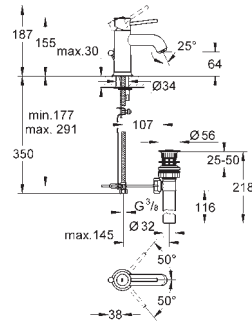

23 161 000

хром

60,93

VauClassic

Смеситель однорычажный для раковины DN 15

монтаж на одно отверстие
металлический рычаг
керамический картридж 28 мм
аэратор
сливной гарнитур 1 1/4"
в цвете хром
гибкая подводка
система быстрого монтажа