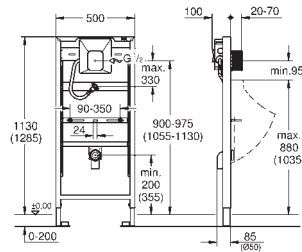

GROHE RAPID SL ДЛЯ ПИССУАРА

Артикул

Цвет

Цена брутто
Без НДС, €