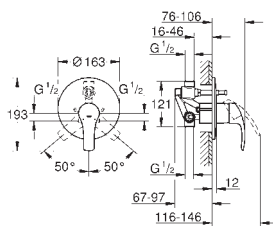

GROHE EUROSMART

Артикул

Цвет

Цена брутто
Без НДС, €

33 305 002

хром

99,56

Eurosmart

Смеситель однорычажный для ванны, DN 15

для скрытого монтажа

GROHE SilkMove керамический картридж Ø 46 мм

GROHE StarLight хромированная поверхность

GROHE QuickFix быстрый монтаж

включает в себя:

комплект готового монтажа (19 450 002)

со встраиваемым механизмом

регулировка расхода воды

автоматический переключатель: ванна/душ

металлический рычаг

металлическая розетка

уплотнитель розетки и рычага

дополнительный ограничитель температуры (46 308 000)

19 970 002

хром

36,49