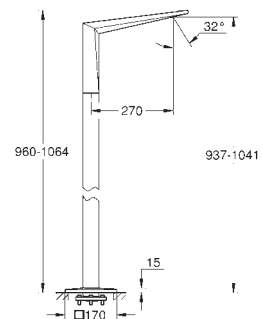

23 119 000

хром

1 975,78

**Allure Brilliant**  
**Смеситель однорычажный для ванны, DN 15**  
**напольный монтаж**  
комплект верхней монтажной части для 45 984 без встроенного механизма  
**GROHE SilkMove** керамический картридж Ø 46 мм  
**GROHE StarLight** хромированная поверхность  
автоматический переключатель: ванна/душ  
излив со встроенным аэратором  
вынос 270 мм  
встроенный обратный клапан в душевом отводе 1/2"  
держатель ручного душа  
ручной душ Euphoria Cube+  
металлический душевой шланг 1250 мм  
**с защитой от обратного потока**