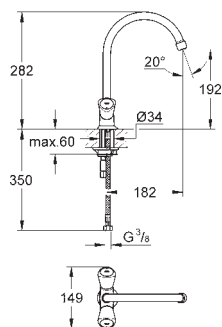

31 819 001

хром

75,66

Costa S

Смеситель для мойки на одно отверстие, DN 15

металлические рукоятки
с теплоизоляцией
привинчивающаяся

GROHE StarLight хромированная поверхность

Carbodur керамический вентиль

аэратор

поворотный трубкообразный излив

радиус поворота 360°

гибкая подводка