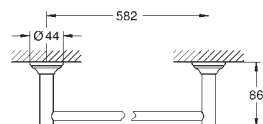

40 653 001

хром

32,99

**Essentials Authentic**

**Держатель для банного полотенца**

металл

626 мм (функциональная длина 582 мм)

скрытое крепление