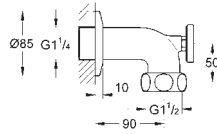

GROHE GROHTHERM XL

Артикул

Цвет

Цена брутто
Без НДС, €

12 444 000

хром

166,68

Отводная дуга, DN 32

с термометром

гайка 1 1/2" x 1 1/4" внешняя резьба

вынос 90 мм

навинчивающаяся розетка

(для Grotherm XL 1", **35 085/35 086**)

GROHE StarLight хромированная поверхность

12 448 000

хром

300,06