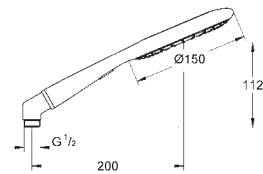

универсальное крепление, подходящее к любому стандартному шлангу

может использоваться с проточным водонагревателем

27 637 000

хром / шоколадный

73,05

**Rainshower Icon 150**

**Ручной душ, 2 вида струй**

Rain, SmartRain