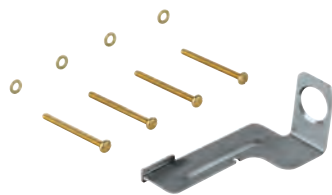

GRONE ЭЛЕКТРОННЫЕ СМЫВНЫЕ УСТРОЙСТВА ДЛЯ УНИТАЗА

Артикул

Цвет

Цена брутто
Без НДС, €

43 617 000

56,57

Кронштейн

для Rapid SL 38 675
исполнение для людей с ограниченными возможностями
для монтажа инфракрасной электроники

38 759 SDO

нержавеющая сталь

604,19