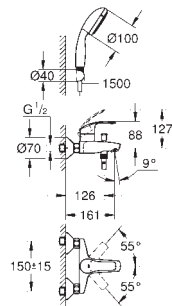

33 302 002

хром

102,49

Eurosmart

Смеситель однорычажный для ванны, DN 15

настенный монтаж

металлический рычаг

GROHE SilkMove керамический картридж 35 мм

с ограничителем температуры

GROHE StarLight хромированная поверхность

регулировка расхода воды

автоматический переключатель: ванна/душ

азрастор

встроенный обратный клапан в душевом отводе 1/2"

скрытые S-образные эксцентрики

отражатели из металла

с защитой от обратного потока

с душевым гарнитуром

включает в себя:

ручной душ New Tempesta 100, один вид струи,

9,5 л/мин (27 923 000)

настенный держатель ручного душа (28 605 000)

душевой шланг Relaxflex 1500 мм 1/2" x 1/2" (28 151 000)