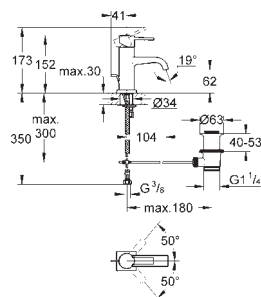

Артикул

Цвет

Цена брутто
Без НДС, €

32 757 000

хром

306,07

Allure
Смеситель однорычажный для раковины DN 15 M-Size
монтаж на одно отверстие
GROHE SilkMove керамический картридж **28 мм**
GROHE StarLight хромированная поверхность
GROHE EcoJoy ограничитель расхода воды 6,0 л/мин
система быстрого монтажа
азрастор
сливной гарнитур 1 1/4"
гибкая подводка