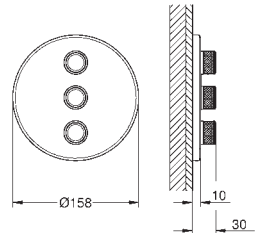

Grohtherm SmartControl

Комплект верхней монтажной части для вентиля на три выхода

комплект верхней монтажной части для

GROHE Rapido SmartBox 35 600 000/35 601 000

металлическая накладная панель с **GROHE QuickFix** (скрытые эксцентрики, уплотнение, скрытый монтаж), регулируемая на 6°

GROHE StarLight хромированная поверхность

SmartControl нажать для вкл/выкл, повернуть для увеличения напора

воды от режима EcoJoy до максимального напора воды

заменяемые символы

возможность одновременного включения нескольких точек водоотвода

без встроенного механизма

распределение расхода:

выход D = 28 л/мин

выход А = 28 л/мин

выход D+E+A = 65 л/мин

new

29 150 LSO

белая луна

473,19