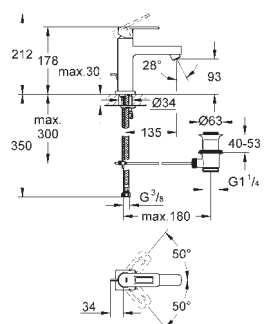

23 441 000

хром

211,61

Quadra
Смеситель однорычажный для раковины DN 15 M-Size

монтаж на одно отверстие
металлический рычаг
GROHE SilkMove керамический картридж **28 мм**
с ограничителем температуры
GROHE StarLight хромированная поверхность
GROHE EcoJoy SpeedClean аэратор с ограничением расхода воды 5,7 л/мин
GROHE QuickFix Plus Монтажная система
сливной гарнитур 1 1/4", гибкая подводка
минимальное давление 1,0 бар