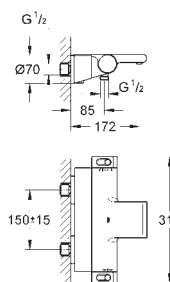

#### с защитой от обратного потока

скрытые S-образные эксцентрики, CoolTouch розетки с уплотнением к стене

**GROHE EasyReach** полочка съемная

съемная

хром

**GROHE EcoJoy** Технология совершенного потока

при уменьшенном расходе воды