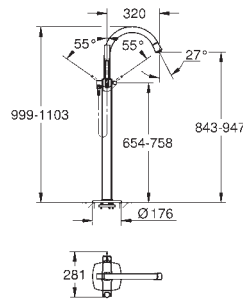

23 318 000
23 318 IGO

хром
хром/золото

1 203,02
1 548,43

Grandera

Смеситель однорычажный для ванны, DN 15
напольный монтаж

комплект верхней монтажной части для 45 984
без набора коробов
GROHE SilkMove керамический картридж Ø 46 мм
GROHE StarLight хромированная поверхность
автоматический переключатель: ванна/душ
излив с аэратором
вынос 320 мм
встроенные обратные клапаны в душевом отводе 1/2"
держатель ручного душа
Grandera ручной душ 7,6 л
металлический душевой шланг
1250 мм
с защитой от обратного потока
минимальное давление 1,0 бар