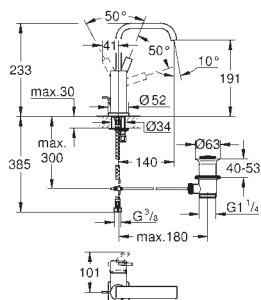

32 146 000

хром

396,10

Allure
Смеситель однорычажный для раковины 1/2" L-Size
монтаж на одно отверстие
GROHE SilkMove керамический картридж **28 мм**
GROHE StarLight хромированная поверхность
GROHE EcoJoy ограничитель расхода воды 6,0 л/мин
система быстрого монтажа, азрастор
U-излив, сливной гарнитур 1 1/4", гибкая подводка,

23 076 000

хром

445,63

то же, гладкий корпус