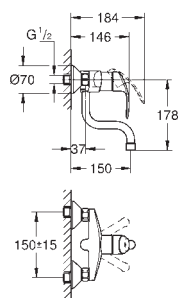

**33 281 20E**

хром

**79,97**

**с GROHE EcoJoy, с ограничителем расхода вода 5,7 л/мин**

**31 509 002**

**хром**

**101,94**

**Eurosmart**