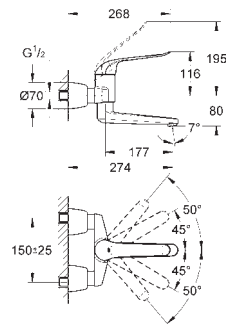

32 774 000

хром

230,24

Euroeco Special

Смеситель однорычажный для раковины DN 15

настенный монтаж

GROHE StarLight хромированная поверхность

GROHE SilkMove керамический картридж $\varnothing$ 46 мм

GROHE EcoJoy Технология совершенного потока

при уменьшенном расходе воды

регулировка расхода воды, настраиваемый ограничитель температуры

возможность установки мин. расхода 2,5 л/мин.

ламинарный регулятор струи 9 л/мин.

поворотный и фиксирующийся литой излив, вынос 274 мм, металлический рычаг,

длина рычага 170 мм

с запорными S-эксцентриками

32 780 000

хром

81,56

Euroeco Special

Смеситель однорычажный для душа, DN 15

настенный монтаж

GROHE StarLight хромированная поверхность

GROHE SilkMove керамический картридж $\varnothing$ 46 мм

GROHE EcoJoy Технология совершенного потока

при уменьшенном расходе воды

регулировка расхода воды, настраиваемый ограничитель температуры, возможность

установки мин. расхода 2,5 л/мин.

отвод для душа снизу 1/2"

встроенный обратный клапан

металлический рычаг, длина рычага 120 мм

скрытые S-образные эксцентрики

с защитой от обратного потока

без душевого гарнитура

32 781 000

хром

101,94

то же, с фиксирующимися S- образными эксцентриками