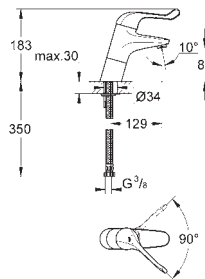

гибкая подводка,

**32 788 000**

хром

**159,78**

**то же, со сливным гарнитуром 1 1/4"**

**32 790 000**

хром

**213,62**