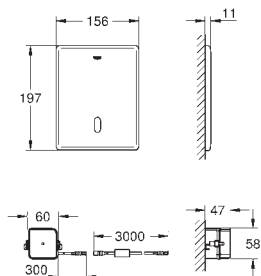

# GROHE ЭЛЕКТРОННЫЕ СМЫВНЫЕ УСТРОЙСТВА ДЛЯ УНИТАЗА

Артикул

Цвет

Цена брутто  
Без НДС, €

**38 698 SD1**

нержавеющая сталь

**415,71**

**Tectron Skate**