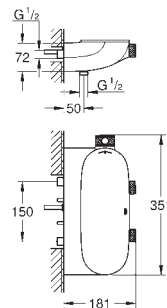

GROHE GROHTHERM SMARTCONTROL

Артикул

Цвет

Цена brutto
Без НДС, €

new

14 048 000

хром

110,14

Универсальный набор удлинителей
25 мм

для комплектов верхней монтажной части Grotherm SmartControl и SmartControl смесителей с GROHE Rapido SmartBox

new

34 713 000

624,13

Grotherm SmartControl

Термостат для душа на 3 выхода, наружный монтаж
настенный монтаж

GROHE CoolTouch Полностью исключается вероятность ожога о внешнюю поверхность смесителя

GROHE StarLight хромированная поверхность

GROHE TurboStat встроенный термозлемент стопор безопасности при 38°C

GROHE SafeStop Plus (дополнительная опция)

дополнительный ограничитель температуры при 43° C

GROHE EcoJoy Технология совершенного потока

при уменьшенном расходе воды

SmartControl нажать для вкл/выкл, повернуть для увеличения напора воды от режима EcoJoy до максимального напора воды

заменяемые символы

GROHE EasyReach полочка съемная

отвод для душа снизу 1/2"

возможность одновременного включения нескольких точек водоотвода

с защитой от обратного потока

для 26 449 000 – заказывается отдельно

new

34 714 000

хром

582,52

Grotherm SmartControl

Термостат для душа на 2 выхода, внешний монтаж
настенный монтаж

GROHE CoolTouch Полностью исключается вероятность ожога о внешнюю поверхность смесителя

GROHE StarLight хромированная поверхность

GROHE TurboStat встроенный термозлемент стопор безопасности при 38°C

GROHE SafeStop Plus (дополнительная опция)

дополнительный ограничитель температуры при 43° C

GROHE EcoJoy Технология совершенного потока

при уменьшенном расходе воды

SmartControl нажать для вкл/выкл, повернуть для увеличения напора воды от режима EcoJoy до максимального напора воды

заменяемые символы

GROHE EasyReach полочка съемная

отвод для душа снизу 1/2"