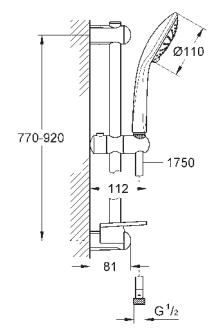

27 225 001

хром

80,22

Euphoria 110 Duo
Душевая гарнитура, 2 вида струй
включает в себя:

ручной душ Duo (27 220 000)
душевая штанга 900 мм (27 500 000)
душевой шланг 1750 мм (28 388 000)
Полочка **GROHE EasyReach** (27 596 000)

GROHE DreamSpray превосходный поток воды

GROHE SprayDimmer

GROHE StarLight хромированная поверхность

GROHE QuickFix (регулируемое расстояние между настенными креплениями штанги позволяет использовать для монтажа уже имеющиеся отверстия в стене)

с системой **SpeedClean** против известковых отложений

Внутренний охлаждающий канал для продолжительного срока службы

Twistfree против перекручивания шланга

минимальное давление 1,0 бар