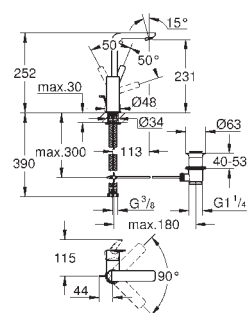

23 296 001 хром 214,16
23 296 DC1 суперсталь 278,42

Lineare
Смеситель однорычажный для раковины 1/2"
L-Size
монтаж на одно отверстие
металлический рычаг
GROHE SilkMove керамический картридж **28 мм**
с ограничителем температуры
GROHE StarLight хромированная поверхность
GROHE EcoJoy SpeedClean аэратор с ограничением расхода воды 5,7 л/мин
GROHE QuickFix Plus Монтажная система
поворотный излив с аэратором и стопором
сливной гарнитур 1 1/4"
гибкая подводка
минимальное давление 1,0 бар