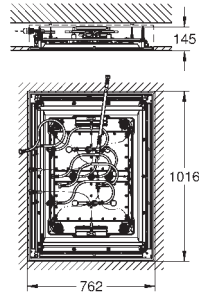

GROHE F-DIGITAL DELUXE

Артикул

Цвет

Цена брутто
Без НДС, €

new

26 373 001

хром

15 378,46

Rainshower F-Series 40" AquaSymphony

Потолочный душ с 6+ режимами струи и с подсветкой

1016 мм x 762 мм x 145 мм

металл

минимальный расход воды 25 л/мин

минимальное давление 3.0 бар

1 x AquaCurtain

1 x Pure XL

1 x 2 режим струи холодный туман

2 x GROHE PureRain 400 x 190 мм

1 x 2 XL Waterfall

1 x 4 Vokoma Spray с углом регулировки 20° и комбинации

полный спектр LED-индикации: мягкий свет, меняющийся всеми цветами радуги

Индивидуальная настройка: постоянная подсветка с возможностью выбора цвета

источник питания для света 12 V DC

Одобрено в CE

с системой **SpeedClean** против известковых отложений

GROHE DreamSpray превосходный поток воды

GROHE StarLight хромированная поверхность

для подключения необходимы: монтажный набор (26 376 001), F-digital Deluxe базовый блок (26 374 000), блок Bluetooth (36 371 000) и различные удлинительные кабели все приобретается отдельно в зависимости от выбранного решения.

Конструкция потолка должна выдерживать вес изделия > 70 кг. Потолочный душ имеет 8 управляемых выходов + 1 выход на ручной душ. Таким образом, слив должен быть необходимого размера (более 100 л/мин). Более детальную информацию смотрите в инструкции и руководстве по установке.

Рекомендации: возможность установки с Grohtherm F или Grohtherm SmartControl