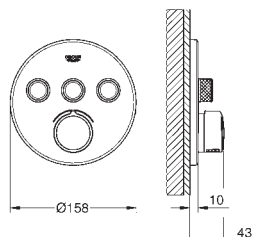

GROHE SMARTCONTROL СМЕСИТЕЛИ

Артикул

Цвет

Цена брутто
Без НДС, €

new

29 145 000

хром

348,78

SmartControl

Смеситель для встраиваемого монтажа на 2 выхода

комплект верхней монтажной части для

GROHE Rapido SmartBox 35 600 000

металлическая накладная панель с **GROHE QuickFix** (скрытые эксцентрики, уплотнение, скрытый монтаж), регулируемая на 6°

GROHE StarLight хромированная поверхность

SmartControl нажать для вкл/выкл, повернуть для увеличения напора воды от режима EcoLoу до максимального напора воды

заменяемые символы

картриджа для смешивания воды

возможность одновременного включения нескольких точек водоотвода

без встроенного механизма

распределение расхода:

выход В = 23 л/мин

выход С = 25 л/мин

new

29 146 000

хром

381,41

SmartControl

Смеситель для встраиваемого монтажа на 3 выхода

комплект верхней монтажной части для

GROHE Rapido SmartBox 35 600 000

металлическая накладная панель с **GROHE QuickFix** (скрытые эксцентрики, уплотнение, скрытый монтаж), регулируемая на 6°

GROHE StarLight хромированная поверхность

SmartControl нажать для вкл/выкл, повернуть для увеличения напора воды от режима EcoLoу до максимального напора воды

заменяемые символы

картриджа для смешивания воды

возможность одновременного включения нескольких точек водоотвода

без встроенного механизма

распределение расхода:

выход А = 22 л/мин

выход В = 26 л/мин

выход С = 22 л/мин

new

35 600 000

57,11

GROHE Rapido SmartBox

Универсальная встроенная часть, 1/2"

3 трубообразных отвода 1/2"

2 подключения воды снизу, 1/2"

инсталляционная глубина 75-105 мм

подключения из латуни

предварительно смонтированная заглушка

прочный корпус и защитная накладка

подготовленные точки крепления для сухого и мокрого монтажа

уплотнение

без комплекта верхней монтажной части

new