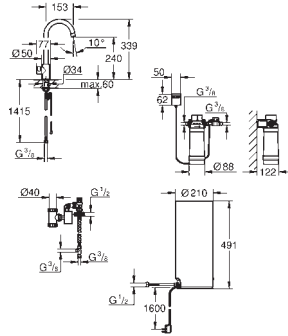

new

30 080 001

хром

1 172,77

GROHE Red Mono

Вертикальный вентиль и бойлер L-size

включает в себя:

GROHE Red Mono вертикальный вентиль
монтаж на одно отверстие

C-излив

GROHE ChildLock кнопка для безопасного открывания кипящей воды

Тройная защита от случайной активации кипящей воды

GROHE StarLight хромированная поверхность

GROHE CoolTouch

Теплоизолированный трубкообразный излив

область поворота 150°

подключение для бойлера GROHE Red

GROHE Red бойлер L-size

резервуар для кипящей и горячей воды

5.5 литров 100° C кипящей воды

Общая емкость 7 литров

давление: 1-7 бар

гибкие шланги подключения и выход для кипящей воды

Одобрено в CE

напряжение подключения 230 V 50 Hz

потребляемая мощность 2100 Вт

потребляемая мощность в режиме ожидания 15 Вт

класс энергопотребления A

GROHE Red Фильтр с головкой для фильтра

для защиты бойлера от накипи

Объем 600 л при 15° dKH

5-ступенчатый фильтр

счетчик расхода фильтрованной воды

new

30 085 001

хром

1 172,79