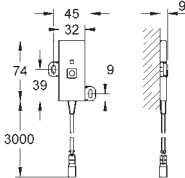

GROHE F-digital
Усилитель сигнала
опция для электронного смесителя