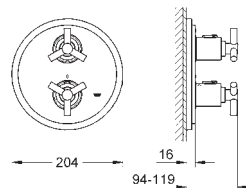

Atrio
Термостат для душа
комплект верхней монтажной части для
GROHE Rapido T 35 500 000
без встраиваемого механизма
GROHE StarLight хромированная поверхность
стопор безопасности при 38°C
ручка расхода с экономичной кнопкой GROHE EcoButton
и индивидуально устанавливаемым стопором
Carbodur керамический вентиль 1/2", 180°
уплотнитель розетки и рычага
настенная розетка
скрытое крепление
с ручкой Ypsilon

35 500 000

173,66

Rapido T Встроенный универсальный термостат