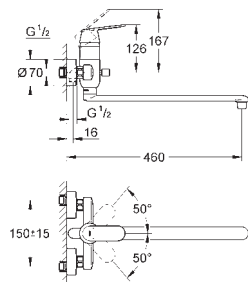

GROHE УНИВЕРСАЛЬНЫЕ СМЕСИТЕЛИ

Артикул

Цвет

Цена брутто
Без НДС, €

32 847 000

хром

156,27

Eurosmart Cosmopolitan
Универсальный смеситель, DN 15

настенный монтаж
металлический рычаг
GROHE SilkMove керамический картридж $\varnothing$ 46 мм
GROHE StarLight хромированная поверхность
регулировка расхода воды, возможность установки мин. расхода 2,5 л/мин.
автоматический переключатель: ванна/душ
поворотный трубкообразный излив
вынос 400 мм, скрытые S-образные эксцентрики