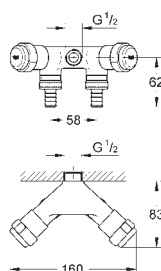

41 020 000

хром

30,76

Eggemann
WAS двойной вентиль „Einfach“ 1/2"
настенный монтаж
Резервуары для смазки 1/2" для запорного
подсоединения шланга с обратным клапаном
Внутренняя резьба 1/2"
с защитой от обратного потока
GROHE StarLight хромированная поверхность
для использования с воздухоотводным клапаном типа C 41238000