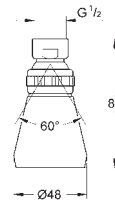

Relexa Plus 50
Верхний душ с одним режимом
с шаровым шарниром
подключение на 1/2"
GROHE StarLight хромированная поверхность
регулировка расхода воды
без душевого кронштейна

28 190 000

хром

65,87