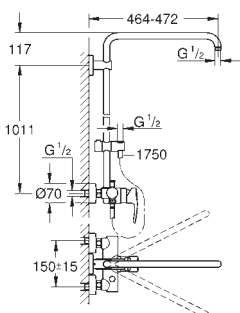

Euphoria

Душевая система с однорычажным смесителем настенного монтажа включает в себя:

горизонтальный поворотный душевой

кронштейн 450 мм

однорычажный смеситель для душа с переключателем

скользящий элемент

душевой шланг 1750 мм (28 388 000)

GRONE SilkMove керамический картридж $\varnothing 46$ мм

GRONE StarLight хромированная поверхность

Внутренний охлаждающий канал для продолжительного срока службы

Twistfree против перекручивания шланга

минимальный расход воды 7л/мин

совместим с проточным водонагревателем от 18 кВт/ч

минимальное давление 1,0 бар