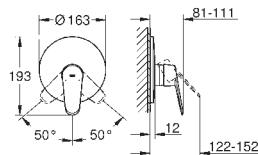

19 549 002

хром

117,99

19 549 LS2

белая луна/хром

149,37

Eurodisc Cosmopolitan

Смеситель однорычажный для душа

комплект верхней монтажной части для

35 501 000

без встраиваемого механизма

металлический рычаг

GROHE StarLight хромированная поверхность

уплотнитель розетки и рычага

настенная розетка

скрытое крепление

35 501 000

Rapido E Встроенный универсальный смеситель

71,98