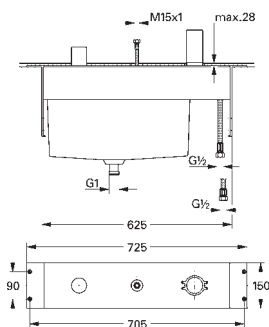

Смеситель однорычажный для ванны на 3 отверстия

встраиваемая часть **для монтажа на плиточном бортике**

без комплекта верхней монтажной части
включает в себя:
монтажная панель и несущая рама
керамический картридж 46 мм
крепление излива предварительно смонтировано
гибкая подводка
подключение для душевого шланга
улавливающее устройство со встроенным
сливом для проникающей воды
это часть должна иметь доступ для обслуживания
с защитой от обратного потока

32 754 001 **хром** **1 559,68**