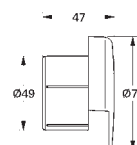

19 954 000

хром

12,75

Talentofill
Розетка
для встроенного прерывателя трубы
28 994
и соединительного гарнитура **28 995**
GROHE StarLight хромированная поверхность