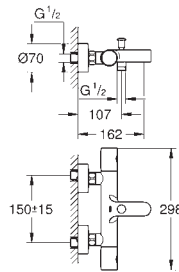

Grotherm 1000 Cosmopolitan M Термостат для ванны, DN 15

настенный монтаж

GROHE StarLight хромированная поверхность

GROHE MetalGrip эргономичная металлическая рукоятка
стопор безопасности при 38°C

GROHE SafeStop Plus (дополнительная опция)
дополнительный ограничитель температуры при 43° C

GROHE TurboStat встроенный термоэлемент
встроенный стопор смешанной воды
автоматический переключатель: ванна/душ
рукоятка расхода с экономичной кнопкой GROHE EcoButton
и индивидуально устанавливаемым стопором
керамический вентиль 1/2", 180°
отвод для душа снизу 1/2"

азратор

встроенные обратные клапаны
грязеулавливающие фильтры

с защитой от обратного потока

скрытые S-образные эксцентрики

металлическая розетка

минимальное давление 1,0 бар

GROHE EcoJoy Технология совершенного потока
при уменьшенном расходе воды