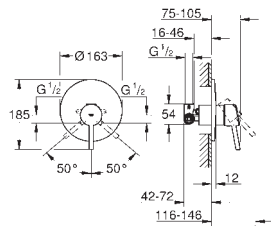

32 213 001

хром

124,15

Concetto

Смеситель однорычажный для душа, DN 15

для скрытого монтажа

GROHE SilkMove керамический картридж Ø 46 мм

GROHE StarLight хромированная поверхность

включает в себя: комплект готового монтажа

корпус встраиваемого смесителя 33 964 000

регулировка расхода воды

возможность установки мин. расхода 2,5 л/мин.

металлический рычаг, уплотнитель розетки и рычага

металлическая розетка, винтовое крепление

Дополнительный ограничитель температуры

минимальное давление 1,0 бар