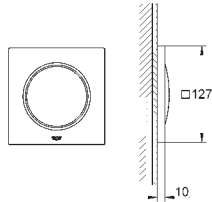

GROHE F-DIGITAL DELUXE

Артикул

Цвет

Цена брутто
Без НДС, €

36 359 000

хром

873,65

Rainshower F-Series

Световой модуль

каждый модуль 127 x 127 мм

полный спектр LED-индикации: мягкий свет, меняющийся всеми цветами радуги
Индивидуальная настройка: постоянная подсветка с возможностью выбора цвета
включает в себя:

1. 1 световой модуль с двумя соединениями
   - 1 световой модуль с одним соединением
2. защита от влаги и коррозии
   источник питания 12 V DC
   Одобрено в CE

GROHE StarLight хромированная поверхность

требуется встраиваемый блок (29 072 000), F-digital Deluxe базовый блок (26 374 000 или 36 397 000), блок Bluetooth (36 371 000) и удлинительные кабели – приобретаются отдельно

Этот продукт содержит встроенные светодиодные лампы, которые не могут быть заменены: класс энергоэффективности: A +

Для более подробного планирования и информации о продукте Вы можете обратиться в ближайший к Вам сервисный центр GROHE.