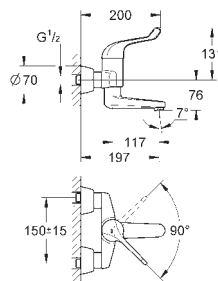

32 792 000

хром

282,45

Безопасные смесители

Смеситель однорычажный безопасный для раковины, DN 15

настенный монтаж

GROHE StarLight хромированная поверхность

GROHE EcoJoy Технология совершенного потока

при уменьшенном расходе воды

керамический картридж

регулировка расхода воды

настраиваемый ограничитель температуры

устанавливаемый мин. расход 6 л/мин.

поворотный литой излив с ламинарным

регулятором струи 9 л/мин. и возможностью

фиксации, вынос 197 мм

металлический рычаг, длина рычага 120 мм

скрытые S-образные эксцентрики

минимальное давление 1,0 бар

32 793 000

хром

283,04

то же, вынос 256 мм