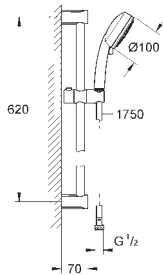

GROHE NEW TEMPESTA COSMOPOLITAN

Артикул

Цвет

Цена брутто
Без НДС, €

27 579 001

хром

50,43

New Tempesta Cosmopolitan 100
Душевой гарнитур, 3 вида струй

включает в себя:

ручной душ (27 574 001)
душевая штанга, 600 мм (27 521 000)
душевой шланг Relexaflex 1750 мм 1/2" x 1/2" (28 154 000)

GROHE EcoJoy ограничитель расхода воды 9,5 л/мин

GROHE DreamSpray превосходный поток воды

GROHE StarLight хромированная поверхность

с системой **SpeedClean** против известковых отложений

Внутренний охлаждающий канал для продолжительного срока службы

может использоваться с проточным водонагревателем

минимальное давление 1,0 бар

27 786 001

хром

50,43

то же, 3 вида струй