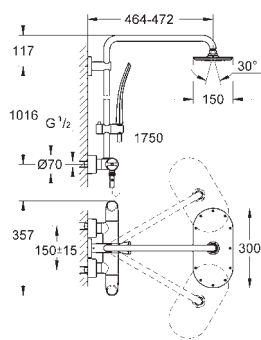

27 472 000

хром

815,70

Rainshower System Veris 300

Душевая система с термостатом для настенного монтажа

включает в себя:
горизонтальный поворотный душевой кронштейн 450 мм настенный термостат с аквадиммером выбор между:
верхний душ Rainshower 310 (27 471 000) с шаровым шарниром, угол поворота ± 15° ручной душ Ondus (27 185 000) регулируется по высоте с помощью скользящего элемента (12 140 000) металлический шланг 1750 mm (28 025 000) GROHE EcoJoy ограничитель расхода воды 9,5 л/мин GROHE TurboStat встроенный термоэлемент GROHE CoolTouch GROHE DreamSpray превосходный поток воды GROHE StarLight хромированная поверхность с системой SpeedClean против известковых отложений Внутренний охлаждающий канал для продолжительного срока службы совместим с проточным водонагревателем от 18 кВт/ч минимальный расход воды 7л/мин минимальное давление 1,0 бар