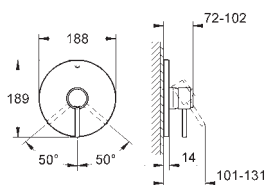

Артикул Цвет Цена брутто
Без НДС, €

19 463 001 **хром** **259,24**

Atrio
Смеситель однорычажный для душа
комплект верхней монтажной части для
35 501 000
без встраиваемого механизма
GROHE StarLight хромированная поверхность
уплотнители розетки и рычага
металлическая розетка
скрытое крепление

35 501 000 **71,98**
Rapido E Встроенный универсальный смеситель