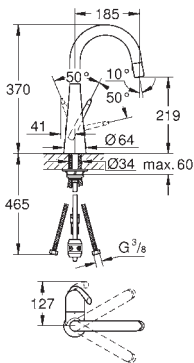

## Zedra

Смеситель однорычажный для мойки, DN 15

монтаж на одно отверстие

**GROHE StarLight** хромированная поверхность

**GROHE SilkMove** керамический картридж Ø 46 мм

выдвижной излив с аэратором

автоматический переключатель