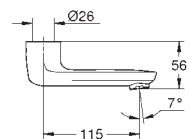

Литой излив

длина 115 мм

поворотный (180 или 90°) и фиксируемый

ламинарный регулятор струи 9 л/мин.

GROHE StarLight хромированная поверхность

13 380 000

хром

87,37

то же, вынос 175 мм