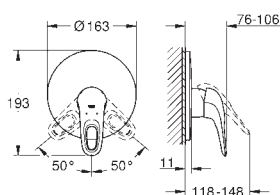

19 507 LS3 **белая луна/хром** **119,74**

Eurostyle
Смеситель однорычажный для душа
комплект верхней монтажной части для
35 501 000
без встраиваемого механизма
GROHE StarLight хромированная поверхность
GROHE QuickFix быстрый монтаж
металлическая рукоятка (с отверстием)
уплотнитель розетки и рычага
отражатель из металла
35 501 000 **71,98**
Rapido E Встроенный универсальный смеситель