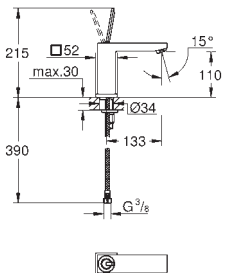

23 658 000

хром

174,42

Eurocube Joy
Смеситель однорычажный для раковины DN 15
M-Size

монтаж на одно отверстие
металлический рычаг
GROHE FeatherControl Joystick картридж
GROHE StarLight хромированная поверхность
GROHE EcoJoy SpeedClean аэратор с ограничением расхода воды 5,7 л/мин
GROHE QuickFix Plus Монтажная система
гладкий корпус
гибкая подводка