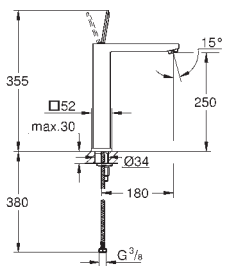

23 661 000

хром

234,33

Eurocube Joy
Смеситель однорычажный для раковины DN 15
XL-Size

монтаж на одно отверстие
металлический рычаг
для свободстоящих раковин
GROHE FeatherControl Joystick картридж
GROHE StarLight хромированная поверхность
GROHE EcoJoy SpeedClean аэратор с ограничением расхода воды 5,7 л/мин
GROHE QuickFix Plus Монтажная система
гладкий корпус
гибкая подводка