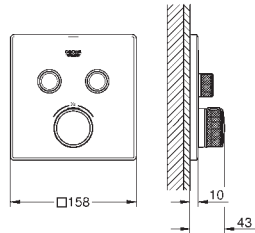

Grotherm SmartControl

Термостат для встраиваемого монтажа на 2 выхода

комплект верхней монтажной части для

GROHE Rapido SmartBox 35 600 000

металлическая накладная панель с **GROHE QuickFix** (скрытые эксцентрики, уплотнение, скрытый монтаж), регулируемая на 6°

GROHE StarLight хромированная поверхность

SmartControl нажать для вкл/выкл, повернуть для увеличения напора

воды от режима EcoJoy до максимального напора воды

заменяемые символы

GROHE TurboStat встроенный термoeлемент

стопор безопасности при 38°C

GROHE SafeStop Plus (дополнительная опция)

дополнительный ограничитель температуры при 43° C

встроенные обратные клапаны и грязеулавливающие фильтры

возможность одновременного включения нескольких точек водоотвода

без встроенного механизма

распределение расхода:

выход В = 24 л/мин

выход С = 26 л/мин

new

29 125 000

хром

479,72