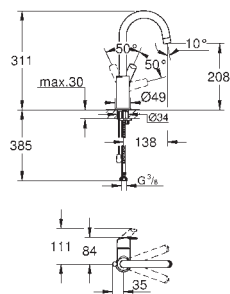

GROHE EUROSMART

Артикул

Цвет

Цена брутто
Без НДС, €

23 743 002

хром

98,93

Eurosmart
Смеситель однорычажный для раковины 1/2"
L-Size

монтаж на одно отверстие
металлический рычаг
GROHE SilkMove керамический картридж **28 мм**
с ограничителем температуры
GROHE StarLight хромированная поверхность
GROHE EcoJoy 5,7 л/мин
поворотный трубкообразный излив
радиус поворота 360°
гибкая подводка
цепочка
GROHE QuickFix быстрая монтажная система