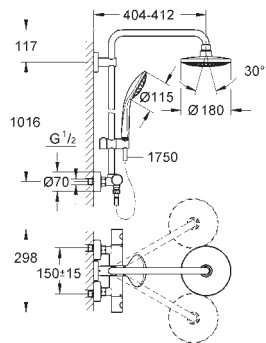

**Twistfree** против перекручивания шланга

совместим с проточным водонагревателем от 18 кВт/ч

минимальный расход воды 7л/мин

дополнительная опция: Полочка GROHE EasyReach (26 362)

27 615 000

хром

401,72

то же, с ограничением расхода воды 9.5 л/мин