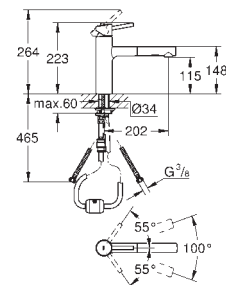

30 273 001

хром

194,11

30 273 DC1

суперсталь

252,94

Concetto

Смеситель однорычажный для мойки, DN 15

средний излив

монтаж на одно отверстие

GROHE StarLight хромированная поверхность

GROHE SilkMove керамический картридж 35 мм

профессиональная выдвижная лейка с переключателем аэратор/душевая струя

автоматический переключатель

аэратор/**SpeedClean** душевая струя

автоматическое возвратное переключение

на аэратор после выключения

регулировка расхода воды

поворотный литой излив

зона поворота излива 100°

с защитой от обратного потока

встроенный обратный клапан

гибкая подводка

система быстрого монтажа