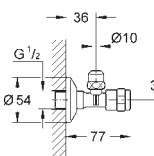

41 263 000

хром

13,27

Egge mann

EGAPLUS угловой вентиль 1/2"

настенное подключение 1/2"
резьбовой отвод 3/8"
с компенсацией длины
с накидной гайкой Ø 10 мм
Вентиль
эргономичная рукоятка
маркировка: нейтральная
металлические резьбовые розетки