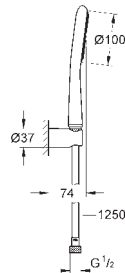

27 383 000

хром

71,55

Rainshower Icon 100

Душевой набор с 1 режимом струи

включает в себя:

Ручной душ Icon 100 (27 377 000)

Настенный держатель (27 056 000)

душевой шланг Silverflex 1.250 мм (28 362 000)

Угловой переходник для комбинации ручных

душей с душевыми гарнитурами

GROHE EcoJoy ограничитель расхода воды 9,5 л/мин

GROHE DreamSpray превосходный поток воды

GROHE StarLight хромированная поверхность

с системой **SpeedClean** против известковых отложений

Twistfree против перекручивания шланга

может использоваться с проточным водонагревателем