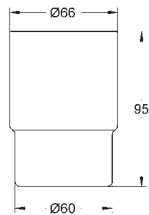

40 372 001

5,77

Essentials

Стакан

стекло

подходит для держателей:

Essentials (40 369)

Essentials Cube (40 508)

Bau Cosmopolitan (40 585)

Essentials Authentic (40 652)