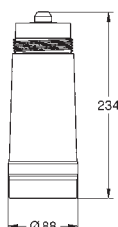

40 404 001

64,99

GROHE Blue
Фильтр S-Size
BWT фильтр для GROHE Blue
Объем 600 л при 15° dKH
5-ступенчатый фильтр

40 430 001

134,48

то же, размер M, объем 1500 л при 15° dKH, высота 376 мм

40 412 001

179,30

то же, размер L, объем 2600 л при 15° dKH, высота 429 мм