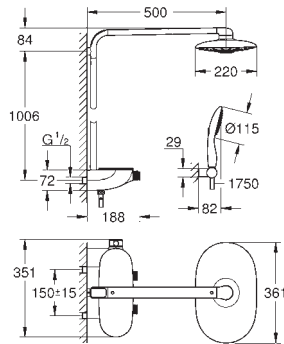

Rainshower System SmartControl 360 DUO

Душевая система с термостатом для настенного монтажа

включает в себя:

горизонтальный душевой

кронштейн 500 мм

термостат внешнего монтажа SmartControl

выбор между:

Rainshower 360 DUO Верхний душ, хромированная душевая поверхность

GROHE PureRain/GROHE Rain O² spray* и TrioMassage

ручной душ Power&Soul 115 (27 671 LS0)

держатель ручного душа (27 055 000)

душевой шланг 1750 мм (28 388 000)

минимальный расход воды 10 л/мин

GROHE DreamSpray превосходный поток воды

GROHE StarLight хромированная поверхность

GROHE CoolTouch Полностью исключается вероятность

ожога о внешнюю поверхность смесителя

GROHE TurboStat встроенный термоэлемент

GROHE EcoJoy Технология совершенного потока

при уменьшенном расходе воды

стопор безопасности при 38°C

GROHE SafeStop Plus (дополнительная опция)

дополнительный ограничитель температуры при 43° C

SmartControl нажать для вкл/выкл, повернуть для увеличения напора

воды от режима EcoJoy до максимального напора воды

GROHE EasyReach полочка съемная

с системой **SpeedClean** против известковых отложений

Внутренний охлаждающий канал для продолжительного срока службы

Twistfree против перекручивания шланга

* выбор режима при первой установке; заводская установка: GROHE PureRain

new