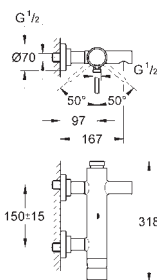

32 652 001

хром

458,31

Atrio

Смеситель однорычажный для ванны, DN 15

настенный монтаж

GROHE SilkMove керамический картридж Ø 46 мм
GROHE StarLight хромированная поверхность
регулировка расхода воды
автоматический переключатель: ванна/душ
литой излив
аэратор
отвод для душа снизу 1/2" со встроенным обратным клапаном
скрытые S-образные эксцентрики
с защитой от обратного потока