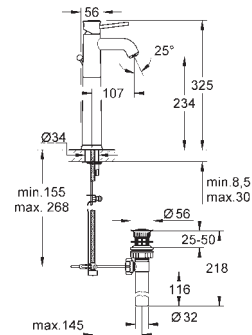

32 868 000

хром

74,69

VauClassic

Смеситель однорычажный для раковины DN 15 для свободностоящих раковин

металлический рычаг
керамический картридж 28 мм
в цвете хром
аэратор
сливной гарнитур 1 1/4"
гибкая подводка
система быстрого монтажа