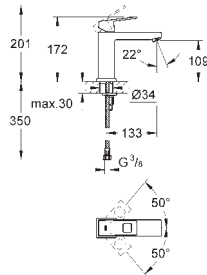

**23 132 000** **хром** **153,01**  
**то же, без ограничения расхода воды**

**23 445 000** **хром** **157,47**

**Eurocube**  
**Смеситель однорычажный для раковины DN 15**  
**M-Size**

монтаж на одно отверстие  
металлический рычаг  
**GROHE SilkMove** керамический картридж 28 мм  
с ограничителем температуры  
**GROHE StarLight** хромированная поверхность  
**GROHE EcoJoy SpeedClean** аэратор с ограничением расхода воды 5,7 л/мин  
**GROHE QuickFix Plus** Монтажная система  
сливной гарнитур 1 1/4"  
гибкая подводка  
минимальное давление 1,0 бар