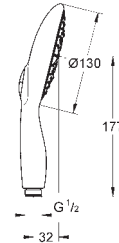

27 673 000

хром

67,56

Power&Soul 130

Ручной душ 4+ режима струи, серая душевая поверхность

GROHE Rain O², Rain, Bokoma Spray, Jet

GROHE EcoJoy ограничитель расхода воды 9,5 л/мин

GROHE DreamSpray превосходный поток воды

GROHE One-click showering Выбор режима струи нажатием кнопки

GROHE StarLight хромированная поверхность

с системой **SpeedClean** против известковых отложений

Внутренний охлаждающий канал для продолжительного срока службы
универсальное крепление, подходящее к любому стандартному шлангу
может использоваться с проточным водонагревателем