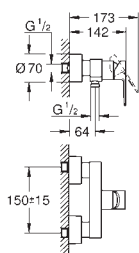

33 865 001 хром 183,57
33 865 DC1 суперсталь 238,64

Lineare
Смеситель однорычажный для душа, DN 15
настенный монтаж
металлический рычаг
GROHE SilkMove керамический картридж 35 мм
с ограничителем температуры
GROHE StarLight хромированная поверхность
отвод для душа 1/2"
встроенный обратный клапан
скрытые S-образные эксцентрики
с защитой от обратного потока
минимальное давление 1,0 бар

new