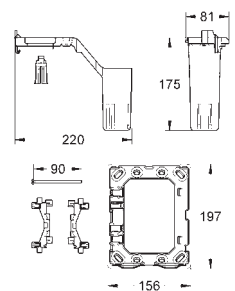

38 796 000

48,53

GROHE Fresh

для всех смывных бачков GROHE с пневматической системой смыва и малым ревизионным окошком не подходит для Skate Cosmopolitan со стеклянной, деревянной или металлической поверхностью открывающаяся крепежная рама

с емкостью для размещения ароматических таблеток

для таблеток, не содержащих хлор

для всех накладных панелей GROHE 156 x 197 мм