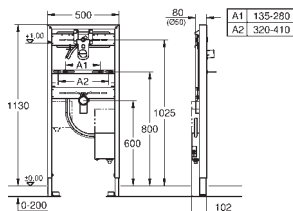

new

38 748 002

хром

377,33

Rapid SL для раковины

для настенного смесителя
с монтажным набором для инфракрасной электроники Europlus E 36 042 SDO,
Essence E 36 447 000 и Eurocube E 36 442 000

монтажная высота 1,13 м

для монтажа перед стеной или стеной перегородкой
самонесущая стальная рама с
порошковым напылением
подготовлена для облицовки

для одиночного или рядного монтажа
быстрая регулировка по высоте

крепёжный материал

болты-держатели для раковины M10, с
креплением для керамики
расстояние между болтами изменяется
смывное колено, выдерживающее
высокую температуру, DN 50
уплотнение $\varnothing$ 32 мм

установленный набор коробов с защитным блоком
огнеупорная трубка для прокладки электронных кабелей
подключение с шумоизоляционным держателем $\frac{1}{2}$ "
соединительная коробка для сети питания 230 V
Одобрено в CE

для подключения к предварительно

смешанной или холодной воде

без принадлежностей для монтажа

перед стеной