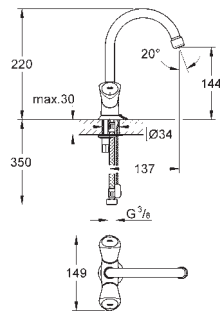

21 338 001

хром

77,49

Costa S

Смеситель для раковины на одно отверстие, DN 15

металлические рукоятки
с теплоизоляцией
привинчивающаяся
Carbodur керамический вентиль
поворотный трубкообразный излив с
аэратором
цепочка
гибкая подводка
GROHE StarLight хромированная поверхность