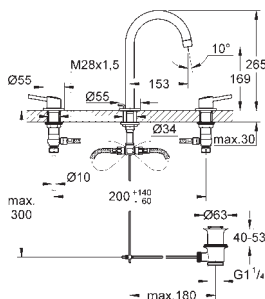

20 216 001

хром

171,75

Concetto
Смеситель для раковины на три отверстия, DN 15 L-Size

керамический вентиль
GROHE StarLight хромированная поверхность
GROHE QuickFix быстрая монтажная система
излив с аэратором
сливной гарнитур 1 1/4"
усиленная гибкая подводка
между корпусом и боковыми вентилями
гайка подключения с отверстием 10,5 мм