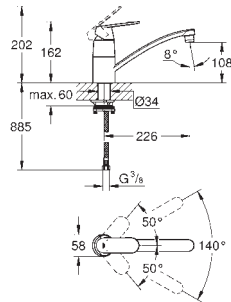

31 170 000

хром

177,75

Eurosmart Cosmopolitan

Смеситель однорычажный для мойки, DN 15

для монтажа перед окном

с низким изливом

монтаж на одно отверстие

GROHE StarLight хромированная поверхность

GROHE SilkMove керамический картридж Ø 46 мм

регулировка расхода воды

аэратор

поворотный трубкообразный излив

область поворота 140°

штука для монтажа, высота 30 мм

гибкая подводка

СМЕСИТЕЛИ ДЛЯ
КУХНИ