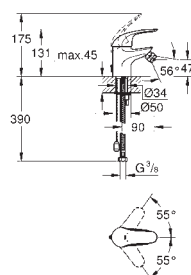

32 882 000

хром

51,60

Euroeco
Смеситель однорычажный для биде DN 15 S-Size

монтаж на одно отверстие
металлический рычаг
GROHE SilkMove керамический картридж 35 мм
GROHE StarLight хромированная поверхность
ограничитель потока 9 л/мин.
система быстрого монтажа
аэратор с шаровым шарниром
цепочка
гибкая подводка
дополнительный ограничитель температуры (46 375 000)
класс шума I по DIN 4109