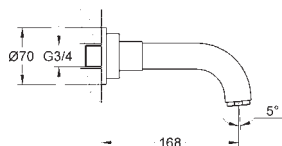

Atrio

Излив для ванны

настенный монтаж
GROHE StarLight хромированная поверхность
аэратор
вынос 168 мм
минимальное давление 1,0 бар