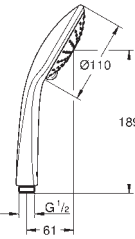

27 221 000

хром

42,31

то же, без ограничения расхода воды

27 238 000

хром

34,73

**Euphoria 110 Duo**