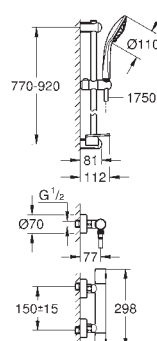

GROHE GROHTHERM 1000 COSMOPOLITAN M

Артикул

Цвет

Цена брутто
Без НДС, €

34 065 002
34 065 DC2

хром
суперсталь

176,47
199,93

Grotherm 1000 Cosmopolitan M Термостат для душа, DN 15

настенный монтаж

GROHE StarLight хромированная поверхность

GROHE MetalGrip эргономичная металлическая рукоятка
стопор безопасности при 38°C

GROHE SafeStop Plus (дополнительная опция)
дополнительный ограничитель температуры при 43° C

GROHE TurboStat встроенный термоэлемент
встроенный стопор смешанной воды
рукоятка расхода с экономичной кнопкой GROHE EcoButton
и индивидуально устанавливаемым стопором
керамический вентиль 1/2", 180°
отвод для душа снизу 1/2"

встроенные обратные клапаны
грязеулавливающие фильтры

с защитой от обратного потока

скрытые S-образные эксцентрики

металлическая розетка

минимальное давление 1,0 бар

GROHE EcoJoy Технология совершенного потока
при уменьшенном расходе воды

34 215 002

хром

217,64

Grotherm 1000 Cosmopolitan M Термостат для ванны, DN 15

настенный монтаж

GROHE StarLight хромированная поверхность

GROHE MetalGrip эргономичная металлическая рукоятка
стопор безопасности при 38°C

GROHE SafeStop Plus (дополнительная опция)
дополнительный ограничитель температуры при 43° C

GROHE TurboStat встроенный термоэлемент
встроенный стопор смешанной воды
автоматический переключатель: ванна/душ
рукоятка расхода с экономичной кнопкой GROHE EcoButton
и индивидуально устанавливаемым стопором
керамический вентиль 1/2", 180°
отвод для душа снизу 1/2"

азратор

встроенные обратные клапаны
грязеулавливающие фильтры

с защитой от обратного потока

скрытые S-образные эксцентрики

металлическая розетка

минимальное давление 1,0 бар

GROHE EcoJoy Технология совершенного потока
при уменьшенном расходе воды

34 286 002