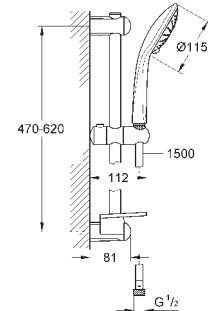

27 242 001

хром

74,57

Euphoria 110 Duo
Душевая гарнитура, 2 вида струй

включает в себя:

- Ручной душ Euphoria 110 Duo (27 238)
- душевая штанга, 600 мм (27 499 000)
- душевой шланг 1750 мм (28 388 000)
- Полочка **GROHE EasyReach** (27 596 000)
- **GROHE EcoJoy** ограничитель расхода воды 9,5 л/мин
- **GROHE DreamSpray** превосходный поток воды
- **GROHE SprayDimmer**

- **GROHE StarLight** хромированная поверхность
- **GROHE QuickFix** (регулируемое расстояние между настенными креплениями штанги позволяет использовать для монтажа уже имеющиеся отверстия в стене)
- с системой **SpeedClean** против известковых отложений
- **Twistfree** против перекручивания шланга
- **Внутренний охлаждающий канал** для продолжительного срока службы

27 230 001

хром

70,92

то же, без ограничения расхода воды