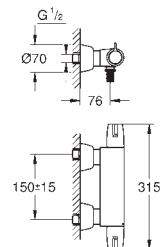

Grohtherm Special

Термостат для раковины, DN 15

настенный монтаж

эргономичные рукоятки

керамические вентили 1/2", 90°

GROHE TurboStat встроенный термоэлемент

ручка температуры с регулируемым

стопором безопасности от 35°C до 43°C

легкая термическая дезинфекция с помощью ключа 47 994 000 (опция)

встроенный стопор смешанной воды

нижний выход для изливов 13 378 или 13 380

металлический ограничитель температуры

грязеулавливающие фильтры

S-образные эксцентрики

GROHE Quickfix для быстрой замены обратных клапанов в местах соединений

100% GROHE CoolTouch корпус изделия

+ S-образные эксцентрики

GROHE StarLight хромированная поверхность

GROHE SafetyPlus

new

13 378 000

хром

77,51