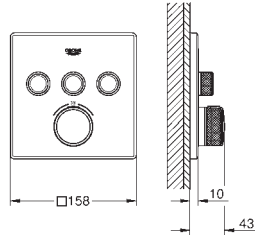

GROHE F-DIGITAL DELUXE

Артикул

Цвет

Цена брутто
Без НДС, €

new