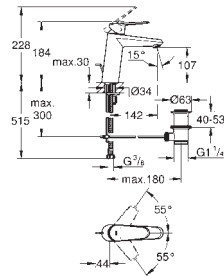

23 448 002

хром

140,13

Eurodisc Cosmopolitan

Смеситель однорычажный для раковины DN 15 M-Size

монтаж на одно отверстие, металлический рычаг
GROHE SilkMove керамический картридж 35 мм
регулировка расхода воды, **GROHE StarLight** хромированная поверхность
возможность установки мин. расхода 2,5 л/мин.
GROHE EcoJoy 5,7 л/мин
GROHE QuickFix Plus Монтажная система
сливной гарнитуры 1 1/4", гибкая подводка
минимальное давление 1,0 бар