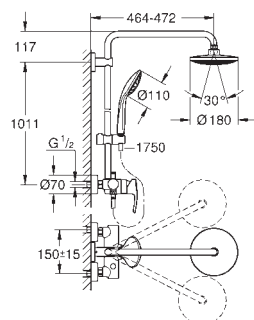

Euphoria System 180

Душевая система с однорычажным смесителем настенного монтажа включает в себя:

горизонтальный поворотный душевой

кронштейн 450 мм

однорычажный смеситель для душа с переключателем

выбор между:

верхний душ Euphoria Cosmopolitan (27 492 000)

хромированная душевая поверхность

с шаровым шарниром, угол поворота $\pm 15^\circ$

ручной душ Euphoria 110 Massage (27 239 000)

регулируется по высоте с помощью

скользящего элемента (12 140 000)

душевой шланг 1750 мм (28 388 000)

GRONE EcoJoy ограничитель расхода воды 9,5 л/мин

GRONE SilkMove керамический картридж $\varnothing 46$ мм

GRONE DreamSpray превосходный поток воды

GRONE StarLight хромированная поверхность

с системой **SpeedClean** против известковых отложений

Внутренний охлаждающий канал для продолжительного срока службы

Twistfree против перекручивания шланга

совместим с проточным водонагревателем от 18 кВт/ч

минимальный расход воды 7л/мин

минимальное давление 1,0 бар