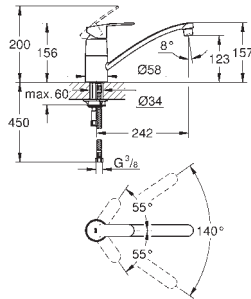

33 977 002

хром

133,13

Eurostyle Cosmopolitan

Смеситель однорычажный для мойки, DN 15

с низким изливом

монтаж на одно отверстие

GROHE StarLight хромированная поверхность

GROHE SilkMove керамический картридж 35 мм

аэратор, регулировка расхода воды

поворотный трубкообразный излив

область поворота 140°

гибкая подводка

система быстрого монтажа