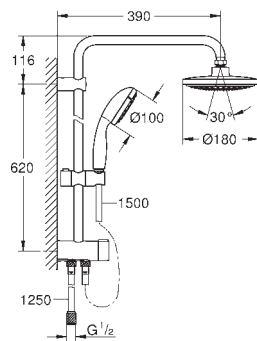

New Tempesta Cosmopolitan 160

Душевая система с переключателем для настенного монтажа
включает в себя:

горизонтальный поворотный душевой

кронштейн 390 мм

переключатель с верхнего на ручной душ
верхний душ Euphoria Cosmopolitan 160
(28 232 000)

душевая струя Rain
с шаровым шарниром

угол поворота $\pm 15^\circ$

ручной душ New Tempesta Cosmopolitan 100 (27 571 001)

2 вида струй:

Rain, Jet

регулируется по высоте с помощью
скользящего элемента

душевой шланг 1750 мм (28 388 000)

душевой шланг Silverflex 1.250 мм (28 362 000)

подключение воды к смесителю через

1/2"-резьбу металлического шланга

GROHE DreamSpray превосходный поток воды

GROHE StarLight хромированная поверхность

с системой **SpeedClean** против известковых отложений

Внутренний охлаждающий канал для продолжительного срока службы

Twistfree против перекручивания шланга

совместим с проточным водонагревателем от 18 кВт/ч

минимальный расход воды 7л/мин

минимальное давление 1,0 бар

new