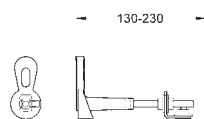

38 733 000

20,18

Rapid SL монтажный уголок
для дополнительной фиксации элемента для
унитаза или для установки без фиксации в пол
монтажные уголки включают настенные
кронштейны и фиксирующий элемент
2 шт