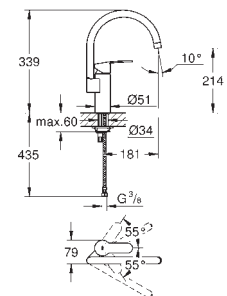

радиус поворота 360°

**с защитой от обратного потока**

гибкая подводка

система быстрого монтажа

**30 221 002**

хром

**100,92**

**Eurostyle Cosmopolitan**