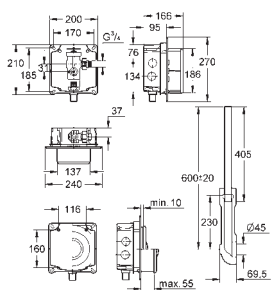

37 048 000

278,14

Смывное устройство под давлением для унитаза
для скрытого монтажа
подключение 3/4"
с подключением для **магнитного клапана**
со встроенным запорным клапаном
регулировка объема смыва от 6 до 9 л
установка при проточном давлении
от 1,2 до 5,0 бар
с регулятором потока смыва
соединительный кабель 2 м
короб для встроенного монтажа с
промывной дугой
смывной трубкой встроенного монтажа
без инфракрасной электроники