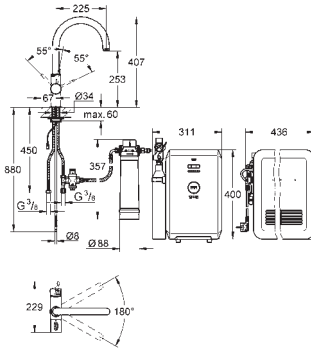

GROHE BLUE PROFESSIONAL

Артикул

Цвет

Цена брутто
Без НДС, €

31 323 001
31 323 DC1

хром
суперсталь

1 853,05
1 945,70

GROHE Blue Professional
Стартовый комплект

включает в себя:

GROHE Blue Смеситель однорычажный для мойки с функцией очистки водопроводной воды монтаж на одно отверстие

C-излив

отдельная рукоятка для 3х видов фильтрованной и охлажденной столовой воды негазированная, среднегазированная, газированная

керамический вентиль 1/2"

GROHE StarLight хромированная поверхность

GROHE SilkMove керамический картридж 35 мм

регулировка расхода воды

поворотный трубообразный излив

поворот излива на 180°

отдельные водотоки для питьевой и водопроводной воды

гибкая подводка

GROHE Blue Cube

Охладитель-корбанизатор 270 Вт, 230 V, 50 Hz

тип защиты IP 21

Одобрено в CE

GROHE Blue фильтр на 600 л, регулируемая головка фильтра

GROHE Blue 425 гр баллон с углекислым газом (CO₂)

минимальное давление 2.0 бар

31 324 001
31 324 DC1

хром
суперсталь

1 853,05
1 945,70