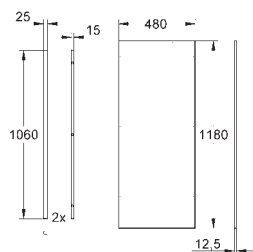

# GROHE АКСЕССУАРЫ ДЛЯ RAPID SL

Артикул

Цвет

Цена брутто  
Без НДС, €

**38 636 001**

**51,70**

**Rapid SL Облицовка**  
элемента для подвесного унитаза  
**монтажная высота 1,13 м**  
гипсоволоконная плита 1190 x 480 x  
12,5 мм  
со всеми отверстиями  
винты быстрого монтажа  
2 оцинкованных опорных уголка с  
крепежными винтами