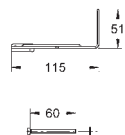

GRONE ЭЛЕКТРОННЫЕ СМЫВНЫЕ УСТРОЙСТВА ДЛЯ УНИТАЗА

Артикул

Цвет

Цена брутто
Без НДС, €

43 617 000

56,57

Кронштейн

для Rapid SL 38 675
исполнение для людей с ограниченными возможностями
для монтажа инфракрасной электроники

38 759 SDO

нержавеющая сталь

604,19