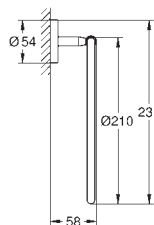

40 372 001

5,77

Essentials

Стакан

стекло

подходит для держателей:

Essentials (40 369)

Essentials Cube (40 508)

Vau Cosmopolitan (40 585)

Essentials Authentic (40 652)

new

40 460 001

хром

15,37

VauCosmopolitan

Кольцо для полотенца

металл

скрытое крепление

GROHE StarLight хромированная поверхность

new