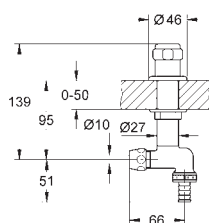

41 050 000

хром

29,36

Eggemann
WAS настольный вентиль 1/2"
Монтаж на мойке
Толщина монтажной поверхности до 50 мм
Резервуар для смазки 1/2" для запорного
подсоединения шланга с обратным клапаном
с защитой от обратного потока
GROHE StarLight хромированная поверхность
для использования с воздухоотводным клапаном типа C 41238000