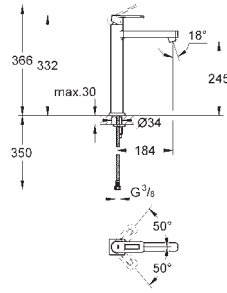

23 404 000

хром

237,41

Quadra
Смеситель однорычажный для раковины DN 15 XL-Size

монтаж на одно отверстие
для свободстоящих раковин
металлический рычаг
GROHE SilkMove керамический картридж 28 мм
ограничитель температуры
GROHE StarLight хромированная поверхность
GROHE EcoJoy SpeedClean аэратор с ограничением расхода воды 5,7 л/мин
GROHE QuickFix Plus Монтажная система
гладкий корпус
гибкая подводка
минимальное давление 1,0 бар