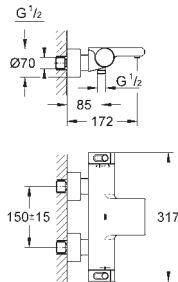

GROHE GROHTHERM 2000

Артикул

Цвет

Цена брутто
Без НДС, €

ТЕРМОСТАТЫ

34 174 001

хром

264,77

Grotherm 2000

Термостат для ванны, DN 15

настенный монтаж

100% GROHE CoolTouch корпус изделия
+ S-образные эксцентрики

GROHE StarLight хромированная поверхность

GROHE Aqua Paddle эргономичные рукоятки

стопор безопасности при 38°C

GROHE SafeStop Plus (дополнительная опция)

дополнительный ограничитель температуры при 43° C

GROHE TurboStat встроенный термозлемент

встроенный стопор смешанной воды

GROHE AquaDimmer Plus многофункциональный

- встроенная кнопка с функцией экономии воды для душа

- регулировка расхода

- переключатель: ванна/душ

отвод для душа снизу 1/2"

GROHE XL Waterfall

азрактор

встроенные обратные клапаны

грязеулавливающие фильтры

с защитой от обратного потока

скрытые S-образные эксцентрики, CoolTouch розетки с уплотнением к стене

дополнительная опция: GROHE EasyReach полочка (18 608 001)

GROHE EcoJoy Технология совершенного потока

при уменьшенном расходе воды

34 176 001

хром

366,53