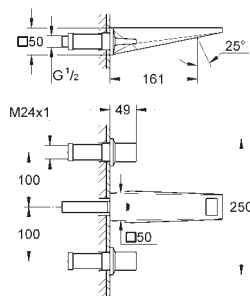

GROHE ALLURE BRILLIANT

Артикул

Цвет

Цена брутто
Без НДС, €

20 346 000

хром

528,13

Allure Brilliant
Смеситель для раковины на три
отверстия, DN 15
S-Size

настенный монтаж
без встраиваемого механизма
комплект верхней монтажной части для 29 025 000, керамические вентили, для горячей и холодной воды, 1/2" - 90°
GROHE StarLight хромированная поверхность
GROHE EcoJoy 5.0 л/мин
излив со встроенным аэратором, размер по осям 200 мм
вынос 161 мм, минимальное давление 1,0 бар

20 348 000

хром

561,84

то же, вынос 210 мм