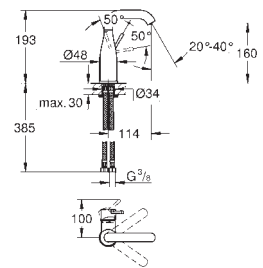

поворотный излив с аэратором и стопором

цепочка

гибкая подводка

**23 463 001**

хром

**126,00**

**Essence New**

**Смеситель однорычажный для раковины DN 15 M-Size**