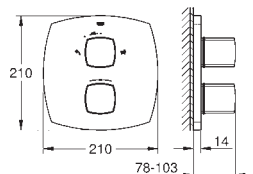

Grandera
Термостат для ванны со встроенным переключателем на 2 положения
комплект верхней монтажной части

для 35 500 000

без встраиваемого механизма

GROHE StarLight хромированная поверхность
стопор безопасности при 38° С и дополнительный
ограничитель температуры воды до 43° С

GROHE AquaDimmer Plus многофункциональный
затвор воды и регулятор расхода
переключатель: ручной душ/излив для ванны

Встроенная Eco-кнопка с функцией Eco-Stop для душа
с настенными розетками **GROHE QuickFix** (скрытые
эксцентрики, уплотнение, скрытый монтаж)

металлические рукоятки

минимальное давление 1,0 бар

35 500 000 173,66

Rapido T Встроенный универсальный термостат

19 941 000 хром 293,00
19 941 IGO хром/золото 371,21