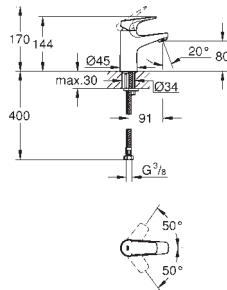

new

20 575 000

хром

36,73

BauFlow
Вертикальный вентиль, DN 15
XS-Size

монтаж на одно отверстие
металлический рычаг
керамический вентиль
GROHE StarLight хромированная поверхность
GROHE EcoJoy 5,7 л/мин
крепежная гайка G 1/2"

new

23 751 000

хром

51,01

BauFlow
Смеситель однорычажный для раковины DN 15
S-Size

монтаж на одно отверстие
металлический рычаг
GROHE Longlife керамический картридж 28 мм
GROHE StarLight хромированная поверхность
GROHE EcoJoy 5,7 л/мин
система быстрого монтажа
сливной гарнитур 1 1/4"
гибкие соединительные шланги

new

23 752 000

хром

48,98

BauFlow
Смеситель однорычажный для раковины DN 15
S-Size

монтаж на одно отверстие
металлический рычаг
GROHE Longlife керамический картридж 28 мм
GROHE StarLight хромированная поверхность
GROHE EcoJoy 5,7 л/мин
система быстрого монтажа
гладкий корпус
гибкие соединительные шланги

new

23 753 000

хром

73,68

BauFlow
Смеситель однорычажный для раковины 1/2"
L-Size

монтаж на одно отверстие
металлический рычаг
GROHE Longlife керамический картридж 28 мм
GROHE StarLight хромированная поверхность
GROHE EcoJoy 5,7 л/мин
система быстрого монтажа
поворотный трубкообразный излив
сливной гарнитур 1 1/4"
гибкие соединительные шланги

new

23 754 000

хром

51,01

BauFlow
Смеситель однорычажный для биде DN 15

монтаж на одно отверстие
металлический рычаг
GROHE Longlife керамический картридж 28 мм
GROHE StarLight хромированная поверхность
GROHE EcoJoy 5,7 л/мин
с шаровым шарниром
система быстрого монтажа
сливной гарнитур 1 1/4"
гибкие соединительные шланги