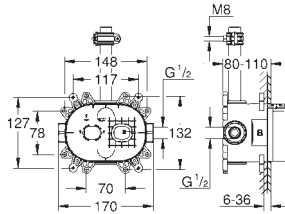

Rainshower 360

Встраиваемый блок для набора верхнего душа

с душевым кронштейном 26 254 / 26 450

Входы и выходы 1/2"

точки крепления для задней стенки

герметичный корпус

съемная защитная крышка с информацией об установке

26 255 000

хром

958,81