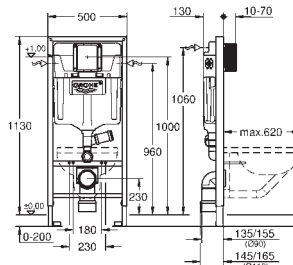

GROHE RAPID SL ДЛЯ УНИТАЗА

Артикул

Цвет

Цена брутто
Без НДС, €

38 539 001

212,55

Rapid SL для подвешенного унитаза

сmyвной бачок GD 2

с маленьким ревизионным окошком

монтажная высота 1,13 м

для монтажа перед стеной или стеной перегородкой

самонесущая стальная рама с

порошковым напылением

подготовлена для облицовки

фиксированные подключения

для одиночного или рядного монтажа

быстрая регулировка по высоте

крепежный материал

проверено -TUEV

2 болта-держателя для унитаза

крепление для керамики

для подвесных унитазов с опорной поверхностью менее 205 мм

требуется дополнительный аксессуар 38 779 000

расстояние между болтами 180/230 мм

выходной патрубок для унитаза $\varnothing$ 90 мм

регулировка глубины монтажа

редуктор $\varnothing$ 90/110 мм

впускной и сmyвной гарнитуры

сmyвной бачок GD 2, 6 - 9 л

заводская настройка 6 л и 3 л

Пневматический сmyвной клапан с тремя режимами

слива: 2-х объёмный, старт/стоп, или непрерывный

Подключение воды слева, справа и сзади

Арматурная группа I

с изоляцией от конденсационной влаги

подключение воды DN 15

во время сборки не требуется дополнительного инструмента

для монтажа инспекционного короба

для вертикального или горизонтального монтажа

с принадлежностями для монтажа перед стеной

WC со звукоизоляционным набором

для монтажа маленьких сmyвных панелей необходимо заказать

ревизионный короб 40 911 000 (приобретается отдельно)

39 002 000

291,50

Rapid SL для подвешенного унитаза

сmyвной бачок GD 2

со сливной трубкой для устранения внешних запахов

с маленьким ревизионным окошком

монтажная высота 1,13 м

для монтажа перед стеной или стеной перегородкой

самонесущая стальная рама с

порошковым напылением

подготовлена для облицовки

фиксированные подключения

для одиночного или рядного монтажа