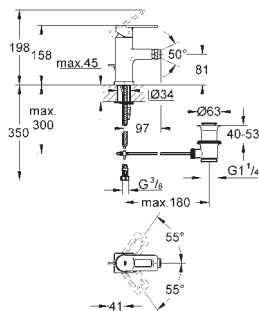

32 636 000

хром

188,75

Quadra
Смеситель однорычажный для биде DN 15 S-Size

монтаж на одно отверстие
GROHE SilkMove керамический картридж 35 мм
GROHE StarLight хромированная поверхность
регулировка расхода воды
система быстрого монтажа
аэратор с шаровым шарниром
сливной гарнитур 1 1/4"
гибкая подводка
минимальное давление 1,0 бар