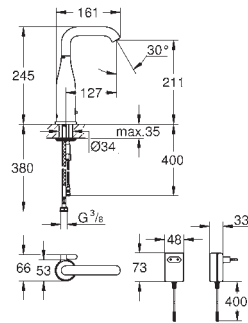

new

36 444 000

хром

479,31

Essence E

Инфракрасная электроника для раковины 1/2" со смешиванием и с регулируемым ограничителем температуры

с инфракрасным датчиком для двусторонней связи для мониторинга, настройки и сервисного обслуживания

с адаптером 100-230 V переменного тока, 50-60 Hz, 6 V постоянного тока

GROHE StarLight хромированная поверхность

регулируемый радиус поворота 0° / 150° / 360°

ламинатор с ограничением потока воды 5.0 л/мин

гибкие соединительные шланги

обратный клапан

грязеулавливающие фильтры

со встроенным электромагнитным клапаном

система быстрого монтажа

7 предустановленных режимов:

- автоматический смыв

- термическая дезинфекция

- моющий режим

дополнительные функции и точные настройки с помощью пульта дистанционного

управления 36 407

Одобрено в CE

класс шума I по DIN 4109

тип защиты смесителя IP 59K

минимальное давление 1,0 бар

new