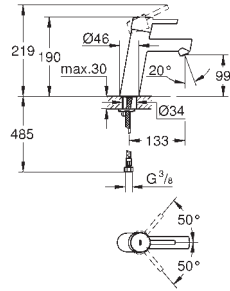

GROHE CONCETTO

Артикул

Цвет

Цена брутто
Без НДС, €

23 451 001

хром

105,22

Concetto
Смеситель однорычажный для раковины DN 15 M-Size

монтаж на одно отверстие
металлический рычаг
GROHE SilkMove керамический картридж 28 мм
с ограничителем температуры
GROHE StarLight хромированная поверхность
GROHE EcoJoy SpeedClean аэратор с ограничением расхода воды 5,7 л/мин
GROHE QuickFix быстрая монтажная система
гладкий корпус
гибкая подводка
минимальное давление 1,0 бар