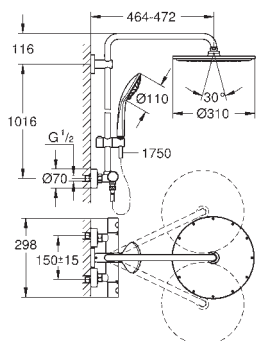

26 075 000

хром

597,99

26 075 DCO

суперсталь

807,17

Euphoria XXL System 310

Душевая система с термостатом для настенного монтажа

включает в себя:

- горизонтальный поворотный душевой кронштейн 450 мм
- настенный термостат с аквадиммером
- выбор между:
  - Rainshower Cosmopolitan Верхний душ 310 (27 477 000)
  - душевая струя Rain с шаровым шарниром
  - угол поворота $\pm 15^\circ$
  - ручной душ Euphoria 110 Massage (27 221 000)
- регулируется по высоте с помощью скользящего элемента
- душевой шланг 1750 мм (28 388 000)
- **GROHE TurboStat** встроенный термоэлемент
- **GROHE DreamSpray** превосходный поток воды
- **GROHE StarLight** хромированная поверхность
- **Внутренний охлаждающий канал** для продолжительного срока службы
- с системой **SpeedClean** против известковых отложений
- **Twistfree** против перекручивания шланга
- **GROHE MetalGrip** эргономичная металлическая рукоятка
- совместим с проточным водонагревателем от 18 кВт/ч
- минимальный расход воды 7л/мин
- минимальное давление 1,0 бар
- дополнительная опция: Полочка GROHE EasyReach (26 362)