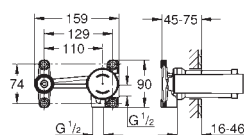

23 571 000

161,47

Смеситель однорычажный 1/2", встраиваемый универсальный механизм

для смесителя на 2 отверстия

для скрытого монтажа

без комплекта верхней монтажной части

GROHE SilkMove керамический картридж 35 мм

регулировка расхода воды

с ограничителем температуры

излив может быть установлен справа или слева

DR-латунь

шаблон для монтажа