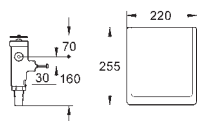

GROHE СМЫВНЫЕ УСТРОЙСТВА ПОД ДАВЛЕНИЕМ ДЛЯ УНИТАЗА

Артикул

Цвет

Цена брутто
Без НДС, €

42 901 000

хром

212,69

Смывное устройство под давлением для унитаза

подключение 3/4"

для скрытого монтажа

регулировка объема смыва от 6 до 9 л

Classic-накладная панель 220 x 255 мм

GROHE StarLight хромированная поверхность

без предохранителя

без промывной дуги

арматура для замены для

623.03.200 (G3/4)