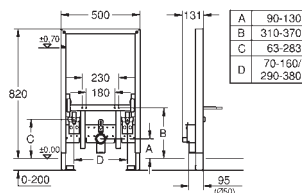

Rapid SL для биде
монтажная высота 0,82 м
самонесущая стальная рама с порошковым напылением для монтажа перед стеной или стеной перегородкой предварительная сборка в комплекте регулируемые по высоте подключения к объекту и смесителю для одиночного или рядного монтажа быстрая регулировка по высоте
крепежный материал
болты-держатели для биде смывное колено, выдерживающее высокую температуру, DN 50 уплотнение $\varnothing$ 32 мм 2 звукоизоляционных подключения смесителя DN 15
крепежный материал для биде без принадлежностей для монтажа перед стеной

38 558 00M

14,10