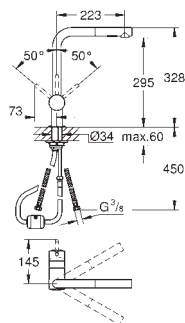

GROHE MINTA / MINTA TOUCH

Артикул

Цвет

Цена брутто
Без НДС, €

30 274 000
30 274 DCO

хром
суперсталь

212,22
286,42

Minta
Смеситель однорычажный для мойки, DN 15

L-излив
монтаж на одно отверстие
GROHE StarLight хромированная поверхность
GROHE SilkMove керамический картридж Ø 46 мм
профессиональная выдвижная лейка с переключателем аэратор/душевая струя
автоматический переключатель
аэратор/**SpeedClean** душевая струя
автоматическое возвратное переключение
на аэратор после выключения
регулировка расхода воды
поворотный трубкообразный излив
радиус поворота 360°
встроенный обратный клапан
с защитой от обратного потока
гибкая подводка
система быстрого монтажа
минимальное давление 1,0 бар