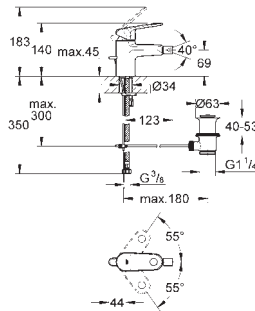

33 241 002

хром

143,30

Europlus
Смеситель однорычажный для биде DN 15 S-Size

монтаж на одно отверстие, металлический рычаг
GROHE SilkMove керамический картридж 35 мм
регулировка расхода воды, возможность установки мин. расхода 2,5 л/мин.
ограничитель температуры
GROHE StarLight хромированная поверхность
GROHE QuickFix Plus Монтажная система с центрирующей направляющей
аэратор с шаровым шарниром, сливной гарнитур 1 1/4", гибкая подводка,