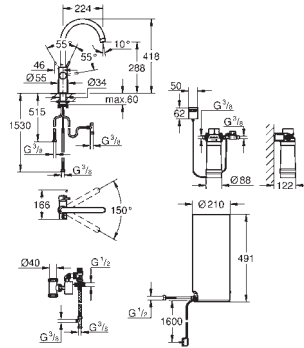

new

30 079 001
30 079 DC1

хром
суперсталь

1 376,75
1 583,26

GROHE Red Duo

Смеситель и бойлер L-size

включает в себя:

GROHE Red Duo однорычажный смеситель для мойки
монтаж на одно отверстие

C-излив

GROHE ChildLock кнопка для безопасного открывания кипящей воды

Тройная защита от случайной активации кипящей воды

GROHE StarLight хромированная поверхность

GROHE SilkMove керамический картридж **28 мм**

GROHE CoolTouch

Теплоизолированный трубкообразный излив

область поворота 150°

раздельные водотоки внутри излива

гибкие соединительные шланги

подключение для бойлера GROHE Red

GROHE Red бойлер L-size

резервуар для кипящей и горячей воды

5.5 литров 100° C кипящей воды

Общая емкость 7 литров

давление: 1-7 бар

гибкие шланги подключения и выход для кипящей воды

Одобрено в CE

напряжение подключения 230 V 50 Hz

потребляемая мощность 2100 Вт

потребляемая мощность в режиме ожидания 15 Вт

класс энергопотребления A

GROHE Red Фильтр с головкой для фильтра

для защиты бойлера от накипи

Объем 600 л при 15° dKH

5-ступенчатый фильтр

счетчик расхода фильтрованной воды