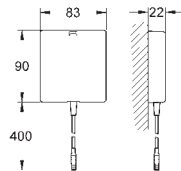

Импульсный источник питания

для инфракрасной электроники с дизайном датчика „одно окно“
импульсный источник питания с рабочим напряжением 100-230 В AC, 50 - 60 Гц
для скрытой розетки с крышкой и разгрузкой натяжения