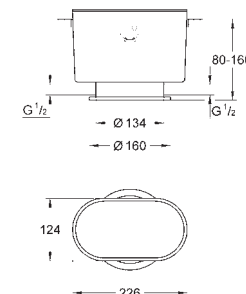

Монтажный набор для отдельностоящего смесителя на одно отверстие для ванны

(для 25 044/25 046/25 047)

без комплекта верхней монтажной части
цоколь с горизонтально-радиальным выравниванием
выравнивание пола 80 - 160 мм
1/2"-подключения (подача горячей/холодной воды)
пробка
крепежный материал

13 139 000

хром

155,82