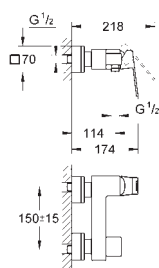

23 138 000

хром

162,20

**Eurocube**

**Смеситель однорычажный для биде DN 15 S-Size**

монтаж на одно отверстие  
металлический рычаг  
**GROHE SilkMove** керамический картридж 28 мм  
ограничитель температуры  
**GROHE StarLight** хромированная поверхность  
**GROHE QuickFix Plus** Монтажная система  
аэратор с шаровым шарниром  
сливной гарнитуры 1 1/4"  
гибкая подводка