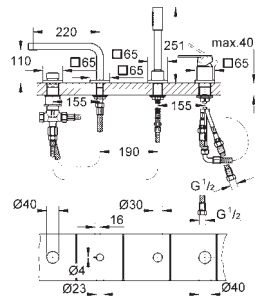

19 579 000

хром

667,42

Quadra

Смеситель однорычажный для ванны на 4 отверстия

GROHE SilkMove керамический картридж Ø 46 мм

GROHE StarLight хромированная поверхность

включает в себя:

фиксатор для излива(смонтированный)

элемент управления однорычажного смесителя, излив для ванны с аэратором,

переключатель ванна/душ, ручной душ Sena (28 341)

металлический душевой шланг 2000 мм

гибкая подводка, подключение для душевого шланга

с защитой от обратного потока

может быть использован с 29 037 000

без встроенного монтажного короба