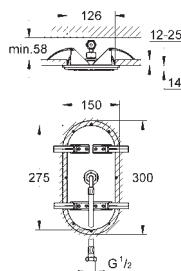

Rainshower Veris 300

Потолочный душ

Rain
300 x 150 мм
металл
резьбовое соединение 1/2"
GROHE DreamSpray превосходный поток воды
GROHE StarLight хромированная поверхность
с системой **SpeedClean** против известковых отложений
может использоваться с проточным водонагревателем

27 471 000

хром

324,25