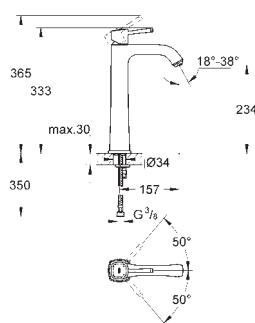

23 313 000
23 313 IGO

хром
хром/золото

340,97
438,87

Grandera
Смеситель однорычажный для раковины DN 15 XL-Size

для свободностоящих раковин
GROHE SilkMove керамический картридж 28 мм
ограничитель температуры
GROHE StarLight хромированная поверхность
GROHE EcoJoy Технология совершенного потока при уменьшенном расходе воды
GROHE QuickFix быстрая монтажная система
GROHE AquaGuide регулируемый аэратор 5,7 л/мин
гладкий корпус
гибкая подводка
минимальное давление 1,0 бар