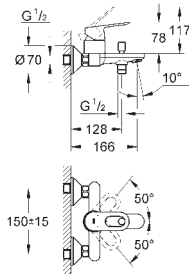

23 341 000

хром

77,23

VauLoop

Смеситель однорычажный для ванны, DN 15

настенный монтаж

металлический рычаг

GROHE Longlife Керамический картридж 46 мм

GROHE StarLight хромированная поверхность

регулировка расхода воды

автоматический переключатель: ванна/душ

излив с аэратором

отвод для душа снизу 1/2" со встроенным

обратным клапаном

скрытые S-образные эксцентрики

отражатель из металла

с защитой от обратного потока

дополнительный ограничитель температуры (46 308 000)