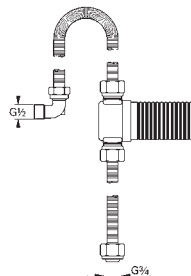

28 995 000

136,21

Talentofill
Соединительный гарнитур, DN 20
со встроенным прерывателем трубы
включает в себя:
- встроенный прерыватель трубы № продукта
28 994
(вид A2, DIN 1988, часть IV)
- 3,5 м-гибкая присоединительная труба (2 части)
без розетки (19 954)