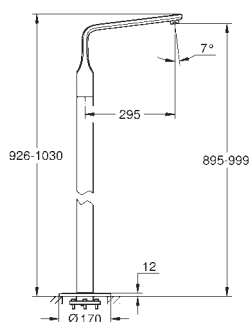

# GROHE VERIS

Артикул

Цвет

Цена брутто  
Без НДС, €

**32 222 001**

хром

**1 648,97**

**Veris**  
**Смеситель однорычажный для ванны, DN 15**  
**напольный монтаж**  
комплект верхней монтажной части для 45 984  
без встроенного механизма  
**GROHE SilkMove** керамический картридж Ø 46 мм  
**GROHE StarLight** хромированная поверхность  
автоматический переключатель: ванна/душ  
поворотный излив с аэратором и стопором  
вынос 295 мм  
встроенный обратный клапан в душевом отводе 1/2"  
держатель ручной душ  
GROHE Ondus ручной душ 27 184 000  
душевой шланг 1500 мм 1/2" x 1/2"  
**с защитой от обратного потока**  
минимальное давление 1,0 бар  
requires rough-in set 29 038