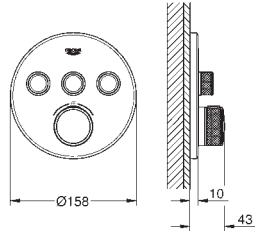

# GROHE GROHTHERM SMARTCONTROL

Артикул

Цвет

Цена брутто  
Без НДС, €

new

29 121 000

хром

432,40