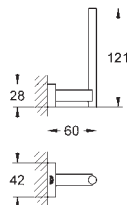

Essentials Cube

Держатель запасного рулона бумаги

металл

скрытое крепление

GROHE StarLight хромированная поверхность

40 513 001

хром

55,82