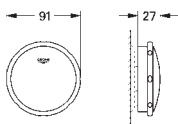

Talento

Сливной и переливной гарнитур

комплект готового монтажа
розетки, пробки
монтажные принадлежности
для комбинации с Talento
28 939/28 943

GROHE StarLight хромированная поверхность

28 939 000

44,21