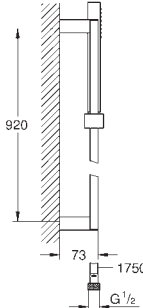

Euphoria Cube Stick
Душевой гарнитур с 1 режимом струи
включает в себя:
Ручной душ (27 698 000)
душевая штанга 900 мм (27 841 000)
душевой шланг 1750 мм (28 388 000)
GROHE DreamSpray превосходный поток воды
GROHE StarLight хромированная поверхность
с системой **SpeedClean** против известковых отложений
Внутренний охлаждающий канал для продолжительного срока службы
Twistfree против перекручивания шланга
может использоваться с проточным водонагревателем

26 405 000 хром 65,73