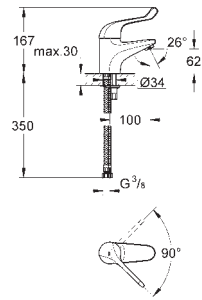

GROHE БЕЗОПАСНЫЕ СМЕСИТЕЛИ

Артикул

Цвет

Цена брутто
Без НДС, €

32 789 000

хром

148,36

Безопасные смесители

Смеситель однорычажный безопасный для раковины, DN 15

монтаж на одно отверстие

гладкий корпус

GROHE StarLight хромированная поверхность

GROHE EcoJoy Технология совершенного потока

при уменьшенном расходе воды

керамический картридж

регулировка расхода воды, настраиваемый ограничитель температуры

устанавливаемый мин. расход 6 л/мин., ламинарный регулятор струи 9 л/мин.

металлический рычаг, длина рычага 120 мм, система быстрого монтажа

гибкая подводка,

32 788 000

хром

159,78

то же, со сливным гарнитуром 1 1/4"