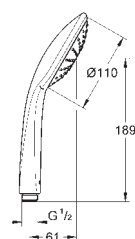

27 265 000

хром

23,53

Euphoria 110 Mono

Ручной душ, 1 вид струи

Rain

GROHE DreamSpray превосходный поток воды

GROHE StarLight хромированная поверхность

с системой **SpeedClean** против известковых отложений

Внутренний охлаждающий канал для продолжительного срока службы,

универсальное крепление, подходящее к любому стандартному шлангу

может использоваться с проточным водонагревателем,