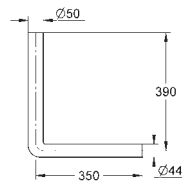

Сливная трубка
390 x 350 мм

38 735 000

38,77