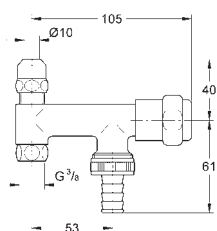

41 030 000

хром

29,37

Eggemann

WAS вентиль „Eckfix“ 3/8"

Крепление на угловой вентиль с защитой от обратного потока
Размер оси 60 мм
Резервуар для смазки 3/8" для запорного
подсоединения шланга с обратным клапаном
с защитой от обратного потока
GROHE StarLight хромированная поверхность
для использования с воздухоотводным клапаном типа C 41238000