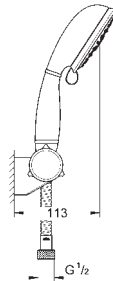

27 805 000

хром

44,96

New Tempesta Rustic 100

Душевой набор, 4 режима струи

включает в себя:

ручной душ (27 608 000)

регулируемый настенный держатель (27 595 000)

душевой шланг Relexaflex 1750 мм 1/2" x 1/2" (28 154 000)

GROHE EcoJoy ограничитель расхода воды 9,5 л/мин

GROHE DreamSpray превосходный поток воды

GROHE StarLight хромированная поверхность

с системой **SpeedClean** против известковых отложений

Внутренний охлаждающий канал для продолжительного срока службы

может использоваться с проточным водонагревателем

минимальное давление 1,0 бар