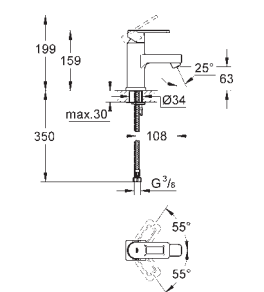

23 105 000

хром

183,54

Quadra
Смеситель однорычажный для раковины DN 15 S-Size

монтаж на одно отверстие
GROHE SilkMove керамический картридж 35 мм
регулировка расхода воды
GROHE StarLight хромированная поверхность
система быстрого монтажа
аэратор
гладкий корпус
гибкая подводка