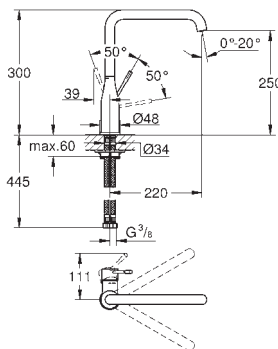

## GROHFlexx Гибкий шланг с пружиной для смесителя на мойку

гибкий шланг с пружиной для смесителя для мойки Essence

для 30 294 000/30 294 DCO

**GROHFlexx kitchen** Гибкий силиконовый шланг

с крепежным набором