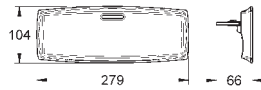

GROHE GRANDERA

Артикул

Цвет

Цена брутто
Без НДС, €

18 651 000

92,21

Grandera

Полочка GROHE EasyReach

материал: керамика
включает монтажный комплект
для 23 316 000/23 316 IGO
23 317 000/23 317 IGO