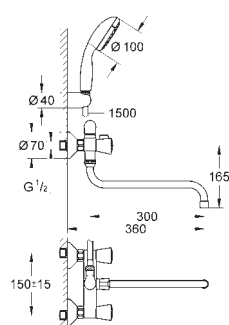

26 792 001

хром

140,00

Costa S

Универсальный смеситель, DN 15

настенный монтаж
металлические рукоятки
с теплоизоляцией
привинчивающаяся

Carbodur керамический вентиль
переключатель ванна/душ
скрытые S-образные эксцентрики

S-эксцентрик 3/4" x 3/4" (12 419)

излив 300 мм (13 017)

ручной душ New Tempesta 100, один вид струи,

9,5 л/мин (27 923 000)

душевой шланг Relexaflex 1500 мм 1/2" x 1/2" (28 151 000)

настенный держатель ручного душа (28 605 000)

GROHE StarLight хромированная поверхность