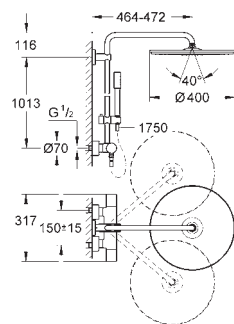

GROHE ДУШЕВЫЕ СИСТЕМЫ RAINSHOWER

Артикул

Цвет

Цена брутто
Без НДС, €

27 174 001

хром

908,83

Rainshower System 400

Душевая система с термостатом для настенного монтажа включает в себя:

горизонтальный поворотный душевой кронштейн 450 мм

настенный термостат с аквадиммером

выбор между:

Верхний душ Rainshower Cosmopolitan 400 (28 778 000)

с шаровым шарниром, угол поворота ± 20°

ручной душ Sena (28 034 000)

регулируется по высоте с помощью

скользящего элемента (12 140 000)

душевой шланг, 1.750 мм 1/2" x 1/2" (28 025)

GROHE TurboStat встроенный термоэлемент

GROHE CoolTouch

GROHE DreamSpray превосходный поток воды

GROHE StarLight хромированная поверхность

с системой SpeedClean против известковых отложений

Внутренний охлаждающий канал для продолжительного срока службы

совместим с проточным водонагревателем

от 18 кВт/ч

минимальный расход воды 7л/мин

минимальное давление 1,0 бар