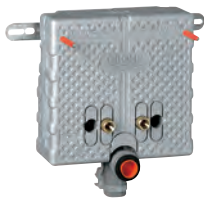

37 576 000

110,25

Uniset для раковины

для смесителей на одно отверстие шумопоглощающий EPS-модуль для обмуровки, с закрытой поверхностью рельсовые адаптеры для крепления модуля, для одиночного или рядного монтажа, крепежные принадлежности для одиночного монтажа, регулируемые по высоте подключения для смесителя и слива, болты-держатели для раковины, расстояние между болтами 280 мм, смывное колено, выдерживающее высокую температуру, DN 50, уплотнение $\varnothing$ 32 мм, 2 подключения смесителя DN 15, крепежный материал для раковины **без вертикальных кронштейнов**