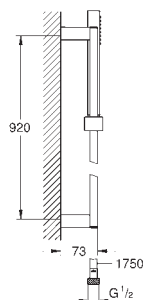

27 890 000

хром

179,39

Euphoria Cube+ Stick

Душевой гарнитур с 1 режимом струи

включает в себя:

ручной душ, металл (27 888 000)

душевая штанга 900 мм (27 841 000)

металлический шланг 1750 мм (28 025 000)

GROHE EcoJoy ограничитель расхода воды 9,5 л/мин

GROHE DreamSpray превосходный поток воды

GROHE StarLight хромированная поверхность

с системой **SpeedClean** против известковых отложений

Внутренний охлаждающий канал для продолжительного срока службы

Twistfree против перекручивания шланга

может использоваться с проточным водонагревателем

минимальное давление 1,0 бар