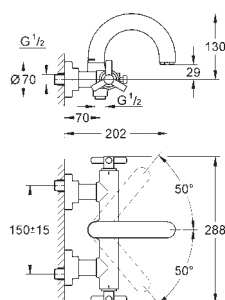

Atrio
Смеситель для ванны, 1/2"
настенный монтаж
керамические вентили 1/2", 90°
GROHE StarLight хромированная поверхность
автоматический переключатель: ванна/душ
поворотный, трубообразный излив с
ограничителем поворота
азрактор
встроенные обратные клапаны в душевом отводе 1/2"
скрытые S-образные эксцентрики
с защитой от обратного потока
без душевого гарнитура
с ручкой Ypsilon

19 394 000

хром

354,83