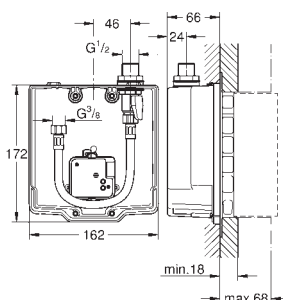

36 337 000

80,63

Euroeco Cosmopolitan E

Скрытый монтажный ящик

для скрытого монтажа

для подключения к предварительно смешанной или холодной воде

для комплекта верхней монтажной части

запорный клапан

соединительная коробка для электропитания

для

36 273 000, 36 335 SDO, 36 334 SDO, 36 411 000