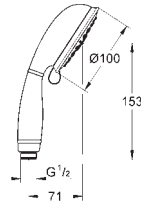

GROHE NEW TEMPESTA RUSTIC

Артикул

Цвет

Цена брутто
Без НДС, €

27 608 000

хром

32,96

New Tempesta Rustic 100

Ручной душ, 4 вида струй

GROHE Rain O², Rain, Massage, Jet

GROHE EcoJoy ограничитель расхода воды 9,5 л/мин

GROHE DreamSpray превосходный поток воды

GROHE StarLight хромированная поверхность

с системой **SpeedClean** против известковых отложений

Внутренний охлаждающий канал для продолжительного срока службы

универсальное крепление, подходящее к любому стандартному шлангу

может использоваться с проточным водонагревателем