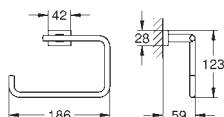

стекло / металл  
включает в себя:  
держатель (40 508 001)  
мыльница (40 368 001)  
скрытое крепление  
**GROHE StarLight** хромированная поверхность

40 510 001

хром

38,45

**Essentials Cube**  
**Кольцо для полотенца**