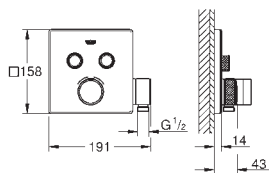

Grotherm SmartControl

Термостат для встраиваемого монтажа на 2 выхода со встроенным держателем для ручного душа

комплект верхней монтажной части для

GROHE Rapido SmartBox 35 600 000

металлическая накладная панель с **GROHE QuickFix** (скрытые эксцентрики, уплотнение, скрытый монтаж), регулируемая на 6°

GROHE StarLight хромированная поверхность

SmartControl нажать для вкл/выкл, повернуть для увеличения напора

воды от режима EcoJoy до максимального напора воды

заменяемые символы, **GROHE TurboStat** встроенный термoeлемент

стопор безопасности при 38°C

GROHE SafeStop Plus (дополнительная опция)

дополнительный ограничитель температуры при 43° C

встроенные обратные клапаны и грязеулавливающие фильтры

возможность одновременного включения нескольких точек водоотвода

встроенный держатель для ручного душа и подключение для душевого шланга 1/2"

без встроенного механизма

распределение расхода:

выход В = 24 л/мин

ручной душ = 12 л/мин