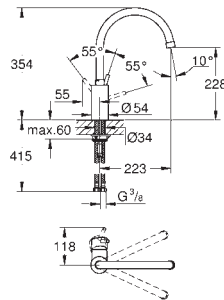

**GROHE EasyDock M** Встроенный магнит для плотного

прилегания кронштейна и лейки

поворотный излив, радиус поворота 360°

**с защитой от обратного потока**

гибкая подводка

система быстрого монтажа

**32 661 001**  
**32 661 DC1**