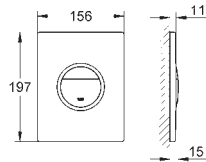

Nova Cosmopolitan Light
Накладная панель

2 объема смыва или прерывание смыва старт/стоп, подсветка панели по контуру кнопки
LED подсветка (цвета: синий, красный, желтый, зеленый), индивидуальная настройка цвета подсветки, кнопка включение/выключение, таймер для индивидуального программирования работы подсветки
длина соединительного кабеля 3 м
Трансформатор для внешнего монтажа, напряжение подключения 230 V AC, 50/60 Hz, 2.0 VA, Этот продукт содержит встроенные светодиодные лампы, которые не могут быть заменены: класс энергоэффективности: A +
Одобрено в CE
для пневматического смывного клапана
для вертикального и горизонтального монтажа
156 x 197 мм, из ABS
GROHE StarLight хромированная поверхность
GROHE EcoJoy Технология совершенного потока
при уменьшенном расходе воды

38 765 000

хром

50,89

38 765 SH0

альпин-белый

41,59

38 765 P00

матовый хром

51,39