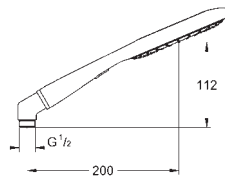

27 447 000

хром / розовый

73,05

Rainshower Icon 150

Ручной душ, 2 вида струй

Rain, SmartRain

Эко функция - ограничение расхода воды

металлический угловой адаптер для комбинации ручного душа и душевого шланга

GROHE EcoJoy Технология совершенного потока

при уменьшенном расходе воды

GROHE CoolTouch

GROHE DreamSpray превосходный поток воды

GROHE StarLight хромированная поверхность

с системой **SpeedClean** против известковых отложений

Внутренний охлаждающий канал для продолжительного срока службы

универсальное крепление, подходящее к любому стандартному шлангу

может использоваться с проточным водонагревателем