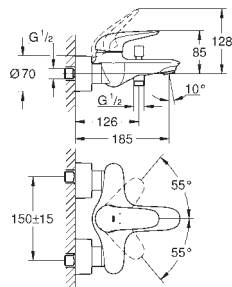

GROHE EUROSTYLE

Артикул Цвет Цена брутто
Без НДС, €

23 726 003 **хром** **106,07**
23 726 LS3 **белая луна/хром** **137,88**

Eurostyle
Смеситель однорычажный для ванны, DN 15
настенный монтаж
металлический рычаг (без отверстия)
GROHE SilkMove керамический картридж 35 мм
с ограничителем температуры
GROHE StarLight хромированная поверхность
регулировка расхода воды
автоматический переключатель: ванна/душ
аэратор
встроенный запорный клапан в душевом отводе 1/2"
скрытые S-образные эксцентрики
с защитой от обратного потока
отражатель из металла