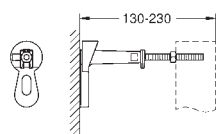

GROHE RAPID SL ДЛЯ СВОБОДНОГО МОНТАЖА

Артикул

Цвет

Цена брутто
Без НДС, €

38 558 00M

14,10

**Rapid SL Настенный уголок
для монтажа перед стеной**

для крепления элементов к капитальной
стене или перед стеной-перегородкой
бесступенчатая регулировка глубины от
130 - 203 мм

облицовка для одиночного или рельсового
монтажа

крепежный материал

2 шт