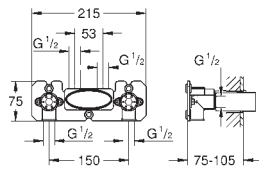

GROHE RAINSHOWER SYSTEM SMARTCONTROL

Артикул

Цвет

Цена брутто
Без НДС, €

new

26 449 000

101,98

Grohtherm SmartControl

Встраиваемый механизм для настенного/скрытого монтажа

настенный монтаж

2 отвода 1/2"

глубина монтажа 75 - 105 мм

Смывной клапан

материал для уплотнения к стене в комплекте

шаблон для монтажа

new