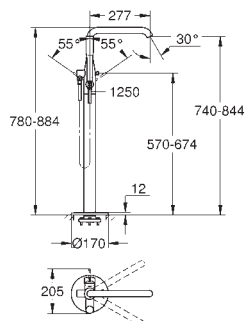

23 491 001
23 491 DC1

хром
суперсталь

809,99
992,30

Essence

Смеситель однорычажный для ванны, DN 15 напольный монтаж

комплект верхней монтажной части для 45 984

без встроенного механизма

GROHE SilkMove керамический картридж 35 мм с ограничителем температуры

GROHE StarLight хромированная поверхность

автоматический переключатель: ванна/душ

поворотный излив с аэратором и стопором

вынос 277 мм

встроенный обратный клапан в душевом отводе 1/2"

держатель ручного душа

Euphoria Cosmopolitan Stick Ручной душ (27 806 000) 7,6 л/мин

душевой шланг Silverflex 1.250 мм (28 362 000)

с защитой от обратного потока

минимальное давление 1,0 бар