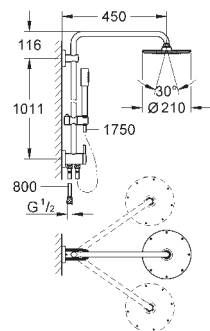

совместим с проточным водонагревателем

от 18 кВт/ч

минимальный расход воды 7л/мин

минимальное давление 1,0 бар

ДУШИ

27 058 000

хром

509,04