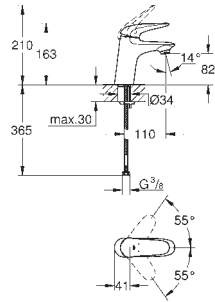

GROHE EUROSTYLE

Артикул

Цвет

Цена брутто
Без НДС, €

23 715 003

хром

74,43

Eurostyle
Смеситель однорычажный для раковины DN 15 S-Size

монтаж на одно отверстие
металлический рычаг (без отверстия)
GROHE SilkMove керамический картридж 35 мм
регулировка расхода воды
с ограничителем температуры
GROHE StarLight хромированная поверхность
GROHE EcoJoy 5,7 л/мин
GROHE QuickFix быстрая монтажная система
гладкий корпус
гибкая подводка