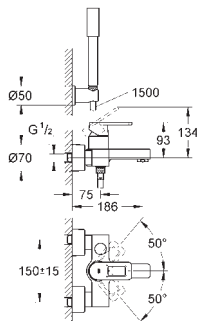

32 639 000

хром

299,19

Quadra

Смеситель однорычажный для ванны, DN 15

настенный монтаж

GROHE SilkMove керамический картридж Ø 46 мм

GROHE StarLight хромированная поверхность

регулировка расхода воды

автоматический переключатель: ванна/душ

азрастор

отвод для душа снизу 1/2" со встроенным

обратным клапаном

скрытые S-образные эксцентрики

с защитой от обратного потока

с душевым гарнитуром

ручной душ Sena (28 034 000)

настенный держатель душа

душевой шланг 1500 мм 1/2" x 1/2"