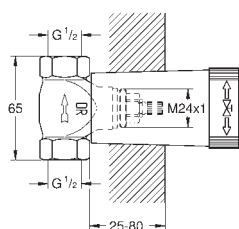

Механизм скрытого вентиля, 1/2"

предварительно смонтированная
вентильная головка 1/2"
короткий шпindel, защитная втулка, резьбовое соединение 1/2", DR-латунь

29 802 000

30,44

**то же, 3/4", предварительно смонтированная
головка 3/4", резьбовое соединеие 3/4"**

29 805 000

49,10

**то же, 1", предварительно смонтированная
головка 1", резьбовое соединение 1"**

29 801 000

15,92