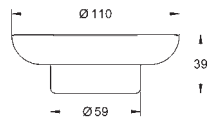

40 368 001

5,77

Essentials

Мыльница

стекло

подходит для держателей:

Essentials (40 369)

Essentials Cube (40 508)

Bau Cosmopolitan (40 585)

Essentials Authentic (40 652)