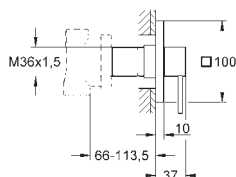

19 590 000

хром

141,58

Allure

Переключатель на 5 положений

комплект верхней монтажной части для

29 033

без встраиваемого механизма

завинчивающаяся розетка

плавная регулировка глубины монтажа

66 - 113 мм

использовать только с встраиваемым механизмом

GROHE StarLight хромированная поверхность