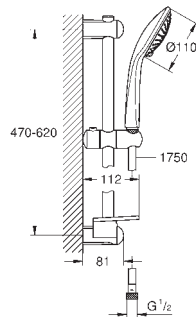

27 232 001

хром

84,75

Euphoria 110 Champagne

Душевой гарнитур, 3 вида струй

включает в себя:

ручной душ Champagne (27 222 000)

душевая штанга, 600 мм (27 499 000)

душевой шланг 1750 мм (28 388 000)

Полочка **GROHE EasyReach** (27 596 000)

GROHE SprayDimmer

GROHE DreamSpray превосходный поток воды

GROHE StarLight хромированная поверхность

GROHE QuickFix (регулируемое расстояние между

настенными креплениями штанги позволяет использовать

для монтажа уже имеющиеся отверстия в стене)

с системой **SpeedClean** против известковых отложений

Внутренний охлаждающий канал для продолжительного срока службы

Twistfree против перекручивания шланга