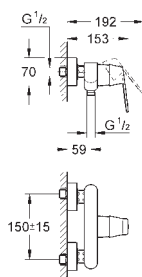

32 840 000

хром

70,13

то же, с цепочкой

32 837 000

хром

75,49

**Eurosmart Cosmopolitan**  
**Смеситель однорычажный для душа, DN 15**