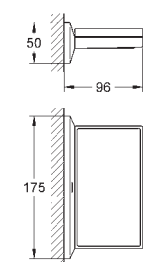

40 504 000

хром

315,38

**Allure Brilliant**  
полочка с мыльницей  
GROHE StarLight хромированная поверхность

40 496 000

хром

216,81

**Allure Brilliant**  
держатель для полотенца  
двойной  
GROHE StarLight хромированная поверхность  
длина 431 мм  
неповоротный