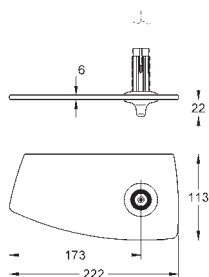

28 549 000

36,16

Movario

Полочка

Акриловая полочка, для крепления на
нижней части душевой штанги 28 398 000