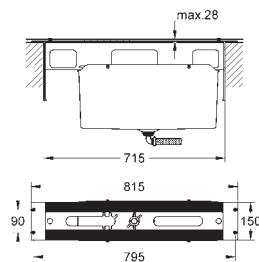

29 037 000

556,12

Комплект для ванны на 4/5 отверстий
встраиваемая часть **для монтажа на плиточном бортике**

включает в себя:
монтажная рамка
улавливающее устройство со встроенным сливом для проникающей воды