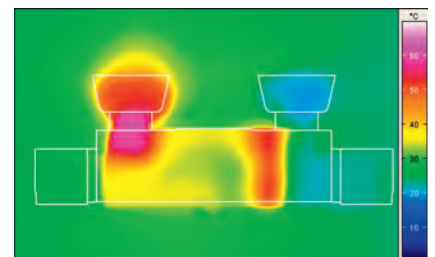

Термограмма устройства без технологии Grohe CoolTouch