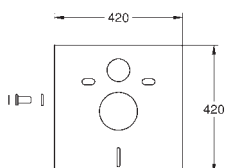

37 131 000

26,73

Звукоизоляционный комплект

для унитаза

Звукоизоляционная панель

2 резиновые втулки