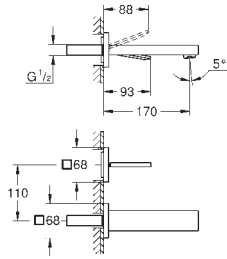

GROHE EUROCUBE JOY

Артикул

Цвет

Цена брутто
Без НДС, €

19 997 000

хром

191,56

Eurocube Joy
Смеситель для раковины на два отверстия
M-Size

настенный монтаж
комплект верхней монтажной части для
23 429 000

без встраиваемого механизма

GROHE StarLight хромированная поверхность

GROHE EcoJoy SpeedClean аэратор с ограничением расхода воды 5,7 л/мин

размер по осям 110 мм

вынос 170 мм

19 998 000

хром

201,72

то же, вынос 231 мм