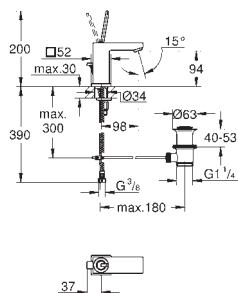

GROHE EUROCUBE JOY

Артикул

Цвет

Цена brutto
Без НДС, €

23 654 000

хром

169,29

Eurocube Joy
Смеситель однорычажный для раковины DN 15
S-Size

монтаж на одно отверстие
металлический рычаг
GROHE FeatherControl Joystick картридж
GROHE StarLight хромированная поверхность
GROHE EcoJoy SpeedClean аэратор с ограничением расхода воды 5,7 л/мин
GROHE QuickFix Plus Монтажная система
сливной гарнитур 1 1/4"
гибкая подводка