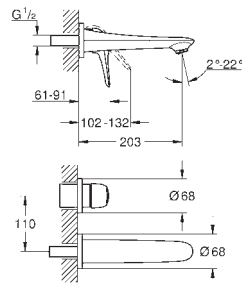

Артикул Цвет Цена brutto
Без НДС, €

19 571 003 хром **159,53**
19 571 LS3 белая луна/хром **200,75**

Eurostyle
Смеситель для раковины на два отверстия
M-Size

настенный монтаж
без встраиваемого механизма
комплект верхней монтажной части для
23 571 000
металлическая розетка
металлическая рукоятка (с отверстием)
GROHE StarLight хромированная поверхность
GROHE AquaGuide регулируемый аэратор
размер по осям 110 мм
вынос 203 мм