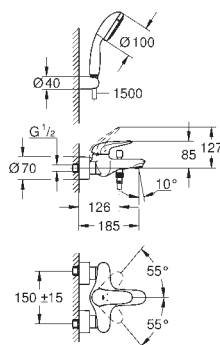

23 729 003 **хром** **122,82**

Eurostyle
Смеситель однорычажный для ванны, DN 15
настенный монтаж
металлический рычаг (без отверстия)
GROHE SilkMove керамический картридж 35 мм
с ограничителем температуры
GROHE StarLight хромированная поверхность
регулировка расхода воды
автоматический переключатель: ванна/душ
аэратор
встроенный запорный клапан в душевом отводе 1/2"
скрытые S-образные эксцентрики
отражатели из металла
с душевым набором
включает в себя:
New Tempesta 100 ручной душ, 2 режима, 9.5 л/мин (26 161 000)
настенный держатель ручного душа (28 605 000)
душевой шланг Relaxaflex 1500 мм 1/2" x 1/2" (28 151 000)