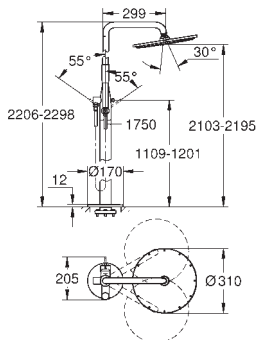

Артикул

Цвет

Цена брутто
Без НДС, €

new

23 741 001
23 741 DC1

хром
суперсталь

1 367,97
1 778,36

Essence

Смеситель однорычажный для душа, свободстоящий 1/2" напольный монтаж

комплект верхней монтажной части для 45 984 001

без встроенного механизма

GROHE SilkMove керамический картридж 35 мм с ограничителем температуры

GROHE StarLight хромированная поверхность

автоматический переключатель:

верхний душ/ручной душ

360° горизонтальный поворотный душевой кронштейн

встроенный обратный клапан в душевом отводе 1/2"

держатель ручного душа

Rainshower Cosmopolitan 310 Верхний душ 9.5 л/мин (27 477 000)

с шаровым шарниром

угол поворота ± 15°

GROHE DreamSpray превосходный поток воды

с системой **SpeedClean** против известковых отложений

Euphoria Cosmopolitan Stick Ручной душ (27 806 000) 7,6 л/мин

душевой шланг 1750 мм (28 388 000)

с защитой от обратного потока

минимальное давление 1,0 бар