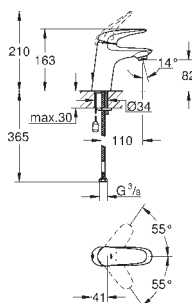

23 713 003

хром

74,43

Eurostyle
Смеситель однорычажный для раковины DN 15 S-Size
монтаж на одно отверстие
металлический рычаг (без отверстия)
GROHE SilkMove керамический картридж 35 мм
регулировка расхода воды
с ограничителем температуры
GROHE StarLight хромированная поверхность
GROHE EcoJoy 5,7 л/мин
GROHE QuickFix быстрая монтажная система
цепочка
гибкая подводка