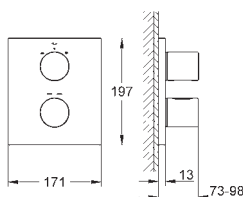

Grohtherm 3000 Cosmopolitan
Термостат для ванны

комплект верхней монтажной части для GROHE Rapido T 35 500 000 прямоугольная настенная металлическая розетка со скрытым креплением и уплотнителем, **GROHE StarLight** хромированная поверхность
стопор безопасности при 38°C

GROHE SafeStop Plus (дополнительная опция)
дополнительный ограничитель температуры при 43° С
аквадиммер многофункциональный:

затвор воды и регулятор расхода
переключатель на 2 положения
без встраиваемого механизма

35 500 000

173,66

Rapido T Встроенный универсальный термостат

19 468 000
19 468 DCO
19 468 LSO

хром
суперсталь
белая луна/хром

299,07
372,68
359,91