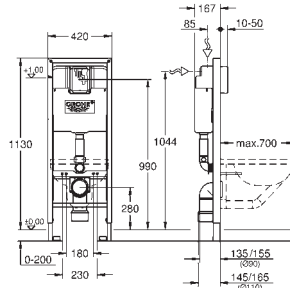

GROHE RAPID SL ДЛЯ ЛЮДЕЙ С ОГРАНИЧЕННЫМИ ВОЗМОЖНОСТЯМИ

Артикул

Цвет

Цена брутто
Без НДС, €

38 675 001

264,71

Rapid SL для подвешенного унитаза

смывной бачок 6 - 9 л

монтажная высота 1,13 м

исполнение для людей с ограниченными возможностями

для унитаза длиной 70 см

для монтажа перед стеной или стеной перегородкой

самонесущая стальная рама с

порошковым напылением

подготовлена для облицовки

фиксированные подключения

для одиночного или рядного монтажа

крепежный материал

проверено -TUEV

2 болта-держателя для унитаза

крепление для керамики

расстояние между болтами 180/230 мм

выходной патрубок для унитаза Ø 90 мм

регулировка глубины монтажа

редуктор Ø 90/110 мм

впускной и смывной гарнитуры

Пневматический смывной клапан с тремя режимами

слева: 2-х объёмный, старт/стоп, или непрерывный

Арматурная группа I

с изоляцией от конденсационной влаги

подключение воды DN 15

без принадлежностей для монтажа

перед стеной