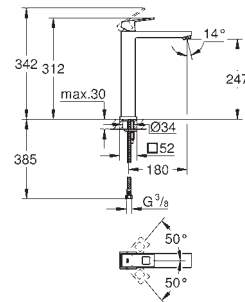

23 406 000

хром

210,04

**Eurocube
Смеситель однорычажный для раковины DN 15
XL-Size**

монтаж на одно отверстие
металлический рычаг
для свободностоящих раковин
GROHE SilkMove керамический картридж **28 мм**
ограничитель температуры
GROHE StarLight хромированная поверхность
GROHE EcoJoy SpeedClean аэратор с ограничением расхода воды 5,7 л/мин
GROHE QuickFix Plus Монтажная система
гладкий корпус
гибкая подводка
минимальное давление 1,0 бар