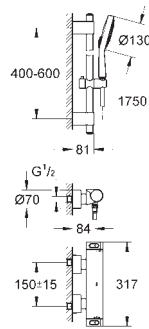

GROHE GROHTHERM 2000

Артикул

Цвет

Цена брутто
Без НДС, €

34 281 001

хром

346,37

Grohtherm 2000

Термостат для душа, DN 15 с душевым гарнитуром

состоит из

Grohtherm 2000 термостат для душа
(34 169 000)

Power&Soul Cosmopolitan 130 Душевой гарнитур,
душевая штанга 600 мм (27 731 000)
минимальное давление 1,0 бар