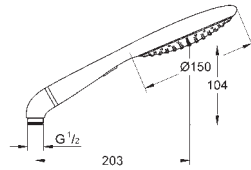

GROHE RAINSHOWER SOLO

Артикул

Цвет

Цена брутто
Без НДС, €

27 272 000

хром

83,70

Rainshower Solo 150

Ручной душ, 2 вида струй

Rain, SmartRain

Эко функция - ограничение расхода воды

Угловой переходник для комбинации ручных душей с душевыми гарнитурами

GROHE EcoJoy Технология совершенного потока при уменьшенном расходе воды

GROHE DreamSpray превосходный поток воды

GROHE StarLight хромированная поверхность

с системой **SpeedClean** против известковых отложений

Внутренний охлаждающий канал для продолжительного срока службы

универсальное крепление, подходящее к любому стандартному шлангу может использоваться с проточным водонагревателем