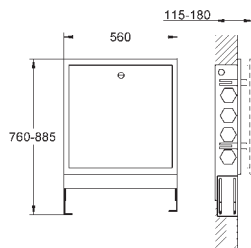

GROHE F-digital Deluxe

Встраиваемый блок для базового блока

для подключения светового, звукового и парового модулей

550 x 700 x 110 мм

высота (100мм) и глубина (50мм) регулируются

со съёмной передней панелью

с регулируемой передней рамкой для установки в стеновой нише

стальная поверхность, покрытие нанесено гальваническим методом (RAL 9010, белый)

толщина стальной поверхности 1мм

включает 2 монтажные направляющие и уголок для подключения источника питания и крепления монтажных материалов

47 837 000

52,00

GROHE F-digital Deluxe

Удлинительный кабель для генератора пара, 5 м

соединение между базовым блоком (36 362 000 или 27 934 000)

и генератором пара (36 362 000 или 27 934 000)

удлинение до 10 м