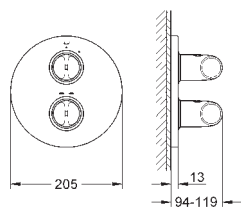

19 369 000

хром

435,80

Veris

Термостат для душа

комплект верхней монтажной части для GROHE Rapido T 35 500 000
без встраиваемого механизма, **GROHE StarLight** хромированная поверхность
GROHE SafeStop Plus встроенный ограничитель температуры при макс. 50°C
рукоятка расхода с экономичной кнопкой GROHE EcoButton
и индивидуально устанавливаемым стопором
керамические вентили 1/2", 180°, с настенными розетками **GROHE QuickFix** (скрытые эксцентрики, уплотнение, скрытый монтаж)
металлическая розетка
металлические рукоятки

35 500 000

173,66

Rapido T Встроенный универсальный термостат