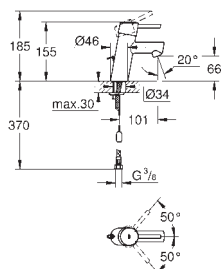

32 206 10E хром 95,18

Concetto
Смеситель однорычажный для раковины DN 15
S-Size
монтаж на одно отверстие
металлический рычаг
GROHE SilkMove керамический картридж 28 мм
с ограничителем температуры
GROHE StarLight хромированная поверхность
GROHE QuickFix быстрая монтажная система
аэратор
цепочка
гибкая подводка
класс шума I по DIN 4109