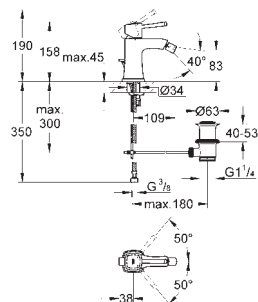

Grandera
Смеситель однорычажный для биде DN 15 M-Size
монтаж на одно отверстие
GROHE SilkMove керамический картридж 28 мм
ограничитель температуры
GROHE StarLight хромированная поверхность
GROHE QuickFix быстрая монтажная система
аэратор с шаровым шарниром
сливной гарнитура 1 1/4"
гибкая подводка
минимальное давление 1,0 бар

23 316 000 хром **300,22**
23 316 IGO хром/золото **386,42**