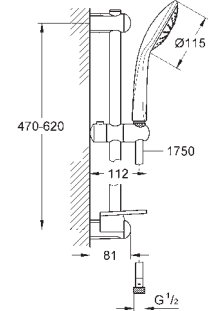

27 266 001

хром

62,31

Euphoria 110 Mono
Душевой гарнитур с 1 режимом струи

включает в себя:

- ручной душ Mono (27 265)
- душевая штанга, 600 мм (27 499 000)
- душевой шланг 1750 мм (28 388 000)
- Полочка **GROHE EasyReach** (27 596 000)

- **GROHE DreamSpray** превосходный поток воды, **GROHE StarLight** хромированная поверхность
- **GROHE QuickFix** (регулируемое расстояние между настенными креплениями штанги позволяет использовать для монтажа уже имеющиеся отверстия в стене)
- с системой **SpeedClean** против известковых отложений
- **Внутренний охлаждающий канал** для продолжительного срока службы
- **Twistfree** против перекручивания шланга