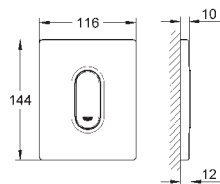

GROHE ПАНЕЛИ СМЫВА ДЛЯ ПИССУАРА

Артикул

Цвет

Цена брутто
Без НДС, €

38 857 000
38 857 SH0
38 857 P00

хром
альпин-белый
матовый хром

87,64
80,60
87,64

Arena Cosmopolitan
Накладная панель
механическая панель смыва для писсуара
комплект верхней монтажной части
для Rapido U или Rapido UMB
116 x 144 мм
механический функциональный элемент
минимальное давление 0,5 бар
максимальное давление 6 бар
1.0 - 6.0 настройка
Арматурная группа II
GROHE StarLight хромированная поверхность