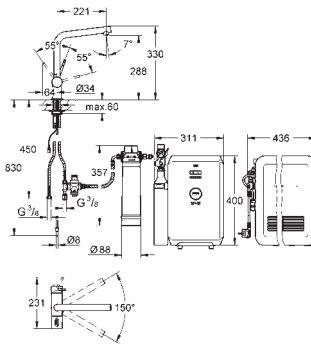

GROHE Blue Minta Professional
Стартовый комплект

включает в себя:

GROHE Blue Minta Смеситель однорычажный для мойки с функцией очистки водопроводной воды монтаж на одно отверстие

негазированная, среднегазированная, газированная керамический вентиль 1/2"

GROHE StarLight хромированная поверхность

GROHE SilkMove керамический картридж 35 мм

регулировка расхода воды

поворотный трубообразный излив

область поворота 150°

отдельные водотоки для питьевой и водопроводной воды

гибкая подводка

GROHE Blue Cube

Охладитель-корбанизатор 270 Вт, 230 V, 50 Hz

тип защиты IP 21

GROHE Blue фильтр на 600 л, регулируемая головка фильтра

GROHE Blue 425 гр баллон с углекислым газом (CO₂)

минимальное давление 2.0 бар