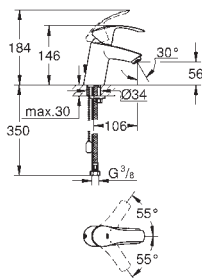

33 188 002 **хром** **59,00**

Eurosmart
Смеситель однорычажный для раковины DN 15 S-Size

монтаж на одно отверстие
металлический рычаг
GROHE SilkMove керамический картридж 35 мм
регулировка расхода воды
с ограничителем температуры
GROHE StarLight хромированная поверхность
GROHE EcoJoy 5,7 л/мин
GROHE QuickFix быстрая монтажная система
цепочка
гибкая подводка