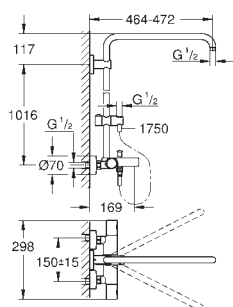

Euphoria System 180

Душевая система с термостатом для ванны; настенный монтаж включает в себя:

горизонтальный поворотный душевой

кронштейн 450 мм

настенный термостат с аквадиммером

выбор между:

верхний душ Euphoria Cosmopolitan (27 492 000)

хромированная душевая поверхность

душевая струя Rain

с шаровым шарниром, угол поворота ± 15°

излив для ванны

отдельный переключатель для ручного душа Euphoria 110 Massage (27 239 000)

регулируется по высоте с помощью

скользящего элемента

душевой шланг 1750 мм (28 388 000)

GROHE EcoJoy ограничитель расхода воды 9,5 л/мин

GROHE TurboStat встроенный термоэлемент

GROHE DreamSpray превосходный поток воды

GROHE StarLight хромированная поверхность

с системой **SpeedClean** против известковых отложений

Внутренний охлаждающий канал для продолжительного срока службы

Twistfree против перекручивания шланга

совместим с проточным водонагревателем от 18 кВт/ч

минимальный расход воды 7л/мин

минимальное давление 1,0 бар

new