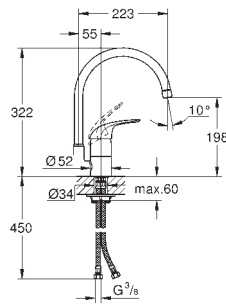

GROHE EUROECO / EUROECO SPECIAL

Артикул

Цвет

Цена брутто
Без НДС, €

32 752 000

хром

80,26

Euroeco

Смеситель однорычажный для мойки, DN 15

монтаж на одно отверстие

GROHE StarLight хромированная поверхность

GROHE SilkMove керамический картридж Ø 46 мм

аэратор

регулировка расхода воды

поворотный трубкообразный излив

радиус поворота 0°/150°/360°

металлический рычаг

гибкая подводка

система быстрого монтажа