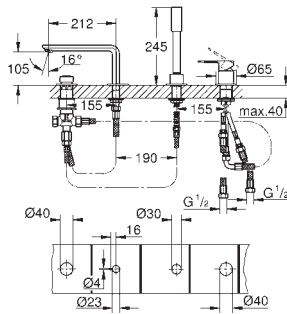

19 577 001
19 577 DC1

хром
суперсталь

636,17
720,20

Lineare

Смеситель однорычажный для ванны

на 4 отверстия

GROHE SilkMove керамический картридж 35 мм

с ограничителем температуры

GROHE StarLight хромированная поверхность

фиксатор для излива (смонтированный)

элемент управления однорычажного смесителя

металлический рычаг

излив для ванны с аэратором

переключатель ванна/душ

ручной душ Sena (28 034 000)

металлический душевой шланг 2000 мм

гибкая подводка

подключение для душевого шланга

с защитой от обратного потока

может быть использован с 29 037 000

минимальное давление 1,0 бар

new