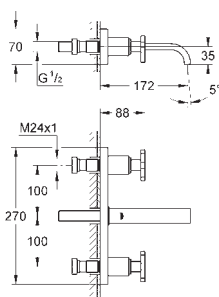

20 190 000

хром

440,91

Allure
Смеситель для раковины на три
отверстия, DN 15
S-Size

настенный монтаж
без встраиваемого механизма
набор для монтажа для 32 706 000
с металлической платой
керамические вентили 1/2" - 180°
GROHE StarLight хромированная поверхность
ограничитель расхода 8 л/мин
излив с аэратором
размер по осям 200 мм, вынос 172 мм,

20 192 000

хром

471,78

то же, вынос 220 мм