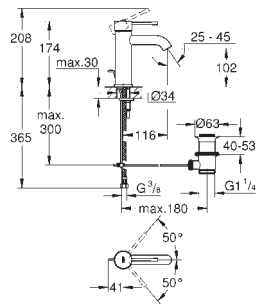

Артикул

Цвет

Цена брутто
Без НДС, €

23 589 001
23 589 DC1

хром
суперсталь

110,70
135,63

Essence
Смеситель однорычажный для раковины DN 15 S-Size
монтаж на одно отверстие
металлический рычаг
GROHE SilkMove керамический картридж **28 мм** с ограничителем температуры
GROHE StarLight хромированная поверхность
GROHE EcoJoy 5,7 л/мин
GROHE AquaGuide регулируемый аэратор
GROHE QuickFix Plus Монтажная система сливной гарнитуры 1 1/4"
гибкая подводка