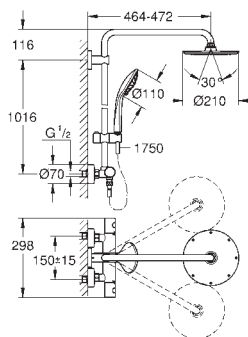

27 964 000

хром

504,00

Euphoria XXL System 210

Душевая система с термостатом для настенного монтажа

включает в себя:

горизонтальный поворотный душевой

кронштейн 450 мм

настенный термостат с аквадиммером

выбор между:

Rainshower Cosmopolitan Верхний душ 210 (28 368 000)

душевая струя Rain

с шаровым шарниром

угол поворота $\pm 15^\circ$

ручной душ Euphoria 110 Massage (27 221 000)

регулируется по высоте с помощью

скользящего элемента

душевой шланг 1750 мм (28 388 000)

GROHE TurboStat встроенный термоэлемент

GROHE DreamSpray превосходный поток воды

GROHE StarLight хромированная поверхность

с системой **SpeedClean** против известковых отложений

Внутренний охлаждающий канал для продолжительного срока службы

Twistfree против перекручивания шланга

GROHE MetalGrip эргономичная металлическая рукоятка

совместим с проточным водонагревателем от 18 кВт/ч

минимальный расход воды 7л/мин

минимальное давление 1,0 бар

дополнительная опция: Полочка GROHE EasyReach (26 362)