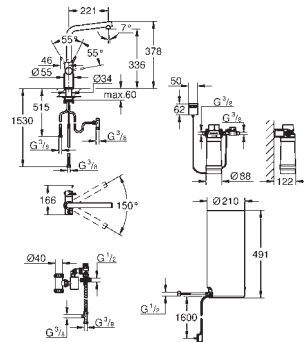

GROHE Red Duo

Смеситель и бойлер L-size

включает в себя:

GROHE Red Duo однорычажный смеситель для мойки
монтаж на одно отверстие

L-излив

GROHE ChildLock кнопка для безопасного открывания кипящей воды

Тройная защита от случайной активации кипящей воды

GROHE StarLight хромированная поверхность

GROHE SilkMove керамический картридж **28 мм**

GROHE CoolTouch

Теплоизолированный трубкообразный излив

область поворота 150°

раздельные водотоки внутри излива

гибкие соединительные шланги

подключение для бойлера GROHE Red

GROHE Red бойлер L-size

резервуар для кипящей и горячей воды

5.5 литров 100° C кипящей воды

Общая емкость 7 литров

давление: 1-7 бар

гибкие шланги подключения и выход для кипящей воды

Одобрено в CE

напряжение подключения 230 V 50 Hz

потребляемая мощность 2100 Вт

потребляемая мощность в режиме ожидания 15 Вт

класс энергопотребления A

GROHE Red Фильтр с головкой для фильтра

для защиты бойлера от накипи

Объем 600 л при 15° dKH

5-ступенчатый фильтр

счетчик расхода фильтрованной воды