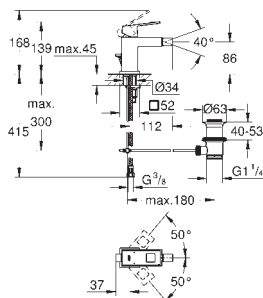

23 138 000

хром

162,20

**Eurocube**

**Смеситель однорычажный для биде DN 15 S-Size**

монтаж на одно отверстие  
металлический рычаг  
**GROHE SilkMove** керамический картридж 28 мм  
ограничитель температуры  
**GROHE StarLight** хромированная поверхность  
**GROHE QuickFix Plus** Монтажная система  
аэратор с шаровым шарниром  
сливной гарнитуры 1 1/4"  
гибкая подводка