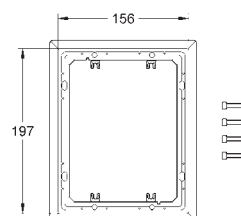

38 958 000

хром

66,99

Накладная рама

для установки со всеми панелями смыва GROHE Skate Cosmopolitan со стеклянной поверхностью

хромированный пластик

для закрытия широких швов плитки

защитное покрытие рамы 8 мм