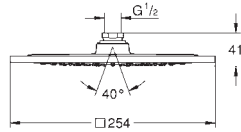

GROHE ВЕРХНИЕ ДУШИ RAINSHOWER F-SERIES

Артикул

Цвет

Цена брутто
Без НДС, €

27 285 000

хром

309,51

Rainshower F-Series 10"

Верхний душ с одним режимом

душевая струя Rain

254 x 254 мм

металл

шаровый шарнир +/- 20° вращающийся

резьбовое соединение 1/2"

GROHE EcoJoy ограничитель расхода воды 9,5 л/мин

GROHE DreamSpray превосходный поток воды

GROHE StarLight хромированная поверхность

с системой **SpeedClean** против известковых отложений

может использоваться с проточным водонагревателем

минимальное давление 1,0 бар

27 271 000

хром

312,66

то же, без ограничения расхода воды

27 251 000

хром

75,87