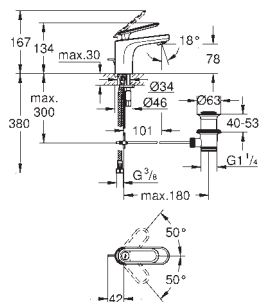

GROHE VERIS

Артикул Цвет Цена brutto
Без НДС, €

32 183 000 хром **306,24**

Veris
Смеситель однорычажный для раковины DN 15
S-Size

монтаж на одно отверстие
GROHE SilkMove керамический картридж **28 мм**
GROHE StarLight хромированная поверхность
система быстрого монтажа
аэратор с функцией SpeedClean, сливной гарнитур 1 1/4", гибкая подводка
минимальное давление 1,0 бар

32 186 000 хром **306,24**
то же, гладкий корпус