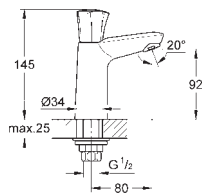

20 186 001

хром

50,46

Costa L

Вертикальный вентиль, DN 15

металлическая рукоятка
с теплоизоляцией
привинчивающаяся
маркировка: синяя
вентиль Longlife с резиновым
уплотнением
литой излив с аэратором
гайка подключения 1/2" с
отверстием 10,5 мм
GROHE StarLight хромированная поверхность