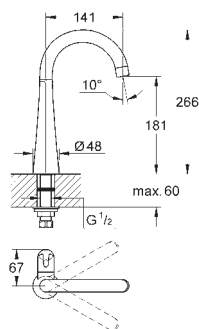

# GROHE ZEDRA / ZEDRA TOUCH

Артикул

Цвет

Цена брутто  
Без НДС, €

31 203 000

хром

349,81

**Zedra**  
**Смеситель однорычажный для мойки, DN 15**  
 встроенный запорный вентиль  
 монтаж на одно отверстие  
**GROHE StarLight** хромированная поверхность  
**GROHE SilkMove** керамический картридж Ø 46 мм  
 выдвижной излив с аэратором  
 автоматический переключатель  
 аэратор/**SpeedClean** душевая струя  
 автоматическое возвратное переключение  
 на аэратор после выключения  
 область поворота 140°  
**с защитой от обратного потока**  
 гибкие соединительные шланги  
 система быстрого монтажа