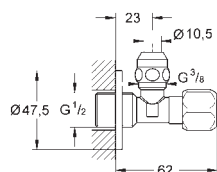

22 017 00M

хром

44,16

Универсальный угловой вентиль 1/2"

с цанговым зажимом
3/8"
для медной трубочки Ø 10 мм
Пластиковая рукоятка
маркировка: нейтральная
навинчивающаяся розетка
металл
10 шт
GROHE StarLight хромированная поверхность