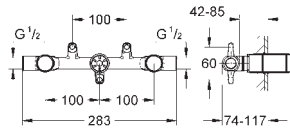

Артикул

Цвет

Цена брутто
Без НДС, €

29 025 000

184,91

Двухвентильный смеситель, встраиваемый механизм, 1/2"

для смесителя для раковины на 3 отверстия
для скрытого монтажа
без комплекта верхней монтажной части
глубина монтажа 43 - 85 мм
DR-латунь
шаблон для монтажа