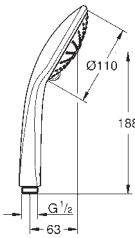

27 239 000

хром

46,36

27 239 LSO

белая луна

40,54

Euphoria 110 Massage

Ручной душ, 3 вида струй

Rain / Massage / SmartRain

GROHE EcoJoy ограничитель расхода воды 9,5 л/мин

GROHE DreamSpray превосходный поток воды

GROHE SprayDimmer

GROHE StarLight хромированная поверхность

с системой **SpeedClean** против известковых отложений

Внутренний охлаждающий канал для продолжительного срока службы

универсальное крепление, подходящее к любому стандартному шлангу

может использоваться с проточным водонагревателем

минимальное давление 1,0 бар

27 221 000

хром

42,31

то же, без ограничения расхода воды