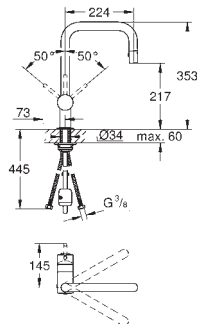

32 322 000
32 322 DCO

хром
суперсталь

203,43
264,46

Minta

Смеситель однорычажный для мойки, DN 15

U-излив, монтаж на одно отверстие

GROHE StarLight хромированная поверхность

GROHE SilkMove керамический картридж Ø 46 мм

выдвижной излив с аэратором

автоматический переключатель

аэратор/**SpeedClean** душевая струя

автоматическое возвратное переключение

на аэратор после выключения

регулировка расхода воды, поворотный

трубкообразный излив, радиус поворота 360°

встроенный обратный клапан

с защитой от обратного потока

гибкая подводка, система быстрого монтажа

минимальное давление 1,0 бар