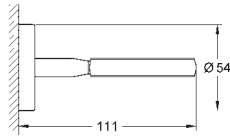

GROHE BAUCOSMOPOLITAN

Артикул

Цвет

Цена брутто
Без НДС, €

40 585 001

хром

15,37

VauCosmopolitan
Держатель

металл

для стакана (40 372 001), мыльницы (40 368 001)
или дозатора мыла (40 394 001)

скрытое крепление

GROHE StarLight хромированная поверхность