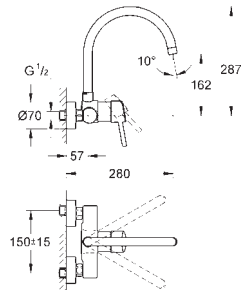

32 667 001

хром

127,48

Concetto

Смеситель однорычажный для мойки, DN 15

настенный монтаж

GROHE StarLight хромированная поверхность

GROHE SilkMove керамический картридж Ø 46 мм

аэратор

регулировка расхода воды

поворотный трубкообразный излив

радиус поворота 360°

вынос 223 мм

скрытые S-образные эксцентрики