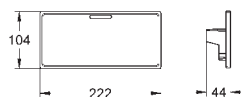

18 700 000

белый

29,23

Полочка GROHE EasyReach

для Grotherm Cube

съемная

цвет белый да Винчи

- термостат для душа настенного монтажа

- термостат для ванны настенного монтажа