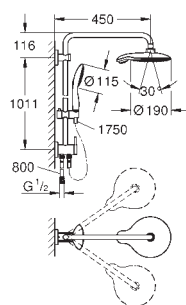

27 911 000

хром

364,96

Euphoria Power&Soul System 190

Душевая система с переключателем для настенного монтажа

состоит из

горизонтальный поворотный душевой

кронштейн 450 мм

переключатель с верхнего на ручной душ

Power&Soul Верхний душ (27 766 000)

с шаровым шарниром

угол поворота $\pm 15^\circ$

ручной душ Power&Soul 115 (27 671 000)

регулируется по высоте с помощью

скользящего элемента (12 140 000)

душевой шланг 1750 мм (28 388 000)

Silverflex Душевой шланг 800 мм

подключение воды к смесителю через

1/2"-резьбу металлического шланга (28 144 000)

GROHE DreamSpray превосходный поток воды

GROHE One-click showering Выбор режима струи нажатием кнопки

GROHE StarLight хромированная поверхность

с системой **SpeedClean** против известковых отложений

Внутренний охлаждающий канал для продолжительного срока службы

Twistfree против перекручивания шланга

совместим с проточным водонагревателем от 18 кВт/ч

минимальный расход воды 7л/мин

минимальное давление 1,0 бар