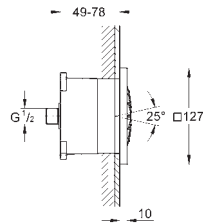

Rainshower F-Series 5"

Боковой душ с одним режимом

нормальная струя

включая встраиваемый механизм

127 x 127 мм

регулятор потока с шаровым шарниром

± 12,5° вращающийся

резьбовое соединение 1/2"

GROHE DreamSpray превосходный поток воды

GROHE StarLight хромированная поверхность

GROHE FlowBalance, регулятор потока

с системой **SpeedClean** против известковых отложений

может использоваться с проточным водонагревателем