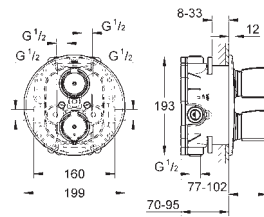

GROHE RAPIDO T

Артикул

Цвет

Цена брутто
Без НДС, €

35 500 000

173,66

GROHE Rapido T

Встроенный универсальный термостат

для ванной, душа и центрального термостата, без комплекта верхней монтажной части, неглубокая заделка 70-95 мм, элементарная встройка, полностью смонтирован и проверен на заводе, **GROHE TurboStat** встроенный термозлемент, 2 вывода сверху по 1/2", большой расход воды 50 л/мин при использовании всех выводов, отвод снизу 1/2" - только для использования с запорным вентилем, надежный монтаж благодаря прочному корпусу и защитной накладке, подготовленные точки крепления для сухого и мокрого монтажа, материал для уплотнения к стене в комплекте, аквадиммер или запорный вентиль в сборе, корпус из латуни с низким содержанием цинка, встроенные обратные клапаны и грязеулавливающие фильтры, **GROHE EcoJoy** Технология совершенного потока при уменьшенном расходе воды класс шума I по DIN 4109, минимальное давление 1,0 бар