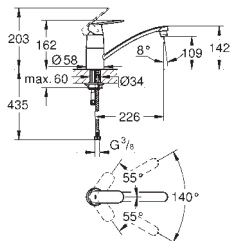

гибкая подводка

**32 842 000**

хром

**98,18**

**Eurosmart Cosmopolitan**

**Смеситель однорычажный для мойки, DN 15**

с низким изливом

монтаж на одно отверстие