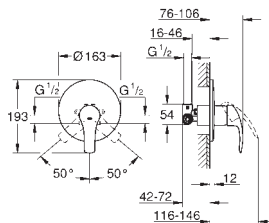

33 556 002

хром

86,87

Eurosmart

Смеситель однорычажный для душа, DN 15

для скрытого монтажа

GROHE SilkMove керамический картридж Ø 46 мм

GROHE StarLight хромированная поверхность

GROHE QuickFix быстрый монтаж

включает в себя:

комплект верхней монтажной части (19 451 001)

со встраиваемым механизмом

регулировка расхода воды

металлический рычаг

уплотнитель розетки и рычага

отражатель из металла

дополнительный ограничитель температуры (46 308 000)