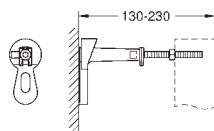

Rapid SL Настенный уголок

для монтажа перед стеной

для крепления элементов к капитальной

стене или перед стеной-перегородкой

бесступенчатая регулировка глубины от

130 - 203 мм

облицовка для одиночного или рельсового

монтажа

крепежный материал

2 шт