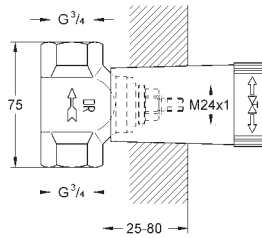

GROHE GRANDERA ДУШЕВАЯ ПРОГРАММА

Артикул

Цвет

Цена брутто
Без НДС, €

29 802 000

30,44

Встроенный вентиль, 3/4"

предварительно смонтированная
вентильная головка 3/4"
короткий шпindelь, защитная втулка
резьбовое соединение 3/4", DR-латунь