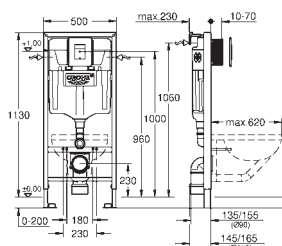

GROHE RAPID SL ДЛЯ УНИТАЗА

Артикул

Цвет

Цена брутто
Без НДС, €

new

39 374 KSO

черный бархат

652,68

Rapid SL со стеклянным модулем

для Rapid SL и Uniset

со смывным бачком GD 2

для монтажа унитаза-биде Sensia Arena или стандартных подвесных унитазов
Для кафельных / оштукатуренных стен
Двухсекционная стеклянная крышка из закаленного безопасного стекла (8 мм)
съёмная верхняя часть для технического обслуживания

панель смыва Skate Cosmopolitan (хром) располагается на одном уровне со
стеклянным модулем
NPL Декоративная панель с технологическими отверстиями для труб

монтажная панель с серебряным обрамлением

со звукоизоляционным набором

с принадлежностями для монтажа стеклянного модуля и подвесного унитаза

new

39 374 LSO

белая луна

652,68

Rapid SL со стеклянным модулем

для Rapid SL и Uniset

со смывным бачком GD 2

для монтажа унитаза-биде Sensia Arena или стандартных подвесных унитазов
Для кафельных / оштукатуренных стен
Двухсекционная стеклянная крышка из закаленного безопасного стекла (8 мм)
съёмная верхняя часть для технического обслуживания

панель смыва Skate Cosmopolitan (хром) располагается на одном уровне со
стеклянным модулем
NPL Декоративная панель с технологическими отверстиями для труб

монтажная панель с серебряным обрамлением

со звукоизоляционным набором

с принадлежностями для монтажа стеклянного модуля и подвесного унитаза

38 827 000

хром

243,23

Rapid SL 5 в 1 в сборе, для подвесного унитаза, с GROHE Fresh

смывной бачок GD 2

с маленьким ревизионным окошком

монтажная высота 1,13 м

для монтажа перед стеной или стеной перегородкой

самонесущая стальная рама с

порошковым напылением

подготовлена для облицовки

фиксированные подключения

для одиночного или рядного монтажа

быстрая регулировка по высоте