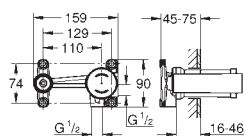

GROHE ATRIO

Артикул

Цвет

Цена брутто
Без НДС, €

23 571 000

161,47

Смеситель однорычажный 1/2", встраиваемый универсальный механизм

для смесителя на 2 отверстия
для скрытого монтажа
без комплекта верхней монтажной части
GROHE SilkMove керамический картридж 35 мм
регулировка расхода воды
с ограничителем температуры
излив может быть установлен справа или слева
DR-латунь
шаблон для монтажа