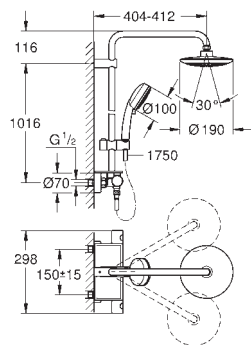

26 249 000

хром

400,48

Euphoria System 190

Душевая система с термостатом для настенного монтажа

горизонтальный поворотный душевой

кронштейн 390 мм

настенный термостат с аквадиммером

выбор между:

Верхний душ 190 с 1 режимом (27 370)

Rain

с шаровым шарниром

угол поворота ± 15°

Ручной душ 100 3 режима струи: GROHE Rain O², Rain, Massage (27 574)

регулируется по высоте с помощью

скользящего элемента

GROHE EasyReach полочка съемная

душевой шланг 1750 мм (28 388 000)

9,5 л/мин ограничитель расхода воды

GROHE EcoJoy Технология совершенного потока

при уменьшенном расходе воды

GROHE TurboStat встроенный термозащитный элемент

стопор безопасности при 38°C

GROHE DreamSpray превосходный поток воды

GROHE StarLight хромированная поверхность

с системой **SpeedClean** против известковых отложений

Внутренний охлаждающий канал для продолжительного срока службы

Twistfree против перекручивания шланга

совместим с проточным водонагревателем от 18 кВт/ч

минимальное давление 1,0 бар