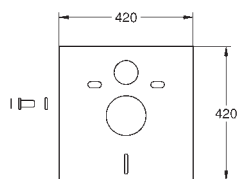

GROHE АКСЕССУАРЫ ДЛЯ RAPID SL

Артикул

Цвет

Цена брутто
Без НДС, €

37 131 000

26,73

Звукоизоляционный комплект

для унитаза
Звукоизоляционная панель
2 резиновые втулки