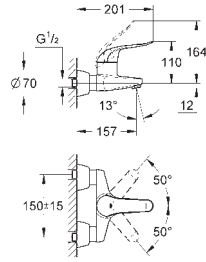

GROHE EUROECO SPECIAL

Артикул

Цвет

Цена брутто
Без НДС, €

32 776 000

хром

168,89

Euroeco Special

Смеситель однорычажный для раковины DN 15

настенный монтаж

GROHE StarLight хромированная поверхность

GROHE SilkMove керамический картридж Ø 46 мм

GROHE EcoJoy Технология совершенного потока

при уменьшенном расходе воды

регулировка расхода воды, настраиваемый ограничитель температуры

возможность установки мин. расхода 2,5 л/мин., ламинарный регулятор струи 9 л/мин., литой излив, вынос 157 мм

металлический рычаг, длина рычага 120 мм, скрытые S-образные эксцентрики