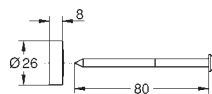

Примечание: удлиненная на 15 см штанга не может быть установлена на уже

смонтированную систему (только до подрезания водоводных трубок)

для душевых систем датой производства с 04/2017

new

26 385 000

хром

11,57