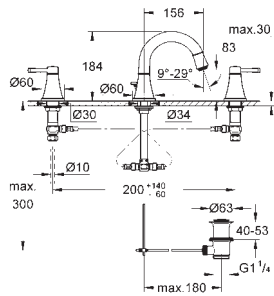

GROHE GRANDERA

Артикул

Цвет

Цена брутто
Без НДС, €

20 417 000
20 417 IGO

хром
хром/золото

362,41
471,13

Grandera
Смеситель для раковины на три
отверстия, DN 15
S-Size

керамические вентили, для горячей
и холодной воды, 1/2" - 90°

GROHE StarLight хромированная поверхность

GROHE EcoJoy Технология совершенного потока
при уменьшенном расходе воды

GROHE AquaGuide регулируемый аэратор 5,7 л/мин
сливной гарнитур 1 1/4"

усиленная гибкая подводка
между центральным корпусом и
боковыми вентилями
минимальное давление 1,0 бар