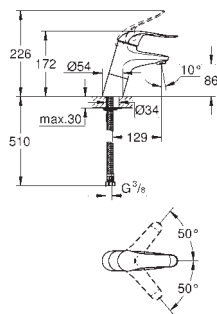

**32 766 000**

хром

**168,24**

**то же, со сливным гарнитуром 1 1/4"**

**30 208 000**

хром

**177,16**

**Euroeco Special**