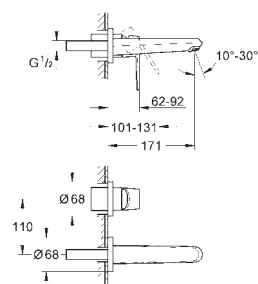

19 573 002

хром

153,90

Eurodisc Cosmopolitan **Смеситель для раковины на два отверстия** **M-Size**

настенный монтаж
комплект верхней монтажной части для
23 571 000
без встраиваемого механизма
металлическая розетка
металлический рычаг
GROHE StarLight хромированная поверхность
GROHE AquaGuide NEW
размер по осям 110 мм
вынос 170 мм
минимальное давление 1,0 бар

19 974 002

хром

163,95

то же, вынос 225 мм