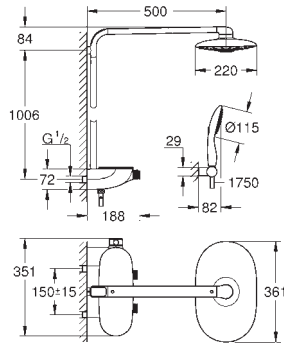

GROHE RAINSHOWER SYSTEM SMARTCONTROL

Артикул

Цвет

Цена брутто
Без НДС, €