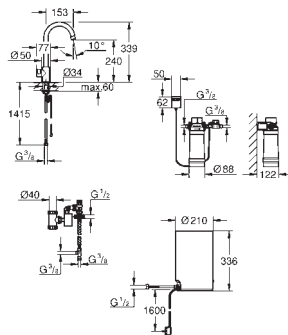

GROHE Red Mono

Вертикальный вентиль и бойлер M-size

включает в себя:

GROHE Red Mono вертикальный вентиль

монтаж на одно отверстие

C-излив

GROHE ChildLock кнопка для безопасного открывания кипящей воды

Тройная защита от случайной активации кипящей воды

GROHE StarLight хромированная поверхность

GROHE CoolTouch

Теплоизолированный трубкообразный излив

область поворота 150°

подключение для бойлера GROHE Red

GROHE Red бойлер M-size

резервуар для кипящей и горячей воды

3 литра 100° C кипящей воды

Общая емкость 4 литра

давление: 1-7 бар

гибкие шланги подключения и выход для кипящей воды

Одобрено в CE

напряжение подключения 230 V 50 Hz

потребляемая мощность 2100 Вт

потребляемая мощность в режиме ожидания 15 Вт

класс энергопотребления A

GROHE Red Фильтр с головкой для фильтра

для защиты бойлера от накипи

Объем 600 л при 15° dKH

5-ступенчатый фильтр

счетчик расхода фильтрованной воды