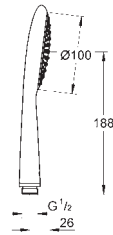

27 376 000

хром

49,30

Rainshower Solo 100

Ручной душ, 1 вид струи

Rain

Угловой переходник для комбинации ручных душей с душевыми гарнитурами

GROHE EcoJoy ограничитель расхода воды 9,5 л/мин

GROHE CoolTouch

GROHE DreamSpray превосходный поток воды

GROHE StarLight хромированная поверхность

с системой **SpeedClean** против известковых отложений

Внутренний охлаждающий канал для продолжительного срока службы

может использоваться с проточным водонагревателем минимальное давление 1,0 бар