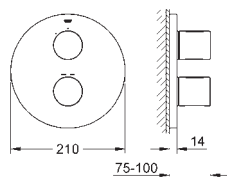

GROHE GROHTHERM 3000 COSMOPOLITAN

Артикул

Цвет

Цена брутто
Без НДС, €

19 467 000
19 467 LSO

хром
белая луна/хром

255,97
313,34

Grohtherm 3000 Cosmopolitan
Термостат для душа

комплект верхней монтажной части для GROHE Rapido T 35 500 000 с настенными розетками **GROHE QuickFix** (скрытые эксцентрики, уплотнение, скрытый монтаж)

GROHE StarLight хромированная поверхность
стопор безопасности при 38°C

GROHE SafeStop Plus (дополнительная опция)
дополнительный ограничитель температуры при 43° С
рукоятка расхода с экономичной кнопкой GROHE EcoButton и индивидуально устанавливаемым стопором Carbodug керамический вентиль 1/2", 180° без встраиваемого механизма

35 500 000

173,66

Rapido T Встроенный универсальный термостат

19 567 000
19 567 LSO

хром
белая луна

361,33
497,22