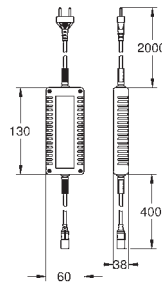

GROHE F-digital Deluxe

Источник питания

источник питания для базового блока (26 374 000 / 36 397 000)

каждый источник питания для двух световых или звуковых модулей (36359000) или для одного потолочного душа со встроенным источником света (27 865 000)

возможность подключения до двух источников питания (максимум 8 модулей) к базовому блоку

источник питания для управления до 4 модулей (световой или звуковой модули)

- потолочный душ со встроенным источником света (27 865 000): 4 модуля

- для светового модуля: 1 модуль

- для звукового модуля: 1 модуль

Питающее напряжение: 90-240 V AC, 50-60 Hz

Напряжение на выходе: 12 V DC

Одобрено в CE