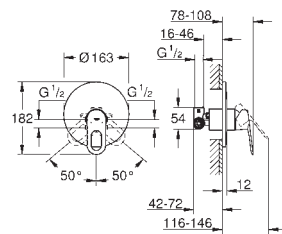

29 080 000

хром

95,70

VauLoop

Смеситель однорычажный для душа, DN 15

скрытый монтаж

включает в себя:

комплект готового монтажа

встраиваемый механизм (**33 964**)

металлический рычаг

GROHE Longlife Керамический картридж 46 мм

GROHE StarLight хромированная поверхность

регулировка расхода воды

уплотнитель розетки и рычага

дополнительный ограничитель температуры (46 308 000)