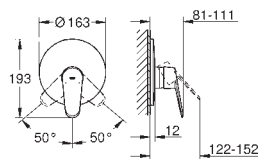

настенный монтаж  
металлический рычаг  
**GROHE SilkMove** Joystick cartridge  
**GROHE StarLight** хромированная поверхность  
автоматический переключатель: ванна/душ  
аэратор  
встроенный обратный клапан в душевом отводе 1/2"  
скрытые S-образные эксцентрики  
**с защитой от обратного потока**  
минимальное давление 1,0 бар