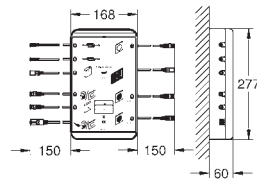

GROHE F-DIGITAL DELUXE

Артикул

Цвет

Цена брутто
Без НДС, €

26 374 000

749,70

GROHE F-digital Deluxe

Базовый блок 4.0 Bluetooth F-Series 40" (BCU V4.0)

для управления LightCurtain в AquaSymphony Rainshower F-Series 40" потолочном душе дополнительные модули света, звука и пара могут быть подключены и управляться включает в себя:

- 2 соединения, каждый для одной пары звукового модуля (36 360 000)
- 1 соединение для одной пары световых модулей (36 359 000)
- 1 соединение для LightCurtain Rainshower F-Series 40" AquaSymphony (26 373 000)
- 2 соединения для парового модуля (36 362 000 или 36 368 000), включающий 1 подключение для парогенератора и 1 подключение для датчика температуры
- 2 соединения для блока питания (максимум для 4 модулей: светового или звукового)
- 2 соединения для док-станции или Bluetooth (блок питания и кабель)

Одобрено в CE

требуется обеспечить доступ для обслуживания

по желанию базовый блок может быть помещен во встраиваемый блок 36 367 000 компоненты приобретаются отдельно

36 397 000

722,65