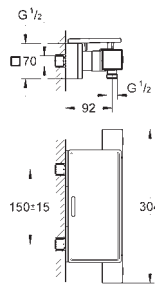

GROHE GROHTHERM CUBE

Артикул

Цвет

Цена брутто
Без НДС, €

34 491 000

хром

284,45

Grohtherm Cube

Термостат для душа, DN 15

настенный монтаж

GROHE StarLight хромированная поверхность

стопор безопасности при 38°C, **GROHE SafeStop Plus** (дополнительная опция)

дополнительный ограничитель температуры при 43° C

GROHE TurboStat встроенный термоэлемент

встроенный стопор смешанной воды, рукоятка расхода с

экономичной кнопкой GROHE EcoButton

и индивидуально устанавливаемым стопором

Carbodur керамический вентиль 1/2", 180°

отвод для душа снизу 1/2", встроенные обратные клапаны, грязеулавливающие

фильтры, с защитой от обратного потока, скрытые S-образные эксцентрики, **GROHE**

EasyReach полочка съемная (18 700 000), съемная, цвет белый да Винчи

минимальное давление 1,0 бар

GROHE EcoJoy Технология совершенного потока

при уменьшенном расходе воды

34 488 000

хром

257,18