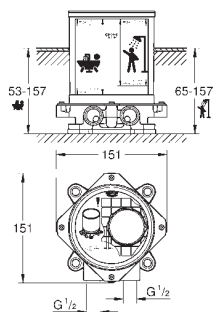

45 984 001

309,35

Монтажный набор для напольного излива 1/2"

для смесителей и изливов напольного монтажа

без комплекта верхней монтажной части

допускается регулировка 360° в горизонтальной

плоскости и 3° в вертикальной плоскости

монтажная глубина 53-157 мм

инсталляционная глубина для смесителей для душа

65-157 мм, компенсационная глубина 92 мм

два входа с внутренней резьбой 1/2" (подключение

горячей / холодной воды)

Смывной клапан

звукоизоляционная подставка

прокладка

крепежный материал