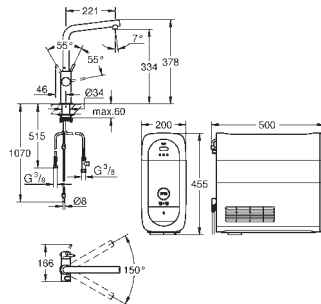

GROHE BLUE HOME

Артикул

Цвет

Цена брутто
Без НДС, €

new

31 454 000
31 454 DCO

хром
суперсталь

1 374,45
1 576,29

GROHE Blue Home

Стартовый комплект, L-излив

включает в себя:

GROHE Blue Home Смеситель однорычажный для мойки с функцией очистки водопроводной воды монтаж на одно отверстие

L-излив

Сенсорные кнопки для 3-х видов фильтрованной и газированной питьевой воды
негазированная, среднегазированная, газированная

GROHE StarLight хромированная поверхность

GROHE SilkMove керамический картридж **28 мм**

поворотный трубкообразный излив

область поворота 150°

отдельные водотоки для питьевой и водопроводной воды

гибкая подводка

GROHE Blue Home охладитель-карбонизатор

обеспечивает 3 л охлажденной воды в час

Охладитель-карбонизатор 180 Вт, 230 V, 50 Hz

тип защиты IP 21, Одобрено в CE

регулируется для фильтров GROHE Blue размер S, GROHE Blue

на основе активированного угля и GROHE Blue Магний+

GROHE Blue фильтр размер S, головка для фильтра

с настройкой уровня жесткости воды

GROHE Blue Баллон с CO₂, 425 гр

new