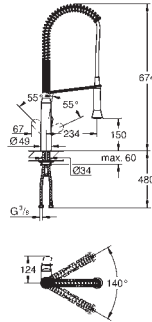

GROHE K7

Артикул

Цвет

Цена брутто
Без НДС, €

32 950 000
32 950 DCO

хром
суперсталь

488,52
635,06

K7

Смеситель однорычажный для мойки, DN 15

монтаж на одно отверстие

GROHE StarLight хромированная поверхность

GROHE SilkMove керамический картридж 35 мм

профессиональная лейка

автоматический переключатель

аэратор/**SpeedClean** душевая струя

автоматическое возвратное переключение

на аэратор после выключения

металлическая лейка

регулировка расхода воды

поворотный излив, область поворота 140°, с защитой от обратного потока

гибкая подводка

система быстрого монтажа

минимальное давление 1,0 бар