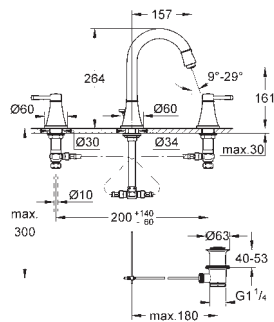

20 389 000
20 389 IGO

хром
хром/золото

401,02
521,31

Grandera
Смеситель для раковины на три
отверстия, DN 15
M-Size

керамические вентили, для горячей
и холодной воды, 1/2" - 90°

GROHE StarLight хромированная поверхность

GROHE EcoJoy Технология совершенного потока
при уменьшенном расходе воды

GROHE AquaGuide регулируемый аэратор 5,7 л/мин
сливной гарнитур 1 1/4"

усиленная гибкая подводка
между центральным корпусом и
боковыми вентилями
минимальное давление 1,0 бар