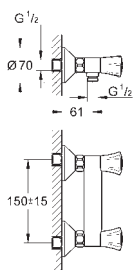

26 330 001

хром

57,31

Costa L

Смеситель для душа, DN 15

настенный монтаж
металлические рукоятки
с теплоизоляцией
привинчивающаяся
вентиль Longlife с резиновым
уплотнением
подключение душа 1/2"

скрытые S-образные эксцентрики
GROHE StarLight хромированная поверхность