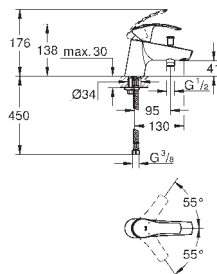

33 412 002

хром

79,90

Eurosmart
Смеситель однорычажный для ванны, DN 15

монтаж на одно отверстие
металлический рычаг
GROHE SilkMove керамический картридж **35 мм** с Eco-Override-Stop
с ограничителем температуры
GROHE StarLight хромированная поверхность
GROHE QuickFix быстрая монтажная система
регулировка расхода воды
автоматический переключатель: ванна/душ
аэратор
встроенный обратный клапан в душевом отводе 1/2"
гибкая подводка
с защитой от обратного потока