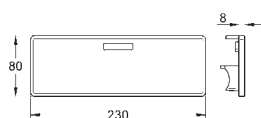

18 391 001

25,55

Concetto Пластиковая полочка

для 32 210 001