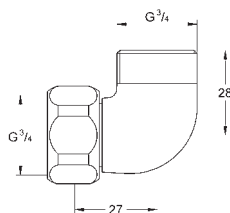

Соединительный уголок

гайка 3/4" x 3/4" внешняя резьба
для термостата 34 361/34 364
GROHE StarLight хромированная поверхность

12 400 000

хром

30,77