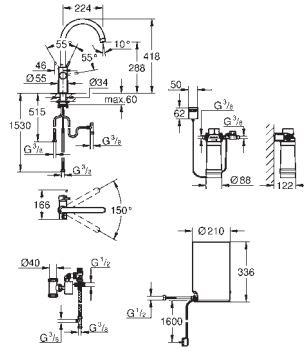

new

30 083 001
30 083 DC1

хром
суперсталь

1 274,77
1 465,99

GROHE Red Duo

Смеситель и бойлер M-size

включает в себя:

GROHE Red Duo однорычажный смеситель для мойки
монтаж на одно отверстие

C-излив

GROHE ChildLock кнопка для безопасного открывания кипящей воды

Тройная защита от случайной активации кипящей воды

GROHE StarLight хромированная поверхность

GROHE SilkMove керамический картридж **28 мм**

GROHE CoolTouch

Теплоизолированный трубкообразный излив

область поворота 150°

раздельные водотоки внутри излива

гибкие соединительные шланги

подключение для бойлера GROHE Red

GROHE Red бойлер M-size

резервуар для кипящей и горячей воды

3 литра 100° C кипящей воды

Общая емкость 4 литра

давление: 1-7 бар

гибкие шланги подключения и выход для кипящей воды

Одобрено в CE

напряжение подключения 230 V 50 Hz

потребляемая мощность 2100 Вт

потребляемая мощность в режиме ожидания 15 Вт

класс энергопотребления A

GROHE Red Фильтр с головкой для фильтра

для защиты бойлера от накипи

Объем 600 л при 15° dKH

5-ступенчатый фильтр

счетчик расхода фильтрованной воды