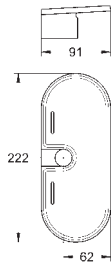

27 596 000

4,66

**Полочка GROHE EasyReach**

акрил

для душевых штанг New Tempesta и Euphoria Ø 22 мм