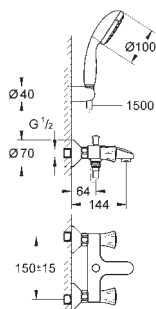

GROHE COSTA L

Артикул

Цвет

Цена брутто
Без НДС, €

25 460 001

хром

102,67

Costa L

Смеситель для ванны, 1/2"

настенный монтаж
металлические рукоятки, с теплоизоляцией, привинчивающаяся, вентиль Longlife с резиновым уплотнением
автоматический переключатель: ванна/душ
аэратор
скрытые S-образные эксцентрики

с душевым гарнитуром

включает в себя:

ручной душ New Tempesta 100, один вид струи, 9,5 л/мин (27 923 000)
настенный держатель ручного душа (28 605 000)
душевой шланг Relexaflex 1500 мм 1/2" x 1/2" (28 151 000)

GROHE StarLight хромированная поверхность