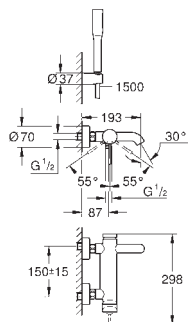

33 628 001 хром **180,00**

Essence
Смеситель однорычажный для ванны, DN 15
настенный монтаж
металлический рычаг
GROHE SilkMove керамический картридж 35 мм
с ограничителем температуры
GROHE StarLight хромированная поверхность
автоматический переключатель: ванна/душ
аэратор
отвод для душа 1/2"
встроенный обратный клапан
скрытые S-образные эксцентрики
с защитой от обратного потока
с душевым гарнитуром
включает в себя:
ручной душ Euphoria Cosmopolitan Stick (27 400 000) 9,5 л<0x043C>ин
держатель для душа Tempesta New 100 /Cosmopolitan (27594000)
душевой шланг Silverflex 1.500 мм (28 364 000)
минимальное давление 1,0 бар