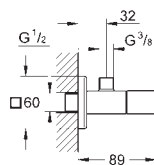

GROHE УГЛОВЫЕ ВЕНТИЛИ

Артикул

Цвет

Цена brutto
Без НДС, €

22 012 000

хром

34,62

Eurocise

Угловой вентиль 1/2"

настенное подключение 1/2"

резьбовой отвод 3/8"

Вентиль

металлическая рукоятка

маркировка: нейтральная

металлические резьбовые розетки