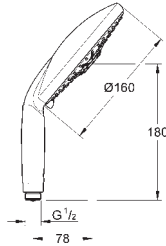

GROHE RAINSHOWER CLASSIC

Артикул

Цвет

Цена брутто
Без НДС, €

28 765 000

хром

83,98

Rainshower Classic 160

Ручной душ, 4 вида струй

Rain / Jet / Pure / Champagne

GROHE StarLight хромированная поверхность

с системой **SpeedClean** против известковых отложений

Внутренний охлаждающий канал для продолжительного срока службы

может использоваться с проточным водонагревателем

минимальный расход воды 7,5 л/мин