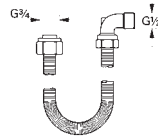

28 993 000

32,64

Talentofill
Соединительный гарнитур, DN 20
с гибкой соединительной трубкой 1,5 м
без комплекта верхней монтажной части