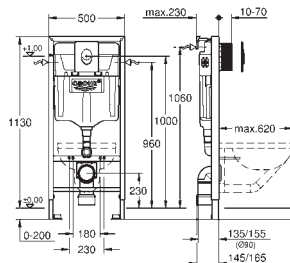

GROHE RAPID SL ДЛЯ УНИТАЗА

Артикул

Цвет

Цена брутто
Без НДС, €

38 722 001

альпин-белый

203,50

Rapid SL в сборе, для подвешного унитаза

сmyвной бачок GD 2

с маленьким ревизионным окошком

монтажная высота 1,13 м

для монтажа перед стеной или стеной перегородкой

самонесущая стальная рама с

порошковым напылением

подготовлена для облицовки

фиксированные подключения

для одиночного или рядного монтажа

быстрая регулировка по высоте

крепежный материал, проверено -TUEV

2 болта-держателя для унитаза

крепление для керамики

для подвесных унитазов с опорной поверхностью менее 205 мм

требуется дополнительный аксессуар 38 779 000

расстояние между болтами 180/230 мм

выходной патрубок для унитаза $\varnothing$ 90 мм

регулировка глубины монтажа

редуктор $\varnothing$ 90/110 мм

впускной и смывной гарнитуры

сmyвной бачок GD 2, 6 - 9 л

заводская настройка 6 л и 3 л

Пневматический смывной клапан с тремя режимами

слива: 2-х объёмный, старт/стоп, или непрерывный

Подключение воды слева, справа и сзади

Арматурная группа I, с изоляцией от конденсационной влаги

подключение воды DN 15

во время сборки не требуется дополнительного инструмента

для монтажа инспекционного короба

для вертикального или горизонтального монтажа

с принадлежностями для монтажа перед стеной

с накладной панелью Skate Air

2 объема смыва или прерывание смыва старт/стоп

вертикальный монтаж, 156 x 197 мм, альпин-белый, из ABS

38 772 001

хром

175,85