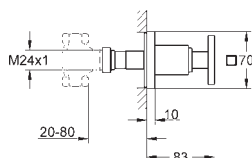

19 334 000

хром

93,88

Allure

Накладная панель скрытой вентиляльной головки

для встраиваемых вентилялей, 1/2", 3/4", 1"
плавная регулировка глубины монтажа
20-80 мм
розетка с уплотнителем, завинчивающаяся без встраиваемого механизма
GROHE StarLight хромированная поверхность