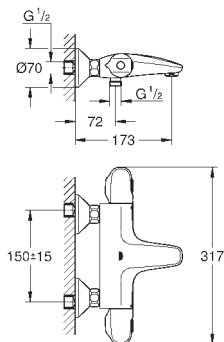

металлическая розетка

минимальное давление 1,0 бар

**GROHE EcoJoy** Технология совершенного потока

при уменьшенном расходе воды

34 155 003

хром

203,10