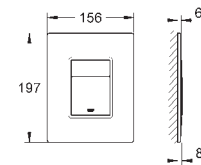

38 845 KSO

черный бархат

171,97

38 845 LSO

белая луна

171,99

38 845 MFO

хром/да Винчи белый

171,97

Skate Cosmopolitan

Накладная панель

со стеклянной поверхностью, 2 объема смыва или прерывание смыва старт/стоп, для пневматического смывного клапана, **для вертикального и горизонтального монтажа**

, 156 x 197 мм, сделано из безопасного стекла, крепежный набор

не подходит для смывного бачка 6 л

GROHE StarLight хромированная поверхность

GROHE EcoJoy Технология совершенного потока

при уменьшенном расходе воды