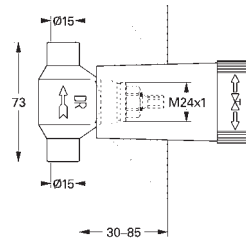

Артикул

Цвет

Цена брутто
Без НДС, €

29 801 000

15,92

Механизм скрытого вентиля, 1/2"

предварительно смонтированная
вентильная головка 1/2", короткий шпindel, защитная втулка, присоединение для
пайки $\varnothing 15$ мм, DR-латунь

29 803 000

31,07

то же, пайка $\varnothing 18$ мм

29 804 000

31,07

то же, пайка $\varnothing 22$ мм

29 811 000

18,86

то же, 1/2", предварительно смонтированная головка 1/2", резьбовое соединение
1/2"

22 012 000

хром

34,62

Eurocube

Угловой вентиль 1/2"

настенное подключение 1/2"

резьбовой отвод 3/8"

Вентиль

металлическая рукоятка

маркировка: нейтральная

металлические резьбовые розетки